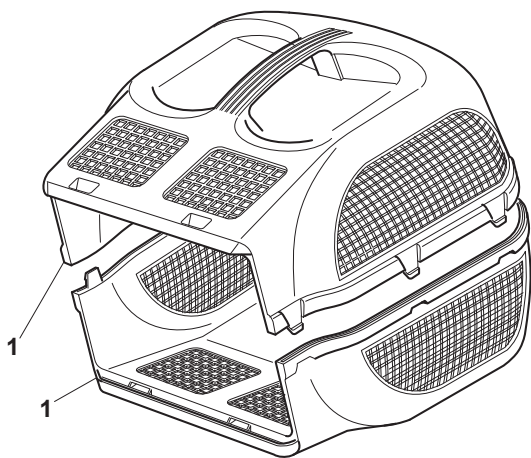

N.	CODE	Q.TY	DESCRIZIONE	DESCRIPTION	DESCRIPTION	BESCHREIBUNG	REMARK
1	22486048/0	2	Sacco, Parte Inf/Sup	Grass-Box, Upper/Lower Part	Sac, Partie Inferieure/Superieue	Korb, Ober/Unterteil	
3	81006414/0	1	Telaio Sacco	Chassis Box	Châssis Bac	Rahmen Sack	
4	81002103/0	1	Sacco, Tela	Box, Fabric	Sac, Toile	Sack, Tuck