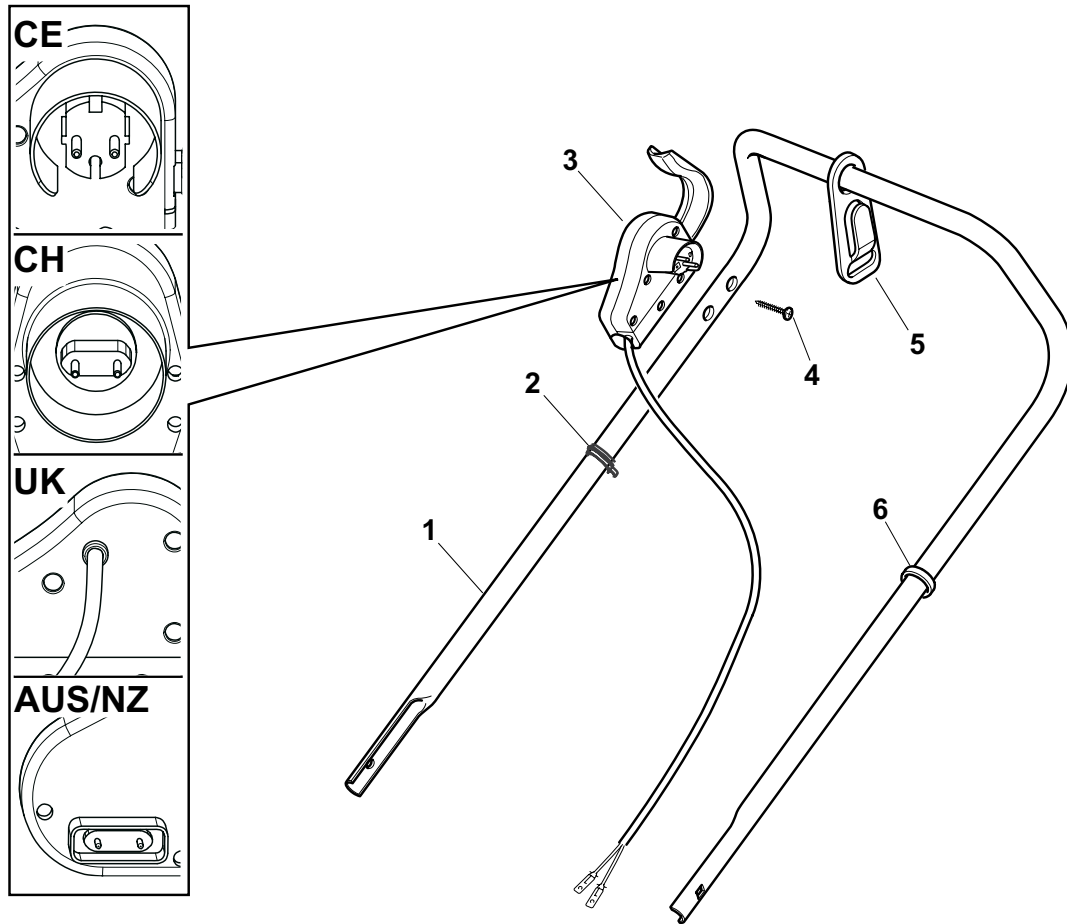

# EP 430

POS.	CODE	Q.TY	DESCRIZIONE	DESCRIPTION	DESCRIPTION	BESCHREIBUNG	REMARKS
1	22033363/0	1	Asse	Axle	Axe	Achse	
2	22033362/0	1	Asse	Axle	Axe	Achse	
3	22785135/0	4	Supporto	Support	Support	Halter	
4	22735555/0	4	Settore Di Regolazione	Sector, Height Adj.	Secteur Reglage H.	Sektor, Höheverstellung	
5	81003306/0	4	Leva Regolazione Altezza	Lever, Height Adj.	Levier Reglage H.	Hebel, Höheverstellung	
6	322600170/0	4	Prot. Ruote	Protection, Wheel	Protection Roue	Schütz, Räder	
7	22020050/0	4	Anello Elastico	Snap Ring	Anneau Ressort	Sprengring	
8	12155000/0	4	Dado	Nut	Ecrou	Mutter	
9	25670011/0	4	Rosetta	Washer	Rondelle	Scheibe	
10	22034508/0	8	Bussola	Bush	Douille	Buchse	
11	22686092/0	2	Ruota Ø 190	Wheel Ø 190	Roue Ø190	Rad Ø 190	
13	22524341/0	4	Perno	Pin	Pivot	Bolzen	
14	-	2	Coprismozzo	Hub Cap	Couvre-Moyeu	Radkappe	(See Enclosure 2)
15	22686091/1	2	Ruota Ø 165	Wheel Ø 165	Roue Ø 165	Rad Ø 165	
16	-	2	Coprismozzo	Hub Cap	Couvre-Moyeu	Radkappe	(See Enclosure 1)

# EP 430

POS.	CODE	Q.TY	DESCRIZIONE	DESCRIPTION	DESCRIPTION	BESCHREIBUNG	REMARKS
1	81007017/2	1	Manico, Parte Sup	Handle, Upper Part	Mancheron, Partie Supérieure	Holm, Oberteil	
2	22192000/1	2	Fascetta	Anchor Clamp	Collier Ancrage	Bowdenzughalter	
3	81600500/1	1	Salvatore	Dead Hand Switch	Int. Main Morte	Tot Manschalter	CE
3	81600501/1	1	Salvatore	Dead Hand Switch	Int. Main Morte	Tot Manschalter	CH
3	81600502/1	1	Salvatore	Dead Hand Switch	Int. Main Morte	Tot Manschalter	UK
3	18710628/0	1	Salvatore	Dead Hand Switch	Int. Main Morte	Tot Manschalter	AUS/NZ
4	12728701/0	2	Vite	Screw	Vis	Schraube	
5	22195101/4	1	Fermacavo	Fairlead	Fixation Cable	Kabelbefestigung	
6	22192151/0	1	Fermacavo	Fairlead	Fixation Cable	Kabelbefestigung	