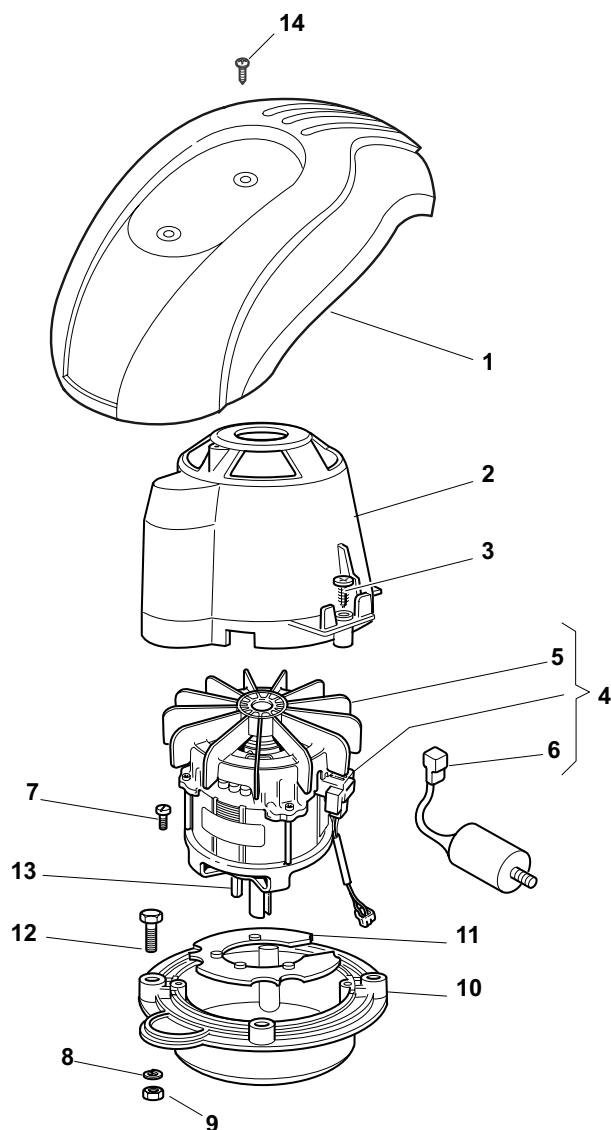

EP 430

POS.	CODE	Q.TY	DESCRIZIONE	DESCRIPTION	DESCRIPTION	BESCHREIBUNG	REMARKS
1	_	1	Capottina	Cover	Capot	Haube	(See Enclosure 6)
2	22785210/0	1	Supporto Capottina	Support, Cover	Support Capot	Halter, Haube	
3	12728710/0	4	Vite	Screw	Vis	Schraube	
4	18563605/0	1	Motore Atb	Motor Atb	Moteur Atb	Motor Atb	230V (1600W)
5	18740054/0	1	Ventola Per Motore Atb	Fan Motor Atb	Ventilateur Moteur Atb	Lüfter Motor Atb	
6	18222045/0	1	Condensatore 16 µf	Condenser 16 µf	Condenseur 16 µf	Kondensator 16 µf	(Atb - 1600W)
7	12735410/0	4	Vite	Screw	Vis	Schraube	
8	12583500/0	4	Grower	Grower	Grower	Federring	
9	12293200/0	4	Dado	Nut	Ecrou	Mutter	
10	322207211/4	1	Flangia	Flange	Bride	Flansch	
11	322720360/2	1	Schermo	Ventilation Screen	Ecran Ventilation	Lüftungschirm	
12	12793700/0	4	Vite	Screw	Vis	Schraube	
13	12139440/0	1	Linguetta	Feather	Clavette	Keil	
14	12728680/0	2	Vite	Screw	Vis	Schraube