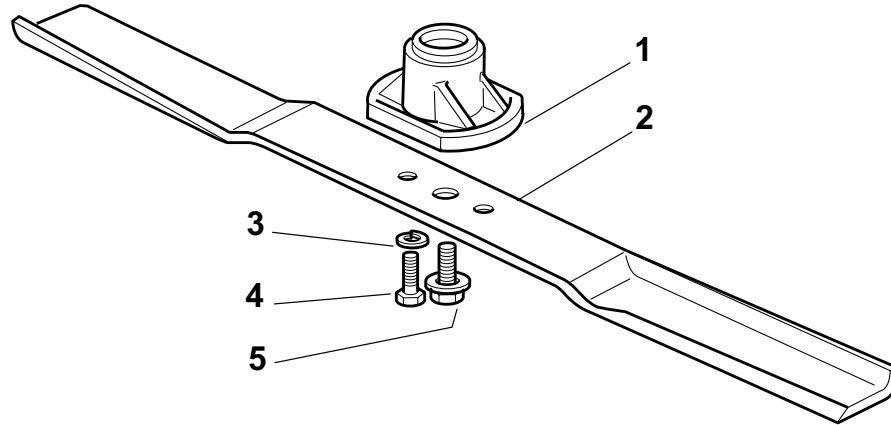

EP 430

POS.	CODE	Q.TY	DESCRIZIONE	DESCRIPTION	DESCRIPTION	BESCHREIBUNG	REMARKS
1	322463186/3	1	Mozzo	Hub	Moyeu	Halter	
2	81004341/3	1	Coltello Standard	Blade Standard	Lame Standard	Messer Standard	
3	12583500/0	2	Grower	Grower	Grower	Federring	
4	12793101/0	2	Vite	Screw	Vis	Schraube	
5	81004352/0	1	Vite	Screw	Vis	Schraube