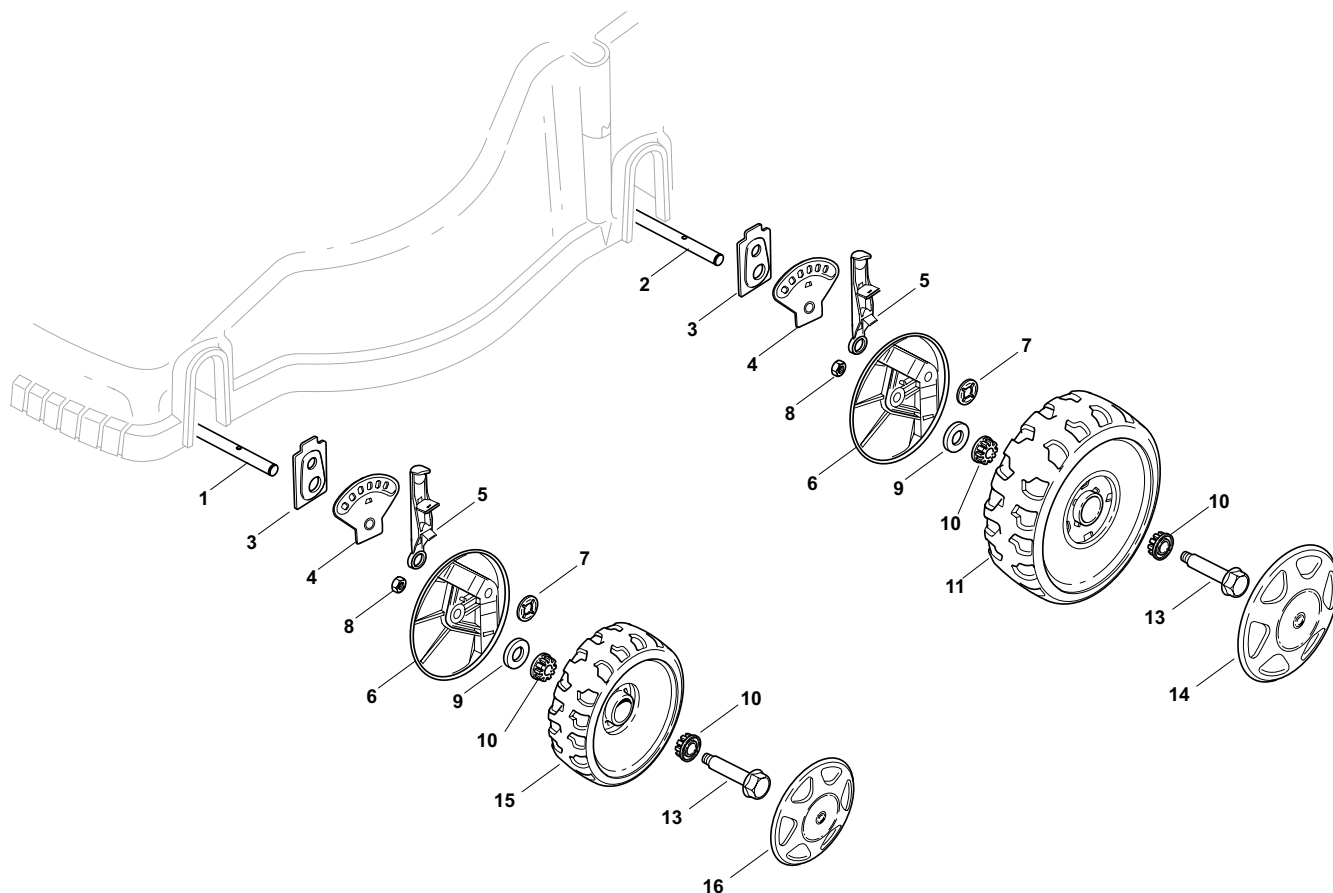

# EP 430

POS.	CODE	Q.TY	DESCRIZIONE	DESCRIPTION	DESCRIPTION	BESCHREIBUNG	REMARKS
1	22033363/0	1	Asse	Axle	Axe	Achse	
2	22033362/0	1	Asse	Axle	Axe	Achse	
3	22785135/0	4	Supporto	Support	Support	Halter	
4	22735555/0	4	Settore Di Regolazione	Sector, Height Adj.	Secteur Reglage H.	Sektor, Höheverstellung	
5	81003306/0	4	Leva Regolazione Altezza	Lever, Height Adj.	Levier Reglage H.	Hebel, Höheverstellung	
6	322600170/0	4	Prot. Ruote	Protection, Wheel	Protection Roue	Schütz, Räder	
7	22020050/0	4	Anello Elastico	Snap Ring	Anneau Ressort	Sprengring	
8	12155000/0	4	Dado	Nut	Ecrou	Mutter	
9	25670011/0	4	Rosetta	Washer	Rondelle	Scheibe	
10	22034508/0	8	Bussola	Bush	Douille	Buchse	
11	22686092/0	2	Ruota Ø 190	Wheel Ø 190	Roue Ø190	Rad Ø 190	
13	22524341/0	4	Perno	Pin	Pivot	Bolzen	
14	-	2	Coprismozzo	Hub Cap	Couvre-Moyeu	Radkappe	(See Enclosure 2)
15	22686091/1	2	Ruota Ø 165	Wheel Ø 165	Roue Ø 165	Rad Ø 165	
16	-	2	Coprismozzo	Hub Cap	Couvre-Moyeu	Radkappe	(See Enclosure 1)

# EP 430

POS.	CODE	Q.TY	DESCRIZIONE	DESCRIPTION	DESCRIPTION	BESCHREIBUNG	REMARKS
1	81007017/2	1	Manico, Parte Sup	Handle, Upper Part	Mancheron, Partie Supérieure	Holm, Oberteil	
2	22192000/1	2	Fascetta	Anchor Clamp	Collier Ancrage	Bowdenzughalter	
3	81600500/1	1	Salvatore	Dead Hand Switch	Int. Main Morte	Tot Manschalter	CE
3	81600501/1	1	Salvatore	Dead Hand Switch	Int. Main Morte	Tot Manschalter	CH
3	81600502/1	1	Salvatore	Dead Hand Switch	Int. Main Morte	Tot Manschalter	UK
3	18710628/0	1	Salvatore	Dead Hand Switch	Int. Main Morte	Tot Manschalter	AUS/NZ
4	12728701/0	2	Vite	Screw	Vis	Schraube	
5	22195101/4	1	Fermacavo	Fairlead	Fixation Cable	Kabelbefestigung	
6	22192151/0	1	Fermacavo	Fairlead	Fixation Cable	Kabelbefestigung	