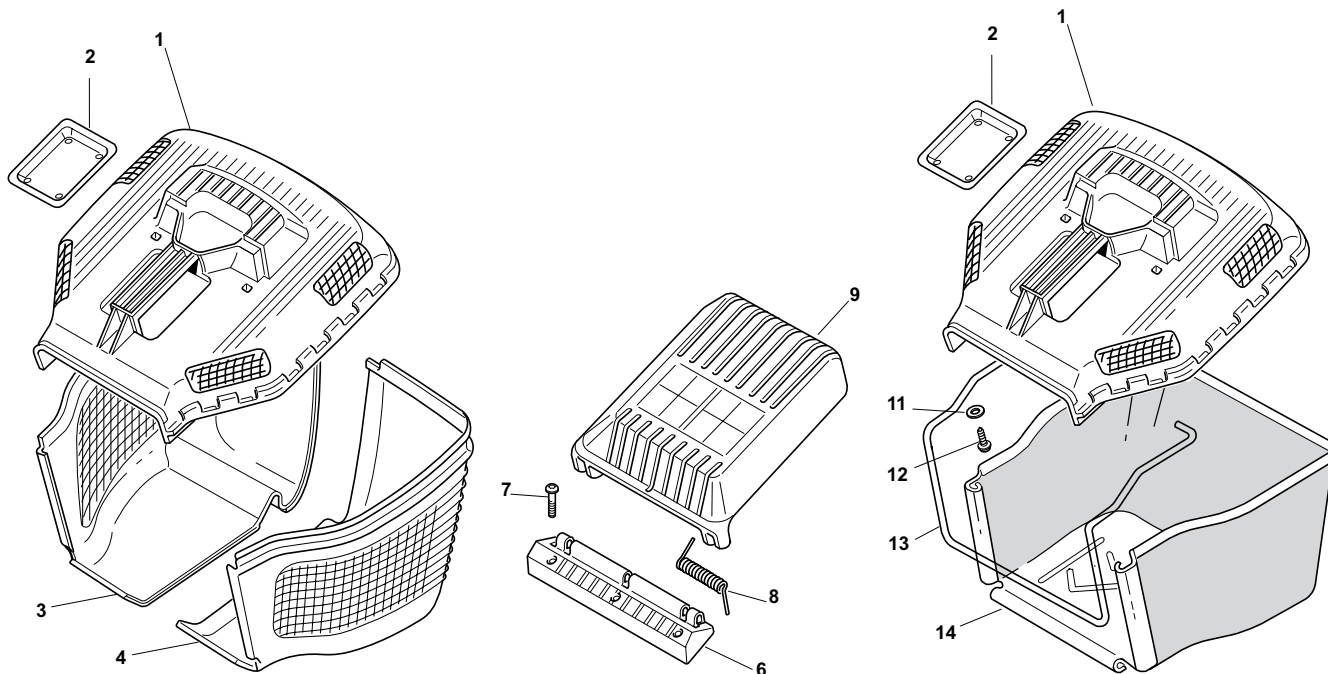

EP 430

POS.	CODE	Q.TY	DESCRIZIONE	DESCRIPTION	DESCRIPTION	BESCHREIBUNG	REMARKS
1	22486115/0	1	Parte Sup.Sacco	Grassbox Upper Part	Sac, Partie Superieure	Korb Oberteil	
2	22486098/0	1	Piastrina	Plate	Plaquette	Plättchen	
3	22486120/0	1	Parte Infer. Sacco Dx	Grassbox Lower Part(R)	Sac, Partie Inferieure (D)	Korb Unterteil (R)	
4	22486119/0	1	Parte Infer. Sacco Sx	Grassbox Lower Part (L)	Sac, Partie Inferieure (G)	Korb Unterteil (L)	
6	22785165/0	1	Supporto	Support	Support	Halter	
7	12728686/0	3	Vite	Screw	Vis	Schraube	
8	22450430/0	1	Molla	Spring	Ressort	Feder	
9	22600079/0	1	Parasassi	Stone-Guard	Pare-Pierres	Prallblech	
11	12521460/0	2	Rosetta	Washer	Rondelle	Scheibe	
12	12728300/0	2	Vite	Screw	Vis	Schraube	
13	22608518/0	1	Rinforzo Inf	Stiffening Lower	Rénforcement Inf	Verstärkung Untere	
14	81002239/0	1	Sacco, Tela	Box, Fabric	Sac, Toile	Sack, Tuck