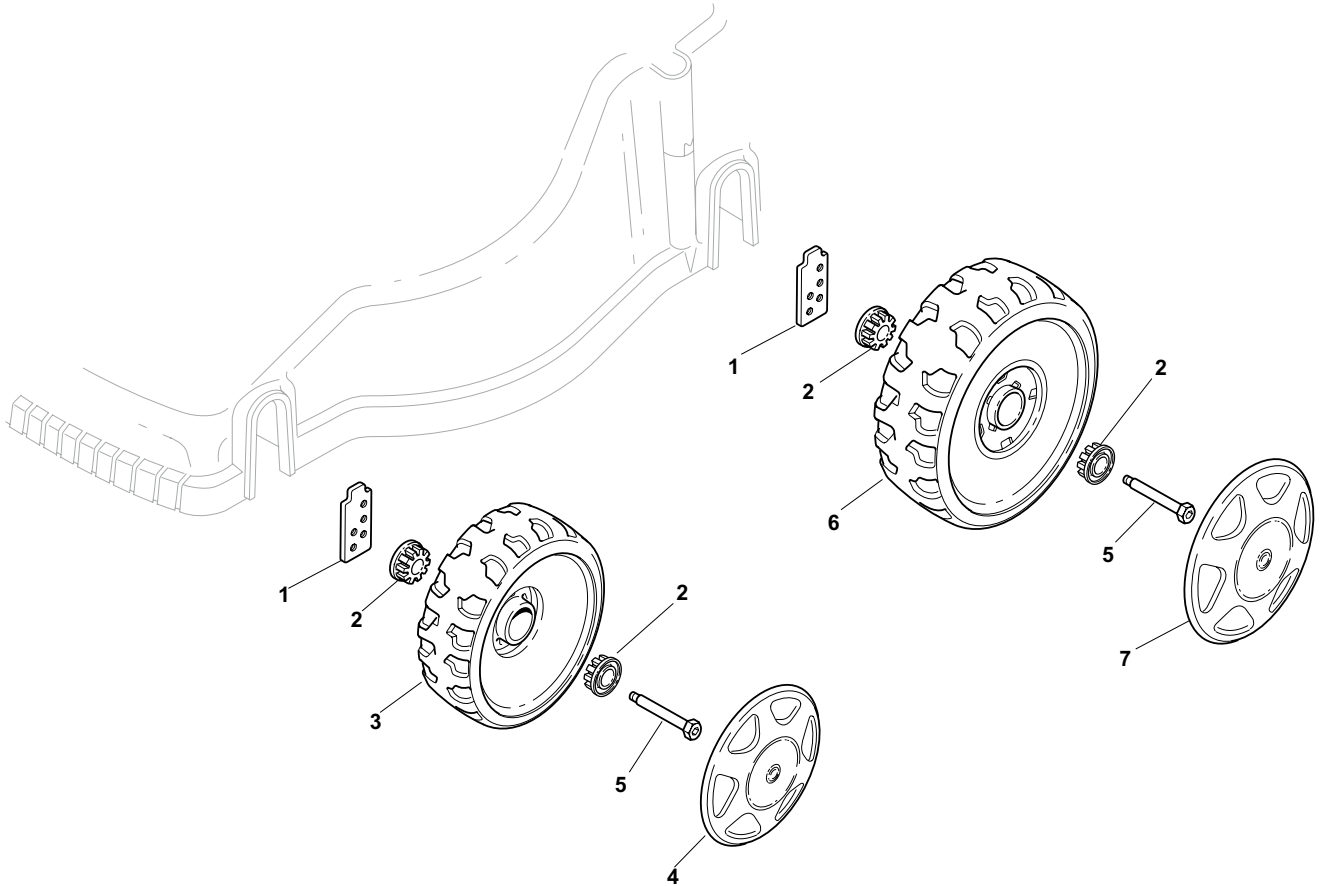

EP 430

POS.	CODE	Q.TY	DESCRIZIONE	DESCRIPTION	DESCRIPTION	BESCHREIBUNG	REMARKS
1	322785093/1	4	Supporto Ruota	Support, Wheel	Support Roue	Halter, Rad	
2	22034515/1	8	Bussola	Bush	Douille	Buchse	
3	22686091/1	2	Ruota Ø 165	Wheel Ø 165	Roue Ø 165	Rad Ø 165	
4	-	2	Coprimozzo	Hub Cap	Couvre-Moyeu	Radkappe	(See Enclosure 1)
5	22524340/0	4	Perno	Pin	Pivot	Bolzen	
6	22686092/0	2	Ruota Ø 190	Wheel Ø 190	Roue Ø190	Rad Ø 190	
7	-	2	Coprimozzo	Hub Cap	Couvre-Moyeu	Radkappe	(See Enclosure 2)