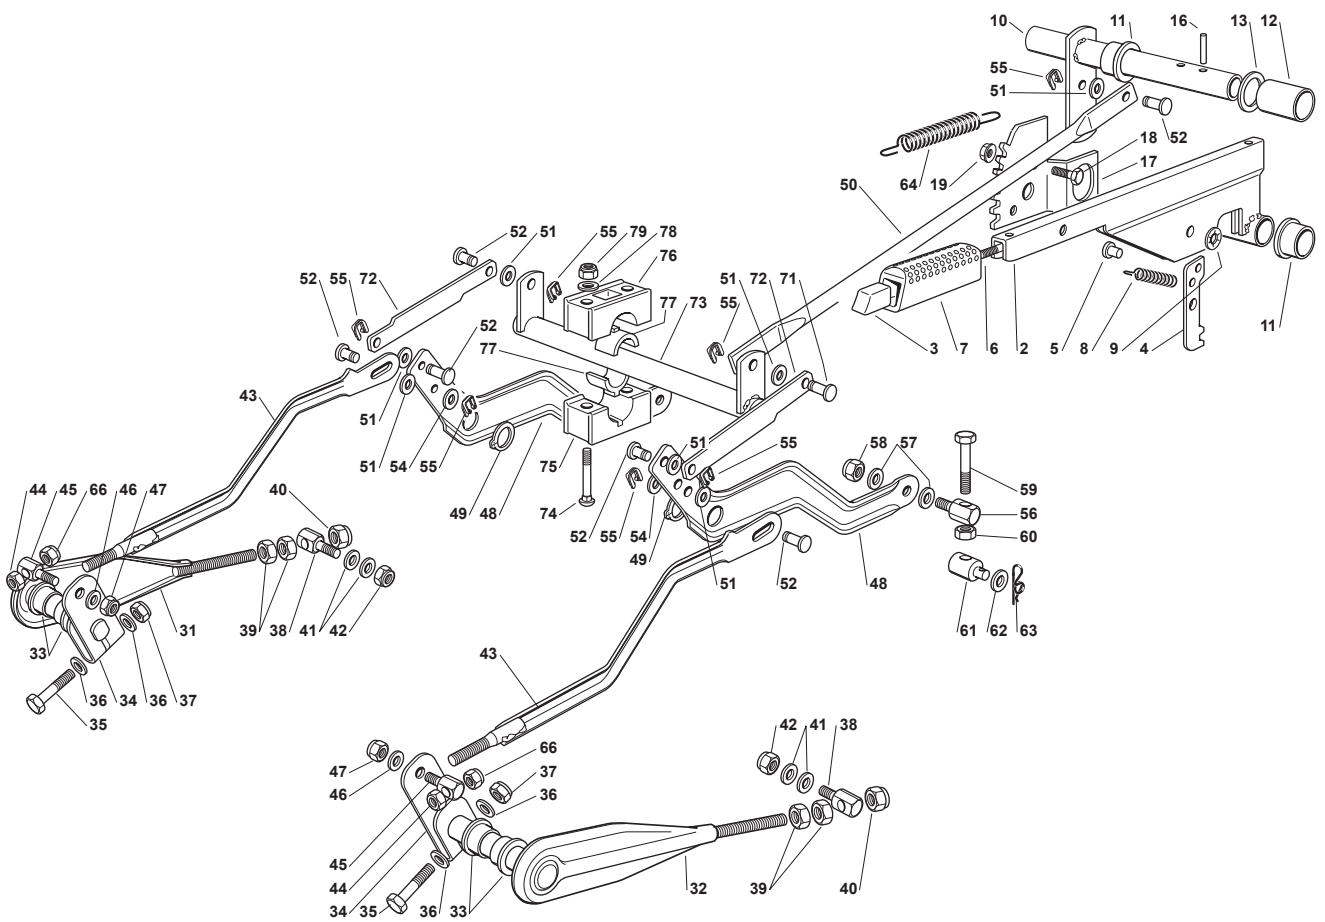

Fig.	Q.ty	Part No	Description	Notes
83	2	122524970/2	Fulcrum Pin	
84	2	112155010/0	Nut	
85	1	325785147/2	Seat Support	
86	1	325318303/0	Stop Lever	
87	1	125510000/0	Pin	
88	1	125430202/1	Spring	
89	2	112604897/0	Elastic Washer	
90	1	125430285/0	Spring	
91	1	112789000/0	Screw	
92	1	112154330/0	Nut	
93	1	325060049/0	Seat Switch Cam	
94	2	112815050/0	Screw	
95	4	112521320/0	Washer	
96	2	112154330/0	Nut	
97	1	325755025/1	Bracket	
98	2	112735110/0	Screw	
99	2	112437502/0	Plate	
100	1	325430255/0	Spring	
101	2	125510119/0	Tie Rod	
102	2	124487997/0	Cotter Pin	
103	2	125510040/1	Pin	
104	2	112155000/0	Nut	
105	2	112155000/0	Nut	

Fig.	Q.ty	Part No	Description	Notes
2	1	382318139/0	Deck Lifting Lever	
3	1	125605000/1	Button	
4	1	325470901/0	Dog	
5	1	125510011/0	Pin	
6	1	125033002/0	Push Rod	
7	1	325394536/0	Knob	
8	1	125430208/0	Spring	
9	1	112604899/0	Crown Fastener	
10	1	382000551/0	Axle	
11	2	122034523/0	Bushing	
12	1	125160025/0	Spacer	
13	1	322672153/0	Antifriction Washer	
16	2	112620206/0	Pin	
17	1	325735506/1	Left Sector	
18	2	112792611/0	Screw	
19	2	112293201/0	Nut	
31	1	382318155/0	Front Right Fulcrum Lever	
32	1	382318157/0	Left Fulcrum	
33	4	125040605/0	Bushing	
34	2	325318161/0	Lever	
35	2	112691700/0	Screw	
36	4	112521350/0	Washer	
37	2	112155000/0	Nut	
38	2	125510056/0	Pin	
39	4	112295200/0	Nut	
40	2	112156602/0	Nut	
41	4	325670008/1	Washer	
42	2	112156602/0	Nut	
43	2	382000477/2	Connecting Rod Assy	
44	2	112155000/0	Nut	
45	2	125510055/1	Pin	
46	2	112521350/0	Washer	
47	2	112155000/0	Nut	
48	2	325318153/1	Rear Lever	
49	2	112609255/0	Seeger	
50	1	325033071/0	Rod	
51	7	325670011/0	Antifriction Washer	
52	7	125510117/0	Pin	
54	2	112521350/0	Washer	
55	7	112436050/0	Plate	
56	2	125510056/0	Pin	
57	4	325670008/1	Washer	
58	2	112156602/0	Nut	
59	2	112794980/0	Screw	
60	2	112295200/0	Nut	
61	2	125510070/0	Pin	
62	2	112523090/0	Washer	
63	2	124487998/0	Cotter Pin	
64	1	125430218/0	Spring	
66	2	112293200/0	Nut	
71	1	125510048/1	Pin	