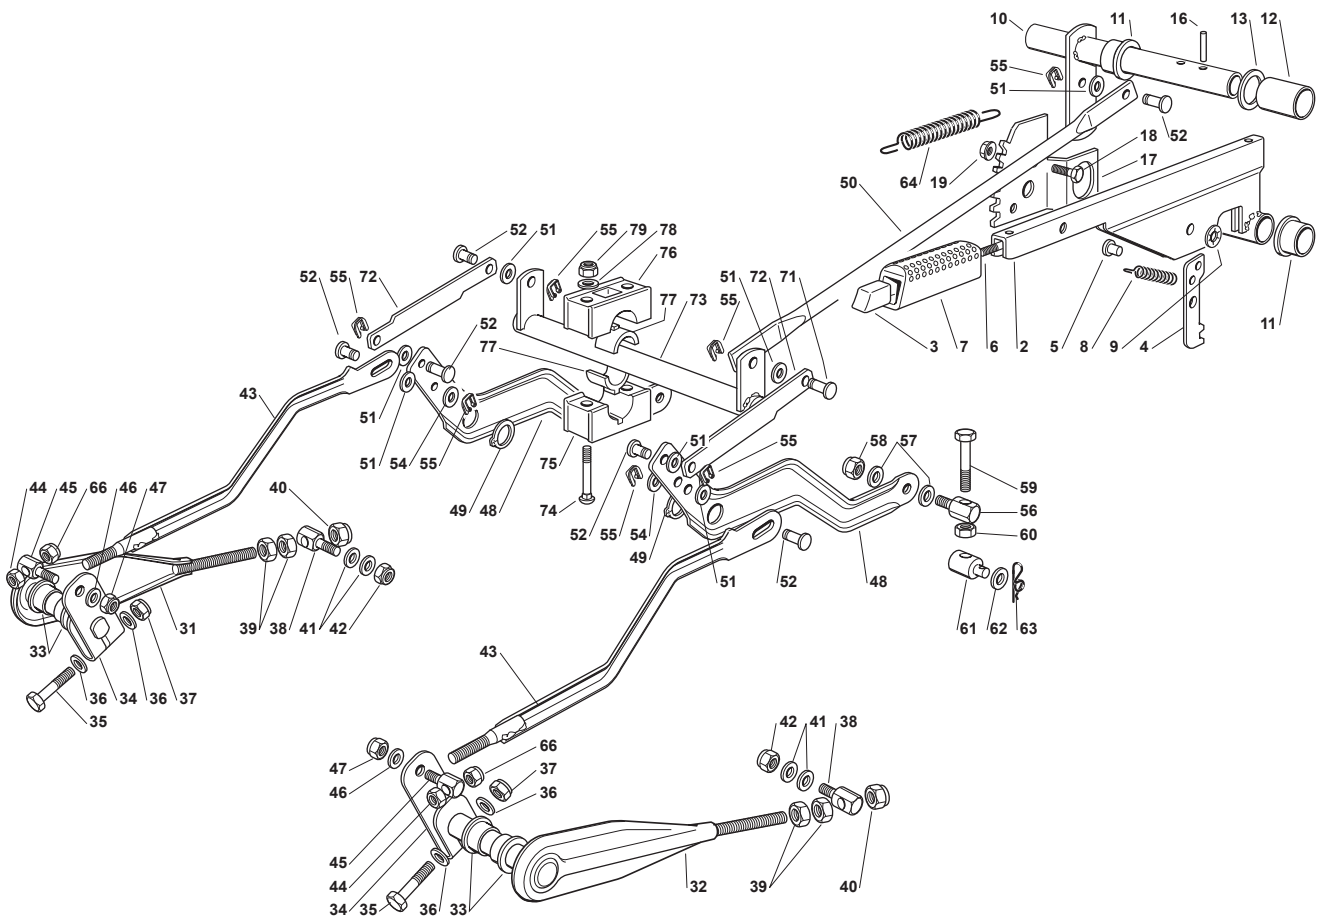

Fig.	Q.ty	Part No	Description	Notes
83	2	122524970/2	Fulcrum Pin	
84	2	112155010/0	Nut	
85	1	325785147/2	Seat Support	
86	1	325318303/0	Stop Lever	
87	1	125510000/0	Pin	
88	1	125430202/1	Spring	
89	2	112604897/0	Elastic Washer	
90	1	125430285/0	Spring	
91	1	112789000/0	Screw	
92	1	112154330/0	Nut	
93	1	325060049/0	Seat Switch Cam	
94	2	112815050/0	Screw	
95	4	112521320/0	Washer	
96	2	112154330/0	Nut	
97	1	325755025/1	Bracket	
98	2	112735110/0	Screw	
99	2	112437502/0	Plate	
100	1	325430255/0	Spring	
101	2	125510119/0	Tie Rod	
102	2	124487997/0	Cotter Pin	
103	2	125510040/1	Pin	
104	2	112155000/0	Nut	
105	2	112155000/0	Nut	

Fig.	Q.ty	Part No	Description	Notes
2	1	382318139/0	Deck Lifting Lever	
3	1	125605000/1	Button	
4	1	325470901/0	Dog	
5	1	125510011/0	Pin	
6	1	125033002/0	Push Rod	
7	1	325394536/0	Knob	
8	1	125430208/0	Spring	
9	1	112604899/0	Crown Fastener	
10	1	382000551/0	Axle	
11	2	122034523/0	Bushing	
12	1	125160025/0	Spacer	
13	1	322672153/0	Antifriction Washer	
16	2	112620206/0	Pin	
17	1	325735506/1	Left Sector	
18	2	112792611/0	Screw	
19	2	112293201/0	Nut	
31	1	382318155/0	Front Right Fulcrum Lever	
32	1	382318157/0	Left Fulcrum	
33	4	125040605/0	Bushing	
34	2	325318161/0	Lever	
35	2	112691700/0	Screw	
36	4	112521350/0	Washer	
37	2	112155000/0	Nut	
38	2	125510056/0	Pin	
39	4	112295200/0	Nut	
40	2	112156602/0	Nut	
41	4	325670008/1	Washer	
42	2	112156602/0	Nut	
43	2	382000477/2	Connecting Rod Assy	
44	2	112155000/0	Nut	
45	2	125510055/1	Pin	
46	2	112521350/0	Washer	
47	2	112155000/0	Nut	
48	2	325318153/1	Rear Lever	
49	2	112609255/0	Seeger	
50	1	325033071/0	Rod	
51	7	325670011/0	Antifriction Washer	
52	7	125510117/0	Pin	
54	2	112521350/0	Washer	
55	7	112436050/0	Plate	
56	2	125510056/0	Pin	
57	4	325670008/1	Washer	
58	2	112156602/0	Nut	
59	2	112794980/0	Screw	
60	2	112295200/0	Nut	
61	2	125510070/0	Pin	
62	2	112523090/0	Washer	
63	2	124487998/0	Cotter Pin	
64	1	125430218/0	Spring	
66	2	112293200/0	Nut	
71	1	125510048/1	Pin	