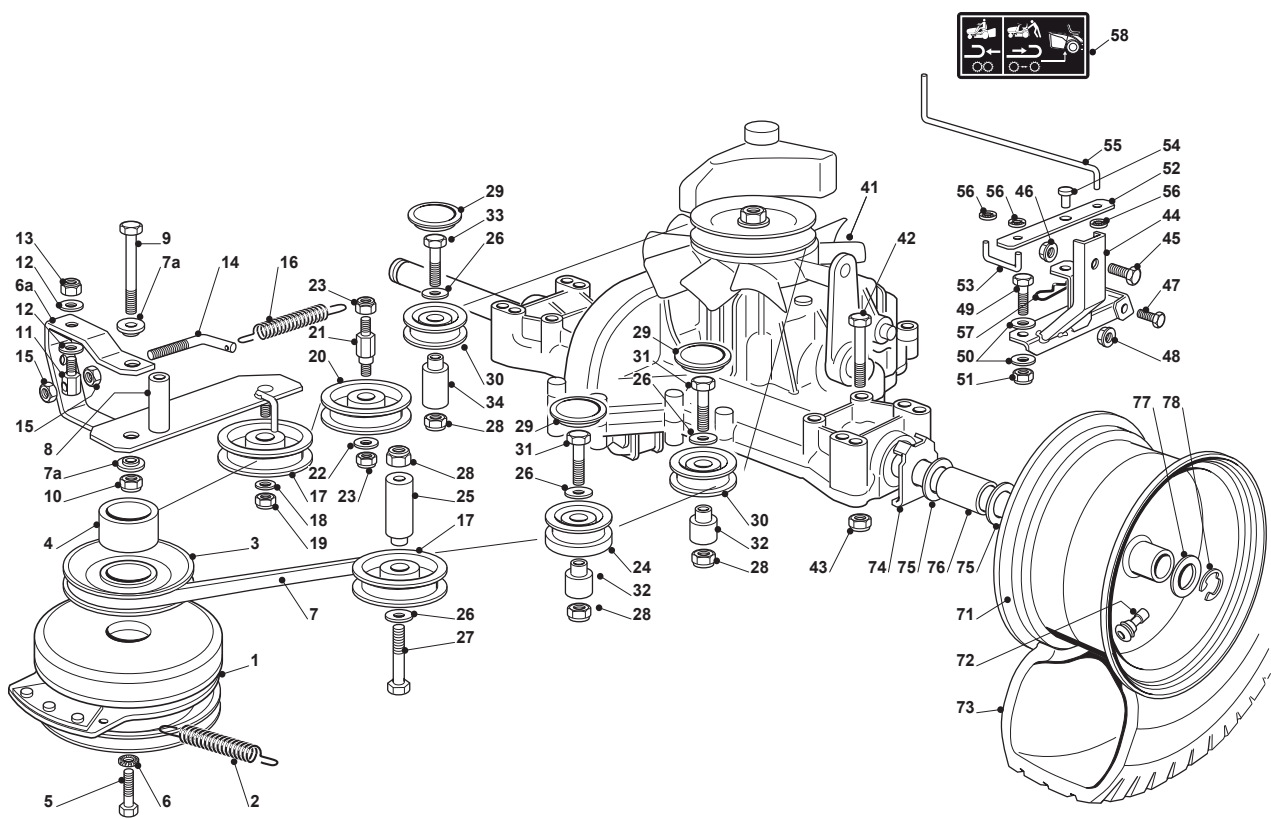

Fig.	Q.ty	Part No	Description	Notes
56	3	112604896/0	Crown Fastener	
57	1	124487997/0	Cotter Pin	
58	1	114363429/0	Label	
71	2	182000602/0	Rimm	
72	2	125950000/0	Valve	
73	2	125590013/0	Tyre	
74	2	325670025/0	Washer	
75	4	112521410/0	Washer	
76	2	125160023/0	Spacer	
77	2	125670005/1	Washer	
78	2	112001010/0	Benzing Ring	

Fig.	Q.ty	Part No	Description	Notes
1	1	325785137/1	Support	
2	4	112791011/0	Screw	
3	4	112292102/0	Nut	
4	1	325735521/0	Sector	
5	2	112793102/0	Screw	
6	2	112293201/0	Nut	
7	1	382000551/0	Axle	
8	2	122034523/0	Bushing	
9	1	125160025/0	Spacer	
10	1	322672153/0	Antifriction Washer	
11	1	382318241/0	Lever	
12	1	125033002/1	Rod	
13	1	125394504/1	Knob	
14	1	125605000/1	Button	
15	2	112620206/0	Pin	
16	1	325470901/1	Dog	
17	1	125510011/0	Pin	
18	1	112604899/0	Crown Fastener	
19	1	125430208/0	Spring	
20	1	325033077/0	Rod	
21	1	125510117/0	Pin	
22	1	325670011/0	Antifriction Washer	
23	7	112436050/0	Plate	
24	1	125430218/1	Spring	