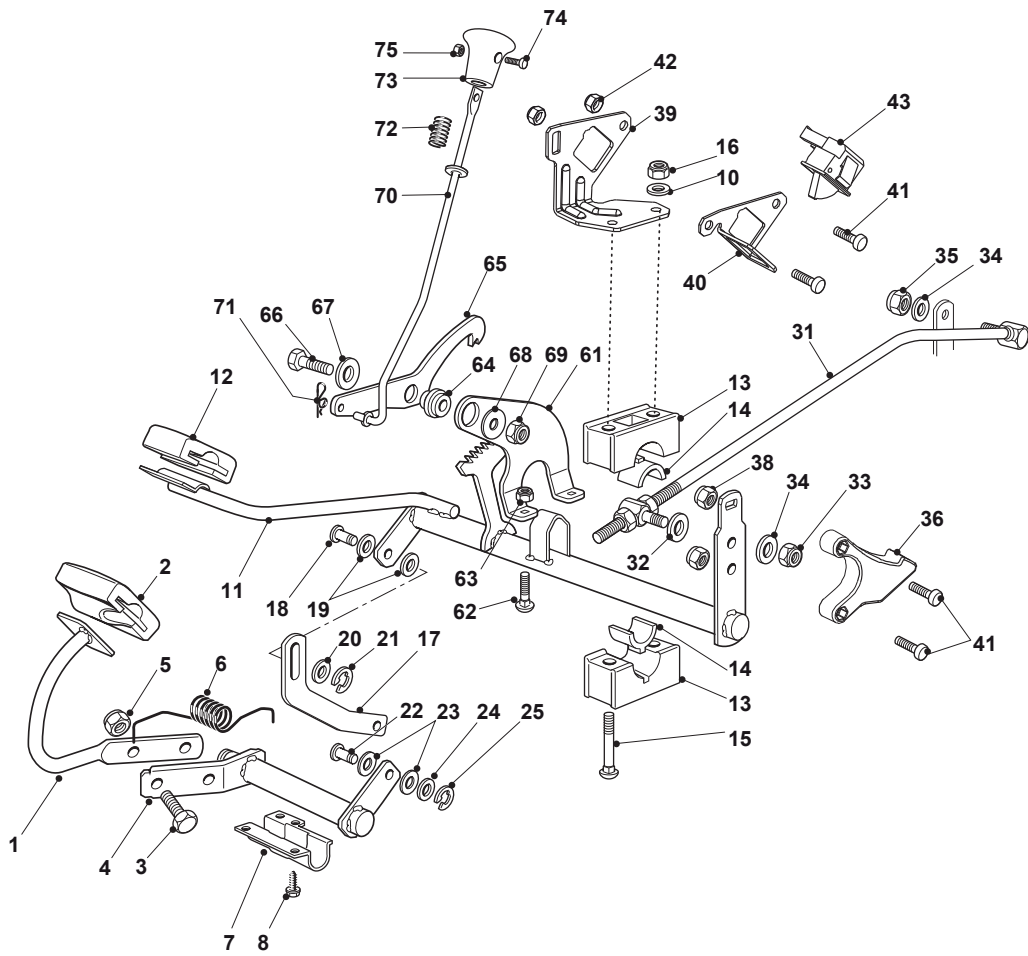

Fig.	Q.ty	Part No	Description	Notes
1	1	382500041/0	Pedal	
2	1	125110267/0	Clamp Cover	
3	1	325547081/2	Plate	
4	4	112731601/0	Screw	
5	1	382000554/2	Rod	
6	1	112521350/0	Washer	
7	1	112155000/0	Nut	
8	1	112521350/0	Washer	
9	1	112155000/0	Nut	
10	1	325547281/1	Plate	
11	2	112815210/0	Screw	
12	2	112523040/0	Washer	
13	2	112154510/0	Nut	
21	1	325785143/1	Support	
22	2	112815210/0	Screw	
23	1	112523040/0	Washer	
24	2	112154510/0	Nut	
25	1	325253009/0	Hook	
26	1	122524970/2	Fulcrum Pin	
27	1	325670011/0	Antifriction Washer	
28	1	112155000/0	Nut	
29	1	125033097/0	Rod	
30	1	124487997/0	Cotter Pin	
31	1	125430213/0	Spring	
32	1	112523040/0	Washer	
33	1	325592001/0	Knob	
34	1	325592002/0	Knob	
35	1	112727815/0	Screw	