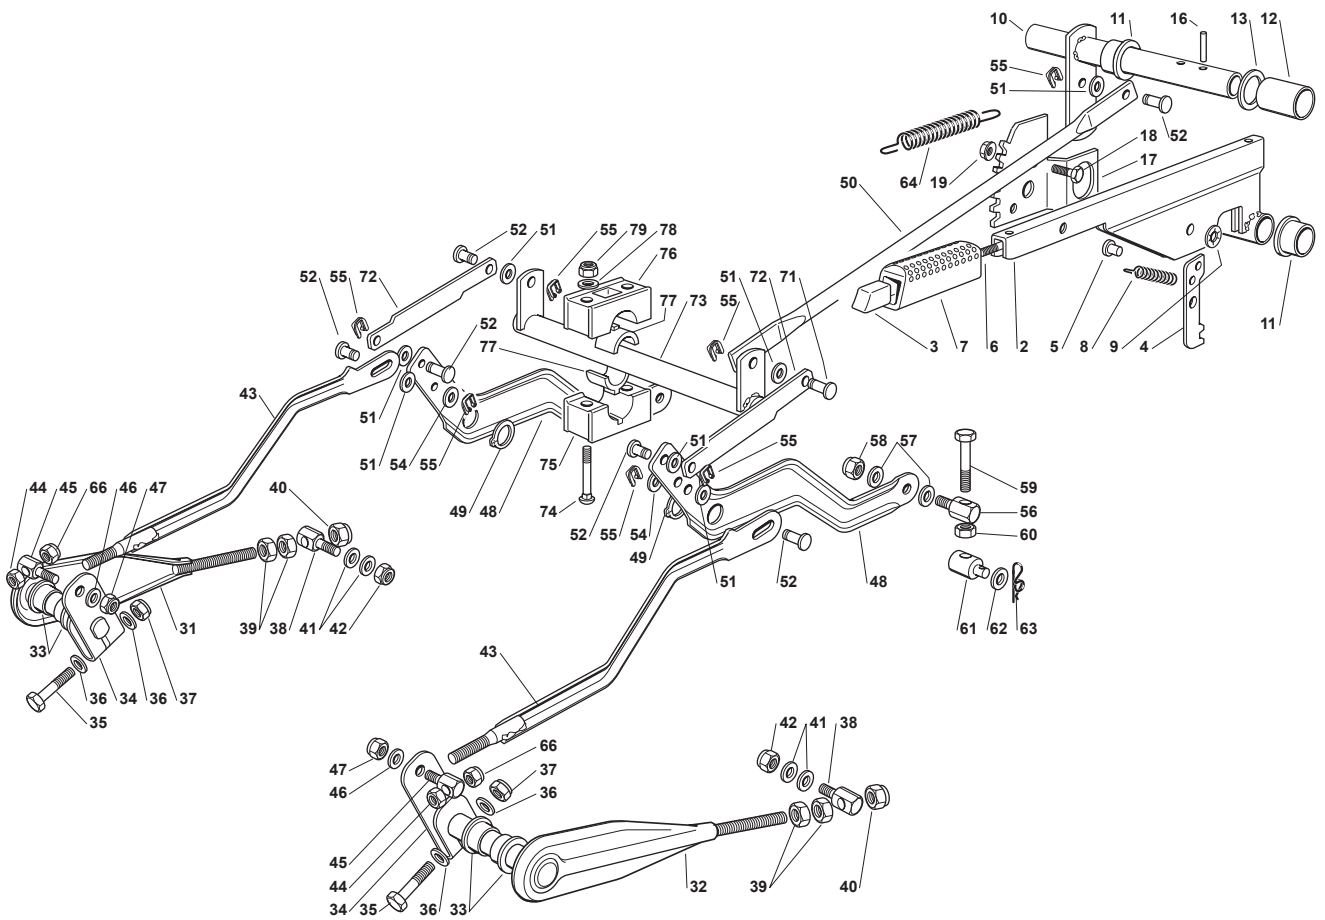

Fig.	Q.ty	Part No	Description	Notes
83	2	122524970/2	Fulcrum Pin	
84	2	112155010/0	Nut	
85	1	325785147/2	Seat Support	
86	1	325318303/0	Stop Lever	
87	1	125510000/0	Pin	
88	1	125430202/1	Spring	
89	2	112604897/0	Elastic Washer	
90	1	125430285/0	Spring	
91	1	112789000/0	Screw	
92	1	112154330/0	Nut	
93	1	325060049/0	Seat Switch Cam	
94	2	112815050/0	Screw	
95	4	112521320/0	Washer	
96	2	112154330/0	Nut	
97	1	325755025/1	Bracket	
98	2	112735110/0	Screw	
99	2	112437502/0	Plate	
100	1	325430255/0	Spring	
101	2	125510119/0	Tie Rod	
102	2	124487997/0	Cotter Pin	
103	2	125510040/1	Pin	
104	2	112155000/0	Nut	
105	2	112155000/0	Nut	

Fig.	Q.ty	Part No	Description	Notes
2	1	382318139/0	Deck Lifting Lever	
3	1	125605000/1	Button	
4	1	325470901/0	Dog	
5	1	125510011/0	Pin	
6	1	125033002/0	Push Rod	
7	1	325394536/0	Knob	
8	1	125430208/0	Spring	
9	1	112604899/0	Crown Fastener	
10	1	382000551/0	Axle	
11	2	122034523/0	Bushing	
12	1	125160025/0	Spacer	
13	1	322672153/0	Antifriction Washer	
16	2	112620206/0	Pin	
17	1	325735506/1	Left Sector	
18	2	112792611/0	Screw	
19	2	112293201/0	Nut	
31	1	382318155/0	Front Right Fulcrum Lever	
32	1	382318157/0	Left Fulcrum	
33	4	125040605/0	Bushing	
34	2	325318161/0	Lever	
35	2	112691700/0	Screw	
36	4	112521350/0	Washer	
37	2	112155000/0	Nut	
38	2	125510056/0	Pin	
39	4	112295200/0	Nut	
40	2	112156602/0	Nut	
41	4	325670008/1	Washer	
42	2	112156602/0	Nut	
43	2	382000477/2	Connecting Rod Assy	
44	2	112155000/0	Nut	
45	2	125510055/1	Pin	
46	2	112521350/0	Washer	
47	2	112155000/0	Nut	
48	2	325318153/1	Rear Lever	
49	2	112609255/0	Seeger	
50	1	325033071/0	Rod	
51	7	325670011/0	Antifriction Washer	
52	7	125510117/0	Pin	
54	2	112521350/0	Washer	
55	7	112436050/0	Plate	
56	2	125510056/0	Pin	
57	4	325670008/1	Washer	
58	2	112156602/0	Nut	
59	2	112794980/0	Screw	
60	2	112295200/0	Nut	
61	2	125510070/0	Pin	
62	2	112523090/0	Washer	
63	2	124487998/0	Cotter Pin	
64	1	125430218/0	Spring	
66	2	112293200/0	Nut	
71	1	125510048/1	Pin	