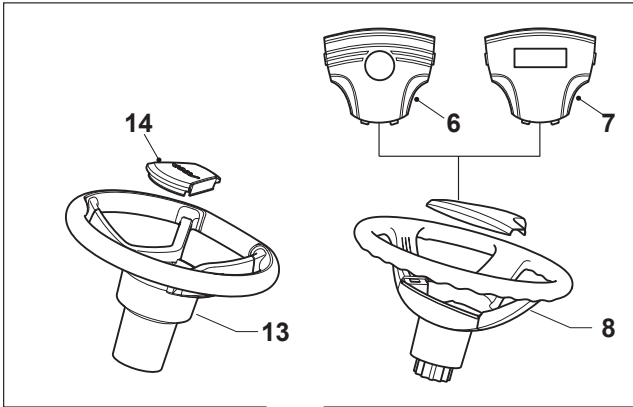

Fig.	Q.ty	Part No	Description	Notes
1	1	114362365/1	Label	
3	1	114363699/0	Label	
4	1	114361438/0	Label	
5	1	114366142/0	Label	
6	1	114363700/0	Label	
8	1	114356699/1	Label	

Fig.	Q.ty	Part No	Description	Notes
1	1	382869038/0	Muffler Protection	
2	4	125943008/0	Screw	
5	2	382650211/0	Stiffening	
6	1	382033111/0	Rod	
7	2	112155000/0	Nut	
8	1	125510021/1	Hitch Pin	
9	1	124487999/0	Spring Pin	
10	2	112815205/0	Screw	
11	1	325140105/0	Deflector	
12	2	325785471/0	Pin	
13	2	125580040/0	Pin	
14	2	118737221/0	Clip	
15	2	112292102/0	Nut	
16	2	112604899/0	Crown Fastener	