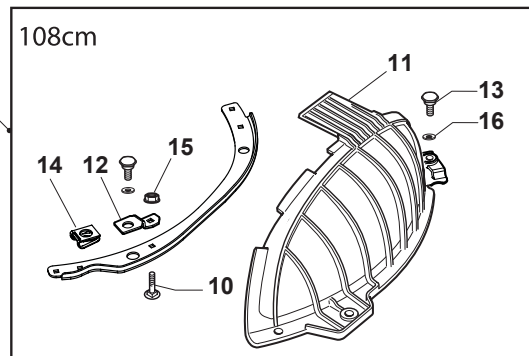

SDX 98 HYDRO

Ride-on SD98 - 108 Labels

Issue 20 - 2015

Fig.	Q.ty	Part No	Description	Notes
1	1	114362365/1	Label	
3	1	114363699/0	Label	
4	1	114361438/0	Label	
5	1	114366142/0	Label	
6	1	114363700/0	Label	
8	1	114356699/1	Label	