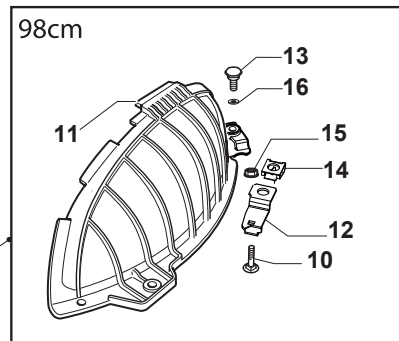

SDX 98 HYDRO

Ride-on SD98 - 108 Labels

Issue 20 - 2015

Fig.	Q.ty	Part No	Description	Notes
1	1	114362365/1	Label	
3	1	114363699/0	Label	
4	1	114361438/0	Label	
5	1	114366142/0	Label	
6	1	114363700/0	Label	
8	1	114356699/1	Label	