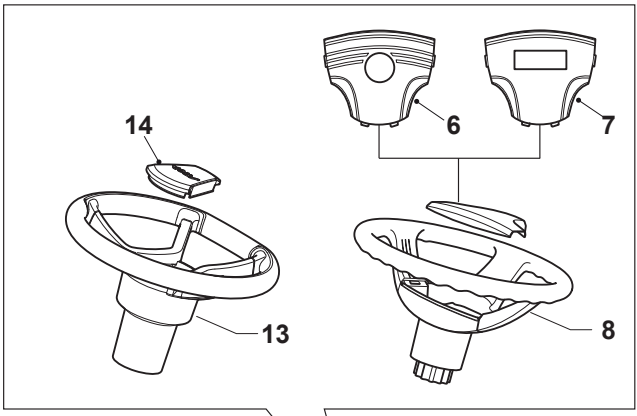

Fig.	Q.ty	Part No	Description	Notes
1	1	382869038/0	Muffler Protection	
2	4	125943008/0	Screw	
5	2	382650211/0	Stiffening	
6	1	382033111/0	Rod	
7	2	112155000/0	Nut	
8	1	125510021/1	Hitch Pin	
9	1	124487999/0	Spring Pin	
10	2	112815205/0	Screw	
11	1	325140105/0	Deflector	
12	2	325785471/0	Pin	
13	2	125580040/0	Pin	
14	2	118737221/0	Clip	
15	2	112292102/0	Nut	
16	2	112604899/0	Crown Fastener	