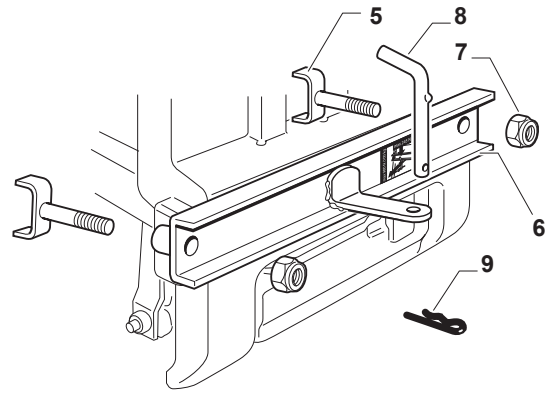

Fig.	Q.ty	Part No	Description	Notes
1	1	114362365/1	Label	
3	1	114363699/0	Label	
4	1	114361438/0	Label	
5	1	114366142/0	Label	
6	1	114363700/0	Label	
8	1	114356699/1	Label	

Fig.	Q.ty	Part No	Description	Notes
1	1	382869038/0	Muffler Protection	
2	4	125943008/0	Screw	
5	2	382650211/0	Stiffening	
6	1	382033111/0	Rod	
7	2	112155000/0	Nut	
8	1	125510021/1	Hitch Pin	
9	1	124487999/0	Spring Pin	
10	2	112815205/0	Screw	
11	1	325140105/0	Deflector	
12	2	325785471/0	Pin	
13	2	125580040/0	Pin	
14	2	118737221/0	Clip	
15	2	112292102/0	Nut	
16	2	112604899/0	Crown Fastener	