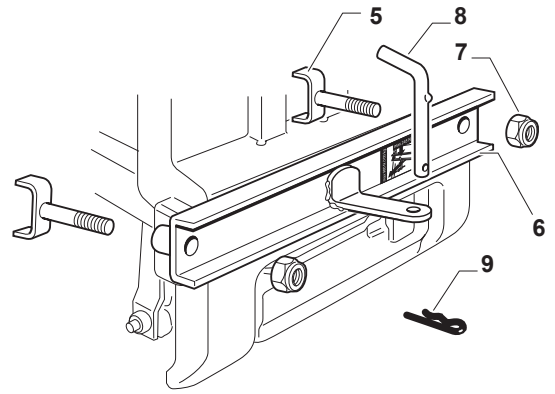

Fig.	Q.ty	Part No	Description	Notes
1	1	114362365/1	Label	
3	1	114363699/0	Label	
4	1	114361438/0	Label	
5	1	114366142/0	Label	
6	1	114363700/0	Label	
8	1	114356699/1	Label	

Fig.	Q.ty	Part No	Description	Notes
1	1	382869038/0	Muffler Protection	
2	4	125943008/0	Screw	
5	2	382650211/0	Stiffening	
6	1	382033111/0	Rod	
7	2	112155000/0	Nut	
8	1	125510021/1	Hitch Pin	
9	1	124487999/0	Spring Pin	
10	2	112815205/0	Screw	
11	1	325140107/0	Deflector	
12	2	325785473/0	Pin	
13	2	125580040/0	Pin	
14	2	118737221/0	Clip	
15	2	112292102/0	Nut	
16	2	112604899/0	Crown Fastener	