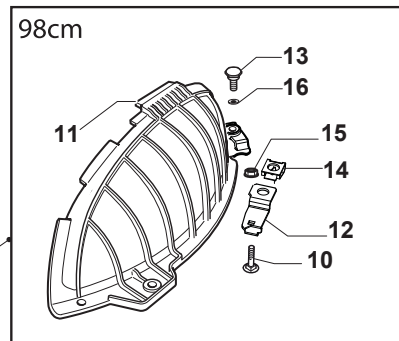

Fig.	Q.ty	Part No	Description	Notes
1	1	114362365/1	Label	
3	1	114363699/0	Label	
4	1	114361438/0	Label	
5	1	114366142/0	Label	
6	1	114363700/0	Label	
8	1	114356699/1	Label	

Fig.	Q.ty	Part No	Description	Notes
1	1	382869038/0	Muffler Protection	
2	4	125943008/0	Screw	
5	2	382650211/0	Stiffening	
6	1	382033111/0	Rod	
7	2	112155000/0	Nut	
8	1	125510021/1	Hitch Pin	
9	1	124487999/0	Spring Pin	
10	2	112815205/0	Screw	
11	1	325140107/0	Deflector	
12	2	325785473/0	Pin	
13	2	125580040/0	Pin	
14	2	118737221/0	Clip	
15	2	112292102/0	Nut	
16	2	112604899/0	Crown Fastener	