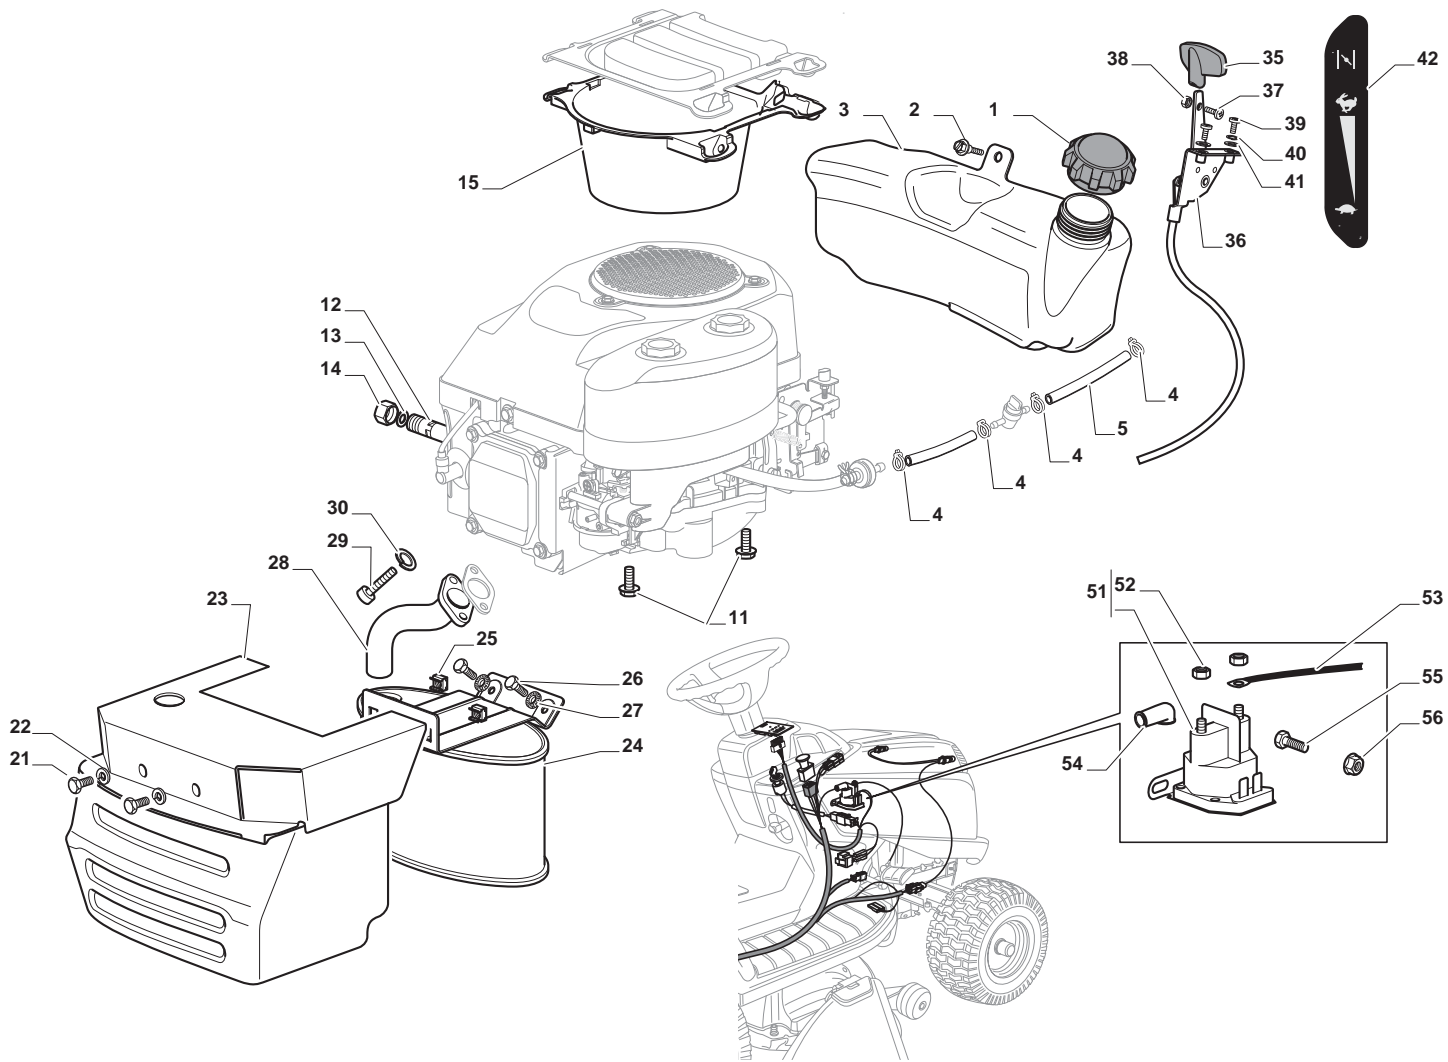

Engine GGP

POS	CODE	Q.TY	DESCRIPTION	DESCRIZIONE	DESCRIPTION	BESCHREIBUNG	NOTES
1	125795001/1	1	Cap	Tappo Serbatoio	Bouchon	Tankverschluss	
2	125943010/0	4	Screw	Vite	Vis	Schraube	
3	325735126/0	1	Tank	Serbatoio	Reservoir	Tank	
4	118375051/1	4	Fair Led	Fascetta	Fixation De Cable	Kabelbefestigung	
5	325869057/0	1	Connecting Tube	Tube Collegamento	Tube De Connexion	Verbindungsrohr	
11	112735108/1	4	Screw	Vite	Vis	Schraube	
12	127598060/0	1	Oil Discharge Extension	Prolunga Scarico Olio	Rallonge Decharge H	Öl Abfluss	
13	118401001/1	1	Oil Seal	Guarnizione	Garniture	Dichtung	
14	118737849/0	1	Plug	Tappo	Bouchon	Verschlussstopfen	
15	325108044/1	1	Conveyor	Convogliatore	Convoyeur	Konveyor	
21	112792611/0	2	Screw	Vite	Vis	Schraube	
22	112540260/0	2	Grower	Grower	Grower	Federring	
23	382598045/0	1	Muffler Protection	Protezione Silenziatore	Protection Silencieux	Auspuffschutz	
24	182750010/0	1	Muffler	Silenziatore	Silencieux	Schalldämpfer	
25	112360425/0	2	Nut	Dado	Ecrou	Mutter	
26	112792611/0	2	Screw	Vite	Vis	Schraube	
27	112540260/0	2	Grower	Grower	Grower	Federring	
28	118738231/1	1	Exhaust Tube	Tubo Scarico	Tube Echappement	Abgasungrohr	
29	112737450/0	2	Screw	Vite	Vis	Schraube	
30	112540260/0	2	Grower	Grower	Grower	Federring	
35	325394531/0	1	Knob	Manopolina	Poignée	Griff	
36	182000215/0	1	Accelerator	Acceleratore	Accelérateur	Gas Zug	
37	112726389/0	1	Screw	Vite	Vis	Schraube	
38	112290800/0	1	Nut	Dado	Ecrou	Mutter	
39	112726389/0	2	Screw	Vite	Vis	Schraube	
40	112540020/0	2	Washer	Rosetta	Rondelle	Scheibe	
41	112521310/0	2	Washer	Rosetta	Rondelle	Scheibe	
42	114363697/0	1	Label	Etichetta	Etiquette	Etikett	
51	118736111/0	1	Starter Relay	Relè Avviamento	Relais D'Allumage	Anlassrelais	
52	112360352/0	2	Nut	Dado	Ecrou	Mutter	
53	125065002/0	1	Cable	Cavo Relé Avv.	Cable	Kabel	
54	118564864/1	1	Protection	Cappuccio	Capuchon	Stecker	
55	112790781/0	1	Screw	Vite	Vis	Schraube	
56	112154510/0	2	Nut	Dado	Écrou	Mutter