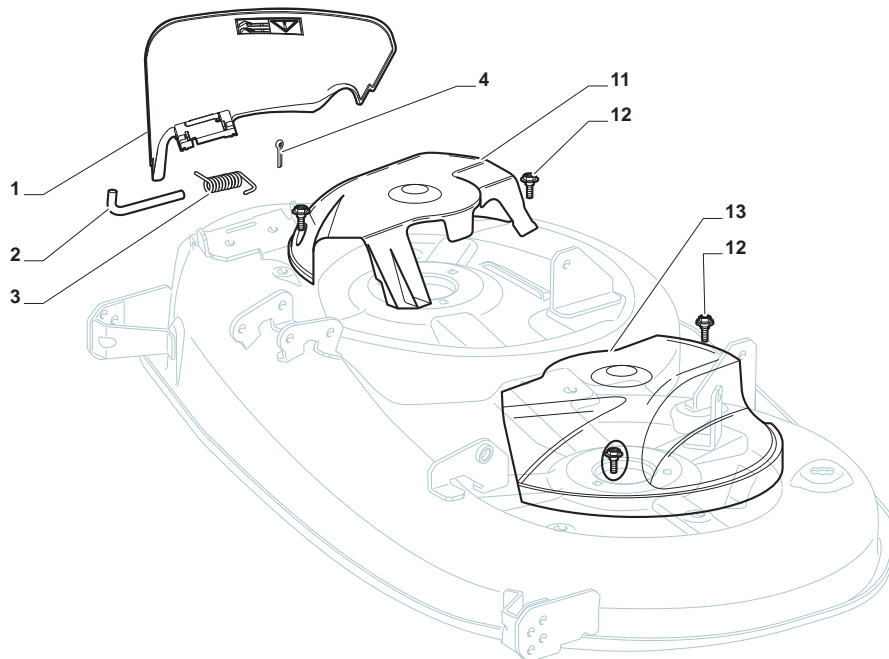

Guards							
POS	CODE	Q.TY	DESCRIPTION	DESCRIZIONE	DESCRIPTION	BESCHREIBUNG	NOTES
1	325600087/1	1	Exit Protection	Protezione Uscita	Protection En Sortie	Auswurfschutz	
2	125510073/0	1	Fulcrum Pin	Perno Fulcro	Pivot	Gelenkpunkt	
3	125430242/1	1	Spring	Molla	Ressort	Feder	
4	112141418/0	1	Cotter Pin	Copiglia	Goupille	Split	
11	325600088/0	1	Case	Carter	Carter	Blech	
12	125943010/0	4	Screw	Vite	Vis	Schraube	
13	325600089/0	1	Case	Carter	Carter	Blech