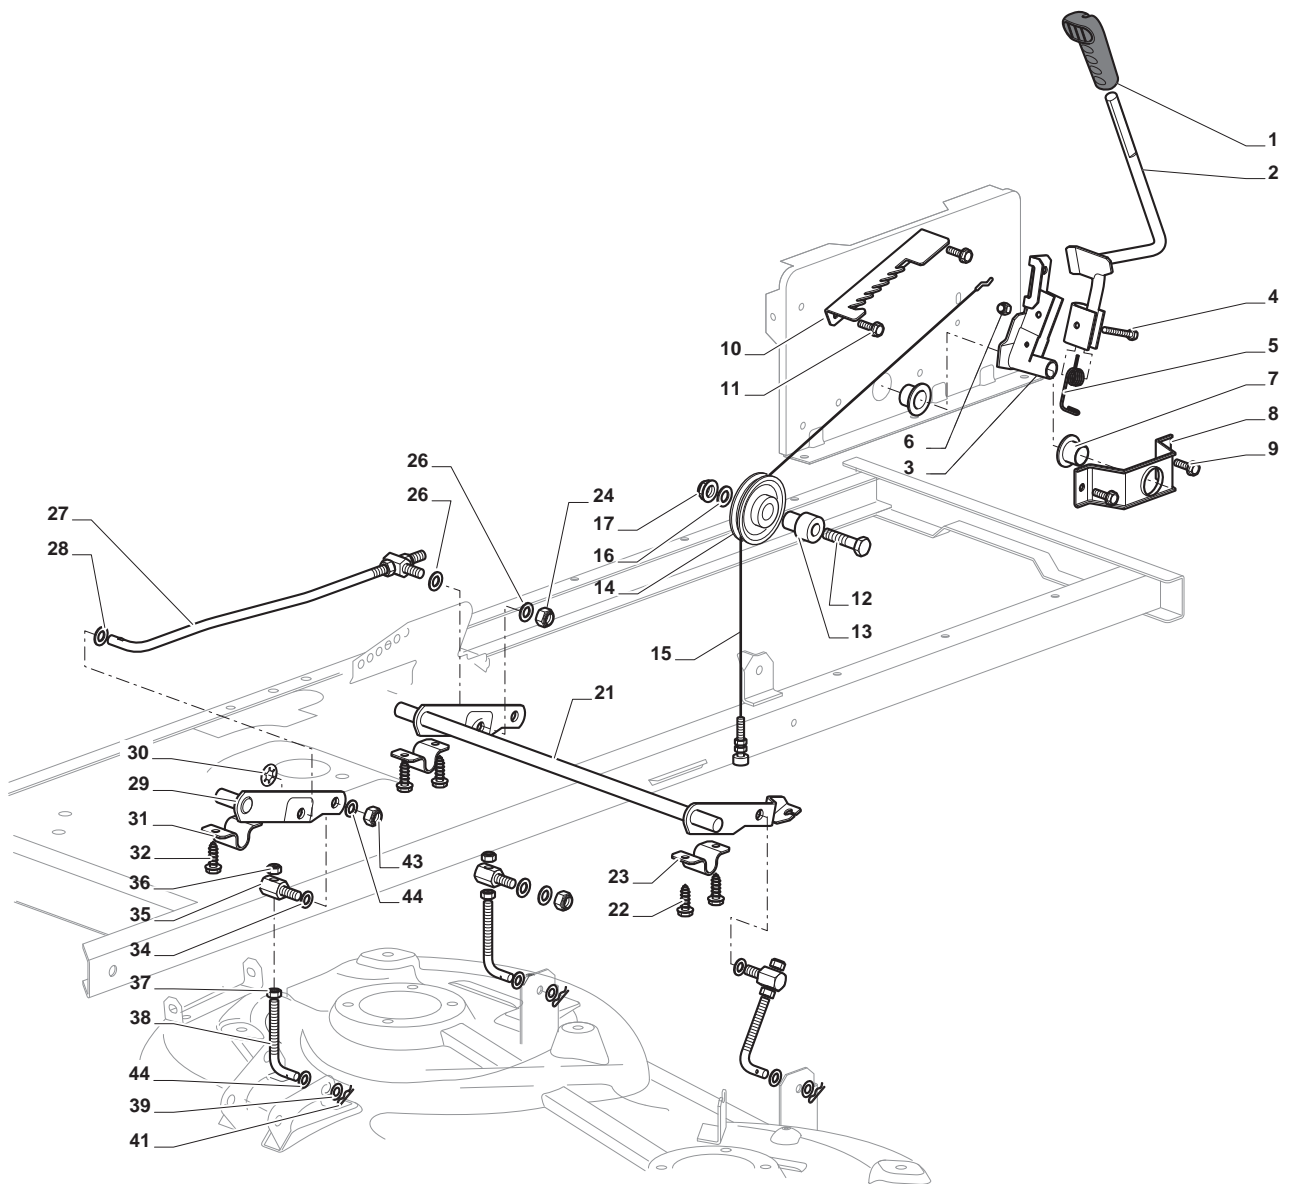

Cutting Plate Lifting

POS	CODE	Q.TY	DESCRIPTION	DESCRIZIONE	DESCRIPTION	BESCHREIBUNG	NOTES
1	325394533/0	1	Knob	Manopola	Poignee	Knopf	
2	382318229/0	1	Lever	Leva	Levier	Hebel	
3	382318231/0	1	Axle	Asse Avanzamento	Axe	Achse	
4	112674700/0	1	Screw	Vite	Vis	Schraube	
5	125430261/0	1	Spring	Molla	Ressort	Feder	
6	112154510/0	1	Nut	Dado	Ecrou	Mutter	
7	325038006/0	2	Bushing	Bussola	Douille	Buchse	
8	325785297/0	1	Support	Supporto	Support	Halter	
9	125943009/0	2	Screw	Vite	Vis	Schraube	
10	325735515/0	1	Steering Shaft	Settore Sterzo	Secteur Direction	Lenkkranz	
11	125943009/0	2	Screw	Vite	Vis	Schraube	
12	112793701/0	1	Screw	Vite	Vis	Schraube	
13	125040636/1	1	Bushing	Bussola	Douille	Buchse	
14	125601579/0	1	Pulley	Puleggia	Poulie	Riemenscheibe	
15	382004620/0	1	Wire	Filo	Fil	Kabel	
16	112523060/0	1	Washer	Rosetta	Rondelle	Scheibe	
17	112293201/0	1	Nut	Dado	Ecrou	Mutter	
21	382318239/0	1	Axle	Asse Avanzamento	Axe	Achse	
22	112735599/0	4	Screw	Vite	Vis	Schraube	
23	325547231/0	2	Plate	Piastra	Plaque	Platte	
24	112155000/0	1	Nut	Dado	Ecrou	Mutter	
26	325670011/0	2	Antifriction Washer	Rondella Antifrizione	Rondelle Antifricition	Anti Friktionswäscher	
27	382000569/1	1	Connecting Rod	Asta Collegamento	Tige De Connexion	Verbindungsstab	
28	112521350/0	1	Washer	Rosetta	Rondelle	Scheibe	
29	382318237/0	1	Axle	Asse Avanzamento	Axe	Achse	
30	112604899/0	1	Crown Fastener	Fissatore A Corona	Fixateur A Couronne	Kronescheibe	
31	325547231/0	1	Plate	Piastra	Plaque	Platte	
32	112735599/0	2	Screw	Vite	Vis	Schraube	
34	325670008/1	3	Washer	Rosetta	Rondelle	Scheibe	
35	125510107/1	3	Pin	Perno	Pivot	Bolzen	
36	112156602/0	3	Nut	Dado	Ecrou	Mutter	
37	112295200/0	3	Hexagonal Nut	Dado	Ecrou	Mutter	
38	125840012/0	3	Tie Rod	Tirante	Tirant	Spannstange	
39	325670008/1	3	Washer	Rosetta	Rondelle	Scheibe	
41	124487998/0	3	Cotter Pin	Coppiglia	Goupille	Split	
43	112156602/0	3	Nut	Dado	Ecrou	Mutter	
44	112521360/0	6	Washer	Rosetta	Rondelle	Scheibe