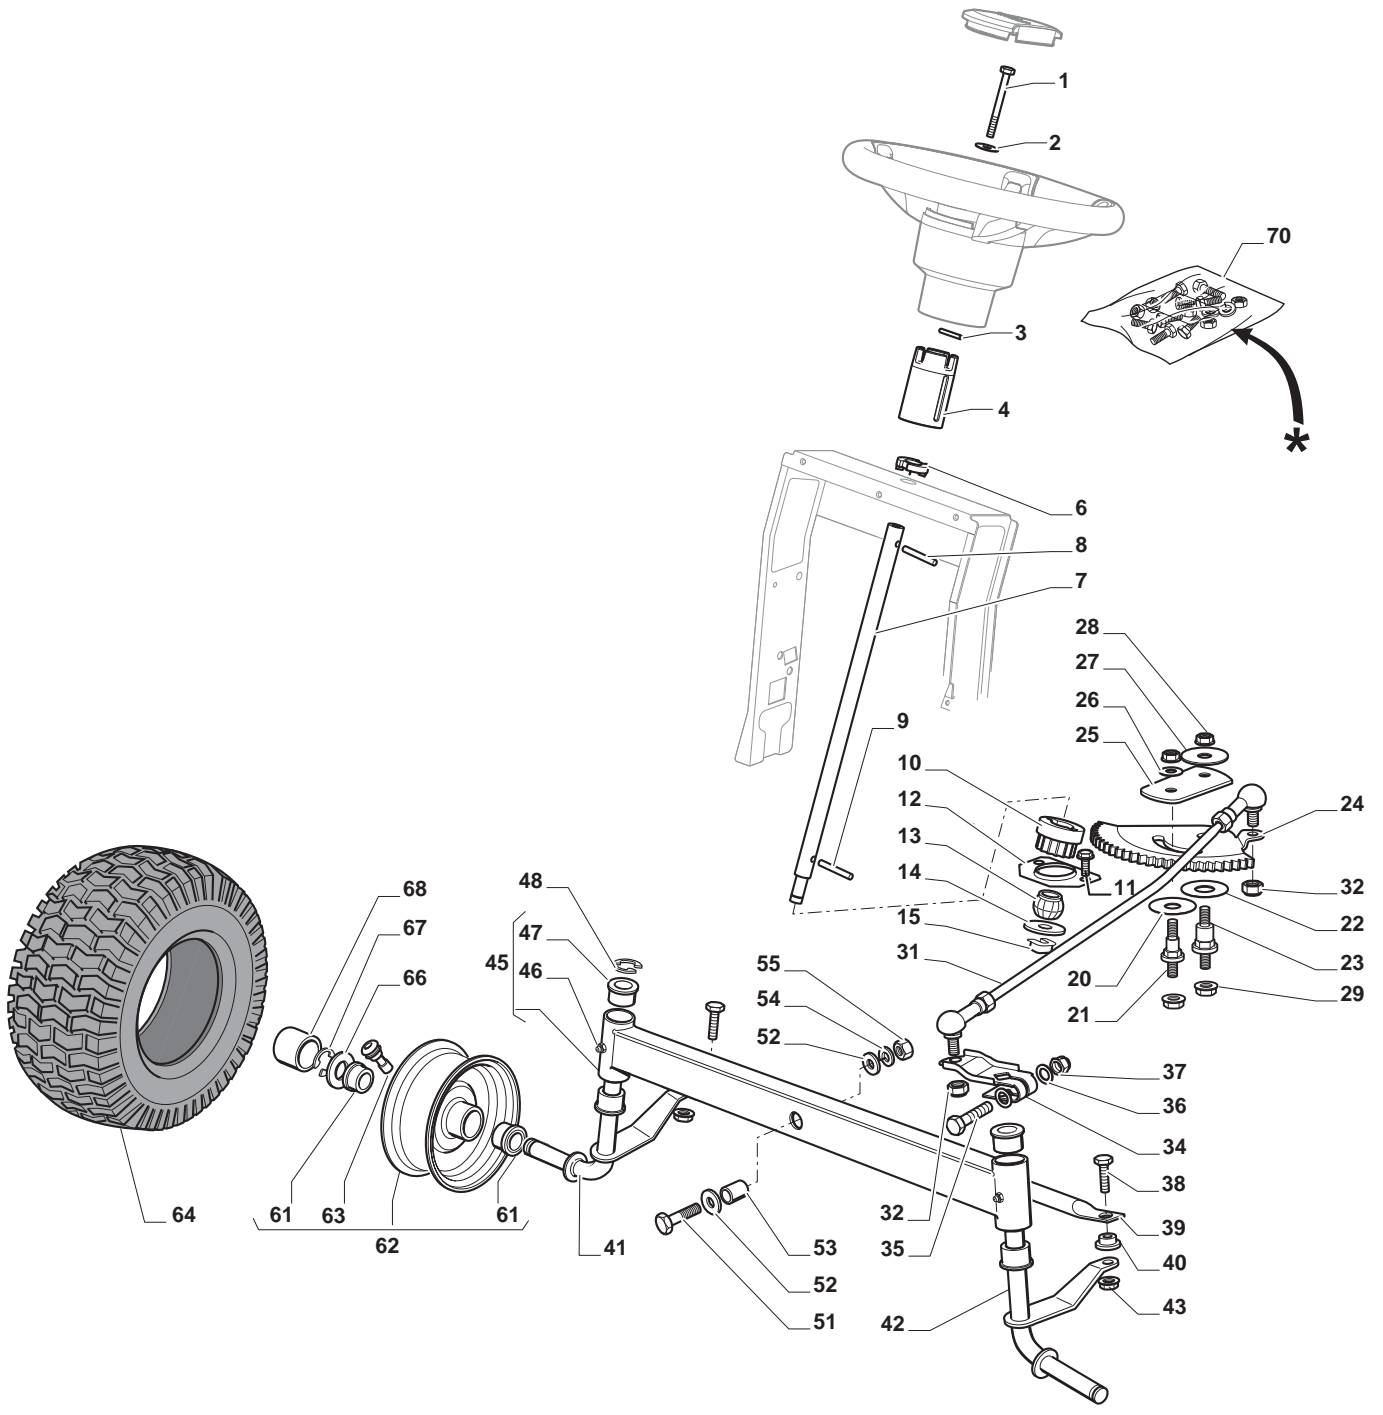

Steering							for STIGA models
POS	CODE	Q.TY	DESCRIPTION	DESCRIZIONE	DESCRIPTION	BESCHREIBUNG	NOTES
1	112692050/0	1	Screw	Vite	Vis	Schraube	
2	112540260/0	1	Washer	Rondella	Rondelle	Scheibe	
3	112523070/0	1	Pin	Spina	Ressort	Stift	
4	382785266/0	1	Support	Supporto	Support	Halter	
6	325038008/0	1	Bushing	Boccola	Douille	Büchse	
7	125520007/0	1	Steering Column	Piantone Sterzo	Tube De Direction	Lenkungsaeule	
8	112620300/0	1	Pin	Spina	Ressort	Stift	
9	112622650/0	1	Pin	Spina	Goupille	Stift	
10	125570003/0	1	Pinion	Pignone	Pignon	Ritzel	
11	127943051/0	2	Screw	Vite	Vis	Schraube	
12	325785213/1	1	Support	Supporto	Support	Halter	
13	325743000/0	1	Joint Tc/Junior	Snodo	Joint	Gelenk	
14	112521370/0	1	Washer	Rondella	Rondelle	Scheibe	
15	112436030/0	1	Plate	Piastrina	Plaque	Plattechen	
20	322672151/0	1	Antifriction Washer	Rondella Antifrizione	Rondelle Antifriction	Anti Friktionswäscher	
21	125510104/0	1	Pin	Perno	Pivot	Bolzen	
22	125670023/0	1	Washer	Rondella	Rondelle	Scheibe	
23	125510109/0	1	Pin	Perno	Pivot	Bolzen	
24	325735519/0	1	Steering Shaft	Settore Sterzo	Secteur Direction	Lenkkranz	
25	325547233/0	1	Plate	Piastrina	Plaque	Plättchen	
26	112369500/0	1	Elastic Washer	Disco Elastico	Disque Elastique	Federscheibe	
27	122160400/0	1	Elastic Washer	Disco Elastico	Disque Elastique	Federscheibe	
28	112155010/0	2	Nut	Dado	Écrou	Mutter	
29	112155010/0	2	Nut	Dado	Écrou	Mutter	
31	382000566/2	1	Rod	Asta	Tige	Stange	
32	112156602/0	2	Nut	Dado	Écrou	Mutter	
34	325318243/0	1	Lever	Leva	Levier	Hebel	
35	112692390/0	1	Screw	Vite	Vis	Schraube	
36	112521360/0	2	Washer	Rondella	Rondelle	Scheibe	
37	112156602/0	1	Nut	Dado	Écrou	Mutter	
38	125510103/0	2	Pin	Perno	Pivot	Bolzen	
39	325840029/0	1	Tie Rod	Tirante	Tirant	Spannstange	
40	325038007/0	2	Bushing	Boccola	Douille	Büchse	
41	382230369/0	1	Right Stub Axle	Fusello Destro	Fuseau Droit	Rechter Achsschenkel	13"
41	382230373/0	1	Right Stub Axle	Fusello Destro	Fuseau Droit	Rechter Achsschenkel	15"
42	382230371/0	1	Left Stub Axle	Fusello Sinistro	Fuseau Gauche	Linker Achsschenkel	13"
42	382230375/0	1	Left Stub Axle	Fusello Sinistro	Fuseau Gauche	Linker Achsschenkel	15"
43	112155000/0	2	Nut	Dado	Écrou	Mutter	
45	382034030/0	1	Equalizer W/ Bush And Lubricator	Bilanciere Con Boccola Ed Ingrassatore	Balancier Avec Douille Et Graisseur	Kipphebel Mit Büchse Und Fettbüchse	
46	112379511/0	2	Grease Dispenser	Ingrassatore	Graisseur	Fettbüchse	
47	125034002/1	4	Bush	Boccola	Douille	Büchse	
48	112001010/0	1	Benzing Ring	Anello Benzing	Anneau Benzing	Ring Benzing	
51	112692695/0	1	Screw	Vite	Vis	Schraube	
52	112523100/0	2	Washer	Rondella	Rondelle	Scheibe	
53	125160016/0	1	Equalizer Spacer	Distanziale	Entretroise	Entfernungsstück	
54	112587100/0	1	Grower	Grower	Grower	Grower	
55	112295300/0	1	Nut	Dado	Ecrou	Mutter	
61	125122200/2	4	Bearing	Cuscinetto	Roulement	Lager	
62	182000598/0	2	Rimm	Cerchio Ruota	Bandage Roue	Vorderrad Felger	
63	125950000/0	2	Valve	Valvola	Soupape	Ventil	
64	125590014/0	2	Tyre	Pneumatico	Pneu	Reifen	13"
64	127590066/0	2	Tyre	Pneumatico	Pneu	Reifen	15"
66	125670005/1	2	Washer	Rosetta	Rondelle	Scheibe	
67	112001010/0	2	Benzing Ring	Anello Benzing	Anneau Benzing	Ring Benzing	
68	322110239/0	2	Hub Cover	Coprimozzo	Couvre-Moyeu Noir	Nabendeckel	Stiga Style
70	382180124/0	1	Screw	Vite	Vis	Schraube