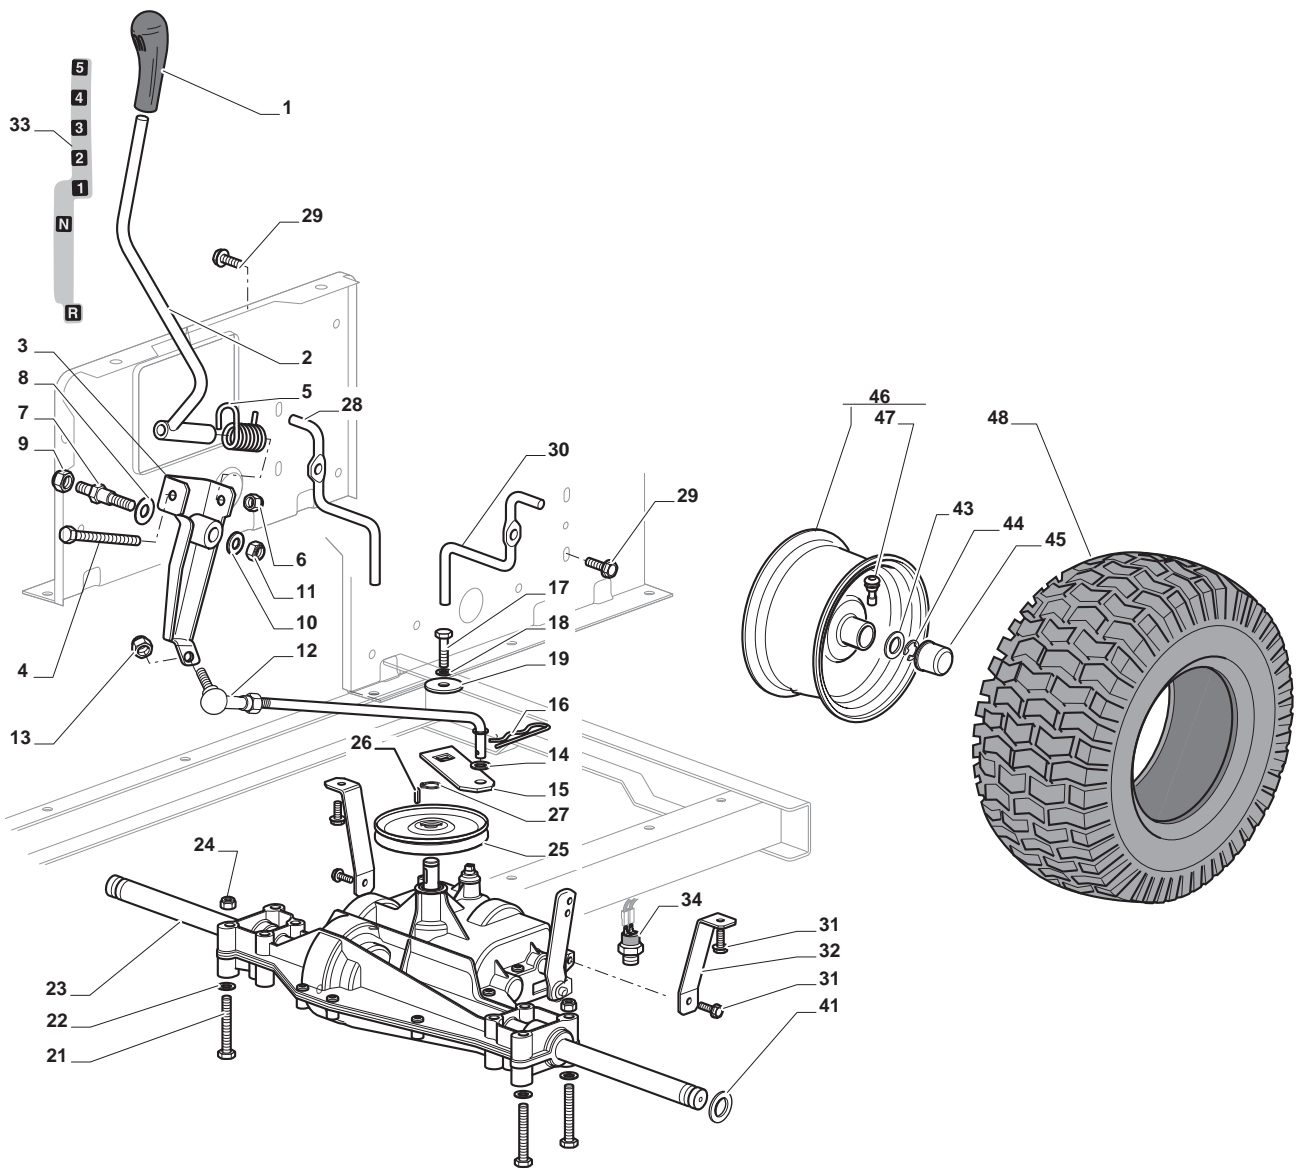

Transmission PEERLESS							
POS	CODE	Q.TY	DESCRIPTION	DESCRIZIONE	DESCRIPTION	BESCHREIBUNG	NOTES
1	325394532/0	1	Knob	Manopolina	Poignée	Griff	
2	382318233/0	1	Lever	Leva	Levier	Hebel	
3	382774259/0	1	Clamp	Staffa	Etrier	Bride	
4	112692050/0	1	Screw	Vite	Vis	Schraube	
5	125430226/0	1	Spring	Molla	Ressort	Feder	
6	112155000/0	1	Nut	Dado	Ecrou	Mutter	
7	125510035/0	1	Pin	Perno	Pivot	Bolzen	
8	322672151/0	1	Antifriction Washer	Rondella Antifrizione	Rondelle Antifriction	Antifriction Scheibe	
9	112293201/0	1	Nut	Dado	Ecrou	Mutter	
10	112523060/0	1	Washer	Rondella	Rondelle	Scheibe	
11	112155010/0	1	Nut	Dado	Ecrou	Mutter	
12	382000567/0	1	Rod	Asta	Tige	Stange	
13	112154210/0	1	Nut	Dado	Ecrou	Mutter	
14	112521340/0	1	Washer	Rondella	Rondelle	Scheibe	
15	325318235/0	1	Lever	Leva	Levier	Hebel	
16	112141418/0	1	Cotter Pin	Copiglia	Goupille	Split	
17	112735520/0	1	Screw	Vite	Vis	Schraube	
18	112540040/0	1	Washer	Rondella	Rondelle	Scheibe	
19	322680009/0	1	Washer	Rondella	Rondelle	Scheibe	
21	112691600/0	4	Screw	Vite	Vis	Schraube	
22	112521350/0	4	Washer	Rondella	Rondelle	Scheibe	
23	118400910/2	1	Transmission	Transmission	Transmission	Transmission	
24	112155000/0	4	Nut	Dado	Ecrou	Mutter	
25	182601509/0	1	Pulley	Puleggia	Poulie	Riemenscheibe	
26	112139430/0	1	Key	Chiave	Clef	Schlüssel	
27	112608950/0	1	Seeger	Seeger	Seeger	Seeger	
28	125270329/0	1	Belt Guide	Guidacinghia	Guide De Courroie	Riemenführung	
29	112735599/0	2	Screw	Vite	Vis	Schraube	
30	125270330/0	1	Belt Guide	Guidacinghia	Guide De Courroie	Riemenführung	
31	125943009/0	4	Screw	Vite	Vis	Schraube	
32	325785315/0	2	Support	Support	Support	Support	
33	114363451/0	1	Label	Etichetta	Etiquette	Etikett	
34	119410608/1	1	Micro Lever	Micro Interruttore	Micro	Mikro	
41	125670005/2	2	Washer	Rondella	Rondelle	Scheibe	
43	125670005/1	6	Washer	Rondella	Rondelle	Scheibe	
44	112001010/0	2	Benzing Ring	Anello Benzing	Anneau Benzing	Ring Benzing	
45	322110233/0	2	Hub Cover	Coprimozzo	Couvre Moyeu	Nabendeckel	Standard Cover
45	322110239/0	2	Hub Cover	Coprimozzo	Couvre-Moyeu Noir	Nabendeckel	Stiga Style
46	382000597/0	2	Rimm	Cerchio Ruota	Bandage Roue	Vorderrad Felger	
47	125950000/0	2	Valve	Valve	Valve	Valve	
48	125590015/0	2	Tyre	Pneumatico	Pneu	Reifen