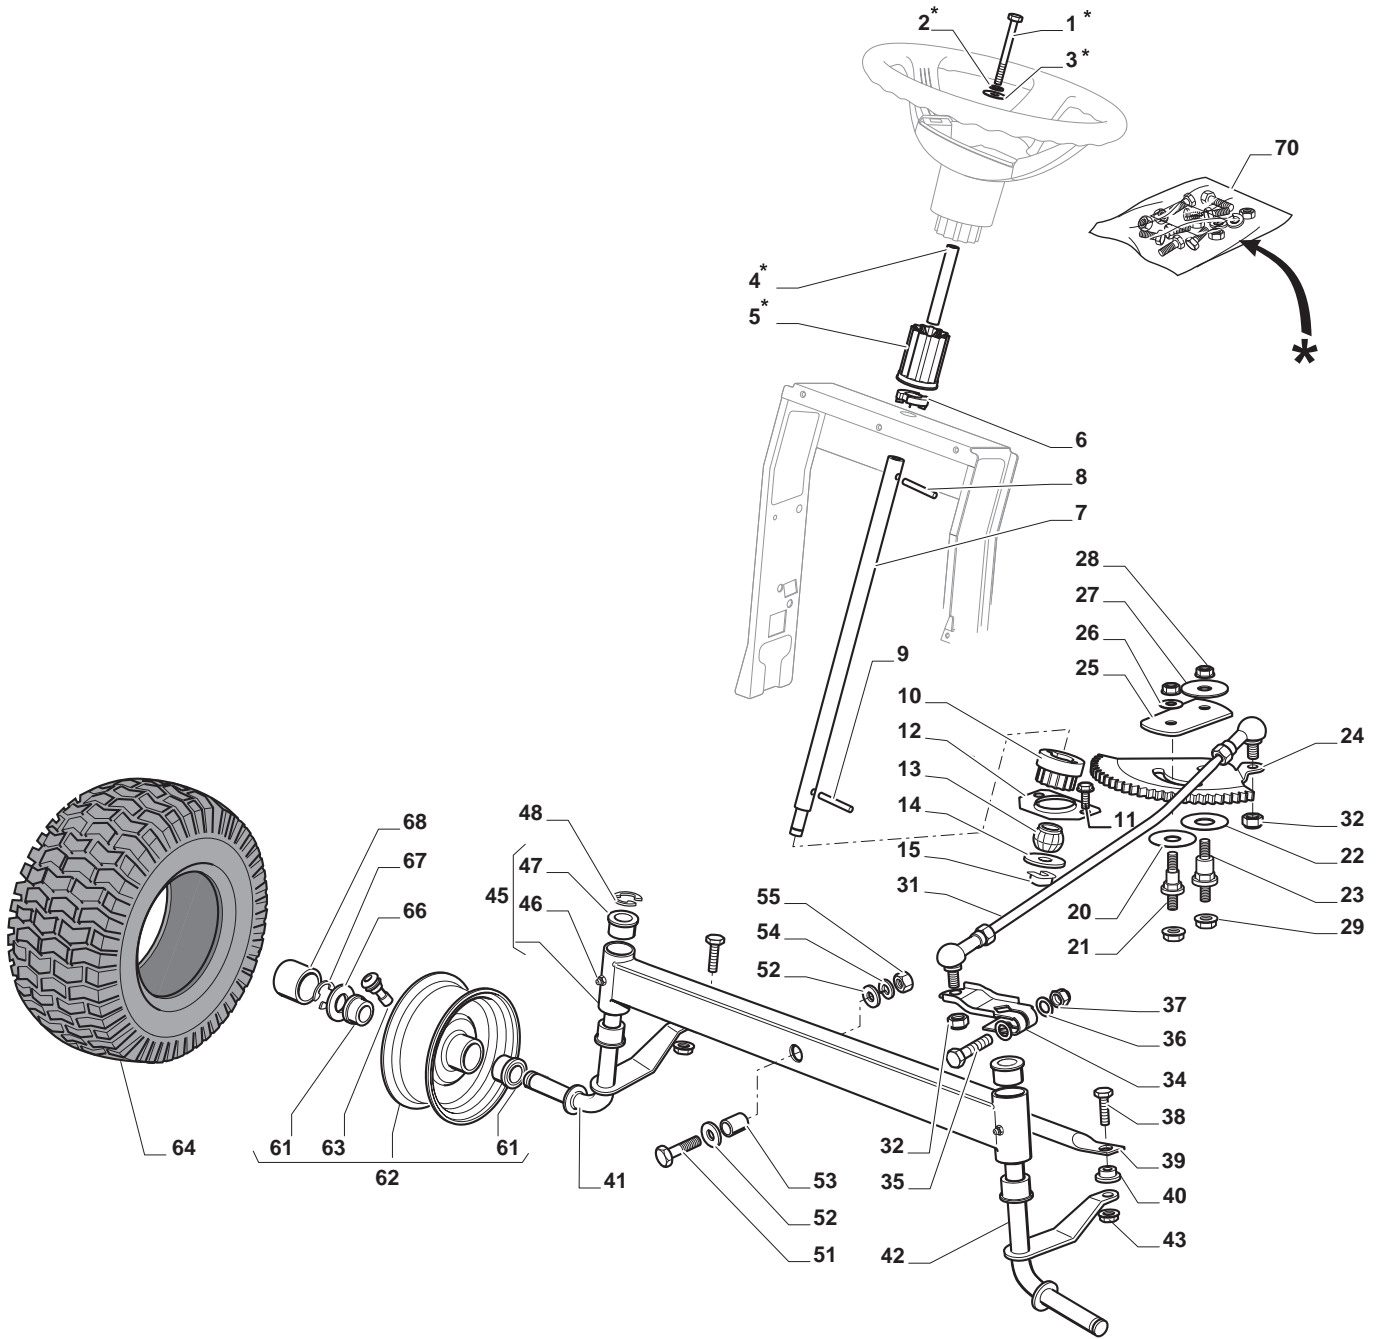

Body							
POS	CODE	Q.TY	DESCRIPTION	DESCRIZIONE	DESCRIPTION	BESCHREIBUNG	NOTES
1	325076910/0	1	Upper Engine Hood Red	Cofano Superiore Rosso	Capot Superieure Rouge	Oberhaubesatz Rot	
2	325410901/0	1	Right Grill	Mascherina Destra	Protection, Droit	Rechte Schutz	
3	325410902/0	1	Left Grill	Mascherina Sinistra	Protection, Gauche	Linke Schutz	
4	325785365/0	1	Engine Hood Support	Supporto Cofano	Support Capot	Haubehalter	
5	112735403/0	4	Screw	Vite	Vis	Schraube	
6	325263302/1	1	Air Intake Grill	Griglia Aspirazione	Grille D'Aspiration	Ansauggitter	
7	112728692/0	4	Screw	Vite	Vis	Schraube	
8	325076911/1	1	Lower Engine Hood	Cofano Inferiore	Capot Inferieure	Unterhaubesatz	
9	114363476/0	1	Label	Etichetta	Etiquette	Etikett	
11	325785298/0	1	Dashboard Support	Supporto Cruscotto	Support Tableau Comm.	Konsolehalter	
12	125943010/0	4	Screw	Vite	Vis	Schraube	
13	325270325/0	2	Guide	Guida	Guide	Führung	
14	112735599/0	2	Screw	Vite	Vis	Schraube	
15	112735406/0	3	Screw	Vite	Vis	Schraube	
16	112523040/0	3	Washer	Rondella	Rondelle	Scheibe	
17	325120209/0	1	Dashboard	Cruscotto	Console	Konsole	
18	125943010/0	2	Screw	Vite	Vis	Schraube	
19	325260003/0	2	Grommet	Gommino	Caoutchouc	Gummi	
21	325120203/0	1	Cover	Coperchio	Couvercle	Deckel	
25	325110383/1	1	Cover, Red	Capottina Rossa	Capot Rouge	Haube Rot	
26	125943010/0	1	Screw	Vite	Vis	Schraube	
33	112735406/0	4	Screw	Vite	Vis	Schraube	
34	325110382/0	1	Red Wheels Cover	Copertura Ruote Rosso	Couvre Roues Rouge	Radenkappe Rot	
35	112437506/0	1	Plate	Piastrina	Plaquette	Plättchen	
36	125943010/0	2	Screw	Vite	Vis	Schraube	
37	112735406/0	2	Screw	Vite	Vis	Schraube	
38	112523040/0	2	Washer	Rondella	Rondelle	Scheibe	
39	325547208/2	1	Plate	Piastrina	Plaquette	Plättchen	
40	125943010/0	2	Screw	Vite	Vis	Schraube	
42	325110384/0	1	Right Footboard Cover	Copripedana Destra	Couvre Marchepied Droit	Rechte Fussbrettdeckel	
43	325110385/0	1	Left Footboard Cover	Copripedana Sinistra	Couvre Marchepied Gauche	Linke Fussbrettdeckel	
55	325207191/0	1	Plate	Piastrina	Plaquette	Plättchen	