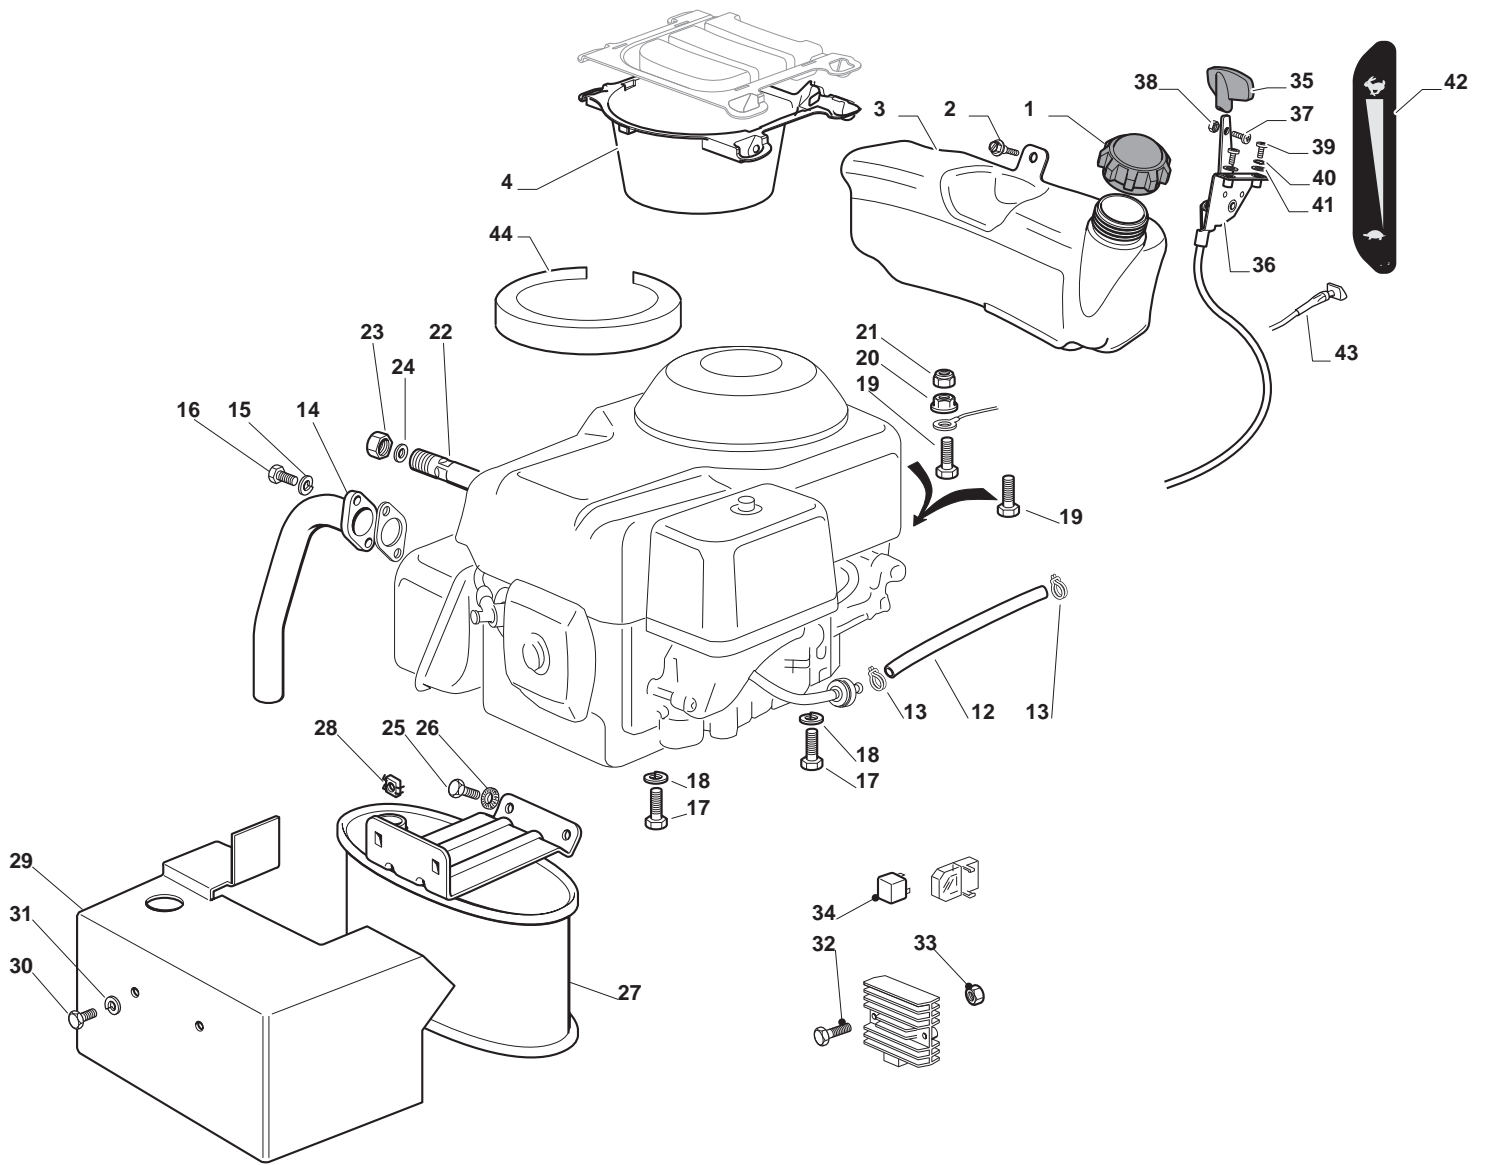

Engine Honda GCV 390

POS	CODE	Q.TY	DESCRIPTION	DESCRIZIONE	DESCRIPTION	BESCHREIBUNG	NOTES
1	125795001/1	1	Fuel Cap	Tappo Serbatoio	Bouchon	Tankverschluss	
2	125943010/0	4	Screw	Vite	Schraube	Vis	
3	325735126/0	1	Tank	Serbatoio	Reservoir	Tank	
4	325108045/1	1	Conveyor	Convogliatore	Konveyor	Convoyeur	
12	325869057/0	1	Connecting Tube	Tube Collegamento	Verbindungsrohr	Tube De Connexion	
13	118375051/1	2	Fair Led	Fascetta	Kabelbefestigung	Fixation De Cable	
14	118738204/0	1	Connecting Tube	Tube Collegamento	Verbindungsrohr	Tube De Connexion	
15	112583500/0	2	Grower	Grower	Federring	Grower	
16	112793102/0	2	Screw	Vite	Schraube	Vis	
17	112735802/0	2	Screw	Vite	Schraube	Vis	
18	112583500/0	2	Grower	Grower	Federring	Grower	
19	112691100/0	2	Screw	Vite	Schraube	Vis	
20	112154210/0	2	Nut	Dado	Nuss	Ecrou	
21	112155000/0	1	Nut	Dado	Nuss	Ecrou	
22	127598060/0	1	Oil Discharge Extension	Prolunga Scarico Olio	Rallonge Dechargement H	Öl Abfluss	
23	118737849/0	1	Plug	Plug	Plug	Plug	
24	118401001/1	1	Oil Seal	Guarnizione	Garniture	Dichtung	
25	112792611/0	2	Screw	Vite	Schraube	Vis	
26	112540260/0	2	Grower	Grower	Federring	Grower	
27	182750010/0	1	Muffler	Silenziatore	Silencieux	Schalldämpfer	
28	112360425/0	2	Nut	Dado	Nuss	Ecrou	
29	382598053/0	1	Muffler Protection	Protezione Silenziatore	Protection Silencieux	Auspuffschutz	
30	125943012/0	2	Screw	Vite	Schraube	Vis	
31	112583500/0	2	Grower	Grower	Federring	Grower	
32	112791213/1	2	Screw	Vite	Schraube	Vis	
33	112154510/0	2	Nut	Dado	Nuss	Ecrou	
34	133567000/0	1	Relay	Relay	Relay	Relay	
35	325394531/0	1	Knob	Manopolina	Poignée	Griff	
36	184000251/1	1	Accelerator	Acceleratore	Commande d'accélération	Gashebelgestange	
37	112726389/0	1	Screw	Vite	Schraube	Vis	
38	112290800/0	1	Nut	Dado	Nuss	Ecrou	
39	112726389/0	2	Screw	Vite	Schraube	Vis	
40	112540020/0	2	Washer	Rondella	Scheibe	Rondelle	
41	112521310/0	2	Washer	Rondella	Scheibe	Rondelle	
42	114363697/0	1	Label	Etichetta	Etiquette	Etikett	
43	125090006/0	1	Choke Control	Comando Starter	Commande Starter	Starter Betaetigung	
44	125730023/0	1	Intake Separator	Separatore Aspirazione	Separateur Aspirations	Augenabscheider