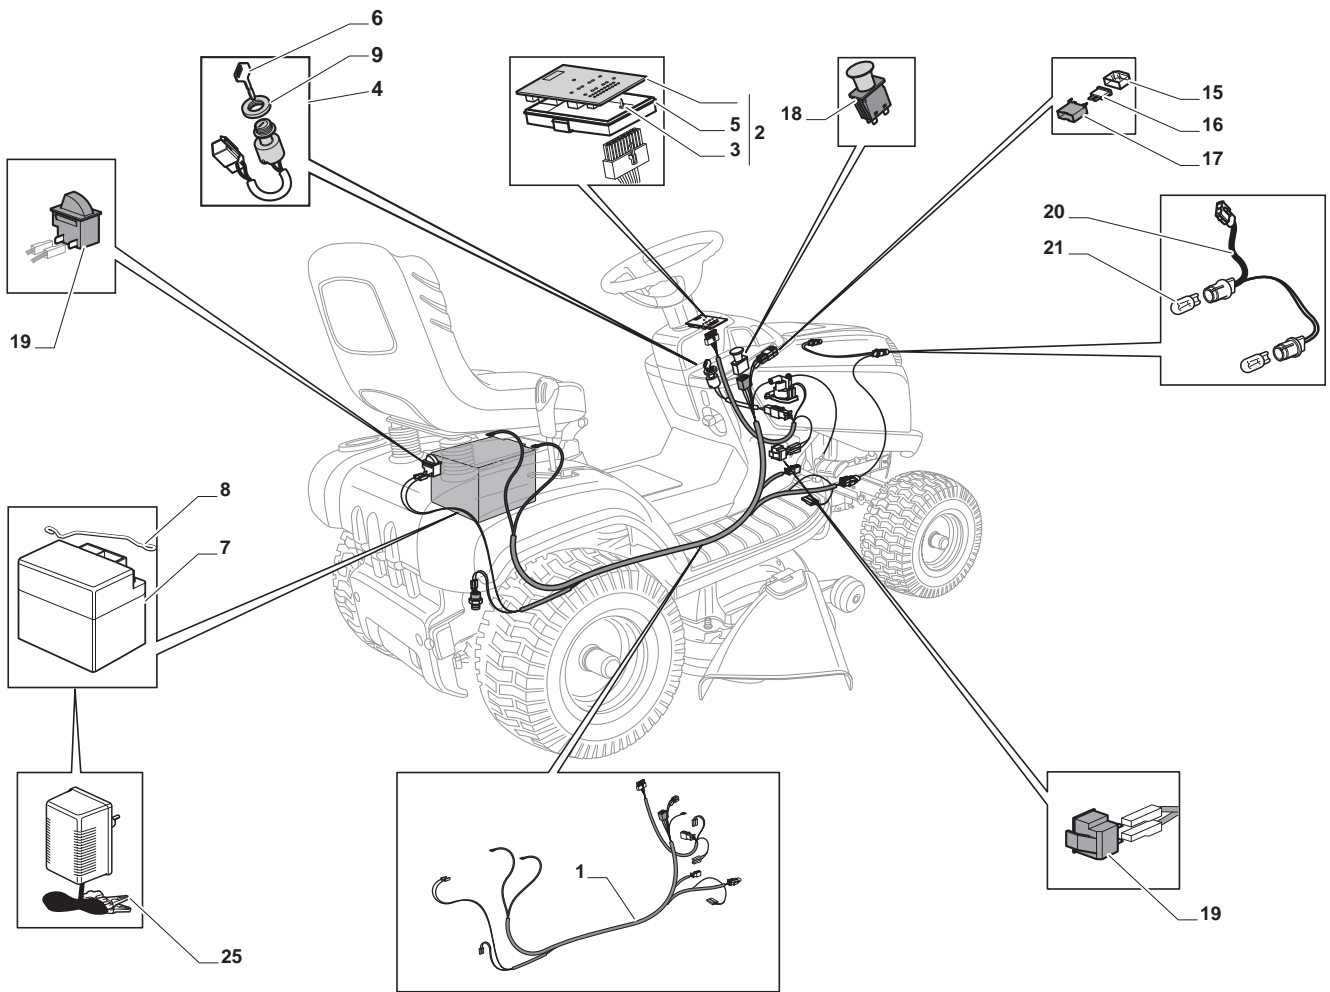

Electrical Parts							
POS	CODE	Q.TY	DESCRIPTION	DESCRIZIONE	DESCRIPTION	BESCHREIBUNG	NOTES
1	182040150/0	1	Cables Ass.Y	Cablaggio	Ens. Cablages	Kabelsatz	for mechanical Version
1	182040151/0	1	Cables Ass.Y	Cablaggio	Ens. Cablages	Kabelsatz	models without lamp
2	125722433/0	1	Electronic Card	Scheda Elettronica	Carte Electronique	Elektronische Karte	for GGP Engine
2	382722429/0	1	Electronic Card	Scheda Elettronica	Carte Electronique	Elektronische Karte	for B&S-Honda Engine
3	112735101/0	1	Screw	Vite	Vis	Schraube	
4	118450075/0	1	Starting Switch	Interruttore Avviamento	Interrupteur Demarrage	Schalter	
5	325600080/0	1	Card Protection	Protezione Scheda	Protection De Carte	Kartenschutz	
6	118210023/0	1	Starting Key	Chiave Avviamento	Clef A Demarrage	Schlüssel Für Start	
7	118120002/1	1	Battery	Batteria	Batterie	Batterie	
8	125430265/1	1	Spring	Molla	Ressort	Feder	
9	118400863/0	1	Screwed Ring	Ghiera	Manchon Expansible	Nutmutter	
15	133215000/0	2	Cover	Coperchio Membrana	Couvercle Membrane	Deckel Membran	
16	133340036/0	1	Fuse 25 A	Fusibile 25 A	Fusible 25 A	Sicherung 25 A	
16	133340040/0	1	Fuse 10A	Fusibile 10A	Fusible 10A	Sicherung 10A	
17	133500007/0	2	Fuse Carrier	Portafusibile	Tableau De Fusible	Sicherunghalter	
18	118450074/0	1	Clutch Switch	Interruttore Frizione	Interrupteur Embrajage	Kupplung Schalter	
19	119410613/0	2	Micro Switch	Micro Interruttore	Microinterrupteur	Mikroschalter	
20	182040186/0	1	Lamp Holder	Portalampane	Douille De Lampe	Scheinwerferlampe	for Lamp Version
20	182040191/0	1	Lamp Holder	Portalampane	Douille De Lampe	Scheinwerferlampe	for LED Version
21	118459100/0	2	Lamp For Lights	Lamp For Lights	Lamp For Lights	Lamp For Lights	
25	182180090/0	1	Battery Charger	Carica Batteria	Chargeur De Batterie	Ladgerät	EU Plag
25	182180091/0	1	Battery Charger	Carica Batteria	Chargeur De Batterie	Ladgerät	UK Plag