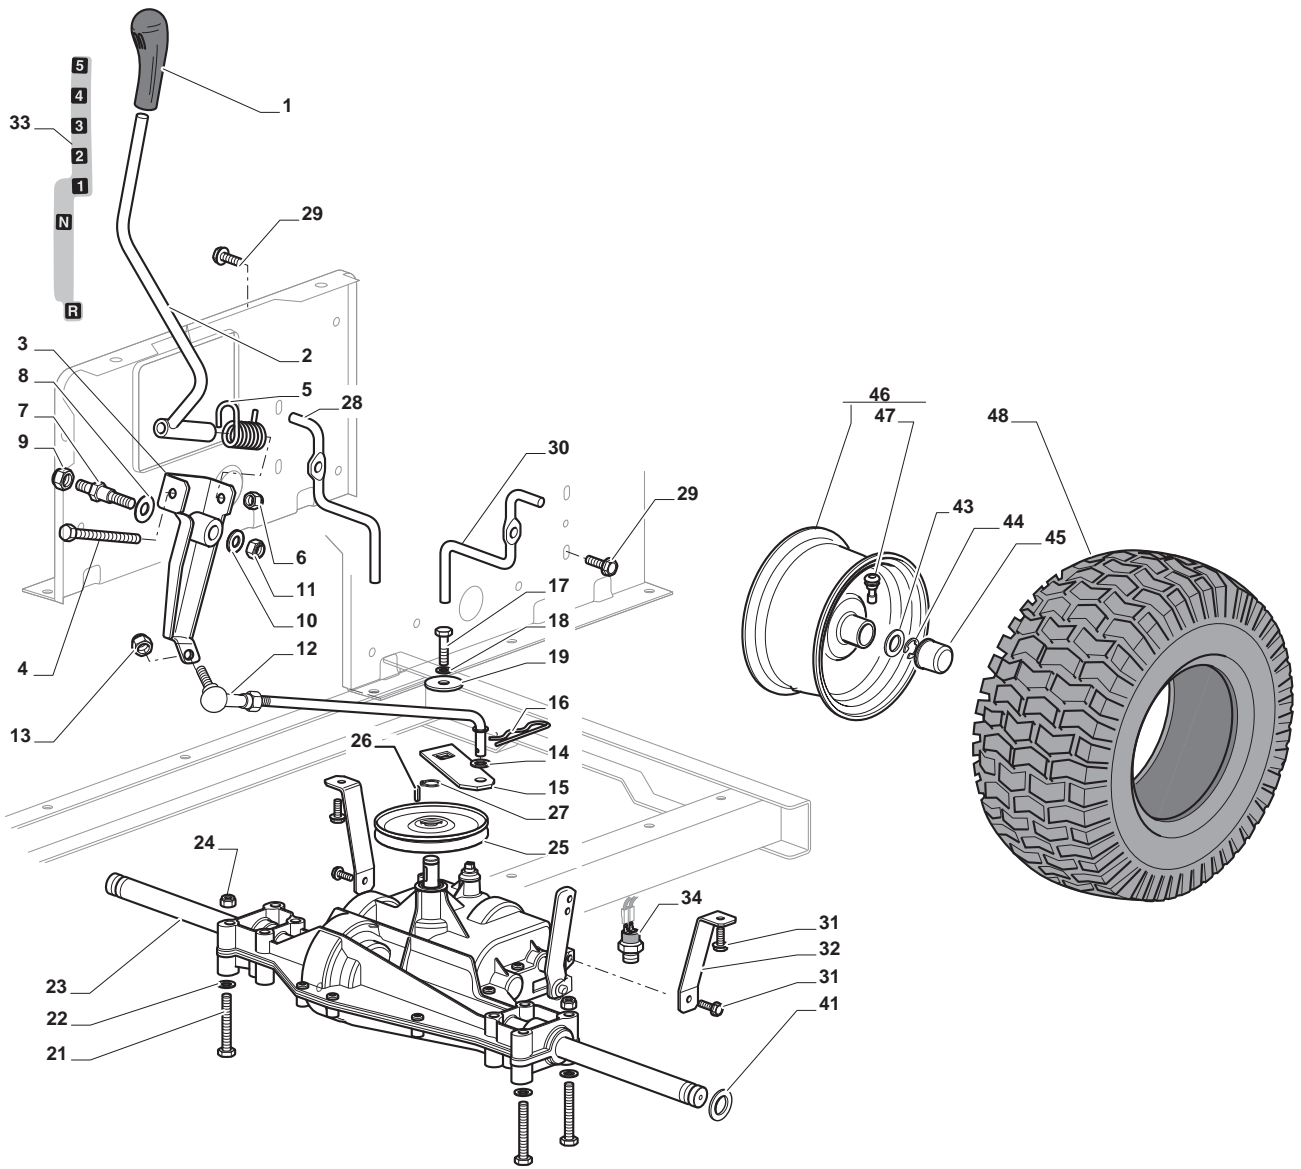

Transmission PEERLESS							
POS	CODE	Q.TY	DESCRIPTION	DESCRIZIONE	DESCRIPTION	BESCHREIBUNG	NOTES
1	325394532/0	1	Knob	Manopolina	Poignée	Griff	
2	382318233/0	1	Lever	Leva	Levier	Hebel	
3	382774259/0	1	Clamp	Staffa	Etrier	Bride	
4	112692050/0	1	Screw	Vite	Vis	Schraube	
5	125430226/0	1	Spring	Molla	Ressort	Feder	
6	112155000/0	1	Nut	Dado	Ecrou	Mutter	
7	125510035/0	1	Pin	Perno	Pivot	Bolzen	
8	322672151/0	1	Antifriction Washer	Rondella Antifrizione	Rondelle Antifricition	Antifriction Scheibe	
9	112293201/0	1	Nut	Dado	Ecrou	Mutter	
10	112523060/0	1	Washer	Rondella	Rondelle	Scheibe	
11	112155010/0	1	Nut	Dado	Ecrou	Mutter	
12	382000567/0	1	Rod	Asta	Tige	Stange	
13	112154210/0	1	Nut	Dado	Ecrou	Mutter	
14	112521340/0	1	Washer	Rondella	Rondelle	Scheibe	
15	325318235/0	1	Lever	Leva	Levier	Hebel	
16	112141418/0	1	Cotter Pin	Copiglia	Goupille	Split	
17	112735520/0	1	Screw	Vite	Vis	Schraube	
18	112540040/0	1	Washer	Rondella	Rondelle	Scheibe	
19	322680009/0	1	Washer	Rondella	Rondelle	Scheibe	
21	112691600/0	4	Screw	Vite	Vis	Schraube	
22	112521350/0	4	Washer	Rondella	Rondelle	Scheibe	
23	118400910/2	1	Transmission	Transmission	Transmission	Transmission	
24	112155000/0	4	Nut	Dado	Ecrou	Mutter	
25	182601509/0	1	Pulley	Puleggia	Poulie	Riemenscheibe	
26	112139430/0	1	Key	Chiave	Clef	Schlüssel	
27	112608950/0	1	Seeger	Seeger	Seeger	Seeger	
28	125270329/0	1	Belt Guide	Guidacinghia	Guide De Courroie	Riemenführung	
29	112735599/0	2	Screw	Vite	Vis	Schraube	
30	125270330/0	1	Belt Guide	Guidacinghia	Guide De Courroie	Riemenführung	
31	125943009/0	4	Screw	Vite	Vis	Schraube	
32	325785315/0	2	Support	Support	Support	Support	
33	114363451/0	1	Label	Etichetta	Etiquette	Etikett	
34	119410608/1	1	Micro Lever	Micro Interruttore	Micro	Mikro	
41	125670005/2	2	Washer	Rondella	Rondelle	Scheibe	
43	125670005/1	6	Washer	Rondella	Rondelle	Scheibe	
44	112001010/0	2	Benzing Ring	Anello Benzing	Anneau Benzing	Ring Benzing	
45	322110233/0	2	Hub Cover	Coprimozzo	Couvre Moyeu	Nabendeckel	Standard Cover
45	322110239/0	2	Hub Cover	Coprimozzo	Couvre-Moyeu Noir	Nabendeckel	Stiga Style
46	382000597/0	2	Rimm	Cerchio Ruota	Bandage Roue	Vorderrad Felger	
47	125950000/0	2	Valve	Valve	Valve	Valve	
48	125590015/0	2	Tyre	Pneumatico	Pneu	Reifen