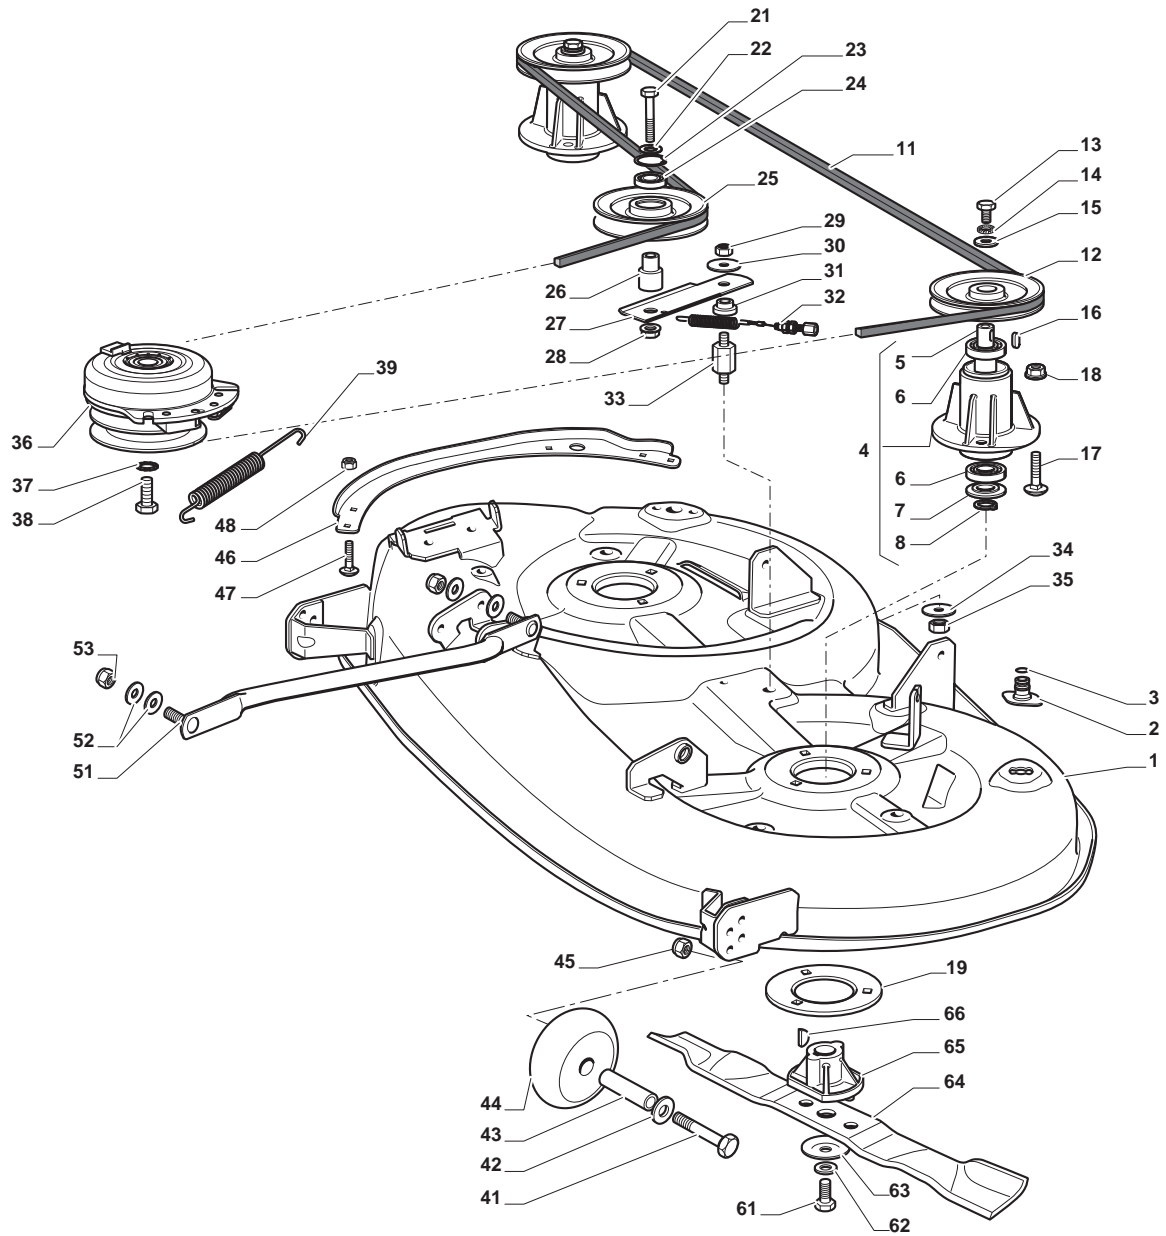

Cutting Plate							
POS	CODE	Q.TY	DESCRIPTION	DESCRIZIONE	DESCRIPTION	BESCHREIBUNG	NOTES
1	382565069/1	1	Cutting Plate Black	Piatto Di Taglio Nero	Plateau De Coupe Noir	Schneidwerkzeug Schwarz	
2	325033086/0	2	Water Hose Connection	Attacco Tubo Acqua	Raccord Tuyau D'Eau	Wasseranschluss	
3	119035000/0	2	O Ring	O Ring	O Ring	O Ring	
4	382207204/0	2	Flange Assy	Ass. Flangia	Ensamble Bride	Flansch, Komplet	
5	125020804/0	2	Shaft	Albero	Arbre	Welle	
6	119216047/0	4	Bearing	Cuscinetto	Roulement	Kugellager	
7	325160501/0	2	Dust Cover Disc	Disco Parapolvere	Protege-Poussiere	Staubschuttscheibe	
8	112609260/0	2	Seeger	Seeger	Seeger	Seeger	
11	135061506/0	1	Belt	Cinghia	Courroie	Riemen	
12	125601571/0	2	Pulley	Puleggia	Poulie	Riemenscheibe	
13	112793102/0	2	Screw	Vite	Vis	Schraube	
14	112540260/0	2	Grower	Grower	Grower	Federring	
15	125670007/0	2	Washer	Rondella	Rondelle	Scheibe	
16	112139480/0	2	Feather	Linguetta	Clavette	Keil	
17	112818700/0	6	Screw	Vite	Vis	Schraube	
18	112154210/0	6	Nut	Dado	Ecrou	Nuss	
19	325160505/0	2	Reinformer Disc	Disco	Rondelle	Scheibe	
21	112691900/0	1	Screw	Vite	Vis	Schraube	
22	112524010/0	1	Washer	Rondella	Rondelle	Scheibe	
23	112610800/0	1	Snap Ring	Anello Elastico	Anneau Élastique	Elastischer Ring	
24	119216048/0	1	Bearing	Cuscinetto	Roulement	Kugellager	
25	125601586/0	1	Pulley	Puleggia	Poulie	Riemenscheibe	
26	125160056/0	1	Spacer	Distanziale	Entretoise	Distanzring	
27	325318255/0	1	Lever	Leva	Levier	Hebel	
28	112293201/0	1	Nut	Dado	Ecrou	Nuss	
29	112155020/0	1	Nut	Dado	Ecrou	Nuss	
30	125670022/0	1	Washer	Rondella	Rondelle	Scheibe	
31	125040635/0	1	Bushing	Bussola	Douille	Büchse	
32	382004619/0	1	Wire	Filo	Fil	Kabel	
33	125160057/0	1	Spacer	Distanziale	Entretoise	Distanzring	
34	112523080/0	1	Washer	Rondella	Rondelle	Scheibe	
35	112156602/0	1	Nut	Dado	Ecrou	Nuss	
36	118399062/0	1	Clutch Assy	Ass. Frizione	Friction	Set Kupplung	
37	112543000/0	1	Washer	Rondella	Rondelle	Scheibe	
38	112737320/0	1	Screw	Vite	Vis	Schraube	
39	125430277/0	1	Spring	Molla	Ressort	Feder	
41	112692050/0	2	Screw	Vite	Vis	Schraube	
42	112523060/0	2	Washer	Rondella	Rondelle	Scheibe	
43	125510072/0	2	Pin	Perno	Pivot	Bolzen	
44	182700001/0	2	Anti Scalp Wheel	Ruotino Antiscalpo	Roulettes Antiscalp	Skalpierschutzrädchen	Ø 100
45	112293201/0	2	Nut	Dado	Ecrou	Nuss	
46	325547259/0	1	Stiffening	Rinforzo	Renforcement	Verstaerkung	
47	112815200/0	5	Screw	Vite	Vis	Schraube	
48	112154510/0	5	Nut	Dado	Ecrou	Nuss	
51	382000565/0	2	Equalizer Rod	Asta Bilanciere	Tige Balancier	Kipphebel	
52	325670008/1	8	Washer	Rondella	Rondelle	Scheibe	
53	112156602/0	4	Nut	Dado	Ecrou	Nuss	
61	112735694/0	2	Screw	Vite	Vis	Schraube	
62	112523080/0	2	Washer	Rondella	Rondelle	Scheibe	
63	122160400/0	2	Elastic Washer	Disco Elastico	Disque Elastique	Federscheibe	
64	182004357/0	2	Right Blade Mulching	Coltello Mulching	Lame Droit Mulching	Rechter Messer Mulching	
65	125463200/0	2	Blade Hub	Mozzo Coltello	Moyeu Lame	Messerhalter	
66	112139100/0	2	Key	Chiave	Clef	Schlüssel