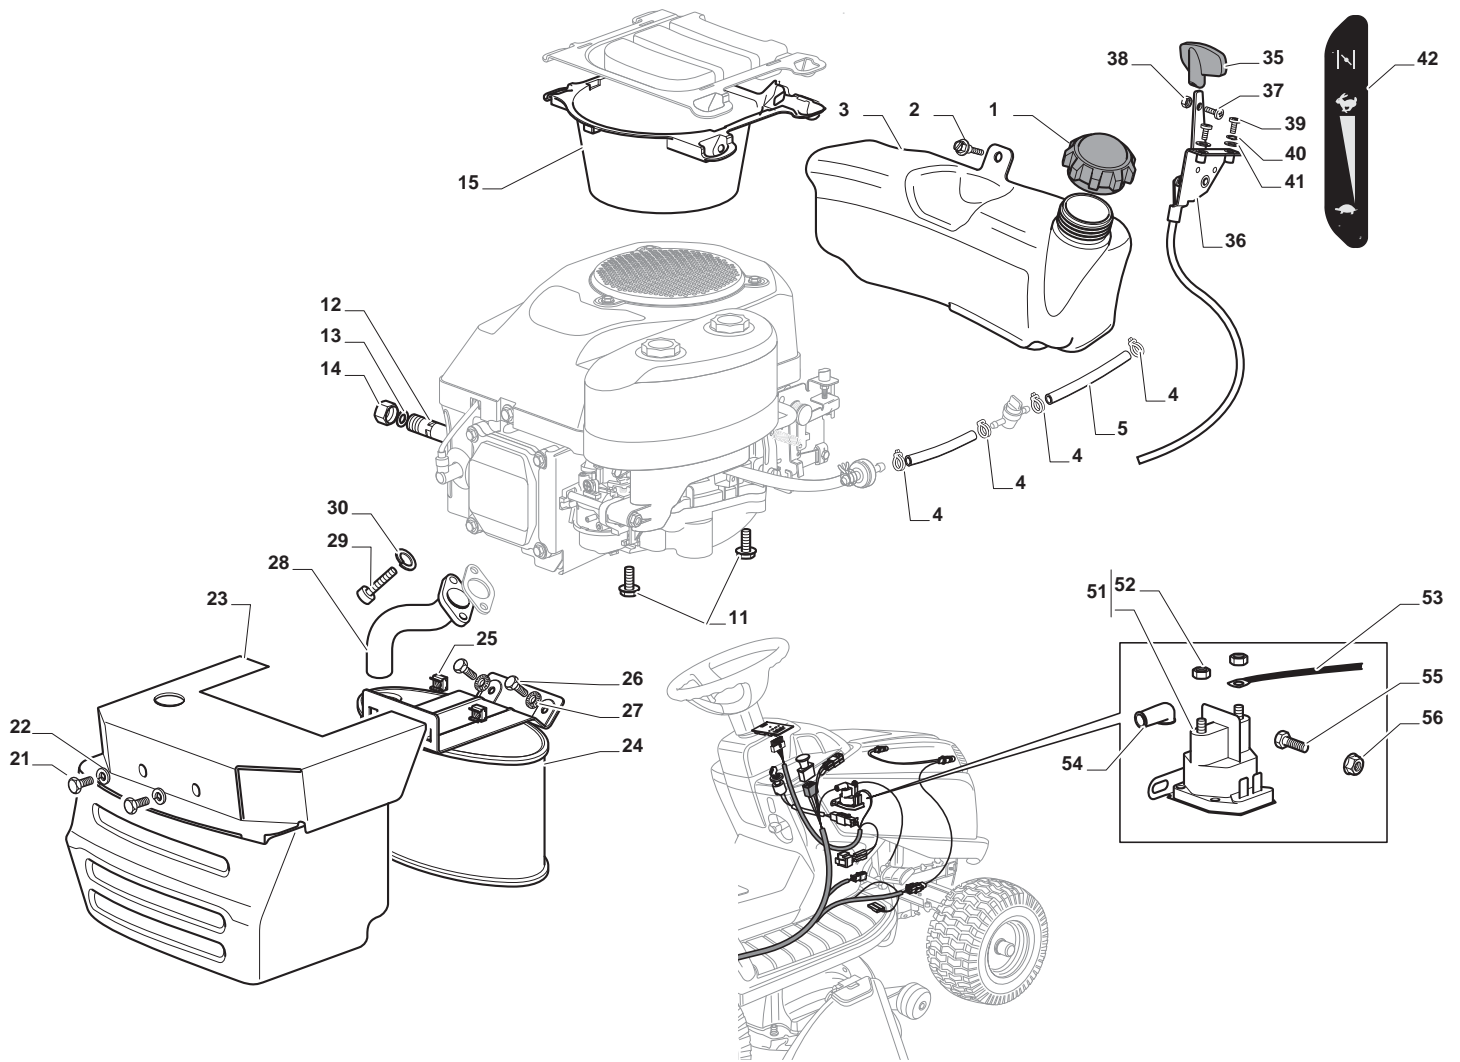

Engine GGP							
POS	CODE	Q.TY	DESCRIPTION	DESCRIZIONE	DESCRIPTION	BESCHREIBUNG	NOTES
1	125795001/1	1	Cap	Tappo Serbatoio	Bouchon	Tankverschluss	
2	125943010/0	4	Screw	Vite	Vis	Schraube	
3	325735126/0	1	Tank	Serbatoio	Reservoir	Tank	
4	118375051/1	4	Fair Led	Fascetta	Fixation De Cable	Kabelbefestigung	
5	325869057/0	1	Connecting Tube	Tubo Collegamento	Tube De Connexion	Verbindungsrohr	
11	112735108/1	4	Screw	Vite	Vis	Schraube	
12	127598060/0	1	Oil Discharge Extension	Prolunga Scarico Olio	Rallonge Dechargement H	Öl Abfluss	
13	118401001/1	1	Oil Seal	Guarnizione	Garniture	Dichtung	
14	118737849/0	1	Plug	Tappo	Bouchon	Verschlussstopfen	
15	325108044/1	1	Conveyor	Convogliatore	Convoyeur	Konveyor	
21	112792611/0	2	Screw	Vite	Vis	Schraube	
22	112540260/0	2	Grower	Grower	Grower	Federring	
23	382598045/0	1	Muffler Protection	Protezione Silenziatore	Protection Silencieux	Auspuffschutz	
24	182750010/0	1	Muffler	Silenziatore	Silencieux	Schalldämpfer	
25	112360425/0	2	Nut	Dado	Ecrou	Mutter	
26	112792611/0	2	Screw	Vite	Vis	Schraube	
27	112540260/0	2	Grower	Grower	Grower	Federring	
28	118738231/1	1	Exhaust Tube	Tubo Scarico	Tube Echappement	Abgasungrohr	
29	112737450/0	2	Screw	Vite	Vis	Schraube	
30	112540260/0	2	Grower	Grower	Grower	Federring	
35	325394531/0	1	Knob	Manopolina	Poignée	Griff	
36	182000215/0	1	Accelerator	Acceleratore	Accelérateur	Gas Zug	
37	112726389/0	1	Screw	Vite	Vis	Schraube	
38	112290800/0	1	Nut	Dado	Ecrou	Mutter	
39	112726389/0	2	Screw	Vite	Vis	Schraube	
40	112540020/0	2	Washer	Rosetta	Rondelle	Scheibe	
41	112521310/0	2	Washer	Rosetta	Rondelle	Scheibe	
42	114363697/0	1	Label	Etichetta	Etiquette	Etikett	
51	118736111/0	1	Starter Relay	Relè Avviamento	Relais D'Allumage	Anlassrelais	
52	112360352/0	2	Nut	Dado	Ecrou	Mutter	
53	125065002/0	1	Cable	Cavo Relé Avv.	Cable	Kabel	
54	118564864/1	1	Protection	Cappuccio	Capuchon	Stecker	
55	112790781/0	1	Screw	Vite	Vis	Schraube	
56	112154510/0	2	Nut	Dado	Écrou	Mutter