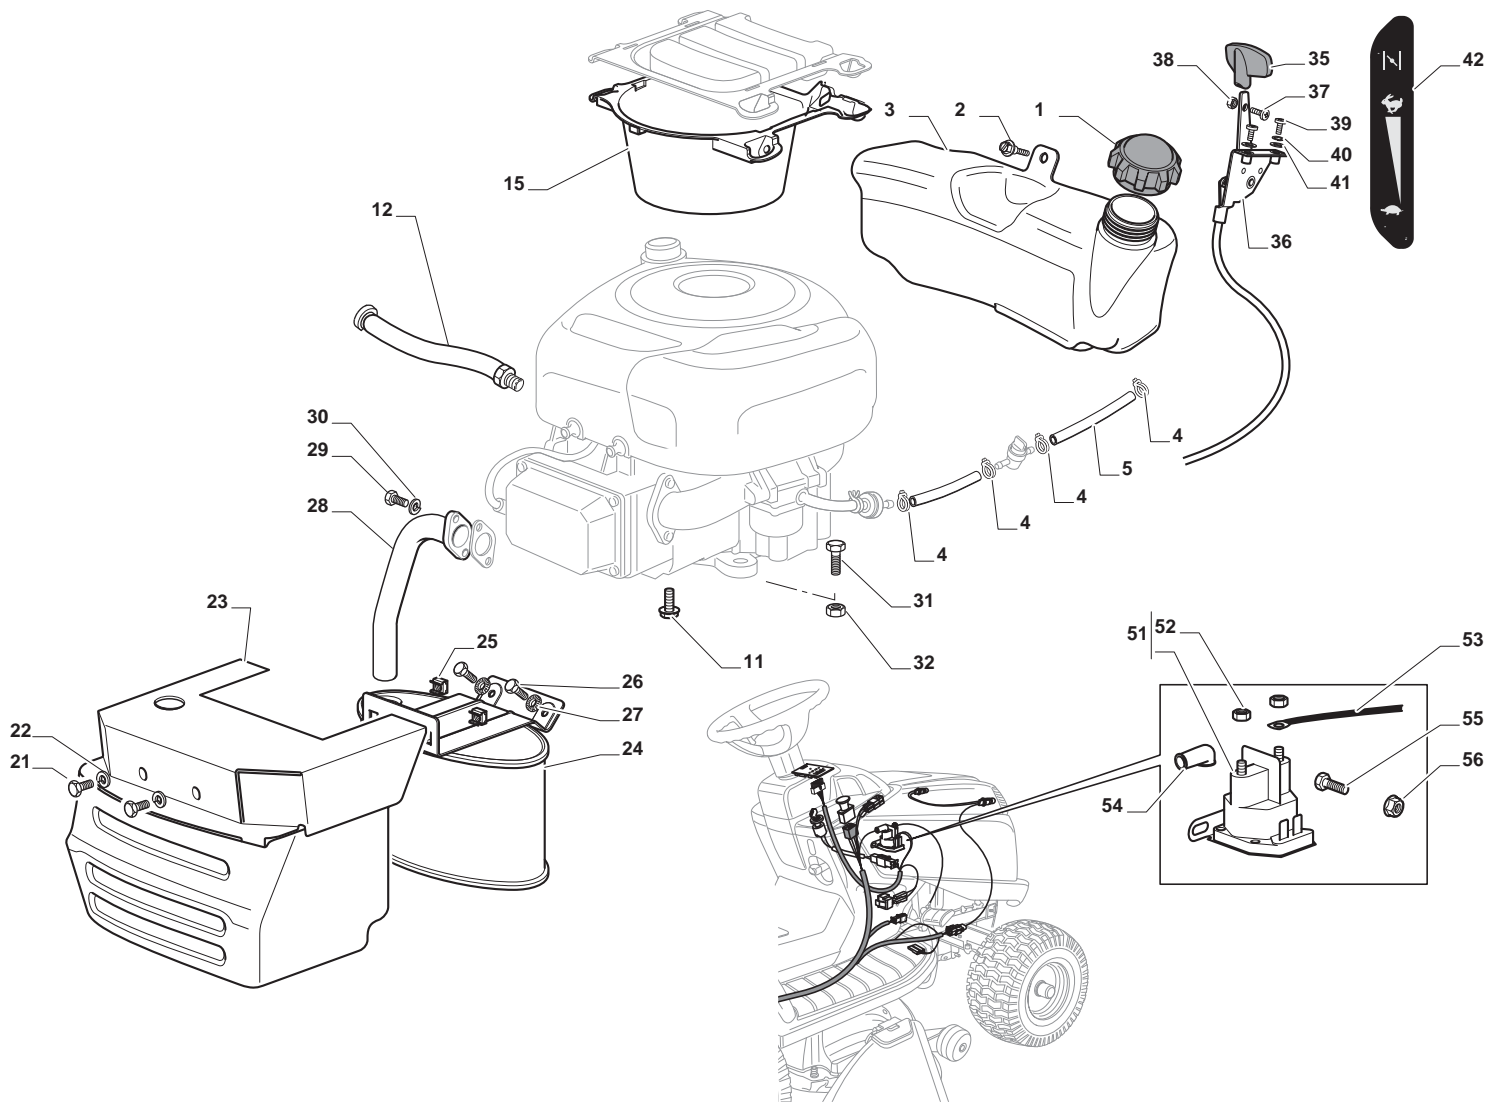

Engine B&S 13,5 hp							
POS	CODE	Q.TY	DESCRIPTION	DESCRIZIONE	DESCRIPTION	BESCHREIBUNG	NOTES
1	125795001/1	1	Fuel Cap	Tappo Serbatoio	Bouchon	Tankverschluss	
2	125943010/0	4	Screw	Vite	Schraube	Vis	
3	325735126/0	1	Tank	Serbatoio	Reservoir	Tank	
4	118375051/1	4	Fair Led	Fascetta	Kabelbefestigung	Fixation De Cable	
5	325869057/0	1	Connecting Tube	Tube Collegamento	Verbindungsrohr	Tube De Connexion	
11	112735108/1	3	Screw	Vite	Schraube	Vis	
12	1134-5827-01	1	Oil Discharge Extension	Prolunga Scarico Olio	Rallonge Dechargement H	Öl Abfluss	
15	325108044/1	1	Conveyor	Convogliatore	Konveyor	Convoyeur	
21	112792611/0	2	Screw	Vite	Schraube	Vis	
22	112540260/0	2	Grower	Grower	Federring	Grower	
23	382598047/0	1	Muffler Protection	Protezione Silenziatore	Protection Silencieux	Auspuffschutz	
24	182750010/0	1	Muffler	Silenziatore	Silencieux	Schalldämpfer	
25	112360425/0	2	Nut	Dado	Nuss	Ecrou	
26	112792611/0	2	Screw	Vite	Schraube	Vis	
27	112540260/0	2	Grower	Grower	Federring	Grower	
28	118738224/0	1	Exhaust Tube	Tube Raccordo Scarico	Tube Connex. Echapp.	Krummer	
29	112737450/0	2	Screw	Vite	Schraube	Vis	
30	112540260/0	2	Grower	Grower	Federring	Grower	
31	112691115/0	1	Screw	Vite	Schraube	Vis	
32	112154210/0	3	Nut	Dado	Nuss	Ecrou	
35	325394531/0	1	Knob	Manopolina	Poignée	Griff	
36	182000216/0	1	Accelerator	Acceleratore	Commande d'accélération	Gashebelgestange	
37	112726389/0	1	Screw	Vite	Schraube	Vis	
38	112290800/0	1	Nut	Dado	Nuss	Ecrou	
39	112726389/0	2	Screw	Vite	Schraube	Vis	
40	112540020/0	2	Washer	Rondella	Scheibe	Rondelle	
41	112521310/0	2	Washer	Rondella	Scheibe	Rondelle	
42	114363697/0	1	Label	Etichetta	Etiquette	Etikett	
51	118736111/0	1	Starter Relay	Relé Avviamento	Anlassrelais	Relais D'Allumage	
52	112360352/0	2	Nut	Dado	Nuss	Ecrou	
53	125065002/0	1	Cable	Cavo	Kabel	Cable	
54	118564864/1	1	Protection	Protezione	Schutz	Protection	
55	112790781/0	1	Screw	Vite	Schraube	Vis	
56	112154510/0	2	Nut	Dado	Nuss	Ecrou