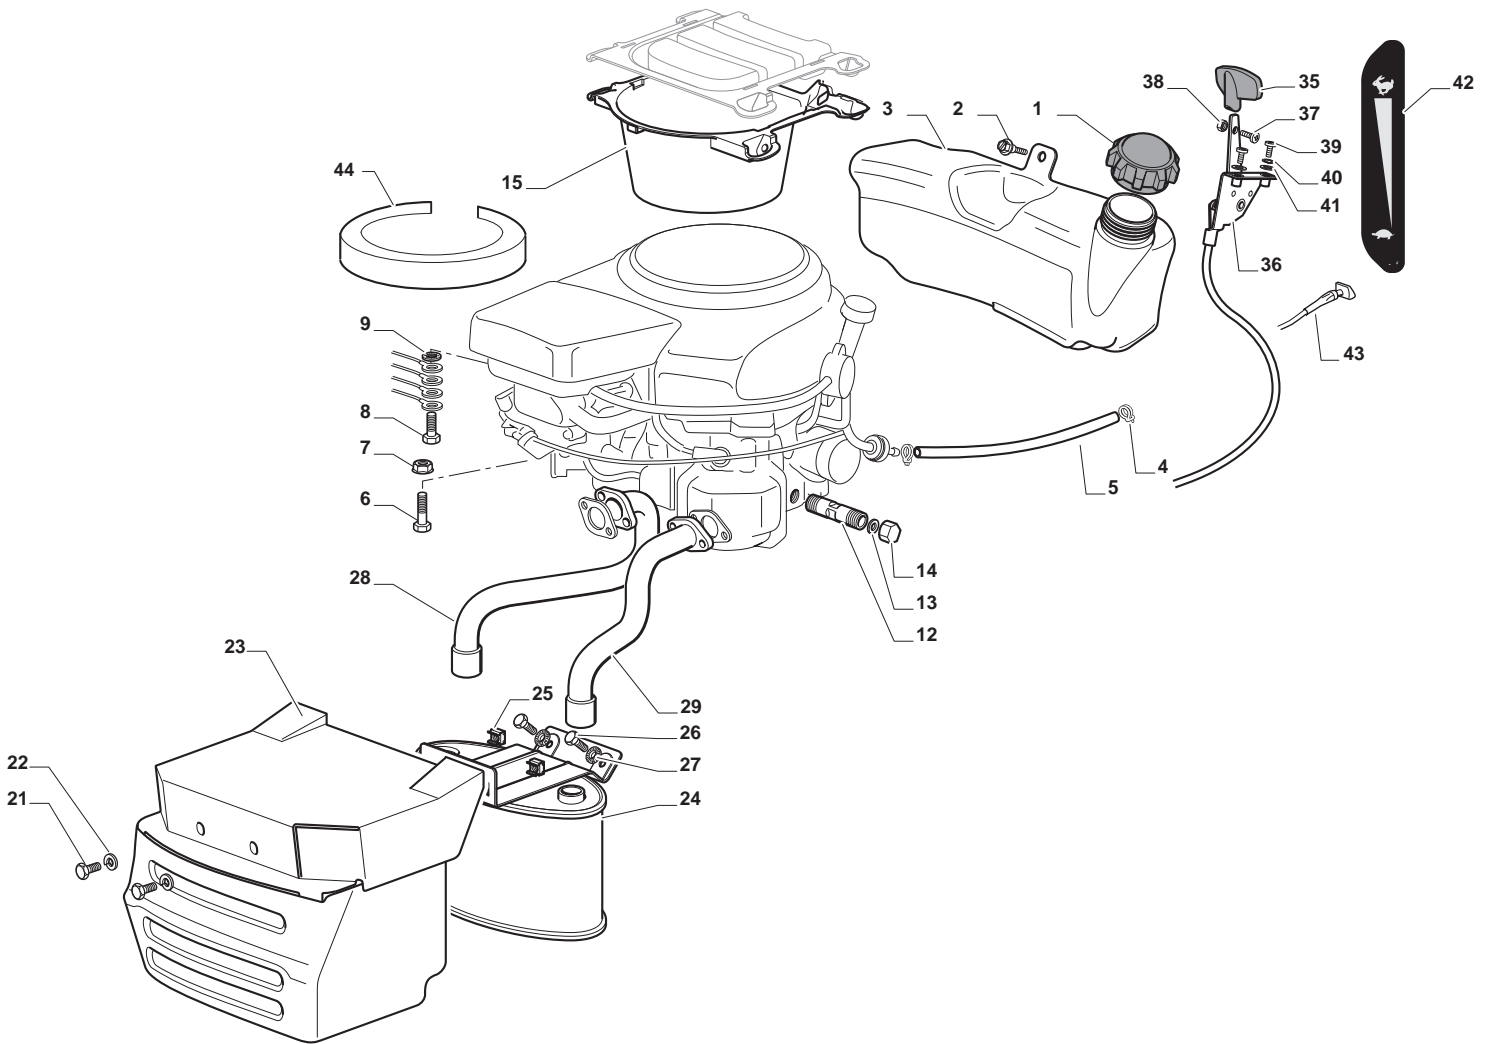

Engine Honda GCV 530

POS	CODE	Q.TY	DESCRIPTION	DESCRIZIONE	DESCRIPTION	BESCHREIBUNG	NOTES
1	125795001/1	1	Fuel Cap	Tappo Serbatoio	Bouchon	Tankverschluss	
2	125943010/0	4	Screw	Vite	Schraube	Vis	
3	325735126/0	1	Tank	Serbatoio	Reservoir	Tank	
4	118375051/1	2	Fair Led	Fascetta	Kabelbefestigung	Fixation De Cable	
5	325869057/0	1	Connecting Tube	Tubo Collegamento	Verbindungsrohr	Tube De Connexion	
6	112691115/0	4	Screw	Vite	Schraube	Vis	
7	112154210/0	4	Nut	Dado	Nuss	Ecrou	
8	112735124/0	1	Screw	Vite	Schraube	Vis	
9	112540260/0	1	Grower	Grower	Federring	Grower	
12	125598052/0	1	Oil Discharge Extension	Prolunga Scarico Olio	Rallonge Dechargement Huile	Öl Abfluss	
13	118401001/1	1	Oil Seal	Guarnizione	Garniture	Dichtung	
14	118737849/0	1	Plug	Plug	Plug	Plug	
15	325108045/1	1	Conveyor	Convogliatore	Konveyor	Convoyeur	
21	112792611/0	2	Screw	Vite	Schraube	Vis	
22	112540260/0	2	Grower	Grower	Federring	Grower	
23	382598049/0	1	Muffler Protection	Protezione Silenziatore	Protection Silencieux	Auspuffschutz	
24	182750003/0	1	Muffler	Silenziatore	Silencieux	Schalldämpfer	
25	112360425/0	2	Nut	Dado	Nuss	Ecrou	
26	112792611/0	2	Screw	Vite	Schraube	Vis	
27	112540260/0	2	Grower	Grower	Federring	Grower	
28	118738221/0	1	Exhaust Tube Right	Tubo Scarico Destro	Abgasungrohr, Rechte	Tube Echappement Droit	
29	118738222/0	1	Right Exhaust Connection	Raccordo Scarico Destro	Auspuffanschluss, Rechte	Connexion Echappement Droite	
35	325394531/0	1	Knob	Manopolina	Poignée	Griff	
36	182000217/0	1	Accelerator	Acceleratore	Commande d'accélération	Gashebelgestange	
37	112726389/0	1	Screw	Vite	Schraube	Vis	
38	112290800/0	1	Nut	Dado	Nuss	Ecrou	
39	112726389/0	2	Screw	Vite	Schraube	Vis	
40	112540020/0	2	Washer	Rondella	Scheibe	Rondelle	
41	112521310/0	2	Washer	Rondella	Scheibe	Rondelle	
42	114364617/0	1	Label	Etichetta	Etiquette	Etikett	
43	125090006/0	1	Choke Control	Comando Starter	Commande Starter	Starter Betaetigung	
44	125730023/0	1	Intake Separator	Separatore Aspirazione	Separateur Aspirations	Augenabscheider