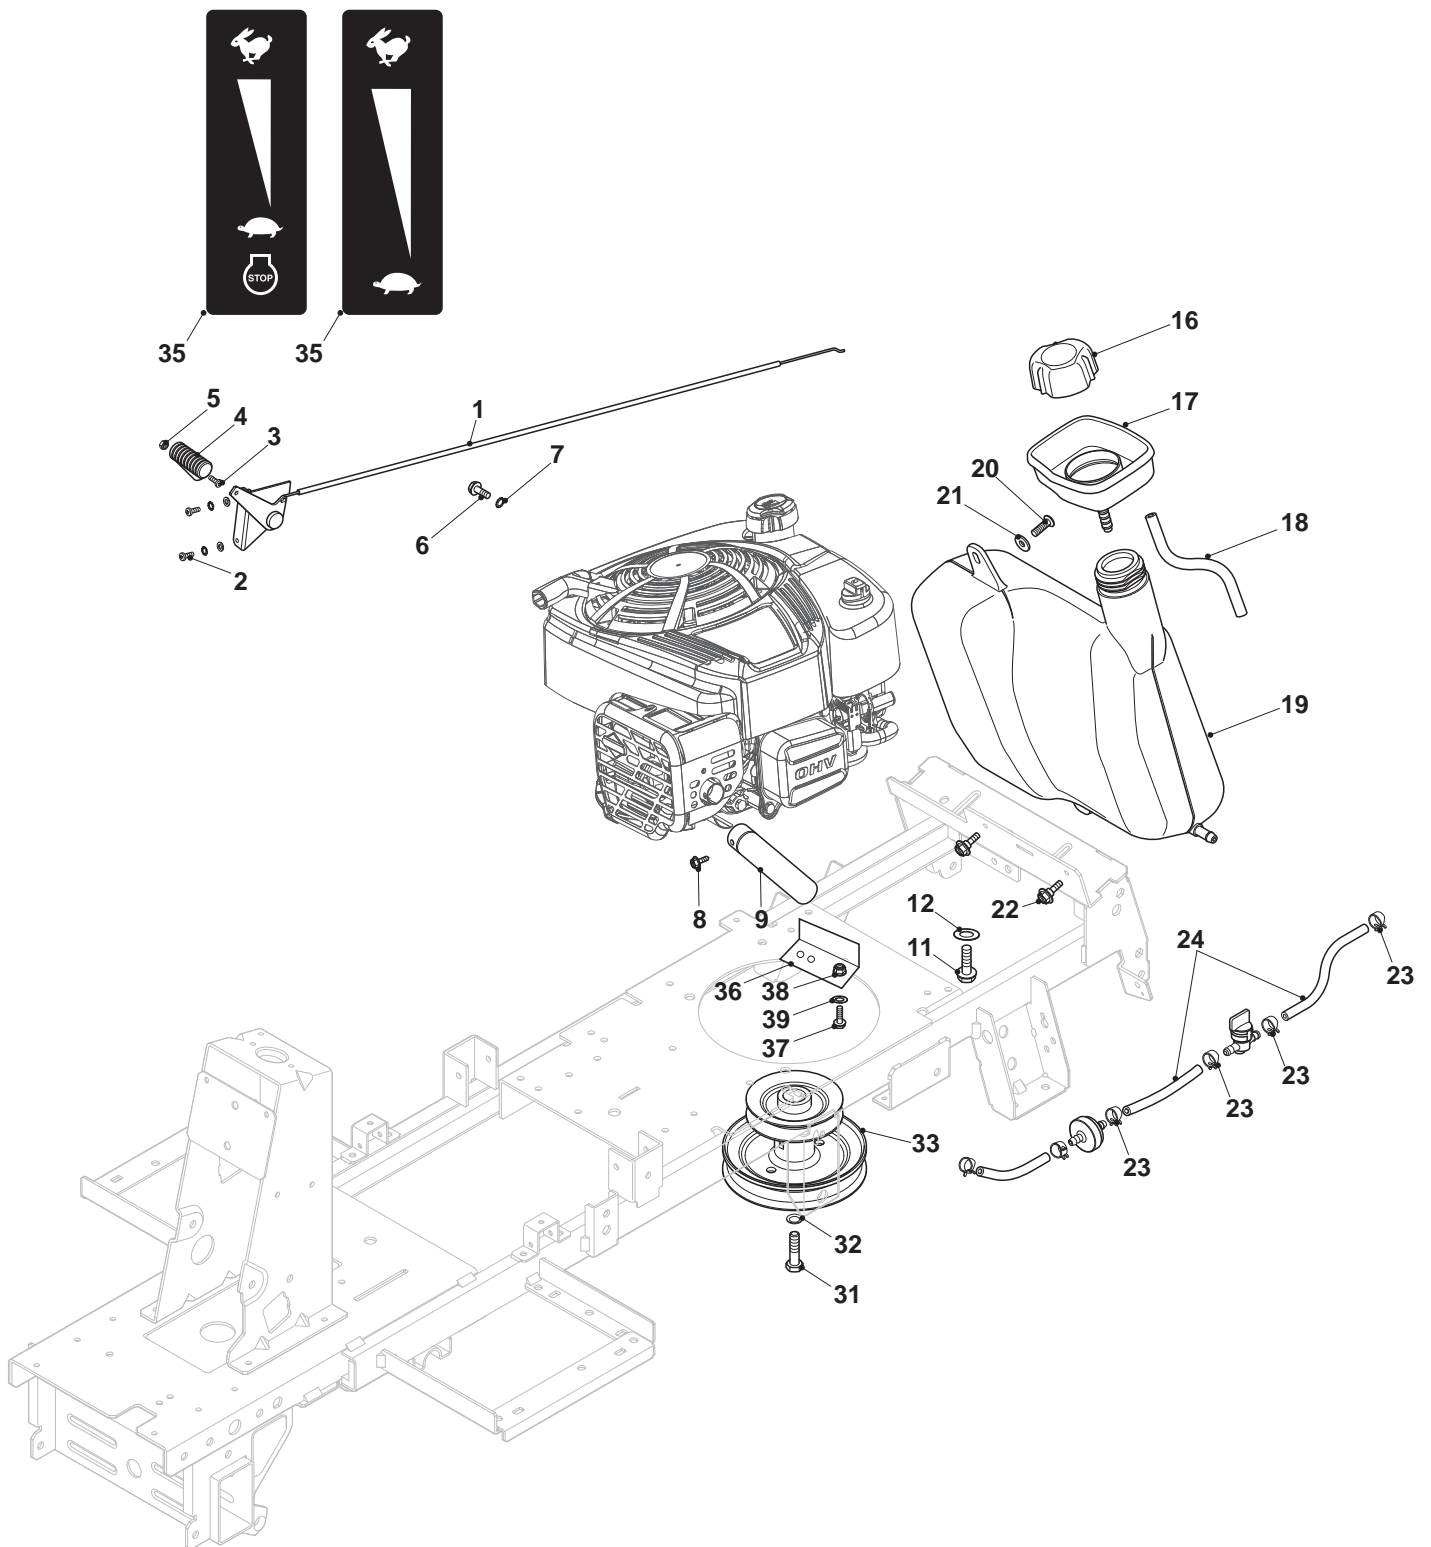

Engine - B&S

POS	CODE	Q.TY	DESCRIPTION	DESCRIZIONE	DESCRIPTION	BESCHREIBUNG	NOTES
1	184000256/0	1	Throttle Cable	Cavo Acceleratore	Câble Accélérateur	Gashebel Kabel	
2	125943012/0	2	Screw	Vite	Vis	Schraube	
3	112726388/0	1	Screw	Vite	Vis	Schraube	
4	125394501/0	1	Knob	Manopolina	Poignée	Knopf	
5	112290800/0	1	Nut	Dado	Écrou	Mutter	
6	112735599/0	1	Screw	Vite	Vis	Schraube	
7	112540040/0	1	Washer	Rosetta	Rondelle	Scheibe	
8	112735110/0	1	Screw	Vite	Vis	Schraube	
9	118738252/0	1	Exhaust Tube	Tubo Racc. Scarico	Tube d'échappement	Abgasrohr	
11	112735108/1	3	Screw	Vite	Vis	Schraube	
12	112540070/0	3	Washer	Rosetta	Rondelle	Scheibe	
16	127790000/1	1	Fuel Cap	Tappo Serbatoio	Bouchon Reservoir	Tank Einfüllstopfen	
17	327600180/0	1	Tank Protection	Protezione Serbatoio	Protection de réservoir	Tankschutz	
18	375869054/1	1	Connecting Tube	Tubo Collegamento	Tube De Connexion	Verbindungsrohr	L= 450 mm
19	327733008/0	1	Fuel Tank	Serbatoio	Réservoir à carburant	Treibstofftank	
20	112727801/0	1	Screw	Vite	Vis	Schraube	
21	112523040/0	1	Washer	Rondella	Rondelle	Scheibe	
22	125943010/0	2	Screw	Vite	Vis	Schraube	
23	118375051/1	4	Fair Led	Fascetta	Fixation De Cable	Kabelbefestigung	
24	325869035/1	1	Connecting Tube	Tubo Collegamento	Tube De Connexion	Verbindungsrohr	
31	112736850/0	1	Screw	Vite	Vis	Schraube	13"
31	112735694/0	1	Screw	Vite	Vis	Schraube	11"
32	112543000/0	1	Washer	Rosetta	Rondelle	Scheibe	
33	384601500/0	1	Pulley	Puleggia	Poulie, Roue Avant	Riemenscheibe	13"
33	384601501/0	1	Pulley	Puleggia	Poulie, Roue Avant	Riemenscheibe	11"
35	114366874/0	1	Label	Etichetta	Étiquette	Etikett	Electric Start
35	114366873/0	1	Label	Etichetta	Étiquette	Etikett	Manual Start
36	327772239/0	1	Clamp	Staffa	Etrier	Bride	
37	112791200/1	3	Screw	Vite	Vis	Schraube	
38	112292102/0	3	Nut	Dado	Écrou	Mutter	
39	122675110/0	2	Washer	Rosetta	Rondelle	Scheibe