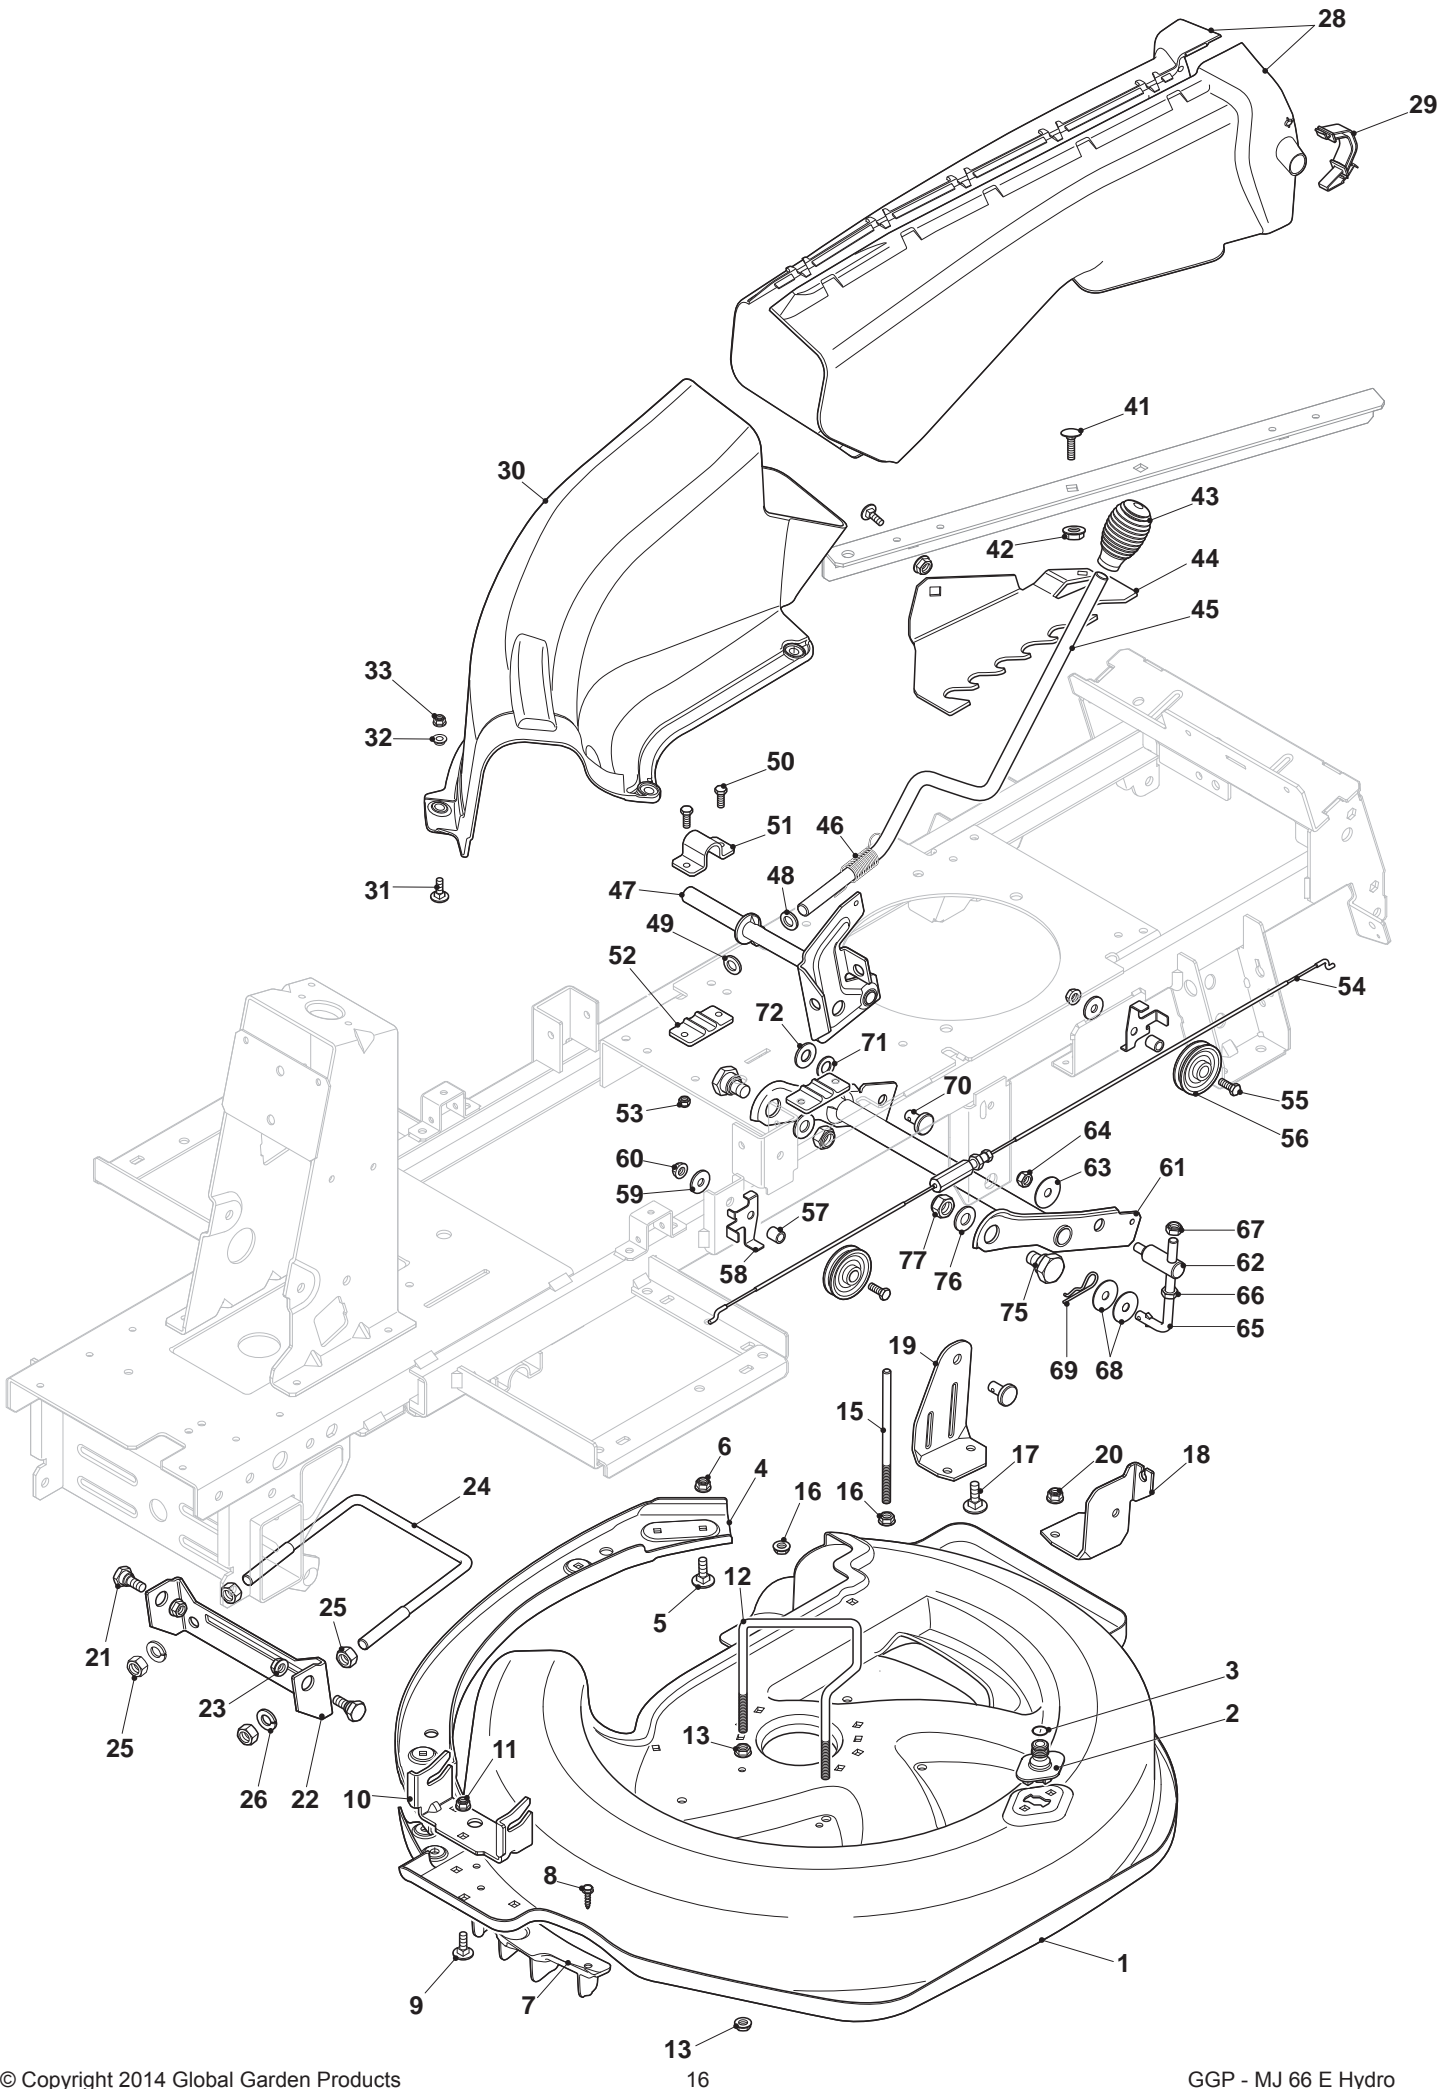

Cutting Plate and Lifting							
POS	CODE	Q.TY	DESCRIPTION	DESCRIZIONE	DESCRIPTION	BESCHREIBUNG	NOTES
1	384564114/0	1	Cutting Plate, Black	Piatto Di Taglio Nero	Plateau De Coupe Noire	Schneidwerkzeug Schwarz	
2	325033086/0	1	Water Hose Connection	Attacco Tubo Acqua	Raccord Tuyau D'Eau	Wasseranschluss	
3	119035000/0	1	Or Ring	Anello Or	Bague Or	Ring Or	
4	384650107/0	1	Stiffening	Rinforzo	Renforcement	Verstaerkung	
5	112815200/0	4	Screw	Vite	Vis	Schraube	
6	112292102/0	4	Nut	Dado	Ecrou	Mutter	
7	327488001/0	1	Front Combi	Pettine Anteriore	Grille D'Aspiration	Peigne Avant	
8	112735402/0	3	Screw	Vite	Vis	Schraube	
9	112818690/0	3	Screw	Vite	Vis	Schraube	
10	327772175/0	1	Front Bracket	Staffa Anteriore	étrier avant	Vorne bügel	
11	112154210/0	3	Nut	Dado	Ecrou	Mutter	
12	127294008/0	1	Belt Guide	Guidacinghia Puleggia	Guide De Courroire	Riemenführung	
13	112292102/0	4	Nut	Dado	Ecrou	Mutter	
15	127580077/0	1	Belt Guide	Piolo Guidacinghia	Guide De Courroire	Riemenführung	
16	112293201/0	2	Nut	Dado	Ecrou	Mutter	
17	112818690/0	4	Screw	Vite	Vis	Schraube	
18	327772179/0	1	Bracket, Left	Staffa Sinistra	Etrier	Steigbügel, Linke	
19	327772177/0	1	Bracket, Right	Staffa Destra	Etrier	Steigbügel, Rechte	
20	112154210/0	4	Nut	Dado	Ecrou	Mutter	
21	127510121/0	2	Plate	Piastra	Pivot	Plaque	
22	327543043/0	1	Plate	Piastra	Platte	Plaque	
23	112154210/0	2	Nut	Dado	Ecrou	Mutter	
24	127840056/0	1	Front Tie Rod	Tirante Antereriore	Tirant	Spannstange	
25	112293200/0	4	Nut	Dado	Ecrou	Mutter	
26	112585100/0	2	Washer	Rosetta	Rondelle	Scheibe	
28	384108054/0	1	Conveyor	Convogliatore	Convoyeur	Leitblechsatz	
29	325774499/0	2	Clamp	Staffa	Etrier	Bride	
30	327107505/0	1	Conveyor	Convogliatore	Convoyeur	Konveyor	
31	112815200/0	4	Screw	Vite	Vis	Schraube	
32	325160039/0	4	Spacer	Distanziale	Entretoise	Distanzring	
33	112292102/0	4	Nut	Dado	Ecrou	Mutter	
41	112818690/0	2	Screw	Vite	Vis	Schraube	
42	112293200/0	2	Nut	Dado	Ecrou	Mutter	
43	125394510/0	1	Knob	Manopola	Poignee	Knopf	
44	327734063/0	1	Sector, Height Adjustment	Settore Regolazione Altezza	Secteur Reglage Hauteur	Sektor, Höheverstellung	13"
44	327734067/0	1	Sector, Height Adjustment	Settore Regolazione Altezza	Secteur Reglage Hauteur	Sektor, Höheverstellung	11"
45	327315135/0	1	Cutting Deck Lifting Lever	Leva Sollevamento Piatto	Levier	Aufhebenhebelsatz	
46	127430595/0	1	Spring	Molla	Ressort	Feder	
47	384001035/1	1	Axle	Asse	Axe	Axe	
48	112521370/0	1	Washer	Rondella	Rondelle	Scheibe	
49	122020050/0	1	Ring	Anello	Anneau Ressort	Ring	
50	112791400/0	4	Screw	Vite	Vis	Schraube	
51	325547231/0	2	Plate	Piastrina	Plaque	Plättchen	
52	325785350/0	2	Support	Supporto	Support	Halter	
53	112154510/0	4	Nut	Dado	Écrou	Mutter	
54	384004600/0	1	Lifting Wire	Filo Sollevamento	Fil	Kabel	13"
54	384004605/0	1	Lifting Wire	Filo Sollevamento	Fil	Kabel	11"
55	112691100/0	2	Screw	Vite	Vis	Schraube	
56	125601579/0	2	Pulley	Puleggia	Poulie	Riemenscheibe	
57	125040636/1	2	Bush	Bussola	Douille	Douille	
58	327543037/0	2	Guide Shoe	Pettine Guida	Plaque	Gleitschuh	
59	112523060/0	2	Washer	Rondella	Rondelle	Scheibe	
60	112293201/0	2	Nut	Dado	Ecrou	Mutter	
61	384001037/0	1	Axle	Asse	Axe	Axe	
62	127510125/0	1	Pin	Perno	Pivot	Stift	
63	322672152/0	1	Antifriction Washer	Rondella Antifrizione	Rondelle Antifricition	Anti Friktionswäscher	
64	112155000/0	2	Nut	Dado	Écrou	Mutter	
65	127840057/0	1	Tie Rod	Tirante	Tirant	Spannstange	
66	112295200/0	4	Nut	Dado	Ecrou	Mutter	
68	322672152/0	2	Antifriction Washer	Rondella Antifrizione	Rondelle Antifricition	Anti Friktionswäscher	
69	125110803/0	1	Cotter Pin	Copiglia	Goupille	Split	
70	127510114/0	1	Pin	Perno	Pivot	Bolzen	
71	325670008/1	1	Washer	Rondella	Rondelle Antifricition	Scheibe	
72	112521360/0	1	Washer	Rondella	Rondelle	Scheibe	
75	127510123/0	2	Pin	Perno	Pivot	Stift	
76	112521360/0	2	Washer	Rondella	Rondelle	Scheibe	
77	112156602/0	2	Nut	Dado	Écrou	Mutter