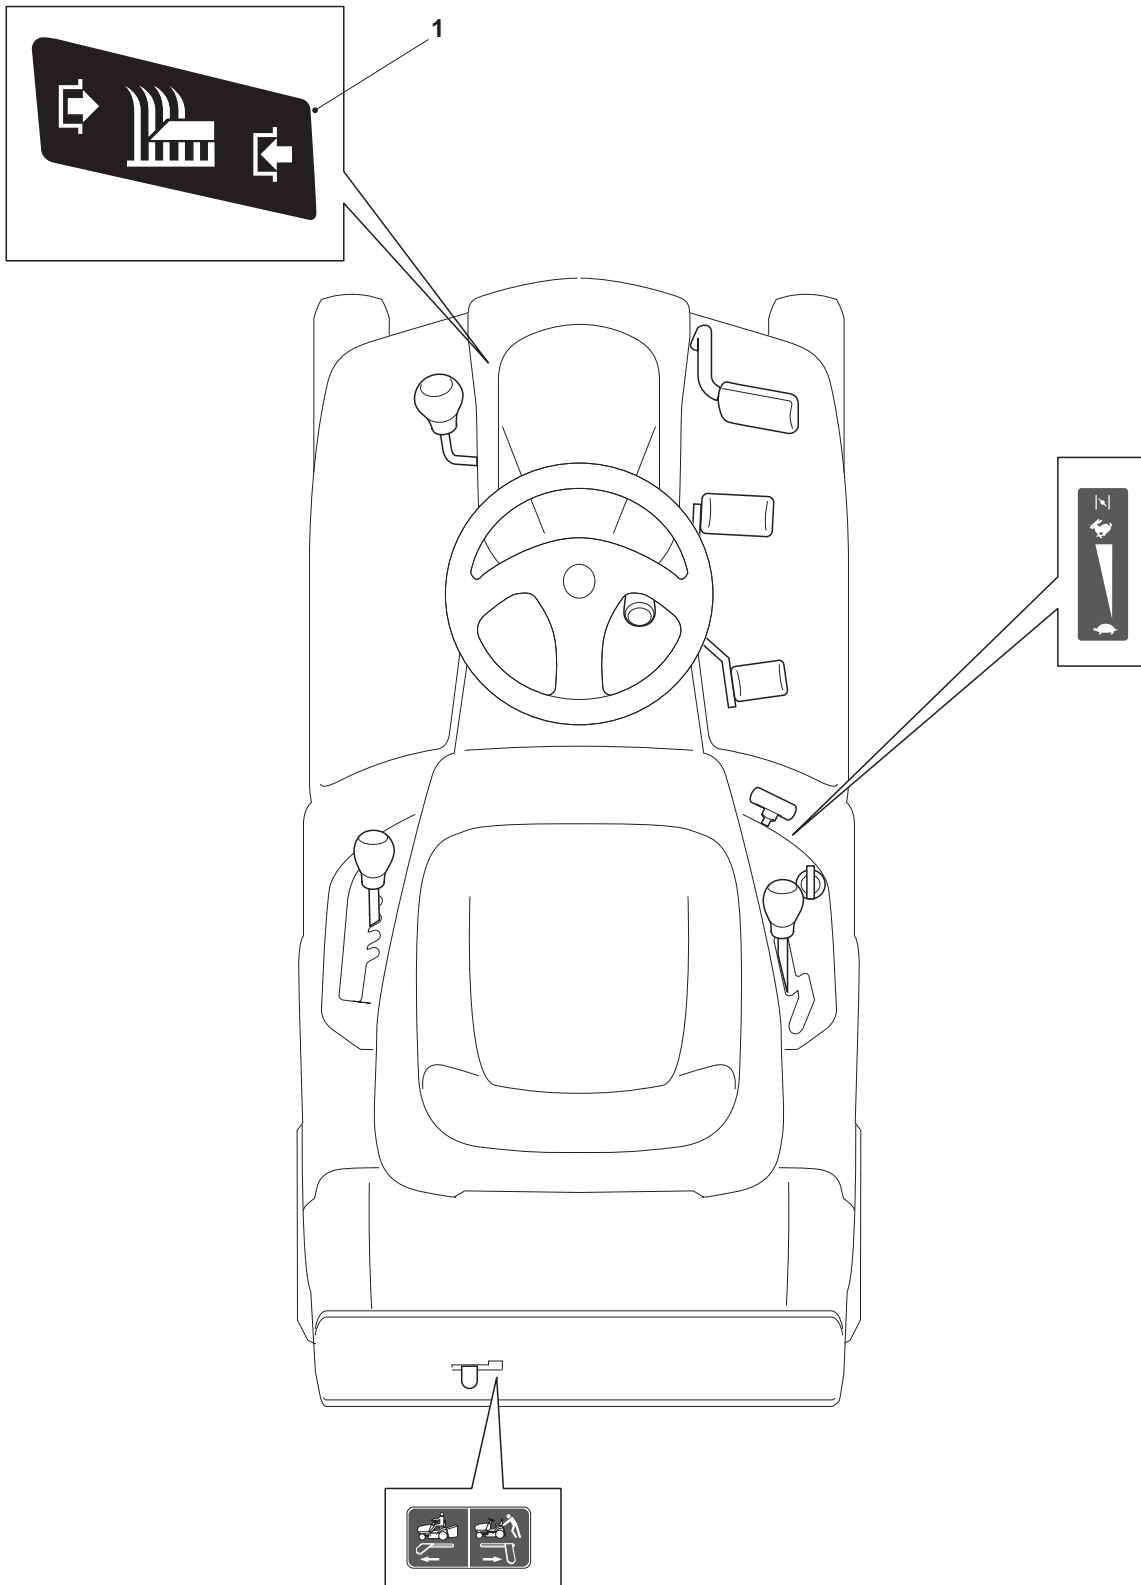

Electrical Parts							
POS	CODE	Q.TY	DESCRIPTION	DESCRIZIONE	DESCRIPTION	BESCHREIBUNG	NOTES
1	184040135/0	1	Cables Ass.Y	Cablaggio	Cablages	Kabelsatz	
2	118120012/0	1	Battery	Batteria	Batterie	Batterie	
3	182180051/0	1	Battery Charger Kit	Carica batteria	Chargeur De Batteries 0,2A	Batterieladegerät	EU Plug
3	182180053/0	1	Battery Charger 0,2A	Carica Batteria 0,2A	Chargeur De Batteries	Batterieladegerät 0,2A	UK Plug
4	112360352/0	2	Nut	Dado	Ecrou	Mutter	
5	112735110/0	2	Screw	Vite	Vis	Schraube	
6	118736110/0	1	Starter Relay	Relé Avviamento	Relais D'Allumage	Anlassrelais	
7	118564861/1	2	Protection	Protezione	Protection	Schutz	
9	119410606/0	2	Micro Switch	Micro Switch	Micro Switch	Micro Switch	
10	133500007/0	1	Fuse Carrier	Portafusibile	Tableau De Fusible	Sicherunghalter	
11	133340040/0	1	Lamellar Fusible 10A	Lamellar Fusible 10A	Lamellar Fusible 10A	Lamellar Fusible 10A	
12	133215000/0	1	Cover	Coperchio	Couvercle	Deckel	
13	118450075/1	1	Starting Switch	Interruttore Avviamento	Interrupteur Demarrage	Schalter	
14	118210023/0	1	Starting Key	Chiave Avviamento	Clef A Demarrage	Schlüssel Für Start	
15	112728711/0	2	Screw	Vite	Vis	Schraube	
16	127600119/0	1	Electronic Card Protection	Protezione Scheda Elettronica	Protection De Carte	Electronic Card Protection	
17	127722354/1	1	Electronic Card	Scheda Elettronica	Carte Electronique	Elektronische Karte	
18	112729601/1	2	Screw	Vite	Vis	Schraube	
19	127600118/0	1	Electronic Card Protection	Protezione Scheda Elettronica	Protection De Carte	Electronic Card Protection	
20	119410614/0	1	Switch	Interruttore	Interrupteur	Schalter