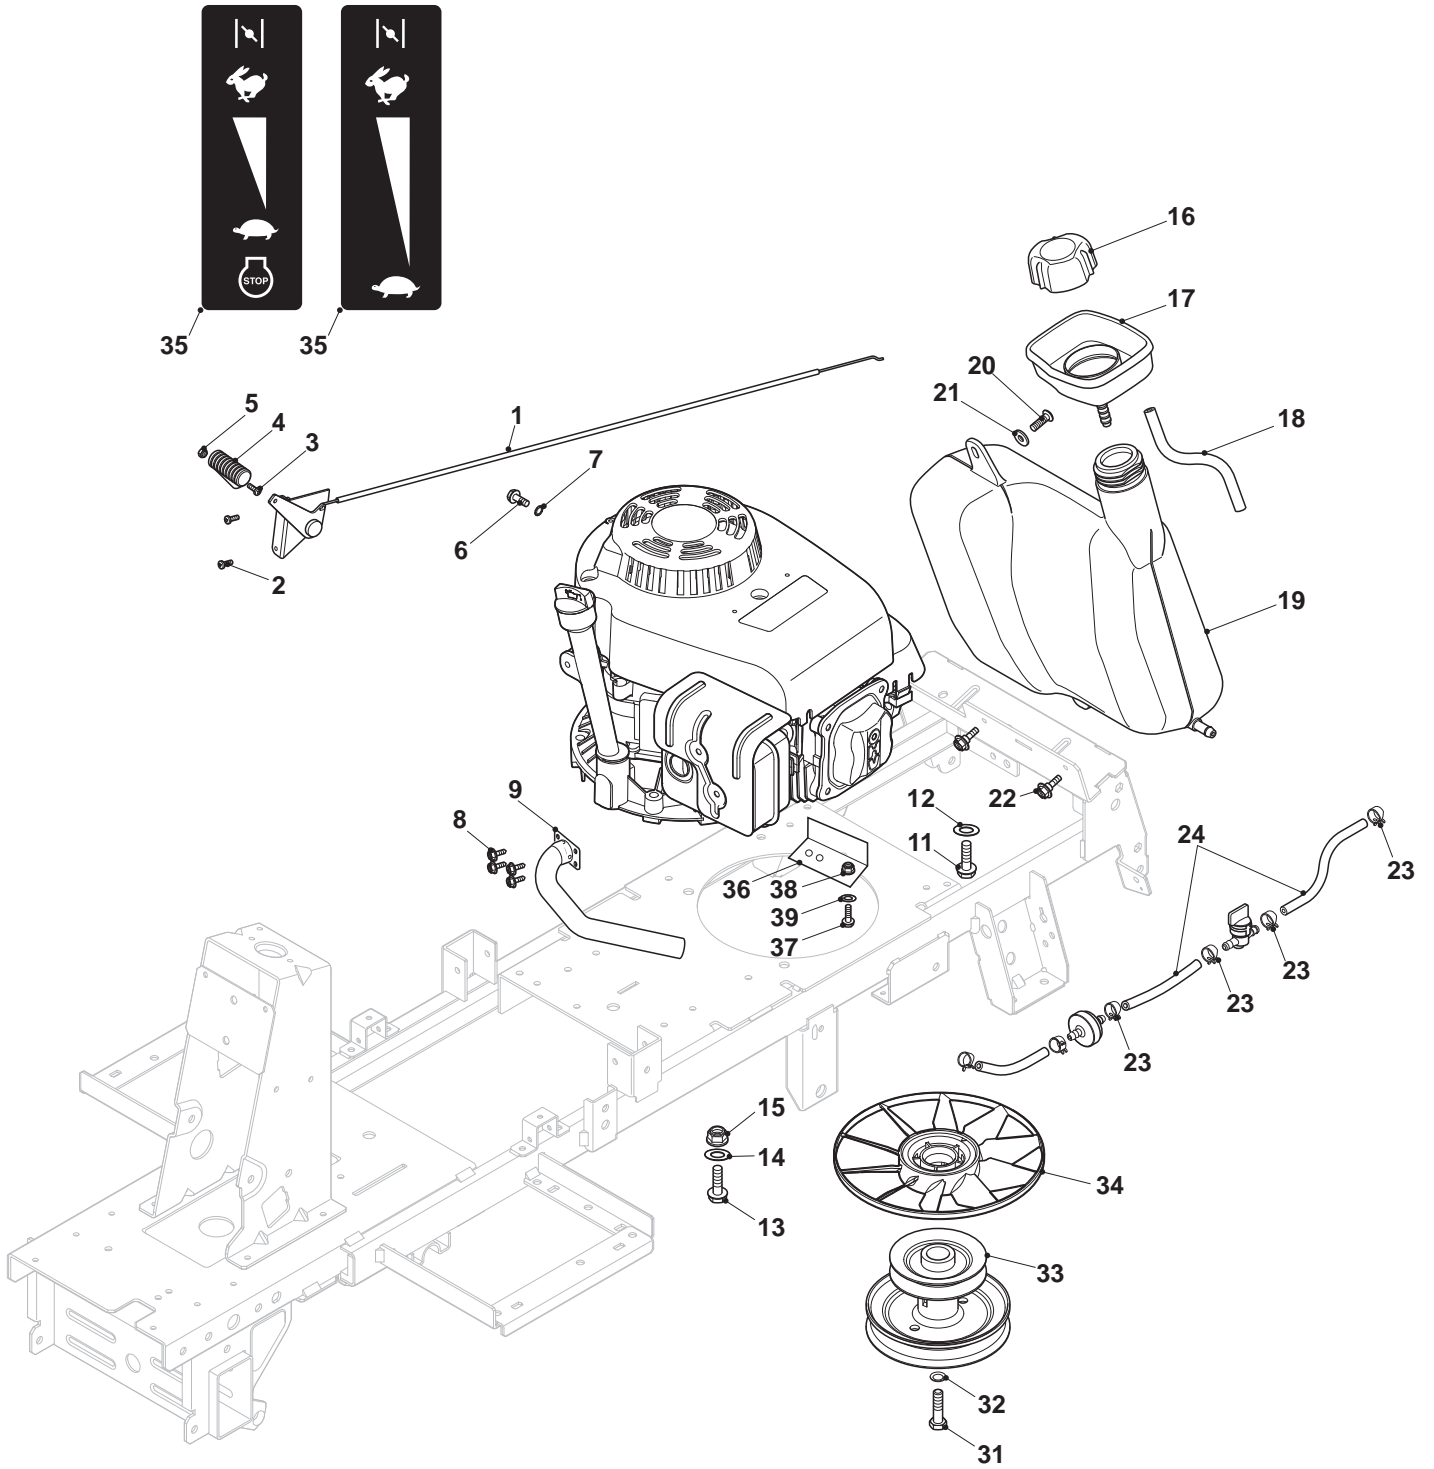

Engine - GGP							
POS	CODE	Q.TY	DESCRIPTION	DESCRIZIONE	DESCRIPTION	BESCHREIBUNG	NOTES
1	184000256/0	1	Throttle Cable	Cavo Acceleratore	Câble Accélérateur	Gashebel Kabel	
2	125943012/0	2	Screw	Vite	Vis	Schraube	
3	112726388/0	1	Screw	Vite	Vis	Schraube	
4	125394501/0	1	Knob	Manopolina	Poignee	Knopf	
5	112290800/0	1	Nut	Dado	Ecrou	Mutter	
6	112735599/0	1	Screw	Vite	Vis	Schraube	
7	112540040/0	1	Washer	Rosetta	Rondelle	Scheibe	
8	112735110/0	4	Screw	Vite	Vis	Schraube	
9	118738251/0	1	Exhaust Tube	Tube Racc. Scarico	Tube d'échappement	Abgasrohr	
11	112735109/1	2	Screw	Vite	Vis	Schraube	
12	112540070/0	2	Washer	Rosetta	Rondelle	Scheibe	
13	112691200/0	1	Screw	Vite	Vis	Schraube	
14	112521350/0	1	Washer	Rondella	Rondelle	Scheibe	
15	112154210/0	1	Nut	Dado	Ecrou	Mutter	
16	127790000/1	1	Fuel Cap	Tappo Serbatoio	Bouchon Reservoir	Tank Einfüllstopfen	
17	327600180/0	1	Tank Protection	Protezione Serbatoio	Protection de réservoir	Tankschutz	
18	327869054/1	1	Connecting Tube	Tube Collegamento	Tube De Connexion	Verbindungsrohr	L= 450 mm
19	327733008/0	1	Fuel Tank	Serbatoio	Réservoir à carburant	Treibstofftank	
20	112727801/0	1	Screw	Vite	Vis	Schraube	
21	112523040/0	1	Washer	Rondella	Rondelle	Scheibe	
22	125943010/0	2	Screw	Vite	Vis	Schraube	
23	118375051/1	4	Fair Led	Fascetta	Fixation De Cable	Kabelbefestigung	
24	325869035/1	1	Connecting Tube	Tube Collegamento	Tube De Connexion	Verbindungsrohr	
31	112736850/0	1	Screw	Vite	Vis	Schraube	13"
31	112735694/0	1	Screw	Vite	Vis	Schraube	11"
32	112543000/0	1	Washer	Rosetta	Rondelle	Scheibe	
33	384601500/0	1	Pulley	Puleggia	Poulie, Roue Avant	Riemenscheibe	13"
33	384601501/0	1	Pulley	Puleggia	Poulie, Roue Avant	Riemenscheibe	11"
34	327951200/1	1	Fan	Ventola	Ventilateur	Ventilator	
35	114366905/0	1	Label	Etichetta	Etiquette	Etikett	Electric Start
35	114366904/0	1	Label	Etichetta	Etiquette	Etikett	Manual Start
36	327772239/0	1	Clamp	Staffa	Etrier	Bride	
37	112791200/1	3	Screw	Vite	Vis	Schraube	
38	112292102/0	3	Nut	Dado	Ecrou	Mutter	
39	122675110/0	2	Washer	Rosetta	Rondelle	Scheibe