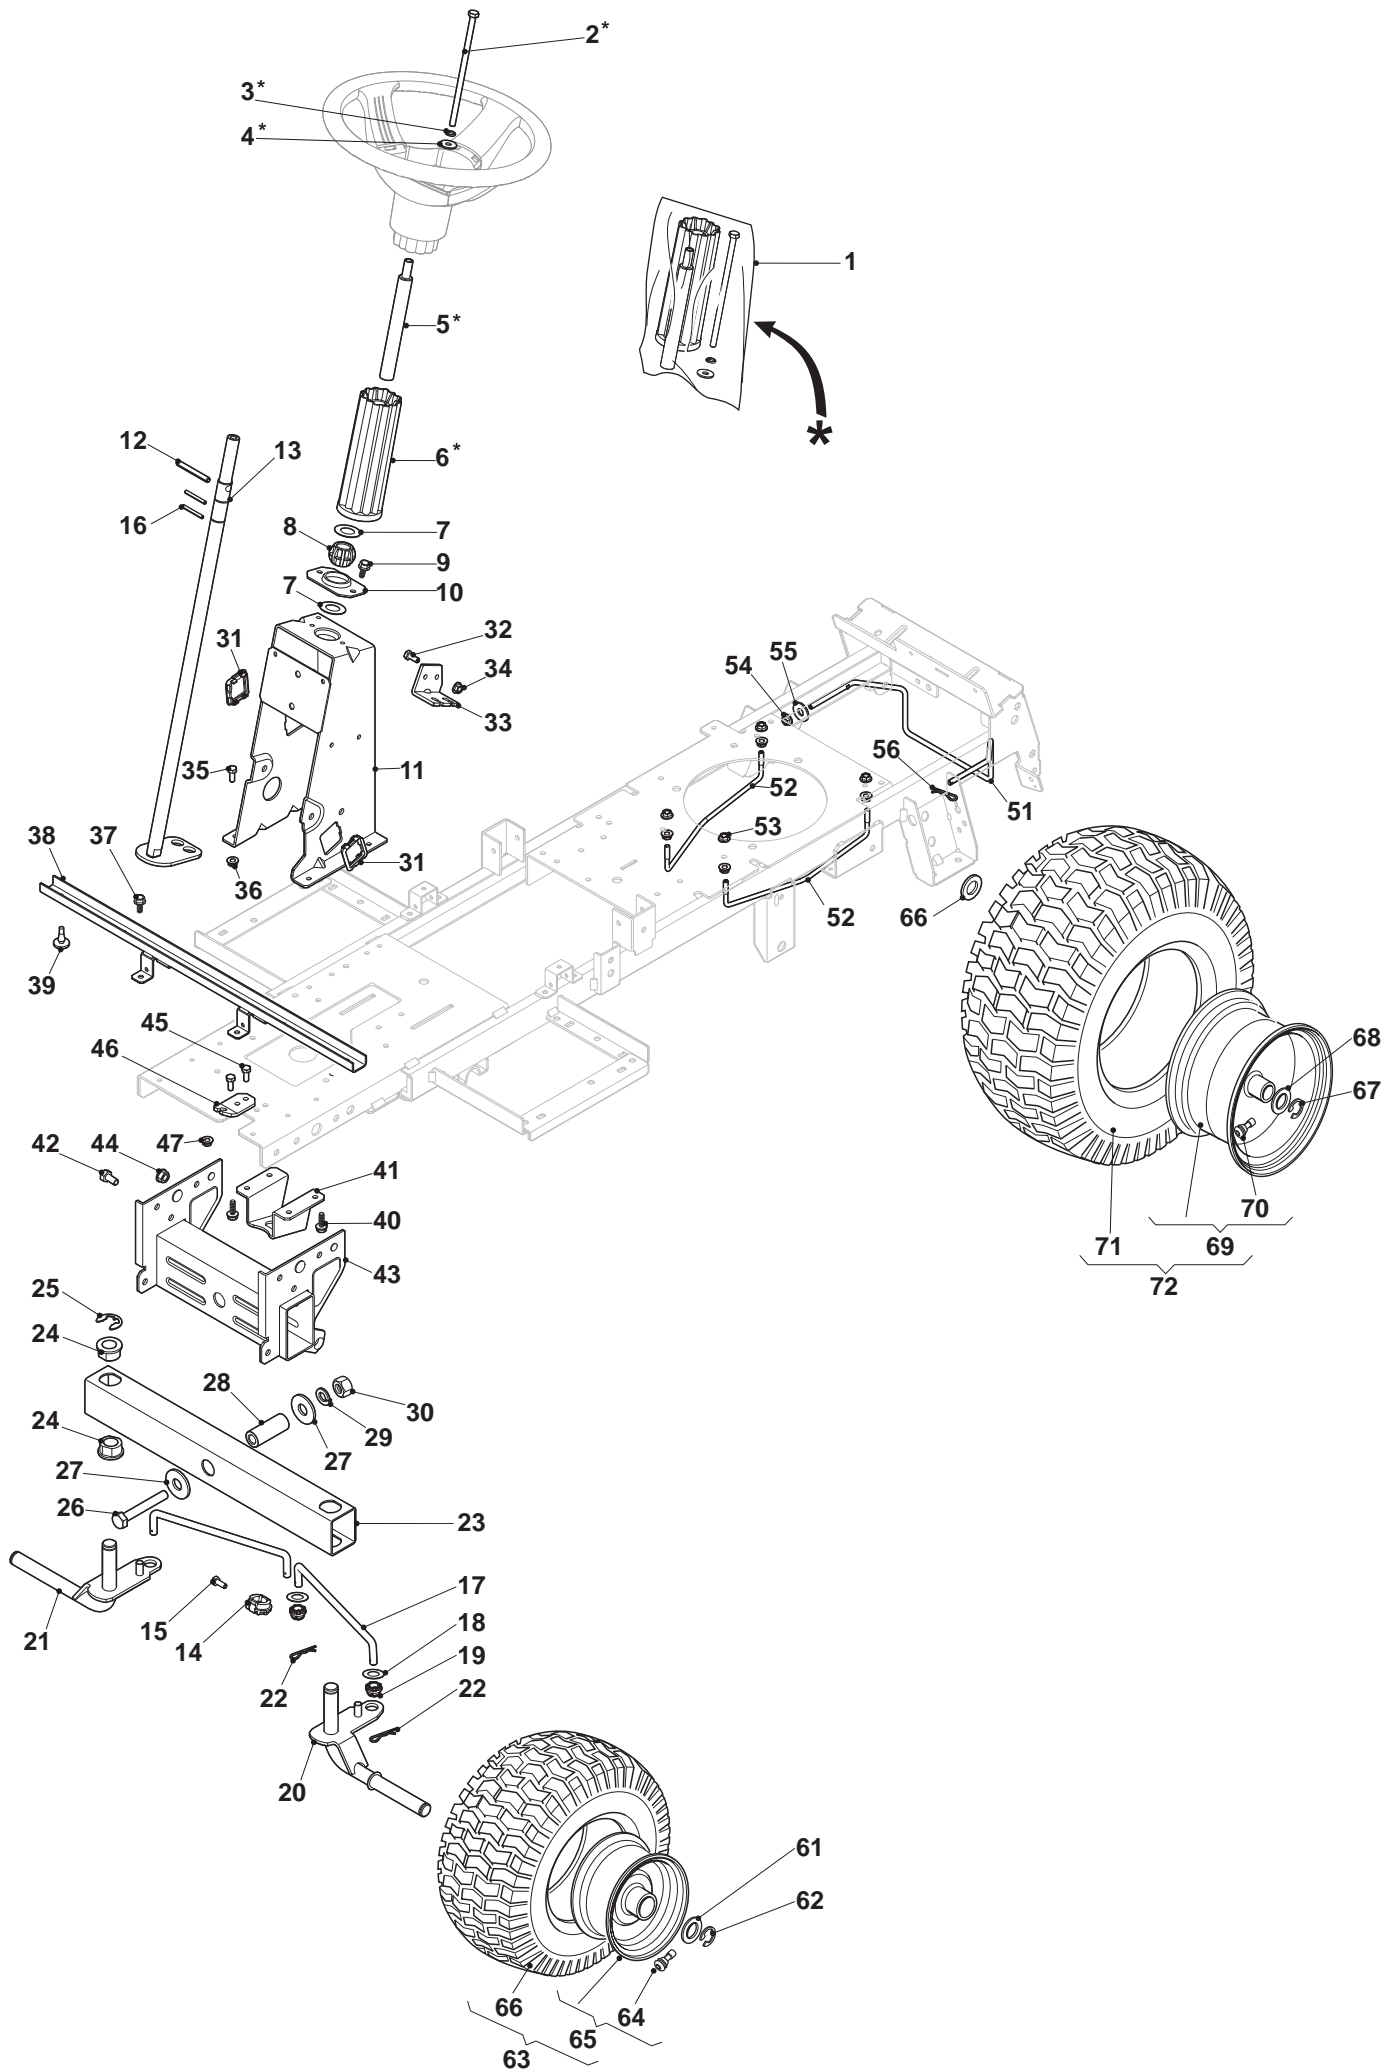

Chassis							for Side Discharge
POS	CODE	Q.TY	DESCRIPTION	DESCRIZIONE	DESCRIPTION	BESCHREIBUNG	NOTES
1	382547061/0	1	Plate	Piastrina	Plaquette	Plättchen	
2	122524970/3	2	Pin	Perno	Pivot	Bolzen	
3	112155010/0	2	Nut	Dado	Écrou	Mutter	
4	118203854/0	2	Screw	Vite	Vis	Schraube	
5	327737500/0	2	Protection Hood	Cuffia	Protecteur	Schutzkasten	
6	127430589/0	2	Spring	Molla	Ressort	Feder	
7	112728706/0	1	Screw	Vite	Vis	Schraube	
8	327110508/0	1	Switch Cover	Switch Cover	Switch Cover	Switch Cover	
9	384394751/1	1	Micro	Micro Interruttore	Micro	Mikro	
10	112728686/0	2	Screw	Vite	Vis	Schraube	
11	119410606/0	1	Micro Switch	Micro Switch	Micro Switch	Micro Switch	
12	325785379/1	1	Support	Supporto	Support	Halter	
13	112691400/0	2	Screw	Vite	Vis	Schraube	
14	112521350/0	2	Washer	Rondella	Rondelle	Scheibe	
15	327543047/0	1	Plate	Piastrina	Plaquette	Plättchen	
16	125430263/0	2	Spring	Molla	Ressort	Feder	
17	125160048/0	2	Spacer	Distanziale	Entretoise	Distanzring	
18	327787089/0	1	Support	Supporto	Support	Halter	
19	112293201/0	2	Nut	Dado	Écrou	Mutter	
20	112818690/0	2	Screw	Vite	Vis	Schraube	
21	327650131/0	2	Upper Stiffening	Rinforzo Superiore	Renforcer supérieur	Stärkung Higher	
22	112293201/0	2	Nut	Dado	Écrou	Mutter	
23	327543039/0	1	Backup Plate	Piastrina di Supporto	Plaquette de support	Stützplatte	
24	327010209/0	2	Angular	Angolare	Angulaire	Halter	
25	112818690/0	8	Screw	Vite	Vis	Schraube	
26	112293201/0	8	Nut	Dado	Écrou	Mutter	
27	112791200/1	8	Screw	Vite	Vis	Schraube	
28	112154510/0	8	Nut	Dado	Écrou	Mutter	
30	122675110/0	2	Washer	Rosetta	Rondelle	Scheibe	
31	327869063/0	2	Pipe	Tubo Pescante	Tube	Rohr	
32	112819105/0	4	Screw	Vite	Vis	Schraube	
33	327543029/0	4	Plate	Piastrina	Plaquette	Plättchen	
34	327772171/0	1	Bracket, Right	Staffa Dx	Etrier Droit	Steigbügel, Rechte	
35	327772225/0	1	Bracket, Left	Staffa Sx	Etrier Gauche	Steigbügel, Linke	
38	112154210/0	4	Nut	Dado	Écrou	Mutter	
39	112691115/0	4	Screw	Vite	Vis	Schraube	
40	112154210/0	4	Nut	Dado	Écrou	Mutter	
43	322545142/0	2	Plate	Piastrina	Plaquette	Plättchen	
49	112437507/0	2	Rapid Fixing Plate	Piastrina	Plaquette	Plättchen	
51	112437507/0	2	Rapid Fixing Plate	Piastrina	Plaquette	Plättchen	
52	112727791/0	4	Screw	Vite	Vis	Schraube	
53	327772233/0	2	Bracket	Staffa	Support	Halterung	
54	327110496/0	1	Cover	Copertura	Couvercle	Deckel	
55	112727791/0	4	Screw	Vite	Vis	Schraube	
56	325160039/0	1	Spacer	Distanziale	Entretoise	Distanzring	