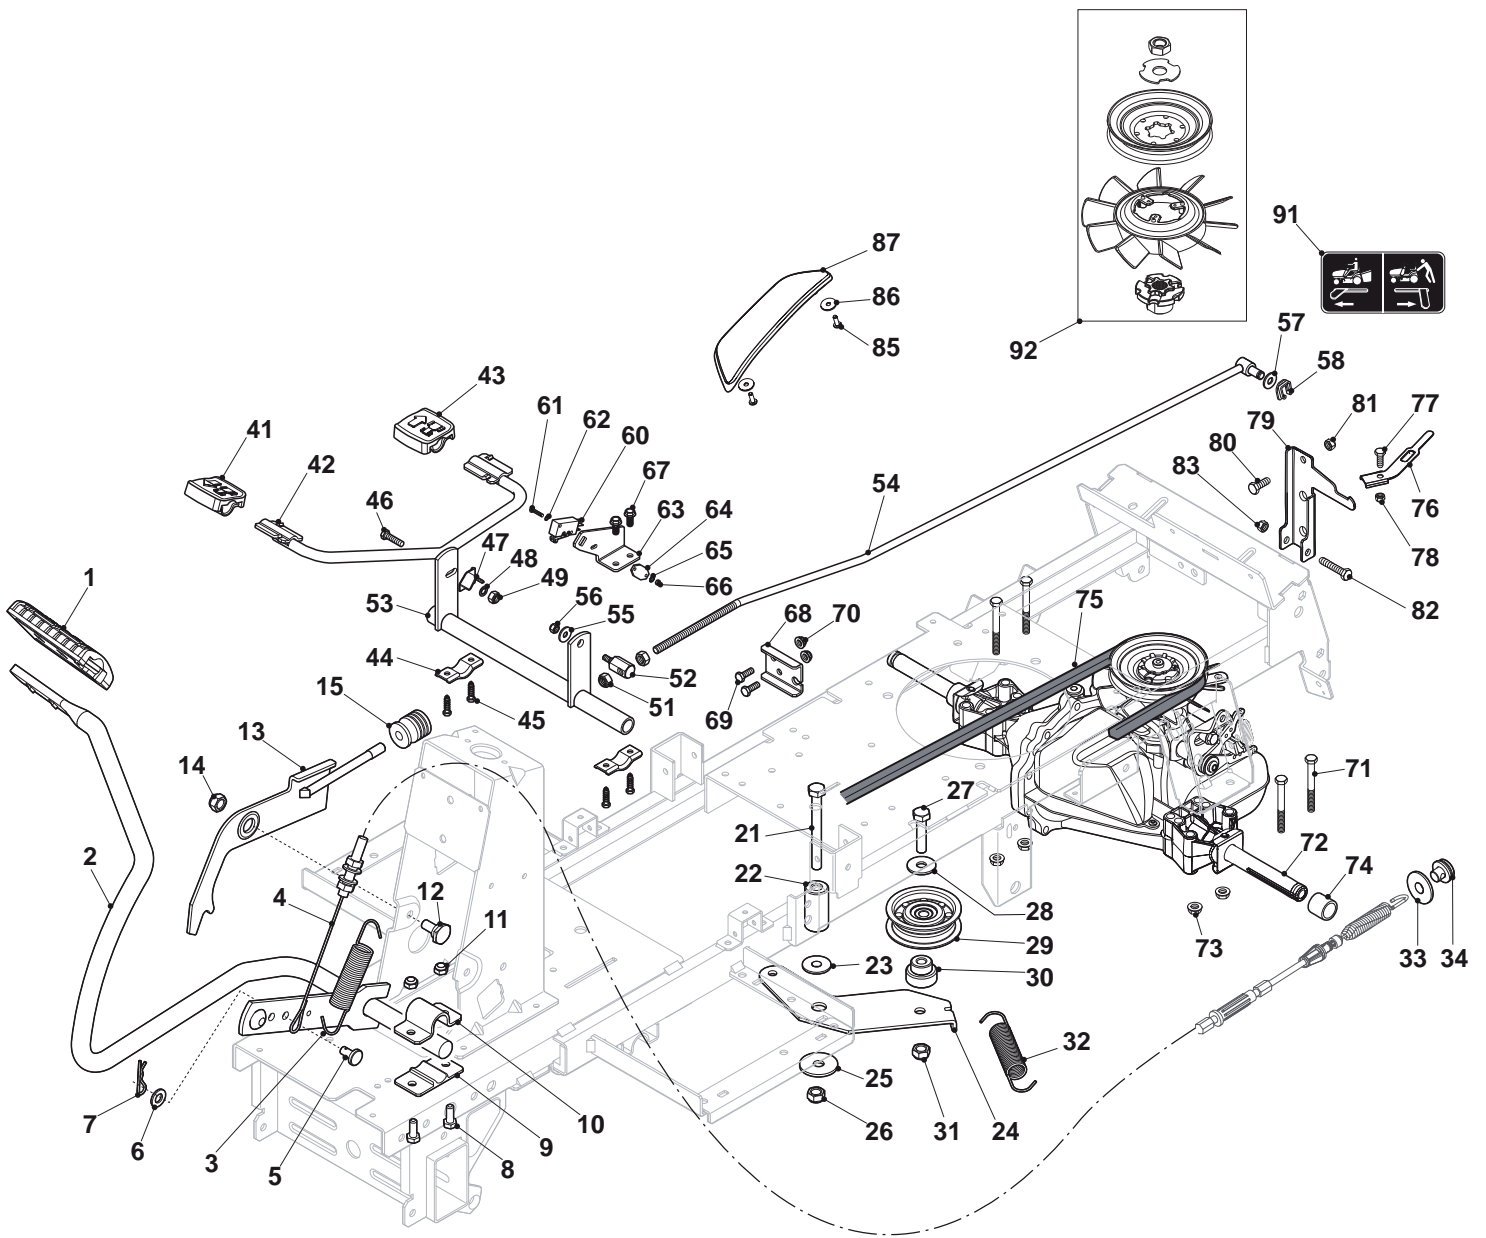

Engine - GGP							
POS	CODE	Q.TY	DESCRIPTION	DESCRIZIONE	DESCRIPTION	BESCHREIBUNG	NOTES
1	184000256/0	1	Throttle Cable	Cavo Acceleratore	Câble Accélérateur	Gashebel Kabel	
2	125943012/0	2	Screw	Vite	Vis	Schraube	
3	112726388/0	1	Screw	Vite	Vis	Schraube	
4	125394501/0	1	Knob	Manopolina	Poignee	Knopf	
5	112290800/0	1	Nut	Dado	Ecrou	Mutter	
6	112735599/0	1	Screw	Vite	Vis	Schraube	
7	112540040/0	1	Washer	Rosetta	Rondelle	Scheibe	
8	112735110/0	4	Screw	Vite	Vis	Schraube	
9	118738251/0	1	Exhaust Tube	Tube Racc. Scarico	Tube d'échappement	Abgasrohr	
11	112735109/1	2	Screw	Vite	Vis	Schraube	
12	112540070/0	2	Washer	Rosetta	Rondelle	Scheibe	
13	112691200/0	1	Screw	Vite	Vis	Schraube	
14	112521350/0	1	Washer	Rondella	Rondelle	Scheibe	
15	112154210/0	1	Nut	Dado	Ecrou	Mutter	
16	127790000/1	1	Fuel Cap	Tappo Serbatoio	Bouchon Reservoir	Tank Einfüllstopfen	
17	327600180/0	1	Tank Protection	Protezione Serbatoio	Protection de réservoir	Tankschutz	
18	327869054/1	1	Connecting Tube	Tube Collegamento	Tube De Connexion	Verbindungsrohr	L= 450 mm
19	327733008/0	1	Fuel Tank	Serbatoio	Réservoir à carburant	Treibstofftank	
20	112727801/0	1	Screw	Vite	Vis	Schraube	
21	112523040/0	1	Washer	Rondella	Rondelle	Scheibe	
22	125943010/0	2	Screw	Vite	Vis	Schraube	
23	118375051/1	4	Fair Led	Fascetta	Fixation De Cable	Kabelbefestigung	
24	325869035/1	1	Connecting Tube	Tube Collegamento	Tube De Connexion	Verbindungsrohr	
31	112736850/0	1	Screw	Vite	Vis	Schraube	13"
31	112735694/0	1	Screw	Vite	Vis	Schraube	11"
32	112543000/0	1	Washer	Rosetta	Rondelle	Scheibe	
33	384601500/0	1	Pulley	Puleggia	Poulie, Roue Avant	Riemenscheibe	13"
33	384601501/0	1	Pulley	Puleggia	Poulie, Roue Avant	Riemenscheibe	11"
34	327951200/1	1	Fan	Ventola	Ventilateur	Ventilator	
35	114366905/0	1	Label	Etichetta	Etiquette	Etikett	Electric Start
35	114366904/0	1	Label	Etichetta	Etiquette	Etikett	Manual Start
36	327772239/0	1	Clamp	Staffa	Etrier	Bride	
37	112791200/1	3	Screw	Vite	Vis	Schraube	
38	112292102/0	3	Nut	Dado	Ecrou	Mutter	
39	122675110/0	2	Washer	Rosetta	Rondelle	Scheibe	