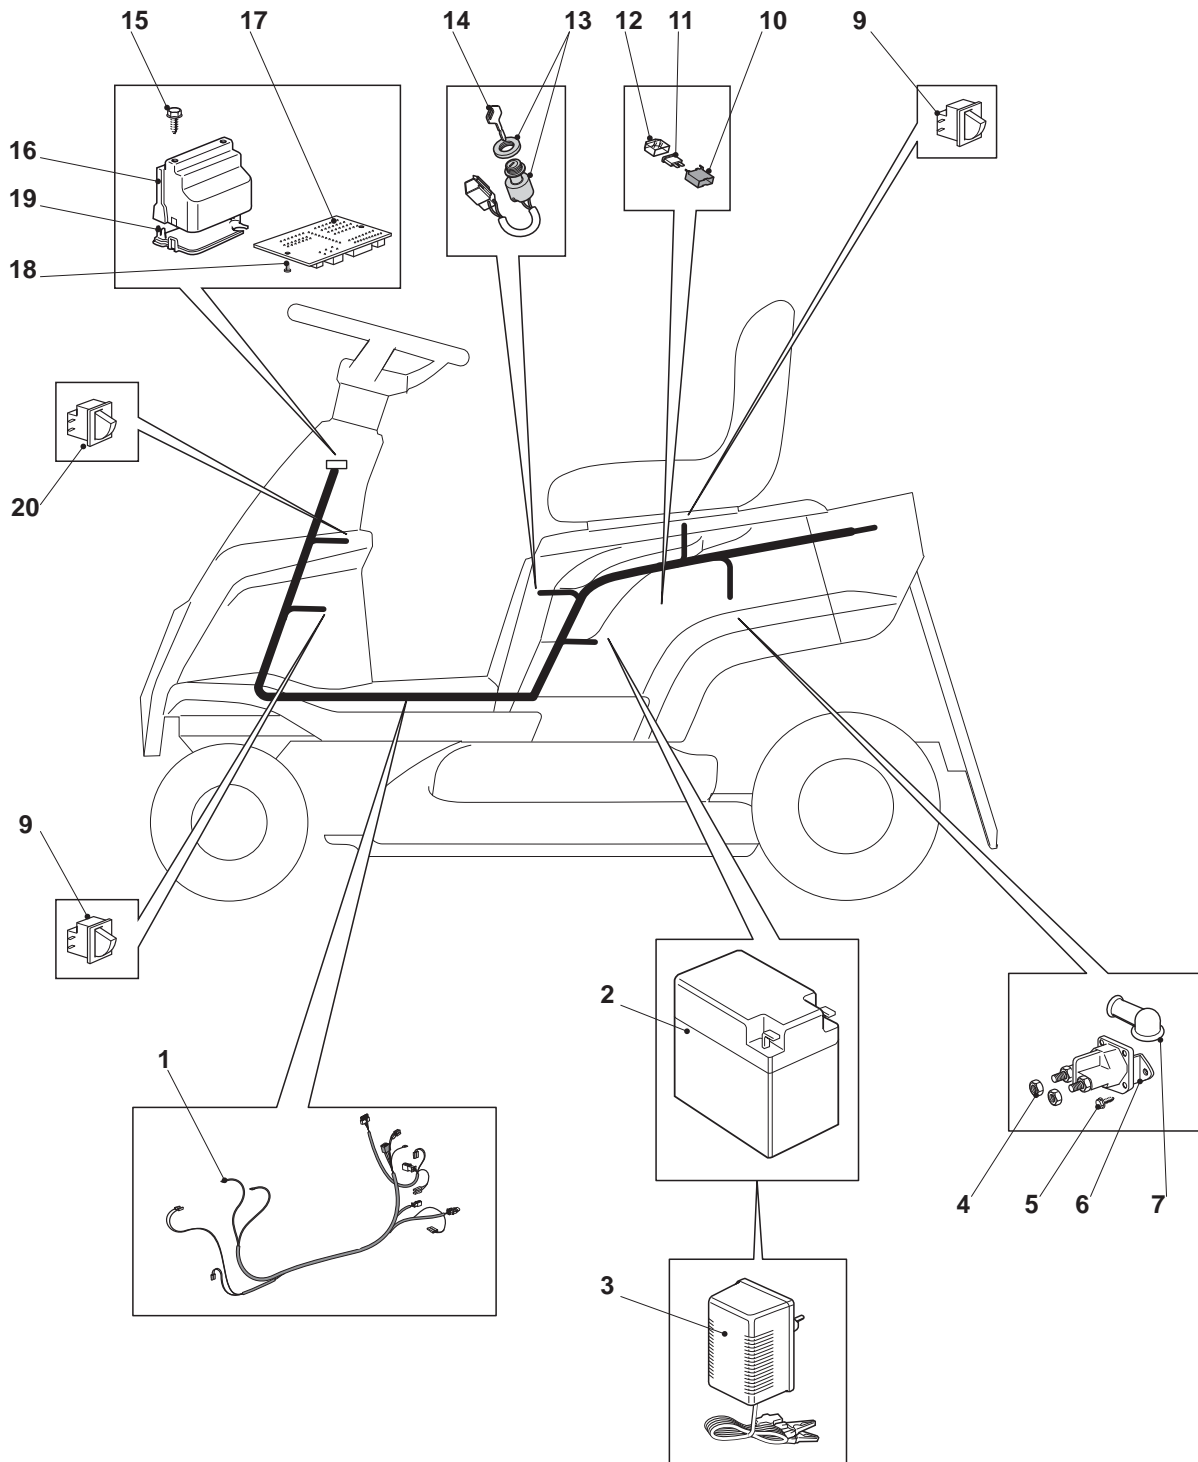

Electrical Parts							
POS	CODE	Q.TY	DESCRIPTION	DESCRIZIONE	DESCRIPTION	BESCHREIBUNG	NOTES
1	184040135/0	1	Cables Ass.Y	Cablaggio	Cablages	Kabelsatz	
2	118120012/0	1	Battery	Batteria	Batterie	Batterie	
3	182180051/0	1	Battery Charger Kit	Carica batteria	Chargeur De Batteries 0,2A	Batterieladegerät	EU Plug
3	182180053/0	1	Battery Charger 0,2A	Carica Batteria 0,2A	Chargeur De Batteries	Batterieladegerät 0,2A	UK Plug
4	112360352/0	2	Nut	Dado	Ecrou	Mutter	
5	112735110/0	2	Screw	Vite	Vis	Schraube	
6	118736110/0	1	Starter Relay	Relé Avviamento	Relais D'Allumage	Anlassrelais	
7	118564861/1	2	Protection	Protezione	Protection	Schutz	
9	119410606/0	2	Micro Switch	Micro Switch	Micro Switch	Micro Switch	
10	133500007/0	1	Fuse Carrier	Portafusibile	Tableau De Fusible	Sicherunghalter	
11	133340040/0	1	Lamellar Fusible 10A	Lamellar Fusible 10A	Lamellar Fusible 10A	Lamellar Fusible 10A	
12	133215000/0	1	Cover	Coperchio	Couvercle	Deckel	
13	118450075/1	1	Starting Switch	Interruttore Avviamento	Interrupteur Demarrage	Schalter	
14	118210023/0	1	Starting Key	Chiave Avviamento	Clef A Demarrage	Schlüssel Für Start	
15	112728711/0	2	Screw	Vite	Vis	Schraube	
16	127600119/0	1	Electronic Card Protection	Protezione Scheda Elettronica	Protection De Carte	Electronic Card Protection	
17	127722354/1	1	Electronic Card	Scheda Elettronica	Carte Electronique	Elektronische Karte	
18	112729601/1	2	Screw	Vite	Vis	Schraube	
19	127600118/0	1	Electronic Card Protection	Protezione Scheda Elettronica	Protection De Carte	Electronic Card Protection	
20	119410614/0	1	Switch	Interruttore	Interrupteur	Schalter