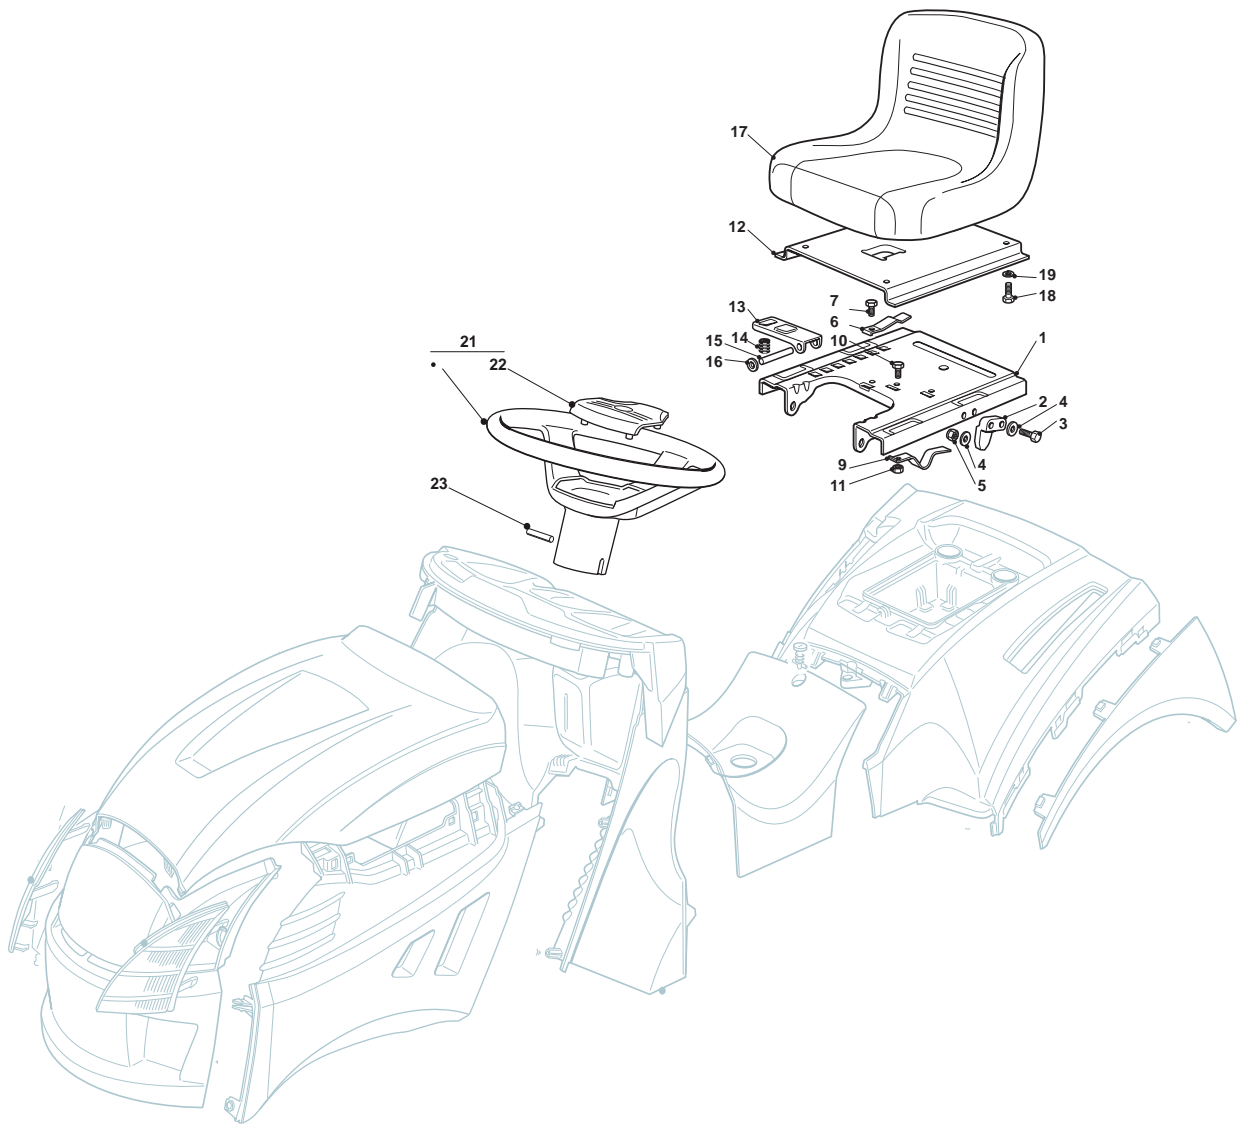

Seat & Steering Wheel							
POS	CODE	Q.TY	DESCRIPTION	DESCRIZIONE	DESCRIPTION	BESCHREIBUNG	NOTES
1	325785149/2	1	Fixed Seat Support	Supporto Sedile Fisso	Support Siege Fixe	Fest Sitzhalter	
2	325060049/0	1	Seat Switch Cam	Camma Azionamento	Came	Nocken	
3	112815050/0	2	Screw	Vite	Vis	Schraube	
4	112521320/0	4	Washer	Rondella	Rondelle	Scheibe	
5	112372550/0	2	Nut	Dado	Ecrou	Nuss	
6	125430203/1	1	Spring	Molla	Ressort	Feder	
7	112731580/0	1	Screw	Vite	Vis	Schraube	
9	125430223/2	1	Spring	Molla	Ressort	Feder	
10	112789000/0	1	Screw	Vite	Vis	Schraube	
11	112154330/0	1	Low Self-Locking Nut	Dado Autobloccante	Écrou auto-bloquant	Selbstsichernde Mutter	
12	325785147/2	1	Seat Support	Supporto Sedile	Support Siege	Sitzhalter	
13	325318109/1	1	Stop Lever	Leva Arresto	Levier D'Arret	Abstellhebel	
14	125430202/1	1	Spring	Molla	Ressort	Feder	
15	125510000/0	1	Pin	Perno	Pivot	Bolzen	
16	112604897/0	2	Elastic Washer	Disco Elastico	Disque Elastique	Federscheibe	
17	125722471/0	1	Seat	Sedile	Siege	Sitz	
18	112793102/0	4	Screw	Vite	Vis	Schraube	
19	112583500/0	4	Grower	Grower	Grower	Federring	
21	125961217/1	1	Coated Steering Wheel	Volante	Volant	Lenkrad	
22	325580505/0	1	Cap	Tappo	Bouchon	Stopfen	
23	112620299/0	1	Elastic Pin	Spina Elastica	Goupille	Stift