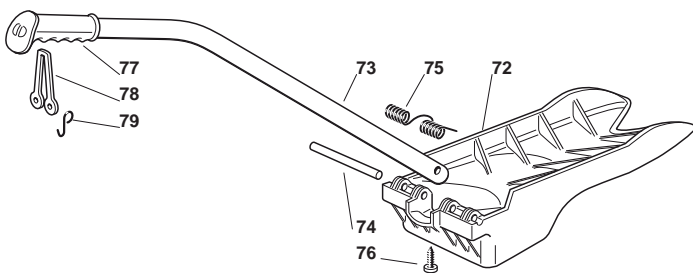

Optionals On Request							
POS	CODE	Q.TY	DESCRIPTION	DESCRIZIONE	DESCRIPTION	BESCHREIBUNG	NOTES
2	382400003/1	1	Ejection Guard	Protezione Uscita	Protection Sortie	Auswurfschutz	
3	325869043/0	1	Rear Support	Supporto Posteriore	Support Arriere	Rear Support	
4	118566112/0	2	Cap	Puntale	Bouchon	Pfropfen	
5	112689515/0	2	Screw	Vite	Vis	Schraube	
6	112154510/0	2	Nut	Dado	Ecrou	Mutter	
7	125510022/0	2	Pin	Perno	Pivot	Bolzen	
8	124487998/0	2	Cotter Pin	Coppiglia	Goupille	Split	
9	124487999/0	1	Spring Pin	Coppiglia	Goupille	Split	
31	325869079/0	2	Guard	Protezione	Protection	Schutz	
32	112793102/0	8	Screw	Vite	Vis	Schraube	
33	112155000/0	8	Nut	Dado	Ecrou	Mutter	
41	382033113/0	1	Rod	Asta	Tige	Stange	
42	382774265/0	1	Bracket Right Hitch Support	Staffa Supporto Traino Dx	Etrier Support Trainage Droit	Buegel Halter Für Rechten Zug	
43	382774267/0	1	Bracket Left Hitch Support	Staffa Supporto Traino Sx	Etrier Support Trainage Gauche	Buegelhalter Für Linken Zug	
44	112521395/0	2	Washer	Rosetta	Rondelle	Scheibe	
45	112620305/0	2	Elastic Pin	Spina Elastica	Goupille Élastique	Elastischer Stift	
46	125510118/0	2	Pin	Perno	Pivot	Bolzen	
47	124487997/0	2	Cotter Pin	Coppiglia	Goupille	Split	
48	125510021/1	1	Hitch Pin	Perno	Pivot	Bolzen	
49	124487999/0	1	Spring Pin	Coppiglia	Goupille	Split	
72	325140097/0	1	Mulching Deflector	Deflettore Mulching	Mulching Deflecteur	Abweiser	
73	325394019/0	1	Handle	Corrimano	Main-Courante	Handlauf	
74	125510077/0	1	Pin	Perno	Pivot	Bolzen	
75	125430245/0	1	Spring	Molla	Ressort	Feder	
76	112735405/0	1	Screw	Vite	Vis	Schraube	
77	325280000/1	1	Handgrip	Impugnatura	Poignée	Handgriff	
78	125840011/1	1	Elastic Tie-Rod	Tirante In Gomma	Tirant Elastique	Elastische Zugstäbe	
79	125253004/0	2	Mulch.Kit Fixing Hook	Gancio Fissaggio Kit Mulching	Crochet Fixage Kit Mulching	MulchingHaken