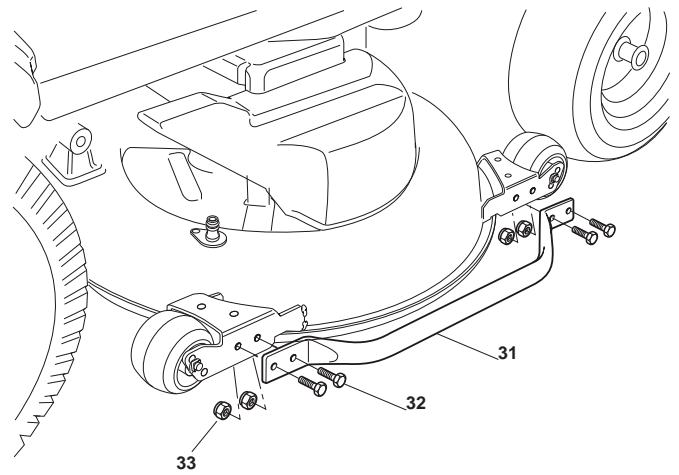

Optionals On Request							
POS	CODE	Q.TY	DESCRIPTION	DESCRIZIONE	DESCRIPTION	BESCHREIBUNG	NOTES
2	382400003/1	1	Ejection Guard	Protezione Uscita	Protection Sortie	Auswurfschutz	
3	325869043/0	1	Rear Support	Supporto Posteriore	Support Arriere	Rear Support	
4	118566112/0	2	Cap	Puntale	Bouchon	Pfropfen	
5	112689515/0	2	Screw	Vite	Vis	Schraube	
6	112154510/0	2	Nut	Dado	Ecrou	Mutter	
7	125510022/0	2	Pin	Perno	Pivot	Bolzen	
8	124487998/0	2	Cotter Pin	Coppiglia	Goupille	Split	
9	124487999/0	1	Spring Pin	Coppiglia	Goupille	Split	
31	325869079/0	2	Guard	Protezione	Protection	Schutz	
32	112793102/0	8	Screw	Vite	Vis	Schraube	
33	112155000/0	8	Nut	Dado	Ecrou	Mutter	
41	382033113/0	1	Rod	Asta	Tige	Stange	
42	382774265/0	1	Bracket Right Hitch Support	Staffa Supporto Traino Dx	Etrier Support Trainage Droit	Buegel Halter Für Rechten Zug	
43	382774267/0	1	Bracket Left Hitch Support	Staffa Supporto Traino Sx	Etrier Support Trainage Gauche	Buegelhalter Für Linken Zug	
44	112521395/0	2	Washer	Rosetta	Rondelle	Scheibe	
45	112620305/0	2	Elastic Pin	Spina Elastica	Goupille Élastique	Elastischer Stift	
46	125510118/0	2	Pin	Perno	Pivot	Bolzen	
47	124487997/0	2	Cotter Pin	Coppiglia	Goupille	Split	
48	125510021/1	1	Hitch Pin	Perno	Pivot	Bolzen	
49	124487999/0	1	Spring Pin	Coppiglia	Goupille	Split	
72	325140097/0	1	Mulching Deflector	Deflettore Mulching	Mulching Deflecteur	Abweiser	
73	325394019/0	1	Handle	Corrimano	Main-Courante	Handlauf	
74	125510077/0	1	Pin	Perno	Pivot	Bolzen	
75	125430245/0	1	Spring	Molla	Ressort	Feder	
76	112735405/0	1	Screw	Vite	Vis	Schraube	
77	325280000/1	1	Handgrip	Impugnatura	Poignée	Handgriff	
78	125840011/1	1	Elastic Tie-Rod	Tirante In Gomma	Tirant Elastique	Elastische Zugstäbe	
79	125253004/0	2	Mulch.Kit Fixing Hook	Gancio Fissaggio Kit Mulching	Crochet Fixage Kit Mulching	MulchingHaken