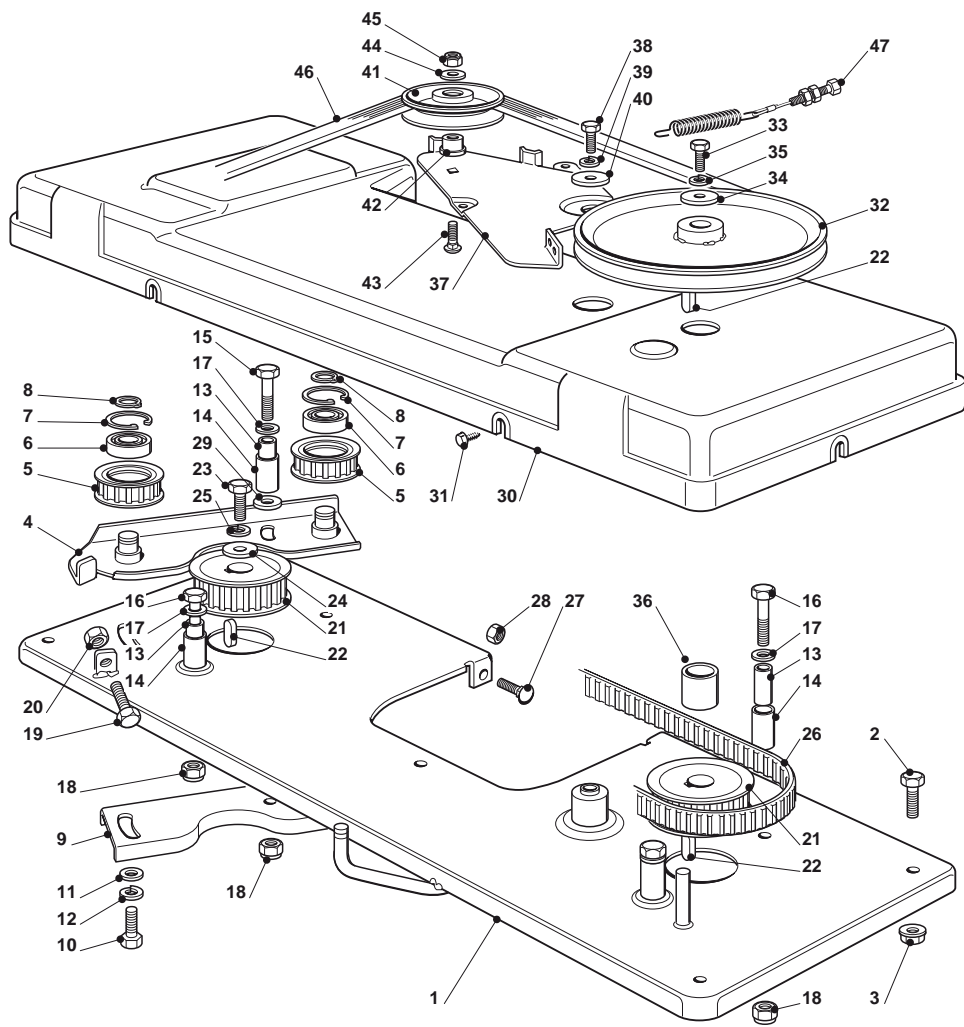

Baldes Engagement							
POS	CODE	Q.TY	DESCRIPTION	DESCRIZIONE	DESCRIPTION	BESCHREIBUNG	NOTES
1	382547003/2	1	Transmission Plate	Piastra Trasmissione	Plaque Transmission	Montageplatte	
2	112792611/0	4	Screw	Vite	Vis	Schraube	
3	112293201/0	4	Nut	Dado	Ecrou	Nuss	
4	382785084/1	1	Support	Supporto	Support	Halter	
5	125601559/1	2	Toothed Pulley	Puleggia Dentata	Poulie	Riemenscheibe	
6	119216048/0	2	Bearing	Cuscinetto	Roulement	Kugellager	
7	112610800/0	2	Snap Ring	Anello Elastico	Anneau Élastique	Elastischer Ring	
8	112609200/0	2	Seeger	Seeger	Seeger	Seeger	
9	325650037/0	1	Pulley Stiffening	Rinforzo Puleggia	Reinforcement Poulie	Verstaerkung Riemenscheibe	
10	112793102/0	2	Screw	Vite	Vis	Schraube	
11	112521350/0	2	Washer	Rondella	Rondelle	Scheibe	
12	112583500/0	2	Grower	Grower	Grower	Federring	
13	125160003/0	4	Spacer	Distanziale	Entretoise	Distanzring	
14	125038000/0	4	Bush	Bussola	Douille	Buchse	
15	112691700/0	1	Screw	Vite	Vis	Schraube	
16	112691200/0	3	Screw	Vite	Vis	Schraube	
17	112521350/0	4	Washer	Rondella	Rondelle	Scheibe	
18	112155000/0	4	Nut	Dado	Ecrou	Nuss	
19	112793900/0	1	Screw	Vite	Vis	Schraube	
20	112293200/0	1	Nut	Dado	Ecrou	Nuss	
21	125601560/0	2	Pulley	Puleggia	Poulie	Riemenscheibe	
22	112139480/0	3	Feather	Linguetta	Clavette	Keil	
23	112793102/0	1	Screw	Vite	Vis	Schraube	
24	125670007/0	1	Washer	Rondella	Rondelle	Scheibe	
25	112583500/0	1	Grower	Grower	Grower	Federring	
26	135065600/0	1	Belt	Cinghia	Courroie	Riemen	
27	112815200/0	3	Screw	Vite	Vis	Schraube	
28	112292102/0	3	Nut	Dado	Ecrou	Nuss	
29	112523060/0	1	Washer	Rondella	Rondelle	Scheibe	
30	325060128/0	1	Case	Carter	Carter	Blech	
31	112735110/0	6	Screw	Vite	Vis	Schraube	
32	125601550/0	1	Pulley	Puleggia	Poulie	Riemenscheibe	
33	112793102/0	1	Screw	Vite	Vis	Schraube	
34	125670007/0	1	Washer	Rondella	Rondelle	Scheibe	
35	112583500/0	1	Grower	Grower	Grower	Federring	
36	125160002/0	1	Spacer	Distanziale	Entretoise	Distanzring	
37	325318115/1	1	Lever	Leva	Levier	Hebel	
38	112793102/0	1	Screw	Vite	Vis	Schraube	
39	112583500/0	1	Grower	Grower	Grower	Federring	
40	112523070/0	1	Washer	Rondella	Rondelle	Scheibe	
41	325601599/0	1	Pulley	Puleggia	Poulie	Riemenscheibe	
42	125160079/0	1	Spacer	Distanziale	Entretoise	Distanzring	
43	112818900/0	1	Screw	Vite	Vis	Schraube	
44	112523060/0	1	Washer	Rondella	Rondelle	Scheibe	
45	112155000/0	1	Nut	Dado	Ecrou	Nuss	
46	135062811/0	1	Belt	Cinghia	Courroie	Riemen	
47	182004608/0	1	Blade Engagment Wire	Filo Innesto Lame	Fil Embrayage Lame	Kabel