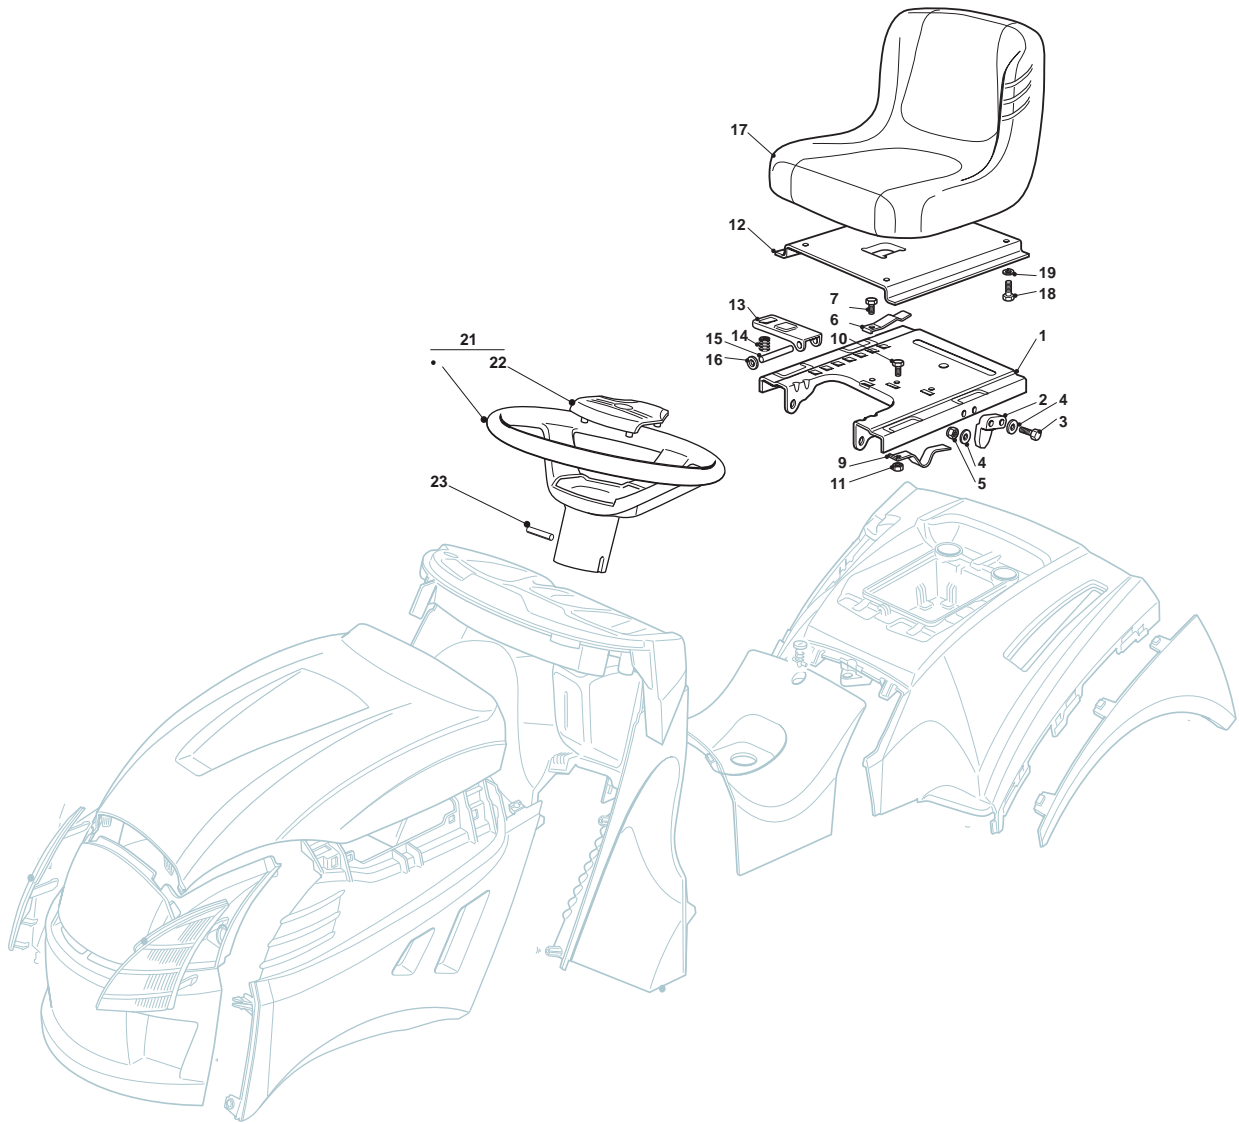

Seat & Steering Wheel							
POS	CODE	Q.TY	DESCRIPTION	DESCRIZIONE	DESCRIPTION	BESCHREIBUNG	NOTES
1	325785149/2	1	Fixed Seat Support	Supporto Sedile Fisso	Support Siege Fixe	Fest Sitzhalter	
2	325060049/0	1	Seat Switch Cam	Camma Azionamento	Came	Nocken	
3	112815050/0	2	Screw	Vite	Vis	Schraube	
4	112521320/0	4	Washer	Rondella	Rondelle	Scheibe	
5	112154330/0	2	Nut	Dado	Ecrou	Nuss	
6	125430203/1	1	Spring	Molla	Ressort	Feder	
7	112731580/0	1	Screw	Vite	Vis	Schraube	
9	125430223/2	1	Spring	Molla	Ressort	Feder	
10	112789000/0	1	Screw	Vite	Vis	Schraube	
11	112154330/0	1	Low Self-Locking Nut	Dado Autobloccante	Écrou auto-bloquant	Selbstsichernde Mutter	
12	325785147/2	1	Seat Support	Supporto Sedile	Support Siege	Seat Support	
13	325318109/1	1	Stop Lever	Leva Arresto	Levier D'Arret	Abstellhebel	
14	125430202/1	1	Spring	Molla	Ressort	Feder	
15	125510000/0	1	Pin	Perno	Pivot	Bolzen	
16	112604897/0	2	Elastic Washer	Disco Elastico	Disque Elastique	Federscheibe	
17	125722459/0	1	Seat	Sedile	Siege	Sitz	
18	112793102/0	4	Screw	Vite	Vis	Schraube	
19	112583500/0	4	Grower	Grower	Grower	Federring	
21	125961214/1	1	Steering Wheel	Volante	Volant	Lenkrad	
22	325580500/0	1	Cap	Tappo	Bouchon	Stopfen	
23	112620299/0	1	Elastic Pin	Spina Elastica	Goupille	Stift