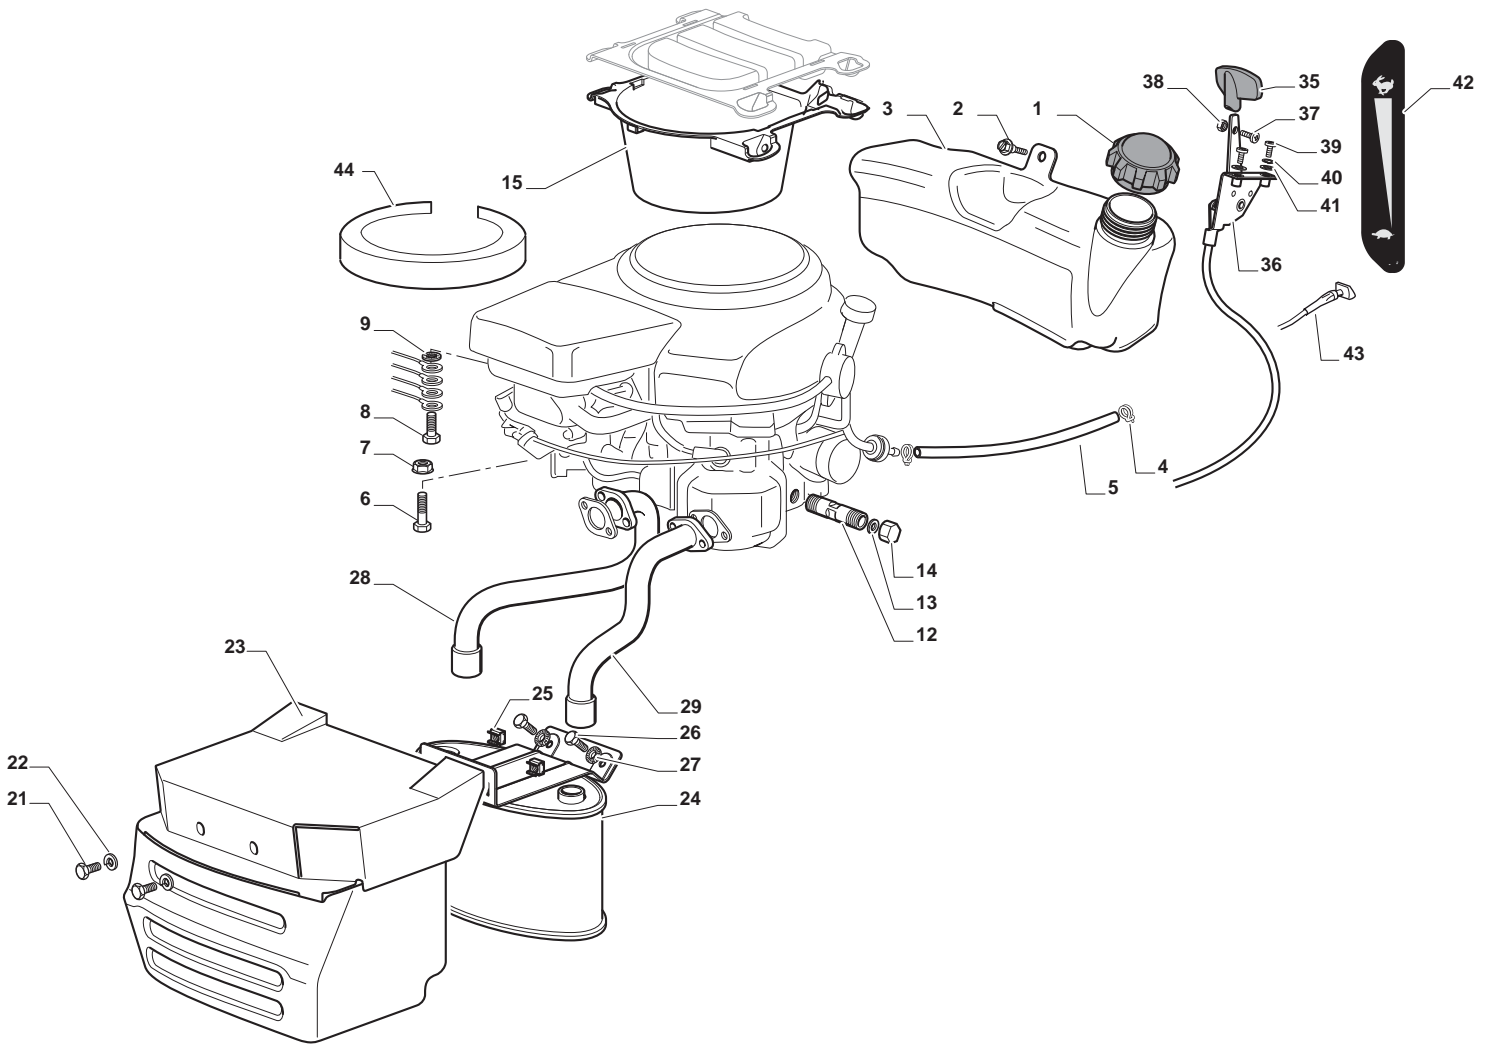

Engine Honda GCV 530

POS	CODE	Q.TY	DESCRIPTION	DESCRIZIONE	DESCRIPTION	BESCHREIBUNG	NOTES
1	125795001/1	1	Fuel Cap	Tappo Serbatoio	Bouchon	Tankverschluss	
2	125943010/0	4	Screw	Vite	Schraube	Vis	
3	325735126/0	1	Tank	Serbatoio	Reservoir	Tank	
4	118375051/1	2	Fair Led	Fascetta	Kabelbefestigung	Fixation De Cable	
5	325869057/0	1	Connecting Tube	Tube Collegamento	Verbindungsrohr	Tube De Connexion	
6	112691115/0	4	Screw	Vite	Schraube	Vis	
7	112154210/0	4	Nut	Dado	Nuss	Ecrou	
8	112735124/0	1	Screw	Vite	Schraube	Vis	
9	112540260/0	1	Grower	Grower	Federring	Grower	
12	125598052/0	1	Oil Discharge Extension	Prolunga Scarico Olio	Rallonge Dechargement Huile	Öl Abfluss	
13	118401001/1	1	Oil Seal	Guarnizione	Garniture	Dichtung	
14	118737849/0	1	Plug	Plug	Plug	Plug	
15	325108045/1	1	Conveyor	Convogliatore	Konveyor	Convoyeur	
21	112792611/0	2	Screw	Vite	Schraube	Vis	
22	112540260/0	2	Grower	Grower	Federring	Grower	
23	382598049/0	1	Muffler Protection	Protezione Silenziatore	Protection Silencieux	Auspuffschutz	
24	182750003/0	1	Muffler	Silenziatore	Silencieux	Schalldämpfer	
25	112360425/0	2	Nut	Dado	Nuss	Ecrou	
26	112792611/0	2	Screw	Vite	Schraube	Vis	
27	112540260/0	2	Grower	Grower	Federring	Grower	
28	118738221/0	1	Exhaust Tube Right	Tubo Scarico Destro	Abgasungrohr, Rechte	Tube Echappement Droit	
29	118738222/0	1	Right Exhaust Connection	Raccordo Scarico Destro	Auspuffanschluss, Rechte	Connexion Echappement Droite	
35	325394531/0	1	Knob	Manopolina	Poignée	Griff	
36	182000217/0	1	Accelerator	Acceleratore	Commande d'accélération	Gashebelgestange	
37	112726389/0	1	Screw	Vite	Schraube	Vis	
38	112290800/0	1	Nut	Dado	Nuss	Ecrou	
39	112726389/0	2	Screw	Vite	Schraube	Vis	
40	112540020/0	2	Washer	Rondella	Scheibe	Rondelle	
41	112521310/0	2	Washer	Rondella	Scheibe	Rondelle	
42	114364617/0	1	Label	Etichetta	Etiquette	Etikett	
43	125090006/0	1	Choke Control	Comando Starter	Commande Starter	Starter Betaetigung	
44	125730023/0	1	Intake Separator	Separatore Aspirazione	Separateur Aspirations	Augenabscheider