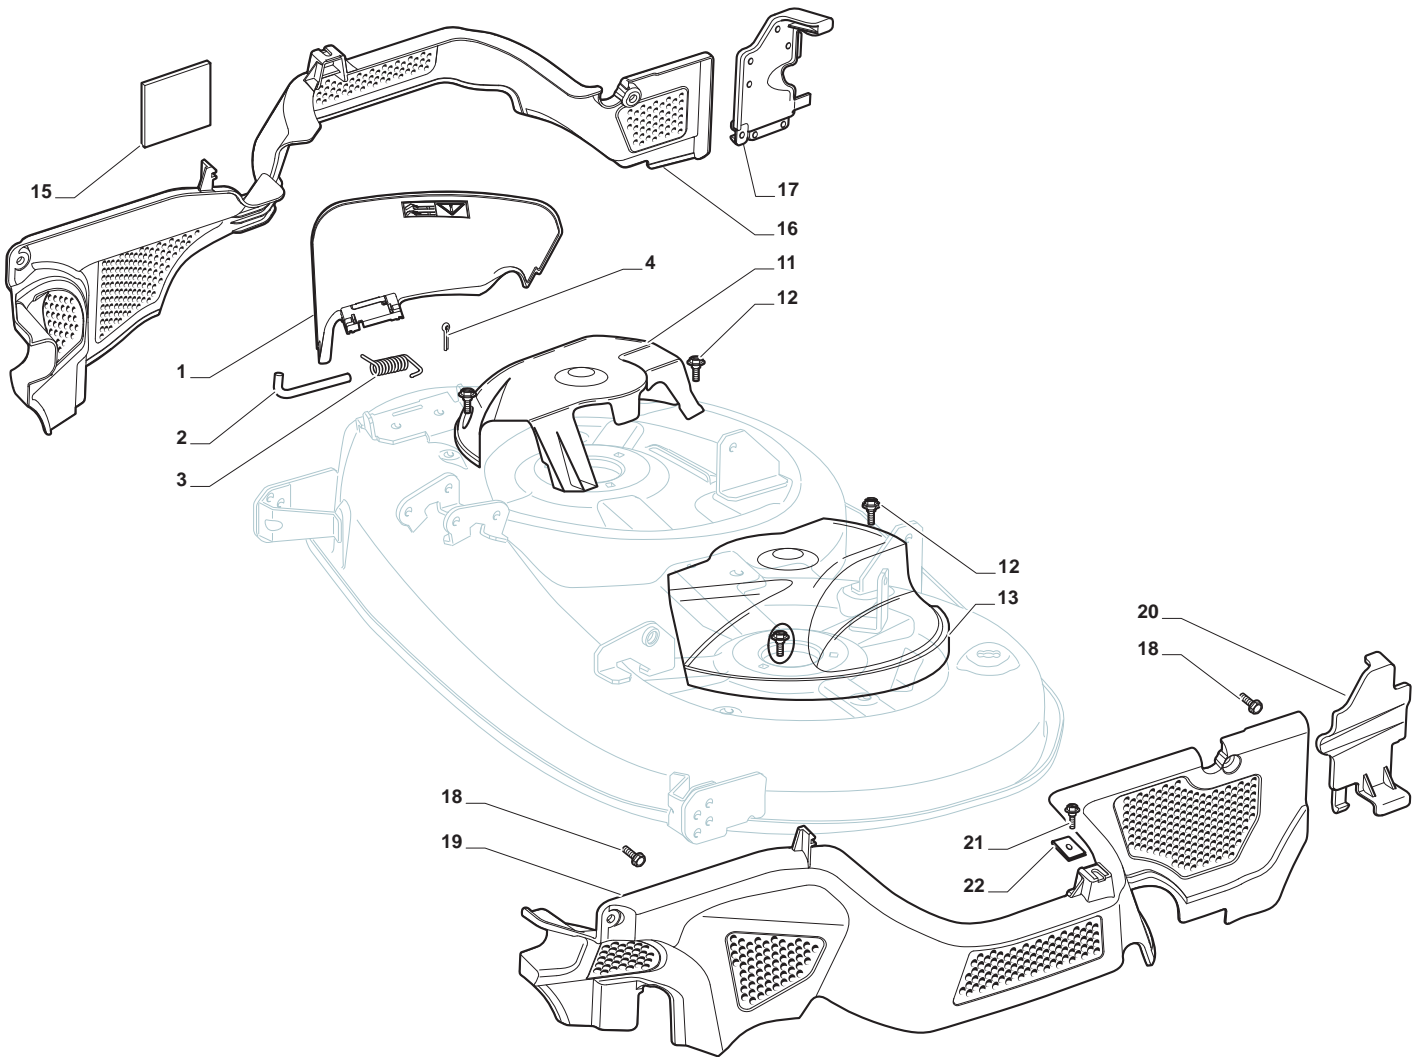

Guards (Cemagref)							
POS	CODE	Q.TY	DESCRIPTION	DESCRIZIONE	DESCRIPTION	BESCHREIBUNG	NOTES
1	325600087/1	1	Exit Protection	Protezione Uscita	Protection En Sortie	Auswurfschutz	
2	125510073/0	1	Fulcrum Pin	Perno Fulcro	Pivot	Gelenkpunkt	
3	125430242/1	1	Spring	Molla	Ressort	Feder	
4	112141418/0	1	Cotter Pin	Copiglia	Goupille	Split	
11	325600088/0	1	Case	Carter	Carter	Blech	
12	125943010/0	4	Screw	Vite	Vis	Schraube	
13	325600089/0	1	Case	Carter	Carter	Blech	
15	325600084/0	1	Guard	Protezione	Protection	Schutz	
16	325060154/0	1	Case	Carter	Carter	Blech	
17	325600082/0	1	Guard	Protezione	Protection	Schutz	
18	125943011/0	4	Screw	Vite	Vis	Schraube	
19	325060155/0	1	Guard	Protezione	Protection	Schutz	
20	325600083/0	1	Guard	Protezione	Protection	Schutz	
21	127943051/0	2	Screw	Vite	Vis	Schraube	
22	112437506/0	2	Plate	Plate	Plate	Plate