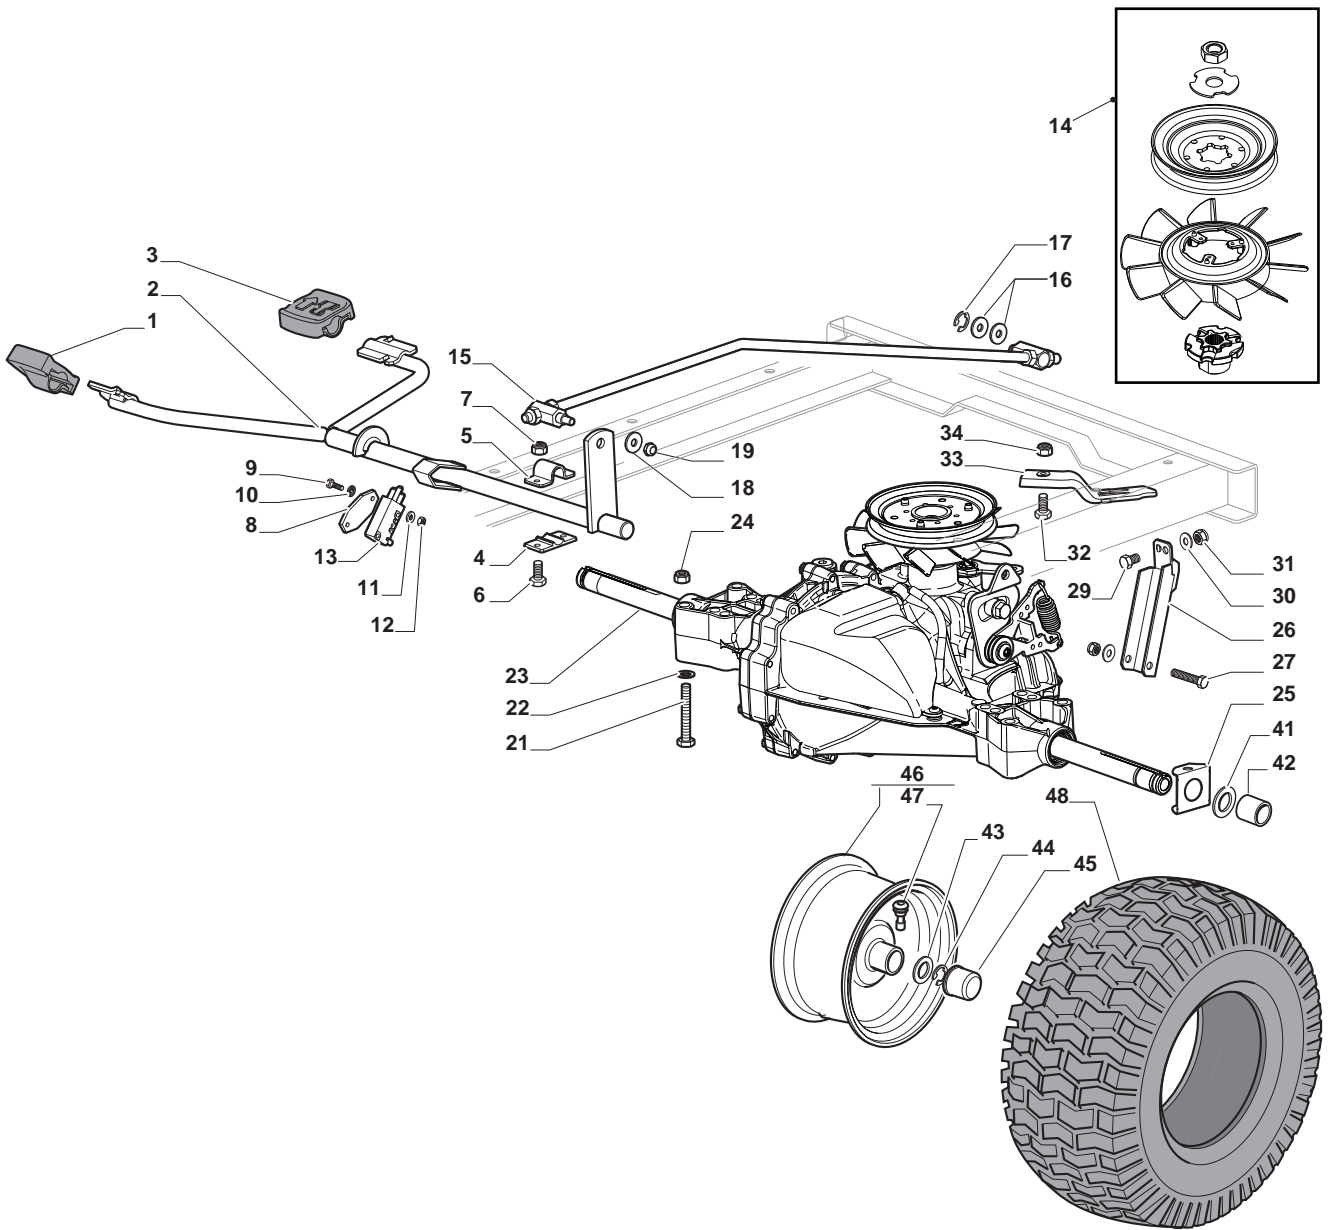

Transmission HYDRO-GEAR							
POS	CODE	Q.TY	DESCRIPTION	DESCRIZIONE	DESCRIPTION	BESCHREIBUNG	NOTES
1	325110274/0	1	Clamp Cover Front	Copristaffa Anteriore	Couvre Etrier Avant	Bridedeckel Vorde	
2	382000574/1	1	Drive Pedal	Pedale Avanzamento	Pedale Transmission	Getriebepedal	
3	325110331/0	1	Clamp Cover Rear	Copristaffa Posteriore	Couvre Etrier Arriere	Bridedeckel Hinter	
4	325785350/0	2	Support	Supporto	Support	Halter	
5	325547231/0	2	Plate	Piastra	Plaque	Platte	
6	112735599/0	4	Screw	Vite	Vis	Schraube	
7	112154510/0	4	Nut	Dado	Ecrou	Mutter	
8	327546019/0	1	Switch Fixing Plate	Piastrina	Plaquette	Plättchen	
9	112735602/0	2	Screw	Vite	Vis	Schraube	
10	112540020/0	2	Washer	Rosetta	Rondelle	Scheibe	
11	112581100/0	2	Grower	Grower	Grower	Federring	
12	112290791/0	2	Hexagonal Nut	Dado	Ecrou	Mutter	
13	119410609/0	1	Micro Switch	Micro Interruttore	Microinterrupteur	Mikroschalter	
14	118802723/0	1	Fan Kit	Kit Ventola	Fan Kit	Fan Kit	
15	382000573/1	1	Rod	Asta	Tige	Stange	
16	325670011/0	2	Antifriction Washer	Rondella Antifrizione	Rondelle Antifricition	Anti Friktionswäscher	
17	112000940/0	1	Benzing Ring	Anello Benzing	Anneau Benzing	Ring Benzing	
18	112523040/0	1	Washer	Rosetta	Rondelle	Scheibe	
19	112154510/0	1	Nut	Dado	Ecrou	Mutter	
21	112691600/0	4	Screw	Vite	Vis	Schraube	
22	112521350/0	4	Washer	Rosetta	Rondelle	Scheibe	
23	118400919/2	1	Rear Axle	Asse Posteriore	Axe Arriere	Hinterachse	
24	112155000/0	4	Nut	Dado	Ecrou	Mutter	
25	325670026/0	2	Washer	Rosetta	Rondelle	Scheibe	
26	325785349/1	1	Support	Supporto	Support	Halter	
27	112691700/0	1	Screw	Vite	Vis	Schraube	
29	112792611/0	1	Screw	Vite	Vis	Schraube	
30	112523060/0	2	Washer	Rosetta	Rondelle	Scheibe	
31	112155000/0	2	Nut	Dado	Ecrou	Mutter	
32	112791213/1	1	Screw	Vite	Vis	Schraube	
33	325318251/0	1	Lever	Leva	Levier	Hebel	
34	112154510/0	1	Nut	Dado	Ecrou	Mutter	
41	125670005/1	2	Washer	Rosetta	Rondelle	Scheibe	
42	125160058/0	2	Spacer	Distanziale	Entretoise	Distanzring	
43	125670005/1	6	Washer	Rosetta	Rondelle	Scheibe	
44	112001010/0	2	Benzing Ring	Anello Benzing	Anneau Benzing	Ring Benzing	
45	322110233/0	2	Hub Cover	Coprimozzo	Couvre-Moyeu	Nabedeckel	Standard Cover
45	322110239/0	2	Hub Cover	Coprimozzo	Couvre-Moyeu Noir	Nabedeckel	Stiga Style
46	382000597/0	2	Rimm	Cerchio Ruota	Bandage Roue	Vorderrad Felger	
47	125950000/0	2	Valve	Valvola	Vanne	Ventil	
48	125590015/0	2	Tyre	Pneumatico	Pneu	Reifen