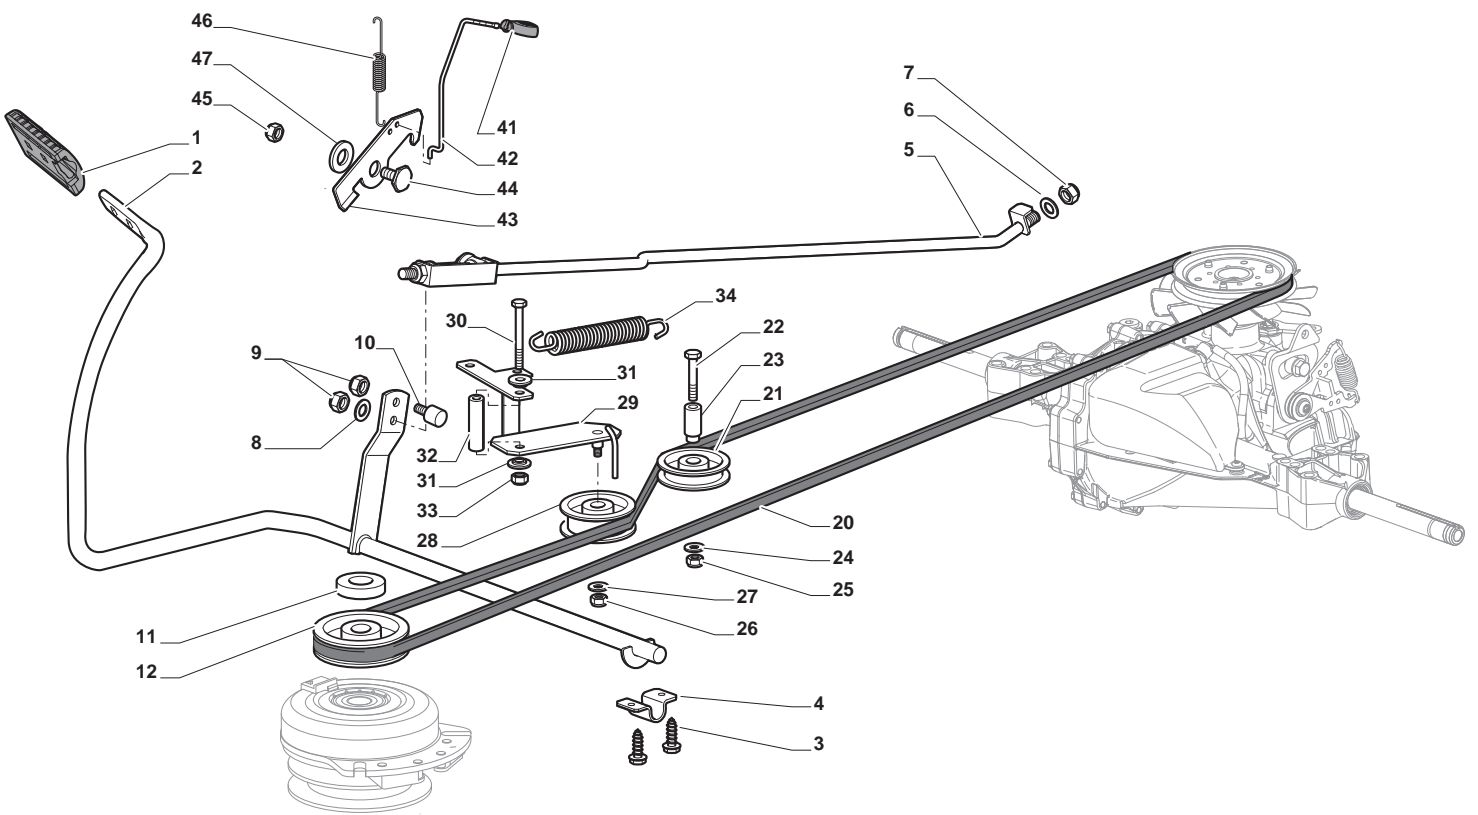

Brake And Gearbox Controls HYDRO-GEAR

POS	CODE	Q.TY	DESCRIPTION	DESCRIZIONE	DESCRIPTION	BESCHREIBUNG	NOTES
1	325110409/0	1	Clamp Cover	Copristaffa	Couvre Etrier	Bridedeckel	
2	382000575/0	1	Pedal	Pedale	Pedal	Pedal	
3	112735599/0	4	Screw	Vite	Vis	Schraube	
4	325547231/0	2	Plate	Piastra	Plaque	Platte	
5	382000576/0	1	Rod	Asta	Tige	Stange	
6	112521360/0	1	Washer	Rosetta	Rondelle	Scheibe	
7	112156602/0	1	Nut	Dado	Ecrou	Mutter	
8	325670011/0	1	Antifriction Washer	Rondella Antifrizione	Rondelle Antifriction	Anti Friktionswäscher	
9	112155000/0	2	Nut	Dado	Ecrou	Mutter	
10	125510116/0	1	Pin	Perno	Pivot	Bolzen	
11	125160021/0	1	Spacer	Distanziale	Entretoise	Distanzring	
12	125601577/0	1	Pulley	Puleggia	Poulie	Riemenscheibe	
20	135062003/1	1	Belt	Cinghia	Courroie	Riemen	
21	325601599/0	1	Pulley	Puleggia	Poulie	Riemenscheibe	
22	112691400/0	1	Screw	Vite	Vis	Schraube	
23	125160083/0	1	Spacer	Distanziale	Entretoise	Distanzring	
24	112523060/0	1	Washer	Rosetta	Rondelle	Scheibe	
25	112155000/0	1	Nut	Dado	Ecrou	Mutter	
26	112155000/0	1	Nut	Dado	Ecrou	Mutter	
27	112523060/0	1	Washer	Rosetta	Rondelle	Scheibe	
28	125601554/0	1	Pulley	Puleggia	Poulie	Riemenscheibe	
29	382318245/1	1	Lever	Leva	Levier	Hebel	
30	112691600/0	1	Screw	Vite	Vis	Schraube	
31	125038002/1	2	Bush	Bussola	Douille	Büchse	
32	125160027/0	1	Spacer	Distanziale	Entretoise	Distanzring	
33	112155000/0	1	Nut	Dado	Ecrou	Mutter	
34	125430262/0	1	Spring	Molla	Ressort	Feder	
41	125394509/1	1	Knob	Manopola	Poignee	Knopf	
42	125033113/0	1	Rod	Asta	Tige	Stange	
43	325253011/1	1	Hook	Gancio	Accrochage	Haken	
44	122524970/2	1	Fulcrum Pin	Perno Fulcro	Pivot	Gelenkpunkt	
45	112155000/0	1	Nut	Dado	Ecrou	Mutter	
46	125430213/0	1	Spring	Molla	Ressort	Feder	
47	112523060/0	1	Washer	Rosetta	Rondelle	Scheibe