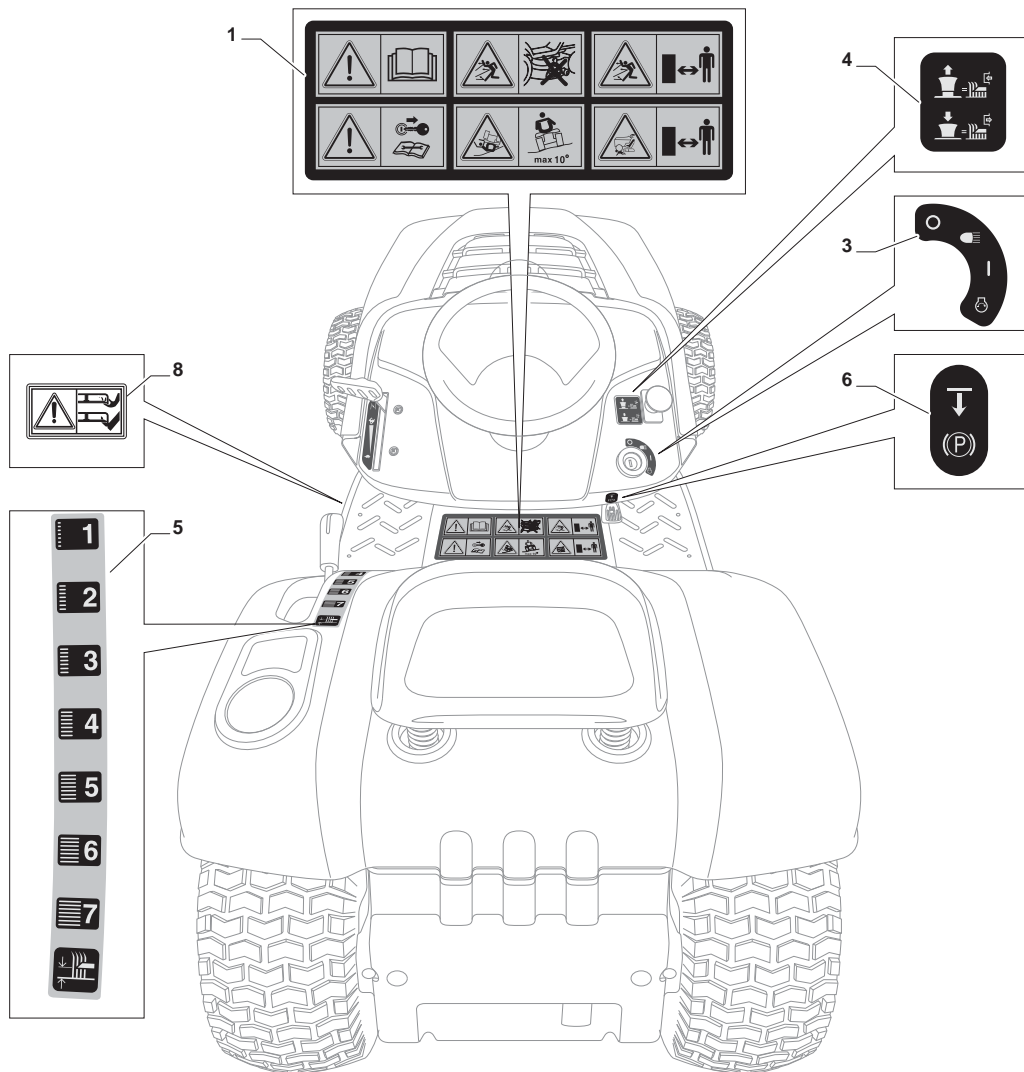

Labels								
POS	CODE	Q.TY	DESCRIPTION	DESCRIZIONE	DESCRIPTION	BESCHREIBUNG	NOTES	
1	114362365/1	1	Label	Etichetta	Etiquette	Etikett		
3	114363699/0	1	Label	Etichetta	Etiquette	Etikett		
4	114361438/0	1	Label	Etichetta	Etiquette	Etikett		
5	114363701/0	1	Label	Etichetta	Etiquette	Etikett		
6	114363700/0	1	Label	Etichetta	Etiquette	Etikett		
8	114356699/1	1	Label	Etichetta	Etiquette	Etikett