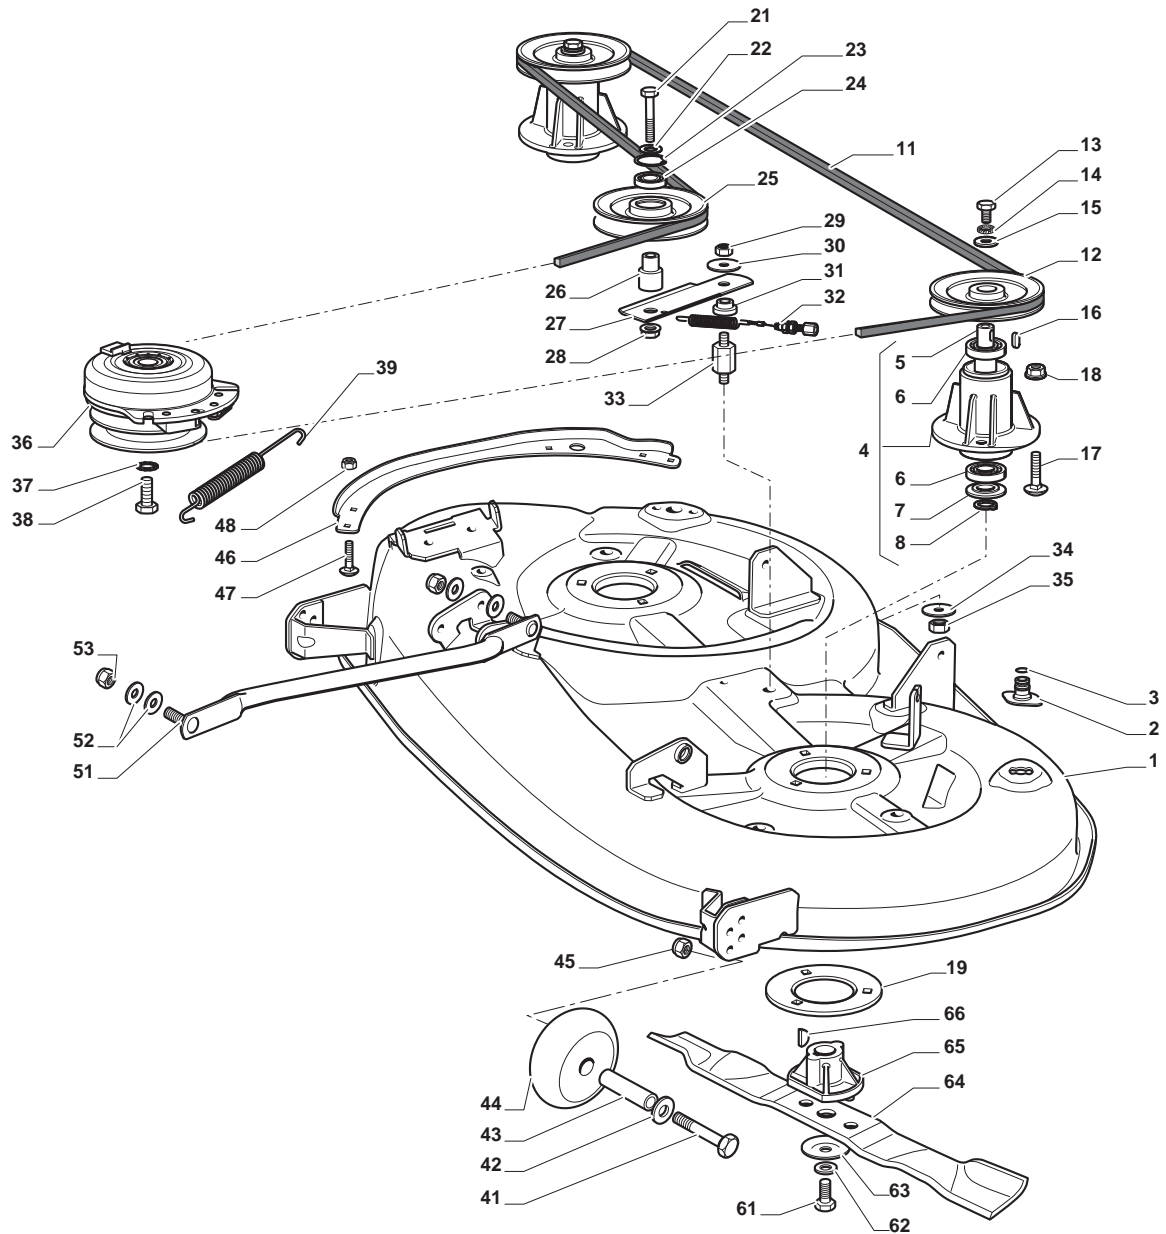

Cutting Plate							
POS	CODE	Q.TY	DESCRIPTION	DESCRIZIONE	DESCRIPTION	BESCHREIBUNG	NOTES
1	382565069/1	1	Cutting Plate Black	Piatto Di Taglio Nero	Plateau De Coupe Noir	Schneidwerkzeug Schwarz	
2	325033086/0	2	Water Hose Connection	Attacco Tubo Acqua	Raccord Tuyau D'Eau	Wasseranschluss	
3	119035000/0	2	O Ring	O Ring	O Ring	O Ring	
4	382207204/0	2	Flange Assy	Ass. Flangia	Ensamble Bride	Flansch, Komplet	
5	125020804/0	2	Shaft	Albero	Arbre	Welle	
6	119216047/0	4	Bearing	Cuscinetto	Roulement	Kugellager	
7	325160501/0	2	Dust Cover Disc	Disco Parapolvete	Protege-Poussiere	Staubschuttscheibe	
8	112609260/0	2	Seeger	Seeger	Seeger	Seeger	
11	135061506/0	1	Belt	Cinghia	Courroie	Riemen	
12	125601571/0	2	Pulley	Puleggia	Poulie	Riemenscheibe	
13	112793102/0	2	Screw	Vite	Vis	Schraube	
14	112540260/0	2	Grower	Grower	Grower	Federring	
15	125670007/0	2	Washer	Rondella	Rondelle	Scheibe	
16	112139480/0	2	Feather	Linguetta	Clavette	Keil	
17	112818700/0	6	Screw	Vite	Vis	Schraube	
18	112154210/0	6	Nut	Dado	Ecrou	Nuss	
19	325160505/0	2	Reinformer Disc	Disco	Rondelle	Scheibe	
21	112691900/0	1	Screw	Vite	Vis	Schraube	
22	112524010/0	1	Washer	Rondella	Rondelle	Scheibe	
23	112610800/0	1	Snap Ring	Anello Elastico	Anneau Élastique	Elastischer Ring	
24	119216048/0	1	Bearing	Cuscinetto	Roulement	Kugellager	
25	125601586/0	1	Pulley	Puleggia	Poulie	Riemenscheibe	
26	125160056/0	1	Spacer	Distanziale	Entretoise	Distanzring	
27	325318255/0	1	Lever	Leva	Levier	Hebel	
28	112293201/0	1	Nut	Dado	Ecrou	Nuss	
29	112155020/0	1	Nut	Dado	Ecrou	Nuss	
30	125670022/0	1	Washer	Rondella	Rondelle	Scheibe	
31	125040635/0	1	Bushing	Bussola	Douille	Büchse	
32	382004619/0	1	Wire	Filo	Fil	Kabel	
33	125160057/0	1	Spacer	Distanziale	Entretoise	Distanzring	
34	112523080/0	1	Washer	Rondella	Rondelle	Scheibe	
35	112156602/0	1	Nut	Dado	Ecrou	Nuss	
36	118399062/0	1	Clutch Assy	Ass. Frizione	Friction	Set Kupplung	
37	112543000/0	1	Washer	Rondella	Rondelle	Scheibe	
38	112737320/0	1	Screw	Vite	Vis	Schraube	
39	125430277/0	1	Spring	Molla	Ressort	Feder	
41	112692050/0	2	Screw	Vite	Vis	Schraube	
42	112523060/0	2	Washer	Rondella	Rondelle	Scheibe	
43	125510072/0	2	Pin	Perno	Pivot	Bolzen	
44	182700001/0	2	Anti Scalp Wheel	Ruotino Antiscalpo	Roulettes Antiscalp	Skalperschutzrädchen	Ø 100
45	112293201/0	2	Nut	Dado	Ecrou	Nuss	
46	325547259/0	1	Stiffening	Rinforzo	Renforcement	Verstaerkung	
47	112815200/0	5	Screw	Vite	Vis	Schraube	
48	112154510/0	5	Nut	Dado	Ecrou	Nuss	
51	382000565/0	2	Equalizer Rod	Asta Bilanciere	Tige Balancier	Kipphebel	
52	325670008/1	8	Washer	Rondella	Rondelle	Scheibe	
53	112156602/0	4	Nut	Dado	Ecrou	Nuss	
61	112735694/0	2	Screw	Vite	Vis	Schraube	
62	112523080/0	2	Washer	Rondella	Rondelle	Scheibe	
63	122160400/0	2	Elastic Washer	Disco Elastico	Disque Élastique	Federscheibe	
64	182004357/0	2	Right Blade Mulching	Coltello Mulching	Lame Droit Mulching	Rechter Messer Mulching	
65	125463200/0	2	Blade Hub	Mozzo Coltello	Moyeu Lame	Messerhalter	
66	112139100/0	2	Key	Chiave	Clef	Schlüssel