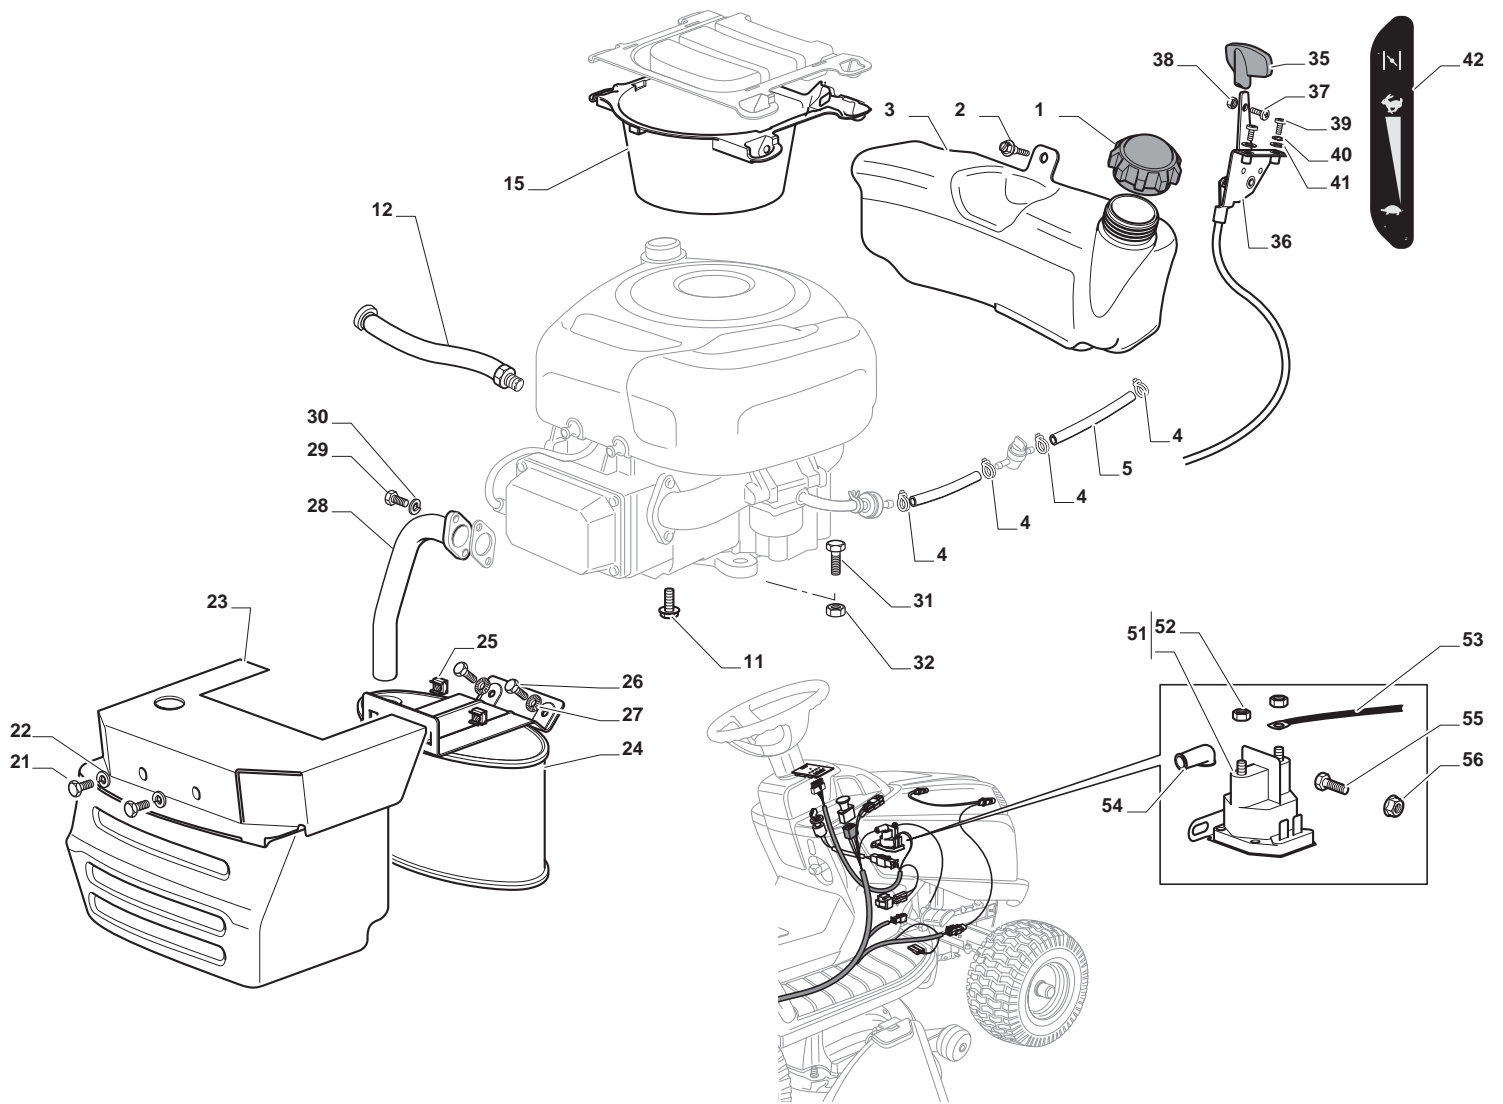

Engine B&S 13,5 hp

POS	CODE	Q.TY	DESCRIPTION	DESCRIZIONE	DESCRIPTION	BESCHREIBUNG	NOTES
1	125795001/1	1	Fuel Cap	Tappo Serbatoio	Bouchon	Tankverschluss	
2	125943010/0	4	Screw	Vite	Schraube	Vis	
3	325735126/0	1	Tank	Serbatoio	Reservoir	Tank	
4	118375051/1	4	Fair Led	Fascetta	Kabelbefestigung	Fixation De Cable	
5	325869057/0	1	Connecting Tube	Tube Collegamento	Verbindungsrohr	Tube De Connexion	
11	112735108/1	3	Screw	Vite	Schraube	Vis	
12	1134-5827-01	1	Oil Discharge Extension	Prolunga Scarico Olio	Rallonge Dechargement H	Öl Abfluss	
15	325108044/1	1	Conveyor	Convogliatore	Konveyor	Convoyeur	
21	112792611/0	2	Screw	Vite	Schraube	Vis	
22	112540260/0	2	Grower	Grower	Federring	Grower	
23	382598047/0	1	Muffler Protection	Protezione Silenziatore	Protection Silencieux	Auspuffschutz	
24	182750010/0	1	Muffler	Silenziatore	Silencieux	Schalldämpfer	
25	112360425/0	2	Nut	Dado	Nuss	Ecrou	
26	112792611/0	2	Screw	Vite	Schraube	Vis	
27	112540260/0	2	Grower	Grower	Federring	Grower	
28	118738224/0	1	Exhaust Tube	Tube Raccordo Scarico	Tube Connex. Echapp.	Krummer	
29	112737450/0	2	Screw	Vite	Schraube	Vis	
30	112540260/0	2	Grower	Grower	Federring	Grower	
31	112691115/0	1	Screw	Vite	Schraube	Vis	
32	112154210/0	3	Nut	Dado	Nuss	Ecrou	
35	325394531/0	1	Knob	Manopolina	Poignée	Griff	
36	182000216/0	1	Accelerator	Acceleratore	Commande d'accélération	Gashebelgestange	
37	112726389/0	1	Screw	Vite	Schraube	Vis	
38	112290800/0	1	Nut	Dado	Nuss	Ecrou	
39	112726389/0	2	Screw	Vite	Schraube	Vis	
40	112540020/0	2	Washer	Rondella	Scheibe	Rondelle	
41	112521310/0	2	Washer	Rondella	Scheibe	Rondelle	
42	114363697/0	1	Label	Etichetta	Etiquette	Etikett	
51	118736111/0	1	Starter Relay	Relé Avviamento	Anlassrelais	Relais D'Allumage	
52	112360352/0	2	Nut	Dado	Nuss	Ecrou	
53	125065002/0	1	Cable	Cavo	Kabel	Cable	
54	118564864/1	1	Protection	Protezione	Schutz	Protection	
55	112790781/0	1	Screw	Vite	Schraube	Vis	
56	112154510/0	2	Nut	Dado	Nuss	Ecrou