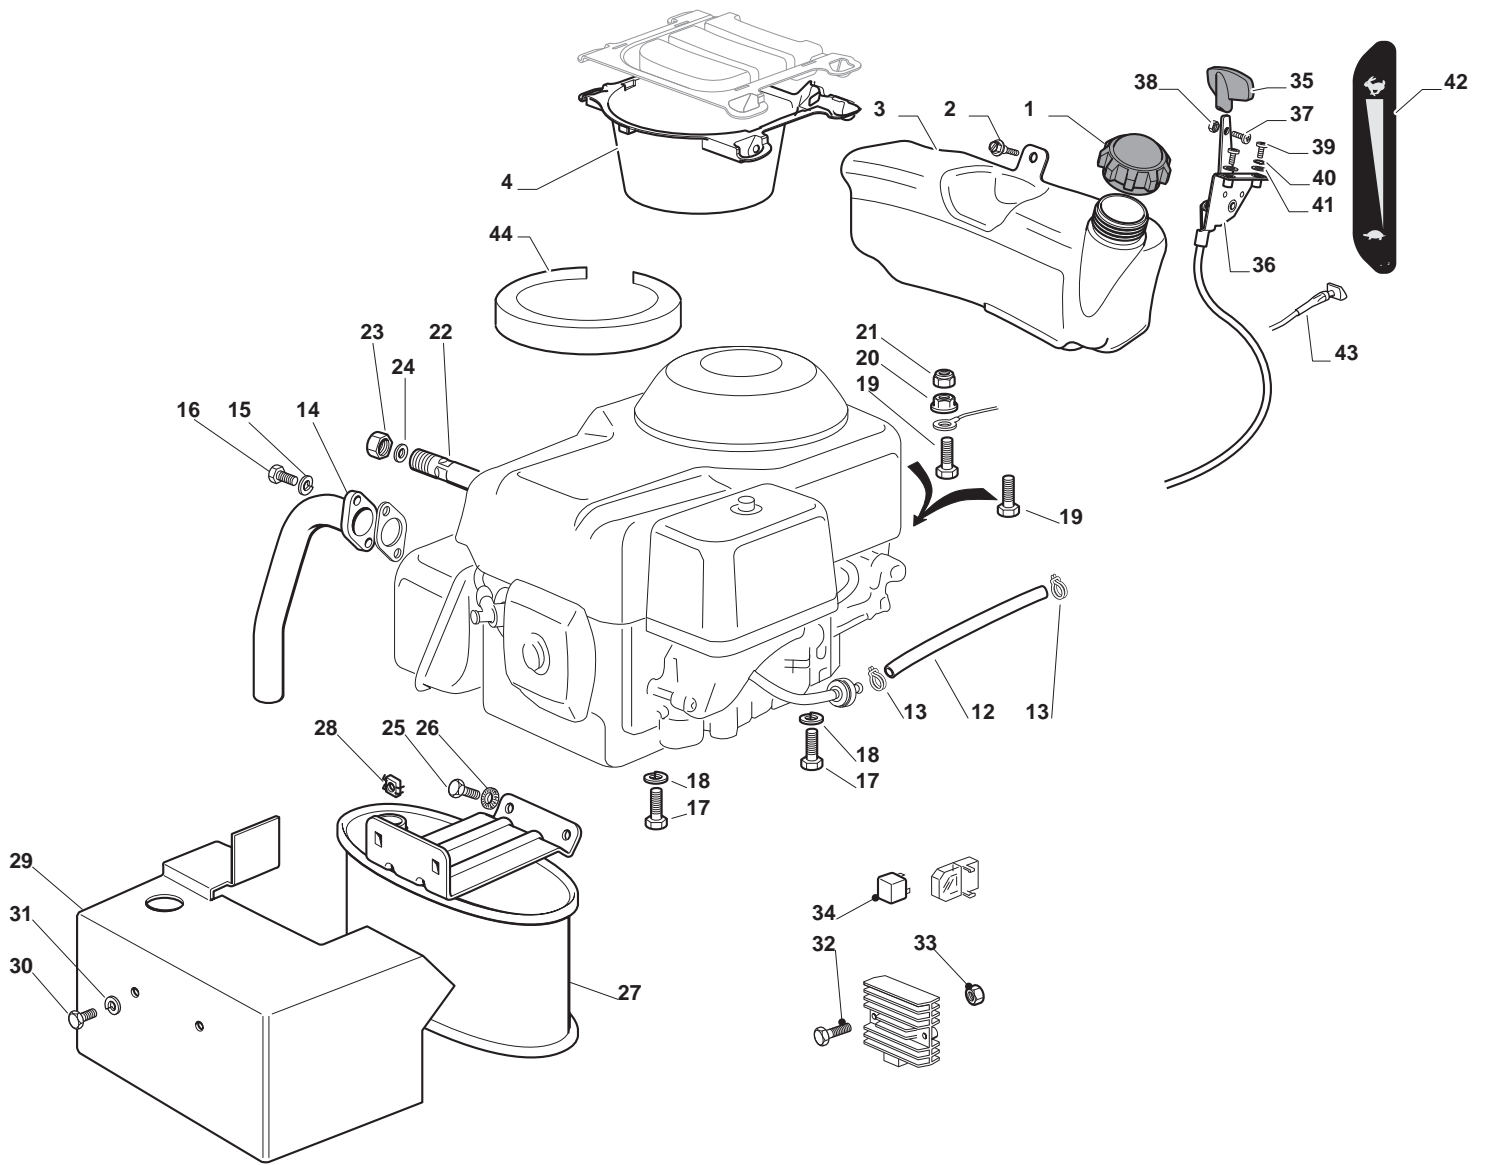

Engine Honda GCV 390

POS	CODE	Q.TY	DESCRIPTION	DESCRIZIONE	DESCRIPTION	BESCHREIBUNG	NOTES
1	125795001/1	1	Fuel Cap	Tappo Serbatoio	Bouchon	Tankverschluss	
2	125943010/0	4	Screw	Vite	Schraube	Vis	
3	325735126/0	1	Tank	Serbatoio	Reservoir	Tank	
4	325108045/1	1	Conveyor	Convogliatore	Konveyor	Convoyeur	
12	325869057/0	1	Connecting Tube	Tubo Collegamento	Verbindungsrohr	Tube De Connexion	
13	118375051/1	2	Fair Led	Fascetta	Kabelbefestigung	Fixation De Cable	
14	118738204/0	1	Connecting Tube	Tubo Collegamento	Verbindungsrohr	Tube De Connexion	
15	112583500/0	2	Grower	Grower	Federring	Grower	
16	112793102/0	2	Screw	Vite	Schraube	Vis	
17	112735802/0	2	Screw	Vite	Schraube	Vis	
18	112583500/0	2	Grower	Grower	Federring	Grower	
19	112691100/0	2	Screw	Vite	Schraube	Vis	
20	112154210/0	2	Nut	Dado	Nuss	Ecrou	
21	112155000/0	1	Nut	Dado	Nuss	Ecrou	
22	127598060/0	1	Oil Discharge Extension	Prolunga Scarico Olio	Rallonge Dechargement H	Öl Abfluss	
23	118737849/0	1	Plug	Plug	Plug	Plug	
24	118401001/1	1	Oil Seal	Guarnizione	Garniture	Dichtung	
25	112792611/0	2	Screw	Vite	Schraube	Vis	
26	112540260/0	2	Grower	Grower	Federring	Grower	
27	182750010/0	1	Muffler	Silenziatore	Silencieux	Schalldämpfer	
28	112360425/0	2	Nut	Dado	Nuss	Ecrou	
29	382598053/0	1	Muffler Protection	Protezione Silenziatore	Protection Silencieux	Auspuffschutz	
30	125943012/0	2	Screw	Vite	Schraube	Vis	
31	112583500/0	2	Grower	Grower	Federring	Grower	
32	112791213/1	2	Screw	Vite	Schraube	Vis	
33	112154510/0	2	Nut	Dado	Nuss	Ecrou	
34	133567000/0	1	Relay	Relay	Relay	Relay	
35	325394531/0	1	Knob	Manopolina	Poignée	Griff	
36	184000251/1	1	Accelerator	Acceleratore	Commande d'accélération	Gashebelgestange	
37	112726389/0	1	Screw	Vite	Schraube	Vis	
38	112290800/0	1	Nut	Dado	Nuss	Ecrou	
39	112726389/0	2	Screw	Vite	Schraube	Vis	
40	112540020/0	2	Washer	Rondella	Scheibe	Rondelle	
41	112521310/0	2	Washer	Rondella	Scheibe	Rondelle	
42	114363697/0	1	Label	Etichetta	Etiquette	Etikett	
43	125090006/0	1	Choke Control	Comando Starter	Commande Starter	Starter Betaetigung	
44	125730023/0	1	Intake Separator	Separatore Aspirazione	Separateur Aspirations	Augenabscheider