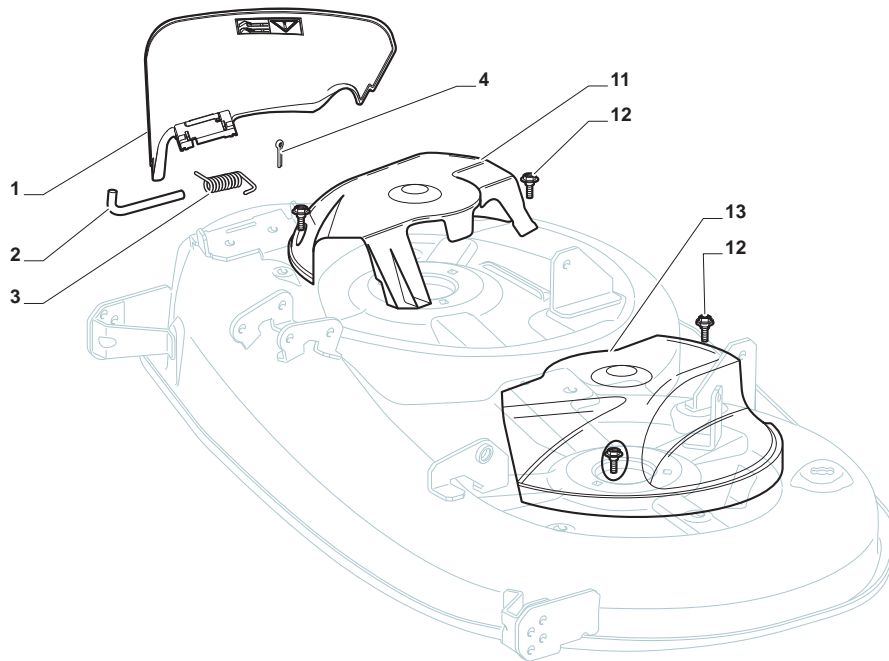

Guards							
POS	CODE	Q.TY	DESCRIPTION	DESCRIZIONE	DESCRIPTION	BESCHREIBUNG	NOTES
1	325600087/1	1	Exit Protection	Protezione Uscita	Protection En Sortie	Auswurfschutz	
2	125510073/0	1	Fulcrum Pin	Perno Fulcro	Pivot	Gelenkpunkt	
3	125430242/1	1	Spring	Molla	Ressort	Feder	
4	112141418/0	1	Cotter Pin	Copiglia	Goupille	Split	
11	325600088/0	1	Case	Carter	Carter	Blech	
12	125943010/0	4	Screw	Vite	Vis	Schraube	
13	325600089/0	1	Case	Carter	Carter	Blech