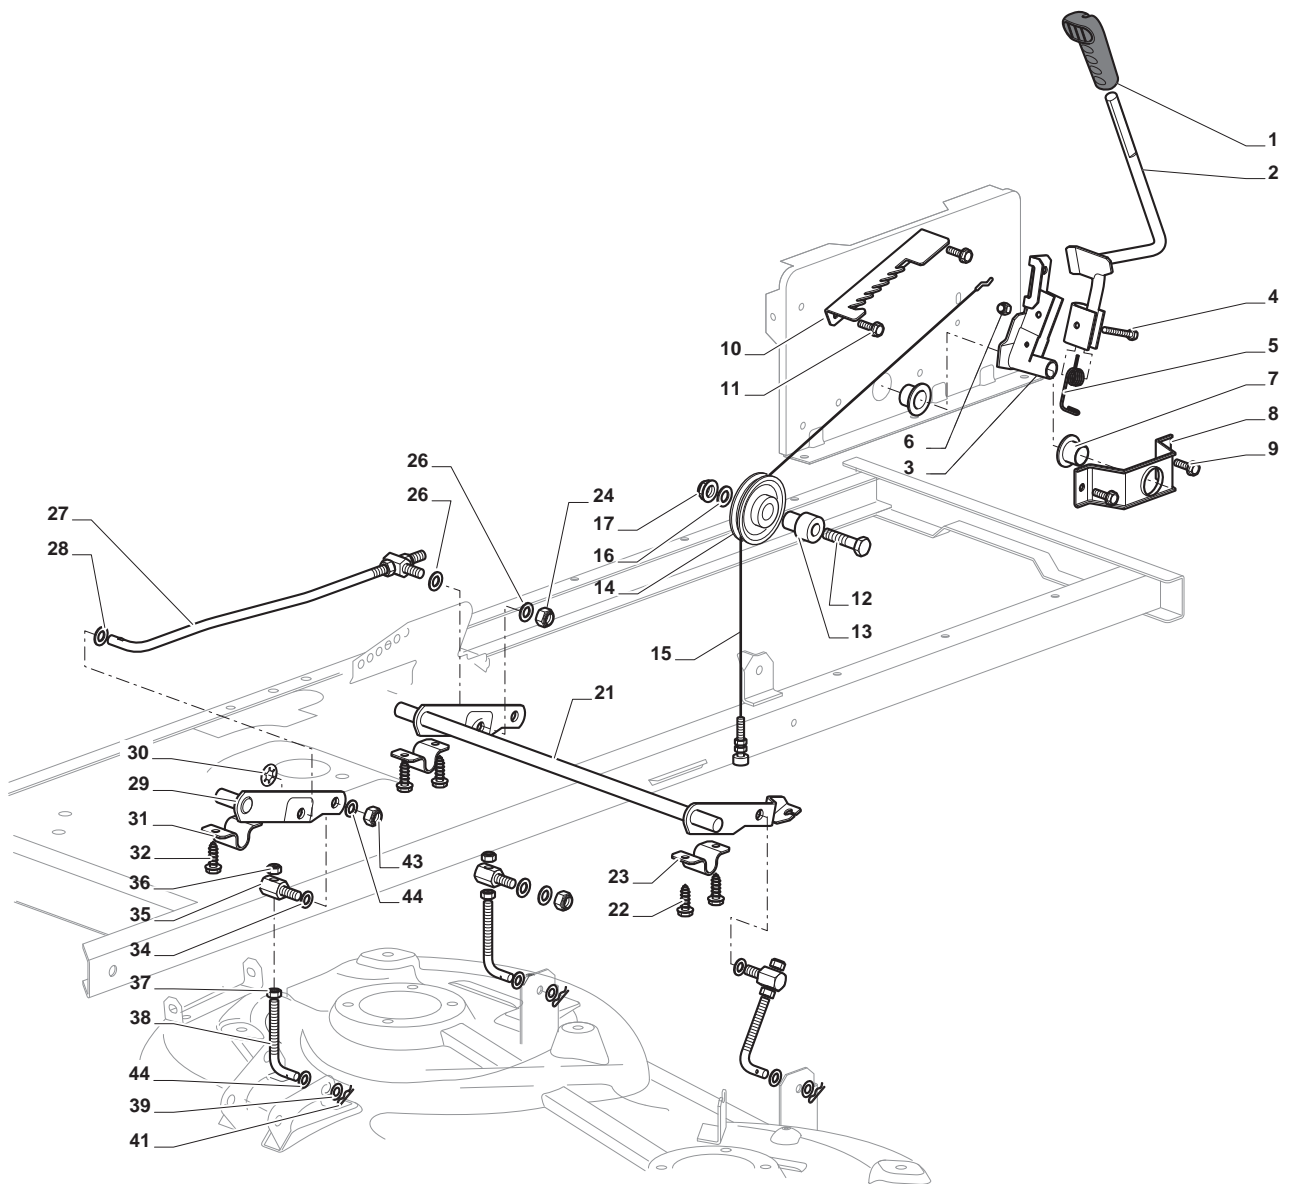

Cutting Plate Lifting

POS	CODE	Q.TY	DESCRIPTION	DESCRIZIONE	DESCRIPTION	BESCHREIBUNG	NOTES
1	325394533/0	1	Knob	Manopola	Poignee	Knopf	
2	382318229/0	1	Lever	Leva	Levier	Hebel	
3	382318231/0	1	Axle	Asse Avanzamento	Axe	Achse	
4	112674700/0	1	Screw	Vite	Vis	Schraube	
5	125430261/0	1	Spring	Molla	Ressort	Feder	
6	112154510/0	1	Nut	Dado	Ecrou	Mutter	
7	325038006/0	2	Bushing	Bussola	Douille	Buchse	
8	325785297/0	1	Support	Supporto	Support	Halter	
9	125943009/0	2	Screw	Vite	Vis	Schraube	
10	325735515/0	1	Steering Shaft	Settore Sterzo	Secteur Direction	Lenkkranz	
11	125943009/0	2	Screw	Vite	Vis	Schraube	
12	112793701/0	1	Screw	Vite	Vis	Schraube	
13	125040636/1	1	Bushing	Bussola	Douille	Buchse	
14	125601579/0	1	Pulley	Puleggia	Poulie	Riemenscheibe	
15	382004620/0	1	Wire	Filo	Fil	Kabel	
16	112523060/0	1	Washer	Rosetta	Rondelle	Scheibe	
17	112293201/0	1	Nut	Dado	Ecrou	Mutter	
21	382318239/0	1	Axle	Asse Avanzamento	Axe	Achse	
22	112735599/0	4	Screw	Vite	Vis	Schraube	
23	325547231/0	2	Plate	Piastra	Plaque	Platte	
24	112155000/0	1	Nut	Dado	Ecrou	Mutter	
26	325670011/0	2	Antifriction Washer	Rondella Antifrizione	Rondelle Antifriction	Anti Friktionswäscher	
27	382000569/1	1	Connecting Rod	Asta Collegamento	Tige De Connexion	Verbindungsstab	
28	112521350/0	1	Washer	Rosetta	Rondelle	Scheibe	
29	382318237/0	1	Axle	Asse Avanzamento	Axe	Achse	
30	112604899/0	1	Crown Fastener	Fissatore A Corona	Fixateur A Couronne	Kronescheibe	
31	325547231/0	1	Plate	Piastra	Plaque	Platte	
32	112735599/0	2	Screw	Vite	Vis	Schraube	
34	325670008/1	3	Washer	Rosetta	Rondelle	Scheibe	
35	125510107/1	3	Pin	Perno	Pivot	Bolzen	
36	112156602/0	3	Nut	Dado	Ecrou	Mutter	
37	112295200/0	3	Hexagonal Nut	Dado	Ecrou	Mutter	
38	125840012/0	3	Tie Rod	Tirante	Tirant	Spannstange	
39	325670008/1	3	Washer	Rosetta	Rondelle	Scheibe	
41	124487998/0	3	Cotter Pin	Coppiglia	Goupille	Split	
43	112156602/0	3	Nut	Dado	Ecrou	Mutter	
44	112521360/0	6	Washer	Rosetta	Rondelle	Scheibe