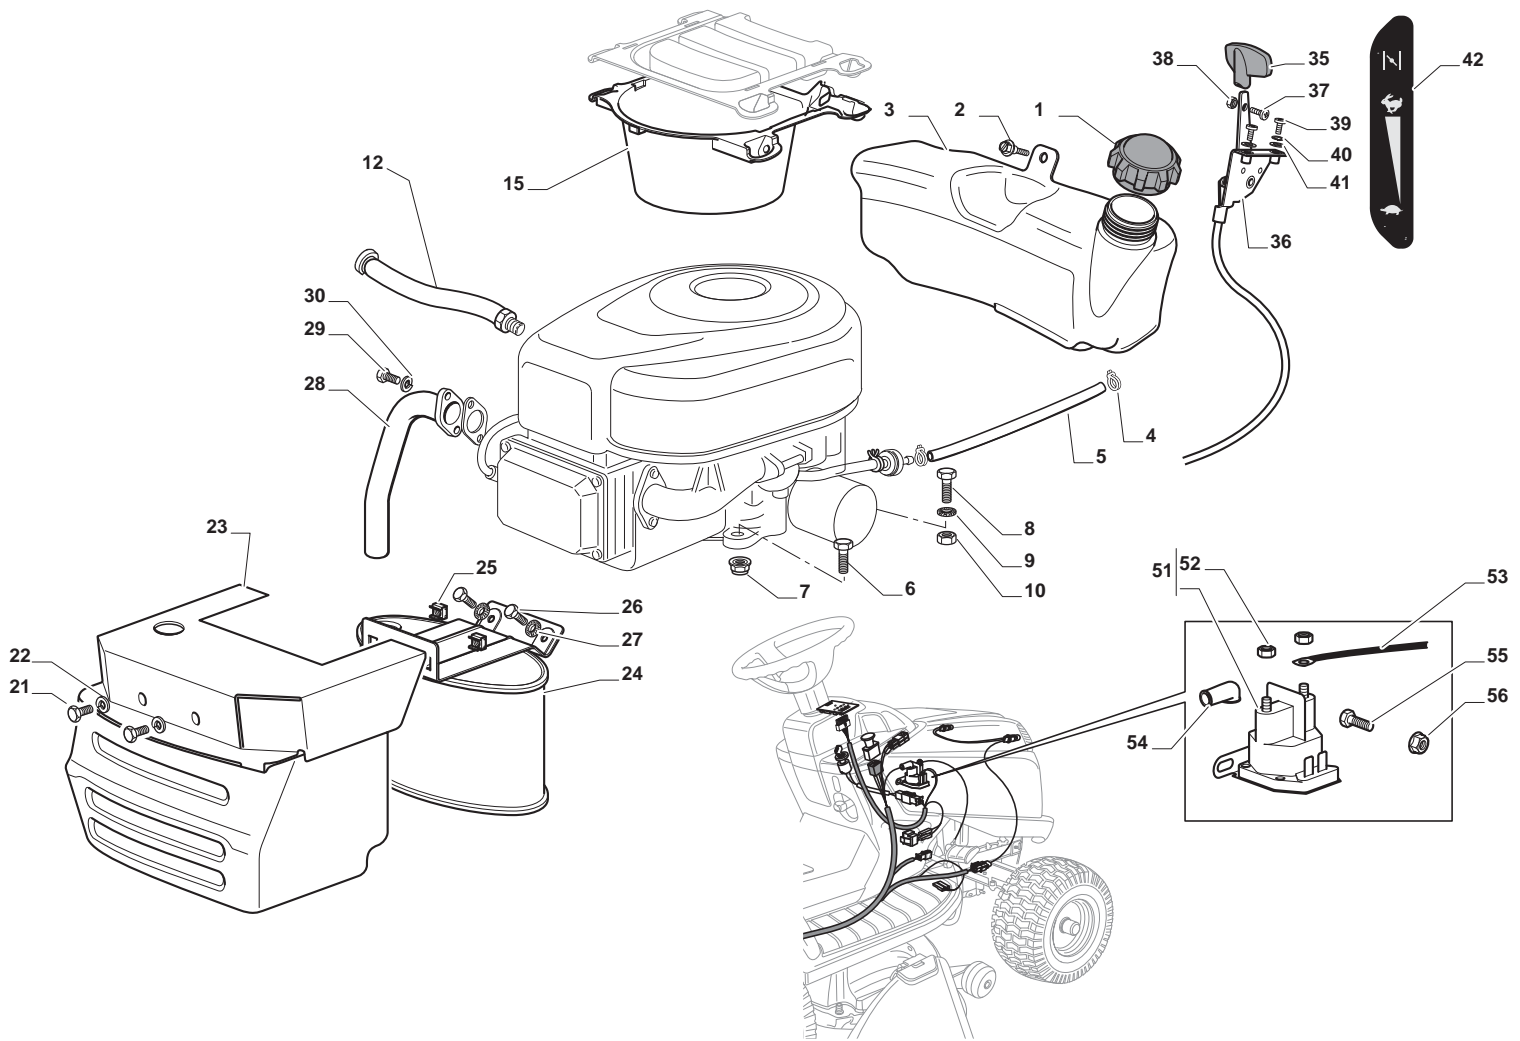

Engine B&S 16.5 - 18.5 hp

POS	CODE	Q.TY	DESCRIPTION	DESCRIZIONE	DESCRIPTION	BESCHREIBUNG	NOTES
1	125795001/1	1	Fuel Cap	Tappo Serbatoio	Bouchon	Tankverschluss	
2	125943010/0	4	Screw	Vite	Schraube	Vis	
3	325735126/0	1	Tank	Serbatoio	Reservoir	Tank	
4	118375051/1	2	Fair Led	Fascetta	Kabelbefestigung	Fixation De Cable	
5	325869057/0	1	Connecting Tube	Tube Collegamento	Verbindungsrohr	Tube De Connexion	
6	112691100/0	3	Screw	Vite	Schraube	Vis	
7	112154210/0	3	Nut	Dado	Nuss	Ecrou	
8	112691115/0	1	Screw	Vite	Schraube	Vis	
9	112540260/0	1	Grower	Grower	Federring	Grower	
10	112154210/0	1	Nut	Dado	Nuss	Ecrou	
12	1134-5827-01	1	Oil Discharge Extension	Prolunga Scarico Olio	Rallonge Dechargement H	Öl Abfluss	
15	325108044/1	1	Conveyor	Convogliatore	Konveyor	Convoyeur	
21	112792611/0	2	Screw	Vite	Schraube	Vis	
22	112540260/0	2	Grower	Grower	Federring	Grower	
23	382598047/0	1	Muffler Protection	Protezione Silenziatore	Protection Silencieux	Auspuffschutz	
24	182750010/0	1	Muffler	Silenziatore	Silencieux	Schalldämpfer	
25	112360425/0	2	Nut	Dado	Nuss	Ecrou	
26	112792611/0	2	Screw	Vite	Schraube	Vis	
27	112540260/0	2	Grower	Grower	Federring	Grower	
28	118738206/0	1	Exhaust Tube	Tube Raccordo Scarico	Tube Connex. Echapp.	Krummer	
29	112737450/0	2	Screw	Vite	Schraube	Vis	
30	112540260/0	2	Grower	Grower	Federring	Grower	
35	325394531/0	1	Knob	Manopolina	Poignée	Griff	
36	182000216/0	1	Accelerator	Acceleratore	Commande d'accélération	Gashebelgestange	
37	112726389/0	1	Screw	Vite	Schraube	Vis	
38	112290800/0	1	Nut	Dado	Nuss	Ecrou	
39	112726389/0	2	Screw	Vite	Schraube	Vis	
40	112540020/0	2	Washer	Rondella	Scheibe	Rondelle	
41	112521310/0	2	Washer	Rondella	Scheibe	Rondelle	
42	114363697/0	1	Label	Etichetta	Etiquette	Etikett	
51	118736111/0	1	Starter Relay	Relé Avviamento	Anlassrelais	Relais D'Allumage	
52	112360352/0	2	Nut	Dado	Nuss	Ecrou	
53	125065002/0	1	Cable	Cavo	Kabel	Cable	
54	118564864/1	1	Protection	Protezione	Schutz	Protection	
55	112790781/0	1	Screw	Vite	Schraube	Vis	
56	112154510/0	2	Nut	Dado	Nuss	Ecrou