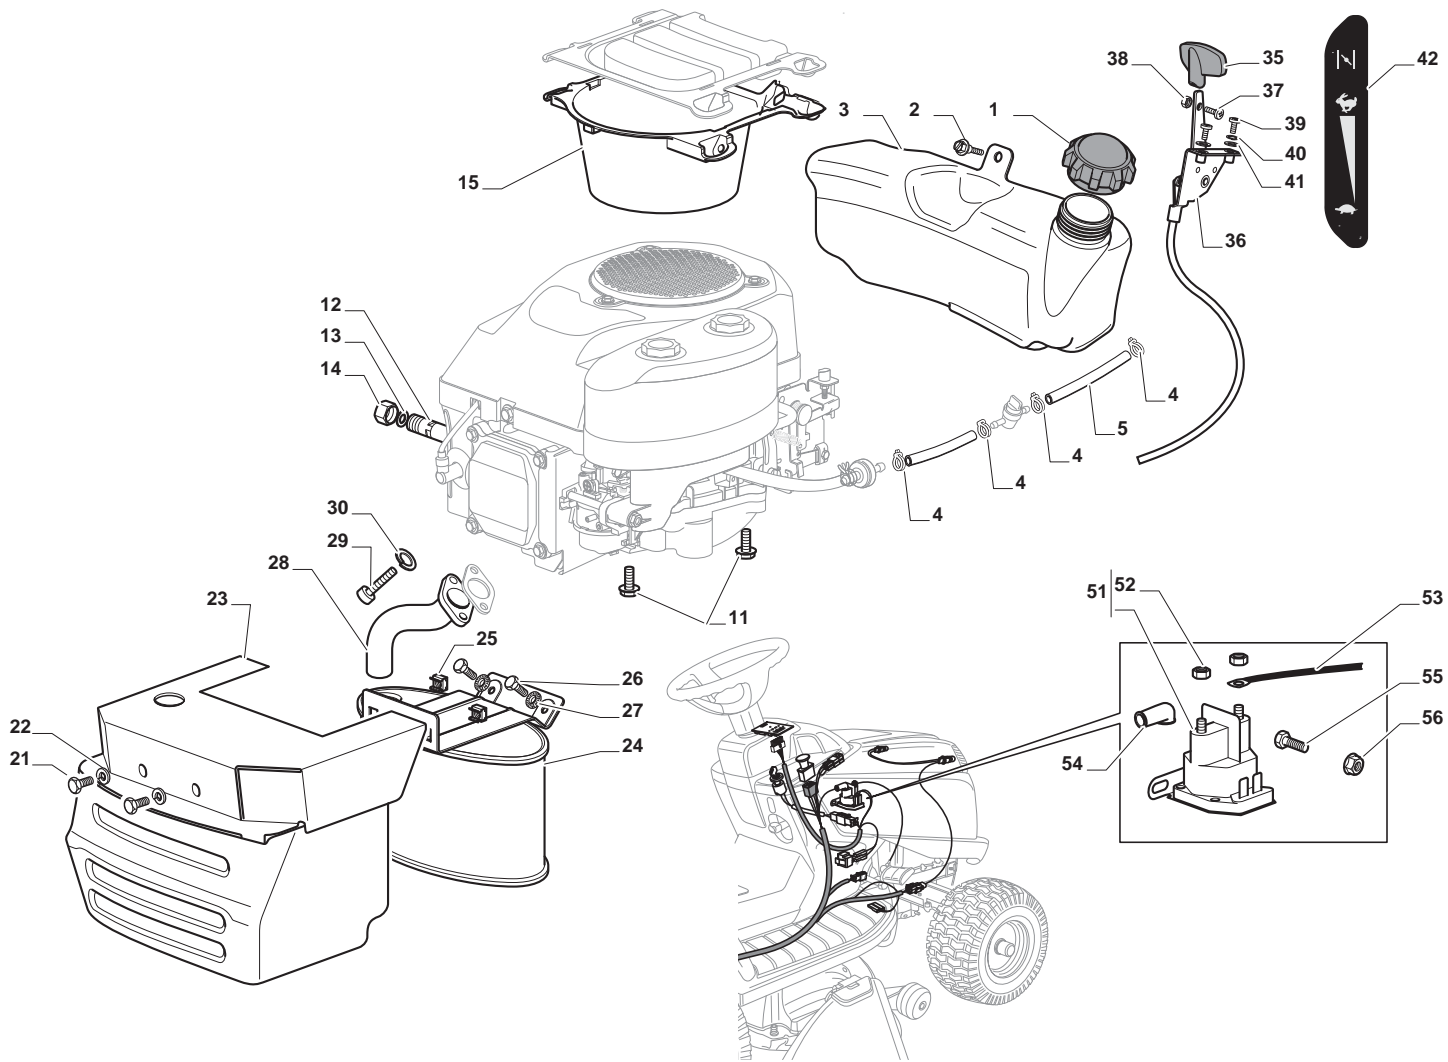

Engine GGP							
POS	CODE	Q.TY	DESCRIPTION	DESCRIZIONE	DESCRIPTION	BESCHREIBUNG	NOTES
1	125795001/1	1	Cap	Tappo Serbatoio	Bouchon	Tankverschluss	
2	125943010/0	4	Screw	Vite	Vis	Schraube	
3	325735126/0	1	Tank	Serbatoio	Reservoir	Tank	
4	118375051/1	4	Fair Led	Fascetta	Fixation De Cable	Kabelbefestigung	
5	325869057/0	1	Connecting Tube	Tubo Collegamento	Tube De Connexion	Verbindungsrohr	
11	112735108/1	4	Screw	Vite	Vis	Schraube	
12	127598060/0	1	Oil Discharge Extension	Prolunga Scarico Olio	Rallonge Dechargement H	Öl Abfluss	
13	118401001/1	1	Oil Seal	Guarnizione	Garniture	Dichtung	
14	118737849/0	1	Plug	Tappo	Bouchon	Verschlussstopfen	
15	325108044/1	1	Conveyor	Convogliatore	Convoyeur	Konveyor	
21	112792611/0	2	Screw	Vite	Vis	Schraube	
22	112540260/0	2	Grower	Grower	Grower	Federring	
23	382598045/0	1	Muffler Protection	Protezione Silenziatore	Protection Silencieux	Auspuffschutz	
24	182750010/0	1	Muffler	Silenziatore	Silencieux	Schalldämpfer	
25	112360425/0	2	Nut	Dado	Ecrou	Mutter	
26	112792611/0	2	Screw	Vite	Vis	Schraube	
27	112540260/0	2	Grower	Grower	Grower	Federring	
28	118738231/1	1	Exhaust Tube	Tubo Scarico	Tube Echappement	Abgasungrohr	
29	112737450/0	2	Screw	Vite	Vis	Schraube	
30	112540260/0	2	Grower	Grower	Grower	Federring	
35	325394531/0	1	Knob	Manopolina	Poignée	Griff	
36	182000215/0	1	Accelerator	Acceleratore	Accelérateur	Gas Zug	
37	112726389/0	1	Screw	Vite	Vis	Schraube	
38	112290800/0	1	Nut	Dado	Ecrou	Mutter	
39	112726389/0	2	Screw	Vite	Vis	Schraube	
40	112540020/0	2	Washer	Rosetta	Rondelle	Scheibe	
41	112521310/0	2	Washer	Rosetta	Rondelle	Scheibe	
42	114363697/0	1	Label	Etichetta	Etiquette	Etikett	
51	118736111/0	1	Starter Relay	Relè Avviamento	Relais D'Allumage	Anlassrelais	
52	112360352/0	2	Nut	Dado	Ecrou	Mutter	
53	125065002/0	1	Cable	Cavo Relé Avv.	Cable	Kabel	
54	118564864/1	1	Protection	Cappuccio	Capuchon	Stecker	
55	112790781/0	1	Screw	Vite	Vis	Schraube	
56	112154510/0	2	Nut	Dado	Écrou	Mutter