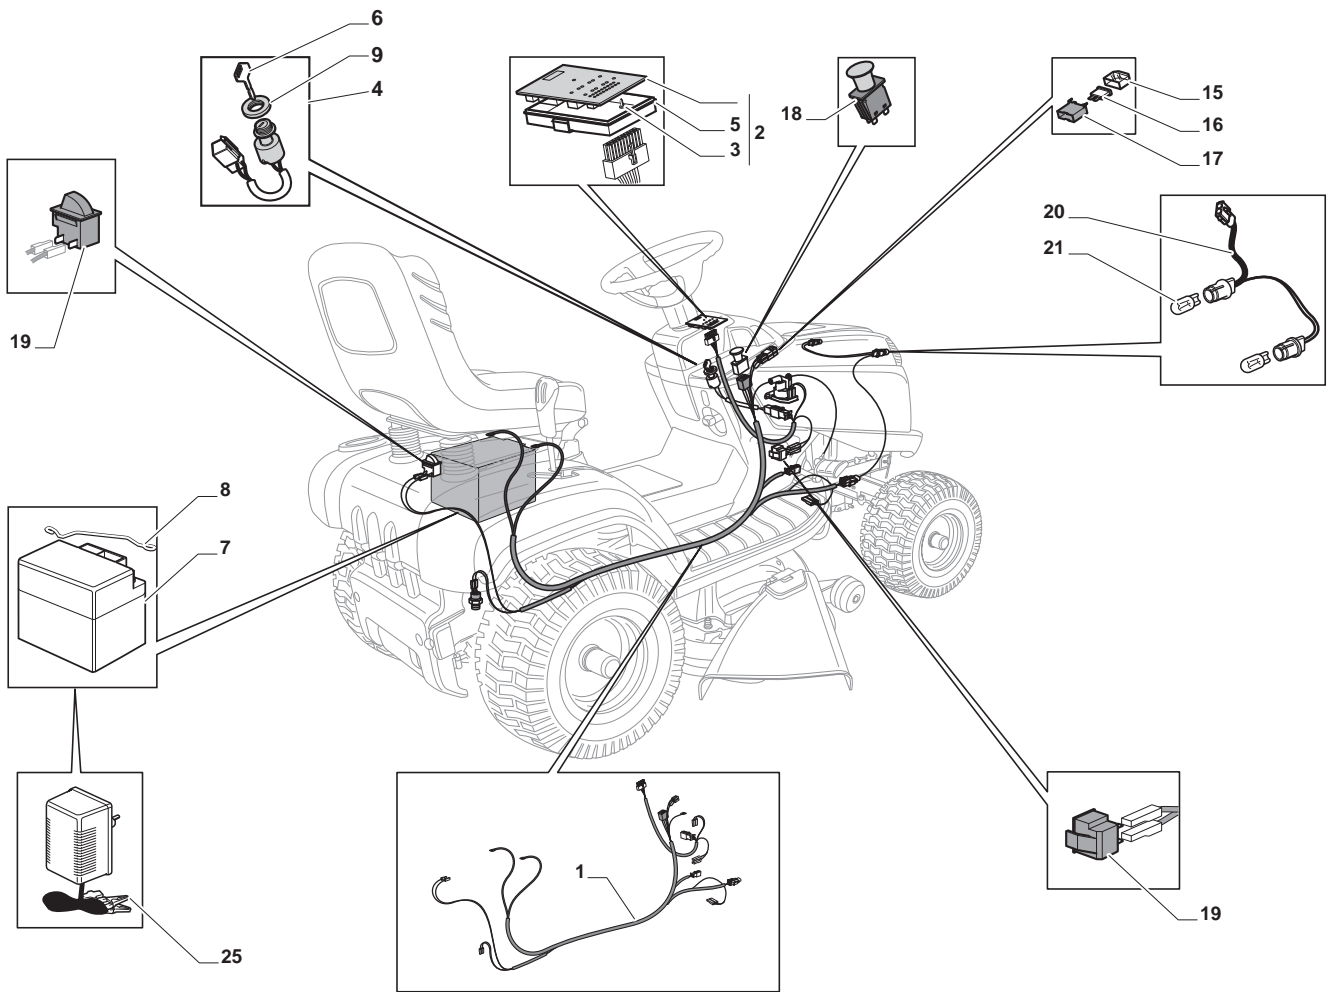

Electrical Parts							
POS	CODE	Q.TY	DESCRIPTION	DESCRIZIONE	DESCRIPTION	BESCHREIBUNG	NOTES
1	182040157/0	1	Cables Ass.Y	Cablaggio	Ens. Cablages	Kabelsatz	models with lamp and Honda Engines
1	182040158/0	1	Cables Ass.Y	Cablaggio	Ens. Cablages	Kabelsatz	for hydro Version
2	125722433/0	1	Electronic Card	Scheda Elettronica	Carte Electronique	Elektronische Karte	for GGP Engine
2	382722429/0	1	Electronic Card	Scheda Elettronica	Carte Electronique	Elektronische Karte	for B&S-Honda Engine
3	112735101/0	1	Screw	Vite	Vis	Schraube	
4	118450075/0	1	Starting Switch	Interruttore Avviamento	Interrupteur Demarrage	Schalter	
5	325600080/0	1	Card Protection	Protezione Scheda	Protection De Carte	Karteschutz	
6	118210023/0	1	Starting Key	Chiave Avviamento	Clef A Demarrage	Schlüssel Für Start	
7	118120002/1	1	Battery	Batteria	Batterie	Batterie	
8	125430265/1	1	Spring	Molla	Ressort	Feder	
9	118400863/0	1	Screwed Ring	Ghiera	Manchon Expansible	Nutmutter	
15	133215000/0	2	Cover	Coperchio Membrana	Couvercle Membrane	Deckel Membran	
16	133340036/0	1	Fuse 25 A	Fusibile 25 A	Fusible 25 A	Sicherung 25 A	
16	133340040/0	1	Fuse 10A	Fusibile 10A	Fusible 10A	Sicherung 10A	
17	133500007/0	2	Fuse Carrier	Portafusibile	Tableau De Fusible	Sicherungshalter	
18	118450074/0	1	Clutch Switch	Interruttore Frizione	Interrupteur Embrajage	Kupplung Schalter	
19	119410613/0	2	Micro Switch	Micro Interruttore	Microinterrupteur	Mikroschalter	
20	182040186/0	1	Lamp Holder	Portalampane	Douille De Lampe	Scheinwerferlampe	for Lamp Version
20	182040191/0	1	Lamp Holder	Portalampane	Douille De Lampe	Scheinwerferlampe	for LED Version
21	118459100/0	2	Lamp For Lights	Lamp For Lights	Lamp For Lights	Lamp For Lights	
25	182180090/0	1	Battery Charger	Carica Batteria	Chargeur De Batterie	Ladgerät	EU Plug
25	182180091/0	1	Battery Charger	Carica Batteria	Chargeur De Batterie	Ladgerät	UK Plug