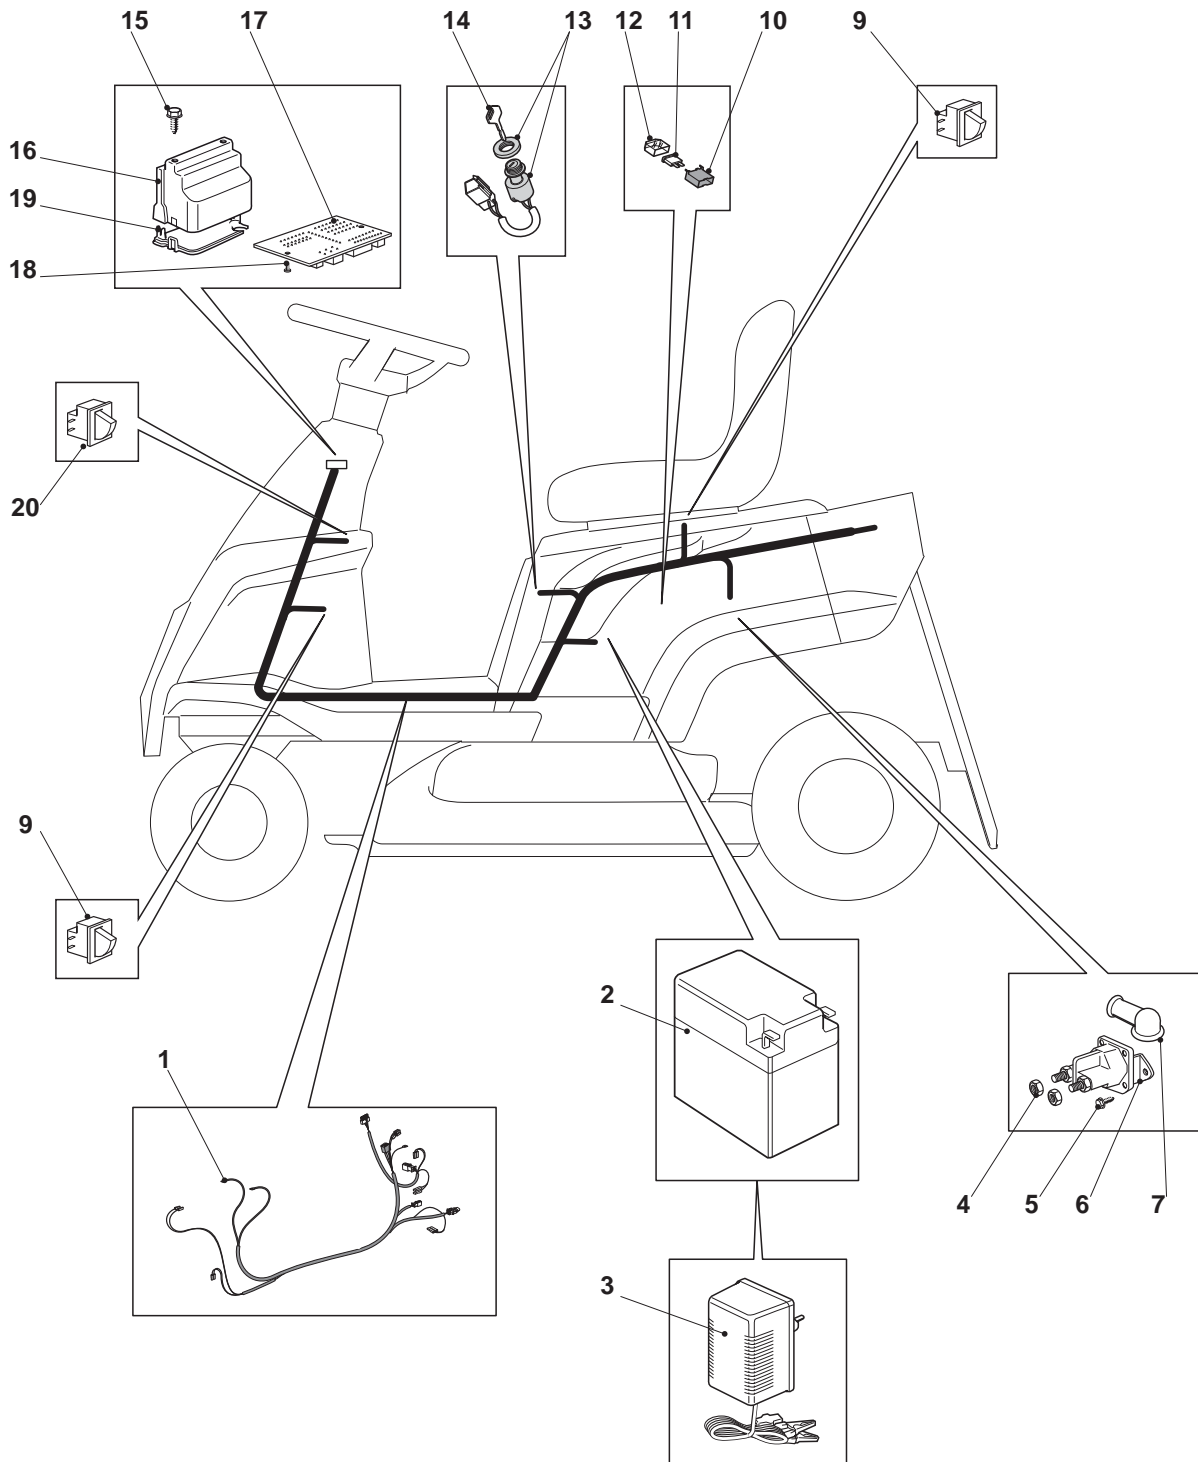

Electrical Parts

POS	CODE	Q.TY	DESCRIPTION	DESCRIZIONE	DESCRIPTION	BESCHREIBUNG	NOTES
1	184040135/0	1	Cables Ass.Y	Cablaggio	Cablages	Kabelsatz	
2	118120012/0	1	Battery	Batteria	Batterie	Batterie	
3	182180051/0	1	Battery Charger Kit	Carica batteria	Chargeur De Batteries 0,2A	Batterieladegerät	EU Plug
3	182180053/0	1	Battery Charger 0,2A	Carica Batteria 0,2A	Chargeur De Batteries	Batterieladegerät 0,2A	UK Plug
4	112360352/0	2	Nut	Dado	Ecrou	Mutter	
5	112735110/0	2	Screw	Vite	Vis	Schraube	
6	118736110/0	1	Starter Relay	Relé Avviamento	Relais D'Allumage	Anlassrelais	
7	118564861/1	2	Protection	Protezione	Protection	Schutz	
9	119410606/0	2	Micro Switch	Micro Switch	Micro Switch	Micro Switch	
10	133500007/0	1	Fuse Carrier	Portafusibile	Tableau De Fusible	Sicherunghalter	
11	133340040/0	1	Lamellar Fusible 10A	Lamellar Fusible 10A	Lamellar Fusible 10A	Lamellar Fusible 10A	
12	133215000/0	1	Cover	Coperchio	Couvercle	Deckel	
13	118450075/1	1	Starting Switch	Interruttore Avviamento	Interrupteur Demarrage	Schalter	
14	118210023/0	1	Starting Key	Chiave Avviamento	Clef A Demarrage	Schlüssel Für Start	
15	112728711/0	2	Screw	Vite	Vis	Schraube	
16	127600119/0	1	Electronic Card Protection	Protezione Scheda Elettronica	Protection De Carte	Electronic Card Protection	
17	127722354/1	1	Electronic Card	Scheda Elettronica	Carte Electronique	Elektronische Karte	
18	112729601/1	2	Screw	Vite	Vis	Schraube	
19	127600118/0	1	Electronic Card Protection	Protezione Scheda Elettronica	Protection De Carte	Electronic Card Protection	
20	119410614/0	1	Switch	Interruttore	Interrupteur	Schalter