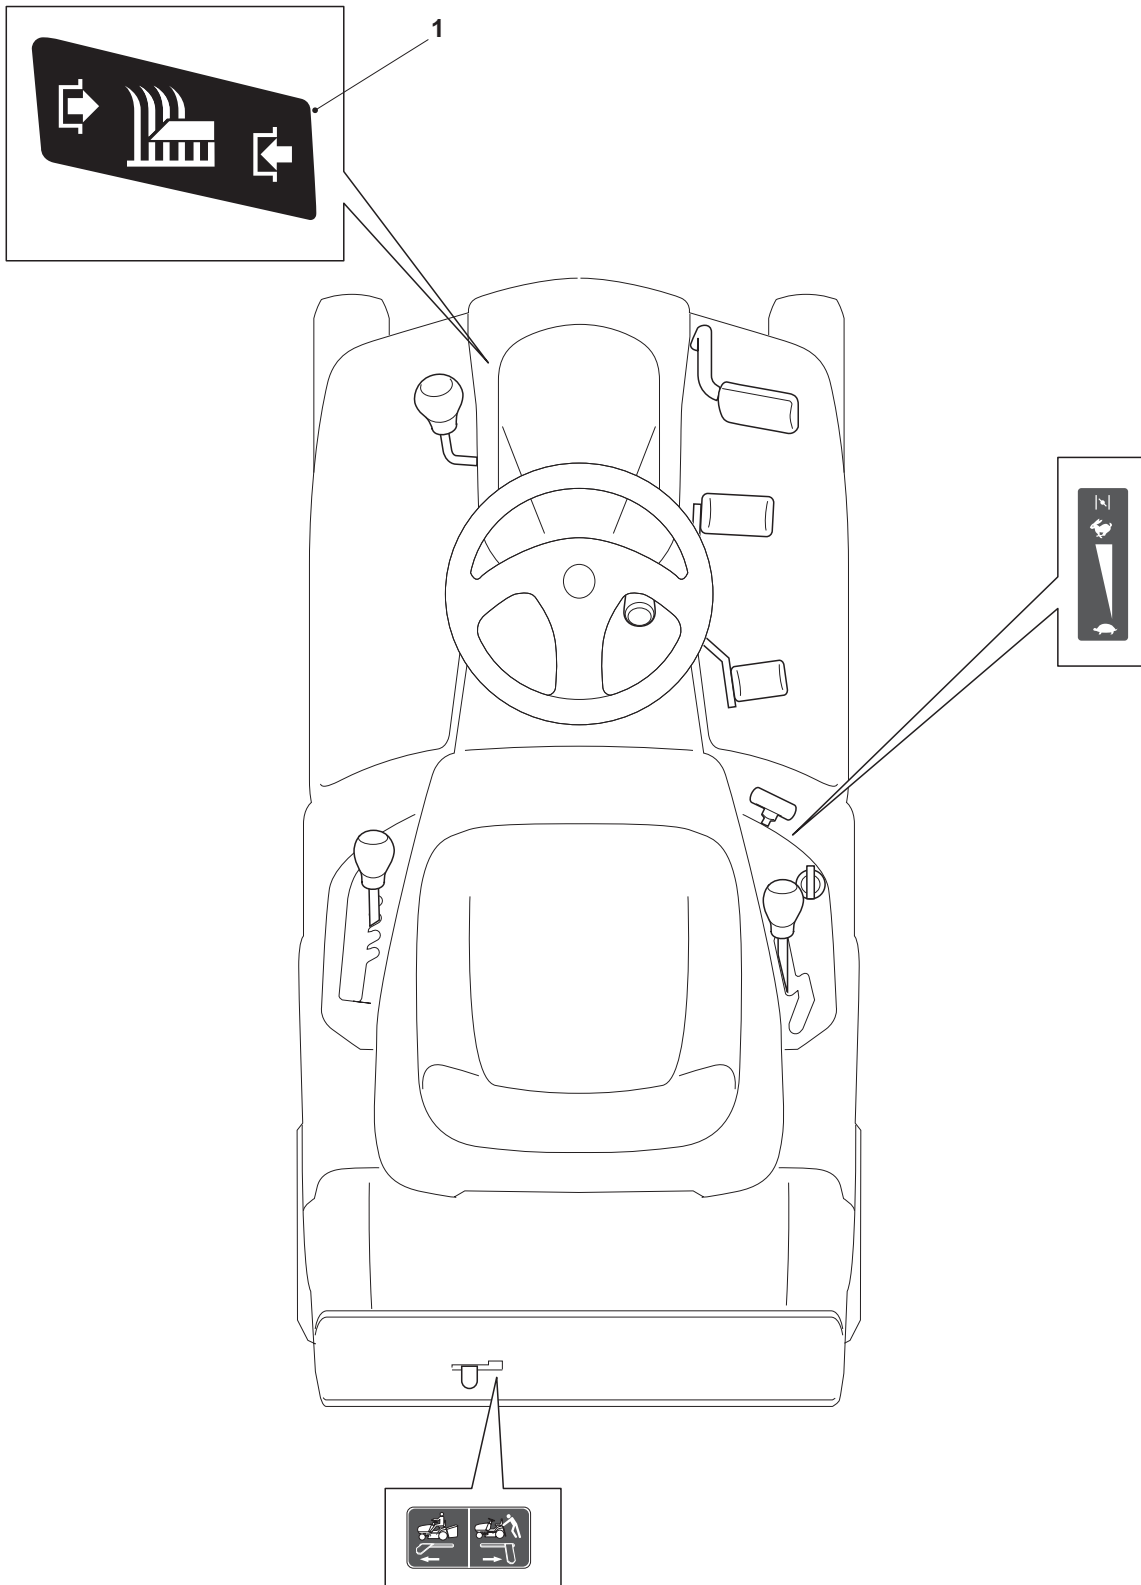

Electrical Parts

POS	CODE	Q.TY	DESCRIPTION	DESCRIZIONE	DESCRIPTION	BESCHREIBUNG	NOTES
1	184040135/0	1	Cables Ass.Y	Cablaggio	Cablages	Kabelsatz	
2	118120012/0	1	Battery	Batteria	Batterie	Batterie	
3	182180051/0	1	Battery Charger Kit	Carica batteria	Chargeur De Batteries 0,2A	Batterieladegerät	EU Plug
3	182180053/0	1	Battery Charger 0,2A	Carica Batteria 0,2A	Chargeur De Batteries	Batterieladegerät 0,2A	UK Plug
4	112360352/0	2	Nut	Dado	Ecrou	Mutter	
5	112735110/0	2	Screw	Vite	Vis	Schraube	
6	118736110/0	1	Starter Relay	Relé Avviamento	Relais D'Allumage	Anlassrelais	
7	118564861/1	2	Protection	Protezione	Protection	Schutz	
9	119410606/0	2	Micro Switch	Micro Switch	Micro Switch	Micro Switch	
10	133500007/0	1	Fuse Carrier	Portafusibile	Tableau De Fusible	Sicherunghalter	
11	133340040/0	1	Lamellar Fusible 10A	Lamellar Fusible 10A	Lamellar Fusible 10A	Lamellar Fusible 10A	
12	133215000/0	1	Cover	Coperchio	Couvercle	Deckel	
13	118450075/1	1	Starting Switch	Interruttore Avviamento	Interrupteur Demarrage	Schalter	
14	118210023/0	1	Starting Key	Chiave Avviamento	Clef A Demarrage	Schlüssel Für Start	
15	112728711/0	2	Screw	Vite	Vis	Schraube	
16	127600119/0	1	Electronic Card Protection	Protezione Scheda Elettronica	Protection De Carte	Electronic Card Protection	
17	127722354/1	1	Electronic Card	Scheda Elettronica	Carte Electronique	Elektronische Karte	
18	112729601/1	2	Screw	Vite	Vis	Schraube	
19	127600118/0	1	Electronic Card Protection	Protezione Scheda Elettronica	Protection De Carte	Electronic Card Protection	
20	119410614/0	1	Switch	Interruttore	Interrupteur	Schalter