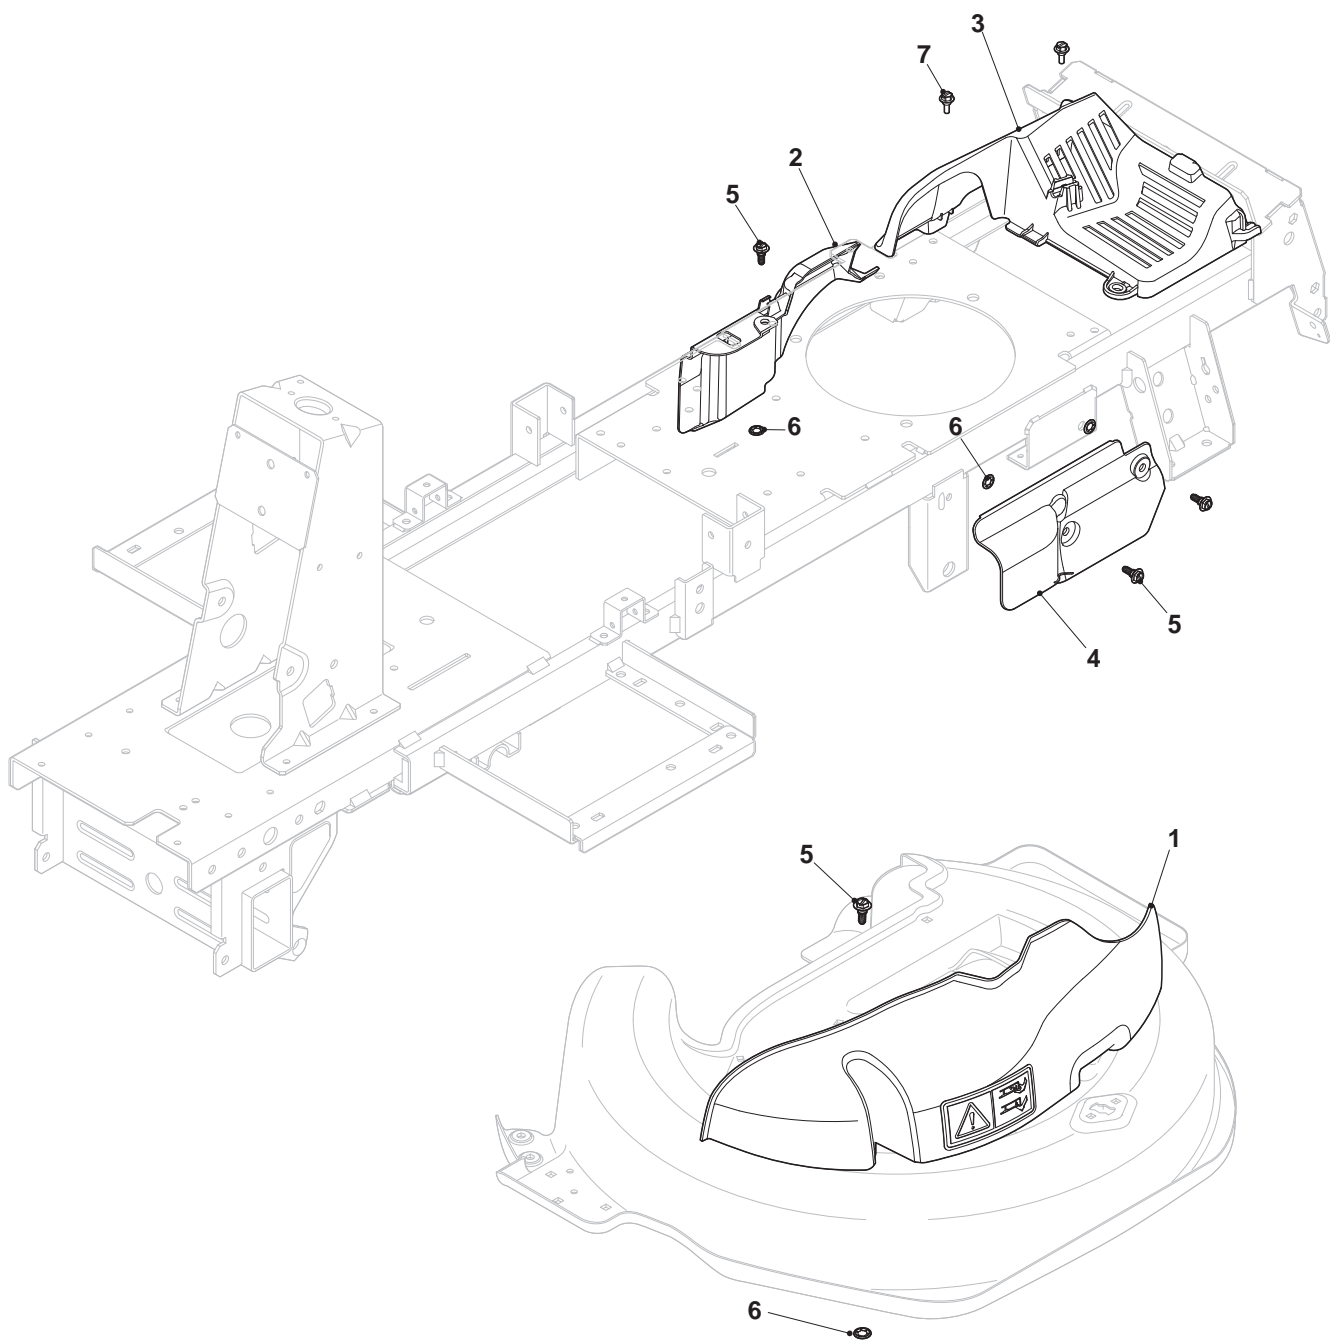

Guards							
POS	CODE	Q.TY	DESCRIPTION	DESCRIZIONE	DESCRIPTION	BESCHREIBUNG	NOTES
1	327060111/1	1	Protection Carter	Carter Protezione	Carter	Schutz	
2	327060109/0	1	Right Belt Protection Carter	Carter Protezione Cinghia Dx	Carter	Schutz Rechte, Riemen	
3	327060108/1	1	Transmission Plate Protection	Carter Protezione Trasmissione	Carter	Antrieb Plattenschutz	
4	327060110/0	1	Left Belt Protection Carter	Carter Protezione Cinghia Sx	Carter	Schutz Linke, Riemen	
5	125943011/0	5	Screw	Vite	Vis	Schraube	
6	112604899/0	4	Crown Fastener	Fissatore A Corona	Fixateur A Couronne	Kronescheibe	
7	125943010/0	2	Screw	Vite	Vis	Schraube	
8	112604897/0	1	Washer	Rosetta	Rondelle	Scheibe	
9	125040636/1	1	Bush	Bussola	Douille	Douille