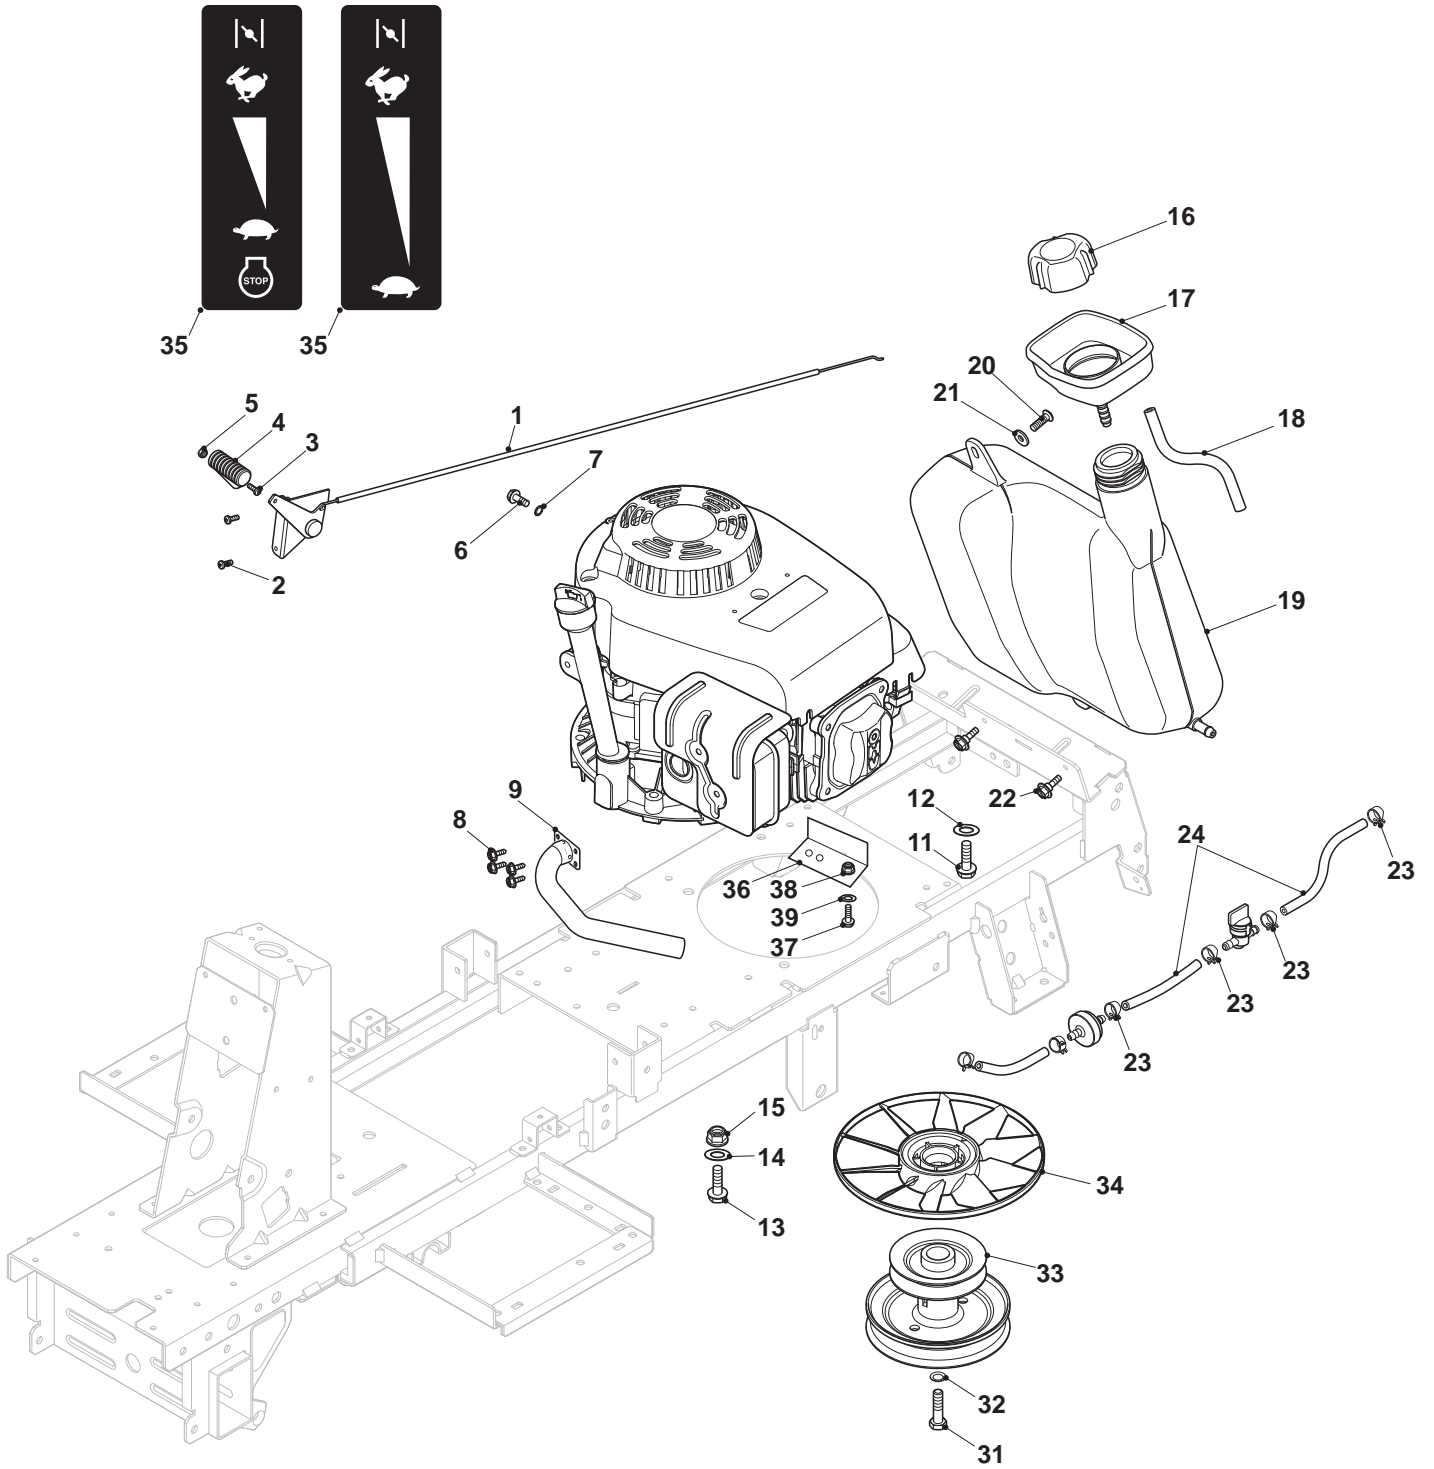

Engine - GGP

POS	CODE	Q.TY	DESCRIPTION	DESCRIZIONE	DESCRIPTION	BESCHREIBUNG	NOTES
1	184000256/0	1	Throttle Cable	Cavo Acceleratore	Câble Accélérateur	Gashebel Kabel	
2	125943012/0	2	Screw	Vite	Vis	Schraube	
3	112726388/0	1	Screw	Vite	Vis	Schraube	
4	125394501/0	1	Knob	Manopolina	Poignée	Knopf	
5	112290800/0	1	Nut	Dado	Écrou	Mutter	
6	112735599/0	1	Screw	Vite	Vis	Schraube	
7	112540040/0	1	Washer	Rosetta	Rondelle	Scheibe	
8	112735110/0	4	Screw	Vite	Vis	Schraube	
9	118738251/0	1	Exhaust Tube	Tube Racc. Scarico	Tube d'échappement	Abgasrohr	
11	112735109/1	2	Screw	Vite	Vis	Schraube	
12	112540070/0	2	Washer	Rosetta	Rondelle	Scheibe	
13	112691200/0	1	Screw	Vite	Vis	Schraube	
14	112521350/0	1	Washer	Rondella	Rondelle	Scheibe	
15	112154210/0	1	Nut	Dado	Écrou	Mutter	
16	127790000/1	1	Fuel Cap	Tappo Serbatoio	Bouchon Reservoir	Tank Einfüllstopfen	
17	327600180/0	1	Tank Protection	Protezione Serbatoio	Protection de réservoir	Tankschutz	
18	327869054/1	1	Connecting Tube	Tube Collegamento	Tube De Connexion	Verbindungsrohr	L= 450 mm
19	327733008/0	1	Fuel Tank	Serbatoio	Réservoir à carburant	Treibstofftank	
20	112727801/0	1	Screw	Vite	Vis	Schraube	
21	112523040/0	1	Washer	Rondella	Rondelle	Scheibe	
22	125943010/0	2	Screw	Vite	Vis	Schraube	
23	118375051/1	4	Fair Led	Fascetta	Fixation De Cable	Kabelbefestigung	
24	325869035/1	1	Connecting Tube	Tube Collegamento	Tube De Connexion	Verbindungsrohr	
31	112736850/0	1	Screw	Vite	Vis	Schraube	13"
31	112735694/0	1	Screw	Vite	Vis	Schraube	11"
32	112543000/0	1	Washer	Rosetta	Rondelle	Scheibe	
33	384601500/0	1	Pulley	Puleggia	Poulie, Roue Avant	Riemenscheibe	13"
33	384601501/0	1	Pulley	Puleggia	Poulie, Roue Avant	Riemenscheibe	11"
34	327951200/1	1	Fan	Ventola	Ventilateur	Ventilator	
35	114366905/0	1	Label	Etichetta	Étiquette	Etikett	Electric Start
35	114366904/0	1	Label	Etichetta	Étiquette	Etikett	Manual Start
36	327772239/0	1	Clamp	Staffa	Etrier	Bride	
37	112791200/1	3	Screw	Vite	Vis	Schraube	
38	112292102/0	3	Nut	Dado	Écrou	Mutter	
39	122675110/0	2	Washer	Rosetta	Rondelle	Scheibe