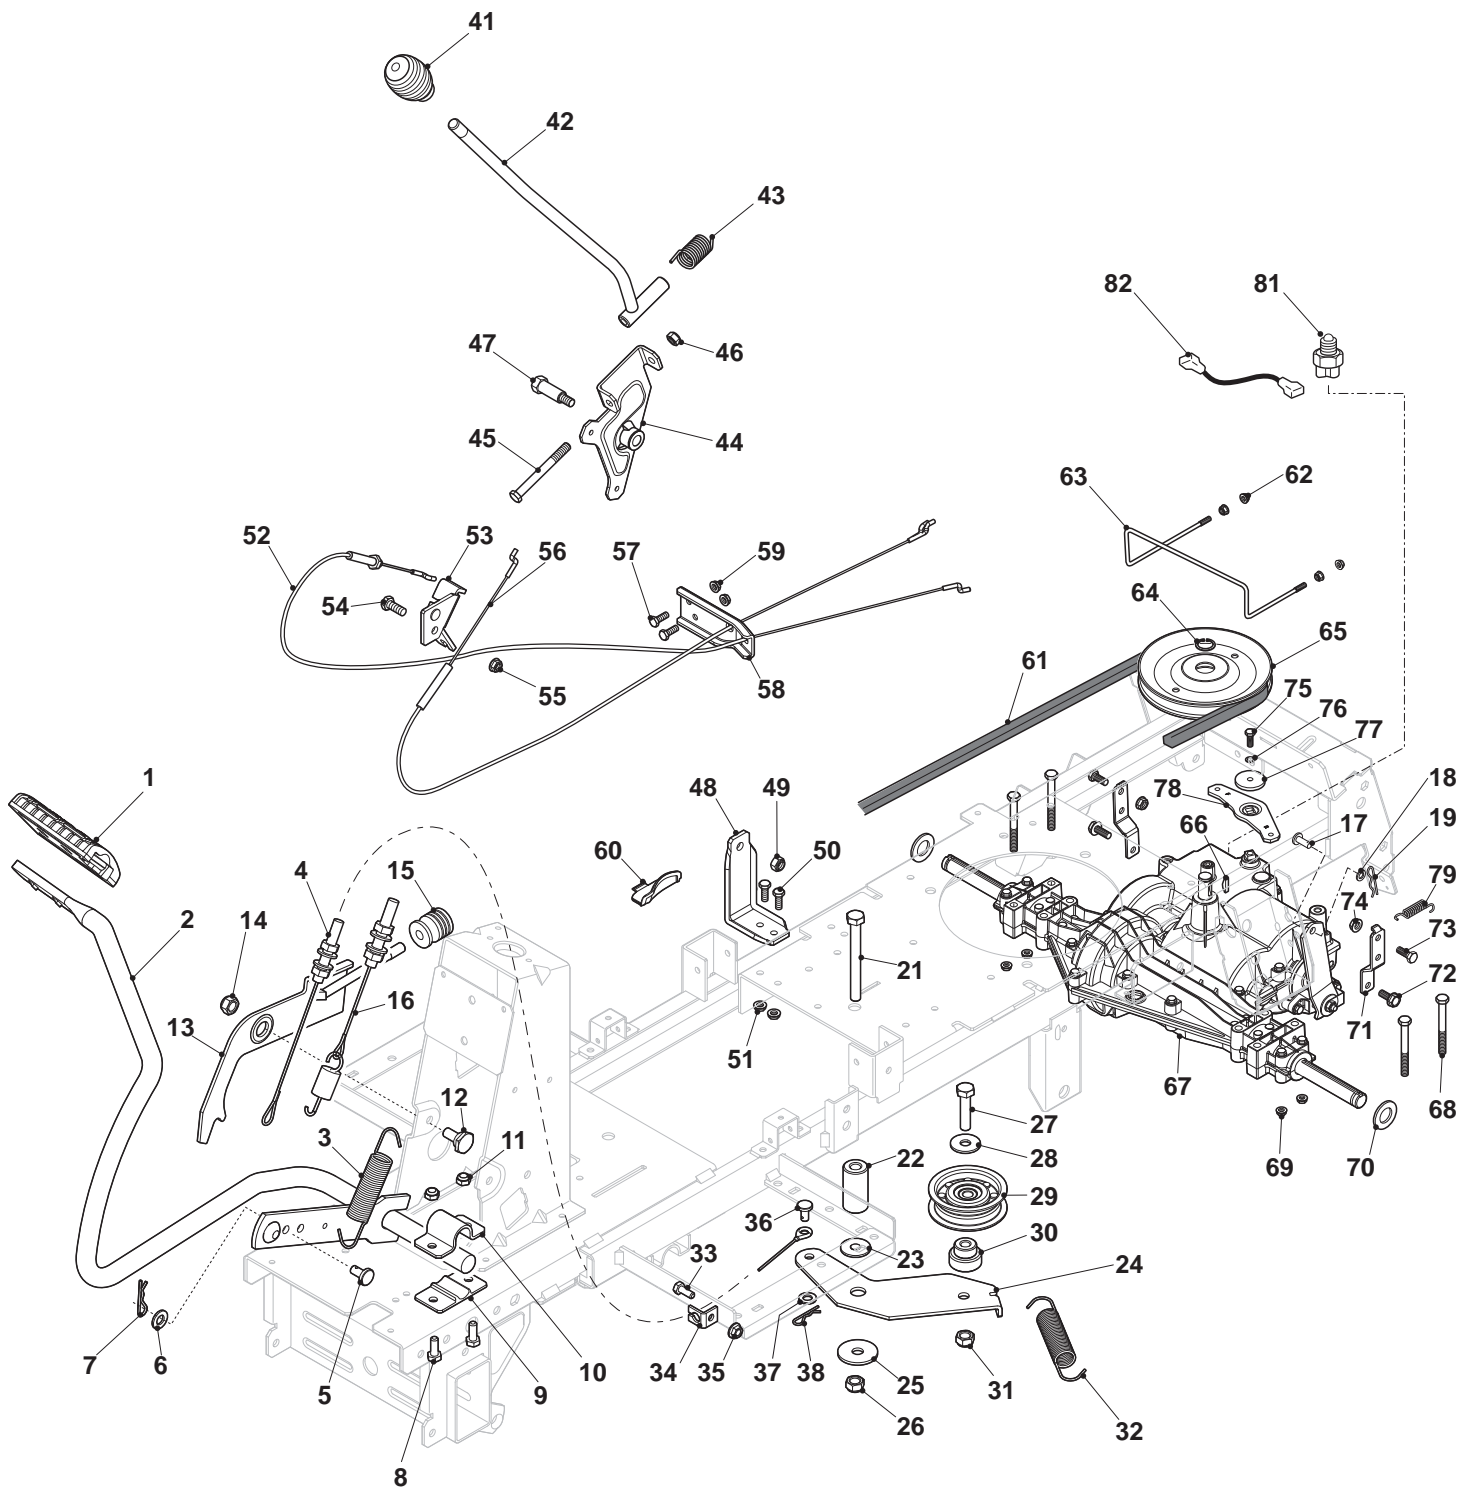

Engine - GGP

POS	CODE	Q.TY	DESCRIPTION	DESCRIZIONE	DESCRIPTION	BESCHREIBUNG	NOTES
1	184000256/0	1	Throttle Cable	Cavo Acceleratore	Câble Accélérateur	Gashebel Kabel	
2	125943012/0	2	Screw	Vite	Vis	Schraube	
3	112726388/0	1	Screw	Vite	Vis	Schraube	
4	125394501/0	1	Knob	Manopolina	Poignée	Knopf	
5	112290800/0	1	Nut	Dado	Écrou	Mutter	
6	112735599/0	1	Screw	Vite	Vis	Schraube	
7	112540040/0	1	Washer	Rosetta	Rondelle	Scheibe	
8	112735110/0	4	Screw	Vite	Vis	Schraube	
9	118738251/0	1	Exhaust Tube	Tube Racc. Scarico	Tube d'échappement	Abgasrohr	
11	112735109/1	2	Screw	Vite	Vis	Schraube	
12	112540070/0	2	Washer	Rosetta	Rondelle	Scheibe	
13	112691200/0	1	Screw	Vite	Vis	Schraube	
14	112521350/0	1	Washer	Rondella	Rondelle	Scheibe	
15	112154210/0	1	Nut	Dado	Écrou	Mutter	
16	127790000/1	1	Fuel Cap	Tappo Serbatoio	Bouchon Reservoir	Tank Einfüllstopfen	
17	327600180/0	1	Tank Protection	Protezione Serbatoio	Protection de réservoir	Tankschutz	
18	327869054/1	1	Connecting Tube	Tube Collegamento	Tube De Connexion	Verbindungsrohr	L= 450 mm
19	327733008/0	1	Fuel Tank	Serbatoio	Réservoir à carburant	Treibstofftank	
20	112727801/0	1	Screw	Vite	Vis	Schraube	
21	112523040/0	1	Washer	Rondella	Rondelle	Scheibe	
22	125943010/0	2	Screw	Vite	Vis	Schraube	
23	118375051/1	4	Fair Led	Fascetta	Fixation De Cable	Kabelbefestigung	
24	325869035/1	1	Connecting Tube	Tube Collegamento	Tube De Connexion	Verbindungsrohr	
31	112736850/0	1	Screw	Vite	Vis	Schraube	13"
31	112735694/0	1	Screw	Vite	Vis	Schraube	11"
32	112543000/0	1	Washer	Rosetta	Rondelle	Scheibe	
33	384601500/0	1	Pulley	Puleggia	Poulie, Roue Avant	Riemenscheibe	13"
33	384601501/0	1	Pulley	Puleggia	Poulie, Roue Avant	Riemenscheibe	11"
34	327951200/1	1	Fan	Ventola	Ventilateur	Ventilator	
35	114366905/0	1	Label	Etichetta	Étiquette	Etikett	Electric Start
35	114366904/0	1	Label	Etichetta	Étiquette	Etikett	Manual Start
36	327772239/0	1	Clamp	Staffa	Etrier	Bride	
37	112791200/1	3	Screw	Vite	Vis	Schraube	
38	112292102/0	3	Nut	Dado	Écrou	Mutter	
39	122675110/0	2	Washer	Rosetta	Rondelle	Scheibe	