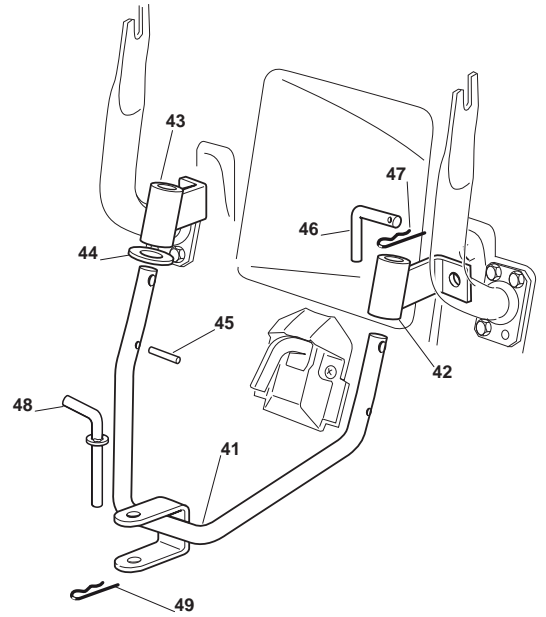

Optionals On Request

POS	CODE	Q.TY	DESCRIPTION	DESCRIZIONE	DESCRIPTION	BESCHREIBUNG	NOTES
2	382400003/1	1	Ejection Guard	Protezione Uscita	Protection Sortie	Auswurfschutz	
3	325869043/0	1	Rear Support	Supporto Posteriore	Support Arriere	Rear Support	
4	118566112/0	2	Cap	Puntale	Bouchon	Pfropfen	
5	112689515/0	2	Screw	Vite	Vis	Schraube	
6	112154510/0	2	Nut	Dado	Ecrou	Mutter	
7	125510022/0	2	Pin	Perno	Pivot	Bolzen	
8	124487998/0	2	Cotter Pin	Coppiglia	Goupille	Split	
9	124487999/0	1	Spring Pin	Coppiglia	Goupille	Split	
31	325869079/0	2	Guard	Protezione	Protection	Schutz	
32	112793102/0	8	Screw	Vite	Vis	Schraube	
33	112155000/0	8	Nut	Dado	Ecrou	Mutter	
41	382033113/0	1	Rod	Asta	Tige	Stange	
42	382774265/0	1	Bracket Right Hitch Support	Staffa Supporto Traino Dx	Etrier Support Trainage Droit	Buegel Halter Für Rechten Zug	
43	382774267/0	1	Bracket Left Hitch Support	Staffa Supporto Traino Sx	Etrier Support Trainage Gauche	Buegelhalter Für Linken Zug	
44	112521395/0	2	Washer	Rosetta	Rondelle	Scheibe	
45	112620305/0	2	Elastic Pin	Spina Elastica	Goupille Élastique	Elastischer Stift	
46	125510118/0	2	Pin	Perno	Pivot	Bolzen	
47	124487997/0	2	Cotter Pin	Coppiglia	Goupille	Split	
48	125510021/1	1	Hitch Pin	Perno	Pivot	Bolzen	
49	124487999/0	1	Spring Pin	Coppiglia	Goupille	Split	
72	125140092/0	1	Mulching Deflector	Deflettore Mulching	Mulching Deflecteur	Abweiser	
73	325394019/0	1	Handle	Corrimano	Main-Courante	Handlauf	
74	125510077/0	1	Pin	Perno	Pivot	Bolzen	
75	125430245/0	1	Spring	Molla	Ressort	Feder	
76	112735405/0	1	Screw	Vite	Vis	Schraube	
77	325280000/1	1	Handgrip	Impugnatura	Poignée	Handgriff	
78	125840011/1	1	Elastic Tie-Rod	Tirante In Gomma	Tirant Elastique	Elastische Zugstäbe	
79	125253004/0	2	Mulch.Kit Fixing Hook	Gancio Fissaggio Kit Mulching	Crochet Fixage Kit Mulching	MulchingHaken