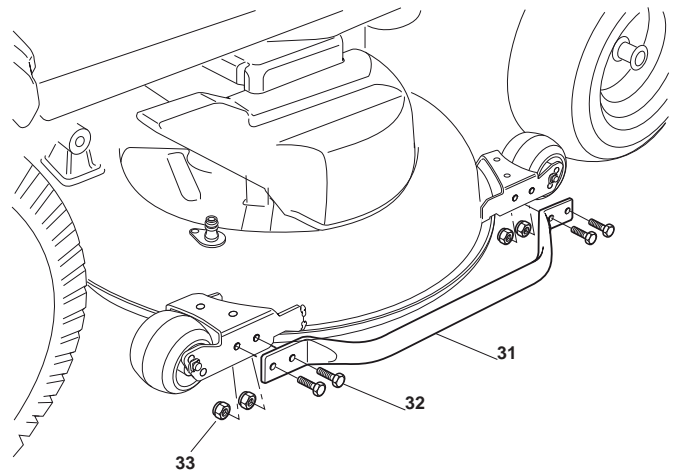

Optionals On Request

POS	CODE	Q.TY	DESCRIPTION	DESCRIZIONE	DESCRIPTION	BESCHREIBUNG	NOTES
2	382400003/1	1	Ejection Guard	Protezione Uscita	Protection Sortie	Auswurfschutz	
3	325869043/0	1	Rear Support	Supporto Posteriore	Support Arriere	Rear Support	
4	118566112/0	2	Cap	Puntale	Bouchon	Pfropfen	
5	112689515/0	2	Screw	Vite	Vis	Schraube	
6	112154510/0	2	Nut	Dado	Ecrou	Mutter	
7	125510022/0	2	Pin	Perno	Pivot	Bolzen	
8	124487998/0	2	Cotter Pin	Coppiglia	Goupille	Split	
9	124487999/0	1	Spring Pin	Coppiglia	Goupille	Split	
31	325869079/0	2	Guard	Protezione	Protection	Schutz	
32	112793102/0	8	Screw	Vite	Vis	Schraube	
33	112155000/0	8	Nut	Dado	Ecrou	Mutter	
41	382033113/0	1	Rod	Asta	Tige	Stange	
42	382774265/0	1	Bracket Right Hitch Support	Staffa Supporto Traino Dx	Etrier Support Trainage Droit	Buegel Halter Für Rechten Zug	
43	382774267/0	1	Bracket Left Hitch Support	Staffa Supporto Traino Sx	Etrier Support Trainage Gauche	Buegelhalter Für Linken Zug	
44	112521395/0	2	Washer	Rosetta	Rondelle	Scheibe	
45	112620305/0	2	Elastic Pin	Spina Elastica	Goupille Élastique	Elastischer Stift	
46	125510118/0	2	Pin	Perno	Pivot	Bolzen	
47	124487997/0	2	Cotter Pin	Coppiglia	Goupille	Split	
48	125510021/1	1	Hitch Pin	Perno	Pivot	Bolzen	
49	124487999/0	1	Spring Pin	Coppiglia	Goupille	Split	
72	125140092/0	1	Mulching Deflector	Deflettore Mulching	Mulching Deflecteur	Abweiser	
73	325394019/0	1	Handle	Corrimano	Main-Courante	Handlauf	
74	125510077/0	1	Pin	Perno	Pivot	Bolzen	
75	125430245/0	1	Spring	Molla	Ressort	Feder	
76	112735405/0	1	Screw	Vite	Vis	Schraube	
77	325280000/1	1	Handgrip	Impugnatura	Poignée	Handgriff	
78	125840011/1	1	Elastic Tie-Rod	Tirante In Gomma	Tirant Elastique	Elastische Zugstäbe	
79	125253004/0	2	Mulch.Kit Fixing Hook	Gancio Fissaggio Kit Mulching	Crochet Fixage Kit Mulching	MulchingHaken