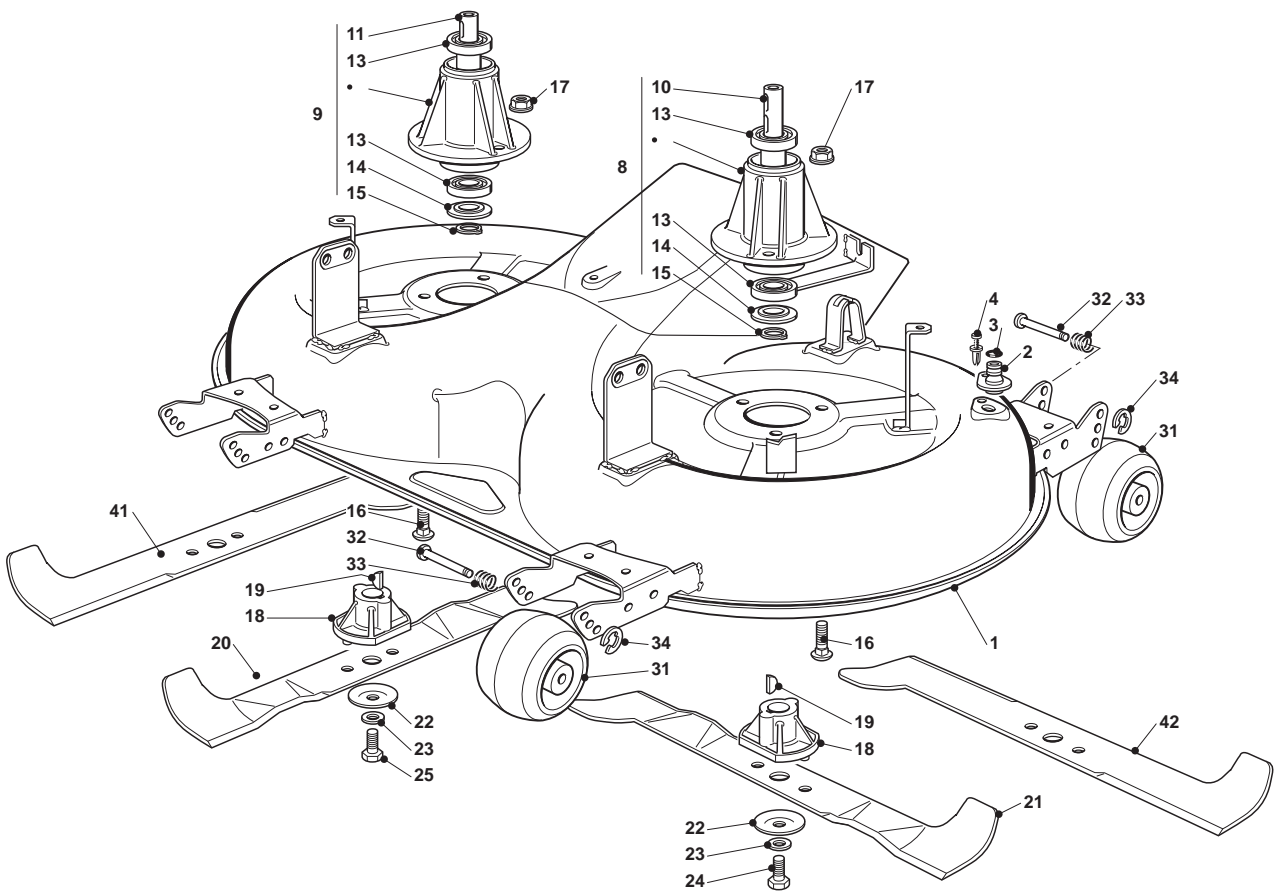

Cutting Plate							
POS	CODE	Q.TY	DESCRIPTION	DESCRIZIONE	DESCRIPTION	BESCHREIBUNG	NOTES
1	382564213/0	1	Cutting Plate Black	Piatto Di Taglio Nero	Plateau De Coupe Noir	Schneidwerkzeug Schwarz	
1	382564214/0	1	Cutting Plate Red	Piatto Di Taglio Rosso	Plateau De Coupe Rouge	Schneidwerkzeug Rot	
1	382564215/0	1	Cutting Plate Yellow	Piatto Di Taglio Giallo	Plateau De Coupe Jaune	Schneidwerkzeug Gelb	
2	125033060/0	2	Washing Cutting Deck Connection	Attacco Lavaggio Piatto	Attaque Lavage Plateau De Coupe	Wasseranschluß Mähwerk	
3	119035000/0	2	O Ring	O Ring	O Ring	O Ring	
4	112500030/0	2	Rivet	Rivetto	Rivet	Niet	
8	382207200/1	1	Flange Assy	Ass. Flangia	Ensamble Bride	Flansch, Komplett	
9	382207201/2	1	Support Shaft Tc	Flangia Albero Secondario	Flange Arbre Lame Secondaire	Messerwellw Kpl	
10	125020800/1	1	Main Blade Shaft	Albero Lama Principale	Arbre Lame Principal	Haupt Messerwelle	
11	125020801/2	1	Secondary Blade Shaft	Albero Lama Secondario	Arbre Lame Secondaire	Zweite Messerwelle	
13	119216032/0	4	Bearing	Bearing	Bearing	Bearing	
14	325160501/0	2	Dust Cover Disc	Disco Parapolvere	Protege-Poussiere	Staubschuttscheibe	
15	112609260/0	2	Seeger	Seeger	Seeger	Seeger	
16	112818700/0	6	Screw	Vite	Vis	Schraube	
17	112154210/0	6	Nut	Dado	Ecrou	Nuss	
18	125463200/0	2	Blade Hub	Mozzo Coltello	Moyeu Lame	Messerhalter	
19	112139100/0	2	Key	Chiave	Clef	Schlüssel	
20	182004350/0	1	Right Mulching Blade	Coltello Destro Mulching	Lame Droit Mulching	Rechter Messer Mulching	
21	182004349/0	1	Left Blade Mulching	Coltello Sinistro Mulching	Lame Gauche Mulching	Linker Messer Mulching	
22	122160400/0	2	Elastic Washer	Disco Elastico	Disque Elastique	Federscheibe	
23	112523080/0	2	Washer	Rondella	Rondelle	Scheibe	
24	112735694/0	1	Screw	Vite	Vis	Schraube	
25	112735695/1	1	Screw	Vite	Vis	Schraube	
31	182700004/0	4	Anti Scalp Wheel Ø 100	Ruotino Antiscalpo Ø 100	Roulettes Antiscalp Ø 100	Skalpierschutzrädchen Ø 100	
32	125510121/0	4	Pin	Perno	Pivot	Bolzen	
33	122450115/0	4	Spring	Molla	Ressort	Feder	
34	112000930/0	4	Benzing Ring	Anello Benzing	Anneau Benzing	Ring Benzing	
41	182004343/0	1	Right Blade	Coltello Destro	Lame Droit	Rechter Messer	
42	182004342/0	1	Left Blade, Winged	Coltello Sinistro, Alettato	Lame Gauche, Aillettee	Linker Messer, Flügel