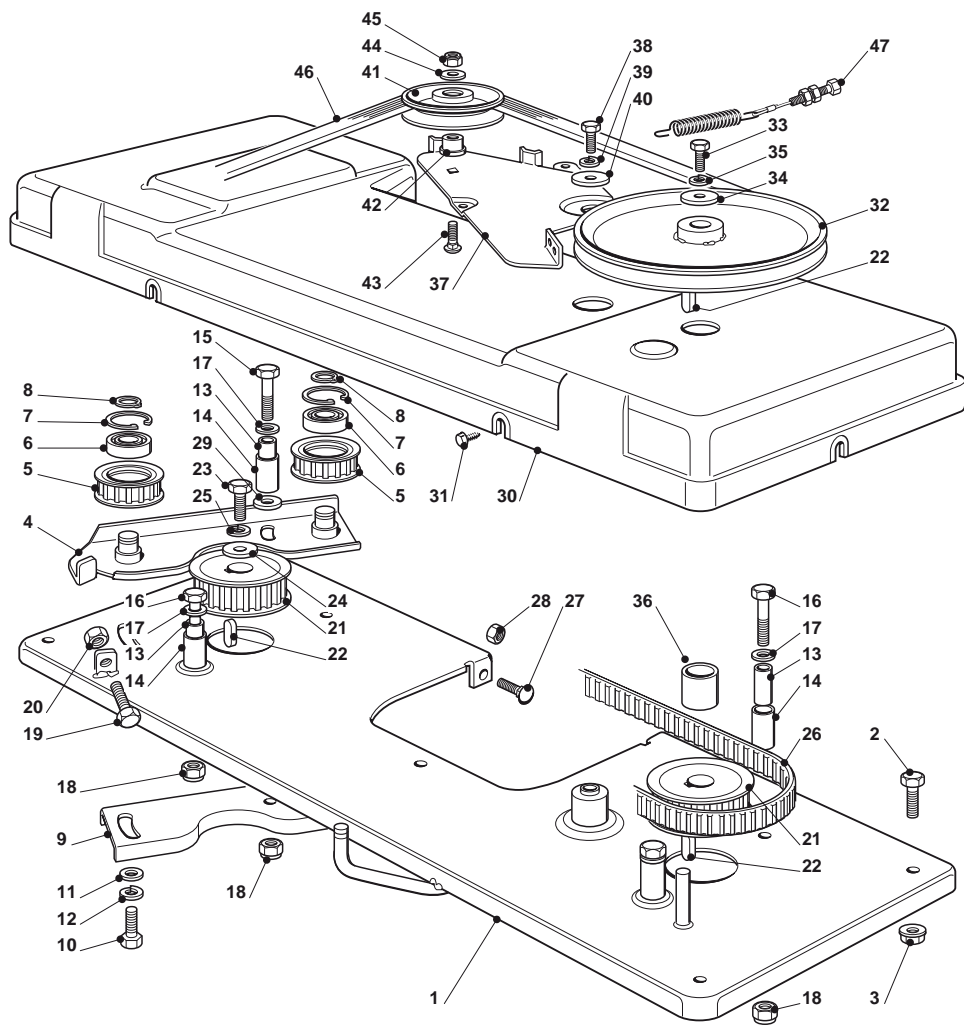

Baldes Engagement							
POS	CODE	Q.TY	DESCRIPTION	DESCRIZIONE	DESCRIPTION	BESCHREIBUNG	NOTES
1	382547031/1	1	Transmission Plate	Piastra Trasmissione	Plaque Transmission	Montageplatte	
2	112792611/0	4	Screw	Vite	Vis	Schraube	
3	112293201/0	4	Nut	Dado	Ecrou	Nuss	
4	382785084/1	1	Support	Supporto	Support	Halter	
5	125601561/0	2	Pulley	Puleggia	Poulie	Riemenscheibe	
6	119216048/0	2	Bearing	Cuscinetto	Roulement	Kugellager	
7	112610800/0	2	Snap Ring	Anello Elastico	Anneau Élastique	Elastischer Ring	
8	112609200/0	2	Seeger	Seeger	Seeger	Seeger	
9	325650037/0	1	Pulley Stiffening	Rinforzo Puleggia	Reinforcement Poulie	Verstaerkung Riemenscheibe	
10	112793102/0	2	Screw	Vite	Vis	Schraube	
11	112521350/0	2	Washer	Rondella	Rondelle	Scheibe	
12	112583500/0	2	Grower	Grower	Grower	Federring	
13	125160003/0	4	Spacer	Distanziale	Entretoise	Distanzring	
14	125038000/0	4	Bush	Bussola	Douille	Buchse	
15	112691700/0	1	Screw	Vite	Vis	Schraube	
16	112691200/0	3	Screw	Vite	Vis	Schraube	
17	112521350/0	4	Washer	Rondella	Rondelle	Scheibe	
18	112155000/0	4	Nut	Dado	Ecrou	Nuss	
19	112793900/0	1	Screw	Vite	Vis	Schraube	
20	112293200/0	1	Nut	Dado	Ecrou	Nuss	
21	125601562/0	2	Pulley	Puleggia	Poulie	Riemenscheibe	
22	112139480/0	3	Feather	Linguetta	Clavette	Keil	
23	112793102/0	1	Screw	Vite	Vis	Schraube	
24	125670007/0	1	Washer	Rondella	Rondelle	Scheibe	
25	112583500/0	1	Grower	Grower	Grower	Federring	
26	135065601/0	1	Belt	Cinghia	Courroie	Riemen	
27	112815200/0	3	Screw	Vite	Vis	Schraube	
28	112292102/0	3	Nut	Dado	Ecrou	Nuss	
29	112523060/0	1	Washer	Rondella	Rondelle	Scheibe	
30	125060101/2	1	Protection	Protezione	Protection	Schutz	
31	112735110/0	6	Screw	Vite	Vis	Schraube	
32	125601549/0	1	Pulley	Puleggia	Poulie	Riemenscheibe	
33	112793102/0	1	Screw	Vite	Vis	Schraube	
34	125670007/0	1	Washer	Rondella	Rondelle	Scheibe	
35	112583500/0	1	Grower	Grower	Grower	Federring	
36	125160002/0	1	Spacer	Distanziale	Entretoise	Distanzring	
37	325318119/0	1	Lever	Leva	Levier	Hebel	
38	112793102/0	1	Screw	Vite	Vis	Schraube	
39	112583500/0	1	Grower	Grower	Grower	Federring	
40	112523070/0	1	Washer	Rondella	Rondelle	Scheibe	
41	325601599/0	1	Pulley	Puleggia	Poulie	Riemenscheibe	
42	125160079/0	1	Spacer	Distanziale	Entretoise	Distanzring	
43	112818900/0	1	Screw	Vite	Vis	Schraube	
44	112523060/0	1	Washer	Rondella	Rondelle	Scheibe	
45	112155000/0	1	Nut	Dado	Ecrou	Nuss	
46	135062812/0	1	Belt	Cinghia	Courroie	Riemen	
47	182004609/0	1	Blade Engagment Wire	Filo Innesto Lame	Fil Embrayage Lame	Kabel