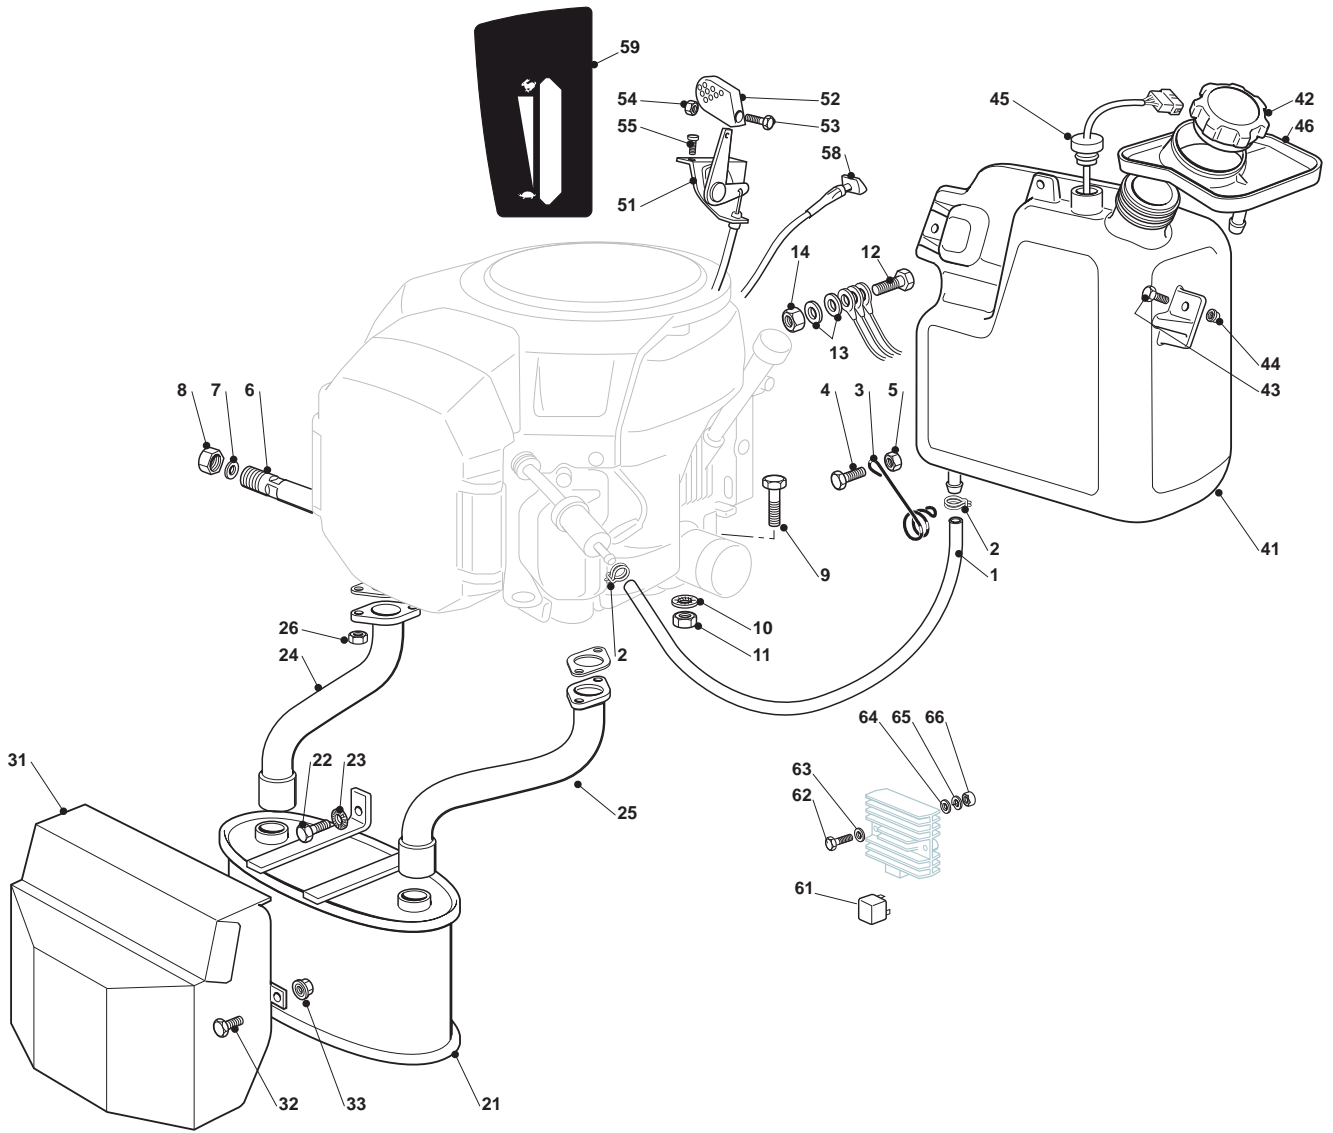

Engine - Honda GXV 660

POS	CODE	Q.TY	DESCRIPTION	DESCRIZIONE	DESCRIPTION	BESCHREIBUNG	NOTES
1	325869057/0	1	Connecting Tube	Tubo Collegamento	Tube De Connexion	Verbindungsrohr	
2	118375051/1	2	Fair Led	Fascetta	Collier	Rohrschelle	
3	125430239/1	1	Spring	Molla	Ressort	Feder	
4	112790781/0	1	Screw	Vite	Vis	Schraube	
5	112292102/0	1	Nut	Dado	Ecrou	Mutter	
6	1134-5827-01	1	Oil Drain Assy	Oil Drain Assy	Oil Drain Assy	Oil Drain Assy	
9	125510028/1	4	Pin	Perno	Pivot	Bolzen	
10	112540260/0	1	Grower	Grower	Grower	Federring	
11	112154210/0	4	Self-Locking Nut	Dado Autobloccante	Écrou auto-bloquant	Selbstsichernde Mutter	
12	112691200/0	1	Screw	Vite	Vis	Schraube	
13	112523060/0	2	Washer	Rosetta	Rondelle	Scheibe	
14	112293200/0	1	Hexagonal Nut	Dado	Ecrou	Mutter	
21	182750009/0	1	Muffler	Silenziatore	Silencieux	Set Schalldämpfer	
22	112793301/0	2	Screw	Vite	Vis	Schraube	
23	112540260/0	2	Grower	Grower	Grower	Federring	
24	118738241/0	1	Right Discharged Connect.Tube	Right Discharged Connect.Tube	Right Discharged Connect.Tube	Right Discharged Connect.Tube	
25	118738242/0	1	Exhaust Connection	Raccordo Scarico	Connexion Echappement	Auspuffanschluss	
26	112293201/0	4	Nut	Dado	Ecrou	Mutter	
31	382598043/1	1	Guard	Protezione	Protection	Schutz	
32	112791011/0	2	Screw	Vite	Vis	Schraube	
33	112292102/0	2	Nut	Dado	Ecrou	Mutter	
41	325735125/2	1	Tank	Serbatoio	Réservoir à carburant	Treibstofftank	
42	325795003/0	1	Fuel Cap	Tappo Miscela	Bouhcon Mélange	Deckel Treibstoff	
43	112788910/0	2	Screw	Vite	Vis	Schraube	
44	112500092/0	2	Rivet	Rivetto	Rivet	Niet	
45	125290002/0	1	Fuel Level Indicator	Indicatore Livello	Indicateur Niveau	Kraftstoffmesser	
46	325600086/0	1	Guard	Protezione	Protection	Schutz	
51	182000220/0	1	Accelerator	Acceleratore	Accelérateur	Gas Zug	
52	325592000/0	1	Knob	Manopola	Poignee	Knopf	
53	112726388/0	1	Screw	Vite	Vis	Schraube	
54	112290800/0	1	Hexagonal Nut	Dado	Ecrou	Mutter	
55	125943012/0	2	Screw	Vite	Vis	Schraube	
58	125090007/0	1	Choke Control	Comando Starter	Commande Starter	Starter Betaetigung	
59	114360716/0	1	Label	Etichetta	Etiquette	Etikett	
61	133567000/0	1	Relay	Relay	Relay	Relay	
62	112791500/0	2	Screw	Vite	Vis	Schraube	
63	112521330/0	2	Washer	Rosetta	Rondelle	Scheibe	
64	112521330/0	2	Washer	Rosetta	Rondelle	Scheibe	
65	112582100/0	2	Grower	Grower	Grower	Federring	
66	112292100/0	2	Hexagonal Nut	Dado	Ecrou	Mutter