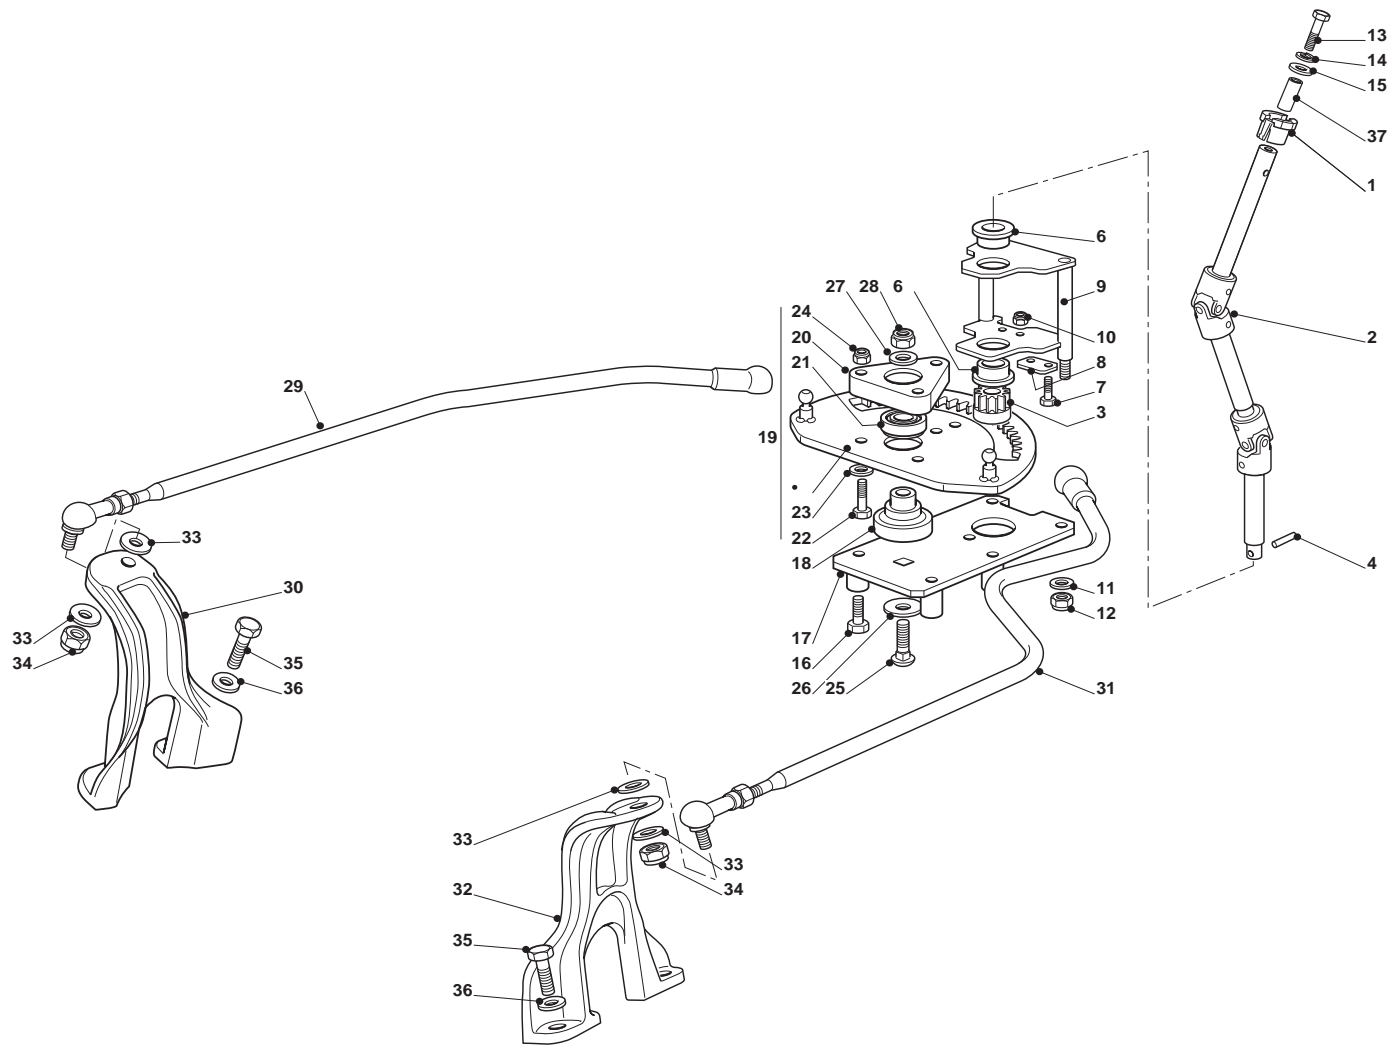

Steering							
POS	CODE	Q.TY	DESCRIPTION	DESCRIZIONE	DESCRIPTION	BESCHREIBUNG	NOTES
1	125034004/0	2	Brass	Bronzina	Coussinet	Büchse	
2	382543053/0	1	Steering Column	Piantone Sterzo	Tube De Direction	Lenkungsaeule	
3	125570006/1	1	Pinion	Pignone	Pignon	Ritzel	
4	112645710/0	1	Elastic Pin	Spina Elastica	Goupille Élastique	Elastischer Stift	
6	125034004/0	2	Brass	Bronzina	Coussinet	Büchse	
7	112788910/0	2	Screw	Vite	Vis	Schraube	
8	325487000/0	1	Plate	Piastra	Plaque	Platte	
9	382785209/0	1	Support	Supporto	Support	Halter	
10	112154330/0	2	Low Self-Locking Nut	Dado Autobloccante	Écrou auto-bloquant	Selbstsichernde Mutter	
11	112521360/0	2	Washer	Rosetta	Rondelle	Scheibe	
12	112156602/0	2	Nut	Dado	Ecrou	Mutter	
13	112691800/0	1	Screw	Vite	Vis	Schraube	
14	112583500/0	1	Grower	Grower	Grower	Federring	
15	112523060/0	1	Washer	Rosetta	Rondelle	Scheibe	
16	112735108/1	4	Screw	Vite	Vis	Schraube	
17	382785207/0	1	Support	Supporto	Support	Halter	
18	125040641/0	1	Support	Supporto	Support	Halter	
19	382735523/0	1	Steering Shaft	Settore Sterzo	Secteur Direction	Lenkkranz	
20	325774453/0	1	Clamp	Staffa	Etrier	Bride	
21	119216047/0	1	Bearing	Cuscinetto	Roul. À Billes	Kugellager	
22	112691100/0	3	Screw	Vite	Vis	Schraube	
23	112523060/0	3	Washer	Rosetta	Rondelle	Scheibe	
24	112155000/0	3	Nut	Dado	Ecrou	Mutter	
25	112819600/0	1	Screw	Vite	Vis	Schraube	
26	112521395/0	1	Washer	Rosetta	Rondelle	Scheibe	
27	112521370/0	1	Washer	Rosetta	Rondelle	Scheibe	
28	112156603/0	1	Nut	Dado	Ecrou	Mutter	
29	382000622/0	1	Steering Rod	Asta Comando Sterzo	Barre De Direction	Lenkungsstab	
30	325774491/1	1	Clamp	Staffa	Etrier	Bride	
31	382000624/0	1	Steering Rod	Asta Comando Sterzo	Barre De Direction	Lenkungsstab	
32	325774393/0	1	Clamp	Staffa	Etrier	Bride	
33	112522050/0	4	Washer	Rosetta	Rondelle	Scheibe	
34	112155700/0	2	Nut	Dado	Ecrou	Mutter	
35	112760585/0	4	Screw	Vite	Vis	Schraube	
36	112521370/0	4	Washer	Rosetta	Rondelle	Scheibe	
37	125160063/0	1	Spacer	Distanziale	Entretoise	Distanzring