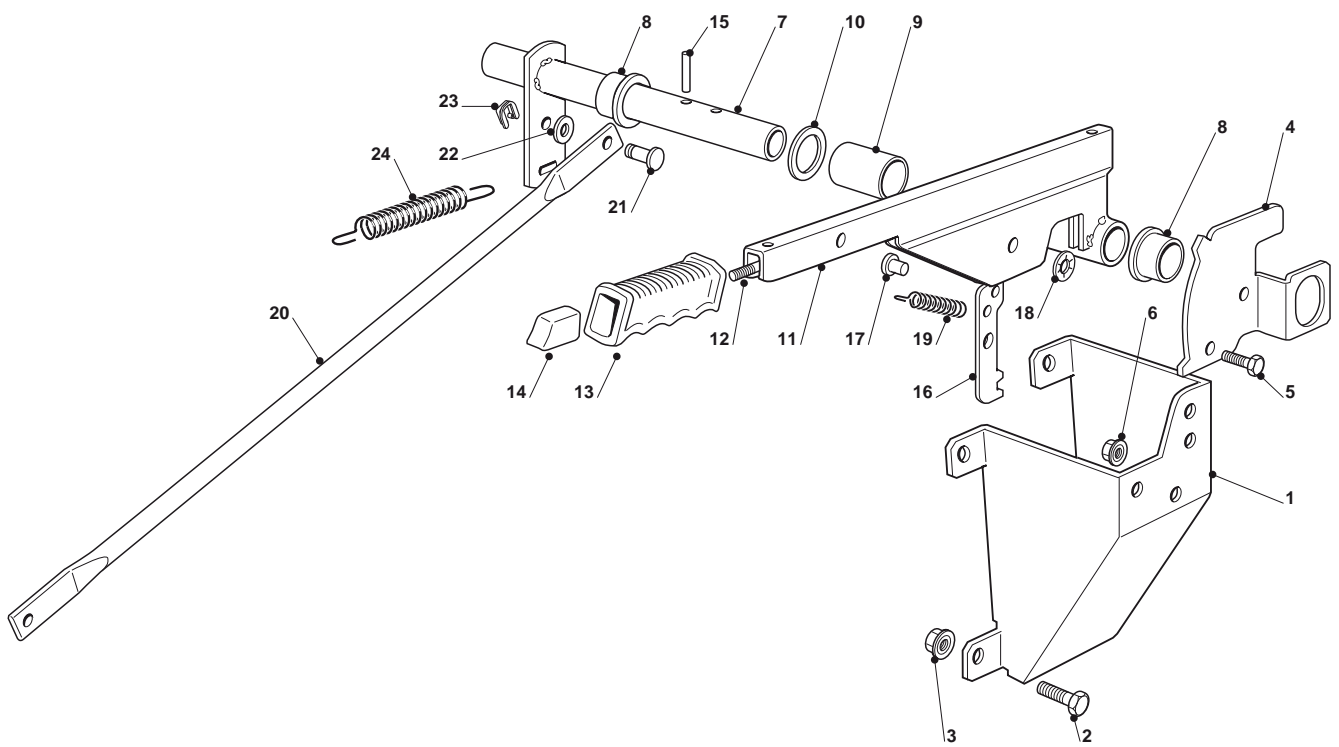

Cutting Plate Lifting							
POS	CODE	Q.TY	DESCRIPTION	DESCRIZIONE	DESCRIPTION	BESCHREIBUNG	NOTES
1	325785137/1	1	Support	Supporto	Support	Halter	
2	112791011/0	4	Screw	Vite	Vis	Schraube	
3	112292102/0	4	Nut	Dado	Ecrou	Nuss	
4	325735521/0	1	Sector	Settore	Secteur	Sektor	
5	112793102/0	2	Screw	Vite	Vis	Schraube	
6	112293201/0	2	Nut	Dado	Ecrou	Nuss	
7	382000551/0	1	Axle	Asse Avanzamento	Axe	Achse	
8	122034523/0	2	Bush	Bussola	Douille	Buchse	
9	125160025/0	1	Spacer	Distanziale	Entretoise	Distanzring	
10	322672153/0	1	Antifriction Washer	Rondella Antifrizione	Rondelle Antifriction	Anti Friktionswäscher	
11	382318241/0	1	Lever	Leva	Levier	Hebel	
12	125033002/1	1	Rod	Asta	Tige	Stange	
13	125394504/1	1	Knob	Manopolina	Poignée	Griff	
14	125605000/1	1	Button	Pulsante	Poussoir	Druckknopf	
15	112620206/0	2	Pin	Perno	Pivot	Bolzen	
16	325470901/1	1	Dog	Nasello	Declic	Nase	
17	125510011/0	1	Pin	Perno	Pivot	Bolzen	
18	112604899/0	1	Crown Fastener	Fissatore A Corona	Fixateur A Couronne	Kronescheibe	
19	125430208/0	1	Spring	Molla	Ressort	Feder	
20	325033077/0	1	Connecting Rod	Asta Collegamento	Tige De Connexion	Verbindungsstab	
21	125510053/2	1	Pin	Perno	Pivot	Bolzen	
22	325670011/0	1	Antifriction Washer	Rondella Antifrizione	Rondelle Antifriction	Anti Friktionswäscher	
23	112436050/0	7	Cup Spring	Piastrina	Plaquette	Plättchen	
24	125430218/1	1	Spring	Molla	Ressort	Feder