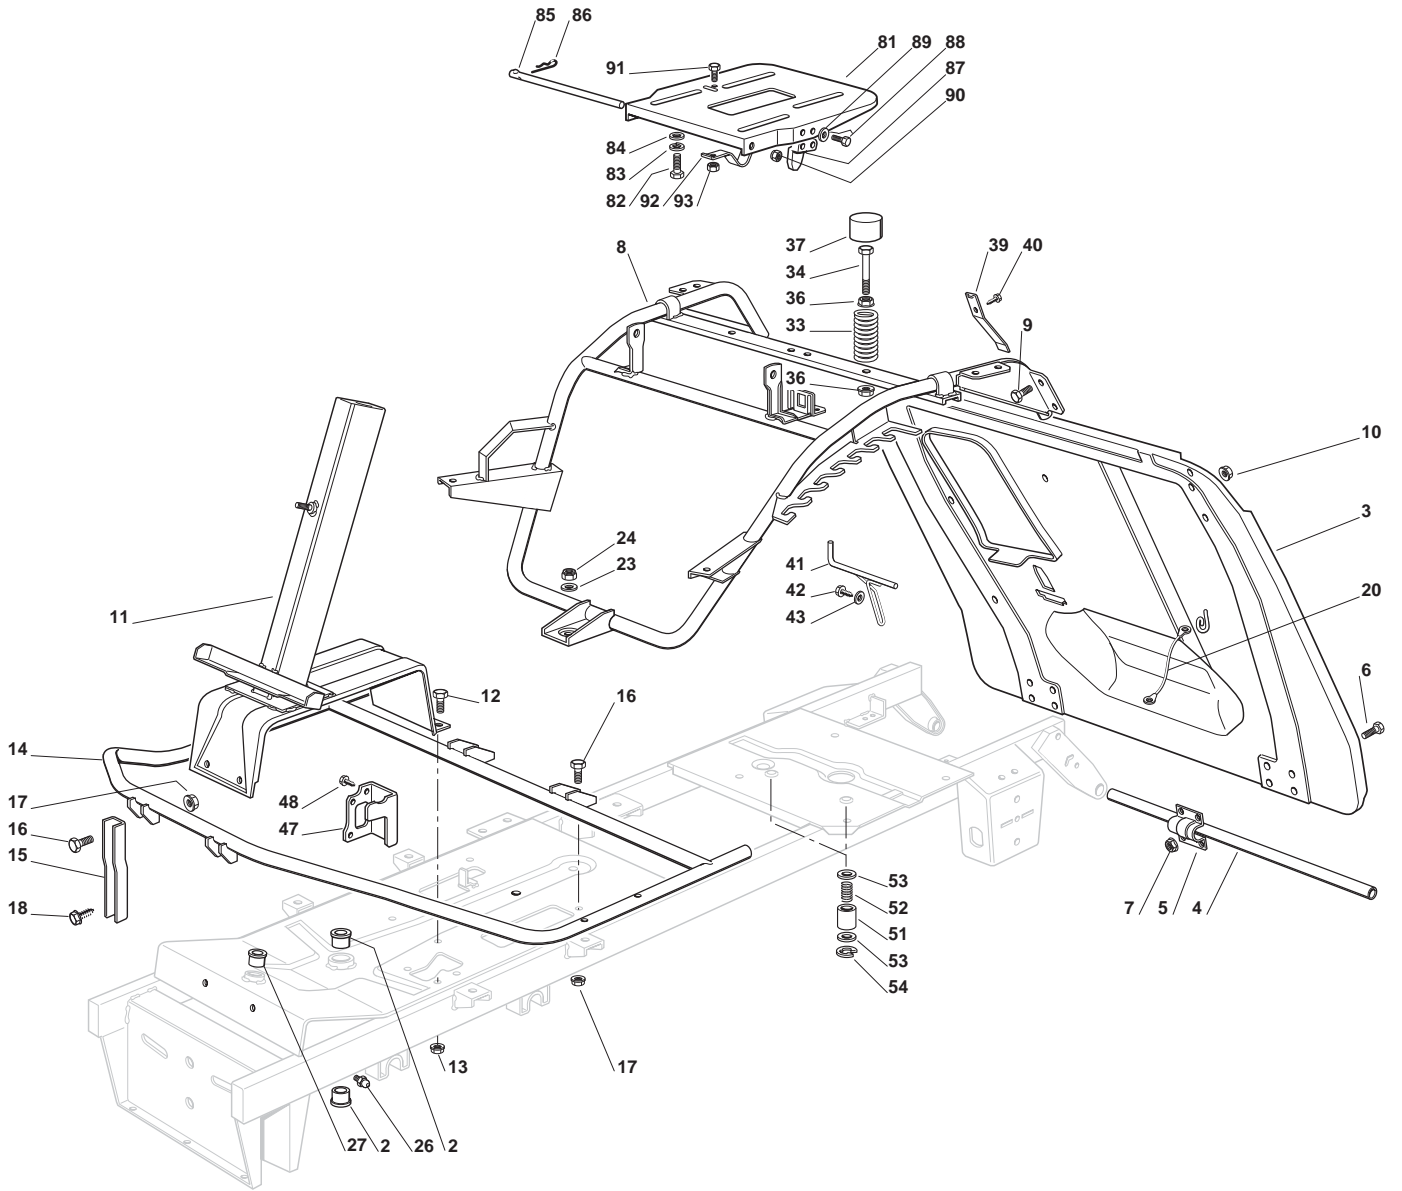

Body							
POS	CODE	Q.TY	DESCRIPTION	DESCRIZIONE	DESCRIPTION	BESCHREIBUNG	NOTES
22	112155000/0	2	Nut	Dado	Écrou	Mutter	
23	327546001/0	2	Plate	Piastrina	Plaquette	Platte	
24	112735402/0	4	Screw	Vite	Vis	Schraube	
25	327546003/0	2	Plate	Piastrina	Plaquette	Plättchen	
26	112735403/0	2	Screw	Vite	Vis	Schraube	
27	112729601/1	4	Screw	Vite	Vis	Schraube	
28	112521331/0	4	Washer	Rosetta	Rondelle	Scheibe	
29	127110304/0	1	Right Footboard Cover	Copripedana Destra	Couvre Marchepied Droit	Rechte Fussbrettdeckel	
30	127110305/0	1	Left Footboard Cover	Copripedana Sinistra	Couvre Marchepied Gauche	Linke Fussbrettdeckel	
50	112620299/0	1	Elastic Pin	Spina Elastica	Goupille	Stift	
51	125961201/0	1	Steering Wheel	Volante	Volant	Lenkrad	
52	325120230/0	1	Cover	Copertura	Couvre Roues	Radenkappe	
53	125961212/0	1	Steering Wheel	Volante	Volant	Lenkrad	
53	125961216/0	1	Steering Wheel	Volante	Volant	Lenkrad	
54	325580500/0	1	Cap	Tappo	Bouchon	Stopfen	
54	325580501/0	1	Cap	Tappo	Bouchon	Stopfen	
55	125961209/0	1	Steering Wheel	Volante	Volant	Lenkrad	
56	325580501/0	1	Cap	Tappo	Bouchon	Stopfen	
61	125722463/0	1	Seat	Sedile	Siege	Sitz	
62	125722453/1	1	Seat	Sedile	Siege	Sitz	
63	125722471/0	1	Seat	Sedile	Siege	Sitz	
64	125722456/0	1	Seat	Sedile	Siege	Sitz	
65	125722470/0	1	Seat	Sedile	Siege	Sitz	
71	125600020/0	1	Upper Guard	Protezione Superiore	Protection Superieur	Oberschutz	
72	125600021/1	1	Lower Guard	Protezione Inferiore	Protection Inferieur	Unterschutz	
73	112728460/0	2	Screw	Vite	Vis	Schraube	
74	112521320/0	2	Washer	Rosetta	Rondelle	Scheibe	
75	112437502/0	2	Plate	Piastrina	Plaquette	Plättchen	