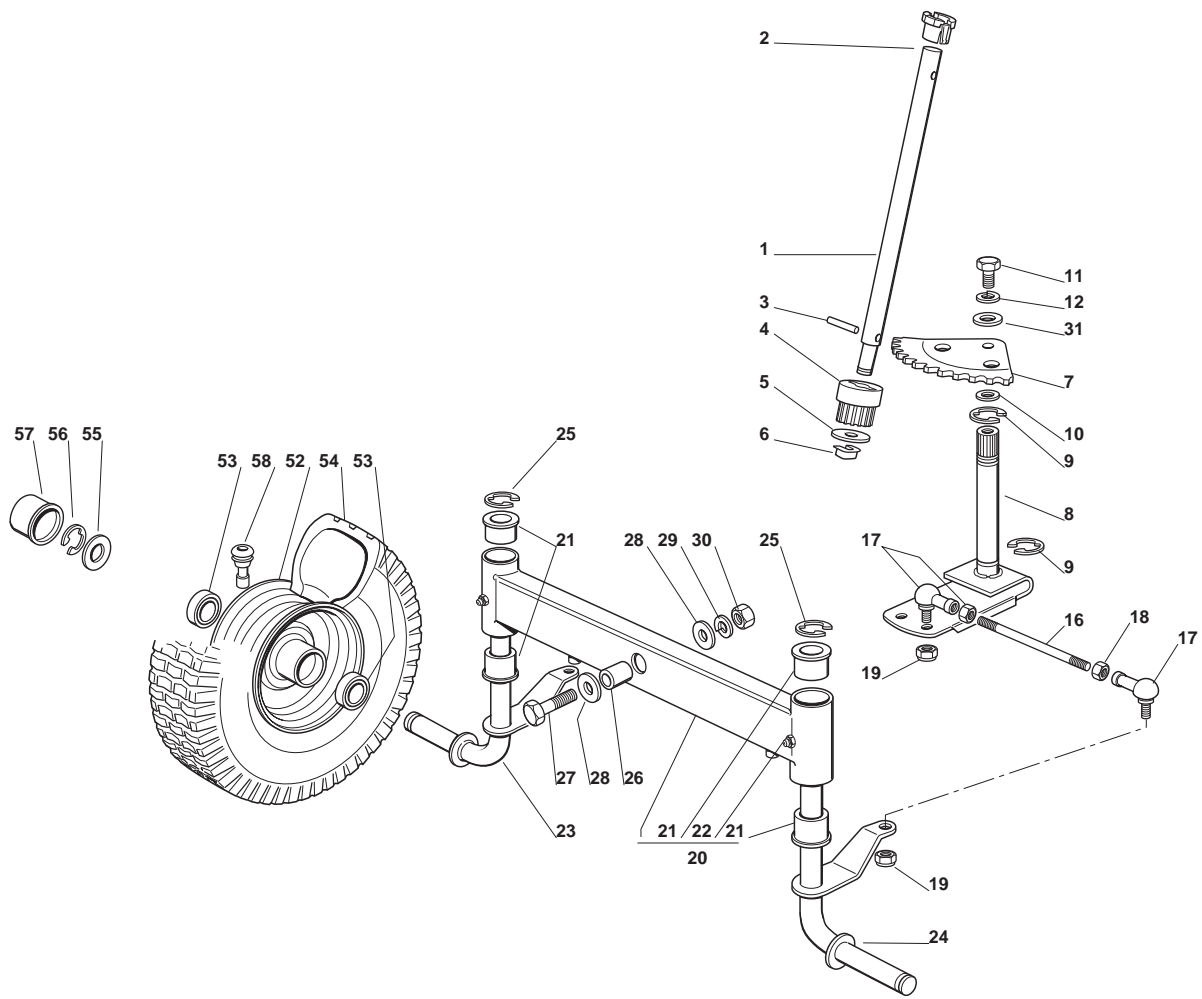

Steering Column							
POS	CODE	Q.TY	DESCRIPTION	DESCRIZIONE	DESCRIPTION	BESCHREIBUNG	NOTES
1	127520050/0	1	Steering Column	Piantone Sterzo	Tube De Direction	Lenkungsaeule	
2	325038004/0	1	Bush	Boccola	Douille	Büchse	
3	112622650/0	1	Pin	Spina	Goupille	Stift	
4	127570050/0	1	Pinion	Pignone	Pignon	Ritzel	
5	112521370/0	1	Washer	Rondella	Rondelle	Scheibe	
6	112436030/0	1	Plate	Piastrina	Plaquette	Plattechen	
7	384735551/0	1	Steering Sector	Settore Sterzo	Secteur Direction	Lenkkranz	
8	384000501/0	1	Shaft	Albero Sterzo	Arbre	Welle	
9	112001000/0	2	Benzing Ring	Anello Benzing	Anneau Benzing	Ring Benzing	
10	112520031/0		Washer	Rondella	Rondelle	Scheibe	
11	112793102/0	1	Screw	Vite	Vis	Schraube	
12	112583500/0	1	Grower	Grower	Grower	Grower	
16	127840050/0	2	Tie Rod	Tirante Colleg. Fuselli	Tirant	Spannstange	
17	122746609/0	4	Joint	Snodo	Joint	Gelenk	
18	112295201/0	2	Nut	Dado	Ecrou	Mutter	
19	112156602/0	4	Nut	Dado	Écrou	Mutter	
20	184034057/0	1	Complete Forecarriage Equalizer Ass.Y	Complete Forecarriage Equalizer Ass.Y	Complete Forecarriage Equalizer Ass.Y	Complete Forecarriage Equalizer Ass.Y	
21	125034002/1	4	Bush	Boccola	Douille	Büchse	
22	112379511/0	2	Grease Dispenser	Ingrassatore	Graisser	Fettbüchse	
23	384230401/0	1	Right Stub Axle	Fusello Destro	Fuseau Droit	Rechter Achsschenkel	
24	384230403/0	1	Left Stub Axle	Fusello Sinistro	Fuseau Gauche	Linker Achsschenkel	
25	112001000/0	2	Benzing Ring	Anello Benzing	Anneau Benzing	Ring Benzing	
26	125160016/0	1	Equalizer Spacer	Distanziale	Entretoise	Entfernungsstück	
27	112692695/0	1	Screw	Vite	Vis	Schraube	
28	112523100/0	2	Washer	Rondella	Rondelle	Scheibe	
29	112587100/0	1	Grower	Grower	Grower	Grower	
30	112295300/0	1	Nut	Dado	Ecrou	Mutter	
31	112521350/0	1	Washer	Rondella	Rondelle	Scheibe	
52	184044007/0	2	Rimm	Cerchio Ruota	Bandage Roue	Vorderrad Felger	
53	125122200/2	4	Bearing	Cuscinetto	Roulement	Lager	
54	127590050/0	2	Tyre	Pneumatico	Pneu Avant (Deli)	Reifen	
55	125670005/1	2	Washer	Rosetta	Rondelle	Scheibe	
56	112001000/0	2	Benzing Ring	Anello Benzing	Anneau Benzing	Ring Benzing	
57	122110230/0	2	Hub Cover	Coprizzo	Couvre Moyeu	Nabendeckel	
58	125950000/0	2	Valve	Valvola	Soupape	Ventil