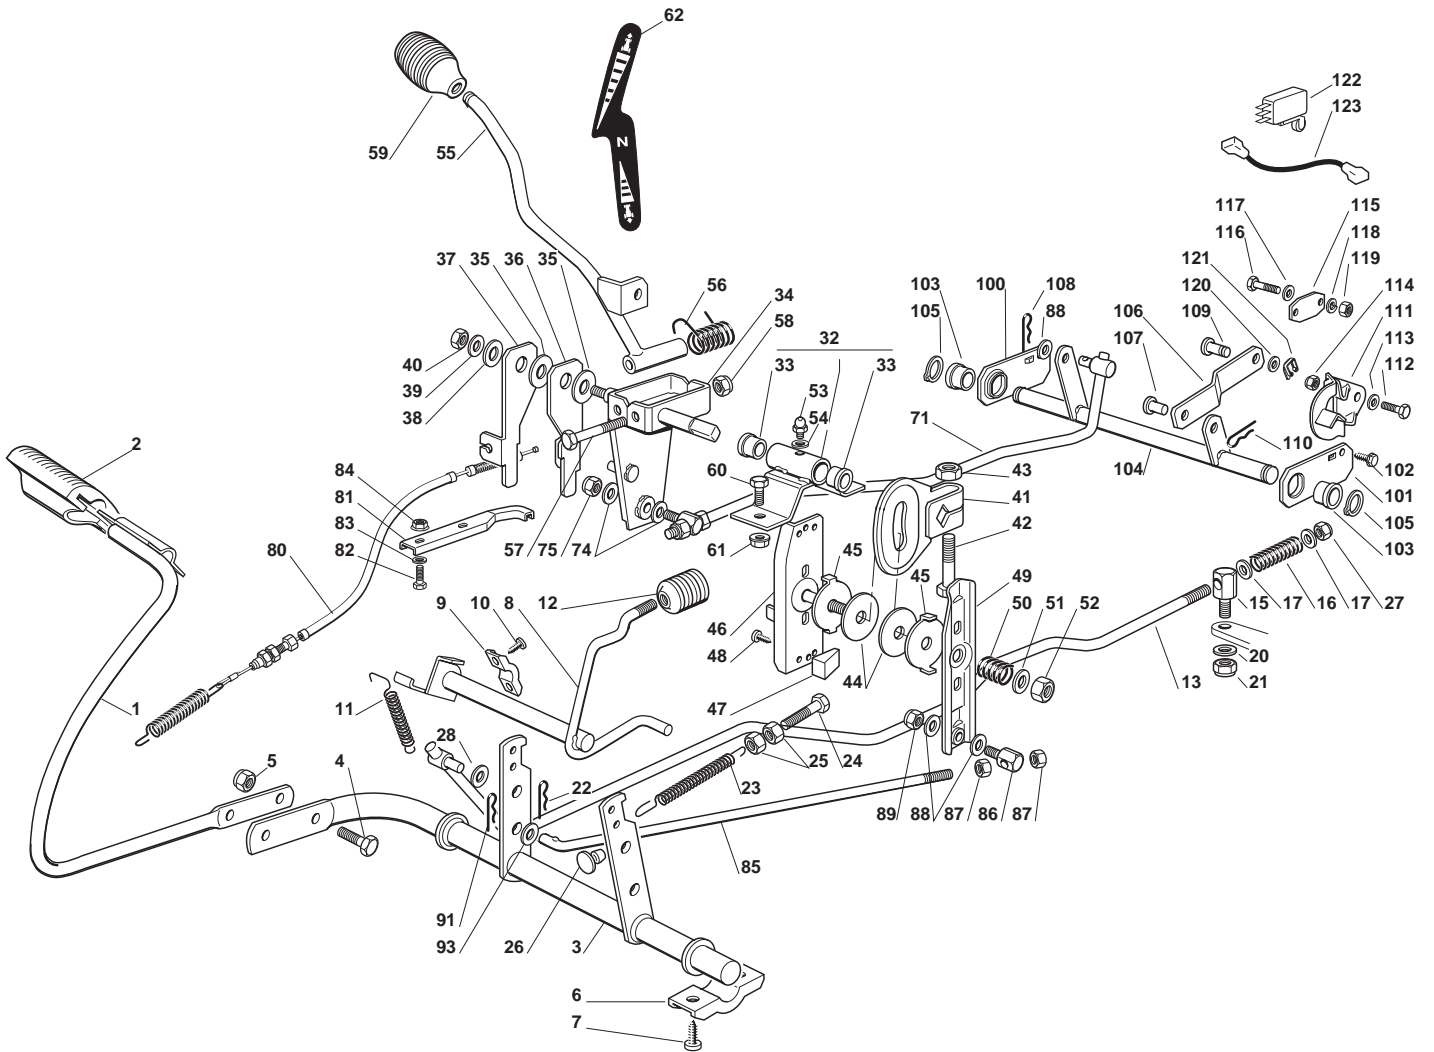

Brake And Gearbox Controls

only for Hydro-Gear transmission

POS	CODE	Q.TY	DESCRIPTION	DESCRIZIONE	DESCRIPTION	BESCHREIBUNG	NOTES
89	112155010/0	1	Nut	Dado	Écrou	Mutter	
91	124487997/0	1	Cotter Pin	Copiglia	Goupille	Split	
93	325670011/0	2	Antifriction Washer	Rondella Antifrizione	Rondelle Antifricion	Antifricion Scheibe	
100	327546059/0	1	Plate	Piastrina	Plaquette	Plättchen	
101	327546061/0	1	Plate	Piastrina	Plaquette	Plättchen	
102	112735121/0	2	Screw	Vite	Vis	Schraube	
102	112735120/0	2	Screw	Vite	Vis	Schraube	
103	125040614/0	2	Bush	Bussola	Douille	Büchse	
104	384001029/0	1	Axle	Asse	Axe	Achse	
105	112608900/0	2	Seeger	Seeger	Seeger	Seeger	
106	327034089/0	1	Rod	Asta	Tige	Stange	
107	127510111/0	1	Pin	Perno	Pivot	Bolzen	
108	124487997/0	1	Cotter Pin	Copiglia	Goupille	Split	
109	125510085/0	1	Pin	Perno	Pivot	Bolzen	
110	124487997/0	1	Cotter Pin	Copiglia	Goupille	Split	
111	327063023/0	1	Cam	Camma	Came	Nocken	
112	112793102/0	1	Screw	Vite	Vis	Schraube	
113	112521331/0	1	Washer	Rondella	Rondelle	Scheibe	
114	112581100/0	1	Grower	Grower	Grower	Grower	
114	112155000/0	1	Nut	Dado	Écrou	Mutter	
115	327546019/0	1	Neutral Switch Fixing Plate	Piastrina	Plaquette	Platte	
116	112735602/0	2	Screw	Vite	Vis	Schraube	
117	112540020/0	2	Washer	Rosetta	Rondelle	Scheibe	
118	112581100/0	2	Grower	Grower	Grower	Grower	
119	112290791/0	2	Nut	Dado	Ecrou	Mutter	
120	112521350/0	1	Washer	Rondella	Rondelle	Scheibe	
121	112436050/0	1	Plate	Piastrina	Plaquette	Plättchen	
122	119410609/0	1	Micro Switch	Micro Interruttore	Mikroschalter	Mikroschalter	
123	125065025/0	1	Cable	Cavo Micro Folle	Cables	Kabel