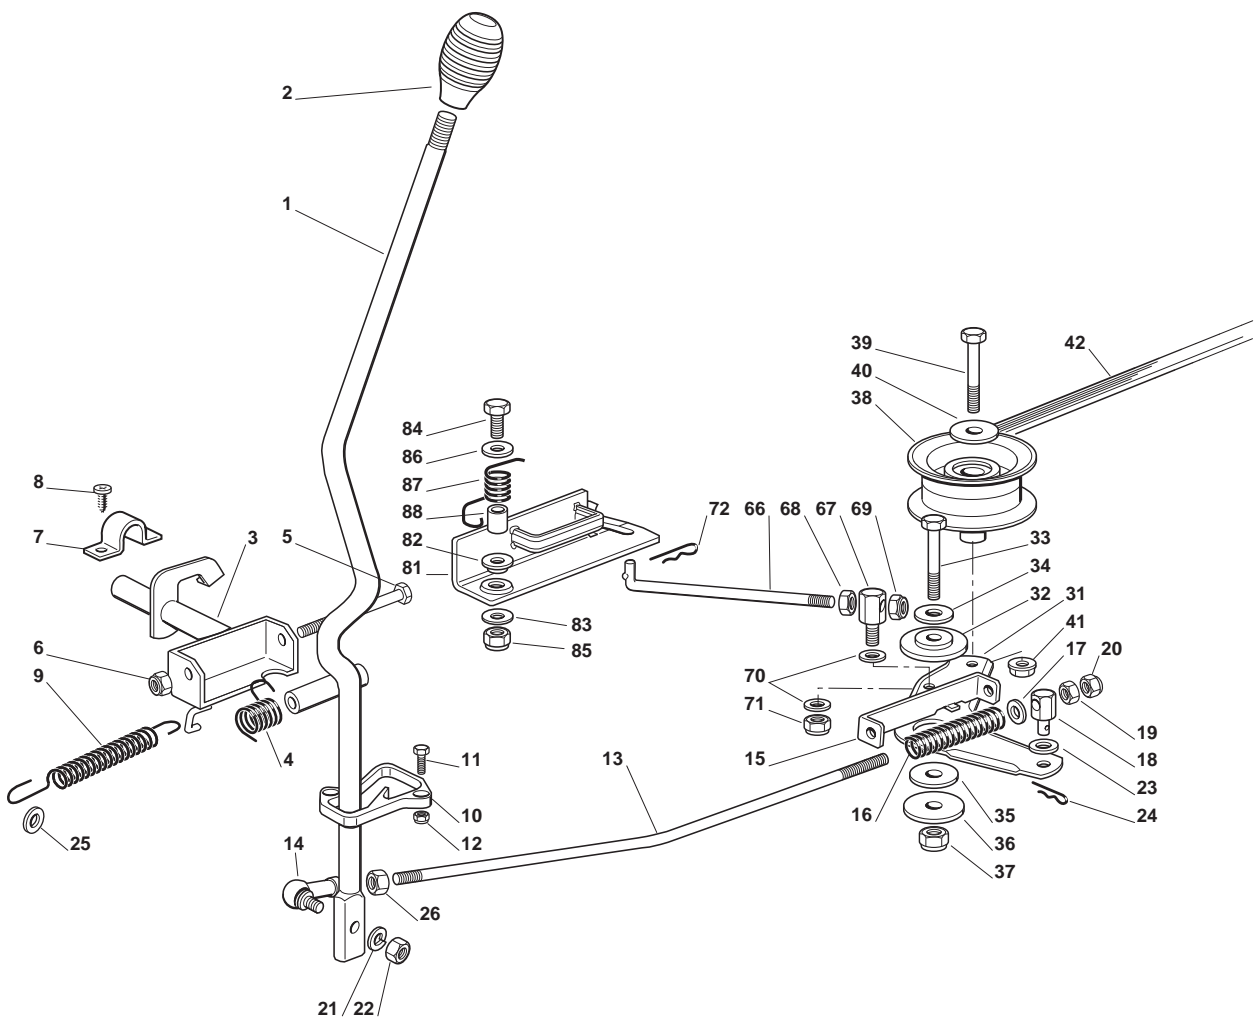

Blades Engagement - GGP Engine

POS	CODE	Q.TY	DESCRIPTION	DESCRIZIONE	DESCRIPTION	BESCHREIBUNG	NOTES
1	184317069/0	1	Lever	Leva	Levier	Hebel	
1	184317069/1	1	Lever	Leva	Levier	Hebel	
2	125394510/0	1	Knob	Manopola	Poignee	Knopf	
3	384001007/0	1	Blade Eng.Axle Control Ass.Y	Asse Comando Inneato Lame	Axe Commande Embrayage Lame	Blade Eng.Axle Control Ass.Y	
4	125430226/0	1	Spring	Molla	Ressort	Feder	
5	112692050/0	1	Screw	Vite	Vis	Schraube	
6	112155000/0	1	Nut	Dado	Écrou	Mutter	
7	325547049/0	2	Plate	Piastrina	Plaquette	Plättchen	
8	112731601/0	4	Screw	Vite	Vis	Schraube	
9	127430571/0	1	Spring	Molla	Ressort	Feder	
10	127487000/0	1	Shoe	Pattino	Bloc De Glissement	Gleitblock	
11	112791200/1	2	Screw	Vite	Vis	Schraube	
11	112791213/1	2	Screw	Vite	Vis	Schraube	
12	112154510/0	2	Nut	Dado	Écrou	Mutter	
13	127034078/0	1	Rod	Asta	Tige	Stab	
14	122746610/0	1	Joint	Snodo	Joint	Gelenk	
15	327772143/0	1	Clamp	Staffa	Etrier	Bride	
16	127430576/0	1	Spring	Molla	Ressort	Feder	
17	112521350/0	1	Washer	Rondella	Rondelle	Scheibe	
18	127510113/0	1	Pin	Perno	Pivot	Bolzen	
19	112293200/0	1	Nut	Dado	Ecrou	Mutter	
20	112155000/0	1	Nut	Dado	Écrou	Mutter	
21	112583500/0	1	Grower	Grower	Grower	Grower	
22	112293200/0	1	Nut	Dado	Ecrou	Mutter	
23	325670008/1	1	Washer	Rondella	Rondelle Antifriction	Scheibe	
24	124487997/0	1	Cotter Pin	Copiglia	Goupille	Split	
25	125670006/0	1	Washer	Rosetta	Rondelle	Scheibe	
26	112293200/0	1	Nut	Dado	Ecrou	Mutter	
31	384317083/0	1	Lever	Leva	Levier	Hebel	
32	127047000/0	1	Bush	Bussola	Douille	Büchse	
33	112691200/0	1	Screw	Vite	Vis	Schraube	
34	112523060/0	1	Washer	Rondella	Rondelle	Scheibe	
35	322672152/0	1	Antifriction Washer	Rondella Antifrizione	Rondelle Antifriction	Anti Friktionswäscher	
36	112523070/0	1	Washer	Rondella	Rondelle	Scheibe	
37	112155000/0	1	Nut	Dado	Écrou	Mutter	
38	127604008/0	1	Pulley	Puleggia	Poulie	Riemenscheibe	
39	112691600/0	1	Screw	Vite	Vis	Schraube	
40	112523060/0	1	Washer	Rondella	Rondelle	Scheibe	
41	112293201/0	1	Nut	Dado	Ecrou	Mutter	
42	135061423/0	1	Belt	Cinghia	Courroie	Riemen	
66	127034077/0	1	Rod	Asta	Barre	Stange	
67	125510040/1	1	Pin	Perno	Pivot	Bolzen	
68	112293200/0	1	Nut	Dado	Ecrou	Mutter	
69	112155000/0	1	Nut	Dado	Écrou	Mutter	
70	325670011/0	2	Antifriction Washer	Rondella Antifrizione	Rondelle Antifriction	Antifriction Scheibe	
71	112155000/0	1	Nut	Dado	Écrou	Mutter	
72	124487997/0	1	Cotter Pin	Copiglia	Goupille	Split	
81	384220503/0	1	Brake Blade	Disco Freno	Disque Frein	Bremsband	
82	122041980/0	1	Bush	Bussola	Douille	Büchse	
83	322672152/0	1	Antifriction Washer	Rondella Antifrizione	Rondelle Antifriction	Anti Friktionswäscher	
84	112691115/0	1	Screw	Vite	Vis	Schraube	
85	112155010/0	1	Nut	Dado	Écrou	Mutter	
86	112521350/0	1	Washer	Rondella	Rondelle	Scheibe	
87	127430566/0	1	Spring	Molla	Ressort	Feder	
88	127160057/0	1	Spacer	Distanziale	Entretoise	Entfernungsstück