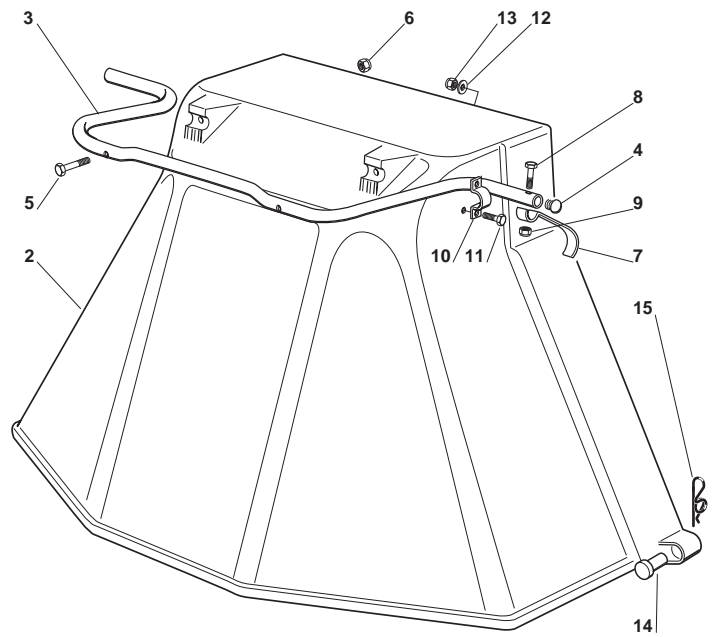

Optionals on Request							
POS	CODE	Q.TY	DESCRIPTION	DESCRIZIONE	DESCRIPTION	BESCHREIBUNG	NOTES
2	484598062/0	1	Ejection Guard	Protezione Uscita	Protection Sortie	Auswurfschutz	
3	327869053/0	1	Support	Supporto	Support	Halter	
4	118566113/0	2	Cap	Puntale	Bouchon	Pfropfen	
5	112674701/0	2	Screw	Vite	Vis	Schraube	
6	112154510/0	2	Nut	Dado	Écrou	Mutter	
7	325547053/0	1	Plate	Piastrina	Plaquette	Plättchen	
8	112791500/0	1	Screw	Vite	Vis	Schraube	
9	112154510/0	1	Nut	Dado	Écrou	Mutter	
10	325547049/0	2	Plate	Piastrina	Plaquette	Plättchen	
11	112788910/0	4	Screw	Vite	Vis	Schraube	
12	112523020/0	4	Washer	Rondella	Rondelle	Scheibe	
13	112154320/0	4	Nut	Dado	Ecrou	Mutter	
14	125510022/0	2	Pin	Perno	Pivot	Bolzen	
15	124487998/0	2	Cotter Pin	Copiglia	Goupille	Split	
22	125519997/1	1	Front Weight	Peso Anteriore	Front Weight	Front Weight	
23	112760520/0	3	Screw	Vite	Vis	Schraube	
24	112155000/0	3	Nut	Dado	Écrou	Mutter	
31	182180090/0	1	Battery Charger	Carica Batterie	Chargeur De Batteries	Batterieladegerät	CE plug
31	182180091/0	1	Battery Charger	Carica Batterie	Chargeur De Batteries	Batterieladegerät	UK plug
42	327140055/0	1	Deflector, Rear	Deflettore Posteriore	Deflecteur, Arriere	Abweiser, Hinter	
43	327140054/0	1	Deflector, Front	Deflettore Anteriore	Deflecteur, Avant	Abweiser, Vorder	
44	112818700/0	1	Screw	Vite	Vis	Schraube	
45	127047013/1	1	Bush	Bussola	Douille	Büchse	
46	322672152/0	1	Antifriction Washer	Rondella Antifrizione	Rondelle Antifricition	Anti Friktionswäscher	
47	112155000/0	1	Nut	Dado	Écrou	Mutter	
48	327394003/2	1	Handle	Manico	Guidon	Stiel	
49	127510116/0	2	Pin	Perno	Pivot	Bolzen	
50	125430229/1	1	Blade Brake Spring	Molla Freno Lame	Ressort Frein	Zugfeder	
51	325280000/1	1	Handgrip	Impugnatura	Branche	Handgriff	
52	125840011/1	1	Tie Rod	Tirante	Tirant Elastique	Spannstange	
53	125253004/0	3	Mulch.Kit Fixing Hook	Gancio Fissaggio Kit Mulching	Crochet	MulchingHaken