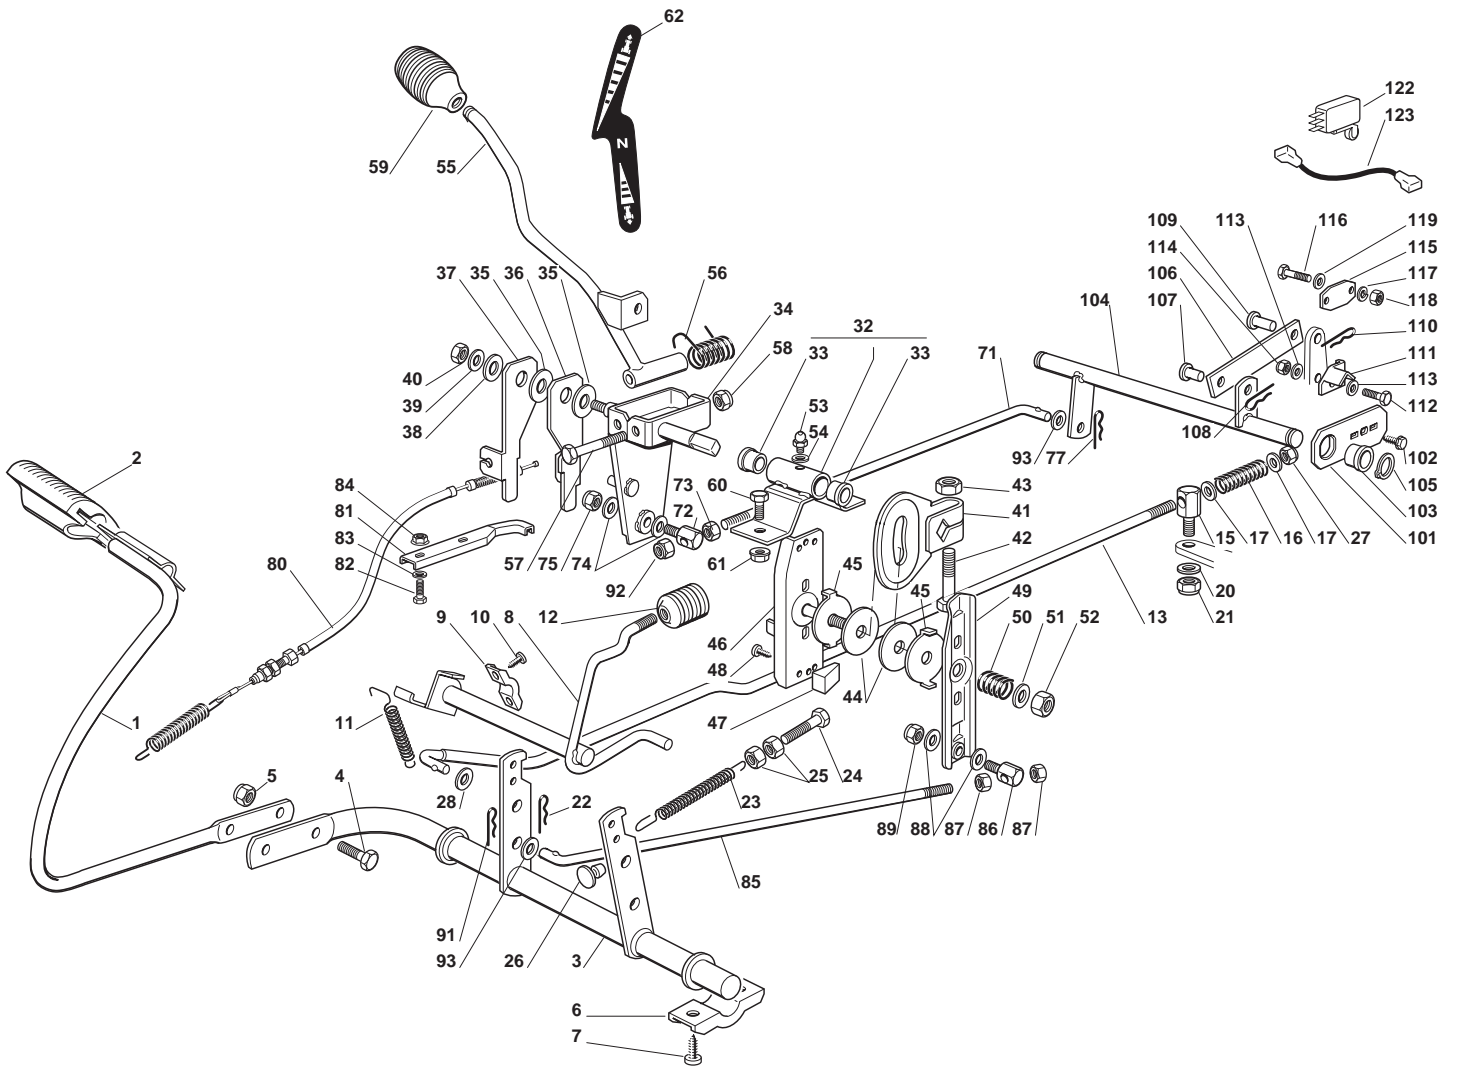

Brake And Gearbox Controls

only for Tuff Torq transmission

POS	CODE	Q.TY	DESCRIPTION	DESCRIZIONE	DESCRIPTION	BESCHREIBUNG	NOTES
87	112293200/0	2	Nut	Dado	Ecrou	Mutter	
88	325670011/0	2	Antifriction Washer	Rondella Antifrizione	Rondelle Antifricition	Antifriction Scheibe	
89	112155010/0	1	Nut	Dado	Écrou	Mutter	
91	124487997/0	1	Cotter Pin	Copiglia	Goupille	Split	
92	112155000/0	1	Nut	Dado	Écrou	Mutter	
93	325670011/0	2	Antifriction Washer	Rondella Antifrizione	Rondelle Antifricition	Antifriction Scheibe	
101	327546047/0	2	Plate	Piastrina	Plaque	Platte	
102	112735121/0	2	Screw	Vite	Vis	Schraube	
102	112735120/0	2	Screw	Vite	Vis	Schraube	
103	125040614/0	2	Bush	Bussola	Douille	Büchse	
104	384001023/0	1	Axle	Asse	Axe	Achse	
105	112608900/0	2	Seeger	Seeger	Seeger	Seeger	
106	327034073/0	1	Axle	Asse	Axe	Achse	
107	127510111/0	1	Pin	Perno	Pivot	Bolzen	
108	124487997/0	1	Cotter Pin	Copiglia	Goupille	Split	
109	127510110/0	1	Pin	Perno	Pivot	Bolzen	
110	124487997/0	1	Cotter Pin	Copiglia	Goupille	Split	
111	127063022/0	1	Cam	Camma	Came	Cam	
112	112791400/0	1	Screw	Vite	Vis	Schraube	
113	112521331/0	2	Washer	Rosetta	Rondelle	Scheibe	
114	112154510/0	1	Nut	Dado	Écrou	Mutter	
115	327546019/0	1	Neutral Switch Fixing Plate	Piastrina	Plaquette	Platte	
116	112735602/0	2	Screw	Vite	Vis	Schraube	
117	112581100/0	2	Grower	Grower	Grower	Grower	
118	112290791/0	2	Nut	Dado	Ecrou	Mutter	
119	112540020/0	2	Washer	Rosetta	Rondelle	Scheibe	
119	112581100/0	2	Grower	Grower	Grower	Grower	
122	119410609/0	1	Micro Switch	Micro Interruttore	Mikroschalter	Mikroschalter	
123	125065025/0	1	Cable	Cavo Micro Folle	Cables	Kabel