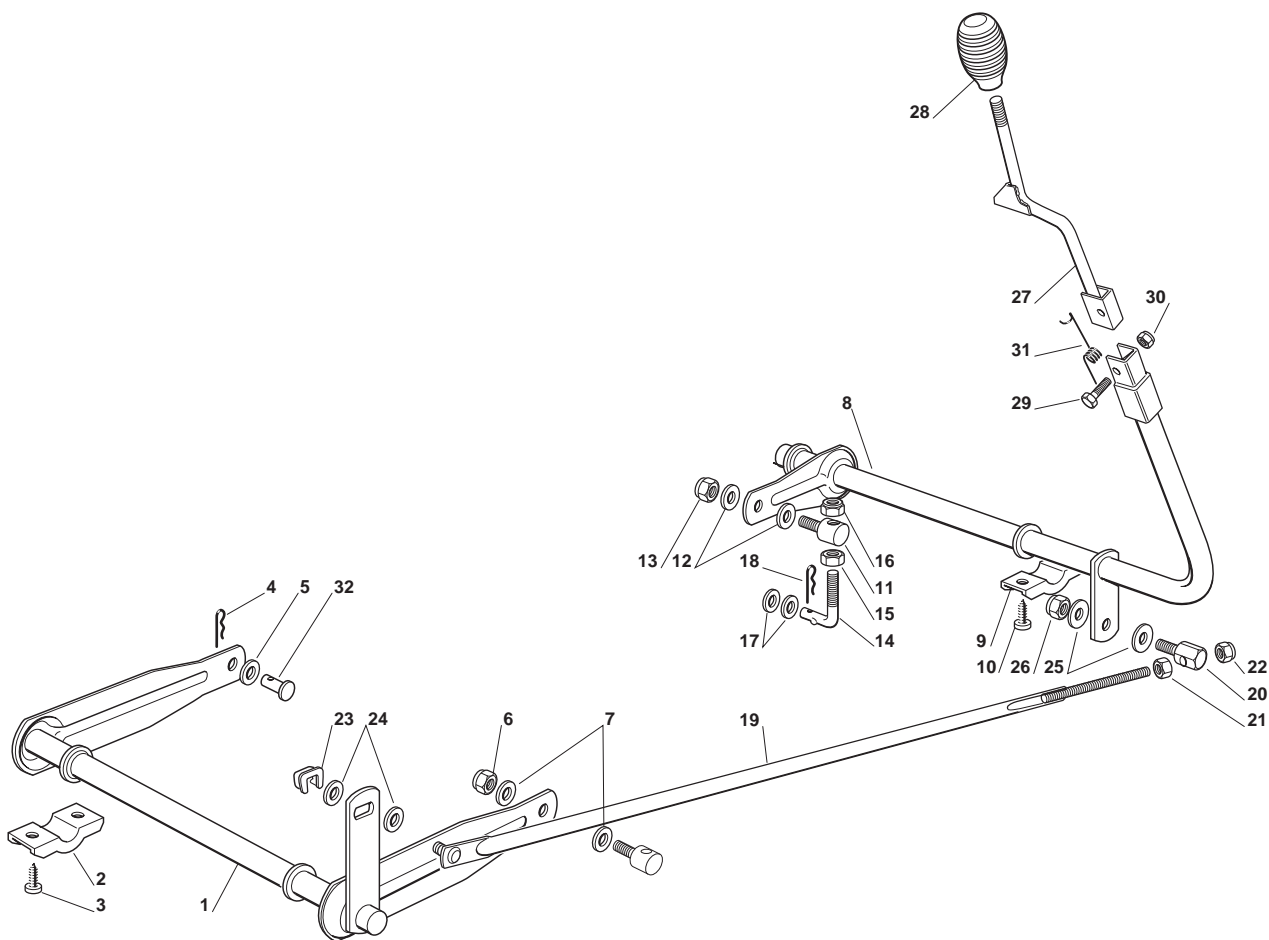

Cutting Plate Lifting - B&S Engines

POS	CODE	Q.TY	DESCRIPTION	DESCRIZIONE	DESCRIPTION	BESCHREIBUNG	NOTES
1	384001025/0	1	Front Deck Lifting Axle	Asse Sollevamento	Axe	Achse	
2	327546015/1	2	Plate	Piastrina	Plaque	Platte	
2	327546015/2	2	Plate	Piastrina	Plaque	Platte	
3	112731350/0	4	Screw	Vite	Vis	Schraube	
4	124487997/0	1	Cotter Pin	Copiglia	Goupille	Split	
5	325670008/1	1	Washer	Rondella	Rondelle Antifriction	Scheibe	
6	112156602/0	1	Nut	Dado	Écrou	Mutter	
7	325670008/1	2	Washer	Rondella	Rondelle Antifriction	Scheibe	
8	384001005/2	1	Fulcrum Axle	Asse Fulcro Piatto	Axe Point d'Appui	Achse	
9	327546015/1	2	Plate	Piastrina	Plaque	Platte	
9	327546015/2	2	Plate	Piastrina	Plaque	Platte	
10	112731350/0	4	Screw	Vite	Vis	Schraube	
11	125510007/2	1	Pin	Perno	Pivot	Bolzen	
12	325670008/1	2	Washer	Rondella	Rondelle Antifriction	Scheibe	
13	112156602/0	1	Nut	Dado	Écrou	Mutter	
14	125840003/2	1	Tie Rod	Tirante	Tirant	Spannstange	
15	112295200/0	1	Nut	Dado	Ecrou	Mutter	
16	112156602/0	1	Nut	Dado	Écrou	Mutter	
17	322672150/0	2	Antifriction Washer	Rondella Antifrizione	Rondelle Antifriction	Anti Friktionswäscher	
18	124487997/0	1	Cotter Pin	Copiglia	Goupille	Split	
19	184002051/0	1	Rod	Asta Collegamento	Tige	Stab	
20	125510040/1	1	Pin	Perno	Pivot	Bolzen	
21	112293200/0	1	Nut	Dado	Ecrou	Mutter	
22	112155000/0	1	Nut	Dado	Écrou	Mutter	
23	112436050/0	1	Plate	Piastrina	Plaquette	Plättchen	
24	325670011/0	2	Antifriction Washer	Rondella Antifrizione	Rondelle Antifriction	Antifriction Scheibe	
25	325670011/0	2	Antifriction Washer	Rondella Antifrizione	Rondelle Antifriction	Antifriction Scheibe	
26	112155000/0	1	Nut	Dado	Écrou	Mutter	
27	384317065/1	1	Lever	Leva Sollevamento	Levier	Hebel	
28	125394510/0	1	Knob	Manopola	Poignee	Knopf	
29	112674700/0	1	Screw	Vite	Vis	Schraube	
30	112154510/0	1	Nut	Dado	Écrou	Mutter	
31	127430555/0	1	Spring	Molla	Ressort	Feder	
32	127510114/0	1	Pin	Perno	Pivot	Bolzen	