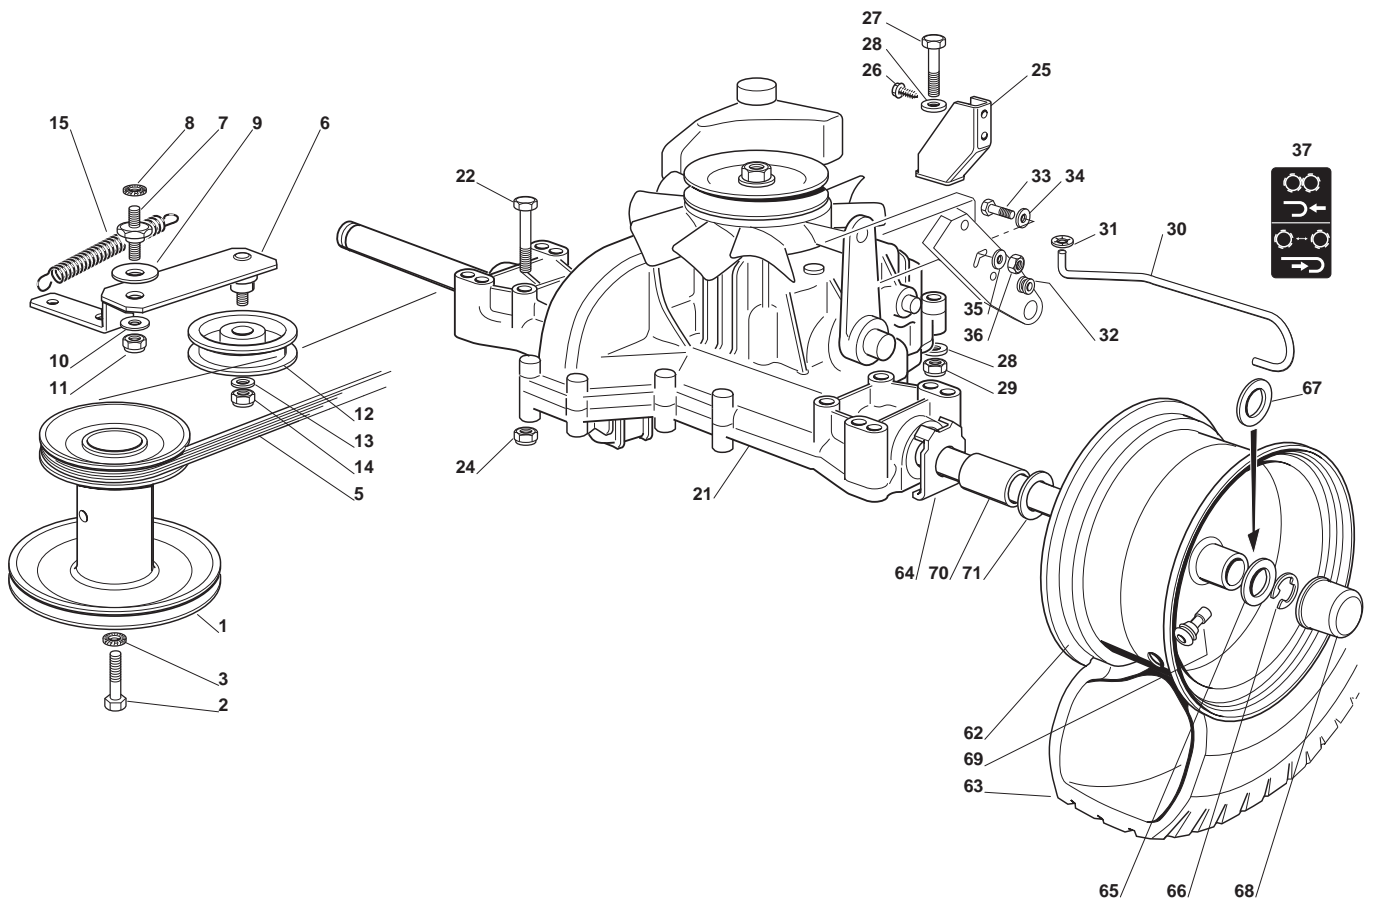

Transmission							Tuff Torq Transmmission
POS	CODE	Q.TY	DESCRIPTION	DESCRIZIONE	DESCRIPTION	BESCHREIBUNG	NOTES
1	127604005/0	1	Pulley	Puleggia	Poulie	Riemenscheibe	
2	112737310/0	1	Screw	Vite	Vis	Schraube	
3	112543000/0	1	Washer	Rosetta	Rondelle	Scheibe	
5	135061404/0	1	Trapezoidal Belt	Cinghia Trapezoidale	Courroie Trapézoïdale	Keilriemen	
6	384317081/0	1	Lever	Leva	Levier	Hebel	
7	127510096/0	1	Fulcrum Pin	Perno Fulcro	Pivot	Gelenkpunkt	
8	112540260/0	1	Grower	Grower	Grower	Federring	
9	322672151/0	1	Antifriction Washer	Rondella Antifrizione	Rondelle Antifricition	Anti Friktionswäscher	
10	325670011/0	1	Antifriction Washer	Rondella Antifrizione	Rondelle Antifricition	Antifricition Scheibe	
11	112155010/0	1	Nut	Dado	Écrou	Mutter	
12	125601554/0	1	Pulley	Puleggia	Poulie	Riemenscheibe	
13	112523060/0	1	Washer	Rondella	Rondelle	Scheibe	
14	112155000/0	1	Nut	Dado	Écrou	Mutter	
15	122446402/0	1	Spring	Molla	Ressort	Feder	
15	122446402/1	1	Spring	Molla	Ressort	Feder	
21	118400965/0	1	Hydro Transaxle Group Tufftorq	Hydro Transaxle Group Tufftorq	Hydro Transaxle Group Tufftorq	Hydro Transaxle Group Tufftorq	
22	112691800/0	4	Screw	Vite	Vis	Schraube	
22	112691900/0	4	Screw	Vite	Vis	Schraube	
24	112154210/0	4	Nut	Dado	Ecrou	Mutter	
25	384783019/0	1	Support	Supporto	Support	Halter	
26	112735121/0	1	Screw	Vite	Vis	Schraube	
27	112691200/0	1	Screw	Vite	Vis	Schraube	
28	112521350/0	1	Washer	Rondella	Rondelle	Scheibe	
29	112155000/0	1	Nut	Dado	Écrou	Mutter	
30	127034069/0	1	Lever	Leva	Levier	Hebel	
31	112000930/0	1	Benzing Ring	Anello Benzing	Anneau Benzing	Ring Benzing	
31	112604896/0	1	Crown Fastener	Fissatore A Corona	Fixateur A Couronne	Kronescheibe	
32	118564512/0	1	Fairlead	Fastpoint 0887.Ca01 Pvc Fairlead	Fastpoint 0887.Ca01 Pvc Fairlead	Fastpoint 0887.Ca01 Pvc Fairlead	
33	112793301/0	1	Screw	Vite	Vis	Schraube	
34	112523060/0	1	Washer	Rondella	Rondelle	Scheibe	
35	112521350/0	1	Washer	Rondella	Rondelle	Scheibe	
36	112155000/0	1	Nut	Dado	Écrou	Mutter	
37	114358513/0	1	Label	Etichetta	Etiquette	Etikett	
62	184044013/0	2	Rimm	Cerchio Ruota	Bandage Roue	Hinterrad Felger	
63	127590051/0	2	Tyre	Pneumatico	Pneu	Reifen	
64	325670025/0	2	Washer	Rondella	Rondelle	Scheibe	
65	125670005/1	2	Washer	Rosetta	Rondelle	Scheibe	
66	112001010/0	2	Benzing Ring	Anello Benzing	Anneau Benzing	Ring Benzing	
67	125670006/0	4	Washer	Rosetta	Rondelle	Scheibe	
68	122110230/0	2	Hub Cover	Coprimotozzo	Couvre Moyeu	Nabedeckel	
69	125950000/0	2	Valve	Valvola	Soupape	Ventil	
70	125160031/0	2	Spacer	Distanziale	Entretoise	Distanzring	
71	125670005/1	2	Washer	Rosetta	Rondelle	Scheibe