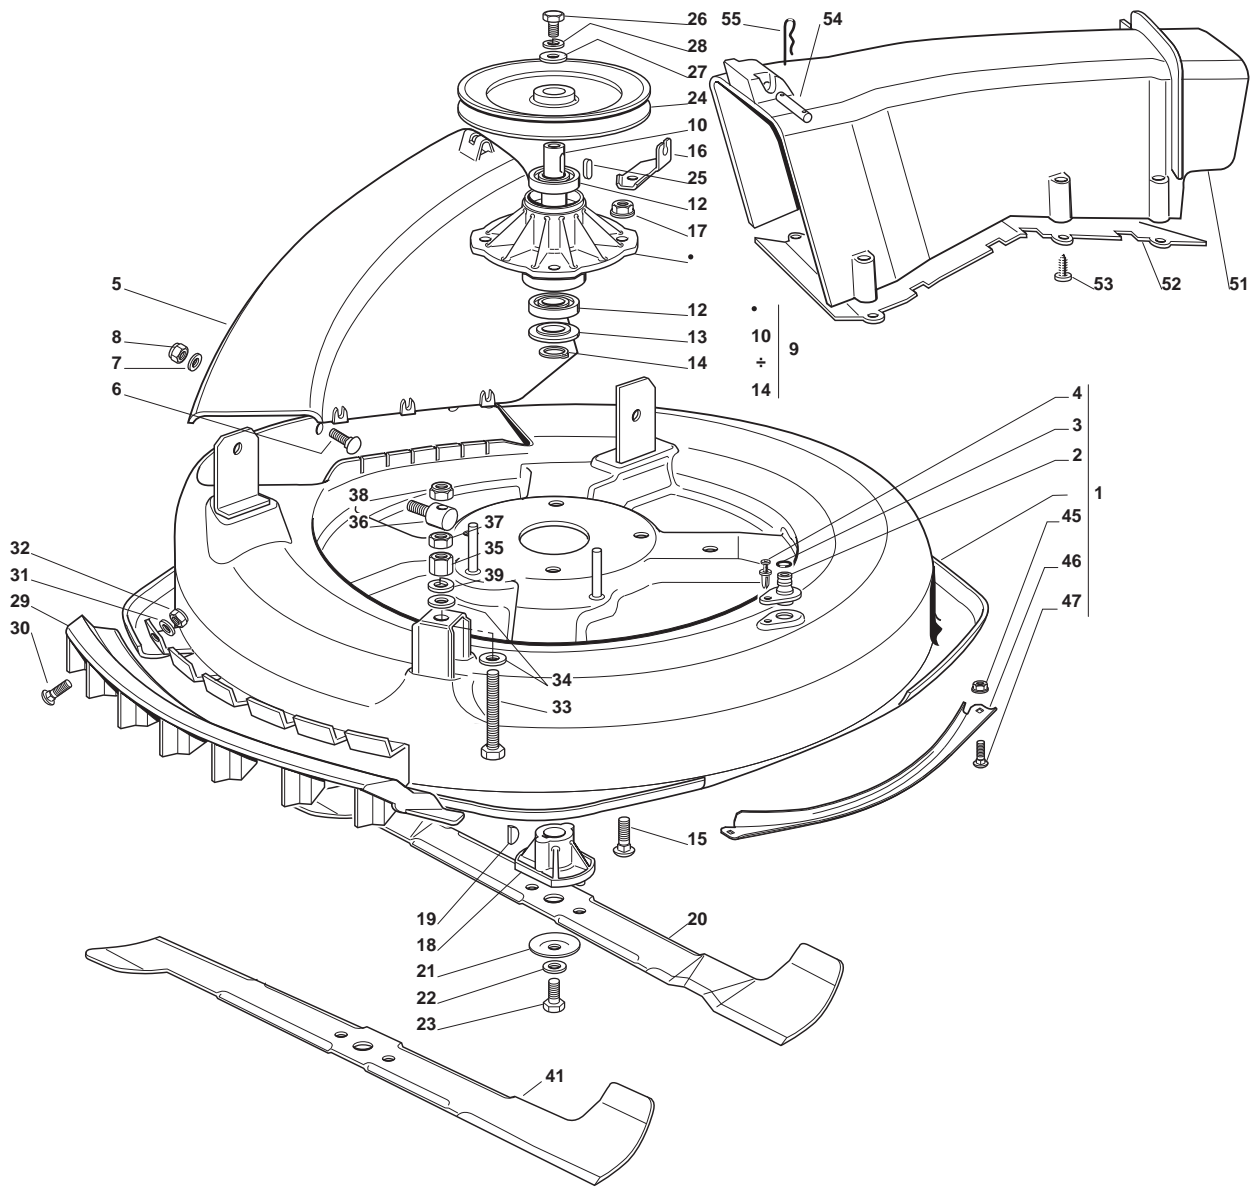

Cutting Plate							
POS	CODE	Q.TY	DESCRIPTION	DESCRIZIONE	DESCRIPTION	BESCHREIBUNG	NOTES
1	384564111/0	1	Cutting Plate Black	Piatto Di Taglio Nero	Plateau De Coupe Noir	Schneidwerkzeug Schwarz	
1	384564112/0	1	Cutting Plate Red	Piatto Di Taglio Rosso	Plateau De Coupe Rouge	Schneidwerkzeug Rot	
1	384564113/0	1	Cutting Plate Yellow	Piatto Di Taglio Giallo	Plateau De Coupe Jaune	Schneidwerkzeug Gelb	
2	125033060/0	1	Washing Cutting Deck Cor	Attacco Lavaggio Piatto	Attaque Lavage Plateau De Coupe	Wasseranschluß Mähwerk	
3	119035000/0	1	Or Ring	Anello Or	Bague Or	Ring Or	
4	112500030/0	1	Rivet	Rivetto	Rivet	Niet	
5	327045000/1	1	Conveyor Inlet	Bocca Convogliatore	Bouche Convoyeur	Blechsatzeingang	
6	112815210/0	6	Screw	Vite	Vis	Schraube	
7	112523040/0	6	Washer	Rondella	Rondelle	Scheibe	
8	112154510/0	6	Nut	Dado	Écrou	Mutter	
9	384207250/0	1	Flange Assy	Ass. Flangia	Ens. Bride	Nabe, Komplet	
10	127023000/0	1	Shaft	Albero	Arbre	Welle	
12	119216047/0	2	Bearing	Cuscinetto	Roulement	Kugellager	
13	325160501/0	1	Dust Cover Disc	Disco Parapolvere	Protege-Poussiere	Staubschuttscheibe	
14	112609260/0	1	Seeger	Seeger	Seeger	Seeger	
15	112818700/0	4	Screw	Vite	Vis	Schraube	
16	327787067/0	1	Support	Supporto	Support	Halter	
17	112154210/0	4	Nut	Dado	Ecrou	Mutter	
18	125463200/0	1	Blade Hub	Mozzo Coltello	Moyeu Lame	Messerhalter	
19	112139100/0	1	Key	Chiave	Clavette	Schlüssel	
20	184109503/0	1	Blade Winged	Coltello Alettato	Lame Ailettee	Messer Flügel	
21	122160400/0	1	Elastic Washer	Disco Elastico	Disque Elastique	Federscheibe	
22	112523080/0	1	Washer	Rosetta	Rondelle	Scheibe	
23	112735694/0	1	Screw	Vite	Vis	Schraube	
24	127604009/0	1	Pulley	Puleggia	Poulie	Riemenscheibe	
25	112139480/0	1	Feather	Linguetta	Clavette	Keil	
26	112793102/0	1	Screw	Vite	Vis	Schraube	
27	125670007/0	1	Washer	Rosetta	Rondelle	Scheibe	
28	112583500/0	1	Grower	Grower	Grower	Grower	
29	127488000/0	1	Air Intake Grill	Griglia Aspirazione	Grille D'Aspiration	Ansauggitter	
30	112815200/0	4	Screw	Vite	Vis	Schraube	
31	112521340/0	4	Washer	Rondella	Rondelle	Scheibe	
32	112154510/0	4	Nut	Dado	Écrou	Mutter	
33	112794970/0	1	Screw	Vite	Vis	Schraube	
34	112523080/0	2	Washer	Rosetta	Rondelle	Scheibe	
35	112154250/0	1	Nut	Dado	Ecrou	Mutter	
36	125510007/2	1	Pin	Perno	Pivot	Bolzen	
37	112295200/0	1	Nut	Dado	Ecrou	Mutter	
38	112156602/0	1	Nut	Dado	Écrou	Mutter	
39	112585100/0	1	Washer	Rosetta	Rondelle	Scheibe	
41	184109502/0	1	Winged Blade	Coltello Alettato	Lame Ailettee	Messer Flügel	
45	112154510/0	4	Nut	Dado	Écrou	Mutter	
46	327543009/0	2	Deck Profile,Black	Profilo Piatto,Nero	Profil Plateau,Noir	Schneid Profil,Schwarz	
46	327543011/0	2	Deck Profile,Red	Profilo Piatto,Rosso	Profil Plateau,Rouge	Schneid Profil,Rot	
46	327543013/0	2	Deck Profile,Yellow	Profilo Piatto,Giallo	Profil Plateau,Jaune	Schneid Profil,Gelb	
47	112815210/0	4	Screw	Vite	Vis	Schraube	
51	127107501/0	1	Conveyor	Convogliatore	Convoyeur	Konveyor	
52	327140051/1	1	Deflector	Deflettore	Deflecteur	Abweiser	
53	112735403/0	8	Screw	Vite	Vis	Schraube	
54	127510097/1	1	Pin	Perno	Pivot	Bolzen	
55	124487997/0	2	Cotter Pin	Copiglia	Goupille	Split