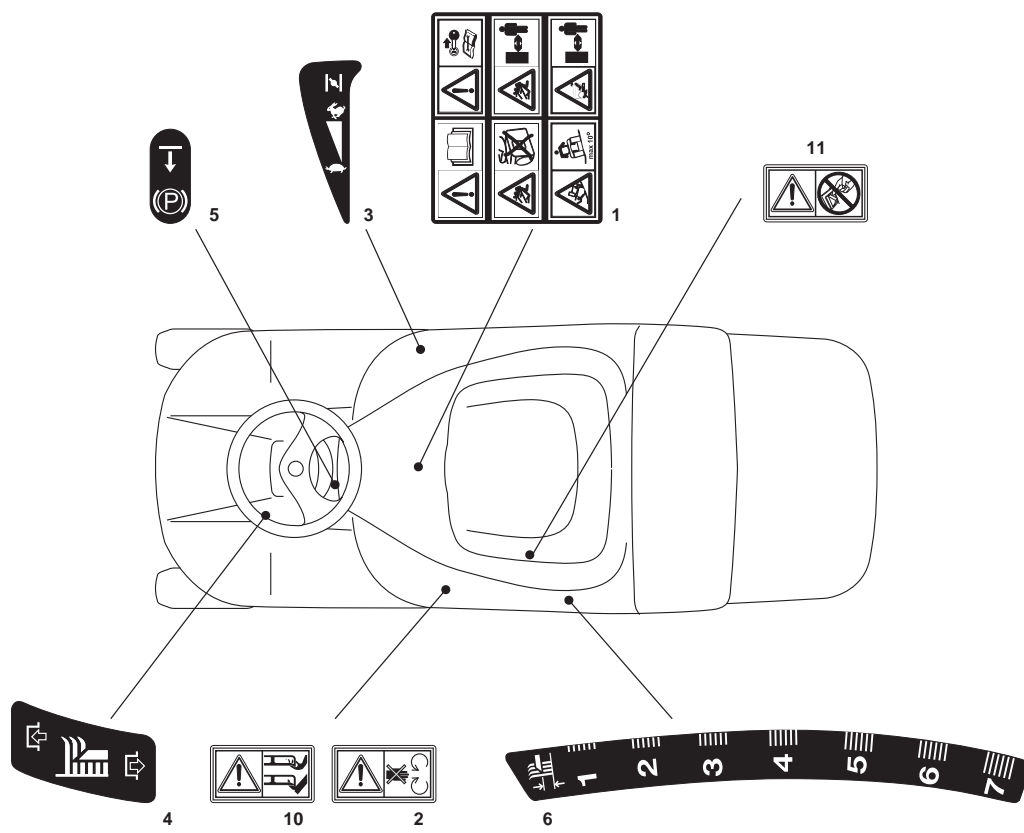

Labels							
POS	CODE	Q.TY	DESCRIPTION	DESCRIZIONE	DESCRIPTION	BESCHREIBUNG	NOTES
1	114357428/1	1	Label	Etichetta	Etiquette	Etikett	
2	114357519/2	1	Label	Etichetta	Etiquette	Etikett	
3	114357425/1	1	Label	Etichetta	Etiquette	Etikett	
4	114357431/0	1	Label	Etichetta	Etiquette	Etikett	
5	114357526/1	1	Label	Etichetta	Etiquette	Etikett	
6	114357427/0	1	Label	Etichetta	Etiquette	Etikett	
10	114356699/1	2	Label	Etichetta	Etiquette	Etikett	
11	114360118/0	1	Safety Label	Etichetta Di Sicurezza	Etiquette De Sécurité	Etikett