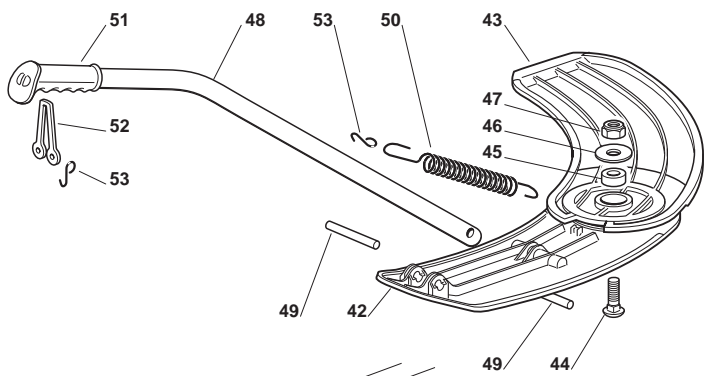

Optionals on Request							
POS	CODE	Q.TY	DESCRIPTION	DESCRIZIONE	DESCRIPTION	BESCHREIBUNG	NOTES
2	484598062/0	1	Ejection Guard	Protezione Uscita	Protection Sortie	Auswurfschutz	
3	327869053/0	1	Support	Supporto	Support	Halter	
4	118566113/0	2	Cap	Puntale	Bouchon	Pfropfen	
5	112674701/0	2	Screw	Vite	Vis	Schraube	
6	112154510/0	2	Nut	Dado	Écrou	Mutter	
7	325547053/0	1	Plate	Piastrina	Plaquette	Plättchen	
8	112791500/0	1	Screw	Vite	Vis	Schraube	
9	112154510/0	1	Nut	Dado	Écrou	Mutter	
10	325547049/0	2	Plate	Piastrina	Plaquette	Plättchen	
11	112788910/0	4	Screw	Vite	Vis	Schraube	
12	112523020/0	4	Washer	Rondella	Rondelle	Scheibe	
13	112154320/0	4	Nut	Dado	Ecrou	Mutter	
14	125510022/0	2	Pin	Perno	Pivot	Bolzen	
15	124487998/0	2	Cotter Pin	Copiglia	Goupille	Split	
22	125519997/1	1	Front Weight	Peso Anteriore	Front Weight	Front Weight	
23	112760520/0	3	Screw	Vite	Vis	Schraube	
24	112155000/0	3	Nut	Dado	Écrou	Mutter	
31	182180090/0	1	Battery Charger	Carica Batterie	Chargeur De Batteries	Batterieladegerät	CE plug
31	182180091/0	1	Battery Charger	Carica Batterie	Chargeur De Batteries	Batterieladegerät	UK plug
42	327140055/0	1	Deflector, Rear	Deflettore Posteriore	Deflecteur, Arriere	Abweiser, Hinter	
43	327140054/0	1	Deflector, Front	Deflettore Anteriore	Deflecteur, Avant	Abweiser, Vorder	
44	112818700/0	1	Screw	Vite	Vis	Schraube	
45	127047013/1	1	Bush	Bussola	Douille	Büchse	
46	322672152/0	1	Antifriction Washer	Rondella Antifrizione	Rondelle Antifricition	Anti Friktionswäscher	
47	112155000/0	1	Nut	Dado	Écrou	Mutter	
48	327394003/2	1	Handle	Manico	Guidon	Stiel	
49	127510116/0	2	Pin	Perno	Pivot	Bolzen	
50	125430229/1	1	Blade Brake Spring	Molla Freno Lame	Ressort Frein	Zugfeder	
51	325280000/1	1	Handgrip	Impugnatura	Branche	Handgriff	
52	125840011/1	1	Tie Rod	Tirante	Tirant Elastique	Spannstange	
53	125253004/0	3	Mulch.Kit Fixing Hook	Gancio Fissaggio Kit Mulching	Crochet	MulchingHaken