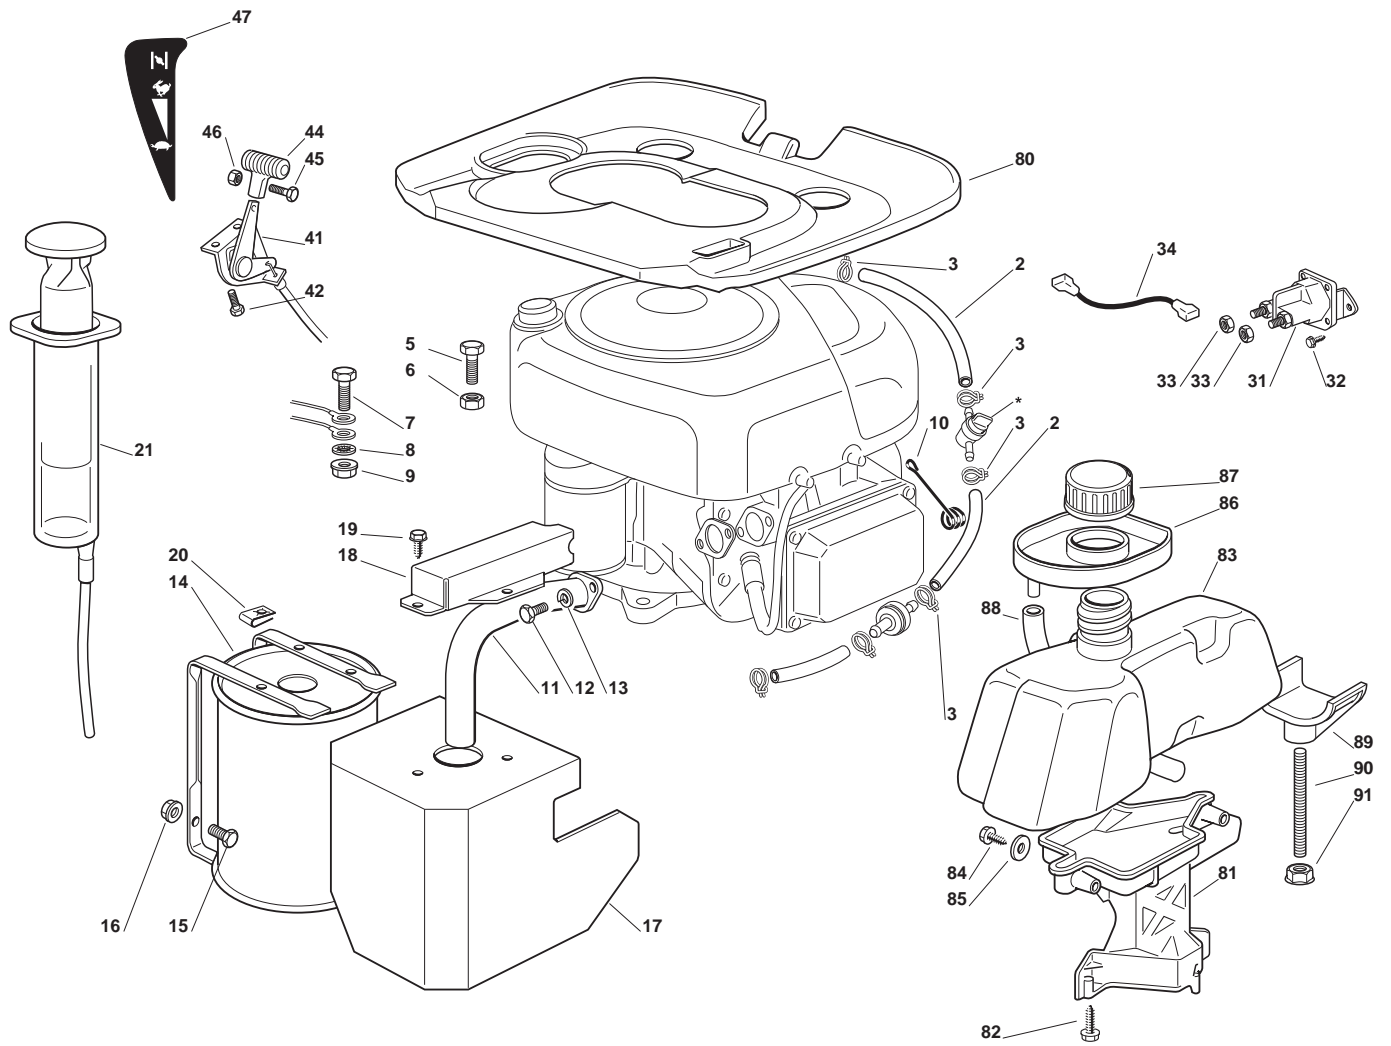

Brake And Gearbox Controls

only for Hydro-Gear transmission

POS	CODE	Q.TY	DESCRIPTION	DESCRIZIONE	DESCRIPTION	BESCHREIBUNG	NOTES
89	112155010/0	1	Nut	Dado	Écrou	Mutter	
91	124487997/0	1	Cotter Pin	Copiglia	Goupille	Split	
93	325670011/0	2	Antifriction Washer	Rondella Antifrizione	Rondelle Antifricion	Antifricion Scheibe	
100	327546059/0	1	Plate	Piastrina	Plaquette	Plättchen	
101	327546061/0	1	Plate	Piastrina	Plaquette	Plättchen	
102	112735121/0	2	Screw	Vite	Vis	Schraube	
102	112735120/0	2	Screw	Vite	Vis	Schraube	
103	125040614/0	2	Bush	Bussola	Douille	Büchse	
104	384001029/0	1	Axle	Asse	Axe	Achse	
105	112608900/0	2	Seeger	Seeger	Seeger	Seeger	
106	327034089/0	1	Rod	Asta	Tige	Stange	
107	127510111/0	1	Pin	Perno	Pivot	Bolzen	
108	124487997/0	1	Cotter Pin	Copiglia	Goupille	Split	
109	125510085/0	1	Pin	Perno	Pivot	Bolzen	
110	124487997/0	1	Cotter Pin	Copiglia	Goupille	Split	
111	327063023/0	1	Cam	Camma	Came	Nocken	
112	112793102/0	1	Screw	Vite	Vis	Schraube	
113	112521331/0	1	Washer	Rondella	Rondelle	Scheibe	
114	112581100/0	1	Grower	Grower	Grower	Grower	
114	112155000/0	1	Nut	Dado	Écrou	Mutter	
115	327546019/0	1	Neutral Switch Fixing Plate	Piastrina	Plaquette	Platte	
116	112735602/0	2	Screw	Vite	Vis	Schraube	
117	112540020/0	2	Washer	Rosetta	Rondelle	Scheibe	
118	112581100/0	2	Grower	Grower	Grower	Grower	
119	112290791/0	2	Nut	Dado	Ecrou	Mutter	
120	112521350/0	1	Washer	Rondella	Rondelle	Scheibe	
121	112436050/0	1	Plate	Piastrina	Plaquette	Plättchen	
122	119410609/0	1	Micro Switch	Micro Interruttore	Mikroschalter	Mikroschalter	
123	125065025/0	1	Cable	Cavo Micro Folle	Cables	Kabel	