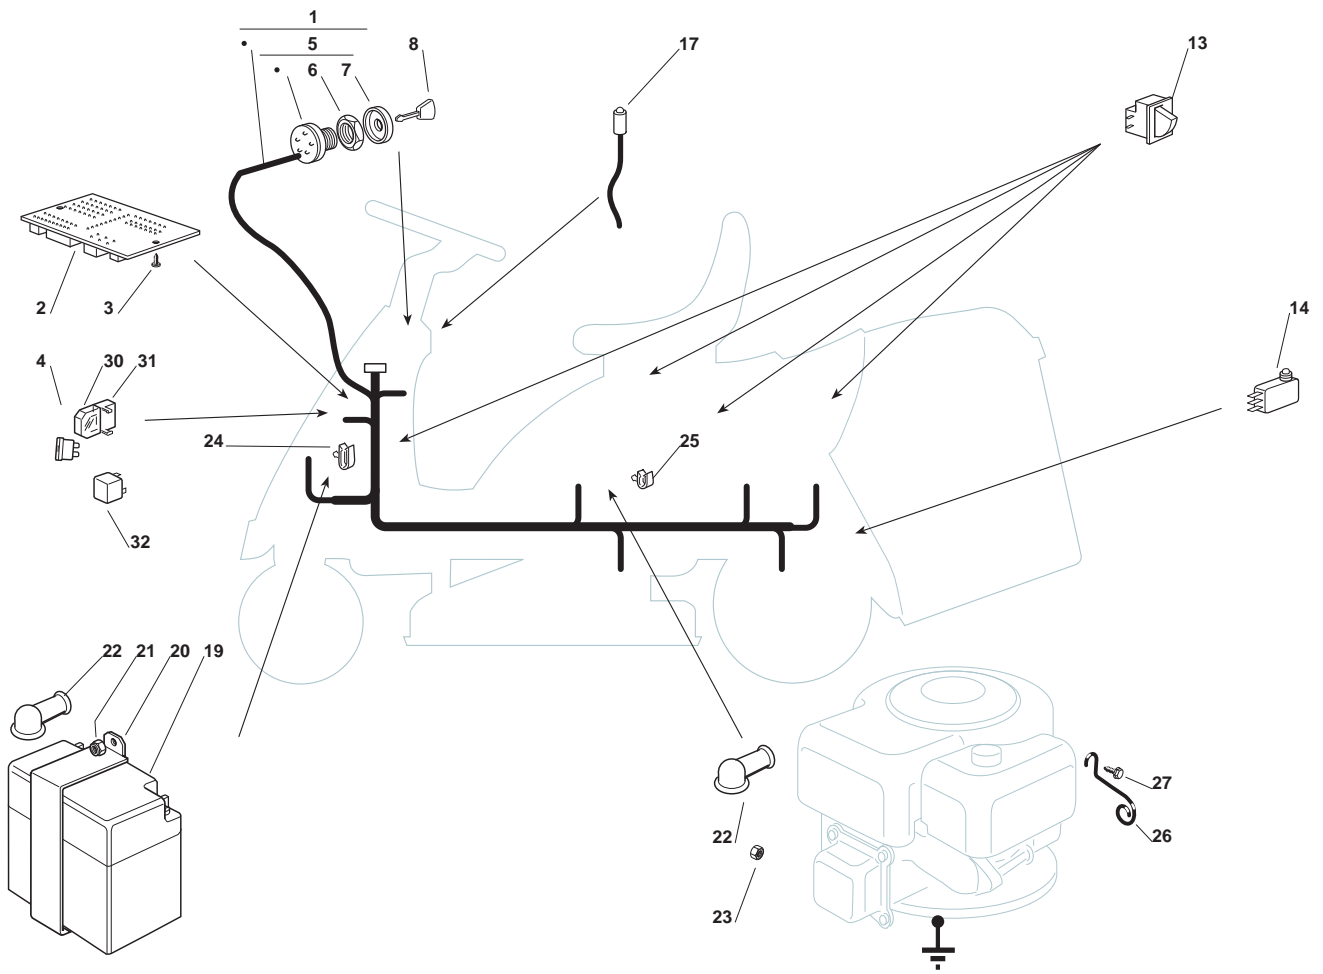

Electrical Parts							
POS	CODE	Q.TY	DESCRIPTION	DESCRIZIONE	DESCRIPTION	BESCHREIBUNG	NOTES
1	184040119/0	1	Cables Ass.Y	Cablaggio	Ens. Cablages	Kabelsatz	for Honda Engine
1	184040126/2	1	Cables Ass.Y	Cablaggio	Ens. Cablages	Kabelsatz	for B&S - GGP Engine
2	125722415/1	1	Electronic Card	Scheda Elettronica	Carte Electronique	Elektronische Karte	
3	112727810/0	2	Screw	Vite	Vis	Schraube	
4	133340036/0	1	Fuse 25 A	Fusibile 25 A	Fusible 25 A	Sicherung 25 A	
4	133340040/0	1	Lamellar Fusible 10A	Fusibile 10 A	Fusible 10 A	Sicherung 10 A	
4	133340035/0	1	Lamellar Fusible 15A	Fusibile 15 A	Fusible 15 A	Sicherung 15 A	
5	118450065/1	1	Starting Switch	Interruttore Avviamento	Interrupteur Demarrage	Schalter	
6	118400861/0	1	Screwed Ring	Ghiera	Embout	NutMutter	
7	118565351/0	1	Screwed Ring Protection	Protezione Ghiera	Vis	Schutzkappe ZÜndschloß	
8	118210016/1	1	Starting Key	Chiave Avviamento	Clef A Demarrage	Schlüssel Für Start	
13	119410615/0	4	Micro Switch	Micro Interruttore	Microinterrupteur	Mikroschalter	
14	119410605/1	1	Micro Switch	Micro Interruttore	Microinterrupteur	Mikroschalter	
17	125065014/1	1	Card Allarm Signal Cable	Card Allarm Signal Cable	Card Allarm Signal Cable	Card Allarm Signal Cable	
19	118120002/1	1	Battery	Batteria	Batterie	Batterie	
20	327772099/1	1	Clamp	Staffa	Etrier	Bride	
21	112155000/0	1	Nut	Dado	Écrou	Mutter	
22	118564861/1	2	Protection	Cappuccio	Capuchon	Stecker	
23	112361005/0	1	Nut	Dado	Ecrou	Mutter	
24	133320506/0	3	Fairlead	Fermacavo	Serre-Cable	Kabelbefestigung	
25	133320504/0	1	Fairlead	Fermacavo	Serre-Cable	Kabelbefestigung	
26	127430561/0	1	Spring	Molla	Ressort	Feder	
27	112735121/0	1	Screw	Vite	Vis	Schraube	
30	133215000/0	2	Cover	Coperchio	Couvercle	Deckel	
31	133500007/0	2	Fuse Carrier	Portafusibile	Tableau De Fusible	Sicherunghalter	
32	133567000/0	1	Relay	Rele'	Relais	Relais