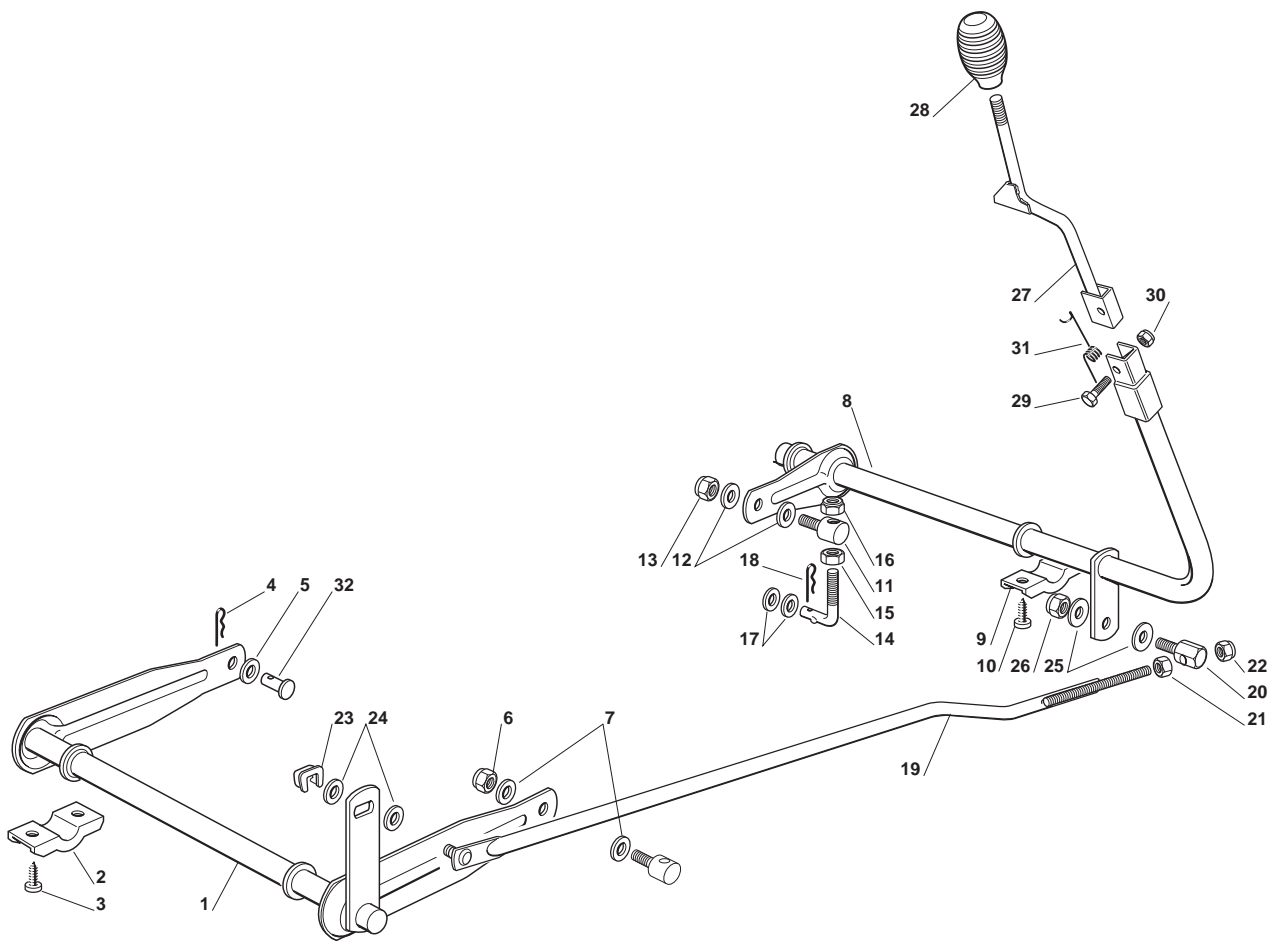

Cutting Plate Lifting - B&S Engines

POS	CODE	Q.TY	DESCRIPTION	DESCRIZIONE	DESCRIPTION	BESCHREIBUNG	NOTES
1	384001025/0	1	Front Deck Lifting Axle	Asse Sollevamento	Axe	Achse	
2	327546015/1	2	Plate	Piastrina	Plaque	Platte	
2	327546015/2	2	Plate	Piastrina	Plaque	Platte	
3	112731350/0	4	Screw	Vite	Vis	Schraube	
4	124487997/0	1	Cotter Pin	Copiglia	Goupille	Split	
5	325670008/1	1	Washer	Rondella	Rondelle Antifriction	Scheibe	
6	112156602/0	1	Nut	Dado	Écrou	Mutter	
7	325670008/1	2	Washer	Rondella	Rondelle Antifriction	Scheibe	
8	384001005/2	1	Fulcrum Axle	Asse Fulcro Piatto	Axe Point d'Appui	Achse	
9	327546015/1	2	Plate	Piastrina	Plaque	Platte	
9	327546015/2	2	Plate	Piastrina	Plaque	Platte	
10	112731350/0	4	Screw	Vite	Vis	Schraube	
11	125510007/2	1	Pin	Perno	Pivot	Bolzen	
12	325670008/1	2	Washer	Rondella	Rondelle Antifriction	Scheibe	
13	112156602/0	1	Nut	Dado	Écrou	Mutter	
14	125840003/2	1	Tie Rod	Tirante	Tirant	Spannstange	
15	112295200/0	1	Nut	Dado	Ecrou	Mutter	
16	112156602/0	1	Nut	Dado	Écrou	Mutter	
17	322672150/0	2	Antifriction Washer	Rondella Antifrizione	Rondelle Antifriction	Anti Friktionswäscher	
18	124487997/0	1	Cotter Pin	Copiglia	Goupille	Split	
19	184002051/0	1	Rod	Asta Collegamento	Tige	Stab	
20	125510040/1	1	Pin	Perno	Pivot	Bolzen	
21	112293200/0	1	Nut	Dado	Ecrou	Mutter	
22	112155000/0	1	Nut	Dado	Écrou	Mutter	
23	112436050/0	1	Plate	Piastrina	Plaquette	Plättchen	
24	325670011/0	2	Antifriction Washer	Rondella Antifrizione	Rondelle Antifriction	Antifriction Scheibe	
25	325670011/0	2	Antifriction Washer	Rondella Antifrizione	Rondelle Antifriction	Antifriction Scheibe	
26	112155000/0	1	Nut	Dado	Écrou	Mutter	
27	384317065/1	1	Lever	Leva Sollevamento	Levier	Hebel	
28	125394510/0	1	Knob	Manopola	Poignee	Knopf	
29	112674700/0	1	Screw	Vite	Vis	Schraube	
30	112154510/0	1	Nut	Dado	Écrou	Mutter	
31	127430555/0	1	Spring	Molla	Ressort	Feder	
32	127510114/0	1	Pin	Perno	Pivot	Bolzen	