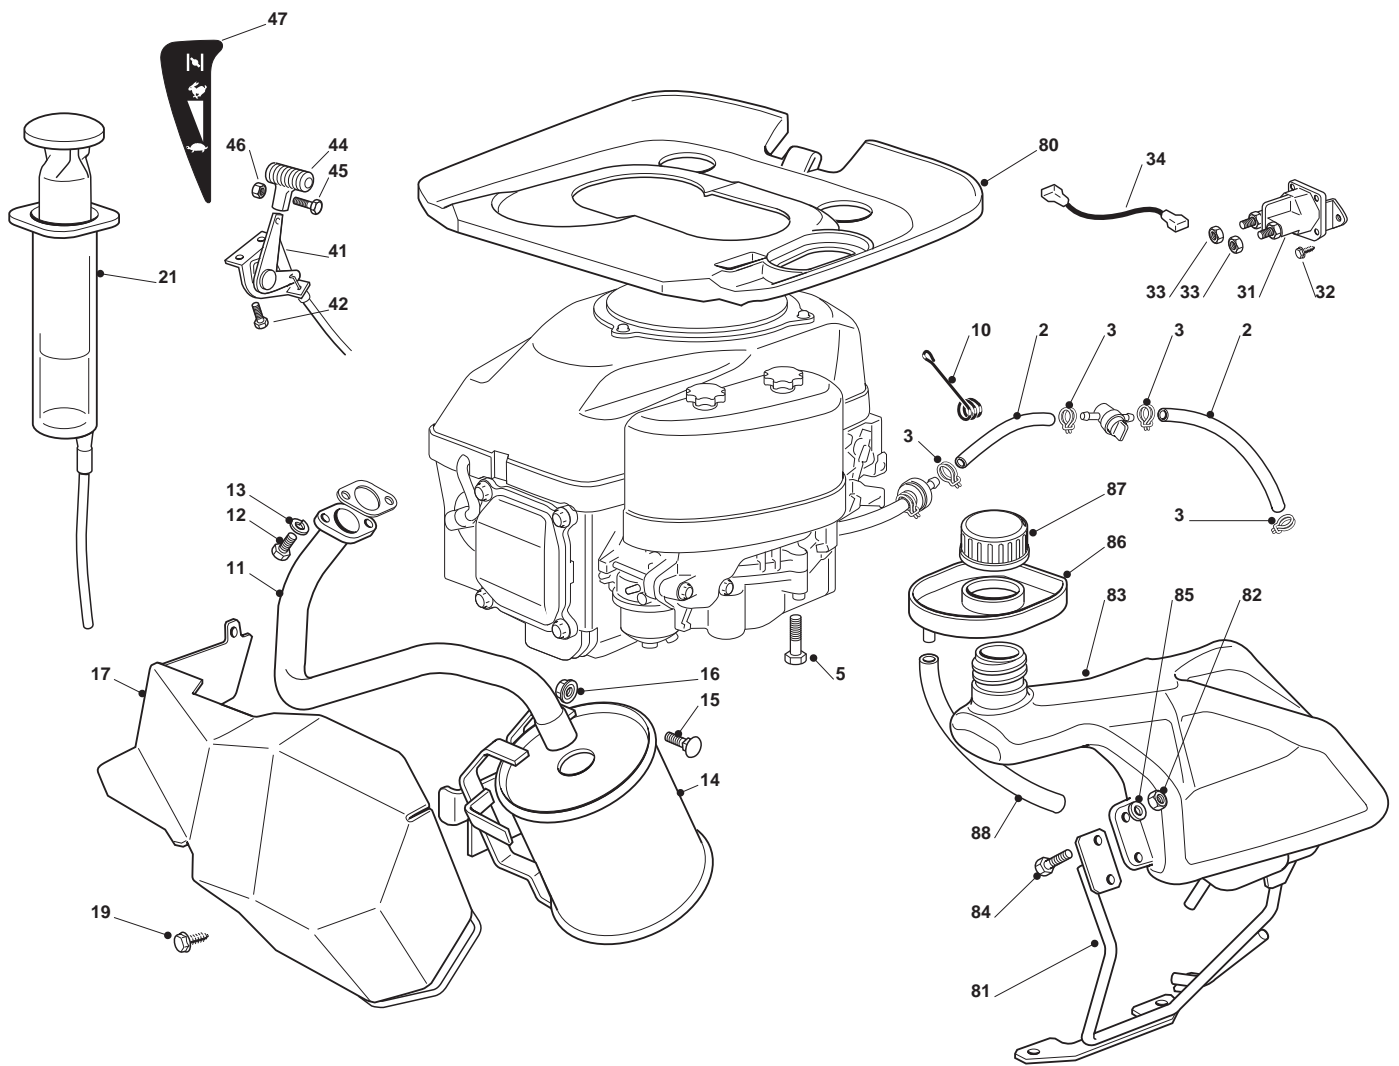

Engine - GGP							
POS	CODE	Q.TY	DESCRIPTION	DESCRIZIONE	DESCRIPTION	BESCHREIBUNG	NOTES
2	325869035/1	2	Connecting Tube	Tubo Collegamento	Tube De Connexion	Verbindungsrohr	
3	118375051/1	4	Fair Led	Fascetta	Fixation De Cable	Kabelbefestigung	
5	112735108/1	4	Screw	Vite	Vis	Schraube	
10	125430239/1	1	Spring	Molla	Ressort	Feder	
11	118738240/0	1	Exhaust Tube	Tubo Raccordo Scarico	Connexion Echappement	Krummer	
12	112737450/0	2	Screw	Vite	Vis	Schraube	
13	112583500/0	2	Grower	Grower	Grower	Grower	
14	118716133/0	1	Muffler	Silenziatore	Silencieux	Schalldämpfer	
15	112815210/0	2	Screw	Vite	Vis	Schraube	
16	112292102/0	2	Nut	Dado	Ecrou	Mutter	
17	384598093/0	1	Muffler Protection	Protezione Silenziatore	Protection Silencieux	Auspuffschutz	
19	112729601/1	2	Screw	Vite	Vis	Schraube	
21	118718000/0	1	Oil Emptying Syringe	Oil Emptying Syringe	Oil Emptying Syringe	Oil Emptying Syringe	
31	118736110/0	1	Starter Relay	Relé Avviamento	Relais D'Allumage	Anlassrelais	
32	112735110/0	2	Screw	Vite	Vis	Schraube	
33	112360352/0	2	Nut	Dado	Ecrou	Mutter	
34	127065050/0	1	Cable	Cavo Batteria Solenoide	Cables	Kabel	
41	184000250/1	1	Accelerator	Acceleratore	Câble Accélérateur	Gas Zug	
42	125943012/0	2	Screw	Vite	Vis	Schraube	
44	125394501/0	1	Knob	Manopolina	Poignee	Knopf	
45	112726388/0	1	Screw	Vite	Vis	Schraube	
45	112726389/0	1	Screw	Vite	Vis	Schraube	
46	112290800/0	1	Nut	Dado	Ecrou	Mutter	
47	114357425/1	1	Label	Etichetta	Etiquette daccélérateur	Etikett	
80	327110325/2	1	Engine Cover Black	Copertura Motore Nero	Couvre Moteur Noir	Motorkappe Schwarz	
81	384783049/0	1	Support	Supporto	Support	Halter	
82	112154510/0	3	Nut	Dado	Écrou	Mutter	
83	327733007/0	1	Tank	Serbatoio	Reservoir	Tank	
84	112791400/0	3	Screw	Vite	Vis	Schraube	
85	112521330/0	3	Washer	Rosetta	Rondelle	Scheibe	
85	112521331/0	3	Washer	Rosetta	Rondelle	Scheibe	
86	327600061/2	1	Guard	Protezione Benzina	Protection	Schutz	
87	125795000/1	1	Fuel Cap	Tappo Serbatoio	Bouchon Reservoir	Tank Einfüllstopfen	
88	325869014/1	1	Fuel Tube	Tubo Carburante	Tube Essence	Kraftstoffschlauch