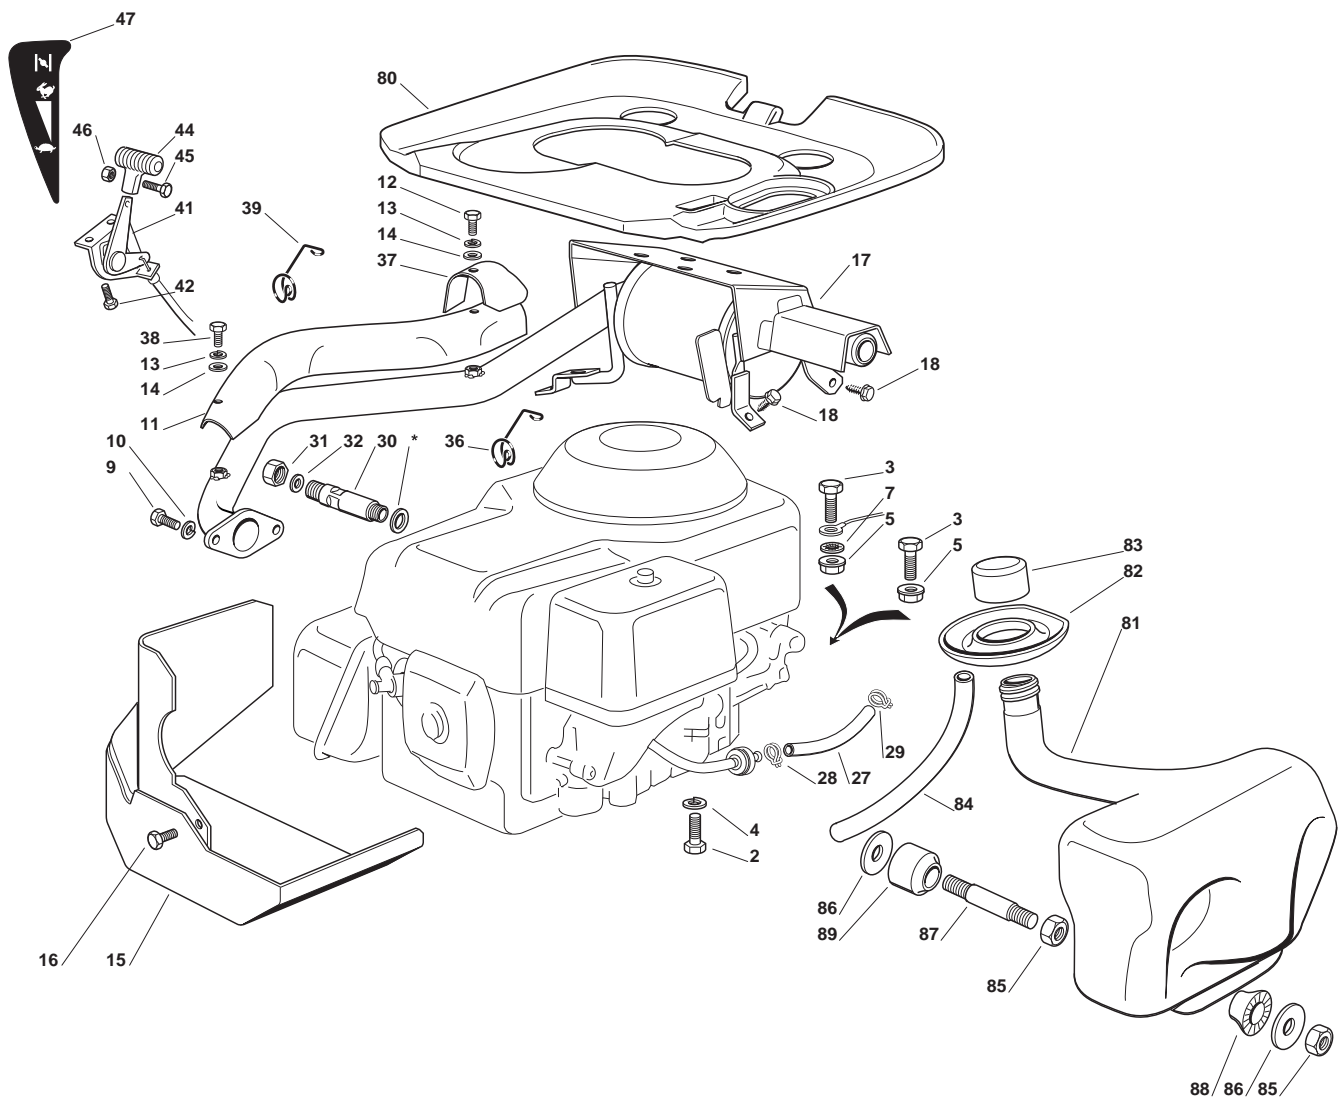

Engine - HONDA GXV 390

POS	CODE	Q.TY	DESCRIPTION	DESCRIZIONE	DESCRIPTION	BESCHREIBUNG	NOTES
2	112735802/0	2	Screw	Vite	Vis	Schraube	
3	112691100/0	2	Screw	Vite	Vis	Schraube	
4	112583500/0	2	Grower	Grower	Grower	Grower	
5	112154210/0	2	Nut	Dado	Ecrou	Mutter	
7	112540260/0	1	Grower	Grower	Grower	Federring	
9	112793102/0	2	Screw	Vite	Vis	Schraube	
10	112583500/0	2	Grower	Grower	Grower	Grower	
11	327600063/0	1	Raw Exhaust Link Tube Protec.	Raw Exhaust Link Tube Protec.	Raw Exhaust Link Tube Protec.	Raw Exhaust Link Tube Protec.	
12	112727794/0	1	Screw	Vite	Vis	Schraube	
13	112582100/0	2	Grower	Grower	Grower	Grower	
14	112521330/0	2	Washer	Rosetta	Rondelle	Scheibe	
15	384598055/0	1	Yellow Guard	Protezione Giallo	Tube Jaune	Rohr Gelb	
16	112735599/0	1	Screw	Vite	Vis	Schraube	
17	384750057/0	1	Muffler	Silenziatore	Silencieux	Schalldämpfer	
18	112735120/0	4	Screw	Vite	Vis	Schraube	
27	325869035/1	1	Connecting Tube	Tube Collegamento	Tube De Connexion	Verbindungsrohr	
28	118375051/1	1	Fair Led	Fascetta	Fixation De Cable	Kabelbefestigung	
29	118375053/0	1	Jeppe Pipe Clamp	Jeppe Pipe Clamp	Jeppe Pipe Clamp	Jeppe Pipe Clamp	
30	127598061/1	1	Oil Discharge Extension	Prolunga Scarico Olio	Rallonge Dechargement Huile	Öl Abfluss	
31	118737849/0	1	Plug	Tappo	Bouchon	Verschlussstopfen	
32	118401001/1	1	Oil Seal	Guarnizione	Garniture	Dichtung	
36	127430557/0	1	Spring	Molla	Ressort	Feder	
37	327600121/0	1	Exhaust Pipe Addition Protection	Exhaust Pipe Addition Protection	Exhaust Pipe Addition Protection	Exhaust Pipe Addition Protection	
38	112790500/0	1	Screw	Vite	Vis	Schraube	
39	127430582/0	1	Spring	Molla	Ressort	Feder	
41	184000251/1	1	Throttle Cable	Cavo Acceleratore	Câble Accélérateur	Gashebel Kabel	
42	125943012/0	2	Screw	Vite	Vis	Schraube	
44	125394501/0	1	Knob	Manopolina	Poignee	Knopf	
45	112726388/0	1	Screw	Vite	Vis	Schraube	
45	112726389/0	1	Screw	Vite	Vis	Schraube	
46	112290800/0	1	Nut	Dado	Ecrou	Mutter	
47	114357425/1	1	Label	Etichetta	Etiquette daccélérateur	Etikett	
80	327110325/2	1	Engine Cover Black	Copertura Motore Nero	Couvre Moteur Noir	Motorkappe Schwarz	
81	127733001/3	1	Fuel Tank	Serbatoio	Réservoir à carburant	Treibstofftank	
82	327600061/2	1	Guard	Protezione Benzina	Protection	Schutz	
83	125795000/1	1	Fuel Cap	Tappo Serbatoio	Bouchon Reservoir	Tank Einfüllstopfen	
84	325869014/1	1	Fuel Tube	Tube Carburante	Tube Essence	Kraftstoffschlauch	
85	112293200/0	4	Nut	Dado	Ecrou	Mutter	
86	112523070/0	4	Washer	Rondella	Rondelle	Scheibe	
87	127510098/0	2	Pin	Perno	Pivot	Bolzen	
88	112712000/0	2	Grommet	Gommino	Caoutchouc	Gummi	
89	112712001/0	2	Grommet	Gommino	Caoutchouc	Gummi