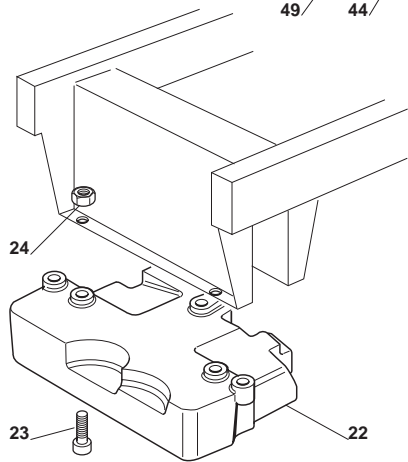

Optionals on Request							
POS	CODE	Q.TY	DESCRIPTION	DESCRIZIONE	DESCRIPTION	BESCHREIBUNG	NOTES
2	484598062/0	1	Ejection Guard	Protezione Uscita	Protection Sortie	Auswurfschutz	
3	327869053/0	1	Support	Supporto	Support	Halter	
4	118566113/0	2	Cap	Puntale	Bouchon	Pfropfen	
5	112674701/0	2	Screw	Vite	Vis	Schraube	
6	112154510/0	2	Nut	Dado	Écrou	Mutter	
7	325547053/0	1	Plate	Piastrina	Plaquette	Plättchen	
8	112791500/0	1	Screw	Vite	Vis	Schraube	
9	112154510/0	1	Nut	Dado	Écrou	Mutter	
10	325547049/0	2	Plate	Piastrina	Plaquette	Plättchen	
11	112788910/0	4	Screw	Vite	Vis	Schraube	
12	112523020/0	4	Washer	Rondella	Rondelle	Scheibe	
13	112154320/0	4	Nut	Dado	Ecrou	Mutter	
14	125510022/0	2	Pin	Perno	Pivot	Bolzen	
15	124487998/0	2	Cotter Pin	Copiglia	Goupille	Split	
22	125519997/1	1	Front Weight	Peso Anteriore	Front Weight	Front Weight	
23	112760520/0	3	Screw	Vite	Vis	Schraube	
24	112155000/0	3	Nut	Dado	Écrou	Mutter	
31	182180090/0	1	Battery Charger	Carica Batterie	Chargeur De Batteries	Batterieladegerät	CE plug
31	182180091/0	1	Battery Charger	Carica Batterie	Chargeur De Batteries	Batterieladegerät	UK plug
42	327140055/0	1	Deflector, Rear	Deflettore Posteriore	Deflecteur, Arriere	Abweiser, Hinter	
43	327140054/0	1	Deflector, Front	Deflettore Anteriore	Deflecteur, Avant	Abweiser, Vorder	
44	112818700/0	1	Screw	Vite	Vis	Schraube	
45	127047013/1	1	Bush	Bussola	Douille	Büchse	
46	322672152/0	1	Antifriction Washer	Rondella Antifrizione	Rondelle Antifricition	Anti Friktionswäscher	
47	112155000/0	1	Nut	Dado	Écrou	Mutter	
48	327394003/2	1	Handle	Manico	Guidon	Stiel	
49	127510116/0	2	Pin	Perno	Pivot	Bolzen	
50	125430229/1	1	Blade Brake Spring	Molla Freno Lame	Ressort Frein	Zugfeder	
51	325280000/1	1	Handgrip	Impugnatura	Branche	Handgriff	
52	125840011/1	1	Tie Rod	Tirante	Tirant Elastique	Spannstange	
53	125253004/0	3	Mulch.Kit Fixing Hook	Gancio Fissaggio Kit Mulching	Crochet	MulchingHaken