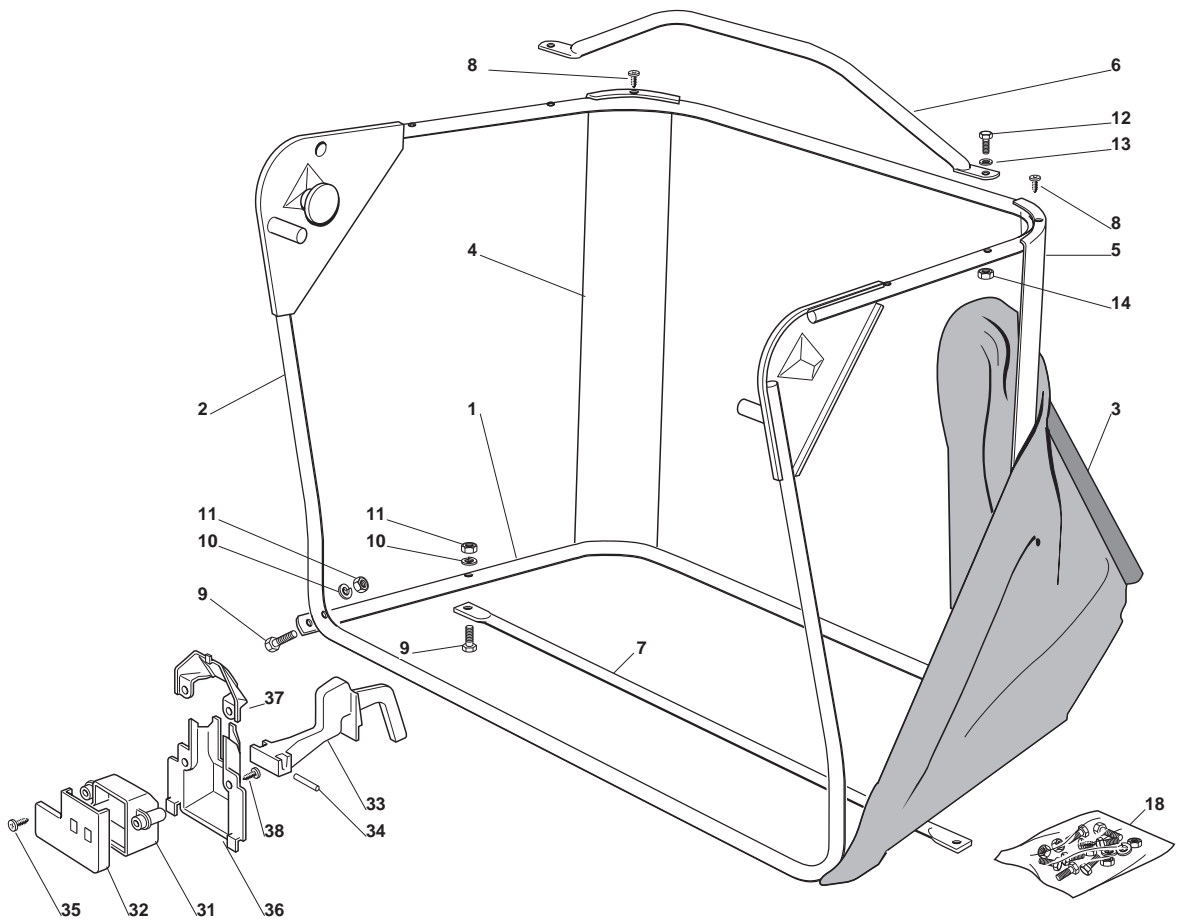

Grasscatcher							
POS	CODE	Q.TY	DESCRIPTION	DESCRIZIONE	DESCRIPTION	BESCHREIBUNG	NOTES
1	384801103/0	1	Lower Frame	Telaio Inferiore	Chassis Inferieur	Untererrahmen	
2	384801105/1	1	Black Upper Grass.Frame	Telaio Superiore Sacco Nero	Chassis Superieur Bac Noir	Obererrahmen Sack	
3	184106069/0	1	Grasscatcher	Confezione Sacco	Bac	Sack	
4	327010205/0	1	Right Angular Support	Supporto Angolare Destro	Support Angulaire Droit	Rechter Halter	
5	327010207/0	1	Left Angular Support	Supporto Angolare Sinistro	Support Angulaire Gauche	Linker Halter	
6	384869051/0	1	Rod	Tubo	Tige	Stange	
7	384650100/0	1	Stiffening	Rinforzo	Renforcement	Verstaerkung	
8	112729601/1	4	Screw	Vite	Vis	Schraube	
9	112792099/0	4	Screw	Vite	Vis	Schraube	
10	112582101/0	4	Grower	Grower	Grower	Grower	
11	112292100/0	4	Nut	Dado	Écrou	Mutter	
12	112674701/0	2	Screw	Vite	Vis	Schraube	
13	112521331/0	2	Washer	Rosetta	Rondelle	Scheibe	
14	112154510/0	2	Nut	Dado	Écrou	Mutter	
18	384180180/0	1	Screws Outfit	Dotazione Viteria	Dotation Visserie	Satz, Schrauben	
31	125600041/0	1	Protection	Protezione	Protection	Schutz	
32	125600042/0	1	Protection	Protezione	Protection	Schutz	
33	125318124/0	1	Full Grassc. Microswtich Lever	Leva Comando Micro	Levier Microint.	Kontaktgeber Vollkorb	
34	112400030/0	1	Pin	Perno	Pivot	Bolzen	
35	112728510/0	1	Screw	Vite	Vis	Schraube	
36	125600047/0	1	Protection	Protezione	Protection	Schutz	
37	125600048/0	1	Protection	Protezione	Protection	Schutz	
38	112728450/0	2	Screw	Vite	Vis	Schraube