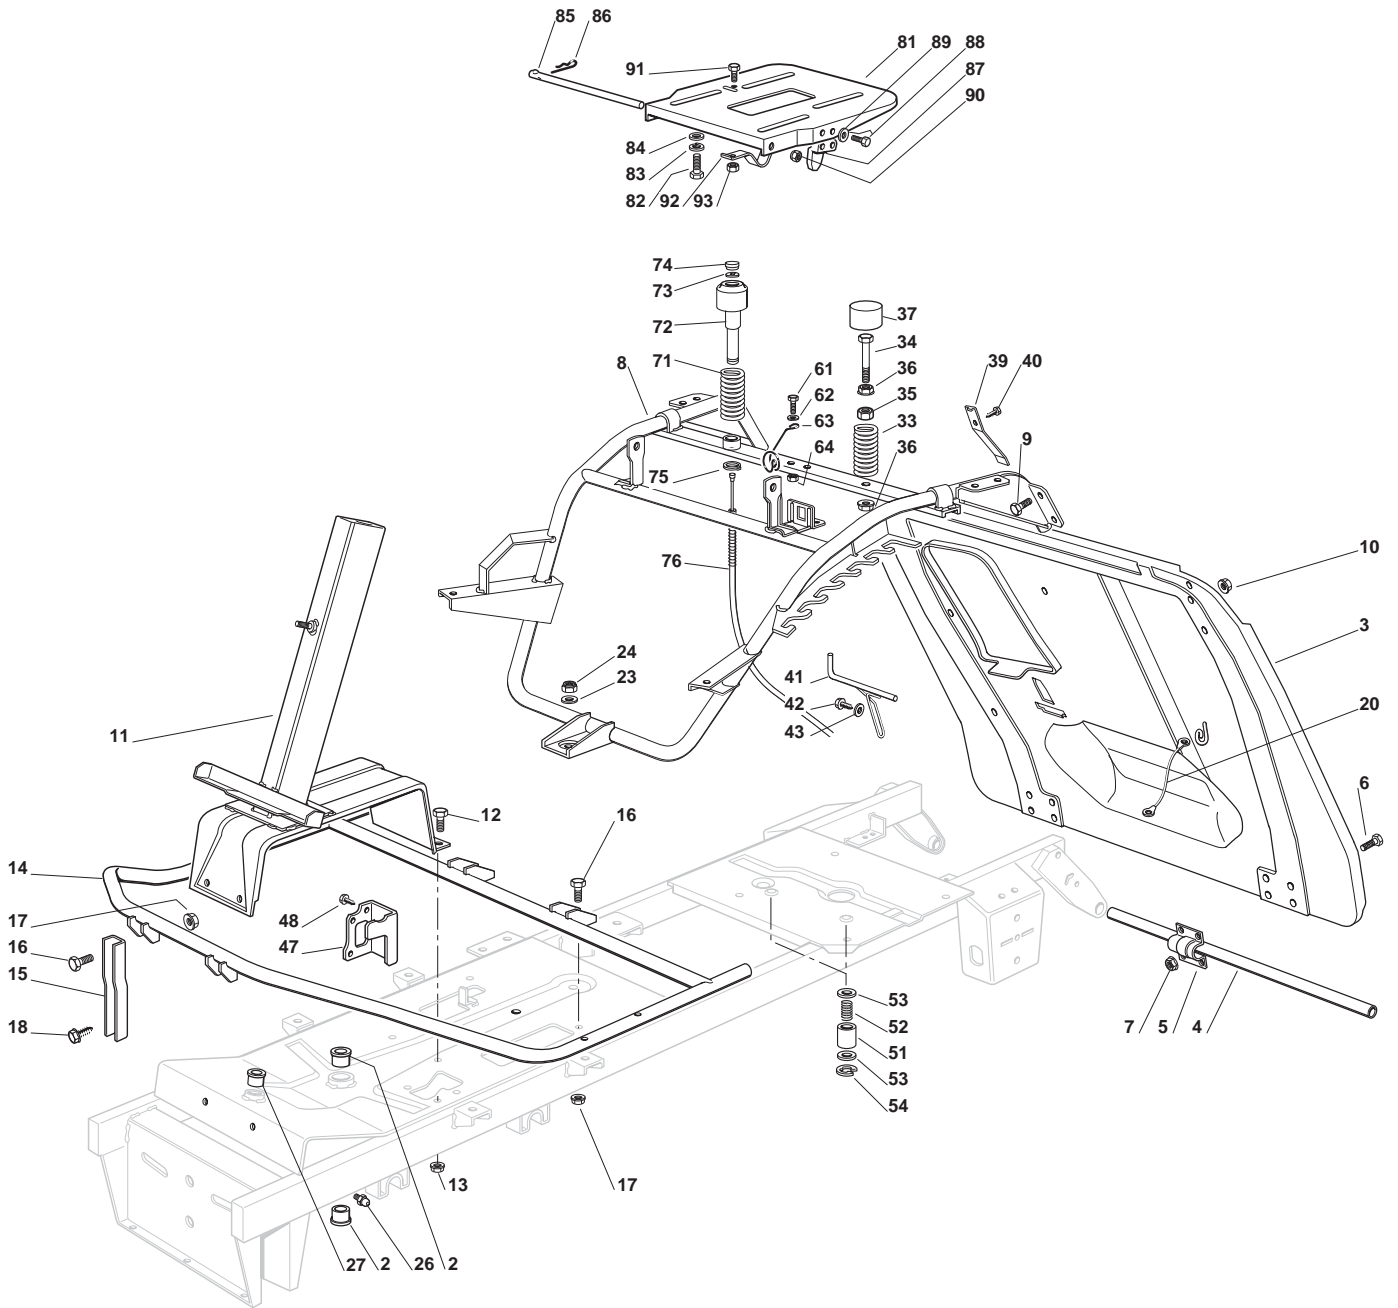

Frame with GGP Engine

POS	CODE	Q.TY	DESCRIPTION	DESCRIZIONE	DESCRIPTION	BESCHREIBUNG	NOTES
2	125034002/1	2	Bush	Boccola	Douille	Büchse	
3	384545057/3	1	Rear Plate	Piastra Posteriore	Plaque Arriere	Hintere Platte	
4	127037000/1	1	Pin	Perno	Pivot	Bolzen	
5	325547012/1	2	Plate	Piastra	Plaque	Platte	
6	112791213/1	8	Screw	Vite	Vis	Schraube	
7	112292102/0	8	Nut	Dado	Ecrou	Mutter	
8	384801137/0	1	Upper Seat Frame	Telaio Superiore Sedile	Chassis Superieur Siege	Obererrahmen Sitz	
9	112792611/0	4	Screw	Vite	Vis	Schraube	
10	112293201/0	4	Nut	Dado	Ecrou	Mutter	
11	384783027/0	1	Steering Column Support	Supporto Piantone	Support Tube De Direction	Lenkungsaeulehalter	
12	112792611/0	4	Screw	Vite	Vis	Schraube	
13	112293201/0	4	Nut	Dado	Ecrou	Mutter	
14	384801107/2	1	Footboard Support	Supporto Pedana	Support Marchepied	Fussbretthalter	
15	327787025/0	2	Support	Supporto	Support	Halter	
16	112792611/0	4	Screw	Vite	Vis	Schraube	
17	112293201/0	4	Nut	Dado	Ecrou	Mutter	
18	112735120/0	2	Screw	Vite	Vis	Schraube	
20	384040300/0	1	Rear Plate	Piastra Posteriore	Plaque Arriere	Hintere Platte	
23	112523060/0	1	Washer	Rondella	Rondelle	Scheibe	
24	112155000/0	1	Nut	Dado	Écrou	Mutter	
26	112379511/0	1	Grease Dispenser	Ingrassatore	Graisneur	Fettbüchse	
27	125034001/0	1	Brass	Bronzina	Coussinet	Büchse	
33	127430575/0	2	Spring	Molla	Ressort	Feder	
34	127943050/0	2	Screw	Vite	Vis	Schraube	
35	112293200/0	1	Nut	Dado	Ecrou	Mutter	
35	112293200/0	1	Nut	Dado	Ecrou	Mutter	
36	112293201/0	4	Nut	Dado	Ecrou	Mutter	
37	325122000/2	2	Spring	Molla	Ressort	Feder	
39	127430554/0	1	Spring	Molla	Ressort	Feder	
40	112735110/0	1	Screw	Vite	Vis	Schraube	
41	127294001/0	1	Rear Conveyor Guide	Convogliatore Guida	Guide Convoyeur Arriere	Hinterleitblechsatz	
42	112735120/0	1	Screw	Vite	Vis	Schraube	
43	112523040/0	1	Washer	Rondella	Rondelle	Scheibe	
47	327772095/0	1	Micro Handbrake Stirrup S	Supporto Micro Lama	Support	Halter	
48	112735105/0	2	Screw	Vite	Vis	Schraube	
51	127047012/0	2	Fast Release Bush Rider	Bussola Piolo Sgancio Rapido	Douille	Buchse	
52	127430577/0	2	Spring	Molla	Ressort	Feder	
53	325670008/1	4	Washer	Rondella	Rondelle Antifricction	Scheibe	
54	112000955/0	2	Benzing Ring	Anello Benzing	Anneau Benzing	Ring Benzing	
61	112791200/1	1	Screw	Vite	Vis	Schraube	
62	112521340/0	1	Washer	Rondella	Rondelle	Scheibe	
63	125430239/1	1	Spring	Molla	Ressort	Feder	
64	112292102/0	1	Nut	Dado	Ecrou	Mutter	
71	127430581/0	1	Spring	Molla	Ressort	Feder	
72	384050500/0	1	Actuator	Attuatore	Actuateur	Aktuator	
73	327670056/0	1	Washer	Rosetta	Rondelle	Scheibe	
74	327790011/0	1	Cap	Tappo	Bouchon	Stopfen	
75	112609200/0	1	Seeger	Seeger	Seeger	Seeger	
76	184207106/0	1	Cable	Filo	Fil	Kabel	
81	325547033/1	1	Seat Plate	Piastra Sedile	Plaque Siege	Sitz Plättchen	
82	112793101/0	4	Screw	Vite	Vis	Schraube	
83	112583500/0	4	Grower	Grower	Grower	Grower	
84	112523060/0	4	Washer	Rondella	Rondelle	Scheibe	
85	127864052/1	1	Seat Fulcrum Rod	Perno Sedile	Pivot	Bolzen	
86	124487997/0	1	Cotter Pin	Copiglia	Goupille	Split	
87	327063021/1	1	Cam	Camma	Came	Nocken	
88	112789100/0	2	Screw	Vite	Vis	Schraube	
89	112523020/0	2	Washer	Rondella	Rondelle	Scheibe	
90	112154330/0	2	Low Nut	Dado	Écrou	Mutter	
91	125430247/0	1	Spring	Molla	Ressort	Feder	
92	112789000/0	1	Screw	Vite	Vis	Schraube	
93	112154330/0	1	Low Nut	Dado	Écrou	Mutter