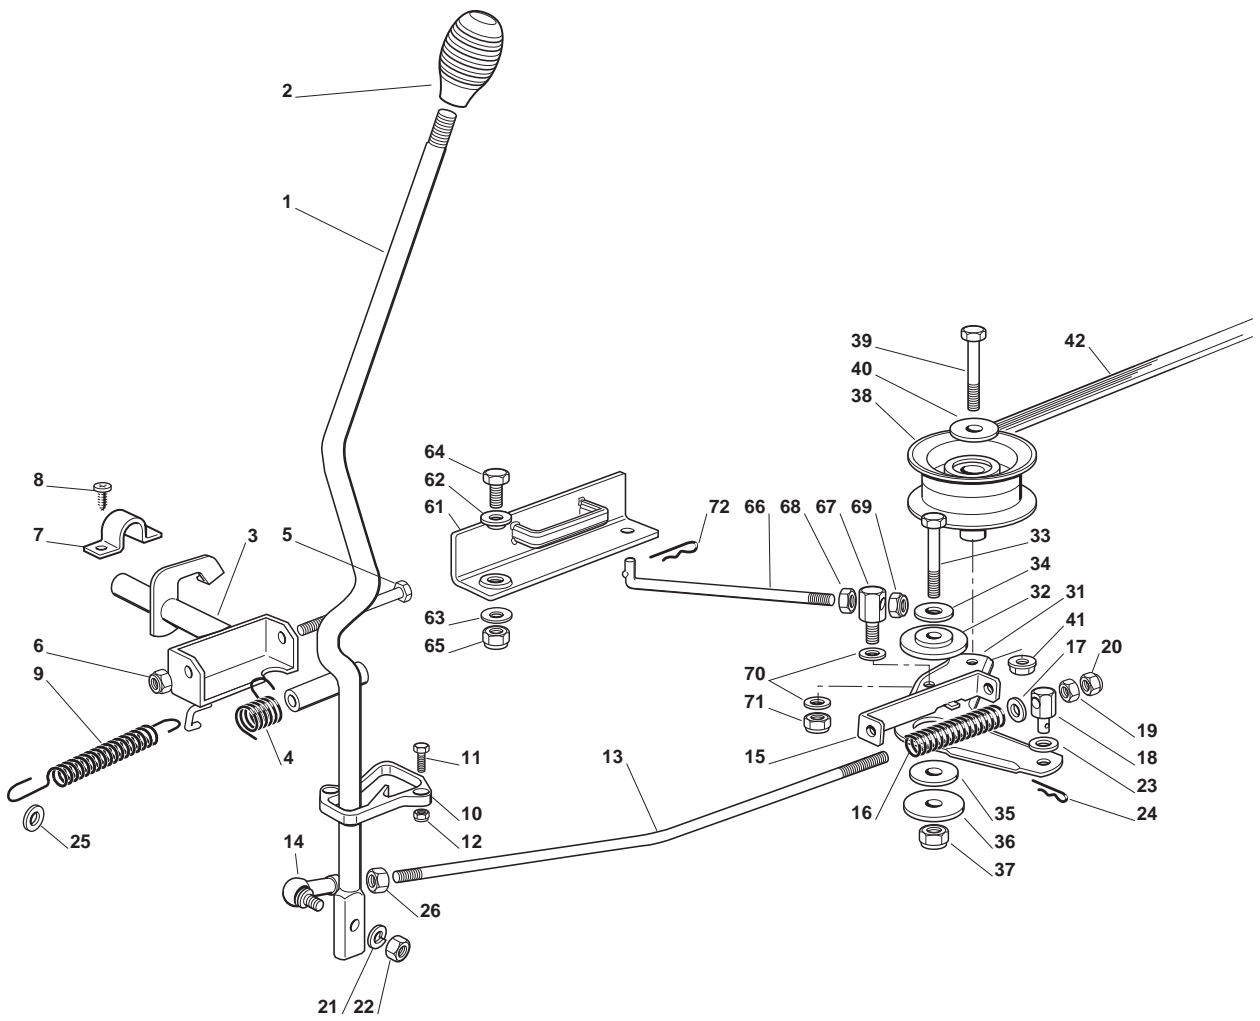

Blades Engagement							
POS	CODE	Q.TY	DESCRIPTION	DESCRIZIONE	DESCRIPTION	BESCHREIBUNG	NOTES
1	184317069/0	1	Lever	Leva	Levier	Hebel	
1	184317069/1	1	Lever	Leva	Levier	Hebel	
2	125394510/0	1	Knob	Manopola	Poignee	Knopf	
3	384001007/0	1	Blade Eng.Axle Control Ass.Y	Asse Comando Inneato Lame	Axe Commande Embrayage Lame	Blade Eng.Axle Control Ass.Y	
4	125430226/0	1	Spring	Molla	Ressort	Feder	
5	112692050/0	1	Screw	Vite	Vis	Schraube	
6	112155000/0	1	Nut	Dado	Écrou	Mutter	
7	325547049/0	2	Plate	Piastrina	Plaque	Plättchen	
8	112731601/0	4	Screw	Vite	Vis	Schraube	
9	127430571/0	1	Spring	Molla	Ressort	Feder	
10	127487000/0	1	Shoe	Pattino	Bloc De Glissement	Gleitblock	
11	112791200/1	2	Screw	Vite	Vis	Schraube	
11	112791213/1	2	Screw	Vite	Vis	Schraube	
12	112154510/0	2	Nut	Dado	Écrou	Mutter	
13	127034078/0	1	Rod	Asta	Tige	Stab	
14	122746610/0	1	Joint	Snodo	Joint	Gelenk	
15	327772143/0	1	Clamp	Staffa	Etrier	Bride	
16	127430576/0	1	Spring	Molla	Ressort	Feder	
17	112521350/0	1	Washer	Rondella	Rondelle	Scheibe	
18	127510113/0	1	Pin	Perno	Pivot	Bolzen	
19	112293200/0	1	Nut	Dado	Ecrou	Mutter	
20	112155000/0	1	Nut	Dado	Écrou	Mutter	
21	112583500/0	1	Grower	Grower	Grower	Grower	
22	112293200/0	1	Nut	Dado	Ecrou	Mutter	
23	325670008/1	1	Washer	Rondella	Rondelle Antifriction	Scheibe	
24	124487997/0	1	Cotter Pin	Copiglia	Goupille	Split	
25	125670006/0	1	Washer	Rosetta	Rondelle	Scheibe	
26	112293200/0	1	Nut	Dado	Ecrou	Mutter	
31	384317083/0	1	Lever	Leva	Levier	Hebel	
32	127047000/0	1	Bush	Bussola	Douille	Büchse	
33	112691200/0	1	Screw	Vite	Vis	Schraube	
34	112523060/0	1	Washer	Rondella	Rondelle	Scheibe	
35	322672152/0	1	Antifriction Washer	Rondella Antifrizione	Rondelle Antifriction	Anti Friktionswäscher	
36	112523070/0	1	Washer	Rondella	Rondelle	Scheibe	
37	112155000/0	1	Nut	Dado	Écrou	Mutter	
38	127604008/0	1	Pulley	Puleggia	Poulie	Riemenscheibe	
39	112691600/0	1	Screw	Vite	Vis	Schraube	
40	112523060/0	1	Washer	Rondella	Rondelle	Scheibe	
41	112293201/0	1	Nut	Dado	Ecrou	Mutter	
42	135061423/0	1	Belt	Cinghia	Courroie	Riemen	
61	384220501/0	1	Brake	Freno Lama	Frein	Bremse	
62	122041980/0	1	Bush	Bussola	Douille	Büchse	
63	322672152/0	1	Antifriction Washer	Rondella Antifrizione	Rondelle Antifriction	Anti Friktionswäscher	
64	112793102/0	1	Screw	Vite	Vis	Schraube	
65	112155010/0	1	Nut	Dado	Écrou	Mutter	
66	127034077/0	1	Rod	Asta	Barre	Stange	
67	125510040/1	1	Pin	Perno	Pivot	Bolzen	
68	112293200/0	1	Nut	Dado	Ecrou	Mutter	
69	112155000/0	1	Nut	Dado	Écrou	Mutter	
70	325670011/0	2	Antifriction Washer	Rondella Antifrizione	Rondelle Antifriction	Antifriction Scheibe	
71	112155000/0	1	Nut	Dado	Écrou	Mutter	
72	124487997/0	1	Cotter Pin	Copiglia	Goupille	Split