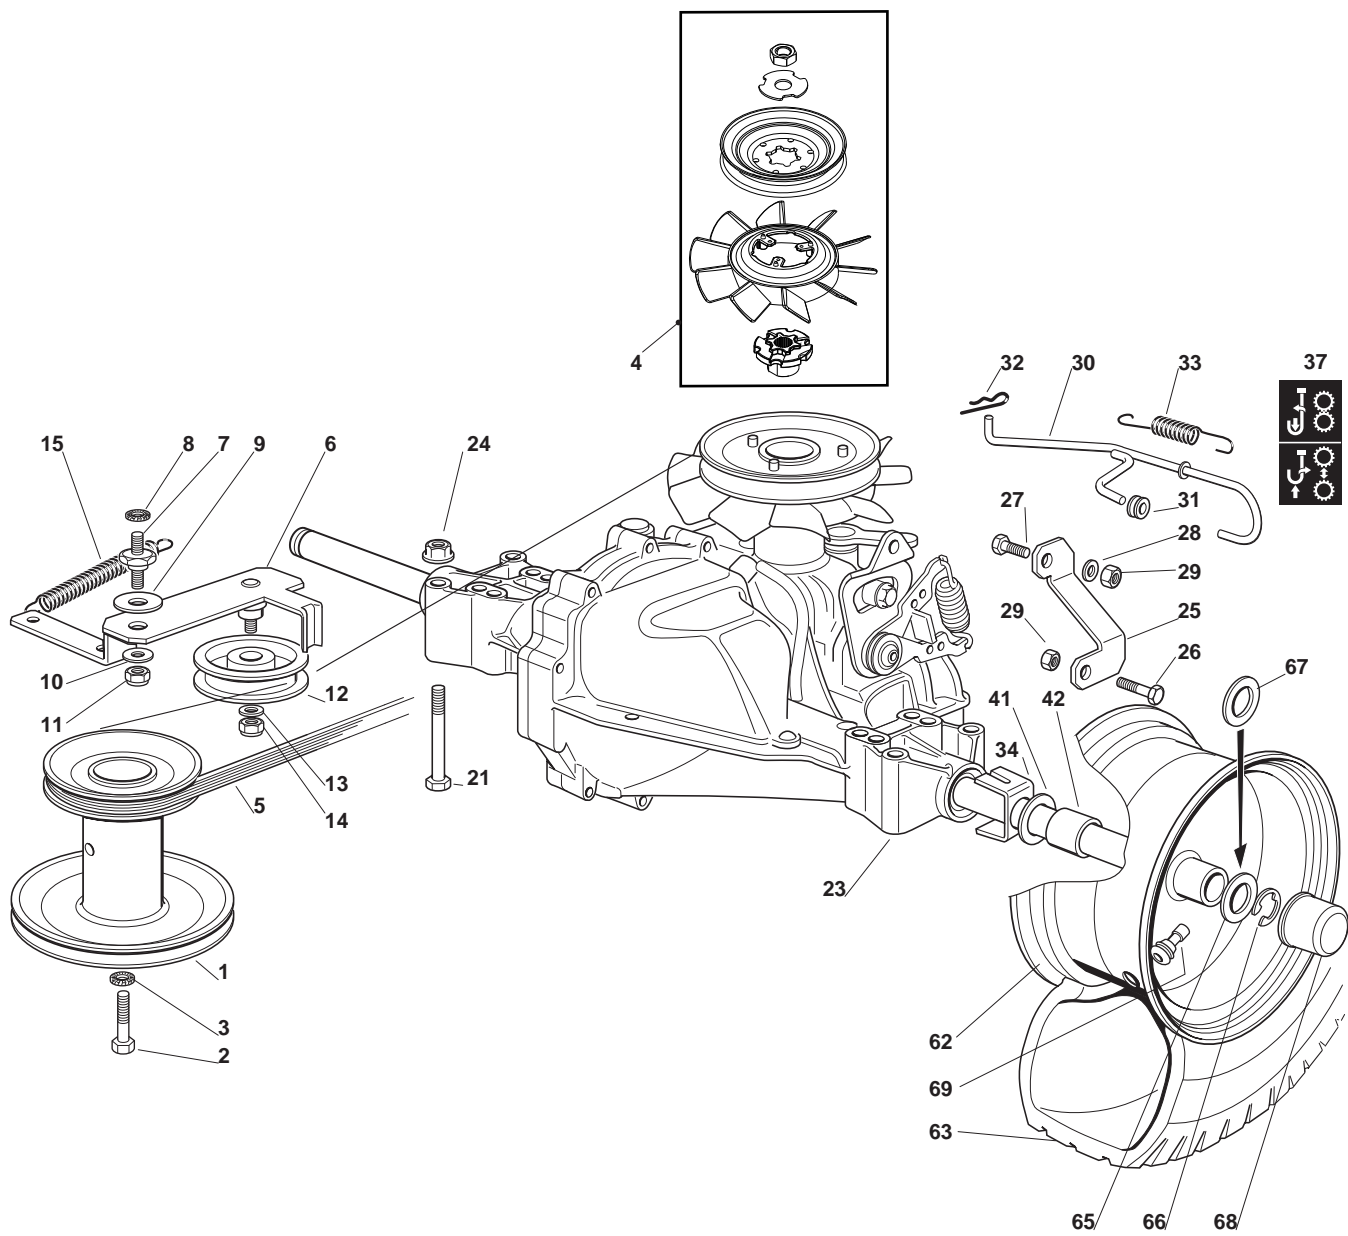

Transmission

Hydro-gear T2-BDFC-2X1A-1MA1

POS	CODE	Q.TY	DESCRIPTION	DESCRIZIONE	DESCRIPTION	BESCHREIBUNG	NOTES
1	127604005/0	1	Pulley	Puleggia	Poulie	Riemenscheibe	
2	112737310/0	1	Screw	Vite	Vis	Schraube	
3	112543000/0	1	Washer	Rosetta	Rondelle	Scheibe	
4	1139-2202-01	1	Fan Kit	Kit Ventola	Fan Kit	Fan Kit	
5	135061407/0	1	Belt	Cinghia	Courroie	Riemen	
6	384317067/1	1	Lever	Leva	Levier	Hebel	
7	127510096/0	1	Fulcrum Pin	Perno Fulcro	Pivot	Gelenkpunkt	
8	112540260/0	1	Grower	Grower	Grower	Federring	
9	322672151/0	1	Antifriction Washer	Rondella Antifrizione	Rondelle Antifricition	Anti Friktionswäscher	
10	325670011/0	1	Antifriction Washer	Rondella Antifrizione	Rondelle Antifricition	Antifricition Scheibe	
11	112155010/0	1	Nut	Dado	Écrou	Mutter	
12	125601554/0	1	Pulley	Puleggia	Poulie	Riemenscheibe	
13	112523060/0	1	Washer	Rondella	Rondelle	Scheibe	
14	112155000/0	1	Nut	Dado	Écrou	Mutter	
15	122446402/0	1	Spring	Molla	Ressort	Feder	
15	122446402/1	1	Spring	Molla	Ressort	Feder	
21	112691800/0	4	Screw	Vite	Vis	Schraube	
21	112691900/0	4	Screw	Vite	Vis	Schraube	
23	118400976/2	1	Rear Axle	Asse Posteriore	Axe Arriere	Hinterachse	
24	112154210/0	4	Nut	Dado	Ecrou	Mutter	
25	327787075/0	1	Support	Supporto	Support	Halter	
26	112691400/0	1	Screw	Vite	Vis	Schraube	
27	112793102/0	1	Screw	Vite	Vis	Schraube	
28	112521350/0	1	Washer	Rondella	Rondelle	Scheibe	
29	112155000/0	2	Nut	Dado	Écrou	Mutter	
30	384002087/0	1	Lever	Leva	Levier	Hebel	
31	118564512/0	1	Fairlead	Fairlead	Fairlead	Fairlead	
32	124487997/0	1	Cotter Pin	Copiglia	Goupille	Split	
33	125430213/0	1	Spring	Molla	Ressort	Feder	
34	327670058/0	2	Washer	Rondella	Rondelle	Scheibe	
37	114365167/0	1	Label	Etichetta	Etiquette	Etikett	
41	125670006/0	2	Washer	Rosetta	Rondelle	Scheibe	
42	127160059/0	2	Spacer	Distanziale	Entretoise	Distanzring	
62	184044013/0	2	Rimm	Cerchio Ruota	Bandage Roue	Hinterrad Felger	
63	127590051/0	2	Tyre	Pneumatico	Pneu	Reifen	
65	125670005/1	2	Washer	Rosetta	Rondelle	Scheibe	
66	112001010/0	2	Benzing Ring	Anello Benzing	Anneau Benzing	Ring Benzing	
67	125670006/0	2	Washer	Rosetta	Rondelle	Scheibe	
68	122110230/0	2	Hub Cover	Coprimotozzo	Couvre Moyeu	Nabendeckel	
69	125950000/0	2	Valve	Valvola	Soupape	Ventil