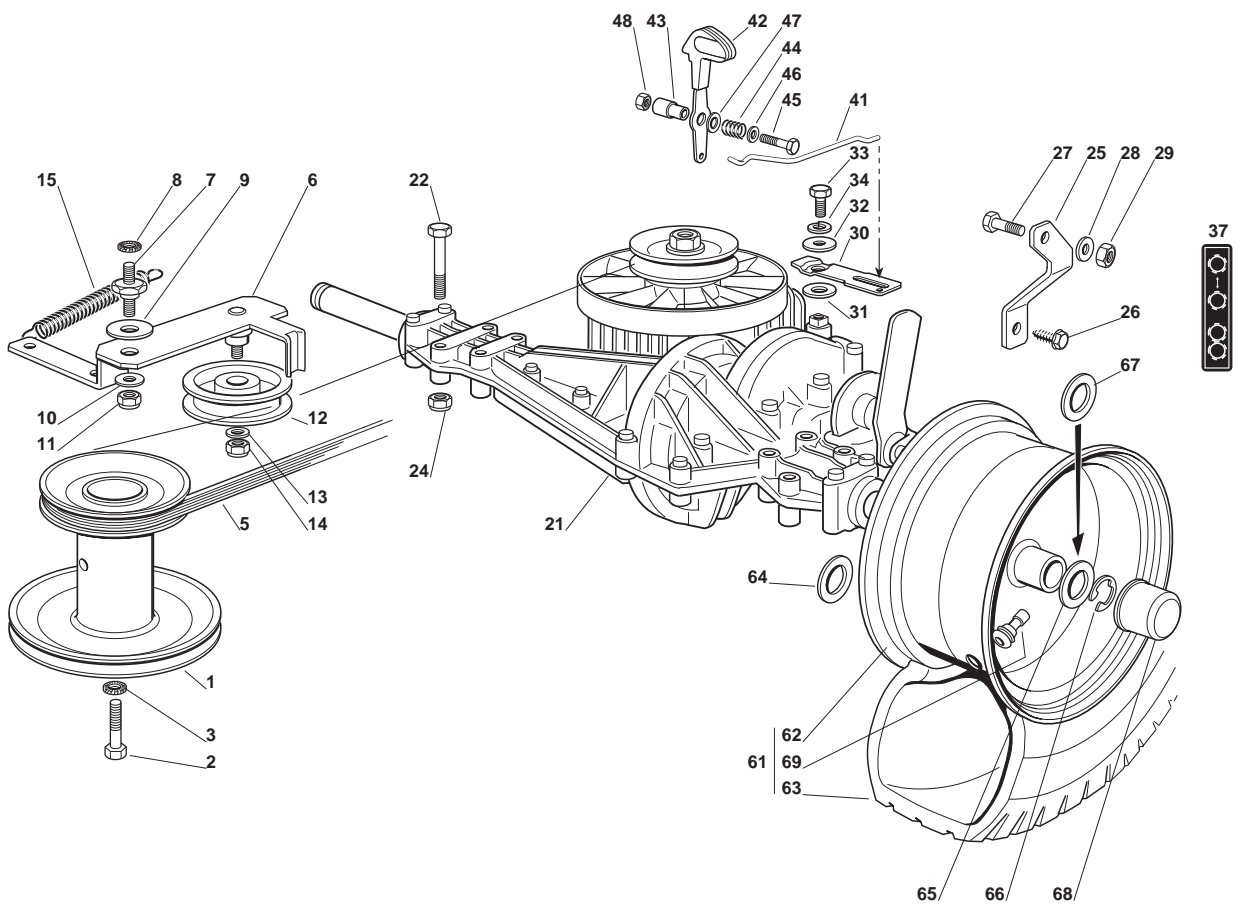

Transmission							PEERLESS Transmmission
POS	CODE	Q.TY	DESCRIPTION	DESCRIZIONE	DESCRIPTION	BESCHREIBUNG	NOTES
1	127604003/1	1	Pulley	Puleggia	Poulie	Riemenscheibe	
2	112737310/0	1	Screw	Vite	Vis	Schraube	
3	112543000/0	1	Washer	Rosetta	Rondelle	Scheibe	
5	135061403/0	1	Trapezoidal Belt	Cinghia Trapezoidale	Courroie Trapézoïdale	Keilriemen	
6	384317067/1	1	Lever	Leva	Levier	Hebel	
7	127510096/0	1	Fulcrum Pin	Perno Fulcro	Pivot	Gelenkpunkt	
8	112540260/0	1	Grower	Grower	Grower	Federring	
9	322672151/0	1	Antifriction Washer	Rondella Antifrizione	Rondelle Antifricition	Anti Friktionswäscher	
10	325670011/0	1	Antifriction Washer	Rondella Antifrizione	Rondelle Antifricition	Antifriction Scheibe	
11	112155010/0	1	Nut	Dado	Écrou	Mutter	
12	125601554/0	1	Pulley	Puleggia	Poulie	Riemenscheibe	
13	112523060/0	1	Washer	Rondella	Rondelle	Scheibe	
14	112155000/0	1	Nut	Dado	Écrou	Mutter	
15	122446402/0	1	Spring	Molla	Ressort	Feder	
21	118400936/1	1	Rear Axle	Asse Posteriore	Axe Arriere	Hinterachse	
22	112691800/0	4	Screw	Vite	Vis	Schraube	
24	112154210/0	4	Nut	Dado	Ecrou	Mutter	
25	327772115/0	1	Clamp	Staffa	Etrier	Bride	
26	112735150/0	1	Screw	Vite	Vis	Schraube	
27	112793301/0	1	Screw	Vite	Vis	Schraube	
28	112521350/0	1	Washer	Rondella	Rondelle	Scheibe	
29	112155000/0	1	Nut	Dado	Écrou	Mutter	
30	327315119/1	1	Lever	Leva	Levier	Hebel	
31	112521370/0	1	Washer	Rondella	Rondelle	Scheibe	
32	112523050/0	1	Washer	Rosetta	Rondelle	Scheibe	
33	112735520/0	1	Screw	Vite	Vis	Schraube	
34	112582100/0	1	Grower	Grower	Grower	Grower	
37	114357423/2	1	Label	Etichetta	Etiquette	Etikett	
41	127034079/0	1	Lever	Leva	Levier	Hebel	
42	384317085/0	1	Lever	Leva	Levier	Hebel	
43	127510117/0	1	Pin	Perno	Pivot	Bolzen	
44	125430202/0	1	Spring	Molla	Ressort	Feder	
45	112689515/0	1	Screw	Vite	Vis	Schraube	
46	112521330/0	1	Washer	Rosetta	Rondelle	Scheibe	
47	112521360/0	1	Washer	Rondella	Rondelle	Scheibe	
48	112292100/0	1	Nut	Dado	Ecrou	Mutter	
61	384680050/1	2	Rear Wheel	Ruota Posteriore	Roue Arriere	Hinterrad	DELI
61	384680053/1	2	Rear Wheel	Ruota Posteriore	Roue Arriere	Hinterrad	TUFF
62	184044001/0	2	Rear Wheel Rimm	Cerchio Ruota Posteriore	Bandage Roue Arriere	Hinterrad Felger	
63	127590051/0	2	Rear Tyre	Pneumatico Posteriore	Pneu Arriere	Reifen hinten	DELI
63	127590053/0	2	Rear Tyre	Pneumatico Posteriore	Pneu Arriere	Reifen hinten	TUFF
64	112521410/0	2	Washer	Rosetta	Rondelle	Scheibe	
65	125670005/1	2	Washer	Rosetta	Rondelle	Scheibe	
66	112001010/0	2	Benzing Ring	Anello Benzing	Anneau Benzing	Ring Benzing	
67	112520010/0	4	Washer	Rondella	Rondelle	Scheibe	
68	122110230/0	2	Hub Cover	Coprizzo	Couvre Moyeu	Nabendeckel	Black
68	322110232/0	2	Hub Cover	Coprizzo	Couvre Moyeu	Nabendeckel	Yellow
69	125950000/0	2	Valve	Valvola	Soupape	Ventil