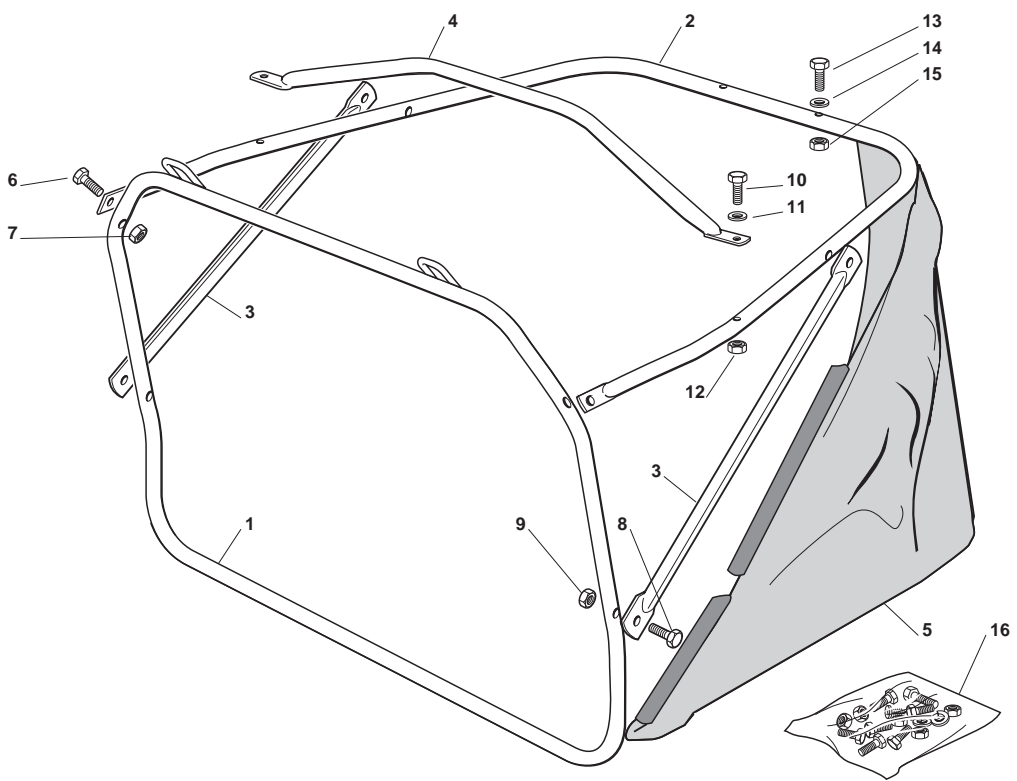

Grasscatcher							
POS	CODE	Q.TY	DESCRIPTION	DESCRIZIONE	DESCRIPTION	BESCHREIBUNG	NOTES
1	384801121/0	1	Front Frame	Telaio Anteriore	Chassis Anterieure	Vorderrahmen	
2	384801119/0	1	Upper Frame	Telaio Superiore	Chassis Superieur	Obererrahmen	
3	327650129/0	2	Stiffening	Rinforzo	Renforcement	Verstaerkung	
4	384394051/0	1	Handle	Handle	Handle	Handle	
5	184106068/0	1	Grasscatcher	Confezione Sacco	Bac	Sack	
6	112789020/0	2	Screw	Vite	Vis	Schraube	
7	112154330/0	2	Low Self-Locking Nut	Dado Autobloccante	Écrou auto-bloquant	Selbstsichernde Mutter	
8	112789020/0	4	Screw	Vite	Vis	Schraube	
9	112154330/0	4	Low Self-Locking Nut	Dado Autobloccante	Écrou auto-bloquant	Selbstsichernde Mutter	
10	112789210/0	2	Screw	Vite	Vis	Schraube	
11	112521331/0	2	Washer	Rondella	Rondelle	Scheibe	
12	112154330/0	2	Low Self-Locking Nut	Dado Autobloccante	Écrou auto-bloquant	Selbstsichernde Mutter	
13	112674530/0	2	Screw	Vite	Vis	Schraube	
14	112521331/0	2	Washer	Rondella	Rondelle	Scheibe	
15	112154330/0	2	Low Self-Locking Nut	Dado Autobloccante	Écrou auto-bloquant	Selbstsichernde Mutter	
16	184180186/0	1	Screw	Vite	Vis	Schraube