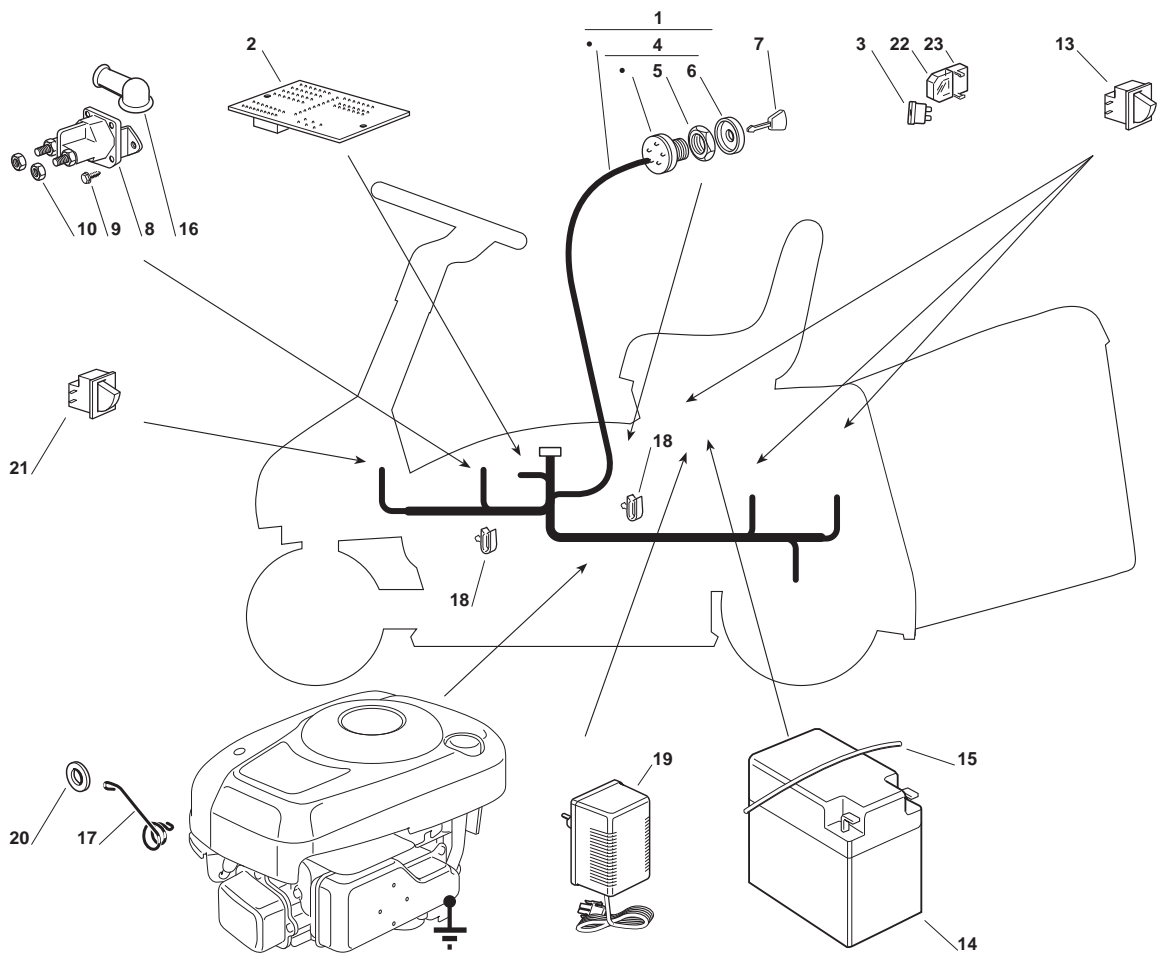

Electrical Parts

ELV 63

POS	CODE	Q.TY	DESCRIPTION	DESCRIZIONE	DESCRIPTION	BESCHREIBUNG	NOTES
1	184040123/1	1	Cables Ass.Y	Cablaggio	Ens. Cablages	Kabelsatz	
1	184040125/1	1	Cables Ass.Y	Cablaggio	Ens. Cablages	Kabelsatz	
1	184040129/0	1	Cables Ass.Y	Cablaggio	Ens. Cablages	Kabelsatz	
2	127722354/0	1	Electronic Card	Electronic Card	Electronic Card	Electronic Card	
3	133340040/0	1	Fuse 10A	Fusibile 10A	Fusible 10A	Sicherung 10A	
4	118450065/1	1	Starting Switch	Interruttore Avviamento	Switch Delta Black	Schalter	
5	118400861/0	1	Screwed Ring	Ghiera	Manchon Expansible	Nutmutter	
6	118565351/0	1	Screwed Ring Protection	Protezione Ghiera	Protection Embout	Schutzkappe ZÜndschloß	
7	118210016/1	1	Starting Key	Chiave Avviamento	Clef A Demarrage	Schlüssel Für Start	
8	118736111/0	1	Starter Relay	Relé Avviamento	Relais D'Allumage	Anlassrelais	
9	112735110/0	2	Screw	Vite	Vis	Schraube	
10	112360352/0	2	Nut	Dado	Ecrou	Nuss	
13	119410615/0	3	Micro Switch	Micro Interruttore	Microinterrupteur	Mikroschalter	
14	118120004/0	1	Battery	Batteria	Batterie	Batterie	
15	127430572/0	1	Spring	Molla	Ressort	Feder	
16	118564861/1	1	Protection	Protezione	Protection	Schutz	
17	127430557/0	1	Spring	Molla	Ressort	Feder	
18	133320506/0	5	Fairlead	Fairlead	Fairlead	Fairlead	
19	182180051/0	1	Battery Charger	Battery Charger	Battery Charger	Battery Charger	UE Plag
19	182180053/0	1	Battery Charger (U.K.)	Carica Batterie (U.K.)	Chargeur De Batteries (U.K.)	Batterieladegerät (U.K.)	UK Plag
20	112523020/0	1	Washer	Rondella	Rondelle	Scheibe	
21	119410612/1	1	Micro Switch	Micro Interruttore	Microinterrupteur	Mikroschalter	
22	133215000/0	1	Cover	Cover	Cover	Cover	
23	133500007/0	1	Fuse Carrier	Portafusibile	Tableau De Fusible	Sicherungshalter