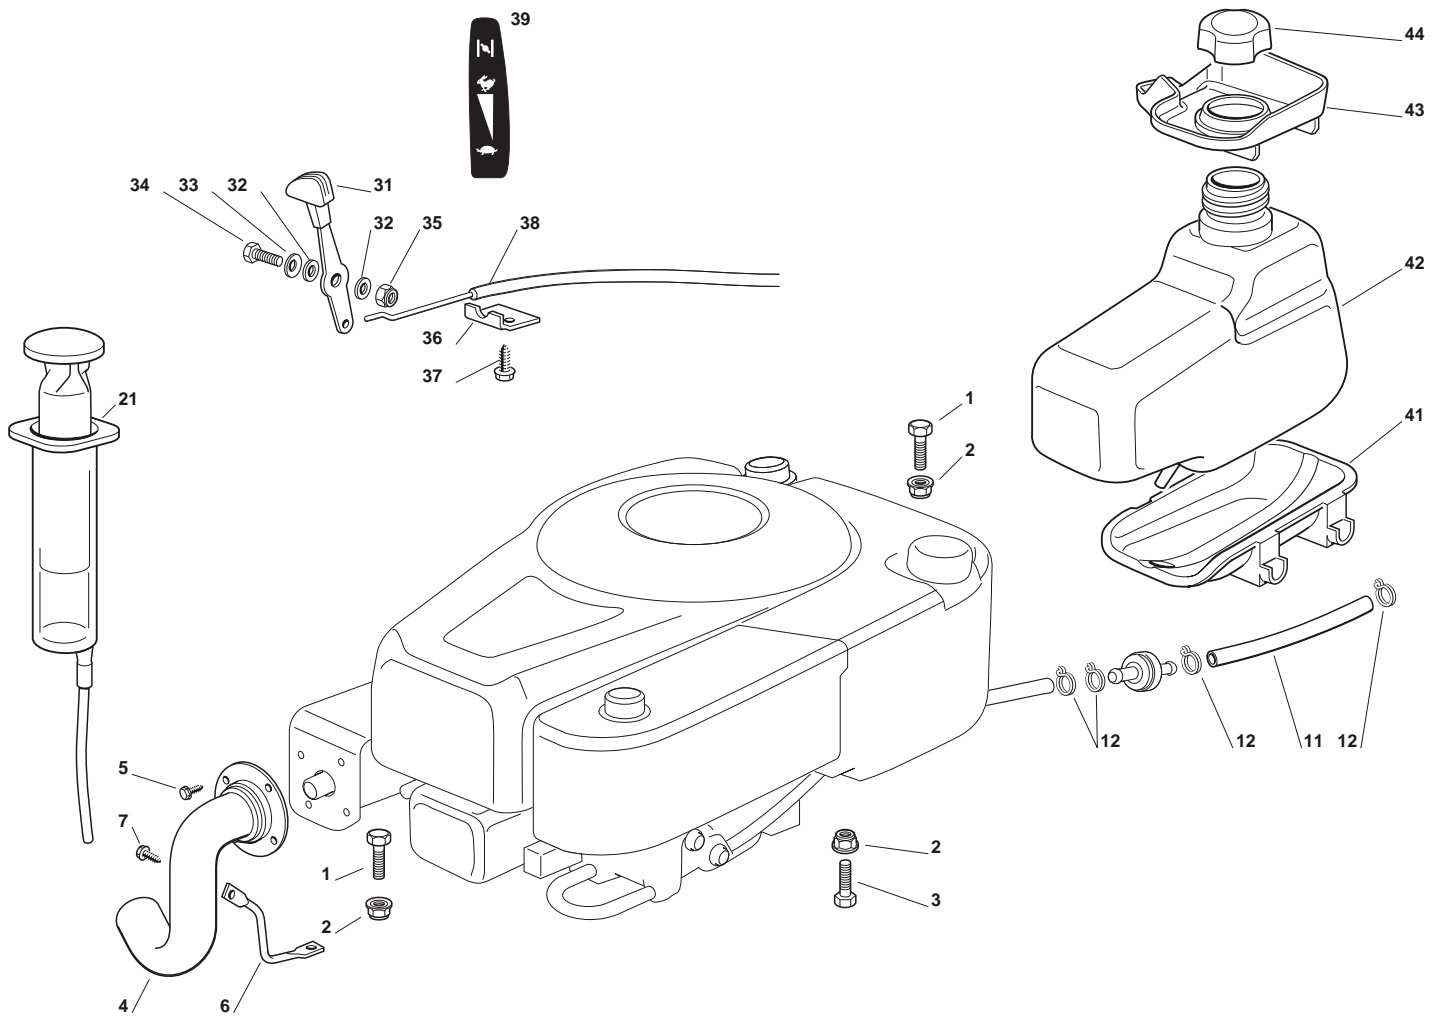

Engine B&S							
POS	CODE	Q.TY	DESCRIPTION	DESCRIZIONE	DESCRIPTION	BESCHREIBUNG	NOTES
1	112691100/0	2	Screw	Vite	Vis	Schraube	
2	112154210/0	3	Nut	Nut	Nut	Nut	
3	112691800/0	1	Screw	Vite	Vis	Schraube	
4	118738245/0	1	Exhaust Tube	Tubo Scarico	Tube Echappement	Abgasungrohr	
5	112735104/0	1	Screw	Vite	Vis	Schraube	
6	127787077/0	1	Bracket	Bracket	Bracket	Bracket	
7	112735110/0	1	Screw	Vite	Vis	Schraube	
11	325869033/1	1	Fuel Tube	Tubo Carburante	Tube De Connexion	Verbindungsrohr	
12	118375051/1	2	Fair Led	Fascetta	Collier	Rohrschelle	
21	118718000/0	1	Oil Emptying Syringe	Oil Emptying Syringe	Oil Emptying Syringe	Oil Emptying Syringe	
31	384317094/0	1	Throttle Lever	Leva Acceleratore	Levier Accélérateur	Gashebel	
32	112523040/0	2	Washer	Rosetta	Rondelle	Scheibe	
33	112530060/0	1	Spring Washer	Rosetta Elastica	Rondelle Elastique	Elastische Scheibe	
34	112791500/0	1	Screw	Vite	Vis	Schraube	
35	112154510/0	1	Nut	Nut	Nut	Nut	
36	322981467/0	1	Plate	Piastrina	Plaquette	Plättchen	
37	112735105/0	2	Screw	Vite	Vis	Schraube	
38	184000254/0	1	Throttle Cable	Cavo Acceleratore	Câble Accélérateur	Gashebel Kabel	
39	114364614/0	1	Label	Etichetta	Etiquette	Etikett	
41	127787057/0	1	Support	Supporto	Support	Halter	
42	127733002/1	1	Fuel Tank	Serbatoio	Réservoir à carburant	Treibstofftank	
43	127600113/0	1	Plastic Petrol Protection	Plastic Petrol Protection	Plastic Petrol Protection	Treibstofftank	
44	127790000/1	1	Fuel Cap	Tappo Serbatoio	Bouchon Reservoir	Tank Einfüllstopfen	