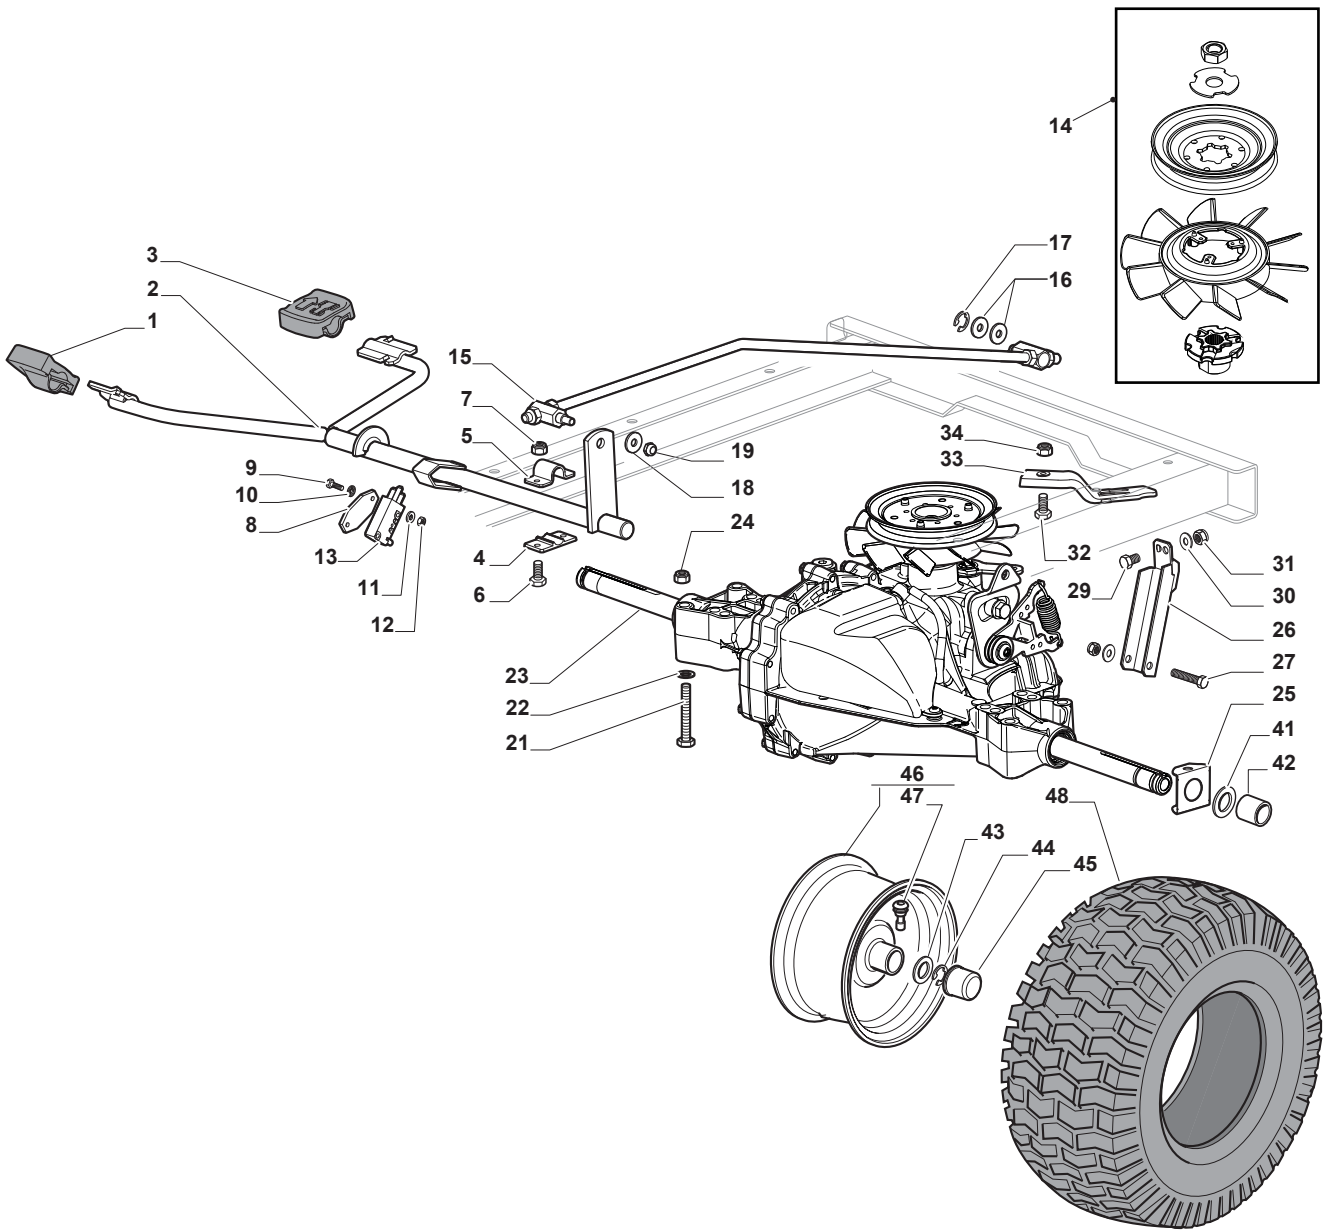

Transmission HYDRO-GEAR							
POS	CODE	Q.TY	DESCRIPTION	DESCRIZIONE	DESCRIPTION	BESCHREIBUNG	NOTES
1	325110274/0	1	Clamp Cover Front	Coprstaffa Anteriore	Couvre Etrier Avant	Bridedeckel Vorde	
2	382000574/1	1	Drive Pedal	Pedale Avanzamento	Pedale Transmission	Getriebepedal	
3	325110331/0	1	Clamp Cover Rear	Coprstaffa Posteriore	Couvre Etrier Arriere	Bridedeckel Hinter	
4	325785350/0	2	Support	Supporto	Support	Halter	
5	325547231/0	2	Plate	Piastra	Plaque	Platte	
6	112735599/0	4	Screw	Vite	Vis	Schraube	
7	112154510/0	4	Nut	Dado	Ecrou	Mutter	
8	327546019/0	1	Switch Fixing Plate	Piastrina	Plaquette	Plättchen	
9	112735602/0	2	Screw	Vite	Vis	Schraube	
10	112540020/0	2	Washer	Rosetta	Rondelle	Scheibe	
11	112581100/0	2	Grower	Grower	Grower	Federring	
12	112290791/0	2	Hexagonal Nut	Dado	Ecrou	Mutter	
13	119410609/0	1	Micro Switch	Micro Interruttore	Microinterruteur	Mikroschalter	
14	118802723/0	1	Fan Kit	Kit Ventola	Fan Kit	Fan Kit	
15	382000573/1	1	Rod	Asta	Tige	Stange	
16	325670011/0	2	Antifriction Washer	Rondella Antifrizione	Rondelle Antifricition	Anti Friktionswäscher	
17	112000940/0	1	Benzing Ring	Anello Benzing	Anneau Benzing	Ring Benzing	
18	112523040/0	1	Washer	Rosetta	Rondelle	Scheibe	
19	112154510/0	1	Nut	Dado	Ecrou	Mutter	
21	112691600/0	4	Screw	Vite	Vis	Schraube	
22	112521350/0	4	Washer	Rosetta	Rondelle	Scheibe	
23	118400919/2	1	Rear Axle	Asse Posteriore	Axe Arriere	Hinterachse	
24	112155000/0	4	Nut	Dado	Ecrou	Mutter	
25	325670026/0	2	Washer	Rosetta	Rondelle	Scheibe	
26	325785349/1	1	Support	Supporto	Support	Halter	
27	112691700/0	1	Screw	Vite	Vis	Schraube	
29	112792611/0	1	Screw	Vite	Vis	Schraube	
30	112523060/0	2	Washer	Rosetta	Rondelle	Scheibe	
31	112155000/0	2	Nut	Dado	Ecrou	Mutter	
32	112791213/1	1	Screw	Vite	Vis	Schraube	
33	325318251/0	1	Lever	Leva	Levier	Hebel	
34	112154510/0	1	Nut	Dado	Ecrou	Mutter	
41	125670005/1	2	Washer	Rosetta	Rondelle	Scheibe	
42	125160055/0	2	Spacer	Distanziale	Entretoise	Distanzring	
43	125670005/1	6	Washer	Rosetta	Rondelle	Scheibe	
44	112001010/0	2	Benzing Ring	Anello Benzing	Anneau Benzing	Ring Benzing	
45	322110233/0	2	Hub Cover	Coprizzo	Couvre-Moyeu	Radkappe	
46	382000597/0	2	Rimm	Cerchio Ruota	Bandage Roue	Vorderrad Felger	
47	125950000/0	2	Valve	Valvola	Vanne	Ventil	
48	125590015/0	2	Tyre	Pneumatico	Pneu	Reifen