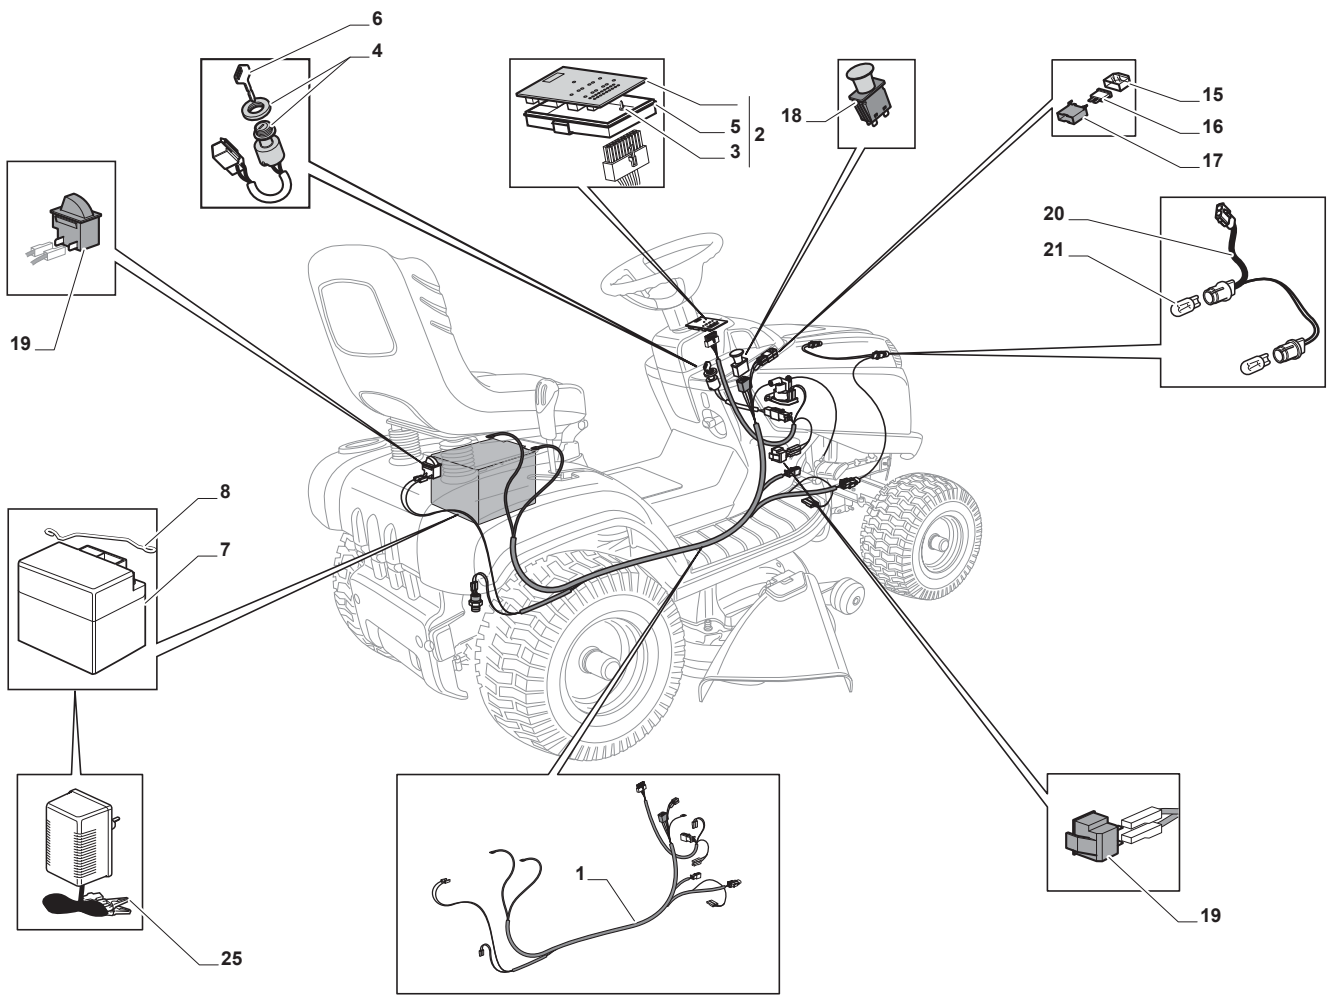

Electrical Parts							
POS	CODE	Q.TY	DESCRIPTION	DESCRIZIONE	DESCRIPTION	BESCHREIBUNG	NOTES
1	182040158/0	1	Cables Ass.Y	Cablaggio	Ens. Cablages	Kabelsatz	
1	182040157/0	1	Cables Ass.Y	Cablaggio	Ens. Cablages	Kabelsatz	for models with Honda Engine
2	125722433/0	1	Electronic Card	Scheda Elettronica	Carte Electronique	Elektronische Karte	for models with GGP Engine
2	382722429/0	1	Electronic Card	Scheda Elettronica	Carte Electronique	Elektronische Karte	for models with B&S-Honda Engine
3	112735101/0	1	Screw	Vite	Vis	Schraube	
4	118450075/0	1	Starting Switch	Interruttore Avviamento	Interrupteur Demarrage	Schalter	
5	325600080/0	1	Card Protection	Protezione Scheda	Protection De Carte	Karteschutz	
6	118210023/0	1	Starting Key	Chiave Avviamento	Clef A Demarrage	Schlüssel Für Start	
7	118120002/1	1	Battery	Batteria	Batterie	Batterie	
8	125430265/1	1	Spring	Molla	Ressort	Feder	
15	133215000/0	2	Cover	Coperchio Membrana	Couvercle Membrane	Deckel Membran	
16	133340036/0	1	Fuse 25 A	Fusibile 25 A	Fusible 25 A	Sicherung 25 A	
16	133340040/0	1	Fuse 10A	Fusibile 10A	Fusible 10A	Sicherung 10A	
17	133500007/0	2	Fuse Carrier	Portafusibile	Tableau De Fusible	Sicherungshalter	
18	118450074/0	1	Clutch Switch	Interruttore Frizione	Interrupteur Embrajage	Kupplung Schalter	
19	119410613/0	2	Micro Switch	Micro Interruttore	Microinterrupteur	Mikroschalter	
20	182040186/0	1	Lamp Holder	Portalampane	Douille De Lampe	Scheinwerferlampe	
21	118459100/0	2	Lamp For Lights	Lamp For Lights	Lamp For Lights	Lamp For Lights	
25	182180090/0	1	Battery Charger	Carica Batteria	Chargeur De Batterie	Ladgerät	EU Plag
25	182180091/0	1	Battery Charger	Carica Batteria	Chargeur De Batterie	Ladgerät	UK Plag