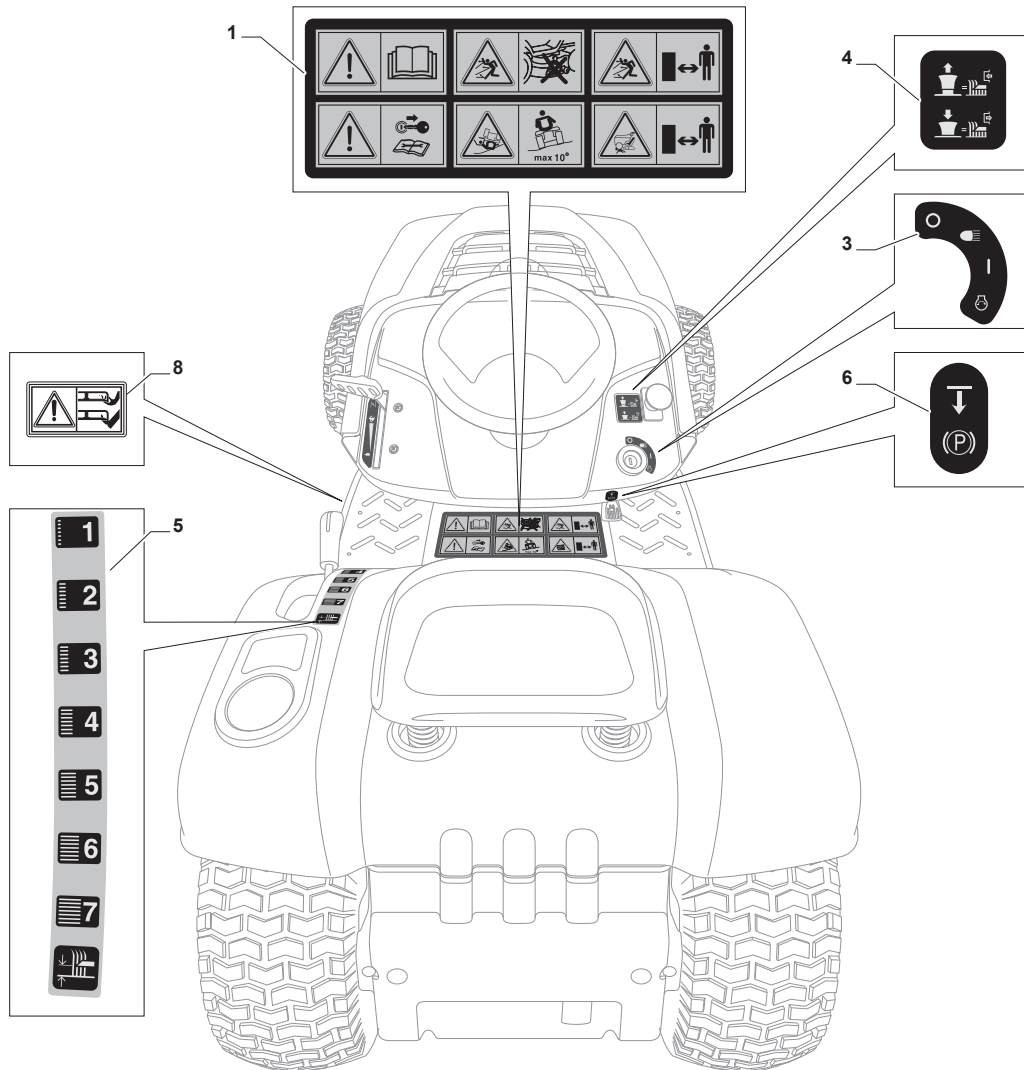

Labels							
POS	CODE	Q.TY	DESCRIPTION	DESCRIZIONE	DESCRIPTION	BESCHREIBUNG	NOTES
1	114362365/1	1	Label	Etichetta	Etiquette	Etikett	
3	114363699/0	1	Label	Etichetta	Etiquette	Etikett	
4	114361438/0	1	Label	Etichetta	Etiquette	Etikett	
5	114363701/0	1	Label	Etichetta	Etiquette	Etikett	
6	114363700/0	1	Label	Etichetta	Etiquette	Etikett	
8	114356699/1	1	Label	Etichetta	Etiquette	Etikett