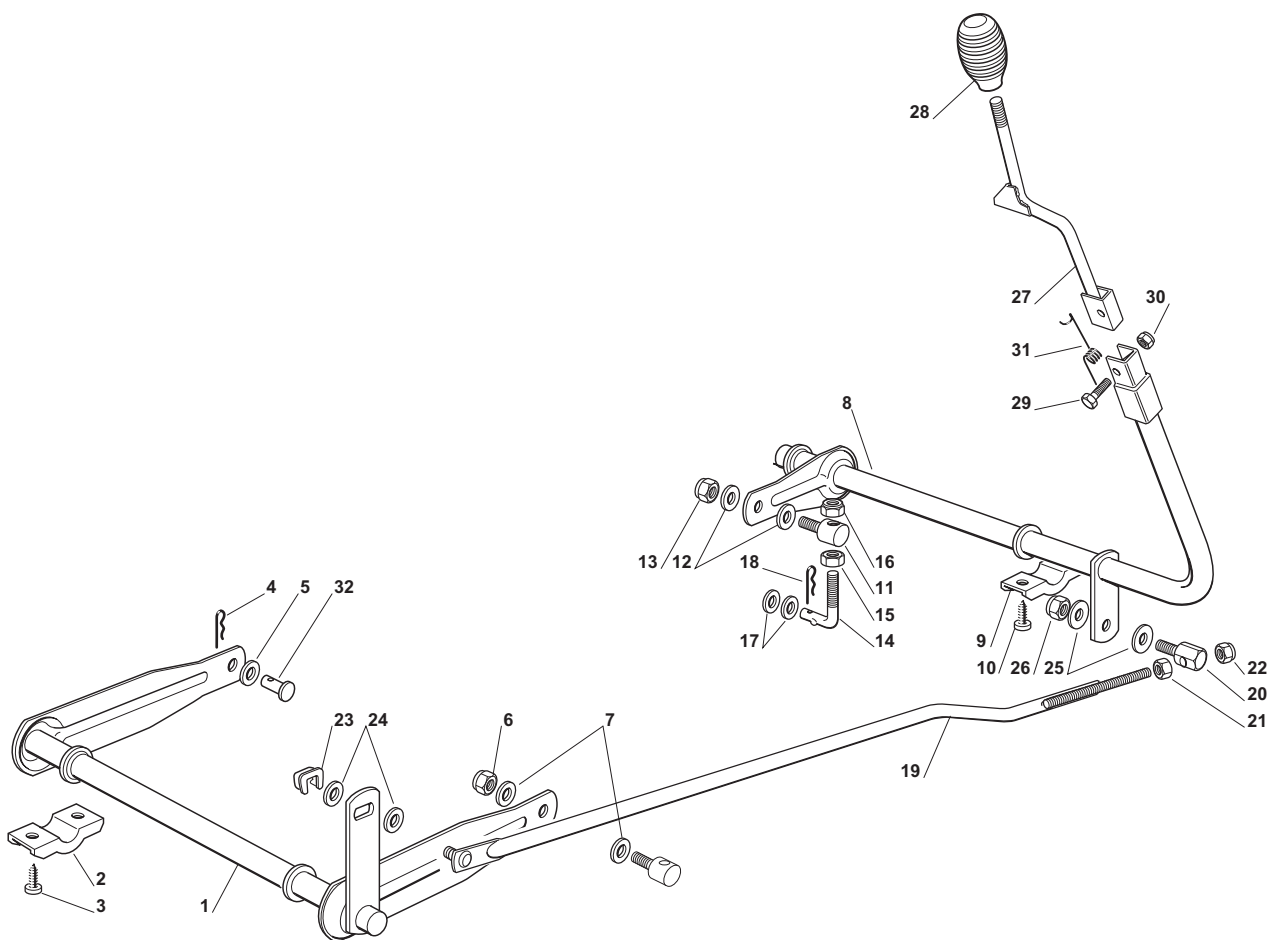

Cutting Plate Lifting

with Briggs & Stratton and Honda Engines

POS	CODE	Q.TY	DESCRIZIONE	DESCRIPTION	DESCRIPTION	BESCHREIBUNG	NOTES
1	384001025/0	1	Asse Fulcro Piatto	Axle	Axe	Achse	
2	327546015/2	2	Piastrina	Plate	Plaque	Platte	
3	112731350/0	4	Vite	Screw	Vis	Schraube	
4	124487997/0	1	Coppiglia	Cotter Pin	Goupille	Splint	
5	325670008/1	1	Rondella	Washer	Rondelle	Scheibe	
6	112156602/0	1	Dado	Nut	Ecrou	Mutter	
7	325670008/1	2	Rondella	Washer	Rondelle	Scheibe	
8	384001005/2	1	Asse Fulcro Piatto	Axle	Axe	Achse	
9	327546015/2	2	Piastrina	Plate	Plaque	Platte	
10	112731350/0	4	Vite	Screw	Vis	Schraube	
11	125510007/2	1	Perno	Pin	Pivot	Bolzen	
12	325670008/1	2	Rondella	Washer	Rondelle	Scheibe	
13	112156602/0	1	Dado	Nut	Ecrou	Mutter	
14	125840003/2	1	Tirante	Tie Rod	Tirant	Spannstange	
15	112295200/0	1	Dado	Nut	Ecrou	Mutter	
16	112156602/0	1	Dado	Nut	Ecrou	Mutter	
17	322672150/0	2	Rondella	Washer	Rondelle	Scheibe	
18	124487997/0	1	Coppiglia	Cotter Pin	Goupille	Splint	
19	184002051/0	1	Asta Collegamento	Rod	Tige	Stab	
20	125510040/1	1	Perno	Pin	Pivot	Bolzen	
21	112293200/0	1	Dado	Nut	Ecrou	Mutter	
22	112155000/0	1	Dado	Nut	Ecrou	Mutter	
23	112436050/0	1	Piastrina	Plate	Plaque	Platte	
24	325670011/0	2	Rondella	Washer	Rondelle	Scheibe	
25	325670011/0	2	Rondella	Washer	Rondelle	Scheibe	
26	112155000/0	1	Dado	Nut	Ecrou	Mutter	
27	384317065/1	1	Leva Sollevamento	Lever	Levier	Hebel	
28	125394510/0	1	Manopola	Knob	Poignee	Knopf	
29	112674700/0	1	Vite	Screw	Vis	Schraube	
30	112154510/0	1	Dado	Nut	Ecrou	Mutter	
31	127430555/0	1	Molla	Spring	Ressort	Feder	
32	127510114/0	1	Perno	Pin	Pivot	Bolzen	