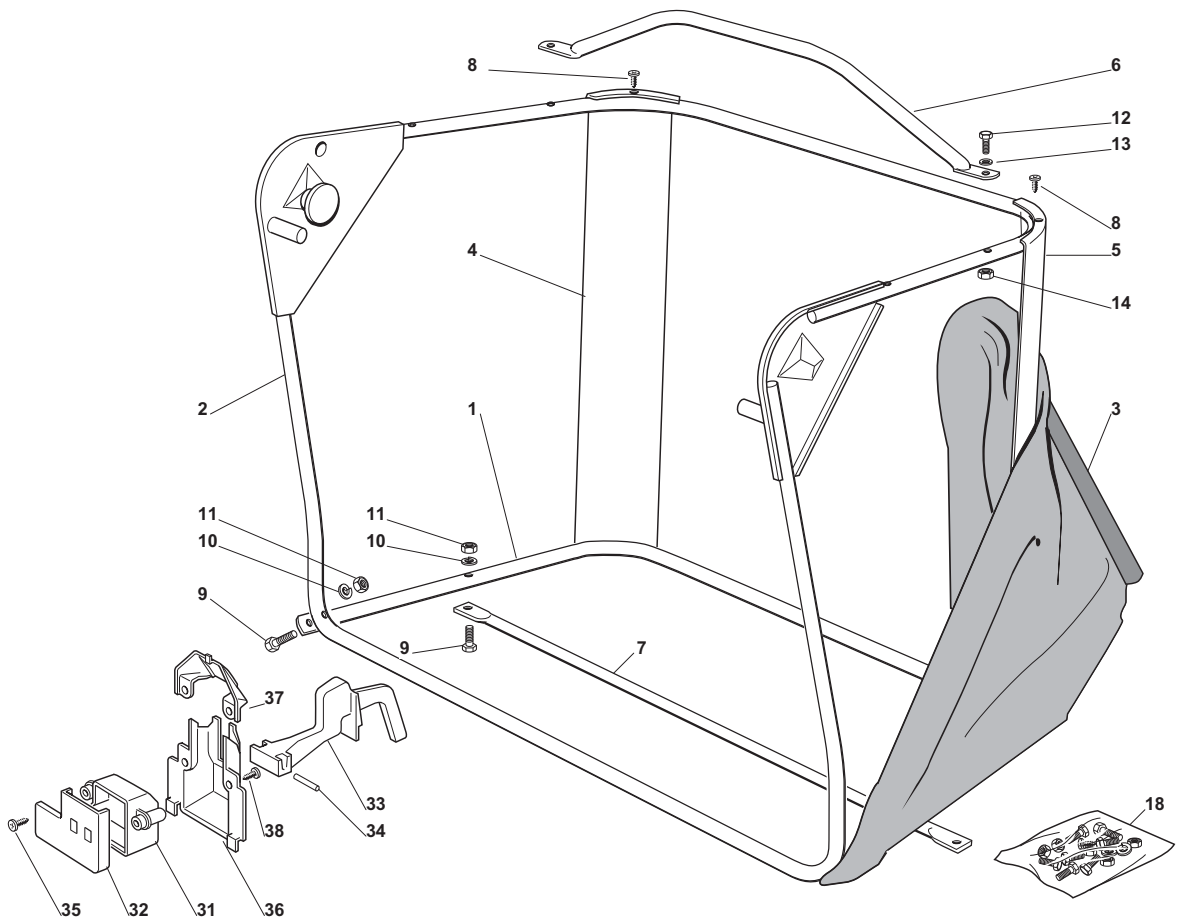

Grasscatcher							
POS	CODE	Q.TY	DESCRIZIONE	DESCRIPTION	DESCRIPTION	BESCHREIBUNG	NOTES
1	384801103/0	1	Telaio Inferiore	Lower Frame	Chassis Inferieur	Untererrahmen	
2	384801105/1	1	Telaio Superiore	Upper Frame	Chassis Superieur	Obererrahmen	
3	184106069/0	1	Confezione Sacco	Grasscatcher	Bac	Sack	
4	327010205/0	1	Angolare Destro	Right Angular Support	Support Angulaire	Rechter Halter	
5	327010207/0	1	Angolare Sinistro	Left Angular Support	Support Angulaire	Linker Halter	
6	384869051/0	1	Tabo	Rod	Tige	Stange	
7	384650100/0	1	Rinforzo	Stiffening	Renforcement	Verstaerkung	
8	112729601/1	4	Vite	Screw	Vis	Schraube	
9	112792099/0	4	Vite	Screw	Vis	Schraube	
10	112582101/0	4	Grower	Grower	Grower	Grower	
11	112292100/0	4	Dado	Nut	Ecrou	Mutter	
12	112674701/0	2	Vite	Screw	Vis	Schraube	
13	112521331/0	2	Rosetta	Washer	Rondelle	Scheibe	
14	112154510/0	2	Dado	Nut	Ecrou	Mutter	
18	384180180/0	1	Dotazione Viteria (8÷14)	Screws Outfit (8÷14)	Ensemble Des Vis (8÷14)	Schraubenausrüstung (8÷14)	
31	125600041/0	1	Protezione Micro	Micro Protection	Protection Micro	Schutz	
32	125600042/0	1	Coperchio Protezione	Protection Cover	Couvercle Protection	Schutzdeckel	
33	125318124/0	1	Leva	Lever	Levier	Hebel	
34	112400030/0	1	Perno	Pin	Pivot	Bolzen	
35	112728510/0	1	Vite	Screw	Vis	Schraube	
36	125600047/0	1	Protezione Micro	Micro Protection	Protection Micro	Schutz	
37	125600048/0	1	Chiusura Deflettore	Deflector Cover	Couvercle Deflecteur	Abweiserdeckel	
38	112728450/0	2	Vite	Screw	Vis	Schraube