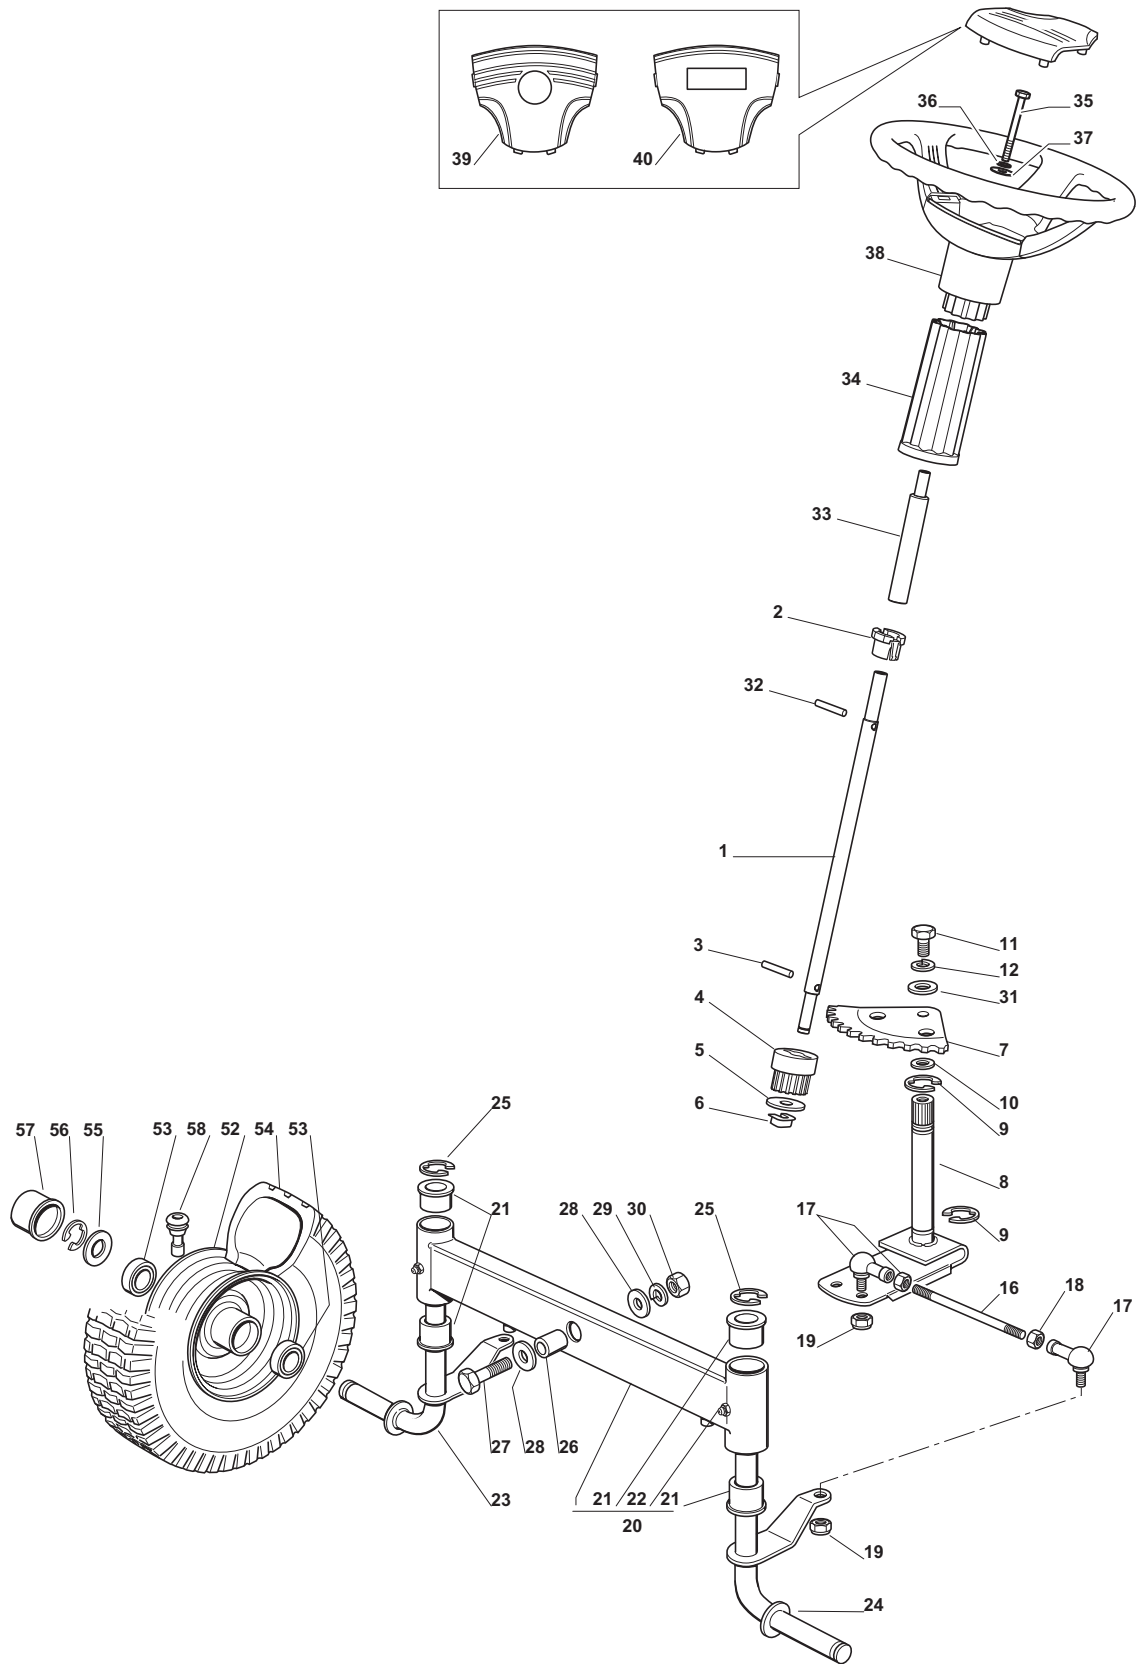

Steering							
POS	CODE	Q.TY	DESCRIZIONE	DESCRIPTION	DESCRIPTION	BESCHREIBUNG	NOTES
1	127520053/0	1	Piantone Sterzo	Steering Column	Tube De Direction	Lenkungsaeule	
2	325038004/0	1	Boccola	Bush	Douille	Büchse	
3	112622650/0	1	Spina	Pin	Goupille	Stift	
4	127570050/0	1	Pignone	Pinion	Pignon	Ritzel	
5	112521370/0	1	Rondella	Washer	Rondelle	Scheibe	
6	112436030/0	1	Piastrina	Plate	Plaquette	Plattden	
7	38473551/0	1	Settore Sterzo	Steering Sector	Secteur Direction	Lenkkranz	
8	384000501/0	1	Albero Sterzo	Shaft	Arbre	Welle	
9	112001000/0	2	Anello Benzing	Benzing Ring	Anneau Benzing	Ring Benzing	
10	112520031/0	2	Rondella	Washer	Rondelle	Scheibe	
11	112793102/0	1	Vite	Screw	Vis	Schraube	
12	112583500/0	1	Grower	Grower	Grower	Grower	
16	127840050/0	2	Tirante Colleg. Fuselli	Tie Rod	Tirant	Spannstange	
17	122746609/0	4	Snodo	Joint	Joint	Gelenk	
18	112295201/0	2	Dado	Nut	Ecrou	Nuss	
19	112156602/0	4	Dado	Nut	Ecrou	Nuss	
20	184034057/0	1	Complete Forecarriege Equalizer Ass.Y	Complete Forecarriege Equalizer Ass.Y	Complete Forecarriege Equalizer Ass.Y	Complete Forecarriege Equalizer Ass.Y	
21	125034002/1	4	Boccola	Bush	Douille	Büchse	
22	112379511/0	2	Ingrassatore	Grease Dispenser	Graisneur	Fettbüchse	
23	384230401/0	1	Fusello Destro	Right Stub Axle	Fuseau Droit	Rechter Achsschenkel	
24	384230403/0	1	Fusello Sinistro	Left Stub Axle	Fuseau Gauche	Linker Achsschenkel	
25	112001000/0	2	Anello Benzing	Benzing Ring	Anneau Benzing	Ring Benzing	
26	125160016/0	1	Distanziale	Equalizer Spacer	Entretoise	Entfernungsstück	
27	112692695/0	1	Vite	Screw	Vis	Schraube	
28	112523100/0	2	Rondella	Washer	Rondelle	Scheibe	
29	112587100/0	1	Grower	Grower	Grower	Grower	
30	112295300/0	1	Dado	Hexagonal Nut	Ecrou	Nuss	
31	112521350/0	1	Rondella	Washer	Rondelle	Scheibe	
32	112620300/0	1	Spina	Pin	Goupille	Stift	
33	127160060/0	1	Distanziale	Spacer	Entretoise	Distanzring	
34	325785419/0	1	Supporto	Support	Support	Halter	
35	127840055/0	1	Vite	Screw	Vis	Schraube	
36	112540260/0	1	Rosetta	Washer	Rondelle	Scheibe	
37	112523070/0	1	Rosetta	Washer	Rondelle	Scheibe	
38	325961220/0	1	Volante	Steering Wheel	Volant	Lenkrad	
39	325580503/0	1	Tappo	Cap	Bouchon	Stopfen	
40	325580504/0	1	Tappo	Cap	Bouchon	Stopfen	
52	184044007/0	2	Cerchio Ruota	Rimm	Bandage Roue	Vorderrad Felger	
53	125122200/2	4	Cuscinetto	Bearing	Coussinet	Lager	
54	127590050/0	2	Pneumatico	Tyre	Pneu	Reifen	
55	125670005/1	2	Rosetta	Washer	Rondelle	Scheibe	
56	112001000/0	2	Anello Benzing	Benzing Ring	Anneau Benzing	Ring Benzing	
57	122110230/0	2	Coprimozzo	Hub Cover	Couvre Moyeu	Nabendeckel	
58	125950000/0	2	Valvola	Valve	Soupape	Ventil