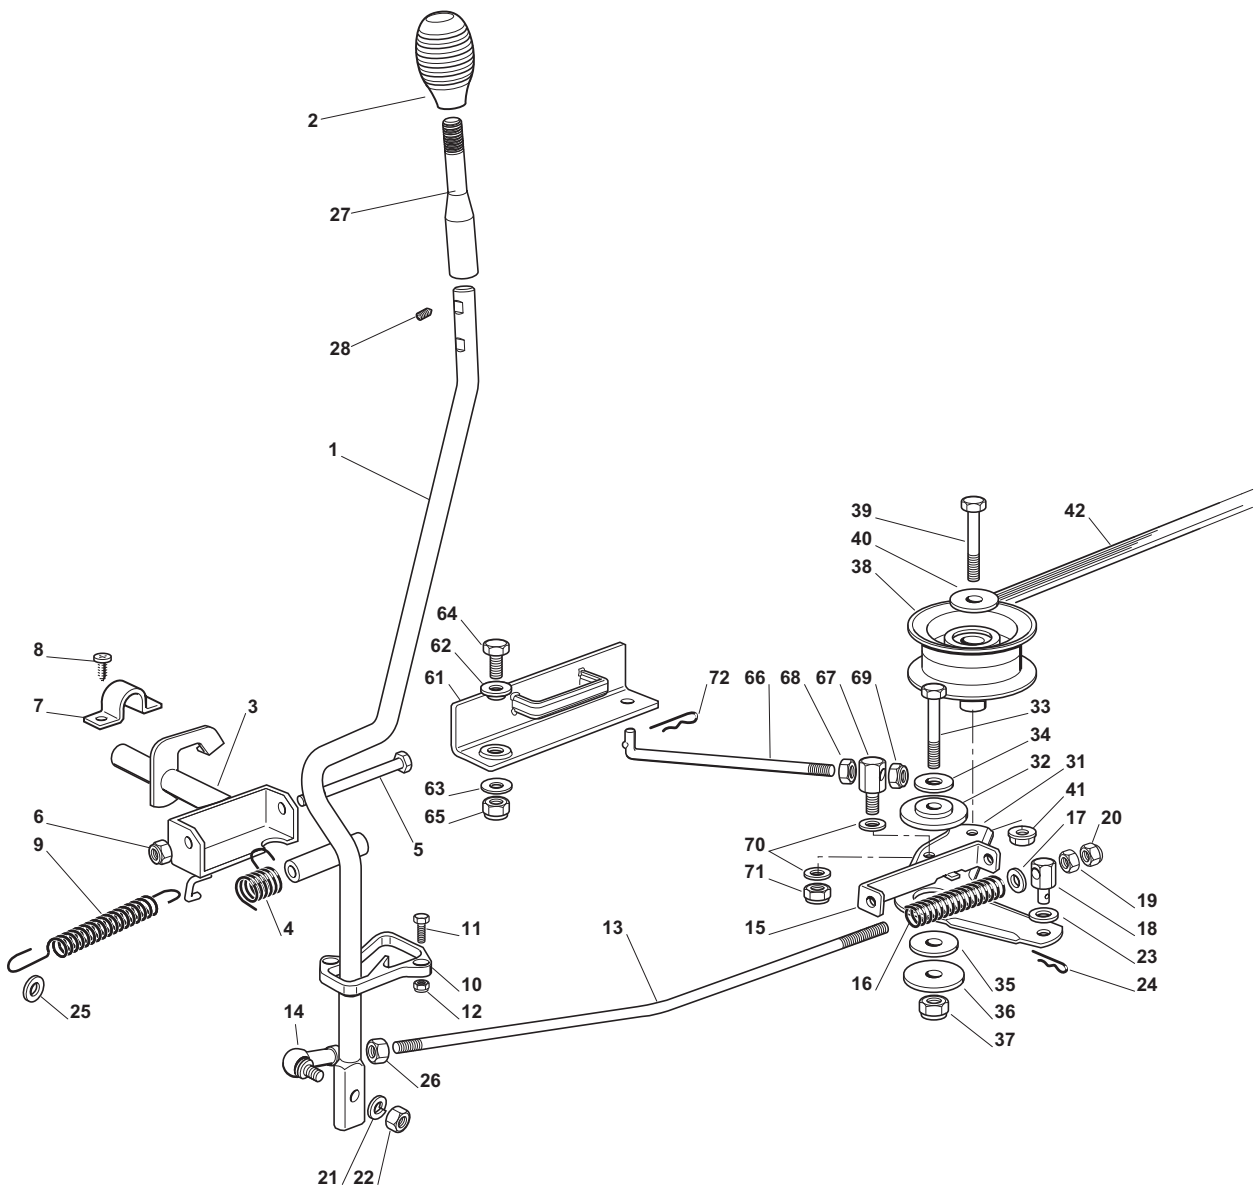

Blades Engagement

with Briggs & Stratton and Honda Engines

POS	CODE	Q.TY	DESCRIZIONE	DESCRIPTION	DESCRIPTION	BESCHREIBUNG	NOTES
1	327315134/0	1	Leva	Lever	Levier	Hebel	
2	125394510/0	1	Manopola	Knob	Poignee	Knopf	
3	384001007/0	1	Asse Innesto Lama	Axle	Axe	Achse	
4	125430226/0	1	Molla	Spring	Ressort	Feder	
5	112692050/0	1	Vite	Screw	Vis	Schraube	
6	112155000/0	1	Dado	Nut	Ecrou	Mutter	
7	325547049/0	2	Piastrina	Plate	Plaque	Platte	
8	112731601/0	4	Vite	Screw	Vis	Schraube	
9	127430571/0	1	Molla	Spring	Ressort	Feder	
10	127487000/0	1	Pattino	Shoe	Bloc De Glissement	Gleitblock	
11	112791213/1	2	Vite	Screw	Vis	Schraube	
12	112154510/0	2	Dado	Nut	Ecrou	Mutter	
13	127034078/0	1	Asta	Rod	Tige	Stab	
14	122746610/0	1	Snodo	Joint	Joint	Gelenk	
15	327772143/0	1	Staffa	Clamp	Etrier	Bride	
16	127430576/0	1	Molla	Spring	Ressort	Feder	
17	112521350/0	1	Rondella	Washer	Rondelle	Scheibe	
18	127510113/0	1	Perno	Pin	Pivot	Bolzen	
19	112293200/0	1	Dado	Nut	Ecrou	Mutter	
20	112155000/0	1	Dado	Nut	Ecrou	Mutter	
21	112583500/0	1	Grower	Grower	Grower	Grower	
22	112293200/0	1	Dado	Nut	Ecrou	Mutter	
23	325670008/1	1	Rondella	Washer	Rondelle	Scheibe	
24	124487997/0	1	Coppiglia	Cotter Pin	Goupille	Splint	
25	125670006/0	1	Distanziale	Spacer	Entretoise	Entfernungsstück	
26	112293200/0	1	Dado	Nut	Ecrou	Mutter	
27	384317103/0	1	Distanziale	Spacer	Entretoise	Distanzring	
28	112714250/0	1	Grano	Dowel	Grain	Stift	
31	384317083/0	1	Leva	Lever	Levier	Hebel	
32	127047000/0	1	Bussola	Bush	Douille	Büchse	
33	112691200/0	1	Vite	Screw	Vis	Schraube	
34	112523060/0	1	Rondella	Washer	Rondelle	Scheibe	
35	322672152/0	1	Rondella	Washer	Rondelle	Scheibe	
36	112523070/0	1	Rondella	Washer	Rondelle	Scheibe	
37	112155000/0	1	Dado	Nut	Ecrou	Mutter	
38	127604008/0	1	Puleggia	Pulley	Poulie	Riemenscheibe	
39	112691600/0	1	Vite	Screw	Vis	Schraube	
40	112523060/0	1	Rondella	Washer	Rondelle	Scheibe	
41	112293201/0	1	Dado	Nut	Ecrou	Mutter	
42	135061423/0	1	Cinghia	Belt	Courroie	Riemen	
61	384220501/0	1	Freno Lama	Brake	Frein	Bremse	
62	122041980/0	1	Bussola	Bush	Douille	Büchse	
63	322672152/0	1	Rondella	Washer	Rondelle	Scheibe	
64	112793102/0	1	Vite	Screw	Vis	Schraube	
65	112155010/0	1	Dado	Nut	Ecrou	Mutter	
66	127034077/0	1	Asta	Rod	Tige	Stab	
67	125510040/1	1	Perno	Pin	Pivot	Bolzen	
68	112293200/0	1	Dado	Nut	Ecrou	Mutter	
69	112155000/0	1	Dado	Nut	Ecrou	Mutter	
70	325670011/0	2	Rondella	Washer	Rondelle	Scheibe	
71	112155000/0	1	Dado	Nut	Ecrou	Mutter	
72	124487997/0	1	Coppiglia	Cotter Pin	Goupille	Splint