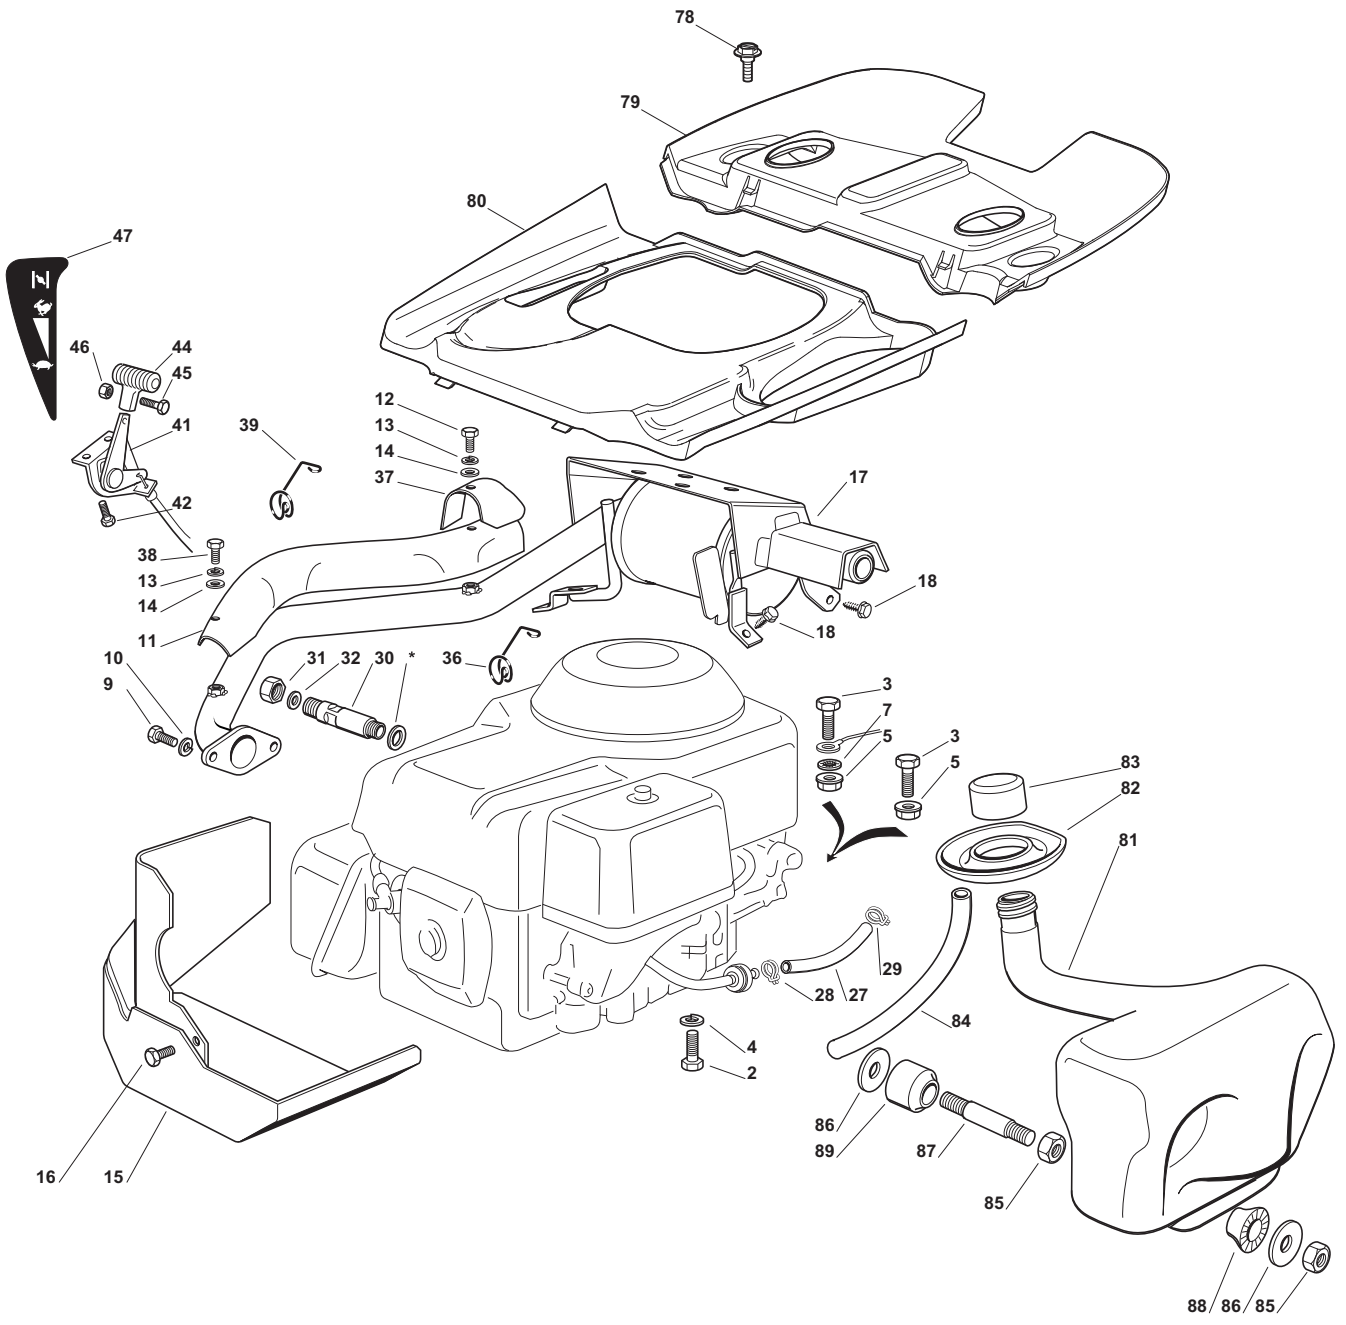

Engine							Honda GXV 390	
POS	CODE	Q.TY	DESCRIZIONE	DESCRIPTION	DESCRIPTION	BESCHREIBUNG	NOTES	
2	112735802/0	2	Vite	Screw	Vis	Schraube		
3	112691100/0	2	Vite	Screw	Vis	Schraube		
4	112583500/0	2	Grower	Grower	Grower	Grower		
5	112154210/0	2	Dado	Nut	Ecrou	Mutter		
7	112540260/0	1	Rondella	Washer	Rondelle	Scheibe		
9	112793102/0	2	Vite	Screw	Vis	Schraube		
10	112583500/0	2	Grower	Grower	Grower	Grower		
11	327600063/0	1	Protezione	Guard	Vis	Schraube		
12	112727794/0	1	Vite	Screw	Extension Rallonge De Dech. Huile	Öl Entlerungsverlaen Gerung		
13	112582100/0	2	Grower	Grower	Bouchon Huile	Oelverschluss		
14	112521330/0	2	Rosetta	Washer	Rondelle	Scheibe		
15	384598055/0	1	Protezione	Guard	Tube	Rohr		
16	112735599/0	1	Vite	Screw	Vis	Schraube		
17	384750057/0	1	Silenziatore	Muffler	Silenceux	Auspuff		
18	112735120/0	4	Vite	Screw	Vis	Schraube		
27	325869035/1	1	Tubo Carburante	Tube	Tube	Rohr		
28	118375051/1	1	Fascetta	Fair Led	Fixation De Cable	Kabelbefestigung		
29	118375053/0	1	Fascetta	Fair Led	Fixation De Cable	Kabelbefestigung		
30	127598061/1	1	Prolunga Scarico Olio	Oil Discharge Extension	Extension Rallonge De Dech. Huile	Öl Entlerungsverlaen Gerung		
31	118737849/0	1	Tappo Per Prolunga	Oil Cap	Bouchon Huile	Oelverschluss		
32	118401001/1	1	Guarnizione	Oil Seal	Garniture	Dichtung		
36	127430557/0	1	Molla	Spring	Ressort	Feder		
37	327600121/0	1	Protezione	Protection	Protection	Schutz		
38	112790500/0	1	Vite	Screw	Vis	Schraube		
39	127430582/0	1	Molla	Spring	Ressort	Feder		
41	184000251/0	1	Cavo Acceleratore	Accelerator	Accelérateur	Gas Zug		
42	125943012/0	2	Vite	Screw	Vis	Schraube		
44	125394501/0	1	Manopolina	Knob	Poigne	Griff		
45	112726389/0	1	Vite	Screw	Vis	Schraube		
46	112290800/0	1	Dado	Nut	Ecrou	Mutter		
47	114357425/1	1	Etichetta	Label	Etiquette	Klebzettel		
78	125943010/0	2	Vite	Screw	Vis	Schraube		
79	327110515/0	1	Copertura	Cover	Couvre Roues	Radenkappe		
80	327110505/0	1	Copertura Motore	Engine Cover	Couvre Moteur	Motorkappe		
81	127733001/3	1	Serbatoio	Fuel Tank	Reservoir	Tank		
82	327600061/2	1	Protezione Benzina	Guard	Protection	Schutz		
83	125795000/1	1	Tappo	Cap	Bouchon	Tankverschluss		
84	325869014/1	1	Tubo Carburante	Fuel Tube	Tube	Rohr		
85	112293200/0	4	Dado	Nut	Ecrou	Mutter		
86	112523070/0	4	Rondella	Washer	Rondelle	Scheibe		
87	127510098/0	2	Perno	Pin	Pivot	Bolzen		
88	112712000/0	2	Gommino	Grommet	Caoutchouc	Gummi		
89	112712001/0	2	Gommino	Grommet	Caoutchouc	Gummi