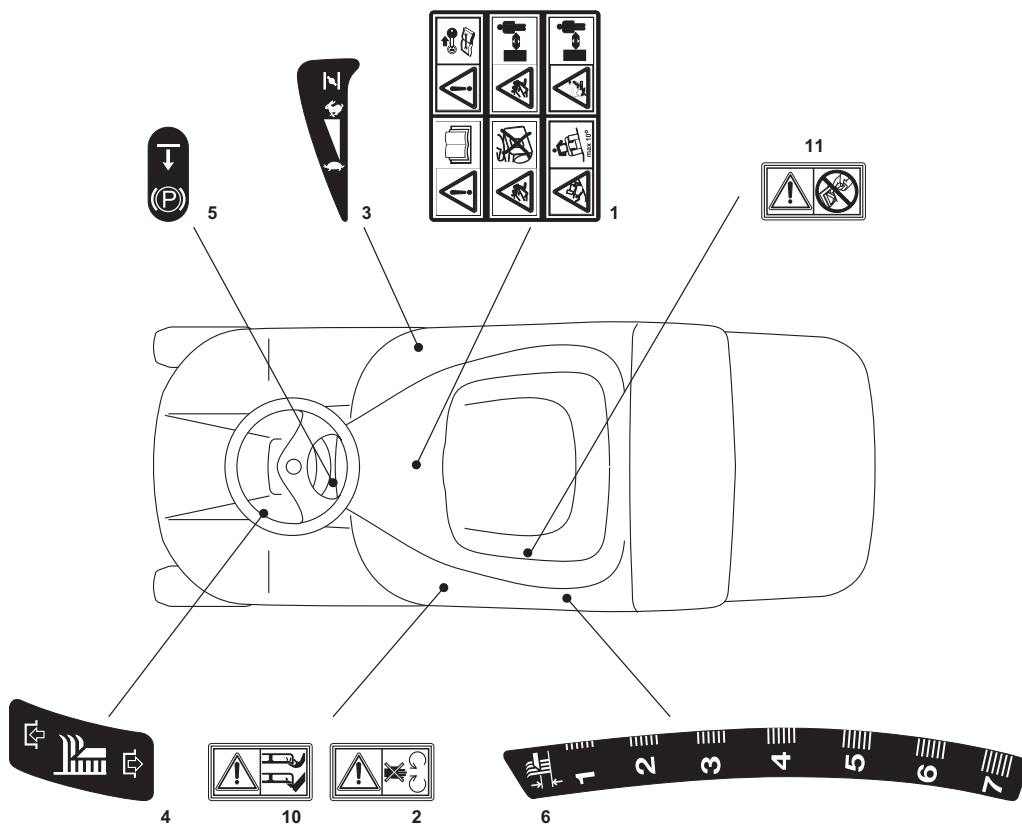

Labels							
POS	CODE	Q.TY	DESCRIZIONE	DESCRIPTION	DESCRIPTION	BESCHREIBUNG	NOTES
1	114357428/1	1	Etichetta	Label	Etiquette	Klebzettel	
2	114357519/2	1	Etichetta	Label	Etiquette	Klebzettel	
3	114357425/1	1	Etichetta	Label	Etiquette	Klebzettel	
4	114357431/0	1	Etichetta	Label	Etiquette	Klebzettel	
5	114357526/1	1	Etichetta	Label	Etiquette	Klebzettel	
6	114357427/0	1	Etichetta	Label	Etiquette	Klebzettel	
10	114356699/1	2	Etichetta	Label	Etiquette	Klebzettel	
11	114360118/0	1	Etichetta	Label	Etiquette	Klebzettel