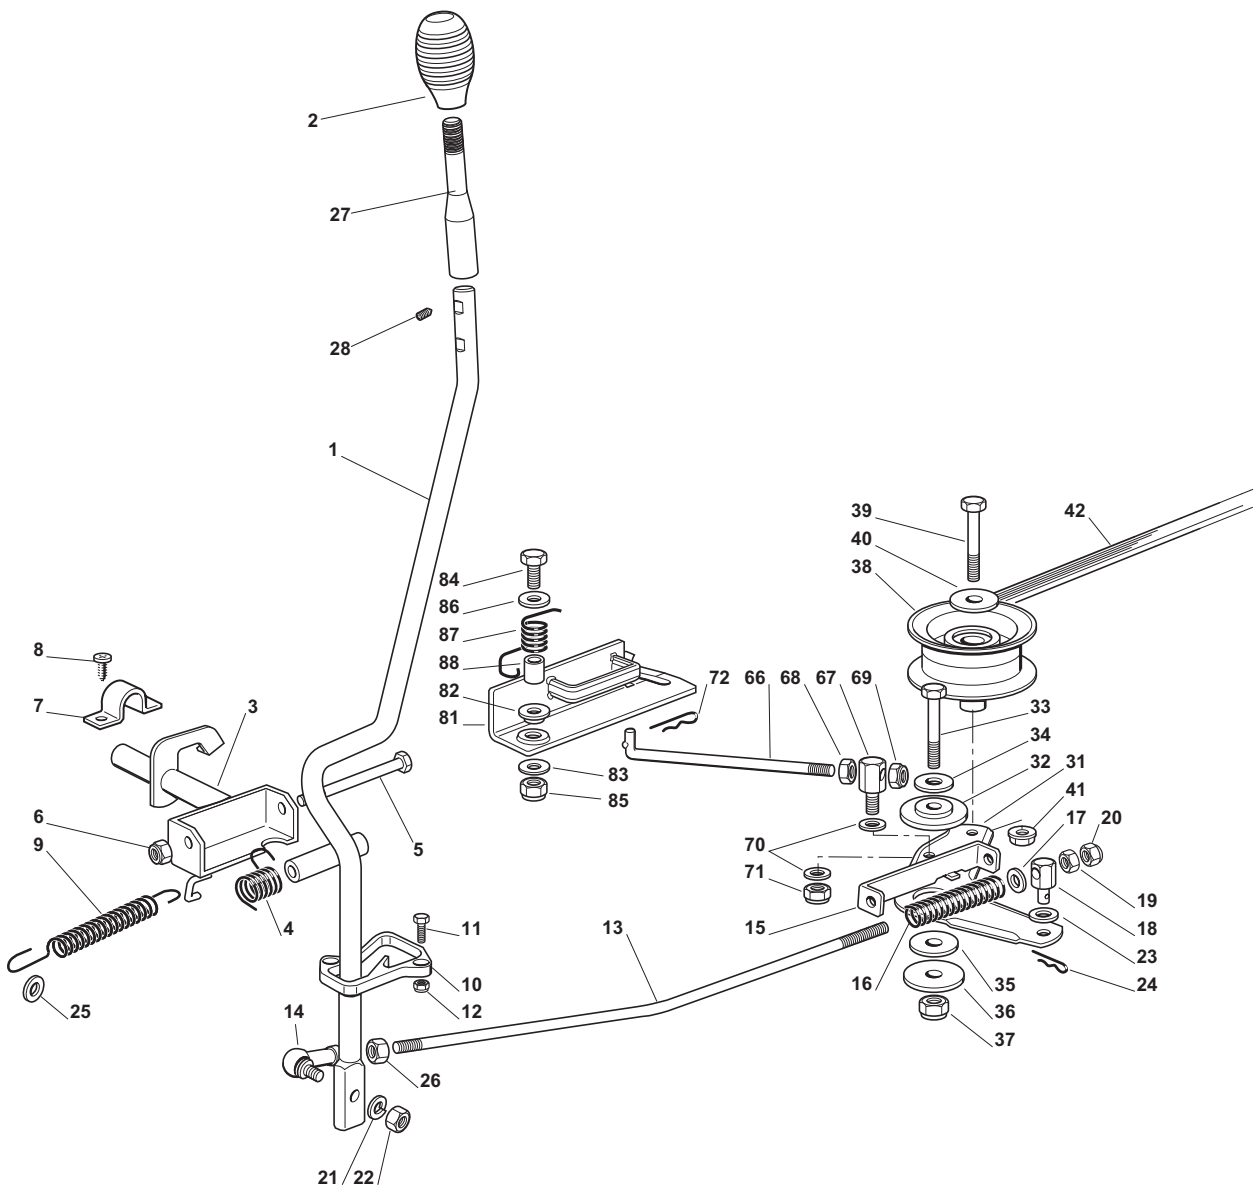

POS	CODE	Q.TY	DESCRIZIONE	DESCRIPTION	DESCRIPTION	BESCHREIBUNG	NOTES
1	327315134/0	1	Leva	Lever	Levier	Hebel	
2	125394510/0	1	Manopola	Knob	Poignee	Knopf	
3	384001007/0	1	Asse Innesto Lama	Axle	Axe	Achse	
4	125430226/0	1	Molla	Spring	Ressort	Feder	
5	112692050/0	1	Vite	Screw	Vis	Schraube	
6	112155000/0	1	Dado	Nut	Ecrou	Mutter	
7	325547049/0	2	Piastrina	Plate	Plaque	Platte	
8	112731601/0	4	Vite	Screw	Vis	Schraube	
9	127430571/0	1	Molla	Spring	Ressort	Feder	
10	127487000/0	1	Pattino	Shoe	Bloc De Glissement	Gleitblock	
11	112791213/1	2	Vite	Screw	Vis	Schraube	
12	112154510/0	2	Dado	Nut	Ecrou	Mutter	
13	127034078/0	1	Asta	Rod	Tige	Stab	
14	122746610/0	1	Snodo	Joint	Joint	Gelenk	
15	327772143/0	1	Staffa	Clamp	Etrier	Bride	
16	127430576/0	1	Molla	Spring	Ressort	Feder	
17	112521350/0	1	Rondella	Washer	Rondelle	Scheibe	
18	127510113/0	1	Perno	Pin	Pivot	Bolzen	
19	112293200/0	1	Dado	Nut	Ecrou	Mutter	
20	112155000/0	1	Dado	Nut	Ecrou	Mutter	
21	112583500/0	1	Grower	Grower	Grower	Grower	
22	112293200/0	1	Dado	Nut	Ecrou	Mutter	
23	325670008/1	1	Rondella	Washer	Rondelle	Scheibe	
24	124487997/0	1	Coppiglia	Cotter Pin	Goupille	Splint	
25	125670006/0	1	Distanziale	Spacer	Entretoise	Entfernungsstück	
26	112293200/0	1	Dado	Nut	Ecrou	Mutter	
27	384317103/0	1	Distanziale	Spacer	Entretoise	Distanzring	
28	112714250/0	1	Grano	Dowel	Grain	Stift	
31	384317083/0	1	Leva	Lever	Levier	Hebel	
32	127047000/0	1	Bussola	Bush	Douille	Büchse	
33	112691200/0	1	Vite	Screw	Vis	Schraube	
34	112523060/0	1	Rondella	Washer	Rondelle	Scheibe	
35	322672152/0	1	Rondella	Washer	Rondelle	Scheibe	
36	112523070/0	1	Rondella	Washer	Rondelle	Scheibe	
37	112155000/0	1	Dado	Nut	Ecrou	Mutter	
38	127604008/0	1	Puleggia	Pulley	Poulie	Riemenscheibe	
39	112691600/0	1	Vite	Screw	Vis	Schraube	
40	112523060/0	1	Rondella	Washer	Rondelle	Scheibe	
41	112293201/0	1	Dado	Nut	Ecrou	Mutter	
42	135061423/0	1	Cinghia	Belt	Courroie	Riemen	
66	127034077/0	1	Asta	Rod	Tige	Stab	
67	125510040/1	1	Perno	Pin	Pivot	Bolzen	
68	112293200/0	1	Dado	Nut	Ecrou	Mutter	
69	112155000/0	1	Dado	Nut	Ecrou	Mutter	
70	325670011/0	2	Rondella	Washer	Rondelle	Scheibe	
71	112155000/0	1	Dado	Nut	Ecrou	Mutter	
72	124487997/0	1	Coppiglia	Cotter Pin	Goupille	Splint	
81	384220503/0	1	Freno Lama	Brake	Frein	Bremse	
82	122041980/0	1	Bussola	Bush	Douille	Büchse	
83	322672152/0	1	Rondella	Washer	Rondelle	Scheibe	
84	112691115/0	1	Vite	Screw	Vis	Schraube	
85	112155010/0	1	Dado	Nut	Ecrou	Mutter	
86	112521350/0	1	Rondella	Washer	Rondelle	Scheibe	
87	127430566/0	1	Molla	Spring	Ressort	Feder	
88	127160057/0	1	Distanziale	Spacer	Entretoise	Entfernungsstück