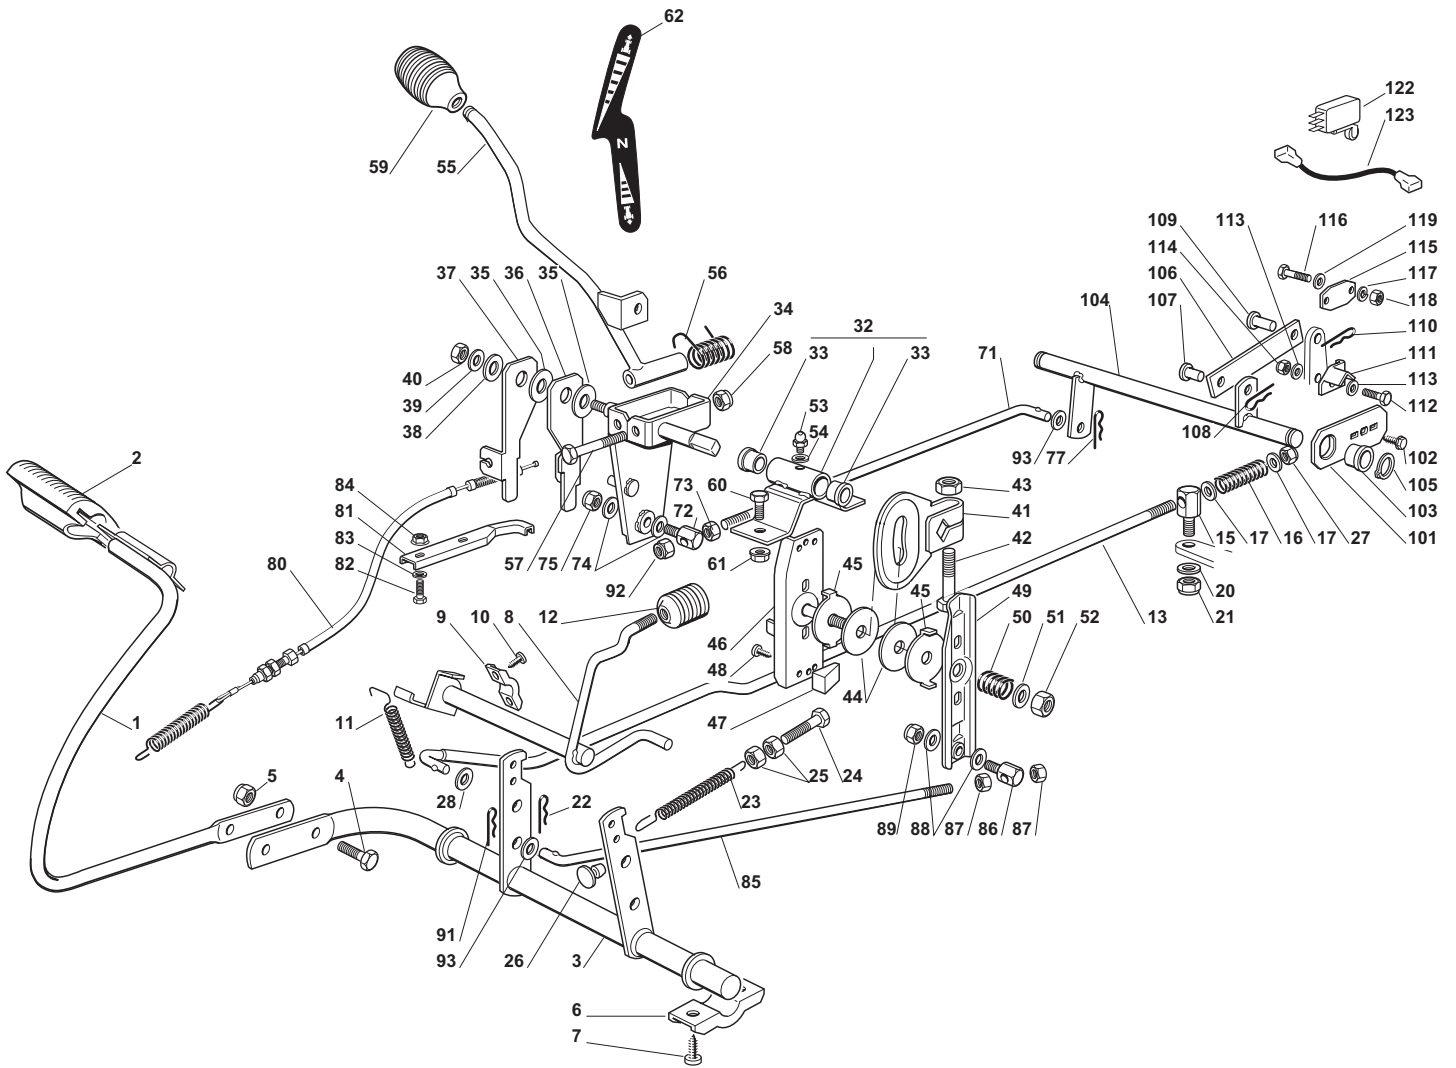

Brake And Gearbox Controls							only for Tuff Torq transmission	
POS	CODE	Q.TY	DESCRIZIONE	DESCRIPTION	DESCRIPTION	BESCHREIBUNG	NOTES	
1	384503001/0	1	Pedale	Pedal	Pedal	Pedal		
2	125110267/0	1	Copristaffa	Clamp Cover	Couvre Etrier	Bridedeckel		
3	384001015/1	1	Asse Freno	Axle	Axe	Achse		
4	112793301/0	2	Vite	Screw	Vis	Schraube		
5	112155000/0	2	Dado	Nut	Ecrou	Mutter		
6	327546015/2	2	Piastrina	Plate	Plaque	Platte		
7	112731350/0	4	Vite	Screw	Vis	Schraube		
8	384001011/2	1	Asse Freno	Axle	Axe	Achse		
9	325547049/0	2	Piastrina	Plate	Plaque	Platte		
10	112731601/0	4	Vite	Screw	Vis	Schraube		
11	127430552/0	1	Molla	Spring	Ressort	Feder		
12	127395050/1	1	Manopolina	Knob	Poignee	Knopf		
13	127034070/0	1	Asta	Rod	Barre	Stange		
15	125510067/1	1	Perno	Pin	Pivot	Bolzen		
16	125430236/0	1	Molla	Spring	Ressort	Feder		
17	112521360/0	2	Rondella	Washer	Rondelle	Scheibe		
20	112523050/0	1	Rosetta	Washer	Rondelle	Scheibe		
21	112155000/0	1	Dado	Nut	Ecrou	Mutter		
22	124487997/0	1	Coppiglia	Cotter Pin	Goupille	Splint		
23	125430210/1	1	Molla	Spring	Ressort	Feder		
24	122943005/0	1	Vite	Screw	Vis	Schraube		
25	112293200/0	2	Dado	Nut	Ecrou	Mutter		
26	127275000/0	1	Gommino	Grommet	Caoutchouc	Gummi		
27	112156602/0	1	Dado	Nut	Ecrou	Mutter		
28	325670011/0	1	Rondella	Washer	Rondelle	Scheibe		
32	384773568/0	1	Staffa Con Bussole	Bracket With Bussh	Ingsetrier Avec Douilles	Bride Mit Lagern		
33	127045080/0	2	Bussola	Bushing	Douille	Lager		
34	384773561/0	1	Leva	Lever	Levier	Hebel		
35	322672151/0	2	Rondella	Washer	Rondelle	Scheibe		
36	327772101/0	1	Staffa	Clamp	Etrier	Bride		
37	327772103/0	1	Staffa	Clamp	Etrier	Bride		
38	322672152/0	1	Rondella	Washer	Rondelle	Scheibe		
39	112523060/0	1	Rondella	Washer	Rondelle	Scheibe		
40	112155010/0	1	Dado	Nut	Ecrou	Mutter		
41	327734055/0	1	Settore	Sector	Secteur	Sektor		
42	112794900/0	1	Vite	Screw	Vis	Schraube		
43	112155020/0	1	Dado	Nut	Ecrou	Mutter		
44	127158000/0	2	Disco	Plate	Disque	Scheibe		
45	327670053/0	2	Rondella	Washer	Rondelle	Scheibe		
46	384773565/0	1	Staffa	Clamp	Etrier	Bride		
47	127063020/0	2	Camma	Cam	Came	Nocken		
48	112735110/0	2	Vite	Screw	Vis	Schraube		
49	384773563/0	1	Leva	Lever	Levier	Hebel		
50	127430560/0	1	Molla	Spring	Ressort	Feder		
51	325670008/1	1	Rondella	Washer	Rondelle	Scheibe		
52	112155020/0	1	Dado	Nut	Ecrou	Mutter		
53	112379511/0	1	Ingrassatore	Grease Dispenser	Graisneur	Fettbüchse		
54	112521331/0	1	Rosetta	Washer	Rondelle	Scheibe		
55	384317101/0	1	Leva	Gearshift	Levier	Hebel		
56	125430226/0	1	Molla	Spring	Ressort	Feder		
57	112692050/0	1	Vite	Screw	Vis	Schraube		
58	112155000/0	1	Dado	Nut	Ecrou	Mutter		
59	182394508/0	1	Manopola	Knob	Poignee	Wechsel		
60	112793102/0	2	Vite	Screw	Vis	Schraube		
61	112293201/0	2	Dado	Nut	Ecrou	Mutter		
62	114357702/0	1	Etichetta	Label	Etiquette	Klebzettel		
71	127034071/0	1	Asta	Rod	Barre	Stange		
72	125510040/1	1	Perno	Pin	Pivot	Bolzen		
73	112293200/0	1	Dado	Nut	Ecrou	Mutter		
74	325670011/0	2	Rondella	Washer	Rondelle	Scheibe		
75	112155010/0	1	Dado	Nut	Ecrou	Mutter		
77	124487997/0	1	Coppiglia	Cotter Pin	Goupille	Splint		
80	184207101/1	1	Filo	Wire	Fil	Kabel		
81	327772105/0	1	Staffa	Clamp	Etrier	Bride		
82	112791400/0	2	Vite	Screw	Vis	Schraube		
83	112521331/0	2	Rosetta	Washer	Rondelle	Scheibe		
84	112292102/0	2	Dado	Nut	Ecrou	Mutter		
85	127034074/0	1	Asta	Rod	Barre	Stange		
86	125510040/1	1	Perno	Pin	Pivot	Bolzen		
87	112293200/0	2	Dado	Nut	Ecrou	Mutter		
88	325670011/0	2	Rondella	Washer	Rondelle	Scheibe		
89	112155010/0	1	Dado	Nut	Ecrou	Mutter		
91	124487997/0	1	Coppiglia	Cotter Pin	Goupille	Splint		
92	112155000/0	1	Dado	Nut	Ecrou	Mutter		
93	325670011/0	2	Rondella	Washer	Rondelle	Scheibe		
101	327546047/0	2	Piastrina	Plate	Plaque	Platte		
102	112735120/0	2	Vite	Screw	Vis	Schraube		
103	125040614/0	2	Bussola	Bush	Douille	Büchse		
104	384001023/0	1	Asse	Axle	Axe	Achse		
105	112608900/0	2	Seeger	Seeger	Seeger	Seeger		
106	327034073/0	1	Asta	Rod	Barre	Stange		
107	127510111/0	1	Perno	Pin	Pivot	Bolzen		
108	124487997/0	1	Coppiglia	Cotter Pin	Goupille	Splint		
109	127510110/0	1	Perno	Pin	Pivot	Bolzen		
110	124487997/0	1	Coppiglia	Cotter Pin	Goupille	Splint