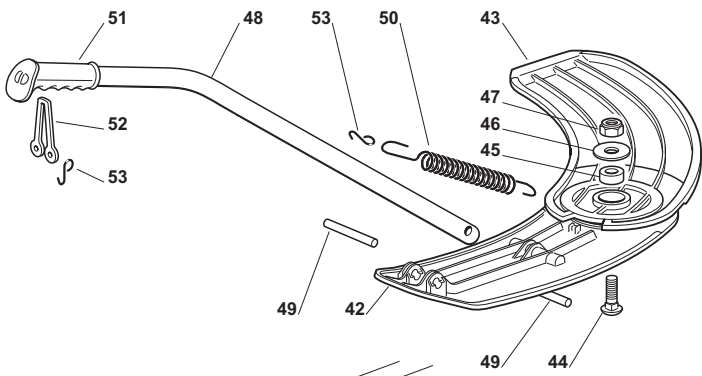

Optionals On Request							
POS	CODE	Q.TY	DESCRIZIONE	DESCRIPTION	DESCRIPTION	BESCHREIBUNG	NOTES
2	484598062/0	1	Protezione Uscita	Ejection Guard	Protection Sortie	Auswurfschutz	
3	327869053/0	1	Tube Di Aggancio	Support	Sopport	Halter	
4	118566113/0	2	Puntale	Cap	Bouchon	Pfropfen	
5	112674701/0	2	Vite	Screw	Vis	Schraube	
6	112154510/0	2	Dado	Nut	Ecrou	Mutter	
7	325547053/0	1	Piastrina	Plate	Plaquette	Plättchen	
8	112791500/0	1	Vite	Screw	Vis	Schraube	
9	112154510/0	1	Dado	Nut	Ecrou	Mutter	
10	325547049/0	2	Piastrina	Plate	Plaque	Platte	
11	112788910/0	4	Vite	Screw	Vis	Schraube	
12	112523020/0	4	Rosetta	Washer	Rondelle	Scheibe	
13	112154320/0	4	Dado	Nut	Ecrou	Mutter	
14	125510022/0	2	Perno	Pin	Pivot	Bolzen	
15	124487998/0	2	Coppiglia	Cotter Pin	Goupille	Splint	
22	125519997/1	1	Peso	Weight	Poids	Gewicht	
23	112760520/0	3	Vite	Screw	Vis	Schraube	
24	112155000/0	3	Dado	Nut	Ecrou	Mutter	
31	182180091/0	1	Carica Batterie	Battery Charger	Chargeur De Batteries	Batterieladegerät	UK plug
31	182180090/0	1	Carica Batterie	Battery Charger	Chargeur De Batteries	Batterieladegerät	CE plug
42	327140055/0	1	Deflettore Posteriore	Deflector, Rear	Deflecteur, Arriere	Abweiser, Hinter	
43	327140054/0	1	Deflettore Anteriore	Deflector, Front	Deflecteur, Avant	Abweiser, Vorder	
44	112818700/0	1	Vite	Screw	Vis	Schraube	
45	127047013/0	1	Bussola	Bushing	Douille	Lager	
46	322672152/0	1	Rondella	Washer	Rondelle	Scheibe	
47	112155000/0	1	Dado	Nut	Ecrou	Mutter	
48	327394003/2	1	Manico	Handle	Guidon	Stiel	
49	127510116/0	2	Perno	Pin	Pivot	Bolzen	
50	125430229/1	1	Molla	Spring	Ressort	Feder	
51	325280000/1	1	Impugnatura	Handgrip	Branche	Griff	
52	125840011/1	1	Tirante In Gomma	Elastic Tie-Rod	Tirant Elastique	Elastische Zugstäbe	
53	125253004/0	3	Gancio	Hook	Crochet	Haken