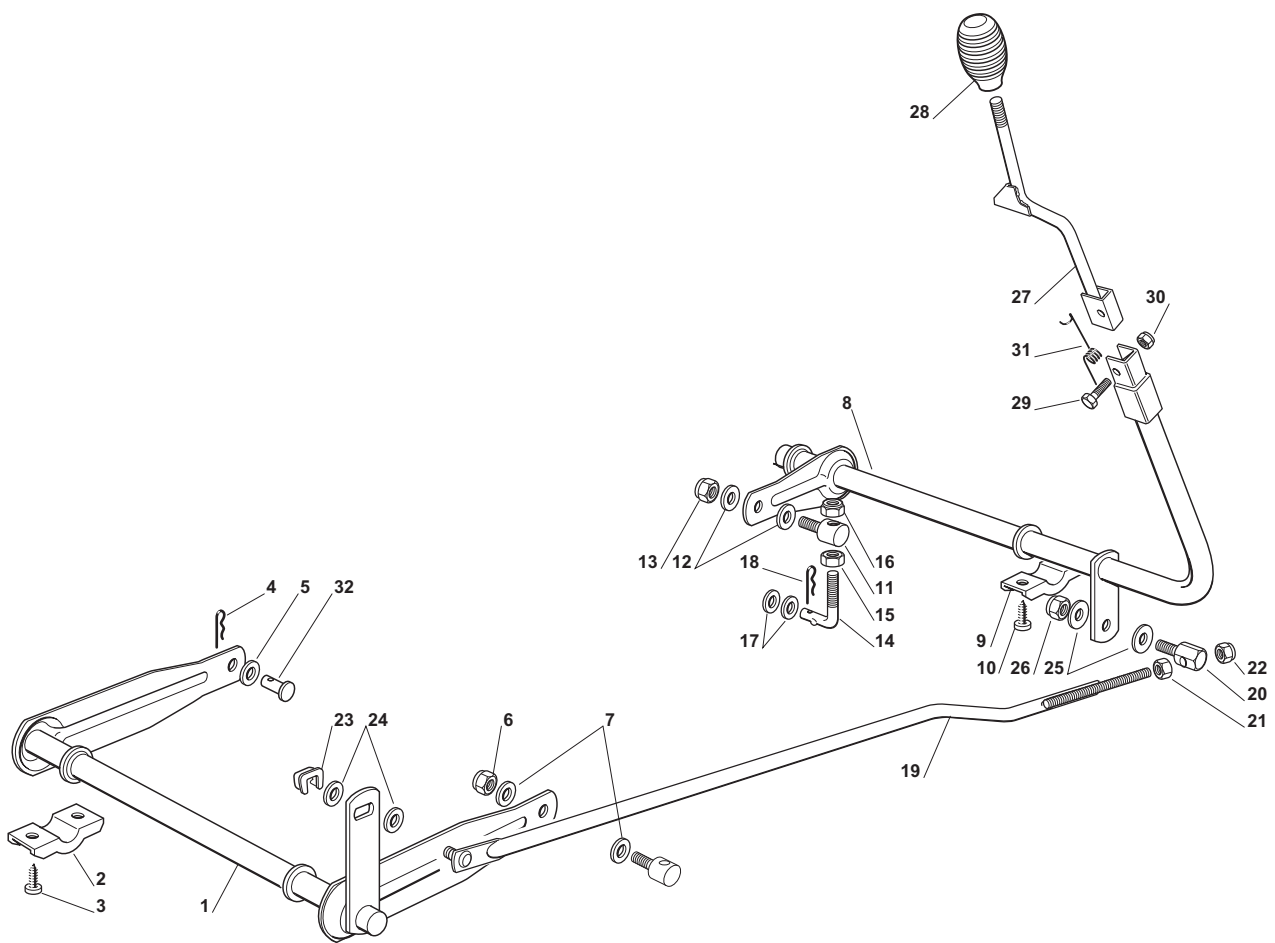

Cutting Plate Lifting

with Briggs & Stratton and Honda Engines

POS	CODE	Q.TY	DESCRIZIONE	DESCRIPTION	DESCRIPTION	BESCHREIBUNG	NOTES
1	384001025/0	1	Asse Fulcro Piatto	Axle	Axe	Achse	
2	327546015/2	2	Piastrina	Plate	Plaque	Platte	
3	112731350/0	4	Vite	Screw	Vis	Schraube	
4	124487997/0	1	Coppiglia	Cotter Pin	Goupille	Splint	
5	325670008/1	1	Rondella	Washer	Rondelle	Scheibe	
6	112156602/0	1	Dado	Nut	Ecrou	Mutter	
7	325670008/1	2	Rondella	Washer	Rondelle	Scheibe	
8	384001005/2	1	Asse Fulcro Piatto	Axle	Axe	Achse	
9	327546015/2	2	Piastrina	Plate	Plaque	Platte	
10	112731350/0	4	Vite	Screw	Vis	Schraube	
11	125510007/2	1	Perno	Pin	Pivot	Bolzen	
12	325670008/1	2	Rondella	Washer	Rondelle	Scheibe	
13	112156602/0	1	Dado	Nut	Ecrou	Mutter	
14	125840003/2	1	Tirante	Tie Rod	Tirant	Spannstange	
15	112295200/0	1	Dado	Nut	Ecrou	Mutter	
16	112156602/0	1	Dado	Nut	Ecrou	Mutter	
17	322672150/0	2	Rondella	Washer	Rondelle	Scheibe	
18	124487997/0	1	Coppiglia	Cotter Pin	Goupille	Splint	
19	184002051/0	1	Asta Collegamento	Rod	Tige	Stab	
20	125510040/1	1	Perno	Pin	Pivot	Bolzen	
21	112293200/0	1	Dado	Nut	Ecrou	Mutter	
22	112155000/0	1	Dado	Nut	Ecrou	Mutter	
23	112436050/0	1	Piastrina	Plate	Plaque	Platte	
24	325670011/0	2	Rondella	Washer	Rondelle	Scheibe	
25	325670011/0	2	Rondella	Washer	Rondelle	Scheibe	
26	112155000/0	1	Dado	Nut	Ecrou	Mutter	
27	384317065/1	1	Leva Sollevamento	Lever	Levier	Hebel	
28	125394510/0	1	Manopola	Knob	Poignee	Knopf	
29	112674700/0	1	Vite	Screw	Vis	Schraube	
30	112154510/0	1	Dado	Nut	Ecrou	Mutter	
31	127430555/0	1	Molla	Spring	Ressort	Feder	
32	127510114/0	1	Perno	Pin	Pivot	Bolzen	