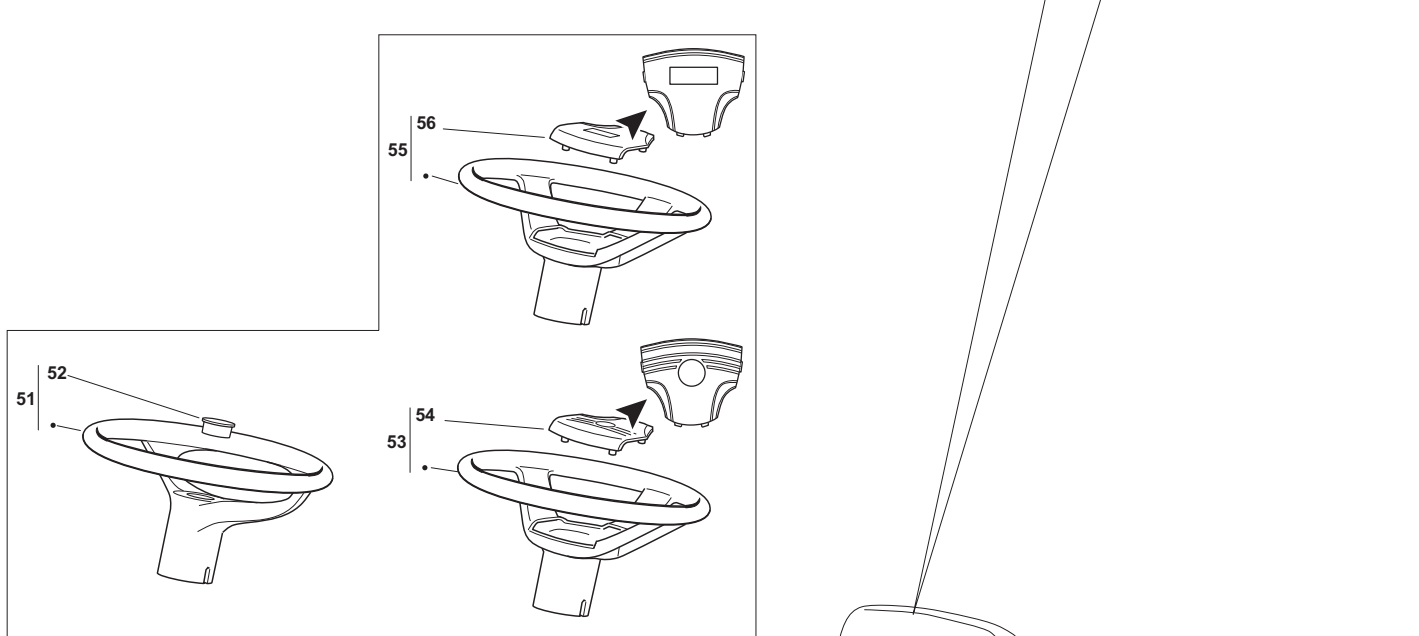

Body							
POS	CODE	Q.TY	DESCRIZIONE	DESCRIPTION	DESCRIPTION	BESCHREIBUNG	NOTES
52	325120230/0	1	Tappo	Cap	Bouchon	Stopfen	
53	125961212/0	1	Volante, Grigio	Steering Wheel, Grey	Volant, Gris	Lenkrad, Grau	
53	125961216/0	1	Volante, Nero	Steering Wheel, Black	Volant, Noir	Lenkrad, Schwarz	
54	325580500/0	1	Tappo, Grigio	Cap, Grey	Bouchon, Gris	Stopfen, Grau	
54	325580501/0	1	Tappo, Nero	Cap, Black	Bouchon, Noir	Stopfen, Schwarz	
55	125961209/0	1	Volante	Steering Wheel	Volant	Lenkrad	
56	325580501/0	1	Tappo	Cap	Bouchon	Stopfen	
61	125722463/0	1	Sedile	Seat	Siege	Sitz	
62	125722453/1	1	Sedile	Seat	Siege	Sitz	
63	125722471/0	1	Sedile	Seat	Siege	Sitz	
64	125722456/0	1	Sedile	Seat	Siege	Sitz	
65	125722470/0	1	Sedile	Seat	Siege	Sitz	
71	125600020/0	1	Protezione Superiore	Upper Guard	Protection Superieur	Oberschutz	
72	125600021/1	1	Protezione Inferiore	Lower Guard	Protection Inferieur	Unterschutz	
73	112728460/0	2	Vite	Screw	Vis	Schraube	
74	112521320/0	2	Rosetta	Washer	Rondelle	Scheibe	
75	112437502/0	2	Piastrina	Plate	Plaque	Platte