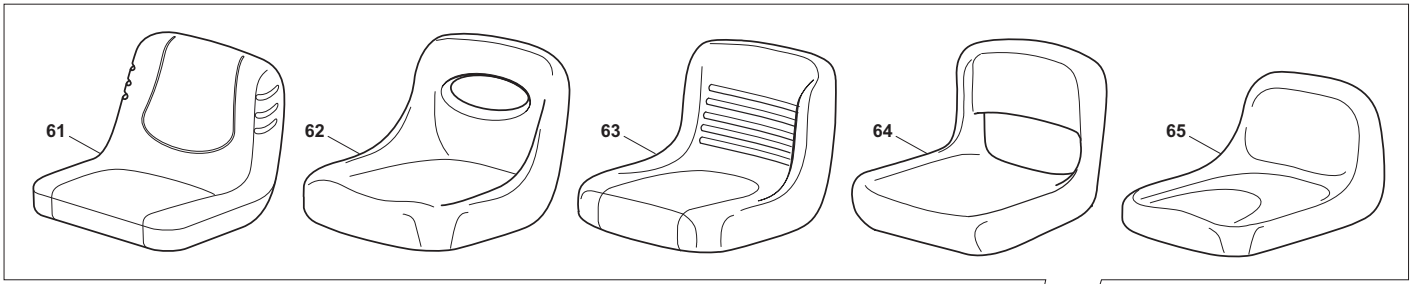

Body							
POS	CODE	Q.TY	DESCRIZIONE	DESCRIPTION	DESCRIPTION	BESCHREIBUNG	NOTES
52	325120230/0	1	Tappo	Cap	Bouchon	Stopfen	
53	125961212/0	1	Volante, Grigio	Steering Wheel, Grey	Volant, Gris	Lenkrad, Grau	
53	125961216/0	1	Volante, Nero	Steering Wheel, Black	Volant, Noir	Lenkrad, Schwarz	
54	325580500/0	1	Tappo, Grigio	Cap, Grey	Bouchon, Gris	Stopfen, Grau	
54	325580501/0	1	Tappo, Nero	Cap, Black	Bouchon, Noir	Stopfen, Schwarz	
55	125961209/0	1	Volante	Steering Wheel	Volant	Lenkrad	
56	325580501/0	1	Tappo	Cap	Bouchon	Stopfen	
61	125722463/0	1	Sedile	Seat	Siege	Sitz	
62	125722453/1	1	Sedile	Seat	Siege	Sitz	
63	125722471/0	1	Sedile	Seat	Siege	Sitz	
64	125722456/0	1	Sedile	Seat	Siege	Sitz	
65	125722470/0	1	Sedile	Seat	Siege	Sitz	
71	125600020/0	1	Protezione Superiore	Upper Guard	Protection Superieur	Oberschutz	
72	125600021/1	1	Protezione Inferiore	Lower Guard	Protection Inferieur	Unterschutz	
73	112728460/0	2	Vite	Screw	Vis	Schraube	
74	112521320/0	2	Rosetta	Washer	Rondelle	Scheibe	
75	112437502/0	2	Piastrina	Plate	Plaque	Platte