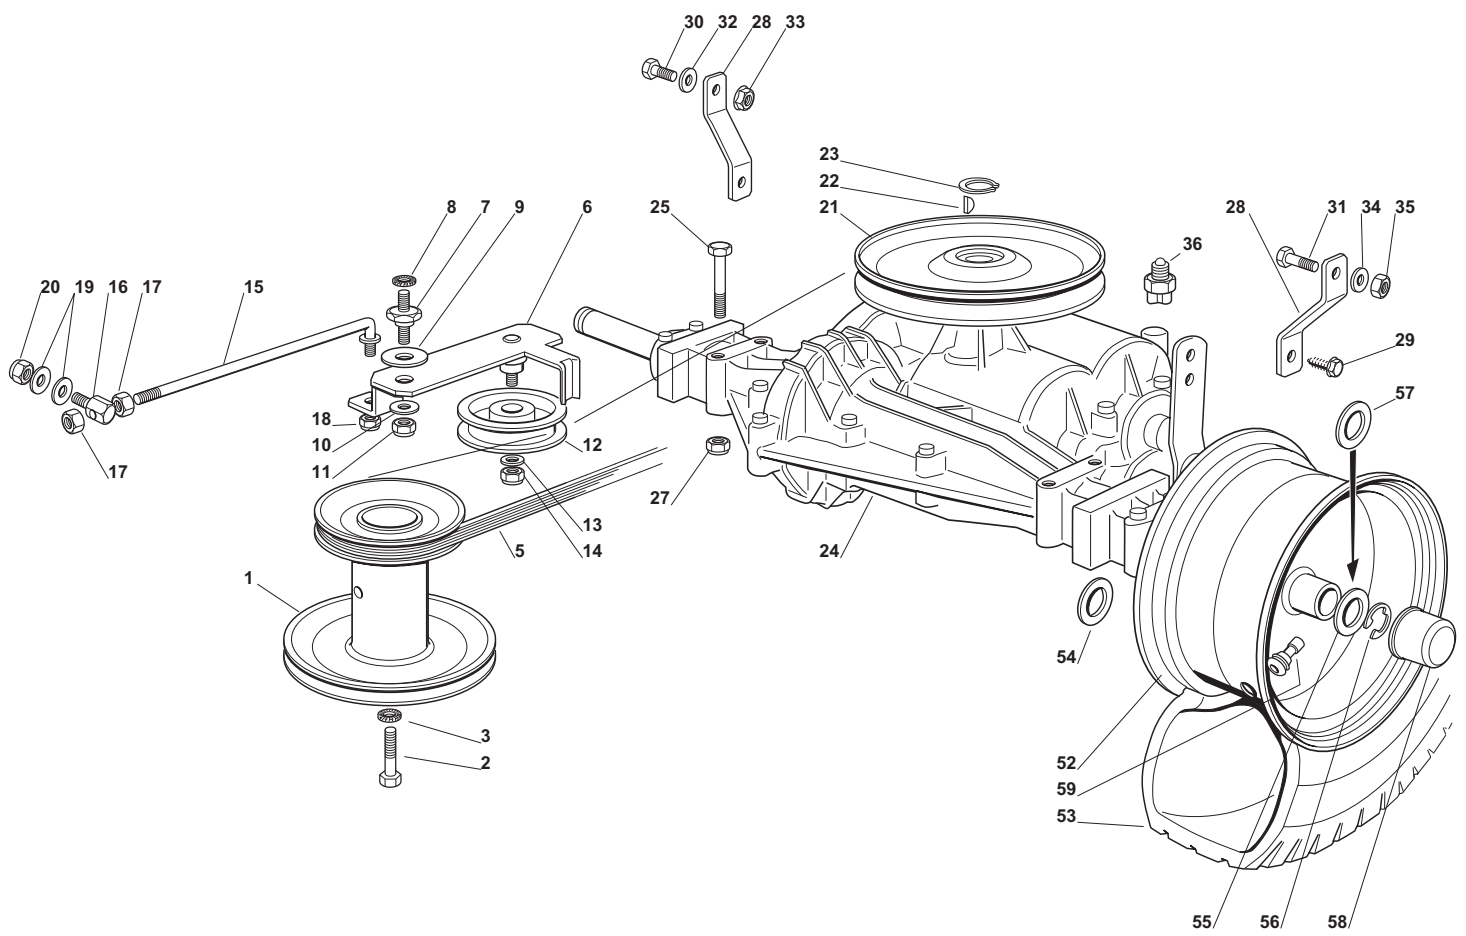

Transmission							Peerless - Mst 205-541E
POS	CODE	Q.TY	DESCRIZIONE	DESCRIPTION	DESCRIPTION	BESCHREIBUNG	NOTES
1	127604003/1	1	Puleggia	Pulley	Poulie	Riemenscheibe	
2	112737310/0	1	Vite	Screw	Vis	Schraube	
3	112543000/0	1	Rosetta	Washer	Rondelle	Scheibe	
5	135061400/0	1	Cinghia	Belt	Courroie	Riemen	
6	384317055/1	1	Leva	Lever	Levier	Hebel	
7	127510096/0	1	Perno	Pin	Pivot	Bolzen	
8	112540260/0	1	Rondella	Washer	Rondelle	Scheibe	
9	322672151/0	1	Rondella	Washer	Rondelle	Scheibe	
10	325670011/0	1	Rondella	Washer	Rondelle	Scheibe	
11	112155010/0	1	Dado	Nut	Ecrou	Mutter	
12	125601554/0	1	Puleggia	Pulley	Poulie	Riemenscheibe	
13	112523060/0	1	Rondella	Washer	Rondelle	Scheibe	
14	112155000/0	1	Dado	Nut	Ecrou	Mutter	
15	127034054/0	1	Tirante	Tie Rod	Tirant	Spannstange	
16	125510040/1	1	Perno	Pin	Pivot	Bolzen	
17	112293200/0	2	Dado	Nut	Ecrou	Mutter	
18	112155000/0	1	Dado	Nut	Ecrou	Mutter	
19	325670011/0	2	Rondella	Washer	Rondelle	Scheibe	
20	112155000/0	1	Dado	Nut	Ecrou	Mutter	
21	182601509/0	1	Puleggia	Pulley	Poulie	Riemenscheibe	
22	112139430/0	1	Linguetta	Key	Clavette	Keil	
23	112608950/0	1	Anello Elastico	Snap Ring	Anneau Ressort	Sprengring	
24	118400915/2	1	Asse Posteriore	Rear Axle	Axe Arriere	Hinterachse	Peerless - Mst 205-541E
25	112691800/0	4	Vite	Screw	Vis	Schraube	
27	112154210/0	4	Dado	Nut	Ecrou	Mutter	
28	327772067/0	2	Staffa	Clamp	Etrier	Bride	
29	125943009/0	2	Vite	Screw	Vis	Schraube	
30	112793102/0	1	Vite	Screw	Vis	Schraube	
31	112793301/0	1	Vite	Screw	Vis	Schraube	
32	112523060/0	1	Rondella	Washer	Rondelle	Scheibe	
33	112293201/0	1	Dado	Nut	Ecrou	Mutter	
34	112521350/0	1	Rondella	Washer	Rondelle	Scheibe	
35	112155000/0	1	Dado	Nut	Ecrou	Mutter	
36	119410608/1	1	Interrutt. Cambio	Gearbox Switch	Int. Boîte De Vitesse	Antrieb Schalter	
52	184044013/0	2	Cerchio Ruota	Rimm	Bandage Roue	Hinterrad Felger	
53	127590051/0	2	Pneumatico	Tyre	Pneu	Reifen	
54	112521410/0	2	Rosetta	Washer	Rondelle	Scheibe	
55	125670005/1	2	Rosetta	Washer	Rondelle	Scheibe	
56	112001010/0	2	Anello Elastico	Snap Ring	Anneau Ressort	Sprengring	
57	112520010/0	4	Rosetta	Washer	Rondelle	Scheibe	
58	122110230/0	2	Coprimozzo	Hub Cover	Couvre Moyeu	Nabendeckel	
59	125950000/0	2	Valvola	Valve	Soupape	Ventil