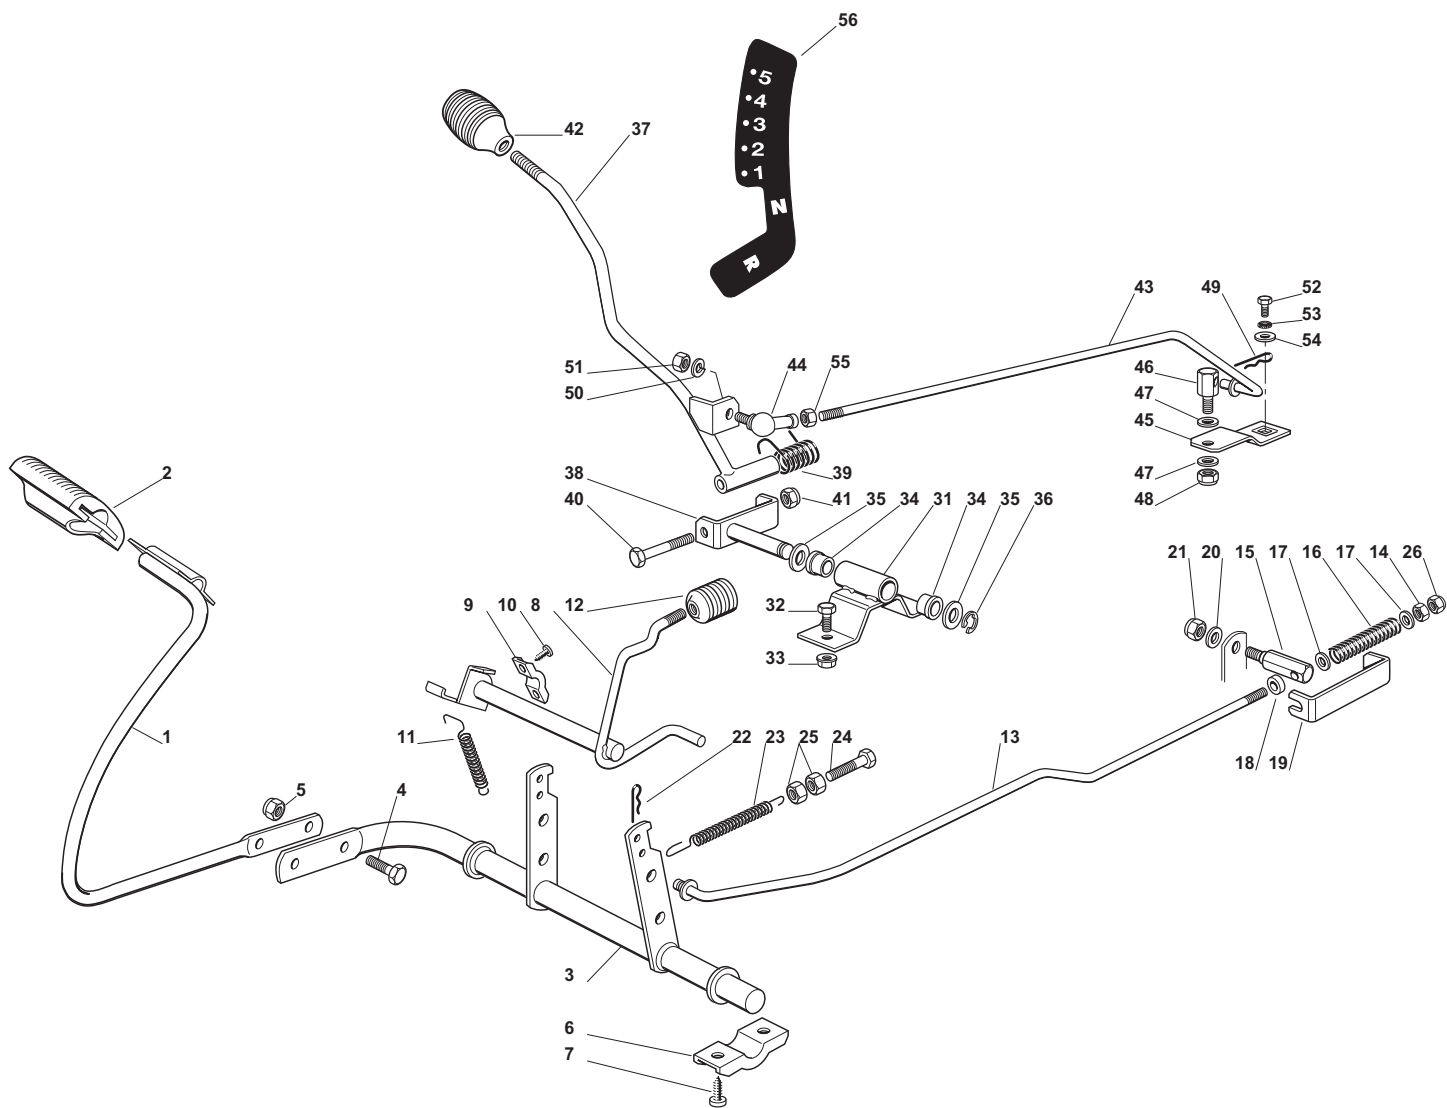

Brake And Gearbox Controls							
POS	CODE	Q.TY	DESCRIZIONE	DESCRIPTION	DESCRIPTION	BESCHREIBUNG	NOTES
1	384503001/0	1	Pedale	Pedal	Pedal	Pedal	
2	125110269/0	1	Copristaffa	Clamp Cover	Couvre Etrier	Bridedeckel	
3	384001015/1	1	Asse Freno	Axle	Axe	Achse	
4	112793301/0	2	Vite	Screw	Vis	Schraube	
5	112155000/0	2	Dado	Nut	Ecrou	Mutter	
6	327546015/2	2	Piastrina	Plate	Plaque	Platte	
7	112731350/0	4	Vite	Screw	Vis	Schraube	
8	384001011/2	1	Asse Freno	Axle	Axe	Achse	
9	325547049/0	2	Piastrina	Plate	Plaque	Platte	
10	112731601/0	4	Vite	Screw	Vis	Schraube	
11	127430552/0	1	Molla	Spring	Ressort	Feder	
12	127395050/1	1	Manopolina	Knob	Poignee	Knopf	
13	127034060/0	1	Asta	Rod	Barre	Stange	
14	112293200/0	1	Dado	Nut	Ecrou	Mutter	
15	127510115/0	1	Perno	Pin	Pivot	Bolzen	
16	125430236/0	1	Molla	Spring	Ressort	Feder	
17	112521350/0	2	Rondella	Washer	Rondelle	Scheibe	
18	122171001/0	1	Distanziale	Spacer	Entretoise	Entfernungsstück	
19	325774275/0	1	Staffa	Clamp	Etrier	Bride	
20	112523050/0	1	Rosetta	Washer	Rondelle	Scheibe	
21	112154510/0	1	Dado	Nut	Ecrou	Mutter	
22	124487997/0	1	Coppiglia	Cotter Pin	Goupille	Splint	
23	125430220/0	1	Molla	Spring	Ressort	Feder	
24	122943005/0	1	Vite	Screw	Vis	Schraube	
25	112293200/0	2	Dado	Nut	Ecrou	Mutter	
26	112155000/0	1	Dado	Nut	Ecrou	Mutter	
31	384773551/0	1	Staffa	Clamp	Etrier	Bride	
32	112793102/0	2	Vite	Screw	Vis	Schraube	
33	112293201/0	2	Dado	Nut	Ecrou	Mutter	
34	127047002/0	2	Bussola	Bushing	Douille	Lager	
35	112521370/0	2	Rondella	Washer	Rondelle	Scheibe	
36	112608600/0	1	Seeger	Seeger	Seeger	Seeger	
37	384317101/0	1	Leva	Gearshift	Levier	Hebel	
38	384773553/0	1	Staffa	Clamp	Etrier	Bride	
39	125430226/0	1	Molla	Spring	Ressort	Feder	
40	112692050/0	1	Vite	Screw	Vis	Schraube	
41	112155000/0	1	Dado	Nut	Ecrou	Mutter	
42	182394508/0	1	Manopola	Knob	Poignee	Wechsel	
43	127034052/0	1	Asta	Rod	Barre	Stange	
44	122746610/0	1	Snodo	Joint	Joint	Gelenk	
45	327315077/0	1	Leva	Gearshift	Levier	Hebel	
46	125510040/1	1	Perno	Pin	Pivot	Bolzen	
47	325670011/0	2	Rondella	Washer	Rondelle	Scheibe	
48	112155000/0	1	Dado	Nut	Ecrou	Mutter	
49	124487997/0	1	Coppiglia	Cotter Pin	Goupille	Splint	
50	112583500/0	1	Grower	Grower	Grower	Grower	
51	112293200/0	1	Dado	Nut	Ecrou	Mutter	
52	112735520/0	1	Vite	Screw	Vis	Schraube	
53	112540040/0	1	Rosetta	Washer	Rondelle	Scheibe	
54	322680009/0	1	Rondella	Washer	Rondelle	Scheibe	
55	112293200/0	1	Dado	Nut	Ecrou	Mutter	
56	114357426/0	1	Etichetta	Label	Etiquette	Klebzettel