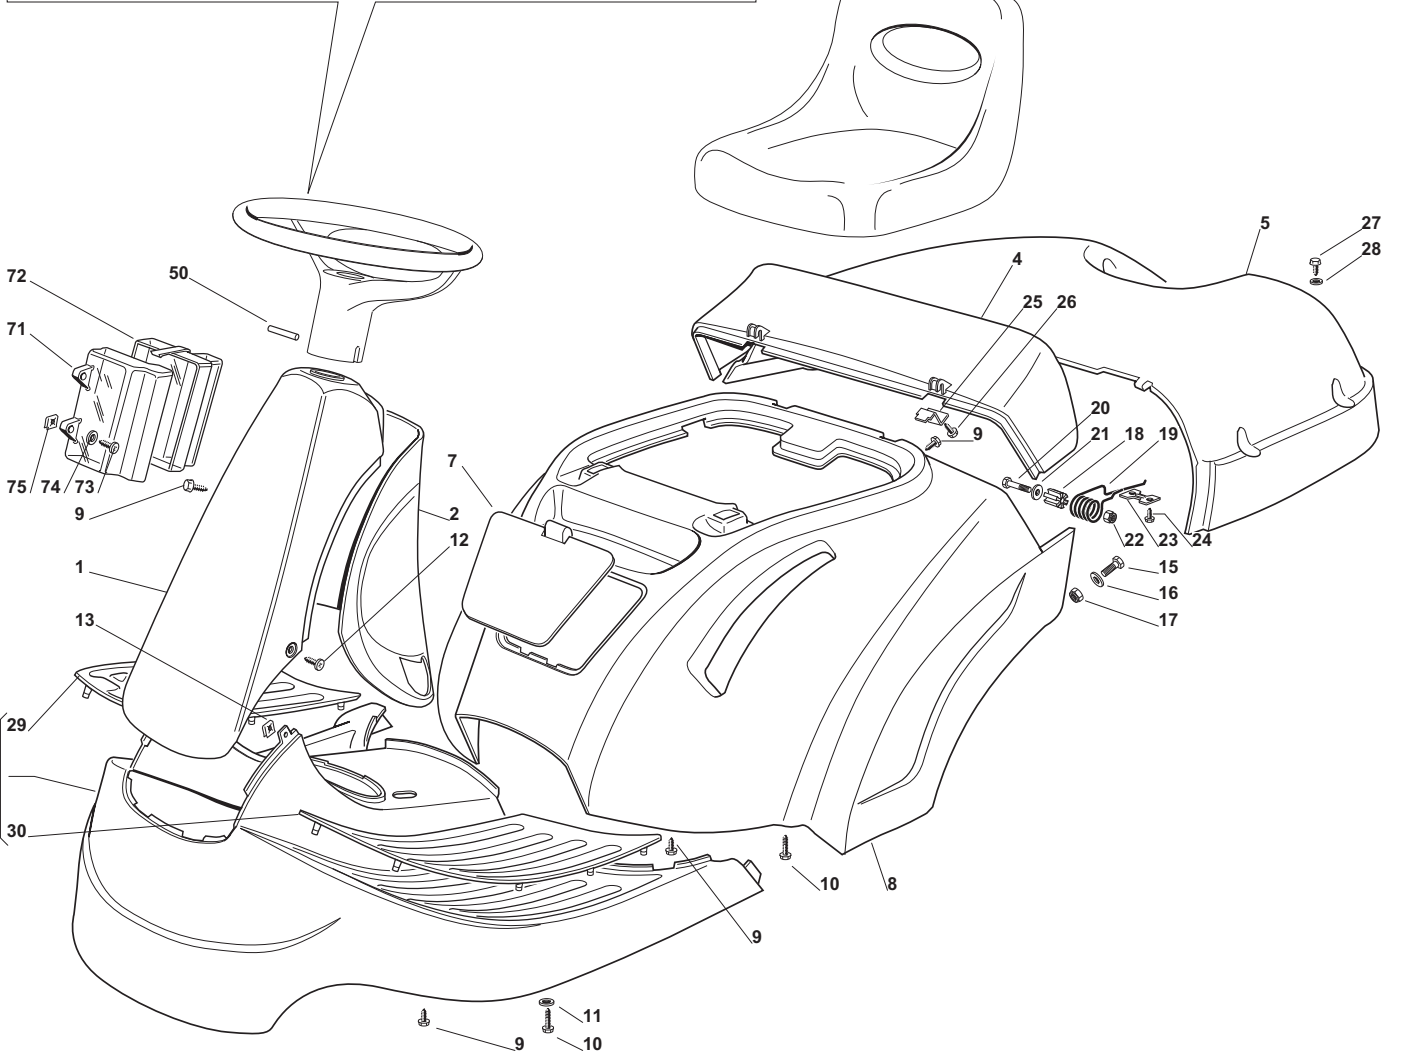

Body							
POS	CODE	Q.TY	DESCRIZIONE	DESCRIPTION	DESCRIPTION	BESCHREIBUNG	NOTES
52	325120230/0	1	Tappo	Cap	Bouchon	Stopfen	
53	125961212/0	1	Volante, Grigio	Steering Wheel, Grey	Volant, Gris	Lenkrad, Grau	
53	125961216/0	1	Volante, Nero	Steering Wheel, Black	Volant, Noir	Lenkrad, Schwarz	
54	325580500/0	1	Tappo, Grigio	Cap, Grey	Bouchon, Gris	Stopfen, Grau	
54	325580501/0	1	Tappo, Nero	Cap, Black	Bouchon, Noir	Stopfen, Schwarz	
55	125961209/0	1	Volante	Steering Wheel	Volant	Lenkrad	
56	325580501/0	1	Tappo	Cap	Bouchon	Stopfen	
61	125722463/0	1	Sedile	Seat	Siege	Sitz	
62	125722453/1	1	Sedile	Seat	Siege	Sitz	
63	125722471/0	1	Sedile	Seat	Siege	Sitz	
64	125722456/0	1	Sedile	Seat	Siege	Sitz	
65	125722470/0	1	Sedile	Seat	Siege	Sitz	
71	125600020/0	1	Protezione Superiore	Upper Guard	Protection Superieur	Oberschutz	
72	125600021/1	1	Protezione Inferiore	Lower Guard	Protection Inferieur	Unterschutz	
73	112728460/0	2	Vite	Screw	Vis	Schraube	
74	112521320/0	2	Rosetta	Washer	Rondelle	Scheibe	
75	112437502/0	2	Piastrina	Plate	Plaque	Platte