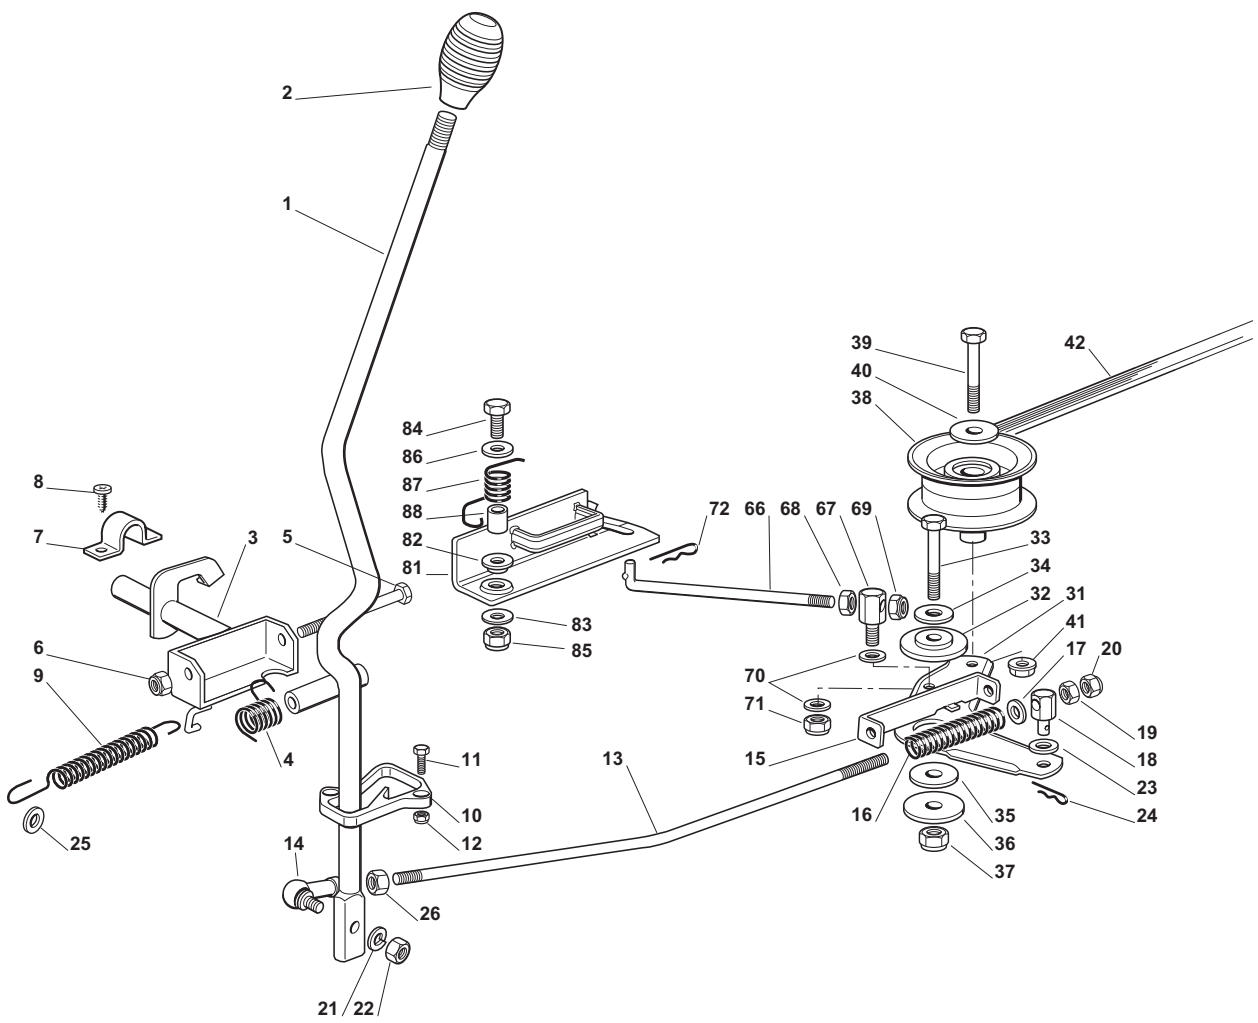

Blades Engagement

with GGP Engines

POS	CODE	Q.TY	DESCRIZIONE	DESCRIPTION	DESCRIPTION	BESCHREIBUNG	NOTES
1	184317069/1	1	Leva	Lever	Levier	Hebel	
2	125394510/0	1	Manopola	Knob	Poignee	Knopf	
3	384001007/0	1	Asse Innesto Lama	Axle	Axe	Achse	
4	125430226/0	1	Molla	Spring	Ressort	Feder	
5	112692050/0	1	Vite	Screw	Vis	Schraube	
6	112155000/0	1	Dado	Nut	Ecrou	Mutter	
7	325547049/0	2	Piastrina	Plate	Plaque	Platte	
8	112731601/0	4	Vite	Screw	Vis	Schraube	
9	127430571/0	1	Molla	Spring	Ressort	Feder	
10	127487000/0	1	Pattino	Shoe	Bloc De Glissement	Gleitblock	
11	112791213/1	2	Vite	Screw	Vis	Schraube	
12	112154510/0	2	Dado	Nut	Ecrou	Mutter	
13	127034078/0	1	Asta	Rod	Tige	Stab	
14	122746610/0	1	Snodo	Joint	Joint	Gelenk	
15	327772143/0	1	Staffa	Clamp	Etrier	Bride	
16	127430576/0	1	Molla	Spring	Ressort	Feder	
17	112521350/0	1	Rondella	Washer	Rondelle	Scheibe	
18	127510113/0	1	Perno	Pin	Pivot	Bolzen	
19	112293200/0	1	Dado	Nut	Ecrou	Mutter	
20	112155000/0	1	Dado	Nut	Ecrou	Mutter	
21	112583500/0	1	Grower	Grower	Grower	Grower	
22	112293200/0	1	Dado	Nut	Ecrou	Mutter	
23	325670008/1	1	Rondella	Washer	Rondelle	Scheibe	
24	124487997/0	1	Coppiglia	Cotter Pin	Goupille	Splint	
25	125670006/0	1	Distanziale	Spacer	Entretoise	Entfernungsstück	
26	112293200/0	1	Dado	Nut	Ecrou	Mutter	
31	384317083/0	1	Leva	Lever	Levier	Hebel	
32	127047000/0	1	Bussola	Bush	Douille	Büchse	
33	112691200/0	1	Vite	Screw	Vis	Schraube	
34	112523060/0	1	Rondella	Washer	Rondelle	Scheibe	
35	322672152/0	1	Rondella	Washer	Rondelle	Scheibe	
36	112523070/0	1	Rondella	Washer	Rondelle	Scheibe	
37	112155000/0	1	Dado	Nut	Ecrou	Mutter	
38	127604008/0	1	Puleggia	Pulley	Poulie	Riemenscheibe	
39	112691600/0	1	Vite	Screw	Vis	Schraube	
40	112523060/0	1	Rondella	Washer	Rondelle	Scheibe	
41	112293201/0	1	Dado	Nut	Ecrou	Mutter	
42	135061423/0	1	Cinghia	Belt	Courroie	Riemen	
66	127034077/0	1	Asta	Rod	Tige	Stab	
67	125510040/1	1	Perno	Pin	Pivot	Bolzen	
68	112293200/0	1	Dado	Nut	Ecrou	Mutter	
69	112155000/0	1	Dado	Nut	Ecrou	Mutter	
70	325670011/0	2	Rondella	Washer	Rondelle	Scheibe	
71	112155000/0	1	Dado	Nut	Ecrou	Mutter	
72	124487997/0	1	Coppiglia	Cotter Pin	Goupille	Splint	
81	384220503/0	1	Freno Lama	Brake	Frein	Bremse	
82	122041980/0	1	Bussola	Bush	Douille	Büchse	
83	322672152/0	1	Rondella	Washer	Rondelle	Scheibe	
84	112691115/0	1	Vite	Screw	Vis	Schraube	
85	112155010/0	1	Dado	Nut	Ecrou	Mutter	
86	112521350/0	1	Rondella	Washer	Rondelle	Scheibe	
87	127430566/0	1	Molla	Spring	Ressort	Feder	
88	127160057/0	1	Distanziale	Spacer	Entretoise	Entfernungsstück