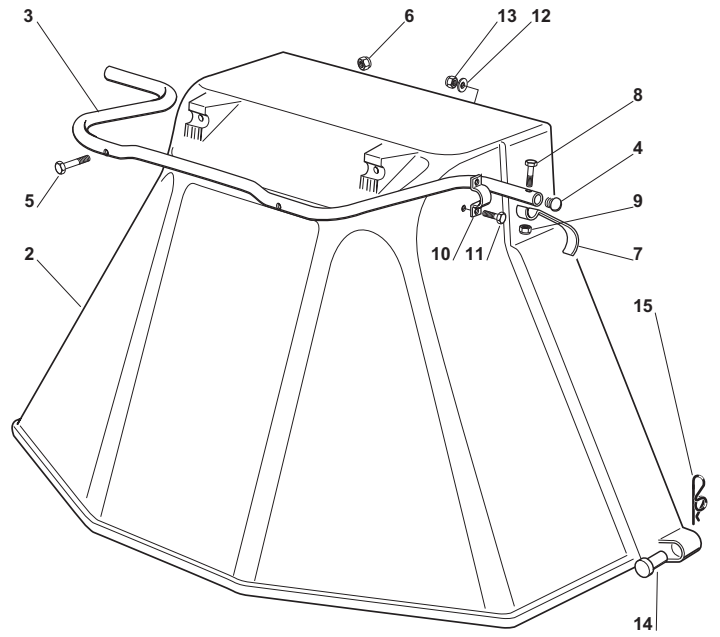

Optionals On Request							
POS	CODE	Q.TY	DESCRIZIONE	DESCRIPTION	DESCRIPTION	BESCHREIBUNG	NOTES
2	484598062/0	1	Protezione Uscita	Ejection Guard	Protection Sortie	Auswurfschutz	
3	327869053/0	1	Tube Di Aggancio	Support	Sopport	Halter	
4	118566113/0	2	Puntale	Cap	Bouchon	Pfropfen	
5	112674701/0	2	Vite	Screw	Vis	Schraube	
6	112154510/0	2	Dado	Nut	Ecrou	Mutter	
7	325547053/0	1	Piastrina	Plate	Plaquette	Plättchen	
8	112791500/0	1	Vite	Screw	Vis	Schraube	
9	112154510/0	1	Dado	Nut	Ecrou	Mutter	
10	325547049/0	2	Piastrina	Plate	Plaque	Platte	
11	112788910/0	4	Vite	Screw	Vis	Schraube	
12	112523020/0	4	Rosetta	Washer	Rondelle	Scheibe	
13	112154320/0	4	Dado	Nut	Ecrou	Mutter	
14	125510022/0	2	Perno	Pin	Pivot	Bolzen	
15	124487998/0	2	Coppiglia	Cotter Pin	Goupille	Splint	
22	125519997/1	1	Peso	Weight	Poids	Gewicht	
23	112760520/0	3	Vite	Screw	Vis	Schraube	
24	112155000/0	3	Dado	Nut	Ecrou	Mutter	
31	182180091/0	1	Carica Batterie	Battery Charger	Chargeur De Batteries	Batterieladegerät	UK plug
31	182180090/0	1	Carica Batterie	Battery Charger	Chargeur De Batteries	Batterieladegerät	CE plug
42	327140055/0	1	Deflettore Posteriore	Deflector, Rear	Deflecteur, Arriere	Abweiser, Hinter	
43	327140054/0	1	Deflettore Anteriore	Deflector, Front	Deflecteur, Avant	Abweiser, Vorder	
44	112818700/0	1	Vite	Screw	Vis	Schraube	
45	127047013/0	1	Bussola	Bushing	Douille	Lager	
46	322672152/0	1	Rondella	Washer	Rondelle	Scheibe	
47	112155000/0	1	Dado	Nut	Ecrou	Mutter	
48	327394003/2	1	Manico	Handle	Guidon	Stiel	
49	127510116/0	2	Perno	Pin	Pivot	Bolzen	
50	125430229/1	1	Molla	Spring	Ressort	Feder	
51	325280000/1	1	Impugnatura	Handgrip	Branche	Griff	
52	125840011/1	1	Tirante In Gomma	Elastic Tie-Rod	Tirant Elastique	Elastische Zugstäbe	
53	125253004/0	3	Gancio	Hook	Crochet	Haken