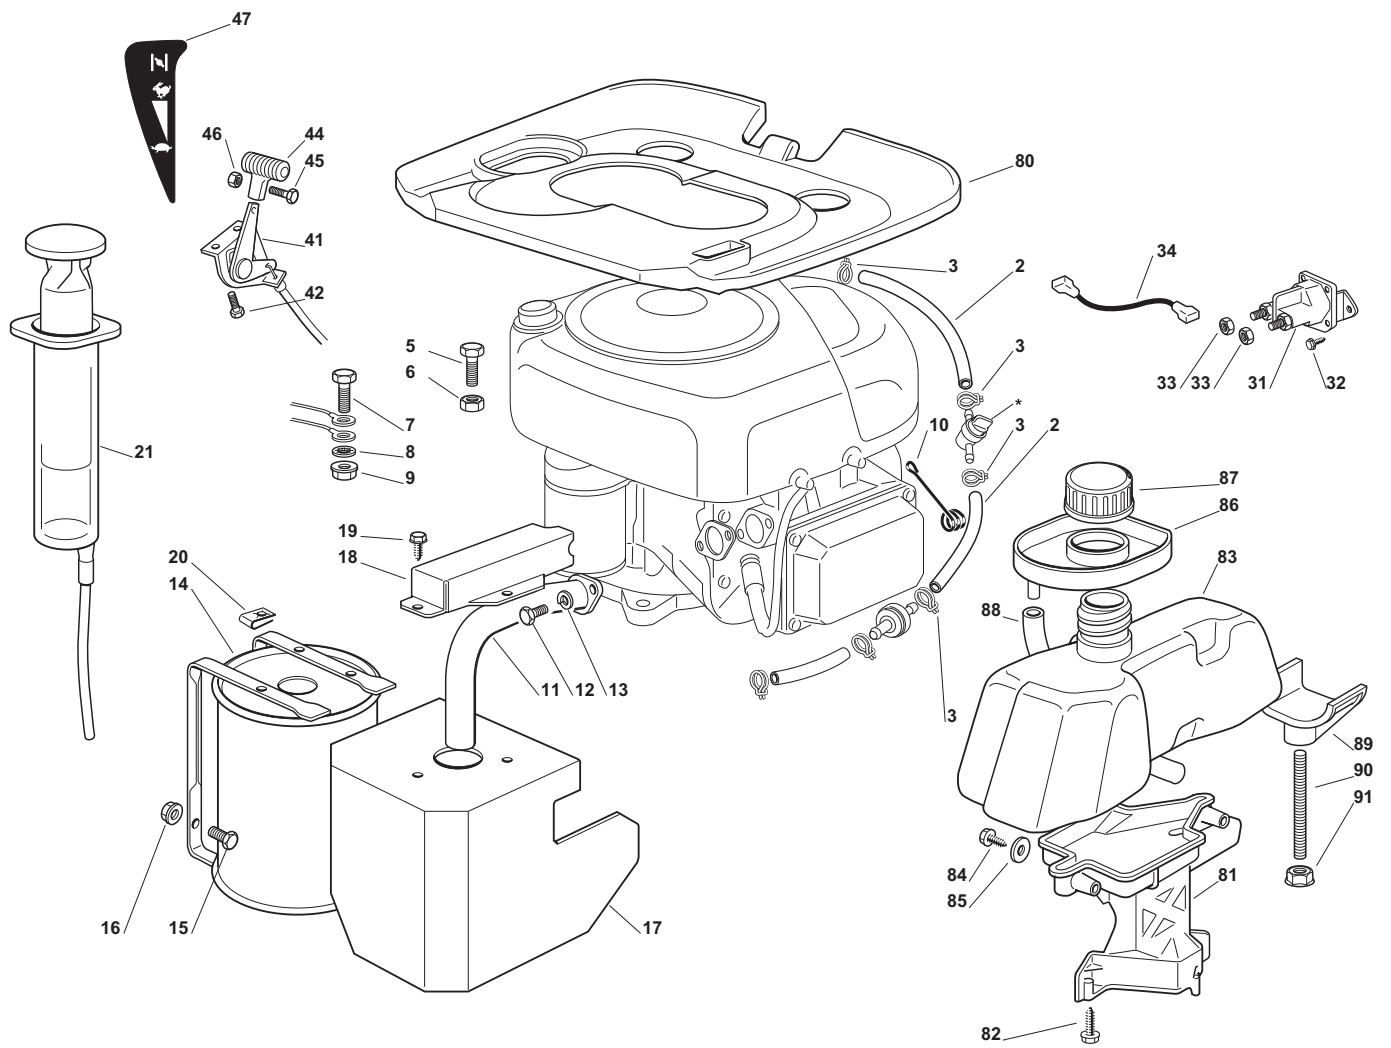

Engine							Briggs & Stratton
POS	CODE	Q.TY	DESCRIZIONE	DESCRIPTION	DESCRIPTION	BESCHREIBUNG	NOTES
2	325869035/1	2	Tube Carburante	Tube	Tube	Rohr	
3	118375051/1	4	Fascetta	Fair Led	Fixation De Cable	Kabelbefestigung	
5	112691100/0	3	Vite	Screw	Vis	Schraube	
6	112154210/0	3	Dado	Nut	Ecrou	Mutter	
7	112691115/0	1	Vite	Screw	Vis	Schraube	
8	112540260/0	1	Rondella	Washer	Rondelle	Scheibe	
9	112154210/0	1	Dado	Nut	Ecrou	Mutter	
10	125430239/1	1	Molla	Spring	Ressort	Feder	
11	118738225/0	1	Raccordo Scarico	Exhaust Connection	Connexion Echapp.	Auspuffanschluss	
12	112737450/0	2	Vite	Screw	Vis	Schraube	
13	112583500/0	2	Grower	Grower	Grower	Grower	
14	182750006/1	1	Silenziatore	Muffler	Silenceux	Auspuff	
15	112793102/0	2	Vite	Screw	Vis	Schraube	
16	112154210/0	2	Dado	Nut	Ecrou	Mutter	
17	384598081/0	1	Protezione Silenziatore	Muffler Protection	Protection Silencieux	Auspuffschutz	
18	327600137/0	1	Protezione	Protection	Protection	Schutz	
19	112729601/1	3	Vite	Screw	Vis	Schraube	
20	112437504/0	3	Piastrina	Plate	Plaque	Platte	
21	118718000/0	1	Siringa	Syringe	Seringue	Spritze	
31	118736110/0	1	Relé Avviamento	Starter Relay	Relais D'Allumage	Anlassrelais	
32	112735110/0	2	Vite	Screw	Vis	Schraube	
33	112360352/0	2	Dado	Nut	Ecrou	Mutter	
34	127065050/0	1	Cavo Batteria Solenoide	Cable	Cables	Kabel	
41	184000250/1	1	Acceleratore	Throttle	Accelérateur	Gas Zug	
42	125943012/0	2	Vite	Screw	Vis	Schraube	
44	125394501/0	1	Manopolina	Handle	Poigne	Griff	
45	112726389/0	1	Vite	Screw	Vis	Schraube	
46	112290800/0	1	Dado	Nut	Ecrou	Mutter	
47	114357425/1	1	Etichetta	Label	Etiquette	Klebzettel	
80	327110306/2	1	Copertura Motore	Engine Cover	Couvre Moteur	Motorkappe	
81	327787062/0	1	Supporto	Support	Support	Halter	
82	112735410/0	3	Vite	Screw	Vis	Schraube	
83	127733003/1	1	Serbatoio	Fuel Tank	Réservoir à carburant	Tank	
84	112735410/0	2	Vite	Screw	Vis	Schraube	
85	112523040/0	2	Rosetta	Washer	Rondelle	Scheibe	
86	327600061/2	1	Protezione Benzina	Guard	Protection	Schutz	
87	125795000/1	1	Tappo	Cap	Bouchon	Tankverschluss	
88	325869014/1	1	Tube Carburante	Fuel Tube	Tube	Rohr	
89	327787063/0	1	Supporto	Support	Support	Halter	
90	127510118/0	1	Perno	Pin	Pivot	Bolzen	
91	112293201/0	2	Dado	Nut	Ecrou	Mutter