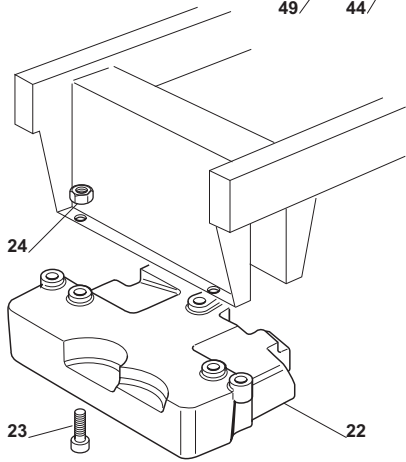

Optionals On Request							
POS	CODE	Q.TY	DESCRIZIONE	DESCRIPTION	DESCRIPTION	BESCHREIBUNG	NOTES
2	484598062/0	1	Protezione Uscita	Ejection Guard	Protection Sortie	Auswurfschutz	
3	327869053/0	1	Tube Di Aggancio	Support	Sopport	Halter	
4	118566113/0	2	Puntale	Cap	Bouchon	Pfropfen	
5	112674701/0	2	Vite	Screw	Vis	Schraube	
6	112154510/0	2	Dado	Nut	Ecrou	Mutter	
7	325547053/0	1	Piastrina	Plate	Plaquette	Plättchen	
8	112791500/0	1	Vite	Screw	Vis	Schraube	
9	112154510/0	1	Dado	Nut	Ecrou	Mutter	
10	325547049/0	2	Piastrina	Plate	Plaque	Platte	
11	112788910/0	4	Vite	Screw	Vis	Schraube	
12	112523020/0	4	Rosetta	Washer	Rondelle	Scheibe	
13	112154320/0	4	Dado	Nut	Ecrou	Mutter	
14	125510022/0	2	Perno	Pin	Pivot	Bolzen	
15	124487998/0	2	Coppiglia	Cotter Pin	Goupille	Splint	
22	125519997/1	1	Peso	Weight	Poids	Gewicht	
23	112760520/0	3	Vite	Screw	Vis	Schraube	
24	112155000/0	3	Dado	Nut	Ecrou	Mutter	
31	182180091/0	1	Carica Batterie	Battery Charger	Chargeur De Batteries	Batterieladegerät	UK plug
31	182180090/0	1	Carica Batterie	Battery Charger	Chargeur De Batteries	Batterieladegerät	CE plug
42	327140055/0	1	Deflettore Posteriore	Deflector, Rear	Deflecteur, Arriere	Abweiser, Hinter	
43	327140054/0	1	Deflettore Anteriore	Deflector, Front	Deflecteur, Avant	Abweiser, Vorder	
44	112818700/0	1	Vite	Screw	Vis	Schraube	
45	127047013/0	1	Bussola	Bushing	Douille	Lager	
46	322672152/0	1	Rondella	Washer	Rondelle	Scheibe	
47	112155000/0	1	Dado	Nut	Ecrou	Mutter	
48	327394003/2	1	Manico	Handle	Guidon	Stiel	
49	127510116/0	2	Perno	Pin	Pivot	Bolzen	
50	125430229/1	1	Molla	Spring	Ressort	Feder	
51	325280000/1	1	Impugnatura	Handgrip	Branche	Griff	
52	125840011/1	1	Tirante In Gomma	Elastic Tie-Rod	Tirant Elastique	Elastische Zugstäbe	
53	125253004/0	3	Gancio	Hook	Crochet	Haken