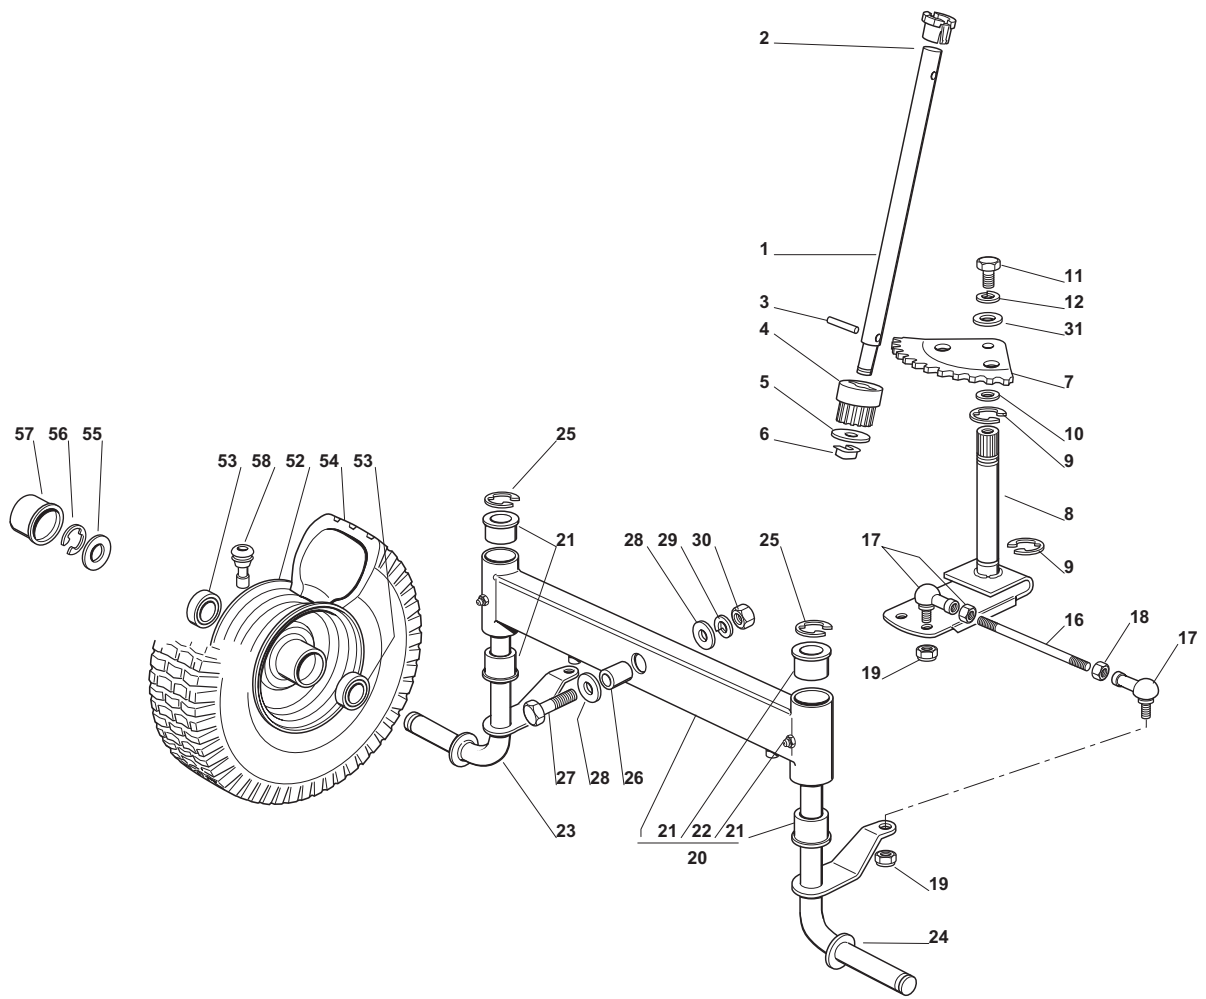

Steering							
POS	CODE	Q.TY	DESCRIZIONE	DESCRIPTION	DESCRIPTION	BESCHREIBUNG	NOTES
1	127520050/0	1	Piantone	Steering Column	Tube De Direction	Lenkungsaeule	
2	325038004/0	1	Boccola	Bush	Douille	Büchse	
3	112622650/0	1	Spina	Pin	Goupille	Stift	
4	127570050/0	1	Pignone	Pinion	Pignon	Ritzel	
5	112521370/0	1	Rondella	Washer	Rondelle	Scheibe	
6	112436030/0	1	Piastrina	Plate	Plaquette	Plattechen	
7	38473551/0	1	Settore	Steering Shaft	Arbre Direction	Lenkungswelle	
8	384000501/0	1	Albero Sterzo	Shaft	Arbre	Welle	
9	112001000/0	2	Anello Elastico	Snap Ring	Anneau Ressort	Sprengring	
10	112520031/0	2	Rondella	Washer	Rondelle	Scheibe	
11	112793102/0	1	Vite	Screw	Vis	Schraube	
12	112583500/0	1	Grower	Grower	Grower	Grower	
16	127840050/0	2	Tirante Colleg. Fuselli	Tie Rod	Tirant	Spannstange	
17	122746609/0	4	Snodo	Joint	Joint	Gelenk	
18	112295201/0	2	Dado	Nut	Ecrou	Mutter	
19	112156602/0	4	Dado	Nut	Ecrou	Mutter	
20	184034057/0	1	Bilanciere Completo Di Boccola Ed Ingrassatore	Equalizer With Bush And Lubricator	Balancier Avec Douille Et Graisseur	Kipphebel Mit Büchse Und Fettbüchse	
21	125034002/1	4	Boccola	Bush	Douille	Büchse	
22	112379511/0	2	Ingrassatore	Grease Dispenser	Graisseur	Fettbüchse	
23	384230401/0	1	Fusello Destro	Right Stub Axle	Fuseau Droite	Rechter Achsschenkel	
24	384230403/0	1	Fusello Sinistro	Left Stub Axle	Fuseau Gauche	Linker Achsschenkel	
25	112001000/0	2	Anello Elastico	Snap Ring	Anneau Ressort	Sprengring	
26	125160016/0	1	Distanziale	Spacer	Entretoise	Entfernungsstück	
27	112692695/0	1	Vite	Screw	Vis	Schraube	
28	112523100/0	2	Rondella	Washer	Rondelle	Scheibe	
29	112587100/0	1	Grower	Grower	Grower	Grower	
30	112295300/0	1	Dado	Nut	Ecrou	Mutter	
31	112521350/0	1	Rondella	Washer	Rondelle	Scheibe	
52	184044007/0	2	Cerchio Ruota	Rimm	Bandage Roue	Vorderrad Felger	
53	125122200/2	4	Cuscinetto	Bearing	Roulement	Lager	
54	127590050/0	2	Pneumatico	Tyre	Pneu	Reifen	
55	125670005/1	2	Rosetta	Washer	Rondelle	Scheibe	
56	112001000/0	2	Anello Elastico	Snap Ring	Anneau Ressort	Sprengring	
57	122110230/0	2	Coprizzo	Hub Cover	Couvre Moyeu	Nabendeckel	
58	125950000/0	2	Valvola	Valve	Soupape	Ventil