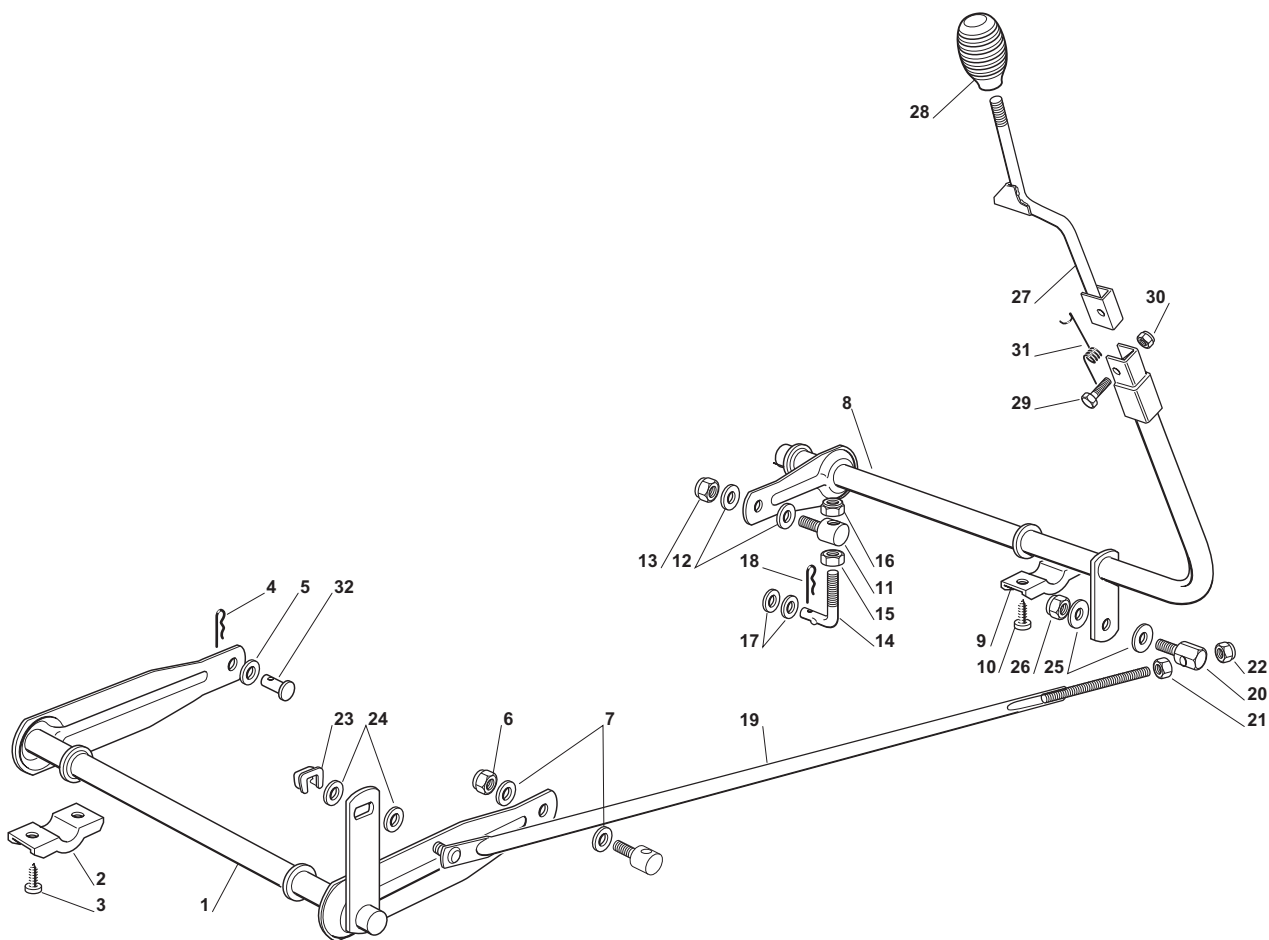

Cutting Plate Lifting

with Briggs & Stratton and Honda Engines

POS	CODE	Q.TY	DESCRIZIONE	DESCRIPTION	DESCRIPTION	BESCHREIBUNG	NOTES
1	384001025/0	1	Asse Fulcro Piatto	Axle	Axe	Achse	
2	327546015/2	2	Piastrina	Plate	Plaque	Platte	
3	112731350/0	4	Vite	Screw	Vis	Schraube	
4	124487997/0	1	Coppiglia	Cotter Pin	Goupille	Splint	
5	325670008/1	1	Rondella	Washer	Rondelle	Scheibe	
6	112156602/0	1	Dado	Nut	Ecrou	Mutter	
7	325670008/1	2	Rondella	Washer	Rondelle	Scheibe	
8	384001005/2	1	Asse Fulcro Piatto	Axle	Axe	Achse	
9	327546015/2	2	Piastrina	Plate	Plaque	Platte	
10	112731350/0	4	Vite	Screw	Vis	Schraube	
11	125510007/2	1	Perno	Pin	Pivot	Bolzen	
12	325670008/1	2	Rondella	Washer	Rondelle	Scheibe	
13	112156602/0	1	Dado	Nut	Ecrou	Mutter	
14	125840003/2	1	Tirante	Tie Rod	Tirant	Spannstange	
15	112295200/0	1	Dado	Nut	Ecrou	Mutter	
16	112156602/0	1	Dado	Nut	Ecrou	Mutter	
17	322672150/0	2	Rondella	Washer	Rondelle	Scheibe	
18	124487997/0	1	Coppiglia	Cotter Pin	Goupille	Splint	
19	184002051/0	1	Asta Collegamento	Rod	Tige	Stab	
20	125510040/1	1	Perno	Pin	Pivot	Bolzen	
21	112293200/0	1	Dado	Nut	Ecrou	Mutter	
22	112155000/0	1	Dado	Nut	Ecrou	Mutter	
23	112436050/0	1	Piastrina	Plate	Plaque	Platte	
24	325670011/0	2	Rondella	Washer	Rondelle	Scheibe	
25	325670011/0	2	Rondella	Washer	Rondelle	Scheibe	
26	112155000/0	1	Dado	Nut	Ecrou	Mutter	
27	384317065/1	1	Leva Sollevamento	Lever	Levier	Hebel	
28	125394510/0	1	Manopola	Knob	Poignee	Knopf	
29	112674700/0	1	Vite	Screw	Vis	Schraube	
30	112154510/0	1	Dado	Nut	Ecrou	Mutter	
31	127430555/0	1	Molla	Spring	Ressort	Feder	
32	127510114/0	1	Perno	Pin	Pivot	Bolzen