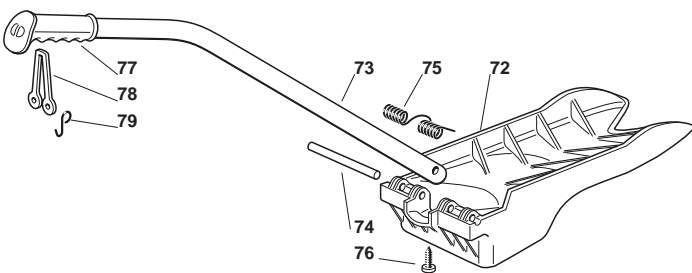

Optionals On Request							
POS	CODE	Q.TY	DESCRIPTION	DESCRIZIONE	DESCRIPTION	BESCHREIBUNG	NOTES
2	382400003/1	1	Ejection Guard	Protezione Uscita	Protection Sortie	Auswurfschutz	
3	325869043/0	1	Rear Support	Supporto Posteriore	Support Arriere	Rear Support	
4	118566112/0	2	Cap	Puntale	Bouchon	Pfropfen	
5	112689515/0	2	Screw	Vite	Vis	Schraube	
6	112154510/0	2	Nut	Dado	Ecrou	Mutter	
7	125510022/0	2	Pin	Perno	Pivot	Bolzen	
8	124487998/0	2	Cotter Pin	Coppiglia	Goupille	Split	
9	124487999/0	1	Spring Pin	Coppiglia	Goupille	Split	
31	325869079/0	2	Guard	Protezione	Protection	Schutz	
32	112793102/0	8	Screw	Vite	Vis	Schraube	
33	112155000/0	8	Nut	Dado	Ecrou	Mutter	
41	382033113/0	1	Rod	Asta	Tige	Stange	
42	382774265/0	1	Bracket Right Hitch Support	Staffa Supporto Traino Dx	Etrier Support Trainage Droit	Buegel Halter Für Rechten Zug	
43	382774267/0	1	Bracket Left Hitch Support	Staffa Supporto Traino Sx	Etrier Support Trainage Gauche	Buegelhalter Für Linken Zug	
44	112521395/0	2	Washer	Rosetta	Rondelle	Scheibe	
45	112620305/0	2	Elastic Pin	Spina Elastica	Goupille Élastique	Elastischer Stift	
46	125510118/0	2	Pin	Perno	Pivot	Bolzen	
47	124487997/0	2	Cotter Pin	Coppiglia	Goupille	Split	
48	125510021/1	1	Hitch Pin	Perno	Pivot	Bolzen	
49	124487999/0	1	Spring Pin	Coppiglia	Goupille	Split	
72	125140092/0	1	Mulching Deflector	Deflettore Mulching	Mulching Deflecteur	Abweiser	
73	325394019/0	1	Handle	Corrimano	Main-Courante	Handlauf	
74	125510077/0	1	Pin	Perno	Pivot	Bolzen	
75	125430245/0	1	Spring	Molla	Ressort	Feder	
76	112735405/0	1	Screw	Vite	Vis	Schraube	
77	325280000/1	1	Handgrip	Impugnatura	Poignée	Handgriff	
78	125840011/1	1	Elastic Tie-Rod	Tirante In Gomma	Tirant Elastique	Elastische Zugstäbe	
79	125253004/0	2	Mulch.Kit Fixing Hook	Gancio Fissaggio Kit Mulching	Crochet Fixage Kit Mulching	MulchingHaken