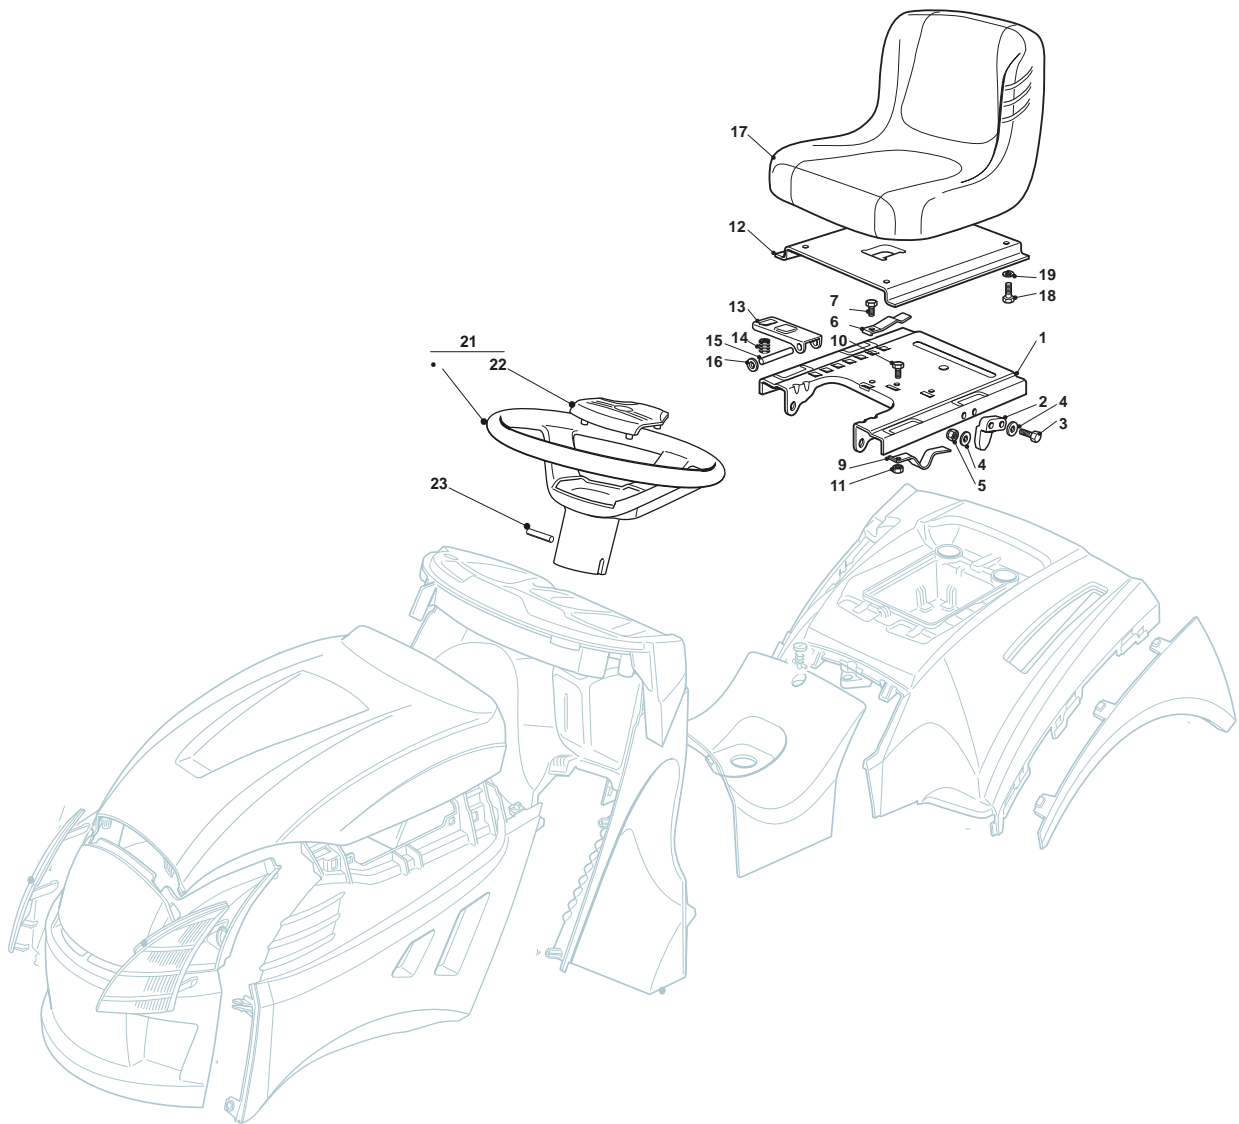

Seat & Steering Wheel							
POS	CODE	Q.TY	DESCRIPTION	DESCRIZIONE	DESCRIPTION	BESCHREIBUNG	NOTES
1	325785149/2	1	Fixed Seat Support	Supporto Sedile Fisso	Support Siege Fixe	Fest Sitzhalter	
2	325060049/0	1	Seat Switch Cam	Camma Azionamento	Came	Nocken	
3	112815050/0	2	Screw	Vite	Vis	Schraube	
4	112521320/0	4	Washer	Rondella	Rondelle	Scheibe	
5	112154330/0	2	Nut	Dado	Ecrou	Nuss	
6	125430203/1	1	Spring	Molla	Ressort	Feder	
7	112731580/0	1	Screw	Vite	Vis	Schraube	
9	125430223/2	1	Spring	Molla	Ressort	Feder	
10	112789000/0	1	Screw	Vite	Vis	Schraube	
11	112154330/0	1	Low Self-Locking Nut	Dado Autobloccante	Écrou auto-bloquant	Selbstsichernde Mutter	
12	325785147/1	1	Seat Support	Supporto Sedile	Support Siege	Seat Support	
13	325318109/1	1	Stop Lever	Leva Arresto	Levier D'Arret	Abstellhebel	
14	125430202/1	1	Spring	Molla	Ressort	Feder	
15	125510000/0	1	Pin	Perno	Pivot	Bolzen	
16	112604897/0	2	Elastic Washer	Disco Elastico	Disque Elastique	Federscheibe	
17	125722459/0	1	Seat	Sedile	Siege	Sitz	
18	112793102/0	4	Screw	Vite	Vis	Schraube	
19	112583500/0	4	Grower	Grower	Grower	Federring	
21	125961214/1	1	Steering Wheel	Volante	Volant	Lenkrad	
22	325580500/0	1	Cap	Tappo	Bouchon	Stopfen	
23	112620299/0	1	Elastic Pin	Spina Elastica	Goupille	Stift