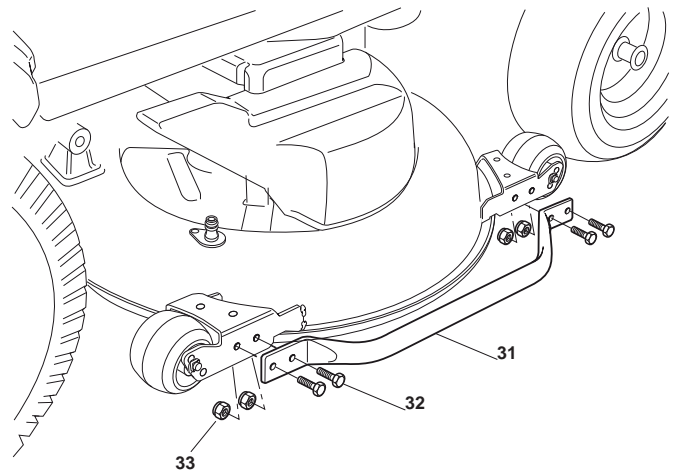

Optionals On Request							
POS	CODE	Q.TY	DESCRIPTION	DESCRIZIONE	DESCRIPTION	BESCHREIBUNG	NOTES
2	382400003/1	1	Ejection Guard	Protezione Uscita	Protection Sortie	Auswurfschutz	
3	325869043/0	1	Rear Support	Supporto Posteriore	Support Arriere	Rear Support	
4	118566112/0	2	Cap	Puntale	Bouchon	Pfropfen	
5	112689515/0	2	Screw	Vite	Vis	Schraube	
6	112154510/0	2	Nut	Dado	Ecrou	Mutter	
7	125510022/0	2	Pin	Perno	Pivot	Bolzen	
8	124487998/0	2	Cotter Pin	Coppiglia	Goupille	Split	
9	124487999/0	1	Spring Pin	Coppiglia	Goupille	Split	
31	325869079/0	2	Guard	Protezione	Protection	Schutz	
32	112793102/0	8	Screw	Vite	Vis	Schraube	
33	112155000/0	8	Nut	Dado	Ecrou	Mutter	
41	382033113/0	1	Rod	Asta	Tige	Stange	
42	382774265/0	1	Bracket Right Hitch Support	Staffa Supporto Traino Dx	Etrier Support Trainage Droit	Buegel Halter Für Rechten Zug	
43	382774267/0	1	Bracket Left Hitch Support	Staffa Supporto Traino Sx	Etrier Support Trainage Gauche	Buegelhalter Für Linken Zug	
44	112521395/0	2	Washer	Rosetta	Rondelle	Scheibe	
45	112620305/0	2	Elastic Pin	Spina Elastica	Goupille Élastique	Elastischer Stift	
46	125510118/0	2	Pin	Perno	Pivot	Bolzen	
47	124487997/0	2	Cotter Pin	Coppiglia	Goupille	Split	
48	125510021/1	1	Hitch Pin	Perno	Pivot	Bolzen	
49	124487999/0	1	Spring Pin	Coppiglia	Goupille	Split	
72	125140092/0	1	Mulching Deflector	Deflettore Mulching	Mulching Deflecteur	Abweiser	
73	325394019/0	1	Handle	Corrimano	Main-Courante	Handlauf	
74	125510077/0	1	Pin	Perno	Pivot	Bolzen	
75	125430245/0	1	Spring	Molla	Ressort	Feder	
76	112735405/0	1	Screw	Vite	Vis	Schraube	
77	325280000/1	1	Handgrip	Impugnatura	Poignée	Handgriff	
78	125840011/1	1	Elastic Tie-Rod	Tirante In Gomma	Tirant Elastique	Elastische Zugstäbe	
79	125253004/0	2	Mulch.Kit Fixing Hook	Gancio Fissaggio Kit Mulching	Crochet Fixage Kit Mulching	MulchingHaken