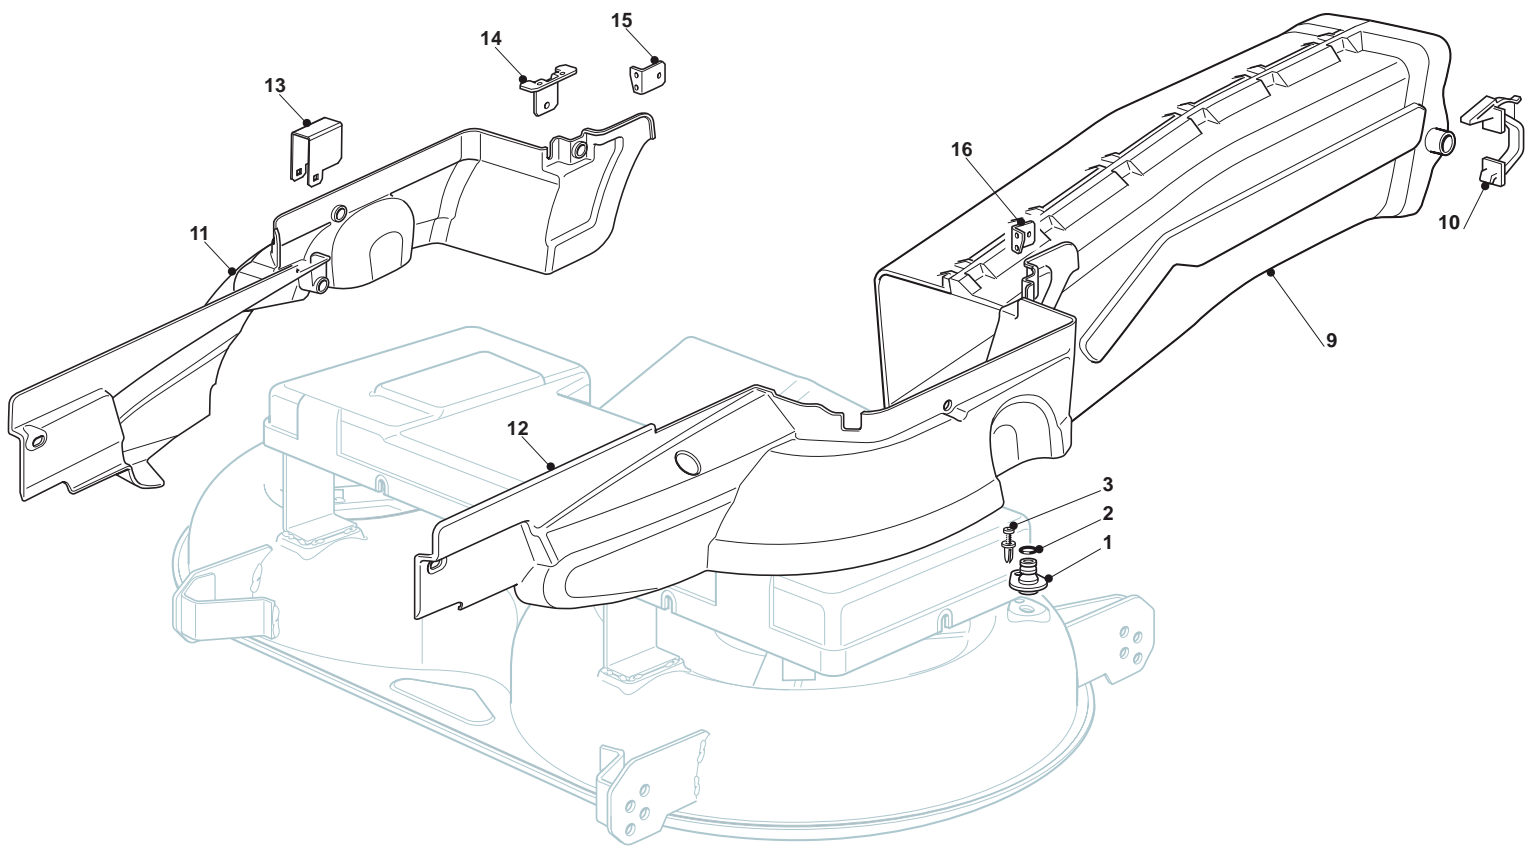

Guards And Conveyor (Cemagref)							
POS	CODE	Q.TY	DESCRIPTION	DESCRIZIONE	DESCRIPTION	BESCHREIBUNG	NOTES
1	125033060/0	2	Washing Cutting Deck Connection	Attacco Lavaggio Piatto	Attaque Lavage Plateau De Coupe	Wasseranschluß Mähwerk	
2	119035000/0	2	O Ring	O Ring	O Ring	O Ring	
3	112500030/0	2	Rivet	Rivetto	Rivet	Niet	
9	382108019/0	1	Conveyor	Convogliatore	Convoyeur	Konveyor	
10	325774373/0	2	Clamp	Staffa	Etrier	Bride	
11	325060152/0	1	Protection	Protezione	Protection	Schutz	
12	325060153/0	1	Protection	Protezione	Protection	Schutz	
13	325774267/0	2	Clamp	Staffa	Etrier	Bride	
14	325774423/0	2	Clamp	Staffa	Etrier	Bride	
15	325774425/0	1	Clamp	Staffa	Etrier	Bride	
16	325774421/0	1	Clamp	Staffa	Etrier	Bride