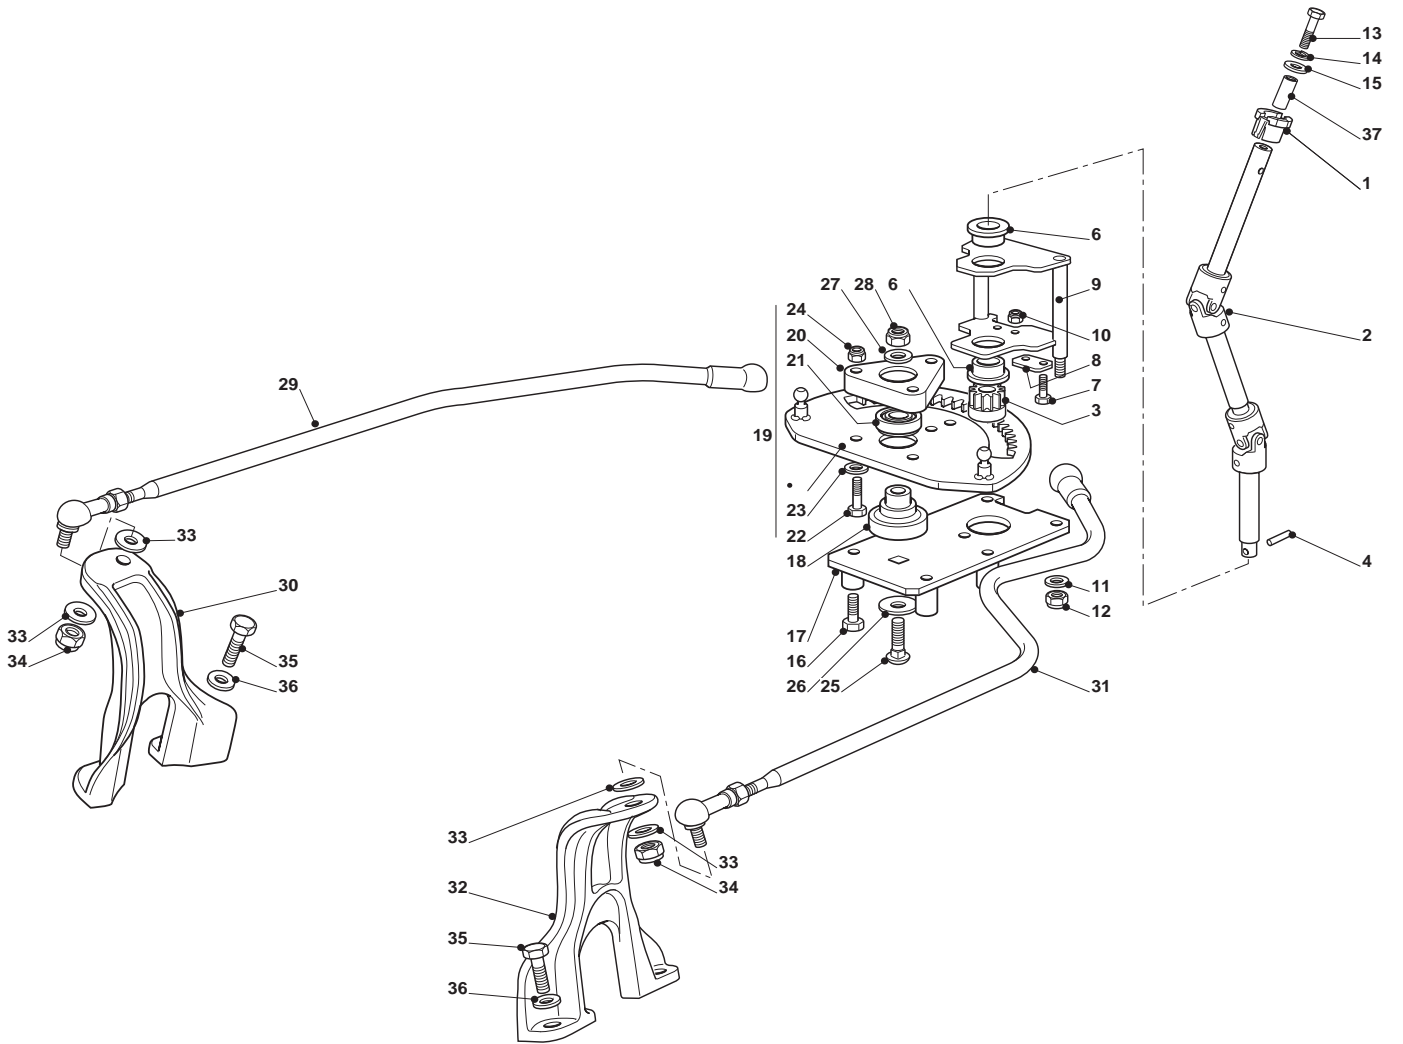

Steering							
POS	CODE	Q.TY	DESCRIPTION	DESCRIZIONE	DESCRIPTION	BESCHREIBUNG	NOTES
1	125034004/0	2	Brass	Bronzina	Coussinet	Büchse	
2	382543053/0	1	Steering Column	Piantone Sterzo	Tube De Direction	Lenkungsaeule	
3	125570006/1	1	Pinion	Pignone	Pignon	Ritzel	
4	112645710/0	1	Elastic Pin	Spina Elastica	Goupille Élastique	Elastischer Stift	
6	125034004/0	2	Brass	Bronzina	Coussinet	Büchse	
7	112788910/0	2	Screw	Vite	Vis	Schraube	
8	325487000/0	1	Plate	Piastra	Plaque	Platte	
9	382785209/0	1	Support	Supporto	Support	Halter	
10	112154330/0	2	Low Self-Locking Nut	Dado Autobloccante	Écrou auto-bloquant	Selbstsichernde Mutter	
11	112521360/0	2	Washer	Rosetta	Rondelle	Scheibe	
12	112156602/0	2	Nut	Dado	Ecrou	Mutter	
13	112691800/0	1	Screw	Vite	Vis	Schraube	
14	112583500/0	1	Grower	Grower	Grower	Federring	
15	112523060/0	1	Washer	Rosetta	Rondelle	Scheibe	
16	112735108/1	4	Screw	Vite	Vis	Schraube	
17	382785207/0	1	Support	Supporto	Support	Halter	
18	125040641/0	1	Support	Supporto	Support	Halter	
19	382735523/0	1	Steering Shaft	Settore Sterzo	Secteur Direction	Lenkkranz	
20	325774453/0	1	Clamp	Staffa	Etrier	Bride	
21	119216047/0	1	Bearing	Cuscinetto	Roul. À Billes	Kugellager	
22	112691100/0	3	Screw	Vite	Vis	Schraube	
23	112523060/0	3	Washer	Rosetta	Rondelle	Scheibe	
24	112155000/0	3	Nut	Dado	Ecrou	Mutter	
25	112819600/0	1	Screw	Vite	Vis	Schraube	
26	112521395/0	1	Washer	Rosetta	Rondelle	Scheibe	
27	112521370/0	1	Washer	Rosetta	Rondelle	Scheibe	
28	112156603/0	1	Nut	Dado	Ecrou	Mutter	
29	382000622/0	1	Steering Rod	Asta Comando Sterzo	Barre De Direction	Lenkungsstab	
30	325774491/1	1	Clamp	Staffa	Etrier	Bride	
31	382000624/0	1	Steering Rod	Asta Comando Sterzo	Barre De Direction	Lenkungsstab	
32	325774393/0	1	Clamp	Staffa	Etrier	Bride	
33	112522050/0	4	Washer	Rosetta	Rondelle	Scheibe	
34	112155700/0	2	Nut	Dado	Ecrou	Mutter	
35	112760585/0	4	Screw	Vite	Vis	Schraube	
36	112521370/0	4	Washer	Rosetta	Rondelle	Scheibe	
37	125160063/0	1	Spacer	Distanziale	Entretoise	Distanzring	