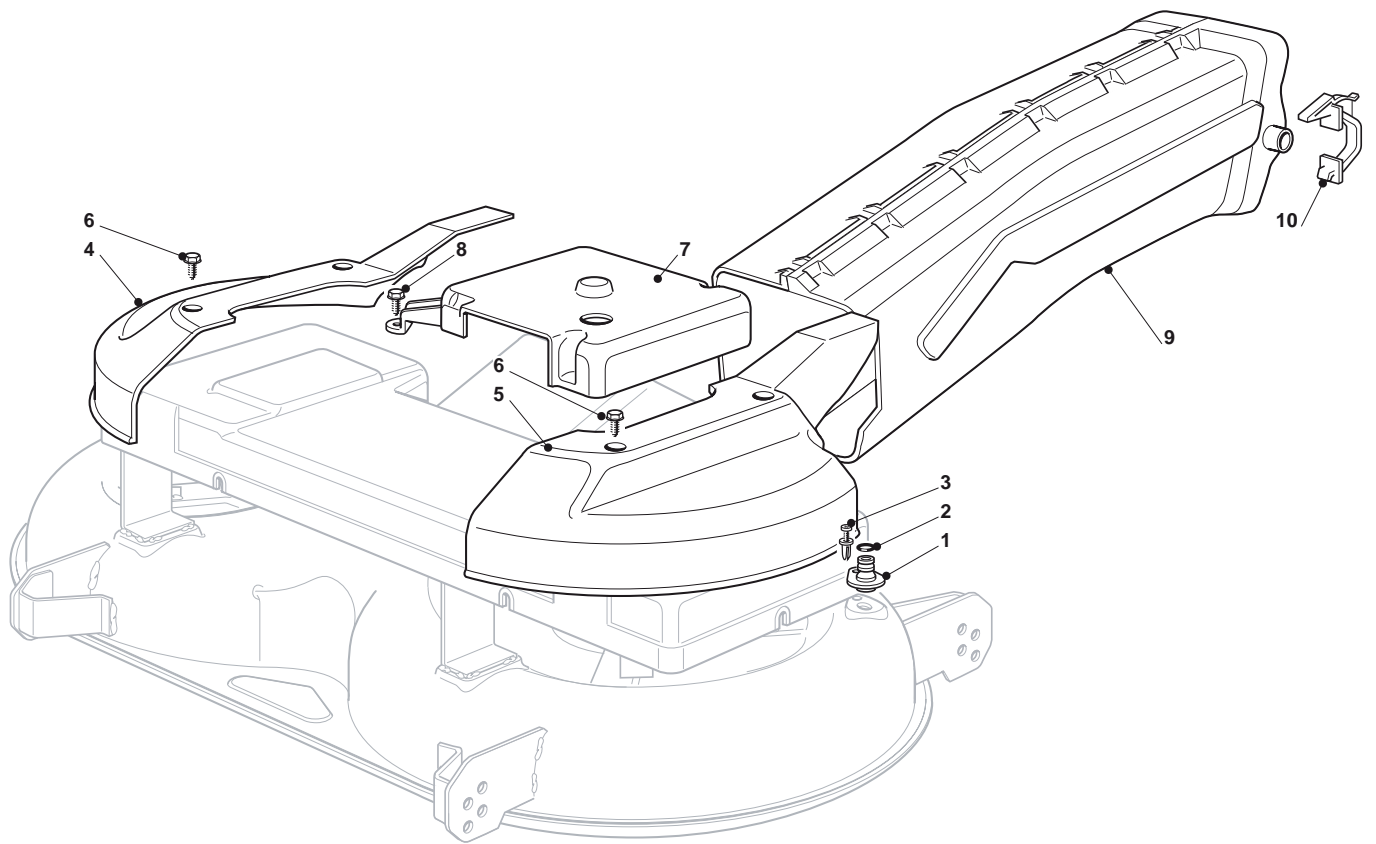

Guards And Conveyor							
POS	CODE	Q.TY	DESCRIPTION	DESCRIZIONE	DESCRIPTION	BESCHREIBUNG	NOTES
1	125033060/0	2	Washing Cutting Deck Connection	Attacco Lavaggio Piatto	Attaque Lavage Plateau De Coupe	Wasseranschluß Mähwerk	
2	119035000/0	2	O Ring	O Ring	O Ring	O Ring	
3	112500030/0	2	Rivet	Rivetto	Rivet	Niet	
4	125060104/0	1	Right Belt Protection Carter	Carter Protezione Cinghia Dx	Carter Protection Courroie Droit	Schutz Rechte, Riemen	Grey
4	325060113/0	1	Right Belt Protection Carter	Carter Protezione Cinghia Dx	Carter Protection Courroie Droit	Schutz Rechte, Riemen	Black
5	125060105/0	1	Left Belt Protection Carter	Carter Protezione Cinghia Sx	Carter Protection Courroie Gauche	Schutz Linke, Riemen	Grey
5	325060114/0	1	Left Belt Protection Carter	Carter Protezione Cinghia Sx	Carter Protection Courroie Gauche	Schutz Linke, Riemen	Black
6	112735403/0	4	Screw	Vite	Vis	Schraube	
7	125600050/0	1	Protection	Protezione	Protection	Schutz	
8	112735403/0	3	Screw	Vite	Vis	Schraube	
9	382108019/0	1	Conveyor	Convogliatore	Convoyeur	Konveyor	
10	325774373/0	2	Clamp	Staffa	Etrier	Bride