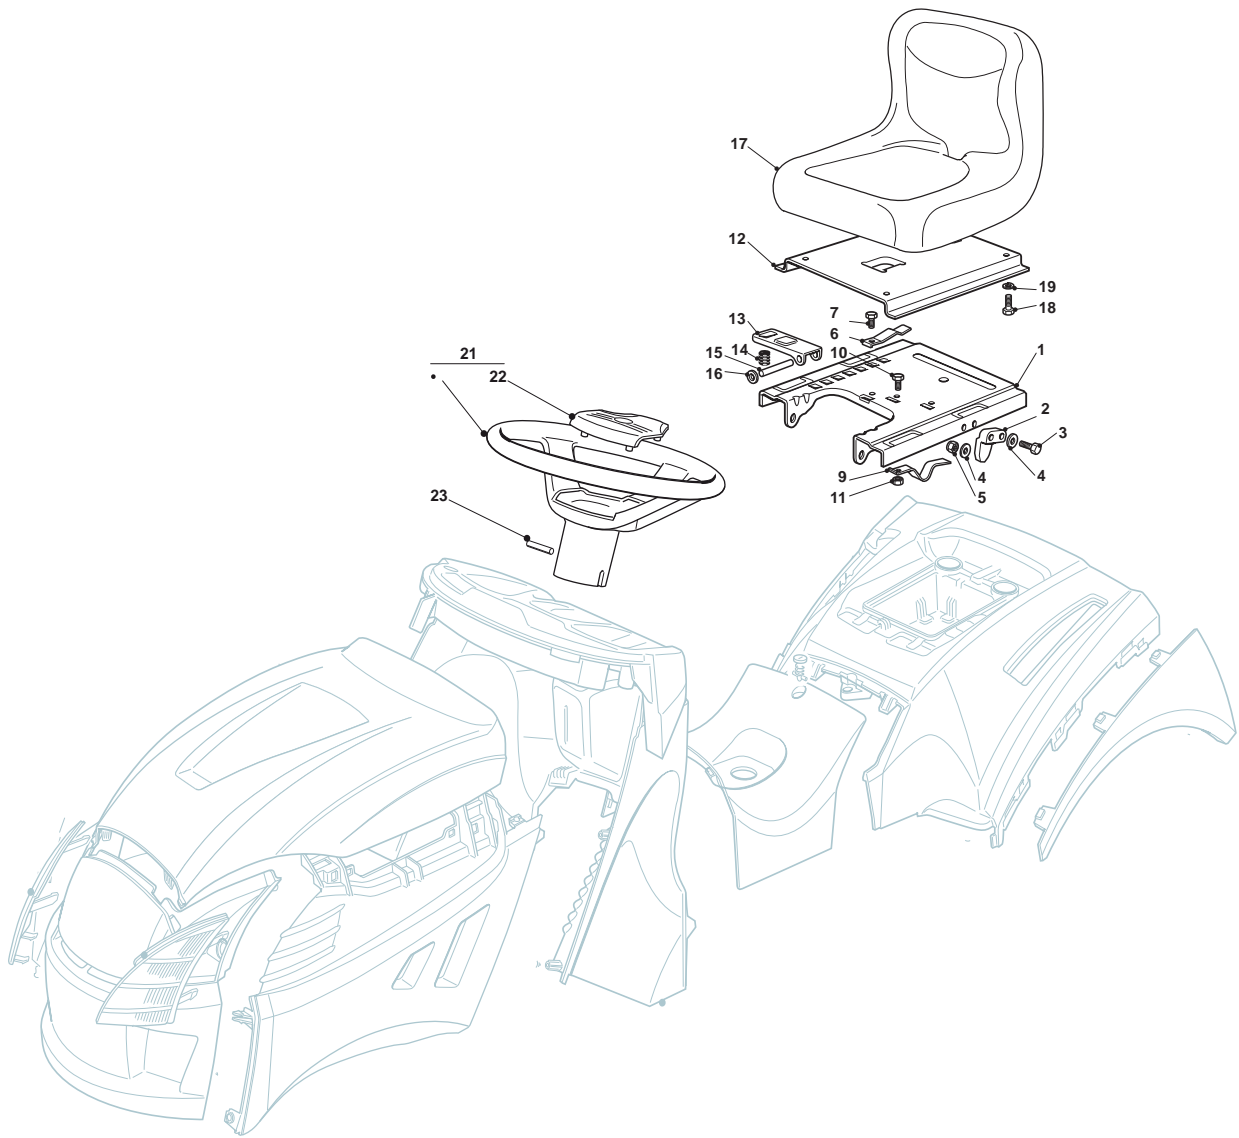

Seat & Steering Wheel

POS	CODE	Q.TY	DESCRIPTION	DESCRIZIONE	DESCRIPTION	BESCHREIBUNG	NOTES
1	325785149/2	1	Fixed Seat Support	Supporto Sedile Fisso	Support Siege Fixe	Fest Sitzhalter	
2	325060049/0	1	Seat Switch Cam	Camma Azionamento	Came	Nocken	
3	112815050/0	2	Screw	Vite	Vis	Schraube	
4	112521320/0	4	Washer	Rondella	Rondelle	Scheibe	
5	112372550/0	2	Nut	Dado	Ecrou	Nuss	
6	125430203/1	1	Spring	Molla	Ressort	Feder	
7	112731580/0	1	Screw	Vite	Vis	Schraube	
9	125430223/2	1	Spring	Molla	Ressort	Feder	
10	112789000/0	1	Screw	Vite	Vis	Schraube	
11	112154330/0	1	Low Self-Locking Nut	Dado Autobloccante	Écrou auto-bloquant	Selbstsichernde Mutter	
12	325785147/1	1	Seat Support	Supporto Sedile	Support Siege	Sitzhalter	
13	325318109/1	1	Stop Lever	Leva Arresto	Levier D'Arret	Abstellhebel	
14	125430202/1	1	Spring	Molla	Ressort	Feder	
15	125510000/0	1	Pin	Perno	Pivot	Bolzen	
16	112604897/0	2	Elastic Washer	Disco Elastico	Disque Elastique	Federscheibe	
17	125722457/0	1	Seat	Sedile	Siege	Sitz	
18	112793102/0	4	Screw	Vite	Vis	Schraube	
19	112583500/0	4	Grower	Grower	Grower	Federring	
21	125961210/1	1	Steering Wheel	Volante	Volant	Lenkrad	
22	325580501/0	1	Cap	Tappo	Bouchon	Stopfen	
23	112620299/0	1	Elastic Pin	Spina Elastica	Goupille	Stift