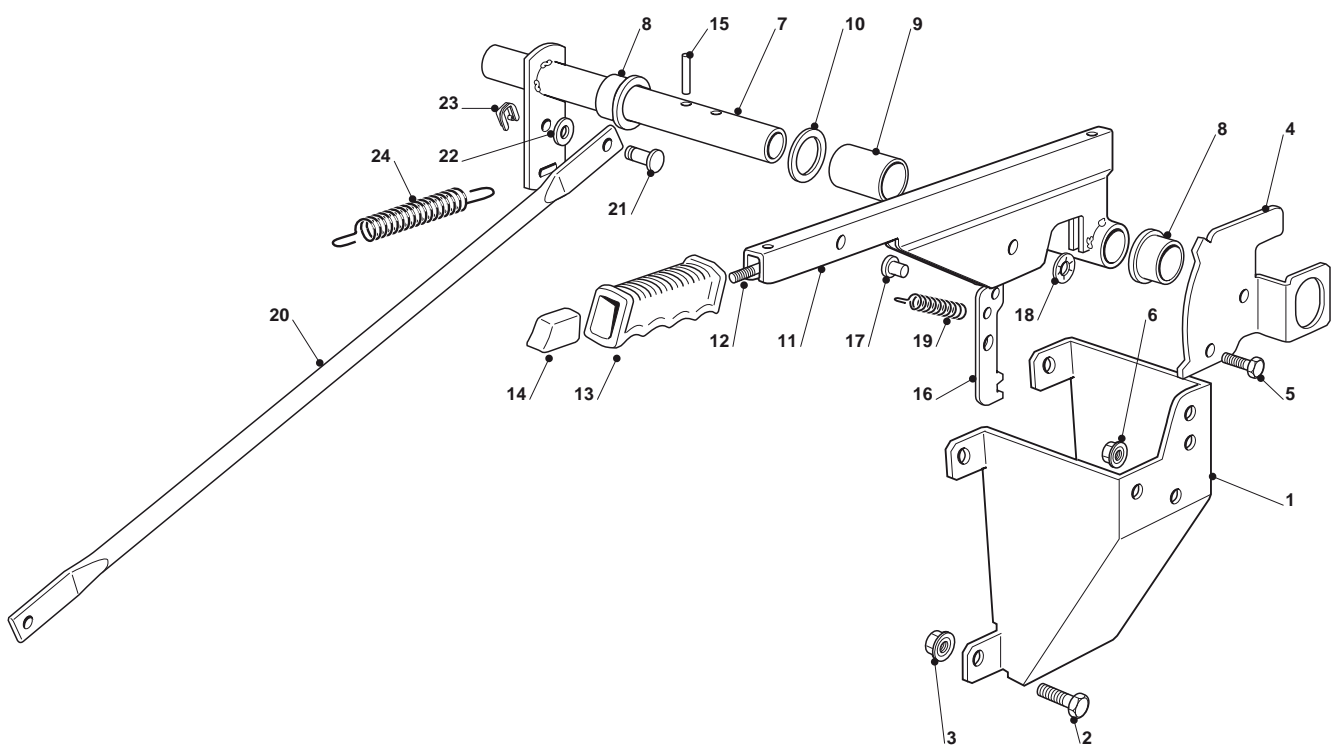

**Cutting Plate Lifting**

POS	CODE	Q.TY	DESCRIPTION	DESCRIZIONE	DESCRIPTION	BESCHREIBUNG	NOTES
1	325785137/1	1	Support	Supporto	Support	Halter	
2	112791011/0	4	Screw	Vite	Vis	Schraube	
3	112292102/0	4	Nut	Dado	Ecrou	Nuss	
4	325735521/0	1	Sector	Settore	Secteur	Sektor	
5	112793102/0	2	Screw	Vite	Vis	Schraube	
6	112293201/0	2	Nut	Dado	Ecrou	Nuss	
7	382000551/0	1	Axle	Asse Avanzamento	Axe	Achse	
8	122034523/0	2	Bush	Bussola	Douille	Buchse	
9	125160025/0	1	Spacer	Distanziale	Entretoise	Distanzring	
10	322672153/0	1	Antifriction Washer	Rondella Antifrizione	Rondelle Antifricition	Anti Friktionswäscher	
11	382318241/0	1	Lever	Leva	Levier	Hebel	
12	125033002/1	1	Rod	Asta	Tige	Stange	
13	125394504/1	1	Knob	Manopolina	Poignée	Griff	
14	125605000/1	1	Button	Pulsante	Poussoir	Druckknopf	
15	112620206/0	2	Pin	Perno	Pivot	Bolzen	
16	325470901/1	1	Dog	Nasello	Declic	Nase	
17	125510011/0	1	Pin	Perno	Pivot	Bolzen	
18	112604899/0	1	Crown Fastener	Fissatore A Corona	Fixateur A Couronne	Kronescheibe	
19	125430208/0	1	Spring	Molla	Ressort	Feder	
20	325033077/0	1	Connecting Rod	Asta Collegamento	Tige De Connexion	Verbindungsstab	
21	125510053/2	1	Pin	Perno	Pivot	Bolzen	
22	325670011/0	1	Antifriction Washer	Rondella Antifrizione	Rondelle Antifricition	Anti Friktionswäscher	
23	112436050/0	7	Cup Spring	Piastrina	Plaquette	Plättchen	
24	125430218/1	1	Spring	Molla	Ressort	Feder	