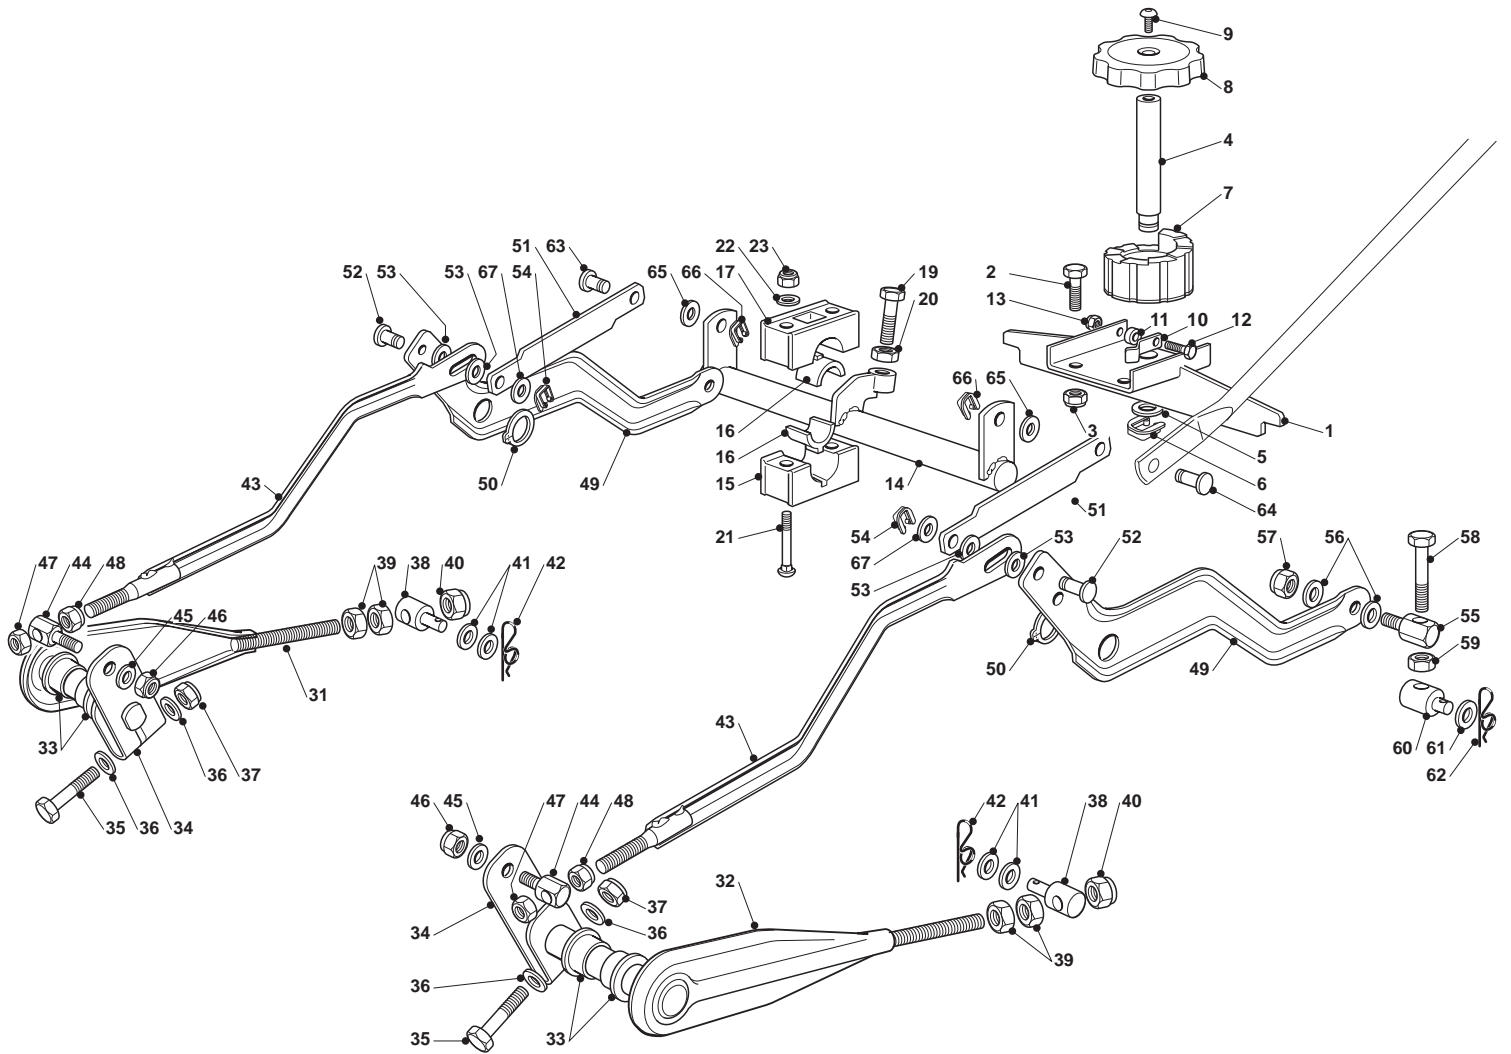

**Cutting Plate Lifting**

POS	CODE	Q.TY	DESCRIPTION	DESCRIZIONE	DESCRIPTION	BESCHREIBUNG	NOTES
1	325785137/1	1	Support	Supporto	Support	Halter	
2	112791011/0	4	Screw	Vite	Vis	Schraube	
3	112292102/0	4	Nut	Dado	Ecrou	Nuss	
4	325735521/0	1	Sector	Settore	Secteur	Sektor	
5	112793102/0	2	Screw	Vite	Vis	Schraube	
6	112293201/0	2	Nut	Dado	Ecrou	Nuss	
7	382000551/0	1	Axle	Asse Avanzamento	Axe	Achse	
8	122034523/0	2	Bush	Bussola	Douille	Buchse	
9	125160025/0	1	Spacer	Distanziale	Entretoise	Distanzring	
10	322672153/0	1	Antifriction Washer	Rondella Antifrizione	Rondelle Antifricition	Anti Friktionswäscher	
11	382318241/0	1	Lever	Leva	Levier	Hebel	
12	125033002/1	1	Rod	Asta	Tige	Stange	
13	125394504/1	1	Knob	Manopolina	Poignée	Griff	
14	125605000/1	1	Button	Pulsante	Poussoir	Druckknopf	
15	112620206/0	2	Pin	Perno	Pivot	Bolzen	
16	325470901/1	1	Dog	Nasello	Declic	Nase	
17	125510011/0	1	Pin	Perno	Pivot	Bolzen	
18	112604899/0	1	Crown Fastener	Fissatore A Corona	Fixateur A Couronne	Kronescheibe	
19	125430208/0	1	Spring	Molla	Ressort	Feder	
20	325033077/0	1	Connecting Rod	Asta Collegamento	Tige De Connexion	Verbindungsstab	
21	125510053/2	1	Pin	Perno	Pivot	Bolzen	
22	325670011/0	1	Antifriction Washer	Rondella Antifrizione	Rondelle Antifricition	Anti Friktionswäscher	
23	112436050/0	7	Cup Spring	Piastrina	Plaquette	Plättchen	
24	125430218/1	1	Spring	Molla	Ressort	Feder	