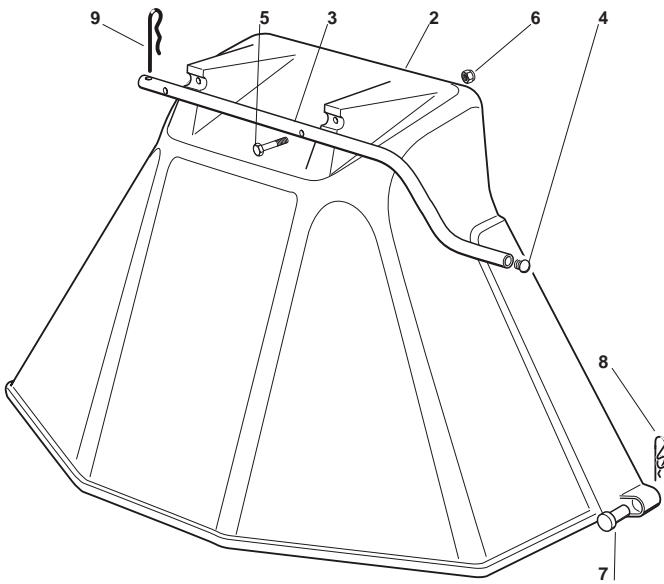

Optionals On Request							
POS	CODE	Q.TY	DESCRIPTION	DESCRIZIONE	DESCRIPTION	BESCHREIBUNG	NOTES
2	382400003/1	1	Ejection Guard	Protezione Uscita	Protection Sortie	Auswurfschutz	
3	325869043/0	1	Rear Support	Supporto Posteriore	Support Arriere	Rear Support	
4	118566112/0	2	Cap	Puntale	Bouchon	Pfropfen	
5	112689515/0	2	Screw	Vite	Vis	Schraube	
6	112154510/0	2	Nut	Dado	Ecrou	Mutter	
7	125510022/0	2	Pin	Perno	Pivot	Bolzen	
8	124487998/0	2	Cotter Pin	Coppiglia	Goupille	Split	
9	124487999/0	1	Spring Pin	Coppiglia	Goupille	Split	
31	325869079/0	2	Guard	Protezione	Protection	Schutz	
32	112793102/0	8	Screw	Vite	Vis	Schraube	
33	112155000/0	8	Nut	Dado	Ecrou	Mutter	
41	382033113/0	1	Rod	Asta	Tige	Stange	
42	382774265/0	1	Bracket Right Hitch Support	Staffa Supporto Traino Dx	Etrier Support Trainage Droit	Buegel Halter Für Rechten Zug	
43	382774267/0	1	Bracket Left Hitch Support	Staffa Supporto Traino Sx	Etrier Support Trainage Gauche	Buegelhalter Für Linken Zug	
44	112521395/0	2	Washer	Rosetta	Rondelle	Scheibe	
45	112620305/0	2	Elastic Pin	Spina Elastica	Goupille Élastique	Elastischer Stift	
46	125510118/0	2	Pin	Perno	Pivot	Bolzen	
47	124487997/0	2	Cotter Pin	Coppiglia	Goupille	Split	
48	125510021/1	1	Hitch Pin	Perno	Pivot	Bolzen	
49	124487999/0	1	Spring Pin	Coppiglia	Goupille	Split	
72	125140092/0	1	Mulching Deflector	Deflettore Mulching	Mulching Deflecteur	Abweiser	
73	325394019/0	1	Handle	Corrimano	Main-Courante	Handlauf	
74	125510077/0	1	Pin	Perno	Pivot	Bolzen	
75	125430245/0	1	Spring	Molla	Ressort	Feder	
76	112735405/0	1	Screw	Vite	Vis	Schraube	
77	325280000/1	1	Handgrip	Impugnatura	Poignée	Handgriff	
78	125840011/1	1	Elastic Tie-Rod	Tirante In Gomma	Tirant Elastique	Elastische Zugstäbe	
79	125253004/0	2	Mulch.Kit Fixing Hook	Gancio Fissaggio Kit Mulching	Crochet Fixage Kit Mulching	MulchingHaken