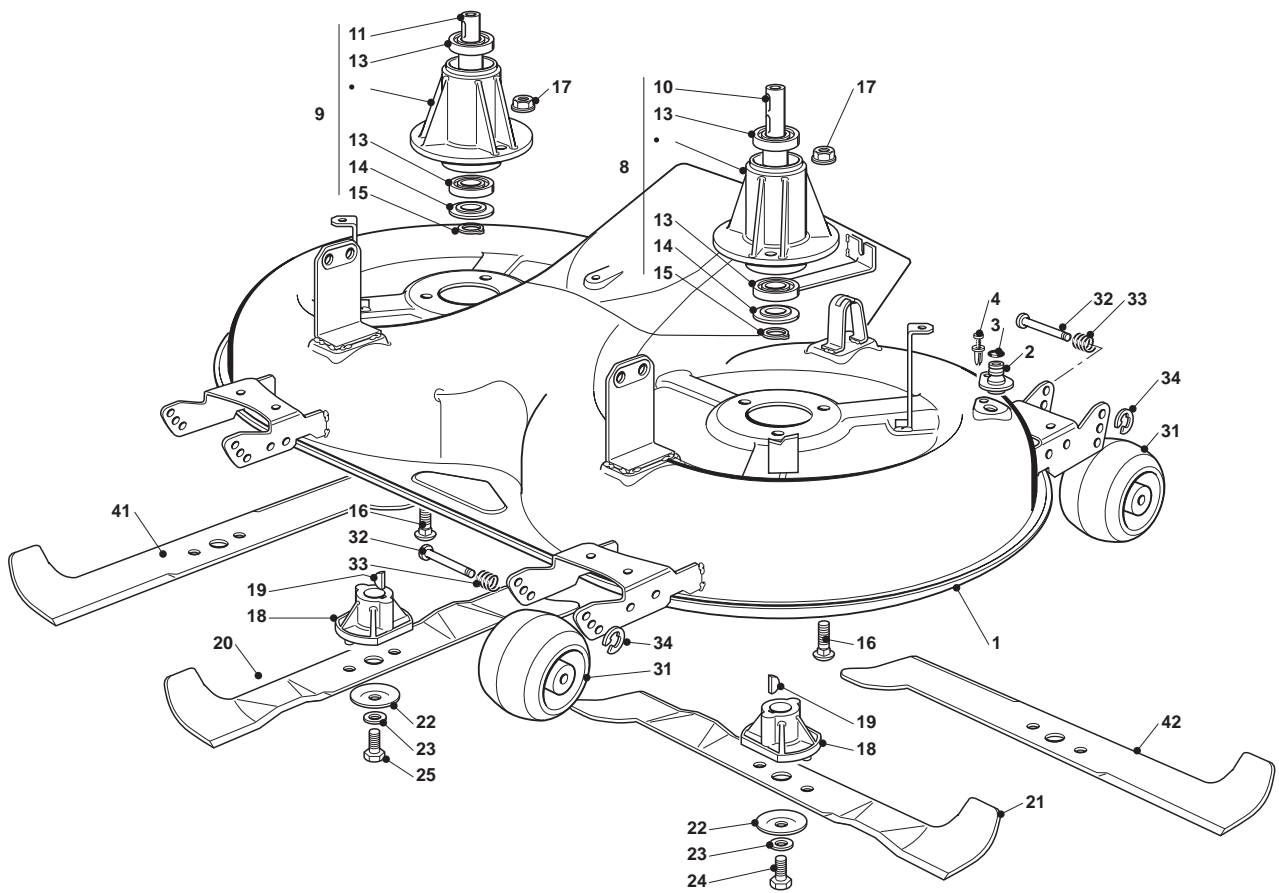

Cutting Plate							
POS	CODE	Q.TY	DESCRIPTION	DESCRIZIONE	DESCRIPTION	BESCHREIBUNG	NOTES
1	382564213/0	1	Cutting Plate Black	Piatto Di Taglio Nero	Plateau De Coupe Noir	Schneidwerkzeug Schwarz	
1	382564214/0	1	Cutting Plate Red	Piatto Di Taglio Rosso	Plateau De Coupe Rouge	Schneidwerkzeug Rot	
1	382564215/0	1	Cutting Plate Yellow	Piatto Di Taglio Giallo	Plateau De Coupe Jaune	Schneidwerkzeug Gelb	
2	125033060/0	2	Washing Cutting Deck Connection	Attacco Lavaggio Piatto	Attaque Lavage Plateau De Coupe	Wasseranschluß Mähwerk	
3	119035000/0	2	O Ring	O Ring	O Ring	O Ring	
4	112500030/0	2	Rivet	Rivetto	Rivet	Niet	
8	382207200/1	1	Flange Assy	Ass. Flangia	Ensamble Bride	Flansch, Komplett	
9	382207201/2	1	Support Shaft Tc	Flangia Albero Secondario	Flange Arbre Lame Secondaire	Messerwellw Kpl	
10	125020800/1	1	Main Blade Shaft	Albero Lama Principale	Arbre Lame Principal	Haupt Messerwelle	
11	125020801/2	1	Secondary Blade Shaft	Albero Lama Secondario	Arbre Lame Secondaire	Zweite Messerwelle	
13	119216032/0	4	Bearing	Bearing	Bearing	Bearing	
14	325160501/0	2	Dust Cover Disc	Disco Parapolvere	Protege-Poussiere	Staubschuttscheibe	
15	112609260/0	2	Seeger	Seeger	Seeger	Seeger	
16	112818700/0	6	Screw	Vite	Vis	Schraube	
17	112154210/0	6	Nut	Dado	Ecrou	Nuss	
18	125463200/0	2	Blade Hub	Mozzo Coltello	Moyeu Lame	Messerhalter	
19	112139100/0	2	Key	Chiave	Clef	Schlüssel	
20	182004350/0	1	Right Mulching Blade	Coltello Destro Mulching	Lame Droit Mulching	Rechter Messer Mulching	
21	182004349/0	1	Left Blade Mulching	Coltello Sinistro Mulching	Lame Gauche Mulching	Linker Messer Mulching	
22	122160400/0	2	Elastic Washer	Disco Elastico	Disque Elastique	Federscheibe	
23	112523080/0	2	Washer	Rondella	Rondelle	Scheibe	
24	112735694/0	1	Screw	Vite	Vis	Schraube	
25	112735695/1	1	Screw	Vite	Vis	Schraube	
31	182700004/0	4	Anti Scalp Wheel Ø 100	Ruotino Antiscalpo Ø 100	Roulettes Antiscalp Ø 100	Skalpierschutzrädchen Ø 100	
32	125510121/0	4	Pin	Perno	Pivot	Bolzen	
33	122450115/0	4	Spring	Molla	Ressort	Feder	
34	112000930/0	4	Benzing Ring	Anello Benzing	Anneau Benzing	Ring Benzing	
41	182004343/0	1	Right Blade	Coltello Destro	Lame Droit	Rechter Messer	
42	182004342/0	1	Left Blade, Winged	Coltello Sinistro, Alettato	Lame Gauche, Aillettee	Linker Messer, Flügel