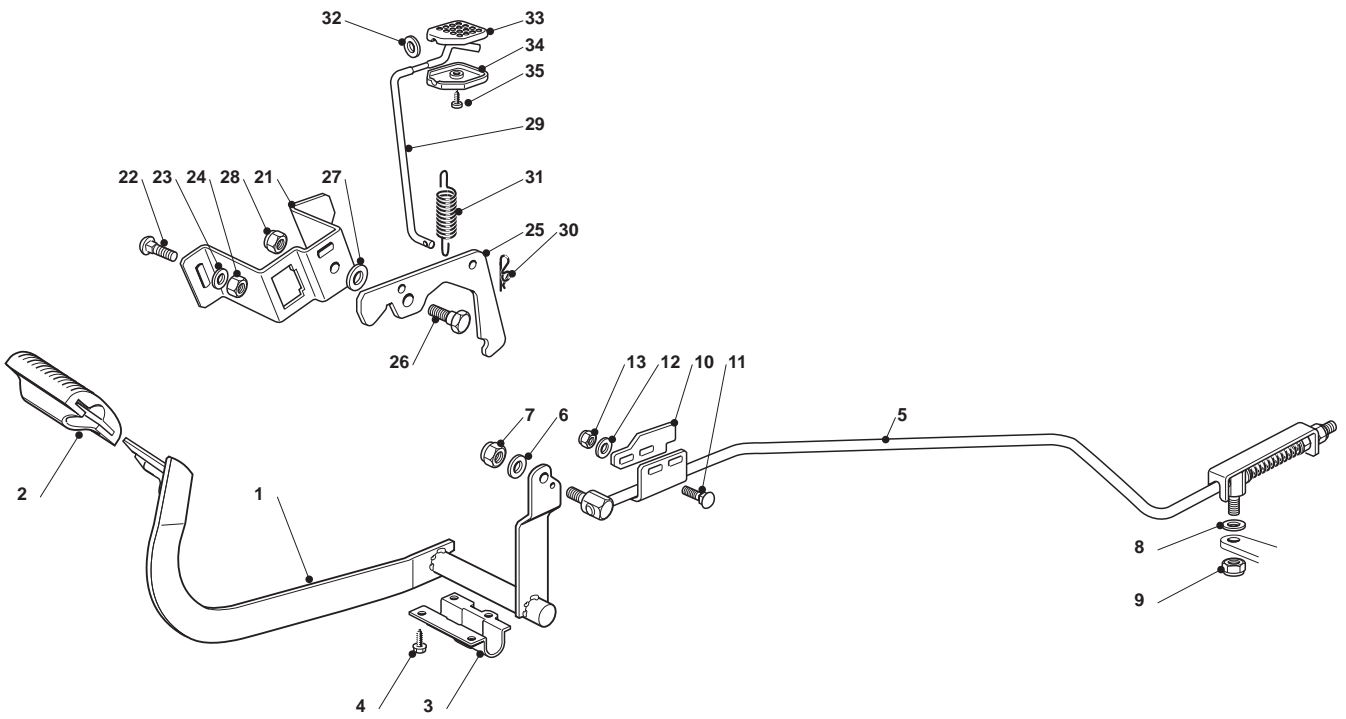

Brake Controls							
POS	CODE	Q.TY	DESCRIPTION	DESCRIZIONE	DESCRIPTION	BESCHREIBUNG	NOTES
1	382500041/0	1	Pedal	Pedal	Pedal	Pedal	
2	125110267/0	1	Clamp Cover	Copristaffa	Couvre Etrier	Bridedeckel	
3	325547081/2	1	Plate	Piastra	Plaque	Platte	
4	112731601/0	4	Screw	Vite	Vis	Schraube	
5	382000554/2	1	Rod	Asta	Tige	Stange	
6	112521350/0	1	Washer	Rosetta	Rondelle	Scheibe	
7	112155000/0	1	Nut	Dado	Ecrou	Mutter	
8	112521350/0	1	Washer	Rosetta	Rondelle	Scheibe	
9	112155000/0	1	Nut	Dado	Ecrou	Mutter	
10	325547281/1	1	Plate	Piastra	Plaque	Platte	
11	112815210/0	2	Screw	Vite	Vis	Schraube	
12	112523040/0	2	Washer	Rosetta	Rondelle	Scheibe	
13	112154510/0	2	Nut	Dado	Ecrou	Mutter	
21	325785143/1	1	Support	Supporto	Support	Halter	
22	112815210/0	2	Screw	Vite	Vis	Schraube	
23	112523040/0	1	Washer	Rosetta	Rondelle	Scheibe	
24	112154510/0	2	Nut	Dado	Ecrou	Mutter	
25	325253009/0	1	Hook	Gancio	Accrochage	Haken	
26	122524970/2	1	Fulcrum Pin	Perno Fulcro	Pivot	Gelenkpunkt	
27	325670011/0	1	Antifriction Washer	Rondella Antifrizione	Rondelle Antifriction	Anti Friktionswäscher	
28	112155000/0	1	Nut	Dado	Ecrou	Mutter	
29	125033047/0	1	Rod	Asta	Tige	Stange	
30	124487997/0	1	Cotter Pin	Coppiglia	Goupille	Split	
31	125430213/0	1	Spring	Molla	Ressort	Feder	
32	112523040/0	1	Washer	Rosetta	Rondelle	Scheibe	
33	325592001/0	1	Knob	Manopola	Poignee	Knopf	
34	325592002/0	1	Knob	Manopola	Poignee	Knopf	
35	112727815/0	1	Screw	Vite	Vis	Schraube