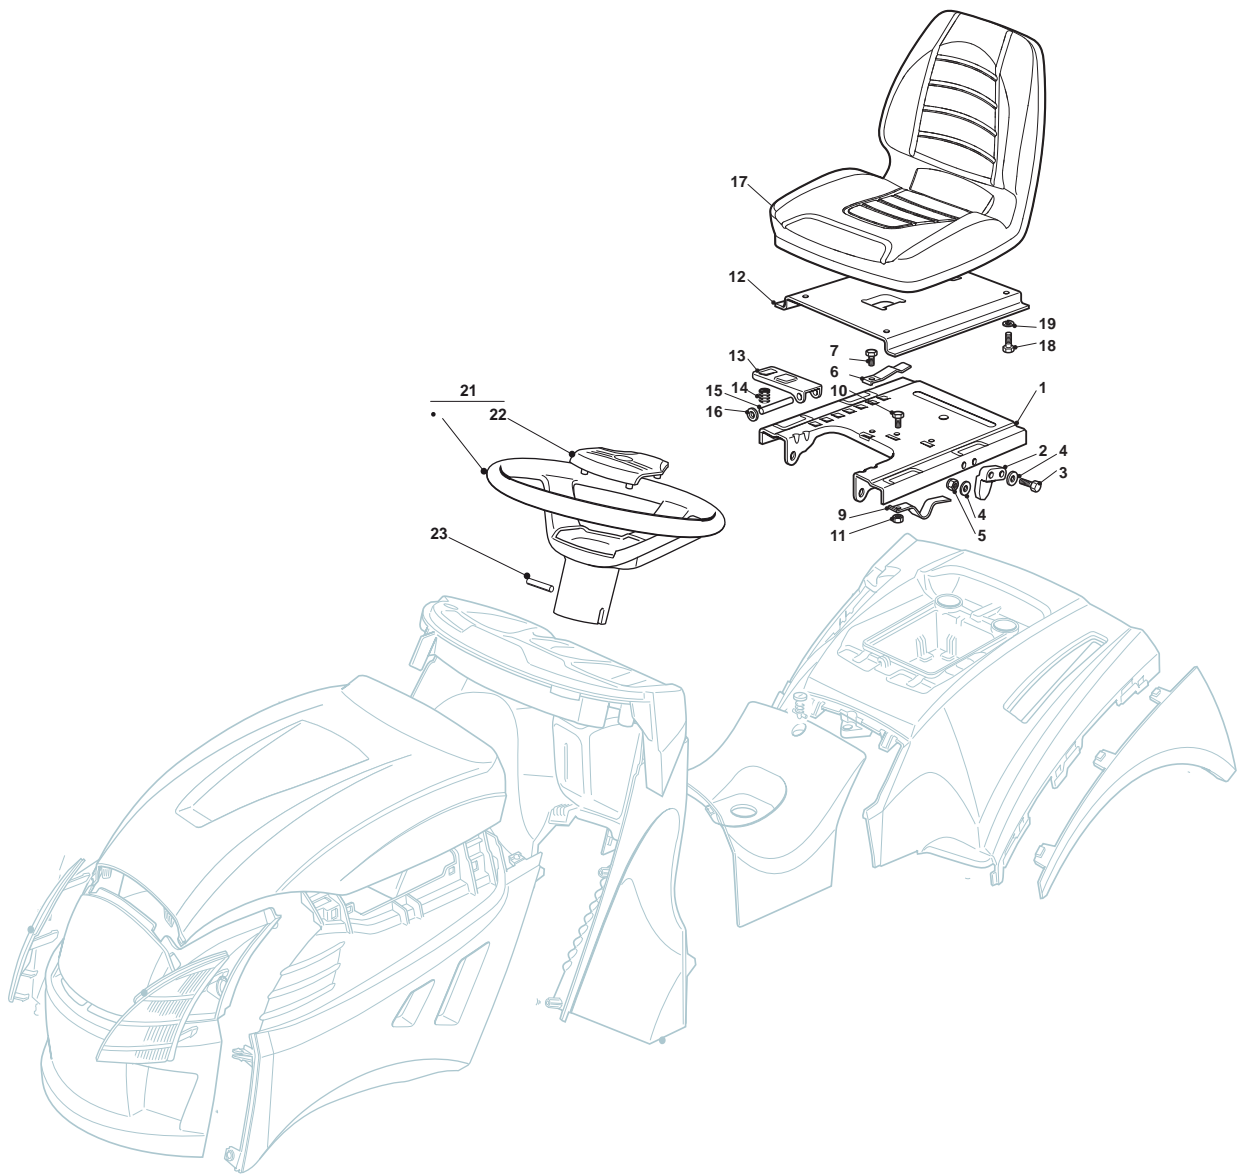

Seat & Steering Wheel

POS	CODE	Q.TY	DESCRIPTION	DESCRIZIONE	DESCRIPTION	BESCHREIBUNG	NOTES
1	325785149/2	1	Fixed Seat Support	Supporto Sedile Fisso	Support Siege Fixe	Fest Sitzhalter	
2	325060049/0	1	Seat Switch Cam	Camma Azionamento	Came	Nocken	
3	112815050/0	2	Screw	Vite	Vis	Schraube	
4	112521320/0	4	Washer	Rondella	Rondelle	Scheibe	
5	112154330/0	2	Low Self-Locking Nut	Dado Autobloccante	Écrou auto-bloquant	Selbstsichernde Mutter	
6	125430203/1	1	Spring	Molla	Ressort	Feder	
7	112731580/0	1	Screw	Vite	Vis	Schraube	
9	125430223/2	1	Spring	Molla	Ressort	Feder	
10	112789000/0	1	Screw	Vite	Vis	Schraube	
11	112154330/0	1	Low Self-Locking Nut	Dado Autobloccante	Écrou auto-bloquant	Selbstsichernde Mutter	
12	325785147/1	1	Seat Support	Supporto Sedile	Support Siege	Seat Support	
13	325318109/1	1	Stop Lever	Leva Arresto	Levier D'Arret	Abstellhebel	
14	125430202/1	1	Spring	Molla	Ressort	Feder	
15	125510000/0	1	Pin	Perno	Pivot	Bolzen	
16	112604897/0	2	Elastic Washer	Disco Elastico	Disque Elastique	Federscheibe	
17	125722476/0	1	Seat	Sedile	Siege	Sitz	
18	112793102/0	4	Screw	Vite	Vis	Schraube	
19	112583500/0	4	Grower	Grower	Grower	Federring	
21	125961214/1	1	Steering Wheel	Volante	Volant	Lenkrad	
22	325580500/0	1	Cap	Tappo	Bouchon	Stopfen	
23	112620299/0	1	Elastic Pin	Spina Elastica	Goupille	Stift