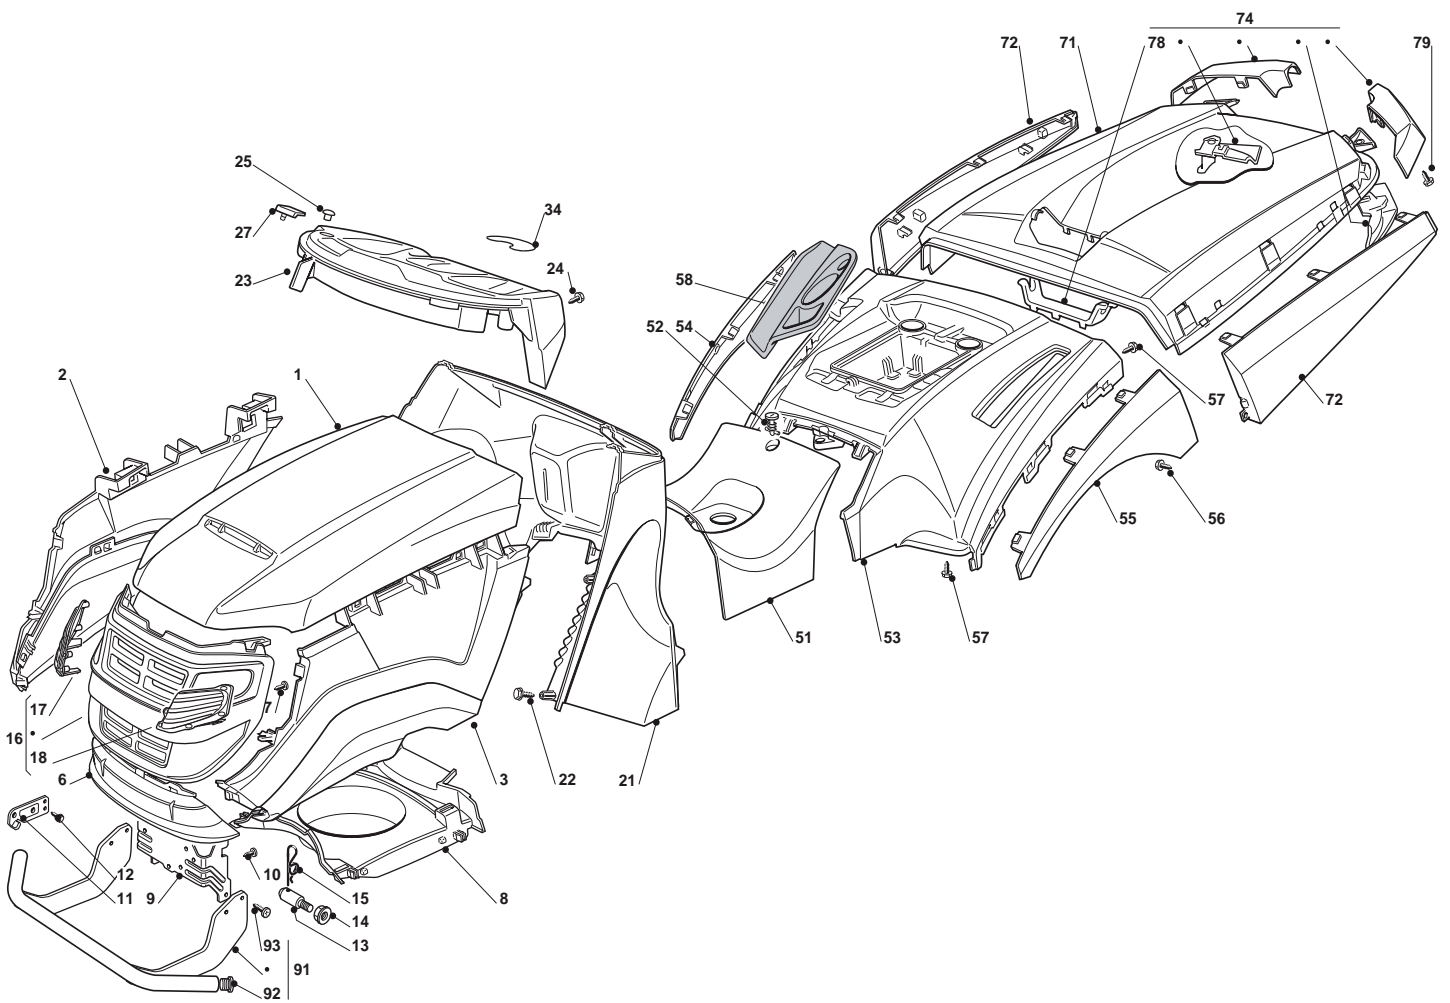

Body

In parts list notes identify as model with Two Lights **TS**

POS	CODE	Q.TY	DESCRIPTION	DESCRIZIONE	DESCRIPTION	BESCHREIBUNG	NOTES
1	325076871/0	1	Upper Engine Hood, Red	Cofano Superiore Rosso	Capot Rouge	Haubesatz Rot	
2	382394620/0	1	Hood, Right	Cofano Dx	Capot Droit	Rechte Haube	
3	382394621/0	1	Hood, Left	Cofano Sx	Capot Gauche	Linke Haube	
6	325076877/0	1	Lower Red Hood, Front	Cofano Frontale Inferiore -	Capot Avant	Vorde Haube	
7	112735403/0	6	Screw	Vite	Vis	Schraube	
8	325108031/0	1	Conveyor	Convogliatore	Convoyeur	Konveyor	
9	325774301/2	1	Engine Hood Support	Supporto Cofano	Support Capot	Haubehalter	
10	112735403/0	5	Screw	Vite	Vis	Schraube	
11	325547159/1	2	Plate	Piastrina	Plaquette	Plättchen	
12	112731580/0	4	Screw	Vite	Vis	Schraube	
13	125510079/1	2	Pin	Perno	Pivot	Bolzen	
14	112293201/0	2	Nut	Dado	Ecrou	Nuss	
15	124487998/0	1	Cotter Pin	Copiglia	Goupille	Split	
16	382394628/0	1	Hood, Front	Cofano Frontale	Capot Avant	Vorde Haube	
17	325410881/0	1	Right Grill	Mascherina Destra	Protection, Droit	Rechte Schutz	
18	325410882/0	1	Left Grill	Mascherina Sinistra	Protection, Gauche	Linke Schutz	
21	325785228/1	1	Dashboard Support	Supporto Cruscotto	Support Tableau Comm.	Konsolehalter	
22	112735403/0	7	Screw	Vite	Vis	Schraube	
23	325120211/0	1	Dashboard, Red (Cruise Control)	Cruscotto, Rosso (Cruise Control)	Console, Rouge (Cruise Control)	Konsole, Rot (Cruise Control)	
23	325120213/0	1	Dashboard, Black (Cruise Control)	Cruscotto, Nero (Cruise Control)	Console, Noir (Cruise Control)	Konsole, Schwarz (Cruise Control)	
24	112728440/0	4	Screw	Vite	Vis	Schraube	
25	125120200/0	2	Cap	Tappo	Bouchon	Stopfen	
27	125260000/0	2	Grommet	Gommino	Caoutchouc	Gummi	
34	325207185/0	1	Cover	Coperchio	Couvercle	Deckel	
51	325110386/0	1	Cover	Coperchio	Couvercle	Deckel	
52	125580020/2	1	Pin	Perno	Pivot	Bolzen	
53	325109744/0	1	Red Wheels Cover	Copertura Ruote Rosso	Couvre Roues Rouge	Radenkappe Rot	
54	325109753/0	1	Right Wheel Cover	Copriruota Destro	Couvre-Roue Droit	Rechte Radkappe	
55	325109752/0	1	Left Wheel Cover	Copriruota Sinistro	Couvre-Roue Gauche	Linke Radkappe	
56	112728686/0	2	Screw	Vite	Vis	Schraube	
57	112735402/0	4	Screw	Vite	Vis	Schraube	
58	325207184/0	1	Cover	Coperchio	Couvercle	Deckel	
71	325110302/0	1	Red Grass-Catcher Cover	Copertura Sacco Rosso	Couvre-Bac, Rouge	Sackkappe, Rot	
72	382110255/0	1	Cover Assy	Ass. Cappottina	Ens. Capot	Satz Haube	
74	382110259/0	1	Angles Assy	Assieme Angolari	Corniere Ens.	Winkelprofil	
78	325394009/0	1	Handle Cover	Copertura Maniglia	Couvre-Poignee	Griffkappe	
79	112735403/0	4	Screw	Vite	Vis	Schraube	
91	382869039/0	1	Muffler Protection	Protezione Silenziatore	Protection Silencieux	Auspuffschutz	
92	118737860/0	2	Cap	Tappo	Bouchon	Stopfen	
93	112734995/0	4	Screw	Vite	Vis	Schraube	
78	325394009/0	1	Handle Cover	Copertura Maniglia	Couvre-Poignee	Griffkappe	
79	112735403/0	4	Screw	Vite	Vis	Schraube	
91	382869039/0	1	Muffler Protection	Protezione Silenziatore	Protection Silencieux	Auspuffschutz	
92	118737860/0	2	Cap	Tappo	Bouchon	Stopfen	
93	112734995/0	4	Screw	Vite	Vis	Schraube