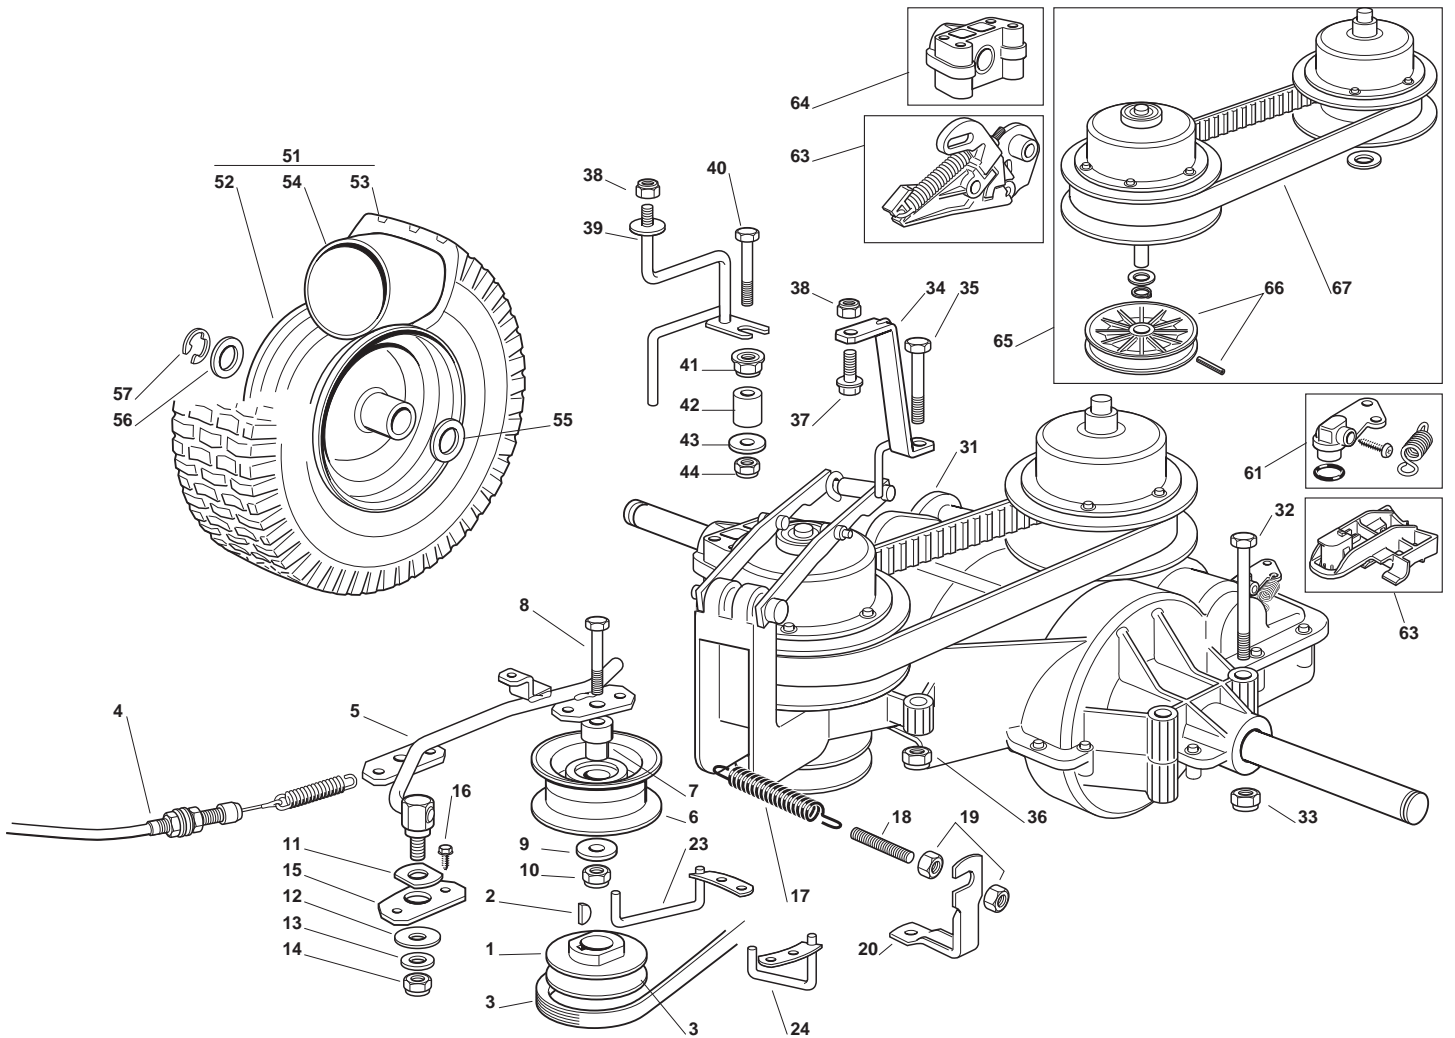

Trasmissione							
POS	CODE	Q.TY	DESCRIPTION	DESCRIZIONE	DESCRIPTION	BESCHREIBUNG	NOTES
1	127604012/0	1	Pulley	Puleggia	Poulie	Riemenscheibe	GGP Engine
1	127604013/0	1	Pulley	Puleggia	Poulie	Riemenscheibe	Honda Engine
2	112139100/0	1	Key	Chiave	Clef	Schlüssel	
3	135061427/0	1	Belt	Cinghia	Courroie	Riemen	
4	384207103/2	1	Cable	Cavo	Cable	Kabel	
5	384317091/0	1	Lever	Leva	Levier	Hebel	
6	127604007/0	1	Guide Pulley	Guide Pulley	Guide Pulley	Guide Pulley	
7	127047007/0	1	Bush	Bussola	Douille	Buchse	
8	112691200/0	1	Screw	Vite	Vis	Schraube	
9	112523060/0	1	Washer	Rondella	Rondelle	Scheibe	
10	112155000/0	1	Nut	Dado	Ecrou	Nuss	
11	327670054/0	1	Washer	Rondella	Rondelle	Scheibe	
12	112523070/0	1	Washer	Rondella	Rondelle	Scheibe	
13	325670011/0	1	Antifriction Washer	Rondella Antifrizione	Antifriction Scheibe	Rondelle Antifriction	
14	112155000/0	1	Nut	Dado	Ecrou	Nuss	
15	327546029/0	1	Guide Pulley Fixing Plate				
16	112735121/0	2	Screw	Vite	Vis	Schraube	
17	125430219/0	1	Spring	Molla	Ressort	Feder	
18	125840005/0	1	Tie Rod	Tie Rod	Tie Rod	Tie Rod	
19	112293200/0	2	Nut	Dado	Ecrou	Nuss	
20	327773081/1	1	Angle Bracket	Squadretta	Équerre	Winkel	
23	382270305/0	1	Plate	Plate	Plate	Plate	
24	382270307/0	1	Plate	Plate	Plate	Plate	
31	118400973/0	1	Transmission Unit	Gruppo Trasmissione	Groupe Transmission	Antriebsgruppe	
31	118400973/1	1	Transmission Unit	Gruppo Trasmissione	Groupe Transmission	Antriebsgruppe	
32	112692050/0	4	Screw	Vite	Vis	Schraube	
33	112154210/0	4	Nut	Dado	Ecrou	Nuss	
34	384783045/0	1	Support	Support	Support	Support	
35	112691115/0	1	Screw	Vite	Vis	Schraube	
36	112154210/0	1	Nut	Dado	Ecrou	Nuss	
37	112793102/0	1	Screw	Vite	Vis	Schraube	
38	112154210/0	2	Nut	Dado	Ecrou	Nuss	
39	384783043/0	1	Support	Support	Support	Support	
40	112793900/0	1	Screw	Vite	Vis	Schraube	
41	112154210/0	1	Nut	Dado	Ecrou	Nuss	
42	122170950/0	1	Spacer	Distanziale	Entretoise	Distanzring	
43	112524010/0	1	Washer	Rondella	Rondelle	Scheibe	
44	112150000/0	1	Self-Locking Nut	Dado Autobloccante	Écrou auto-bloquant	Selbstsichernde Mutter	
51	184680057/1	2	Rear Wheel				
52	184044005/0	2	Rimm	Cerchio Ruota	Bandage Roue	Vorderrad Felger	
53	127590059/0	2	Tyre	Pneumatico	Pneu	Reifen	
54	127590057/0	2	Inner Tube	Inner Tube	Inner Tube	Inner Tube	
55	112521410/0	2	Washer	Rondella	Rondelle	Scheibe	
56	125670005/1	2	Washer	Rondella	Rondelle	Scheibe	
57	112001010/0	2	Benzing Ring	Anello Benzing	Anneau Benzing	Ring Benzing	
61	119700059/0	1	Brake Kit	Brake Kit	Brake Kit	Brake Kit	
63	119700065/0	1	Control Unit	Control Unit	Control Unit	Control Unit	
64	119700061/0	1	Bushing	Bushing	Bushing	Bushing	
65	119700057/0	1	Variator Kit	Kit Variatore	Kit Variateur	Kit Drehzahländerung	
66	119700066/0	1	Pulley	Puleggia	Poulie	Riemenscheibe	
67	119700062/0	1	Belt	Cinghia	Courroie	Riemen