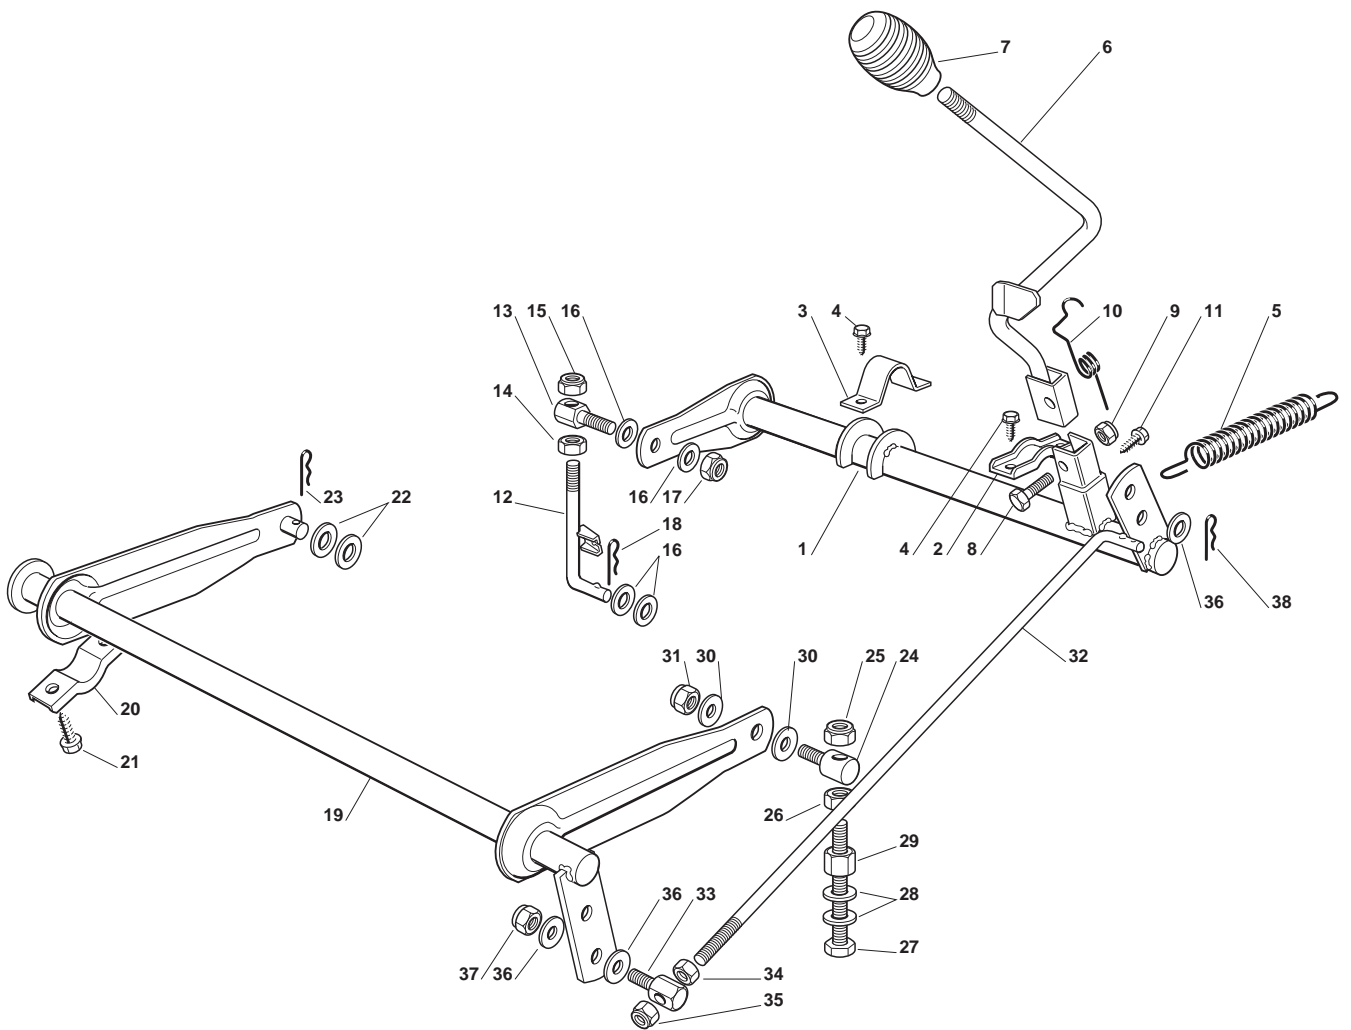

Cutting Plate Lifting							
POS	CODE	Q.TY	DESCRIPTION	DESCRIZIONE	DESCRIPTION	BESCHREIBUNG	NOTES
1	384001017/0	1	Rear Deck Lifting Axle Ass.Y	Asse Sollevamento Post.	Axe	Achse	
2	327546015/1	1	Plate	Plate	Plate	Plate	
3	325547037/1	1	Plate	Plate	Plate	Plate	
4	112729600/0	4	Screw	Vite	Vis	Schraube	
5	127430568/0	1	Lifting Deck Spring	Molla	Ressort	Feder	
6	384317075/0	1	Deck Lifting Lever Ass.Y	Deck Lifting Lever Ass.Y	Deck Lifting Lever Ass.Y	Deck Lifting Lever Ass.Y	
7	125394510/0	1	Knob	Knob	Knob	Knob	
8	112674700/0	1	Screw	Vite	Vis	Schraube	
9	112154510/0	1	Nut	Dado	Ecrou	Nuss	
10	127430574/0	1	Lifting Deck Lever Spring	Molla	Ressort	Feder	
11	112729600/0	1	Screw	Vite	Vis	Schraube	
12	327034087/0	1	Deck Lifting Rear Rod Ass.Y	Deck Lifting Rear Rod Ass.Y	Deck Lifting Rear Rod Ass.Y	Deck Lifting Rear Rod Ass.Y	
13	125510056/0	1	Pin	Perno	Pivot	Bolzen	
14	112295200/0	1	Nut	Dado	Ecrou	Nuss	
15	112156602/0	1	Nut	Dado	Ecrou	Nuss	
16	325670008/1	4	Washer	Rondella	Rondelle	Scheibe	
17	112156602/0	1	Nut	Dado	Ecrou	Nuss	
18	124487997/0	1	Cotter Pin	Copiglia	Goupille	Split	
19	384001019/0	1	Axle	Asse Avanzamento	Axe	Achse	use on models with B&S
19	384001033/0	1	Axle	Asse Avanzamento	Axe	Achse	use on models with GGP
20	327546015/1	2	Plate	Plate	Plate	Plate	
21	112731350/0	4	Screw	Vite	Vis	Schraube	
22	325670008/1	2	Washer	Rondella	Rondelle	Scheibe	
23	124487997/0	1	Cotter Pin	Copiglia	Goupille	Split	
24	125510007/2	1	Pin	Perno	Pivot	Bolzen	
25	112156602/0	1	Nut	Dado	Ecrou	Nuss	
26	112295200/0	1	Nut	Dado	Ecrou	Nuss	
27	112794970/0	1	Screw	Vite	Vis	Schraube	
28	112521360/0	2	Washer	Rondella	Rondelle	Scheibe	
29	112154250/0	1	Hexagonal Nut	Dado	Ecrou	Nuss	
30	325670008/1	2	Washer	Rondella	Rondelle	Scheibe	
31	112156602/0	1	Nut	Dado	Ecrou	Nuss	
32	127034065/0	1	Lifting Deck Control Rod	Asta	Tige	Stange	
33	125510040/1	1	Pin	Perno	Pivot	Bolzen	
34	112293200/0	1	Nut	Dado	Ecrou	Nuss	
35	112155000/0	1	Nut	Dado	Ecrou	Nuss	
36	325670011/0	3	Antifriction Washer	Rondella Antifrizione	Antifriction Scheibe	Rondelle Antifriction	
37	112155000/0	1	Nut	Dado	Ecrou	Nuss	
38	124487997/0	1	Cotter Pin	Copiglia	Goupille	Split