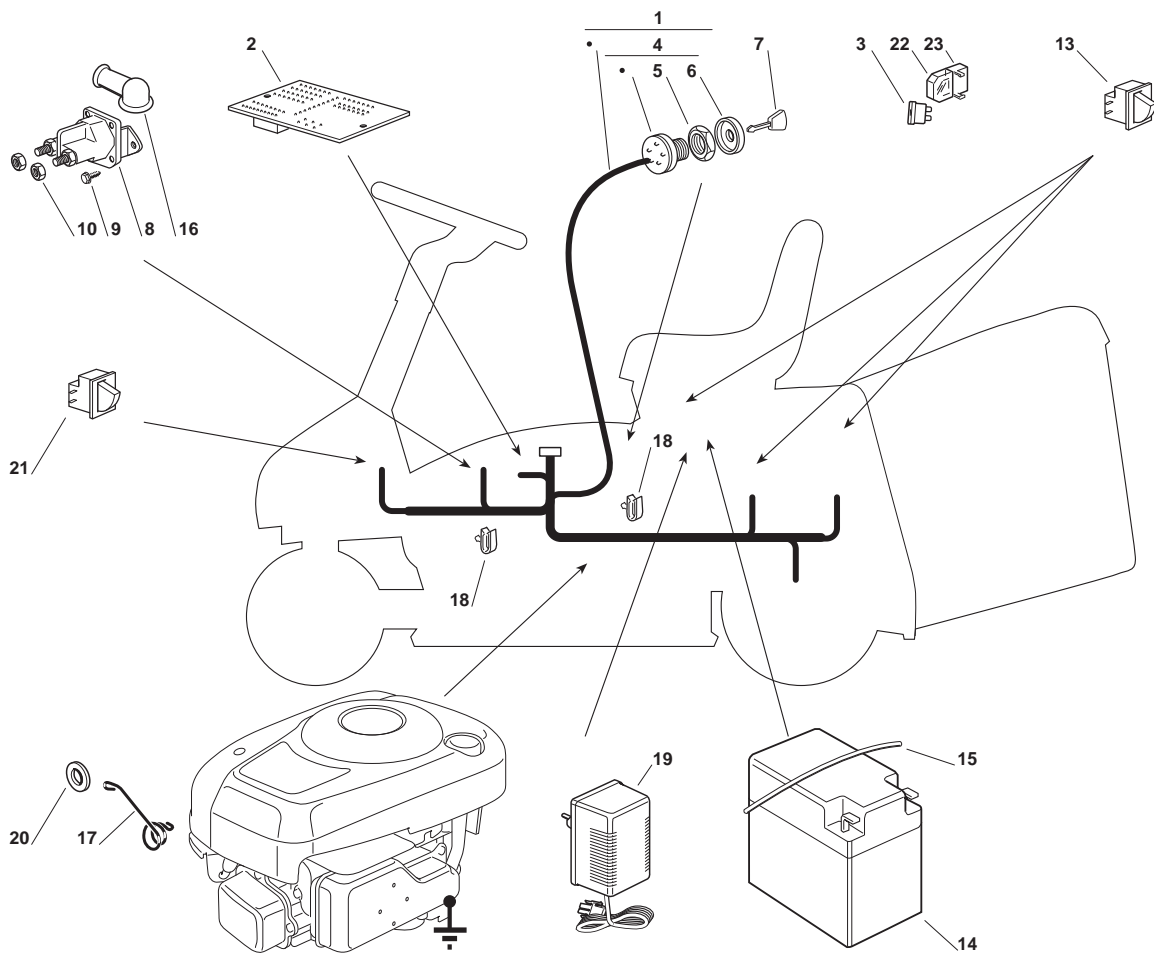

Electrical Parts

ELV 63

POS	CODE	Q.TY	DESCRIPTION	DESCRIZIONE	DESCRIPTION	BESCHREIBUNG	NOTES
1	184040123/1	1	Cables Ass.Y	Cablaggio	Ens. Cablages	Kabelsatz	
1	184040125/1	1	Cables Ass.Y	Cablaggio	Ens. Cablages	Kabelsatz	
1	184040129/0	1	Cables Ass.Y	Cablaggio	Ens. Cablages	Kabelsatz	
2	127722354/0	1	Electronic Card	Electronic Card	Electronic Card	Electronic Card	
3	133340040/0	1	Fuse 10A	Fusibile 10A	Fusible 10A	Sicherung 10A	
4	118450065/1	1	Starting Switch	Interruttore Avviamento	Switch Delta Black	Schalter	
5	118400861/0	1	Screwed Ring	Ghiera	Manchon Expansible	Nutmutter	
6	118565351/0	1	Screwed Ring Protection	Protezione Ghiera	Protection Embout	Schutzkappe ZÜndschloß	
7	118210016/1	1	Starting Key	Chiave Avviamento	Clef A Demarrage	Schlüssel Für Start	
8	118736111/0	1	Starter Relay	Relé Avviamento	Relais D'Allumage	Anlassrelais	
9	112735110/0	2	Screw	Vite	Vis	Schraube	
10	112360352/0	2	Nut	Dado	Ecrou	Nuss	
13	119410615/0	3	Micro Switch	Micro Interruttore	Microinterruteur	Mikroschalter	
14	118120004/0	1	Battery	Batteria	Batterie	Batterie	
15	127430572/0	1	Spring	Molla	Ressort	Feder	
16	118564861/1	1	Protection	Protezione	Protection	Schutz	
17	127430557/0	1	Spring	Molla	Ressort	Feder	
18	133320506/0	5	Fairlead	Fairlead	Fairlead	Fairlead	
19	182180051/0	1	Battery Charger	Battery Charger	Battery Charger	Battery Charger	UE Plag
19	182180053/0	1	Battery Charger (U.K.)	Carica Batterie (U.K.)	Chargeur De Batteries (U.K.)	Batterieladegerät (U.K.)	UK Plag
20	112523020/0	1	Washer	Rondella	Rondelle	Scheibe	
21	119410612/1	1	Micro Switch	Micro Interruttore	Microinterruteur	Mikroschalter	
22	133215000/0	1	Cover	Cover	Cover	Cover	
23	133500007/0	1	Fuse Carrier	Portafusibile	Tableau De Fusible	Sicherunghalter