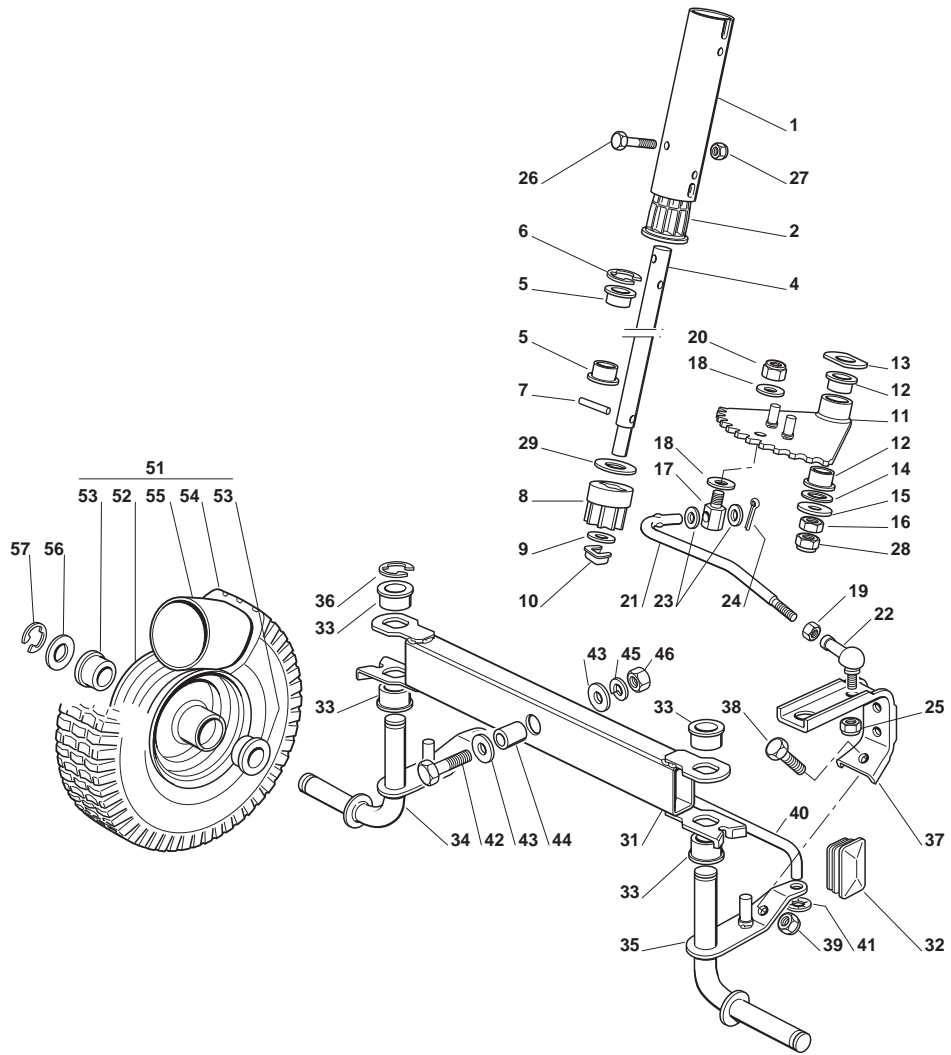

Steering							
POS	CODE	Q.TY	DESCRIPTION	DESCRIZIONE	DESCRIPTION	BESCHREIBUNG	NOTES
1	127340305/1	1	Column Extension	Column Extension	Column Extension	Column Extension	
2	127047005/1	1	Bush	Bussola	Douille	Buchse	
4	127520052/0	1	Steering Column	Steering Column	Steering Column	Steering Column	
5	127047004/0	2	Bush	Bussola	Douille	Buchse	
6	112001010/0	1	Benzing Ring	Anello Benzing	Anneau Benzing	Ring Benzing	
7	112622650/0	1	Pin	Perno	Pivot	Bolzen	
8	127570050/0	1	Pinion	Pignone	Pignon	Ritzel	
9	112521370/0	1	Washer	Rondella	Rondelle	Scheibe	
10	112436030/0	1	Plate	Plate	Plate	Plate	
11	384735553/1	1	Ring Gear	Ring Gear	Ring Gear	Ring Gear	
12	127047004/0	2	Bush	Bussola	Douille	Buchse	
13	327670054/0	1	Washer	Rondella	Rondelle	Scheibe	
14	322672152/0	1	Antifriction Washer	Antifriction Washer	Antifriction Scheibe	Rondella Antifrizione	
15	112523070/0	1	Washer	Rondella	Rondelle	Scheibe	
16	112293200/0	1	Nut	Dado	Ecrou	Nuss	
17	125510056/0	1	Pin	Perno	Pivot	Bolzen	
18	325670008/1	2	Washer	Rondella	Rondelle	Scheibe	
19	112293200/0	1	Nut	Dado	Ecrou	Nuss	
20	112156602/0	1	Nut	Dado	Ecrou	Nuss	
21	127034066/2	1	Steering Control Rod	Asta	Tige	Stange	
22	122746610/0	1	Joint	Joint	Joint	Joint	
23	325670008/1	2	Washer	Rondella	Rondelle	Scheibe	
24	112141418/0	1	Cotter Pin	Copiglia	Goupille	Split	
25	112155000/0	1	Nut	Dado	Ecrou	Nuss	
26	112689515/0	2	Screw	Vite	Vis	Schraube	
27	112154510/0	2	Nut	Dado	Ecrou	Nuss	
28	112155000/0	1	Nut	Dado	Ecrou	Nuss	
29	327670054/0	1	Washer	Rondella	Rondelle	Scheibe	
31	384034059/0	1	Front Wheel Axle	Asse Ruote Anteriore	Achse, Vorderrad	Axe Roues Avant	
32	118737852/0	2	Cap	Tappo	Bouchon	Stopfen	
33	127047004/0	4	Bush	Bussola	Douille	Buchse	
34	384230405/0	1	Right Stub Axle	Fusello Destro	Fuseau Droit	Rechter Achsschenkel	
35	384230407/0	1	Left Stub Axle	Fusello Sinistro	Fuseau Gauche	Linker Achsschenkel	
36	112000970/0	1	Benzing Ring	Anello Benzing	Anneau Benzing	Ring Benzing	
37	327787041/0	1	Tie Rod	Tie Rod	Tie Rod	Tie Rod	
38	112793102/0	1	Screw	Vite	Vis	Schraube	
39	112155000/0	1	Nut	Dado	Ecrou	Nuss	
40	127840051/0	1	Tie Rod	Tie Rod	Tie Rod	Tie Rod	
41	112604899/0	2	Crown Fastener	Fissatore A Corona	Fixateur A Couronne	Kronescheibe	
42	112692695/0	1	Screw	Vite	Vis	Schraube	
43	112523100/0	2	Washer	Rondella	Rondelle	Scheibe	
44	125160016/0	1	Equalizer Spacer	Distanziale	Entretoise	Distanzring	
45	112587100/0	1	Grower	Grower	Grower	Federring	
46	112295300/0	1	Hexagonal Nut	Dado	Ecrou	Nuss	
51	184680056/1	2	Front Wheel	Ruota Anteriore	Vorderrad	Roue Avant	
52	184044002/0	2	Front Rim Ass.Y	Front Rim Ass.Y	Front Rim Ass.Y	Front Rim Ass.Y	
53	127045070/0	4	Bush	Bussola	Douille	Buchse	
54	127590058/0	2	Tyre	Pneumatico	Pneu	Reifen	
55	127590056/0	2	Inner Tube	Inner Tube	Inner Tube	Inner Tube	
56	112521390/0	2	Washer	Rondella	Rondelle	Scheibe	
57	112000970/0	2	Benzing Ring	Anello Benzing	Anneau Benzing	Ring Benzing