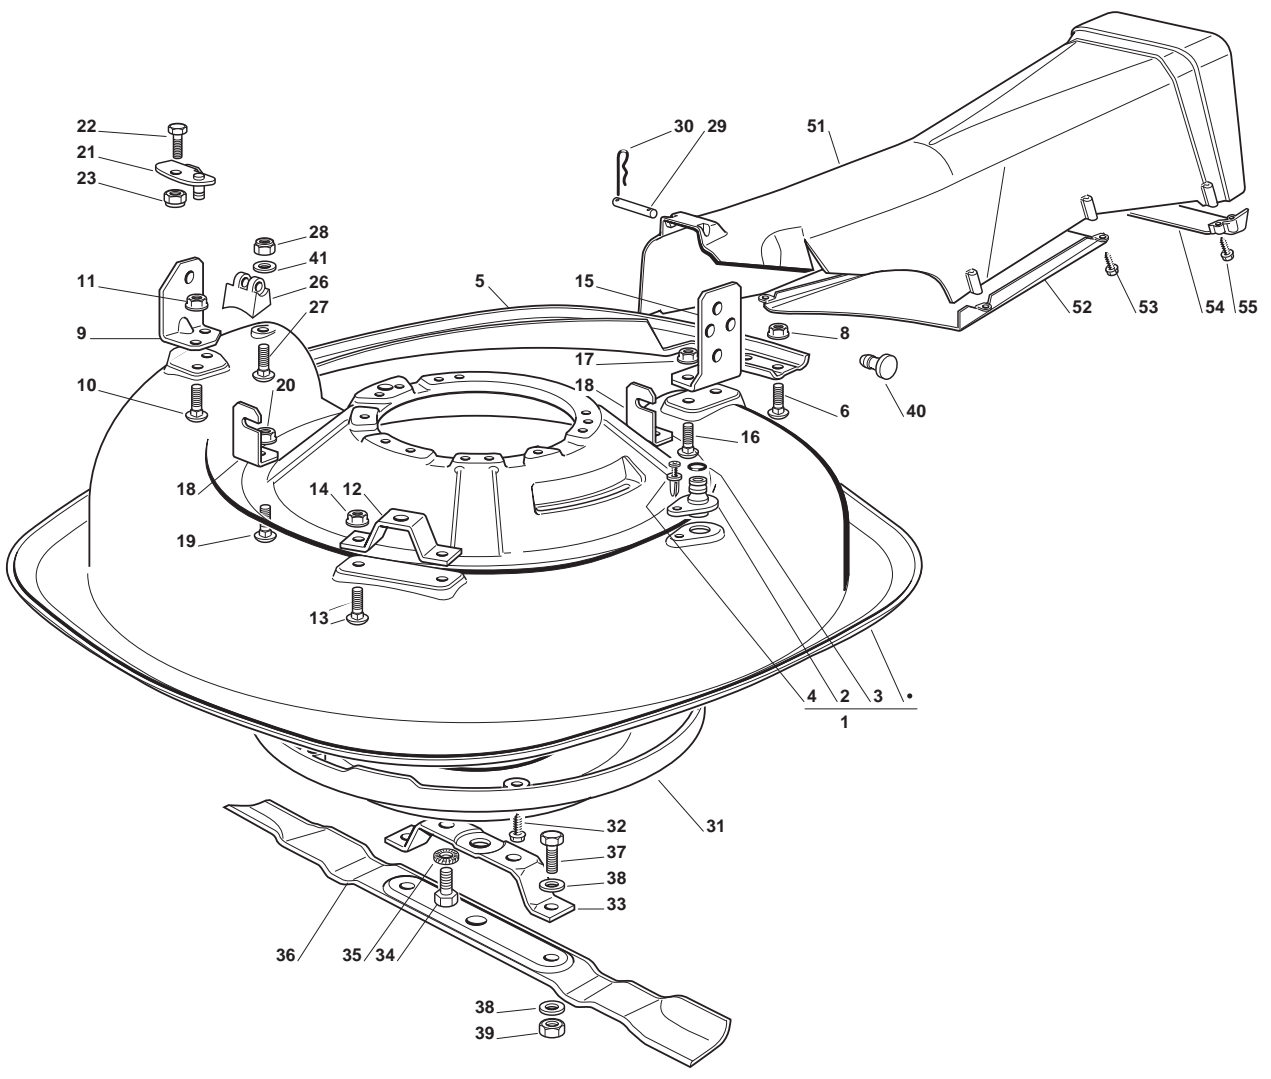

Cutting Plate							
POS	CODE	Q.TY	DESCRIPTION	DESCRIZIONE	DESCRIPTION	BESCHREIBUNG	NOTES
1	384564095/1	1	Cutting Plate Black	Piatto Di Taglio Nero	Plateau De Coupe Noir	Schneidwerkzeug Schwarz	
1	384564104/1	1	Red Cutting Plate	Piatto Di Taglio Rosso	Plateau De Coupe Rouge	Schneidwerkzeug Rot	
1	384564117/0	1	Cutting Plate Yellow	Piatto Di Taglio Giallo	Plateau De Coupe Jaune	Schneidwerkzeug Gelb	
2	125033060/0	1	Washing Cutting Deck Connection	Attacco Lavaggio Piatto	Attaque Lavage Plateau De Coupe	Wasseranschluß Mähwerk	
3	119035000/0	1	O Ring	O Ring	O Ring	O Ring	
4	112500030/0	1	Rivet	Rivetto	Rivet	Niet	
5	384650103/0	1	Stiffening	Rinforzo	Renforcement	Verstaerkung	
6	112815200/0	4	Screw	Vite	Vis	Schraube	
8	112292102/0	4	Nut	Dado	Ecrou	Nuss	
9	327772119/0	1	Clamp	Staffa	Etrier	Bride	
10	112818690/0	2	Screw	Vite	Vis	Schraube	
11	112293201/0	2	Nut	Dado	Ecrou	Nuss	
12	327772133/0	1	Clamp	Staffa	Etrier	Bride	
13	112818690/0	2	Screw	Vite	Vis	Schraube	
14	112293201/0	2	Nut	Dado	Ecrou	Nuss	
15	327772127/2	1	Clamp	Staffa	Etrier	Bride	
16	112818700/0	2	Screw	Vite	Vis	Schraube	
17	112293201/0	2	Nut	Dado	Ecrou	Nuss	
18	327753071/0	2	Angle Bracket	Squadretta	Equerre	Winkel	
19	112818690/0	2	Screw	Vite	Vis	Schraube	
20	112293201/0	2	Nut	Dado	Ecrou	Nuss	
21	384545063/0	1	Plate	Plate	Plate	Plate	
22	112792611/0	1	Screw	Vite	Vis	Schraube	
23	112155000/0	1	Nut	Dado	Ecrou	Nuss	
26	327230200/2	1	Rear Conveyor Fulcrum	Fulcro Convogliatore Posteriore	Ens. Convoyeur Arriere	Hinterleitblechsatz	
27	112815210/0	1	Screw	Vite	Vis	Schraube	
28	112154510/0	1	Nut	Dado	Ecrou	Nuss	
29	127510097/1	1	Pin	Perno	Pivot	Bolzen	
30	124487997/0	2	Cotter Pin	Copiglia	Goupille	Split	
31	327600122/0	1	Protection	Protezione	Protection	Schutz	
32	112728530/0	5	Screw	Vite	Vis	Schraube	
33	327787045/1	1	Blade Support	Supporto Premilama	Support De Lame	Blade-Unterstützung	
34	112794110/0	2	Screw	Vite	Vis	Schraube	
35	112540070/0	2	Washer	Rondella	Rondelle	Scheibe	
36	184109504/0	1	Blade	Coltello	Lame	Messer	
37	112793102/0	2	Screw	Vite	Vis	Schraube	
38	112523060/0	4	Washer	Rondella	Rondelle	Scheibe	
39	112155010/0	2	Nut	Dado	Ecrou	Nuss	
40	127275000/0	1	Grommet	Gommino	Caoutchouc	Gummi	
41	112521330/0	1	Washer	Rondella	Rondelle	Scheibe	
51	127107502/0	1	Conveyor	Convogliatore	Convoyeur	Konveyor	
52	327140056/0	1	Deflector	Deflettore	Deflecteur	Abweiser	
53	112735402/0	5	Screw	Vite	Vis	Schraube	
54	127650120/0	1	Stiffening	Rinforzo	Renforcement	Verstaerkung	
55	112735410/0	2	Screw	Vite	Vis	Schraube