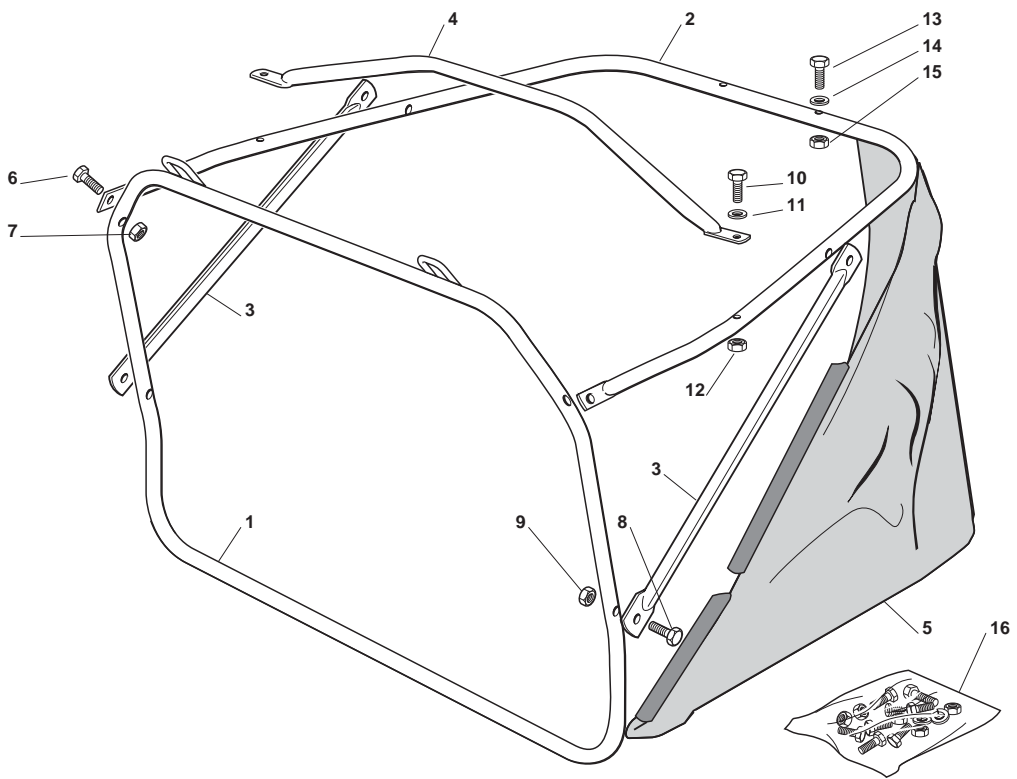

Grasscatcher							
POS	CODE	Q.TY	DESCRIPTION	DESCRIZIONE	DESCRIPTION	BESCHREIBUNG	NOTES
1	384801121/0	1	Front Frame	Telaio Anteriore	Chassis Anterieure	Vorderrahmen	
2	384801119/0	1	Upper Frame	Telaio Superiore	Chassis Superieur	Obererrahmen	
3	327650129/0	2	Stiffening	Rinforzo	Renforcement	Verstaerkung	
4	384394051/0	1	Handle	Handle	Handle	Handle	
5	184106068/0	1	Grasscatcher	Confezione Sacco	Bac	Sack	
6	112789020/0	2	Screw	Vite	Vis	Schraube	
7	112154330/0	2	Low Self-Locking Nut	Dado Autobloccante	Écrou auto-bloquant	Selbstsichernde Mutter	
8	112789020/0	4	Screw	Vite	Vis	Schraube	
9	112154330/0	4	Low Self-Locking Nut	Dado Autobloccante	Écrou auto-bloquant	Selbstsichernde Mutter	
10	112789210/0	2	Screw	Vite	Vis	Schraube	
11	112521331/0	2	Washer	Rondella	Rondelle	Scheibe	
12	112154330/0	2	Low Self-Locking Nut	Dado Autobloccante	Écrou auto-bloquant	Selbstsichernde Mutter	
13	112674530/0	2	Screw	Vite	Vis	Schraube	
14	112521331/0	2	Washer	Rondella	Rondelle	Scheibe	
15	112154330/0	2	Low Self-Locking Nut	Dado Autobloccante	Écrou auto-bloquant	Selbstsichernde Mutter	
16	184180186/0	1	Screw	Vite	Vis	Schraube