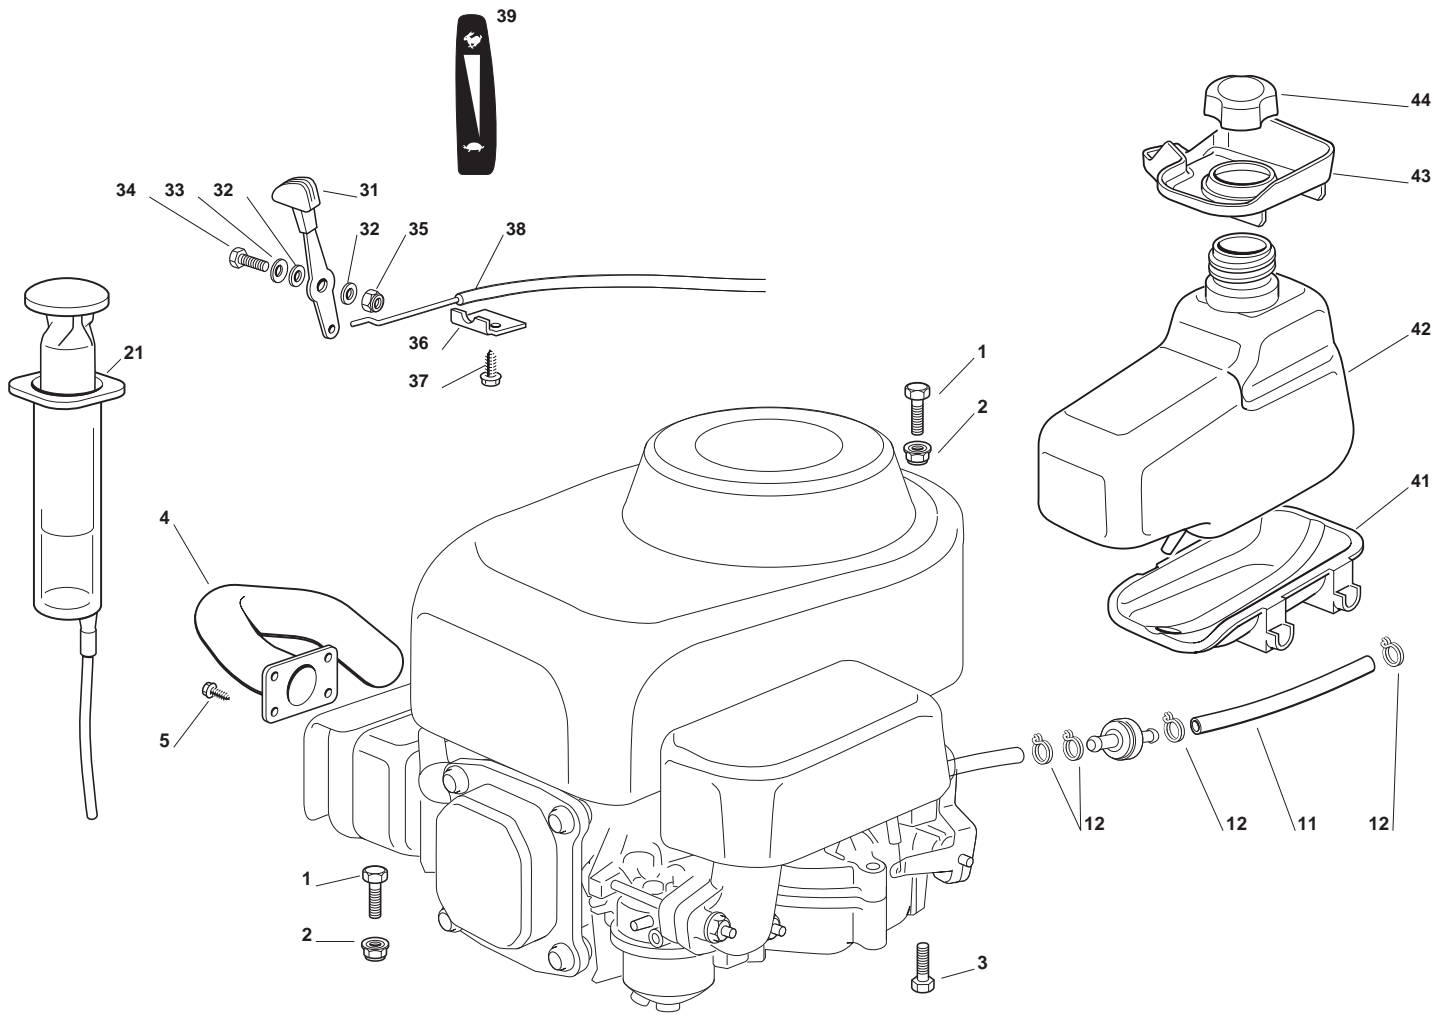

Engine B&S							
POS	CODE	Q.TY	DESCRIPTION	DESCRIZIONE	DESCRIPTION	BESCHREIBUNG	NOTES
1	112691100/0	2	Screw	Vite	Vis	Schraube	
2	112154210/0	3	Nut	Nut	Nut	Nut	
3	112691800/0	1	Screw	Vite	Vis	Schraube	
4	118738245/0	1	Exhaust Tube	Tubo Scarico	Tube Echappement	Abgasungrohr	
5	112735104/0	1	Screw	Vite	Vis	Schraube	
6	127787077/0	1	Bracket	Bracket	Bracket	Bracket	
7	112735110/0	1	Screw	Vite	Vis	Schraube	
11	325869033/1	1	Fuel Tube	Tubo Carburante	Tube De Connexion	Verbindungsrohr	
12	118375051/1	2	Fair Led	Fascetta	Collier	Rohrschelle	
21	118718000/0	1	Oil Emptying Syringe	Oil Emptying Syringe	Oil Emptying Syringe	Oil Emptying Syringe	
31	384317094/0	1	Throttle Lever	Leva Acceleratore	Levier Accélérateur	Gashebel	
32	112523040/0	2	Washer	Rosetta	Rondelle	Scheibe	
33	112530060/0	1	Spring Washer	Rosetta Elastica	Rondelle Elastique	Elastische Scheibe	
34	112791500/0	1	Screw	Vite	Vis	Schraube	
35	112154510/0	1	Nut	Nut	Nut	Nut	
36	322981467/0	1	Plate	Piastrina	Plaquette	Plättchen	
37	112735105/0	2	Screw	Vite	Vis	Schraube	
38	184000254/0	1	Throttle Cable	Cavo Acceleratore	Câble Accélérateur	Gashebel Kabel	
39	114364614/0	1	Label	Etichetta	Etiquette	Etikett	
41	127787057/0	1	Support	Supporto	Support	Halter	
42	127733002/1	1	Fuel Tank	Serbatoio	Réservoir à carburant	Treibstofftank	
43	127600113/0	1	Plastic Petrol Protection	Plastic Petrol Protection	Plastic Petrol Protection	Treibstofftank	
44	127790000/1	1	Fuel Cap	Tappo Serbatoio	Bouchon Reservoir	Tank Einfüllstopfen	