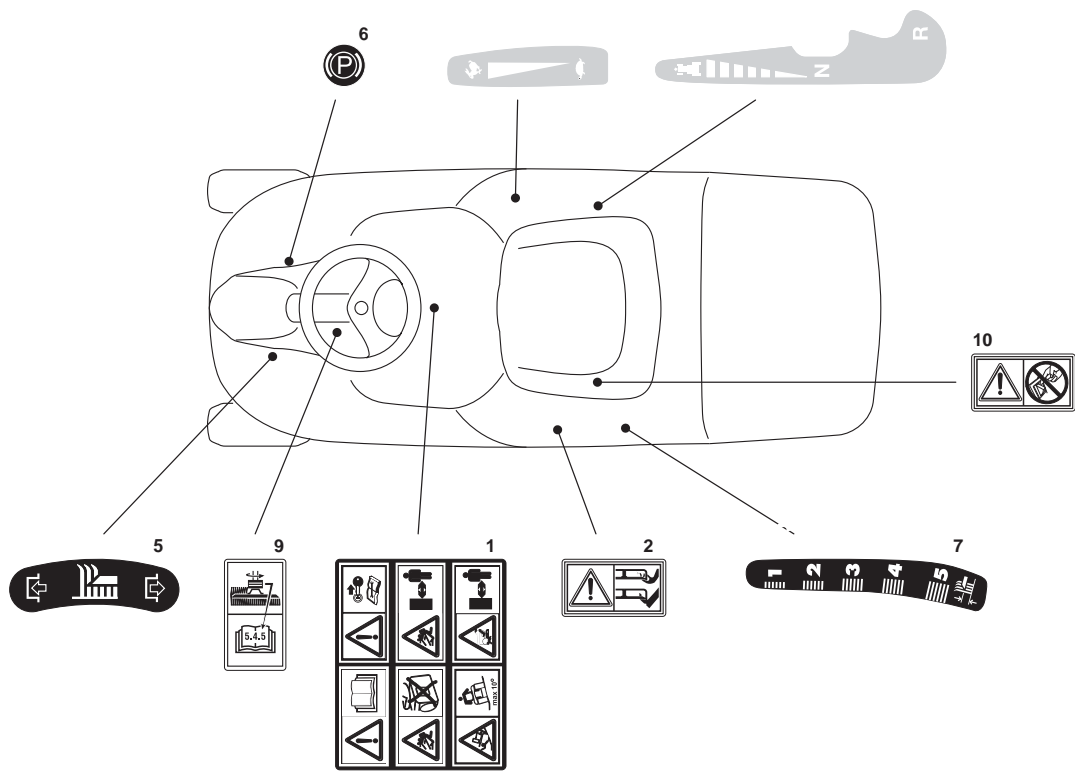

Labels							
POS	CODE	Q.TY	DESCRIPTION	DESCRIZIONE	DESCRIPTION	BESCHREIBUNG	NOTES
1	114357428/1	1	Label	Etichetta	Etiquette	Etikett	
2	114356699/1	1	Label	Etichetta	Etiquette	Etikett	
5	114358418/0	1	Label	Etichetta	Etiquette	Etikett	
6	114358460/0	1	Label	Etichetta	Etiquette	Etikett	
7	114358417/0	1	Lifting Deck Label	Etichetta	Etiquette	Etikett	
9	114358654/1	1	Label	Etichetta	Etiquette	Etikett	
10	114360118/0	1	Safety Label	Etichetta Di Sicurezza	Etiquette	Klebzettel