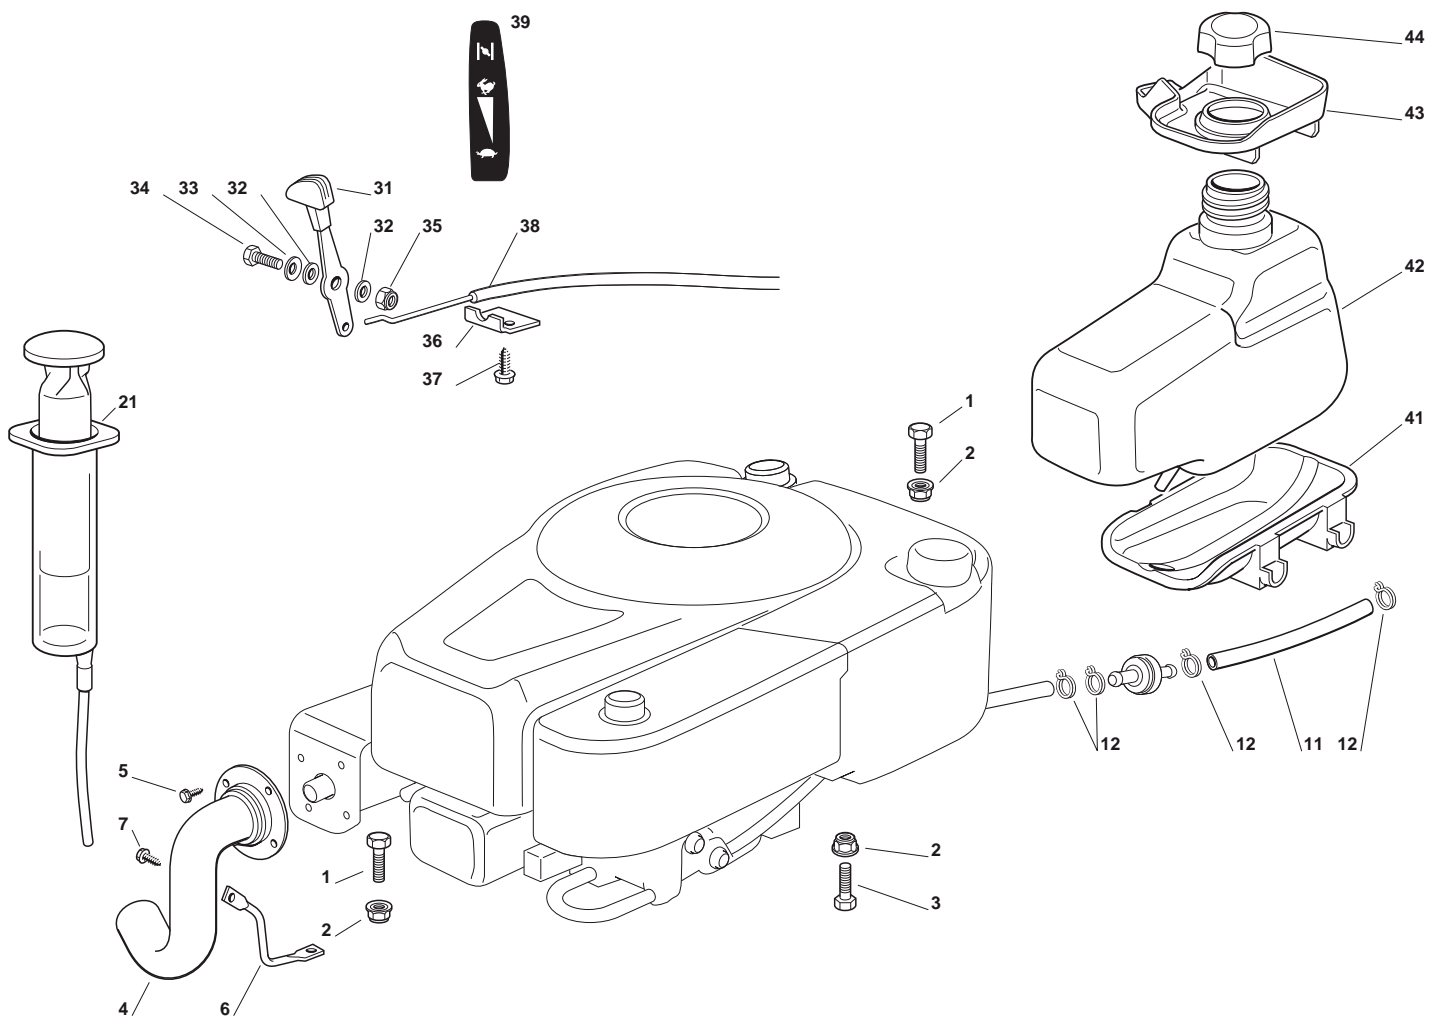

Engine B&S							
POS	CODE	Q.TY	DESCRIPTION	DESCRIZIONE	DESCRIPTION	BESCHREIBUNG	NOTES
1	112691100/0	2	Screw	Vite	Vis	Schraube	
2	112154210/0	3	Nut	Nut	Nut	Nut	
3	112691800/0	1	Screw	Vite	Vis	Schraube	
4	118738245/0	1	Exhaust Tube	Tubo Scarico	Tube Echappement	Abgasungrohr	
5	112735104/0	1	Screw	Vite	Vis	Schraube	
6	127787077/0	1	Bracket	Bracket	Bracket	Bracket	
7	112735110/0	1	Screw	Vite	Vis	Schraube	
11	325869033/1	1	Fuel Tube	Tubo Carburante	Tube De Connexion	Verbindungsrohr	
12	118375051/1	2	Fair Led	Fascetta	Collier	Rohrschelle	
21	118718000/0	1	Oil Emptying Syringe	Oil Emptying Syringe	Oil Emptying Syringe	Oil Emptying Syringe	
31	384317094/0	1	Throttle Lever	Leva Acceleratore	Levier Accélérateur	Gashebel	
32	112523040/0	2	Washer	Rosetta	Rondelle	Scheibe	
33	112530060/0	1	Spring Washer	Rosetta Elastica	Rondelle Elastique	Elastische Scheibe	
34	112791500/0	1	Screw	Vite	Vis	Schraube	
35	112154510/0	1	Nut	Nut	Nut	Nut	
36	322981467/0	1	Plate	Piastrina	Plaquette	Plättchen	
37	112735105/0	2	Screw	Vite	Vis	Schraube	
38	184000254/0	1	Throttle Cable	Cavo Acceleratore	Câble Accélérateur	Gashebel Kabel	
39	114364614/0	1	Label	Etichetta	Etiquette	Etikett	
41	127787057/0	1	Support	Supporto	Support	Halter	
42	127733002/1	1	Fuel Tank	Serbatoio	Réservoir à carburant	Treibstofftank	
43	127600113/0	1	Plastic Petrol Protection	Plastic Petrol Protection	Plastic Petrol Protection	Treibstofftank	
44	127790000/1	1	Fuel Cap	Tappo Serbatoio	Bouchon Reservoir	Tank Einfüllstopfen	