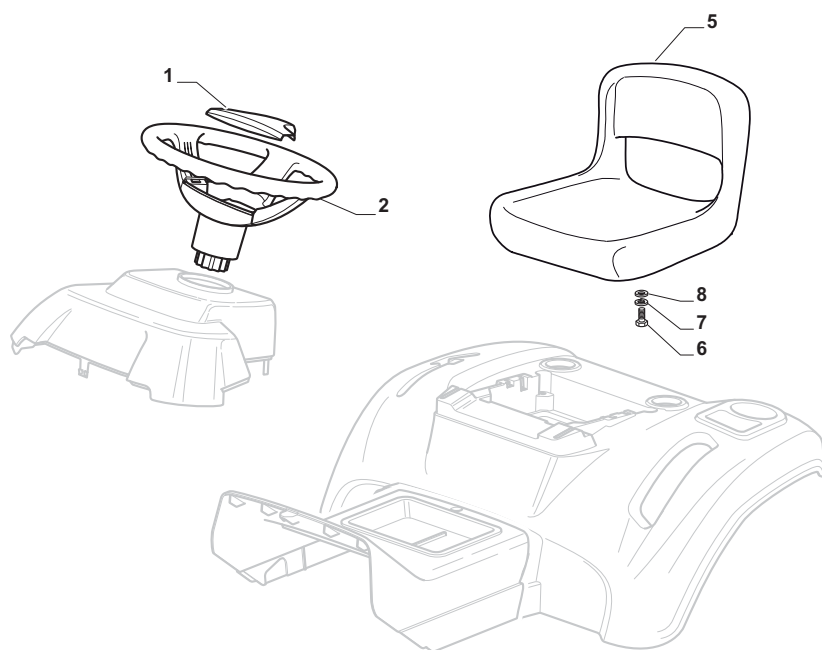

Seat & Steering Wheel							
POS	CODE	Q.TY	DESCRIZIONE	DESCRIPTION	DESCRIPTION	BESCHREIBUNG	NOTES
1	325580504/0	1	Placca Volante	Steering Plate	Plaque Volant	Lenkradplatte	
2	325961219/0	1	Volante	Steering Wheel	Volant	Lenkrad	
5	125722456/0	1	Sedile	Seat	Siege	Sitz	
6	12792611/0	4	Vite	Screw	Vis	Schraube	
7	12540260/0	4	Rondella	Washer	Rondelle	Scheibe	
8	12523060/0	4	Rondella	Washer	Rondelle	Scheibe