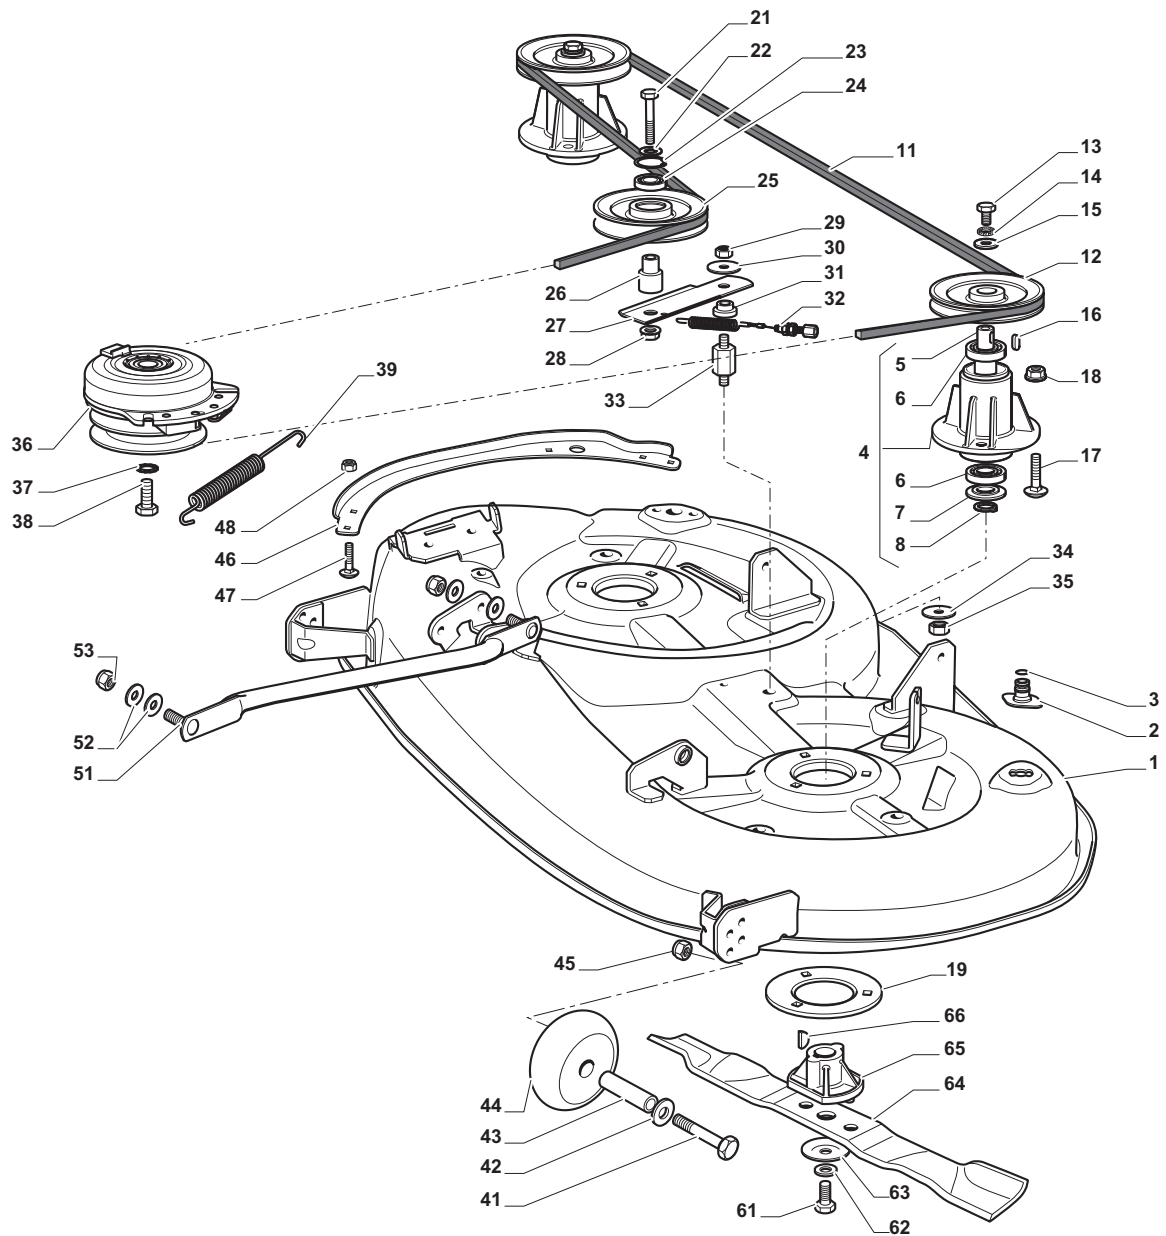

Cutting Plate

POS	CODE	Q.TY	DESCRIZIONE	DESCRIPTION	DESCRIPTION	BESCHREIBUNG	NOTES
1	382565069/0	1	Piatto, Nero	Plate	Plateau	Schneid	
2	325033086/0	2	Attacco Tubo Acqua	Water Hose Connection	Raccord Tuyau D'Eau	Wasseranschluss	
3	19035000/0	2	Anello Or	O Ring	O Ring	O Ring	
4	382207204/0	2	Ass. Flangia	Flange Ass.Y	Ensamble Bride	Nabe, Komplet	
5	125020804/0	2	Albero	Shaft	Arbre	Welle	
6	119216047/0	4	Cuscinetto	Bearing	Roulement	Kuegellager	
7	25160501/0	2	Disco Parapolvere	Dust Cover	Protege-Poussiere	Staubschuttscheibe	
8	12609260/0	2	Seeger	Seeger	Seeger	Seeger	
11	135061506/0	1	Cinghia	Belt	Courroie	Riemen	
12	25601571/0	2	Puleggia	Pulley	Poulie	Riemenscheibe	
13	12793102/0	2	Vite	Screw	Vis	Schraube	
14	12540260/0	2	Rondella	Washer	Rondelle	Scheibe	
15	25670007/0	2	Rosetta	Washer	Rondelle	Scheibe	
16	12139480/0	2	Chiavetta	Key	Clavette	Keil	
17	12818700/0	6	Vite	Screw	Vis	Schraube	
18	12154210/0	6	Dado	Nut	Ecrou	Mutter	
19	325160505/0	2	Disco	Plate	Disque	Scheibe	
21	12691800/0	1	Vite	Screw	Vis	Schraube	
22	12524010/0	1	Rosetta	Washer	Rondelle	Scheibe	
23	12610800/0	1	Anello Elastico	Snap Ring	Anneau Ressort	Sprengring	
24	119216048/0	1	Cuscinetto	Bearing	Roulement	Kuegellager	
25	125601586/0	1	Puleggia	Pulley	Poulie	Riemenscheibe	
26	125160056/0	1	Distanziale	Spacer	Entretoise	Entfernungsstück	
27	325318255/0	1	Leva	Lever	Levier	Hebel	
28	12293201/0	1	Dado	Nut	Ecrou	Mutter	
29	12155020/0	1	Dado	Nut	Ecrou	Mutter	
30	125670022/0	1	Rondella	Washer	Rondelle	Scheibe	
31	125040635/0	1	Bussola	Bush	Douille	Büchse	
32	382004619/0	1	Filo	Wire	Fil	Kabel	
33	125160057/0	1	Distanziale	Spacer	Entretoise	Entfernungsstück	
34	12523080/0	1	Rosetta	Washer	Rondelle	Scheibe	
35	12156602/0	1	Dado	Nut	Ecrou	Mutter	
36	118399062/0	1	Frizione	Clutc	Embrajage	Kupplung	
37	12543000/0	1	Rosetta	Washer	Rondelle	Scheibe	
38	12737320/0	1	Vite	Screw	Vis	Schraube	
39	125430277/0	1	Molla	Spring	Ressort	Feder	
41	12692050/0	2	Vite	Screw	Vis	Schraube	
42	12523060/0	2	Rondella	Washer	Rondelle	Scheibe	
43	25510072/0	2	Distanziale	Spacer	Entretoise	Entfernungsstück	
44	82700001/0	2	Ruotino Antiscalpo Ø 100	Anti Scalp Wheel Ø 100	Rouettes Antiscalp Ø 100	Skalpierschutzrädchen Ø 100	
45	12293201/0	2	Dado	Nut	Ecrou	Mutter	
46	325547259/0	1	Rinforzo	Stiffening	Renforcement	Verstaerkung	
47	12815200/0	5	Vite	Screw	Vis	Schraube	
48	12154510/0	5	Dado	Nut	Ecrou	Mutter	
51	382000565/0	2	Asta Bilanciere	Equalizer Rod	Tige Balancier	Kipphebel	
52	25670008/1	8	Rondella	Washer	Rondelle	Scheibe	
53	12156602/0	4	Dado	Nut	Ecrou	Mutter	
61	12735694/0	2	Vite	Screw	Vis	Schraube	
62	12523080/0	2	Rosetta	Washer	Rondelle	Scheibe	
63	22160400/0	2	Disco Elastico	Elastic Washer	Rondelle Elastique	Federscheibe	
64	182004357/0	2	Coltello Mulching	Right Blade Mulching	Lame Droite Mulching	Rechter Messer Mulching	
65	25463200/0	2	Mozzo Coltello	Blade Hub	Moyeu Lame	Messerhalter	
66	12139100/0	2	Linguetta	Feather	Clavette	Keil