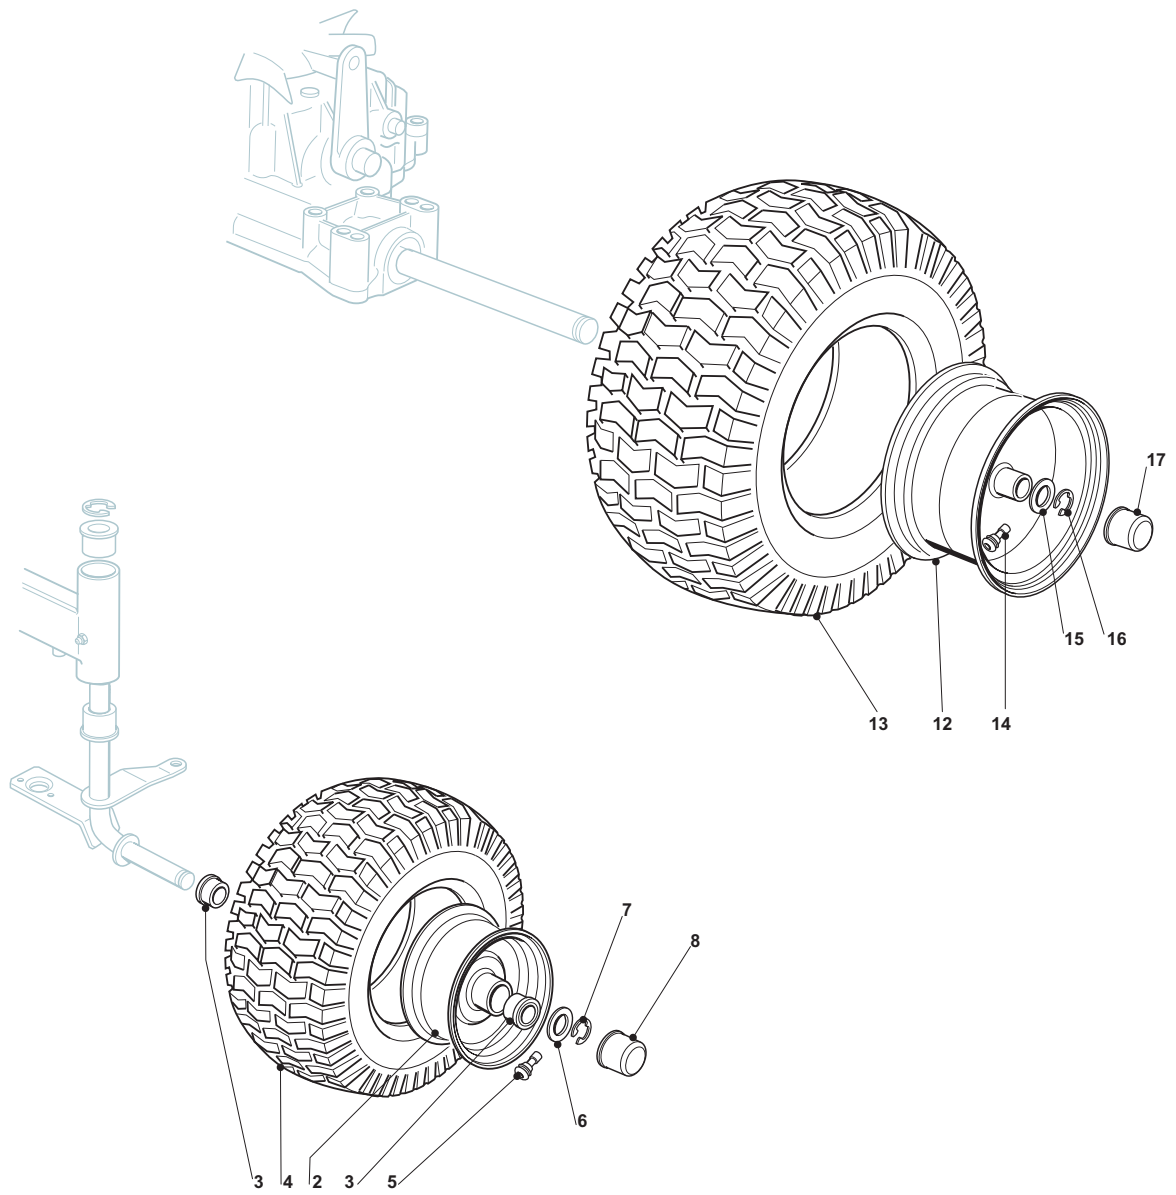

Wheels							
POS	CODE	Q.TY	DESCRIZIONE	DESCRIPTION	DESCRIPTION	BESCHREIBUNG	NOTES
2	182000598/0	2	Cerchio Ruota	Rimm	Bandage Roue	Vorderrad Felger	
3	25122200/2	4	Cuscinetto	Bearing	Roulement	Lager	
4	125590014/0	2	Pneumatico 13 "	Tyre 13 "	Pneu 13 "	Reifen 13 "	
4	127590066/0	2	Pneumatico 15"	Tyre 15"	Pneu 15"	Reifen 15"	
5	25950000/0	2	Valvola	Valve	Soupape	Ventil	
6	25670005/1	2	Rosetta	Washer	Rondelle	Scheibe	
7	12001000/0	2	Anello Elastico	Snap Ring	Anneau Ressort	Sprengring	
8	22110230/0	2	Coprimezzo	Hub Cover	Couvre Moyeu	Nabendeckel	
12	182000599/0	2	Cerchio Ruota	Rimm	Bandage Roue	Hintrerrad Felger	
13	125590015/0	2	Pneumatico	Shoe	Pneu	Reifen	
14	25950000/0	2	Valvola	Valve	Soupape	Ventil	
15	25670005/1	2	Rosetta	Washer	Rondelle	Scheibe	
16	12001010/0	2	Anello Elastico	Snap Ring	Anneau Ressort	Sprengring	
17	22110230/0	2	Coprimezzo	Hub Cover	Couvre Moyeu	Nabendeckel