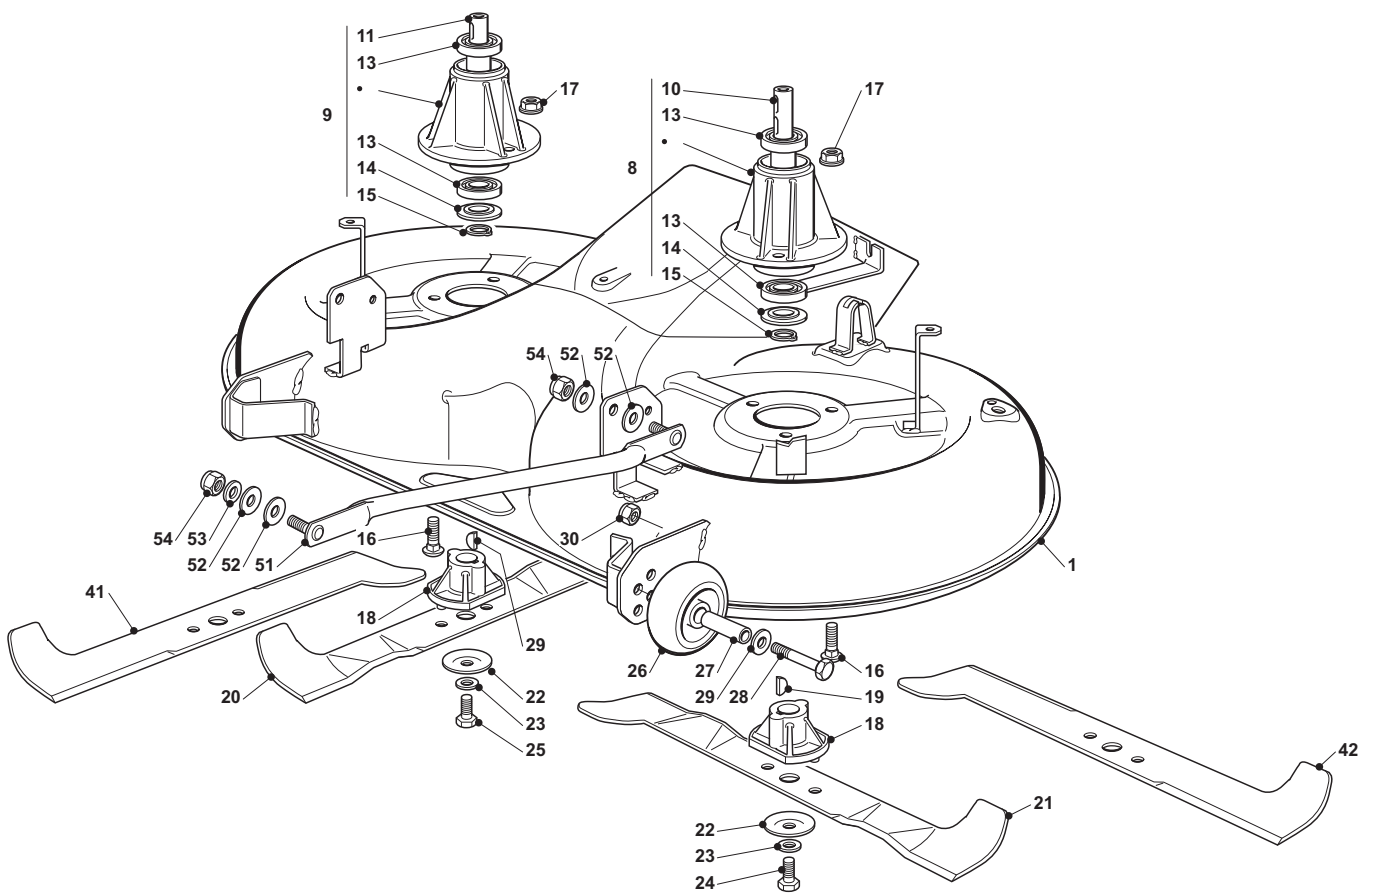

Cutting Plate							
POS	CODE	Q.TY	DESCRIZIONE	DESCRIPTION	DESCRIPTION	BESCHREIBUNG	NOTES
1	382564151/0	1	Piatto Di Taglio Nero	Cutting Plate Black	Plateau De Coupe Noire	Schneidwerkzeug Schwarz	
8	82207200/1	1	Ass. Flangia Principale	Main Shaft Support	Support Arbre Principal	Masserwellehauptsatz	
9	82207201/2	1	Ass. Flangia Secondaria	Secondary Shaft Support	Support Arbre Secondaire	Masserwelle Zweiersatz	
10	25020800/1	1	Albero Lama Principale	Main Blade Shaft	Arbre Lama Principal	Haupt Messerwelle	
11	25020801/2	1	Albero Lama Secondario	Secondary Blade Shaft	Arbre Lama Secondaire	Zweite Messerwelle	
13	119216047/0	4	Cuscinetto	Bearing	Roulement	Kuegellager	
14	25160501/0	2	Disco Parapolvere	Dust Cover	Protege-Poussiere	Staubschuttscheibe	
15	12609260/0	2	Seeger	Seeger	Seeger	Seeger	
16	12818700/0	6	Vite	Screw	Vis	Schraube	
17	12154210/0	6	Dado	Nut	Ecrou	Mutter	
18	25463200/0	2	Mozzo Coltello	Blade Hub	Moyeu Lame	Messerhalter	
19	12139100/0	2	Linguetta	Feather	Clavette	Keil	
20	82004348/0	1	Coltello Destro Mulching, Alettato	Right Blade Mulching, Winged	Lame Droite Mulching, Aillettee	Rechter Messer Mulching, Flügel	
21	82004347/0	1	Coltello Sinistro Mulching, Alettato	Left Blade Mulching, Winged	Lame Gauche Mulching, Aillettee	Linker Messer Mulching, Flügel	
22	22160400/0	2	Disco Elastico	Elastic Washer	Rondelle Elastique	Federscheibe	
23	12523080/0	2	Rosetta	Washer	Rondelle	Scheibe	
24	12735694/0	1	Vite	Screw	Vis	Schraube	
25	12735695/1	1	Vite	Screw	Vis	Schraube	
26	82700001/0	2	Ruotino Antiscalpo Ø 100	Anti Scalp Wheel Ø 100	Roulettes Antiscalp Ø 100	Skalpierschutzrädchen Ø 100	
27	25510072/0	2	Distanziale	Spacer	Entretoise	Entfernungsstück	
28	12692050/0	2	Vite	Screw	Vis	Schraube	
29	12523060/0	2	Rondella	Washer	Rondelle	Scheibe	
30	12293201/0	2	Dado	Nut	Ecrou	Mutter	
41	82004341/1	1	Coltello Destro, Alettato	Right Blade, Winged	Lame Droite, Aillettee	Rechter Messer, Flügel	
42	82004340/1	1	Coltello Sinistro, Alettato	Left Blade, Winged	Lame Gauche, Aillettee	Linker Messer, Flügel	
51	82000474/1	2	Asta Bilanciere	Equalizer Rod	Tige Balancier	Kipphebel	
52	25670008/1	8	Rondella	Washer	Rondelle	Scheibe	
53	12523060/0	2	Rondella	Washer	Rondelle	Scheibe	
54	12156602/0	4	Dado	Nut	Ecrou	Mutter