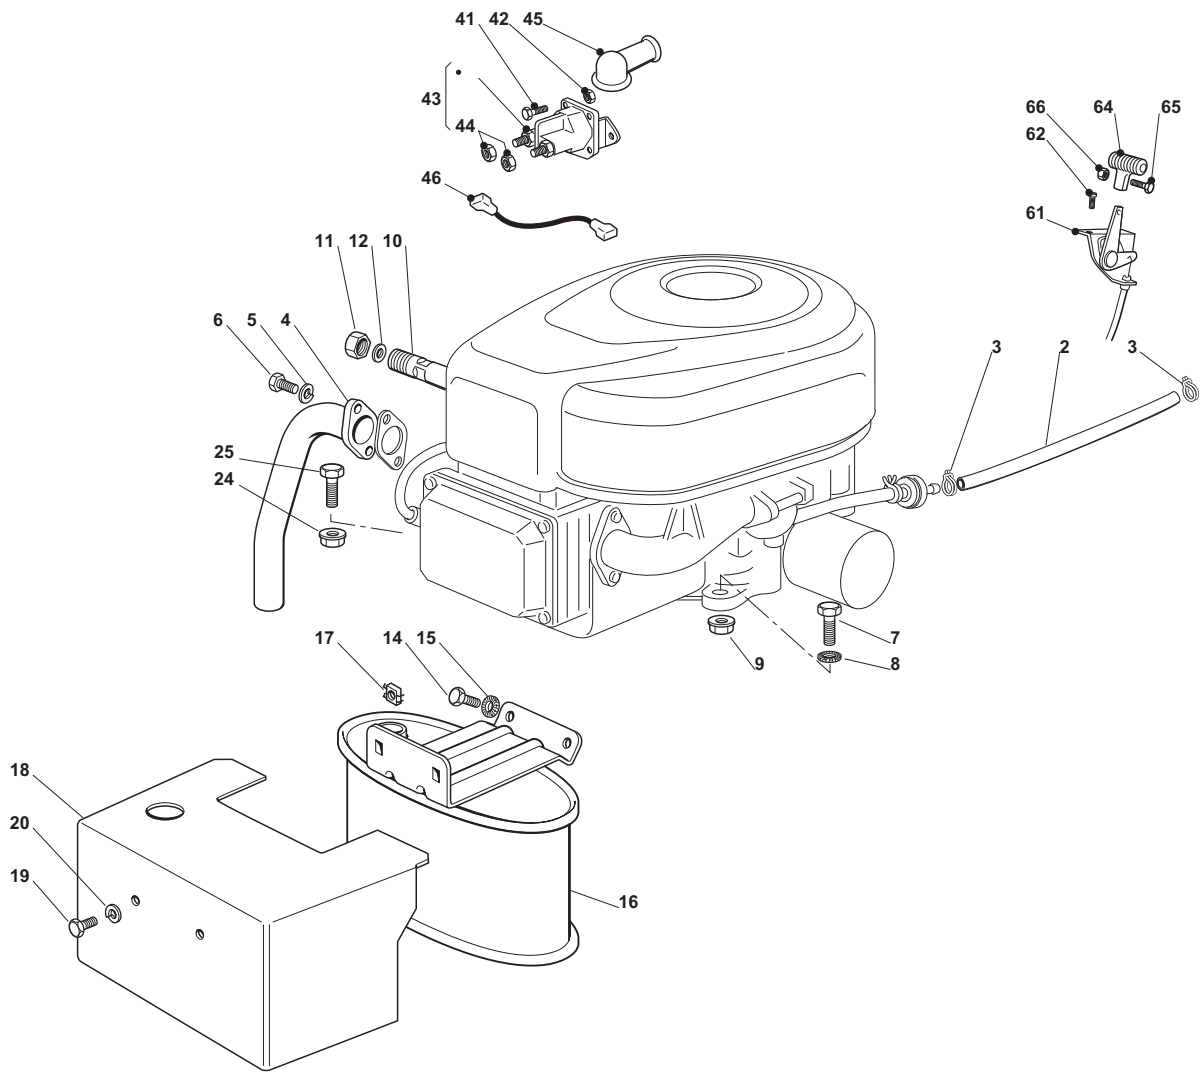

Engine - B&S 15.5 - 16.5 HP

POS	CODE	Q.TY	DESCRIZIONE	DESCRIPTION	DESCRIPTION	BESCHREIBUNG	NOTES
2	25869057/0	1	Tubo Collegamento (1000 Mm)	Connecting Tube (1000 Mm)	Tube De Connexion (1000 Mm)	Verbindungsrohr (1000 Mm)	
3	18375051/1	2	Fascetta	Fair Led	Fixation De Cable	Kabelbefestigung	
4	18738206/0	1	Tubo Scarico	Exhaust Tube	Tube Echappement	Abgasungrohr	
5	12583500/0	2	Grower	Grower	Grower	Grower	
6	12735530/0	2	Vite	Screw	Vis	Schraube	
7	12691115/0	1	Vite	Screw	Vis	Schraube	
8	12540260/0	1	Rondella	Washer	Rondelle	Scheibe	
9	12154210/0	1	Dado	Nut	Ecrou	Mutter	
10	25598050/0	1	Prolunga Scarico Olio	Oil Discharge Extension	Extension Dech. Huile	Öl Abfluss	
11	18737849/0	1	Tappo Per Prolunga	Oil Cap	Bouchon Huile	Oelverschluss	
12	18401001/1	1	Guarnizione	Oil Seal	Garniture	Dichtung	
14	12793102/0	2	Vite	Screw	Vis	Schraube	
15	12540260/0	2	Rondella	Washer	Rondelle	Scheibe	
16	182750010/0	1	Silenziatore	Muffler	Silenceux	Auspuff	
17	12360425/0	2	Dado	Nut (Mech.)	Ecrou	Mutter	
18	82598009/2	1	Protezione	Guard	Protection	Schutze	
19	12792611/0	2	Vite	Screw	Vis	Schraube	
20	12583500/0	2	Grower	Grower	Grower	Grower	
24	12154210/0	3	Dado	Nut	Ecrou	Mutter	
25	12691100/0	3	Vite	Screw	Vis	Schraube	
41	12791213/1	2	Vite	Screw	Vis	Schraube	
42	12292102/0	2	Dado	Nut	Ecrou	Mutter	
43	18736110/0	1	Relé Avviamento	Starter Relay	Relais D'Allumage	Anlassrelais	
44	12360352/0	2	Dado	Nut	Ecrou	Mutter	
45	18564864/1	1	Cappuccio	Protection	Capuchon	Stecker	
46	25065017/0	1	Cavo Relé Avv.	Cable	Cable	Kabel	
61	82000200/1	1	Acceleratore	Accelerator	Accelérateur	Gas Zug	
62	125943012/0	2	Vite	Screw	Vis	Schraube	
64	25394501/0	1	Manopolina	Handle	Poigne	Griff	
65	12726388/0	1	Vite	Screw	Vis	Schraube	
66	12290800/0	1	Dado	Nut	Ecrou	Mutter