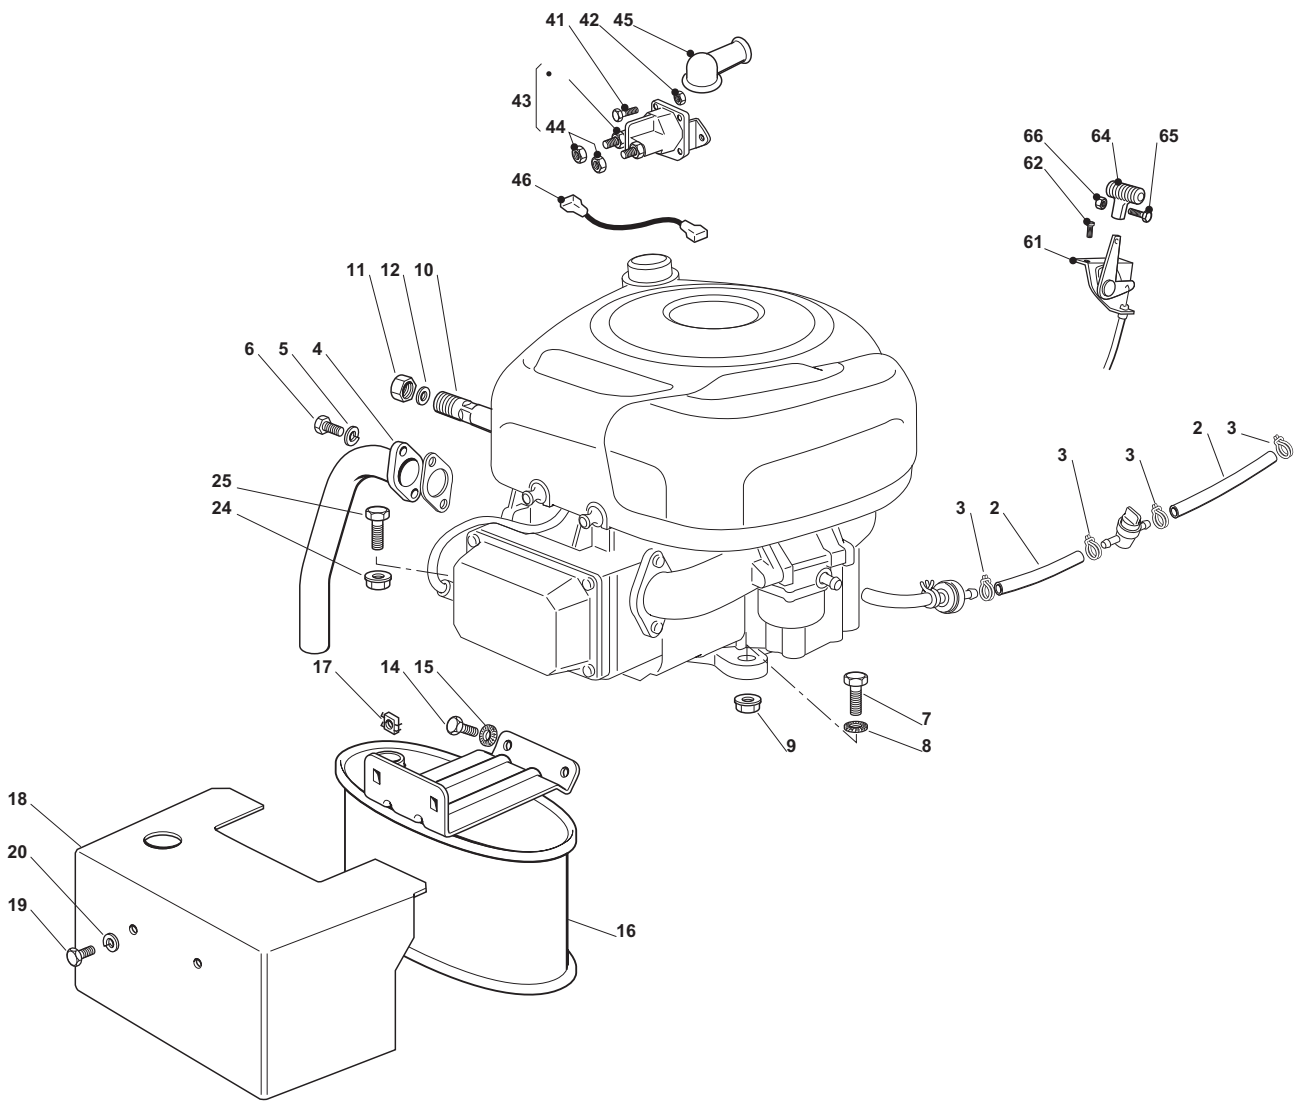

Brake And Gearbox Controls							
POS	CODE	Q.TY	DESCRIZIONE	DESCRIPTION	DESCRIPTION	BESCHREIBUNG	NOTES
1	382500037/0	1	Pedale	Pedal	Pedal	Pedal	
2	325110416/0	1	Copristaffa	Clamp Cover	Couvre Etrier	Bridedeckel	
3	25547037/1	2	Piastrina	Plate	Plaque	Platte	
4	12735599/0	4	Vite	Screw	Vis	Schraube	
5	382000577/0	1	Asta	Rod	Barre	Stange	
6	12521350/0	1	Rondella	Washer	Rondelle	Scheibe	
7	12155000/0	1	Dado	Nut	Ecrou	Mutter	
8	12521350/0	1	Rondella	Washer	Rondelle	Scheibe	
9	12155000/0	1	Dado	Nut	Ecrou	Mutter	
10	25785261/0	1	Supporto	Support	Support	Halter	
11	12815200/0	2	Vite	Screw	Vis	Schraube	
12	12292102/0	2	Dado	Nut	Ecrou	Mutter	
13	82000531/0	1	Asta	Rod	Barre	Stange	
14	22524970/2	1	Perno	Pin	Pivot	Bolzen	
15	12155000/0	1	Dado	Nut	Ecrou	Mutter	
16	25430213/0	1	Molla	Spring	Ressort	Feder	
31	382000605/0	1	Pedale Avanzamento	Drive Pedal	Pedale Transmission	Getriebepedal	
32	325110417/0	1	Copristaffa Anteriore	Clamp Cover Front	Couvre Etrier Avant	Bridedeckel Vorde	
33	325110418/0	1	Copristaffa Posteriore	Clamp Cover Rear	Couvre Etrier Arriere	Bridedeckel Hinter	
34	25785185/0	2	Supporto	Support	Support	Halter	
35	27546015/1	2	Piastrina	Plate	Plaque	Platte	
36	12815245/0	4	Vite	Screw	Vis	Schraube	
37	12154510/0	4	Dado	Nut	Ecrou	Mutter	
38	382000609/0	1	Asta	Rod	Barre	Stange	
39	12523040/0	2	Rosetta	Washer	Rondelle	Scheibe	
40	112000940/0	2	Benzing	Benzing	Benzing	Benzing	
41	382394853/0	1	Ass. Micro	Switch Ass.Y	Micro. Ens.	Mikrosatz	
42	19410609/0	1	Interrutt. Folle	Microswitch	Microinterrupteur	Mikroschalter	
43	12735602/0	2	Vite	Screw	Vis	Schraube	
44	12581100/0	2	Grower	Grower	Grower	Grower	
45	12290791/0	2	Dado	Nut	Ecrou	Mutter	
46	12735110/0	2	Vite	Screw	Vis	Schraube	
61	25207171/0	1	Copertura (Hydro)	Cover (Hydro)	Couvre (Hydro)	Kappe (Hydro)	
62	12735402/0	2	Vite	Screw	Vis	Schraube	
63	12523050/0	4	Rosetta	Washer	Rondelle	Scheibe	