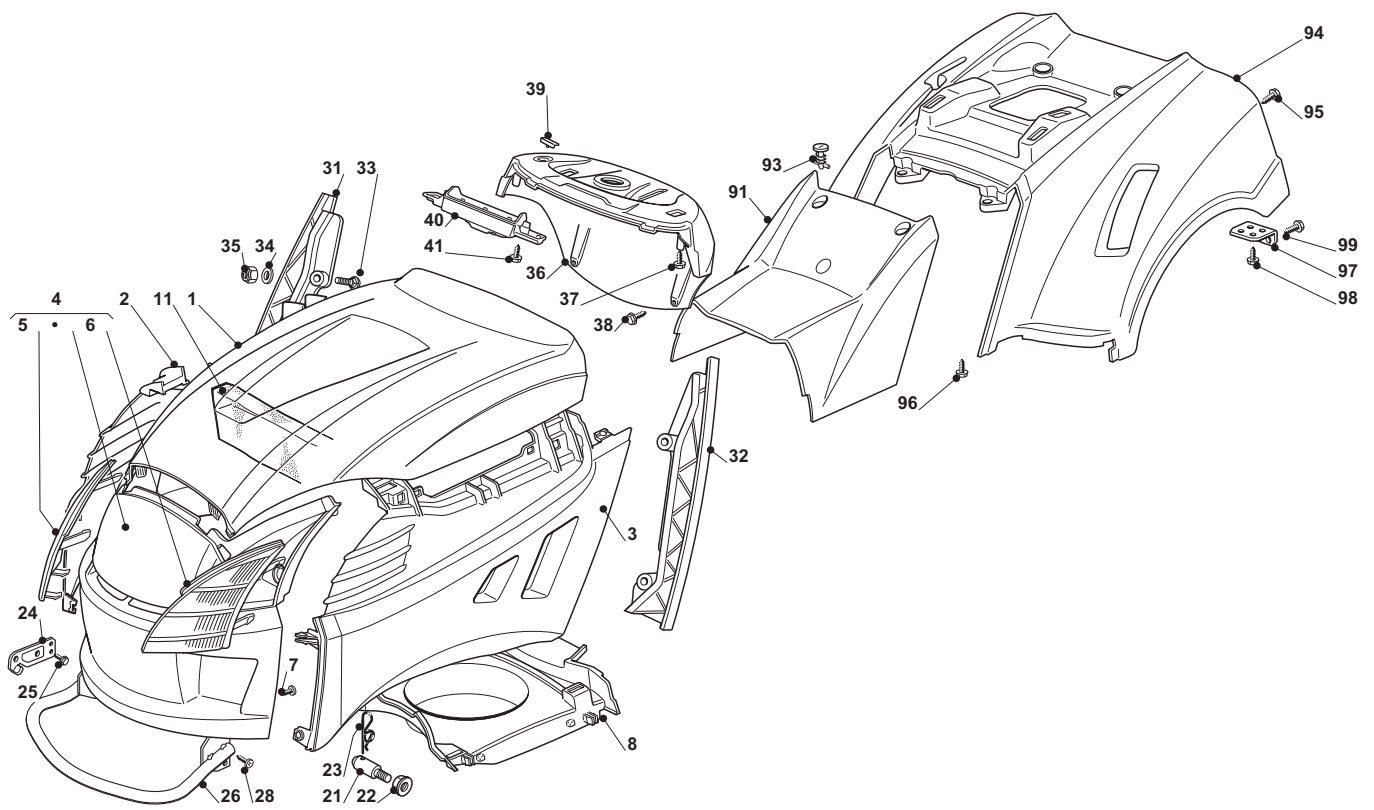

Body							In parts list notes identify as model NJX
POS	CODE	Q.TY	DESCRIZIONE	DESCRIPTION	DESCRIPTION	BESCHREIBUNG	NOTES
1	25076858/0	1	Cofano Superiore Rosso	Upper Engine Hood	Capot Superieure	Oberhaubesatz	
2	325207120/1	1	Cofano Parte Dx	Hood, Right	Capot Droite	Rechte Haube	
3	325207121/1	1	Cofano Parte Sx	Hood, Left	Capot Gauche	Linke Haube	
4	82394607/0	1	Cofano Frontale	Hood, Front	Capot Avant	Vorde Haube	
5	25410874/0	1	Mascherina Destra	Right Grill	Panneau Droite	Rechter Schutz	
6	25410875/0	1	Mascherina Sinistra	Left Grill	Panneau Gauche	Linker Schutz	
7	12735405/0	6	Vite	Screw	Vis	Schraube	
8	25108025/0	1	Convogliatore	Conveyor	Convoyeur	Konveyor	
11	25730016/0	1	Separatore Aspiraz. (Honda)	Intake Separator (Honda)	Separateur Aspirat. (Honda)	Augenabscheider (Honda)	only for model with B&S, Kohler engine
11	125730018/0	1	Separatore Aspiraz.	Intake Separator	Separateur Aspirat.	Augenabscheider	only for model with GGP engine
21	25510068/0	2	Perno	Pin	Pivot	Bolzen	
22	12293201/0	2	Dado	Nut	Ecrou	Mutter	
23	24487998/0	1	Coppiglia	Cotter Pin	Goupille	Splint	
24	325547109/2	2	Piastrina	Plate	Plaque	Platte	
24	325547109/2	2	Piastrina	Plate	Plaque	Platte	
25	12731580/0	4	Vite	Screw	Vis	Schraube	
26	382869029/1	1	Protezione Silenziatore	Muffler Protection	Protection Silencieux	Auspuffschutz	
28	12734995/0	4	Vite	Screw	Vis	Schraube	
31	25599012/0	1	Supp. Cruscotto Destro	Right Dashboard Supp.	Support Tableau Droite	Rechter Konsolehalter	
32	25599013/0	1	Supp. Cruscotto Sin.	Left Dashboard Supp.	Support Tableau Gauche	Linker Konsolehalter	
33	12815221/0	4	Vite	Screw	Vis	Schraube	
34	12521330/0	4	Rosetta	Washer	Rondelle	Scheibe	
35	12154510/0	4	Dado	Nut	Ecrou	Mutter	
36	325120188/2	1	Cruscotto	Dashboard, Black	Tableau De Bord	Konsole	
36	325120191/2	1	Cruscotto, Rosso	Dashboard, Red	Tableau De Bord	Konsole	
37	12728440/0	2	Vite	Screw	Vis	Schraube	
38	12735402/0	2	Vite	Screw	Vis	Schraube	
39	25260000/0	2	Gommino	Grommet	Protection	Schutz	
40	25600074/0	1	Protezione Scheda	Card Protection	Protection De Carte	Karteschutz	
41	12735402/0	2	Vite	Screw	Vis	Schraube	
91	325110363/0	1	Copertura Centrale, Rosso	Cover, Red	Couvre, Rouge	Kappe, Rot	
93	125580020/2	2	Perno	Pivot	Goujon	Stift	
94	25110322/0	1	Copertura Ruote, Rosso	Wheels Cover, Red	Couvre-Roues, Rouge	Radenkappe, Rot	
95	12735402/0	4	Vite	Screw	Vis	Schraube	
96	12735402/0	2	Vite	Screw	Vis	Schraube	
97	25755041/0	2	Squadretta	Bracket	Equerre-Support	Winkel	
98	12728686/0	4	Vite	Screw	Vis	Schraube	
99	12735110/0	2	Vite	Screw	Vis	Schraube