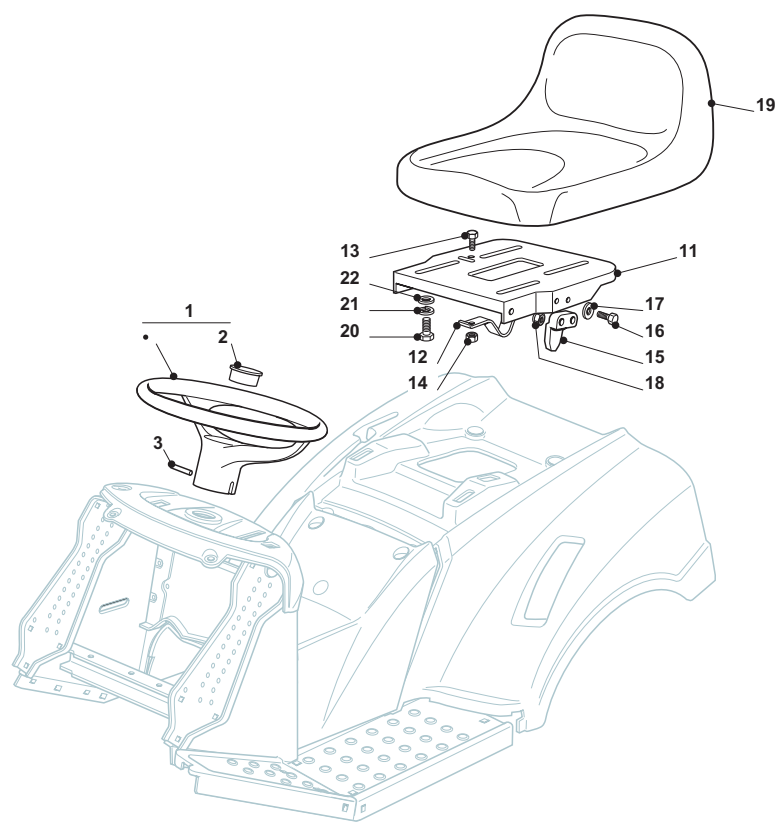

Seat & Steering Wheel							
POS	CODE	Q.TY	DESCRIZIONE	DESCRIPTION	DESCRIPTION	BESCHREIBUNG	NOTES
1	25961201/0	1	Volante	Steering Wheel	Volant	Lenkrad	
2	25120230/0	1	Tappo	Cap	Bouchon	Stopfen	
3	12620299/0	1	Spina	Pin	Goupille	Stift	
11	25547033/1	1	Piastra	Plate	Plaque	Platte	
12	25430223/2	1	Molla	Spring	Ressort	Feder	
13	12789000/0	1	Vite	Screw	Vis	Schraube	
14	12154330/0	1	Dado	Nut	Ecrou	Mutter	
15	27063021/1	1	Camma	Cam	Came	Nocken	
16	12789100/0	2	Vite	Screw	Vis	Schraube	
17	12523020/0	2	Rosetta	Washer	Rondelle	Scheibe	
18	12154330/0	2	Dado	Nut	Ecrou	Mutter	
19	25722453/1	1	Sedile	Seat	Siege	Sitz	
20	12793101/0	4	Vite	Screw	Vis	Schraube	
21	12583500/0	4	Grower	Grower	Grower	Grower	
22	12523060/0	4	Rondella	Washer	Rondelle	Scheibe	