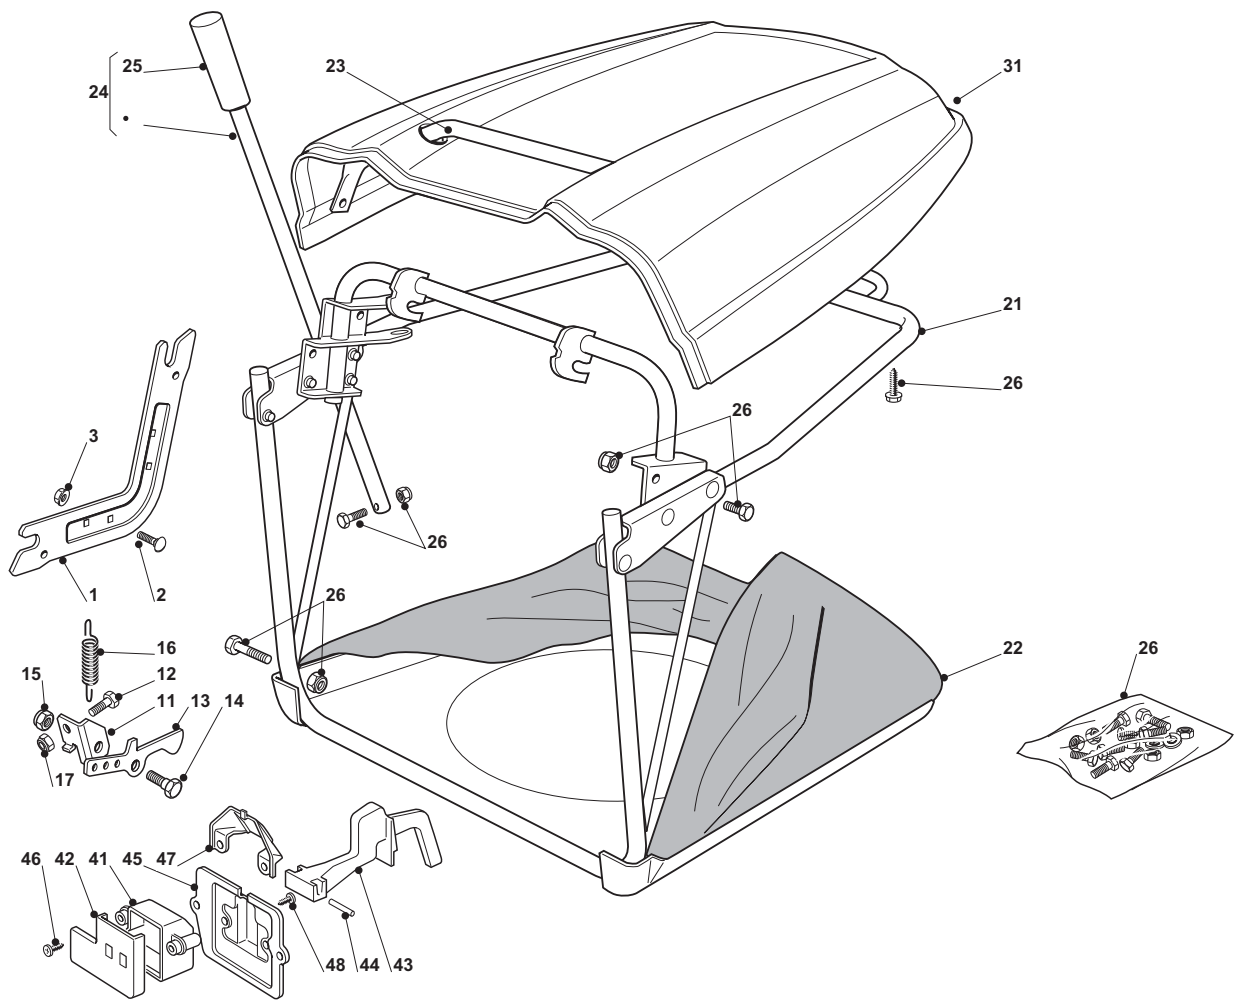

Grasscatcher							
POS	CODE	Q.TY	DESCRIZIONE	DESCRIPTION	DESCRIPTION	BESCHREIBUNG	NOTES
1	25785275/0	2	Supporto	Support	Support	Halter	
2	12818690/0	4	Vite	Screw	Vis	Schraube	
3	12293201/0	4	Dado	Nut	Ecrou	Mutter	
11	325755031/1	1	Squadretta	Bracket	Equerre-Support	Winkel	
12	12789000/0	1	Vite	Screw	Vis	Schraube	
12	12789000/0	1	Vite	Screw	Vis	Schraube	
13	325774315/1	1	Staffa	Bracket	Etrier	Bride	
14	125510080/1	1	Perno	Pin	Pivot	Bolzen	
15	12292102/0	1	Dado	Nut	Ecrou	Mutter	
16	22450432/0	1	Molla	Spring	Ressort	Feder	
17	12154330/0	1	Dado	Nut	Ecrou	Mutter	
21	82800111/0	1	Telaio Bocca Sacco	Front Frame	Chassis Avant	Vorderrahmen	
22	82105973/0	1	Confezione Sacco	Grasscatcher	Bac	Sack	
23	82394003/0	1	Maniglia Anteriore	Front Handle	Poignee Anterieure	Vordergriff	
24	82869023/0	1	Tube	Rod	Tige	Stange	
25	25394508/0	1	Manopola	Handle	Poingee	Griff	
26	82180048/0	1	Dotazione Viteria	Screws Outfit	Ensemble Des Vis	Schraubenausrüstung	
31	25110320/0	1	Copertura Sacco, Rosso	Grass-Catcher Cover, Red	Couvre-Bac, Rouge	Sackkappe, Rot	
31	25110342/0	1	Copertura Sacco, Grigio	Grass-Catcher Cover, Grey	Couvre-Bac, Gris	Sackkappe, Grau	
31	25110319/0	1	Copertura Sacco, Giallo	Grass-Catcher Cover, Yellow	Couvre-Bac, Jaune	Sackkappe, Gelb	
31	325110421/0	1	Copertura Sacco, Bianco	Grass-Catcher Cover, White	Couvre-Bac, Blanc	Sackkappe, Weiß	
31	325110413/0	1	Copertura Sacco, Nero	Grass-Catcher Cover, Black	Couvre-Bac, Noire	Sackkappe, Schwarz	
31	325110345/0	1	Copertura Sacco, Verde	Grass-Catcher Cover, Green	Couvre-Bac, Vert	Sackkappe, Grün	
41	25600041/0	1	Protezione Micro	Micro Protection	Protection Micro	Schutz	
42	25600042/0	1	Coperchio Protezione	Protection Cover	Couvercle Protection	Schutzdeckel	
43	25318124/0	1	Leva	Lever	Levier	Hebel	
44	12400030/0	1	Perno	Pin	Pivot	Bolzen	
45	25785272/0	1	Protezione Micro	Micro Protection	Protection Micro	Schutz	
46	12728510/0	1	Vite	Screw	Vis	Schraube	
47	25600048/0	1	Chiusura Deflettore	Deflector Cover	Couvercle Deflecteur	Abweiserdekel	
48	12735110/0	2	Vite	Screw	Vis	Schraube