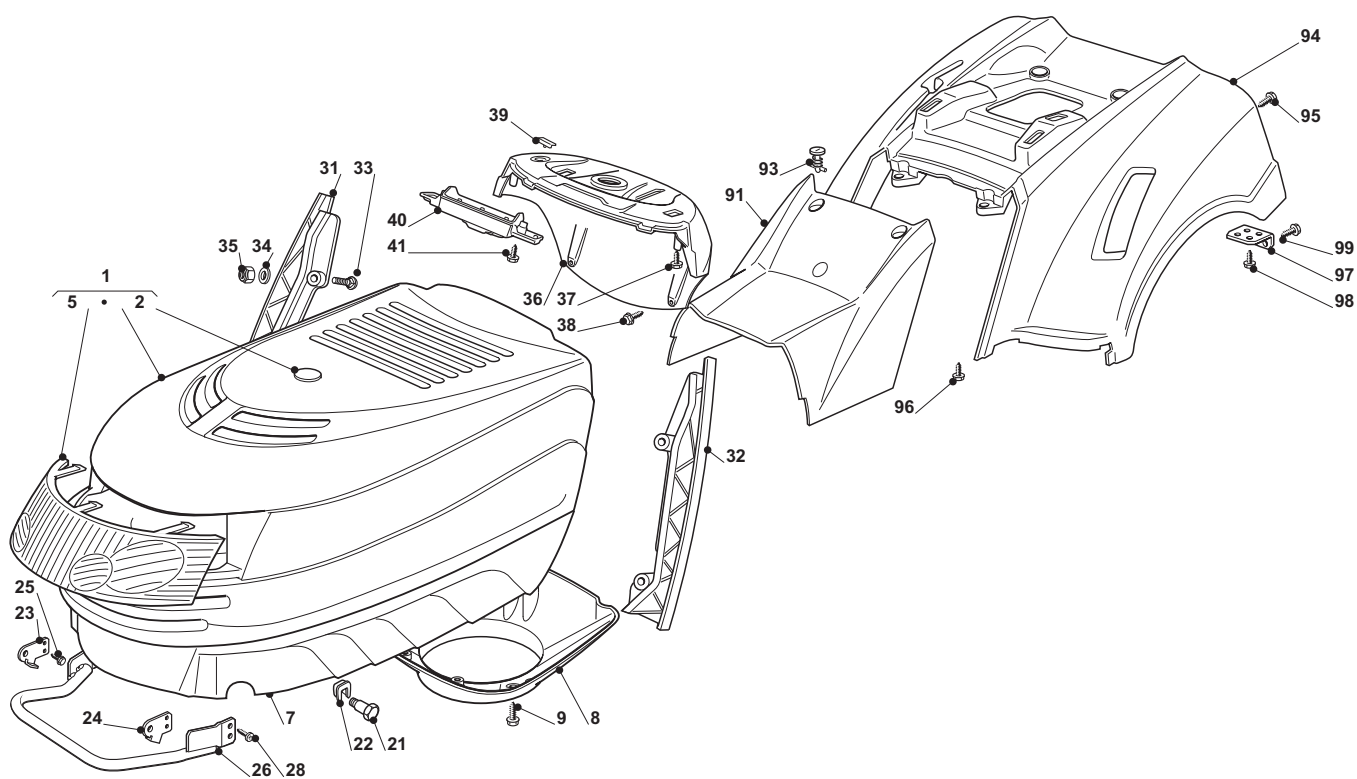

Body				In parts list notes identify as model NJTP			
POS	CODE	Q.TY	DESCRIZIONE	DESCRIPTION	DESCRIPTION	BESCHREIBUNG	NOTES
1	82076943/0	1	Cofano Superiore Grigio	Upper Engine Hood Grey	Capot Superieure Gris	Oberhaubesatz Gris	
2	25547183/0	1	Piastrina Grigio	Plate Grey	Plaque Gris	Platte Grau	
5	25410859/0	1	Mascherina	Grill	Panneau	Schutz	
7	25076808/0	1	Cofano Inferiore	Lower Engine Hood	Capot Inferieure	Unterhaubesatz	
8	25108024/0	1	Convogliatore (Honda)	Conveyor (Honda)	Convoyeur (Honda)	Konveyor (Honda)	only for model with Honda engine
8	25108028/0	1	Convogliatore	Conveyor	Convoyeur	Konveyor	only for model with B&S, Kohler, GGP engine
9	12728686/0	3	Vite	Screw	Vis	Schraube	
21	25510023/1	2	Perno	Pin	Pivot	Bolzen	
22	12436050/0	2	Piastrina	Plate	Plaque	Platte	
23	325547089/1	1	Piastrina Destra	Right Plate	Plaque Droite	Rechte Platte	
24	325547091/1	1	Piastrina Sinistra	Left Plate	Plaque Gauche	Linke Platte	
25	12731580/0	4	Vite	Screw	Vis	Schraube	
26	82869033/0	1	Protezione Silenziatore	Muffler Protection	Protection Silencieux	Auspuffschutz	
28	12734995/0	4	Vite	Screw	Vis	Schraube	
31	25599012/0	1	Supp. Cruscotto Destro	Right Dashboard Supp.	Support Tableau Droite	Rechter Konsolehalter	
32	25599013/0	1	Supp. Cruscotto Sin.	Left Dashboard Supp.	Support Tableau Gauche	Linker Konsolehalter	
33	12815221/0	4	Vite	Screw	Vis	Schraube	
34	12521330/0	4	Rosetta	Washer	Rondelle	Scheibe	
35	12154510/0	4	Dado	Nut	Ecrou	Mutter	
36	325120188/2	1	Cruscotto	Dashboard	Tableau De Bord	Konsole	
37	12728440/0	2	Vite	Screw	Vis	Schraube	
38	12735402/0	2	Vite	Screw	Vis	Schraube	
39	25260000/0	2	Gommino	Grommet	Protection	Schutz	
40	25600074/0	1	Protezione Scheda	Card Protection	Protection De Carte	Karteschutz	
41	12735402/0	2	Vite	Screw	Vis	Schraube	
91	325110369/0	1	Copertura Centrale, Grigio	Cover, Grey	Couvre, Gris	Kappe, Grau	
93	125580020/2	2	Perno	Pivot	Goujon	Stift	
94	25110341/0	1	Copertura Ruote, Grigio	Wheels Cover, Grey	Couvre-Roues, Gris	Radenkappe, Grau	
95	12735402/0	4	Vite	Screw	Vis	Schraube	
96	12735402/0	2	Vite	Screw	Vis	Schraube	
97	25755041/0	2	Squadretta	Bracket	Equerre-Support	Winkel	
98	12728686/0	4	Vite	Screw	Vis	Schraube	
99	12735110/0	2	Vite	Screw	Vis	Schraube