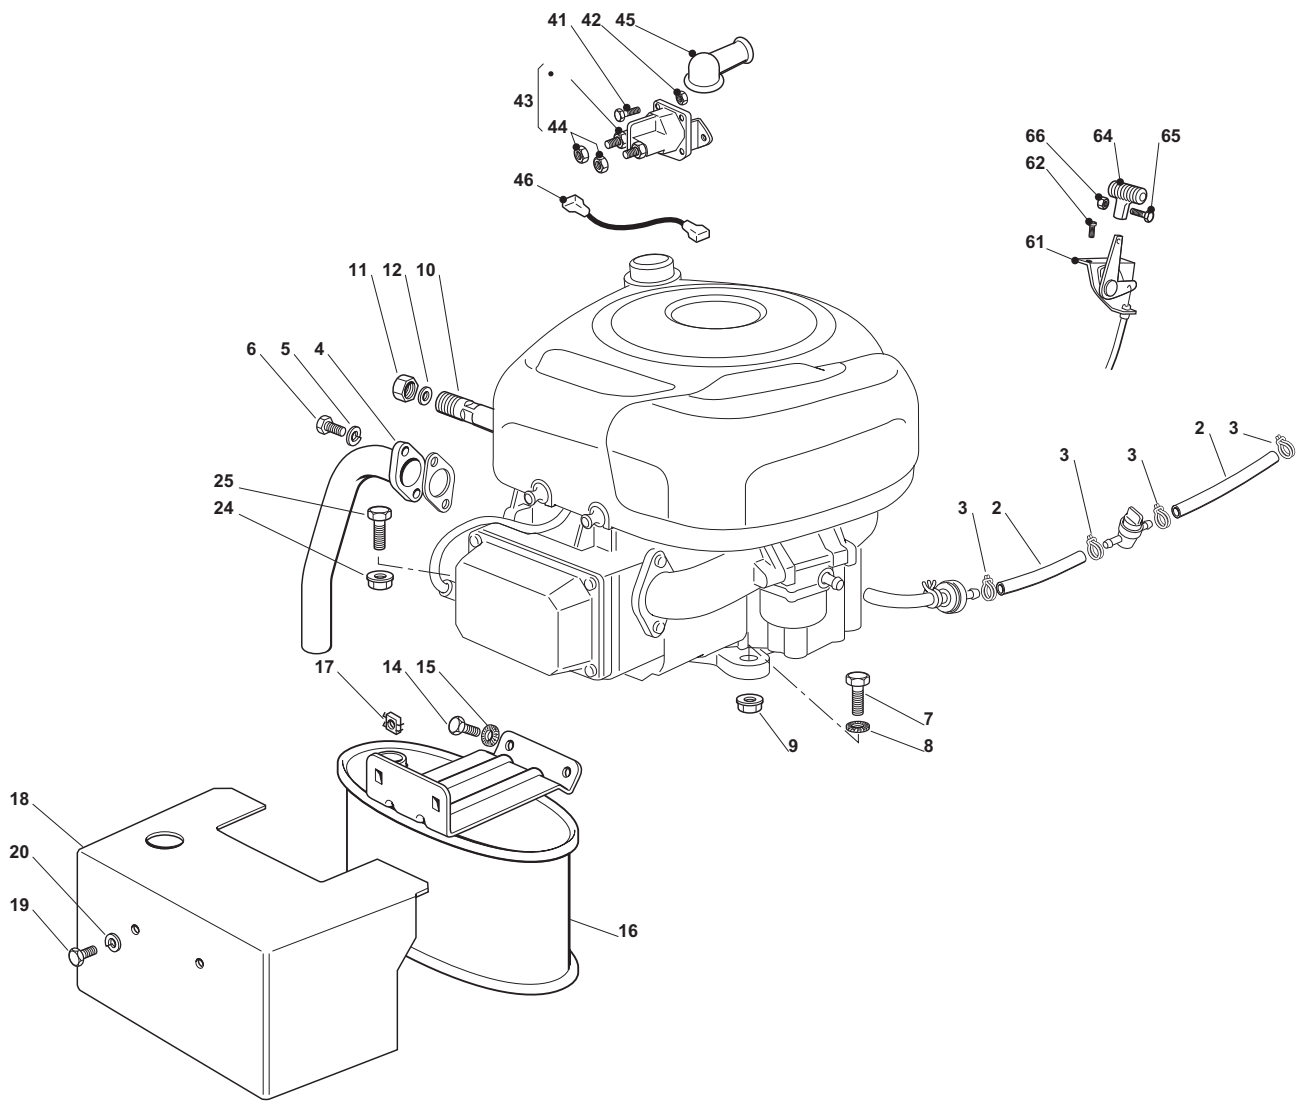

Brake And Gearbox Controls							
POS	CODE	Q.TY	DESCRIZIONE	DESCRIPTION	DESCRIPTION	BESCHREIBUNG	NOTES
1	382500035/0	1	Pedale	Pedal	Pedal	Pedal	
2	25110269/0	1	Copristaffa	Clamp Cover	Couvre Etrier	Bridedeckel	
3	27546015/1	2	Piastrina	Plate	Plaque	Platte	
4	12729601/1	4	Vite	Screw	Vis	Schraube	
5	382000541/1	1	Asta	Rod	Barre	Stange	
6	12523040/0	1	Rosetta	Washer	Rondelle	Scheibe	
7	12154510/0	1	Dado	Nut	Ecrou	Mutter	
8	12521350/0	1	Rondella	Washer	Rondelle	Scheibe	
9	12436050/0	1	Piastrina	Plate	Plaque	Platte	
10	25785261/0	1	Supporto	Support	Support	Halter	
11	12815200/0	2	Vite	Screw	Vis	Schraube	
12	12292102/0	2	Dado	Nut	Ecrou	Mutter	
13	82000531/0	1	Asta	Rod	Barre	Stange	
14	22524970/2	1	Perno	Pin	Pivot	Bolzen	
15	12155000/0	1	Dado	Nut	Ecrou	Mutter	
16	25430213/0	1	Molla	Spring	Ressort	Feder	
17	25207172/0	1	Piastrina (Mecc.)	Plate (Mech.)	Plaque (Mec.)	Platte (Mech.)	
31	25510035/0	1	Perno	Pin	Pivot	Bolzen	
32	82774247/0	1	Staffa	Clamp	Etrier	Bride	
33	22672152/0	1	Rondella	Washer	Rondelle	Scheibe	
34	12523060/0	1	Rondella	Washer	Rondelle	Scheibe	
35	12155010/0	2	Dado	Nut	Ecrou	Mutter	
36	382318247/0	1	Leva	Gearshift	Levier	Hebel	
37	25394510/0	1	Manopola	Knob	Poignee	Knopf	
38	25430258/0	1	Molla	Spring	Ressort	Feder	
39	12692050/0	1	Vite	Screw	Vis	Schraube	
40	12155000/0	1	Dado	Nut	Ecrou	Mutter	
41	382000545/0	1	Asta	Rod	Barre	Stange	
43	12155000/0	1	Dado	Nut	Ecrou	Mutter	
44	325318169/0	1	Leva	Gearshift	Levier	Hebel	
45	12521340/0	1	Rosetta	Washer	Rondelle	Scheibe	
46	24487997/0	1	Coppiglia	Cotter Pin	Goupille	Splint	
47	12735520/0	1	Vite	Screw	Vis	Schraube	
48	12540040/0	1	Rosetta	Washer	Rondelle	Scheibe	
49	22680009/0	1	Rondella	Washer	Rondelle	Scheibe	
50	14361447/0	1	Etichetta	Label	Etiquette	Klebzettel	