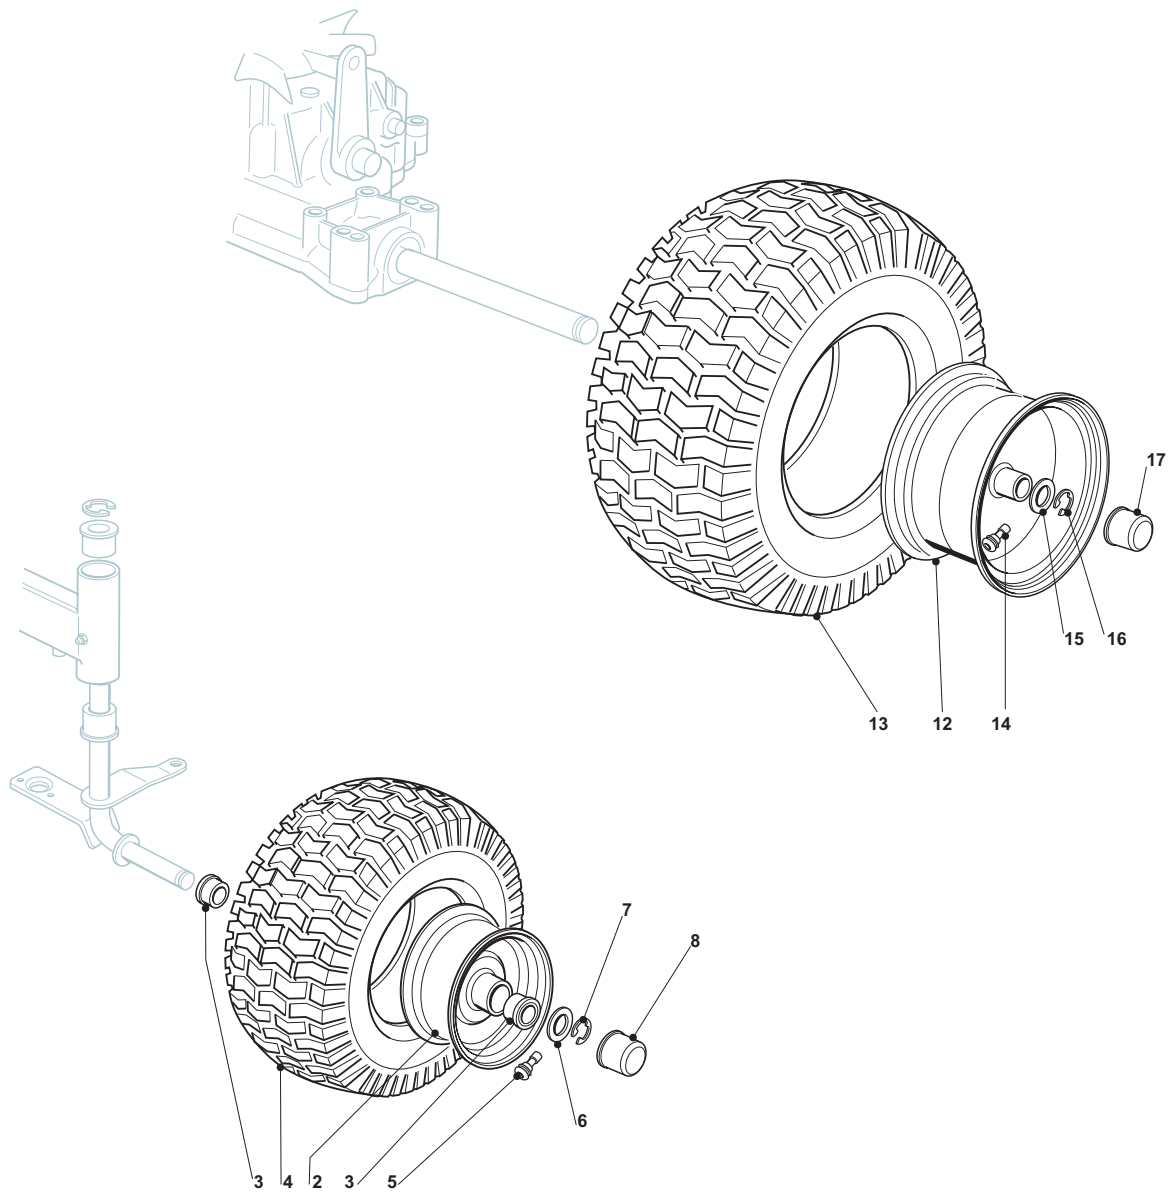

Wheels							
POS	CODE	Q.TY	DESCRIZIONE	DESCRIPTION	DESCRIPTION	BESCHREIBUNG	NOTES
2	182000598/0	2	Cerchio Ruota	Rimm	Bandage Roue	Vorderrad Felger	
3	25122200/2	4	Cuscinetto	Bearing	Roulement	Lager	
4	125590014/0	2	Pneumatico 13 "	Tyre 13 "	Pneu 13 "	Reifen 13 "	
4	127590066/0	2	Pneumatico 15"	Tyre 15"	Pneu 15"	Reifen 15"	
5	25950000/0	2	Valvola	Valve	Soupape	Ventil	
6	25670005/1	2	Rosetta	Washer	Rondelle	Scheibe	
7	12001000/0	2	Anello Elastico	Snap Ring	Anneau Ressort	Sprengring	
8	22110230/0	2	Coprimezzo	Hub Cover	Couvre Moyeu	Nabendeckel	
12	182000599/0	2	Cerchio Ruota	Rimm	Bandage Roue	Hintrerrad Felger	
13	125590015/0	2	Pneumatico	Shoe	Pneu	Reifen	
14	25950000/0	2	Valvola	Valve	Soupape	Ventil	
15	25670005/1	2	Rosetta	Washer	Rondelle	Scheibe	
16	12001010/0	2	Anello Elastico	Snap Ring	Anneau Ressort	Sprengring	
17	22110230/0	2	Coprimezzo	Hub Cover	Couvre Moyeu	Nabendeckel