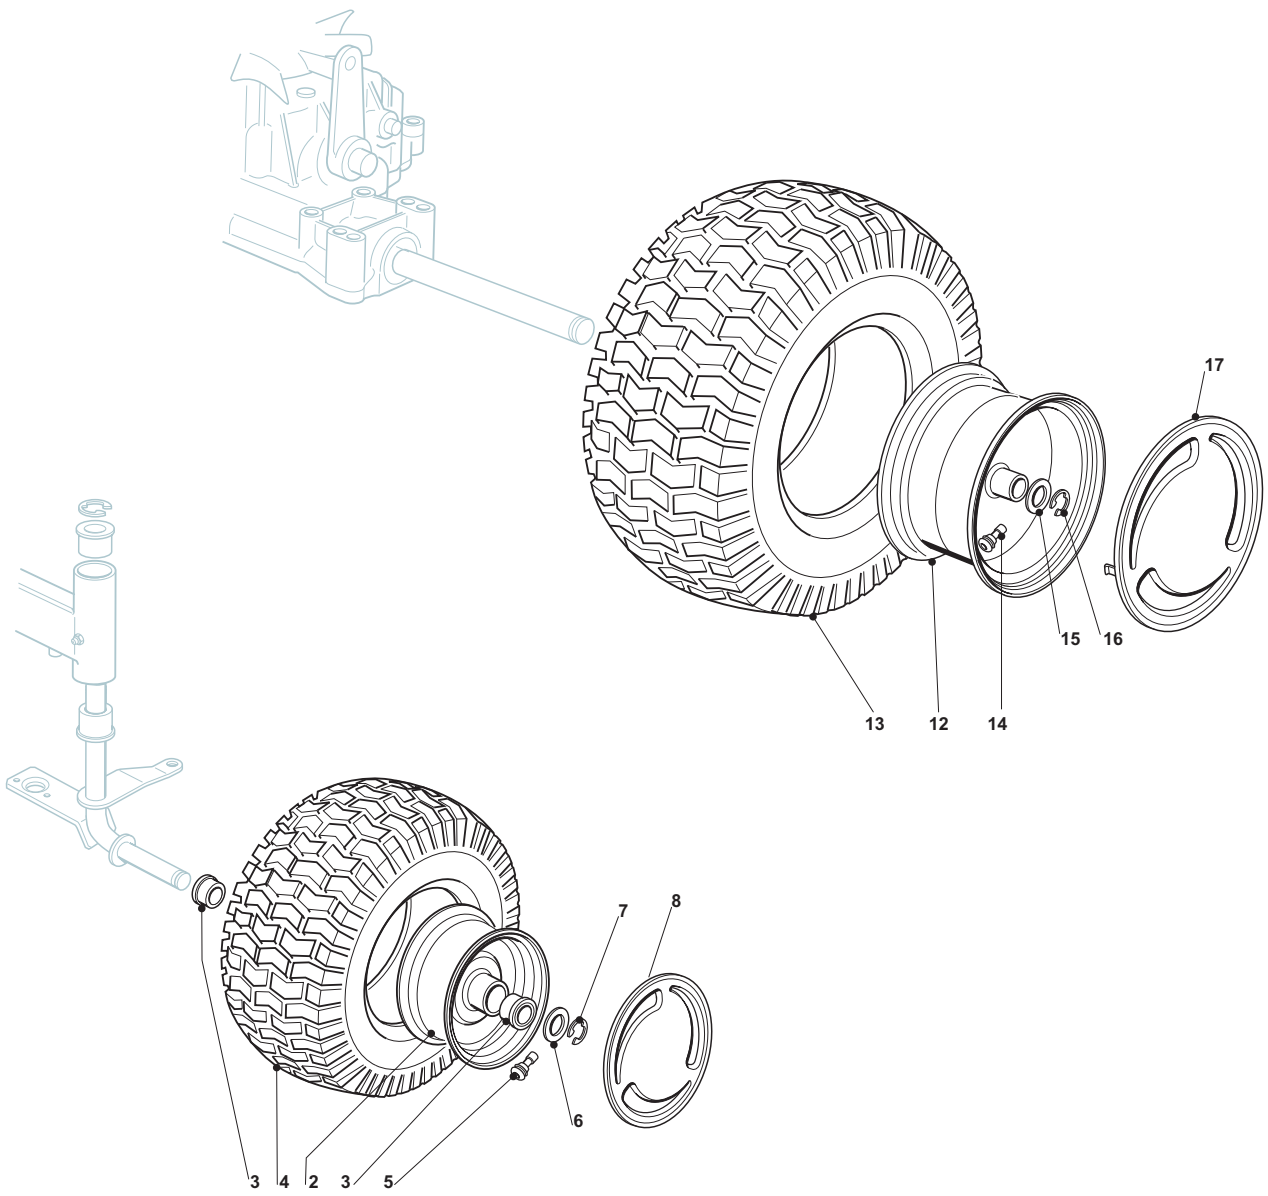

Wheels							
POS	CODE	Q.TY	DESCRIZIONE	DESCRIPTION	DESCRIPTION	BESCHREIBUNG	NOTES
2	182000598/0	2	Cerchio Ruota	Rimm	Bandage Roue	Vorderrad Felger	
3	25122200/2	4	Cuscinetto	Bearing	Roulement	Lager	
4	125590014/0	2	Pneumatico 13 "	Tyre 13 "	Pneu 13 "	Reifen 13 "	
4	127590066/0	2	Pneumatico 15"	Tyre 15"	Pneu 15"	Reifen 15"	
5	25950000/0	2	Valvola	Valve	Soupape	Ventil	
6	25670005/1	2	Rosetta	Washer	Rondelle	Scheibe	
7	12001000/0	2	Anello Elastico	Snap Ring	Anneau Ressort	Sprengring	
8	82110252/0	2	Coprinozzo	Hub Cover	Couvre Moyeu	Nabendeckel	
12	182000599/0	2	Cerchio Ruota	Rimm	Bandage Roue	Hintrerrad Felger	
13	125590015/0	2	Pneumatico	Shoe	Pneu	Reifen	
14	25950000/0	2	Valvola	Valve	Soupape	Ventil	
15	25670005/1	2	Rosetta	Washer	Rondelle	Scheibe	
16	12001010/0	2	Anello Elastico	Snap Ring	Anneau Ressort	Sprengring	
17	82110253/0	2	Copri ruota Post.	Rear Wheel Deck	Couvre Roue Post.	Hinterraddeckel