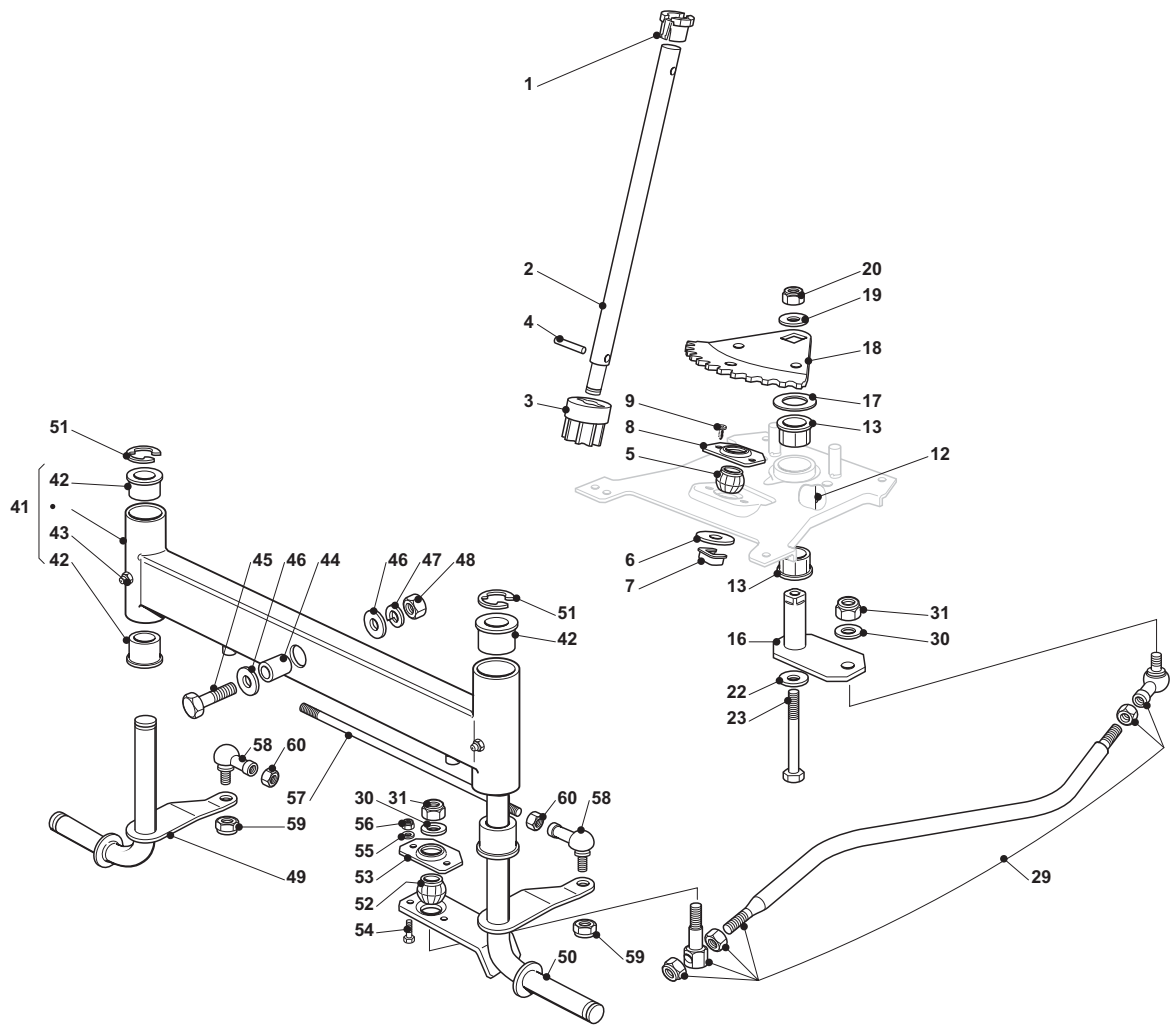

Steering							
POS	CODE	Q.TY	DESCRIZIONE	DESCRIPTION	DESCRIPTION	BESCHREIBUNG	NOTES
1	25038004/0	1	Boccola	Bush	Douille	Büchse	
2	125520006/1	1	Piantone	Steering Column	Tube De Direction	Lenkungsaeule	
3	27570050/0	1	Pignone	Pinion	Pignon	Ritzel	
4	12622650/0	1	Spina	Pin	Goupille	Stift	
5	25743000/0	1	Snodo	Joint	Joint	Gelenk	
6	12521370/0	1	Rondella	Washer	Rondelle	Scheibe	
7	12436030/0	1	Piastrina	Plate	Plaquette	Plattechen	
8	325785213/1	1	Supporto	Support	Support	Halter	
9	12729601/1	2	Vite	Screw	Vis	Schraube	
12	12379511/0	1	Ingrassatore	Grease Dispenser	Graisseur	Fettbüchse	
13	25040624/0	2	Bussola	Bush	Douille	Büchse	
16	382318249/0	1	Leva	Lever	Levier	Hebel	
17	25670019/0	1	Rosetta	Washer	Rondelle	Scheibe	
18	25735513/0	1	Settore	Steering Shaft	Arbre Direction	Lenkungswelle	
19	12523080/0	1	Rosetta	Washer	Rondelle	Scheibe	
20	12155020/0	1	Dado	Nut	Ecrou	Mutter	
22	125670027/0	1	Rosetta	Washer	Rondelle	Scheibe	
23	112794950/0	1	Vite	Screw	Vis	Schraube	
29	382000610/0	1	Asta Com. Sterzo	Steering Rod	Levier Barre De Direction	Lenkungsstab	
30	12523070/0	2	Rondella	Washer	Rondelle	Scheibe	
31	12155010/0	2	Dado	Nut	Ecrou	Mutter	
41	382034036/0	1	Bilanciere Con Boccola Ed Ingrassatore	Equalizer With Bush And Lubricator	Balancier Avec Douille Et Graisseur	Kipphebel Mit Büchse Und Fettbüchse	
42	25034002/1	4	Boccola	Bush	Douille	Büchse	
43	12379511/0	2	Ingrassatore	Grease Dispenser	Graisseur	Fettbüchse	
44	25160016/0	1	Distanziale	Spacer	Entretoise	Entfernungsstück	
45	12692695/0	1	Vite	Screw	Vis	Schraube	
46	12523100/0	2	Rondella	Washer	Rondelle	Scheibe	
47	12587100/0	1	Grower	Grower	Grower	Grower	
48	12295300/0	1	Dado	Nut	Ecrou	Mutter	
49	382230377/0	1	Fusello Destro	Right Stub Axle	Fuseau Droite	Rechter Achsschenkel	
50	382230379/0	1	Fusello Sinistro	Left Stub Axle	Fuseau Gauche	Linker Achsschenkel	
51	12001000/0	2	Anello Elastico	Snap Ring	Anneau Ressort	Sprengring	
52	25743000/0	1	Snodo	Joint	Joint	Gelenk	
53	325785213/1	1	Supporto	Support	Support	Halter	
54	12791213/1	2	Vite	Screw	Vis	Schraube	
55	12521330/0	2	Rosetta	Washer	Rondelle	Scheibe	
56	12154510/0	2	Dado	Nut	Ecrou	Mutter	
57	125840023/0	1	Tirante Colleg. Fuselli	Tie Rod	Tirant	Spannstange	
58	122746609/0	2	Snodo	Joint	Joint	Gelenk	
59	12156602/0	2	Dado	Nut	Ecrou	Mutter	
60	112295201/0	2	Dado	Nut	Ecrou	Mutter