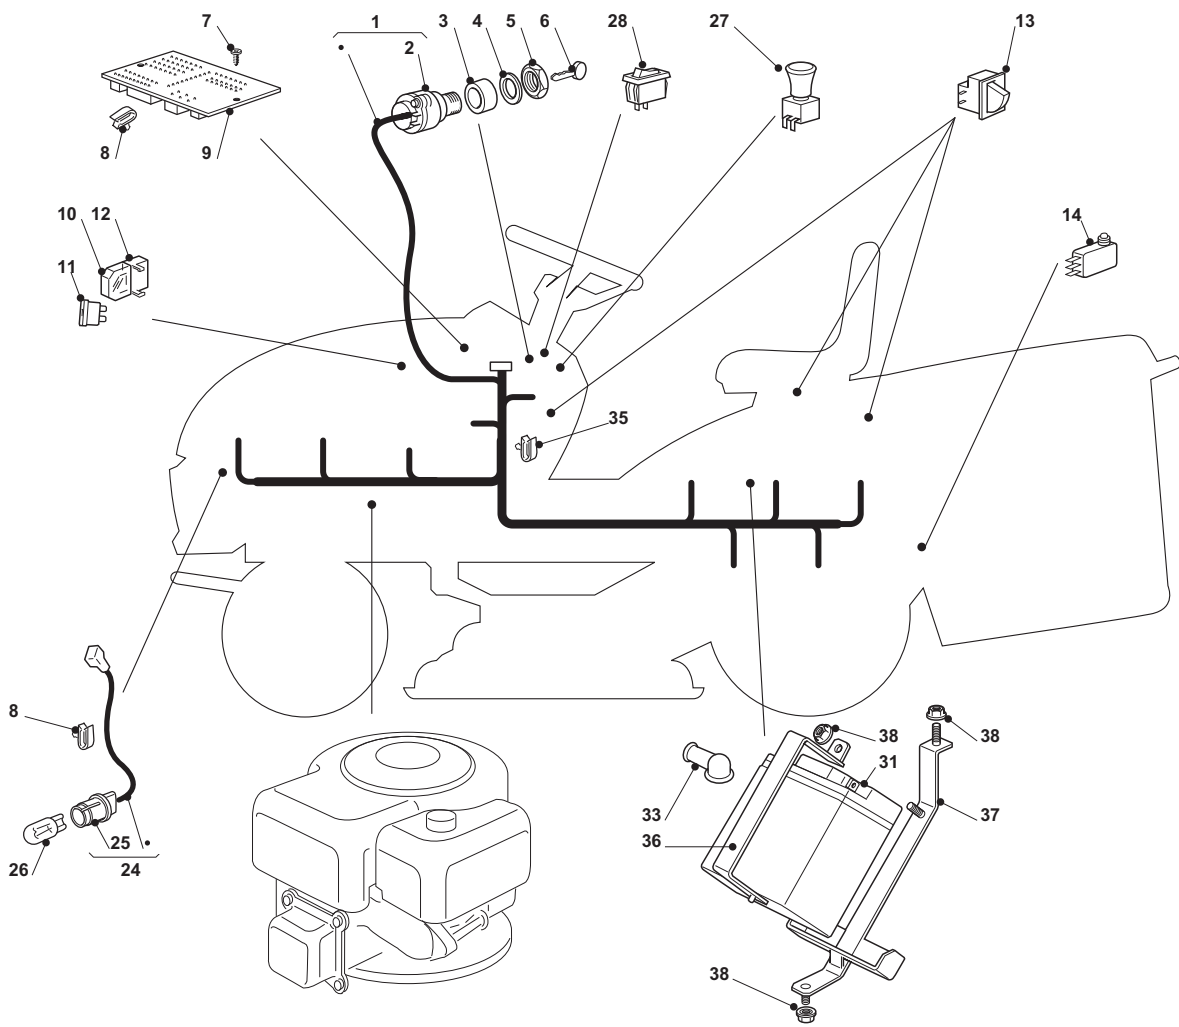

Electrical Parts							
POS	CODE	Q.TY	DESCRIZIONE	DESCRIPTION	DESCRIPTION	BESCHREIBUNG	NOTES
1	182040153/0	1	Cablaggio (B&S - GGP)	Cables Ass.Y (B&S - GGP)	Ens. Cablages (B&S - GGP)	Kabelsatz (B&S - GGP)	
1	182040154/0	1	Cablaggio (Honda)	Cables Ass.Y (Honda)	Ens. Cablages (Honda)	Kabelsatz (Honda)	
2	18450072/0	1	Interruttore Avviam.	Starting Switch	Interrupteur Demarr.	Schalter	
3	18550136/0	1	Distanziale	Spacer	Entretoise	Distanring	
4	18550135/0	1	Rondella	Washer	Rondelle	Scheibe	
5	18400862/0	1	Ghiera	Ringnut	Embout	Nutmutter	
6	18210022/0	1	Chiave Avviamento	Starting Key	Clef A Demarrage	Schlüssel Für Start	
7	12727810/0	3	Vite	Screw	Vis	Schraube	
8	33320506/0	2	Fermacavo	Fairlead	Fixation Cable	Kabelbefestigung	
9	125722430/1	1	Scheda Elettronica (1 Led)	Electronic Card (1 Led)	Carte Electronique (1 Led)	Elektronische Karte (1 Led)	
9	125722431/0	1	Scheda Elettronica (6 Led)	Electronic Card (6 Led)	Carte Electronique (6 Led)	Elektronische Karte (6 Led)	
10	33215000/0	2	Coperchio	Cover	Couvercle	Deckel	
11	33340040/0	1	Fusibile 10A	Fuse 10A	Fusible 10A	Sicherung 10A	
11	33340036/0	1	Fusibile 25 A	Fuse 25 A	Fusible 25 A	Sicherung 25 A	
12	33500007/0	2	Portafusibile	Fuse Carrier	Tableau De Fusible	Sicherungshalter	
13	119410615/0	3	Micro Interruttore	Microswitch	Microinterrupteur	Mikroschalter	
14	19410605/1	1	Micro Sacco Pieno	Full Grasscatc. Micro	Micro Bac Plein	Vollkorb Vorrichtung	
24	82040073/0	1	Cavo Fari	Cable	Cables	Kabel	use only on model NJX;NJS;NJU;NJA
25	33500030/0	2	Portalampane	Lamp Holder	Douille De Lampe	Scheinwerferlampe	
26	18459100/0	2	Lampada	Farilamp For Lights	Lampe Pour Phares	Lampenfassun	
27	18450068/0	1	Interruttore Frizione	Clutch Switch	Interrupteur Embrajage	Kupplung Schalter	
28	18450060/1	1	Interruttore Fari	Farilamp Switch	Interrupteur Phares	Lichten Schalter	
31	18120002/1	1	Batteria	Battery	Batterie	Batterie	
33	18564861/1	1	Cappuccio	Protection	Capuchon	Stecker	
35	33320506/0	9	Fermacavo	Fairlead	Fixation Cable	Kabelbefestigung	
36	27772099/1	1	Staffa	Clamp	Etrier	Bride	
37	382785191/0	1	Supporto Batteria	Battery Support	Support Batterie	Batterie Halter	
38	12155000/0	3	Dado	Nut	Ecrou	Mutter