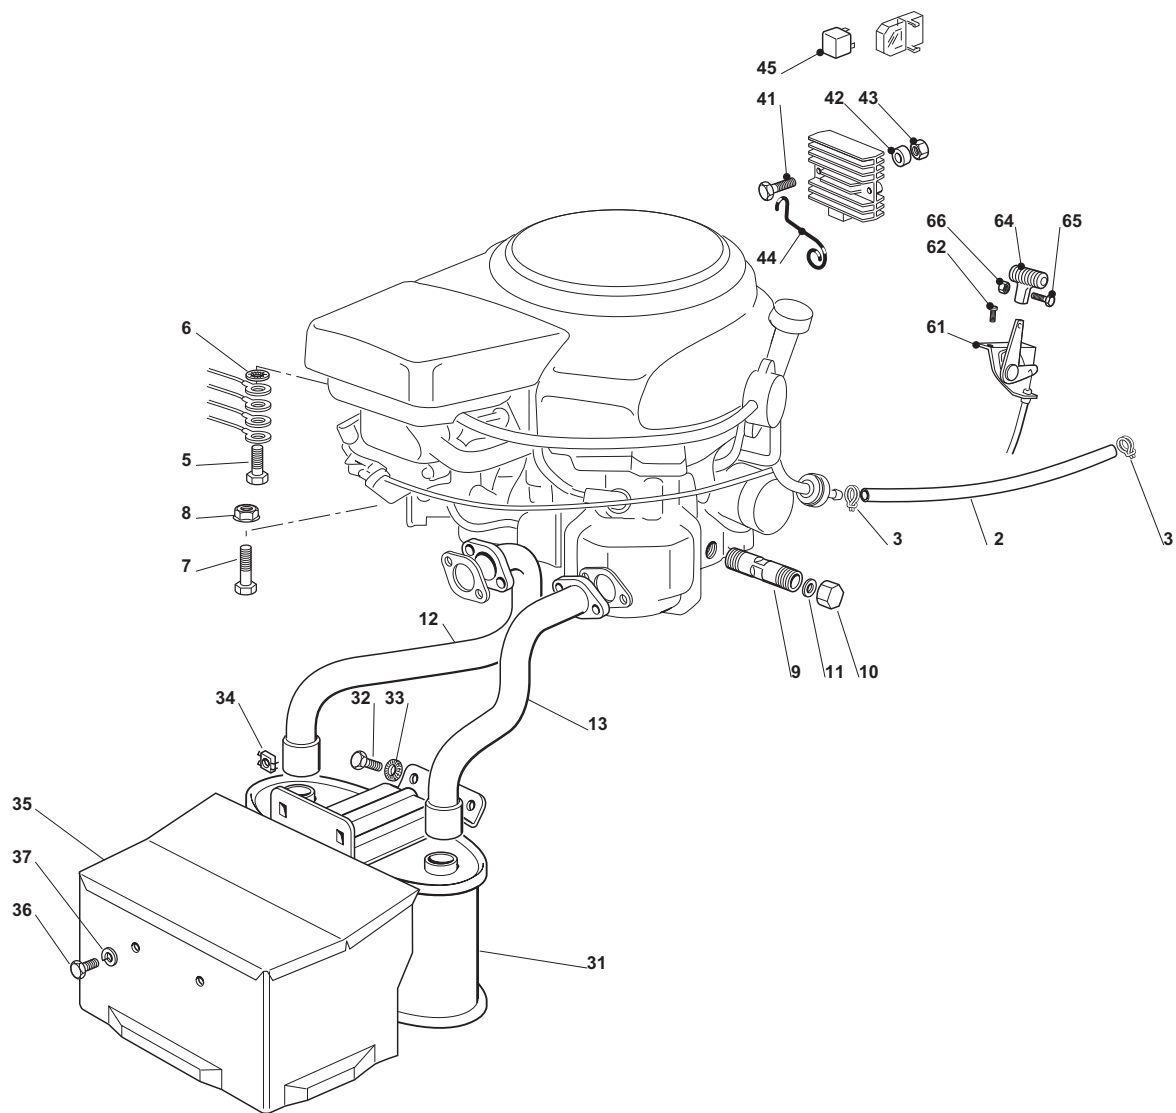

Engine - Honda GCV 530							
POS	CODE	Q.TY	DESCRIZIONE	DESCRIPTION	DESCRIPTION	BESCHREIBUNG	NOTES
2	25869057/0	1	Tubo Collegamento (1000 Mm)	Connecting Tube (1000 Mm)	Tube De Connexion (1000 Mm)	Verbindungsrohr (1000 Mm)	
3	18375051/1	2	Fascetta	Fair Led	Fixation De Cable	Kabelbefestigung	
5	12735599/0	1	Vite	Screw	Vis	Schraube	
6	12540260/0	1	Rondella	Washer	Rondelle	Scheibe	
7	12691115/0	4	Vite	Screw	Vis	Schraube	
8	12154210/0	4	Dado	Nut	Ecrou	Mutter	
9	125598052/1	1	Prolunga Scarico Olio	Oil Discharge Extension	Extension Dech. Huile	Öl Abfluss	
10	18737849/0	1	Tappo Per Prolunga	Oil Cap	Bouchon Huile	Oelverschluss	
11	18401001/1	1	Guarnizione	Oil Seal	Garniture	Dichtung	
12	18738221/0	1	Tubo Scarico Destro	Exhaust Tube Right	Tube Echappement Droit	Abgasungrohr, Rechte	
13	18738222/0	1	Tubo Scarico Sinistro	Exhaust Tube Left	Tube Echappement Gau.	Abgasungrohr, Linke	
31	82750003/0	1	Silenziatore	Muffler	Silenceux	Auspuff	
32	12793102/0	2	Vite	Screw	Vis	Schraube	
33	12540260/0	2	Rondella	Washer	Rondelle	Scheibe	
34	12360425/0	2	Dado	Nut (Mech.)	Ecrou	Mutter	
35	82598005/2	1	Protezione	Guard	Protection	Schutze	
36	12792611/0	2	Vite	Screw	Vis	Schraube	
37	12583500/0	2	Grower	Grower	Grower	Grower	
41	12815221/0	2	Vite	Screw	Vis	Schraube	
42	22170950/0	2	Distanziale	Spacer	Entretoise	Entfernungsstück	
43	12292102/0	2	Dado	Nut	Ecrou	Mutter	
44	27430561/0	1	Molla	Spring	Ressort	Feder	
45	33567000/0	1	Rele'	Relay	Relais	Relais	
61	82000200/1	1	Acceleratore	Accelerator	Accelérateur	Gas Zug	
62	125943012/0	2	Vite	Screw	Vis	Schraube	
64	25394501/0	1	Manopolina	Handle	Poigne	Griff	
65	12726388/0	1	Vite	Screw	Vis	Schraube	
66	12290800/0	1	Dado	Nut	Ecrou	Mutter