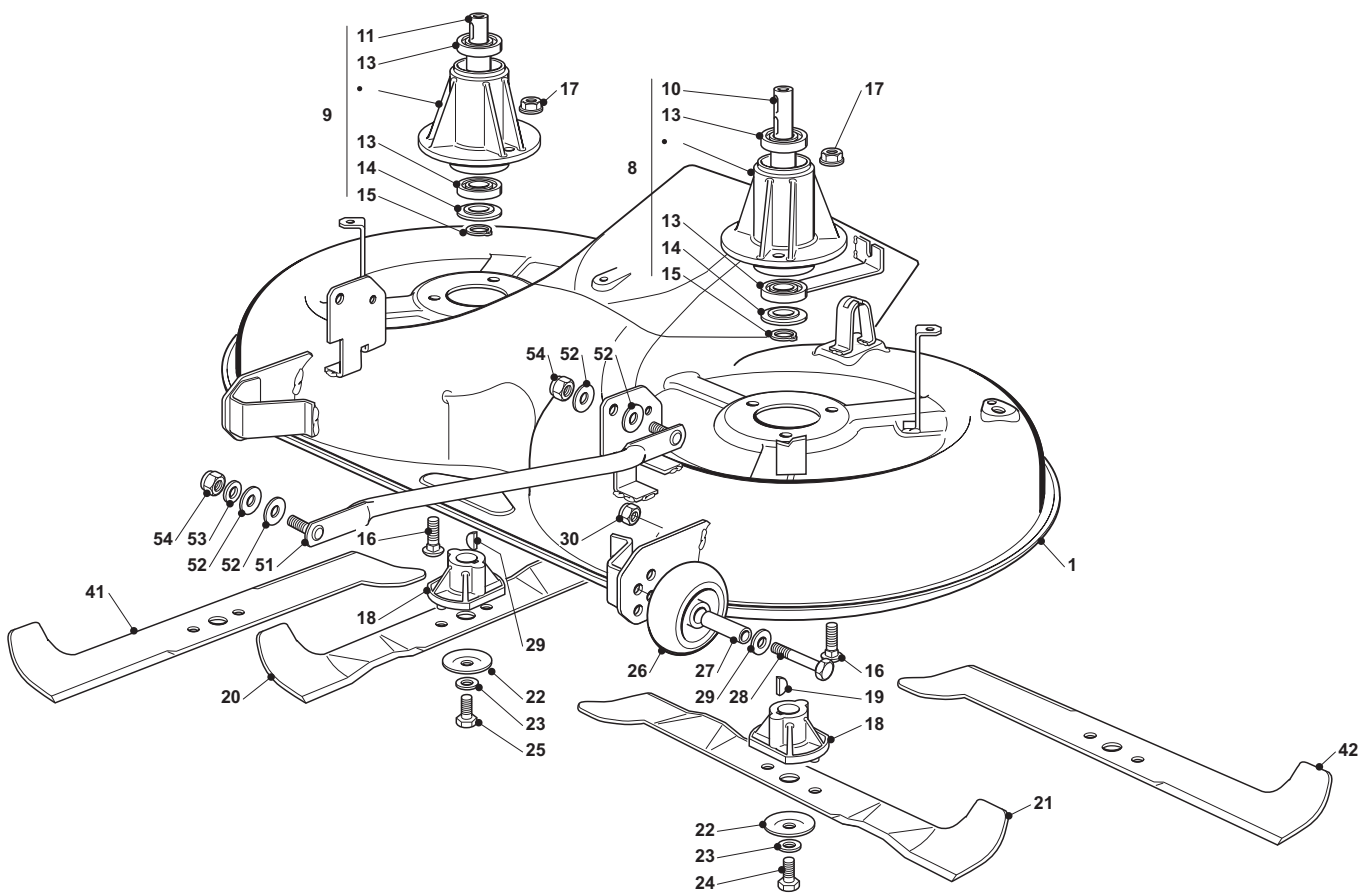

Cutting Plate							
POS	CODE	Q.TY	DESCRIZIONE	DESCRIPTION	DESCRIPTION	BESCHREIBUNG	NOTES
1	382564151/0	1	Piatto Di Taglio Nero	Cutting Plate Black	Plateau De Coupe Noire	Schneidwerkzeug Schwarz	
8	82207200/1	1	Ass. Flangia Principale	Main Shaft Support	Support Arbre Principal	Masserwellehauptsatz	
9	82207201/2	1	Ass. Flangia Secondaria	Secondary Shaft Support	Support Arbre Secondaire	Masserwelle Zweiersatz	
10	25020800/1	1	Albero Lama Principale	Main Blade Shaft	Arbre Lama Principal	Haupt Messerwelle	
11	25020801/2	1	Albero Lama Secondario	Secondary Blade Shaft	Arbre Lama Secondaire	Zweite Messerwelle	
13	119216047/0	4	Cuscinetto	Bearing	Roulement	Kuegellager	
14	25160501/0	2	Disco Parapolvere	Dust Cover	Protege-Poussiere	Staubschuttscheibe	
15	12609260/0	2	Seeger	Seeger	Seeger	Seeger	
16	12818700/0	6	Vite	Screw	Vis	Schraube	
17	12154210/0	6	Dado	Nut	Ecrou	Mutter	
18	25463200/0	2	Mozzo Coltello	Blade Hub	Moyeu Lame	Messerhalter	
19	12139100/0	2	Linguetta	Feather	Clavette	Keil	
20	82004348/0	1	Coltello Destro Mulching, Alettato	Right Blade Mulching, Winged	Lame Droite Mulching, Aillettee	Rechter Messer Mulching, Flügel	
21	82004347/0	1	Coltello Sinistro Mulching, Alettato	Left Blade Mulching, Winged	Lame Gauche Mulching, Aillettee	Linker Messer Mulching, Flügel	
22	22160400/0	2	Disco Elastico	Elastic Washer	Rondelle Elastique	Federscheibe	
23	12523080/0	2	Rosetta	Washer	Rondelle	Scheibe	
24	12735694/0	1	Vite	Screw	Vis	Schraube	
25	12735695/1	1	Vite	Screw	Vis	Schraube	
26	82700001/0	2	Ruotino Antiscalpo Ø 100	Anti Scalp Wheel Ø 100	Roulettes Antiscalp Ø 100	Skalpierschutzrädchen Ø 100	
27	25510072/0	2	Distanziale	Spacer	Entretoise	Entfernungsstück	
28	12692050/0	2	Vite	Screw	Vis	Schraube	
29	12523060/0	2	Rondella	Washer	Rondelle	Scheibe	
30	12293201/0	2	Dado	Nut	Ecrou	Mutter	
41	82004341/1	1	Coltello Destro, Alettato	Right Blade, Winged	Lame Droite, Aillettee	Rechter Messer, Flügel	
42	82004340/1	1	Coltello Sinistro, Alettato	Left Blade, Winged	Lame Gauche, Aillettee	Linker Messer, Flügel	
51	82000474/1	2	Asta Bilanciere	Equalizer Rod	Tige Balancier	Kipphebel	
52	25670008/1	8	Rondella	Washer	Rondelle	Scheibe	
53	12523060/0	2	Rondella	Washer	Rondelle	Scheibe	
54	12156602/0	4	Dado	Nut	Ecrou	Mutter