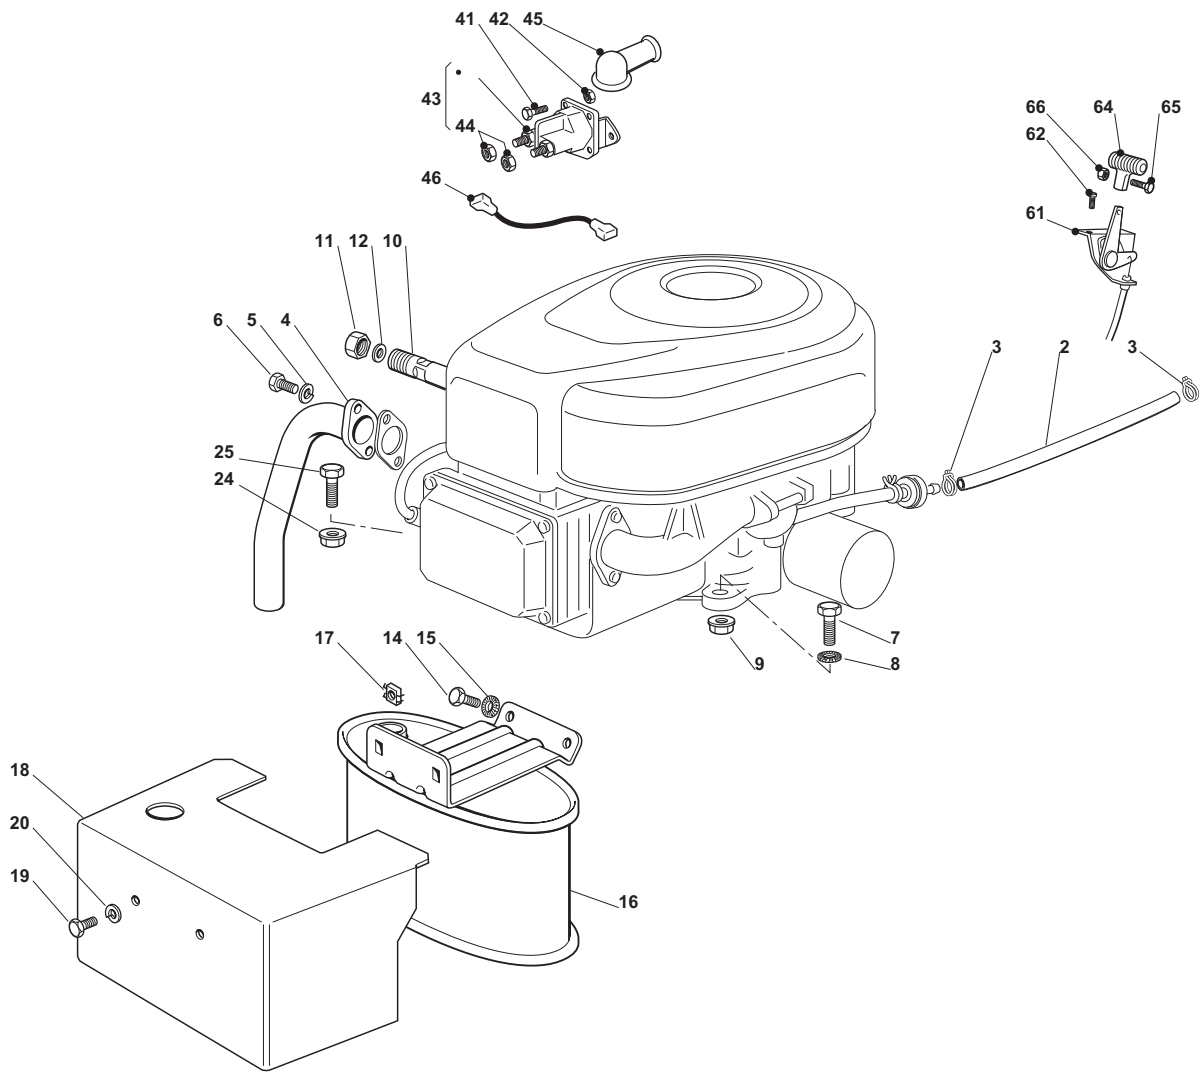

Engine - B&S 15.5 - 16.5 HP							
POS	CODE	Q.TY	DESCRIZIONE	DESCRIPTION	DESCRIPTION	BESCHREIBUNG	NOTES
2	25869057/0	1	Tubo Collegamento (1000 Mm)	Connecting Tube (1000 Mm)	Tube De Connexion (1000 Mm)	Verbindungsrohr (1000 Mm)	
3	18375051/1	2	Fascetta	Fair Led	Fixation De Cable	Kabelbefestigung	
4	18738206/0	1	Tubo Scarico	Exhaust Tube	Tube Echappement	Abgasungrohr	
5	12583500/0	2	Grower	Grower	Grower	Grower	
6	12735530/0	2	Vite	Screw	Vis	Schraube	
7	12691115/0	1	Vite	Screw	Vis	Schraube	
8	12540260/0	1	Rondella	Washer	Rondelle	Scheibe	
9	12154210/0	1	Dado	Nut	Ecrou	Mutter	
10	25598050/0	1	Prolunga Scarico Olio	Oil Discharge Extension	Extension Dech. Huile	Öl Abfluss	
11	18737849/0	1	Tappo Per Prolunga	Oil Cap	Bouchon Huile	Oelverschluss	
12	18401001/1	1	Guarnizione	Oil Seal	Garniture	Dichtung	
14	12793102/0	2	Vite	Screw	Vis	Schraube	
15	12540260/0	2	Rondella	Washer	Rondelle	Scheibe	
16	182750010/0	1	Silenziatore	Muffler	Silenceux	Auspuff	
17	12360425/0	2	Dado	Nut (Mech.)	Ecrou	Mutter	
18	82598009/2	1	Protezione	Guard	Protection	Schutze	
19	12792611/0	2	Vite	Screw	Vis	Schraube	
20	12583500/0	2	Grower	Grower	Grower	Grower	
24	12154210/0	3	Dado	Nut	Ecrou	Mutter	
25	12691100/0	3	Vite	Screw	Vis	Schraube	
41	12791213/1	2	Vite	Screw	Vis	Schraube	
42	12292102/0	2	Dado	Nut	Ecrou	Mutter	
43	18736110/0	1	Relé Avviamento	Starter Relay	Relais D'Allumage	Anlassrelais	
44	12360352/0	2	Dado	Nut	Ecrou	Mutter	
45	18564864/1	1	Cappuccio	Protection	Capuchon	Stecker	
46	25065017/0	1	Cavo Relé Avv.	Cable	Cable	Kabel	
61	82000200/1	1	Acceleratore	Accelerator	Accelérateur	Gas Zug	
62	125943012/0	2	Vite	Screw	Vis	Schraube	
64	25394501/0	1	Manopolina	Handle	Poigne	Griff	
65	12726388/0	1	Vite	Screw	Vis	Schraube	
66	12290800/0	1	Dado	Nut	Ecrou	Mutter