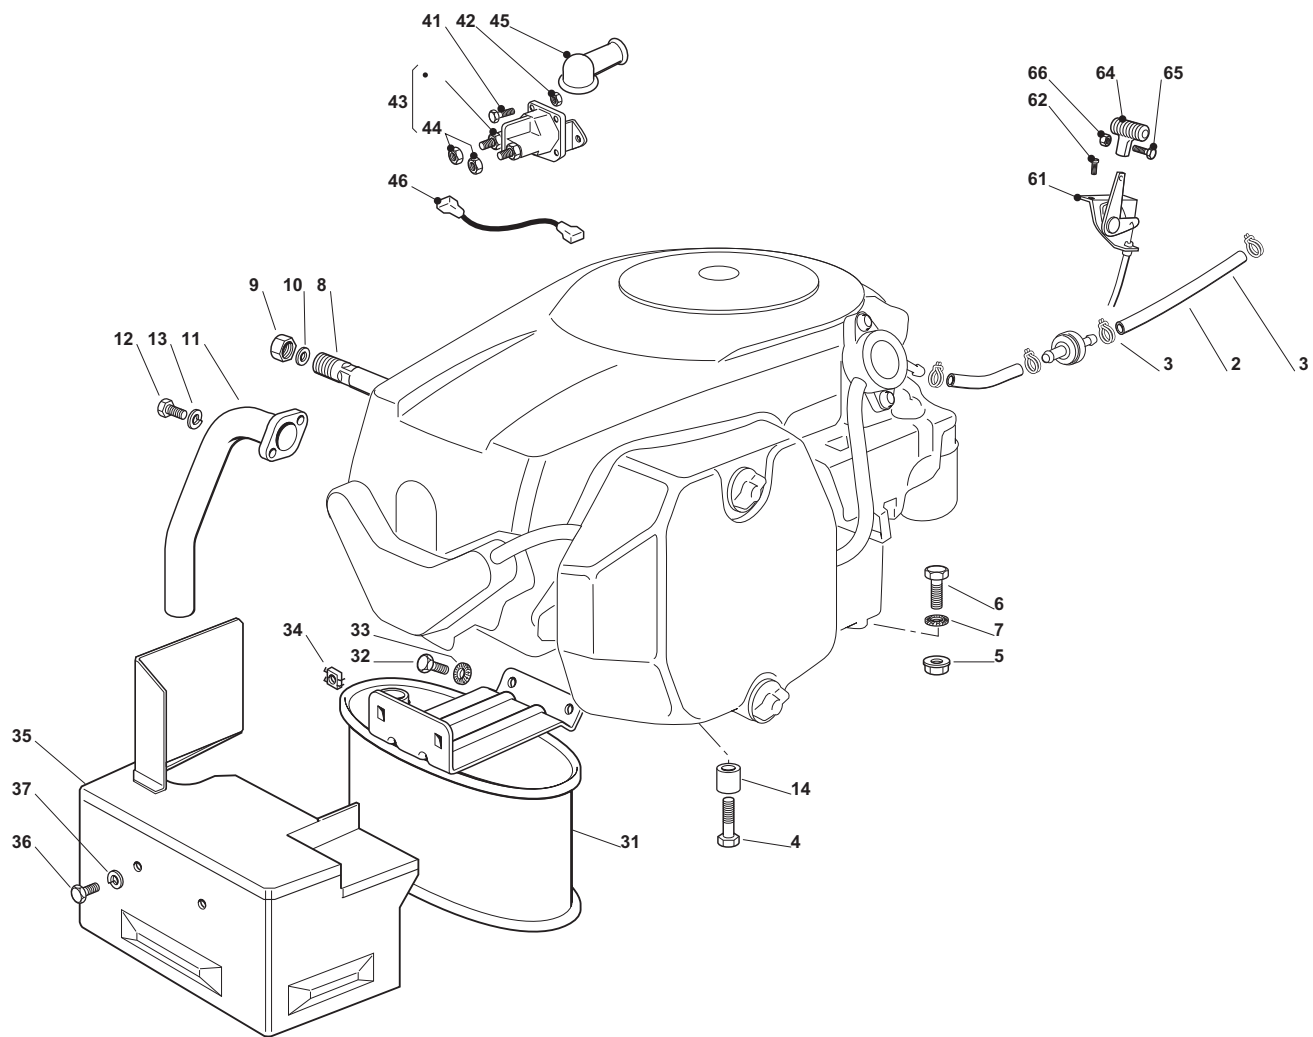

Engine - Kohler 16 HP							
POS	CODE	Q.TY	DESCRIZIONE	DESCRIPTION	DESCRIPTION	BESCHREIBUNG	NOTES
2	25869057/0	1	Tubo Collegamento (1000 Mm)	Connecting Tube (1000 Mm)	Tube De Connexion (1000 Mm)	Verbindungsrohr (1000 Mm)	
3	18375051/1	2	Fascetta	Fair Led	Fixation De Cable	Kabelbefestigung	
4	112735108/1	3	Vite	Screw	Vis	Schraube	
5	12154210/0	1	Dado	Nut	Ecrou	Mutter	
6	12691115/0	1	Vite	Screw	Vis	Schraube	
7	12540260/0	1	Rondella	Washer	Rondelle	Scheibe	
8	27598060/0	1	Prolunga Scarico Olio	Oil Discharge Extension	Extension Dech. Huile	Öl Abfluss	
9	18737849/0	1	Tappo Per Prolunga	Oil Cap	Bouchon Huile	Oelverschluss	
10	18401001/1	1	Guarnizione	Oil Seal	Garniture	Dichtung	
11	18738227/0	1	Tubo Scarico	Exhaust Tube	Tube Echappement	Abgasungrohr	
12	12735530/0	2	Vite	Screw	Vis	Schraube	
13	12583500/0	2	Grower	Grower	Grower	Grower	
14	25160035/0	3	Distanziale	Spacer	Entretoise	Entfernungsstück	
31	182750010/0	1	Silenziatore	Muffler	Silenceux	Auspuff	
32	12793102/0	2	Vite	Screw	Vis	Schraube	
33	12540260/0	2	Rondella	Washer	Rondelle	Scheibe	
34	12360425/0	2	Dado	Nut (Mech.)	Ecrou	Mutter	
35	82598029/0	1	Protezione	Guard	Protection	Schutze	
36	12792611/0	2	Vite	Screw	Vis	Schraube	
37	12583500/0	2	Grower	Grower	Grower	Grower	
41	12791213/1	2	Vite	Screw	Vis	Schraube	
42	12292102/0	2	Dado	Nut	Ecrou	Mutter	
43	18736110/0	1	Relé Avviamento	Starter Relay	Relais D'Allumage	Anlassrelais	
44	12360352/0	2	Dado	Nut	Ecrou	Mutter	
45	18564864/1	1	Cappuccio	Protection	Capuchon	Stecker	
46	25065017/0	1	Cavo Relé Avv.	Cable	Cable	Kabel	
61	82000200/1	1	Acceleratore	Accelerator	Accelérateur	Gas Zug	
62	125943012/0	2	Vite	Screw	Vis	Schraube	
64	25394501/0	1	Manopolina	Handle	Poigne	Griff	
65	12726388/0	1	Vite	Screw	Vis	Schraube	
66	12290800/0	1	Dado	Nut	Ecrou	Mutter