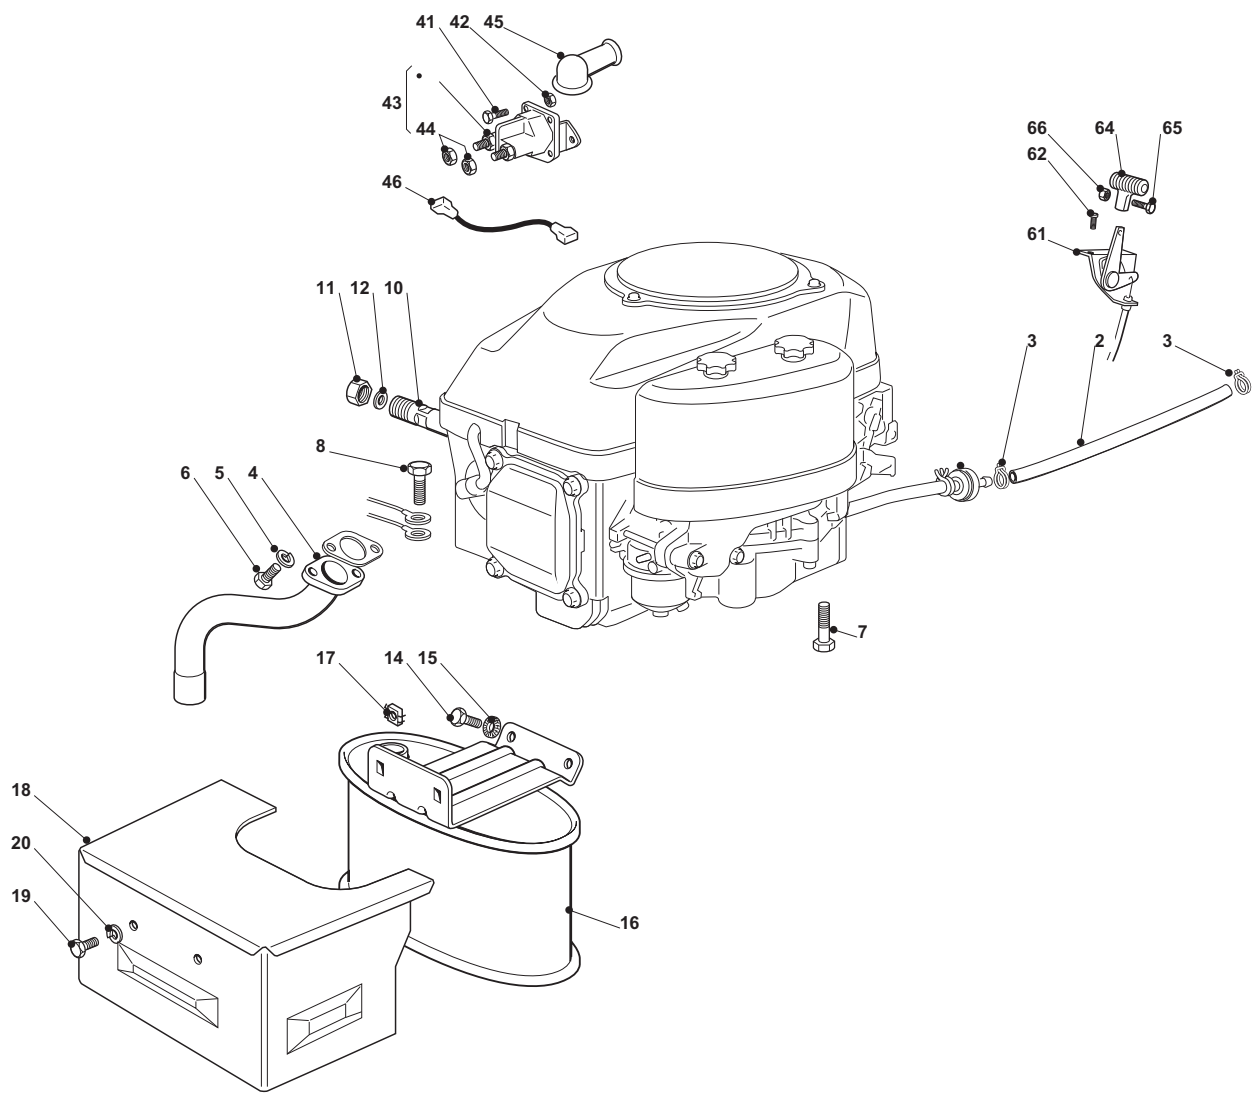

Engine - GGP							
POS	CODE	Q.TY	DESCRIZIONE	DESCRIPTION	DESCRIPTION	BESCHREIBUNG	NOTES
2	25869057/0	1	Tubo Collegamento (1000 Mm)	Connecting Tube (1000 Mm)	Tube De Connexion (1000 Mm)	Verbindungsrohr (1000 Mm)	
3	18375051/1	4	Fascetta	Fair Led	Fixation De Cable	Kabelbefestigung	
4	118738231/1	1	Tubo Scarico	Exhaust Tube	Tube Echappement	Abgasungrohr	
5	12583500/0	2	Grower	Grower	Grower	Grower	
6	12737450/0	2	Vite	Screw	Vis	Schraube	
7	112735108/1	4	Vite	Screw	Vis	Schraube	
8	12735599/0	1	Vite	Screw	Vis	Schraube	
10	27598060/0	1	Prolunga Scarico Olio	Oil Discharge Extension	Extension Dech. Huile	Öl Abfluss	
11	18737849/0	1	Tappo Per Prolunga	Oil Cap	Bouchon Huile	Ölverschluss	
12	18401001/1	1	Guarnizione	Oil Seal	Garniture	Dichtung	
14	12793102/0	2	Vite	Screw	Vis	Schraube	
15	12540260/0	2	Rondella	Washer	Rondelle	Scheibe	
16	182750010/0	1	Silenziatore	Muffler	Silenceux	Auspuff	
17	12360425/0	2	Dado	Nut (Mech.)	Ecrou	Mutter	
18	382598039/0	1	Protezione	Guard	Protection	Schutze	
19	12792611/0	2	Vite	Screw	Vis	Schraube	
20	12583500/0	2	Grower	Grower	Grower	Grower	
41	12791213/1	2	Vite	Screw	Vis	Schraube	
42	12292102/0	2	Dado	Nut	Ecrou	Mutter	
43	18736110/0	1	Relé Avviamento	Starter Relay	Relais D'Allumage	Anlassrelais	
44	12360352/0	2	Dado	Nut	Ecrou	Mutter	
45	18564864/1	1	Cappuccio	Protection	Capuchon	Stecker	
46	25065017/0	1	Cavo Relé Avv.	Cable	Cable	Kabel	
61	182000212/0	1	Acceleratore	Accelerator	Accelérateur	Gas Zug	
62	125943012/0	2	Vite	Screw	Vis	Schraube	
64	25394501/0	1	Manopolina	Handle	Poigne	Griff	
65	12726388/0	1	Vite	Screw	Vis	Schraube	
66	12290800/0	1	Dado	Nut	Ecrou	Mutter