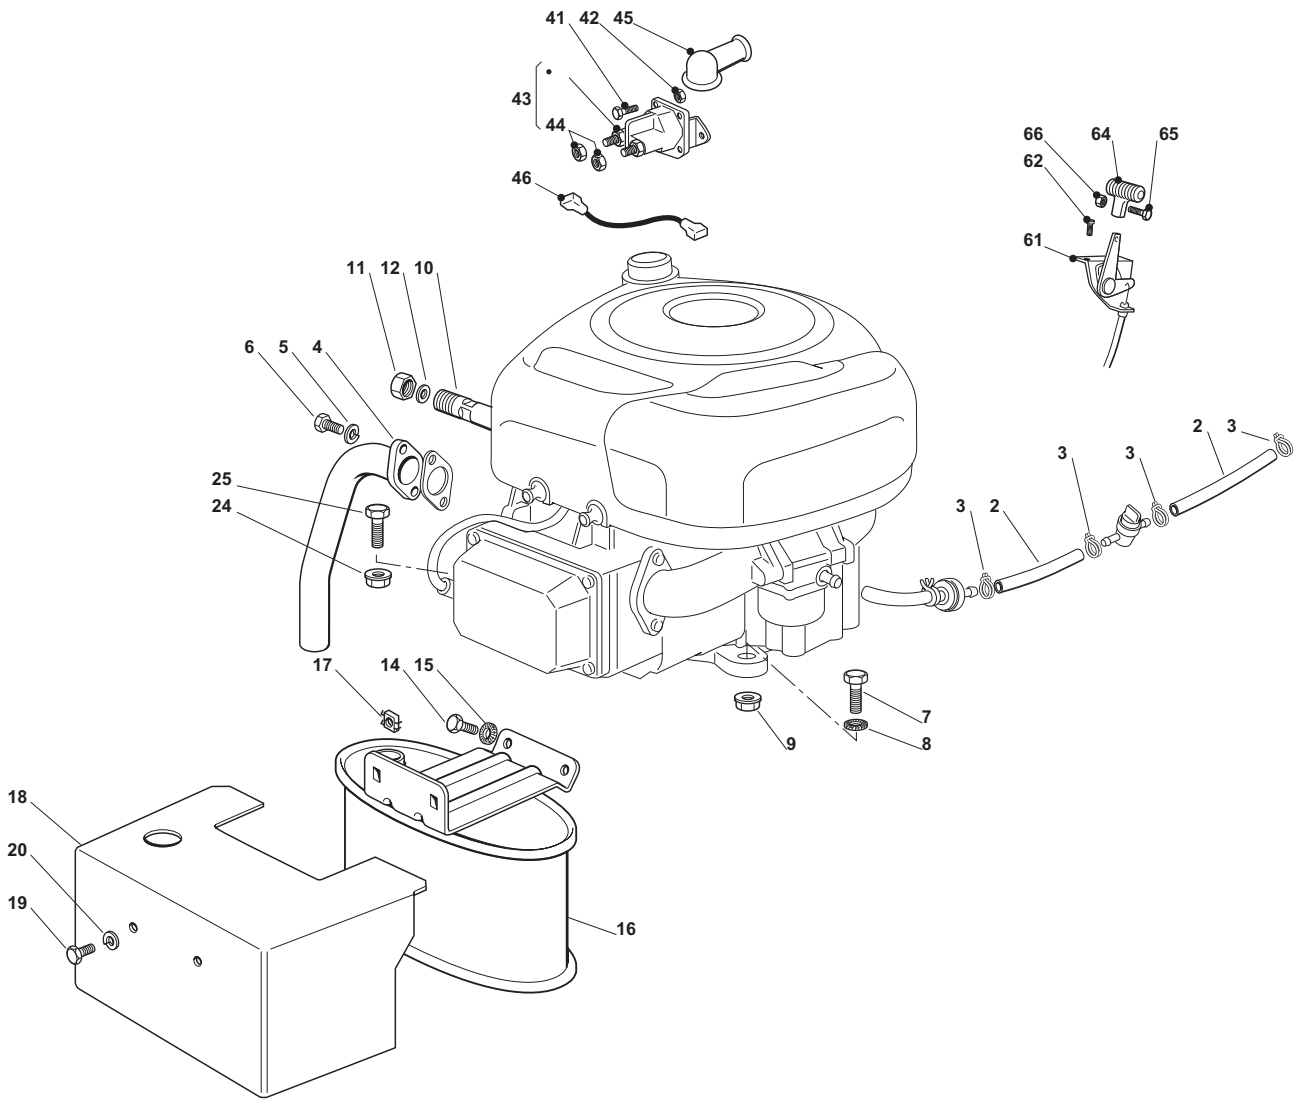

Engine - B&S 11.5 - 12.5 - 13.5 HP

POS	CODE	Q.TY	DESCRIZIONE	DESCRIPTION	DESCRIPTION	BESCHREIBUNG	NOTES
2	25869057/0	1	Tubo Collegamento (1000 Mm)	Connecting Tube (1000 Mm)	Tube De Connexion (1000 Mm)	Verbindungsrohr (1000 Mm)	
3	18375051/1	4	Fascetta	Fair Led	Fixation De Cable	Kabelbefestigung	
4	18738224/0	1	Tubo Scarico	Exhaust Tube	Tube Echappement	Abgasungrohr	
5	12583500/0	2	Grower	Grower	Grower	Grower	
6	12735530/0	2	Vite	Screw	Vis	Schraube	
7	12691115/0	1	Vite	Screw	Vis	Schraube	
8	12540260/0	1	Rondella	Washer	Rondelle	Scheibe	
9	12154210/0	1	Dado	Nut	Ecrou	Mutter	
10	25598050/0	1	Prolunga Scarico Olio	Oil Discharge Extension	Extension Dech. Huile	Öl Abfluss	
11	18737849/0	1	Tappo Per Prolunga	Oil Cap	Bouchon Huile	Oelverschluss	
12	18401001/1	1	Guarnizione	Oil Seal	Garniture	Dichtung	
14	12793102/0	2	Vite	Screw	Vis	Schraube	
15	12540260/0	2	Rondella	Washer	Rondelle	Scheibe	
16	182750010/0	1	Silenziatore	Muffler	Silenceux	Auspuff	
17	12360425/0	2	Dado	Nut (Mech.)	Ecrou	Mutter	
18	82598009/2	1	Protezione	Guard	Protection	Schutzze	
19	12792611/0	2	Vite	Screw	Vis	Schraube	
20	12583500/0	2	Grower	Grower	Grower	Grower	
24	12154210/0	3	Dado	Nut	Ecrou	Mutter	
25	12691100/0	3	Vite	Screw	Vis	Schraube	
41	12791213/1	2	Vite	Screw	Vis	Schraube	
42	12292102/0	2	Dado	Nut	Ecrou	Mutter	
43	18736110/0	1	Relé Avviamento	Starter Relay	Relais D'Allumage	Anlassrelais	
44	12360352/0	2	Dado	Nut	Ecrou	Mutter	
45	18564864/1	1	Cappuccio	Protection	Capuchon	Stecker	
46	25065017/0	1	Cavo Relé Avv.	Cable	Cable	Kabel	
61	82000200/1	1	Acceleratore	Accelerator	Accelérateur	Gas Zug	
62	125943012/0	2	Vite	Screw	Vis	Schraube	
64	25394501/0	1	Manopolina	Handle	Poigne	Griff	
65	12726388/0	1	Vite	Screw	Vis	Schraube	
66	12290800/0	1	Dado	Nut	Ecrou	Mutter