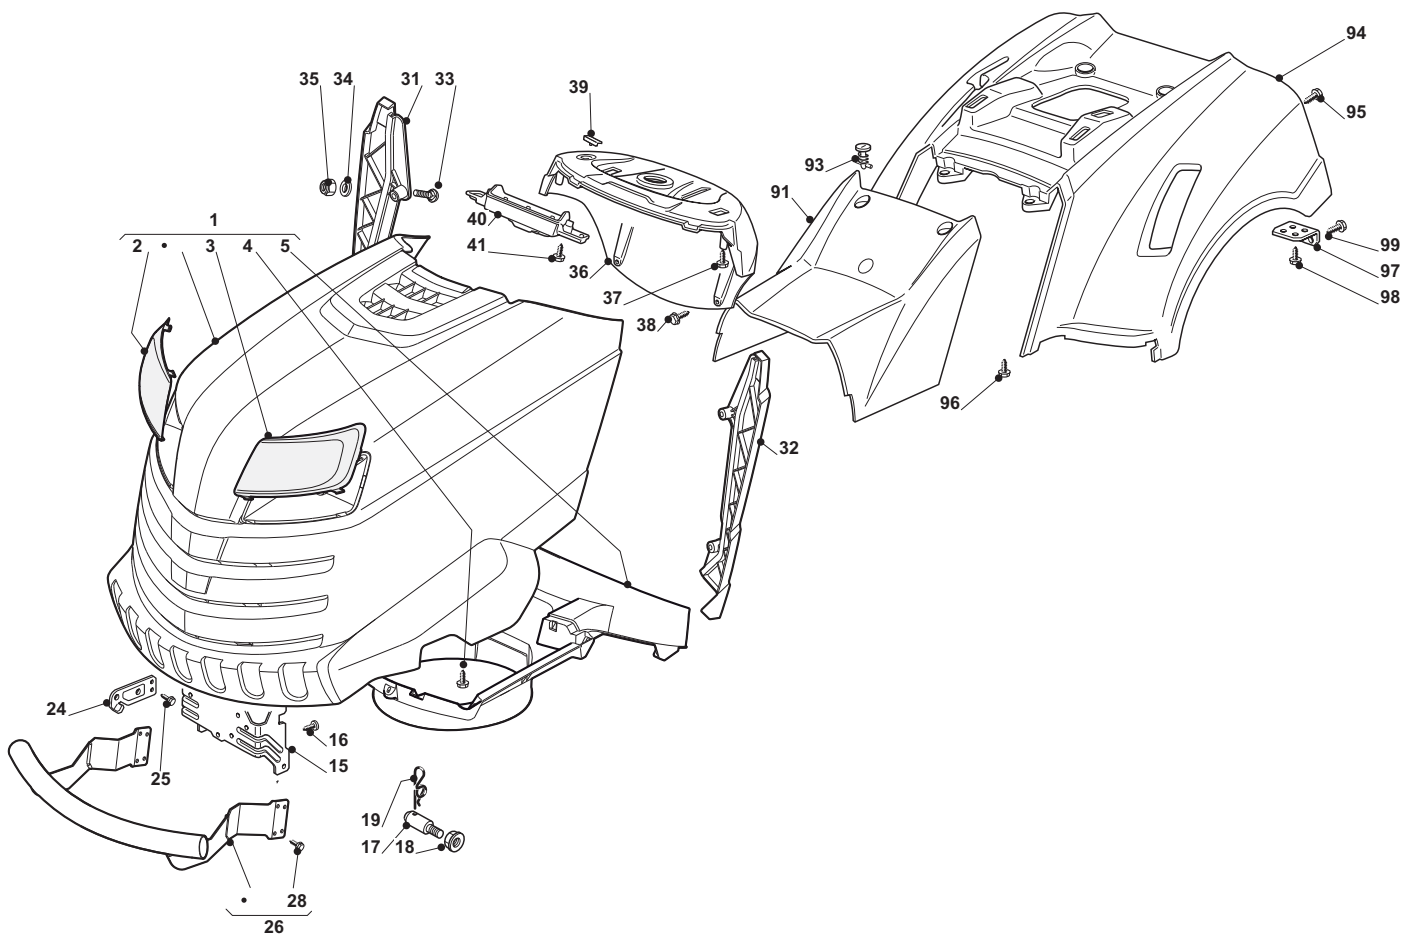

Body							In parts list notes identify as model NJA
POS	CODE	Q.TY	DESCRIZIONE	DESCRIPTION	DESCRIPTION	BESCHREIBUNG	NOTES
1	382076962/0	1	Cofano	Engine Hood	Capot	Haubesatz	
2	325410899/0	1	Mascherina Destra	Right Grill	Panneau Droite	Rechter Schutz	
3	325410900/0	1	Mascherina Sinistra	Left Grill	Panneau Gauche	Linker Schutz	
4	12735404/0	7	Vite	Screw	Vis	Schraube	
5	325108052/0	7	Convogliatore	Conveyor	Convoyeur	Konveyor	
15	325774301/2	1	Supporto Cofano	Engine Hood Support	Support Capot	Haubehalter	
16	12735403/0	5	Vite	Screw	Vis	Schraube	
17	25510079/0	2	Perno	Pin	Pivot	Augenabscheider	
18	12293201/0	2	Dado	Nut	Ecrou	Mutter	
19	24487998/0	2	Coppiglia	Cotter Pin	Goupille	Splint	
24	325547109/2	2	Piastrina	Plate	Plaque	Platte	
25	12731580/0	4	Vite	Screw	Vis	Schraube	
26	382869041/0	1	Protezione Silenziatore	Muffler Protection	Protection Silencieux	Auspuffschutz	
28	12734995/0	4	Vite	Screw	Vis	Schraube	
31	325599014/0	1	Supp. Cruscotto Destro	Right Dashboard Supp.	Support Tableau Droite	Rechter Konsolehalter	
32	325599015/0	1	Supp. Cruscotto Sin.	Left Dashboard Supp.	Support Tableau Gauche	Linker Konsolehalter	
33	12815221/0	4	Vite	Screw	Vis	Schraube	
34	12521330/0	4	Rosetta	Washer	Rondelle	Scheibe	
35	12154510/0	4	Dado	Nut	Ecrou	Mutter	
36	325120188/2	1	Cruscotto	Dashboard	Tableau De Bord	Konsole	
37	12728440/0	2	Vite	Screw	Vis	Schraube	
38	12735402/0	2	Vite	Screw	Vis	Schraube	
39	25260000/0	2	Gommino	Grommet	Protection	Schutz	
40	25600074/0	1	Protezione Scheda	Card Protection	Protection De Carte	Karteschutz	
41	12735402/0	2	Vite	Screw	Vis	Schraube	
91	325110420/0	1	Copertura Centrale, Bianco	Cover, White	Couvre, Blanc	Kappe, Weiß	
93	25580020/0	2	Perno	Pivot	Goujon	Stift	
94	325110419/0	1	Copertura Ruote, Bianco	Wheels Cover, White	Couvre-Roues, Blanc	Radenkappe, Weiß	
95	12735402/0	4	Vite	Screw	Vis	Schraube	
96	12735402/0	2	Vite	Screw	Vis	Schraube	
97	25755041/0	2	Squadretta	Bracket	Equerre-Support	Winkel	
98	12728686/0	4	Vite	Screw	Vis	Schraube	
99	12735110/0	2	Vite	Screw	Vis	Schraube