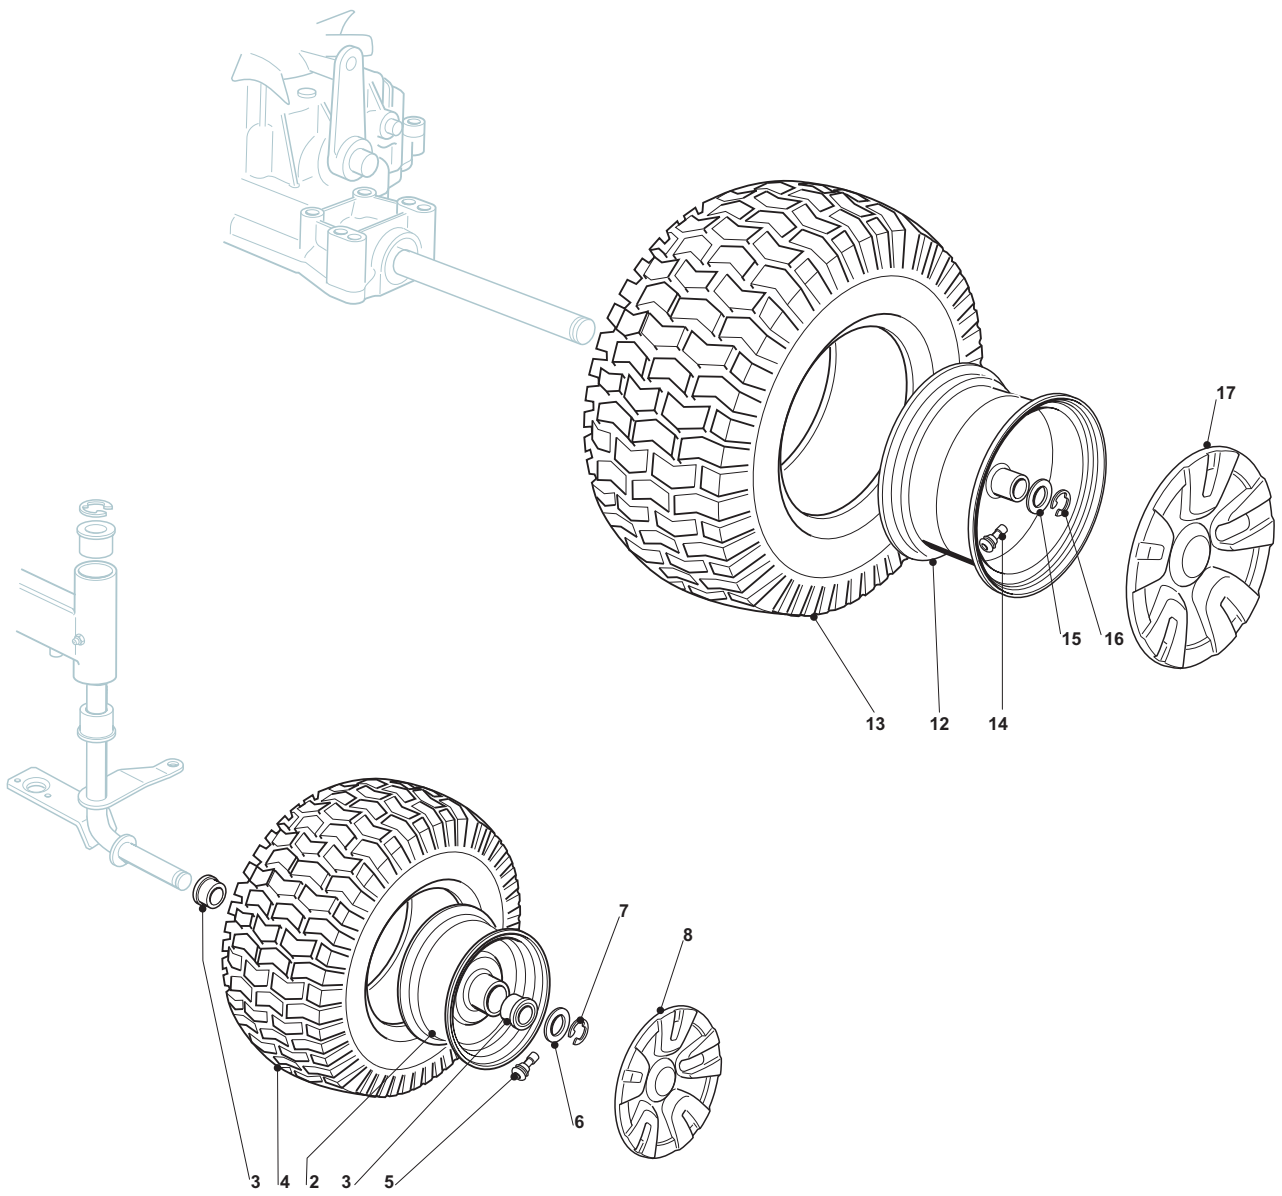

Wheels							
POS	CODE	Q.TY	DESCRIZIONE	DESCRIPTION	DESCRIPTION	BESCHREIBUNG	NOTES
2	182000598/0	2	Cerchio Ruota	Rimm	Bandage Roue	Vorderrad Felger	
3	25122200/2	4	Cuscinetto	Bearing	Roulement	Lager	
4	125590014/0	2	Pneumatico 13 "	Tyre 13 "	Pneu 13 "	Reifen 13 "	
4	127590066/0	2	Pneumatico 15"	Tyre 15"	Pneu 15"	Reifen 15"	
5	25950000/0	2	Valvola	Valve	Soupape	Ventil	
6	25670005/1	2	Rosetta	Washer	Rondelle	Scheibe	
7	12001000/0	2	Anello Elastico	Snap Ring	Anneau Ressort	Sprengring	
8	82110274/0	2	Coprinozzo	Hub Cover	Couvre Moyeu	Nabendeckel	
12	182000599/0	2	Cerchio Ruota	Rimm	Bandage Roue	Hintrerrad Felger	
13	125590015/0	2	Pneumatico	Shoe	Pneu	Reifen	
14	25950000/0	2	Valvola	Valve	Soupape	Ventil	
15	25670005/1	2	Rosetta	Washer	Rondelle	Scheibe	
16	12001010/0	2	Anello Elastico	Snap Ring	Anneau Ressort	Sprengring	
17	82110275/0	2	Copri ruota Post.	Rear Wheel Deck	Couvre Roue Post.	Hinterraddeckel