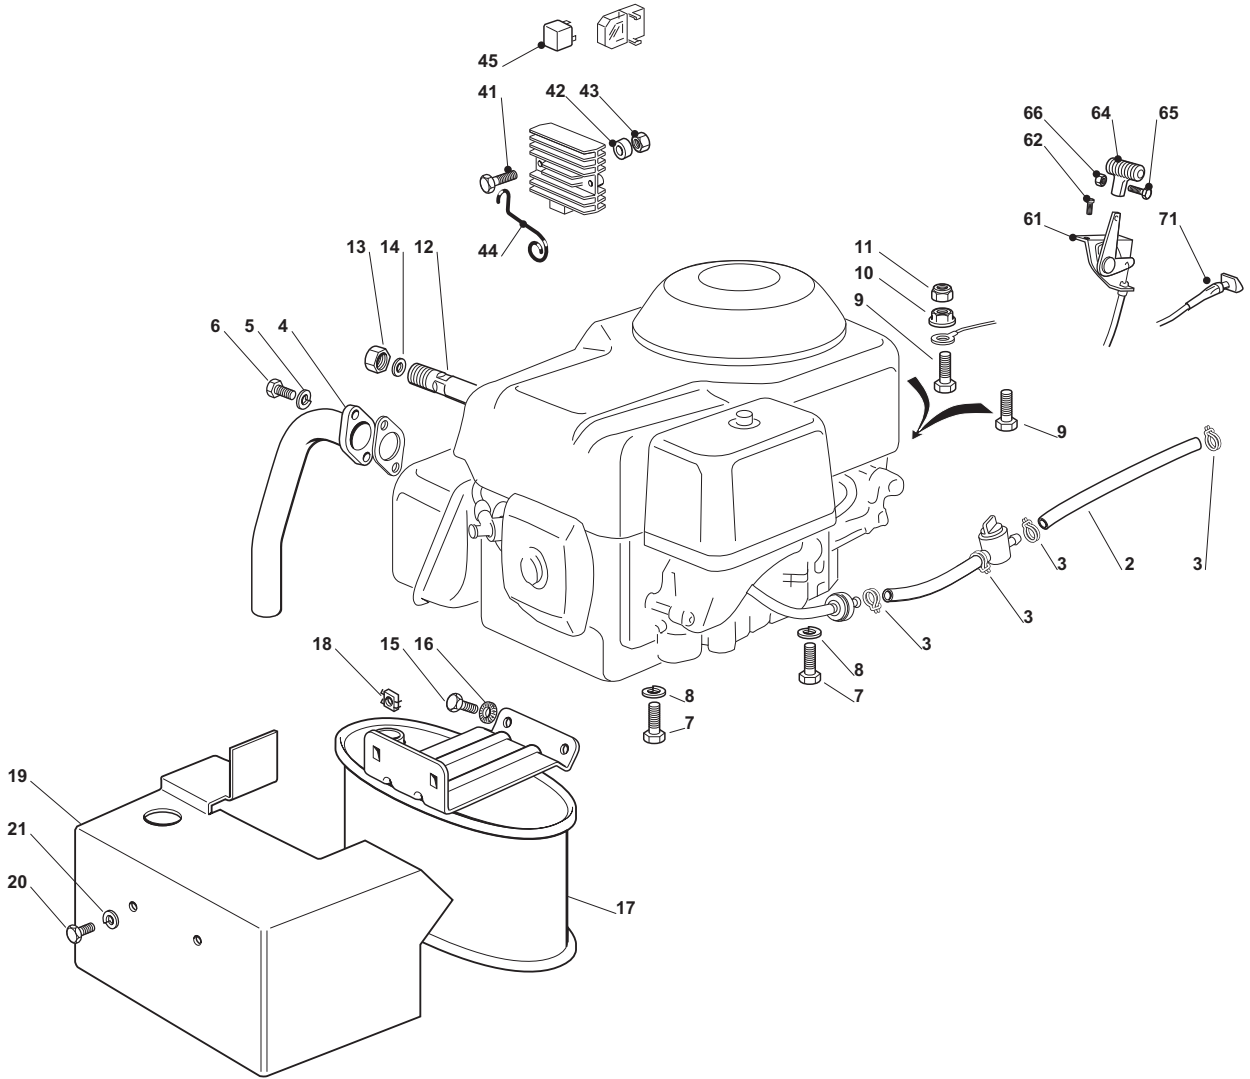

Engine - Honda GXV 390							
POS	CODE	Q.TY	DESCRIZIONE	DESCRIPTION	DESCRIPTION	BESCHREIBUNG	NOTES
2	25869057/0	1	Tubo Collegamento (1000 Mm)	Connecting Tube (1000 Mm)	Tube De Connexion (1000 Mm)	Verbindungsrohr (1000 Mm)	
3	18375051/1	4	Fascetta	Fair Led	Fixation De Cable	Kabelbefestigung	
4	18738204/0	1	Tubo Scarico	Exhaust Tube	Tube Echappement	Abgasrohr	
5	12583500/0	2	Grower	Grower	Grower	Grower	
6	12793102/0	2	Vite	Screw	Vis	Schraube	
7	12735802/0	2	Vite	Screw	Vis	Schraube	
8	12583500/0	2	Grower	Grower	Grower	Grower	
9	12691100/0	2	Vite	Screw	Vis	Schraube	
10	12154210/0	2	Dado	Nut	Ecrou	Mutter	
11	12155000/0	1	Dado	Nut	Ecrou	Mutter	
12	27598061/1	1	Prolunga Scarico Olio	Oil Discharge Extension	Extension Rallonge De Dech. Huile	Öl Entlerungsverlaen Gerung	
13	18737849/0	1	Tappo Per Prolunga	Oil Cap	Bouchon Huile	Oelverschluss	
14	18401001/1	1	Guarnizione	Oil Seal	Garniture	Dichtung	
15	12792611/0	2	Vite	Screw	Vis	Schraube	
16	12540260/0	2	Rondella	Washer	Rondelle	Scheibe	
17	182750010/0	1	Silenziatore	Muffler	Silenceux	Auspuff	
18	12360425/0	2	Dado	Nut (Mech.)	Ecrou	Mutter	
19	82598003/1	1	Protezione	Guard	Protection	Schutze	
20	125943012/0	2	Vite	Screw	Vis	Schraube	
21	12583500/0	2	Grower	Grower	Grower	Grower	
41	12815221/0	2	Vite	Screw	Vis	Schraube	
42	22170950/0	2	Distanziale	Spacer	Entretoise	Entfernungsstück	
43	12292102/0	2	Dado	Nut	Ecrou	Mutter	
44	27430561/0	1	Molla	Spring	Ressort	Feder	
45	33567000/0	1	Rele'	Relay	Relais	Relais	
61	82000200/1	1	Acceleratore	Accelerator	Accelérateur	Gas Zug	
62	12788512/0	2	Vite	Screw	Vis	Schraube	
64	25394501/0	1	Manopolina	Handle	Poigne	Griff	
65	12726388/0	1	Vite	Screw	Vis	Schraube	
66	12290800/0	1	Dado	Nut	Ecrou	Mutter	
71	125090007/0	1	Comando Starter	Choke Control	Commande Starter	Starter Betaetigung