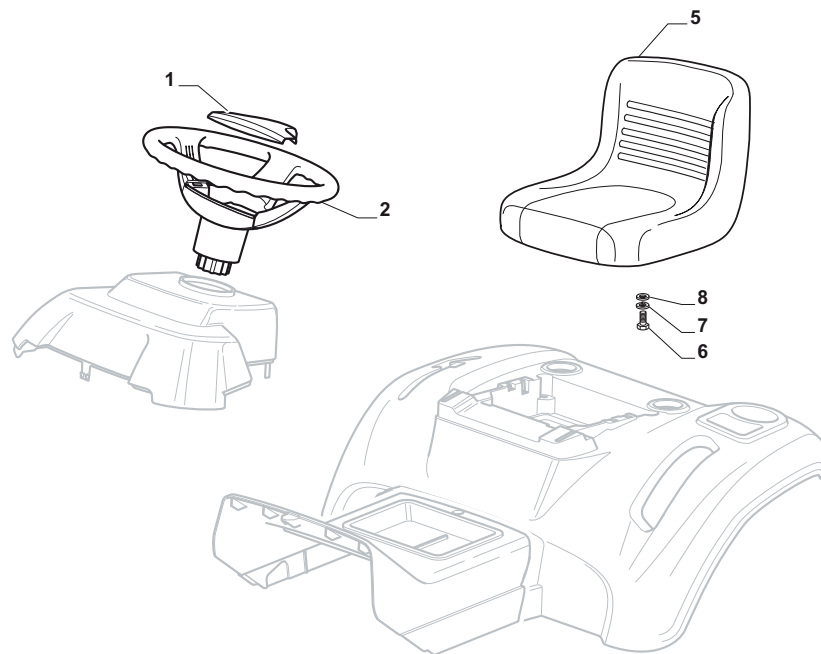

POS	CODE	Q.TY	DESCRIZIONE	DESCRIPTION	DESCRIPTION	BESCHREIBUNG
1A	325580503/0	1	Placca Volante	Steering Plate	Plaque Volant	Lenkradplatte
1B	325580504/0	1	Placca Volante	Steering Plate	Plaque Volant	Lenkradplatte
2	325961219/0	1	Volante	Steering Wheel	Volant	Lenkrad
5	125722471/0	1	Sedile	Seat	Siege	Sitz
6	12792611/0	4	Vite	Screw	Vis	Schraube
7	12540260/0	4	Rondella	Washer	Rondelle	Scheibe
8	12523060/0	4	Rondella	Washer	Rondelle	Scheibe