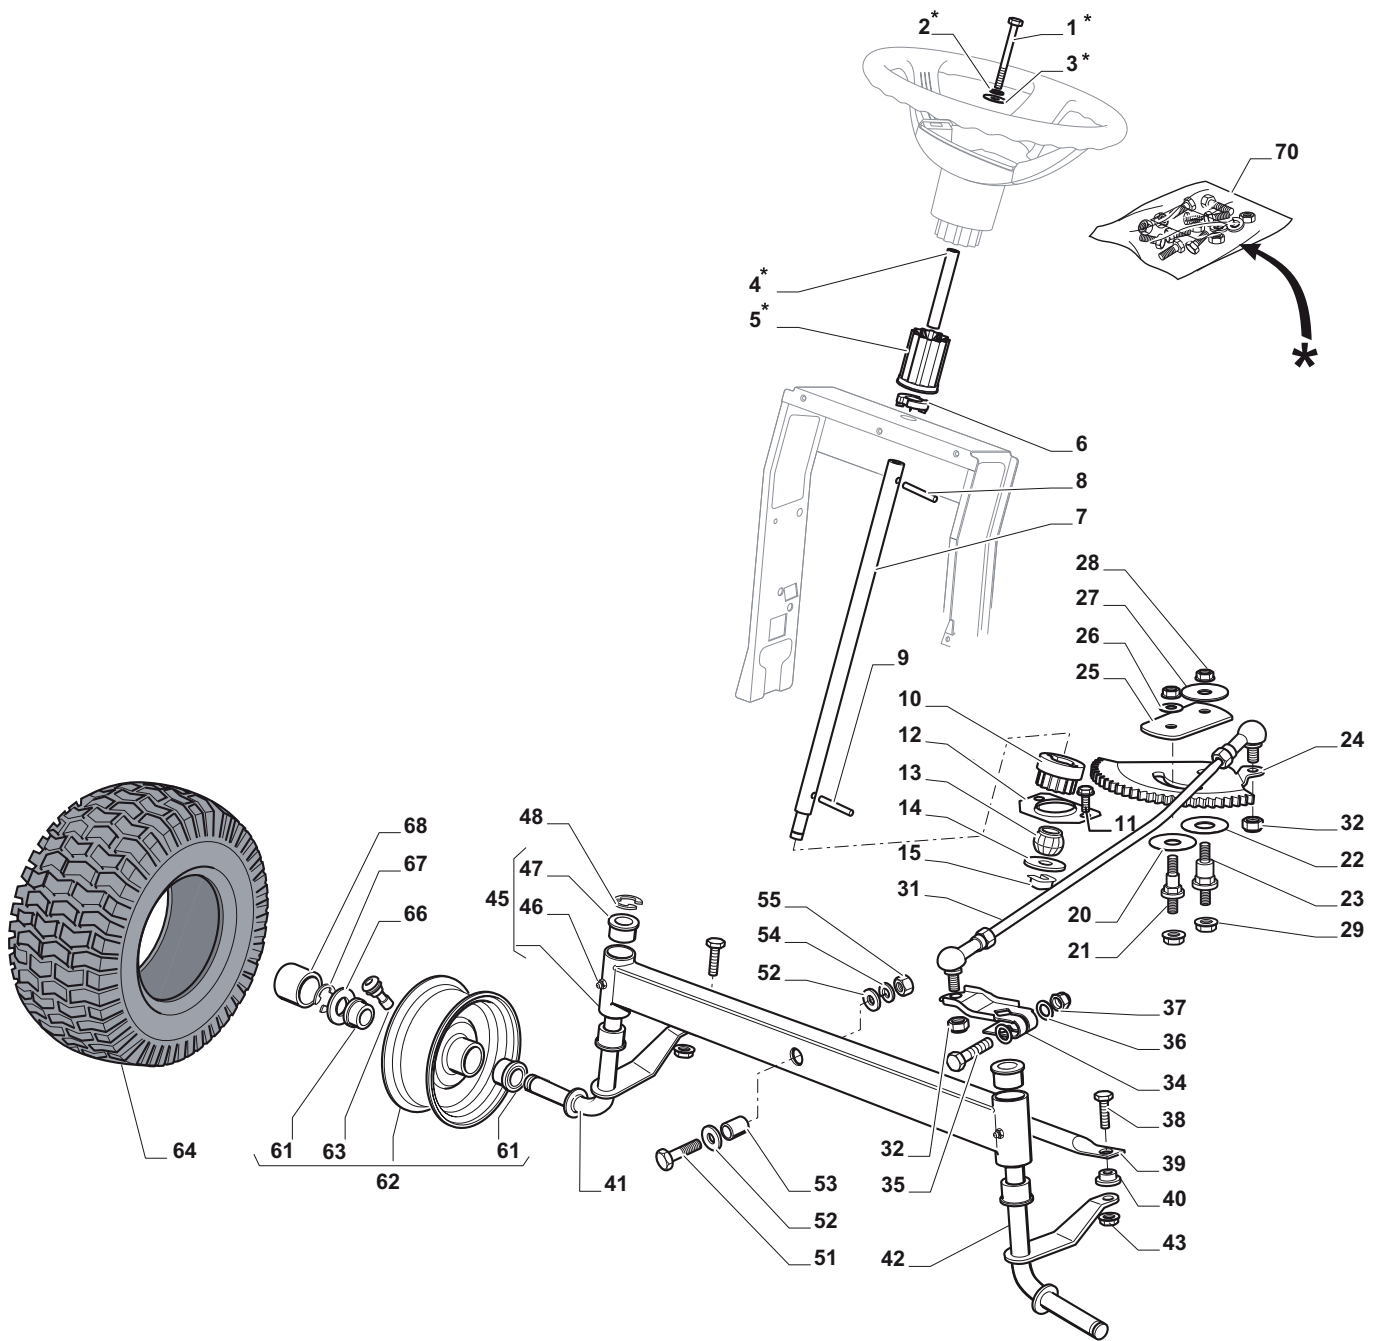

POS	CODE	Q.TY	DESCRIZIONE	DESCRIPTION	DESCRIPTION	BESCHREIBUNG
1	12692050/0	1	Vite	Screw	Vis	Schraube
2	12540260/0	1	Rondella	Washer	Rondelle	Scheibe
3	12523070/0	1	Rondella	Washer	Rondelle	Scheibe
4	125160047/0	1	Distanziale	Spacer	Entretoise	Entfernungsstück
5	325785318/0	1	Supporto	Support	Support	Halter
6	325038008/0	1	Boccola	Bush	Douille	Büchse
7	125520007/0	1	Piantone	Steering Column	Tube De Direction	Lenkungsaeule
8	112620300/0	1	Spina	Pin	Goupille	Stift
9	12622650/0	1	Spina	Pin	Goupille	Stift
10	125570003/0	1	Pignone	Pinion	Pignon	Ritzel
11	27943051/0	2	Vite	Screw	Vis	Schraube
12	325785213/1	1	Supporto	Support	Support	Halter
13	25743000/0	1	Snodo	Joint	Joint	Gelenk
14	12521370/0	1	Rondella	Washer	Rondelle	Scheibe
15	12436030/0	1	Piastrina	Plate	Plaquette	Plattechen
20	22672151/0	1	Rondella	Washer	Rondelle	Scheibe
21	125510104/0	1	Perno	Pin	Pivot	Bolzen
22	125670023/0	1	Rondella	Washer	Rondelle	Scheibe
23	125510109/0	1	Perno	Pin	Pivot	Bolzen
24	325735519/0	1	Settore	Steering Shaft	Arbre Direction	Lenkungswelle
25	325547233/0	1	Piastra	Plate	Plaque	Platte
26	12369500/0	1	Disco Elastico	Elastic Washer	Disque Elastique	Federscheibe
27	22160400/0	1	Disco Elastico	Elastic Washer	Rondelle Elastique	Federscheibe
28	12155010/0	2	Dado	Nut	Ecrou	Mutter
29	12154210/0	2	Dado	Nut	Ecrou	Mutter
31	382000566/1	1	Asta Comando Sterzo	Steering Rod	Barre De Direction	Lenkungsstab
32	12156602/0	2	Dado	Nut	Ecrou	Mutter
34	325318243/0	1	Leva Comando	Lever	Levier	Hebel
35	12692390/0	1	Vite	Screw	Vis	Schraube
36	12521360/0	2	Rondella	Washer	Rondelle	Scheibe
37	12156602/0	1	Dado	Nut	Ecrou	Mutter
38	125510103/0	2	Perno	Pin	Pivot	Bolzen
39	325840029/0	1	Tirante Colleg. Fuselli	Tie Rod	Tirant	Spannstange
40	325038007/0	2	Boccola	Bush	Douille	Büchse
41	382230369/0	1	Fusello Destro,(13inch)	Right Stub Axle,(13inch)	Fuseau Droite ,(13inch)	Rechter Achsschenkel ,(13inch)
41	382230373/0	1	Fusello Destro,(15inch)	Right Stub Axle,(15inch)	Fuseau Droite ,(15inch)	Rechter Achsschenkel ,(15inch)
42	382230371/0	1	Fusello Sinistro ,(13inch)	Left Stub Axle,(13inch)	Fuseau Gauche ,(13inch)	Linker Achsschenkel ,(13inch)
42	382230375/0	1	Fusello Sinistro ,(15inch)	Left Stub Axle,(15inch)	Fuseau Gauche ,(15inch)	Linker Achsschenkel ,(15inch)
43	12155000/0	2	Dado	Nut	Ecrou	Mutter
45	382034030/0	1	Bilanciere Con Boccola Ed Ingrassatore	Equalizer With Bush And Lubricator	Balancier Avec Douille Et Graisseur	Kipphebel Mit Büchse Und Fettbüchse
46	12379511/0	2	Ingrassatore	Grease Dispenser	Graisseur	Fettbüchse
47	25034002/1	4	Boccola	Bush	Douille	Büchse
48	12001010/0	1	Anello Elastico	Snap Ring	Anneau Ressort	Sprengring
51	12692695/0	1	Vite	Screw	Vis	Schraube
52	12523100/0	2	Rondella	Washer	Rondelle	Scheibe
53	25160016/0	1	Distanziale	Spacer	Entretoise	Entfernungsstück
54	12587100/0	1	Grower	Grower	Grower	Grower
55	12295300/0	1	Dado	Nut	Ecrou	Mutter
61	25122200/2	4	Cuscinetto	Bearing	Roulement	Lager
62	182000598/0	2	Cerchio Ruota	Rimm	Bandage Roue	Vorderrad Felger
63	25950000/0	2	Valvola	Valve	Soupape	Ventil
64	125590014/0	2	Pneumatico ,(13inch)	Tire ,(13inch)	Pneu ,(13inch)	Reifen ,(13inch)
64	127590066/0	2	Pneumatico ,(15inch)	Tire ,(15inch)	Pneu ,(15inch)	Reifen ,(15inch)
66	25670005/1	2	Rosetta	Washer	Rondelle	Scheibe
67	12001010/0	2	Anello Elastico	Snap Ring	Anneau Ressort	Sprengring
68	322110233/0	2	Coprimozzo	Hub Cover	Couvre Moyeu	Nabendeckel
70	382180124/0	1	Dotazione Viteria	Screws Outfit	Ensemble Des Vis	Schraubenausrüstung