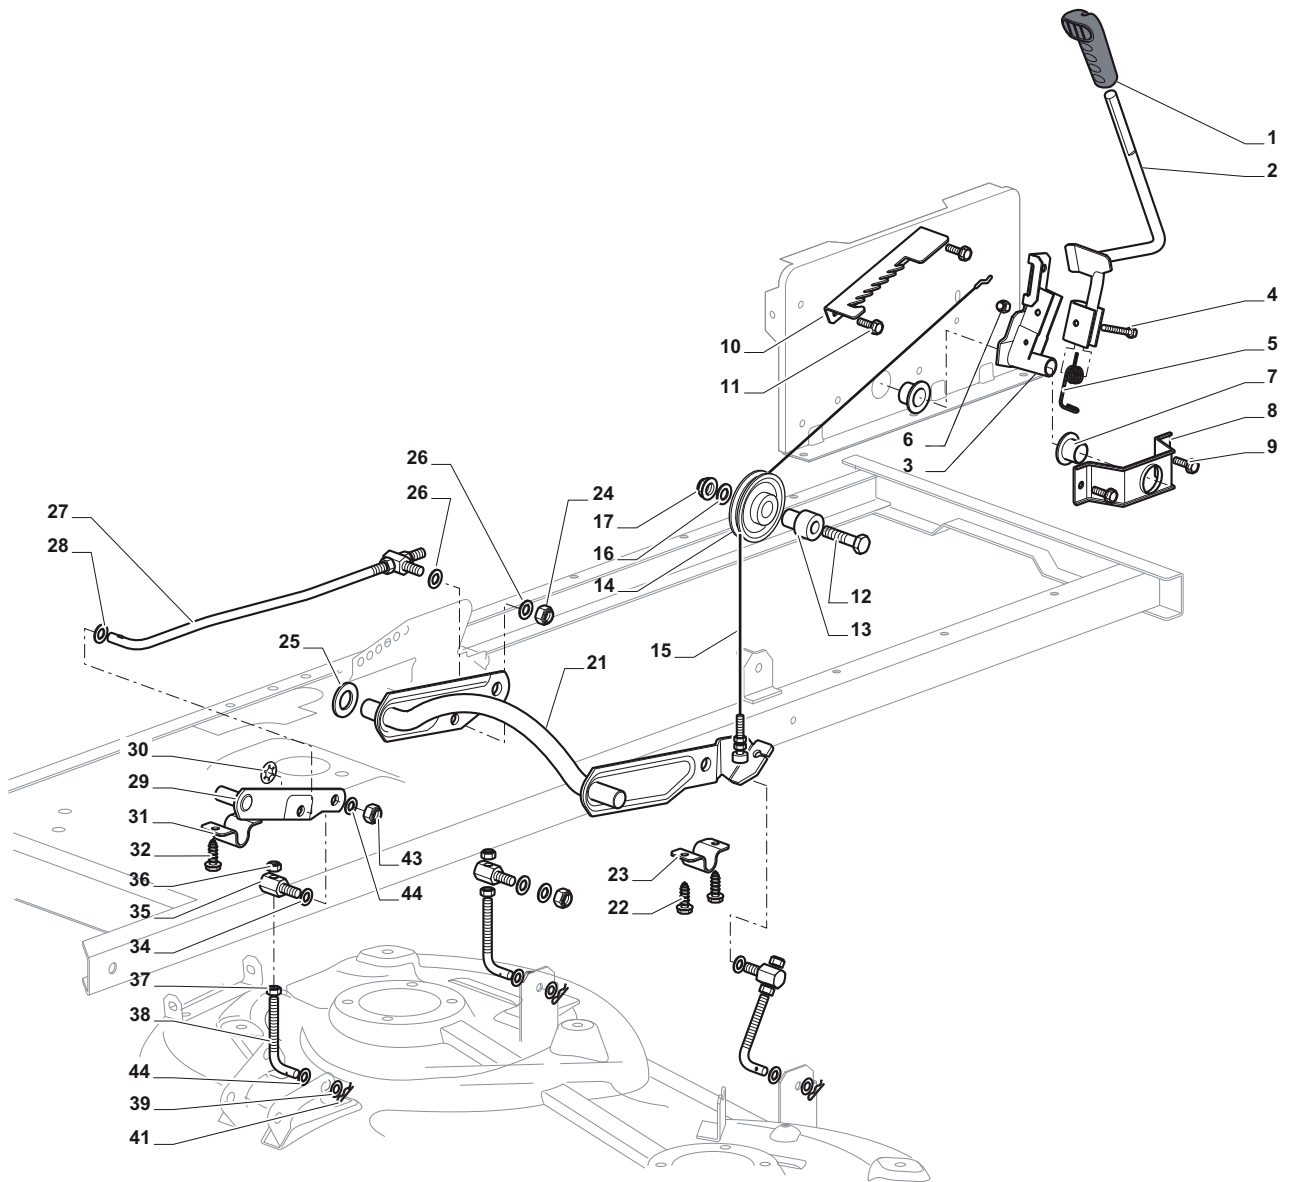

POS	CODE	Q.TY	DESCRIZIONE	DESCRIPTION	DESCRIPTION	BESCHREIBUNG
1	325394533/0	1	Manopola	Knob	Poignee	Griff
2	382318255/0	1	Leva	Lever	Levier	Hebel
3	382318231/0	1	Asse Sollevamento	Axle	Axe	Achse
4	12674700/0	1	Vite	Screw	Vis	Schraube
5	125430261/0	1	Molla	Spring	Ressort	Feder
6	12154510/0	1	Dado	Nut	Ecrou	Mutter
7	325038006/0	2	Boccola	Bush	Douille	Büchse
8	325785297/0	1	Supporto	Support	Support	Halter
9	125943009/0	2	Vite	Screw	Vis	Schraube
10	325735515/0	1	Settore	Steering Shaft	Arbre Direction	Lenkungsweile
11	125943009/0	2	Vite	Screw	Vis	Schraube
12	12793701/0	1	Vite	Screw	Vis	Schraube
13	125040636/0	1	Bussola	Bush	Douille	Büchse
14	125601579/0	1	Puleggia	Pulley	Poulie	Riemenscheibe
15	382004620/0	1	Filo	Wire	Fil	Kabel
16	12523060/0	1	Rondella	Washer	Rondelle	Scheibe
17	12293201/0	1	Dado	Nut	Ecrou	Mutter
21	382318253/0	1	Asse Sollevamento	Axle	Axe	Achse
22	12735599/0	4	Vite	Screw	Vis	Schraube
23	325547231/0	2	Piastra	Plate	Plaque	Platte
24	12155000/0	1	Dado	Nut	Ecrou	Mutter
25	12521390/0	2	Rondella	Washer	Rondelle	Scheibe
26	25670011/0	2	Rondella	Washer	Rondelle	Scheibe
27	382000569/1	1	Asta Collegamento	Connecting Rod	Tige De Connexion	Verbindungsstab
28	12521350/0	1	Rondella	Washer	Rondelle	Scheibe
29	382318237/0	1	Asse Sollevamento	Axle	Axe	Achse
30	12604899/0	1	Fissatore A Corona	Crown Fastener	Fixateur A Couronne	Kronescheibe
31	325547231/0	1	Piastra	Plate	Plaque	Platte
32	12735599/0	2	Vite	Screw	Vis	Schraube
34	25670008/1	3	Rondella	Washer	Rondelle	Scheibe
35	125510107/1	3	Perno	Pin	Pivot	Bolzen
36	12156602/0	3	Dado	Nut	Ecrou	Mutter
37	12295200/0	3	Dado	Nut	Ecrou	Mutter
38	25840012/0	3	Tirante	Tie Rod	Tirant	Spannstange
39	12523060/0	3	Rondella	Washer	Rondelle	Scheibe
41	24487998/0	3	Coppiglia	Cotter Pin	Goupille	Splint
43	12156602/0	3	Dado	Nut	Ecrou	Mutter
44	25670008/1	6	Rondella	Washer	Rondelle	Scheibe