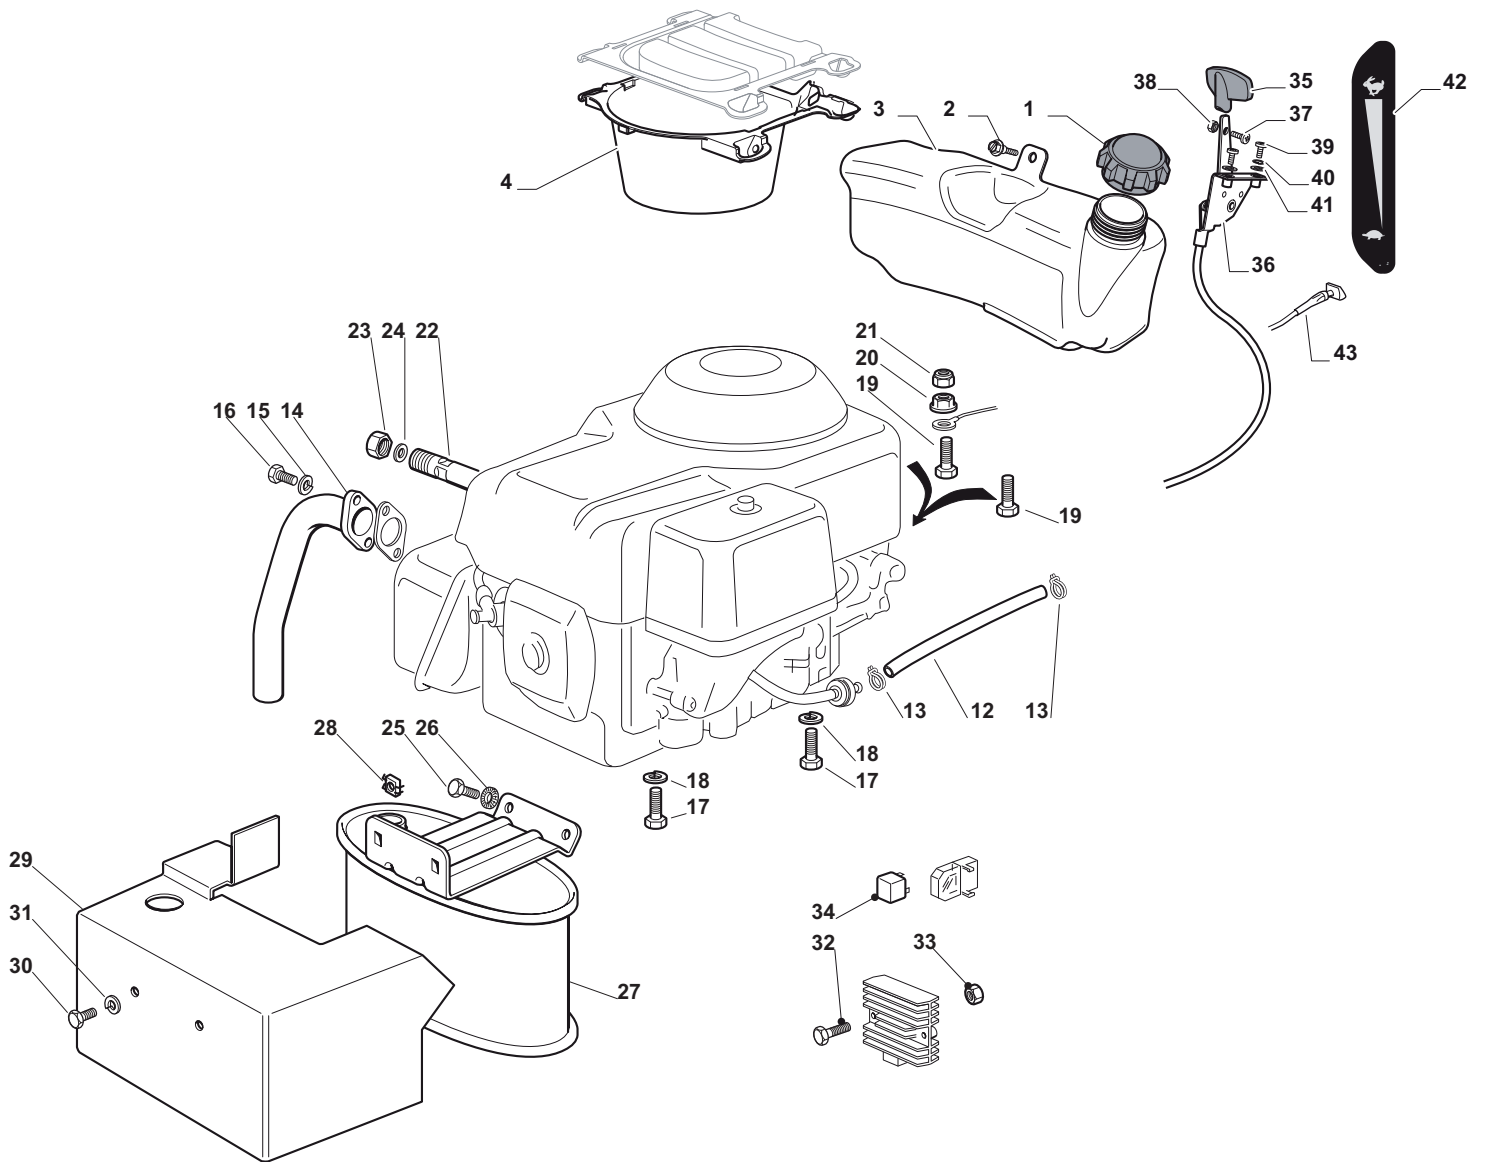

POS	CODE	Q.TY	DESCRIZIONE	DESCRIPTION	DESCRIPTION	BESCHREIBUNG
1	25795001/1	1	Tappo Serbatoio	Cap	Bouchon	Tankverschluss
2	125943010/0	4	Vite	Screw	Vis	Schraube
3	325735126/0	1	Serbatoio	Tank	Reservoir	Tank
4	325108044/1	1	Convogliatore	Conveyor	Convoyeur	Konveyor
12	25869057/0	1	Tubo Collegamento (1000 Mm)	Connecting Tube (1000 Mm)	Tube De Connexion (1000 Mm)	Verbindungsrohr (1000 Mm)
13	118375051/1	2	Fascetta	Fair Led	Fixation De Cable	Kabelbefestigung
14	112583500/0	1	Tubo Scarico	Exhaust Tube	Tube Echappement	Abgasungrohr
15	12583500/0	2	Grower	Grower	Grower	Grower
16	12793102/0	2	Vite	Screw	Vis	Schraube
17	12735802/0	2	Vite	Screw	Vis	Schraube
18	12583500/0	2	Grower	Grower	Grower	Grower
19	12691100/0	2	Vite	Screw	Vis	Schraube
20	12154210/0	2	Dado	Nut	Ecrou	Mutter
21	12155000/0	1	Dado	Nut	Ecrou	Mutter
22	127598060/0	1	Prolunga Scarico Olio	Oil Discharge Extension	Extension Rallonge De Dech. Huile	Öl Entlerungsverlaen Gerung
23	18737849/0	1	Tappo Per Prolunga	Oil Cap	Bouchon Huile	Oelverschluss
24	18401001/1	1	Guarnizione	Oil Seal	Garniture	Dichtung
25	12792611/0	2	Vite	Screw	Vis	Schraube
26	12540260/0	2	Rondella	Washer	Rondelle	Scheibe
27	182750010/0	1	Silenziatore	Muffler	Silenceux	Auspuff
28	12360425/0	2	Dado	Nut	Ecrou	Mutter
29	82598003/1	1	Protezione	Guard	Protection	Schutze
30	125943012/0	2	Vite	Screw	Vis	Schraube
31	12583500/0	2	Grower	Grower	Grower	Grower
32	112791213/1	2	Vite	Screw	Vis	Schraube
33	112154510/0	2	Dado	Nut	Ecrou	Mutter
34	33567000/0	1	Rele'	Relay	Relais	Relais
35	325394531/0	1	Manopolina	Knob	Poignee	Griff
36	184000251/1	1	Acceleratore	Accelerator	Accelérateur	Gas Zug
37	112726389/0	1	Vite	Screw	Vis	Schraube
38	12290800/0	1	Dado	Nut	Ecrou	Mutter
39	112726389/0	2	Vite	Screw	Vis	Schraube
40	12540020/0	2	Rondella	Washer	Rondelle	Scheibe
41	12521310/0	2	Rosetta	Washer	Rondelle	Scheibe
42	114363697/0	1	Etichetta	Label	Etiquette	Klebzettel