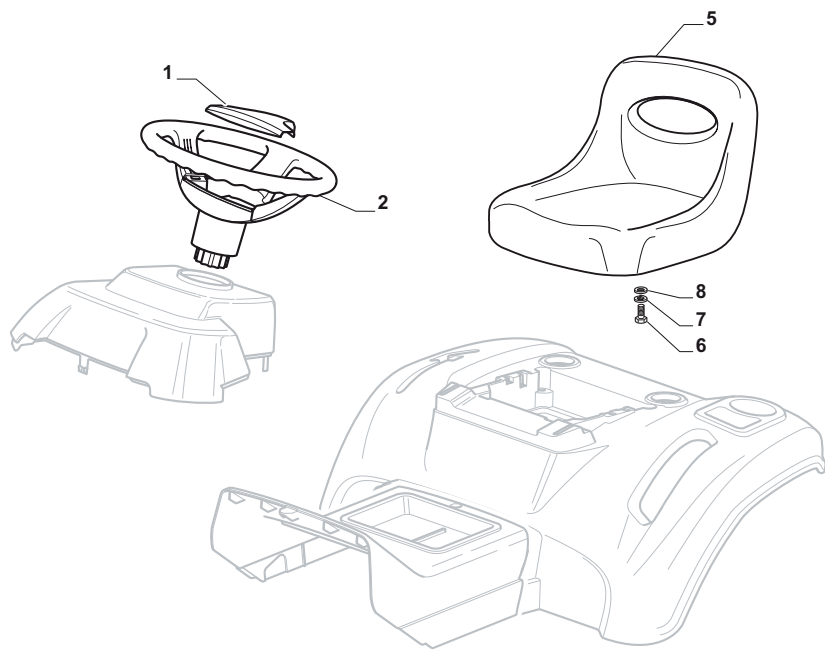

POS	CODE	Q.TY	DESCRIZIONE	DESCRIPTION	DESCRIPTION	BESCHREIBUNG
1A	325580503/0	1	Placca Volante	Steering Plate	Plaque Volant	Lenkradplatte
1B	325580504/0	1	Placca Volante	Steering Plate	Plaque Volant	Lenkradplatte
2	325961219/0	1	Volante	Steering Wheel	Volant	Lenkrad
5	125722453/1	1	Sedile	Seat	Siege	Sitz
6	12792611/0	4	Vite	Screw	Vis	Schraube
7	12540260/0	4	Rondella	Washer	Rondelle	Scheibe
8	12523060/0	4	Rondella	Washer	Rondelle	Scheibe