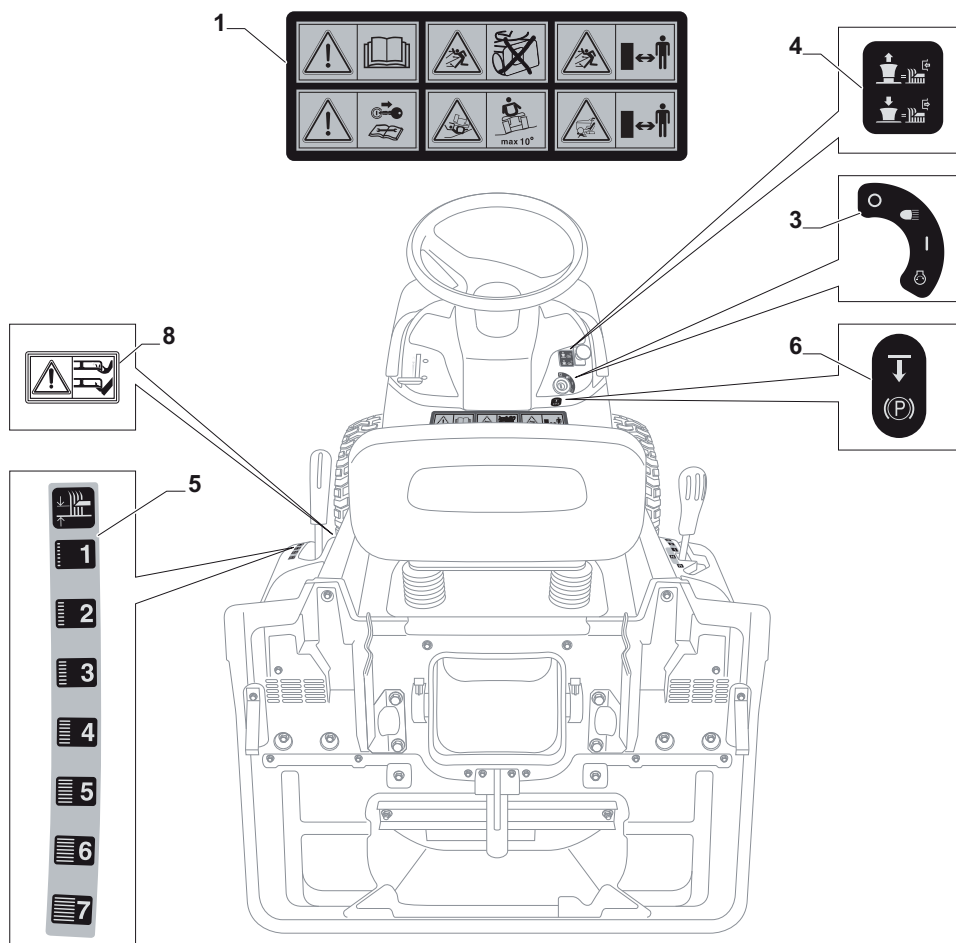

POS	CODE	Q.TY	DESCRIZIONE	DESCRIPTION	DESCRIPTION	BESCHREIBUNG
1	114361553/1	1	Etichetta	Label	Etiquette	Klebzettel
3	114363699/0	1	Etichetta	Label	Etiquette	Klebzettel
4	14361438/0	1	Etichetta	Label	Etiquette	Klebzettel
5	114363701/0	1	Etichetta	Label	Etiquette	Klebzettel
6	114363700/0	1	Etichetta	Label	Etiquette	Klebzettel
8	114356699/1	1	Etichetta	Label	Etiquette	Klebzettel