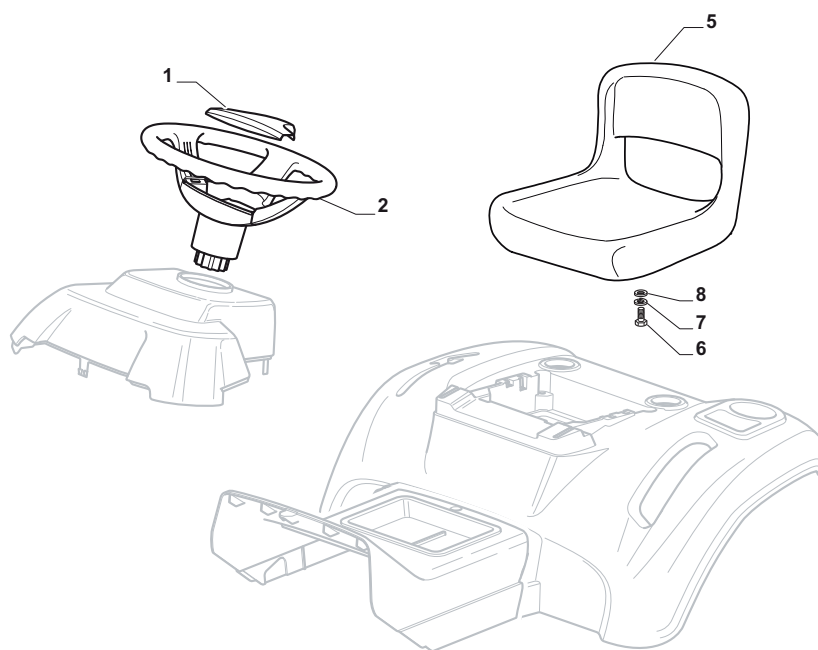

POS	CODE	Q.TY	DESCRIZIONE	DESCRIPTION	DESCRIPTION	BESCHREIBUNG
1	325580504/0	1	Placca Volante	Steering Plate	Plaque Volant	Lenkradplatte
2	325961219/0	1	Volante	Steering Wheel	Volant	Lenkrad
5	125722456/0	1	Sedile	Seat	Siege	Sitz
6	12792611/0	4	Vite	Screw	Vis	Schraube
7	12540260/0	4	Rondella	Washer	Rondelle	Scheibe
8	12523060/0	4	Rondella	Washer	Rondelle	Scheibe