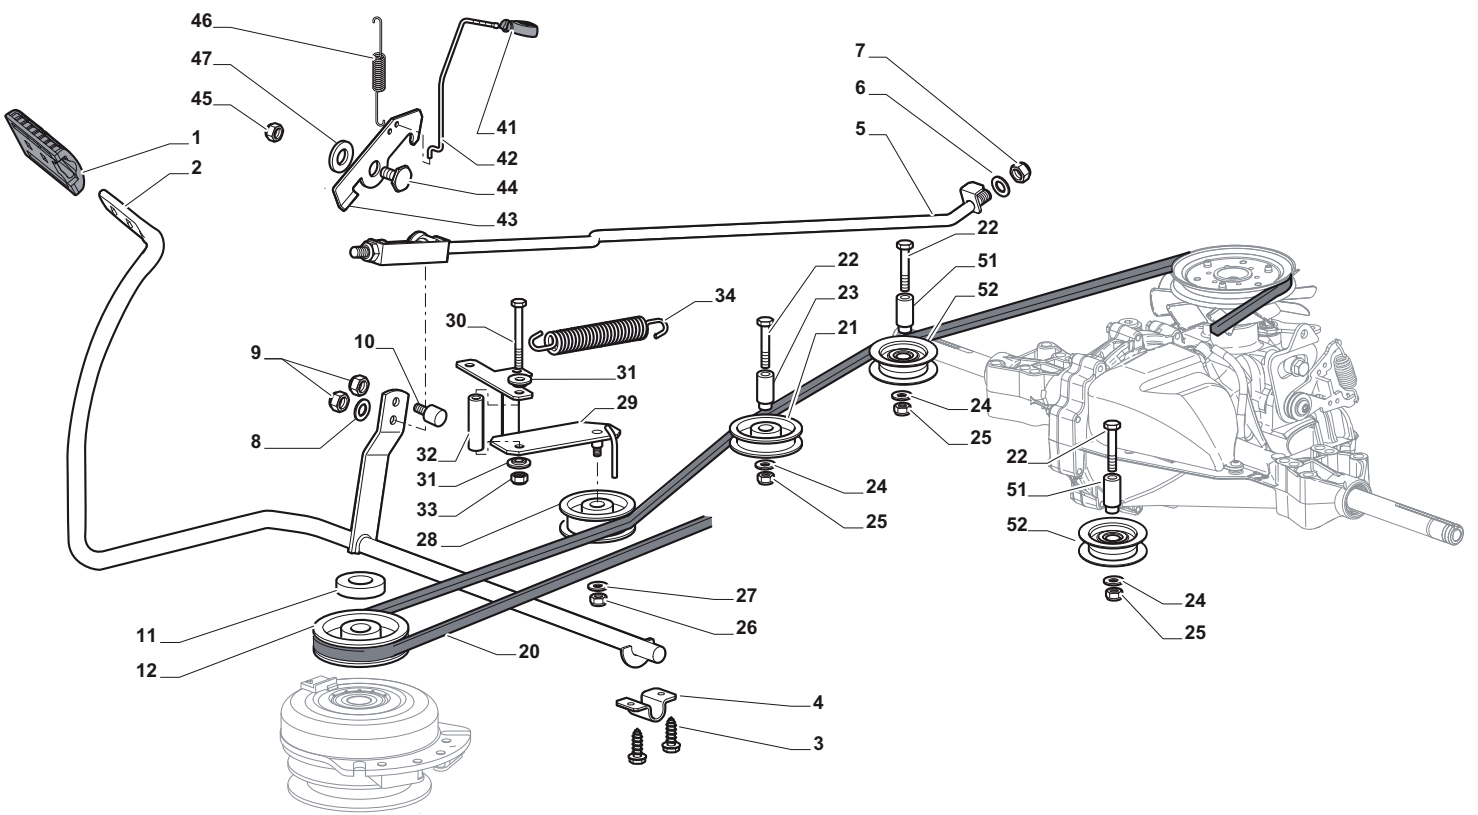

POS	CODE	Q.TY	DESCRIZIONE	DESCRIPTION	DESCRIPTION	BESCHREIBUNG
1	325110409/0	1	Coprstaffa	Clamp Cover	Couvre Etrier	Bridedeckel
2	382000641/0	1	Pedale	Pedal	Pedal	Pedal
3	12735599/0	4	Vite	Screw	Vis	Schraube
4	325547231/0	2	Piastra	Plate	Plaque	Platte
5	382000636/0	1	Asta	Rod	Barre	Stange
6	12521360/0	1	Rondella	Washer	Rondelle	Scheibe
7	12156602/0	1	Dado	Nut	Ecrou	Mutter
8	25670011/0	1	Rondella	Washer	Rondelle	Scheibe
9	12155000/0	2	Dado	Nut	Ecrou	Mutter
10	125510116/0	1	Perno	Pin	Pivot	Bolzen
11	25160021/0	1	Distanziale	Spacer	Entretoise	Entfernungsstück
12	125601577/0	1	Puleggia	Pulley	Poulie	Riemenscheibe
20	35062001/0	1	Cinghia	Belt	Courroie	Riemen
21	25601555/0	1	Puleggia	Pulley	Poulie	Riemenscheibe
22	12691400/0	3	Vite	Screw	Vis	Schraube
23	125160051/0	1	Distanziale	Spacer	Entretoise	Entfernungsstück
24	12523060/0	3	Rondella	Washer	Rondelle	Scheibe
25	12155000/0	3	Dado	Nut	Ecrou	Mutter
26	12155000/0	1	Dado	Nut	Ecrou	Mutter
27	12523060/0	1	Rondella	Washer	Rondelle	Scheibe
28	25601554/0	1	Puleggia	Pulley	Poulie	Riemenscheibe
29	382318245/0	1	Leva	Lever	Levier	Hebel
30	12691600/0	1	Vite	Screw	Vis	Schraube
31	25038002/1	2	Boccola	Bush	Douille	Büchse
32	25160027/0	1	Distanziale	Spacer	Entretoise	Entfernungsstück
33	12155000/0	1	Dado	Nut	Ecrou	Mutter
34	125430262/0	1	Molla	Spring	Ressort	Feder
41	325394534/0	1	Manopolina	Knob	Poignee	Griff
42	125033083/0	1	Asta	Rod	Barre	Stange
43	325253011/1	1	Gancio	Hook	Crochet	Haken
44	22524970/2	1	Perno	Pin	Pivot	Bolzen
45	12155000/0	1	Dado	Nut	Ecrou	Mutter
46	25430213/0	1	Molla	Spring	Ressort	Feder
47	12523060/0	1	Rondella	Washer	Rondelle	Scheibe
51	125160068/0	2	Distanziale	Spacer	Entretoise	Entfernungsstück
52	125601592/0	2	Puleggia	Pulley	Poulie	Riemenscheibe