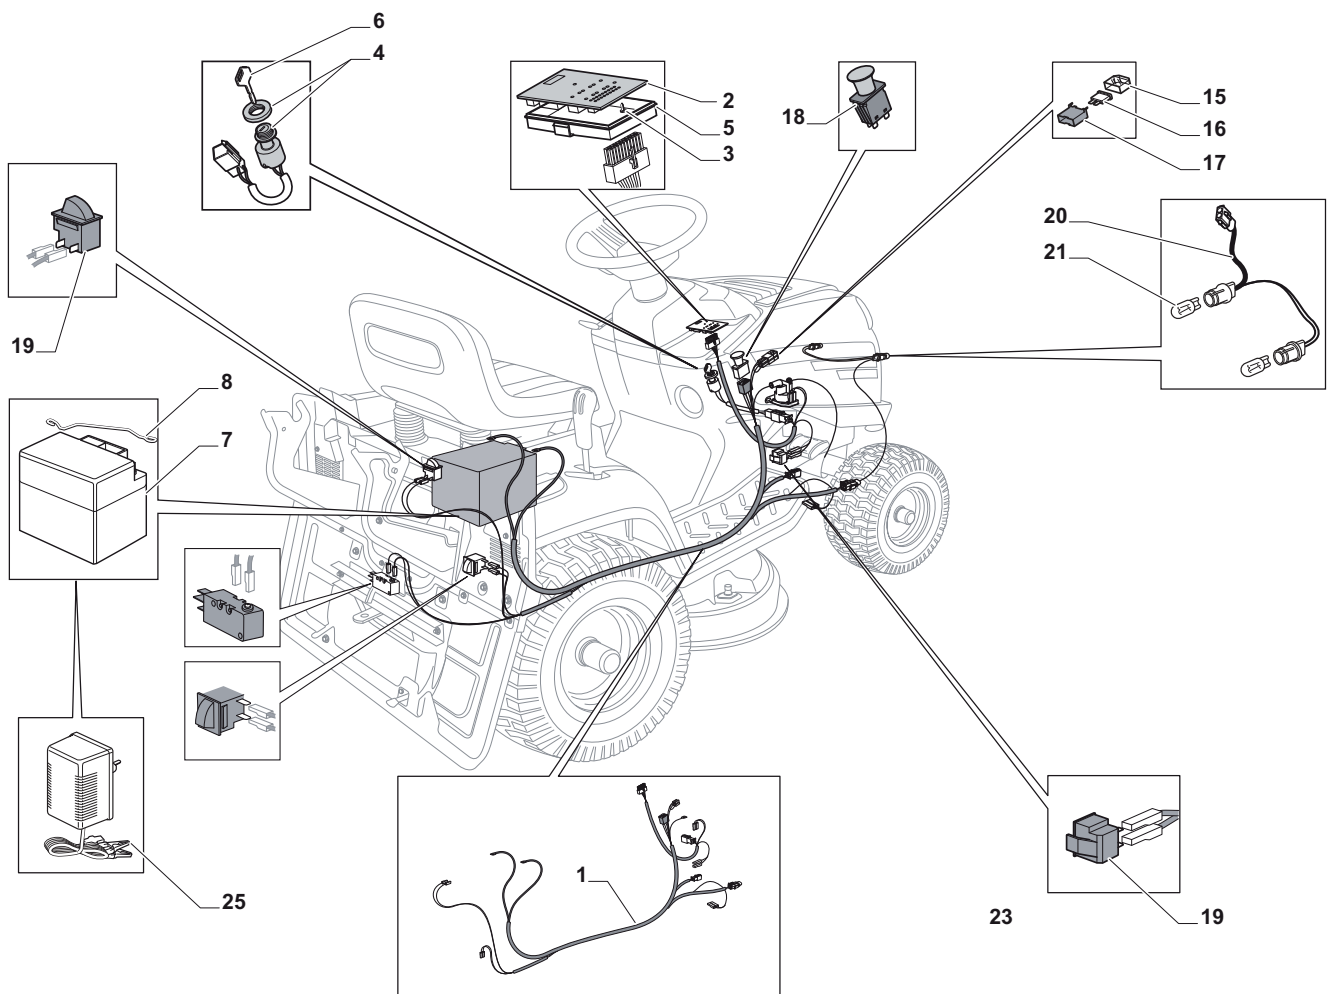

POS	CODE	Q.TY	DESCRIZIONE	DESCRIPTION	DESCRIPTION	BESCHREIBUNG
1	182040181/0	1	Cablaggio	Cables Ass.Y	Ens. Cablages	Kabelsatz
1	182040185/0	1	Cablaggio (Honda)	Cables Ass.Y (Honda)	Ens. Cablage (Honda)	Kabelsatz (Honda)
2	125722437/0	1	Scheda Elettronica	Electronic Card	Carte Electronique	Elektronische Karte
3	112735101/0	3	Vite	Screw	Vis	Schraube
4	118450075/0	1	Interruttore Avviam.	Starting Switch	Interrupteur Demarr.	Schalter
5	325600090/0	1	Protezione Scheda	Card Protection	Protection De Carte	Karteschutz
6	118210023/0	1	Chiave Avviamento	Starting Key	Clef A Demarrage	Schlüssel Für Start
7	18120002/1	1	Batteria	Battery	Batterie	Batterie
8	125430265/0	1	Molla	Spring	Ressort	Feder
15	33215000/0	2	Coperchio	Cover	Couvercle	Deckel
16	33340040/0	1	Fusibile 10A	Fuse 10A	Fusible 10A	Sicherung 10A
16	33340036/0	1	Fusibile 25 A	Fuse 25 A	Fusible 25 A	Sicherung 25 A
17	33500007/0	2	Portafusibile	Fuse Carrier	Tableau De Fusible	Sicherungshalter
18	118450074/0	1	Interruttore Frizione	Clutch Switch	Interrupteur Embrajage	Kupplung Schalter
19	119410613/0	3	Micro Interruttore	Micro	Micro	Mikro
20	182040186/0	1	Cavo Fari	Cable	Cables	Kabel
21	18459100/0	2	Lampada	Farilamp For Lights	Lampe Pour Phares	Lampenfassun
22	119410605/1	1	Micro Sacco Pieno	Full Grasscatc. Micro	Micro Bac Plein	Vollkorb Vorrichtung
25	182180090/0	1	Carica Batterie	Battery Charger	Chargeur De Batteries	Batterieladegerät
25	182180091/0	1	Carica Batterie (U.K.)	Battery Charger (U.K.)	Chargeur De Batteries (U.K.)	Batterieladegerät (U.K.)