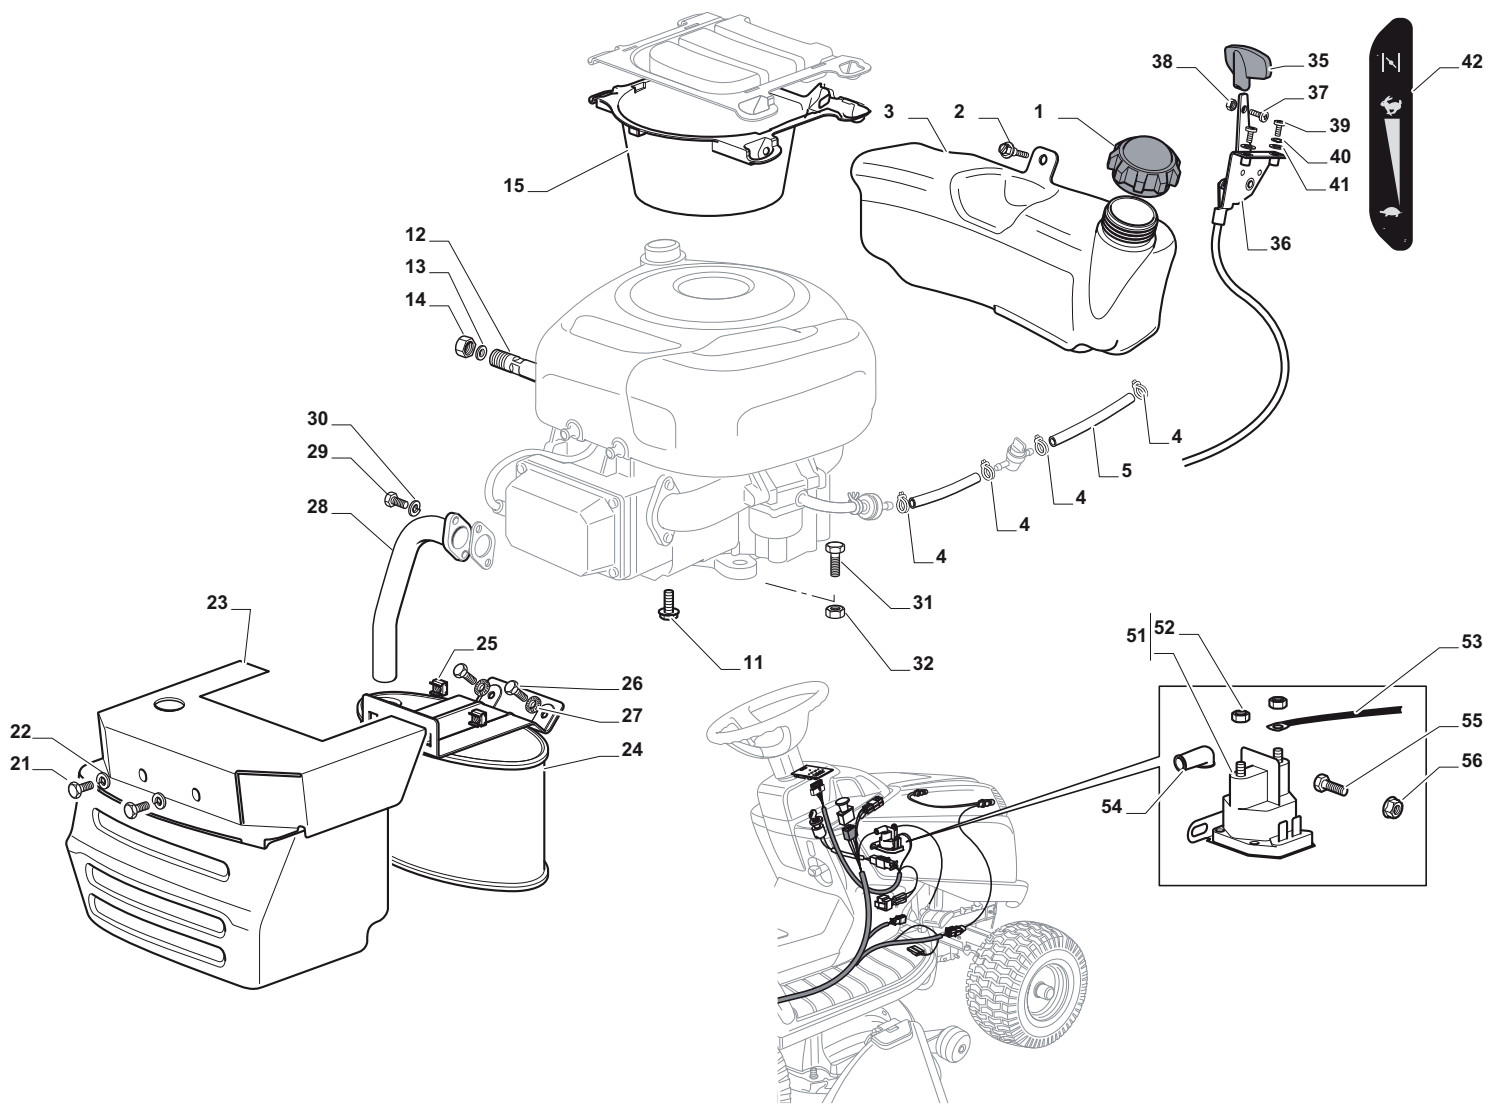

POS	CODE	Q.TY	DESCRIZIONE	DESCRIPTION	DESCRIPTION	BESCHREIBUNG
1	25795001/1	1	Tappo Serbatoio	Cap	Bouchon	Tankverschluss
2	125943010/0	4	Vite	Screw	Vis	Schraube
3	325735126/0	1	Serbatoio	Tank	Reservoir	Tank
4	18375051/1	4	Fascetta	Fair Led	Fixation De Cable	Kabelbefestigung
5	25869057/0	1	Tubo Collegamento (1000 Mm)	Connecting Tube (1000 Mm)	Tube De Connexion (1000 Mm)	Verbindungsrohr (1000 Mm)
6	12691100/0	3	Vite	Screw	Vis	Schraube
7	12154210/0	3	Dado	Nut	Ecrou	Mutter
8	12691115/0	1	Vite	Screw	Vis	Schraube
9	12540260/0	1	Rondella	Washer	Rondelle	Scheibe
10	12154210/0	1	Dado	Nut	Ecrou	Mutter
11	112735108/1	3	Vite	Screw	Vis	Schraube
12	25598050/0	1	Prolunga Scarico Olio	Oil Discharge Extension	Extension Dech. Huile	Öl Abfluss
13	18401001/1	1	Guarnizione	Oil Seal	Garniture	Dichtung
14	18737849/0	1	Tappo Per Prolunga	Oil Cap	Bouchon Huile	Oelverschluss
15	325108044/1	1	Convogliatore	Conveyor	Convoyeur	Konveyor
15	325108044/0	1	Convogliatore	Conveyor	Convoyeur	Konveyor
21	12792611/0	2	Vite	Screw	Vis	Schraube
22	12540260/0	2	Rondella	Washer	Rondelle	Scheibe
23	382598047/0	1	Protezione Silenziatore	Muffler Protection	Protection Silencieux	Auspuffschutz
24	182750010/0	1	Silenziatore	Muffler	Silenceux	Auspuff
25	12360425/0	2	Dado (Mecc.)	Nut (Mech.)	Ecrou (Mec.)	Mutter (Mech.)
26	12792611/0	2	Vite	Screw	Vis	Schraube
27	12540260/0	2	Rondella	Washer	Rondelle	Scheibe
28	18738224/0	1	Tubo Scarico	Exhaust Tube	Tube Echappement	Abgasungrohr
29	12737450/0	2	Vite	Screw	Vis	Schraube
30	12540260/0	2	Rondella	Washer	Rondelle	Scheibe
31	12691115/0	1	Vite	Screw	Vis	Schraube
32	12154210/0	1	Dado	Nut	Ecrou	Mutter
35	325394531/0	1	Manopolina	Knob	Poignee	Griff
36	182000216/0	1	Acceleratore	Accelerator	Accelérateur	Gas Zug
37	112726389/0	1	Vite	Screw	Vis	Schraube
38	12290800/0	1	Dado	Nut	Ecrou	Mutter
39	112726389/0	2	Vite	Screw	Vis	Schraube
40	12540020/0	2	Rondella	Washer	Rondelle	Scheibe
41	12521310/0	2	Rosetta	Washer	Rondelle	Scheibe
42	114363697/0	1	Etichetta	Label	Etiquette	Klebzettel
51	18736111/0	1	Relè Avviamento	Starter Relay	Relais D'Allumage	Anlassrelais
52	12360352/0	2	Dado	Nut	Ecrou	Mutter
53	25065002/0	1	Cavo Relé Avv.	Cable	Cable	Kabel
54	18564864/1	1	Cappuccio	Protection	Capuchon	Stecker
55	12790781/0	1	Vite	Screw	Vis	Schraube
56	12154510/0	2	Dado	Nut	Ecrou	Mutter