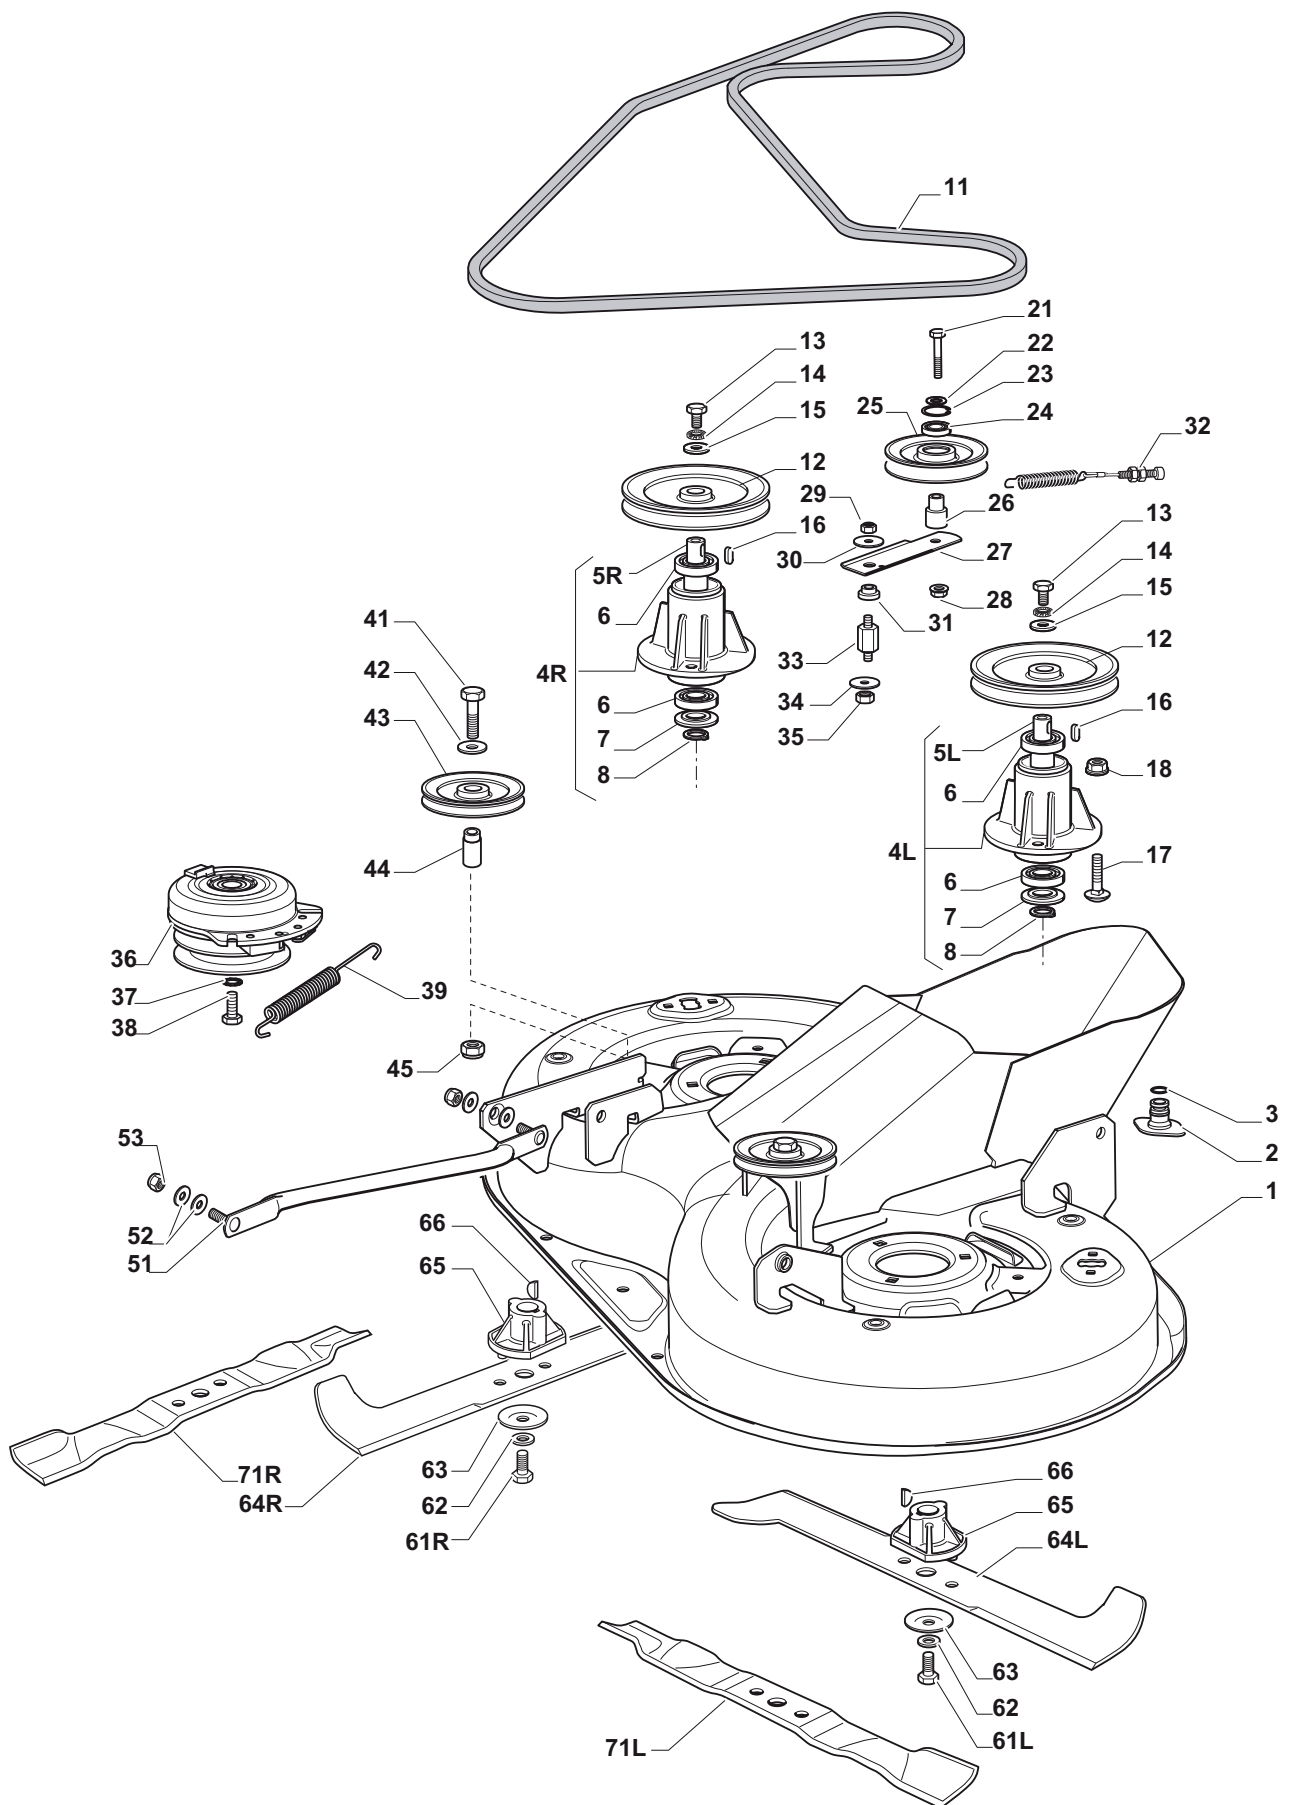

POS	CODE	Q.TY	DESCRIZIONE	DESCRIPTION	DESCRIPTION	BESCHREIBUNG
1	382564114/0	1	Piatto, Nero	Plate	Plateau	Schneid
2	325033086/0	2	Attacco Tubo Acqua	Water Hose Connection	Raccord Tuyau D'Eau	Wasseranschluss
3	19035000/0	2	Anello Or	O Ring	O Ring	O Ring
4R	382207205/0	1	Ass. Flangia	Flange Ass.Y	Ensamble Bride	Nabe, Komplet
4L	382207206/0	1	Ass. Flangia	Flange Ass.Y	Ensamble Bride	Nabe, Komplet
5R	125020805/0	1	Albero	Shaft	Arbre	Welle
5L	125020804/0	1	Albero	Shaft	Arbre	Welle
6	119216049/0	4	Cuscinetto	Bearing	Roulement	Kuegellager
7	25160501/0	2	Disco Parapolvere	Dust Cover	Protege-Poussiere	Staubschuttscheibe
8	12609260/0	2	Seeger	Seeger	Seeger	Seeger
11	135061508/0	1	Cinghia	Belt	Courroie	Riemen
12	125601585/1	2	Puleggia	Pulley	Poulie	Riemenscheibe
13	12793102/0	2	Vite	Screw	Vis	Schraube
14	12540260/0	2	Rondella	Washer	Rondelle	Scheibe
15	25670007/0	2	Rosetta	Washer	Rondelle	Scheibe
16	12139480/0	2	Chiavetta	Key	Clavette	Keil
17	12818690/0	6	Vite	Screw	Vis	Schraube
18	12154210/0	6	Dado	Nut	Ecrou	Mutter
21	12691400/0	1	Vite	Screw	Vis	Schraube
22	12524010/0	1	Rosetta	Washer	Rondelle	Scheibe
23	12610800/0	1	Anello Elastico	Snap Ring	Anneau Ressort	Sprengring
24	19216041/0	1	Cuscinetto	Bearing	Roulement	Kuegellager
24	119216048/0	1	Cuscinetto	Bearing	Roulement	Kuegellager
25	125601595/0	1	Puleggia	Pulley	Poulie	Riemenscheibe
26	125160052/0	1	Distanziale	Spacer	Entretoise	Entfernungsstück
27	325318289/0	1	Leva	Lever	Levier	Hebel
28	12293201/0	1	Dado	Nut	Ecrou	Mutter
29	12155020/0	1	Dado	Nut	Ecrou	Mutter
30	125670022/0	1	Rondella	Washer	Rondelle	Scheibe
31	125040635/0	1	Bussola	Bush	Douille	Büchse
32	82004618/0	1	Filo	Wire	Fil	Kabel
33	125160049/0	1	Distanziale	Spacer	Entretoise	Entfernungsstück
34	12523080/0	1	Rosetta	Washer	Rondelle	Scheibe
35	12156602/0	1	Dado	Nut	Ecrou	Mutter
36	118399069/0	1	Frizione	Clutc	Embrajage	Kupplung
37	12543000/0	1	Rosetta	Washer	Rondelle	Scheibe
38	12737320/0	1	Vite	Screw	Vis	Schraube
39	125430277/0	1	Molla	Spring	Ressort	Feder
41	112691400/0	2	Vite	Screw	Vis	Schraube
42	112523060/0	2	Rondella	Washer	Rondelle	Scheibe
43	125601555/0	2	Puleggia	Pulley	Poulie	Riemenscheibe
44	125160069/0	2	Distanziale	Spacer	Entretoise	Entfernungsstück
45	112155000/0	2	Dado	Nut	Ecrou	Mutter
51	382000565/0	2	Asta Bilanciere	Equalizer Rod	Tige Balancier	Kipphebel
52	25670008/1	8	Rondella	Washer	Rondelle	Scheibe
53	12156602/0	4	Dado	Nut	Ecrou	Mutter
61R	112735695/1	1	Vite	Screw	Vis	Schraube
61L	112735694/0	1	Vite	Screw	Vis	Schraube
62	12523080/0	2	Rosetta	Washer	Rondelle	Scheibe
63	22160400/0	2	Disco Elastico	Elastic Washer	Rondelle Elastique	Federscheibe
64R	182004358/0	1	Coltello Destro, Alettato	Right Blade, Winged	Lame Droite, Aillettee	Rechter Messer, Flügel
64L	182004359/0	1	Coltello Sinistro, Alettato	Left Blade, Winged	Lame Gauche, Aillettee	Linker Messer, Flügel
65	25463200/0	2	Mozzo Coltello	Blade Hub	Moyeu Lame	Messerhalter
66	12139100/0	2	Linguetta	Feather	Clavette	Keil
71R	182004360/0	1	Coltello Destro Mulching	Right Blade Mulching	Lame Droite Mulching	Rechter Messer Mulching
71L	182004361/0	1	Coltello Sinistro Mulching	Left Blade Mulching	Lame Gauche Mulching	Linker Messer Mulching