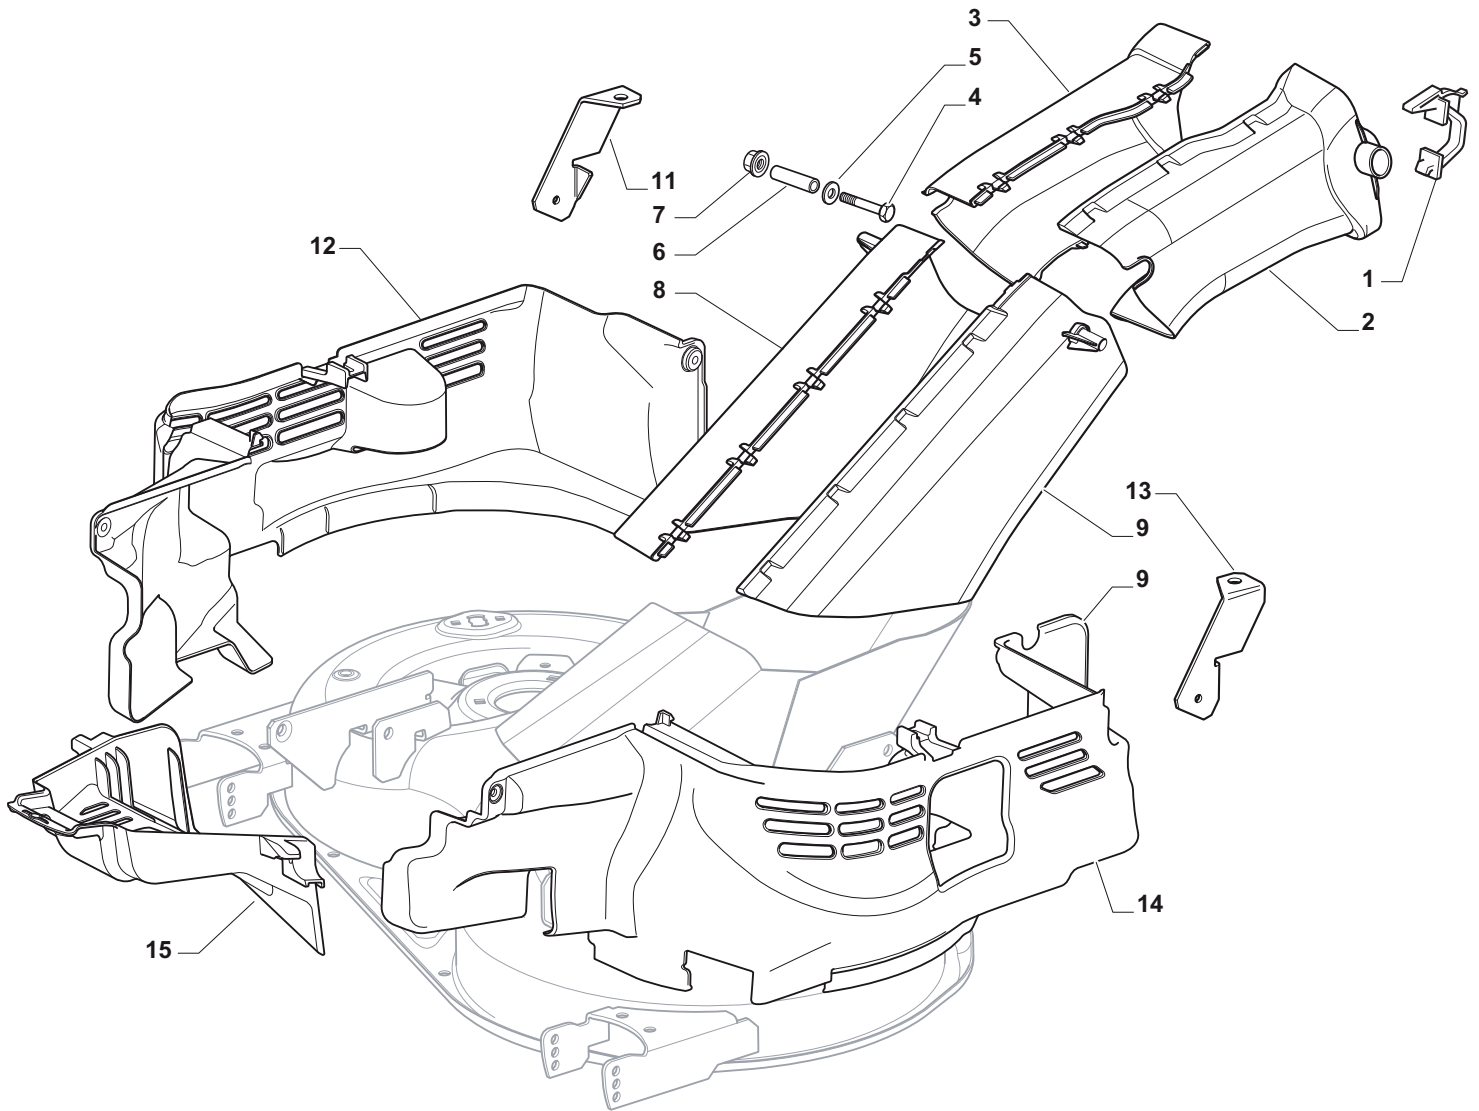

POS	CODE	Q.TY	DESCRIZIONE	DESCRIPTION	DESCRIPTION	BESCHREIBUNG
1	325774499/0	2	Staffa	Clamp	Etrier	Bride
2	325108056/0	1	Convogliatore	Conveyor	Convoyeur	Leitblechsatz
3	325108057/0	1	Convogliatore	Conveyor	Convoyeur	Leitblechsatz
4	112792425/0	2	Vite	Screw	Vis	Schraube
5	112521330/0	2	Rondella	Washer	Rondelle	Scheibe
6	125160071/0	2	Distanziale	Spacer	Entretoise	Entfernungsstück
7	112292102/0	2	Dado	Nut	Ecrou	Mutter
8	325108064/0	1	Convogliatore	Conveyor	Convoyeur	Leitblechsatz
9	325108065/0	1	Convogliatore	Conveyor	Convoyeur	Leitblechsatz
11	325774527/0	1	Staffa	Clamp	Etrier	Bride
12	325060168/0	1	Carter	Case	Carter	Blech
13	325774529/0	1	Staffa	Clamp	Etrier	Bride
14	325060169/0	1	Carter	Case	Carter	Blech
15	325060166/0	1	Protezione	Guard	Protection	Schutze