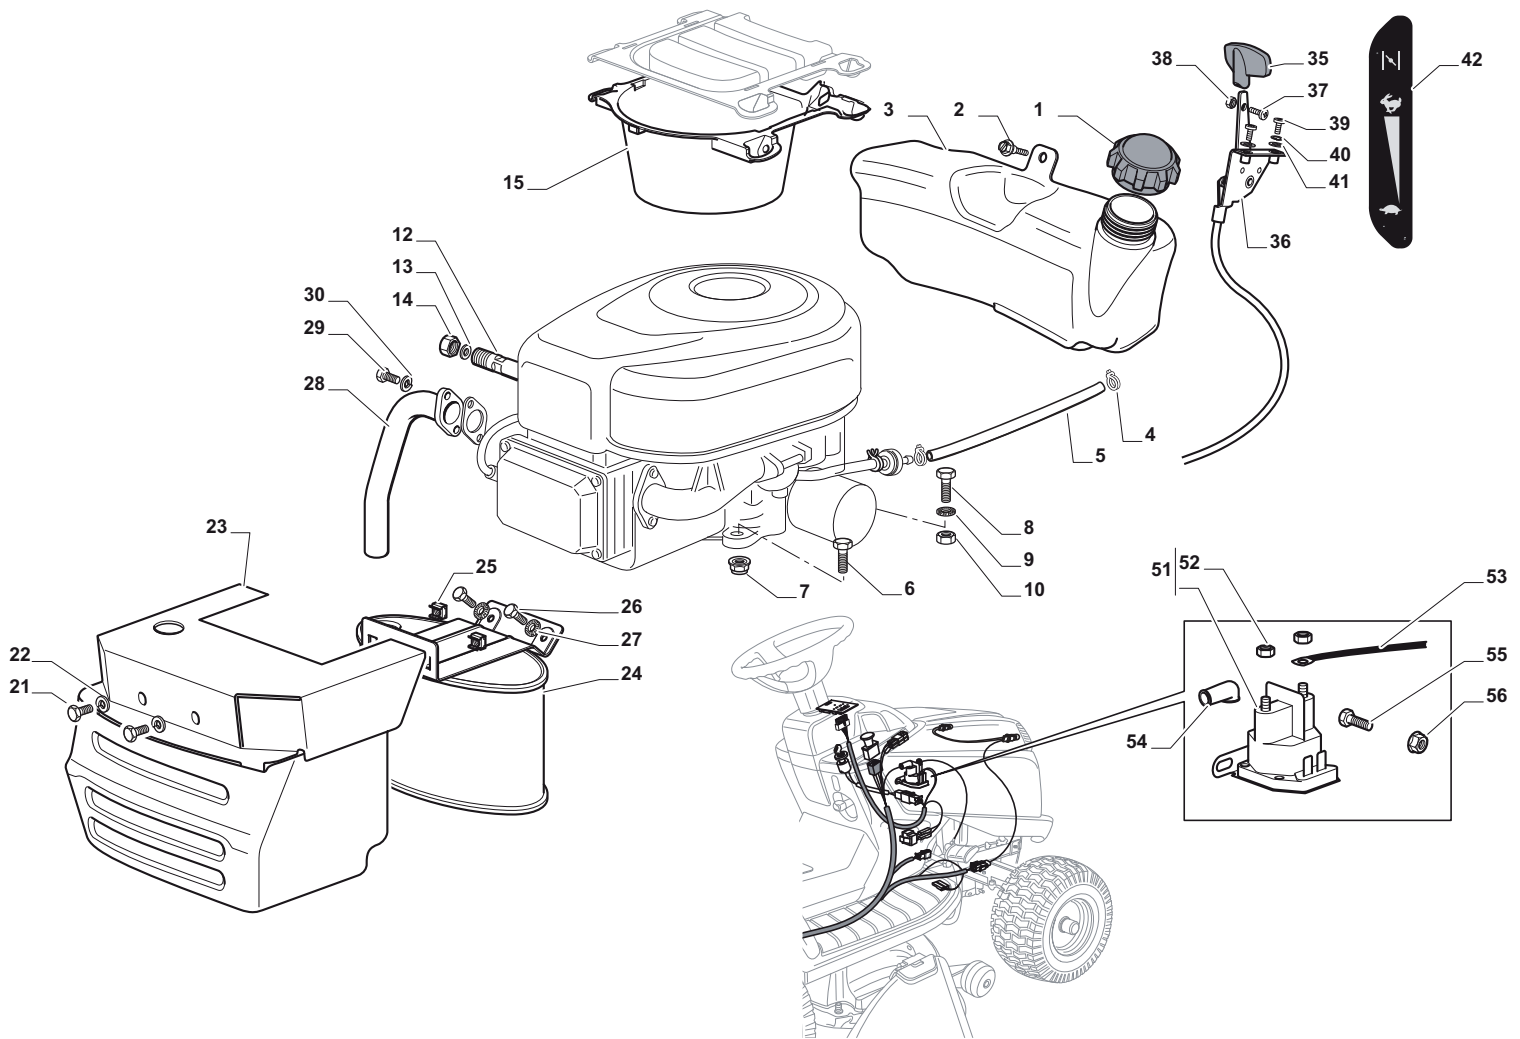

POS	CODE	Q.TY	DESCRIZIONE	DESCRIPTION	DESCRIPTION	BESCHREIBUNG
1	25795001/1	1	Tappo Serbatoio	Cap	Bouchon	Tankverschluss
2	125943010/0	4	Vite	Screw	Vis	Schraube
3	325735126/0	1	Serbatoio	Tank	Reservoir	Tank
4	18375051/1	2	Fascetta	Fair Led	Fixation De Cable	Kabelbefestigung
5	25869057/0	1	Tube Collegamento (1000 Mm)	Connecting Tube (1000 Mm)	Tube De Connexion (1000 Mm)	Verbindungsrohr (1000 Mm)
6	112735108/1	3	Vite	Screw	Vis	Schraube
7	12154210/0	3	Dado	Nut	Ecrou	Mutter
8	12691115/0	1	Vite	Screw	Vis	Schraube
9	12540260/0	1	Rondella	Washer	Rondelle	Scheibe
10	12154210/0	1	Dado	Nut	Ecrou	Mutter
12	25598050/0	1	Prolunga Scarico Olio	Oil Discharge Extension	Extension Dech. Huile	Öl Abfluss
13	18401001/1	1	Guarnizione	Oil Seal	Garniture	Dichtung
14	18737849/0	1	Tappo Per Prolunga	Oil Cap	Bouchon Huile	Oelverschluss
15	325108044/0	1	Convogliatore	Conveyor	Convoyeur	Konveyor
15	325108044/1	1	Convogliatore	Conveyor	Convoyeur	Konveyor
21	12792611/0	2	Vite	Screw	Vis	Schraube
22	12540260/0	2	Rondella	Washer	Rondelle	Scheibe
23	382598047/0	1	Protezione Silenziatore	Muffler Protection	Protection Silencieux	Auspuffschutz
24	182750010/0	1	Silenziatore	Muffler	Silenceux	Auspuff
25	12360425/0	2	Dado (Mecc.)	Nut (Mech.)	Ecrou (Mec.)	Mutter (Mech.)
26	12792611/0	2	Vite	Screw	Vis	Schraube
27	12540260/0	2	Rondella	Washer	Rondelle	Scheibe
28	18738206/0	1	Tube Scarico	Exhaust Tube	Tube Echappement	Abgasrohr
29	12737450/0	2	Vite	Screw	Vis	Schraube
30	12540260/0	2	Rondella	Washer	Rondelle	Scheibe
35	325394531/0	1	Manopolina	Knob	Poignee	Griff
36	82000200/1	1	Acceleratore	Accelerator	Accelérateur	Gas Zug
37	112726389/0	1	Vite	Screw	Vis	Schraube
38	12290800/0	1	Dado	Nut	Ecrou	Mutter
39	112726389/0	2	Vite	Screw	Vis	Schraube
40	12540020/0	2	Rondella	Washer	Rondelle	Scheibe
41	12521310/0	2	Rosetta	Washer	Rondelle	Scheibe
42	114363697/0	1	Etichetta	Label	Etiquette	Klebzettel
51	18736111/0	1	Relè Avviamento	Starter Relay	Relais D'Allumage	Anlassrelais
52	12360352/0	2	Dado	Nut	Ecrou	Mutter
53	25065002/0	1	Cavo Relé Avv.	Cable	Cable	Kabel
54	18564864/1	1	Cappuccio	Protection	Capuchon	Stecker
55	12790781/0	1	Vite	Screw	Vis	Schraube
56	12154510/0	2	Dado	Nut	Ecrou	Mutter