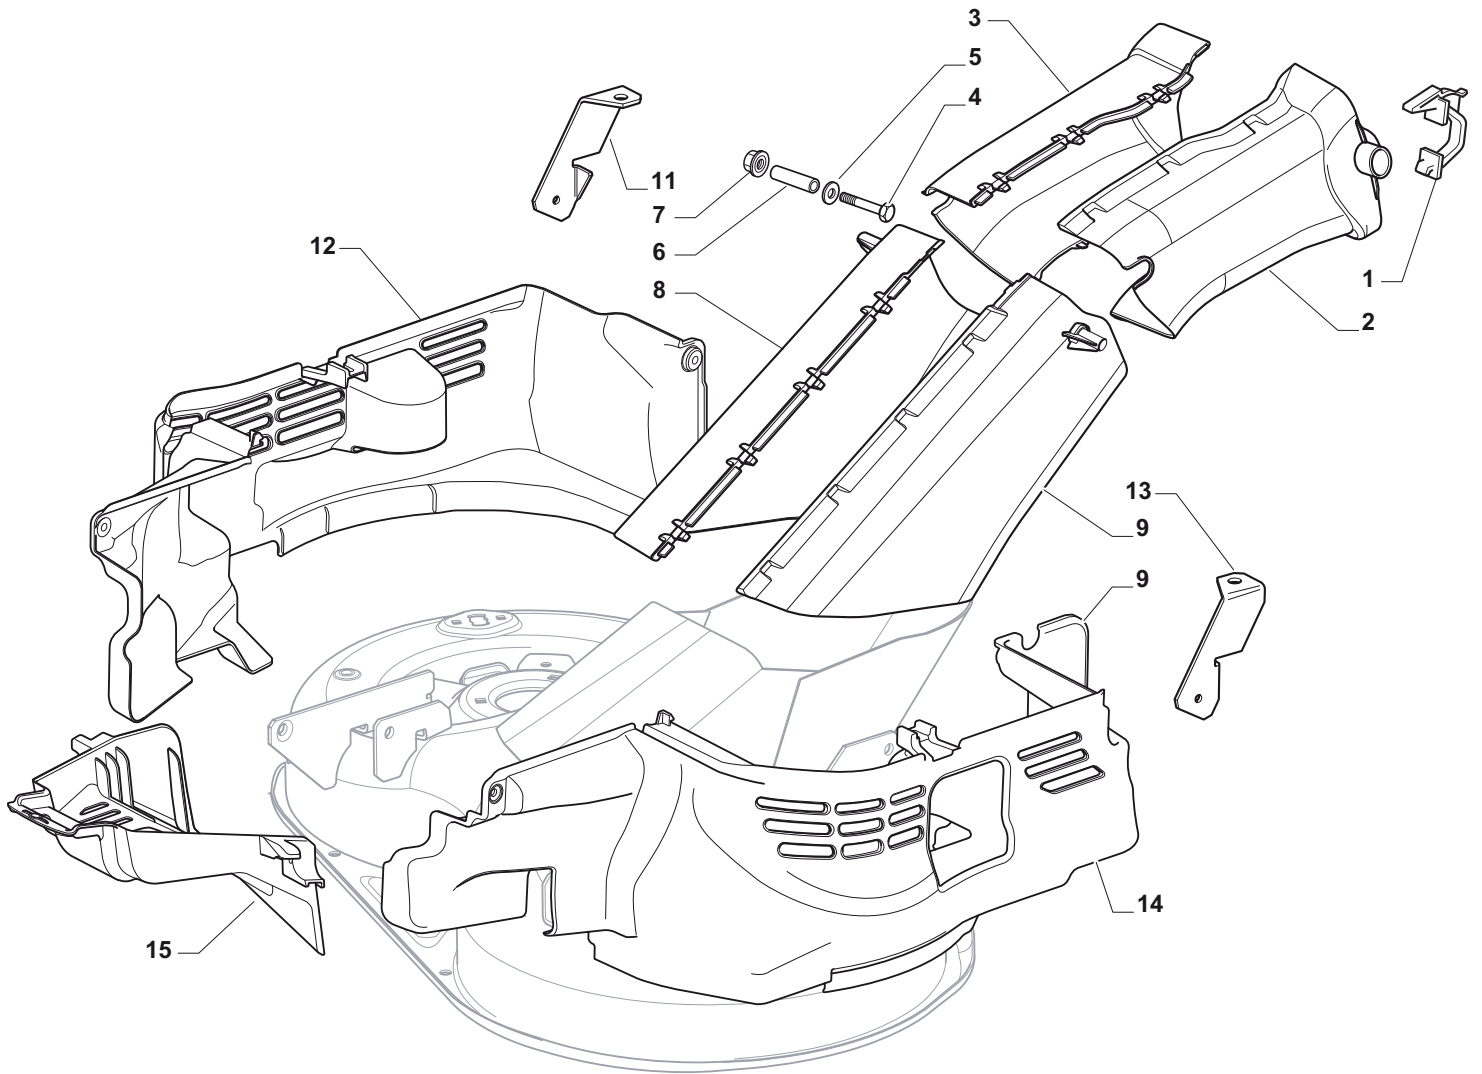

POS	CODE	Q.TY	DESCRIZIONE	DESCRIPTION	DESCRIPTION	BESCHREIBUNG
1	325774499/0	2	Staffa	Clamp	Etrier	Bride
2	325108056/0	1	Convogliatore	Conveyor	Convoyeur	Leitblechsatz
3	325108057/0	1	Convogliatore	Conveyor	Convoyeur	Leitblechsatz
4	112792425/0	2	Vite	Screw	Vis	Schraube
5	112521330/0	2	Rondella	Washer	Rondelle	Scheibe
6	125160071/0	2	Distanziale	Spacer	Entretoise	Entfernungsstück
7	112292102/0	2	Dado	Nut	Ecrou	Mutter
8	325108064/0	1	Convogliatore	Conveyor	Convoyeur	Leitblechsatz
9	325108065/0	1	Convogliatore	Conveyor	Convoyeur	Leitblechsatz
11	325774527/0	1	Staffa	Clamp	Etrier	Bride
12	325060164/0	1	Carter	Case	Carter	Blech
13	325774529/0	1	Staffa	Clamp	Etrier	Bride
14	325060165/0	1	Carter	Case	Carter	Blech
15	325060166/0	1	Protezione	Guard	Protection	Schutze