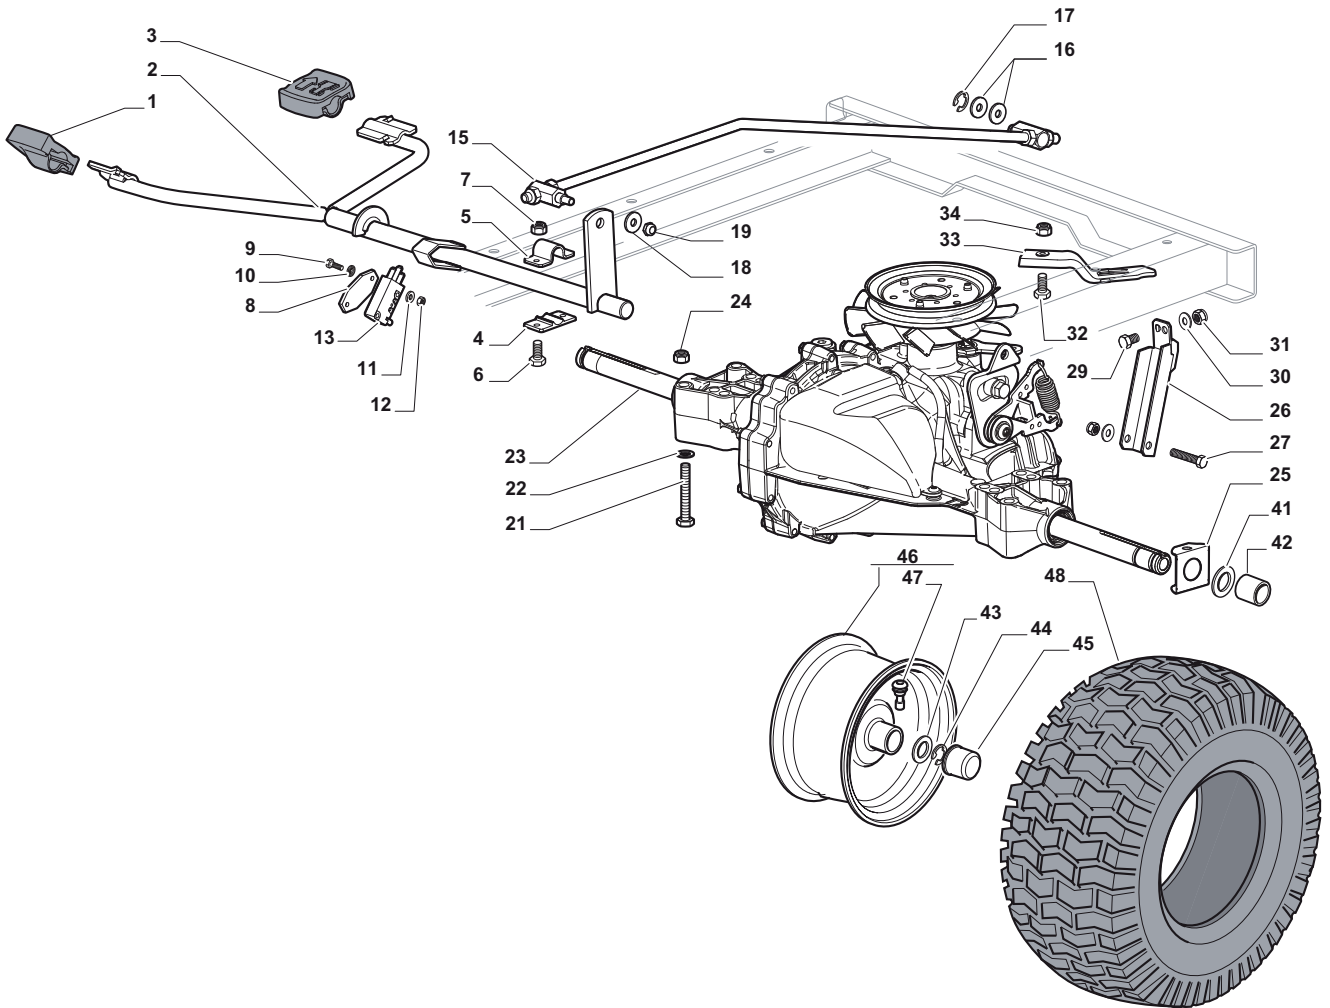

POS	CODE	Q.TY	DESCRIZIONE	DESCRIPTION	DESCRIPTION	BESCHREIBUNG
1	25110274/0	1	Copristaffa Anteriore	Clamp Cover Front	Couvre Etrier Avant	Bridedeckel Vorde
2	382000574/0	1	Pedale Avanzamento	Drive Pedal	Pedale Transmission	Getriebepedal
3	25110331/0	1	Copristaffa Posteriore	Clamp Cover Rear	Couvre Etrier Arriere	Bridedeckel Hinter
4	325785350/0	2	Supporto	Support	Support	Halter
5	325547231/0	2	Piastra	Plate	Plaque	Platte
6	12791213/1	4	Vite	Screw	Vis	Schraube
7	12154510/0	4	Dado	Nut	Ecrou	Mutter
8	27546019/0	1	Piastrina	Plate	Plaque	Platte
9	12735602/0	2	Vite	Screw	Vis	Schraube
10	12540020/0	2	Rondella	Washer	Rondelle	Scheibe
11	12581100/0	2	Grower	Grower	Grower	Grower
12	12290791/0	2	Dado	Nut	Ecrou	Mutter
13	19410609/0	1	Interrutt. Folle	Microswitch	Microinterrupteur	Mikroschalter
15	382000573/1	1	Asta	Rod	Barre	Stange
16	25670011/0	2	Rondella	Washer	Rondelle	Scheibe
17	12000955/0	1	Anello Elastico	Snap Ring	Anneau Ressort	Sprengring
18	12523040/0	1	Rosetta	Washer	Rondelle	Scheibe
19	12154510/0	1	Dado	Nut	Ecrou	Mutter
21	12691600/0	4	Vite	Screw	Vis	Schraube
22	12521350/0	4	Rondella	Washer	Rondelle	Scheibe
23	118400921/0	1	Asse Posteriore (Hydro-Gear T2-ADBF-2X3C-1RX1)	Rear Axle (Hydro-Gear T2-ADBF-2X3C-1RX1)	Axe Arriere (Hydro-Gear T2-ADBF-2X3C-1RX1)	Hinterachse (Hydro-Gear T2-ADBF-2X3C-1RX1)
24	12155000/0	4	Dado	Nut	Ecrou	Mutter
25	325670026/0	2	Rondella	Washer	Rondelle	Scheibe
26	325785349/1	1	Supporto	Support	Support	Halter
27	12691700/0	1	Vite	Screw	Vis	Schraube
29	12792611/0	1	Vite	Screw	Vis	Schraube
30	12523060/0	2	Rondella	Washer	Rondelle	Scheibe
31	12155000/0	2	Dado	Nut	Ecrou	Mutter
32	12791213/1	1	Vite	Screw	Vis	Schraube
33	325318251/0	1	Leva	Lever	Levier	Hebel
34	12154510/0	1	Dado	Nut	Ecrou	Mutter
41	25670005/1	2	Rosetta	Washer	Rondelle	Scheibe
42	125160055/0	2	Distanziale	Spacer	Entretoise	Entfernungsstück
43	25670005/1	6	Rosetta	Washer	Rondelle	Scheibe
44	12001010/0	2	Anello Elastico	Snap Ring	Anneau Ressort	Sprengring
45	322110233/0	2	Coprinozzo	Hub Cover	Couvre Moyeu	Nabendeckel
46	382000597/0	2	Cerchio Ruota	Rimm	Bandage Roue	Hintrerrad Felger
47	25950000/0	2	Valvola	Valve	Soupape	Ventil
48	125590015/0	2	Pneumatico	Shoe	Pneu	Reifen