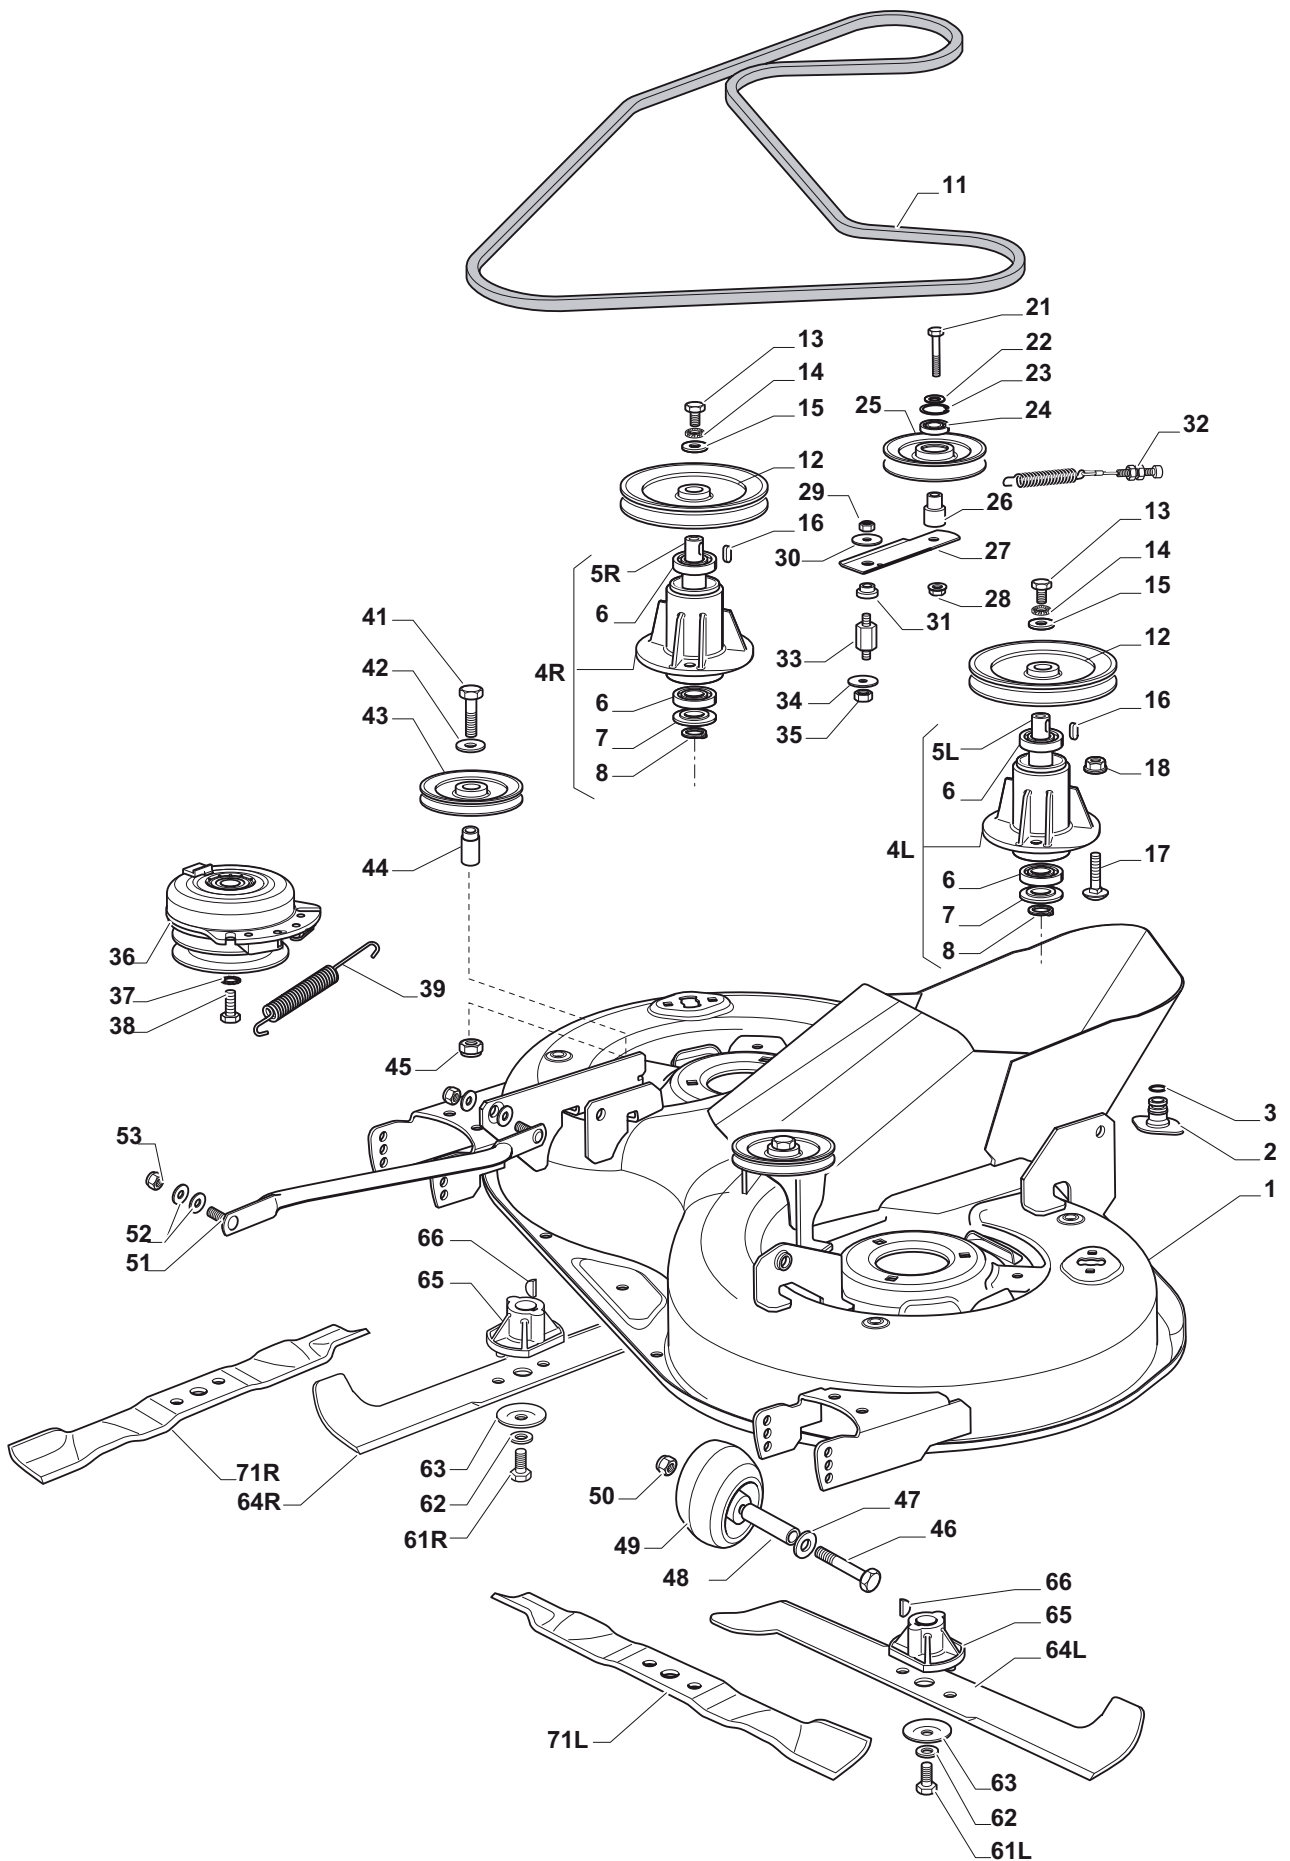

POS	CODE	Q.TY	DESCRIZIONE	DESCRIPTION	DESCRIPTION	BESCHREIBUNG
1	382564113/0	1	Piatto Di Taglio Nero	Cutting Plate Black	Plateau De Coupe Noire	Schneidwerkzeug Schwarz
1	382564115/0	1	Piatto Di Taglio Rosso	Cutting Plate Red	Plateau De Coupe Rouge	Schneidwerkzeug Rot
2	325033086/0	2	Attacco Tubo Acqua	Water Hose Connection	Raccord Tuyau D'Eau	Wasseranschluss
3	19035000/0	2	Anello Or	O Ring	O Ring	O Ring
4R	382207205/0	1	Ass. Flangia	Flange Ass.Y	Ensamble Bride	Nabe, Komplet
4L	382207206/0	1	Ass. Flangia	Flange Ass.Y	Ensamble Bride	Nabe, Komplet
5R	125020805/0	1	Albero	Shaft	Arbre	Welle
5L	125020804/0	1	Albero	Shaft	Arbre	Welle
6	119216049/0	4	Cuscinetto	Bearing	Roulement	Kuegellager
7	25160501/0	2	Disco Parapolvere	Dust Cover	Protege-Poussiere	Staubschuttscheibe
8	12609260/0	2	Seeger	Seeger	Seeger	Seeger
11	135061508/0	1	Cinghia	Belt	Courroie	Riemen
12	25601571/0	2	Puleggia	Pulley	Poulie	Riemenscheibe
13	12793102/0	2	Vite	Screw	Vis	Schraube
14	12540260/0	2	Rondella	Washer	Rondelle	Scheibe
15	25670007/0	2	Rosetta	Washer	Rondelle	Scheibe
16	12139480/0	2	Chiavetta	Key	Clavette	Keil
17	12818690/0	6	Vite	Screw	Vis	Schraube
18	12154210/0	6	Dado	Nut	Ecrou	Mutter
21	12691400/0	1	Vite	Screw	Vis	Schraube
22	12524010/0	1	Rosetta	Washer	Rondelle	Scheibe
23	12610800/0	1	Anello Elastico	Snap Ring	Anneau Ressort	Sprengring
24	19216041/0	1	Cuscinetto	Bearing	Roulement	Kuegellager
24	119216048/0	1	Cuscinetto	Bearing	Roulement	Kuegellager
25	125601595/0	1	Puleggia	Pulley	Poulie	Riemenscheibe
26	125160052/0	1	Distanziale	Spacer	Entretoise	Entfernungsstück
27	325318289/0	1	Leva	Lever	Levier	Hebel
28	12293201/0	1	Dado	Nut	Ecrou	Mutter
29	12155020/0	1	Dado	Nut	Ecrou	Mutter
30	125670022/0	1	Rondella	Washer	Rondelle	Scheibe
31	125040635/0	1	Bussola	Bush	Douille	Büchse
32	82004618/0	1	Filo	Wire	Fil	Kabel
33	125160049/0	1	Distanziale	Spacer	Entretoise	Entfernungsstück
34	12523080/0	1	Rosetta	Washer	Rondelle	Scheibe
35	12156602/0	1	Dado	Nut	Ecrou	Mutter
36	118399069/0	1	Frizione	Clutc	Embrajage	Kupplung
37	12543000/0	1	Rosetta	Washer	Rondelle	Scheibe
38	12737320/0	1	Vite	Screw	Vis	Schraube
39	125430277/0	1	Molla	Spring	Ressort	Feder
41	112691400/0	2	Vite	Screw	Vis	Schraube
42	112523060/0	2	Rondella	Washer	Rondelle	Scheibe
43	125601555/0	2	Puleggia	Pulley	Poulie	Riemenscheibe
44	125160069/0	2	Distanziale	Spacer	Entretoise	Entfernungsstück
45	112155000/0	2	Dado	Nut	Ecrou	Mutter
46	112692050/0	2	Vite	Screw	Vis	Schraube
47	112523060/0	2	Rondella	Washer	Rondelle	Scheibe
48	125160072/0	2	Distanziale	Spacer	Entretoise	Entfernungsstück
49	182700005/0	2	Ruotino Antiscalpo	Anti Scalp Wheel	Roulettes Antiscalp	Skalpierschutzrädchen
50	112293201/0	2	Dado	Nut	Ecrou	Mutter
51	382000565/0	2	Asta Bilanciere	Equalizer Rod	Tige Balancier	Kipphebel
52	25670008/1	8	Rondella	Washer	Rondelle	Scheibe
53	12156602/0	4	Dado	Nut	Ecrou	Mutter
61R	112735695/1	1	Vite	Screw	Vis	Schraube
61L	112735694/0	1	Vite	Screw	Vis	Schraube
62	12523080/0	2	Rosetta	Washer	Rondelle	Scheibe
63	22160400/0	2	Disco Elastico	Elastic Washer	Rondelle Elastique	Federscheibe
64R	182004358/0	1	Coltello Destro, Alettato	Right Blade, Winged	Lame Droite, Aillettee	Rechter Messer, Flügel
64L	182004359/0	1	Coltello Sinistro, Alettato	Left Blade, Winged	Lame Gauche, Aillettee	Linker Messer, Flügel
65	25463200/0	2	Mozzo Coltello	Blade Hub	Moyeu Lame	Messerhalter
66	12139100/0	2	Linguetta	Feather	Clavette	Keil
71R	182004360/0	1	Coltello Destro Mulching	Right Blade Mulching	Lame Droite Mulching	Rechter Messer Mulching
71L	182004361/0	1	Coltello Sinistro Mulching	Left Blade Mulching	Lame Gauche Mulching	Linker Messer Mulching