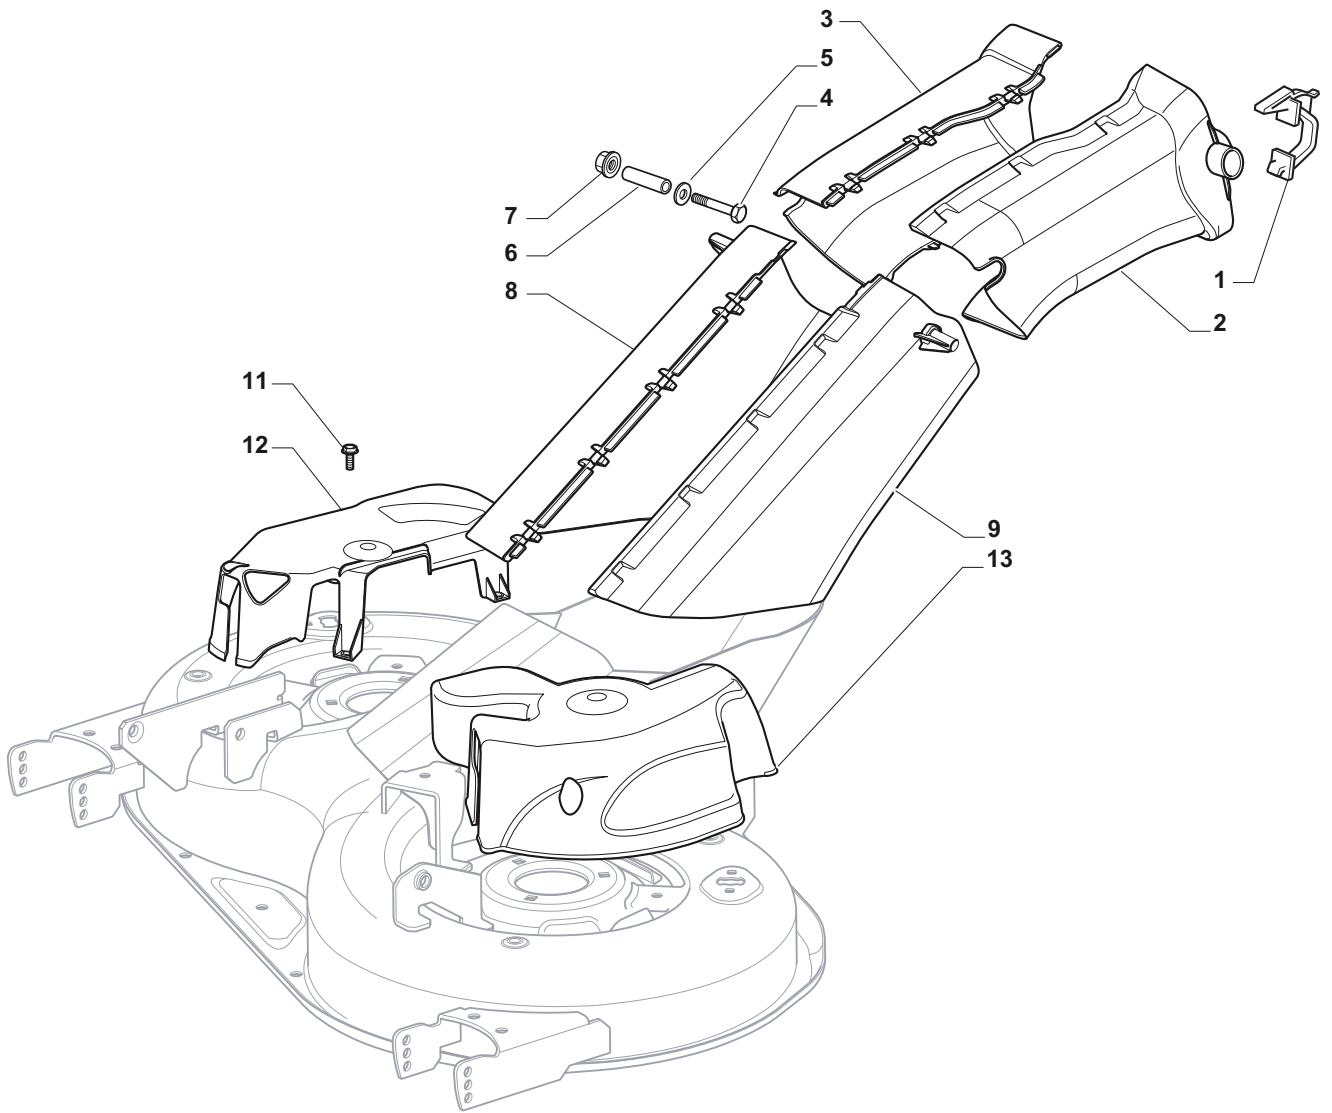

POS	CODE	Q.TY	DESCRIZIONE	DESCRIPTION	DESCRIPTION	BESCHREIBUNG
1	325774499/0	2	Staffa	Clamp	Etrier	Bride
2	325108056/0	1	Convogliatore	Conveyor	Convoyeur	Leitblechsatz
3	325108057/0	1	Convogliatore	Conveyor	Convoyeur	Leitblechsatz
4	112792425/0	2	Vite	Screw	Vis	Schraube
5	112521330/0	2	Rondella	Washer	Rondelle	Scheibe
6	125160071/0	2	Distanziale	Spacer	Entretoise	Entfernungsstück
7	112292102/0	2	Dado	Nut	Ecrou	Mutter
8	325108064/0	1	Convogliatore	Conveyor	Convoyeur	Leitblechsatz
9	325108065/0	1	Convogliatore	Conveyor	Convoyeur	Leitblechsatz
11	125943010/0	6	Vite	Screw	Vis	Schraube
12	325060170/0	1	Carter	Case	Carter	Blech
13	325060171/0	1	Carter	Case	Carter	Blech