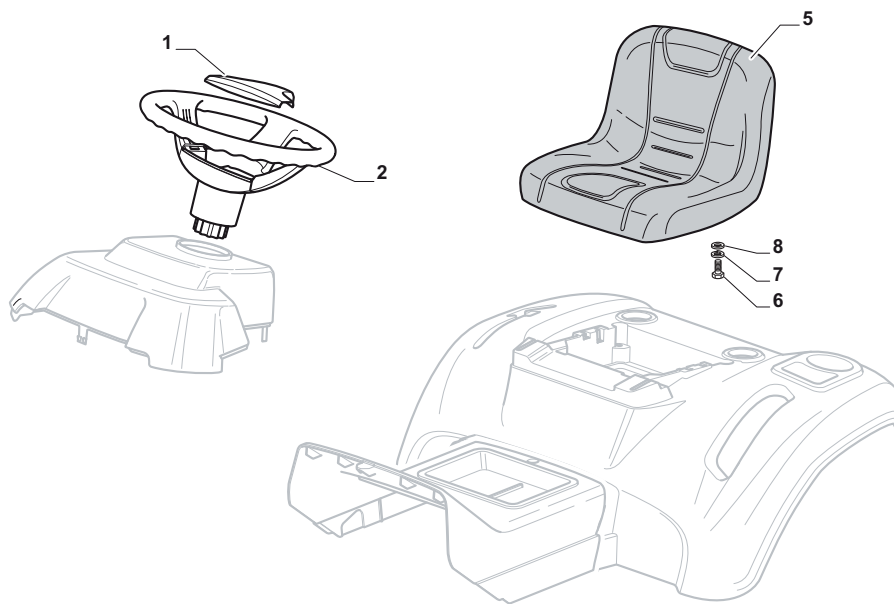

POS	CODE	Q.TY	DESCRIZIONE	DESCRIPTION	DESCRIPTION	BESCHREIBUNG
1A	325580503/0	1	Placca Volante	Steering Plate	Plaque Volant	Lenkradplatte
1B	325580504/0	1	Placca Volante	Steering Plate	Plaque Volant	Lenkradplatte
2	325961219/0	1	Volante	Steering Wheel	Volant	Lenkrad
5	125722472/0	1	Sedile	Seat	Siege	Sitz
6	12792611/0	4	Vite	Screw	Vis	Schraube
7	12540260/0	4	Rondella	Washer	Rondelle	Scheibe
8	12523060/0	4	Rondella	Washer	Rondelle	Scheibe