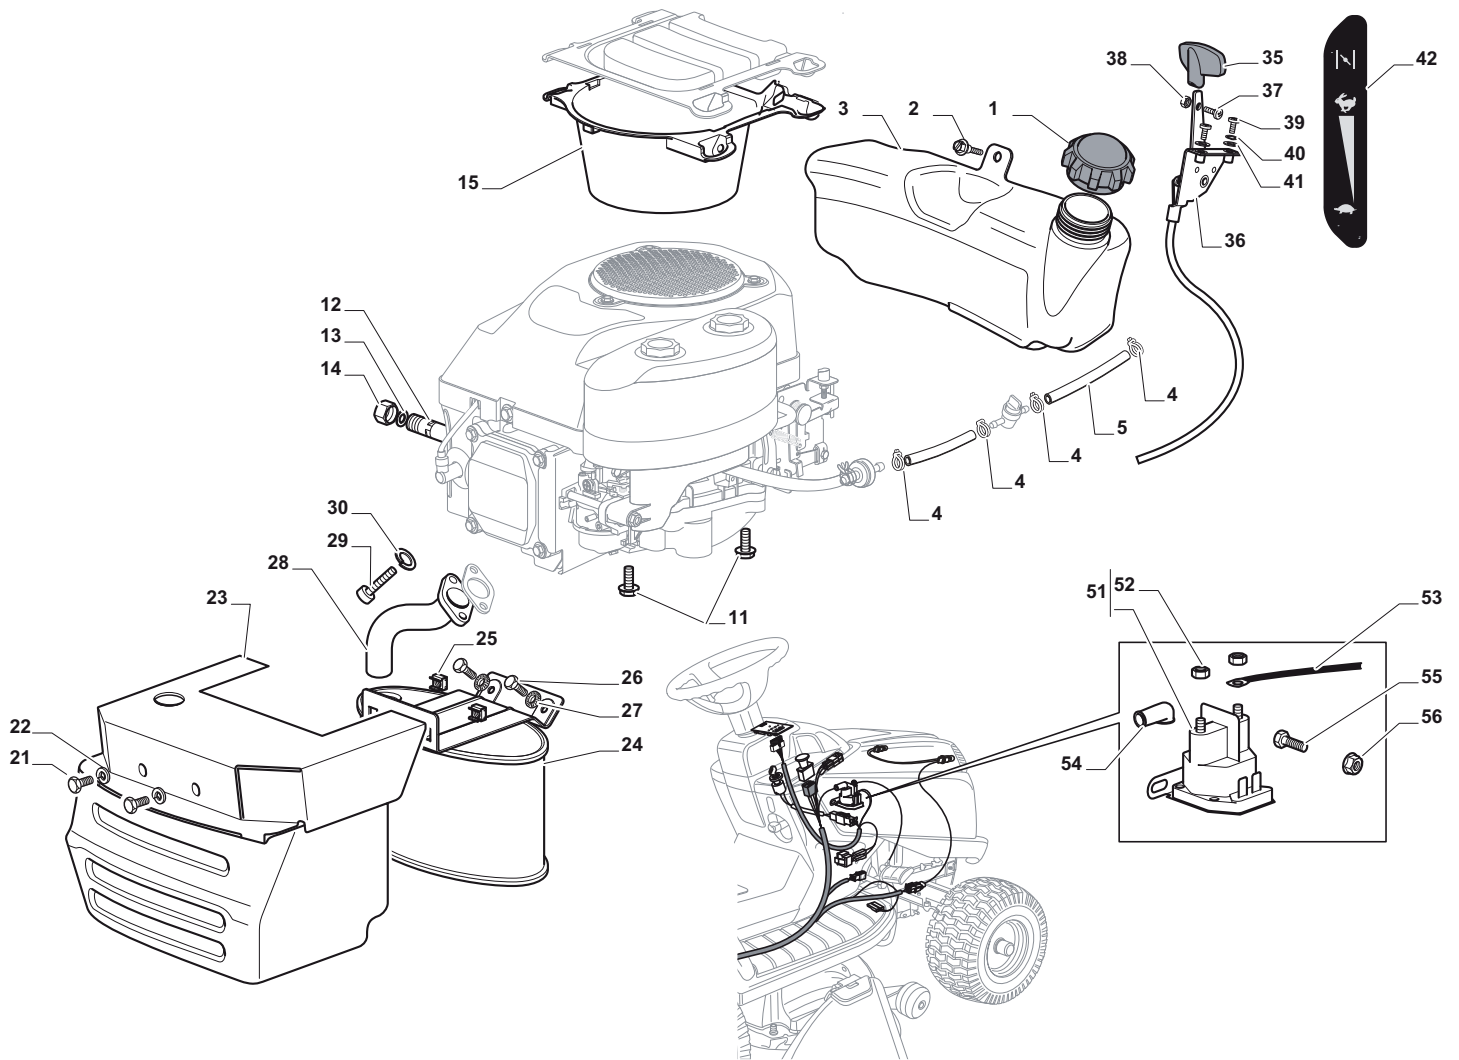

POS	CODE	Q.TY	DESCRIZIONE	DESCRIPTION	DESCRIPTION	BESCHREIBUNG
1	25795001/1	1	Tappo Serbatoio	Cap	Bouchon	Tankverschluss
2	125943006/0	4	Vite	Screw	Vis	Schraube
3	325735126/0	1	Serbatoio	Tank	Reservoir	Tank
4	18375051/1	4	Fascetta	Fair Led	Fixation De Cable	Kabelbefestigung
5	25869057/0	1	Tubo Collegamento (1000 Mm)	Connecting Tube (1000 Mm)	Tube De Connexion (1000 Mm)	Verbindungsrohr (1000 Mm)
11	112735108/1	4	Vite	Screw	Vis	Schraube
12	27598060/0	1	Prolunga Scarico Olio	Oil Discharge Extension	Extension Dech. Huile	Öl Abfluss
13	18401001/1	1	Guarnizione	Oil Seal	Garniture	Dichtung
14	18737849/0	1	Tappo Per Prolunga	Oil Cap	Bouchon Huile	Oelverschluss
15	325108044/1	1	Convogliatore	Conveyor	Convoyeur	Konveyor
15	325108044/0	1	Convogliatore	Conveyor	Convoyeur	Konveyor
21	12792611/0	2	Vite	Screw	Vis	Schraube
22	12540260/0	2	Rondella	Washer	Rondelle	Scheibe
23	382598045/0	1	Protezione Silenziatore	Muffler Protection	Protection Silencieux	Auspuffschutz
24	182750010/0	1	Silenziatore	Muffler	Silenceux	Auspuff
25	12360425/0	2	Dado (Mecc.)	Nut (Mech.)	Ecrou (Mec.)	Mutter (Mech.)
26	12792611/0	2	Vite	Screw	Vis	Schraube
27	12540260/0	2	Rondella	Washer	Rondelle	Scheibe
28	118738231/1	1	Tubo Scarico	Exhaust Tube	Tube Echappement	Abgasungrohr
29	12737450/0	2	Vite	Screw	Vis	Schraube
30	12540260/0	2	Rondella	Washer	Rondelle	Scheibe
35	325394531/0	1	Manopolina	Knob	Poignee	Griff
36	182000215/0	1	Acceleratore	Accelerator	Accelérateur	Gas Zug
37	112726389/0	1	Vite	Screw	Vis	Schraube
38	12290800/0	1	Dado	Nut	Ecrou	Mutter
39	112726389/0	2	Vite	Screw	Vis	Schraube
40	12540020/0	2	Rondella	Washer	Rondelle	Scheibe
41	12521310/0	2	Rosetta	Washer	Rondelle	Scheibe
42	114363697/0	1	Etichetta	Label	Etiquette	Klebzettel
51	18736111/0	1	Relè Avviamento	Starter Relay	Relais D'Allumage	Anlassrelais
52	12360352/0	2	Dado	Nut	Ecrou	Mutter
53	25065002/0	1	Cavo Relè Avv.	Cable	Cable	Kabel
54	18564864/1	1	Cappuccio	Protection	Capuchon	Stecker
55	12790781/0	1	Vite	Screw	Vis	Schraube
56	12154510/0	2	Dado	Nut	Ecrou	Mutter