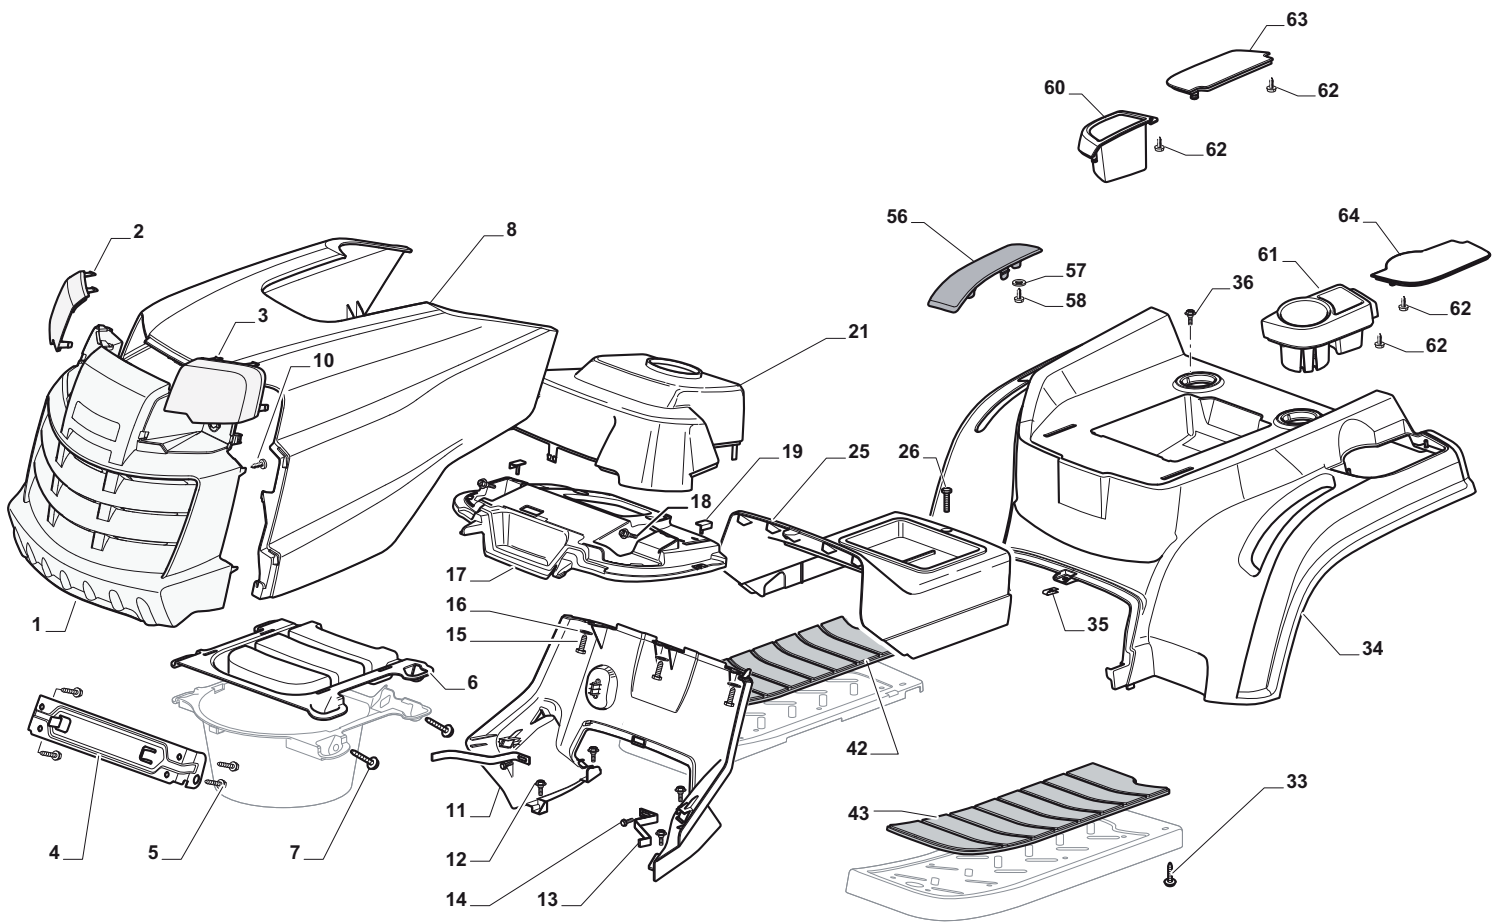

POS	CODE	Q.TY	DESCRIZIONE	DESCRIPTION	DESCRIPTION	BESCHREIBUNG
1	325774501/0	1	Staffa	Clamp	Etrier	Bride
2	325774507/0	1	Staffa	Clamp	Etrier	Bride
3	325650163/0	2	Rinforzo	Stiffening	Reinforcement	Verstaerkung
4	125943009/0	8	Vite	Screw	Vis	Schraube
5	125943009/0	2	Vite	Screw	Vis	Schraube
6	325547299/0	1	Piastra Posteriore, Parte Superiore	Rear Plate, Upper Part	Plaque Arriere, Partie Superieur	Hintere Platte, Oberseite
7	12789008/0	1	Vite	Screw	Vis	Schraube
8	27430554/0	1	Molla	Spring	Ressort	Feder
9	12154330/0	1	Dado	Nut	Ecrou	Mutter
10	125943010/0	4	Vite	Screw	Vis	Schraube
11	12789008/0	6	Vite	Screw	Vis	Schraube
12	12521320/0	6	Rondella	Washer	Rondelle	Scheibe
13	12437503/0	6	Piastrina	Plate	Plaque	Platte
15	12728686/0	2	Vite	Screw	Vis	Schraube
16	325109522/0	1	Coperchio Protezione	Protection Cover	Couvercle Protection	Schutzdeckel
17	325318276/0	1	Leva	Gearshift	Levier	Hebel
18	325785400/0	1	Supporto	Support	Support	Halter
19	125943010/0	2	Vite	Screw	Vis	Schraube
20	325318277/0	1	Leva	Lever	Levier	Hebel
25	125943009/0	4	Vite	Screw	Vis	Schraube
26	325774521/0	2	Staffa	Clamp	Etrier	Bride
28	325650151/0	1	Rinforzo	Stiffening	Reinforcement	Verstaerkung
29	325650153/0	1	Rinforzo	Stiffening	Reinforcement	Verstaerkung
31	325755061/0	1	Squadretta	Bracket	Equerre-Support	Winkel
30	12789008/0	1	Vite	Screw	Vis	Schraube
32	12154330/0	1	Dado	Nut	Ecrou	Mutter
33	325774533/0	1	Staffa	Clamp	Etrier	Bride
34	125510080/1	1	Perno	Pin	Pivot	Bolzen
35	12154510/0	1	Dado	Nut	Ecrou	Mutter
36	125430282/0	1	Molla	Spring	Ressort	Feder
37	382547071/0	1	Piastra Posteriore, Parte Inferiore	Rear Plate, Lower Part	Plaque Arriere, Partie Inferieur	Hintere Platte, Unterseite
40	382180121/0	1	Dotazione Viteria	Screws Outfit	Ensemble Des Vis	Schraubenausrüstung