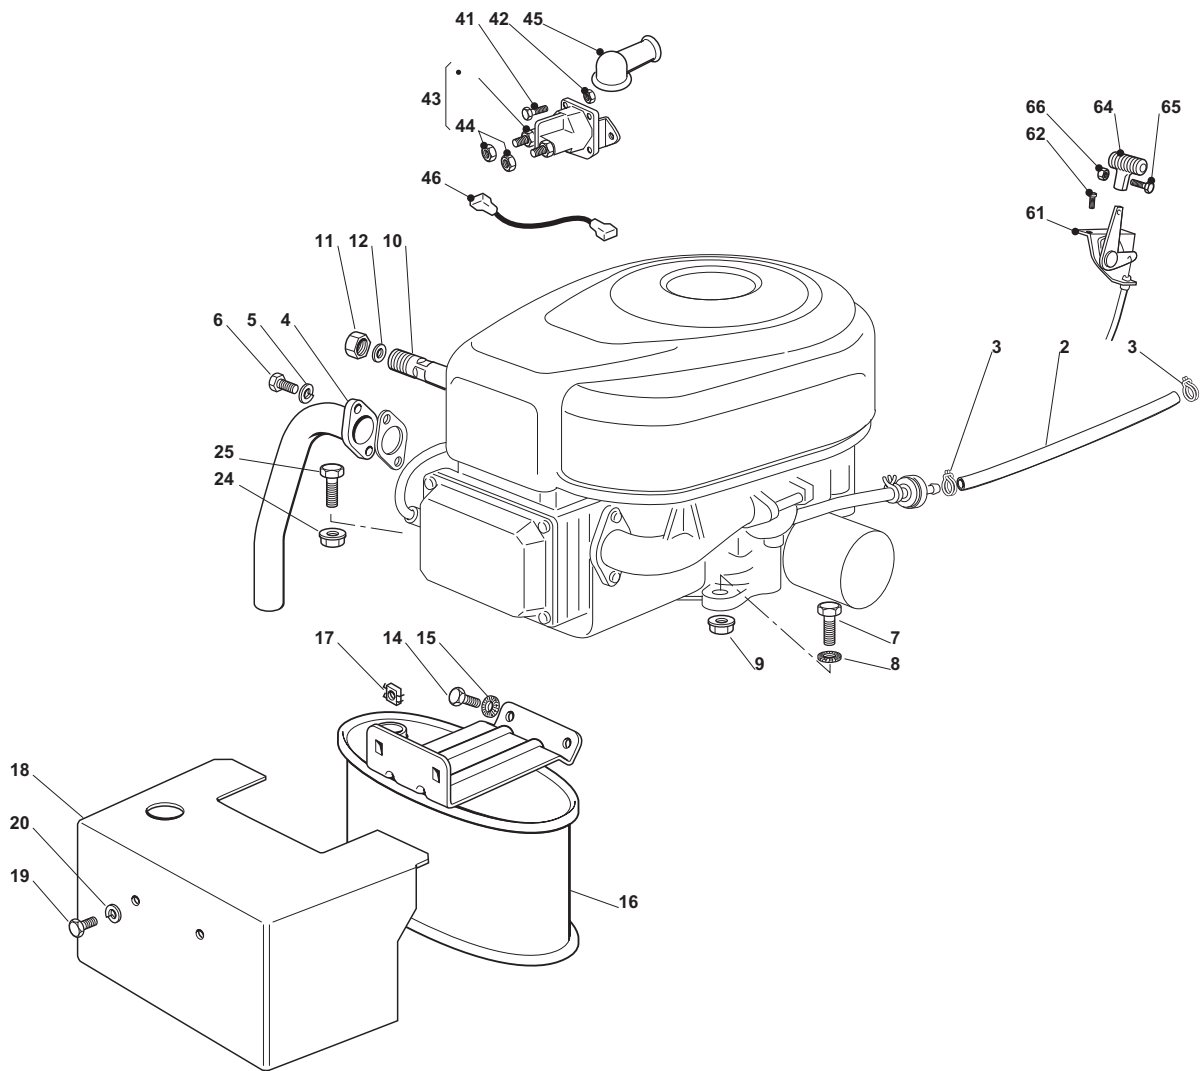

Engine - B&S 15.5 - 16.5 HP							
POS	CODE	Q.TY	DESCRIZIONE	DESCRIPTION	DESCRIPTION	BESCHREIBUNG	NOTES
2	25869057/0	1	Tubo Collegamento (1000 Mm)	Connecting Tube (1000 Mm)	Tube De Connexion (1000 Mm)	Verbindungsrohr (1000 Mm)	
3	18375051/1	2	Fascetta	Fair Led	Fixation De Cable	Kabelbefestigung	
4	18738206/0	1	Tubo Scarico	Exhaust Tube	Tube Echappement	Abgasungrohr	
5	12583500/0	2	Grower	Grower	Grower	Grower	
6	12735530/0	2	Vite	Screw	Vis	Schraube	
7	12691115/0	1	Vite	Screw	Vis	Schraube	
8	12540260/0	1	Rondella	Washer	Rondelle	Scheibe	
9	12154210/0	1	Dado	Nut	Ecrou	Mutter	
10	25598050/0	1	Prolunga Scarico Olio	Oil Discharge Extension	Extension Dech. Huile	Öl Abfluss	
11	18737849/0	1	Tappo Per Prolunga	Oil Cap	Bouchon Huile	Oelverschluss	
12	18401001/1	1	Guarnizione	Oil Seal	Garniture	Dichtung	
14	12793102/0	2	Vite	Screw	Vis	Schraube	
15	12540260/0	2	Rondella	Washer	Rondelle	Scheibe	
16	182750010/0	1	Silenziatore	Muffler	Silenceux	Auspuff	
17	12360425/0	2	Dado	Nut (Mech.)	Ecrou	Mutter	
18	82598009/2	1	Protezione	Guard	Protection	Schutze	
19	12792611/0	2	Vite	Screw	Vis	Schraube	
20	12583500/0	2	Grower	Grower	Grower	Grower	
24	12154210/0	3	Dado	Nut	Ecrou	Mutter	
25	12691100/0	3	Vite	Screw	Vis	Schraube	
41	12791213/1	2	Vite	Screw	Vis	Schraube	
42	12292102/0	2	Dado	Nut	Ecrou	Mutter	
43	18736110/0	1	Relé Avviamento	Starter Relay	Relais D'Allumage	Anlassrelais	
44	12360352/0	2	Dado	Nut	Ecrou	Mutter	
45	18564864/1	1	Cappuccio	Protection	Capuchon	Stecker	
46	25065017/0	1	Cavo Relé Avv.	Cable	Cable	Kabel	
61	82000200/1	1	Acceleratore	Accelerator	Accelérateur	Gas Zug	
62	125943012/0	2	Vite	Screw	Vis	Schraube	
64	25394501/0	1	Manopolina	Handle	Poigne	Griff	
65	12726388/0	1	Vite	Screw	Vis	Schraube	
66	12290800/0	1	Dado	Nut	Ecrou	Mutter