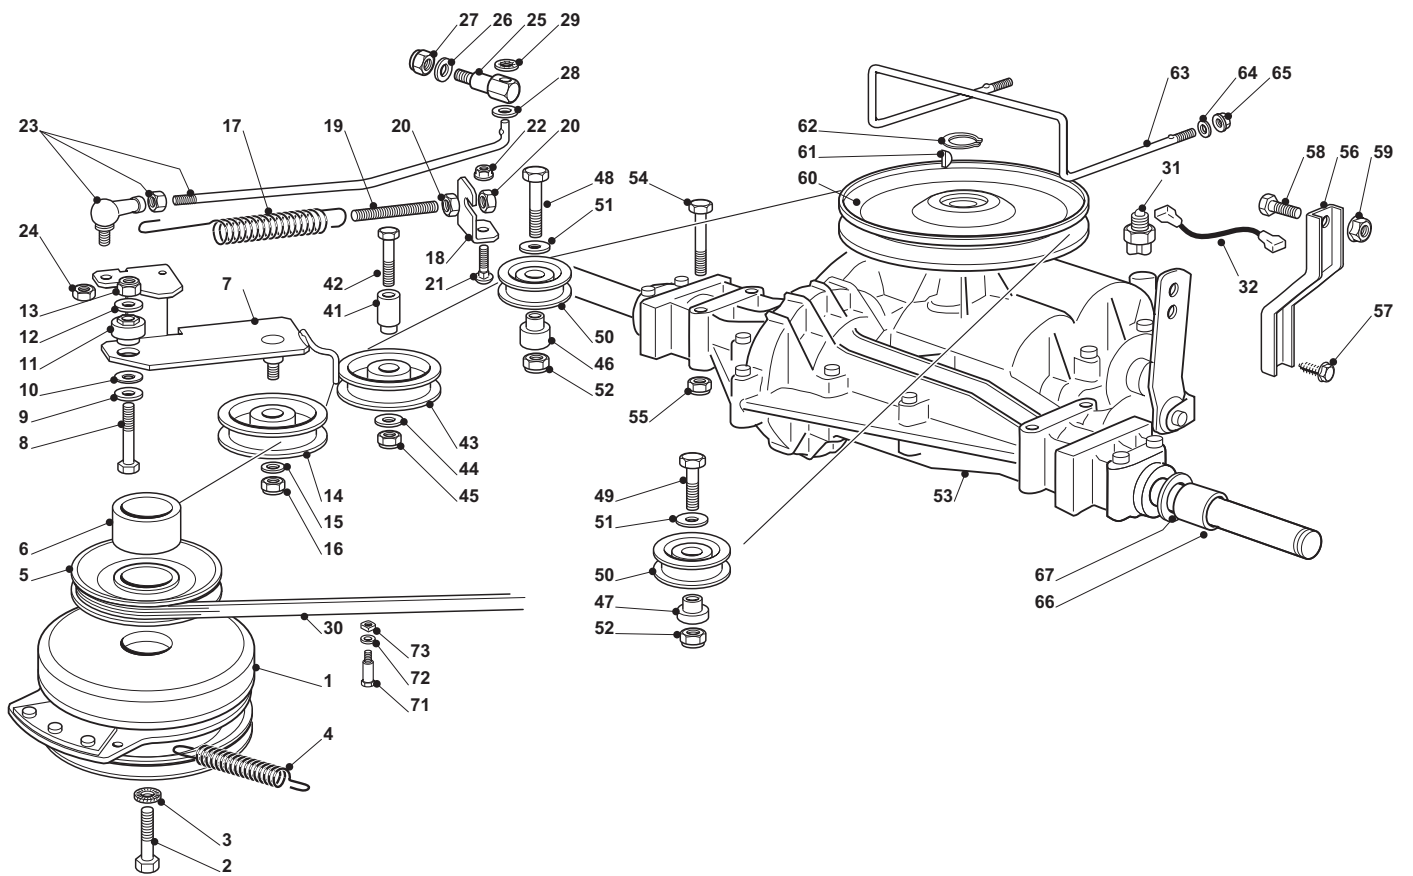

Transmission							Dana 4360-211
POS	CODE	Q.TY	DESCRIZIONE	DESCRIPTION	DESCRIPTION	BESCHREIBUNG	NOTES
1	118399063/0	1	Frizione	Clutc	Embrajage	Kupplung	
2	12737320/0	1	Vite	Screw	Vis	Schraube	
3	12543000/0	1	Rosetta	Washer	Rondelle	Scheibe	
4	122430216/1	1	Molla	Spring	Ressort	Feder	
5	25601567/0	1	Puleggia	Pulley	Poulie	Riemenscheibe	
6	25160021/0	1	Distanziale	Spacer	Entretoise	Entfernungsstück	
7	82318217/0	1	Leva	Lever	Levier	Hebel	
8	12691115/0	1	Vite	Screw	Vis	Schraube	
9	12523060/0	1	Rondella	Washer	Rondelle	Scheibe	
10	27670055/0	1	Rondella	Washer	Rondelle	Scheibe	
11	25510087/0	1	Perno	Pin	Pivot	Bolzen	
12	12523060/0	1	Rondella	Washer	Rondelle	Scheibe	
13	12155000/0	1	Dado	Nut	Ecrou	Mutter	
14	25601554/0	1	Puleggia	Pulley	Poulie	Riemenscheibe	
15	12523060/0	1	Rondella	Washer	Rondelle	Scheibe	
16	12155000/0	1	Dado	Nut	Ecrou	Mutter	
17	25430260/0	1	Molla	Spring	Ressort	Feder	
18	25755049/0	1	Squadretta	Bracket	Equerre-Support	Winkel	
19	25840005/0	1	Tirante	Tie Rod	Tirant	Spannstange	
20	12293200/0	2	Dado	Nut	Ecrou	Mutter	
21	12818690/0	1	Vite	Screw	Vis	Schraube	
22	12293201/0	1	Dado	Nut	Ecrou	Mutter	
23	82820013/0	1	Ass. Tirante	Tie Rod Ass.Y	Ens. Tirant	Spannstange, Komplet	
24	12155000/0	1	Dado	Nut	Ecrou	Mutter	
25	25510063/0	1	Perno	Pin	Pivot	Bolzen	
26	25670011/0	2	Rondella	Washer	Rondelle	Scheibe	
27	12155000/0	1	Dado	Nut	Ecrou	Mutter	
28	12521350/0	1	Rondella	Washer	Rondelle	Scheibe	
29	12604899/0	1	Fissatore A Corona	Crown Fastener	Fixateur A Couronne	Kronescheibe	
30	35062011/0	1	Cinghia	Belt	Courroie	Riemen	
31	19410610/0	1	Interrutt. Cambio	Gearbox Switch	Int. Boîte De Vitesse	Antrieb Schalter	
32	25065026/0	1	Cabl. Micro Folle	Cable	Cables	Kabel	
41	125510100/0	1	Perno	Pin	Pivot	Bolzen	
42	12691800/0	1	Vite	Screw	Vis	Schraube	
43	25601555/0	1	Puleggia	Pulley	Poulie	Riemenscheibe	
44	12523060/0	1	Rondella	Washer	Rondelle	Scheibe	
45	12155000/0	1	Dado	Nut	Ecrou	Mutter	
46	125160014/1	1	Distanziale Destro	Right Spacer	Entretoise Droite	Rechter Entfernungs Stück	
47	125160018/1	1	Distanziale Sinistro	Left Spacer	Entretoise Gauche	Linker Entfernungsstück	
48	12691200/0	1	Vite	Screw	Vis	Schraube	
49	12691100/0	1	Vite	Screw	Vis	Schraube	
50	125601588/0	2	Puleggia	Pulley	Poulie	Riemenscheibe	
51	22671653/0	2	Rosetta	Washer	Rondelle	Scheibe	
52	12155000/0	2	Dado	Nut	Ecrou	Mutter	
53	18400912/0	1	Asse Posteriore	Rear Axle	Axe Arriere	Hinterachse	Dana 4360-211
54	12691900/0	4	Vite	Screw	Vis	Schraube	
55	12154210/0	4	Dado	Nut	Ecrou	Mutter	
56	325774479/0	2	Staffa	Clamp	Etrier	Bride	
57	12735150/0	2	Vite	Screw	Vis	Schraube	
58	12792611/0	2	Vite	Screw	Vis	Schraube	
59	12293201/0	2	Dado	Nut	Ecrou	Mutter	
60	82601509/0	1	Puleggia	Pulley	Poulie	Riemenscheibe	
61	12139430/0	1	Linguetta	Key	Clavette	Keil	
62	12608950/0	1	Anello Elastico	Snap Ring	Anneau Ressort	Sprengring	
63	125270331/0	1	Guidacinghia	Belt Guide	Guide De Courroie	Riemenführung	
64	12523040/0	2	Rosetta	Washer	Rondelle	Scheibe	
65	12292102/0	2	Dado	Nut	Ecrou	Mutter	
66	25160034/0	2	Distanziale	Spacer	Entretoise	Entfernungsstück	
67	12521410/0	2-4	Rosetta	Washer	Rondelle	Scheibe	
71	25580030/0	2	Piolo Guidacinghia (Mecc.)	Belt Guide (Mech.)	Guide De Courroie (Mec.)	Riemenführung (Mech.)	
72	12523060/0	2	Rondella	Washer	Rondelle	Scheibe	
73	12360425/0	2	Dado	Nut (Mech.)	Ecrou	Mutter