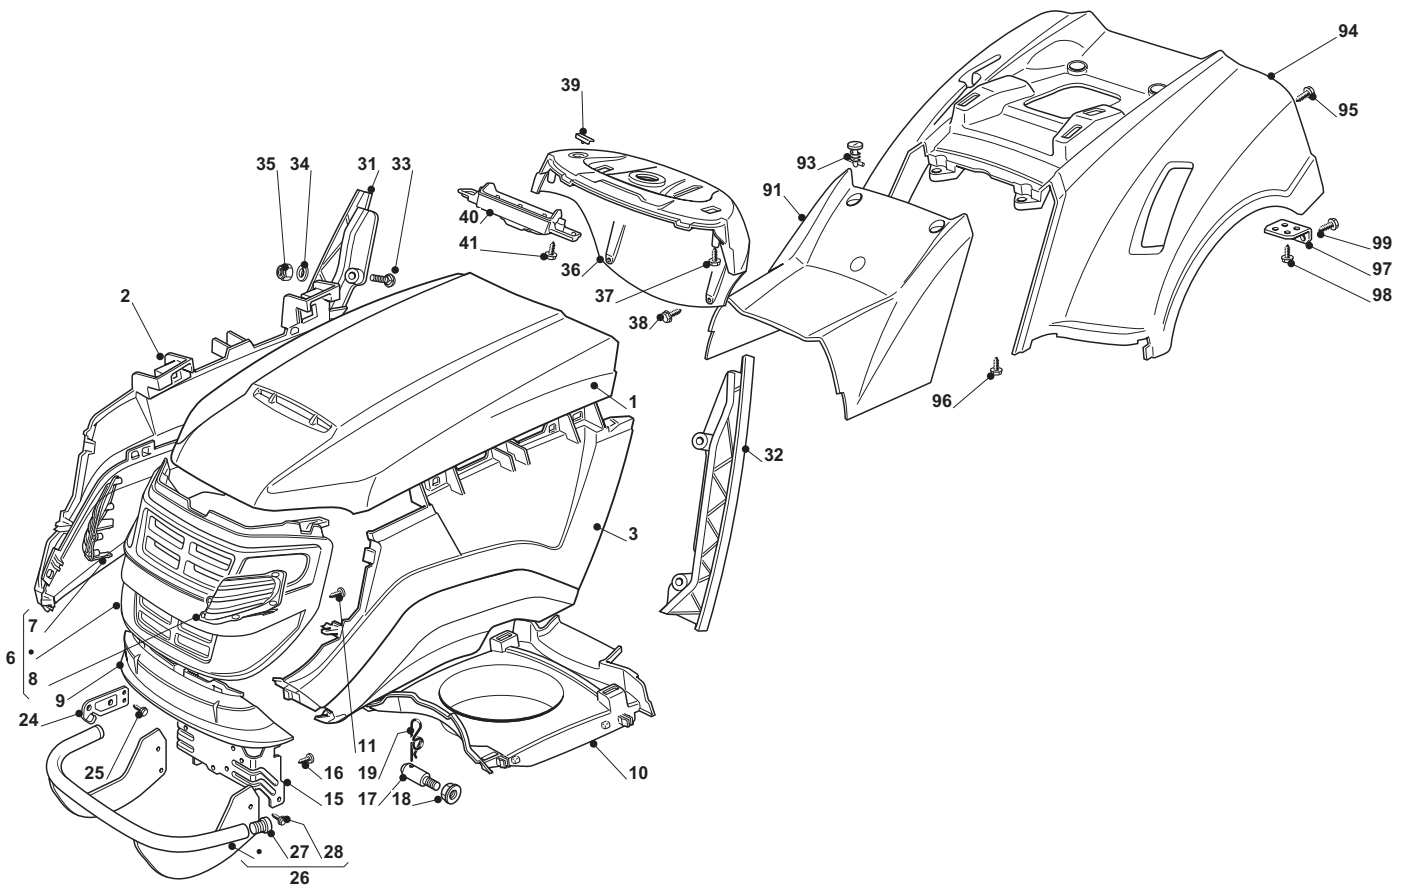

Body				In parts list notes identify as model NJS			
POS	CODE	Q.TY	DESCRIZIONE	DESCRIPTION	DESCRIPTION	BESCHREIBUNG	NOTES
1	25076871/0	1	Cofano Superiore Rosso	Upper Engine Hood, Red	Capot Rouge	Haubesatz Rot	
2	382394620/0	1	Cofano Dx	Hood, Right	Capot Droite	Rechte Haube	
3	382394621/0	1	Cofano Sx	Hood, Left	Capot Gauche	Linke Haube	
6	382394628/0	1	Cofano Frontale	Hood, Front	Capot Avant	Vorde Haube	
7	325410881/0	1	Mascherina Destra	Right Grill	Panneau Droite	Rechte Schutz	
8	325410882/0	1	Mascherina Sinistra	Left Grill	Panneau Gauche	Linke Schutz	
9	25076877/0	1	Cofano Frontale Inferiore - Rosso	Lower Hood, Front	Capot Avant	Vorde Haube	
10	25108031/0	1	Convogliatore	Conveyor	Convoyeur	Konveyor	
11	12735403/0	6	Vite	Screw	Vis	Schraube	
15	325774301/2	1	Supporto Cofano	Engine Hood Support	Support Capot	Haubehalter	
16	12735403/0	5	Vite	Screw	Vis	Schraube	
17	125510079/1	2	Perno	Pin	Pivot	Augenabscheider	
18	12293201/0	2	Dado	Nut	Ecrou	Mutter	
19	24487998/0	2	Coppiglia	Cotter Pin	Goupille	Splint	
24	325547159/1	2	Piastrina	Plate	Plaque	Platte	
25	12731580/0	4	Vite	Screw	Vis	Schraube	
26	82869027/0	1	Protezione Silenziatore	Muffler Protection	Protection Silencieux	Auspuffschutz	
27	18737860/0	2	Puntale	Cap	Bouchon	Pfropfen	
28	12734995/0	4	Vite	Screw	Vis	Schraube	
31	25599012/0	1	Supp. Cruscotto Destro	Right Dashboard Supp.	Support Tableau Droite	Rechter Konsolehalter	
32	25599013/0	1	Supp. Cruscotto Sin.	Left Dashboard Supp.	Support Tableau Gauche	Linker Konsolehalter	
33	12815221/0	4	Vite	Screw	Vis	Schraube	
34	12521330/0	4	Rosetta	Washer	Rondelle	Scheibe	
35	12154510/0	4	Dado	Nut	Ecrou	Mutter	
36	325120188/2	1	Cruscotto	Dashboard	Tableau De Bord	Konsole	
37	12728440/0	2	Vite	Screw	Vis	Schraube	
38	12735402/0	2	Vite	Screw	Vis	Schraube	
39	25260000/0	2	Gommino	Grommet	Protection	Schutz	
40	25600074/0	1	Protezione Scheda	Card Protection	Protection De Carte	Kartenschutz	
41	12735402/0	2	Vite	Screw	Vis	Schraube	
91	325110363/0	1	Copertura Centrale, Rosso	Cover, Red	Couvre, Rouge	Kappe, Rot	
93	125580020/2	2	Perno	Pivot	Goujon	Stift	
94	25110322/0	1	Copertura Ruote, Rosso	Wheels Cover, Red	Couvre-Roues, Rouge	Radenkappe, Rot	
95	12735402/0	4	Vite	Screw	Vis	Schraube	
96	12735402/0	2	Vite	Screw	Vis	Schraube	
97	25755041/0	2	Squadretta	Bracket	Equerre-Support	Winkel	
98	12728686/0	4	Vite	Screw	Vis	Schraube	
99	12735110/0	2	Vite	Screw	Vis	Schraube