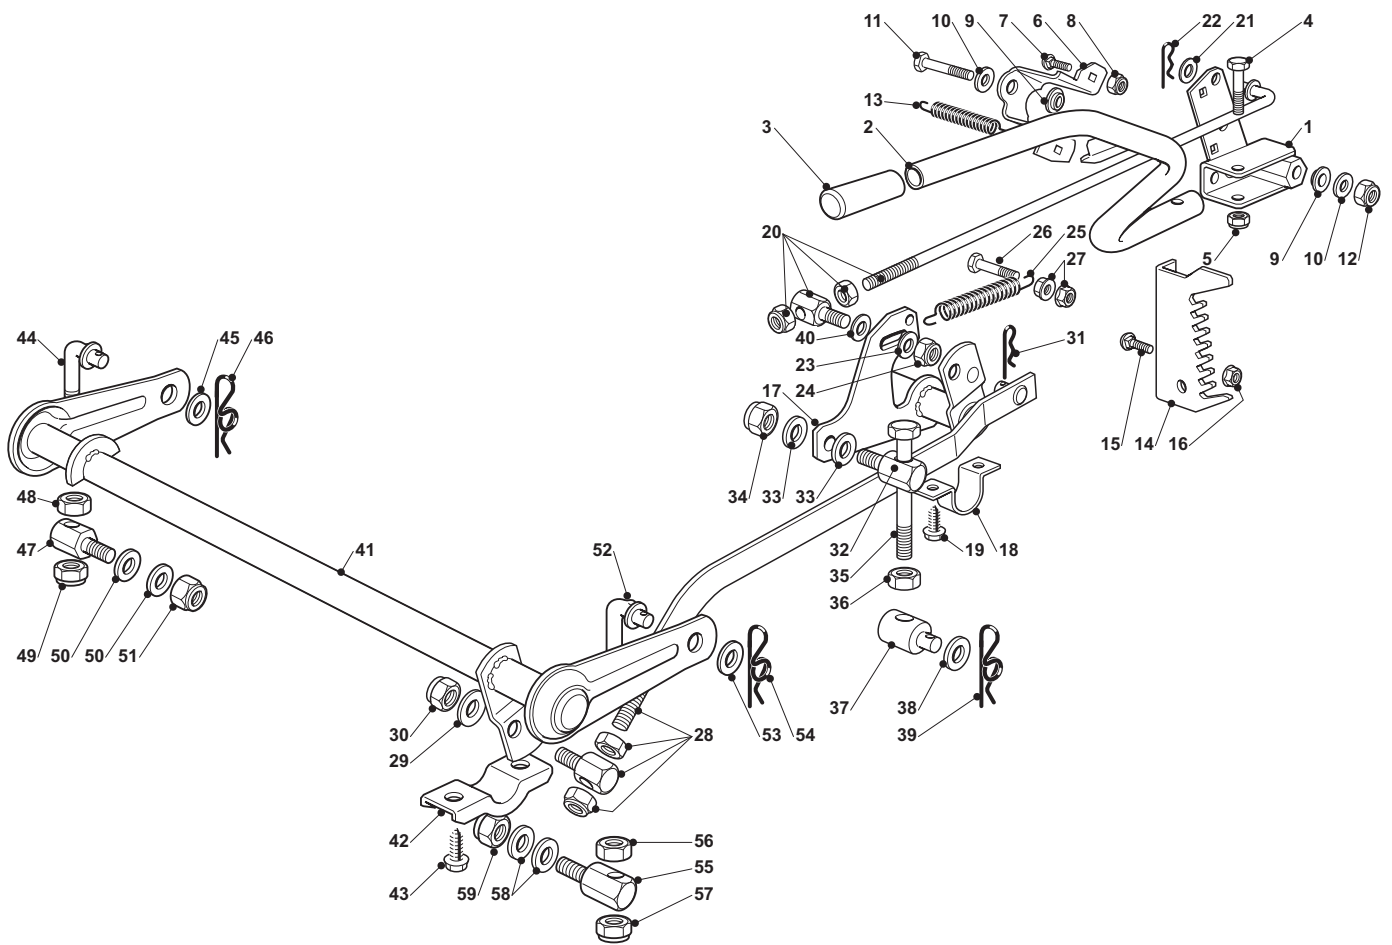

Cutting Plate Lifting							
POS	CODE	Q.TY	DESCRIZIONE	DESCRIPTION	DESCRIPTION	BESCHREIBUNG	NOTES
1	82774249/0	1	Staffa	Clamp	Bride	Bride	
2	382318219/1	1	Leva	Lever	Levier	Hebel	
3	25394508/0	1	Manopola	Handle	Poingee	Griff	
4	12674700/0	1	Vite	Screw	Vis	Schraube	
5	12154510/0	1	Dado	Nut	Ecrou	Mutter	
6	25650113/0	1	Piastrina	Plate	Plaque	Platte	
7	12818690/0	2	Vite	Screw	Vis	Schraube	
8	12155000/0	2	Dado	Nut	Ecrou	Mutter	
9	22041980/0	2	Bussola	Bush	Douille	Büchse	
10	12523060/0	2	Rondella	Washer	Rondelle	Scheibe	
11	12691600/0	1	Vite	Screw	Vis	Schraube	
12	12155000/0	1	Dado	Nut	Ecrou	Mutter	
13	25430259/0	1	Molla	Spring	Ressort	Feder	
14	25735511/0	1	Settore	Sector	Secteur	Sektor	
15	12818690/0	2	Vite	Screw	Vis	Schraube	
16	12293201/0	2	Dado	Nut	Ecrou	Mutter	
17	82000387/0	1	Asse Sollevamento	Axle	Axe	Achse	
18	325547041/1	2	Piastrina	Plate	Plaque	Platte	
19	12731580/0	4	Vite	Screw	Vis	Schraube	
20	382000618/0	1	Asta	Rod	Tige	Stab	
21	25670011/0	1	Rondella	Washer	Rondelle	Scheibe	
22	24487998/0	1	Coppiglia	Cotter Pin	Goupille	Splint	
23	12523040/0	1	Rosetta	Washer	Rondelle	Scheibe	
24	12154210/0	1	Dado	Nut	Ecrou	Mutter	
25	22446402/0	1	Molla	Spring	Ressort	Feder	
26	12792410/0	1	Vite	Screw	Vis	Schraube	
27	12292102/0	2	Dado	Nut	Ecrou	Mutter	
28	382000589/0	1	Asta Collegamento	Connecting Rod	Tige De Connexion	Verbindungsstab	
29	25670008/1	2	Rondella	Washer	Rondelle	Scheibe	
30	12156602/0	1	Dado	Nut	Ecrou	Mutter	
31	24487998/0	1	Coppiglia	Cotter Pin	Goupille	Splint	
32	25510070/0	1	Perno	Pin	Pivot	Bolzen	
33	25670008/1	2	Rondella	Washer	Rondelle	Scheibe	
34	12156602/0	1	Dado	Nut	Ecrou	Mutter	
35	125840031/0	2	Tirante	Tie Rod	Tirant	Kupplung	
36	12295200/0	2	Dado	Nut	Ecrou	Mutter	
37	25510070/0	2	Perno	Pin	Pivot	Bolzen	
38	12523090/0	2	Rondella	Washer	Rondelle	Scheibe	
39	24487998/0	2	Coppiglia	Cotter Pin	Goupille	Splint	
40	12521360/0	2	Rondella	Washer	Rondelle	Scheibe	
41	382000587/0	1	Asse Sollevamento	Axle	Axe	Achse	
42	27546015/1	2	Piastrina	Plate	Plaque	Platte	
43	12731350/0	4	Vite	Screw	Vis	Schraube	
44	25840024/0	1	Tirante	Tie Rod	Tirant	Spannstange	
45	25670008/1	1	Rondella	Washer	Rondelle	Scheibe	
46	24487998/0	1	Coppiglia	Cotter Pin	Goupille	Splint	
47	25510098/0	1	Perno	Pin	Pivot	Bolzen	
48	12295200/0	1	Dado	Nut	Ecrou	Mutter	
49	12156602/0	1	Dado	Nut	Ecrou	Mutter	
50	25670008/1	2	Rondella	Washer	Rondelle	Scheibe	
51	12156602/0	1	Dado	Nut	Ecrou	Mutter	
52	25840025/0	1	Tirante	Tie Rod	Tirant	Spannstange	
53	25670008/1	1	Rondella	Washer	Rondelle	Scheibe	
54	24487998/0	1	Coppiglia	Cotter Pin	Goupille	Splint	
55	25510090/0	1	Perno	Pin	Pivot	Bolzen	
56	12295200/0	1	Dado	Nut	Ecrou	Mutter	
57	12156602/0	1	Dado	Nut	Ecrou	Mutter	
58	25670008/1	2	Rondella	Washer	Rondelle	Scheibe	
59	12156602/0	1	Dado	Nut	Ecrou	Mutter