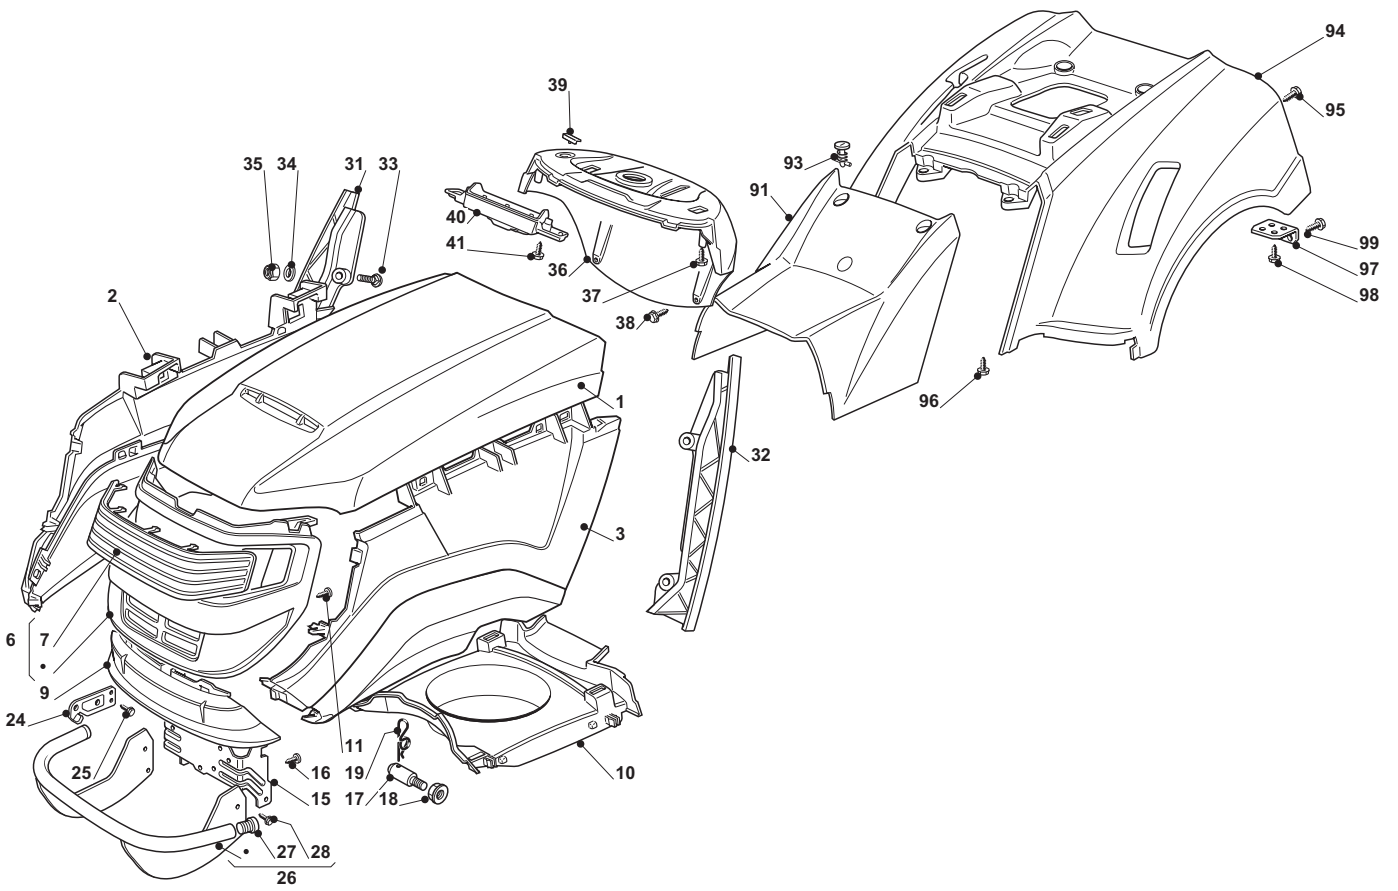

Body				In parts list notes identify as model NJS			
POS	CODE	Q.TY	DESCRIZIONE	DESCRIPTION	DESCRIPTION	BESCHREIBUNG	NOTES
1	25076871/0	1	Cofano Superiore Rosso	Upper Engine Hood, Red	Capot Rouge	Haubesatz Rot	
2	382394620/0	1	Cofano Dx	Hood, Right	Capot Droite	Rechte Haube	
3	382394621/0	1	Cofano Sx	Hood, Left	Capot Gauche	Linke Haube	
6	82394618/0	1	Cofano Frontale - Grigio	Hood, Front	Capot Avant	Vorde Haube	
7	25410878/0	1	Mascherina	Grill	Panneau	Schutz	
9	25076877/0	1	Cofano Frontale Inferiore - Rosso	Lower Hood, Front	Capot Avant	Vorde Haube	
10	25108031/0	1	Convogliatore	Conveyor	Convoyeur	Konveyor	
11	12735403/0	6	Vite	Screw	Vis	Schraube	
15	325774301/2	1	Supporto Cofano	Engine Hood Support	Support Capot	Haubehalter	
16	12735403/0	5	Vite	Screw	Vis	Schraube	
17	125510079/1	2	Perno	Pin	Pivot	Augenabscheider	
18	12293201/0	2	Dado	Nut	Ecrou	Mutter	
19	24487998/0	2	Coppiglia	Cotter Pin	Goupille	Splint	
24	325547159/1	2	Piastrina	Plate	Plaque	Platte	
25	12731580/0	4	Vite	Screw	Vis	Schraube	
26	82869027/0	1	Protezione Silenziatore	Muffler Protection	Protection Silencieux	Auspuffschutz	
27	18737860/0	2	Puntale	Cap	Bouchon	Pfropfen	
28	12734995/0	4	Vite	Screw	Vis	Schraube	
31	25599012/0	1	Supp. Cruscotto Destro	Right Dashboard Supp.	Support Tableau Droite	Rechter Konsolehalter	
32	25599013/0	1	Supp. Cruscotto Sin.	Left Dashboard Supp.	Support Tableau Gauche	Linker Konsolehalter	
33	12815221/0	4	Vite	Screw	Vis	Schraube	
34	12521330/0	4	Rosetta	Washer	Rondelle	Scheibe	
35	12154510/0	4	Dado	Nut	Ecrou	Mutter	
36	325120188/2	1	Cruscotto	Dashboard	Tableau De Bord	Konsole	
37	12728440/0	2	Vite	Screw	Vis	Schraube	
38	12735402/0	2	Vite	Screw	Vis	Schraube	
39	25260000/0	2	Gommino	Grommet	Protection	Schutz	
40	25600074/0	1	Protezione Scheda	Card Protection	Protection De Carte	Karteschutz	
41	12735402/0	2	Vite	Screw	Vis	Schraube	
91	325110363/0	1	Copertura Centrale, Rosso	Cover, Red	Couvre, Rouge	Kappe, Rot	
93	125580020/2	2	Perno	Pivot	Goujon	Stift	
94	25110322/0	1	Copertura Ruote, Rosso	Wheels Cover, Red	Couvre-Roues, Rouge	Radenkappe, Rot	
95	12735402/0	4	Vite	Screw	Vis	Schraube	
96	12735402/0	2	Vite	Screw	Vis	Schraube	
97	25755041/0	2	Squadretta	Bracket	Equerre-Support	Winkel	
98	12728686/0	4	Vite	Screw	Vis	Schraube	
99	12735110/0	2	Vite	Screw	Vis	Schraube