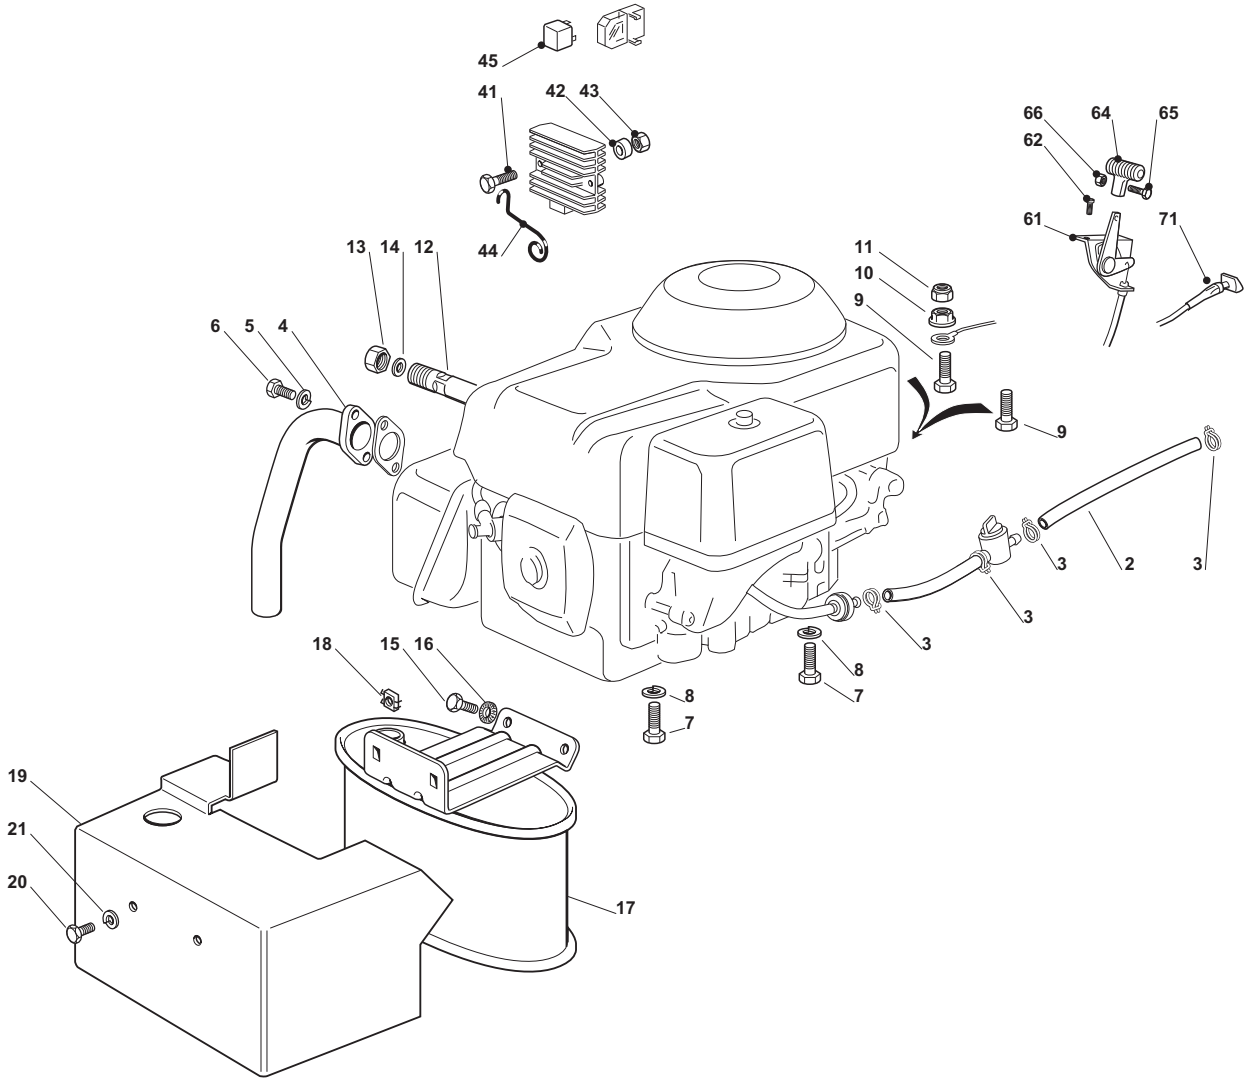

Engine - Honda GXV 390							
POS	CODE	Q.TY	DESCRIZIONE	DESCRIPTION	DESCRIPTION	BESCHREIBUNG	NOTES
2	25869057/0	1	Tubo Collegamento (1000 Mm)	Connecting Tube (1000 Mm)	Tube De Connexion (1000 Mm)	Verbindungsrohr (1000 Mm)	
3	18375051/1	4	Fascetta	Fair Led	Fixation De Cable	Kabelbefestigung	
4	18738204/0	1	Tubo Scarico	Exhaust Tube	Tube Echappement	Abgasrohr	
5	12583500/0	2	Grower	Grower	Grower	Grower	
6	12793102/0	2	Vite	Screw	Vis	Schraube	
7	12735802/0	2	Vite	Screw	Vis	Schraube	
8	12583500/0	2	Grower	Grower	Grower	Grower	
9	12691100/0	2	Vite	Screw	Vis	Schraube	
10	12154210/0	2	Dado	Nut	Ecrou	Mutter	
11	12155000/0	1	Dado	Nut	Ecrou	Mutter	
12	27598061/1	1	Prolunga Scarico Olio	Oil Discharge Extension	Extension Rallonge De Dech. Huile	Öl Entlerungsverlaen Gerung	
13	18737849/0	1	Tappo Per Prolunga	Oil Cap	Bouchon Huile	Oelverschluss	
14	18401001/1	1	Guarnizione	Oil Seal	Garniture	Dichtung	
15	12792611/0	2	Vite	Screw	Vis	Schraube	
16	12540260/0	2	Rondella	Washer	Rondelle	Scheibe	
17	182750010/0	1	Silenziatore	Muffler	Silenceux	Auspuff	
18	12360425/0	2	Dado	Nut (Mech.)	Ecrou	Mutter	
19	82598003/1	1	Protezione	Guard	Protection	Schutze	
20	125943012/0	2	Vite	Screw	Vis	Schraube	
21	12583500/0	2	Grower	Grower	Grower	Grower	
41	12815221/0	2	Vite	Screw	Vis	Schraube	
42	22170950/0	2	Distanziale	Spacer	Entretoise	Entfernungsstück	
43	12292102/0	2	Dado	Nut	Ecrou	Mutter	
44	27430561/0	1	Molla	Spring	Ressort	Feder	
45	33567000/0	1	Rele'	Relay	Relais	Relais	
61	82000200/1	1	Acceleratore	Accelerator	Accelérateur	Gas Zug	
62	12788512/0	2	Vite	Screw	Vis	Schraube	
64	25394501/0	1	Manopolina	Handle	Poigne	Griff	
65	12726388/0	1	Vite	Screw	Vis	Schraube	
66	12290800/0	1	Dado	Nut	Ecrou	Mutter	
71	125090007/0	1	Comando Starter	Choke Control	Commande Starter	Starter Betaetigung