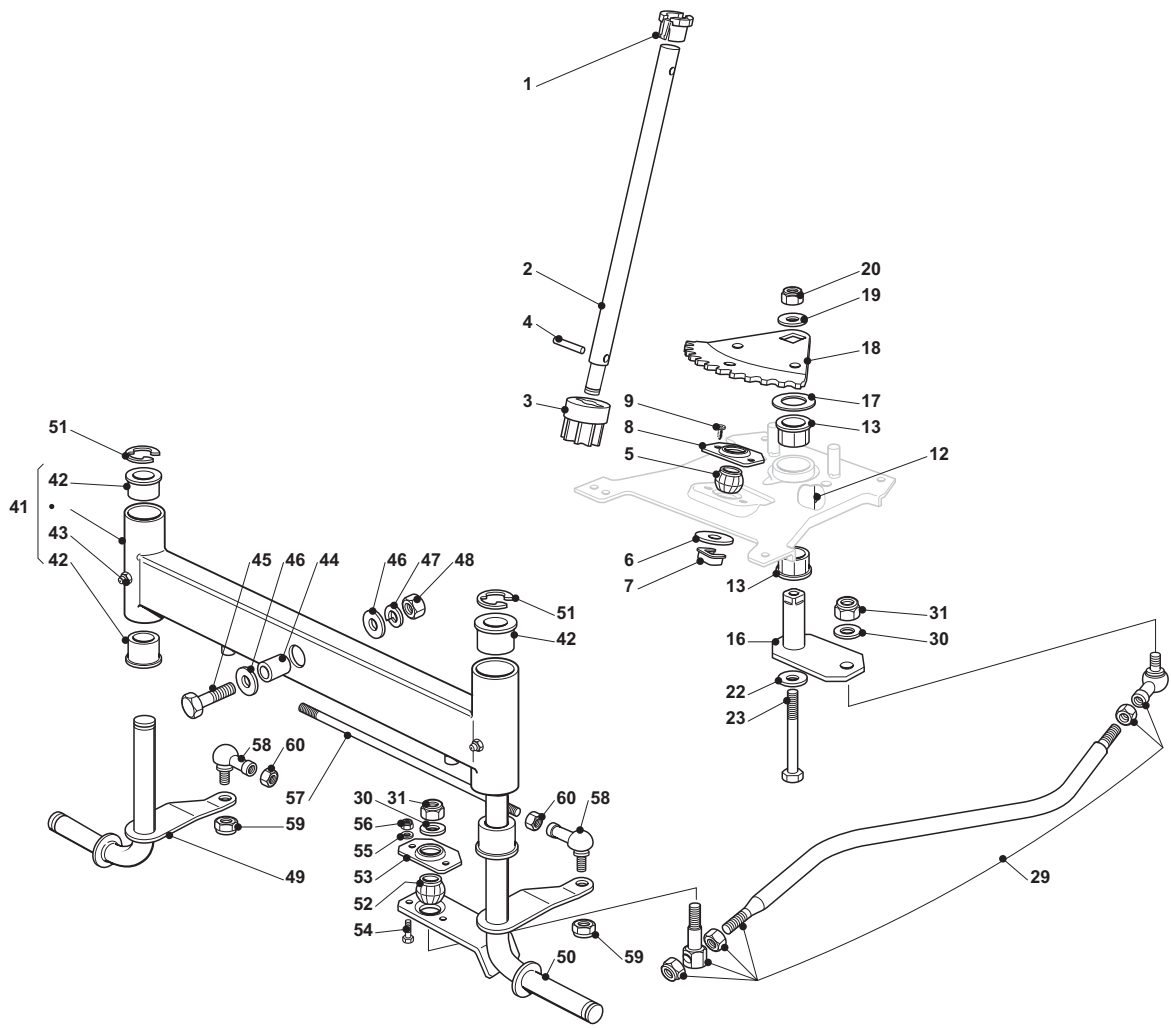

Steering							
POS	CODE	Q.TY	DESCRIZIONE	DESCRIPTION	DESCRIPTION	BESCHREIBUNG	NOTES
1	25038004/0	1	Boccola	Bush	Douille	Büchse	
2	125520006/1	1	Piantone	Steering Column	Tube De Direction	Lenkungsaeule	
3	27570050/0	1	Pignone	Pinion	Pignon	Ritzel	
4	12622650/0	1	Spina	Pin	Goupille	Stift	
5	25743000/0	1	Snodo	Joint	Joint	Gelenk	
6	12521370/0	1	Rondella	Washer	Rondelle	Scheibe	
7	12436030/0	1	Piastrina	Plate	Plaquette	Plattechen	
8	325785213/1	1	Supporto	Support	Support	Halter	
9	12729601/1	2	Vite	Screw	Vis	Schraube	
12	12379511/0	1	Ingrassatore	Grease Dispenser	Graisseur	Fettbüchse	
13	25040624/0	2	Bussola	Bush	Douille	Büchse	
16	382318249/0	1	Leva	Lever	Levier	Hebel	
17	25670019/0	1	Rosetta	Washer	Rondelle	Scheibe	
18	25735513/0	1	Settore	Steering Shaft	Arbre Direction	Lenkungswelle	
19	12523080/0	1	Rosetta	Washer	Rondelle	Scheibe	
20	12155020/0	1	Dado	Nut	Ecrou	Mutter	
22	125670027/0	1	Rosetta	Washer	Rondelle	Scheibe	
23	112794950/0	1	Vite	Screw	Vis	Schraube	
29	382000610/0	1	Asta Com. Sterzo	Steering Rod	Levier Barre De Direction	Lenkungsstab	
30	12523070/0	2	Rondella	Washer	Rondelle	Scheibe	
31	12155010/0	2	Dado	Nut	Ecrou	Mutter	
41	382034036/0	1	Bilanciere Con Boccola Ed Ingrassatore	Equalizer With Bush And Lubricator	Balancier Avec Douille Et Graisseur	Kipphebel Mit Büchse Und Fettbüchse	
42	25034002/1	4	Boccola	Bush	Douille	Büchse	
43	12379511/0	2	Ingrassatore	Grease Dispenser	Graisseur	Fettbüchse	
44	25160016/0	1	Distanziale	Spacer	Entretoise	Entfernungsstück	
45	12692695/0	1	Vite	Screw	Vis	Schraube	
46	12523100/0	2	Rondella	Washer	Rondelle	Scheibe	
47	12587100/0	1	Grower	Grower	Grower	Grower	
48	12295300/0	1	Dado	Nut	Ecrou	Mutter	
49	382230377/0	1	Fusello Destro	Right Stub Axle	Fuseau Droite	Rechter Achsschenkel	
50	382230379/0	1	Fusello Sinistro	Left Stub Axle	Fuseau Gauche	Linker Achsschenkel	
51	12001000/0	2	Anello Elastico	Snap Ring	Anneau Ressort	Sprengring	
52	25743000/0	1	Snodo	Joint	Joint	Gelenk	
53	325785213/1	1	Supporto	Support	Support	Halter	
54	12791213/1	2	Vite	Screw	Vis	Schraube	
55	12521330/0	2	Rosetta	Washer	Rondelle	Scheibe	
56	12154510/0	2	Dado	Nut	Ecrou	Mutter	
57	125840023/0	1	Tirante Colleg. Fuselli	Tie Rod	Tirant	Spannstange	
58	122746609/0	2	Snodo	Joint	Joint	Gelenk	
59	12156602/0	2	Dado	Nut	Ecrou	Mutter	
60	112295201/0	2	Dado	Nut	Ecrou	Mutter