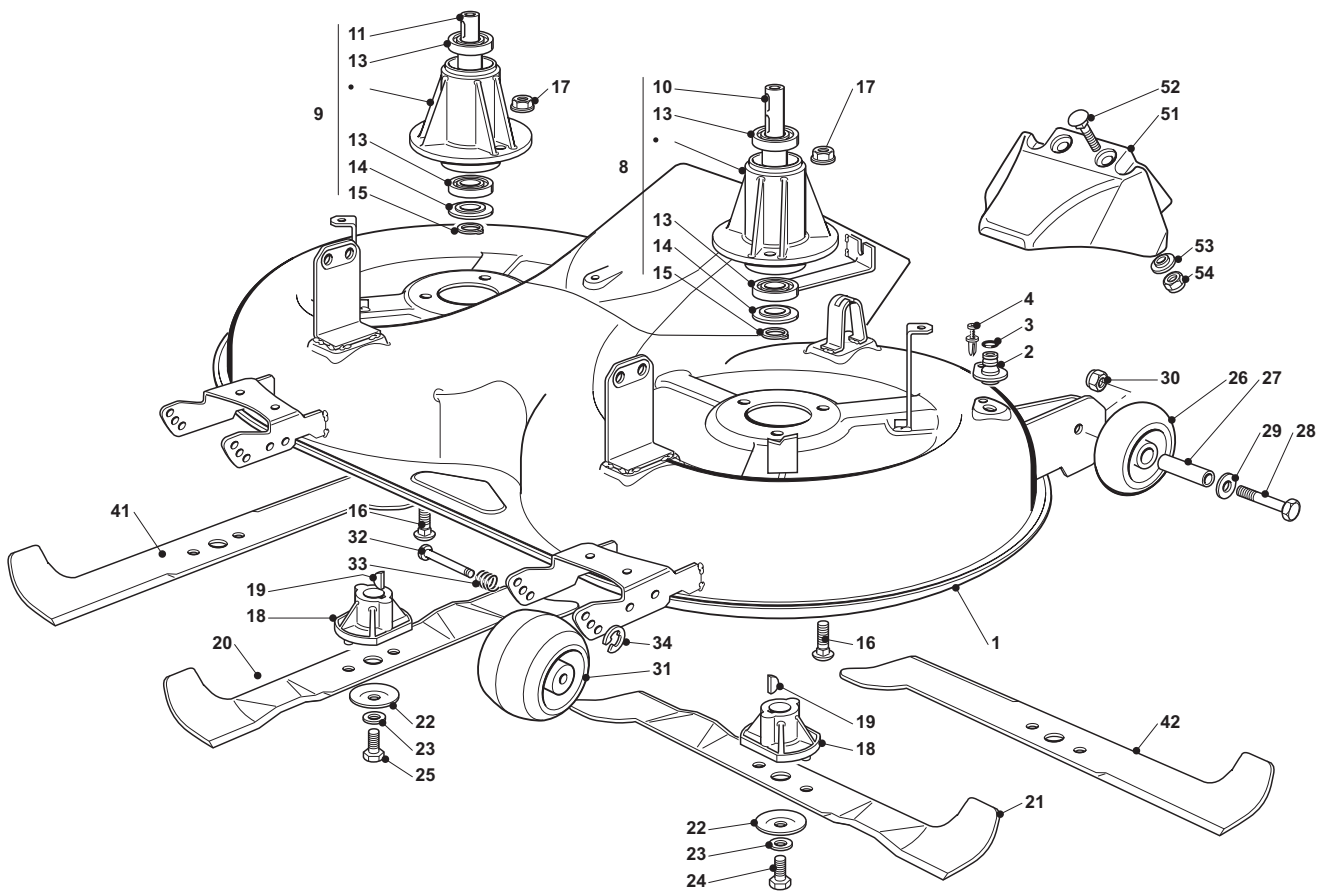

Cutting Plate							
POS	CODE	Q.TY	DESCRIZIONE	DESCRIPTION	DESCRIPTION	BESCHREIBUNG	NOTES
1	382564131/0	1	Piatto Di Taglio Nero	Cutting Plate Black	Plateau De Coupe Noire	Schneidwerkzeug Schwarz	*
1	382564132/0	1	Piatto Di Taglio Rosso	Cutting Plate Red	Plateau De Coupe Rouge	Schneidwerkzeug Rot	*
1	382564133/0	1	Piatto Di Taglio Giallo	Cutting Plate Yellow	Plateau De Coupe Jaune	Schneidwerkzeug Gelb	*
2	25033060/0	2	Attacco Tubo Acqua	Water Hose Connection	Raccord Tuyau D'Eau	Wasseranschluss	
3	19035000/0	2	Anello Or	O Ring	O Ring	O Ring	
4	12500030/0	2	Rivetto	Rivet	Rivet	Niet	
8	82207200/1	1	Ass. Flangia Principale	Main Shaft Support	Support Arbre Principal	Masserwellehauptsatz	
9	82207201/2	1	Ass. Flangia Secondaria	Secondary Shaft Support	Support Arbre Secondaire	Masserwelle Zweiteinsatz	
10	25020800/1	1	Albero Lama Principale	Main Blade Shaft	Arbre Lame Principal	Haupt Messerwelle	
11	25020801/2	1	Albero Lama Secondario	Secondary Blade Shaft	Arbre Lame Secondaire	Zweite Messerwelle	
13	19216032/0	4	Cuscinetto	Bearing	Roulement	Kuegellager	
14	25160501/0	2	Disco Parapolvere	Dust Cover	Protege-Poussiere	Staubschuttscheibe	
15	12609260/0	2	Seeger	Seeger	Seeger	Seeger	
16	12818700/0	6	Vite	Screw	Vis	Schraube	
17	12154210/0	6	Dado	Nut	Ecrou	Mutter	
18	25463200/0	2	Mozzo Coltello	Blade Hub	Moyeu Lame	Messerhalter	
19	12139100/0	2	Linguetta	Feather	Clavette	Keil	
20	82004348/0	1	Coltello Destro Mulching, Alettato	Right Blade Mulching, Winged	Lame Droite Mulching, Aillettee	Rechter Messer Mulching, Flügel	
21	82004347/0	1	Coltello Sinistro Mulching, Alettato	Left Blade Mulching, Winged	Lame Gauche Mulching, Aillettee	Linker Messer Mulching, Flügel	
22	22160400/0	2	Disco Elastico	Elastic Washer	Rondelle Elastique	Federscheibe	
23	12523080/0	2	Rosetta	Washer	Rondelle	Scheibe	
24	12735694/0	1	Vite	Screw	Vis	Schraube	
25	12735695/1	1	Vite	Screw	Vis	Schraube	
26	182700003/0	2	Ruotino Antiscalpo Ø 80	Anti Scalp Wheel Ø 80	Roulettes Antiscalp Ø 80	Skalpierschutzrädchen Ø 80	
27	25510072/0	2	Distanziale	Spacer	Entretoise	Entfernungsstück	
28	12692050/0	2	Vite	Screw	Vis	Schraube	
29	12523060/0	2	Rondella	Washer	Rondelle	Scheibe	
30	12293201/0	2	Dado	Nut	Ecrou	Mutter	
31	182700004/0	2	Ruotino Antiscalpo Ø 100	Anti Scalp Wheel Ø 100	Roulettes Antiscalp Ø 100	Skalpierschutzrädchen Ø 100	
32	125510121/0	2	Perno	Pin	Pivot	Bolzen	
33	22450115/0	2	Molla	Spring	Ressort	Feder	
34	12000930/0	2	Fissatore A Corona	Crown Fastener	Fixateur A Couronne	Kronescheibe	
41	82004341/1	1	Coltello Destro, Alettato	Right Blade, Winged	Lame Droite, Aillettee	Rechter Messer, Flügel	
42	82004340/1	1	Coltello Sinistro, Alettato	Left Blade, Winged	Lame Gauche, Aillettee	Linker Messer, Flügel	
51	325140100/0	1	Deflettore	Deflector	Deflecteur	Abweiser	
52	12815210/0	2	Vite	Screw	Vis	Schraube	
53	25038002/1	2	Boccola	Bush	Douille	Büchse	
54	12154510/0	2	Dado	Nut	Ecrou	Mutter