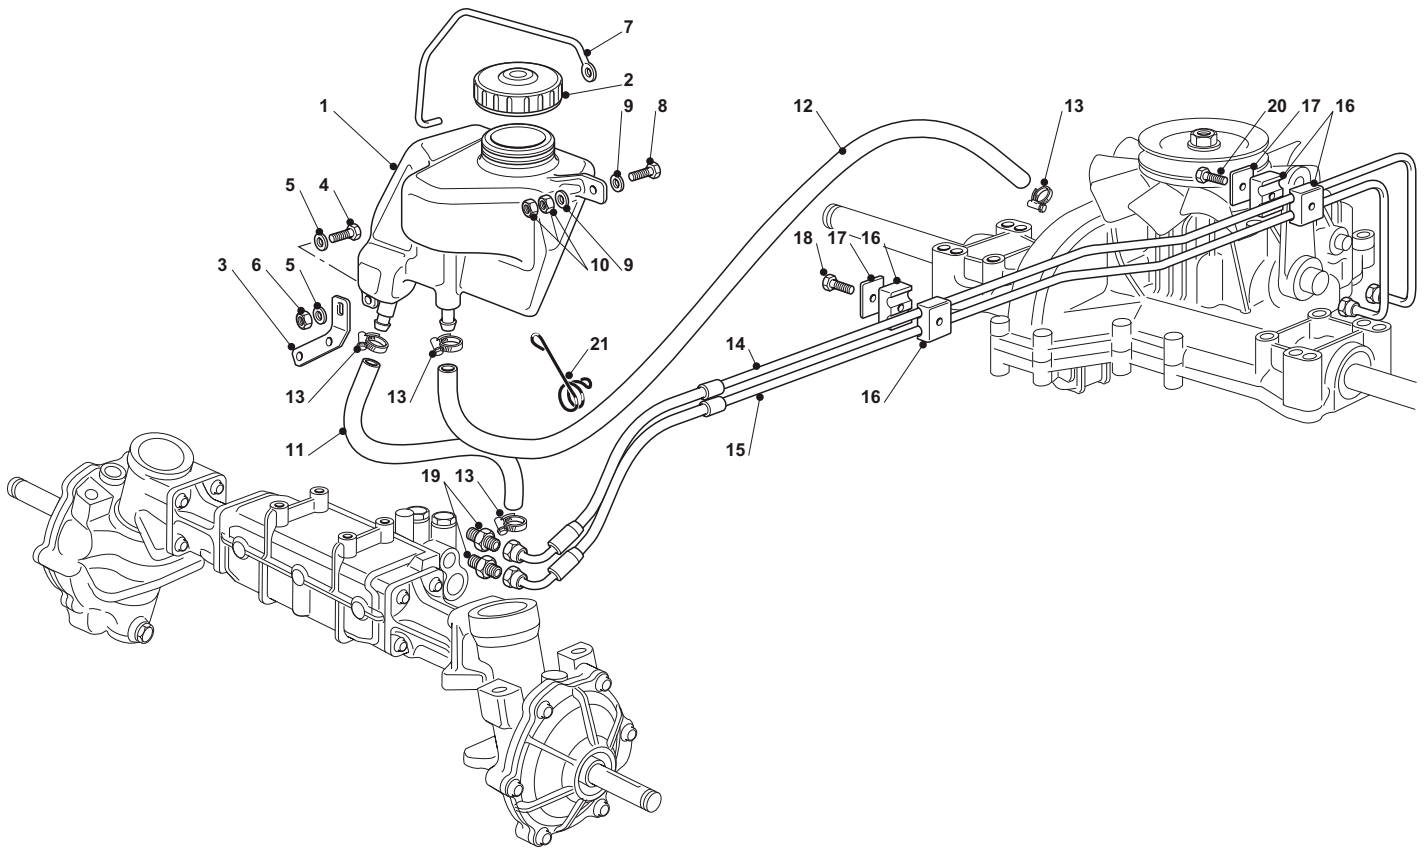

POS	CODE	Q.TY	DESCRIZIONE	DESCRIPTION	DESCRIPTION	BESCHREIBUNG	NOTES
1	325735127/0	1	Serbatoio	Tank	Reservoir	Tank	
2	125795002/0	1	Tappo Serbatoio	Cap	Bouchon	Tankverschluss	
3	325755059/0	1	Squadretta	Bracket	Equerre-Support	Winkel	
4	12789100/0	1	Vite	Screw	Vis	Schraube	
5	12521320/0	2	Rosetta	Washer	Rondelle	Scheibe	
6	12154330/0	1	Dado	Nut	Ecrou	Mutter	
7	125600085/0	1	Protezione	Guard	Protection	Schutz	
8	12789100/0	1	Vite	Screw	Vis	Schraube	
9	12521320/0	2	Rosetta	Washer	Rondelle	Scheibe	
10	12154330/0	2	Dado	Nut	Ecrou	Mutter	
11	325869076/0	1	Tubo Collegamento	Connecting Tube	Tube De Connexion	Verbindungsrohr	
12	325869077/0	1	Tubo Collegamento	Connecting Tube	Tube De Connexion	Verbindungsrohr	
13	118375059/0	4	Fascetta	Fair Led	Fixation De Cable	Kabelbefestigung	
14	382869200/1	1	Tubo Collegamento	Connecting Tube	Tube De Connexion	Verbindungsrohr	
15	382869201/0	1	Tubo Collegamento	Connecting Tube	Tube De Connexion	Verbindungsrohr	
16	325721000/0	4	Supporto	Support	Support	Halter	
17	325547249/0	2	Piastrina	Plate	Plaque	Platte	
18	12689515/0	1	Vite	Screw	Vis	Schraube	
19	125651001/0	2	Raccordo Tubi	Tube Connection	Connexion Tube	Anschluss	
20	12674700/0	1	Vite	Screw	Vis	Schraube	
21	25430239/1	1	Molla	Spring	Ressort	Feder