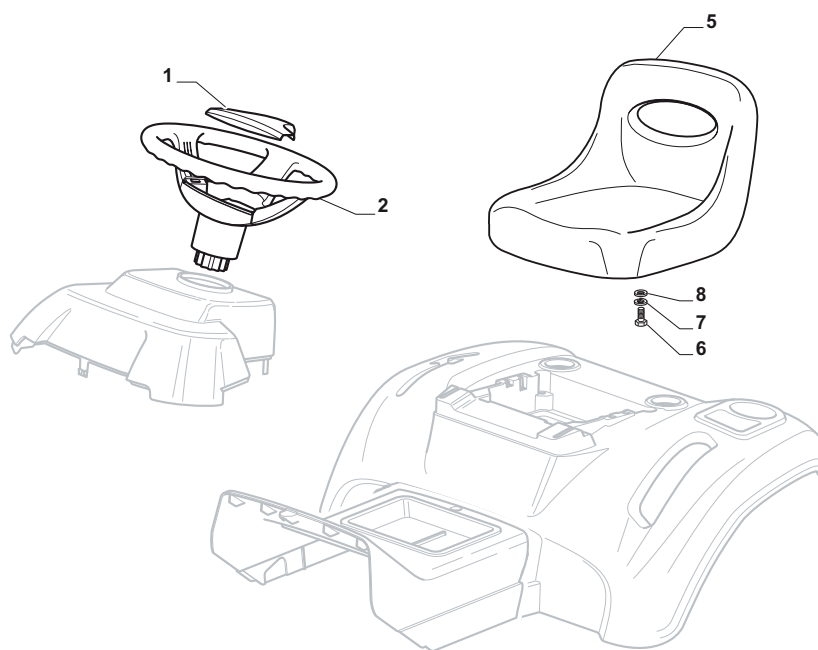

POS	CODE	Q.TY	DESCRIZIONE	DESCRIPTION	DESCRIPTION	BESCHREIBUNG
1A	325580503/0	1	Placca Volante	Steering Plate	Plaque Volant	Lenkradplatte
1B	325580504/0	1	Placca Volante	Steering Plate	Plaque Volant	Lenkradplatte
2	325961219/0	1	Volante	Steering Wheel	Volant	Lenkrad
5	125722453/1	1	Sedile	Seat	Siege	Sitz
6	12792611/0	4	Vite	Screw	Vis	Schraube
7	12540260/0	4	Rondella	Washer	Rondelle	Scheibe
8	12523060/0	4	Rondella	Washer	Rondelle	Scheibe