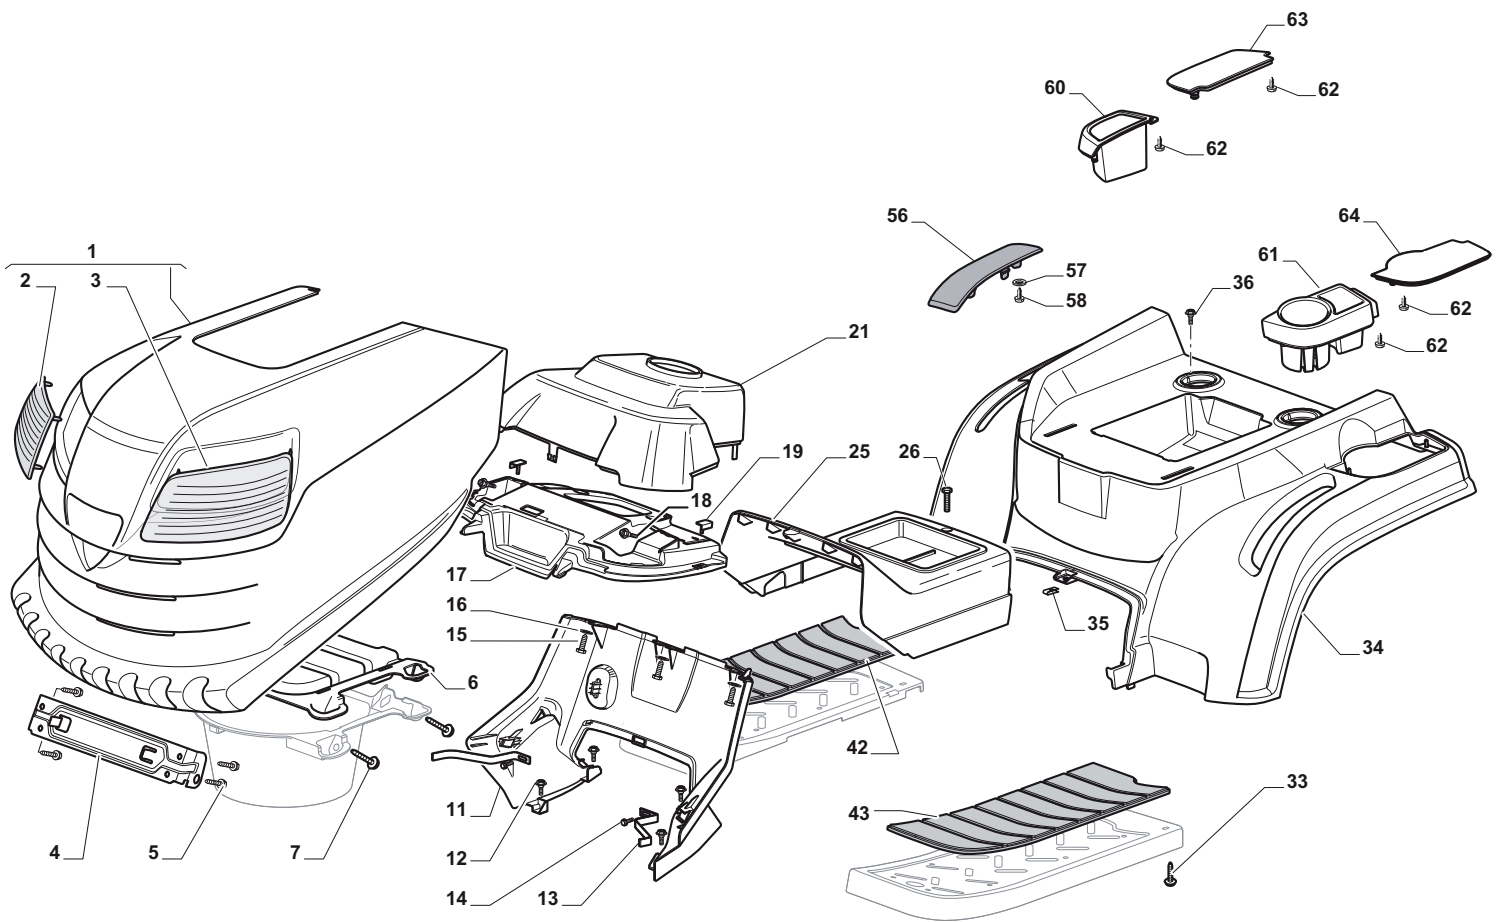

POS	CODE	Q.TY	DESCRIZIONE	DESCRIPTION	DESCRIPTION	BESCHREIBUNG
1	382076954/0	1	Cofano Rosso	Engine Hood Red	Capot Rouge	Haubesatz Rot
1	382076955/0	1	Cofano Giallo	Engine Hood Yellow	Capot Jaune	Haubesatz Gelb
1	382076958/0	1	Cofano Grigio	Engine Hood Grey	Capot Gris	Haubesatz Grau
1	325076916/0	1	Cofano Bianco	Engine Hood White	Capot Blanc	Haubesatz Weiß
1	325076899/0	1	Cofano Nero	Engine Hood Black	Capot Noir	Haubesatz Schwarz
2	325410887/0	1	Mascherina Destra	Right Grill	Panneau Droite	Rechte Schutz
3	325410888/0	1	Mascherina Sinistra	Left Grill	Panneau Gauche	Linke Schutz
4	325785317/0	1	Supporto Cofano	Engine Hood Support	Support Capot	Haubesatzhalter
5	12735403/0	4	Vite	Screw	Vis	Schraube
6	325263302/1	1	Griglia Aspirazione	Air Intake Grill	Grille D'Aspiration	Ansauggitter
7	112728692/0	4	Vite	Screw	Vis	Schraube
11	325785298/0	1	Supporto Cruscotto	Dashboard Support	Support Tableau	Konsolehalter
12	125943010/0	4	Vite	Screw	Vis	Schraube
13	325270325/0	2	Guida	Guide	Guide	Führung
14	12735599/0	2	Vite	Screw	Vis	Schraube
15	112735406/0	3	Vite	Screw	Vis	Schraube
16	12523040/0	3	Rosetta	Washer	Rondelle	Scheibe
17	325120202/1	1	Cruscotto	Dashboard	Tableau De Bord	Konsole
18	125943010/0	2	Vite	Screw	Vis	Schraube
19	325260003/0	2	Gommino	Grommet	Protection	Schutz
21	325120203/0	1	Coperchio	Cover	Couvercle	Deckel
25	325110383/1	1	Copertura Centrale, Rosso	Cover, Red	Couvre, Rouge	Kappe, Rot
25	325110396/1	1	Copertura Centrale, Giallo	Cover, Yellow	Couvre, Jaune	Kappe, Gelb
25	325110398/1	1	Copertura Centrale, Grigio	Cover, Grey	Couvre, Gris	Kappe, Grau
25	325110423/0	1	Copertura Centrale, Bianco	Cover, White	Couvre, Blanc	Kappe, Weiß
25	325110397/1	1	Copertura Centrale, Nero	Cover, Black	Couvre, noir	Kappe, Schwarz
26	125943010/0	1	Vite	Screw	Vis	Schraube
33	112735406/0	4	Vite	Screw	Vis	Schraube
34	325110432/0	1	Copertura Ruote, Rosso	Wheels Cover, Red	Couvre-Roues, Rouge	Radenkappe, Rot
34	325110438/0	1	Copertura Ruote, Giallo	Wheels Cover, Yellow	Couvre-Roues, Jaune	Radenkappe, Gelb
34	325110442/0	1	Copertura Ruote, Grigio	Wheels Cover, Grey	Couvre Roues, Gris	Radenkappe, Grau
34	325110433/0	1	Copertura Ruote Bianco	Wheels Cover White	Couvre Roues Blanc	Radenkappe Weiß
34	325110435/0	1	Copertura Ruote Nero	Wheels Cover Black	Couvre Roues Noir	Radenkappe Schwarz
35	112437506/0	1	Piastrina	Plate	Plaque	Platte
36	125943010/0	2	Vite	Screw	Vis	Schraube
37	112735406/0	2	Vite	Screw	Vis	Schraube
38	12523040/0	2	Rosetta	Washer	Rondelle	Scheibe
39	325547208/1	1	Piastra	Plate	Plaque	Platte
40	125943010/0	2	Vite	Screw	Vis	Schraube
42	325110384/0	1	Copripedana Destra	Right Footboardcover	Couvre Marchepied Dro.	Rechte Fussbrettdeckel
43	325110385/0	1	Copripedana Sinistra	Left Footboard Cover	Couvre Marchepied Gau.	Linke Fussbrettdeckel
56	325207203/0	1	Copertura	Cover	Couvre	Kappe
57	12523050/0	4	Rosetta	Washer	Rondelle	Scheibe
58	12735403/0	2	Vite	Screw	Vis	Schraube
60	325207198/0	1	Copertura	Cover	Couvre	Kappe
61	325207199/0	1	Copertura	Cover	Couvre	Kappe
62	12735403/0	4	Vite	Screw	Vis	Schraube
63	325207196/0	1	Copertura	Cover	Couvre	Kappe
64	325207197/0	1	Copertura	Cover	Couvre	Kappe