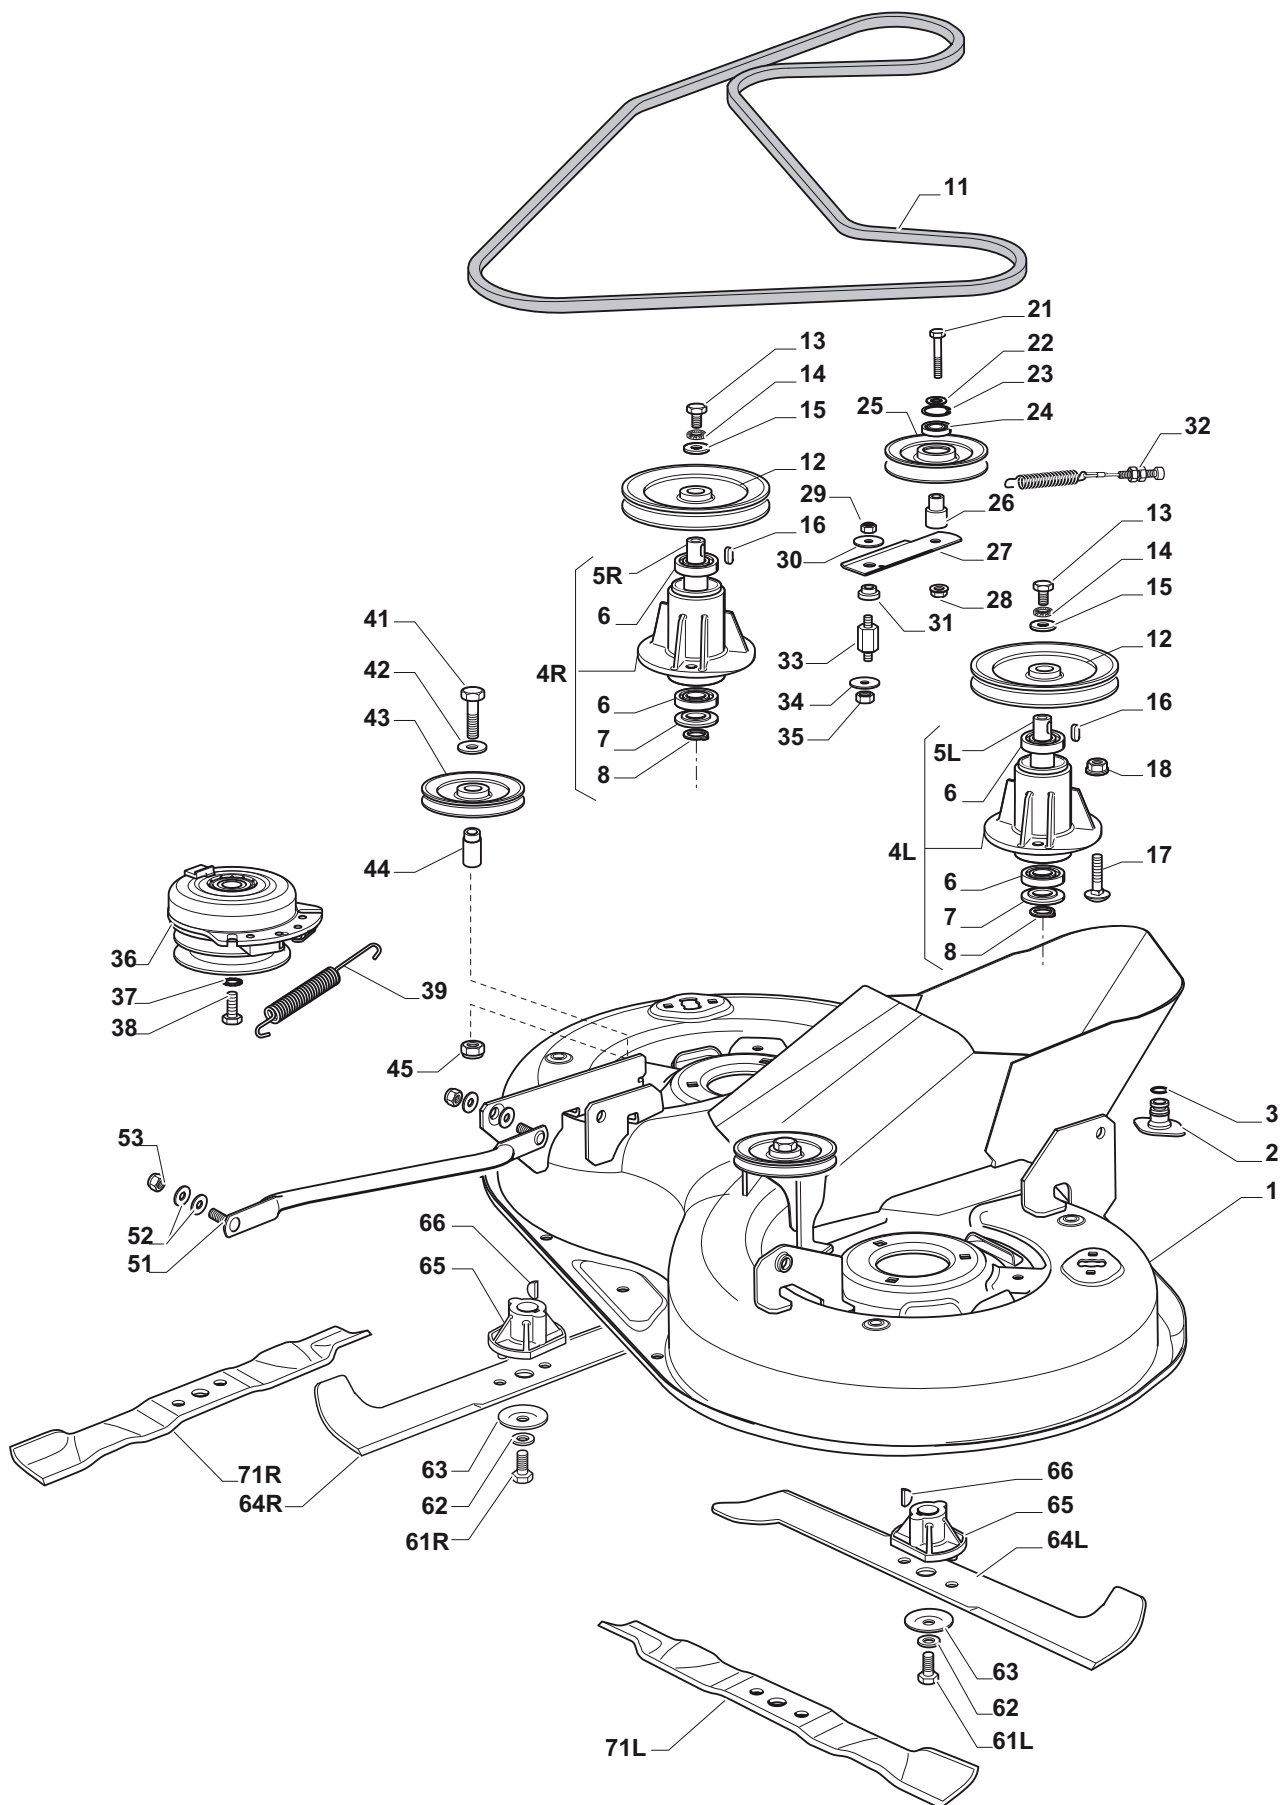

POS	CODE	Q.TY	DESCRIZIONE	DESCRIPTION	DESCRIPTION	BESCHREIBUNG
1	382564114/0	1	Piatto, Nero	Plate	Plateau	Schneid
2	325033086/0	2	Attacco Tubo Acqua	Water Hose Connection	Raccord Tuyau D'Eau	Wasseranschluss
3	19035000/0	2	Anello Or	O Ring	O Ring	O Ring
4R	382207205/0	1	Ass. Flangia	Flange Ass.Y	Ensamble Bride	Nabe, Komplet
4L	382207206/0	1	Ass. Flangia	Flange Ass.Y	Ensamble Bride	Nabe, Komplet
5R	125020805/0	1	Albero	Shaft	Arbre	Welle
5L	125020804/0	1	Albero	Shaft	Arbre	Welle
6	119216049/0	4	Cuscinetto	Bearing	Roulement	Kuegellager
7	25160501/0	2	Disco Parapolvere	Dust Cover	Protege-Poussiere	Staubschuttscheibe
8	12609260/0	2	Seeger	Seeger	Seeger	Seeger
11	135061508/0	1	Cinghia	Belt	Courroie	Riemen
12	125601585/1	2	Puleggia	Pulley	Poulie	Riemenscheibe
13	12793102/0	2	Vite	Screw	Vis	Schraube
14	12540260/0	2	Rondella	Washer	Rondelle	Scheibe
15	25670007/0	2	Rosetta	Washer	Rondelle	Scheibe
16	12139480/0	2	Chiavetta	Key	Clavette	Keil
17	12818690/0	6	Vite	Screw	Vis	Schraube
18	12154210/0	6	Dado	Nut	Ecrou	Mutter
21	12691400/0	1	Vite	Screw	Vis	Schraube
22	12524010/0	1	Rosetta	Washer	Rondelle	Scheibe
23	12610800/0	1	Anello Elastico	Snap Ring	Anneau Ressort	Sprengring
24	19216041/0	1	Cuscinetto	Bearing	Roulement	Kuegellager
24	119216048/0	1	Cuscinetto	Bearing	Roulement	Kuegellager
25	125601595/0	1	Puleggia	Pulley	Poulie	Riemenscheibe
26	125160052/0	1	Distanziale	Spacer	Entretoise	Entfernungsstück
27	325318289/0	1	Leva	Lever	Levier	Hebel
28	12293201/0	1	Dado	Nut	Ecrou	Mutter
29	12155020/0	1	Dado	Nut	Ecrou	Mutter
30	125670022/0	1	Rondella	Washer	Rondelle	Scheibe
31	125040635/0	1	Bussola	Bush	Douille	Büchse
32	82004618/0	1	Filo	Wire	Fil	Kabel
33	125160049/0	1	Distanziale	Spacer	Entretoise	Entfernungsstück
34	12523080/0	1	Rosetta	Washer	Rondelle	Scheibe
35	12156602/0	1	Dado	Nut	Ecrou	Mutter
36	118399069/0	1	Frizione	Clutc	Embrajage	Kupplung
37	12543000/0	1	Rosetta	Washer	Rondelle	Scheibe
38	12737320/0	1	Vite	Screw	Vis	Schraube
39	125430277/0	1	Molla	Spring	Ressort	Feder
41	112691400/0	2	Vite	Screw	Vis	Schraube
42	112523060/0	2	Rondella	Washer	Rondelle	Scheibe
43	125601555/0	2	Puleggia	Pulley	Poulie	Riemenscheibe
44	125160069/0	2	Distanziale	Spacer	Entretoise	Entfernungsstück
45	112155000/0	2	Dado	Nut	Ecrou	Mutter
51	382000565/0	2	Asta Bilanciere	Equalizer Rod	Tige Balancier	Kipphebel
52	25670008/1	8	Rondella	Washer	Rondelle	Scheibe
53	12156602/0	4	Dado	Nut	Ecrou	Mutter
61R	112735695/1	1	Vite	Screw	Vis	Schraube
61L	112735694/0	1	Vite	Screw	Vis	Schraube
62	12523080/0	2	Rosetta	Washer	Rondelle	Scheibe
63	22160400/0	2	Disco Elastico	Elastic Washer	Rondelle Elastique	Federscheibe
64R	182004358/0	1	Coltello Destro, Alettato	Right Blade, Winged	Lame Droite, Aillettee	Rechter Messer, Flügel
64L	182004359/0	1	Coltello Sinistro, Alettato	Left Blade, Winged	Lame Gauche, Aillettee	Linker Messer, Flügel
65	25463200/0	2	Mozzo Coltello	Blade Hub	Moyeu Lame	Messerhalter
66	12139100/0	2	Linguetta	Feather	Clavette	Keil
71R	182004360/0	1	Coltello Destro Mulching	Right Blade Mulching	Lame Droite Mulching	Rechter Messer Mulching
71L	182004361/0	1	Coltello Sinistro Mulching	Left Blade Mulching	Lame Gauche Mulching	Linker Messer Mulching