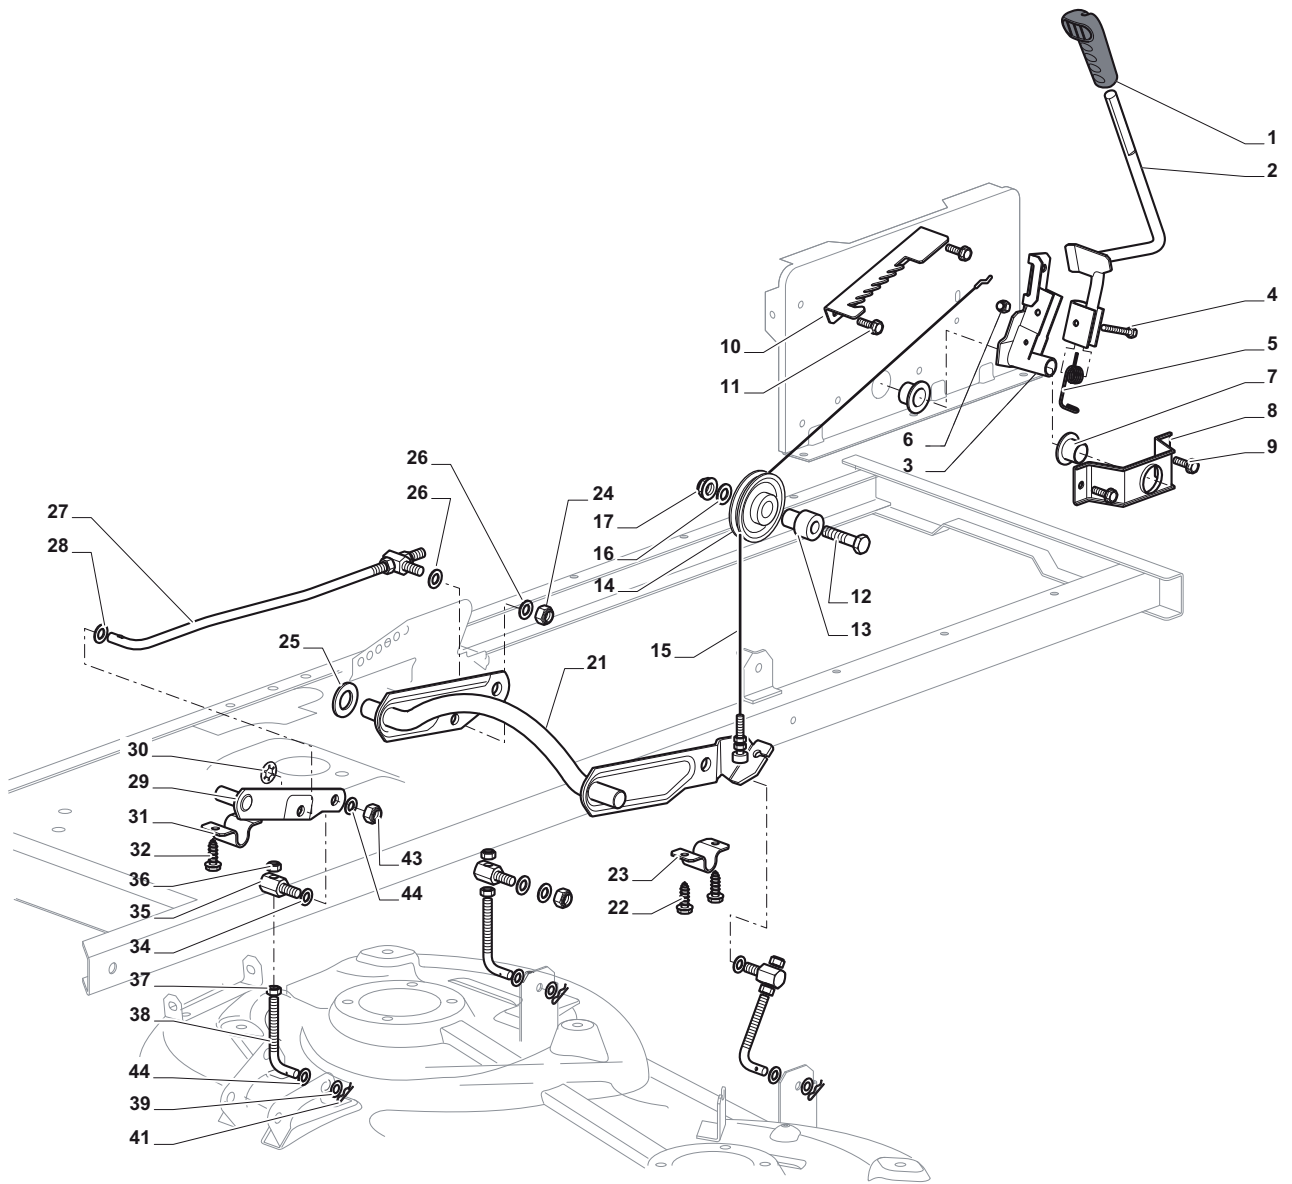

POS	CODE	Q.TY	DESCRIZIONE	DESCRIPTION	DESCRIPTION	BESCHREIBUNG
1	325394533/0	1	Manopola	Knob	Poignee	Griff
2	382318255/0	1	Leva	Lever	Levier	Hebel
3	382318231/0	1	Asse Sollevamento	Axle	Axe	Achse
4	12674700/0	1	Vite	Screw	Vis	Schraube
5	125430261/0	1	Molla	Spring	Ressort	Feder
6	12154510/0	1	Dado	Nut	Ecrou	Mutter
7	325038006/0	2	Boccola	Bush	Douille	Büchse
8	325785297/0	1	Supporto	Support	Support	Halter
9	125943009/0	2	Vite	Screw	Vis	Schraube
10	325735515/0	1	Settore	Steering Shaft	Arbre Direction	Lenkungsweile
11	125943009/0	2	Vite	Screw	Vis	Schraube
12	12793701/0	1	Vite	Screw	Vis	Schraube
13	125040636/0	1	Bussola	Bush	Douille	Büchse
14	125601579/0	1	Puleggia	Pulley	Poulie	Riemenscheibe
15	382004620/0	1	Filo	Wire	Fil	Kabel
16	12523060/0	1	Rondella	Washer	Rondelle	Scheibe
17	12293201/0	1	Dado	Nut	Ecrou	Mutter
21	382318253/0	1	Asse Sollevamento	Axle	Axe	Achse
22	12735599/0	4	Vite	Screw	Vis	Schraube
23	325547231/0	2	Piastra	Plate	Plaque	Platte
24	12155000/0	1	Dado	Nut	Ecrou	Mutter
25	12521390/0	2	Rondella	Washer	Rondelle	Scheibe
26	25670011/0	2	Rondella	Washer	Rondelle	Scheibe
27	382000569/1	1	Asta Collegamento	Connecting Rod	Tige De Connexion	Verbindungsstab
28	12521350/0	1	Rondella	Washer	Rondelle	Scheibe
29	382318237/0	1	Asse Sollevamento	Axle	Axe	Achse
30	12604899/0	1	Fissatore A Corona	Crown Fastener	Fixateur A Couronne	Kronescheibe
31	325547231/0	1	Piastra	Plate	Plaque	Platte
32	12735599/0	2	Vite	Screw	Vis	Schraube
34	25670008/1	3	Rondella	Washer	Rondelle	Scheibe
35	125510107/1	3	Perno	Pin	Pivot	Bolzen
36	12156602/0	3	Dado	Nut	Ecrou	Mutter
37	12295200/0	3	Dado	Nut	Ecrou	Mutter
38	25840012/0	3	Tirante	Tie Rod	Tirant	Spannstange
39	12523060/0	3	Rondella	Washer	Rondelle	Scheibe
41	24487998/0	3	Coppiglia	Cotter Pin	Goupille	Splint
43	12156602/0	3	Dado	Nut	Ecrou	Mutter
44	25670008/1	6	Rondella	Washer	Rondelle	Scheibe