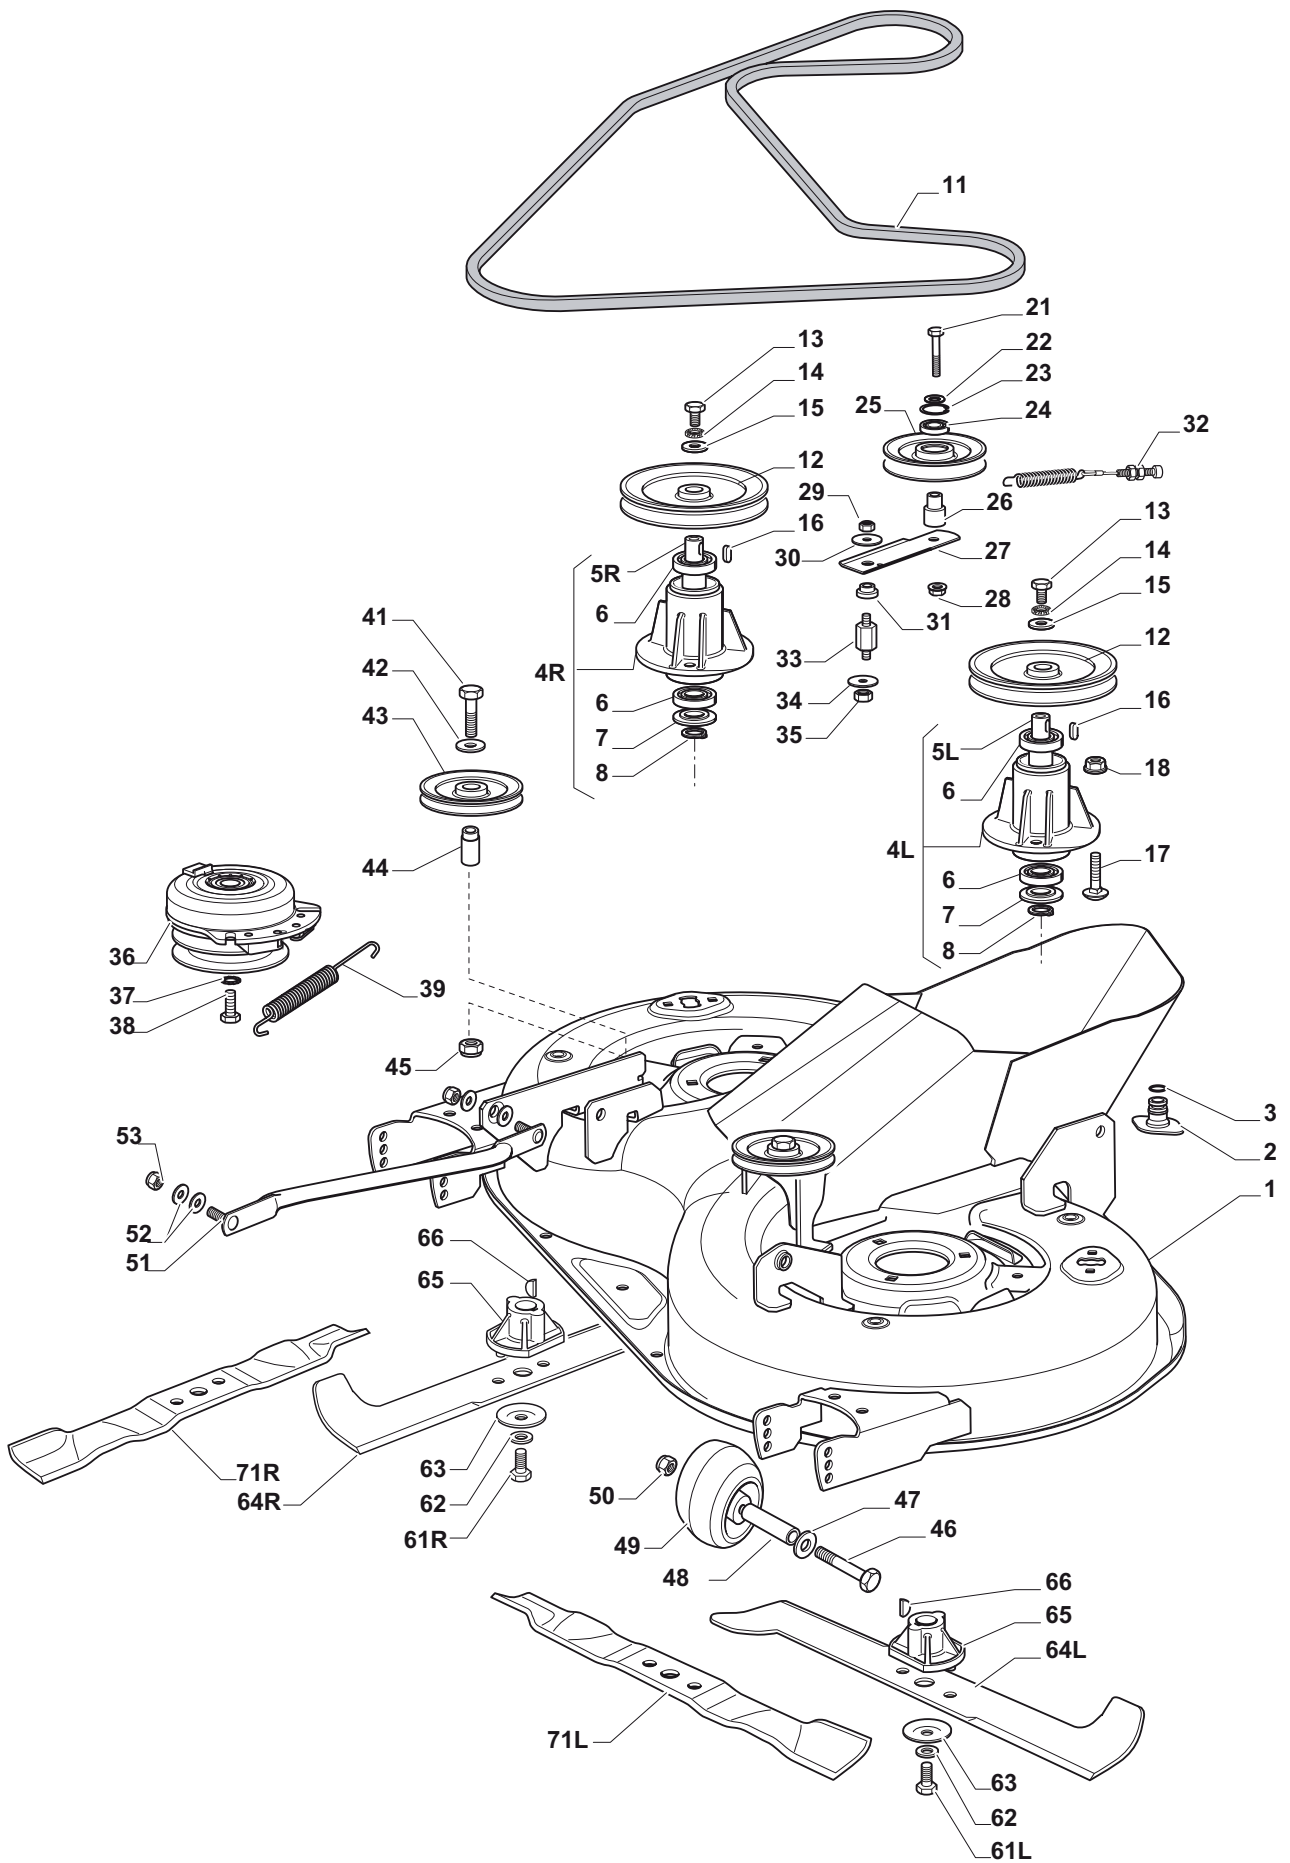

POS	CODE	Q.TY	DESCRIZIONE	DESCRIPTION	DESCRIPTION	BESCHREIBUNG
1	382564113/0	1	Piatto Di Taglio Nero	Cutting Plate Black	Plateau De Coupe Noire	Schneidwerkzeug Schwarz
1	382564115/0	1	Piatto Di Taglio Rosso	Cutting Plate Red	Plateau De Coupe Rouge	Schneidwerkzeug Rot
2	325033086/0	2	Attacco Tubo Acqua	Water Hose Connection	Raccord Tuyau D'Eau	Wasseranschluss
3	19035000/0	2	Anello Or	O Ring	O Ring	O Ring
4R	382207205/0	1	Ass. Flangia	Flange Ass.Y	Ensamble Bride	Nabe, Komplet
4L	382207206/0	1	Ass. Flangia	Flange Ass.Y	Ensamble Bride	Nabe, Komplet
5R	125020805/0	1	Albero	Shaft	Arbre	Welle
5L	125020804/0	1	Albero	Shaft	Arbre	Welle
6	119216049/0	4	Cuscinetto	Bearing	Roulement	Kuegellager
7	25160501/0	2	Disco Parapolvere	Dust Cover	Protege-Poussiere	Staubschuttscheibe
8	12609260/0	2	Seeger	Seeger	Seeger	Seeger
11	135061508/0	1	Cinghia	Belt	Courroie	Riemen
12	25601571/0	2	Puleggia	Pulley	Poulie	Riemenscheibe
13	12793102/0	2	Vite	Screw	Vis	Schraube
14	12540260/0	2	Rondella	Washer	Rondelle	Scheibe
15	25670007/0	2	Rosetta	Washer	Rondelle	Scheibe
16	12139480/0	2	Chiavetta	Key	Clavette	Keil
17	12818690/0	6	Vite	Screw	Vis	Schraube
18	12154210/0	6	Dado	Nut	Ecrou	Mutter
21	12691400/0	1	Vite	Screw	Vis	Schraube
22	12524010/0	1	Rosetta	Washer	Rondelle	Scheibe
23	12610800/0	1	Anello Elastico	Snap Ring	Anneau Ressort	Sprengring
24	19216041/0	1	Cuscinetto	Bearing	Roulement	Kuegellager
24	119216048/0	1	Cuscinetto	Bearing	Roulement	Kuegellager
25	125601595/0	1	Puleggia	Pulley	Poulie	Riemenscheibe
26	125160052/0	1	Distanziale	Spacer	Entretoise	Entfernungsstück
27	325318289/0	1	Leva	Lever	Levier	Hebel
28	12293201/0	1	Dado	Nut	Ecrou	Mutter
29	12155020/0	1	Dado	Nut	Ecrou	Mutter
30	125670022/0	1	Rondella	Washer	Rondelle	Scheibe
31	125040635/0	1	Bussola	Bush	Douille	Büchse
32	82004618/0	1	Filo	Wire	Fil	Kabel
33	125160049/0	1	Distanziale	Spacer	Entretoise	Entfernungsstück
34	12523080/0	1	Rosetta	Washer	Rondelle	Scheibe
35	12156602/0	1	Dado	Nut	Ecrou	Mutter
36	118399069/0	1	Frizione	Clutc	Embrajage	Kupplung
37	12543000/0	1	Rosetta	Washer	Rondelle	Scheibe
38	12737320/0	1	Vite	Screw	Vis	Schraube
39	125430277/0	1	Molla	Spring	Ressort	Feder
41	112691400/0	2	Vite	Screw	Vis	Schraube
42	112523060/0	2	Rondella	Washer	Rondelle	Scheibe
43	125601555/0	2	Puleggia	Pulley	Poulie	Riemenscheibe
44	125160069/0	2	Distanziale	Spacer	Entretoise	Entfernungsstück
45	112155000/0	2	Dado	Nut	Ecrou	Mutter
46	112692050/0	2	Vite	Screw	Vis	Schraube
47	112523060/0	2	Rondella	Washer	Rondelle	Scheibe
48	125160072/0	2	Distanziale	Spacer	Entretoise	Entfernungsstück
49	182700005/0	2	Ruotino Antiscalpo	Anti Scalp Wheel	Roulettes Antiscalp	Skalpierschutzrädchen
50	112293201/0	2	Dado	Nut	Ecrou	Mutter
51	382000565/0	2	Asta Bilanciere	Equalizer Rod	Tige Balancier	Kipphebel
52	25670008/1	8	Rondella	Washer	Rondelle	Scheibe
53	12156602/0	4	Dado	Nut	Ecrou	Mutter
61R	112735695/1	1	Vite	Screw	Vis	Schraube
61L	112735694/0	1	Vite	Screw	Vis	Schraube
62	12523080/0	2	Rosetta	Washer	Rondelle	Scheibe
63	22160400/0	2	Disco Elastico	Elastic Washer	Rondelle Elastique	Federscheibe
64R	182004358/0	1	Coltello Destro, Alettato	Right Blade, Winged	Lame Droite, Aillettee	Rechter Messer, Flügel
64L	182004359/0	1	Coltello Sinistro, Alettato	Left Blade, Winged	Lame Gauche, Aillettee	Linker Messer, Flügel
65	25463200/0	2	Mozzo Coltello	Blade Hub	Moyeu Lame	Messerhalter
66	12139100/0	2	Linguetta	Feather	Clavette	Keil
71R	182004360/0	1	Coltello Destro Mulching	Right Blade Mulching	Lame Droite Mulching	Rechter Messer Mulching
71L	182004361/0	1	Coltello Sinistro Mulching	Left Blade Mulching	Lame Gauche Mulching	Linker Messer Mulching