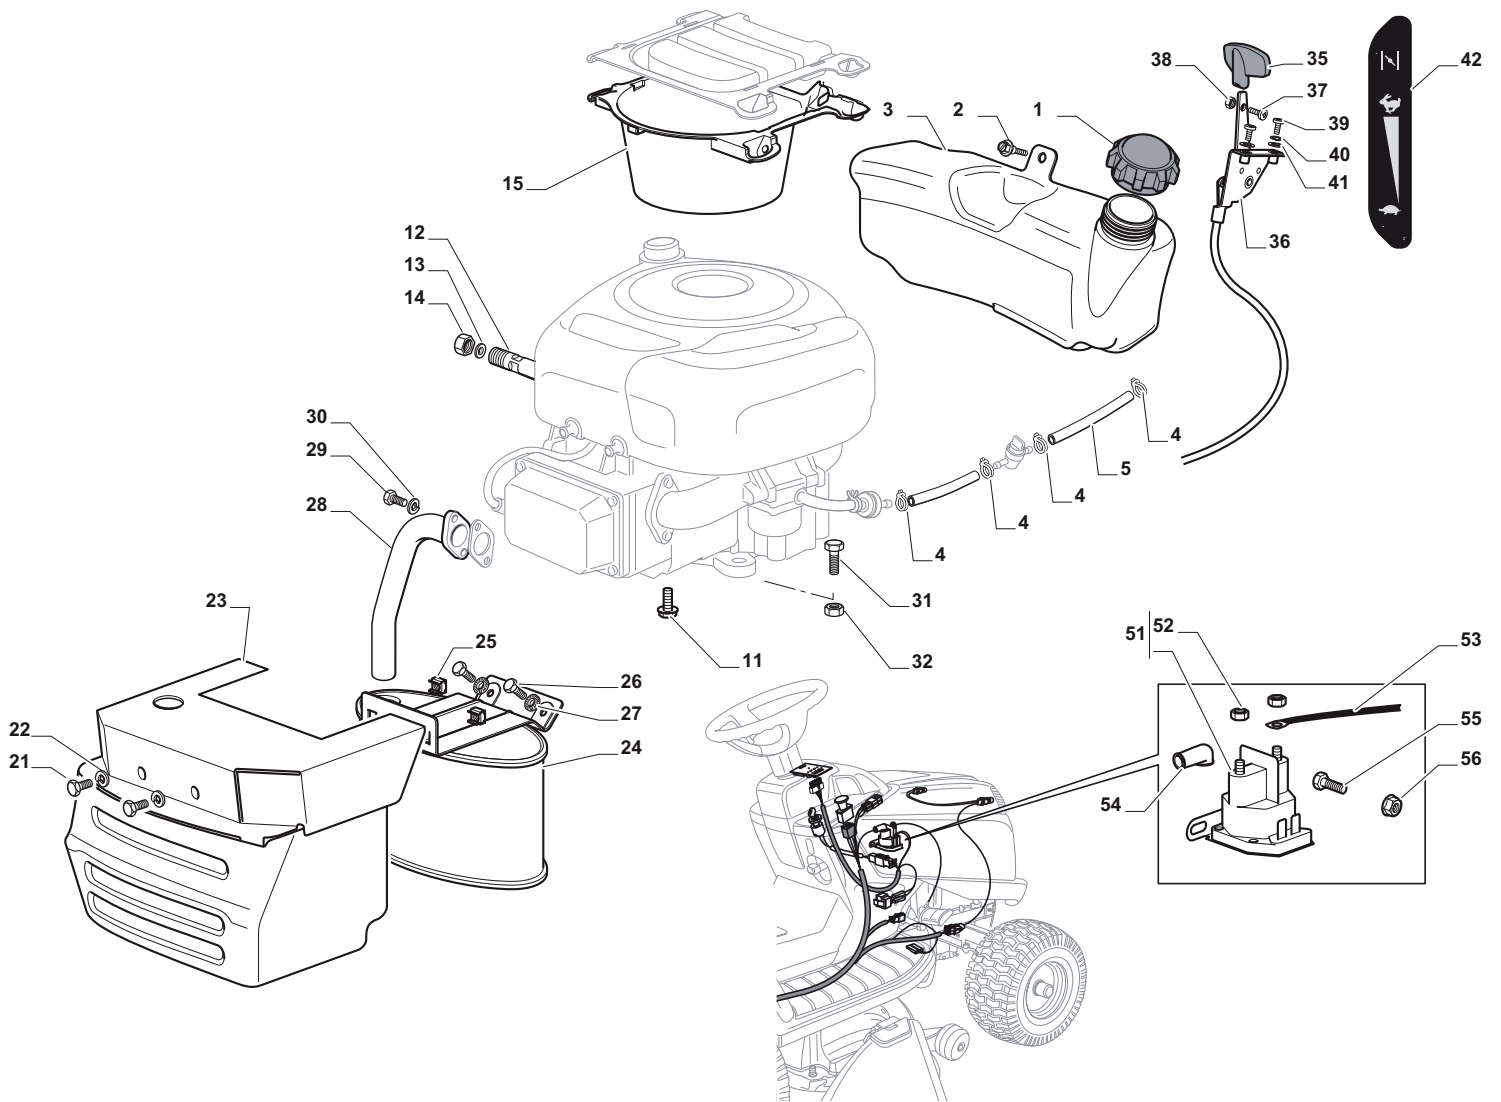

POS	CODE	Q.TY	DESCRIZIONE	DESCRIPTION	DESCRIPTION	BESCHREIBUNG
1	25795001/1	1	Tappo Serbatoio	Cap	Bouchon	Tankverschluss
2	125943010/0	4	Vite	Screw	Vis	Schraube
3	325735126/0	1	Serbatoio	Tank	Reservoir	Tank
4	18375051/1	4	Fascetta	Fair Led	Fixation De Cable	Kabelbefestigung
5	25869057/0	1	Tubo Collegamento (1000 Mm)	Connecting Tube (1000 Mm)	Tube De Connexion (1000 Mm)	Verbindungsrohr (1000 Mm)
6	12691100/0	3	Vite	Screw	Vis	Schraube
7	12154210/0	3	Dado	Nut	Ecrou	Mutter
8	12691115/0	1	Vite	Screw	Vis	Schraube
9	12540260/0	1	Rondella	Washer	Rondelle	Scheibe
10	12154210/0	1	Dado	Nut	Ecrou	Mutter
11	112735108/1	3	Vite	Screw	Vis	Schraube
12	25598050/0	1	Prolunga Scarico Olio	Oil Discharge Extension	Extension Dech. Huile	Öl Abfluss
13	18401001/1	1	Guarnizione	Oil Seal	Garniture	Dichtung
14	18737849/0	1	Tappo Per Prolunga	Oil Cap	Bouchon Huile	Oelverschluss
15	325108044/1	1	Convogliatore	Conveyor	Convoyeur	Konveyor
15	325108044/0	1	Convogliatore	Conveyor	Convoyeur	Konveyor
21	12792611/0	2	Vite	Screw	Vis	Schraube
22	12540260/0	2	Rondella	Washer	Rondelle	Scheibe
23	382598047/0	1	Protezione Silenziatore	Muffler Protection	Protection Silencieux	Auspuffschutz
24	182750010/0	1	Silenziatore	Muffler	Silenceux	Auspuff
25	12360425/0	2	Dado (Mecc.)	Nut (Mech.)	Ecrou (Mec.)	Mutter (Mech.)
26	12792611/0	2	Vite	Screw	Vis	Schraube
27	12540260/0	2	Rondella	Washer	Rondelle	Scheibe
28	18738224/0	1	Tubo Scarico	Exhaust Tube	Tube Echappement	Abgasungrohr
29	12737450/0	2	Vite	Screw	Vis	Schraube
30	12540260/0	2	Rondella	Washer	Rondelle	Scheibe
31	12691115/0	1	Vite	Screw	Vis	Schraube
32	12154210/0	1	Dado	Nut	Ecrou	Mutter
35	325394531/0	1	Manopolina	Knob	Poignee	Griff
36	182000216/0	1	Acceleratore	Accelerator	Accelérateur	Gas Zug
37	112726389/0	1	Vite	Screw	Vis	Schraube
38	12290800/0	1	Dado	Nut	Ecrou	Mutter
39	112726389/0	2	Vite	Screw	Vis	Schraube
40	12540020/0	2	Rondella	Washer	Rondelle	Scheibe
41	12521310/0	2	Rosetta	Washer	Rondelle	Scheibe
42	114363697/0	1	Etichetta	Label	Etiquette	Klebzettel
51	18736111/0	1	Relè Avviamento	Starter Relay	Relais D'Allumage	Anlassrelais
52	12360352/0	2	Dado	Nut	Ecrou	Mutter
53	25065002/0	1	Cavo Relé Avv.	Cable	Cable	Kabel
54	18564864/1	1	Cappuccio	Protection	Capuchon	Stecker
55	12790781/0	1	Vite	Screw	Vis	Schraube
56	12154510/0	2	Dado	Nut	Ecrou	Mutter