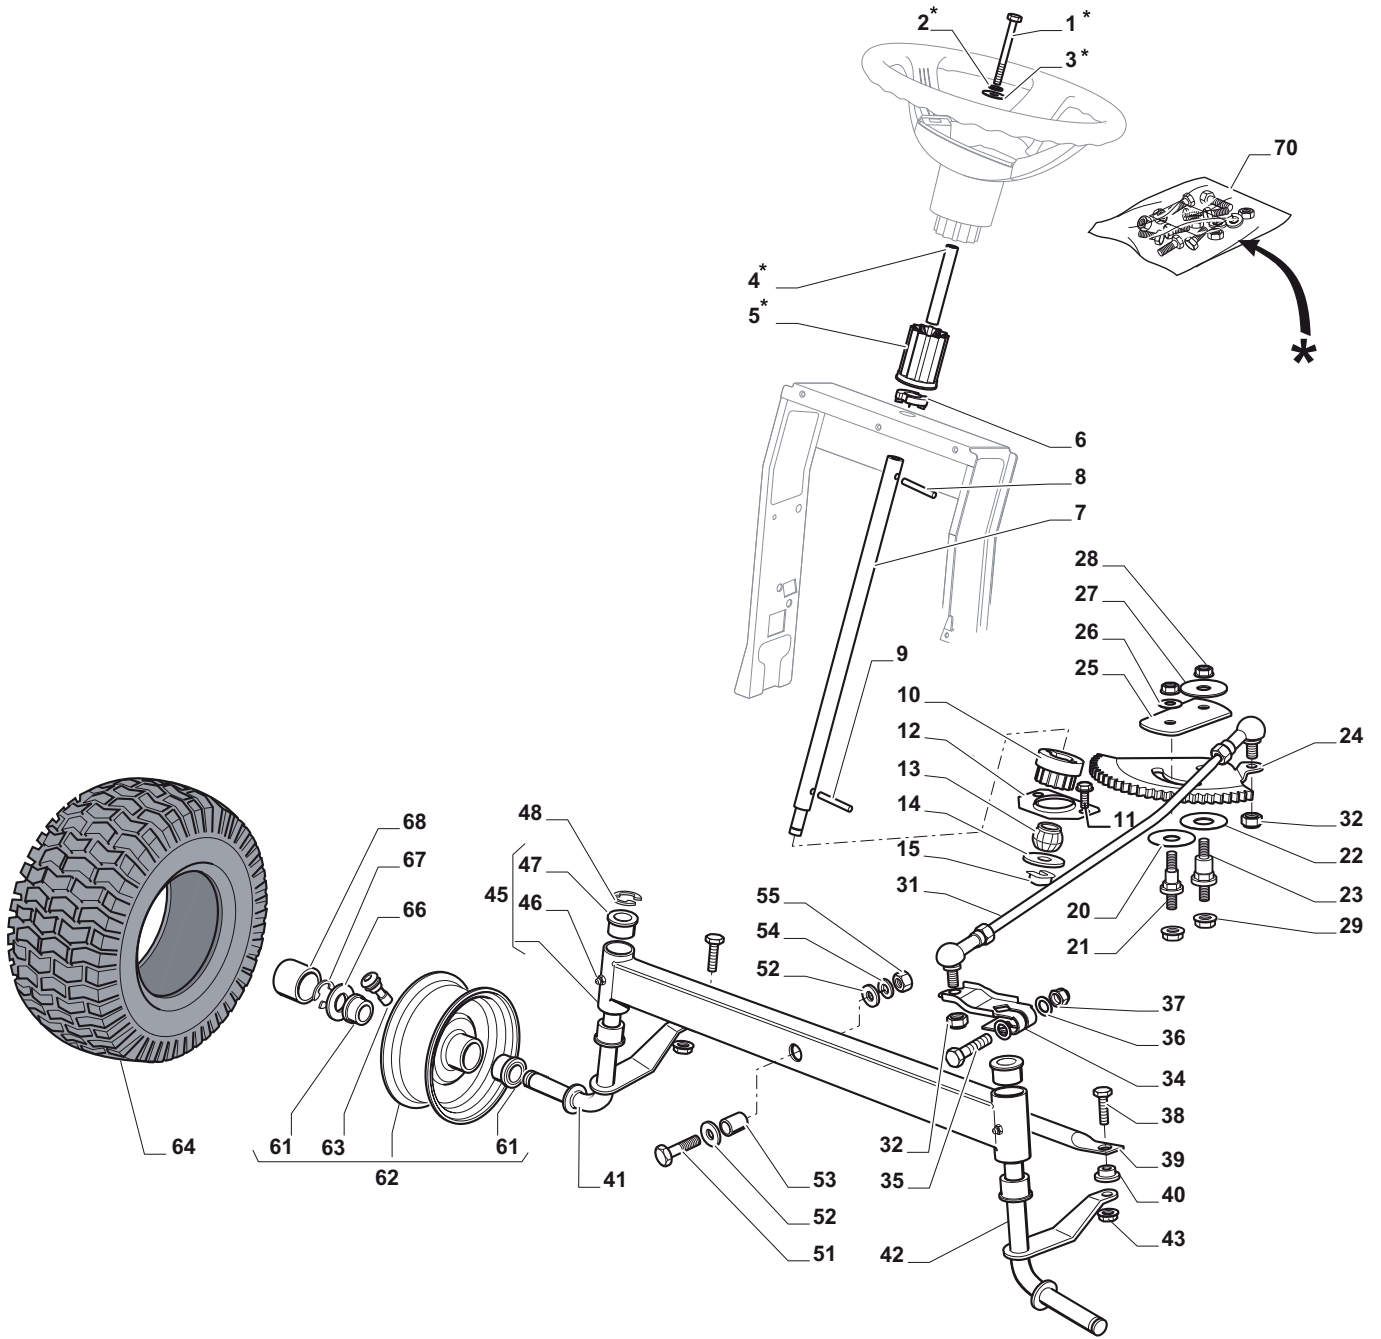

POS	CODE	Q.TY	DESCRIZIONE	DESCRIPTION	DESCRIPTION	BESCHREIBUNG
1	12692050/0	1	Vite	Screw	Vis	Schraube
2	12540260/0	1	Rondella	Washer	Rondelle	Scheibe
3	12523070/0	1	Rondella	Washer	Rondelle	Scheibe
4	125160047/0	1	Distanziale	Spacer	Entretoise	Entfernungsstück
5	325785318/0	1	Supporto	Support	Support	Halter
6	325038008/0	1	Boccola	Bush	Douille	Büchse
7	125520007/0	1	Piantone	Steering Column	Tube De Direction	Lenkungsaeule
8	112620300/0	1	Spina	Pin	Goupille	Stift
9	12622650/0	1	Spina	Pin	Goupille	Stift
10	125570003/0	1	Pignone	Pinion	Pignon	Ritzel
11	27943051/0	2	Vite	Screw	Vis	Schraube
12	325785213/1	1	Supporto	Support	Support	Halter
13	25743000/0	1	Snodo	Joint	Joint	Gelenk
14	12521370/0	1	Rondella	Washer	Rondelle	Scheibe
15	12436030/0	1	Piastrina	Plate	Plaquette	Plattechén
20	22672151/0	1	Rondella	Washer	Rondelle	Scheibe
21	125510104/0	1	Perno	Pin	Pivot	Bolzen
22	125670023/0	1	Rondella	Washer	Rondelle	Scheibe
23	125510109/0	1	Perno	Pin	Pivot	Bolzen
24	325735519/0	1	Settore	Steering Shaft	Arbre Direction	Lenkungswelle
25	325547233/0	1	Piastra	Plate	Plaque	Platte
26	12369500/0	1	Disco Elastico	Elastic Washer	Disque Elastique	Federscheibe
27	22160400/0	1	Disco Elastico	Elastic Washer	Rondelle Elastique	Federscheibe
28	12155010/0	2	Dado	Nut	Ecrou	Mutter
29	12154210/0	2	Dado	Nut	Ecrou	Mutter
31	382000566/1	1	Asta Comando Sterzo	Steering Rod	Barre De Direction	Lenkungsstab
32	12156602/0	2	Dado	Nut	Ecrou	Mutter
34	325318243/0	1	Leva Comando	Lever	Levier	Hebel
35	12692390/0	1	Vite	Screw	Vis	Schraube
36	12521360/0	2	Rondella	Washer	Rondelle	Scheibe
37	12156602/0	1	Dado	Nut	Ecrou	Mutter
38	125510103/0	2	Perno	Pin	Pivot	Bolzen
39	325840029/0	1	Tirante Colleg. Fuselli	Tie Rod	Tirant	Spannstange
40	325038007/0	2	Boccola	Bush	Douille	Büchse
41	382230369/0	1	Fusello Destro,(13inch)	Right Stub Axle,(13inch)	Fuseau Droite ,(13inch)	Rechter Achsschenkel ,(13inch)
41	382230373/0	1	Fusello Destro,(15inch)	Right Stub Axle,(15inch)	Fuseau Droite ,(15inch)	Rechter Achsschenkel ,(15inch)
42	382230371/0	1	Fusello Sinistro ,(13inch)	Left Stub Axle,(13inch)	Fuseau Gauche ,(13inch)	Linker Achsschenkel ,(13inch)
42	382230375/0	1	Fusello Sinistro ,(15inch)	Left Stub Axle,(15inch)	Fuseau Gauche ,(15inch)	Linker Achsschenkel ,(15inch)
43	12155000/0	2	Dado	Nut	Ecrou	Mutter
45	382034030/0	1	Bilanciere Con Boccola Ed Ingrassatore	Equalizer With Bush And Lubricator	Balancier Avec Douille Et Graisseur	Kipphebel Mit Büchse Und Fettbüchse
46	12379511/0	2	Ingrassatore	Grease Dispenser	Graisseur	Fettbüchse
47	25034002/1	4	Boccola	Bush	Douille	Büchse
48	12001010/0	1	Anello Elastico	Snap Ring	Anneau Ressort	Sprengring
51	12692695/0	1	Vite	Screw	Vis	Schraube
52	12523100/0	2	Rondella	Washer	Rondelle	Scheibe
53	25160016/0	1	Distanziale	Spacer	Entretoise	Entfernungsstück
54	12587100/0	1	Grower	Grower	Grower	Grower
55	12295300/0	1	Dado	Nut	Ecrou	Mutter
61	25122200/2	4	Cuscinetto	Bearing	Roulement	Lager
62	182000598/0	2	Cerchio Ruota	Rimm	Bandage Roue	Vorderrad Felger
63	25950000/0	2	Valvola	Valve	Soupape	Ventil
64	125590014/0	2	Pneumatico ,(13inch)	Tire ,(13inch)	Pneu ,(13inch)	Reifen ,(13inch)
64	127590066/0	2	Pneumatico ,(15inch)	Tire ,(15inch)	Pneu ,(15inch)	Reifen ,(15inch)
66	25670005/1	2	Rosetta	Washer	Rondelle	Scheibe
67	12001010/0	2	Anello Elastico	Snap Ring	Anneau Ressort	Sprengring
68	322110233/0	2	Coprimozzo	Hub Cover	Couvre Moyeu	Nabendeckel
70	382180124/0	1	Dotazione Viteria	Screws Outfit	Ensemble Des Vis	Schraubenausrüstung