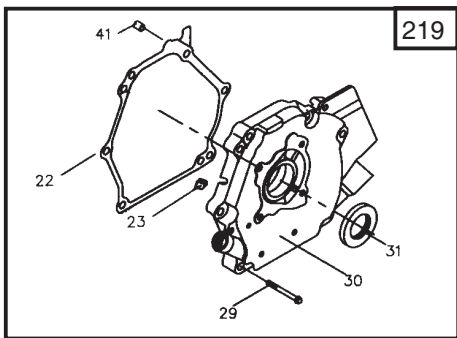

Ausgabe Issue 2007- 24		Bild Nr Picture No C122A		GGP- MOTOR SM 55 ERSATZTEILSÄTZEN		GGP- ENGINE SM 55 SPARE PART KITS		Seite Page 68	
Pos. Fig.	Anzahl/Quantity				Artikel Nr. Part No	Bezeichnung	Description	Satz Kit	Anmerkung Notes
X	209	1			1811-2526-02	Schalter kpl.....	Switch kit		
	210	1			1811-2527-01	Dichtungssatz	Gasket/seal kit.....		
	211	1			1811-2528-01	Öleinlaß/Ablaß kpl.....	Oil fill/drain kit.....		
	214	1			1811-2531-01	Ventilsatz	Valve kit		
	215	1			1811-2532-01	Ventiljustierung kpl.....	Valve adjust kit		
	216	1			1811-2533-01	Zylinderkopf kpl.....	Cylinder head kit		
	217	1			1811-2534-01	Ventilation/Deckel	Breather/valve cover		
	218	1			1811-2535-01	Nockenwelle kpl.....	Camshaft kit		
X	219	1			1811-2536-02	Deckel- Kurbelgehäuse	Crankcase cover kit.....		
	221	1			1811-2538-01	Drehzahlregulierer	Governor gear kit		
	222	1			1811-2539-01	Kolben m.Pleuel kpl.....	Piston & conn.rod kit.....