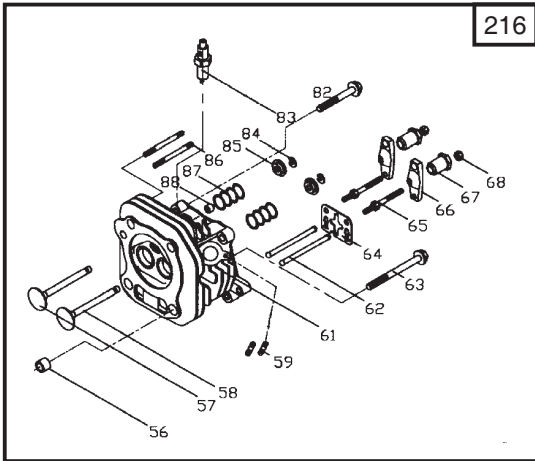

Ausgabe Issue 2007- 24		Bild Nr Picture No C122A		GGP- MOTOR SM 55 ERSATZTEILSÄTZEN		GGP- ENGINE SM 55 SPARE PART KITS		Seite Page 68	
Pos. Fig.	Anzahl/Quantity				Artikel Nr. Part No	Bezeichnung	Description	Satz Kit	Anmerkung Notes
X	209	1			1811-2526-02	Schalter kpl.....	Switch kit		
	210	1			1811-2527-01	Dichtungssatz	Gasket/seal kit.....		
	211	1			1811-2528-01	Öleinlaß/Ablaß kpl.....	Oil fill/drain kit.....		
	214	1			1811-2531-01	Ventilsatz	Valve kit		
	215	1			1811-2532-01	Ventiljustierung kpl.....	Valve adjust kit		
	216	1			1811-2533-01	Zylinderkopf kpl.....	Cylinder head kit		
	217	1			1811-2534-01	Ventilation/Deckel	Breather/valve cover		
	218	1			1811-2535-01	Nockenwelle kpl.....	Camshaft kit		
X	219	1			1811-2536-02	Deckel- Kurbelgehäuse	Crankcase cover kit.....		
	221	1			1811-2538-01	Drehzahlregulierer	Governor gear kit		
	222	1			1811-2539-01	Kolben m.Pleuel kpl.....	Piston & conn.rod kit.....