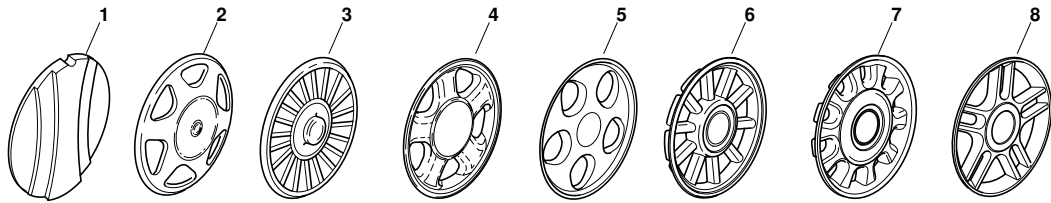

ENCLOSURE 1

2009

001.0

1 / 1

POS.	CODE	Q.TY	DESCRIZIONE	DESCRIPTION	DESCRIPTION	BESCHREIBUNG	REMARKS
1	22110252/1		Coprimozzo Bianco	Hub Cap White	Couvre-Moyeu	Radkappe Weiße	
1	22110254/1		Coprimozzo Giallo	Hub Cap Yellow	Couvre-Moyeu	Radkappe Gelbe	
1	22110255/1		Coprimozzo Rosso	Hub Cap Red	Couvre-Moyeu	Radkappe Rote	
2	22110344/0		Coprimozzo Bianco	Hub Cap White	Couvre-Moyeu	Radkappe Weiße	
2	22110395/0		Coprimozzo Grigio	Hub Cap Grey	Couvre-Moyeu Gris	Radkappe Grau	
3	22110347/0		Coprimozzo Grigio	Hub Cap Grey	Couvre-Moyeu Gris	Radkappe Grau	
4	22110381/0		Coprimozzo Grigio	Hub Cap Grey	Couvre-Moyeu Gris	Radkappe Grau	
5	22110416/0		Coprimozzo Grigio	Hub Cap Grey	Couvre-Moyeu Gris	Radkappe Grau	
6	22110495/0		Coprimozzo Grigio	Hub Cap Grey	Couvre-Moyeu Gris	Radkappe Grau	
7	22110493/0		Coprimozzo Grigio	Hub Cap Grey	Couvre-Moyeu Gris	Radkappe Grau	
8	22110491/0		Coprimozzo Grigio	Hub Cap Grey	Couvre-Moyeu Gris	Radkappe Grau	

ENCLOSURE 2

2009

002.0

1 / 1

POS.	CODE	Q.TY	DESCRIZIONE	DESCRIPTION	DESCRIPTION	BESCHREIBUNG	REMARKS
1	22110251/0		Coprismozzo Bianco	Hub Cap White	Couvre-Moyeu	Radkappe Weiße	
1	22110253/0		Coprismozzo Giallo	Hub Cap Yellow	Couvre-Moyeu	Radkappe Gelbe	
1	22110256/0		Coprismozzo Rosso	Hub Cap Red	Couvre-Moyeu	Radkappe Rote	
2	22110313/0		Coprismozzo Bianco	Hub Cap White	Couvre-Moyeu	Radkappe Weiße	
2	22110314/0		Coprismozzo Grigio	Hub Cap Grey	Couvre-Moyeu Gris	Radkappe Grau	
3	22110348/0		Coprismozzo Grigio	Hub Cap Grey	Couvre-Moyeu Gris	Radkappe Grau	
4	22110382/0		Coprismozzo Grigio	Hub Cap Grey	Couvre-Moyeu Gris	Radkappe Grau	
5	22110417/0		Coprismozzo Grigio	Hub Cap Grey	Couvre-Moyeu Gris	Radkappe Grau	
6	22110496/0		Coprismozzo Grigio	Hub Cap Grey	Couvre-Moyeu Gris	Radkappe Grau	
7	22110494/0		Coprismozzo Grigio	Hub Cap Grey	Couvre-Moyeu Gris	Radkappe Grau	
8	22110492/0		Coprismozzo Grigio	Hub Cap Grey	Couvre-Moyeu Gris	Radkappe Grau	