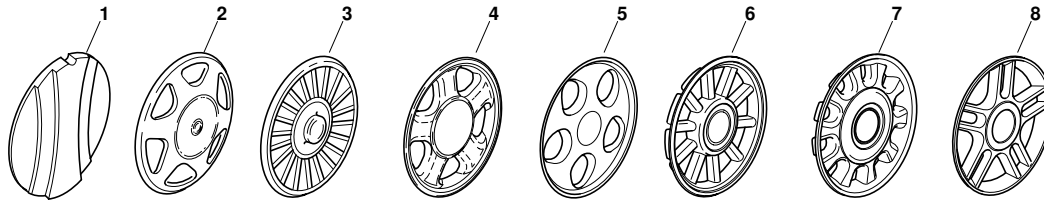

ENCLOSURE 1

2009

001.0

1 / 1

POS.	CODE	Q.TY	DESCRIZIONE	DESCRIPTION	DESCRIPTION	BESCHREIBUNG	REMARKS
1	22110252/1		Coprimozzo Bianco	Hub Cap White	Couvre-Moyeu	Radkappe Weiße	
1	22110254/1		Coprimozzo Giallo	Hub Cap Yellow	Couvre-Moyeu	Radkappe Gelbe	
1	22110255/1		Coprimozzo Rosso	Hub Cap Red	Couvre-Moyeu	Radkappe Rote	
2	22110344/0		Coprimozzo Bianco	Hub Cap White	Couvre-Moyeu	Radkappe Weiße	
2	22110395/0		Coprimozzo Grigio	Hub Cap Grey	Couvre-Moyeu Gris	Radkappe Grau	
3	22110347/0		Coprimozzo Grigio	Hub Cap Grey	Couvre-Moyeu Gris	Radkappe Grau	
4	22110381/0		Coprimozzo Grigio	Hub Cap Grey	Couvre-Moyeu Gris	Radkappe Grau	
5	22110416/0		Coprimozzo Grigio	Hub Cap Grey	Couvre-Moyeu Gris	Radkappe Grau	
6	22110495/0		Coprimozzo Grigio	Hub Cap Grey	Couvre-Moyeu Gris	Radkappe Grau	
7	22110493/0		Coprimozzo Grigio	Hub Cap Grey	Couvre-Moyeu Gris	Radkappe Grau	
8	22110491/0		Coprimozzo Grigio	Hub Cap Grey	Couvre-Moyeu Gris	Radkappe Grau	

ENCLOSURE 2

2009

002.0

1 / 1

POS.	CODE	Q.TY	DESCRIZIONE	DESCRIPTION	DESCRIPTION	BESCHREIBUNG	REMARKS
1	22110251/0		Coprismozzo Bianco	Hub Cap White	Couvre-Moyeu	Radkappe Weiße	
1	22110253/0		Coprismozzo Giallo	Hub Cap Yellow	Couvre-Moyeu	Radkappe Gelbe	
1	22110256/0		Coprismozzo Rosso	Hub Cap Red	Couvre-Moyeu	Radkappe Rote	
2	22110313/0		Coprismozzo Bianco	Hub Cap White	Couvre-Moyeu	Radkappe Weiße	
2	22110314/0		Coprismozzo Grigio	Hub Cap Grey	Couvre-Moyeu Gris	Radkappe Grau	
3	22110348/0		Coprismozzo Grigio	Hub Cap Grey	Couvre-Moyeu Gris	Radkappe Grau	
4	22110382/0		Coprismozzo Grigio	Hub Cap Grey	Couvre-Moyeu Gris	Radkappe Grau	
5	22110417/0		Coprismozzo Grigio	Hub Cap Grey	Couvre-Moyeu Gris	Radkappe Grau	
6	22110496/0		Coprismozzo Grigio	Hub Cap Grey	Couvre-Moyeu Gris	Radkappe Grau	
7	22110494/0		Coprismozzo Grigio	Hub Cap Grey	Couvre-Moyeu Gris	Radkappe Grau	
8	22110492/0		Coprismozzo Grigio	Hub Cap Grey	Couvre-Moyeu Gris	Radkappe Grau	