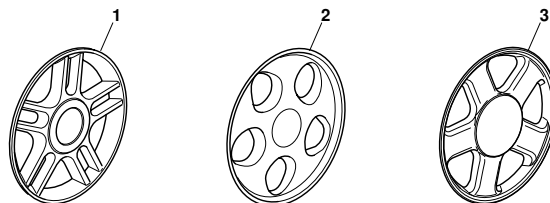

ENCLOSURE 1

2009

001.0

1 / 1

POS.	CODE	Q.TY	DESCRIZIONE	DESCRIPTION	DESCRIPTION	BESCHREIBUNG	REMARKS
1	22110252/1		Coprimozzo Bianco	Hub Cap White	Couvre-Moyeu	Radkappe Weiße	
1	22110254/1		Coprimozzo Giallo	Hub Cap Yellow	Couvre-Moyeu	Radkappe Gelbe	
1	22110255/1		Coprimozzo Rosso	Hub Cap Red	Couvre-Moyeu	Radkappe Rote	
2	22110344/0		Coprimozzo Bianco	Hub Cap White	Couvre-Moyeu	Radkappe Weiße	
2	22110395/0		Coprimozzo Grigio	Hub Cap Grey	Couvre-Moyeu Gris	Radkappe Grau	
3	22110347/0		Coprimozzo Grigio	Hub Cap Grey	Couvre-Moyeu Gris	Radkappe Grau	
4	22110381/0		Coprimozzo Grigio	Hub Cap Grey	Couvre-Moyeu Gris	Radkappe Grau	
5	22110416/0		Coprimozzo Grigio	Hub Cap Grey	Couvre-Moyeu Gris	Radkappe Grau	
6	22110495/0		Coprimozzo Grigio	Hub Cap Grey	Couvre-Moyeu Gris	Radkappe Grau	
7	22110493/0		Coprimozzo Grigio	Hub Cap Grey	Couvre-Moyeu Gris	Radkappe Grau	
8	22110491/0		Coprimozzo Grigio	Hub Cap Grey	Couvre-Moyeu Gris	Radkappe Grau	

ENCLOSURE 2

2009

002.0

1 / 1

POS.	CODE	Q.TY	DESCRIZIONE	DESCRIPTION	DESCRIPTION	BESCHREIBUNG	REMARKS
1	22110251/0		Coprismozzo Bianco	Hub Cap White	Couvre-Moyeu	Radkappe Weiße	
1	22110253/0		Coprismozzo Giallo	Hub Cap Yellow	Couvre-Moyeu	Radkappe Gelbe	
1	22110256/0		Coprismozzo Rosso	Hub Cap Red	Couvre-Moyeu	Radkappe Rote	
2	22110313/0		Coprismozzo Bianco	Hub Cap White	Couvre-Moyeu	Radkappe Weiße	
2	22110314/0		Coprismozzo Grigio	Hub Cap Grey	Couvre-Moyeu Gris	Radkappe Grau	
3	22110348/0		Coprismozzo Grigio	Hub Cap Grey	Couvre-Moyeu Gris	Radkappe Grau	
4	22110382/0		Coprismozzo Grigio	Hub Cap Grey	Couvre-Moyeu Gris	Radkappe Grau	
5	22110417/0		Coprismozzo Grigio	Hub Cap Grey	Couvre-Moyeu Gris	Radkappe Grau	
6	22110496/0		Coprismozzo Grigio	Hub Cap Grey	Couvre-Moyeu Gris	Radkappe Grau	
7	22110494/0		Coprismozzo Grigio	Hub Cap Grey	Couvre-Moyeu Gris	Radkappe Grau	
8	22110492/0		Coprismozzo Grigio	Hub Cap Grey	Couvre-Moyeu Gris	Radkappe Grau	