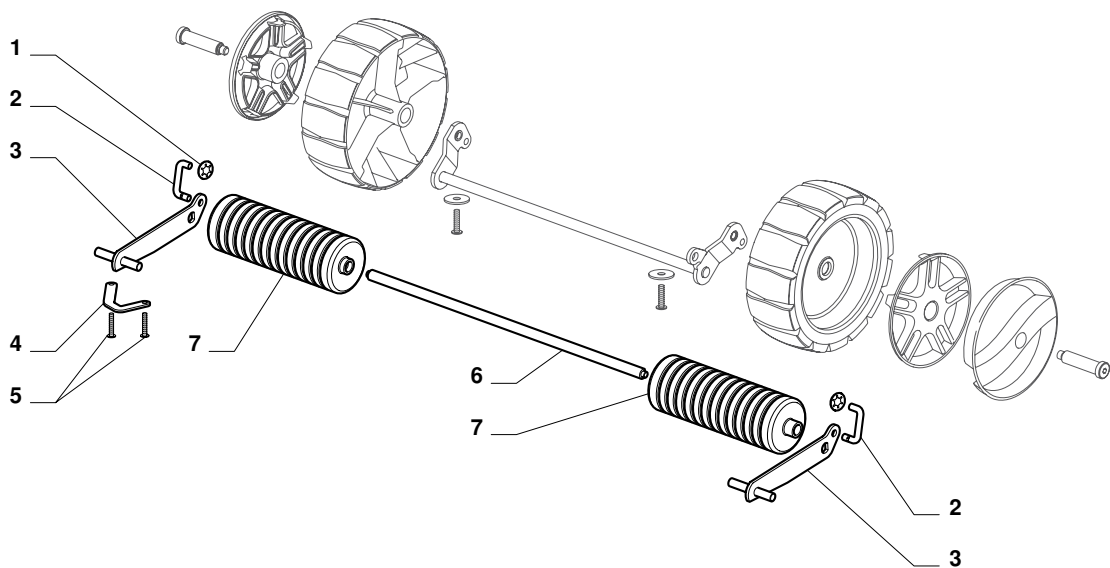

POS.	CODE	Q.TY	DESCRIZIONE	DESCRIPTION	DESCRIPTION	BESCHREIBUNG	REMARKS
1	12604896/0	4	Fissatore A Corona	Crown Fastener	Fixateur A Couronne	Kronescheibe	
2	122519812/0	2	Perno	Pin	Pivot	Bolzen	
3	381000809/0	2	Supporto	Support	Support	Halter	
4	322545175/0	1	Piastrina	Plate	Plaquette	Plättchen	
5	12728701/0	2	Vite	Screw	Vis	Schraube	
6	122519809/0	1	Perno Roller	Pin, Roller	Pivot, Roller	Bolzen, Roller	
7	322670012/0	2	Roller	Roller	Roller	Roller