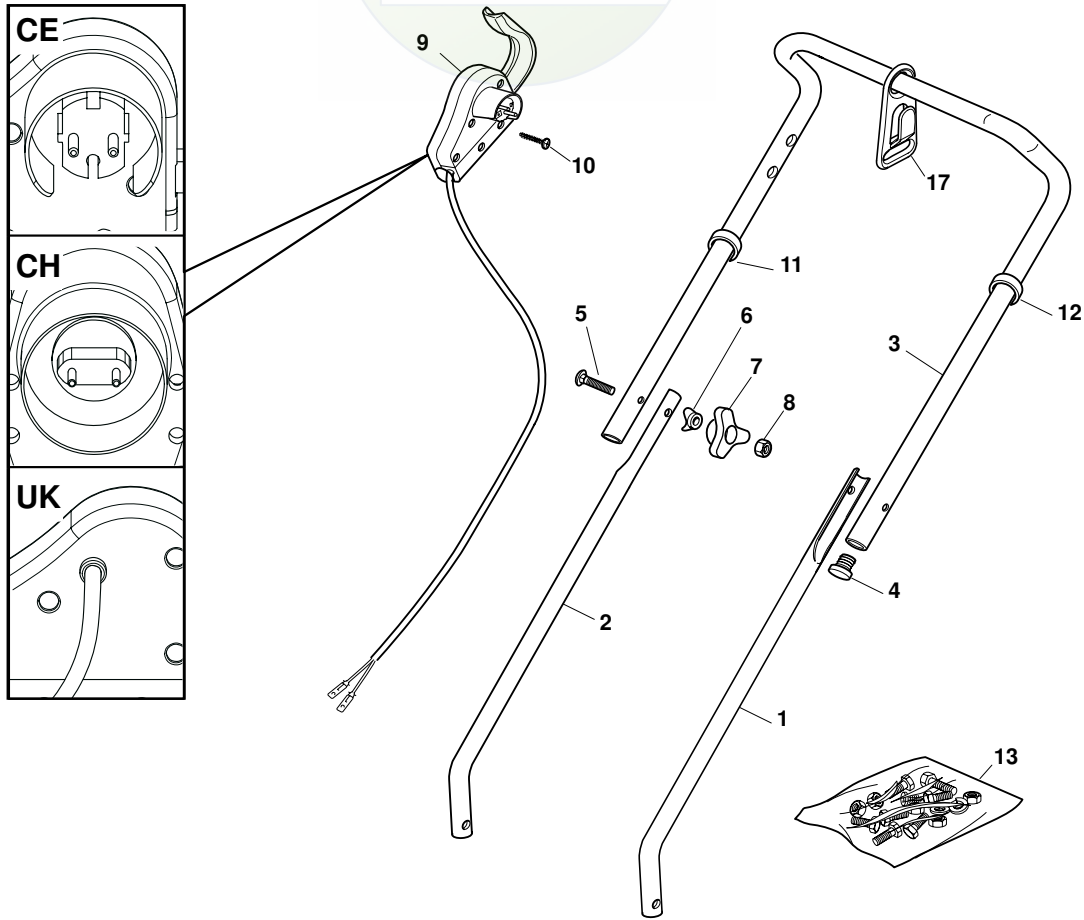

POS.	CODE	Q.TY	DESCRIZIONE	DESCRIPTION	DESCRIPTION	BESCHREIBUNG	REMARKS
1	81006940/1	1	Manico, Parte Inf Sx	Handle, L Lower	Mancheron, Partie Inférieure G	Holm, Linke Unterteil	
2	81006939/1	1	Manico, Parte Inf Dx	Handle, R Lower	Mancheron, Partie Inférieure D	Holm, Rechte Unterteil	
3	81006941/4	1	Manico, Parte Sup	Handle, Upper Part	Mancheron, Partie Sup.	Holm, Oberteil	
4	18566112/0	2	Puntale	Cap	Bouchon	Gummistopfen	
5	12819120/0	2	Vite	Screw	Vis	Schraube	
6	22680006/1	2	Rosetta	Washer	Rondelle	Scheibe	
7	22399900/0	2	Manopolina	Knob	Poignée	Griff	
8	12293200/0	2	Dado	Nut	Ecrou	Mutter	
9	81600500/1	1	Salvatore	Dead Hand Switch	Int. Main Morte	Tot Manschalter	CE
9	81600501/1	1	Salvatore	Dead Hand Switch	Int. Main Morte	Tot Manschalter	CH
9	81600502/1	1	Salvatore	Dead Hand Switch	Int. Main Morte	Tot Manschalter	UK
10	12728701/0	2	Vite	Screw	Vis	Schraube	
11	22192000/1	1	Fascetta	Anchor Clamp	Collier Ancrage	Bowdenzughalter	
12	22192151/0	1	Fermacavo	Fairlead	Fixation Cable	Kabelbefestigung	
13	81008669/0	1	Dotazione Viteria	Outfit, Screws	Dotation Visserie	Satz, Schrauben