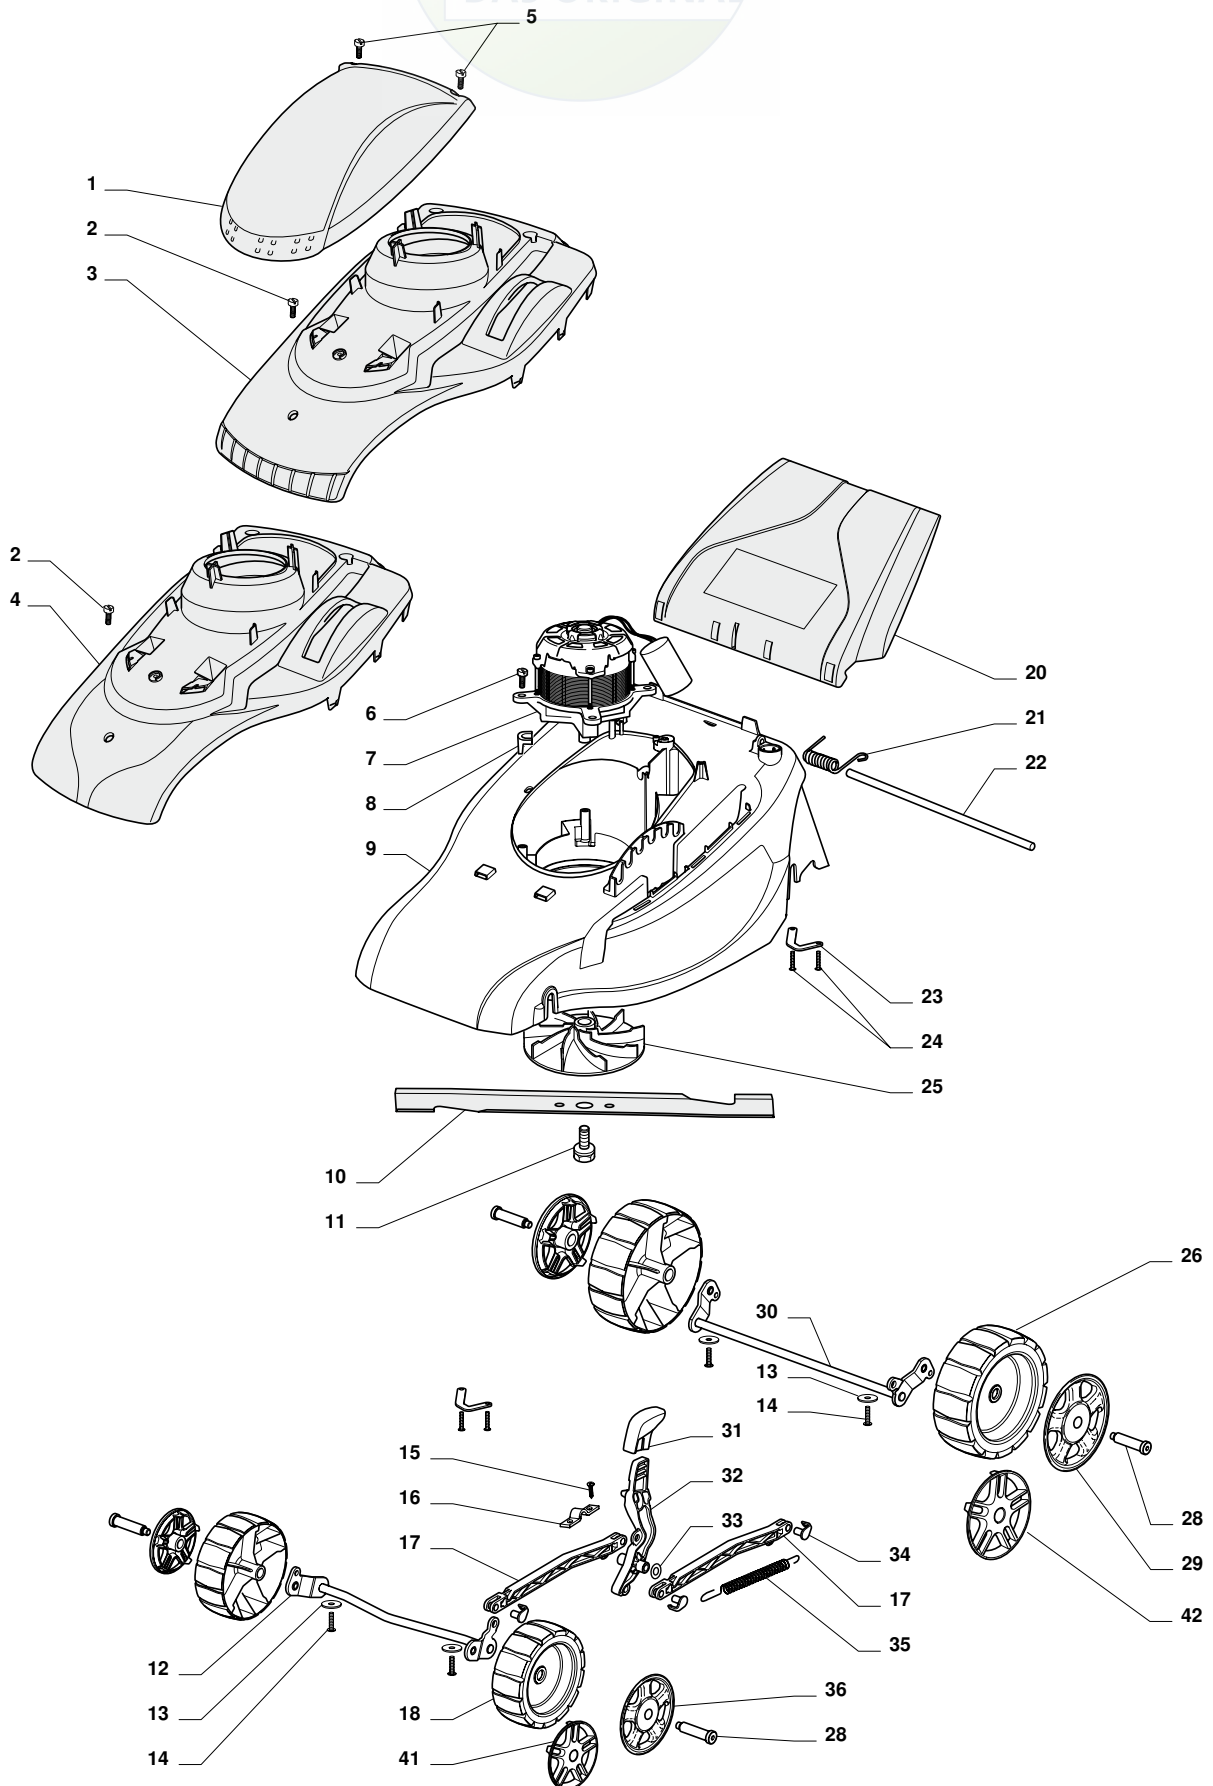

NCL 390

JOIST
SICHER IST DAS
DAS ORIGINAL

2009
E7001.0
1 / 2