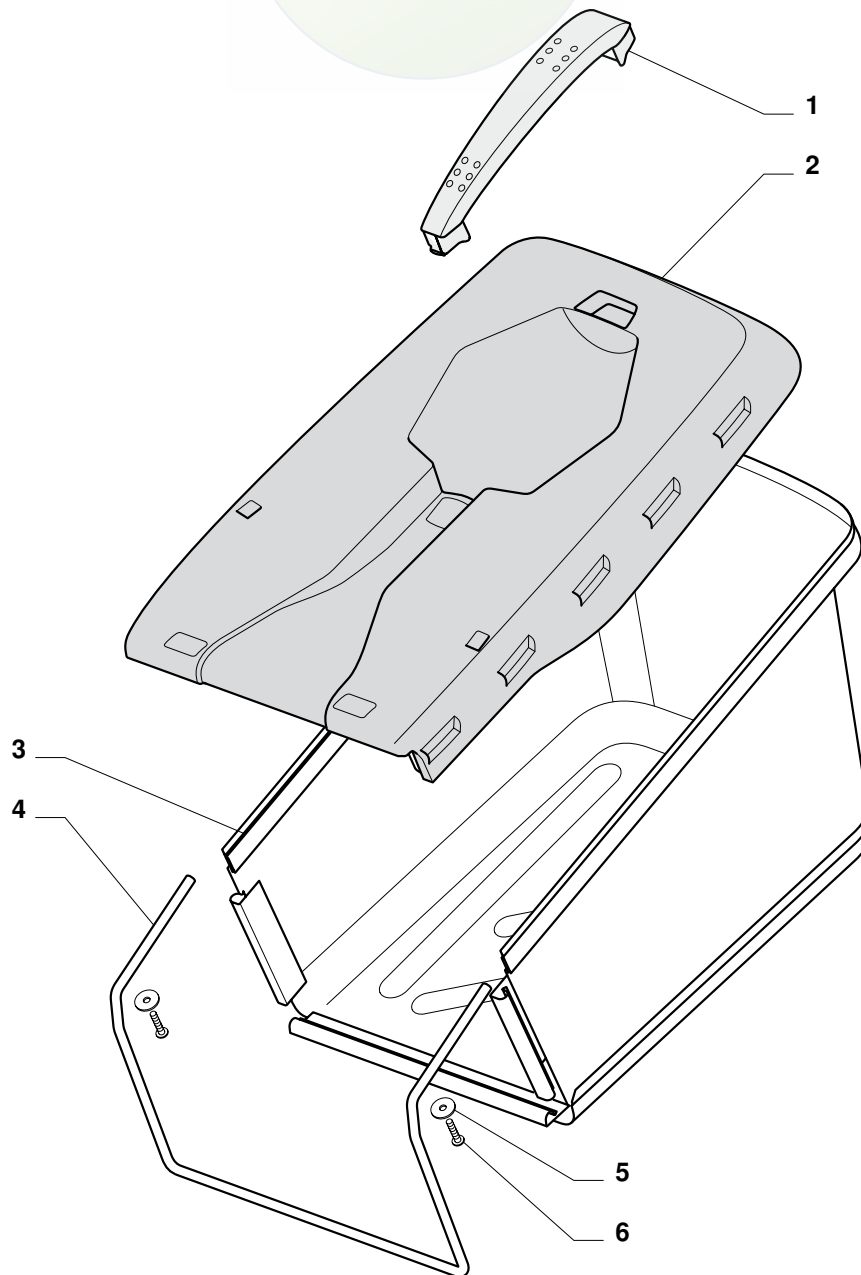

POS.	CODE	Q.TY	DESCRIZIONE	DESCRIPTION	DESCRIPTION	BESCHREIBUNG	REMARKS
1	322393621/0	1	Maniglia, Rosso	Handle, Red	Poignee, Rouge	Griff, Rot	
1	322393622/0	1	Maniglia, Giallo	Handle, Yellow	Poignee, Jaune	Griff, Gelb	
2	322486208/0	1	Parte Sup.Sacco, Grigio	Grassbox Upper Part, Grey	Sac, Partie Superieure, Gris	Korb Oberteil, Grau	
3	181002273/0	1	Sacco, Tela Grigio	Box, Fabric	Sac, Toile	Sack, Tuck	
4	122608540/0	1	Rinforzo Inf	Stiffening Lower	Réinforcement Inf	Verstärkung	
5	112523030/0	2	Rosetta	Washer	Rondelle	Scheibe	
6	112728705/0	2	Vite	Screw	Vis	Schraube