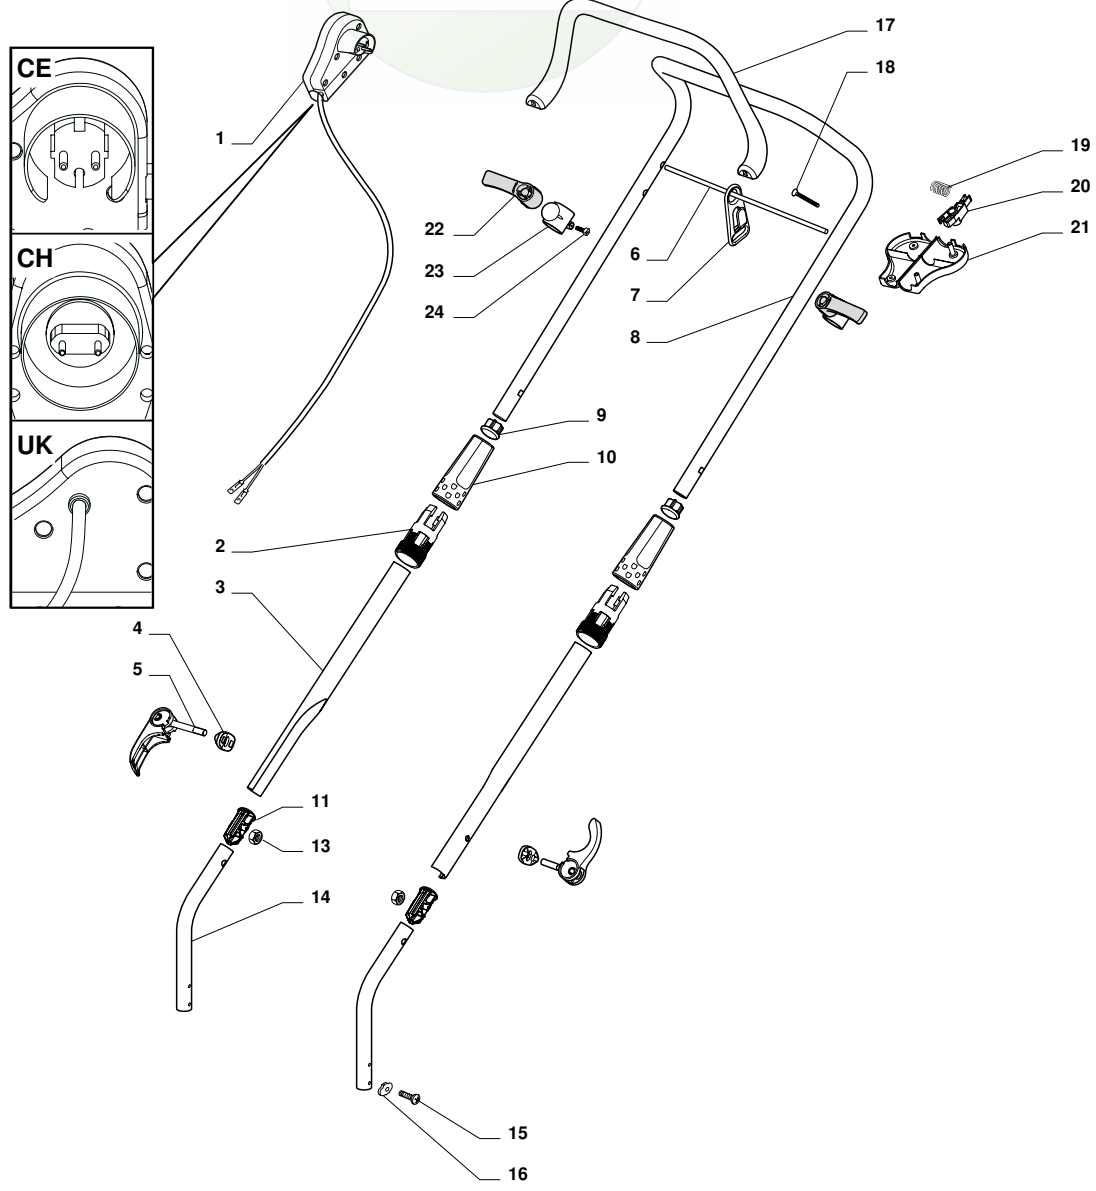

POS.	CODE	Q.TY	DESCRIZIONE	DESCRIPTION	DESCRIPTION	BESCHREIBUNG	REMARKS
1	381600503/2	1	Salvatore	Dead Hand Switch	Int. Main Morte	Tot Manschalter	CE
1	381600505/2	1	Salvatore	Dead Hand Switch	Int. Main Morte	Tot Manschalter	UK
1	381600504/2	1	Salvatore	Dead Hand Switch	Int. Main Morte	Tot Manschalter	CH
2	322245063/0	2	Ghiera Interna	Ring Nut, Internal			
3	381006679/0	1	Manico, Parte Intermedia	Handle, Middle Part	Mancheron	Holm	
4	322680014/0	2	Rosetta	Washer	Rondelle	Scheibe	
5	381003252/0	2	Leva Blocc. Manico	Lever, Handle Blocking			
6	22010250/0	1	Asta Aggancio Fermacavo	Rod, Fairlead Bearing	Tige Support Serrecable	Stange, Kabelhalter	
7	22195101/4	1	Fermacavo	Fairlead	Fixation Cable	Kabelbefestigung	
8	81006941/4	1	Manico, Parte Sup	Handle, Upper Part	Mancheron, Partie Sup.	Holm, Oberteil	
9	22820066/1	2	Puntale	Cap	Bouchon	Gummistopfen	
10	322245062/0	2	Ghiera Esterna	Ring Nut, External			
11	322820081/0	2	Puntale	Cap	Bouchon	Gummistopfen	
13	12293200/0	2	Dado	Nut	Ecrou	Mutter	