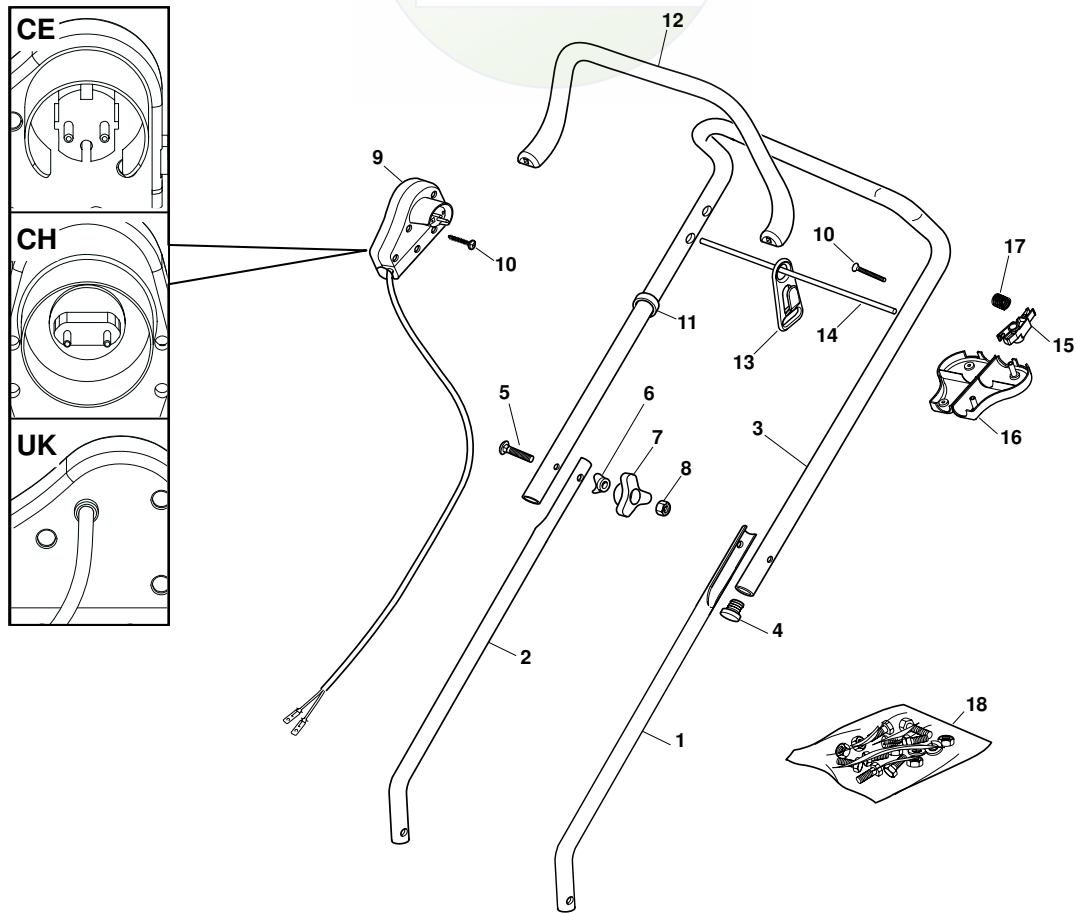

POS.	CODE	Q.TY	DESCRIZIONE	DESCRIPTION	DESCRIPTION	BESCHREIBUNG	REMARKS
1	81006940/1	1	Manico, Parte Inf Sx	Handle, L Lower	Mancheron, Partie Inferieure G	Holm, Linke Unterteil	
2	81006939/1	1	Manico, Parte Inf Dx	Handle, R Lower	Mancheron, Partie Inferieure D	Holm, Rechte Unterteil	
3	81006941/4	1	Manico, Parte Sup	Handle, Upper Part	Mancheron, Partie Sup.	Holm, Oberteil	
4	18566112/0	2	Puntale	Cap	Bouchon	Gummistopfen	
5	12819120/0	2	Vite	Screw	Vis	Schraube	
6	22680006/1	2	Rosetta	Washer	Rondelle	Scheibe	
7	22399900/0	2	Manopolina	Knob	Poignée	Griff	
8	12293200/0	2	Dado	Nut	Ecrou	Mutter	
9	381600503/2	1	Salvatore	Dead Hand Switch	Int. Main Morte	Tot Manschalter	CE
9	381600505/2	1	Salvatore	Dead Hand Switch	Int. Main Morte	Tot Manschalter	UK
9	381600504/2	1	Salvatore	Dead Hand Switch	Int. Main Morte	Tot Manschalter	CH
10	12728701/0	4	Vite	Screw	Vis	Schraube	
11	22192000/1	1	Fascetta	Anchor Clamp	Collier Ancre	Bowdenzughalter	
12	322322880/1	1	Leva Freno Motore, Nero	Lever, Engine Brake	Levier Frein Moteur	Hebel, Motorbremse	
12	322322883/1	1	Leva Freno Motore, Giallo	Lever, Engine Brake	Levier Frein Moteur	Hebel, Motorbremse	
13	22195101/4	1	Fermacavo	Fairlead	Fixation Cable	Kabelbefestigung	
14	22010250/0	1	Asta Aggancio Fermacavo	Rod, Fairlead Bearing	Tige Support Serrecable	Stange, Kabelhalter	
15	322230350/1	1	Fulcro	Fulcrum Pin	Point D'Appui	Gelenkpunkt	
16	22785144/0	1	Supporto	Support	Support	Halter	
17	22450115/0	1	Molla	Spring	Ressort	Feder	
18	81008669/0	1	Dotazione Viteria	Outfit, Screws	Dotation Visserie	Satz, Schrauben