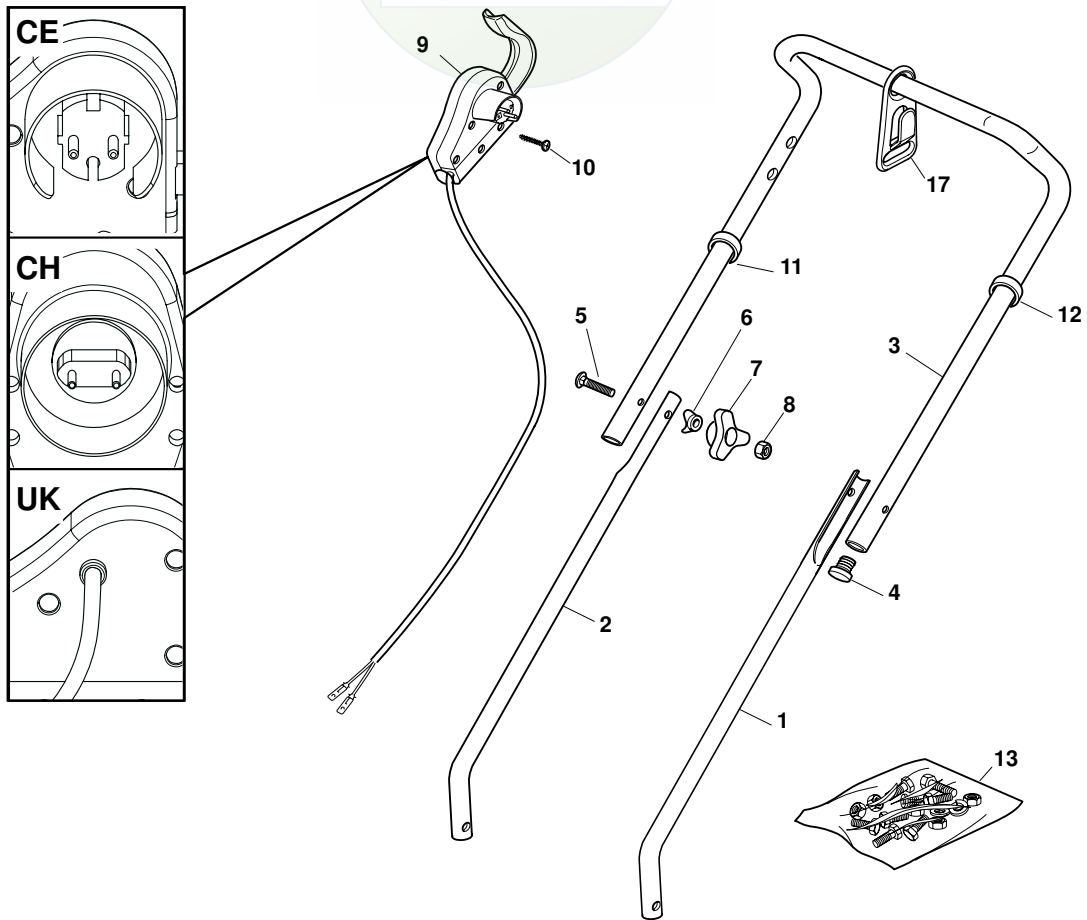

POS.	CODE	Q.TY	DESCRIZIONE	DESCRIPTION	DESCRIPTION	BESCHREIBUNG	REMARKS
1	81006940/1	1	Manico, Parte Inf Sx	Handle, L Lower	Mancheron, Partie Inférieure G	Holm, Linke Unterteil	
2	81006939/1	1	Manico, Parte Inf Dx	Handle, R Lower	Mancheron, Partie Inférieure D	Holm, Rechte Unterteil	
3	81006941/4	1	Manico, Parte Sup	Handle, Upper Part	Mancheron, Partie Sup.	Holm, Oberteil	
4	18566112/0	2	Puntale	Cap	Bouchon	Gummistopfen	
5	12819120/0	2	Vite	Screw	Vis	Schraube	
6	22680006/1	2	Rosetta	Washer	Rondelle	Scheibe	
7	22399900/0	2	Manopolina	Knob	Poignée	Griff	
8	12293200/0	2	Dado	Nut	Ecrou	Mutter	
9	81600500/1	1	Salvatore	Dead Hand Switch	Int. Main Morte	Tot Manschalter	CE
9	81600501/1	1	Salvatore	Dead Hand Switch	Int. Main Morte	Tot Manschalter	CH
9	81600502/1	1	Salvatore	Dead Hand Switch	Int. Main Morte	Tot Manschalter	UK
10	12728701/0	2	Vite	Screw	Vis	Schraube	
11	22192000/1	1	Fascetta	Anchor Clamp	Collier Ancrage	Bowdenzughalter	
12	22192151/0	1	Fermacavo	Fairlead	Fixation Cable	Kabelbefestigung	
13	81008669/0	1	Dotazione Viteria	Outfit, Screws	Dotation Visserie	Satz, Schrauben	