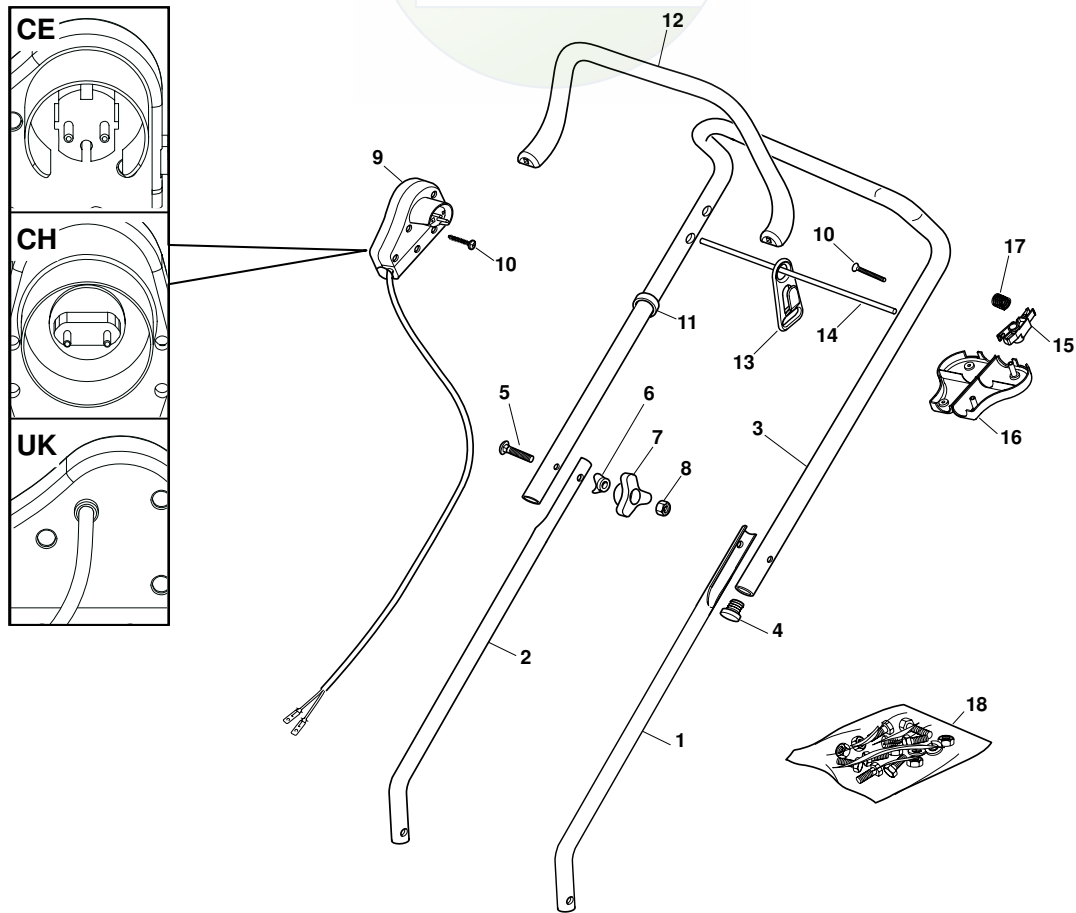

POS.	CODE	Q.TY	DESCRIZIONE	DESCRIPTION	DESCRIPTION	BESCHREIBUNG	REMARKS
1	81006940/1	1	Manico, Parte Inf Sx	Handle, L Lower	Mancheron, Partie Inférieure G	Holm, Linke Unterteil	
2	81006939/1	1	Manico, Parte Inf Dx	Handle, R Lower	Mancheron, Partie Inférieure D	Holm, Rechte Unterteil	
3	81006941/4	1	Manico, Parte Sup	Handle, Upper Part	Mancheron, Partie Sup.	Holm, Oberteil	
4	18566112/0	2	Puntale	Cap	Bouchon	Gummistopfen	
5	12819120/0	2	Vite	Screw	Vis	Schraube	
6	22680006/1	2	Rosetta	Washer	Rondelle	Scheibe	
7	22399900/0	2	Manopolina	Knob	Poignée	Griff	
8	12293200/0	2	Dado	Nut	Ecrou	Mutter	
9	81600500/1	1	Salvatore	Dead Hand Switch	Int. Main Morte	Tot Manschalter	CE
9	81600501/1	1	Salvatore	Dead Hand Switch	Int. Main Morte	Tot Manschalter	CH
9	81600502/1	1	Salvatore	Dead Hand Switch	Int. Main Morte	Tot Manschalter	UK
10	12728701/0	2	Vite	Screw	Vis	Schraube	
11	22192000/1	1	Fascetta	Anchor Clamp	Collier Ancrage	Bowdenzughalter	
12	22192151/0	1	Fermacavo	Fairlead	Fixation Cable	Kabelbefestigung	
13	81008669/0	1	Dotazione Viteria	Outfit, Screws	Dotation Visserie	Satz, Schrauben	