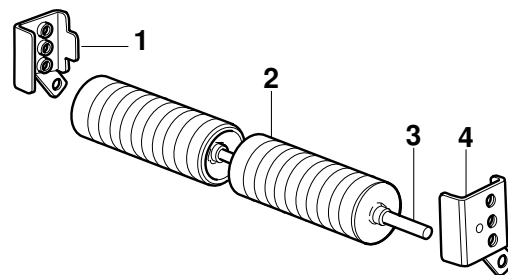

C 390

JOIST
SICHER IST DAS
DAS ORIGINAL

2009

E6005.0

1 / 1

POS.	CODE	Q.TY	DESCRIZIONE	DESCRIPTION	DESCRIPTION	BESCHREIBUNG	REMARKS
1	81005097/1	1	Supporto Ruota Dx	Support, R Wheel	Support Roue Droit	Halter, Rad R	
2	22670011/1	2	Roller	Roller	Roller	Roller	
3	22519806/1	1	Perno Roller	Pin, Roller	Pivot, Roller	Bolzen, Roller	
4	81005099/1	1	Supporto Ruota Sx	Support, L Wheel	Support, G Roue	Halter, Rad Linker