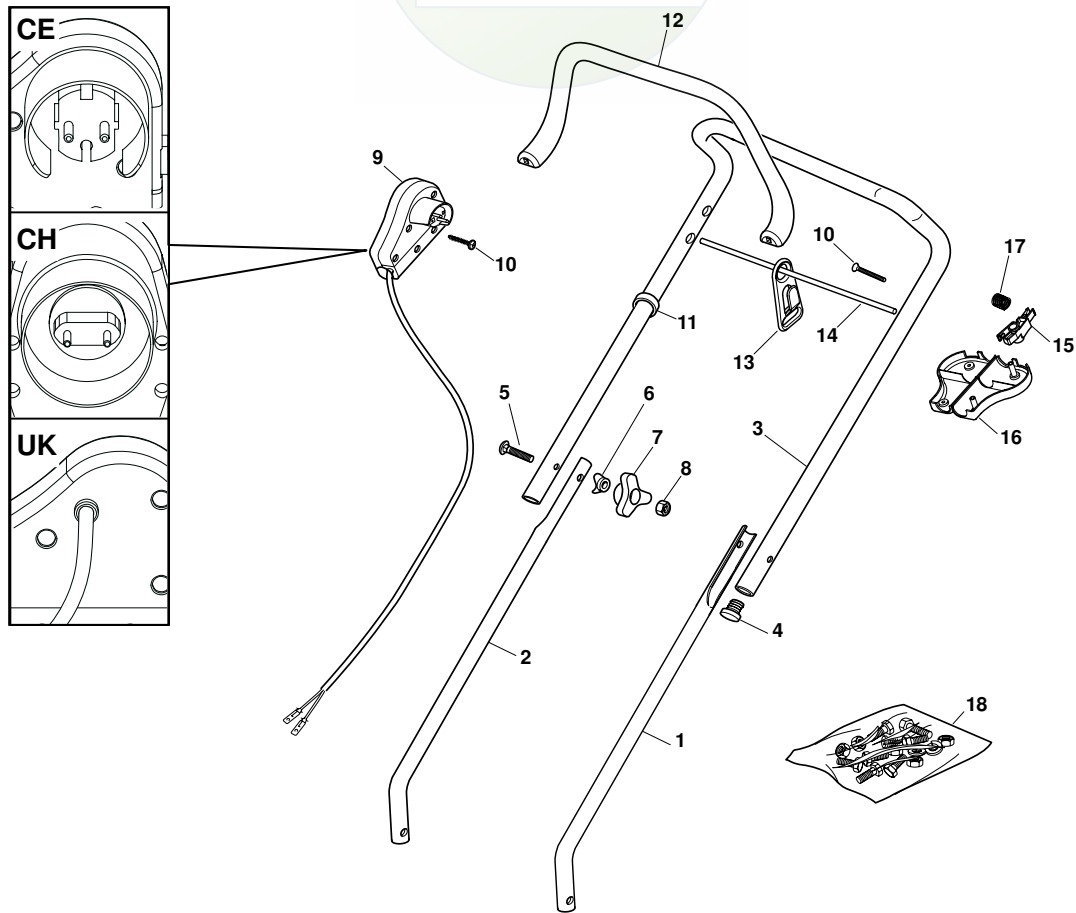

POS.	CODE	Q.TY	DESCRIZIONE	DESCRIPTION	DESCRIPTION	BESCHREIBUNG	REMARKS
1	81006940/1	1	Manico, Parte Inf Sx	Handle, L Lower	Mancheron, Partie Inférieure G	Holm, Linke Unterteil	
2	81006939/1	1	Manico, Parte Inf Dx	Handle, R Lower	Mancheron, Partie Inférieure D	Holm, Rechte Unterteil	
3	81006941/4	1	Manico, Parte Sup	Handle, Upper Part	Mancheron, Partie Sup.	Holm, Oberteil	
4	18566112/0	2	Puntale	Cap	Bouchon	Gummistopfen	
5	12819120/0	2	Vite	Screw	Vis	Schraube	
6	22680006/1	2	Rosetta	Washer	Rondelle	Scheibe	
7	22399900/0	2	Manopolina	Knob	Poignée	Griff	
8	12293200/0	2	Dado	Nut	Ecrou	Mutter	
9	81600500/1	1	Salvatore	Dead Hand Switch	Int. Main Morte	Tot Manschalter	CE
9	81600501/1	1	Salvatore	Dead Hand Switch	Int. Main Morte	Tot Manschalter	CH
9	81600502/1	1	Salvatore	Dead Hand Switch	Int. Main Morte	Tot Manschalter	UK
10	12728701/0	2	Vite	Screw	Vis	Schraube	
11	22192000/1	1	Fascetta	Anchor Clamp	Collier Ancrage	Bowdenzughalter	
12	22192151/0	1	Fermacavo	Fairlead	Fixation Cable	Kabelbefestigung	
13	81008669/0	1	Dotazione Viteria	Outfit, Screws	Dotation Visserie	Satz, Schrauben	