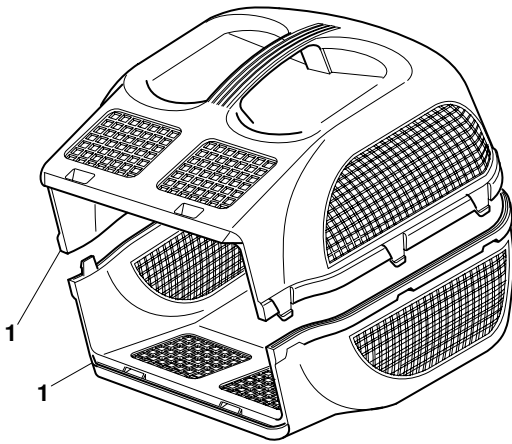

POS.	CODE	Q.TY	DESCRIZIONE	DESCRIPTION	DESCRIPTION	BESCHREIBUNG	REMARKS
1	81006940/1	1	Manico, Parte Inf Sx	Handle, L Lower	Mancheron, Partie Inferieure G	Holm, Linke Unterteil	
2	81006939/1	1	Manico, Parte Inf Dx	Handle, R Lower	Mancheron, Partie Inferieure D	Holm, Rechte Unterteil	
3	81006941/4	1	Manico, Parte Sup	Handle, Upper Part	Mancheron, Partie Sup.	Holm, Oberteil	
4	18566112/0	2	Puntale	Cap	Bouchon	Gummistopfen	
5	12819120/0	2	Vite	Screw	Vis	Schraube	
6	22680006/1	2	Rosetta	Washer	Rondelle	Scheibe	
7	22399900/0	2	Manopolina	Knob	Poignée	Griff	
8	12293200/0	2	Dado	Nut	Ecrou	Mutter	
9	381600503/2	1	Salvatore	Dead Hand Switch	Int. Main Morte	Tot Manschalter	CE
9	381600505/2	1	Salvatore	Dead Hand Switch	Int. Main Morte	Tot Manschalter	UK
9	381600504/2	1	Salvatore	Dead Hand Switch	Int. Main Morte	Tot Manschalter	CH
10	12728701/0	4	Vite	Screw	Vis	Schraube	
11	22192000/1	1	Fascetta	Anchor Clamp	Collier Ancre	Bowdenzughalter	
12	322322880/1	1	Leva Freno Motore, Nero	Lever, Engine Brake	Levier Frein Moteur	Hebel, Motorbremse	
12	322322883/1	1	Leva Freno Motore, Giallo	Lever, Engine Brake	Levier Frein Moteur	Hebel, Motorbremse	
13	22195101/4	1	Fermacavo	Fairlead	Fixation Cable	Kabelbefestigung	
14	22010250/0	1	Asta Aggancio Fermacavo	Rod, Fairlead Bearing	Tige Support Serrecable	Stange, Kabelhalter	
15	322230350/1	1	Fulcro	Fulcrum Pin	Point D'Appui	Gelenkpunkt	
16	22785144/0	1	Supporto	Support	Support	Halter	
17	22450115/0	1	Molla	Spring	Ressort	Feder	
18	81008669/0	1	Dotazione Viteria	Outfit, Screws	Dotation Visserie	Satz, Schrauben	

C 390

JOIST
SICHER IST DAS
DAS ORIGINAL

2009

E6004.0

1 / 1

POS.	CODE	Q.TY	DESCRIZIONE	DESCRIPTION	DESCRIPTION	BESCHREIBUNG	REMARKS
1	22486049/0	2	Sacco, Parte Inf/Sup	Grass-Box, Upper/Lower Part	Sac, Partie Inferieure/ Superieu	Korb, Ober/Unterteil	
3	81006417/0	1	Telaio Sacco	Chassis Box	Châssis Bac	Rahmen Sack	
4	81002147/0	1	Sacco, Tela	Box, Fabric	Sac, Toile	Sack, Tuck	