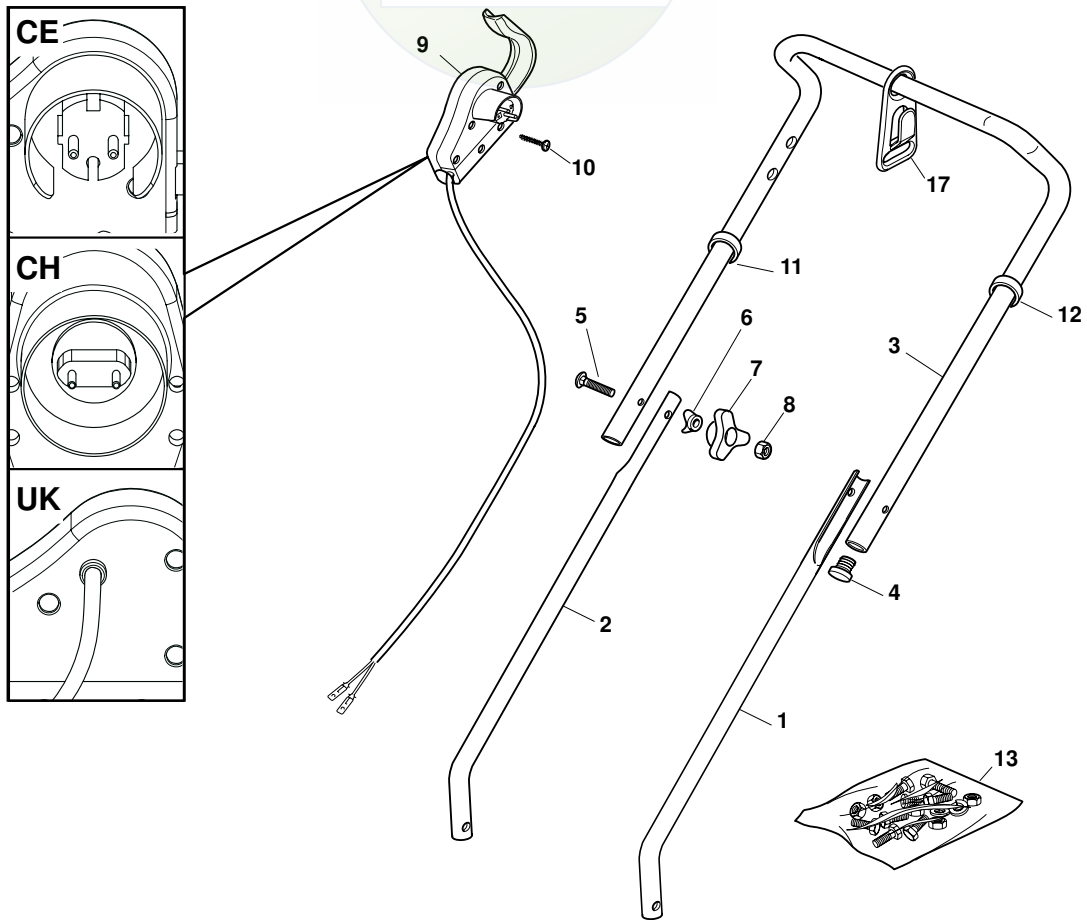

POS.	CODE	Q.TY	DESCRIZIONE	DESCRIPTION	DESCRIPTION	BESCHREIBUNG	REMARKS
1	81006940/1	1	Manico, Parte Inf Sx	Handle, L Lower	Mancheron, Partie Inférieure G	Holm, Linke Unterteil	
2	81006939/1	1	Manico, Parte Inf Dx	Handle, R Lower	Mancheron, Partie Inférieure D	Holm, Rechte Unterteil	
3	81006941/4	1	Manico, Parte Sup	Handle, Upper Part	Mancheron, Partie Sup.	Holm, Oberteil	
4	18566112/0	2	Puntale	Cap	Bouchon	Gummistopfen	
5	12819120/0	2	Vite	Screw	Vis	Schraube	
6	22680006/1	2	Rosetta	Washer	Rondelle	Scheibe	
7	22399900/0	2	Manopolina	Knob	Poignée	Griff	
8	12293200/0	2	Dado	Nut	Ecrou	Mutter	
9	81600500/1	1	Salvatore	Dead Hand Switch	Int. Main Morte	Tot Manschalter	CE
9	81600501/1	1	Salvatore	Dead Hand Switch	Int. Main Morte	Tot Manschalter	CH
9	81600502/1	1	Salvatore	Dead Hand Switch	Int. Main Morte	Tot Manschalter	UK
10	12728701/0	2	Vite	Screw	Vis	Schraube	
11	22192000/1	1	Fascetta	Anchor Clamp	Collier Ancrage	Bowdenzughalter	
12	22192151/0	1	Fermacavo	Fairlead	Fixation Cable	Kabelbefestigung	
13	81008669/0	1	Dotazione Viteria	Outfit, Screws	Dotation Visserie	Satz, Schrauben	