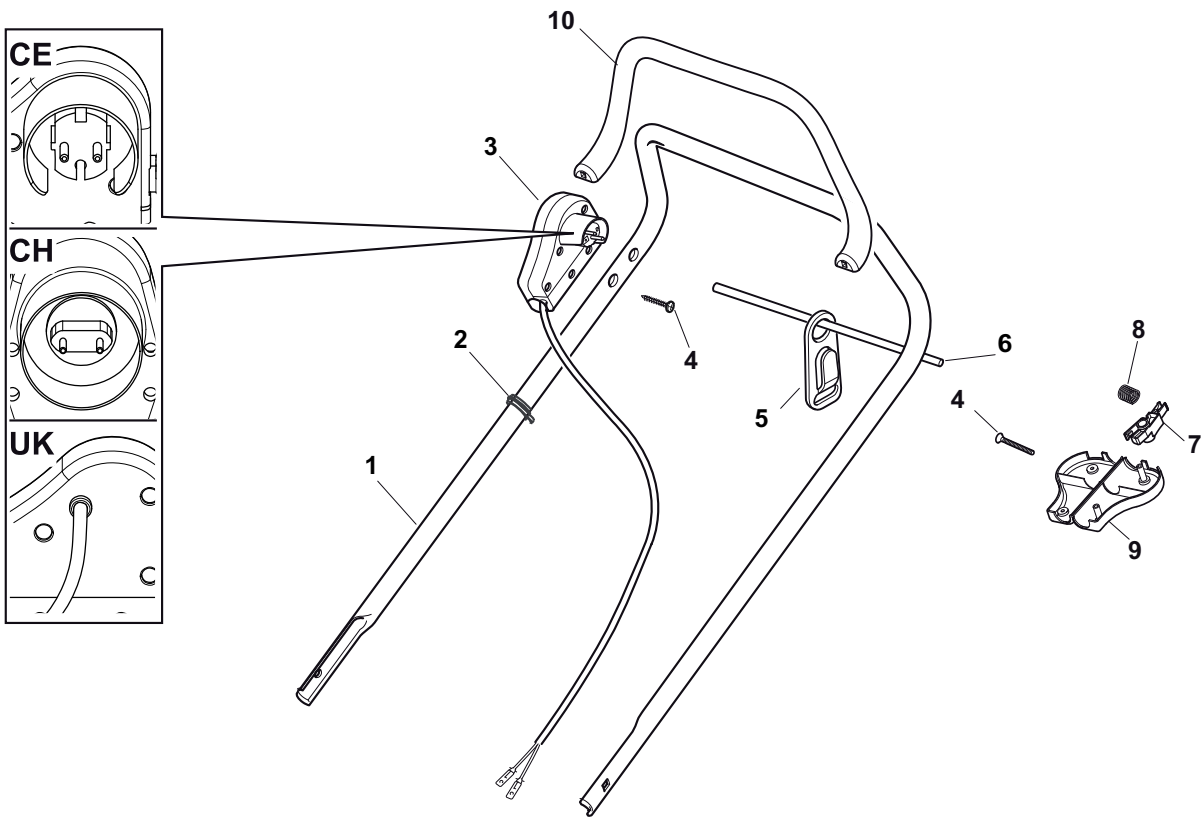

POS	PART. NO	Q.ty	DESCRIPTION	DESCRIZIONE	DESCRIPTION	BESCHREIBUNG	REMARKS
1	322226168/0	1	Mask, Black	Mascherina, Nero	Mesque, Noir	Maske, Schwarz	
2	112728698/0	2	Screw	Vite	Vis	Schraube	

POS	PART. NO	Q.ty	DESCRIPTION	DESCRIZIONE	DESCRIPTION	BESCHREIBUNG	REMARKS
1	381006735/0	1	Handle, Lower Part	Parte Inf Maniglia	Poignée, Partie Inf.	Griff, Unterteil	
2	112819110/0	2	Screw	Vite	Vis	Schraube	
3	112523060/0	2	Washer	Rosetta	Rondelle	Scheibe	
4	122399900/0	2	Knob	Manopolina	Poignée	Griff	Black
4	322399840/0	2	Knob	Manopolina	Poignée	Griff	Yellow
5	112293200/0	2	Nut	Dado	Ecrou	Mutter	
6	322551582/0	2	Isolation Plate	Piastrina Isolamento	Plaquette De Isolement	Absonderung Platte	
7	112819110/0	2	Screw	Vite	Vis	Schraube	
8	112523060/0	2	Washer	Rosetta	Rondelle	Scheibe	
9	122399900/0	2	Knob	Manopolina	Poignée	Griff	Black
9	322399840/0	2	Knob	Manopolina	Poignée	Griff	Yellow
10	112293200/0	2	Nut	Dado	Ecrou	Mutter	
11	112155000/0	2	Nut	Dado	Ecrou	Mutter	
12	112521350/0	2	Washer	Rosetta	Rondelle	Scheibe	
13	112521350/0	2	Washer	Rosetta	Rondelle	Scheibe	
14	112793701/0	2	Screw	Vite	Vis	Schraube	
15	381008698/0	1	Outfit, Screws	Dotazione Viteria	Dotation Visserie	Satz, Schrauben	Black
15	381008699/0	1	Outfit, Screws	Dotazione Viteria	Dotation Visserie	Satz, Schrauben	Yellow

POS	PART. NO	Q.ty	DESCRIPTION	DESCRIZIONE	DESCRIPTION	BESCHREIBUNG	REMARKS
1	381007017/2	1	Handle, Upper Part	Manico, Parte Sup	Mancheron, Partie Superieure	Holm, Oberteil	
2	122192000/1	2	Clamp	Staffa	Etrier	Bride	
3	118710628/0	1	Dead Hand Switch	Salvatore	Int. Main Morte	Tot Manschalter	AUS - NZ
3	381600500/2	1	Dead Hand Switch	Salvatore	Int. Main Morte	Tot Manschalter	CE
3	381600501/2	1	Dead Hand Switch	Salvatore	Int. Main Morte	Tot Manschalter	CH
3	381600502/2	1	Dead Hand Switch	Salvatore	Int. Main Morte	Tot Manschalter	UK
4	112728701/0	2	Screw	Vite	Vis	Schraube	
5	322195101/4	1	Fairlead	Fermacavo	Fixation Cable	Kabelbefestigung	
6	122192151/0	1	Fairlead	Fermacavo	Fixation Cable	Kabelbefestigung	