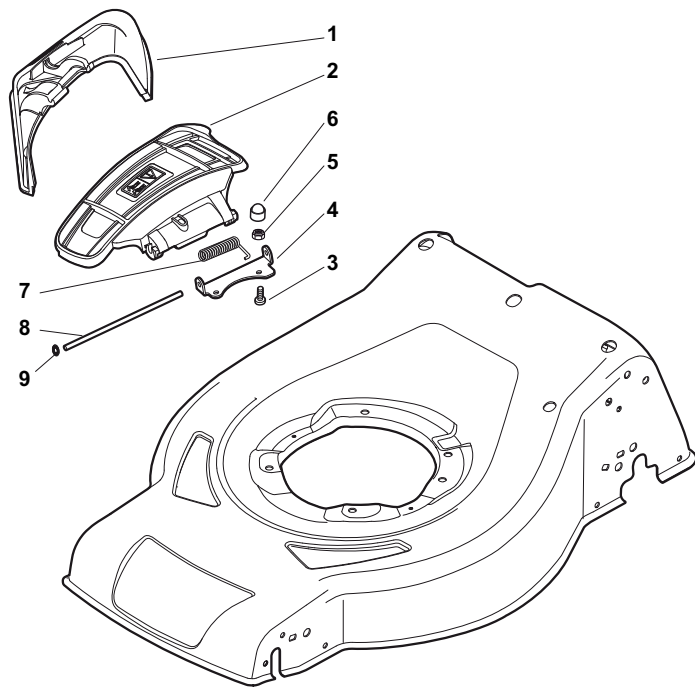

POS	PART. NO	Q.ty	DESCRIPTION	DESCRIZIONE	DESCRIPTION	BESCHREIBUNG	REMARKS
1	322545189/0	2	Plate	Piastrina	Plaquette	Plättchen	
2	322735597/1	2	Sector, Height Adjustment	Settore Regolazione Altezza	Secteur Reglage Hauteur	Sektor, Höheverstellung	
3	381005141/0	2	Support, Wheel	Supporto Ruota	Support Roue	Halter, Rad	
4	381003354/0	2	Lever, Height Adjustment	Leva Regolazione Altezza	Levier Reglage Hauteur	Hebel, Höneverstellung	
5	122519811/0	4	Pin	Perno	Pivot	Bolzen	
6	112521350/0	4	Washer	Rosetta	Rondelle	Scheibe	
7	112155000/0	4	Nut	Dado	Ecrou	Mutter	
8	322545211/0	2	Plate	Piastrina	Plaquette	Plättchen	
9	322735595/1	2	Sector, Height Adjustment	Settore Regolazione Altezza	Secteur Reglage Hauteur	Sektor, Höheverstellung	
10	381005143/0	2	Support, Wheel	Supporto Ruota	Support Roue	Halter, Rad	
11	381003357/0	2	Lever, Height Adjustment	Leva Regolazione Altezza	Levier Reglage Hauteur	Hebel, Höneverstellung	