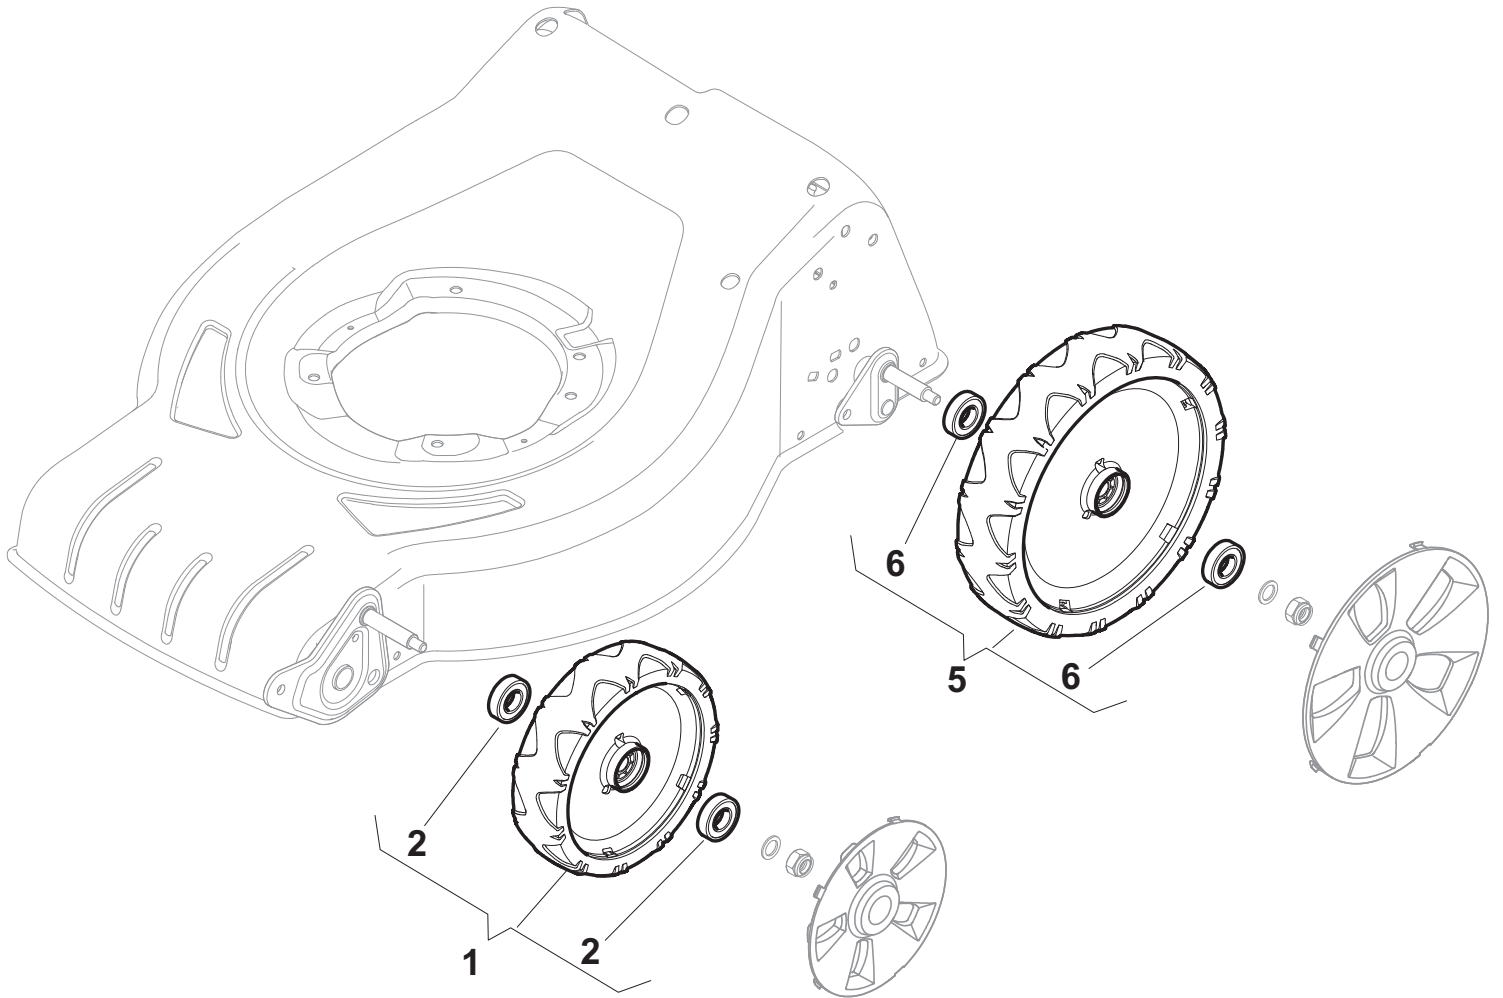

POS	PART. NO	Q.ty	DESCRIPTION	DESCRIZIONE	DESCRIPTION	BESCHREIBUNG	REMARKS
1	381007442/1	2	Wheel Ø 180	Ruota Ø 180	Roue Ø 180	Rad Ø 180	
2	322042064/0	4	Bush	Bussola	Douille	Büchse	
5	381007443/1	2	Wheel Ø 240	Ruota Ø 240	Roue Ø 240	Rad Ø 240	
6	322042064/0	4	Bush	Bussola	Douille	Büchse