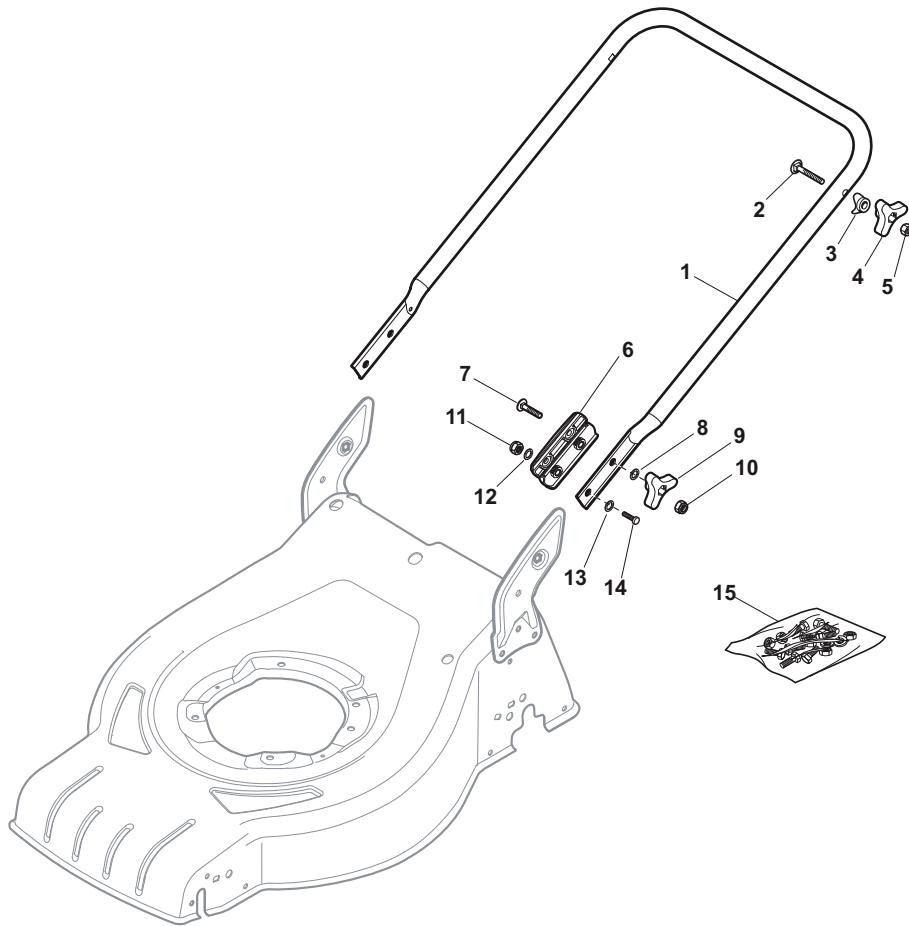

POS	PART. NO	Q.ty	DESCRIPTION	DESCRIZIONE	DESCRIPTION	BESCHREIBUNG	REMARKS
1	322226168/0	1	Mask, Black	Mascherina, Nero	Mesque, Noir	Maske, Schwarz	
2	112728698/0	2	Screw	Vite	Vis	Schraube