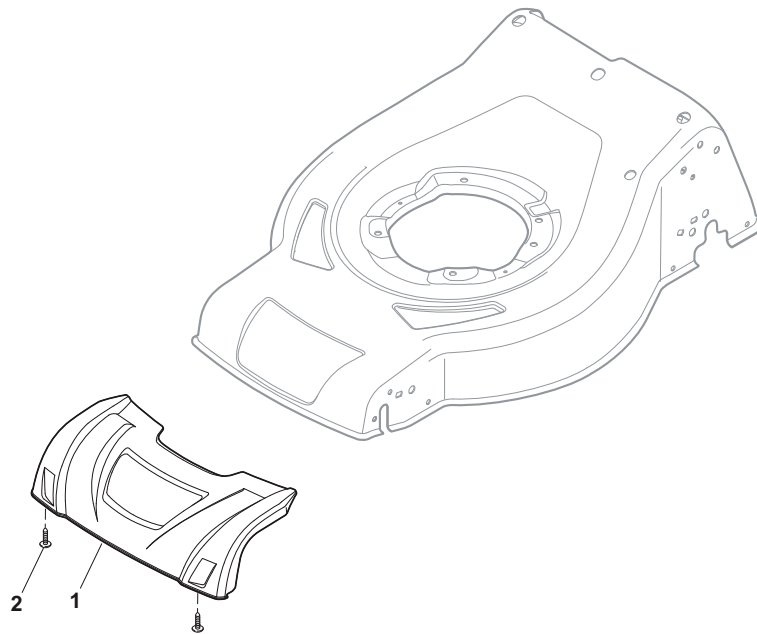

POS	PART. NO	Q.ty	DESCRIPTION	DESCRIZIONE	DESCRIPTION	BESCHREIBUNG	REMARKS
1	322226170/0	1	Mask, Black	Mascherina, Nero	Mesque, Noir	Maske, Schwarz	
2	112728698/0	2	Screw	Vite	Vis	Schraube