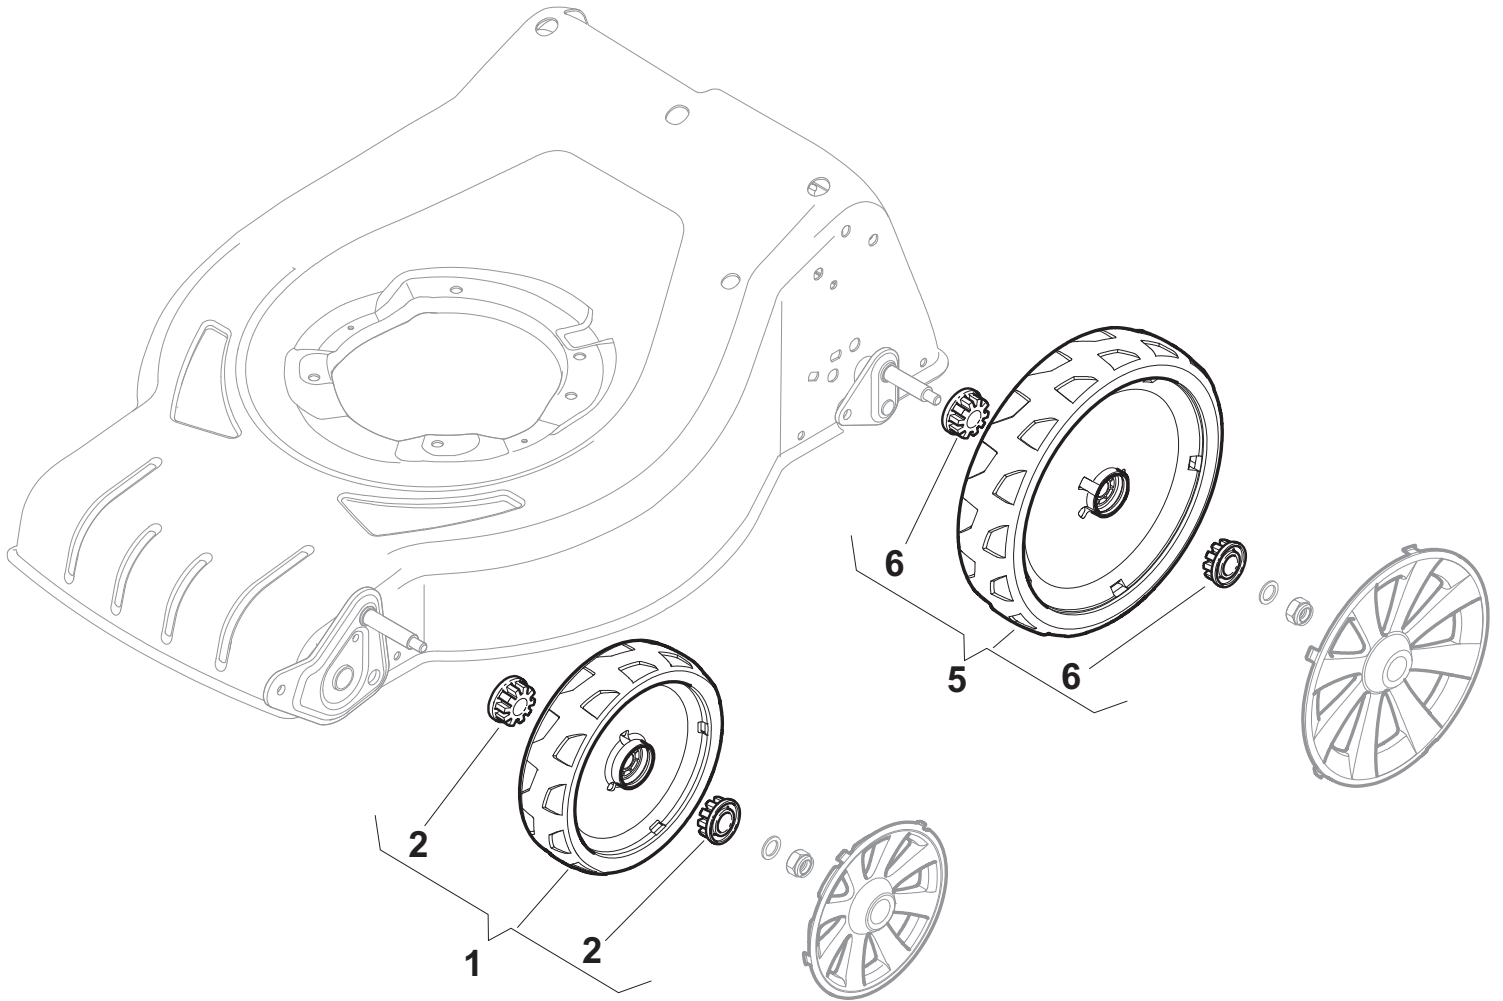

POS	PART. NO	Q.ty	DESCRIPTION	DESCRIZIONE	DESCRIPTION	BESCHREIBUNG	REMARKS
1	381007448/1	2	Wheel Ø 180	Ruota Ø 180	Roue Ø 180	Rad Ø 180	
2	119216035/0	4	Bearing	Cuscinetto	Coussinet	Lager	
5	381007449/1	2	Wheel Ø 240	Ruota Ø 240	Roue Ø 240	Rad Ø 240	
6	119216035/0	4	Bearing	Cuscinetto	Coussinet	Lager