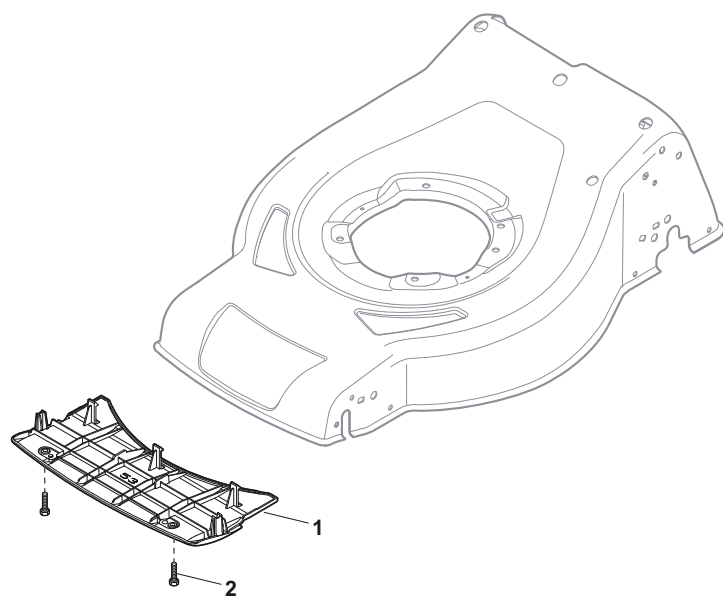

POS	PART. NO	Q.ty	DESCRIPTION	DESCRIZIONE	DESCRIPTION	BESCHREIBUNG	REMARKS
1	322500106/0	1	Front Combi	Pettine Anteriore	Vorne Comb	Peigne Avant	
2	112728698/0	2	Screw	Vite	Vis	Schraube