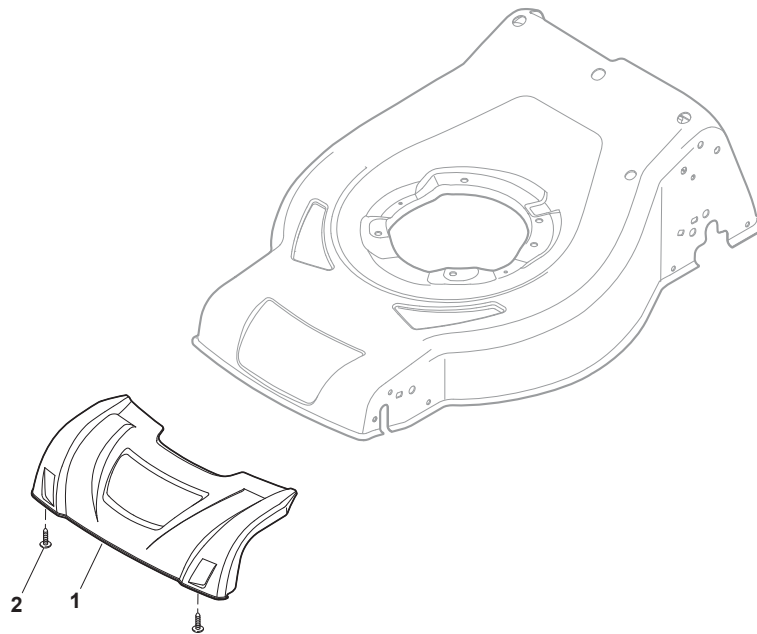

POS	PART. NO	Q.ty	DESCRIPTION	DESCRIZIONE	DESCRIPTION	BESCHREIBUNG	REMARKS
1	322226170/0	1	Mask, Black	Mascherina, Nero	Mesque, Noir	Maske, Schwarz	
2	112728698/0	2	Screw	Vite	Vis	Schraube