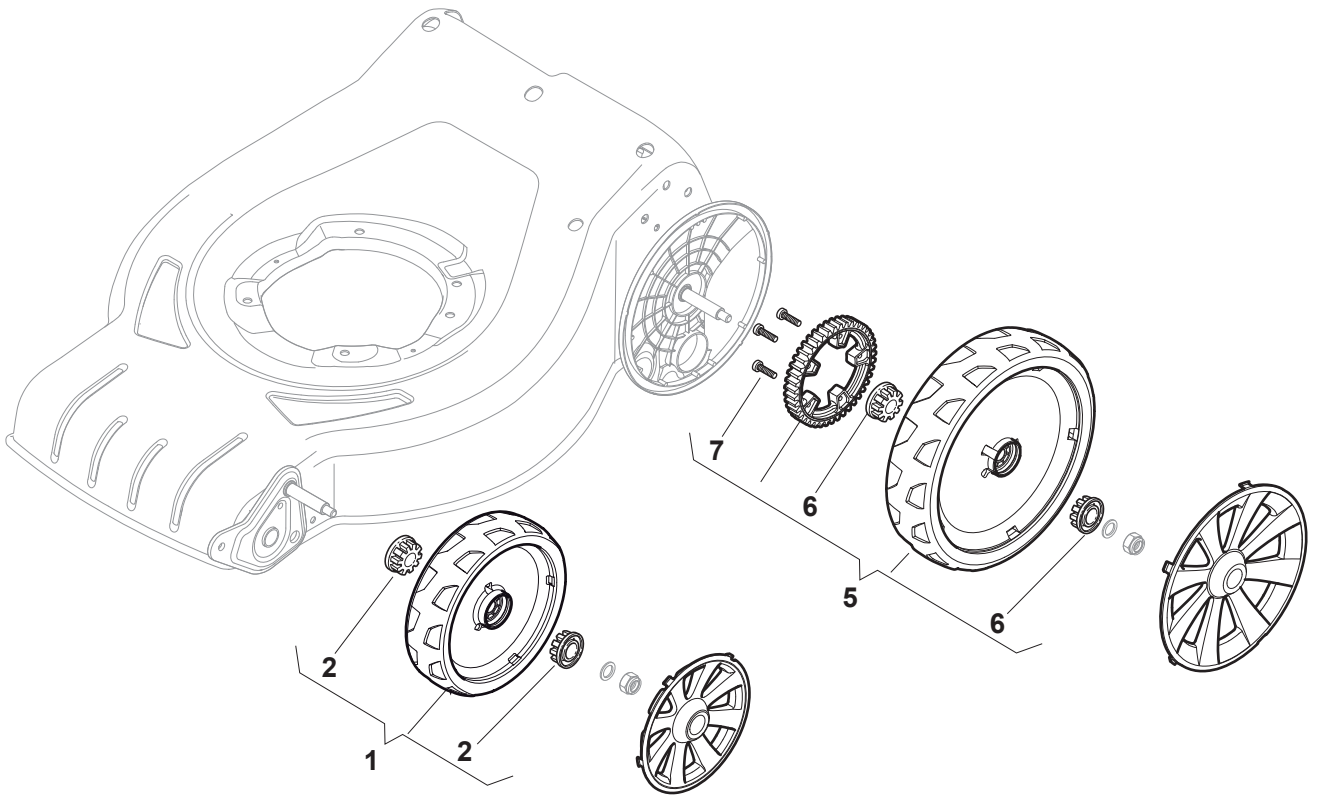

POS	PART. NO	Q.ty	DESCRIPTION	DESCRIZIONE	DESCRIPTION	BESCHREIBUNG	REMARKS
1	381007448/1	2	Wheel Ø 180	Ruota Ø 180	Roue Ø 180	Rad Ø 180	
2	119216035/0	4	Bearing	Cuscinetto	Coussinet	Lager	
5	381007463/1	2	Wheel Ø 240	Ruota Ø 240	Roue Ø 240	Rad Ø 240	
6	119216035/0	4	Bearing	Cuscinetto	Coussinet	Lager	
7	112728706/0	6	Screw	Vite	Vis	Schraube