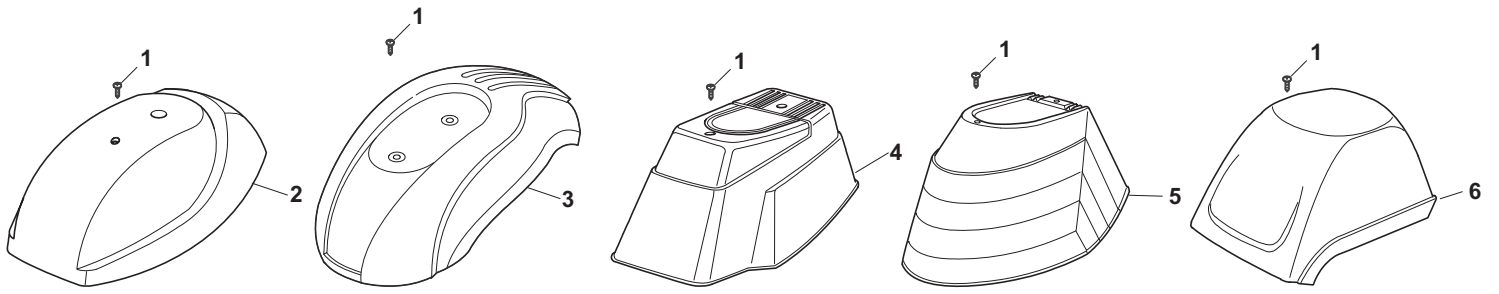

POS	PART. NO	Q.ty	DESCRIPTION	DESCRIZIONE	DESCRIPTION	BESCHREIBUNG	REMARKS
2	322785210/0	1	Support, Cover	Supporto Capottina	Support Capot	Halter, Haube	
3	112728710/0	4	Screw	Vite	Vis	Schraube	
4	118563641/1	1	Motor Atb	Motore ATB	Moteur ATB	Motor ATB	
5	118740054/0	1	Fan Motor Atb	Ventola Per Motore Atb	Ventilateur Moteur Atb	Lüfter Motor Atb	
6	118222039/0	1	Condenser 25 µf	Condensatore 25 µf	Condenseur 25 µf	Kondensator 25 µf	
7	112735410/0	4	Screw	Vite	Vis	Schraube	
8	112583500/0	4	Grower	Grower	Grower	Federring	
9	112293200/0	4	Nut	Dado	Ecrou	Mutter	
10	322207211/4	1	Flange	Flangia	Bride	Flansch	
11	322720360/2	1	Ventilation Screen	Schermo	Ecran Ventilation	Lüftungsschirm	
12	112691800/0	4	Screw	Vite	Vis	Schraube	
13	112139440/0	1	Feather	Linguetta	Clavette	Keil	
14	322170960/1	1	Spacer	Distanziale	Entretoise	Distanzring	
15	322463186/3	1	Hub	Mozzo	Moyeu	Nabe	
16	181004346/3	1	Blade Standard	Coltello Standard	Lame Standard	Messer Standard	
16	181004397/0	1	Blade Winged	Coltello Alettato	Lame Ailettée	Messer Flügel	
17	112583500/0	2	Grower	Grower	Grower	Federring	
18	112793101/0	2	Screw	Vite	Vis	Schraube	
19	381004352/1	1	Screw	Vite	Vis	Schraube	
20	322601911/1	1	Pulley	Puleggia	Poulie	Riemenscheibe	
21	112728680/0	2	Screw	Vite	Vis	Schraube	