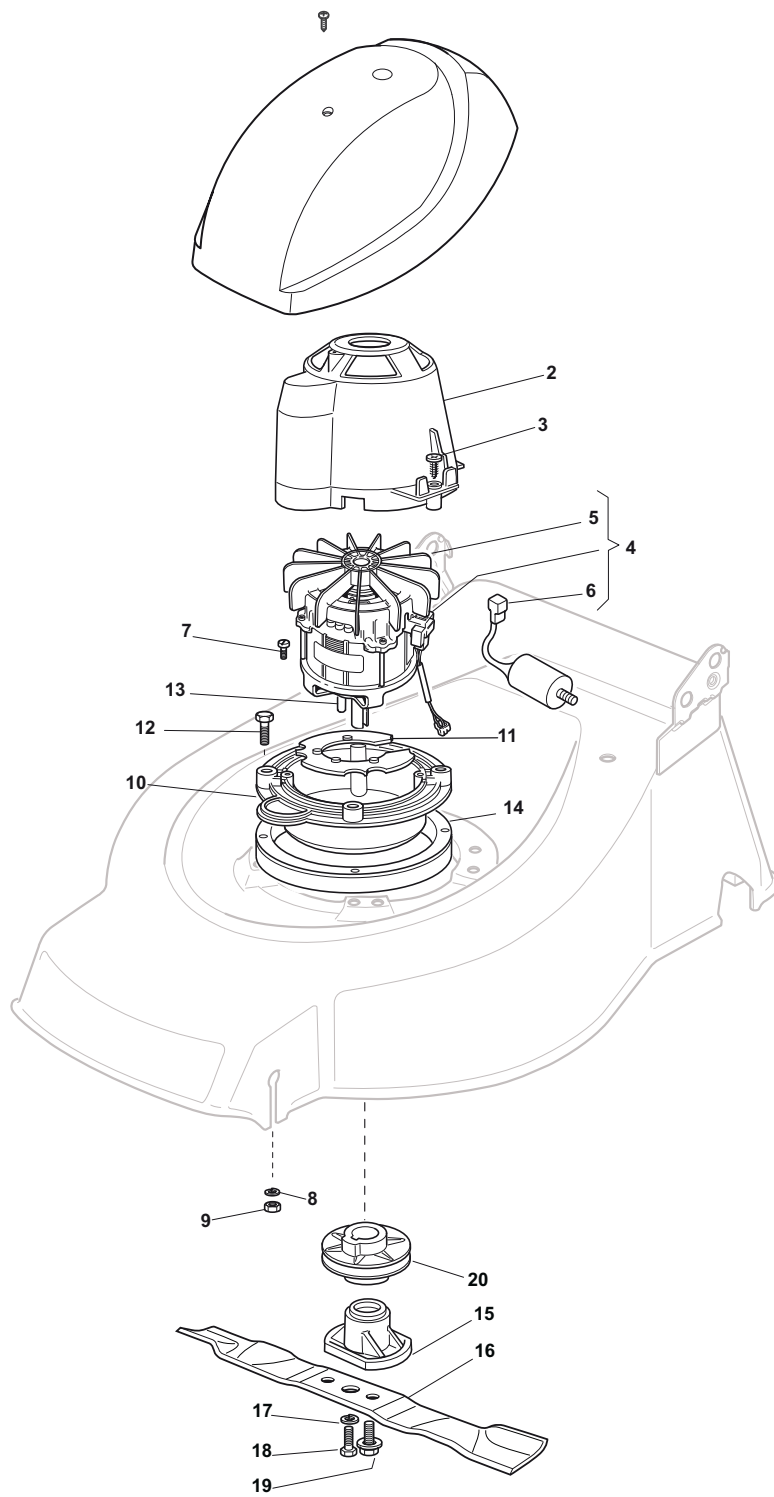

POS	PART. NO	Q.ty	DESCRIPTION	DESCRIZIONE	DESCRIPTION	BESCHREIBUNG	REMARKS
2	322785210/0	1	Support, Cover	Supporto Capottina	Support Capot	Halter, Haube	
3	112728710/0	4	Screw	Vite	Vis	Schraube	
4	118563641/1	1	Motor Atb	Motore ATB	Moteur ATB	Motor ATB	
5	118740054/0	1	Fan Motor Atb	Ventola Per Motore Atb	Ventilateur Moteur Atb	Lüfter Motor Atb	
6	118222039/0	1	Condenser 25 µf	Condensatore 25 µf	Condenseur 25 µf	Kondensator 25 µf	
7	112735410/0	4	Screw	Vite	Vis	Schraube	
8	112583500/0	4	Grower	Grower	Grower	Federring	
9	112293200/0	4	Nut	Dado	Ecrou	Mutter	
10	322207211/4	1	Flange	Flangia	Bride	Flansch	
11	322720360/2	1	Ventilation Screen	Schermo	Ecran Ventilation	Lüftungsschirm	
12	112691800/0	4	Screw	Vite	Vis	Schraube	
13	112139440/0	1	Feather	Linguetta	Clavette	Keil	
14	322170960/1	1	Spacer	Distanziale	Entretoise	Distanzring	
15	322463186/3	1	Hub	Mozzo	Moyeu	Nabe	
16	181004346/3	1	Blade Standard	Coltello Standard	Lame Standard	Messer Standard	
16	181004397/0	1	Blade Winged	Coltello Alettato	Lame Ailettée	Messer Flügel	
17	112583500/0	2	Grower	Grower	Grower	Federring	
18	112793101/0	2	Screw	Vite	Vis	Schraube	
19	381004352/1	1	Screw	Vite	Vis	Schraube	
20	322601911/1	1	Pulley	Puleggia	Poulie	Riemenscheibe	
21	112728680/0	2	Screw	Vite	Vis	Schraube