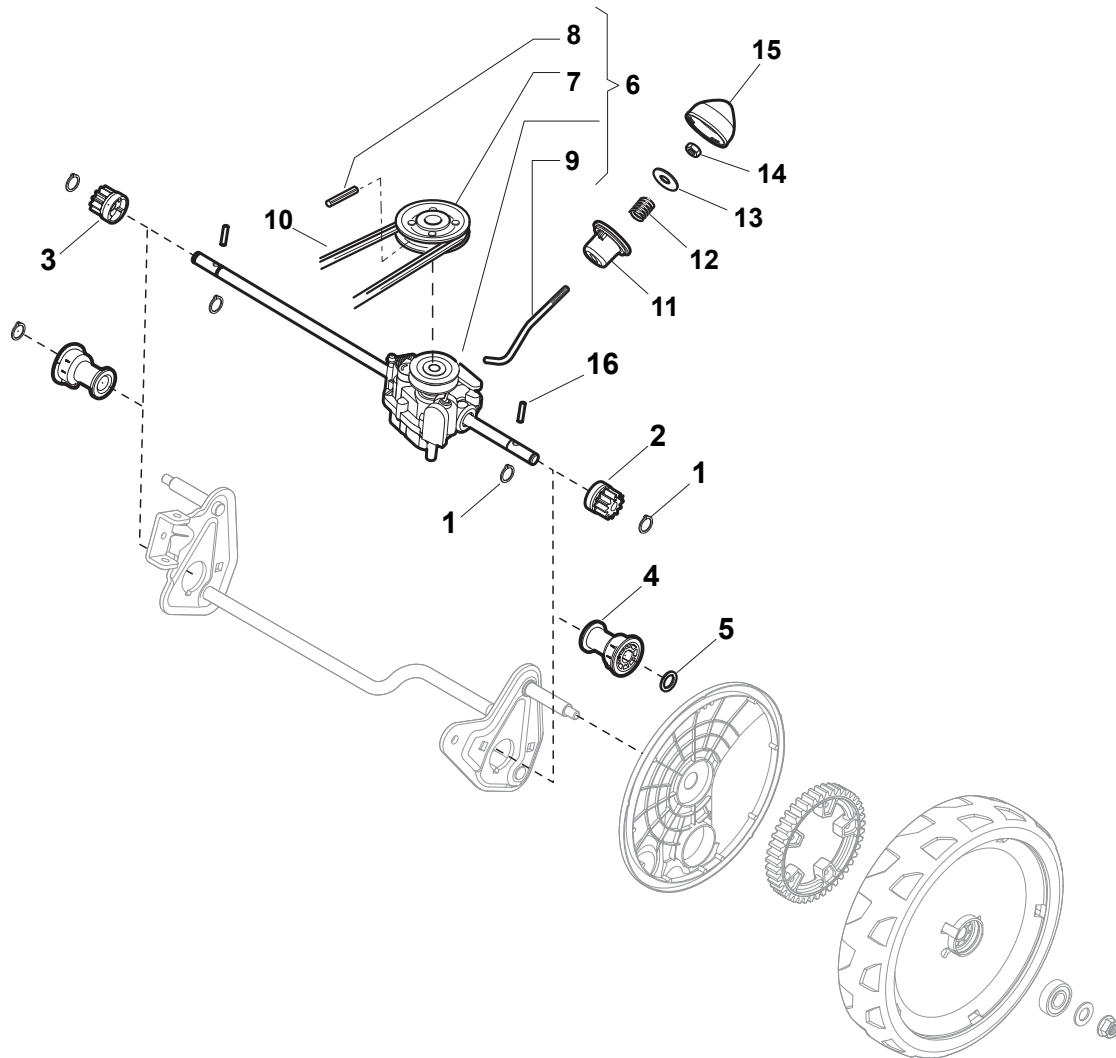

POS	PART. NO	Q.ty	DESCRIPTION	DESCRIZIONE	DESCRIPTION	BESCHREIBUNG	REMARKS
1	381006603/0	1	Handle, Upper Part	Manico, Parte Sup	Mancheron, Partie Superieure	Holm, Oberteil	
2	122192000/1	2	Clamp	Staffa	Etrier	Bride	
3	118710628/0	1	Dead Hand Switch	Salvamotore	Int. Main Morte	Tot Manschalter	AUS-NZ
3	381600500/2	1	Dead Hand Switch	Salvamotore	Int. Main Morte	Tot Manschalter	CE
3	381600501/2	1	Dead Hand Switch	Salvamotore	Int. Main Morte	Tot Manschalter	CH
3	381600502/2	1	Dead Hand Switch	Salvamotore	Int. Main Morte	Tot Manschalter	UK
4	112728701/0	2	Screw	Vite	Vis	Schraube	
5	322195101/4	1	Fairlead	Fermacavo	Fixation Cable	Kabelbefestigung	
11	112735103/0	3	Screw	Vite	Vis	Schraube	
12	112523040/0	3	Washer	Rosetta	Rondelle	Scheibe	
13	122680006/1	3	Washer	Rosetta	Rondelle	Scheibe	
14	322806518/2	1	Support, R	Supporto Dx	Support D	Halter, Rechter	
15	122020320/0	1	Fairlead Bearing	Aggancio	Support Serrecable	Kabelhalter	
16	322806519/2	1	Support, L	Supporto Sx	Support G	Halter, Linker	
17	181001245/1	1	Driving Lever	Leva Trazione	Levier Traction	Antriebhebel	
18	122806520/0	1	Support, Adjuster	Supporto Registro	Support Ecrou Reg.	Halter, Regler	
20	381030012/0	1	Cable, Rear Drive	Cavo Comando Trazione	Câble, Comm. Traction	Kabel, Antrieb