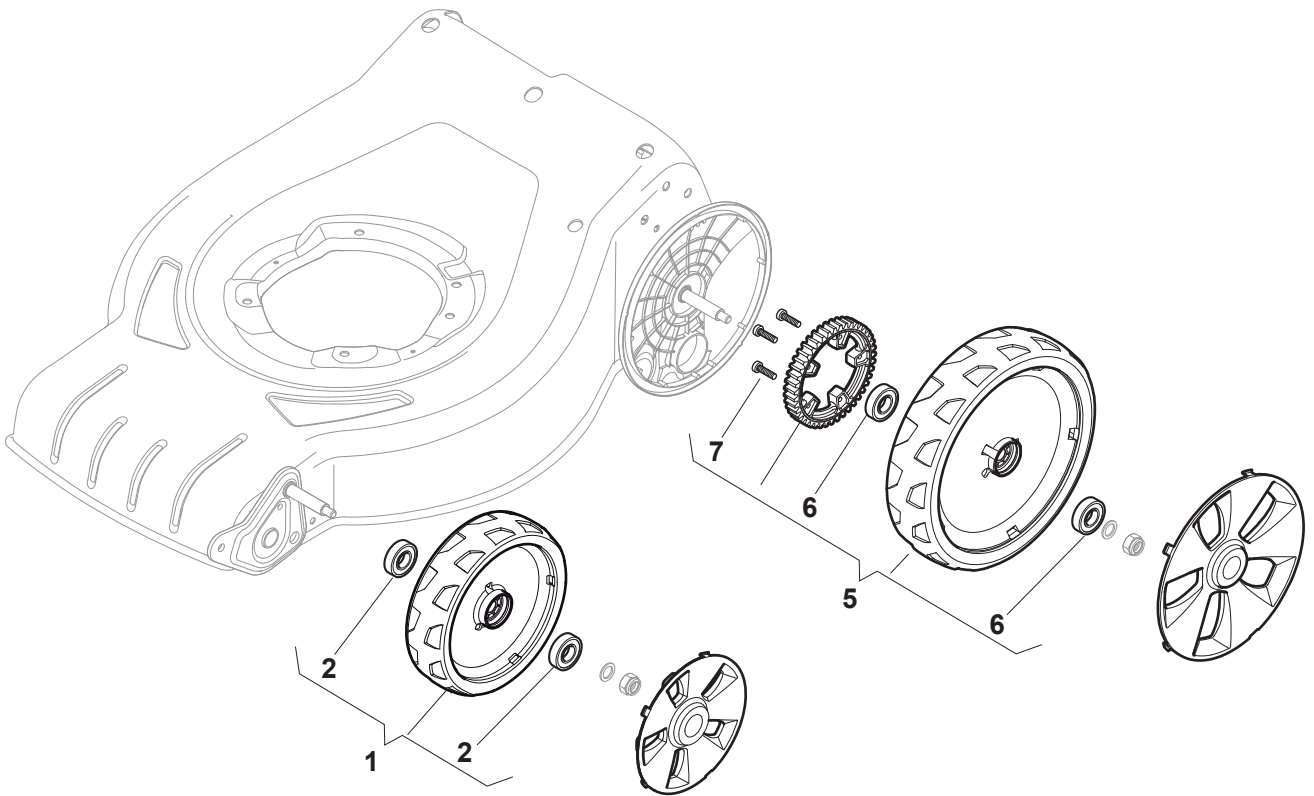

POS	PART. NO	Q.ty	DESCRIPTION	DESCRIZIONE	DESCRIPTION	BESCHREIBUNG	REMARKS
1	381007445/1	2	Wheel Ø 180	Ruota Ø 180	Roue Ø 180	Rad Ø 180	
2	322042064/0	4	Bush	Bussola	Douille	Büchse	
5	381007466/1	2	Wheel Ø 240	Ruota Ø 240	Roue Ø 240	Rad Ø 240	
6	322042064/0	4	Bush	Bussola	Douille	Büchse	
7	112728706/0	6	Screw	Vite	Vis	Schraube