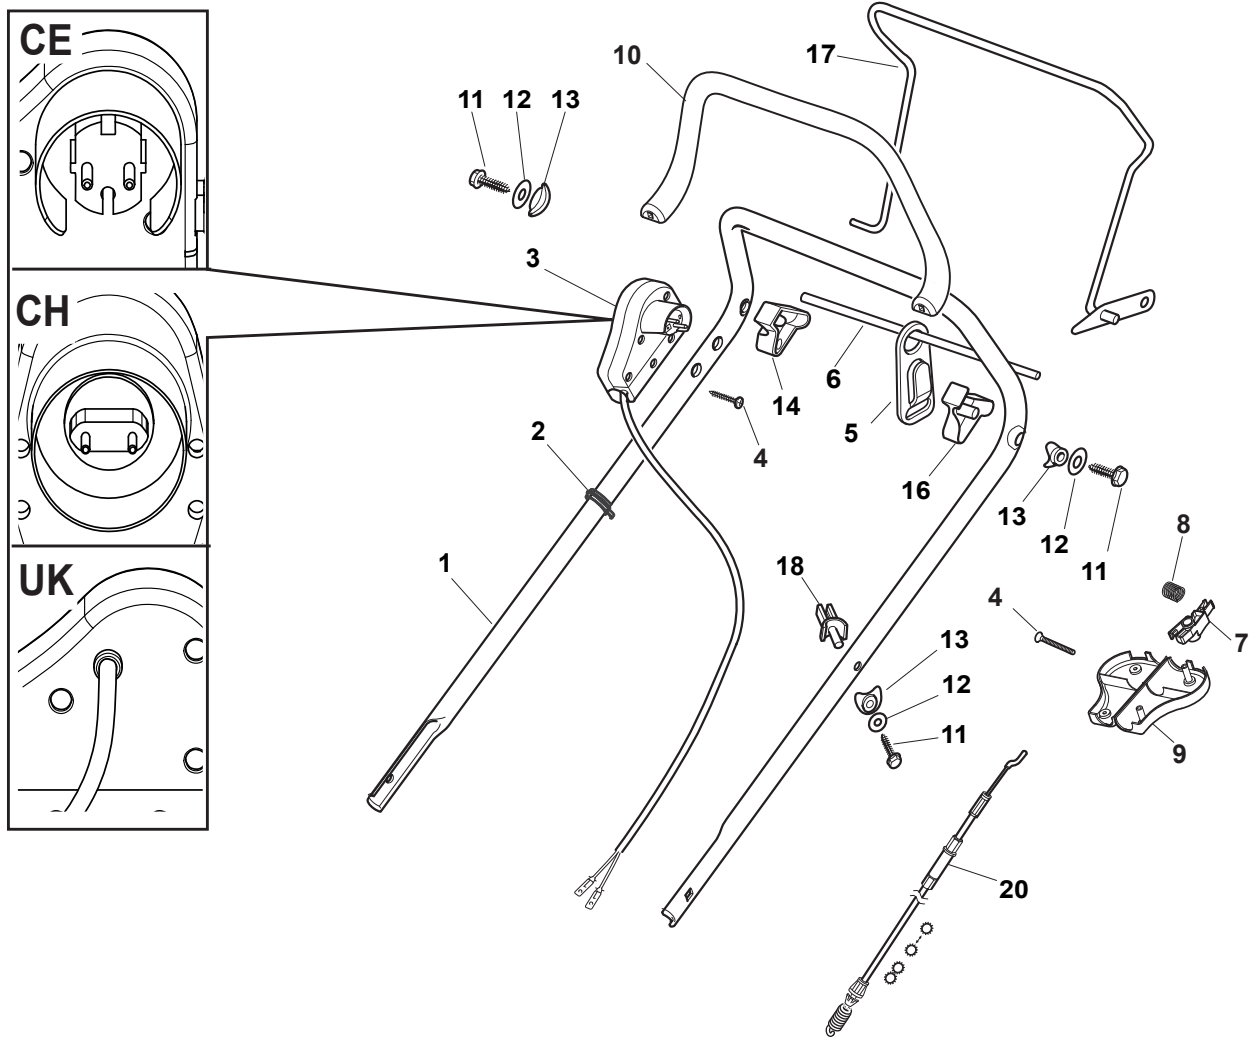

POS	PART. NO	Q.ty	DESCRIPTION	DESCRIZIONE	DESCRIPTION	BESCHREIBUNG	REMARKS
1	381006735/0	1	Handle, Lower Part	Parte Inf Maniglia	Poignée, Partie Inferieure	Griff, Unterteil	
2	112819110/0	2	Screw	Vite	Vis	Schraube	
3	112523060/0	2	Washer	Rosetta	Rondelle	Scheibe	
4	122399900/0	2	Knob	Manopolina	Poignée	Griff	Black
4	322399840/0	2	Knob	Manopolina	Poignée	Griff	Yellow
5	112293200/0	2	Nut	Dado	Ecrou	Mutter	
6	322551582/0	2	Isolation Plate	Piastrina Isolamento	Plaquette De Isolement	Absonderung Platte	
7	112819110/0	2	Screw	Vite	Vis	Schraube	
8	112523060/0	2	Washer	Rosetta	Rondelle	Scheibe	
9	122399900/0	2	Knob	Manopolina	Poignée	Griff	Black
9	322399840/0	2	Knob	Manopolina	Poignée	Griff	Yellow
10	112293200/0	2	Nut	Dado	Ecrou	Mutter	
11	112155000/0	2	Nut	Dado	Ecrou	Mutter	
12	112521350/0	2	Washer	Rosetta	Rondelle	Scheibe	
13	112521350/0	2	Washer	Rosetta	Rondelle	Scheibe	
14	112793701/0	2	Screw	Vite	Vis	Schraube	
15	381008698/0	1	Outfit, Screws	Dotazione Viteria	Dotation Visserie	Satz, Schrauben	Black
15	381008699/0	1	Outfit, Screws	Dotazione Viteria	Dotation Visserie	Satz, Schrauben	Yellow