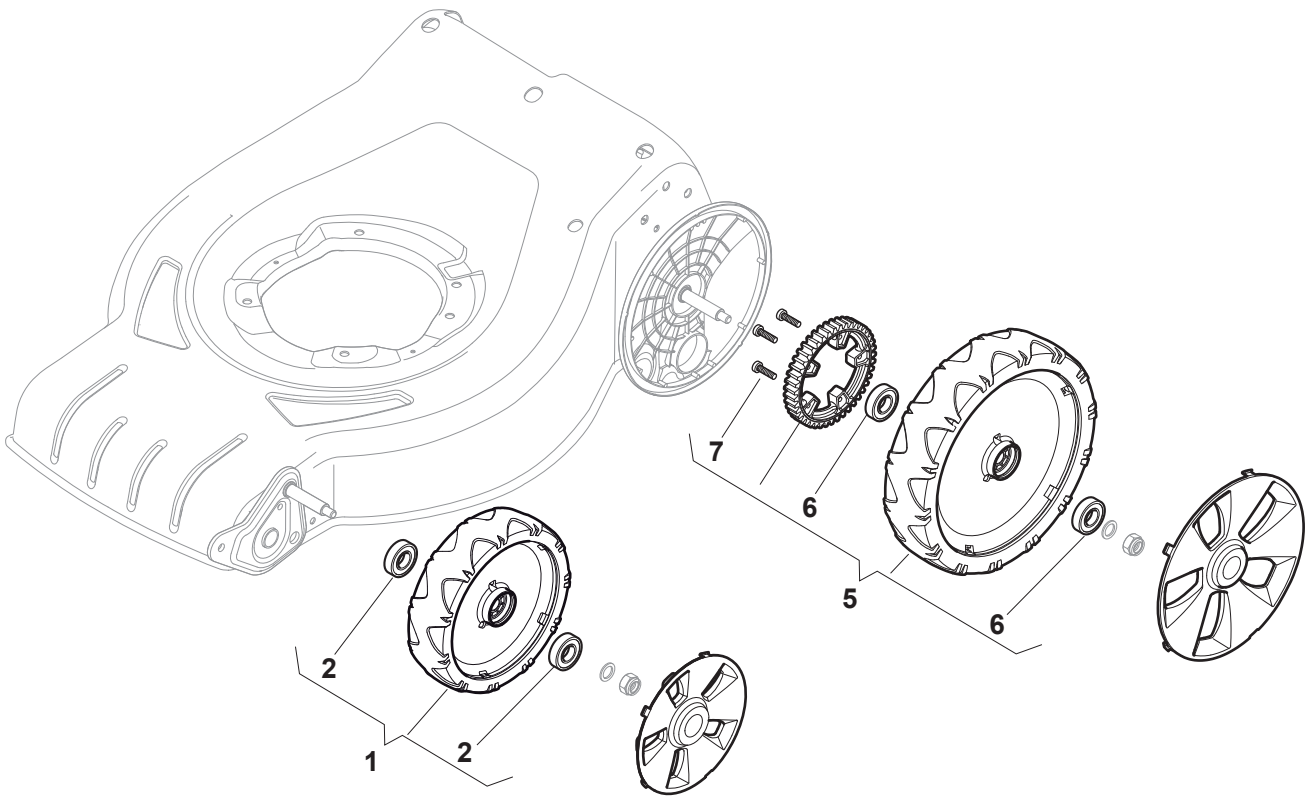

POS	PART. NO	Q.ty	DESCRIPTION	DESCRIZIONE	DESCRIPTION	BESCHREIBUNG	REMARKS
1	112608600/0	4	Seeger	Seeger	Seeger	Seeger	
2	122570120/1	1	Pinion L	Pignone Sx	Pignon G	Ritzel Linkes	
3	122570110/1	1	Pinion R	Pignone Dx	Pignon D	Ritzel Rechtes	
4	322042066/0	2	Bush	Bussola	Douille	Büchse	
5	112521371/0	2	Washer	Rosetta	Rondelle	Scheibe	
6	181003092/0	1	Gear Box	Gruppo Trazione	Groupe Traction	Antrieb	
7	122601904/0	1	Pulley	Puleggia	Poulie	Riemenscheibe	
8	112645705/0	1	Pin	Perno	Pivot	Bolzen	
9	122033283/0	1	Adjustment Rod	Asta Regolazione	Tige Reglage	Verstellungstange	
10	135063800/0	1	Belt	Cinghia	Courroire	Riemen	
11	122041957/1	1	Bush	Bussola	Douille	Büchse	
12	122450063/0	1	Spring	Molla	Ressort	Feder	
13	322680009/0	1	Washer	Rosetta	Rondelle	Scheibe	
14	112154510/0	1	Nut	Dado	Ecrou	Mutter	
15	122110230/0	1	Cap	Puntale	Bouchon	Gummistopfen	
16	122753000/0	2	Pin	Perno	Pivot	Bolzen