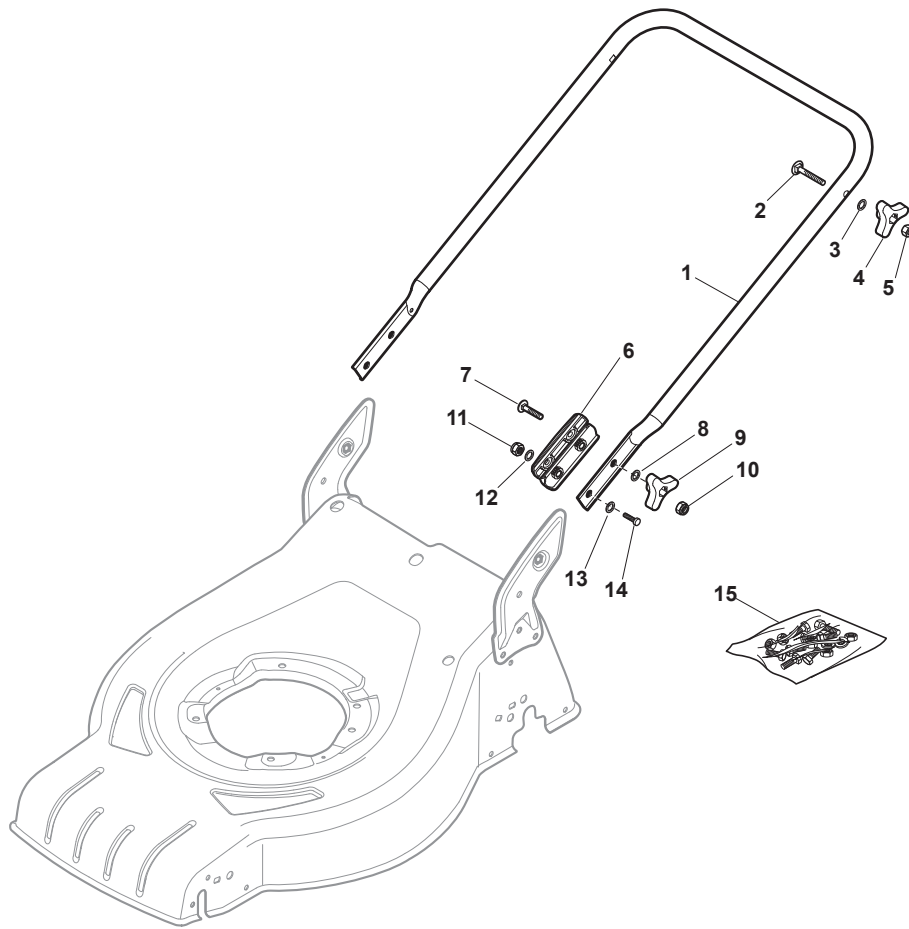

POS	PART. NO	Q.ty	DESCRIPTION	DESCRIZIONE	DESCRIPTION	BESCHREIBUNG	REMARKS
1	322226168/0	1	Mask, Black	Mascherina, Nero	Mesque, Noir	Maske, Schwarz	
2	112728698/0	2	Screw	Vite	Vis	Schraube