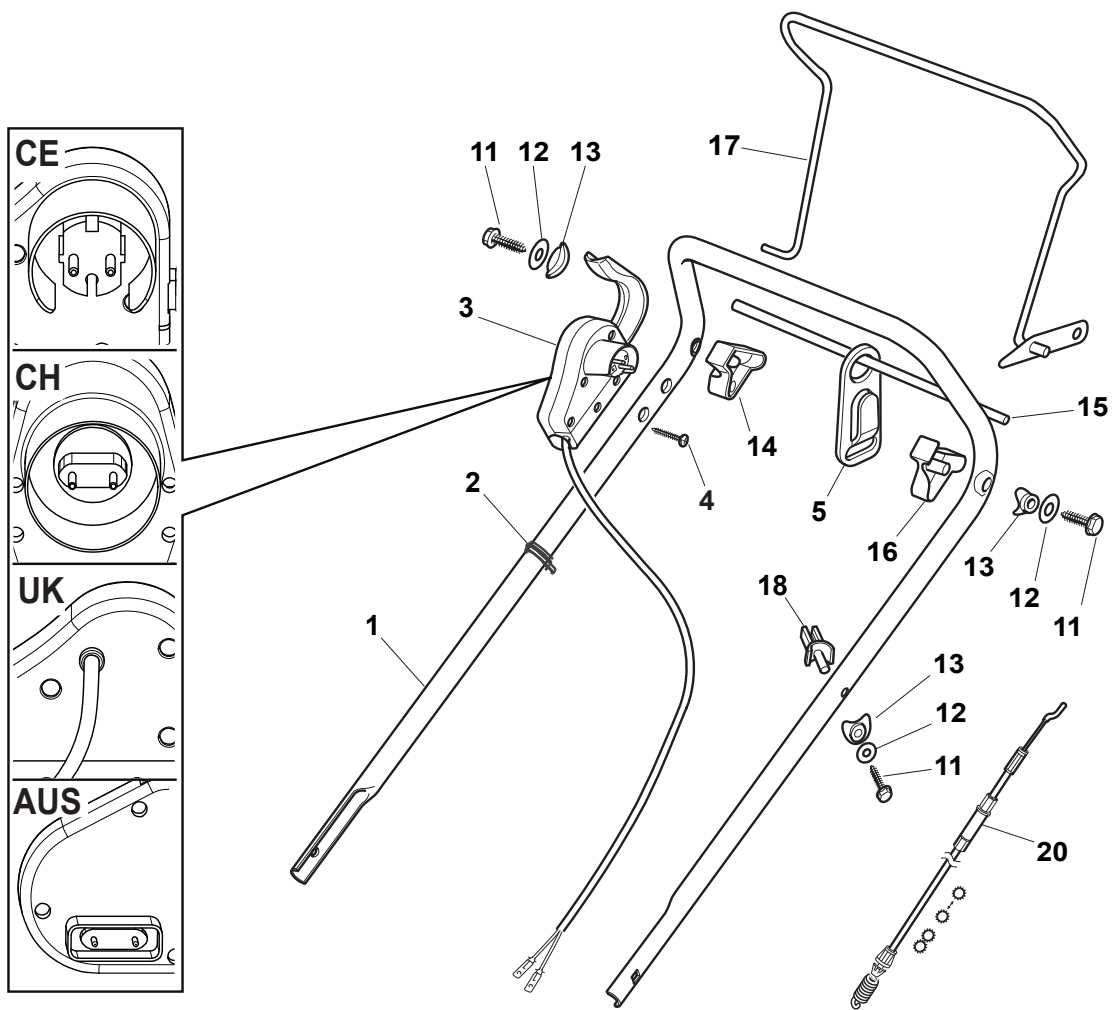

POS	PART. NO	Q.ty	DESCRIPTION	DESCRIZIONE	DESCRIPTION	BESCHREIBUNG	REMARKS
1	381006603/0	1	Handle, Upper Part	Manico, Parte Sup	Mancheron, Partie Supérieure	Holm, Oberteil	
2	122192000/1	2	Clamp	Staffa	Etrier	Bride	
3	381600503/3	1	Dead Hand Switch	Salvamotore	Int. Main Morte	Tot Manschalter	CE
3	381600504/3	1	Dead Hand Switch	Salvamotore	Int. Main Morte	Tot Manschalter	CH
3	381600505/4	1	Dead Hand Switch	Salvamotore	Int. Main Morte	Tot Manschalter	UK
4	112728701/0	4	Screw	Vite	Vis	Schraube	
5	322195101/4	1	Fairlead	Fermacavo	Fixation Cable	Kabelbefestigung	
6	122010251/0	1	Rod, Fairlead Bearing	Asta Aggancio Fermacavo	Tige Support Serrecable	Stange, Kabelhalter	
7	322230350/1	1	Fulcrum Pin	Perno Fulcro	Pivot	Gelenkpunkt	
8	122450115/0	1	Spring	Molla	Ressort	Feder	
9	322785144/1	1	Support	Supporto	Support	Halter	
10	322322881/1	1	Lever, Engine Brake Black	Leva Freno Motore Nero	Levier Frein Moteur Noir	Hebel, Motorbremse Schwarz	
10	322322884/1	1	Lever, Engine Brake Red	Leva Freno Motore, Rosso	Levier Frein Moteur Rouge	Hebel, Motorbremse, Rot	
10	322322885/1	1	Lever, Engine Brake Yellow	Leva Freno Motore, Giallo	Levier Frein Moteur Jaune	Hebel, Motorbremse, Gelb	
11	112735103/0	3	Screw	Vite	Vis	Schraube	
12	112523040/0	3	Washer	Rosetta	Rondelle	Scheibe	
13	122680006/1	3	Washer	Rosetta	Rondelle	Scheibe	
14	322806518/2	1	Support, R	Supporto Dx	Support D	Halter, Rechter	
16	322806519/2	1	Support, L	Supporto Sx	Support G	Halter, Linker	
17	181001245/1	1	Driving Lever	Leva Trazione	Levier Traction	Antriebhebel	
17	181003372/0	1	Driving Lever	Leva Trazione	Levier Traction	Antriebhebel	
18	122806520/0	1	Support, Adjuster	Supporto Registro	Support Ecrou Reg.	Halter, Regler	
20	381030012/0	1	Cable, Rear Drive	Cavo Comando Trazione	Câble, Comm. Traction	Kabel, Antrieb