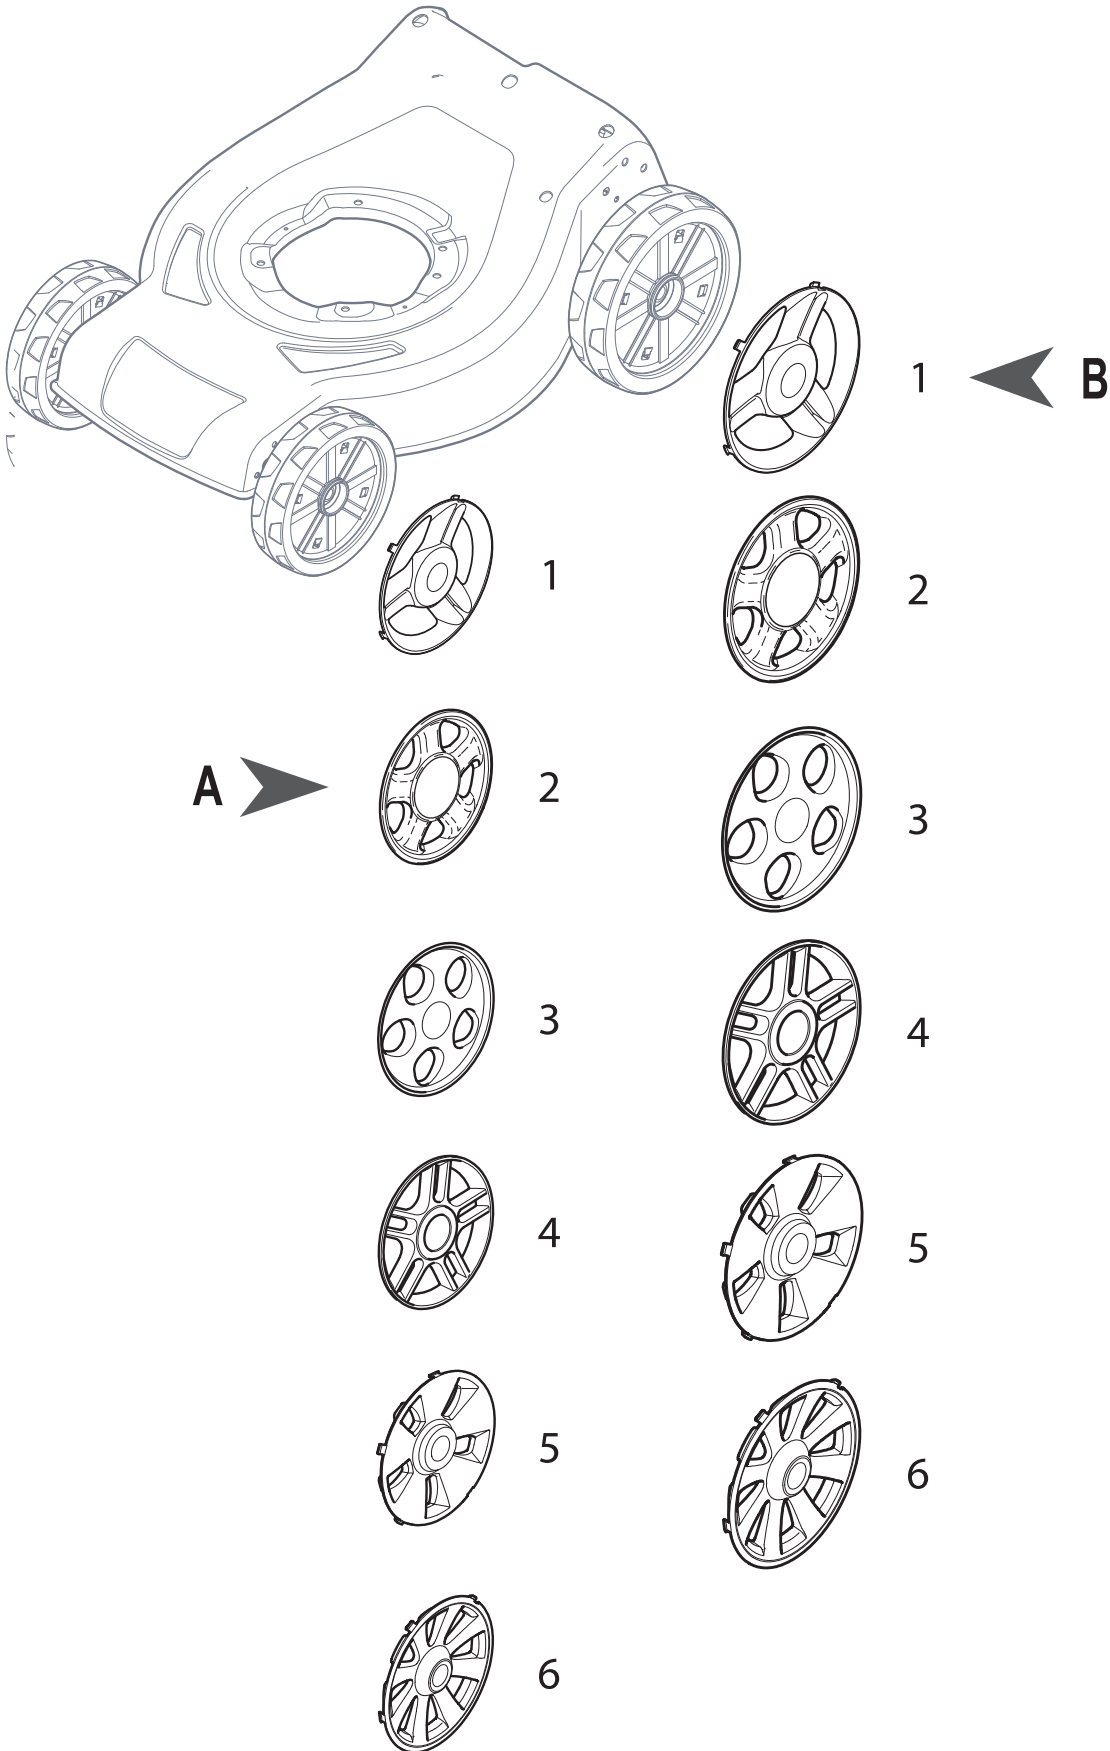

POS	PART. NO	Q.ty	DESCRIPTION	DESCRIZIONE	DESCRIPTION	BESCHREIBUNG	REMARKS
1	381007442/1	2	Wheel Ø 180	Ruota Ø 180	Roue Ø 180	Rad Ø 180	
2	322042064/0	4	Bush	Bussola	Douille	Büchse	
5	381007462/1	2	Wheel Ø 240	Ruota Ø 240	Roue Ø 240	Rad Ø 240	
6	322042064/0	4	Bush	Bussola	Douille	Büchse	
7	112728706/0	6	Screw	Vite	Vis	Schraube