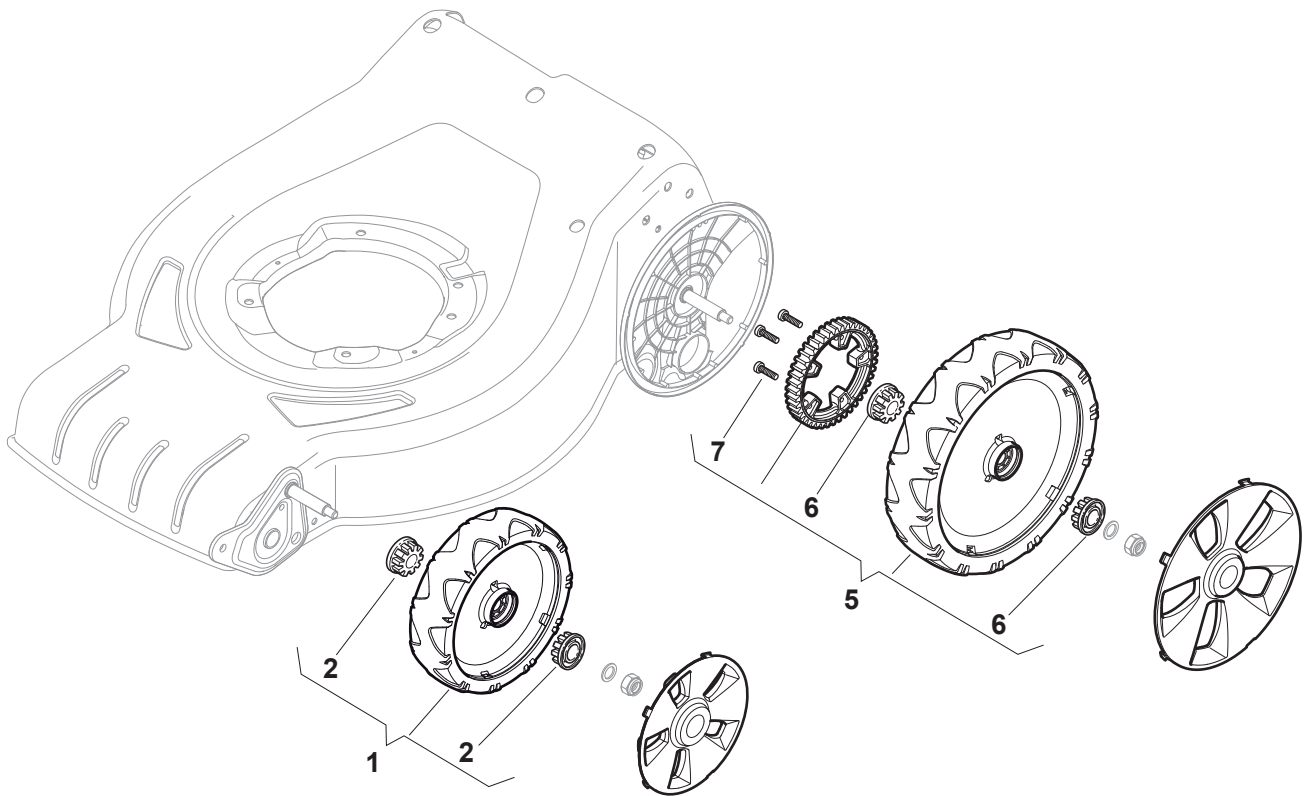

POS	PART. NO	Q.ty	DESCRIPTION	DESCRIZIONE	DESCRIPTION	BESCHREIBUNG	REMARKS
1	381007455/1	2	Wheel Ø 180	Ruota Ø 180	Roue Ø 180	Rad Ø 180	
2	119216035/0	4	Bearing	Cuscinetto	Coussinet	Lager	
5	381007467/1	2	Wheel Ø 240	Ruota Ø 240	Roue Ø 240	Rad Ø 240	
6	119216035/0	4	Bearing	Cuscinetto	Coussinet	Lager	
7	112728706/0	6	Screw	Vite	Vis	Schraube