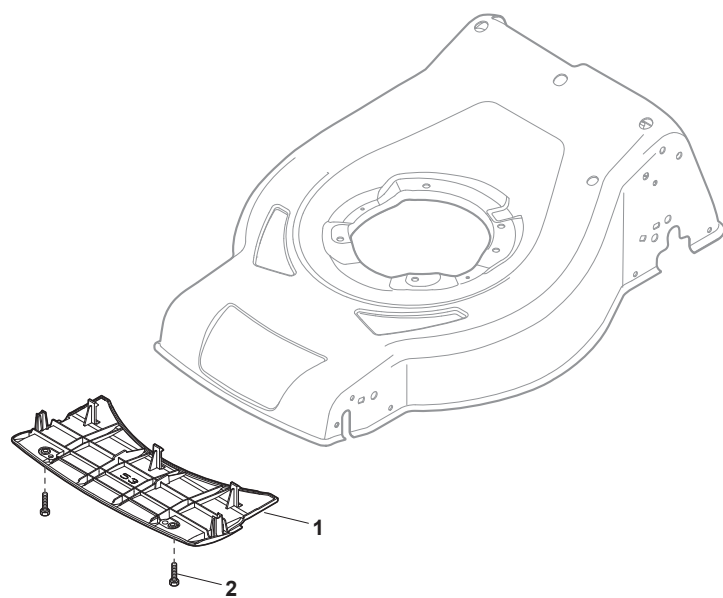

POS	PART. NO	Q.ty	DESCRIPTION	DESCRIZIONE	DESCRIPTION	BESCHREIBUNG	REMARKS
1	322545189/0	2	Plate	Piastrina	Plaquette	Plättchen	
2	322735597/1	1	Sector, Height Adjustment	Settore Regolazione Altezza	Secteur Reglage Hauteur	Sektor, Höheverstellung	
3	381005141/0	2	Support, Wheel	Supporto Ruota	Support Roue	Halter, Rad	
4	381003354/0	2	Lever, Height Adjustment	Leva Regolazione Altezza	Levier Reglage Hauteur	Hebel, Höneverstellung	
5	122519811/0	2	Pin	Perno	Pivot	Bolzen	
6	112521350/0	2	Washer	Rosetta	Rondelle	Scheibe	
7	112155000/0	2	Nut	Dado	Ecrou	Mutter	
9	322735595/1	1	Sector, Height Adjustment	Settore Regolazione Altezza	Secteur Reglage Hauteur	Sektor, Höheverstellung	
11	112728698/0	4	Screw	Vite	Vis	Schraube	
12	322545152/0	2	Plate	Piastrina	Plaquette	Plättchen	
13	381302817/0	1	Axle, Rear Wheels	Asse Ruote Posteriore	Axe Roues Arriere	Achse, Hinterrad	
14	122534131/0	1	Pin	Perno	Pivot	Bolzen	
15	381003357/0	1	Lever, Height Adjustment	Leva Regolazione Altezza	Levier Reglage Hauteur	Hebel, Höneverstellung	
16	122446192/0	1	Spring	Molla	Ressort	Feder	
17	112154510/0	1	Nut	Dado	Ecrou	Mutter	
18	322600205/0	2	Wheel Protection	Prot. Ruote	Protection Roue	Schütz, Räder	
21	112521350/0	2	Washer	Rosetta	Rondelle	Scheibe	
22	112155000/0	2	Nut	Dado	Ecrou	Mutter	