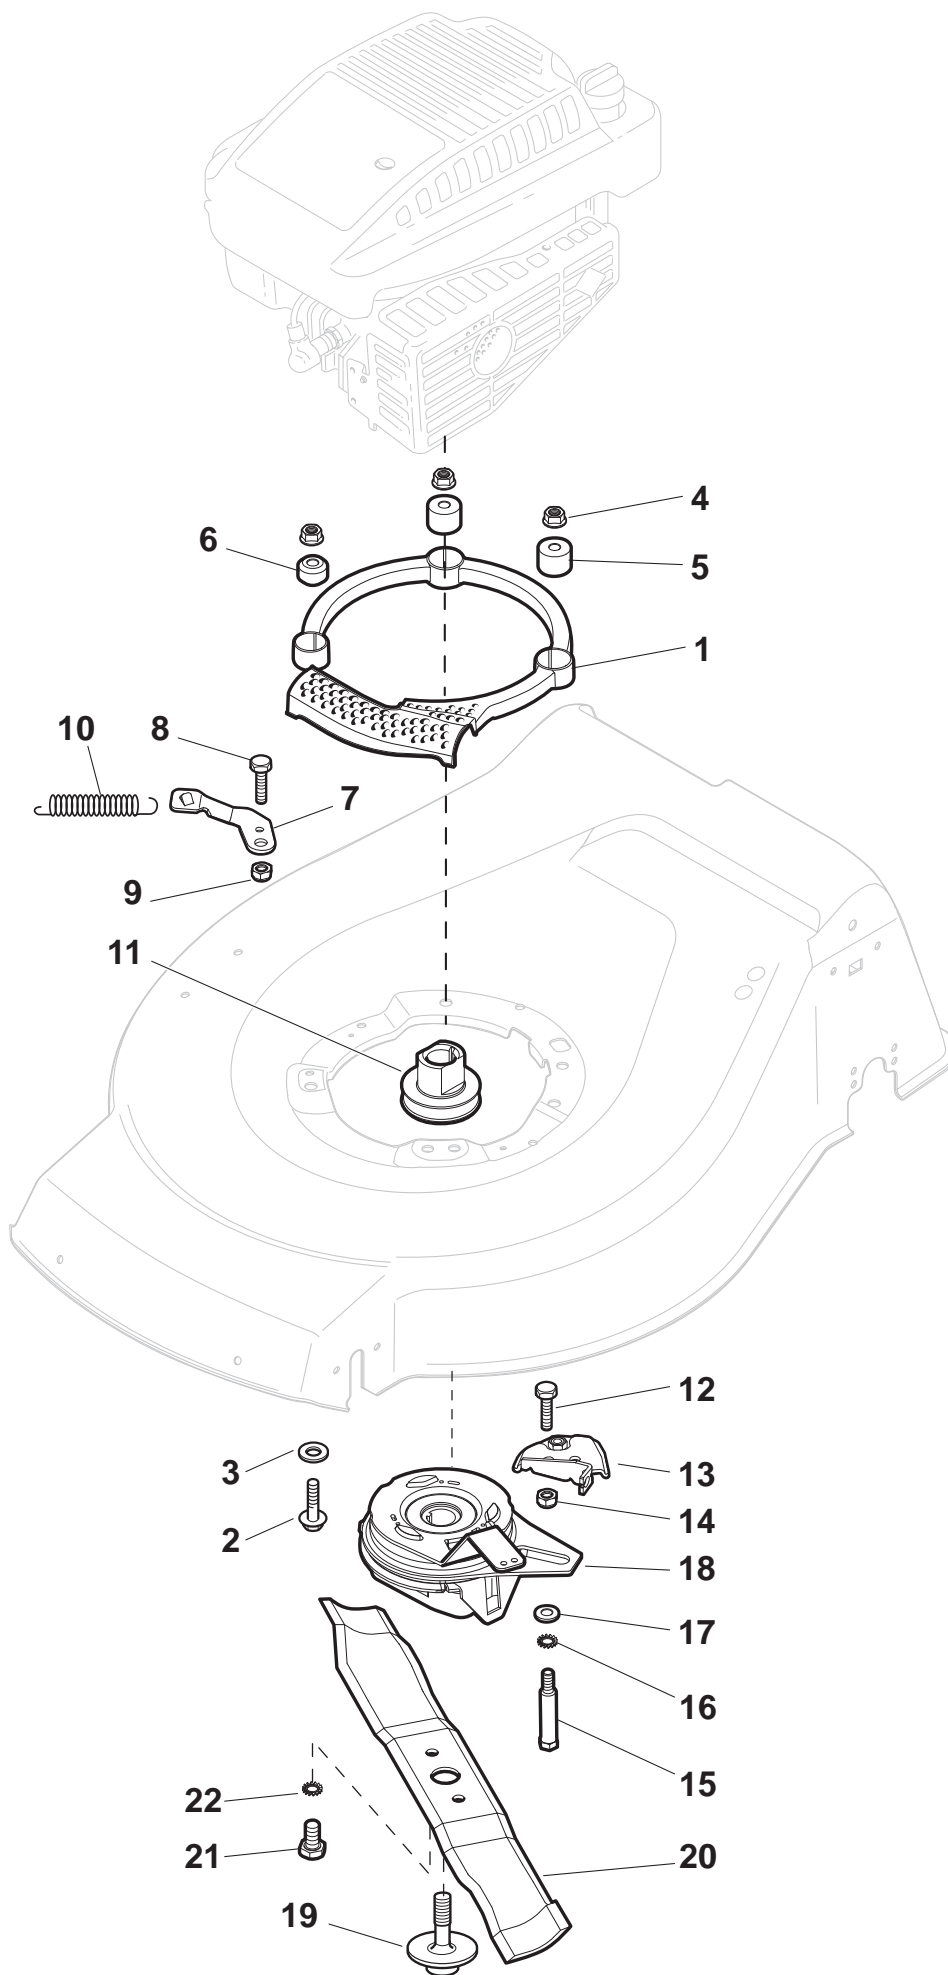

POS	PART. NO	Q.ty	DESCRIPTION	DESCRIZIONE	DESCRIPTION	BESCHREIBUNG	REMARKS
1	322170963/0	1	Protection	Cappuccio	Capuchon	Stecker	
2	112691700/0	2	Screw	Vite	Vis	Schraube	B&S
2	112691700/0	3	Screw	Vite	Vis	Schraube	HONDA
2	112692050/0	1	Screw	Vite	Vis	Schraube	B&S
3	112521350/0	3	Washer	Rosetta	Rondelle	Scheibe	
4	112154210/0	3	Nut	Dado	Ecrou	Mutter	
5	122170835/0	2	Spacer	Distanziale	Entretoise	Distanzring	
6	122170836/1	1	Spacer	Distanziale	Entretoise	Distanzring	
7	322551671/0	1	Support	Supporto	Support	Halter	
8	112791200/1	1	Screw	Vite	Vis	Schraube	
9	112154510/0	1	Nut	Dado	Ecrou	Mutter	
10	122446188/0	1	Spring	Molla	Ressort	Feder	
11	122601922/0	1	Pulley, Crankshaft Ø 22.2	Puleggia, Albero Motore Ø 22.2	Poulie, Arbre Moteur Ø 22.2	Riemenscheibe, Motorwelle Ø 22.2	B&S-GGP Engine
11	122601923/0	1	Pulley, Crankshaft Ø 25	Puleggia, Albero Motore Ø 25	Poulie, Arbre Moteur Ø 25	Riemenscheibe, Motorwelle Ø 25	Honda Engine
12	112791200/1	2	Screw	Vite	Vis	Schraube	
13	381545335/0	1	Support	Supporto	Support	Halter	
14	112154510/0	2	Nut	Dado	Ecrou	Mutter	
15	122534127/0	1	Pin	Perno	Pivot	Bolzen	
16	112540060/0	1	Washer	Rosetta	Rondelle	Scheibe	
17	122671653/0	1	Washer	Rosetta	Rondelle	Scheibe	
18	118399051/0	1	Mechanical Clutch	Ass. Frizione Meccanica	Embrayage Mecanique	Mechanische Kupplung	
19	112735460/0	1	Screw	Vite	Vis	Schraube	
20	181004382/0	1	Blade Standard	Coltello Standard	Lame Standard	Messer Standard	
21	112540060/0	2	Washer	Rosetta	Rondelle	Scheibe	
22	112794110/0	2	Screw	Vite	Vis	Schraube