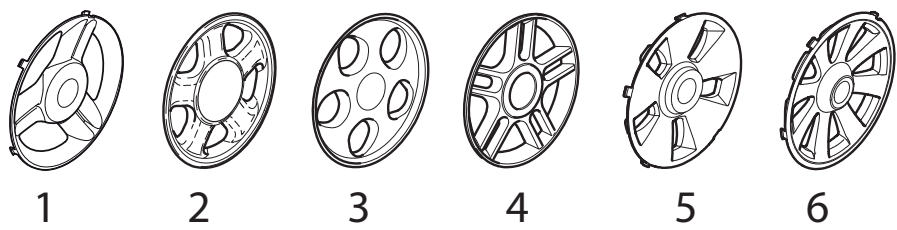

POS	PART. NO	Q.ty	DESCRIPTION	DESCRIZIONE	DESCRIPTION	BESCHREIBUNG	REMARKS
1	322110687/0	4	Hub Cap Grey	Coprimozzo Grigio	Couvre-Moyeu Gris	Radkappe Grau	
2	322110382/0	4	Hub Cap Grey	Coprimozzo Grigio	Couvre-Moyeu Gris	Radkappe Grau	
3	322110417/0	4	Hub Cap Grey	Coprimozzo Grigio	Couvre-Moyeu Gris	Radkappe Grau	
4	322110492/0	4	Hub Cap Grey	Coprimozzo Grigio	Couvre-Moyeu Gris	Radkappe Grau	
5	322110643/0	4	Hub Cap Grey	Coprimozzo Grigio	Couvre-Moyeu Gris	Radkappe Grau	
6	322110645/0	4	Hub Cap Grey	Coprimozzo Grigio	Couvre-Moyeu Gris	Radkappe Grau