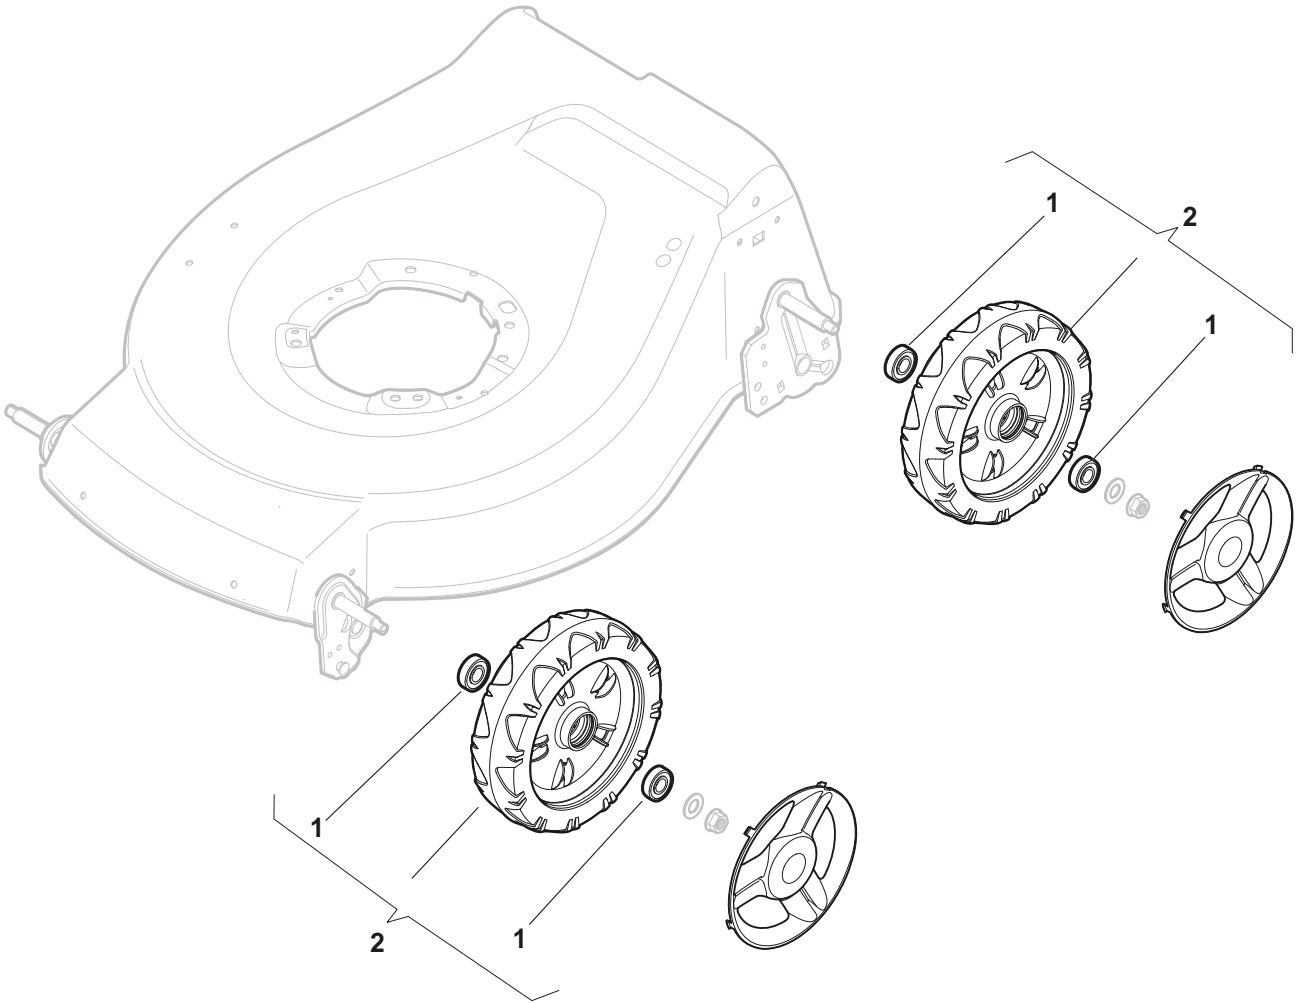

POS	PART. NO	Q.ty	DESCRIPTION	DESCRIZIONE	DESCRIPTION	BESCHREIBUNG	REMARKS
1	119216035/0	8	Bearing	Cuscinetto	Coussinet	Lager	
2	381007416/2	4	Wheel Ø 200	Ruota Ø 200	Roue Ø 200	Rad Ø 200