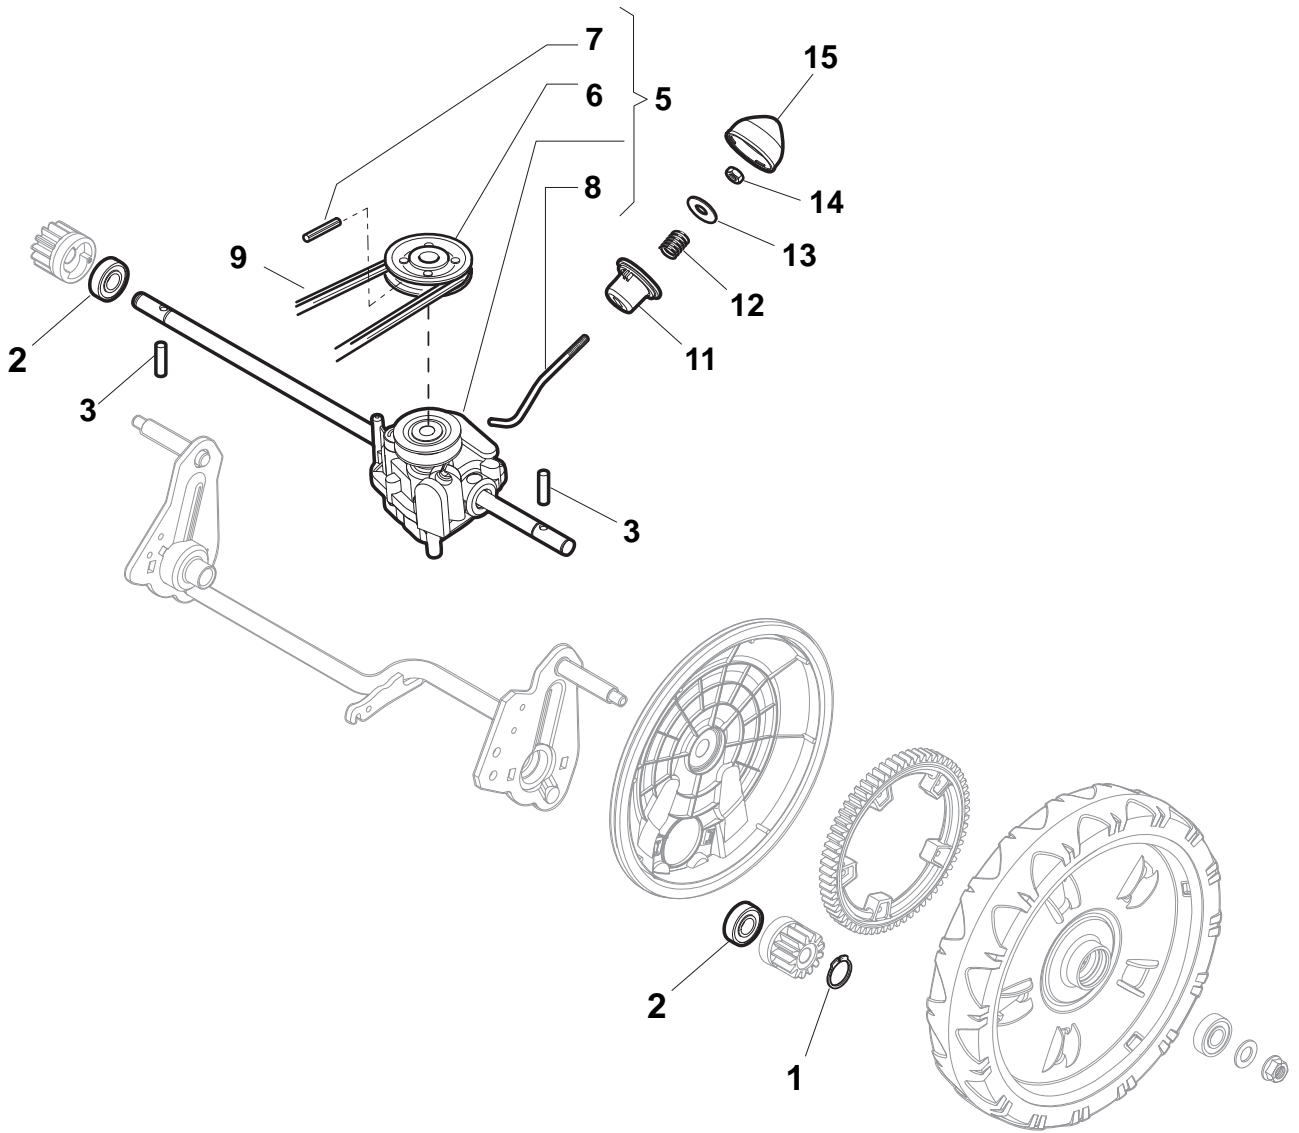

POS	PART. NO	Q.ty	DESCRIPTION	DESCRIZIONE	DESCRIPTION	BESCHREIBUNG	REMARKS
1	112608600/0	2	Seeger	Seeger	Seeger	Seeger	
2	119216035/0	2	Bearing	Cuscinetto	Coussinet	Lager	
3	122753000/0	2	Pin	Perno	Pivot	Bolzen	
5	181003092/0	1	Gear Box G.T. Dog Clutch	Gruppo Trazione G.T. Dog Clutch	Groupe Traction G.T. Dog Clutch	Antrieb G.T. Dog Clutch	Dog Clutch
5	181003076/1	1	Gear Box G.T. Cone Clutch	Gruppo Trazione G.T. Cone Clutch	Groupe Traction G.T. Cone Clutch	Antrieb G.T. Cone Clutch	Cone Clutch
6	122601904/0	1	Pulley	Puleggia	Poulie	Riemenscheibe	
7	112645705/0	1	Pin	Perno	Pivot	Bolzen	
8	122033283/0	1	Adjustment Rod	Asta Regolazione	Tige Reglage	Verstellungstange	
9	135063902/0	1	Belt	Cinghia	Courroire	Riemen	
11	122041957/1	1	Bush	Bussola	Douille	Büchse	
12	122450063/0	1	Spring	Molla	Ressort	Feder	
13	322680009/0	1	Washer	Rosetta	Rondelle	Scheibe	
14	112154510/0	1	Nut	Dado	Ecrou	Mutter	
15	122110230/0	1	Cap	Puntale	Bouchon	Gummistopfen