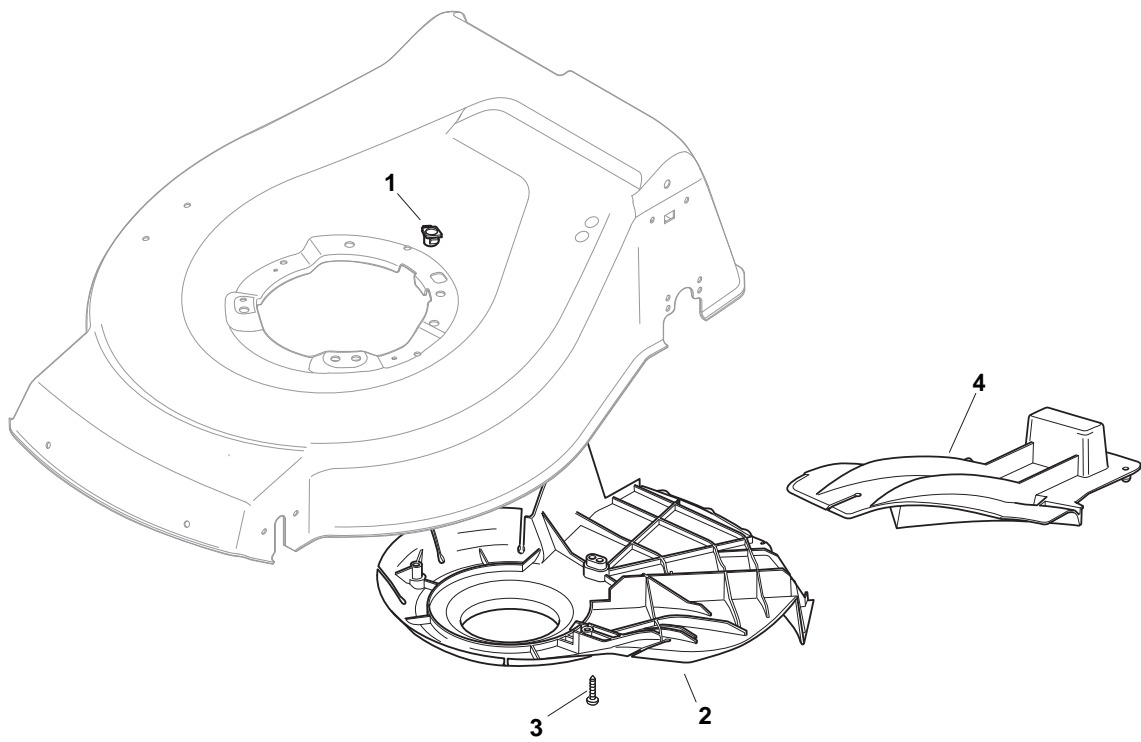

POS	PART. NO	Q.ty	DESCRIPTION	DESCRIZIONE	DESCRIPTION	BESCHREIBUNG	REMARKS
1	322291150/0	1	Rubber Insert	Inserto In Gomma	Insert De	Gummi Einsatz	
2	322060197/3	1	Protection, Belt	Carter Cinghia	Protection Courroire	Schutz, Riemen	
2	322060238/0	1	Protection, Belt	Carter Cinghia	Protection Courroire	Schutz, Riemen	BBC
3	112728530/0	3	Screw	Vite	Vis	Schraube	
4	122140222/0	1	Deflector	Deflettore	Deflecteur	Abweiser