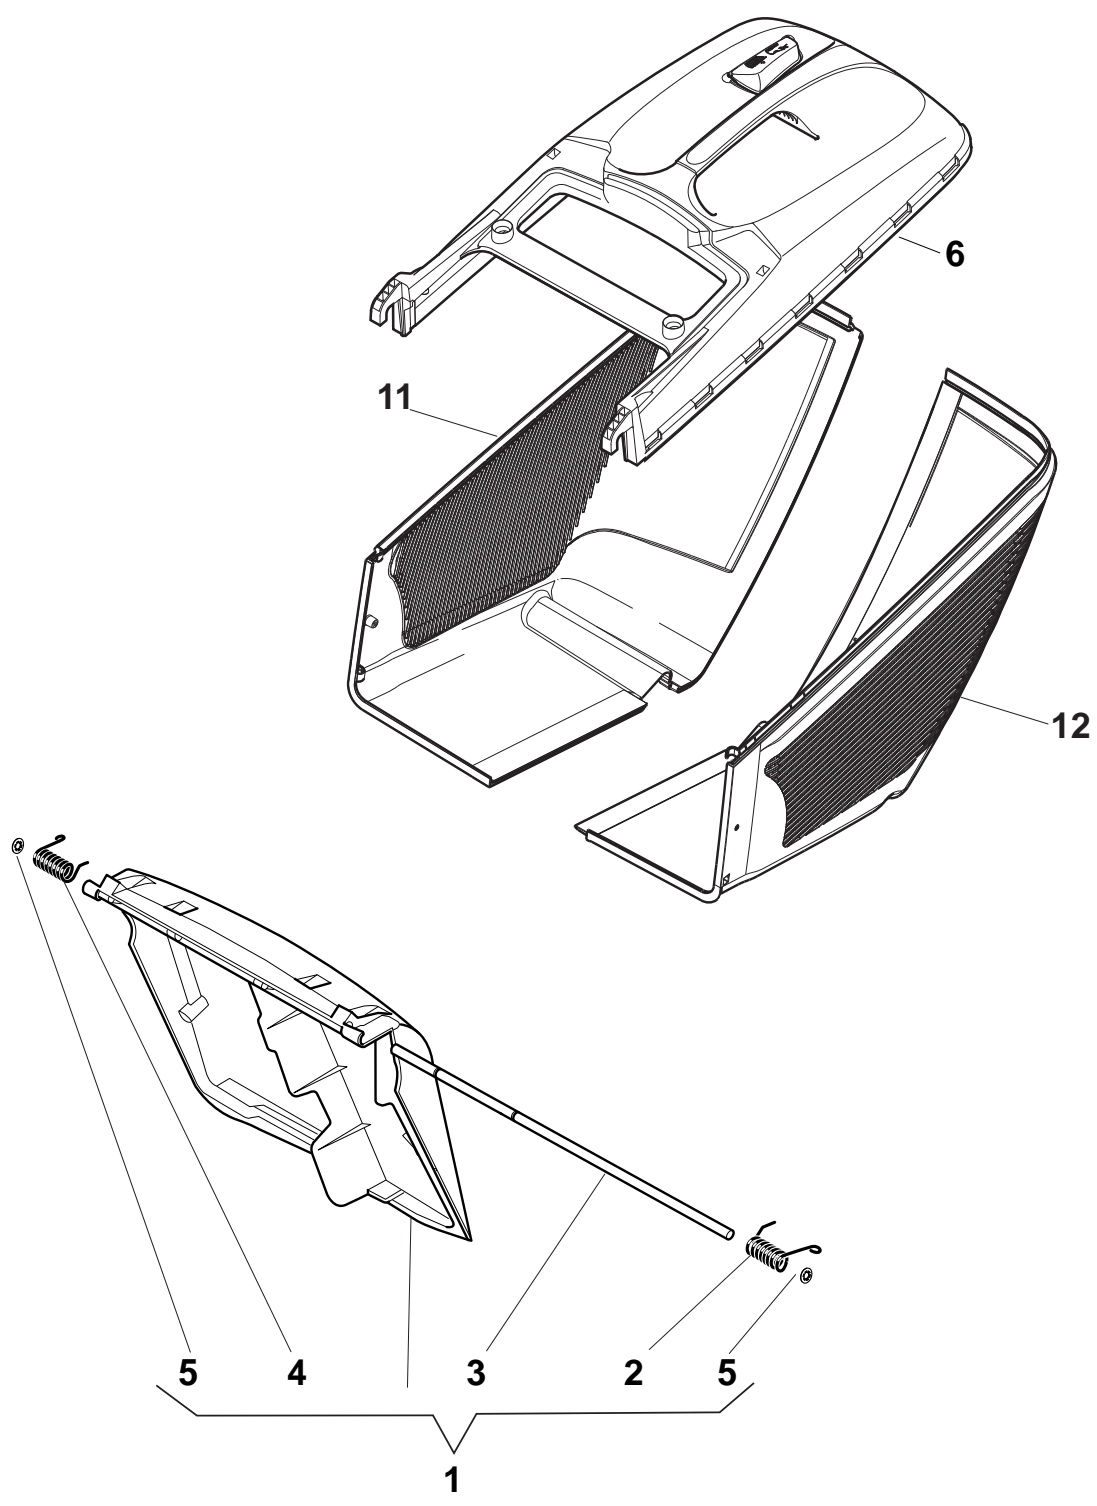

POS	PART. NO	Q.ty	DESCRIPTION	DESCRIZIONE	DESCRIPTION	BESCHREIBUNG	REMARKS
1	381008081/2	1	Stone-Guard Black	Parasassi Nero	Pare-Pierres, Noir	Prallblech, Schwarz	Black
1	381008082/2	1	Stone-Guard Yellow	Parasassi Giallo	Pare-Pierres, Jaune	Prallblech, Gelb	Yellow
2	122450466/0	1	L Spring	Molla Sx	Ressort G	Linke Feder	
3	122517882/0	1	Pin	Perno	Pivot	Bolzen	
4	122450465/0	1	R Spring	Molla Dx	Ressort D	Rechte Feder	
5	112604899/0	2	Crown Fastener	Fissatore A Corona	Fixateur A Couronne	Kronescheibe	
6	381486008/0	6	Grass-Box, Upper Part	Sacco, Parte Sup	Sac, Partie Superieure	Korb, Oberteil	Black
6	381486012/0	6	Grass-Box, Upper Part	Sacco, Parte Sup	Sac, Partie Superieure	Korb, Oberteil	Yellow
11	322486150/1	1	Grass-Box, R Lower	Sacco, Parte Inf Dx	Sac, Partie Inferieure D	Korb, R Unterteil	
12	322486151/1	1	Grass-Box, L Lower	Sacco, Parte Inf Sx	Sac, Partie Inferieure G	Korb, L Unterteil