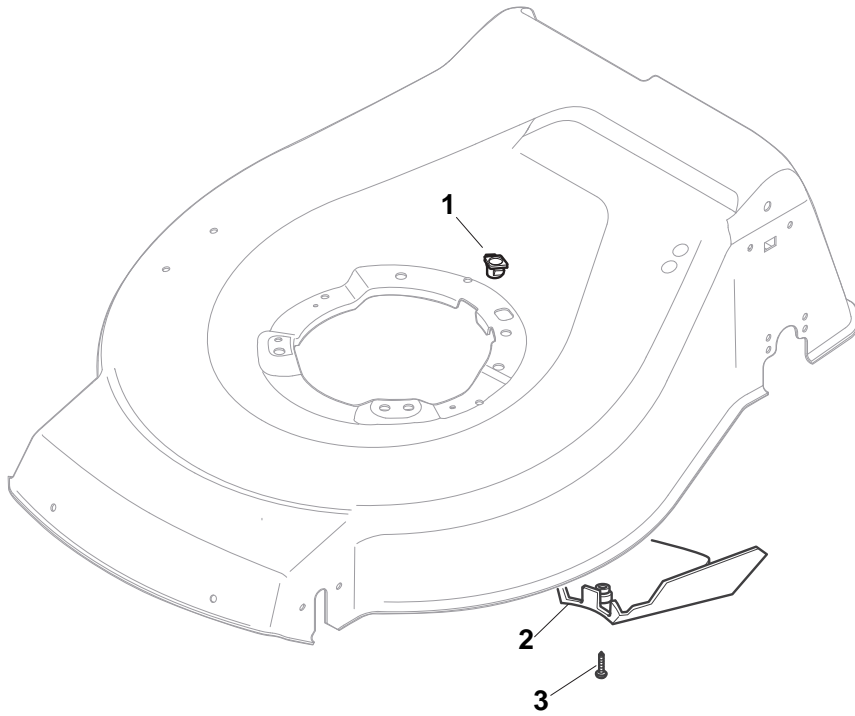

POS	PART. NO	Q.ty	DESCRIPTION	DESCRIZIONE	DESCRIPTION	BESCHREIBUNG	REMARKS
1	322291150/0	1	Rubber Insert	Inserto In Gomma	Insert De	Gummi Einsatz	
2	122060193/0	1	Protection, Belt	Carter Cinghia	Protection Courroire	Schutz, Riemen	
3	112728530/0	1	Screw	Vite	Vis	Schraube