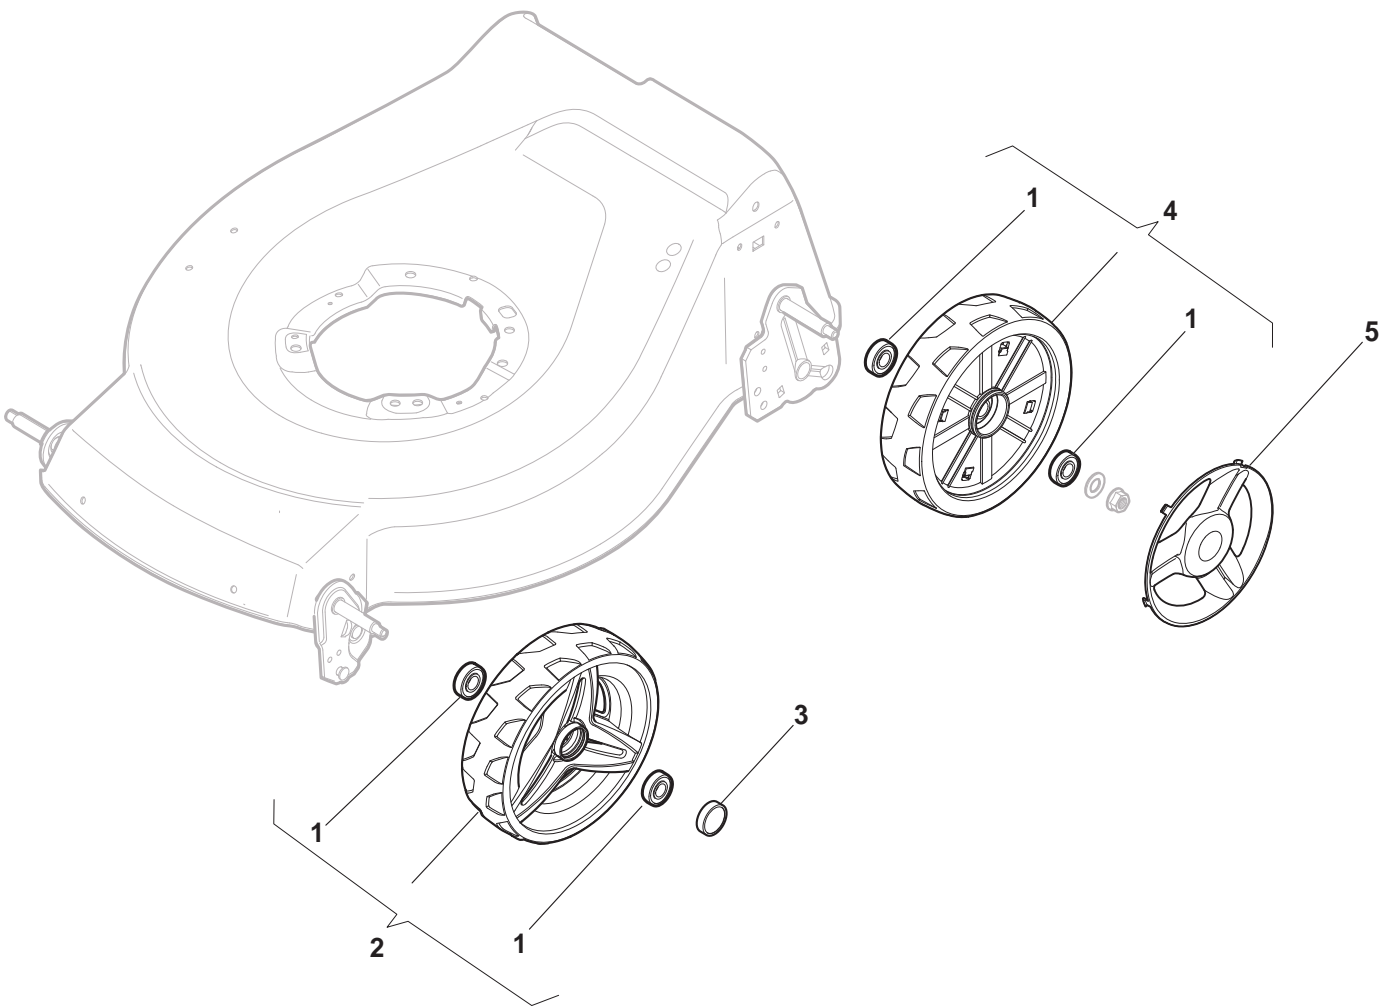

POS	PART. NO	Q.ty	DESCRIPTION	DESCRIZIONE	DESCRIPTION	BESCHREIBUNG	REMARKS
1	119216035/0	8	Bearing	Cuscinetto	Coussinet	Lager	
2	381007477/0	2	Wheel Ø 200	Ruota Ø 200	Roue Ø 200	Rad Ø 200	
3	322110640/0	2	Hub Cap Grey	Coprimozzo Grigio	Couvre-Moyeu Gris	Radkappe Grau	
4	381007483/1	2	Wheel Ø 200	Ruota Ø 200	Roue Ø 200	Rad Ø 200	
5	322110687/0	2	Hub Cap Grey	Coprimozzo Grigio	Couvre-Moyeu Gris	Radkappe Grau