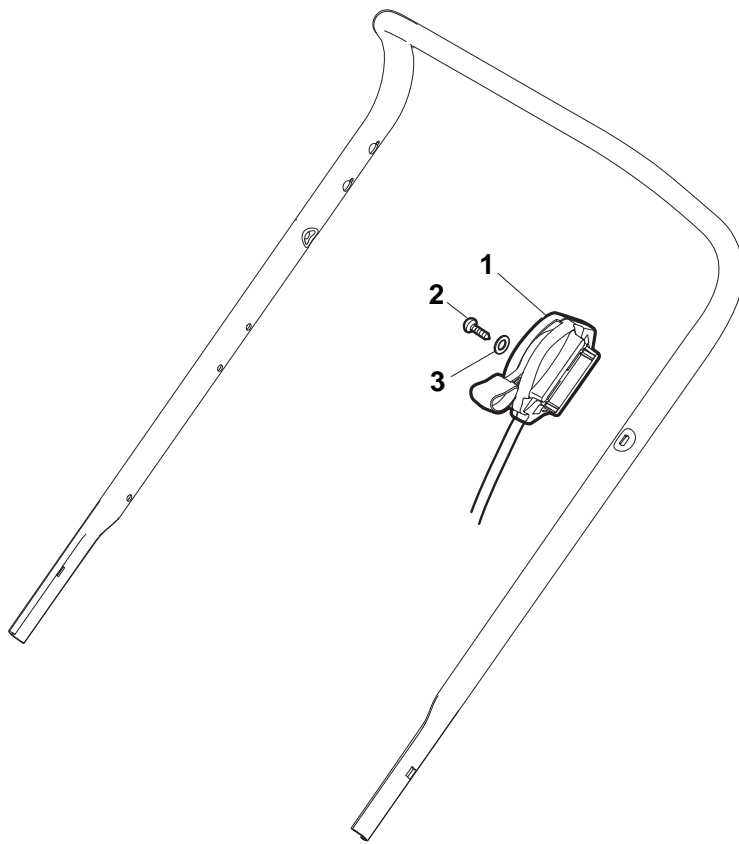

POS	PART. NO	Q.ty	DESCRIPTION	DESCRIZIONE	DESCRIPTION	BESCHREIBUNG	REMARKS
1	181005505/1	1	Throttle Cable	Cavo Acceleratore	Cable, Accelérateur	Gashebel Kabel	BBC B&S
1	181005506/1	1	Throttle Cable	Cavo Acceleratore	Cable, Accelérateur	Gashebel Kabel	BBC Honda
2	112735103/0	1	Screw	Vite	Vis	Schraube	
3	112523040/0	1	Washer	Rosetta	Rondelle	Scheibe