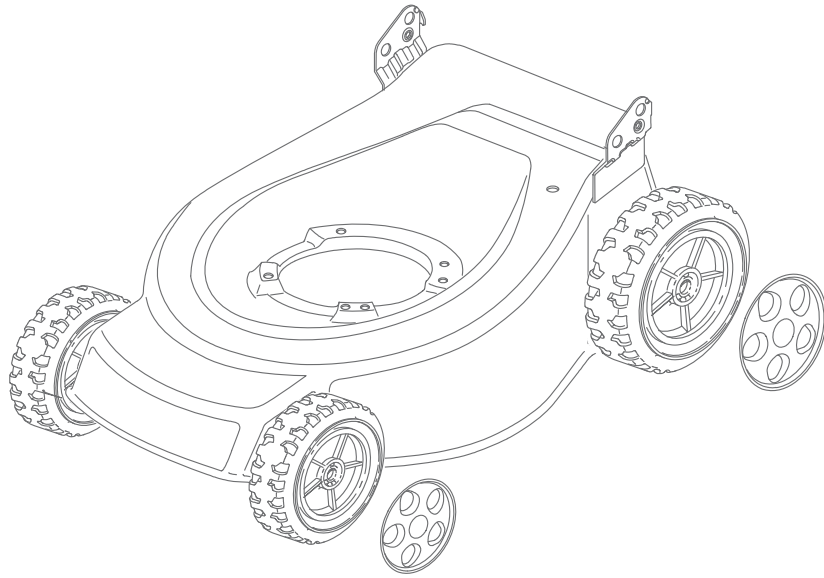

1

2

3

4

5

6

7

8

POS	PART. NO	Q.ty	DESCRIPTION	DESCRIZIONE	DESCRIPTION	BESCHREIBUNG	REMARKS
1	322110252/1	2	Hub Cap White	Coprimozzo Bianco	Couvre-Moyeu Blanc	Radkappe Weiß	
1	322110254/0	2	Hub Cap Yellow	Coprimozzo Giallo	Couvre-Moyeu Jaune	Radkappe Gelb	
1	322110255/1	2	Hub Cap White	Coprimozzo Bianco	Couvre-Moyeu Blanc	Radkappe Weiß	
2	322110344/0	2	Hub Cap Grey	Coprimozzo Grigio	Couvre-Moyeu Gris	Radkappe Grau	
2	322110395/0	2	Hub Cap Grey	Coprimozzo Grigio	Couvre-Moyeu Gris	Radkappe Grau	
3	322110347/0	2	Hub Cap Grey	Coprimozzo Grigio	Couvre-Moyeu Gris	Radkappe Grau	
4	322110381/0	2	Hub Cap Grey	Coprimozzo Grigio	Couvre-Moyeu Gris	Radkappe Grau	
5	322110416/0	2	Hub Cap Grey	Coprimozzo Grigio	Couvre-Moyeu Gris	Radkappe Grau	
6	322110491/0	2	Hub Cap Grey	Coprimozzo Grigio	Couvre-Moyeu Gris	Radkappe Grau	
7	322110493/0	2	Hub Cap Grey	Coprimozzo Grigio	Couvre-Moyeu Gris	Radkappe Grau	
8	322110495/0	2	Hub Cap Grey	Coprimozzo Grigio	Couvre-Moyeu Gris	Radkappe Grau