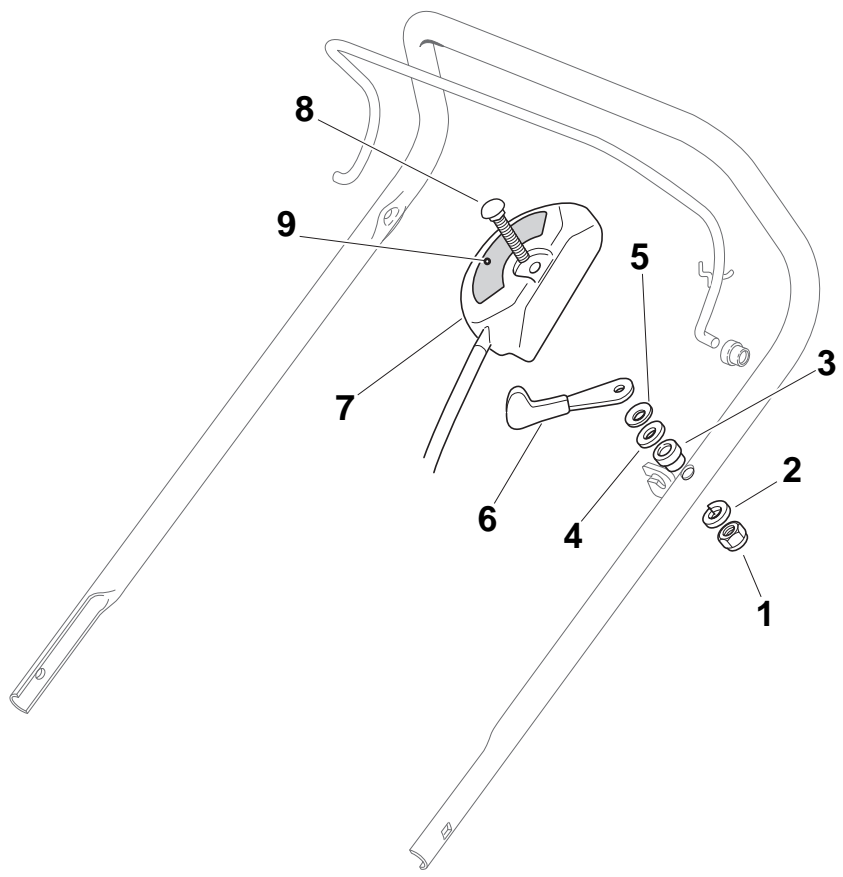

POS	PART. NO	Q.ty	DESCRIPTION	DESCRIZIONE	DESCRIPTION	BESCHREIBUNG	REMARKS
1	112291000/0	1	Nut	Dado	Ecrou	Mutter	
2	112581500/0	1	Grower	Grower	Grower	Federring	
3	122171005/0	1	Spacer	Distanziale	Entretoise	Distanzring	
4	112521360/0	1	Washer	Rosetta	Rondelle	Scheibe	
5	112508100/0	1	Spring Washer	Rosetta Elastica	Rondelle Elastique	Elastische Scheibe	
6	381007220/0	1	Lever, Throttle	Leva, Acceleratore	Levier, Accelérateur	Hebel, Beschleuniger	B&S450-500 / GGP150cc
6	381007279/1	1	Lever, Throttle	Leva, Acceleratore	Levier, Accelérateur	Hebel, Beschleuniger	B&S-GGP
7	481007080/0	1	Throttle Cable	Cavo Acceleratore	Cable, Accelérateur	Gashebel Kabel	
8	112815000/0	1	Screw	Vite	Vis	Schraube	
9	114356702/0	1	Label	Etichetta	Etiquette	Etikette	GGP
9	114356703/0	1	Label	Etichetta	Etiquette	Etikette	B&S