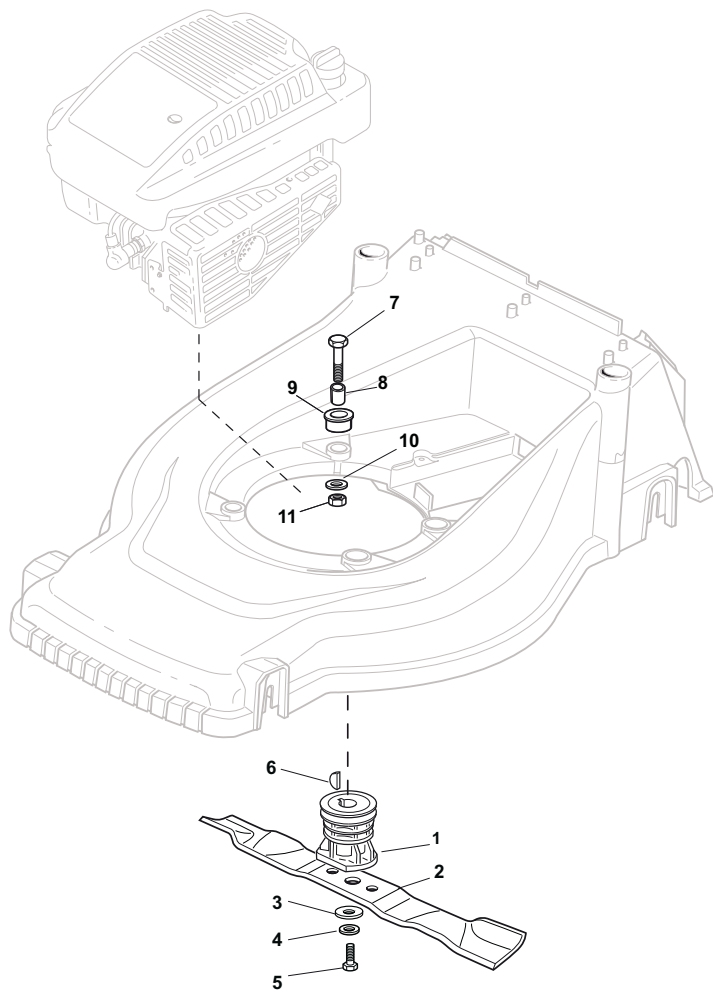

POS	PART. NO	Q.ty	DESCRIPTION	DESCRIZIONE	DESCRIPTION	BESCHREIBUNG	REMARKS
1	122465607/3	1	Hub With Pulley, Crankshaft Ø 22.2	Mozzo Con Puleggia, Albero Motore Ø 22.2	Moyeu Avec Poulie, Arbre Moteur Ø 22.2	Nabe Mit Scheibe, Motorwelle Ø 22.2	
2	181004341/3	1	Blade Standard	Coltello Standard	Lame Standard	Messer Standard	
3	122160400/0	1	Elastic Washer	Disco Elastico	Disque Elastique	Federscheibe	
4	112523080/0	1	Washer	Rosetta	Rondelle	Scheibe	
5	112735698/0	1	Screw	Vite	Vis	Schraube	
6	112139100/0	1	Feather, Crankshaft Ø 22.2	Linguetta, Albero Motore Ø 22.2	Clavette, Arbre Moteur Ø 22.2	Keil, Motorwelle Ø 22.2	
7	112691900/0	3	Screw	Vite	Vis	Schraube	
8	122167842/0	3	Spacer	Distanziale	Entretoise	Distanzring	
9	122040265/0	1	Bush	Bussola	Douille	Büchse	
10	112523070/0	3	Washer	Rosetta	Rondelle	Scheibe	
11	112155000/0	3	Nut	Dado	Ecrou	Mutter