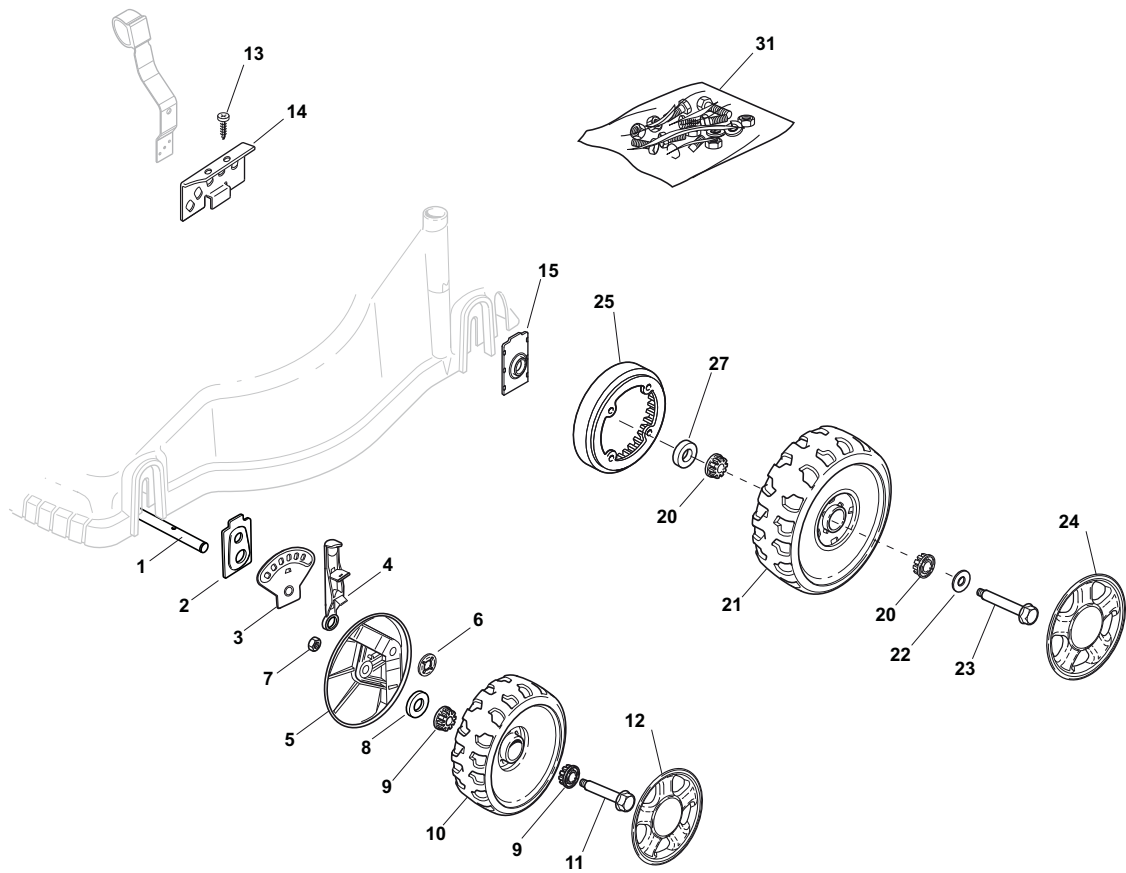

POS	PART. NO	Q.ty	DESCRIPTION	DESCRIZIONE	DESCRIPTION	BESCHREIBUNG	REMARKS
1	112291000/0	1	Nut	Dado	Ecrou	Mutter	
2	112581500/0	1	Grower	Grower	Grower	Federring	
3	122171005/0	1	Spacer	Distanziale	Entretoise	Distanzring	
4	112521360/0	1	Washer	Rosetta	Rondelle	Scheibe	
5	112508100/0	1	Spring Washer	Rosetta Elastica	Rondelle Elastique	Elastische Scheibe	
6	381007220/0	1	Lever, Throttle	Leva, Acceleratore	Levier, Accelérateur	Hebel, Beschleuniger	B&S450-500 / GGP150cc
6	381007279/1	1	Lever, Throttle	Leva, Acceleratore	Levier, Accelérateur	Hebel, Beschleuniger	B&S-GGP
7	481007080/0	1	Throttle Cable	Cavo Acceleratore	Cable, Accelérateur	Gashebel Kabel	
8	112815000/0	1	Screw	Vite	Vis	Schraube	
9	114356702/0	1	Label	Etichetta	Etiquette	Etikette	GGP
9	114356703/0	1	Label	Etichetta	Etiquette	Etikette	B&S

POS	PART. NO	Q.ty	DESCRIPTION	DESCRIZIONE	DESCRIPTION	BESCHREIBUNG	REMARKS
1	322785093/1	2	Support, Wheel	Supporto Ruota	Support Roue	Halter, Rad	
2	322034515/1	4	Bush	Bussola	Douille	Büchse	
3	322686091/1	2	Wheel Ø 165	Ruota Ø 165	Roue Ø 165	Rad Ø 165	
5	122524340/0	2	Pin	Perno	Pivot	Bolzen	
9	322170622/0	2	Spacer	Distanziale	Entretoise	Distanzring	
10	122034508/0	4	Bush	Bussola	Douille	Büchse	
11	322686093/0	2	Wheel Ø 190	Ruota Ø 190	Roue Ø190	Rad Ø 190	
12	112523050/0	2	Washer	Rosetta	Rondelle	Scheibe	
13	112735599/0	2	Screw	Vite	Vis	Schraube	
15	322557149/0	2	Plate	Piastrina	Plaquette	Plättchen	
16	112728680/0	2	Screw	Vite	Vis	Schraube	
17	322735567/0	1	Sector, Height Adjustment	Settore Regolazione Altezza	Secteur Reglage Hauteur	Sektor, Höheverstellung	
18	322120109/0	2	Ring Gear	Corona	Couronne	Kranz	
21	381008679/0	1	Outfit, Screws	Dotazione Viteria	Dotation Visserie	Satz, Schrauben	