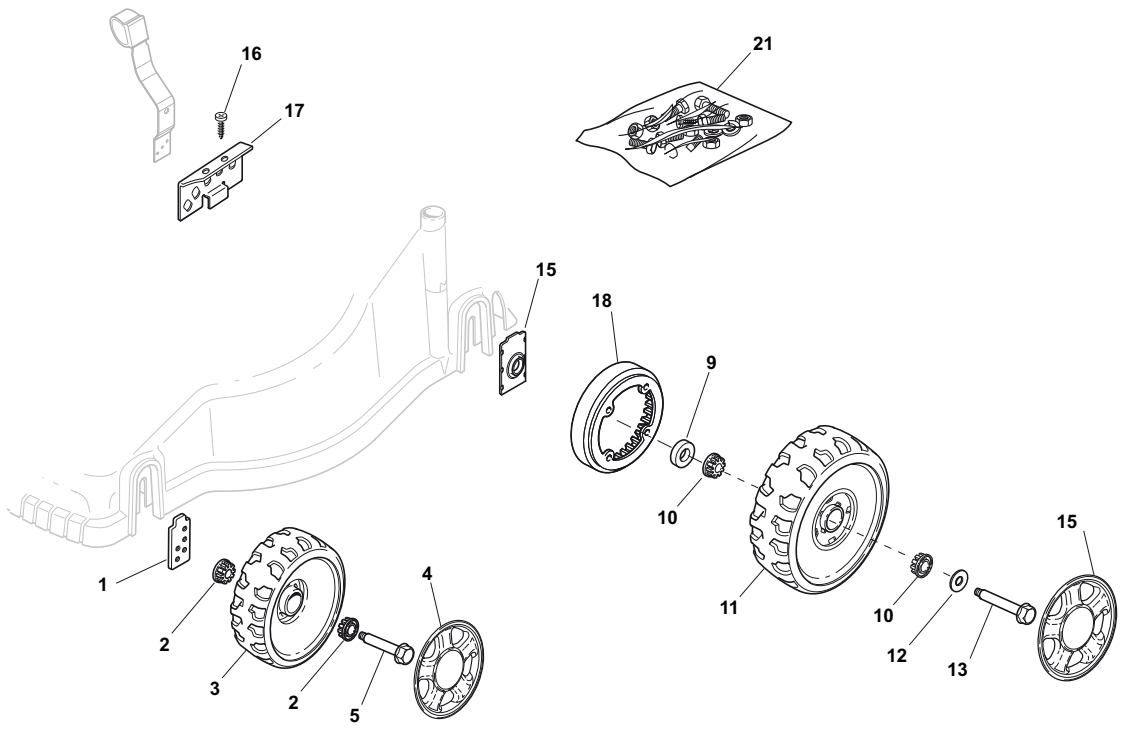

POS	PART. NO	Q.ty	DESCRIPTION	DESCRIZIONE	DESCRIPTION	BESCHREIBUNG	REMARKS
1	322785093/1	2	Support, Wheel	Supporto Ruota	Support Roue	Halter, Rad	
2	322034515/1	4	Bush	Bussola	Douille	Büchse	
3	322686091/1	2	Wheel Ø 165	Ruota Ø 165	Roue Ø 165	Rad Ø 165	
5	122524340/0	2	Pin	Perno	Pivot	Bolzen	
9	322170622/0	2	Spacer	Distanziale	Entretoise	Distanzring	
10	122034508/0	4	Bush	Bussola	Douille	Büchse	
11	322686093/0	2	Wheel Ø 190	Ruota Ø 190	Roue Ø190	Rad Ø 190	
12	112523050/0	2	Washer	Rosetta	Rondelle	Scheibe	
13	112735599/0	2	Screw	Vite	Vis	Schraube	
15	322557149/0	2	Plate	Piastrina	Plaquette	Plättchen	
16	112728680/0	2	Screw	Vite	Vis	Schraube	
17	322735567/0	1	Sector, Height Adjustment	Settore Regolazione Altezza	Secteur Reglage Hauteur	Sektor, Höheverstellung	
18	322120109/0	2	Ring Gear	Corona	Couronne	Kranz	
21	381008679/0	1	Outfit, Screws	Dotazione Viteria	Dotation Visserie	Satz, Schrauben	