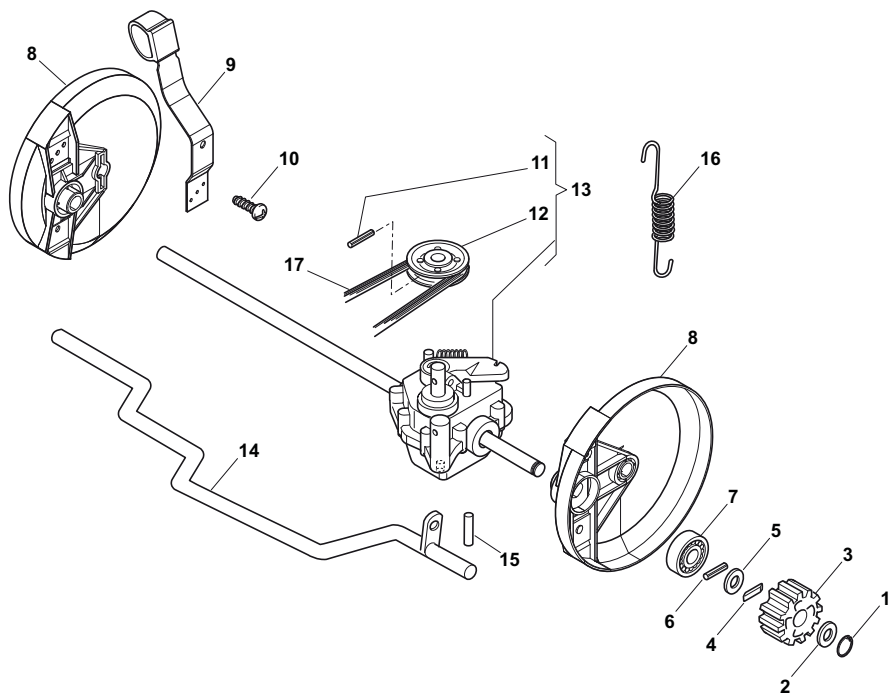

POS	PART. NO	Q.ty	DESCRIPTION	DESCRIZIONE	DESCRIPTION	BESCHREIBUNG	REMARKS
1	112608520/0	2	Seeger	Seeger	Seeger	Seeger	
2	322160520/0	2	Dust Cover	Disco Parapolvere	Protege-Poussiere	Staubschuttscheibe	
3	122570125/0	2	Pinion	Pignone	Pignon	Ritzel	
4	122076645/0	2	Key	Chiave	Clef	Schlüssel	
5	322160520/0	2	Dust Cover	Disco Parapolvere	Protege-Poussiere	Staubschuttscheibe	
6	112622620/0	2	Pin	Perno	Pivot	Bolzen	
7	122122202/0	2	Bearing	Cuscinetto	Coussinet	Lager	
8	322600106/1	2	Protection, Wheel	Protezione Ruote	Protection Roue	Schütz, Räder	
9	381003303/0	1	Lever, Height Adjustment	Leva Regolazione Altezza	Levier Reglage Hauteur	Hebel, Höneverstellung	
10	112728689/0	2	Screw	Vite	Vis	Schraube	
11	112645705/0	1	Pin	Perno	Pivot	Bolzen	
12	122601909/0	1	Pulley	Puleggia	Poulie	Riemenscheibe	
13	181003093/1	1	Gear Box	Gruppo Trazione	Groupe Traction	Antrieb	
14	122033393/0	1	Axle, Rear Wheels	Asse Ruote Posteriore	Axe Roues Arriere	Achse, Hinterrad	
15	122753001/0	2	Pin	Perno	Pivot	Bolzen	
16	122430216/0	1	Spring	Molla	Ressort	Feder	
17	135063800/0	1	Belt	Cinghia	Courroire	Riemen