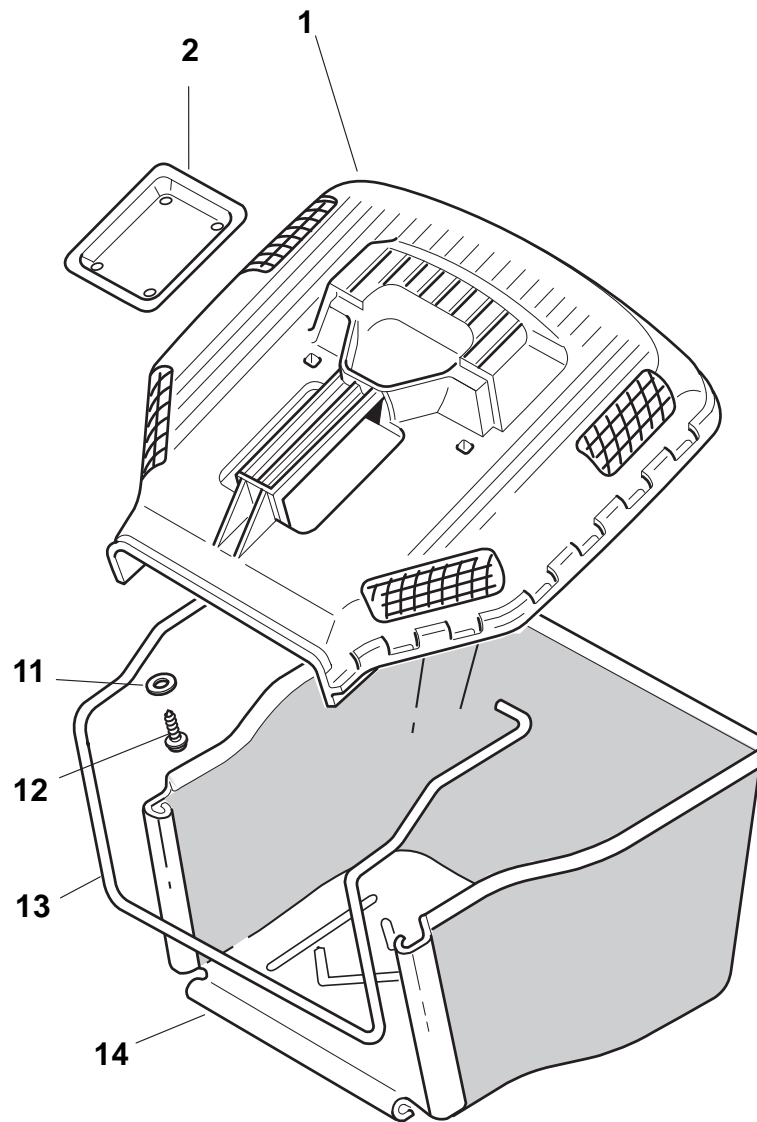

POS	PART. NO	Q.ty	DESCRIPTION	DESCRIZIONE	DESCRIPTION	BESCHREIBUNG	REMARKS
1	322486115/0	1	Grassbox Upper Part	Parte Sup.Sacco	Sac, Partie Superieure	Korb Oberteil	
2	322486098/0	1	Plate	Piastrina	Plaquette	Plättchen	
11	112521460/0	2	Washer	Rosetta	Rondelle	Scheibe	
12	112728300/0	2	Screw	Vite	Vis	Schraube	
13	122608518/0	1	Stiffening Lower	Rinforzo Inf	Réinforcement Inf	Verstärkung Untere	
14	181002239/0	1	Box, Fabric	Sacco, Tela	Sac, Toile	Sack, Tuck