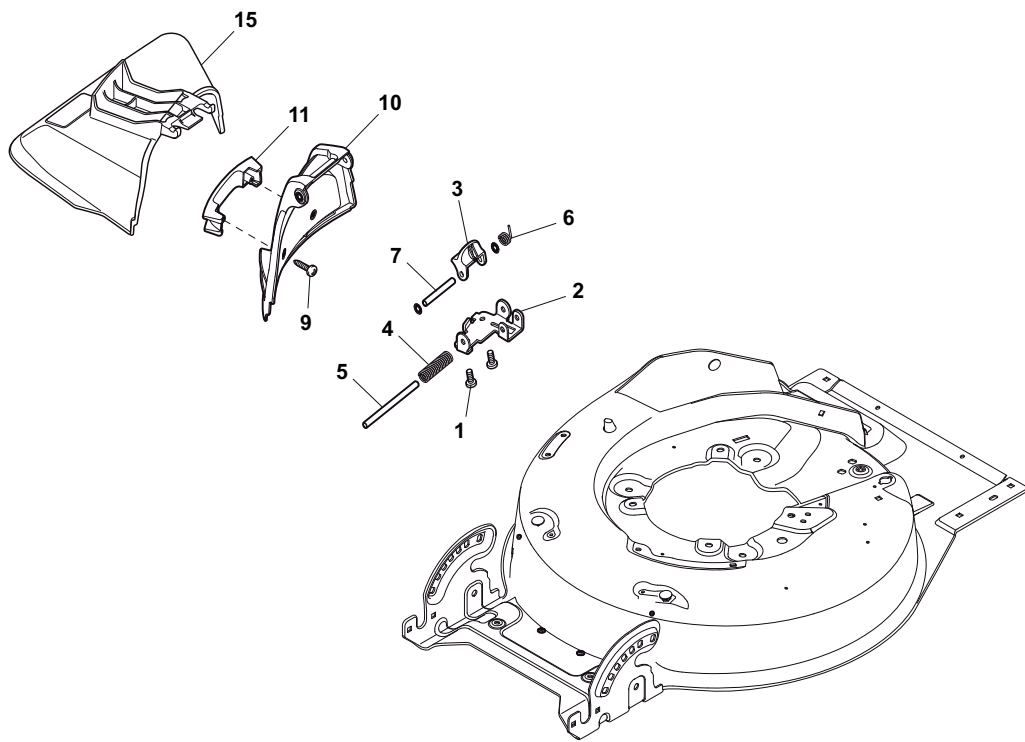

POS	PART. NO	Q.ty	DESCRIPTION	DESCRIZIONE	DESCRIPTION	BESCHREIBUNG	REMARKS
1	112727803/0	2	Screw	Vite	Vis	Schraube	
2	322806635/1	1	Fulcrum Pin	Perno Fulcro	Pivot	Gelenkpunkt	
3	322783010/1	1	Button	Pulsante	Poussoir	Druckknopf	
4	122450456/0	1	Spring	Molla	Ressort	Feder	
5	122517864/0	1	Pin	Perno	Pivot	Bolzen	
6	122450457/0	1	Spring	Molla	Ressort	Feder	
7	122517866/0	1	Pin	Perno	Pivot	Bolzen	
9	112728706/0	2	Screw	Vite	Vis	Schraube	
10	322600200/0	1	Ejection Guard	Protezione Uscita	Protection Sortie	Auswurfschutz	
11	322393633/0	1	Handle	Maniglia	Poignée	Griff	
15	322108289/0	1	Ejection Guard	Protezione Uscita	Protection Sortie	Auswurfschutz