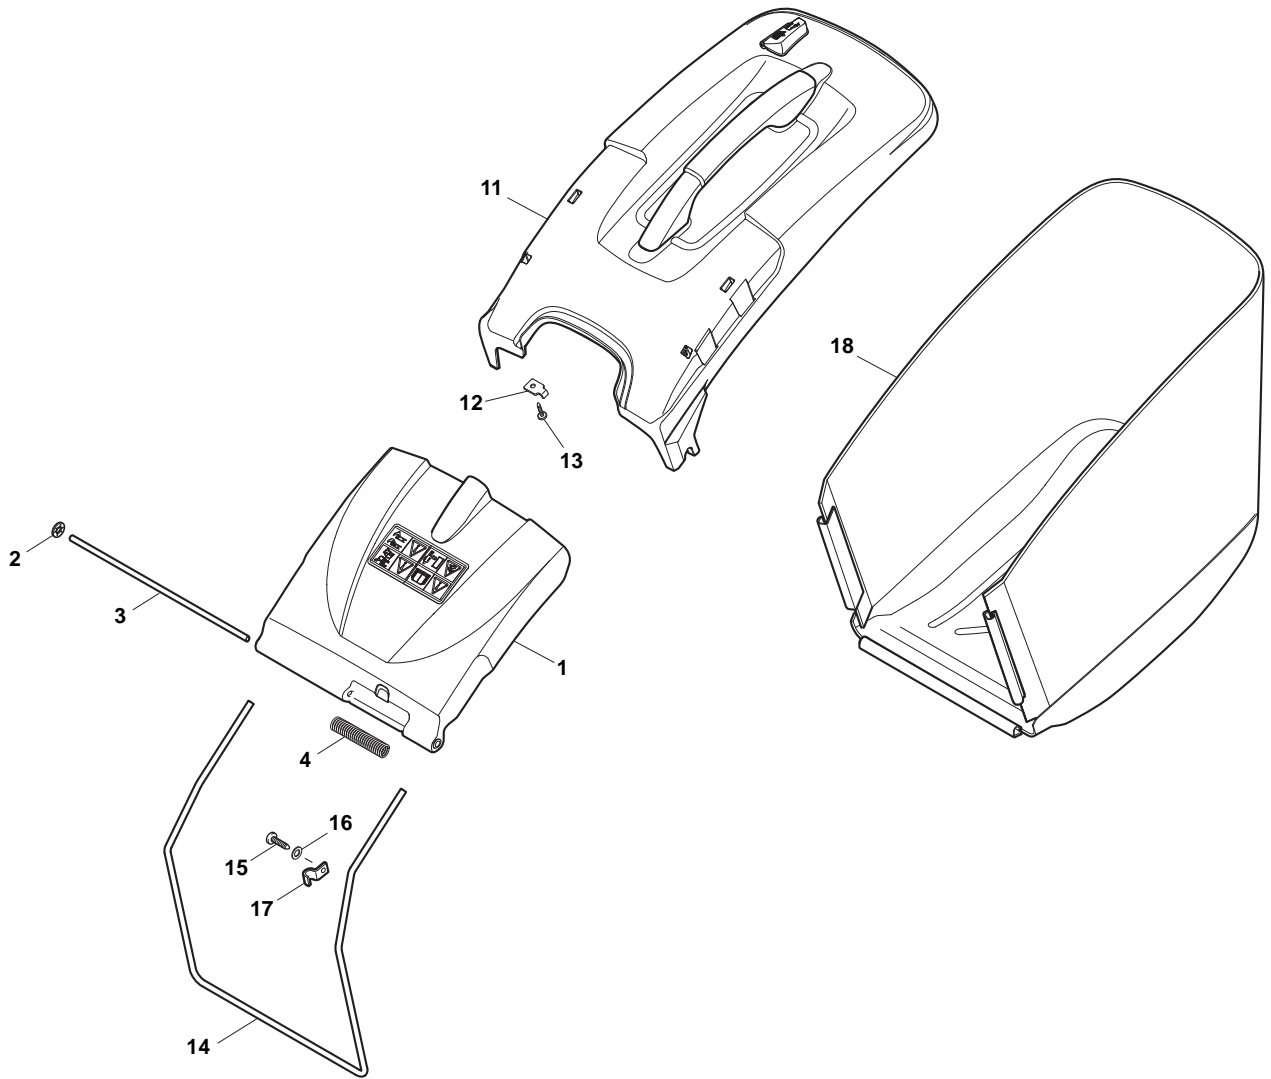

POS	PART. NO	Q.ty	DESCRIPTION	DESCRIZIONE	DESCRIPTION	BESCHREIBUNG	REMARKS
1	322600180/4	1	Stone-Guard	Parasassi	Pare-Pierres	Prallblech	
2	112604899/0	2	Crown Fastener	Fissatore A Corona	Fixateur A Couronne	Kronescheibe	
3	122517863/0	1	Pin	Perno	Pivot	Bolzen	
4	122450455/1	1	Spring	Molla	Ressort	Feder	
11	381486007/0	1	Grass-Box, Upper Part	Sacco, Parte Sup	Sac, Partie Superieure	Korb, Oberteil	
12	322545159/0	2	Plate	Piastrina	Plaquette	Plättchen	
13	112728689/0	2	Screw	Vite	Vis	Schraube	
14	122608542/0	1	Stiffening Lower	Rinforzo Inf	Réinforcement Inf	Verstärkung Untere	
15	112728689/0	2	Screw	Vite	Vis	Schraube	
16	112521320/0	2	Washer	Rosetta	Rondelle	Scheibe	
17	325774220/0	2	Plate	Piastrina	Plaquette	Plättchen	
18	181002298/2	1	Box, Fabric	Sacco, Tela	Sac, Toile	Sack, Tuck	Standard
18	181002302/2	1	Box, Fabric	Sacco, Tela	Sac, Toile	Sack, Tuck	Stiga
18	181002303/2	1	Box, Fabric	Sacco, Tela	Sac, Toile	Sack, Tuck	Castelgarden