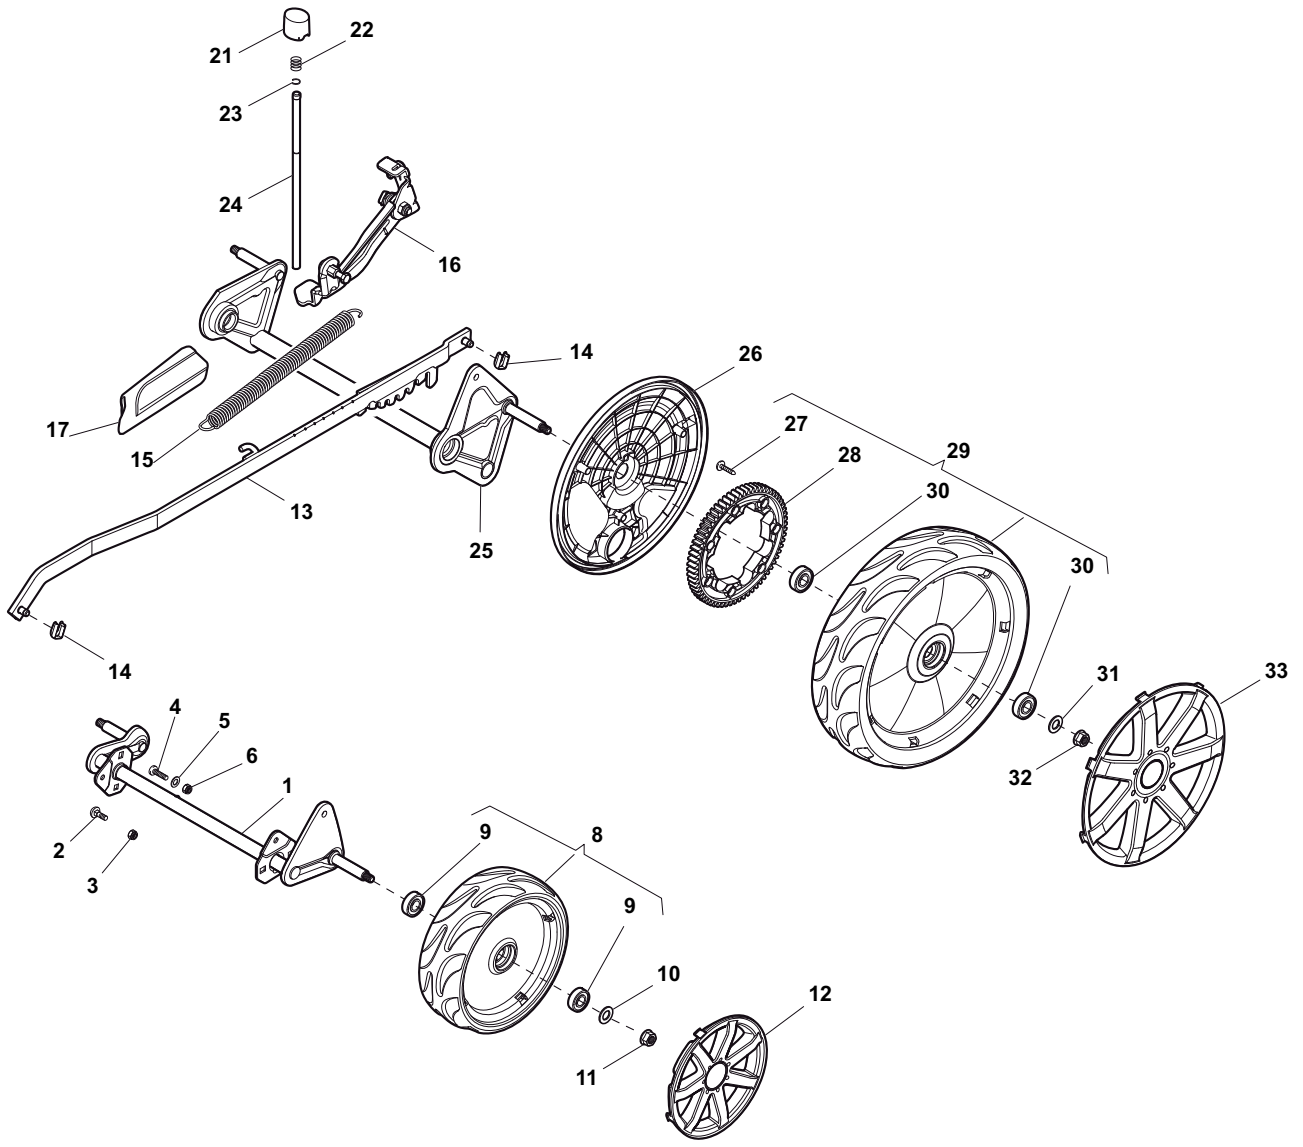

POS	PART. NO	Q.ty	DESCRIPTION	DESCRIZIONE	DESCRIPTION	BESCHREIBUNG	REMARKS
1	381002869/1	1	Axle, Front Wheels	Asse Ruote Anteriori	Axe Roues Avant	Achse, Vorderrad	
2	112815205/0	4	Screw	Vite	Vis	Schraube	
3	112154510/0	4	Nut	Dado	Ecrou	Mutter	
4	112727799/0	2	Screw	Vite	Vis	Schraube	
5	112523040/0	2	Washer	Rosetta	Rondelle	Scheibe	
6	112154510/0	2	Nut	Dado	Ecrou	Mutter	
8	381007394/1	2	Wheel Ø 210	Ruota Rigata Ø 210	Roue Ø 210	Rad. Ø 210	
9	119216035/0	4	Bearing	Cuscinetto	Coussinet	Lager	
10	112521350/0	2	Washer	Rosetta	Rondelle	Scheibe	
11	112155000/0	2	Nut	Dado	Ecrou	Mutter	
12	322110597/0	2	Hub Cap	Coprимozzo	Couvre-Moyeu	Radkappe	
13	381002033/0	1	Rod, Height Adjustment	Asta Comando Regol. Altezza	Tige Commande Reglage Hauteur	Stange, Höneverstellung	
14	112436051/0	2	Plate	Piastrina	Plaquette	Plättchen	
15	122450459/1	1	Spring	Molla	Ressort	Feder	
16	381003337/1	1	Lever, Height Adjustment	Leva Regolazione Altezza	Levier Reglage Hauteur	Hebel, Höneverstellung	
17	322570202/0	1	Cover	Capottina	Capot	Haube	
21	322602012/1	1	Button	Pulsante	Poussoir	Druckknopf	
22	122450462/0	1	Spring	Molla	Ressort	Feder	
23	112000930/0	1	Snap Ring	Anello Elastico	Anneau Ressort	Sprengring	
24	122033351/1	1	Rod	Astina	Tige	Stange	
25	381002897/0	1	Axle, Rear Wheels	Asse Ruote Posteriore	Axe Roues Arriere	Achse, Hinterrad	
26	322600178/0	2	Protection, Wheel	Protezione Ruote	Protection Roue	Schütz, Räder	
27	112728691/0	6	Screw	Vite	Vis	Schraube	
28	322120112/0	2	Ring Gear	Corona	Couronne	Kranz	
29	381007397/1	2	Wheel Ø 260	Ruota Ø 260	Roue Ø 260	Rad Ø 260	
30	119216035/0	4	Bearing	Cuscinetto	Coussinet	Lager	
31	112521350/0	2	Washer	Rosetta	Rondelle	Scheibe	
32	112155000/0	2	Nut	Dado	Ecrou	Mutter	
33	322110599/0	2	Hub Cap	Coprимozzo	Couvre-Moyeu	Radkappe