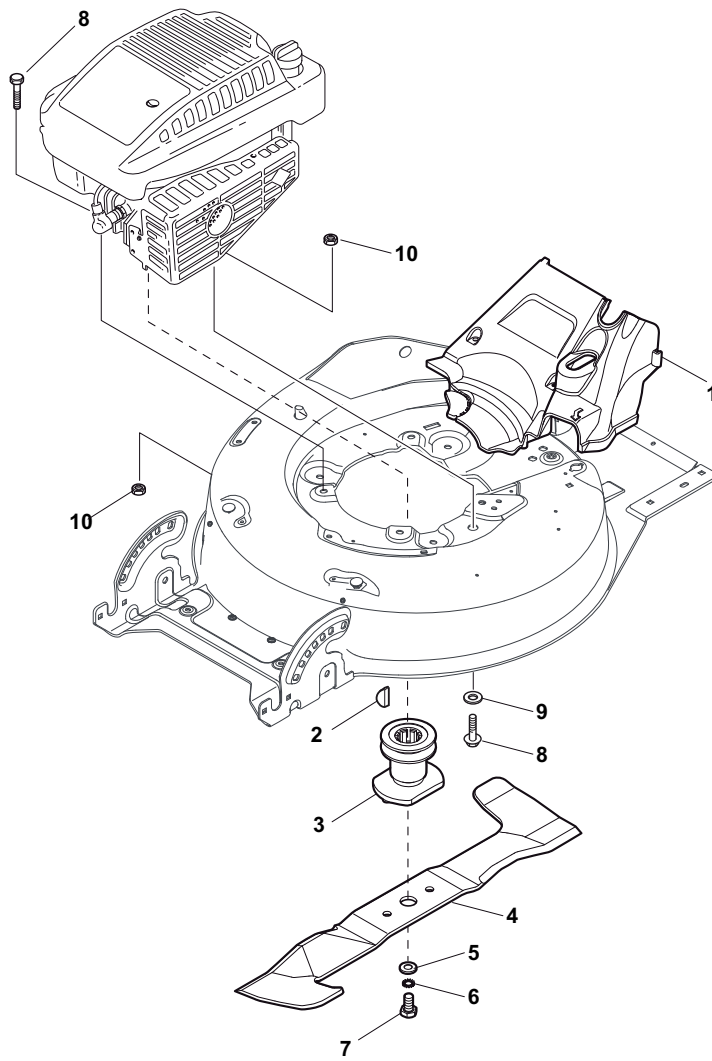

POS	PART. NO	Q.ty	DESCRIPTION	DESCRIZIONE	DESCRIPTION	BESCHREIBUNG	REMARKS
1	322060230/0	1	Protection	Cappuccio	Capuchon	Stecker	
2	112139100/0	1	Feather, Crankshaft Ø 22.2	Linguetta, Albero Motore Ø 22.2	Clavette, Arbre Moteur Ø 22.2	Keil, Motorwelle Ø 22.2	B&S-GGP
2	112139150/0	1	Feather, Crankshaft Ø 25	Linguetta, Albero Motore Ø 25	Clavette, Arbre Moteur Ø 25	Keil, Motorwelle Ø 25	Honda
3	122465607/2	1	Hub With Pulley, Crankshaft Ø 22.2	Mozzo Con Puleggia, Albero Motore Ø 22.2	Moyeu Avec Poulie, Arbre Moteur Ø 22.2	Nabe Mit Scheibe, Motorwelle Ø 22.2	B&S-GGP
3	122465608/1	1	Hub With Pulley, Crankshaft Ø 25	Mozzo Con Puleggia, Albero Motore Ø 25	Moyeu Avec Poulie, Arbre Moteur Ø 25	Nabe Mit Scheibe, Motorwelle Ø 25	Honda
4	181004450/0	1	Blade	Coltello	Lame	Messer	
5	122160400/0	1	Elastic Washer	Disco Elastico	Disque Elastique	Federscheibe	
6	112523080/0	1	Washer	Rosetta	Rondelle	Scheibe	
7	112736815/0	1	Screw	Vite	Vis	Schraube	
8	112691100/0	2	Screw	Vite	Vis	Schraube	B&S675-850
8	112691100/0	3	Screw	Vite	Vis	Schraube	B&S625-750
8	112691115/0	3	Screw	Vite	Vis	Schraube	GGP
8	112691115/0	3	Screw	Vite	Vis	Schraube	Honda
8	112691800/0	1	Screw	Vite	Vis	Schraube	B&S675-850
9	112521350/0	1	Washer	Rosetta	Rondelle	Scheibe	
10	112154210/0	3	Nut	Dado	Ecrou	Mutter