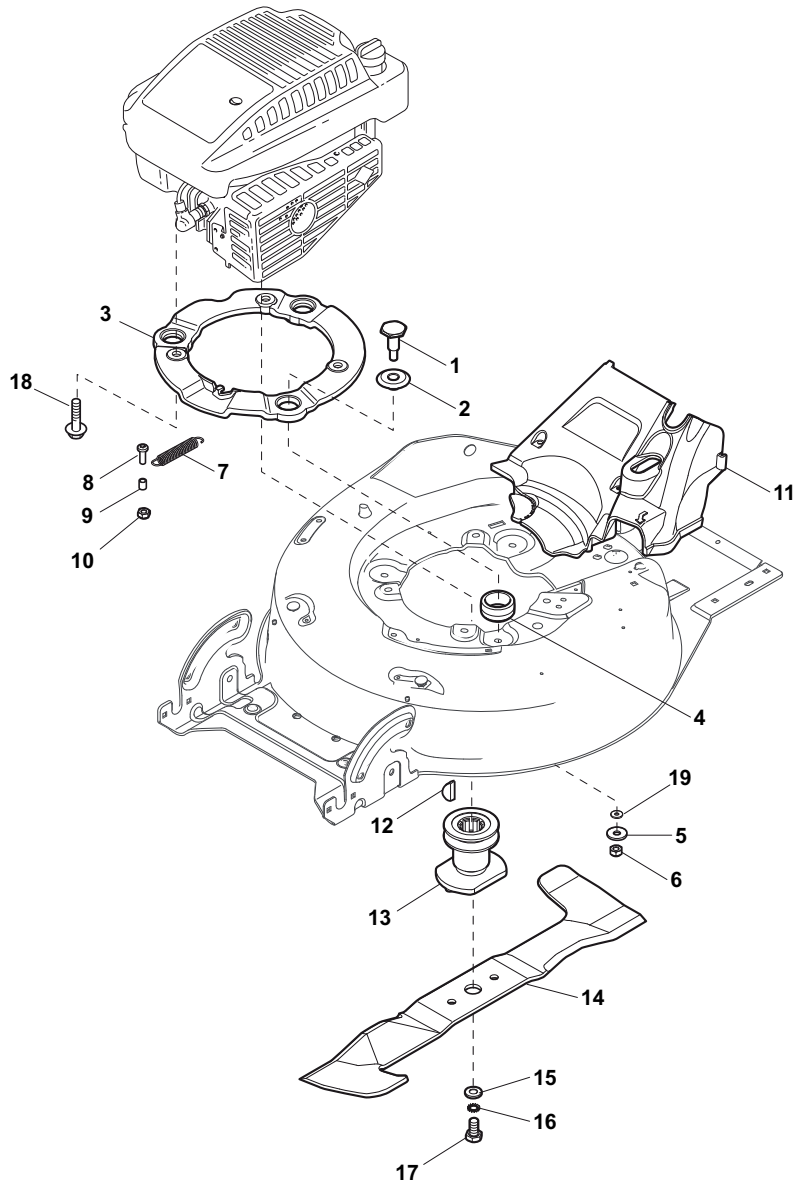

POS	PART. NO	Q.ty	DESCRIPTION	DESCRIZIONE	DESCRIPTION	BESCHREIBUNG	REMARKS
1	122519816/0	3	Pin	Perno	Pivot	Bolzen	
2	322672201/0	3	Washer	Rosetta	Rondelle	Scheibe	
3	322207226/0	1	Flange	Flangia	Bride	Flansch	
4	322250014/0	3	Grommet	Gommino	Caoutchouc	Gummi	
5	112521350/0	3	Washer	Rosetta	Rondelle	Scheibe	
6	112155000/0	3	Nut	Dado	Ecrou	Mutter	
7	122450461/0	1	Spring	Molla	Ressort	Feder	
8	112727801/0	1	Screw	Vite	Vis	Schraube	
9	122170846/0	1	Spacer	Distanziale	Entretoise	Distanzring	
10	112154510/0	1	Nut	Dado	Ecrou	Mutter	
11	322060230/0	1	Protection	Cappuccio	Capuchon	Stecker	
12	112139100/0	1	Feather, Crankshaft Ø 22.2	Linguetta, Albero Motore Ø 22.2	Clavette, Arbre Moteur Ø 22.2	Keil, Motorwelle Ø 22.2	B&S-GGP
12	112139150/0	1	Feather, Crankshaft Ø 25	Linguetta, Albero Motore Ø 25	Clavette, Arbre Moteur Ø 25	Keil, Motorwelle Ø 25	Honda
13	122465638/0	1	Hub With Pulley, Crankshaft Ø 22.2	Mozzo Con Puleggia, Albero Motore Ø 22.2	Moyeu Avec Poulie, Arbre Moteur Ø 22.2	Nabe Mit Scheibe, Motorwelle Ø 22.2	B&S-GGP
13	122465639/0	1	Hub With Pulley, Crankshaft Ø 25	Mozzo Con Puleggia, Albero Motore Ø 25	Moyeu Avec Poulie, Arbre Moteur Ø 25	Nabe Mit Scheibe, Motorwelle Ø 25	Honda
14	181004451/0	1	Blade	Coltello	Lame	Messer	
15	122160400/0	1	Elastic Washer	Disco Elastico	Disque Elastique	Federscheibe	
16	112523080/0	1	Washer	Rosetta	Rondelle	Scheibe	
17	112736815/0	1	Screw	Vite	Vis	Schraube	
18	112735108/1	3	Screw	Vite	Vis	Schraube	
19	122170850/0	3	Spacer	Distanziale	Entretoise	Distanzring