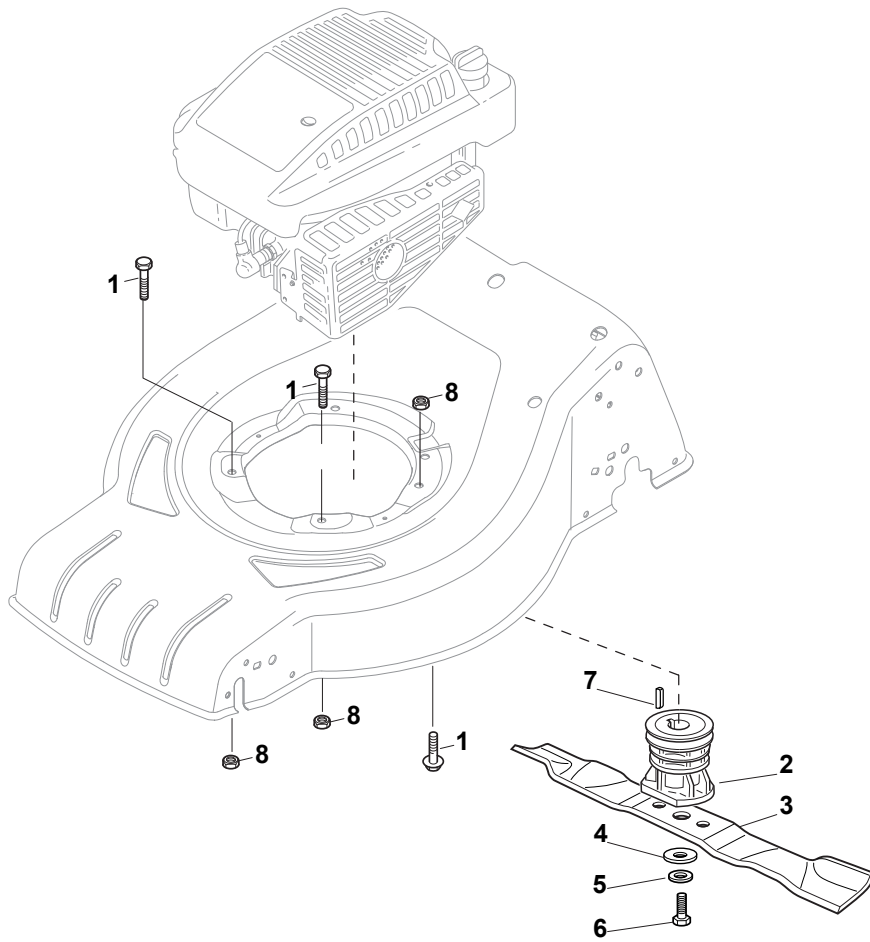

POS	PART. NO	Q.ty	DESCRIPTION	DESCRIZIONE	DESCRIPTION	BESCHREIBUNG	REMARKS
1	112691100/0	3	Screw	Vite	Vis	Schraube	B&S E series
1	112691115/0	3	Screw	Vite	Vis	Schraube	GGP-Honda
1	112691100/0	2	Screw	Vite	Vis	Schraube	B&S Engine
1	112691800/0	1	Screw	Vite	Vis	Schraube	B&S Engine
1	112793701/0	3	Screw	Vite	Vis	Schraube	B&S 450
2	122465607/3	1	Hub, Crankshaft Ø 22.2	Mozzo, Albero Motore Ø 22.2	Moyeu, Arbre Moteur Ø 22.2	Nabe, Motorwelle Ø 22.2	GGP-B&S
2	122465608/2	1	Hub, Crankshaft Ø 25	Mozzo, Albero Motore Ø 25	Moyeu, Arbre Moteur Ø 25	Nabe, Motorwelle Ø 25	Honda
3	181004346/3	1	Blade Standard	Coltello Standard	Lame Standard	Messer Standard	
4	122160400/0	1	Elastic Washer	Disco Elastico	Disque Elastique	Federscheibe	
5	112523080/0	1	Washer	Rosetta	Rondelle	Scheibe	
6	112735698/0	1	Screw	Vite	Vis	Schraube	
7	112139100/0	1	Feather, Crankshaft Ø 22.2	Linguetta, Albero Motore Ø 22.2	Clavette, Arbre Moteur Ø 22.2	Keil, Motorwelle Ø 22.2	GGP-B&S
7	112139150/0	1	Feather, Crankshaft Ø 25	Linguetta, Albero Motore Ø 25	Clavette, Arbre Moteur Ø 25	Keil, Motorwelle Ø 25	Honda
8	112154210/0	3	Screw	Vite	Vis	Schraube