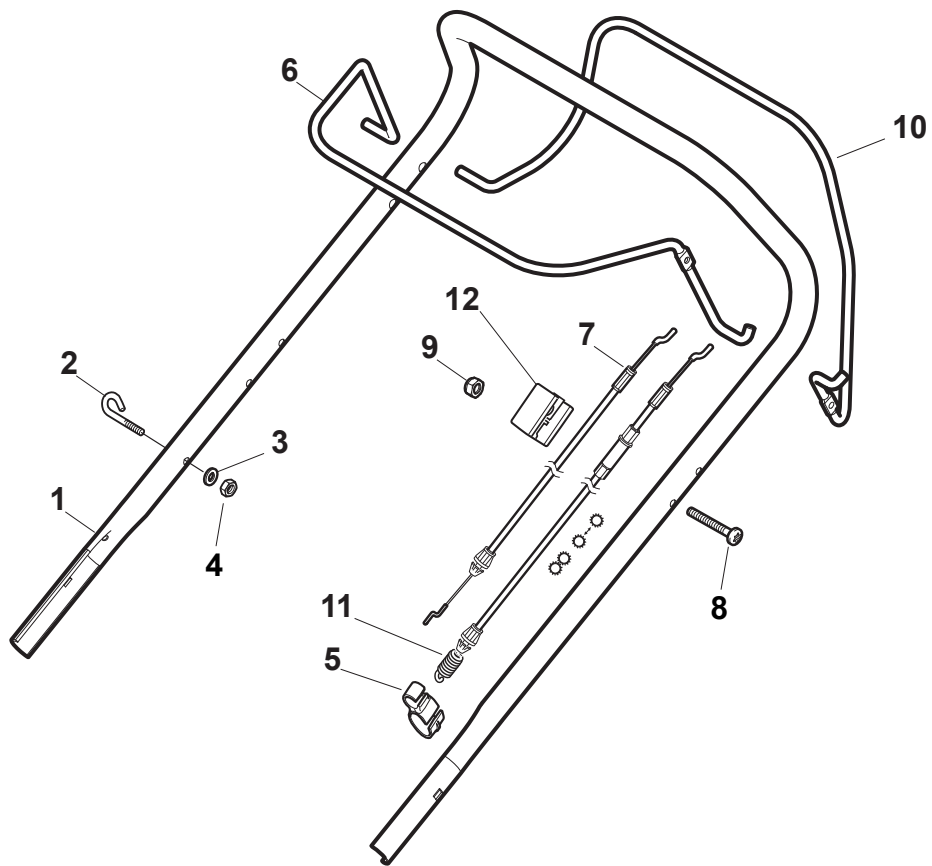

POS	PART. NO	Q.ty	DESCRIPTION	DESCRIZIONE	DESCRIPTION	BESCHREIBUNG	REMARKS
1	381006739/1	1	Handle, Upper Part	Manico, Parte Sup	Mancheron, Partie Superieure	Holm, Oberteil	
1	381006745/1	1	Handle, Upper Part with sponge handgrip	Manico, Parte Sup. con impugantura in spugna	Mancheron, Partie Superieure avec éponge poignée	Holm, Oberteil Handgriff Schwamm	
2	122430313/0	1	Guide Spring	Molla Guida	Ressort De Guide	Feder Führer	
3	112521330/0	1	Washer	Rosetta	Rondelle	Scheibe	
4	112154510/0	1	Nut	Dado	Ecrou	Mutter	
5	118390020/0	1	Fairlead	Fermacavo	Fixation Cable	Kabelbefestigung	
6	181003363/1	1	Lever, Engine Brake Black	Leva Freno Motore Nero	Levier Frein Moteur Noir	Hebel, Motorbremse Schwarz	
6	381003365/0	1	Lever, Engine Brake Yellow	Leva Freno Motore, Giallo	Levier Frein Moteur Jaune	Hebel, Motorbremse, Gelb	
6	381003376/0	1	Lever, Engine Brake Red	Leva Freno Motore, Rosso	Levier Frein Moteur Rouge	Hebel, Motorbremse, Rot	
7	181030054/0	1	Cable, Thread Engine Brake	Cavo Freno Motore	Cable Frein Moteur	Kabel, Motorbremse	GGP150cc
7	181030056/0	1	Cable, Thread Engine Brake	Cavo Freno Motore	Cable Frein Moteur	Kabel, Motorbremse	GGP-B&S Engine
7	181030069/1	1	Cable, Thread Engine Brake	Cavo Freno Motore	Cable Frein Moteur	Kabel, Motorbremse	Honda Engine
8	112727783/0	1	Screw	Vite	Vis	Schraube	
9	112154510/0	1	Nut	Dado	Ecrou	Mutter	
10	181003364/0	1	Lever, Driving Black	Leva Trazione Nero	Levier Traction Noir	Hebel, Antrieb Schwarz	
10	381003366/0	1	Lever, Driving Yellow	Leva Trazione Giallo	Levier Traction Jaune	Hebel, Antrieb Gelb	
10	381003377/0	1	Lever, Driving Red	Leva Trazione Rosso	Levier Traction Rouge	Hebel, Antrieb Rot	
11	381030051/0	1	Cable, Rear Drive	Cavo Comando Trazione	Câble, Comm. Traction	Kabel, Antrieb	
12	322551640/0	1	Plate	Piastrina	Plaquette	Plättchen