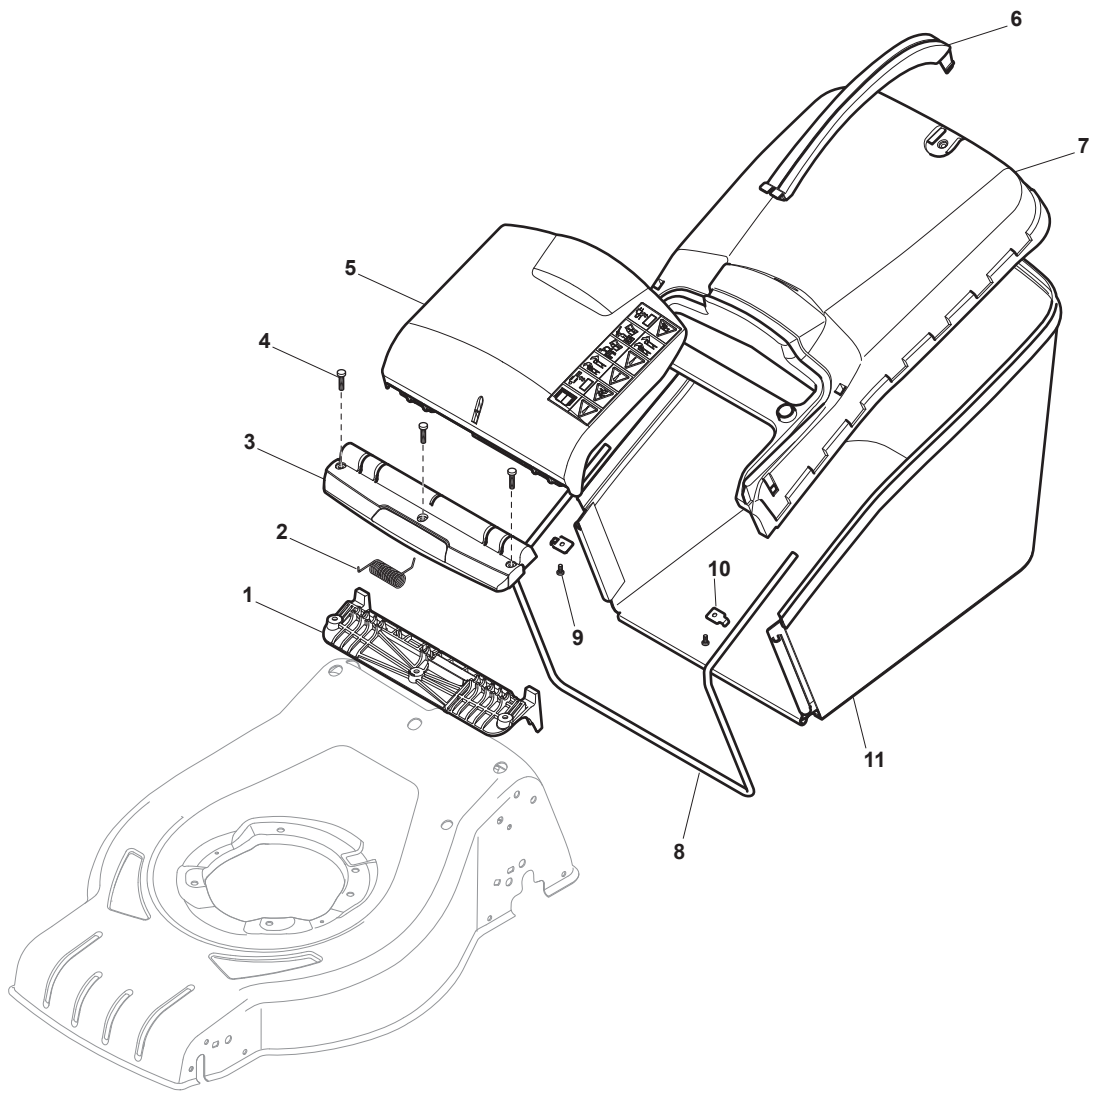

POS	PART. NO	Q.ty	DESCRIPTION	DESCRIZIONE	DESCRIPTION	BESCHREIBUNG	REMARKS
1	322785331/0	1	Support	Supporto	Support	Halter	
2	122450464/0	1	Spring	Molla	Ressort	Feder	
3	322109554/0	1	Cover, Black	Copertura, Nero	Couvre, Noir	Kappe, Schwarz	Black
3	322109556/0	1	Cover, Yellow	Capottina Gialla	Capot Jaune	Haube Gelb	Yellow
3	322109557/0	1	Cover, Grey	Capottina Grigio	Capot Gris	Haube Gelb	Grey
4	112728699/0	3	Screw	Vite	Vis	Schraube	
5	322600206/1	1	Stone-Guard Black	Parasassi Nero	Pare-Pierres, Noir	Prallblech, Schwarz	Black
5	322600214/1	1	Stone-Guard Yellow	Parasassi Giallo	Pare-Pierres, Jaune	Prallblech, Gelb	Yellow
5	322600216/1	1	Stone-Guard Grey	Parasassi Grigio	Pare-Pierres, Gris	Prallblech, Grau	Grey
6	322393646/0	1	Handle, Yellow	Maniglia, Gialla	Poignee, Jaune	Griff, Gelb	Yellow
6	322393649/0	1	Handle, Grey	Maniglia Grigio	Poignée Gris	Griff, Grau	Grey
6	322393644/0	1	Handle, Black	Maniglia Nera	Poignée Noir	Griff Schwarz	Black
7	322486264/0	1	Grass-Box, Upper Part	Sacco, Parte Superiore	Sac, Partie Superieure	Korb, Oberteil	Yellow
7	322486270/0	1	Grass-Box, Upper Part	Sacco, Parte Superiore	Sac, Partie Superieure	Korb, Oberteil	Grey
7	322486262/0	1	Grass-Box, Upper Part	Sacco, Parte Superiore	Sac, Partie Superieure	Korb, Oberteil	Black
8	122608561/0	1	Stiffening Lower	Rinforzo Inf	Réinforcement Inf	Verstärkung Untere	
9	112728692/0	2	Screw	Vite	Vis	Schraube	
10	322545159/0	2	Plate	Piastrina	Plaquette	Plättchen	
11	181002318/0	1	Box, Fabric	Sacco, Tela	Sac, Toile	Sack, Tuck