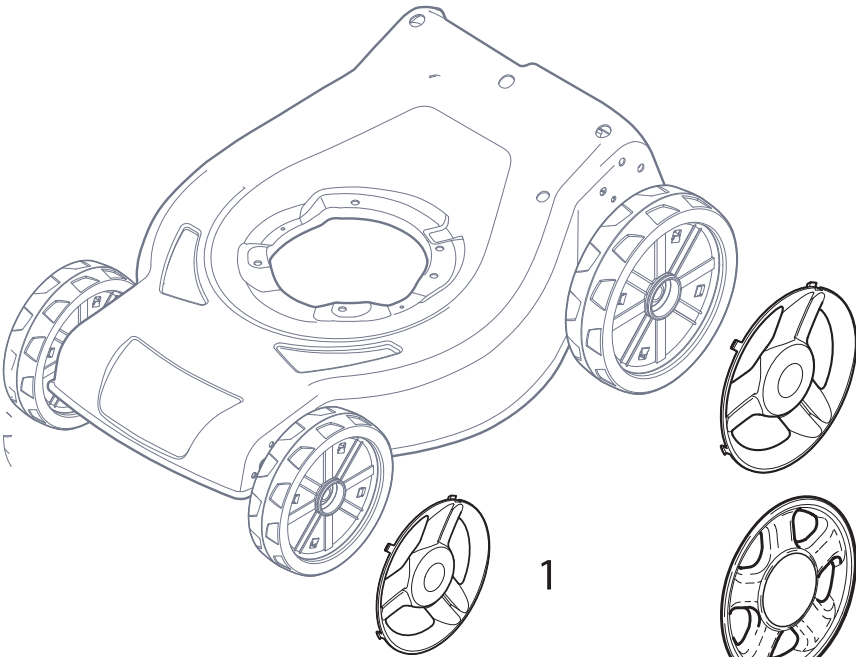

1 ← B

1

2

A →

2

3

3

4

4

5

5

6

6