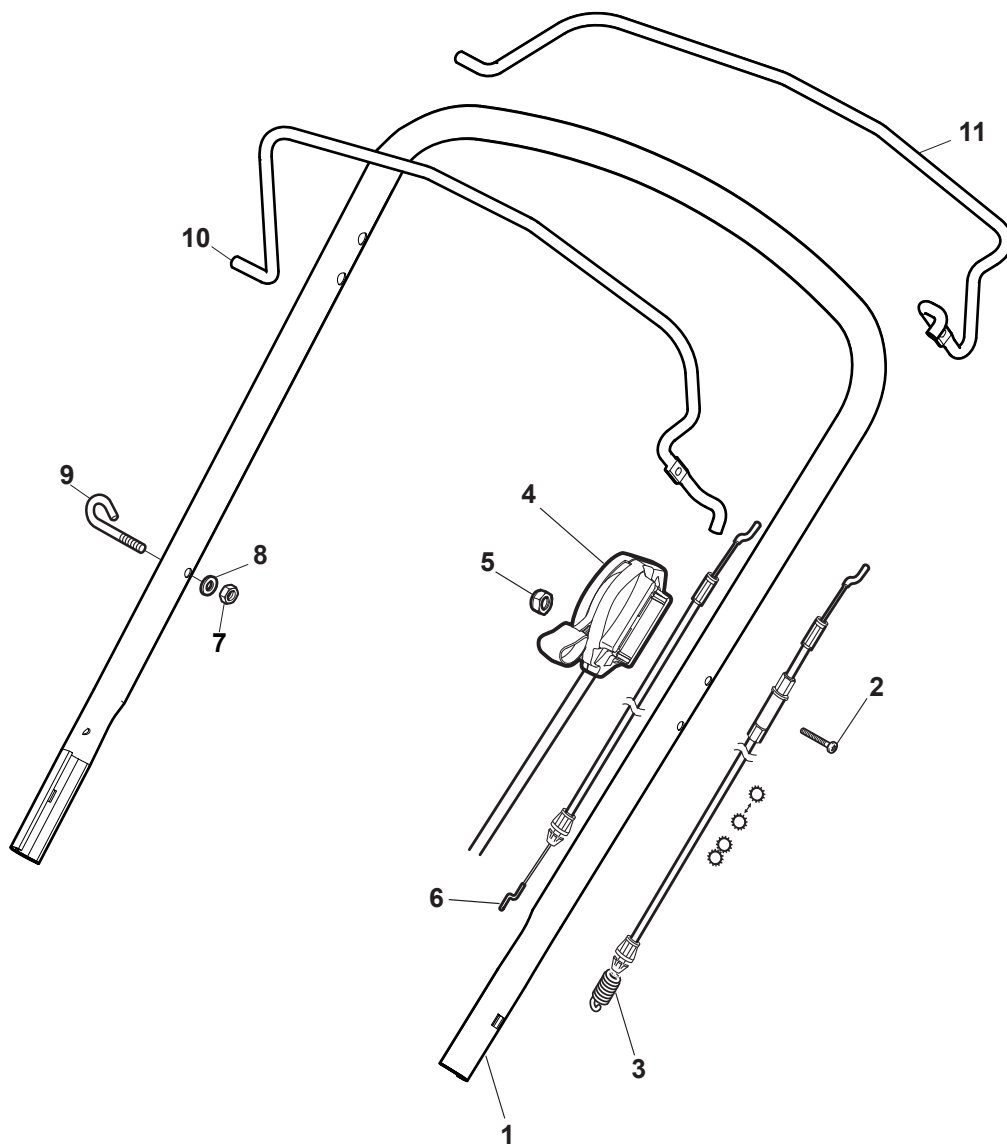

POS	PART. NO	Q.ty	DESCRIPTION	DESCRIZIONE	DESCRIPTION	BESCHREIBUNG	REMARKS
1	381006740/0	1	Handle, Upper Part	Manico, Parte Sup	Mancheron, Partie Superieure	Holm, Oberteil	
2	112727788/0	1	Screw	Vite	Vis	Schraube	
3	381030085/0	1	Cable, Rear Drive	Cavo Comando Trazione	Câble, Comm. Traction	Kabel, Antrieb	
4	181005521/0	1	Throttle Cable	Cavo Acceleratore	Cable, Accelérateur	Gashebel Kabel	GGP150cc
4	181005522/0	1	Throttle Cable	Cavo Acceleratore	Cable, Accelérateur	Gashebel Kabel	B&S
4	181005534/0	1	Throttle Cable	Cavo Acceleratore	Cable, Accelérateur	Gashebel Kabel	GGP100cc
4	181005535/0	1	Throttle Cable	Cavo Acceleratore	Cable, Accelérateur	Gashebel Kabel	GGP-Honda Engine
4	181005536/0	1	Throttle Cable	Cavo Acceleratore	Cable, Accelérateur	Gashebel Kabel	B&S E Series
5	112154510/0	1	Nut	Dado	Ecrou	Mutter	
6	181030053/0	1	Cable, Thread Engine Brake	Cavo Freno Motore	Cable Frein Moteur	Kabel, Motorbremse	GGP150cc
6	181030084/0	1	Cable, Thread Engine Brake	Cavo Freno Motore	Cable Frein Moteur	Kabel, Motorbremse	GGP-Honda-B&S Engine
7	112154510/0	1	Nut	Dado	Ecrou	Mutter	
8	112521330/0	1	Washer	Rosetta	Rondelle	Scheibe	
9	122430313/0	1	Guide Spring	Molla Guida	Ressort De Guide	Feder Führer	
10	181003369/0	1	Lever, Engine Brake	Leva Freno Motore	Levier Frein Moteur	Hebel, Motorbremse	
11	181003371/0	1	Driving Lever	Leva Trazione	Levier Traction	Antriebhebel