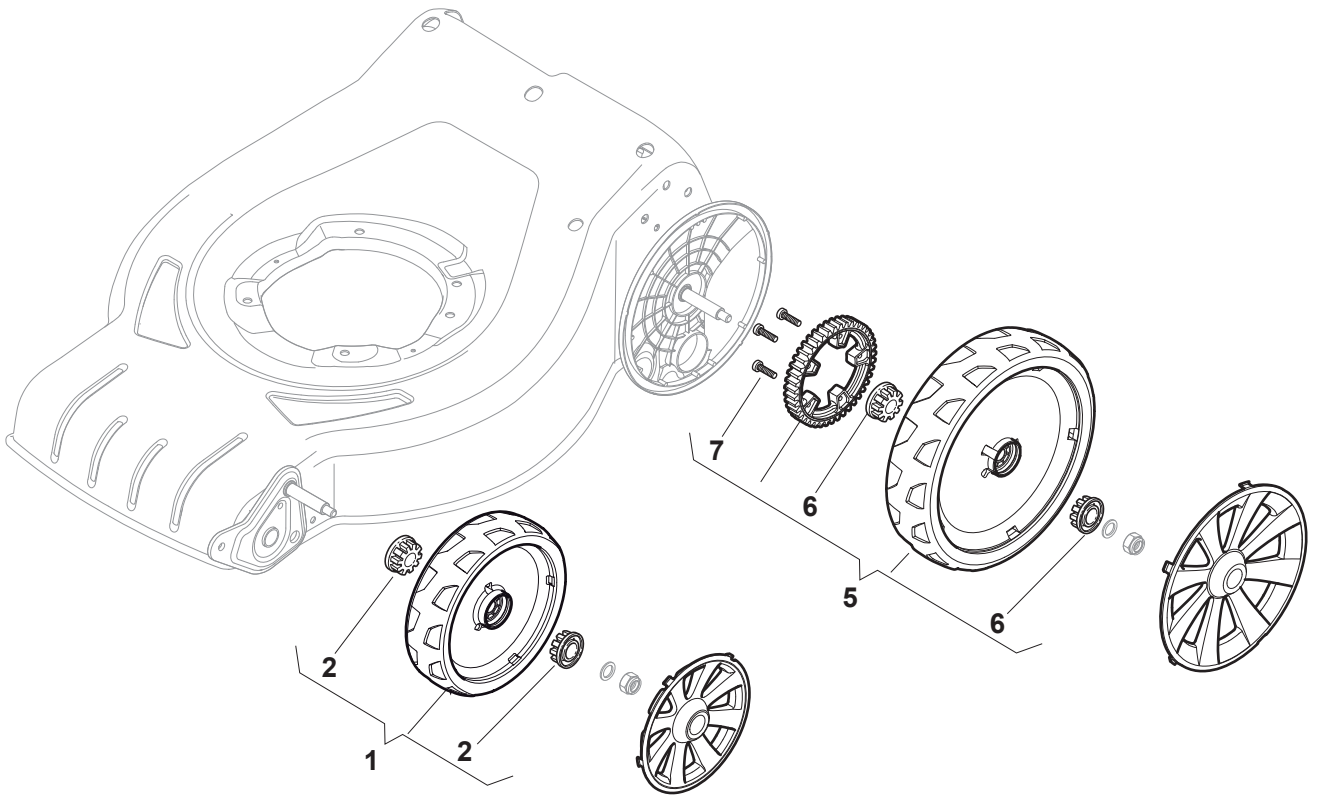

POS	PART. NO	Q.ty	DESCRIPTION	DESCRIZIONE	DESCRIPTION	BESCHREIBUNG	REMARKS
1	381007442/1	2	Wheel Ø 180	Ruota Ø 180	Roue Ø 180	Rad Ø 180	
2	322042064/0	4	Bush	Bussola	Douille	Büchse	
5	381007462/1	2	Wheel Ø 240	Ruota Ø 240	Roue Ø 240	Rad Ø 240	
6	322042064/0	4	Bush	Bussola	Douille	Büchse	
7	112728706/0	6	Screw	Vite	Vis	Schraube