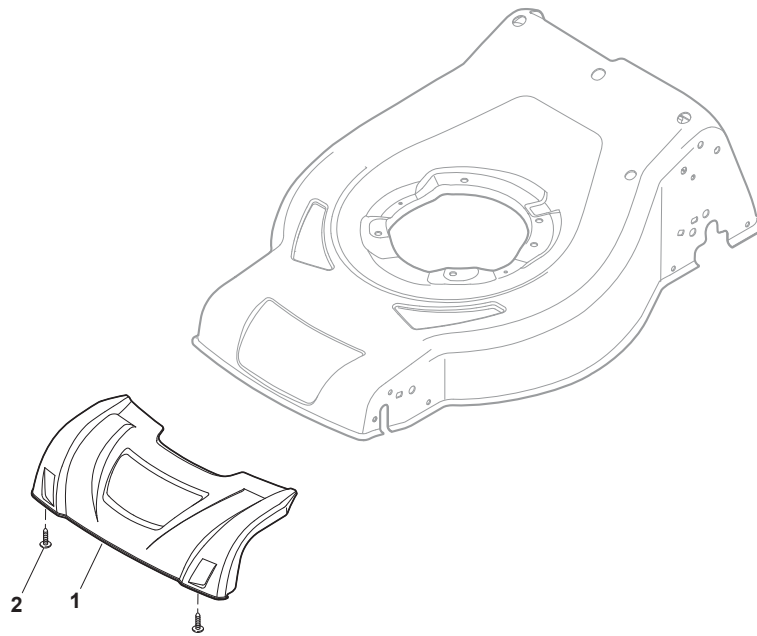

POS	PART. NO	Q.ty	DESCRIPTION	DESCRIZIONE	DESCRIPTION	BESCHREIBUNG	REMARKS
1	322226168/0	1	Mask, Black	Mascherina, Nero	Mesque, Noir	Maske, Schwarz	
2	112728698/0	2	Screw	Vite	Vis	Schraube