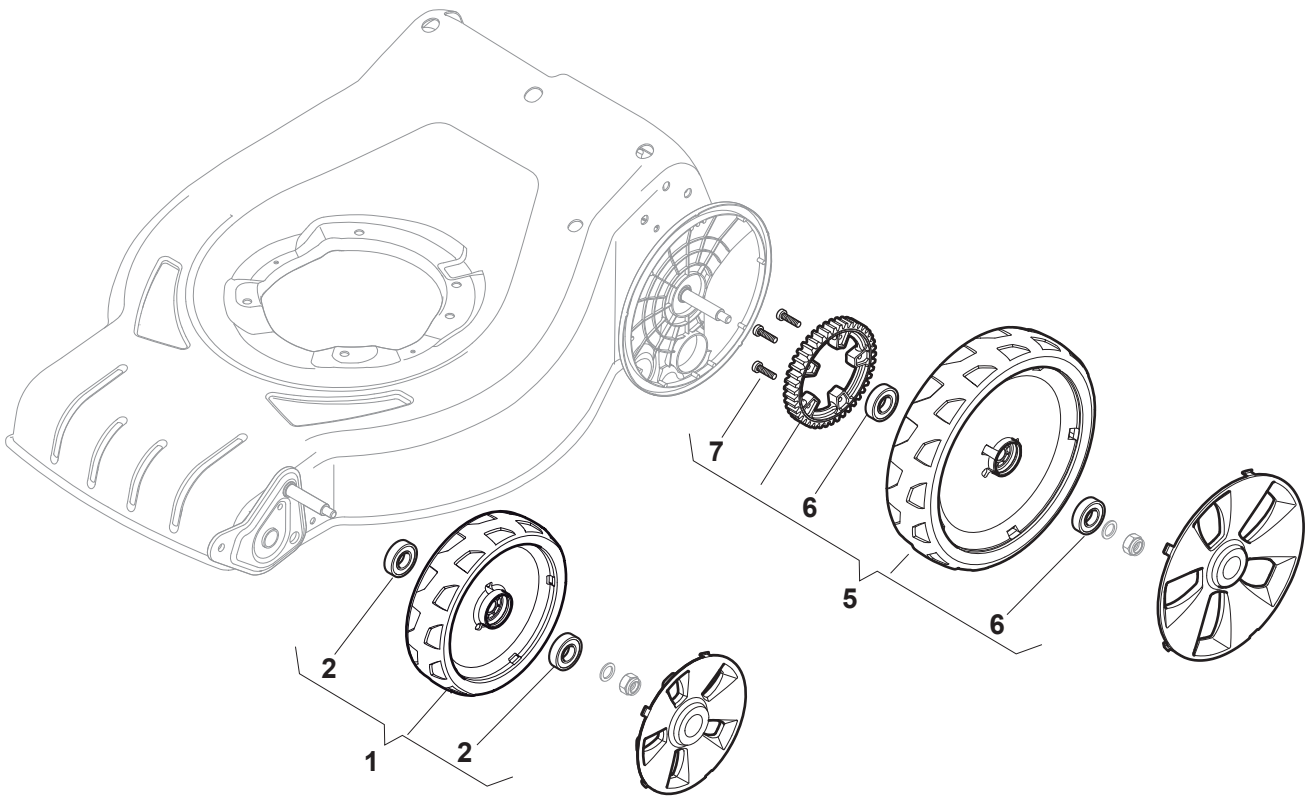

POS	PART. NO	Q.ty	DESCRIPTION	DESCRIZIONE	DESCRIPTION	BESCHREIBUNG	REMARKS
1	381007448/1	2	Wheel Ø 180	Ruota Ø 180	Roue Ø 180	Rad Ø 180	
2	119216035/0	4	Bearing	Cuscinetto	Coussinet	Lager	
5	381007463/1	2	Wheel Ø 240	Ruota Ø 240	Roue Ø 240	Rad Ø 240	
6	119216035/0	4	Bearing	Cuscinetto	Coussinet	Lager	
7	112728706/0	6	Screw	Vite	Vis	Schraube