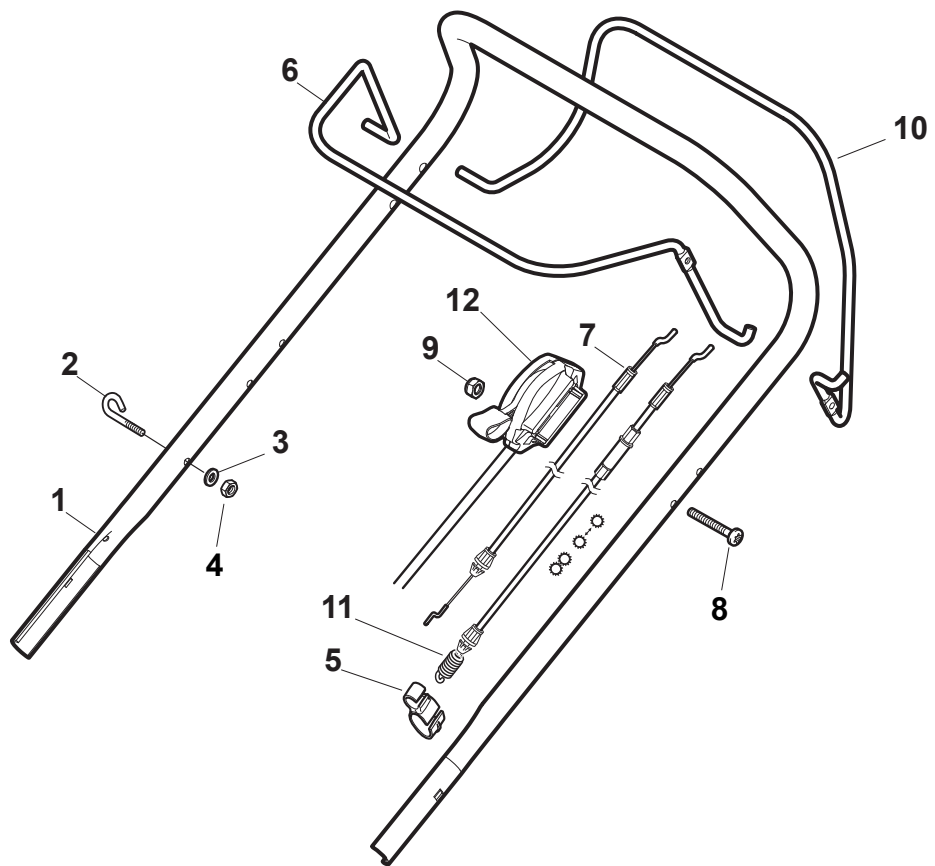

POS	PART. NO	Q.ty	DESCRIPTION	DESCRIZIONE	DESCRIPTION	BESCHREIBUNG	REMARKS
1	322500106/0	1	Front Combi	Pettine Anteriore	Vorne Comb	Peigne Avant	
2	112728698/0	2	Screw	Vite	Vis	Schraube	

POS	PART. NO	Q.ty	DESCRIPTION	DESCRIZIONE	DESCRIPTION	BESCHREIBUNG	REMARKS
1	322226170/0	1	Mask, Black	Mascherina, Nero	Mesque, Noir	Maske, Schwarz	
2	112728698/0	2	Screw	Vite	Vis	Schraube	

POS	PART. NO	Q.ty	DESCRIPTION	DESCRIZIONE	DESCRIPTION	BESCHREIBUNG	REMARKS
1	322226168/0	1	Mask, Black	Mascherina, Nero	Mesque, Noir	Maske, Schwarz	
2	112728698/0	2	Screw	Vite	Vis	Schraube	

POS	PART. NO	Q.ty	DESCRIPTION	DESCRIZIONE	DESCRIPTION	BESCHREIBUNG	REMARKS
1	381006737/0	1	Handle, Lower Part	Parte Inf Maniglia	Poignée, Partie Inferieure	Griff, Unterteil	
2	112819110/0	2	Screw	Vite	Vis	Schraube	
3	122671651/0	2	Washer	Rosetta	Rondelle	Scheibe	
4	122399900/0	2	Knob, Black	Manopolina	Poignée, Noir	Griff	Black
4	322399840/0	2	Knob, Yellow	Manopolina	Poignée, Jaune	Griff	Yellow
4	322399846/0	2	Knob, Red	Manopolina	Poignée, Rouge	Griff	Red
5	112293200/0	2	Nut	Dado	Ecrou	Mutter	
7	112818900/0	2	Screw	Vite	Vis	Schraube	
9	122399900/0	2	Knob, Black	Manopolina	Poignée, Noir	Griff	Black
9	322399840/0	2	Knob, Yellow	Manopolina	Poignée, Jaune	Griff	Yellow
9	322399846/0	2	Knob, Red	Manopolina	Poignée, Rouge	Griff	Red
10	112293200/0	2	Nut	Dado	Ecrou	Mutter	
11	112155000/0	2	Nut	Dado	Ecrou	Mutter	
12	112521350/0	2	Washer	Rosetta	Rondelle	Scheibe	
13	112369500/0	2	Elastic Washer	Disco Elastico	Disque Elastique	Federscheibe	
14	112760605/0	2	Screw	Vite	Vis	Schraube	
15	381008691/0	1	Screws Outfit, Black	Dotazione Viteria	Dotation Visserie, Noir	Satz, Schrauben	Black
15	381008692/0	1	Screws Outfit, Yellow	Dotazione Viteria	Dotation Visserie, Jaune	Satz, Schrauben	Yellow
15	381008695/0	1	Screws Outfit, Red	Dotazione Viteria	Dotation Visserie, Rouge	Satz, Schrauben	Red