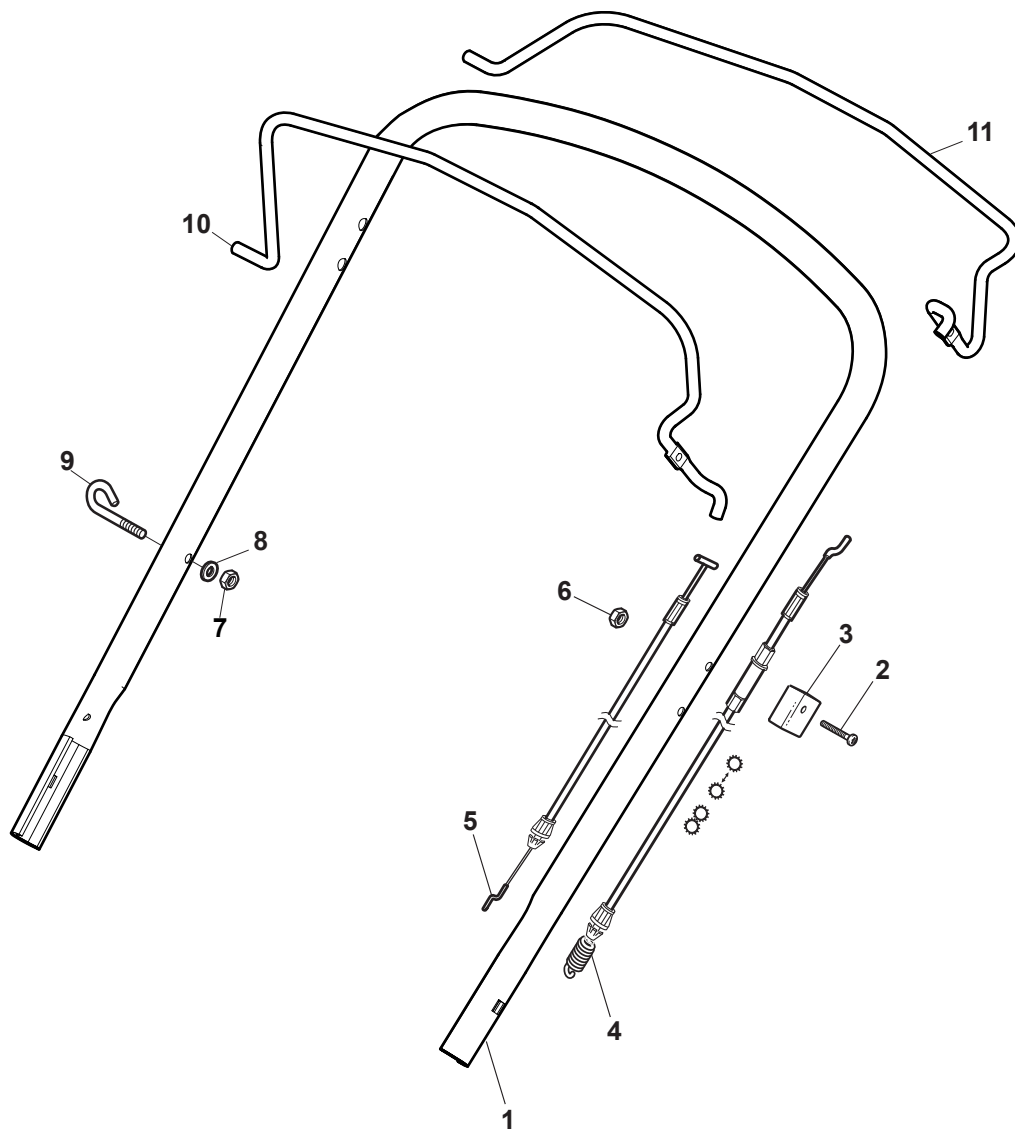

POS	PART. NO	Q.ty	DESCRIPTION	DESCRIZIONE	DESCRIPTION	BESCHREIBUNG	REMARKS
1	381006740/0	1	Handle, Upper Part	Manico, Parte Sup	Mancheron, Partie Superieure	Holm, Oberteil	
2	112727783/0	1	Screw	Vite	Vis	Schraube	
3	322551640/0	1	Plate	Piastrina	Plaquette	Plättchen	
4	381030085/0	1	Cable, Rear Drive	Cavo Comando Trazione	Câble, Comm. Traction	Kabel, Antrieb	
5	181030053/0	1	Cable, Thread Engine Brake	Cavo Freno Motore	Cable Frein Moteur	Kabel, Motorbremse	GGP150cc
5	181030084/0	1	Cable, Thread Engine Brake	Cavo Freno Motore	Cable Frein Moteur	Kabel, Motorbremse	GGP-Honda-B&S Engine
6	112154510/0	1	Nut	Dado	Ecrou	Mutter	
7	112154510/0	1	Nut	Dado	Ecrou	Mutter	
8	112521330/0	1	Washer	Rosetta	Rondelle	Scheibe	
9	122430313/0	1	Guide Spring	Molla Guida	Ressort De Guide	Feder Führer	
10	181003369/0	1	Lever, Engine Brake	Leva Freno Motore	Levier Frein Moteur	Hebel, Motorbremse	
11	181003371/0	1	Driving Lever	Leva Trazione	Levier Traction	Antriebhebel