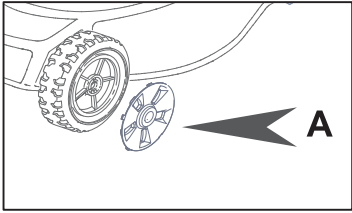

+

= A4

1 ← B

1

2

A →

2

3

3

4

4

5

5

6

6