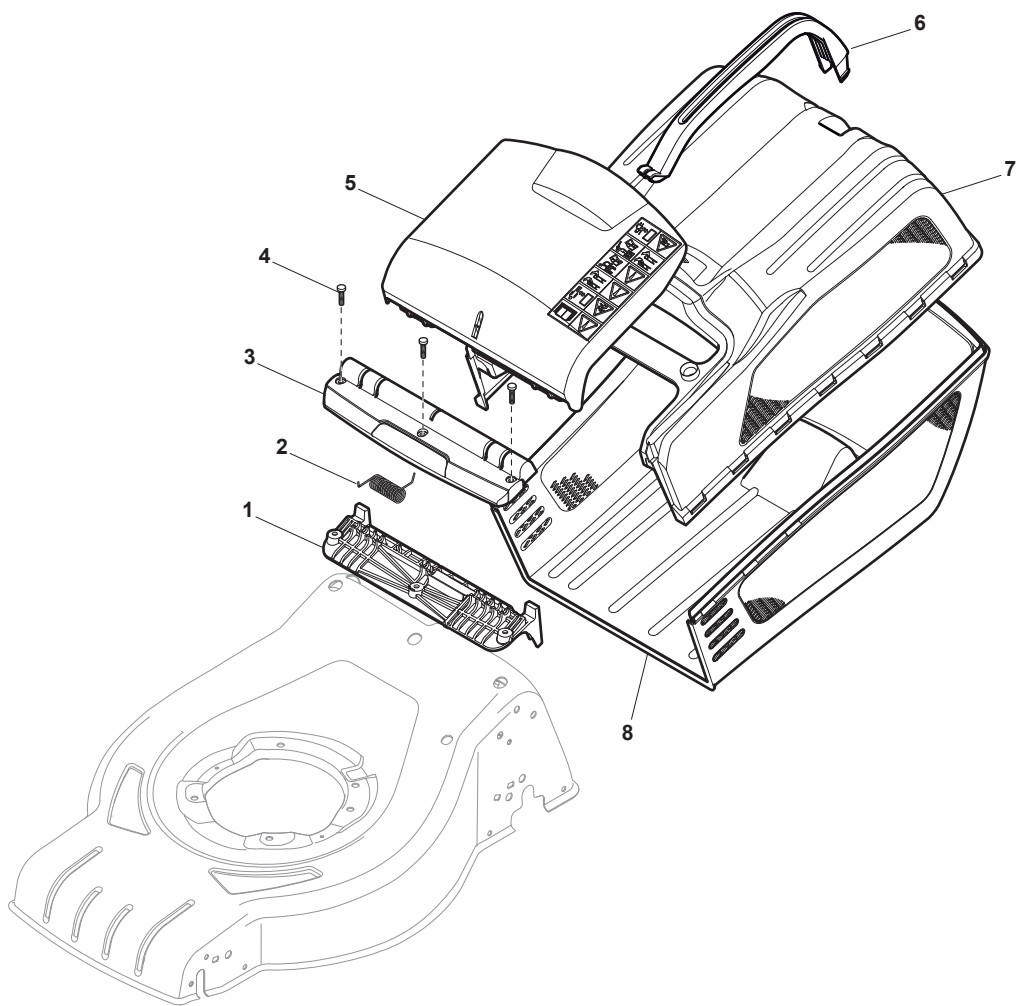

POS	PART. NO	Q.ty	DESCRIPTION	DESCRIZIONE	DESCRIPTION	BESCHREIBUNG	REMARKS
1	322785331/0	1	Support	Supporto	Support	Halter	
2	122450464/0	1	Spring	Molla	Ressort	Feder	
3	322109554/0	1	Cover, Black	Copertura, Nero	Couvre, Noir	Kappe, Schwarz	Black
3	322109556/0	1	Cover, Yellow	Capottina Gialla	Capot Jaune	Haube Gelb	Yellow
3	322109557/0	1	Cover, Grey	Capottina Grigio	Capot Jaune	Haube Gelb	Grey
4	112728699/0	3	Screw	Vite	Vis	Schraube	
5	322600206/1	1	Stone-Guard Black	Parasassi Nero	Pare-Pierres, Noir	Prallblech, Schwarz	Black
5	322600214/1	1	Stone-Guard Yellow	Parasassi Giallo	Pare-Pierres, Jaune	Prallblech, Gelb	Yellow
5	322600216/1	1	Stone-Guard Grey	Parasassi Grigio	Pare-Pierres, Gris	Prallblech, Grau	Grey
6	322393643/0	1	Handle, Black	Maniglia Nera	Poignée Noir	Griff Schwarz	Black
6	322393645/0	1	Handle, Grey	Maniglia Grigio	Poignée Gris	Griff, Grau	Grey
7	322486263/0	1	Grass-Box, Upper Part	Sacco, Parte Superiore	Sac, Partie Superieure	Korb, Oberteil	Grey
7	322486260/0	1	Grass-Box, Upper Part	Sacco, Parte Superiore	Sac, Partie Superieure	Korb, Oberteil	Black
8	322486267/0	1	Grass-Box, Upper Part	Sacco, Parte Superiore	Sac, Partie Superieure	Korb, Oberteil	Grey
8	322486261/0	1	Grass-Box, Upper Part	Sacco, Parte Superiore	Sac, Partie Superieure	Korb, Oberteil	Black