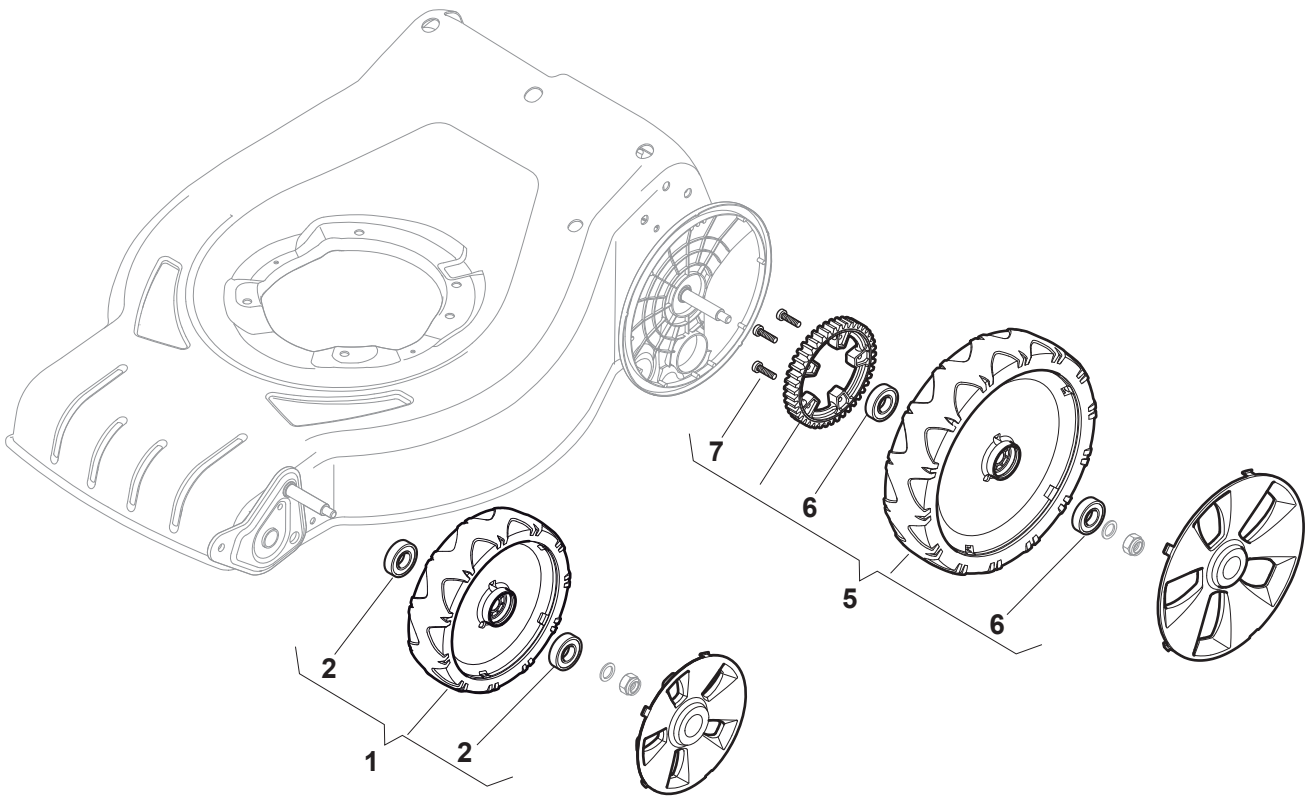

POS	PART. NO	Q.ty	DESCRIPTION	DESCRIZIONE	DESCRIPTION	BESCHREIBUNG	REMARKS
1	381007455/1	2	Wheel Ø 180	Ruota Ø 180	Roue Ø 180	Rad Ø 180	
2	119216035/0	4	Bearing	Cuscinetto	Coussinet	Lager	
5	381007467/1	2	Wheel Ø 240	Ruota Ø 240	Roue Ø 240	Rad Ø 240	
6	119216035/0	4	Bearing	Cuscinetto	Coussinet	Lager	
7	112728706/0	6	Screw	Vite	Vis	Schraube