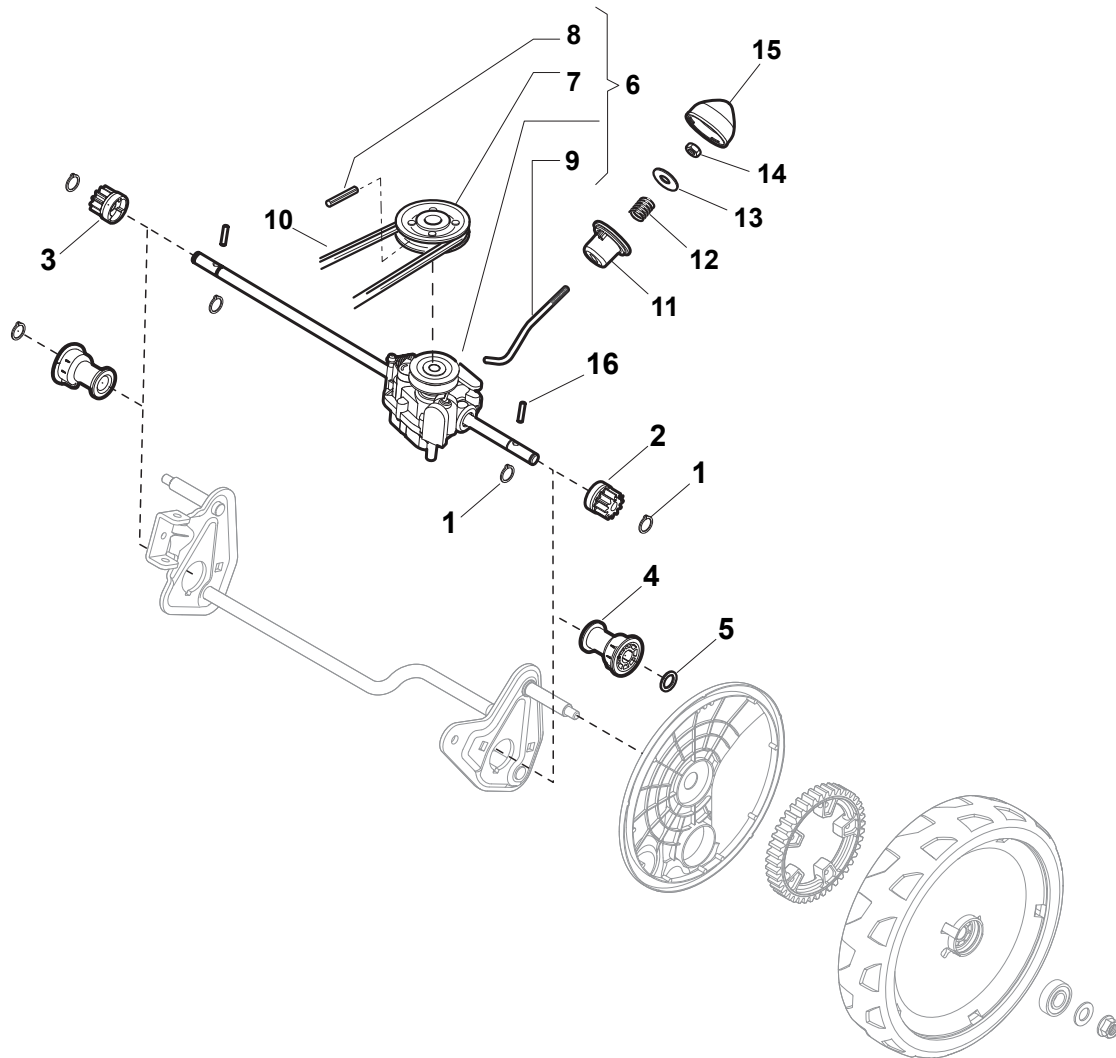

POS	PART. NO	Q.ty	DESCRIPTION	DESCRIZIONE	DESCRIPTION	BESCHREIBUNG	REMARKS
1	112608600/0	4	Seeger	Seeger	Seeger	Seeger	
2	122570120/1	1	Pinion L	Pignone Sx	Pignon G	Ritzel Linkes	
3	122570110/1	1	Pinion R	Pignone Dx	Pignon D	Ritzel Rechtes	
4	322042066/0	2	Bush	Bussola	Douille	Büchse	
5	112521371/0	2	Washer	Rosetta	Rondelle	Scheibe	
6	181003092/0	1	Gear Box	Gruppo Trazione	Groupe Traction	Antrieb	
7	122601904/0	1	Pulley	Puleggia	Poulie	Riemenscheibe	
8	112645705/0	1	Pin	Perno	Pivot	Bolzen	
9	122033283/0	1	Adjustment Rod	Asta Regolazione	Tige Reglage	Verstellungstange	
10	135063800/0	1	Belt	Cinghia	Courroire	Riemen	
11	122041957/1	1	Bush	Bussola	Douille	Büchse	
12	122450063/0	1	Spring	Molla	Ressort	Feder	
13	322680009/0	1	Washer	Rosetta	Rondelle	Scheibe	
14	112154510/0	1	Nut	Dado	Ecrou	Mutter	
15	122110230/0	1	Cap	Puntale	Bouchon	Gummistopfen	
16	122753000/0	2	Pin	Perno	Pivot	Bolzen