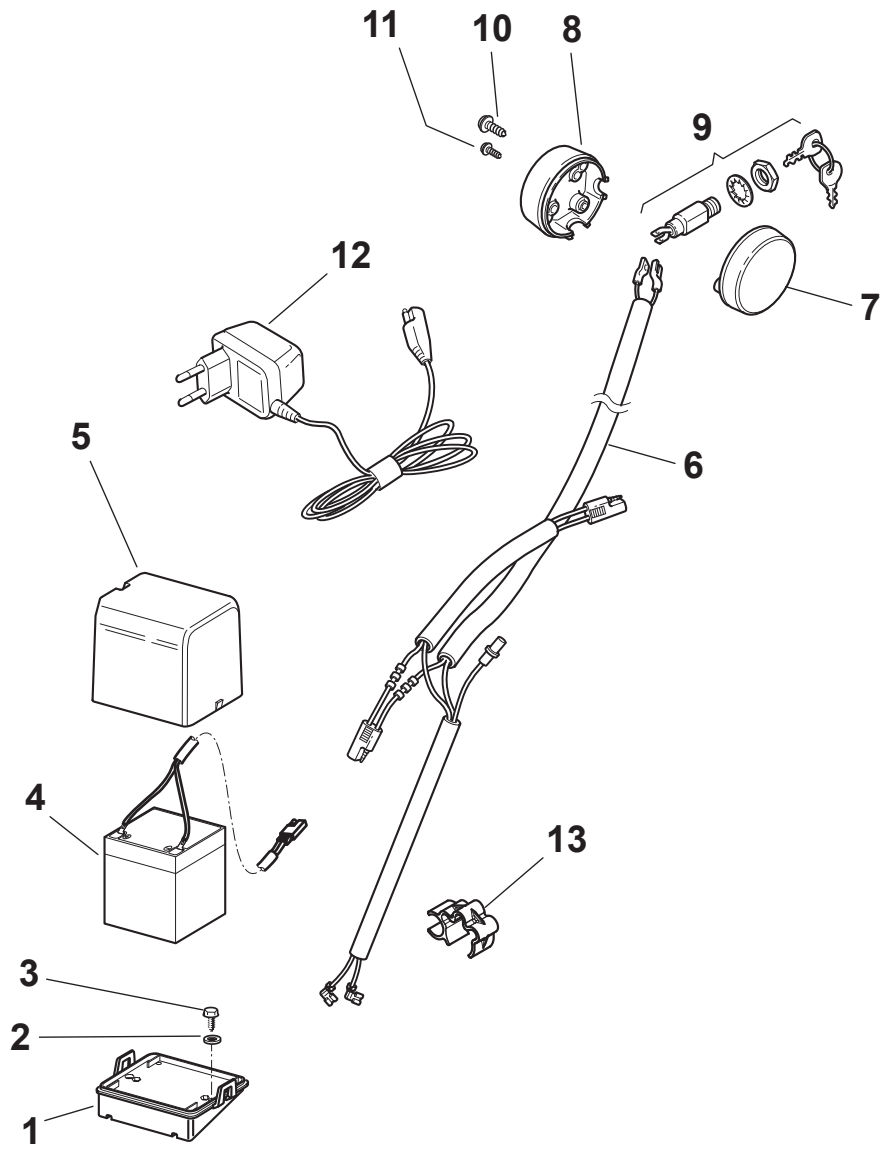

POS	PART. NO	Q.ty	DESCRIPTION	DESCRIZIONE	DESCRIPTION	BESCHREIBUNG	REMARKS
1	322785123/0	1	Support, Battery	Supporto Batteria	Support Batterie	Halter, Batterie	
2	112521310/0	2	Washer	Rosetta	Rondelle	Scheibe	
3	112731590/0	2	Screw	Vite	Vis	Schraube	
4	118120052/0	1	Battery	Batteria	Batterie	Batterie	
5	322109530/0	1	Cover	Capottina	Capot	Haube	
6	118204192/3	1	Cable, Start	Cavo Avviamento	Cable Démarrage	Kabel, Start	
7	322722800/0	1	R Protection	Protezione Dx	Protection D	Rechte Schutz	
8	322722801/0	1	L Protection	Protezione Sx	Protection G	Linke Schutz	
9	118450050/0	1	Switch	Interruttore	Interrupteur	Schalter	
10	112728691/0	1	Screw	Vite	Vis	Schraube	
11	112728702/0	2	Screw	Vite	Vis	Schraube	
12	118204120/0	1	Battery Charger	Carica Batteria	Chargeur De Batterie	Ladgerät	UE Plug
12	118204121/0	1	Battery Charger	Carica Batteria	Chargeur De Batterie	Ladgerät	UK Plug