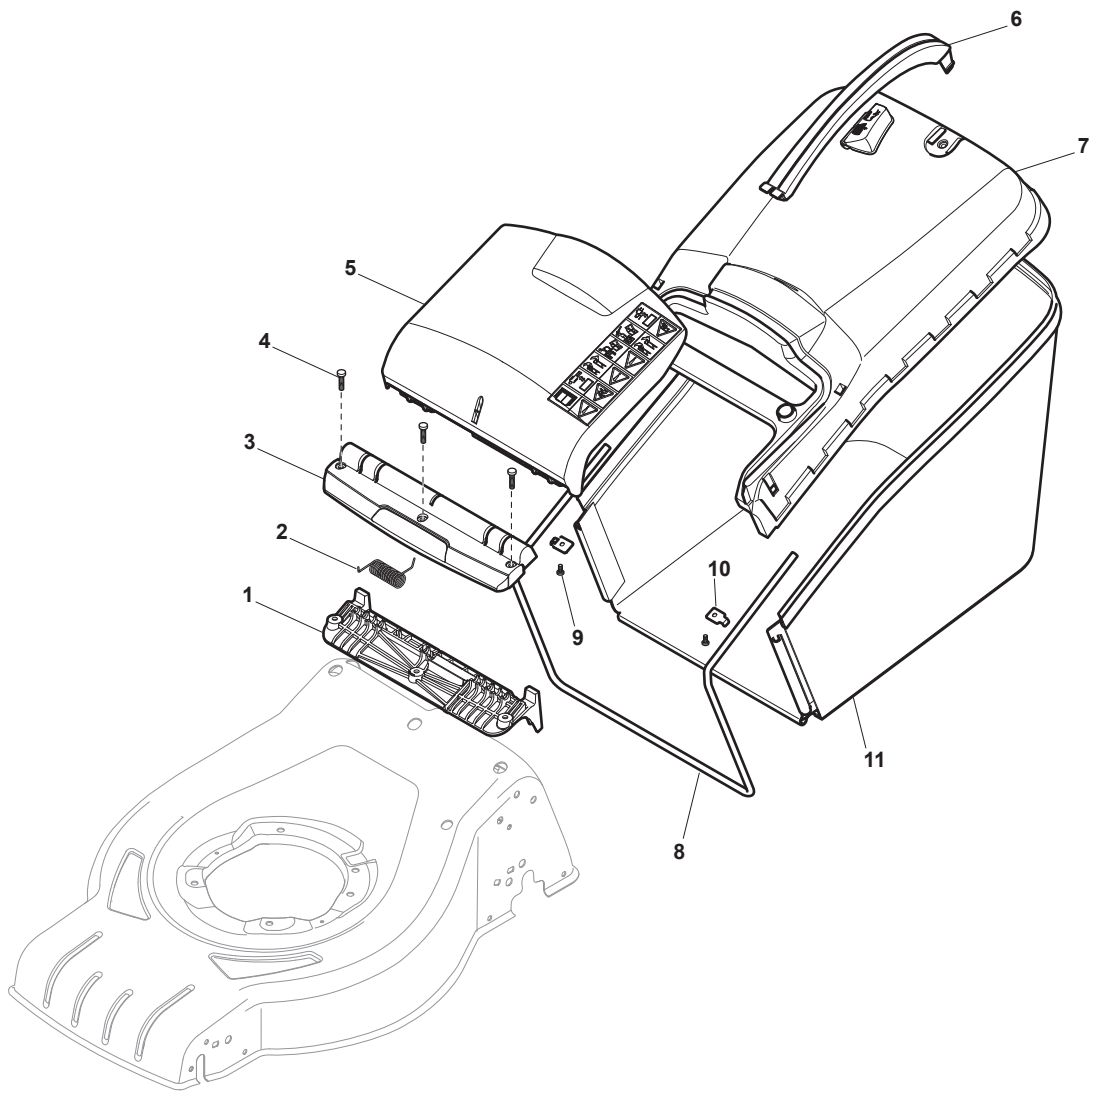

POS	PART. NO	Q.ty	DESCRIPTION	DESCRIZIONE	DESCRIPTION	BESCHREIBUNG	REMARKS
1	322785331/0	1	Support	Supporto	Support	Halter	
2	122450464/0	1	Spring	Molla	Ressort	Feder	
3	322109554/0	1	Cover, Black	Copertura, Nero	Couvre, Noir	Kappe, Schwarz	Black
3	322109556/0	1	Cover, Yellow	Capottina Gialla	Capot Jaune	Haube Gelb	Yellow
4	112728699/0	3	Screw	Vite	Vis	Schraube	
5	322600206/1	1	Stone-Guard Black	Parasassi Nero	Pare-Pierres	Prallblech	Black
5	322600214/1	1	Stone-Guard Yellow	Parasassi Giallo	Pare-Pierres, Jaune	Prallblech, Gelb	Yellow
6	322393644/0	1	Handle, Black	Maniglia, Nero	Poignee, Noir	Griff, Schwarz	Black
6	322393646/0	1	Handle, Yellow	Maniglia, Gialla	Poignee, Jaune	Griff, Gelb	Yellow
7	381486016/0A	1	Grass-Box, Upper Part	Sacco, Parte Superiore	Sac, Partie Superieure	Korb, Oberteil	Yellow
7	381486018/0	1	Grass-Box, Upper Part	Sacco, Parte Superiore	Sac, Partie Superieure	Korb, Oberteil	Black
8	122608561/0	1	Stiffening Lower	Rinforzo Inf	Réinforcement Inf	Verstärkung Untere	
9	112728692/0	2	Screw	Vite	Vis	Schraube	
10	322545159/0	2	Plate	Piastrina	Plaquette	Plättchen	
11	181002318/0	1	Box, Fabric	Sacco, Tela	Sac, Toile	Sack, Tuck