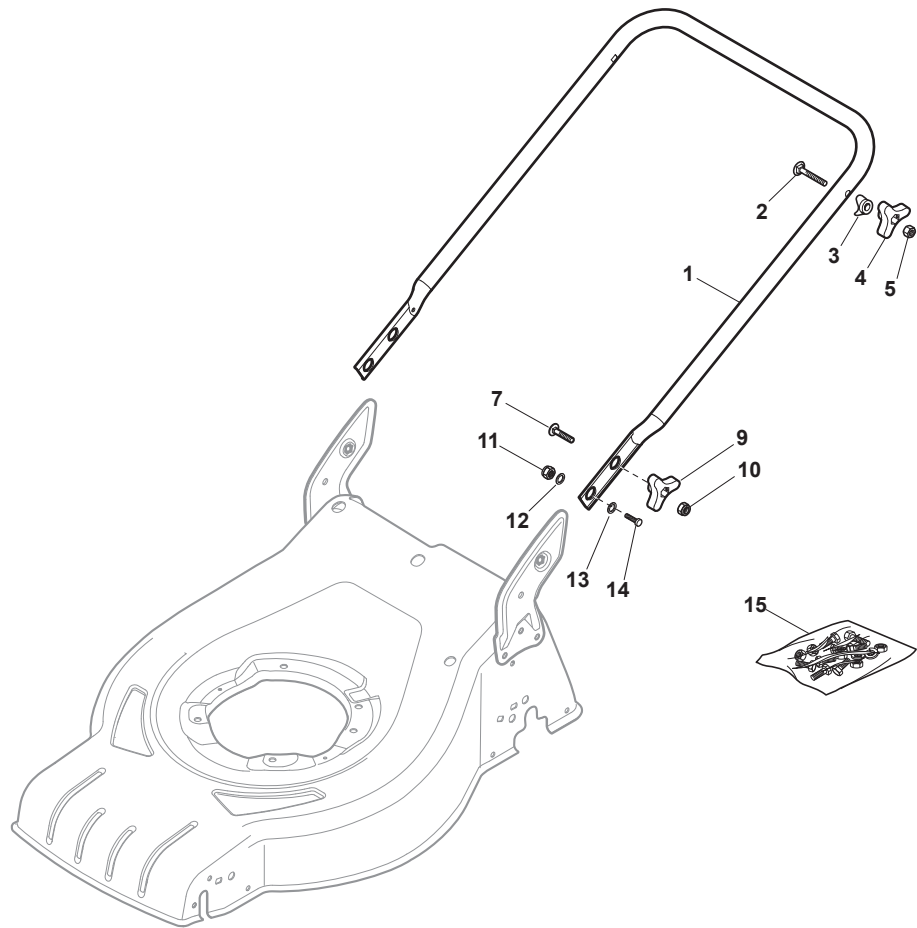

POS	PART. NO	Q.ty	DESCRIPTION	DESCRIZIONE	DESCRIPTION	BESCHREIBUNG	REMARKS
1	381006737/0	1	Handle, Lower Part	Parte Inf Maniglia	Poignée, Partie Inferieure	Griff, Unterteil	
2	112819110/0	2	Screw	Vite	Vis	Schraube	
3	122671651/0	2	Washer	Rosetta	Rondelle	Scheibe	
4	122399900/0	2	Knob, Black	Manopolina	Poignée, Noir	Griff	Black
4	322399840/0	2	Knob, Yellow	Manopolina	Poignée, Jaune	Griff	Yellow
4	322399846/0	2	Knob, Red	Manopolina	Poignée, Rouge	Griff	Red
5	112293200/0	2	Nut	Dado	Ecrou	Mutter	
7	112818900/0	2	Screw	Vite	Vis	Schraube	
9	122399900/0	2	Knob, Black	Manopolina	Poignée, Noir	Griff	Black
9	322399840/0	2	Knob, Yellow	Manopolina	Poignée, Jaune	Griff	Yellow
9	322399846/0	2	Knob, Red	Manopolina	Poignée, Rouge	Griff	Red
10	112293200/0	2	Nut	Dado	Ecrou	Mutter	
11	112155000/0	2	Nut	Dado	Ecrou	Mutter	
12	112521350/0	2	Washer	Rosetta	Rondelle	Scheibe	
13	112369500/0	2	Elastic Washer	Disco Elastico	Disque Elastique	Federscheibe	
14	112760605/0	2	Screw	Vite	Vis	Schraube	
15	381008691/0	1	Screws Outfit, Black	Dotazione Viteria	Dotation Visserie, Noir	Satz, Schrauben	Black
15	381008692/0	1	Screws Outfit, Yellow	Dotazione Viteria	Dotation Visserie, Jaune	Satz, Schrauben	Yellow
15	381008695/0	1	Screws Outfit, Red	Dotazione Viteria	Dotation Visserie, Rouge	Satz, Schrauben	Red