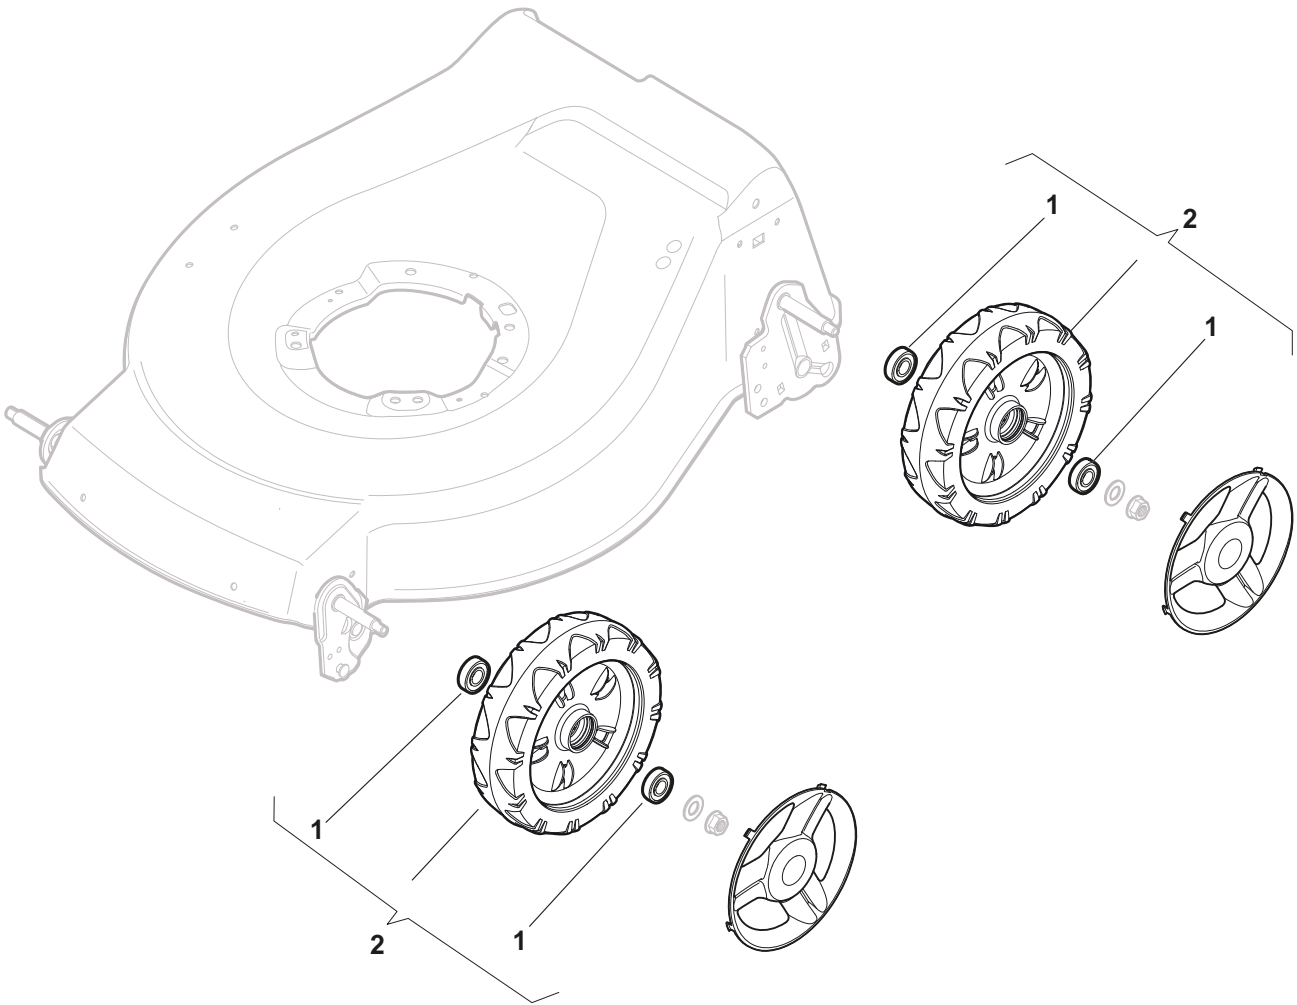

POS	PART. NO	Q.ty	DESCRIPTION	DESCRIZIONE	DESCRIPTION	BESCHREIBUNG	REMARKS
1	119216035/0	4	Bearing	Cuscinetto	Coussinet	Lager	
2	381007483/1	2	Wheel Ø 200	Ruota Ø 200	Roue Ø 200	Rad Ø 200	

POS	PART. NO	Q.ty	DESCRIPTION	DESCRIZIONE	DESCRIPTION	BESCHREIBUNG	REMARKS
1	119216035/0	8	Bearing	Cuscinetto	Coussinet	Lager	
2	381007477/0	2	Wheel Ø 200	Ruota Ø 200	Roue Ø 200	Rad Ø 200	
3	322110640/0	2	Hub Cap Grey	Coprimozzo Grigio	Couvre-Moyeu Gris	Radkappe Grau	
4	381007483/1	2	Wheel Ø 200	Ruota Ø 200	Roue Ø 200	Rad Ø 200	
5	322110687/0	2	Hub Cap Grey	Coprimozzo Grigio	Couvre-Moyeu Gris	Radkappe Grau	