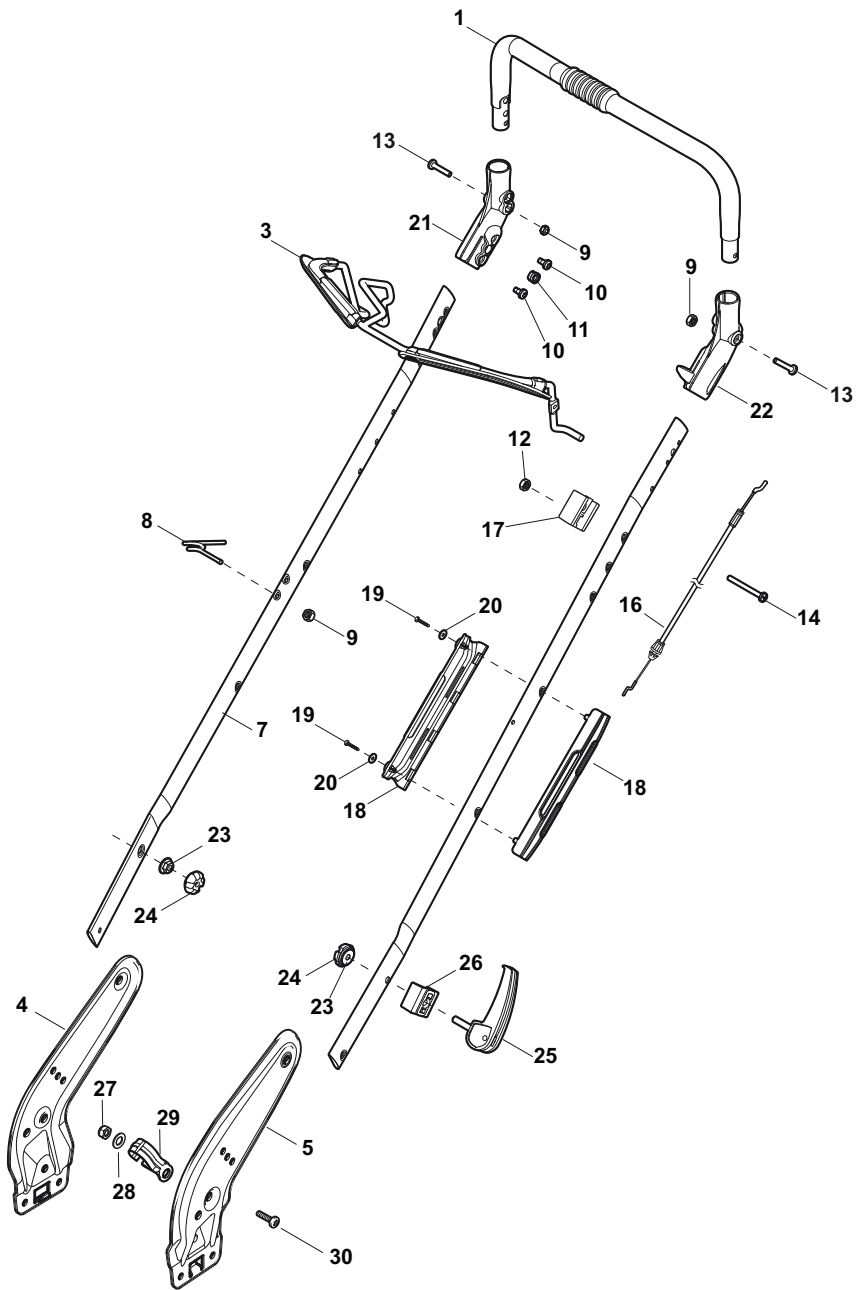

POS	PART. NO	Q.ty	DESCRIPTION	DESCRIZIONE	DESCRIPTION	BESCHREIBUNG	REMARKS
1	381006670/2	1	Handgrip	Impugnatura	Poignée	Handgriff	
3	381003344/0	1	Lever, Engine Brake	Leva Freno Motore	Levier Frein Moteur	Hebel, Motorbremse	
4	381005149/0	1	Bracket, R	Staffa Dx	Etrier Droit	Steigbügel, Rechte	
5	381005151/0	1	Bracket, L	Staffa Sx	Etrier Gauche	Steigbügel, Linke	
7	381006773/0	2	Handle Black	Manico Nero	Mancheron Noir	Holm Schwarz	Black
7	381006774/0	2	Handle Grey	Manico Grigio	Mancheron Gris	Holm Grau	Grey
8	122430309/0	1	Spring	Molla	Ressort	Feder	
9	112154330/0	2	Nut	Dado	Ecrou	Mutter	
10	112735662/1	4	Screw	Vite	Vis	Schraube	
11	322041967/0	2	Bush	Bussola	Douille	Büchse	
12	112154510/0	3	Nut	Dado	Ecrou	Mutter	
13	112728721/0	2	Screw	Vite	Vis	Schraube	
14	112727786/0	1	Screw	Vite	Vis	Schraube	
15	181030065/0	1	Cable, Thread Engine Brake	Cavo Freno Motore	Cable Frein Moteur	Kabel, Motorbremse	
17	322551639/0	1	Plate	Piastrina	Plaquette	Plättchen	
18	322806644/0	1	Protection	Cappuccio	Capuchon	Stecker	
19	112727812/0	2	Screw	Vite	Vis	Schraube	
20	112523000/1	2	Washer	Rosetta	Rondelle	Scheibe	
21	322488301/0	1	Support , R	Supporto, Parte Dx	Support, D	Halter, Rechte	
22	322488303/0	1	Support, L	Supporto, Parte Sx	Support, G	Halter, Linke	
23	112154220/0	2	Nut	Dado	Ecrou	Mutter	
24	322399835/0	2	Knob	Manopolina	Poignée	Griff	
25	381003253/0	2	Handle	Maniglia	Poignée	Griff	
26	322680017/0	2	Support	Supporto	Support	Halter	
27	112155000/0	1	Nut	Dado	Ecrou	Mutter	
28	125038002/1	1	Bush	Bussola	Douille	Büchse	
29	322192156/0	1	Fair Led	Fascetta	Collier	Bowdenzughalter	
30	112760605/0	1	Screw	Vite	Vis	Schraube