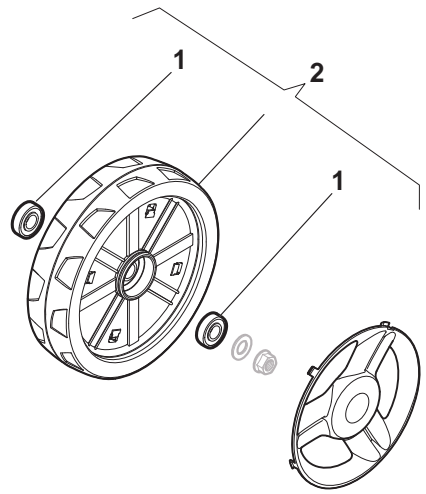

POS	PART. NO	Q.ty	DESCRIPTION	DESCRIZIONE	DESCRIPTION	BESCHREIBUNG	REMARKS
1	119216035/0	4	Bearing	Cuscinetto	Coussinet	Lager	
2	381007483/1	2	Wheel Ø 200	Ruota Ø 200	Roue Ø 200	Rad Ø 200