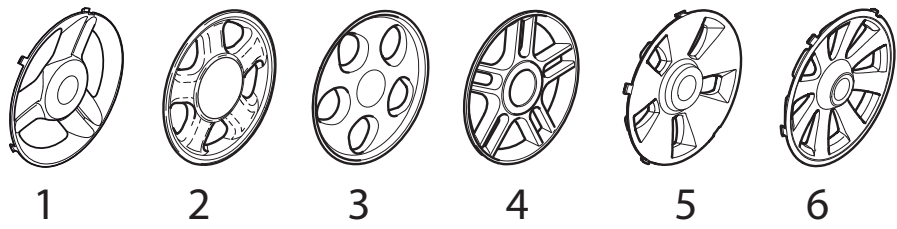

POS	PART. NO	Q.ty	DESCRIPTION	DESCRIZIONE	DESCRIPTION	BESCHREIBUNG	REMARKS
1	322110687/0	4	Hub Cap Grey	Coprimozzo Grigio	Couvre-Moyeu Gris	Radkappe Grau	
2	322110382/0	4	Hub Cap Grey	Coprimozzo Grigio	Couvre-Moyeu Gris	Radkappe Grau	
3	322110417/0	4	Hub Cap Grey	Coprimozzo Grigio	Couvre-Moyeu Gris	Radkappe Grau	
4	322110492/0	4	Hub Cap Grey	Coprimozzo Grigio	Couvre-Moyeu Gris	Radkappe Grau	
5	322110643/0	4	Hub Cap Grey	Coprimozzo Grigio	Couvre-Moyeu Gris	Radkappe Grau	
6	322110645/0	4	Hub Cap Grey	Coprimozzo Grigio	Couvre-Moyeu Gris	Radkappe Grau