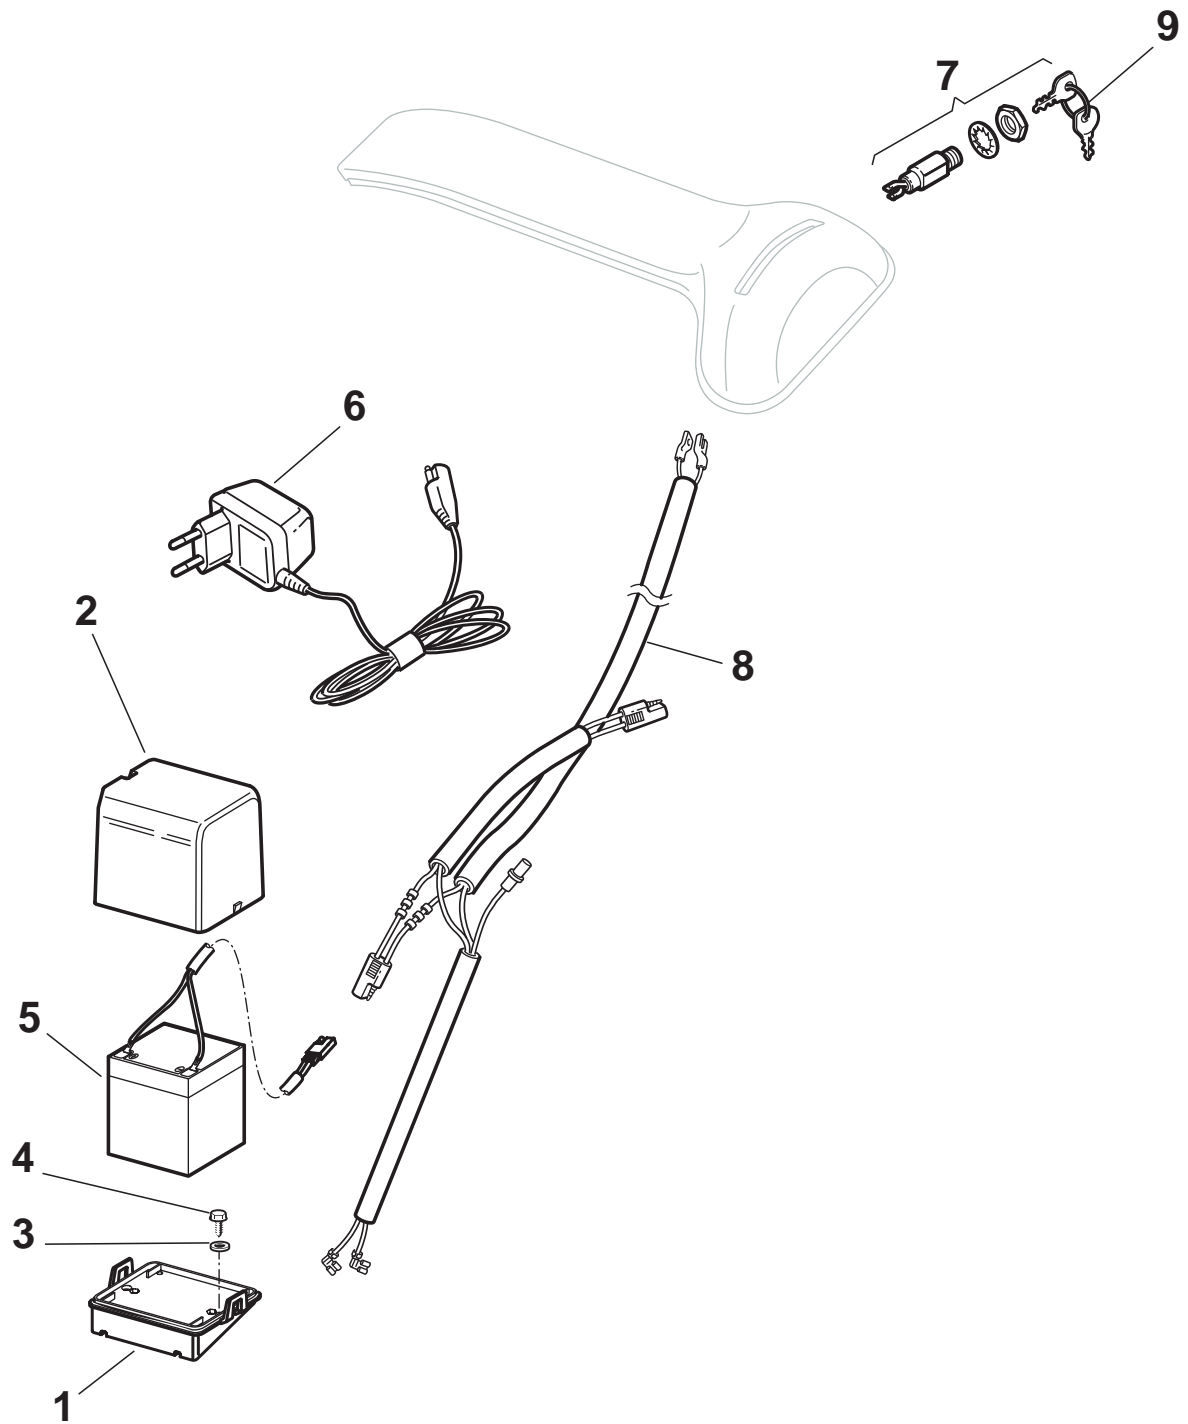

POS	PART. NO	Q.ty	DESCRIPTION	DESCRIZIONE	DESCRIPTION	BESCHREIBUNG	REMARKS
1	322785123/0	1	Support, Battery	Supporto Batteria	Support Batterie	Halter, Batterie	
2	322109530/0	1	Cover	Capottina	Capot	Haube	
3	112521310/0	2	Washer	Rosetta	Rondelle	Scheibe	
4	112731590/0	2	Screw	Vite	Vis	Schraube	
5	118120052/0	1	Battery	Batteria	Batterie	Batterie	
6	118204120/0	1	Battery Charger	Carica Batteria	Chargeur De Batterie	Ladgerät	EU Plag
6	118204121/0	1	Battery Charger	Carica Batteria	Chargeur De Batterie	Ladgerät	Uk Plag
7	118450050/0	1	Switch	Interruttore	Interrupteur	Schalter	
8	118204192/3	1	Cable, Start	Cavo Avviamento	Cable Démarrage	Kabel, Start	GGP-B&S Engine
8	118204198/0	1	Cable, Start	Cavo Avviamento	Cable Démarrage	Kabel, Start	Honda Engine
9	118210016/1	1	Starting Key	Chiave Avviamento	Clef A Demarrage	Schlüssel Für Start