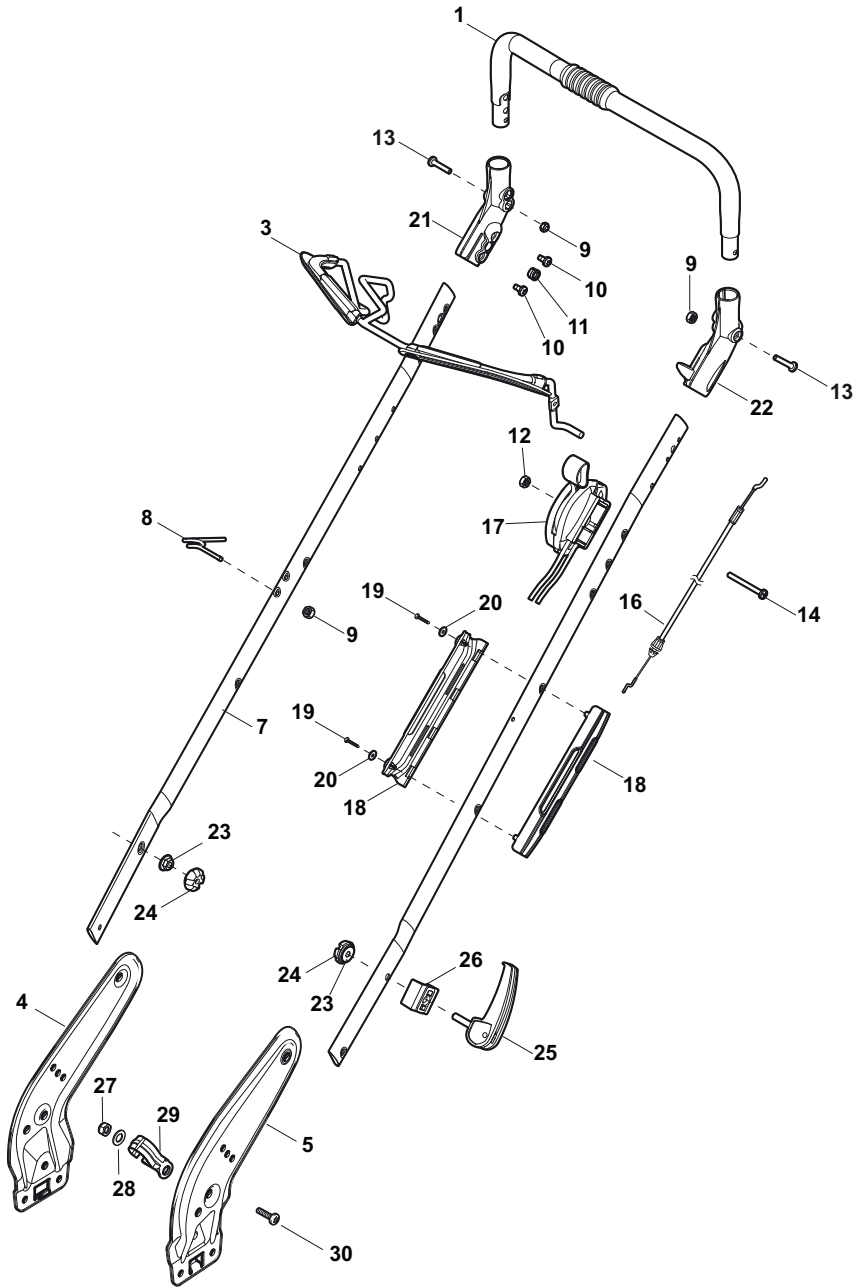

POS	PART. NO	Q.ty	DESCRIPTION	DESCRIZIONE	DESCRIPTION	BESCHREIBUNG	REMARKS
1	381006719/0	1	Handle, Lower Part	Parte Inf Maniglia	Poignée, Partie Inferieure	Griff, Unterteil	Black
1	381006720/0	1	Handle, Lower Part	Parte Inf Maniglia	Poignée, Partie Inferieure	Griff, Unterteil	Grey
2	381005149/0	1	Bracket, R	Staffa Dx	Etrier Droit	Steigbügel, Rechte	
3	381005151/0	1	Bracket, L	Staffa Sx	Etrier Gauche	Steigbügel, Linke	
4	381003253/0	2	Handle	Maniglia	Poignée	Griff	
5	322680016/0	4	Support	Supporto	Support	Halter	
6	122131750/0	4	Nut	Dado	Ecrou	Mutter	
7	322399835/0	4	Knob	Manopolina	Poignée	Griff	
10	112760605/0	2	Screw	Vite	Vis	Schraube	
11	125038002/1	2	Bush	Bussola	Douille	Büchse	
12	112155000/0	2	Nut	Dado	Ecrou	Mutter	
13	322192156/0	1	Fair Led	Fascetta	Collier	Bowdenzughalter	
14	381103350/0	2	Handle	Maniglia	Poignée	Griff	

POS	PART. NO	Q.ty	DESCRIPTION	DESCRIZIONE	DESCRIPTION	BESCHREIBUNG	REMARKS
1	381007043/0	1	Handle, Lower Part	Parte Inf Maniglia	Poignée, Partie Inferieure	Griff, Unterteil	
2	381005133/0	1	Bracket, R	Staffa Dx	Etrier Droit	Steigbügel, Rechte	
3	381005135/0	1	Bracket, L	Staffa Sx	Etrier Gauche	Steigbügel, Linke	
4	112819120/0	1	Screw	Vite	Vis	Schraube	
5	122680006/1	4	Washer	Rosetta	Rondelle	Scheibe	
6	322399804/1	4	Knob	Manopolina	Poignée	Griff	
7	112293200/0	4	Nut	Dado	Ecrou	Mutter	
10	112760605/0	4	Screw	Vite	Vis	Schraube	
11	125038002/1	1	Bush	Bussola	Douille	Büchse	
12	112155000/0	2	Nut	Dado	Ecrou	Mutter	
13	322192156/0	2	Fair Led	Fascetta	Collier	Bowdenzughalter	
14	112523040/0	1	Washer	Rosetta	Rondelle	Scheibe	
15	112154510/0	1	Nut	Dado	Ecrou	Mutter	
16	112369500/0	1	Elastic Washer	Disco Elastico	Disque Elastique	Federscheibe	
17	381008686/0	2	Outfit, Screws	Dotazione Viteria	Dotation Visserie	Satz, Schrauben	