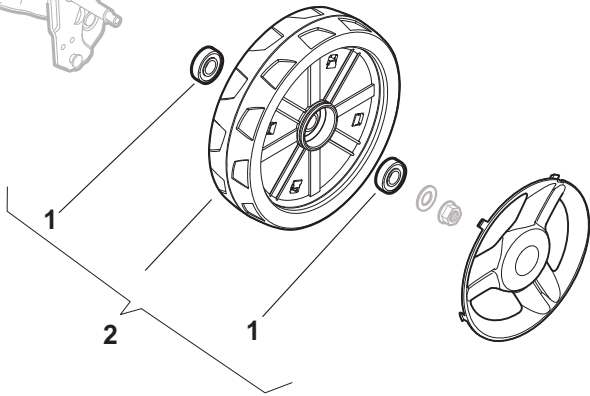

POS	PART. NO	Q.ty	DESCRIPTION	DESCRIZIONE	DESCRIPTION	BESCHREIBUNG	REMARKS
1	119216035/0	4	Bearing	Cuscinetto	Coussinet	Lager	
2	381007483/1	2	Wheel Ø 200	Ruota Ø 200	Roue Ø 200	Rad Ø 200