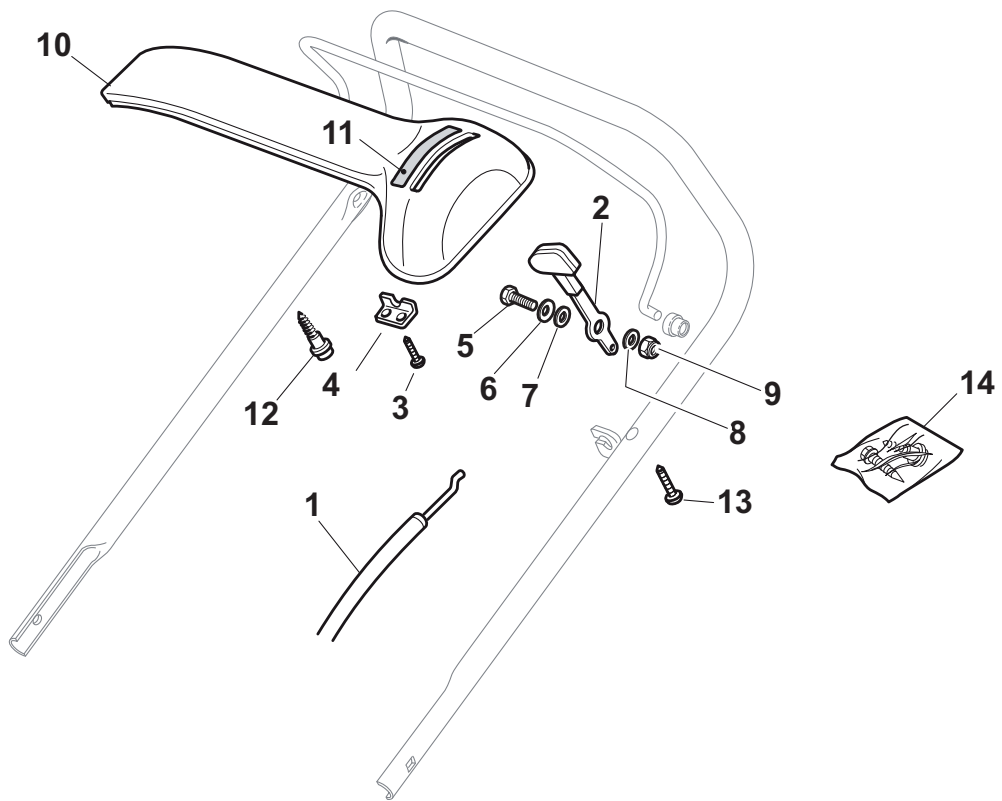

POS	PART. NO	Q.ty	DESCRIPTION	DESCRIZIONE	DESCRIPTION	BESCHREIBUNG	REMARKS
1	481007160/0	1	Throttle Cable	Cavo Acceleratore	Cable, Accelérateur	Gashebel Kabel	
2	381007221/0	1	Lever, Throttle	Leva, Acceleratore	Levier, Accelérateur	Hebel, Beshleuniger	GGP 150cc - B&S450-500
2	381007280/2	1	Lever, Throttle	Leva, Acceleratore	Levier, Accelérateur	Hebel, Beshleuniger	B&S-GGP-Honda
3	112735105/0	2	Screw	Vite	Vis	Schraube	
4	322981467/0	1	Plate	Piastrina	Plaquette	Plättchen	
5	112791500/0	1	Screw	Vite	Vis	Schraube	
6	112530060/0	1	Elastic Washer	Disco Elastico	Disque Elastique	Federscheibe	
7	112523040/0	1	Washer	Rosetta	Rondelle	Scheibe	
8	112523040/0	1	Washer	Rosetta	Rondelle	Scheibe	
9	112154510/0	1	Nut	Dado	Ecrou	Mutter	
10	422120152/0	1	Dash Board Yellow	Cruscotto Giallo	Console Jaune	Konsole Gelbe	
10	422120154/0	1	Dash Board Red	Cruscotto Rosso	Console Rouge	Konsole Rote	
10	422120158/0	1	Dash Board Black	Cruscotto Nero	Console Noire	Konsole Schwarze	
11	114356743/1	1	Label	Etichetta	Etiquette	Etikette	GGP
11	114356743/1	1	Label	Etichetta	Etiquette	Etikette	Honda
11	114356744/1	1	Label	Etichetta	Etiquette	Etikette	B&S
11	114356906/1	1	Label	Etichetta	Etiquette	Etikette	B&S 700
11	114357646/1	1	Label	Etichetta	Etiquette	Etikette	Honda Ac
12	122943006/0	1	Screw	Vite	Vis	Schraube	
13	112728460/0	1	Screw	Vite	Vis	Schraube	
14	381008609/0	1	Outfit, Screws	Dotazione Viteria	Dotation Visserie	Satz, Schrauben