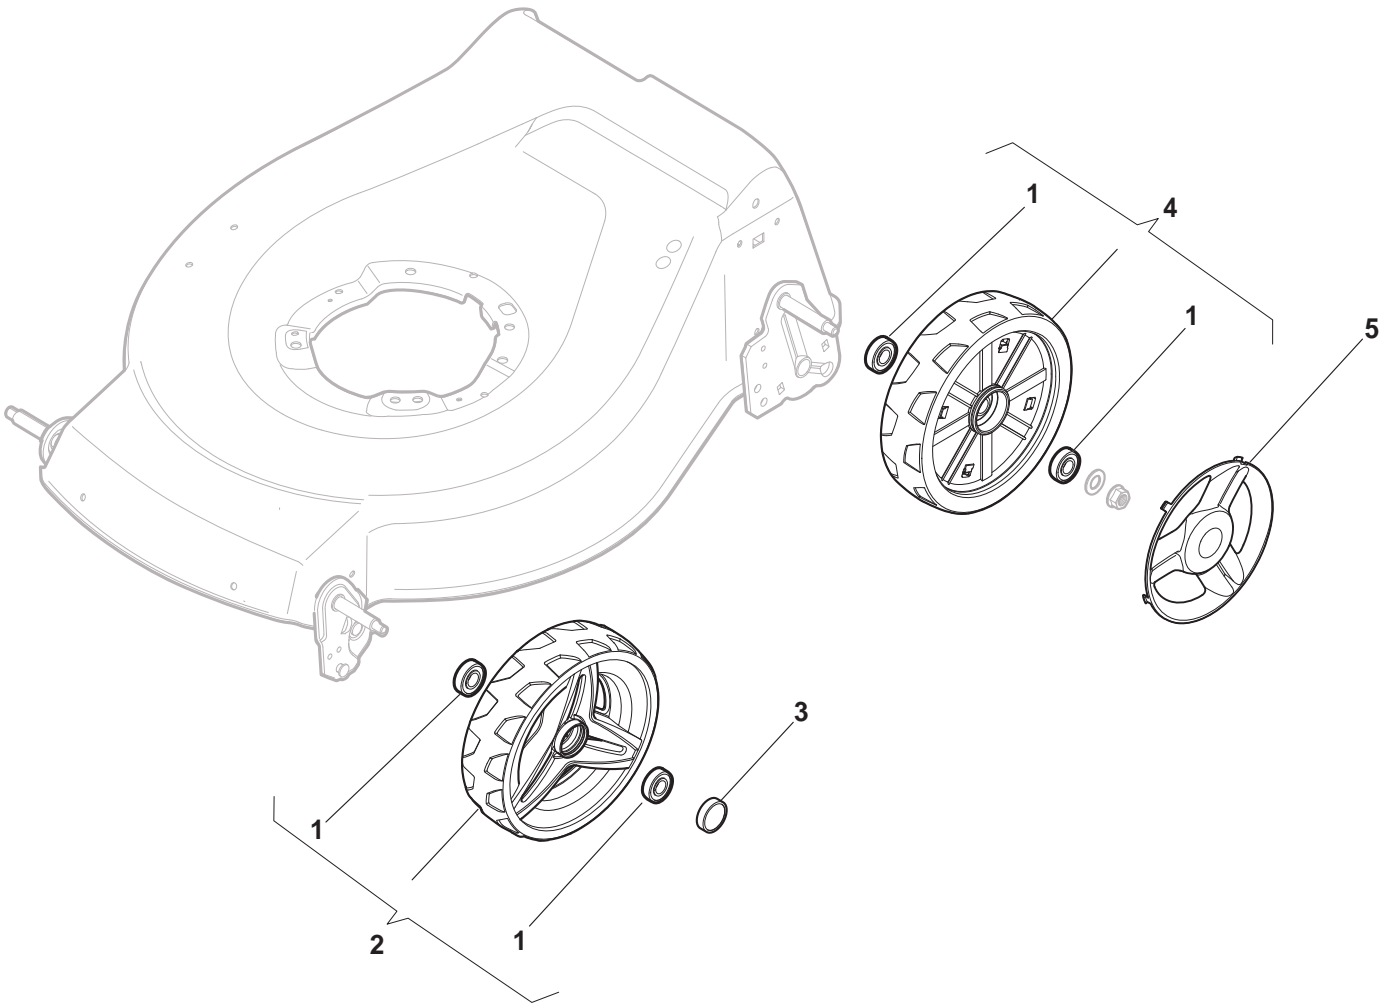

POS	PART. NO	Q.ty	DESCRIPTION	DESCRIZIONE	DESCRIPTION	BESCHREIBUNG	REMARKS
1	119216035/0	8	Bearing	Cuscinetto	Coussinet	Lager	
2	381007477/0	4	Wheel Ø 200	Ruota Ø 200	Roue Ø 200	Rad Ø 200	
3	322110640/0	2	Hub Cap Grey	Coprимozzo Grigio	Couvre-Moyeu Gris	Radkappe Grau	
4	381007483/1	2	Wheel Ø 200	Ruota Ø 200	Roue Ø 200	Rad Ø 200	
5	322110687/0	2	Hub Cap Grey	Coprимozzo Grigio	Couvre-Moyeu Gris	Radkappe Grau