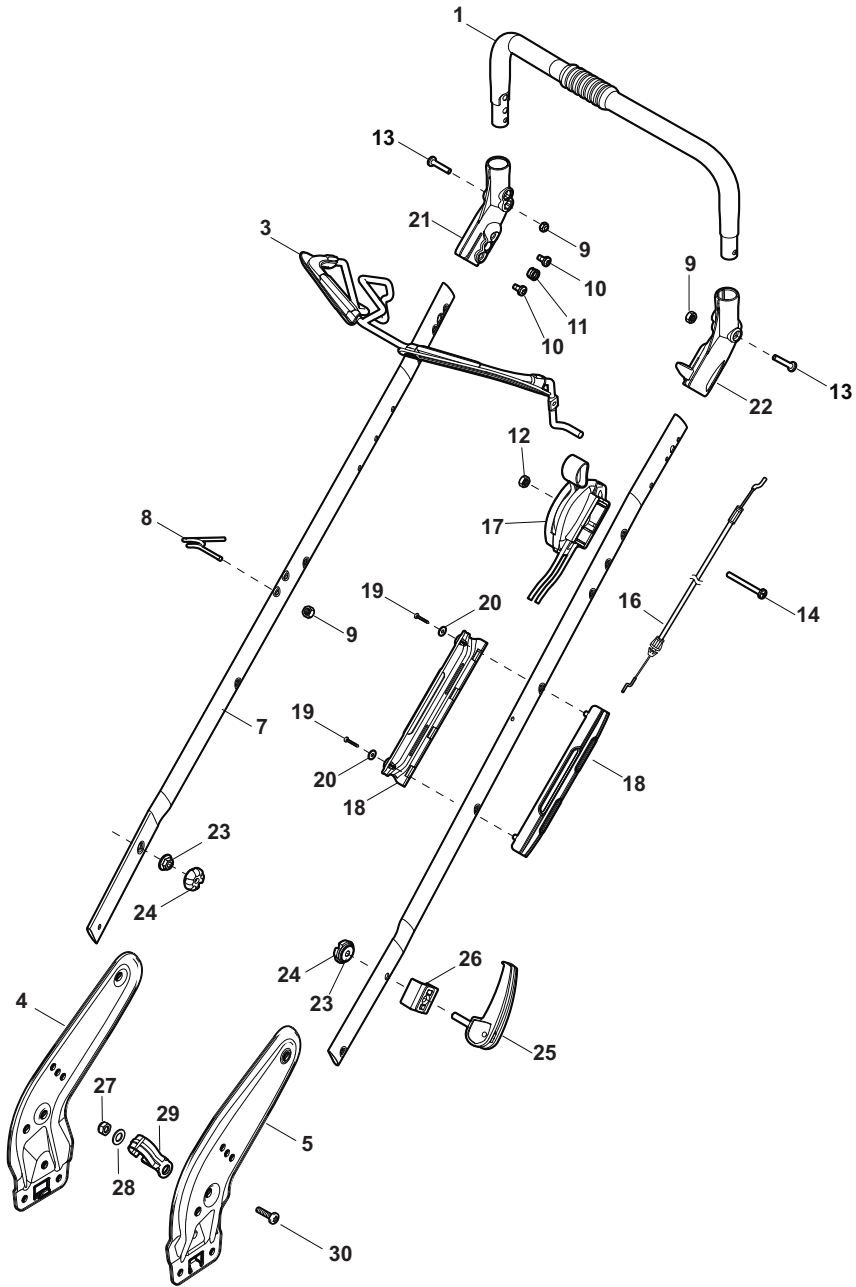

POS	PART. NO	Q.ty	DESCRIPTION	DESCRIZIONE	DESCRIPTION	BESCHREIBUNG	REMARKS
1	381006670/2	1	Handgrip	Impugnatura	Poignée	Handgriff	
3	381003344/0	1	Lever, Engine Brake	Leva Freno Motore	Levier Frein Moteur	Hebel, Motorbremse	
4	381005149/0	1	Bracket, R	Staffa Dx	Etrier Droit	Steigbügel, Rechte	
5	381005127/0	1	Bracket, L	Staffa Sx	Etrier Gauche	Steigbügel, Linke	
7	381006773/0	2	Handle Black	Manico Nero	Mancheron Noir	Holm Schwarz	
7	381006774/0	2	Handle Grey	Manico Grigio	Mancheron Gris	Holm Grau	
8	122430309/0	1	Spring	Molla	Ressort	Feder	
9	112154330/0	2	Nut	Dado	Ecrou	Mutter	
10	112735662/1	4	Screw	Vite	Vis	Schraube	
11	322041967/0	2	Bush	Bussola	Douille	Büchse	
12	112154510/0	3	Nut	Dado	Ecrou	Mutter	
13	112728721/0	2	Screw	Vite	Vis	Schraube	
14	112727786/0	1	Screw	Vite	Vis	Schraube	
16	181030073/0	1	Cable, Thread Engine Brake	Cavo Freno Motore	Cable Frein Moteur	Kabel, Motorbremse	
17	181005514/0	1	Throttle Cable	Cavo Acceleratore	Cable, Accelérateur	Gashebel Kabel	GGP - Honda
17	181005515/0	1	Throttle Cable	Cavo Acceleratore	Cable, Accelérateur	Gashebel Kabel	Honda AC
17	181005516/0	1	Throttle Cable	Cavo Acceleratore	Cable, Accelérateur	Gashebel Kabel	B&S
18	322806644/0	1	Protection	Cappuccio	Capuchon	Stecker	
19	112727812/0	2	Screw	Vite	Vis	Schraube	
20	112523000/1	2	Washer	Rosetta	Rondelle	Scheibe	
21	322488301/0	1	Support , R	Supporto, Parte Dx	Support, D	Halter, Rechte	
22	322488303/0	1	Support, L	Supporto, Parte Sx	Support, G	Halter, Linke	
23	112154220/0	2	Nut	Dado	Ecrou	Mutter	
24	322399835/0	2	Knob	Manopolina	Poignée	Griff	
25	381003253/0	2	Handle	Maniglia	Poignée	Griff	
26	322680017/0	2	Support	Supporto	Support	Halter	
27	112155000/0	1	Nut	Dado	Ecrou	Mutter	
28	125038002/1	1	Bush	Bussola	Douille	Büchse	
29	322192156/0	1	Fair Led	Fascetta	Collier	Bowdenzughalter	
30	112760605/0	1	Screw	Vite	Vis	Schraube