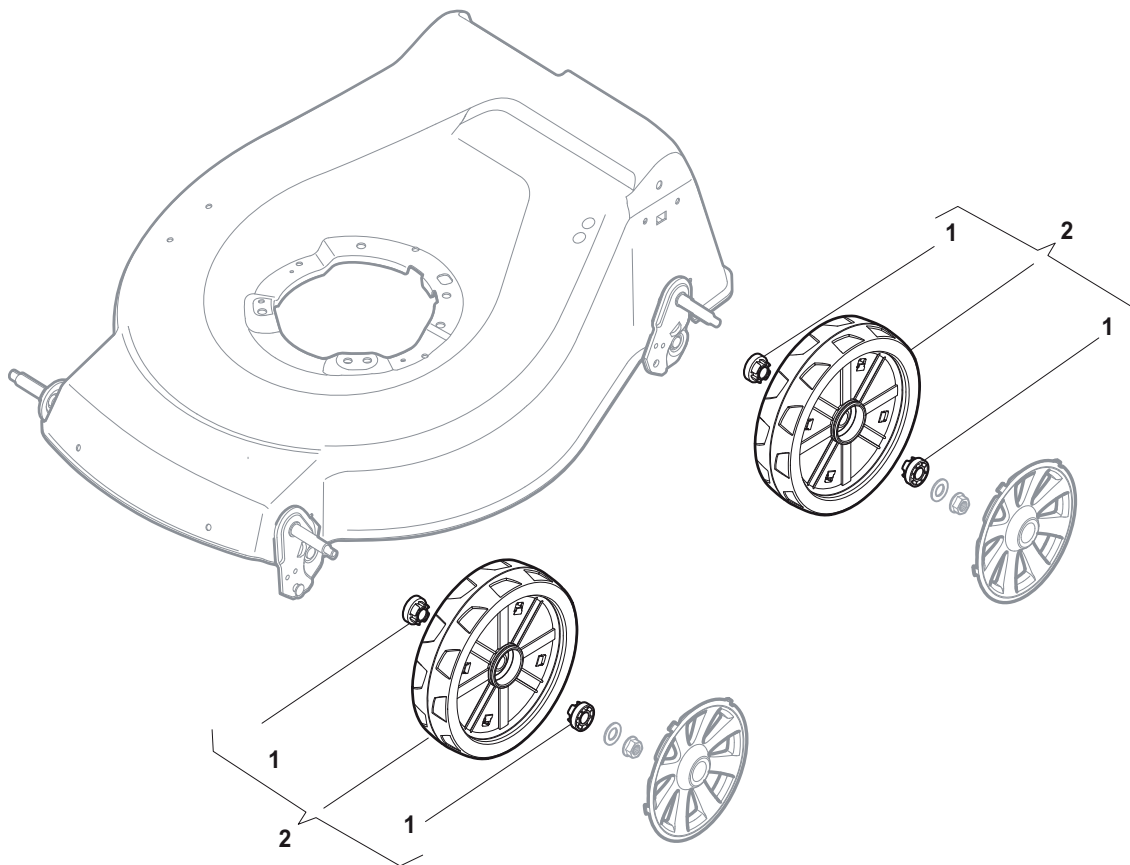

POS	PART. NO	Q.ty	DESCRIPTION	DESCRIZIONE	DESCRIPTION	BESCHREIBUNG	REMARKS
1	322042064/0	4	Bush	Bussola	Douille	Büchse	
2	381007481/1	2	Wheel Ø 200	Ruota Ø 200	Roue Ø 200	Rad Ø 200