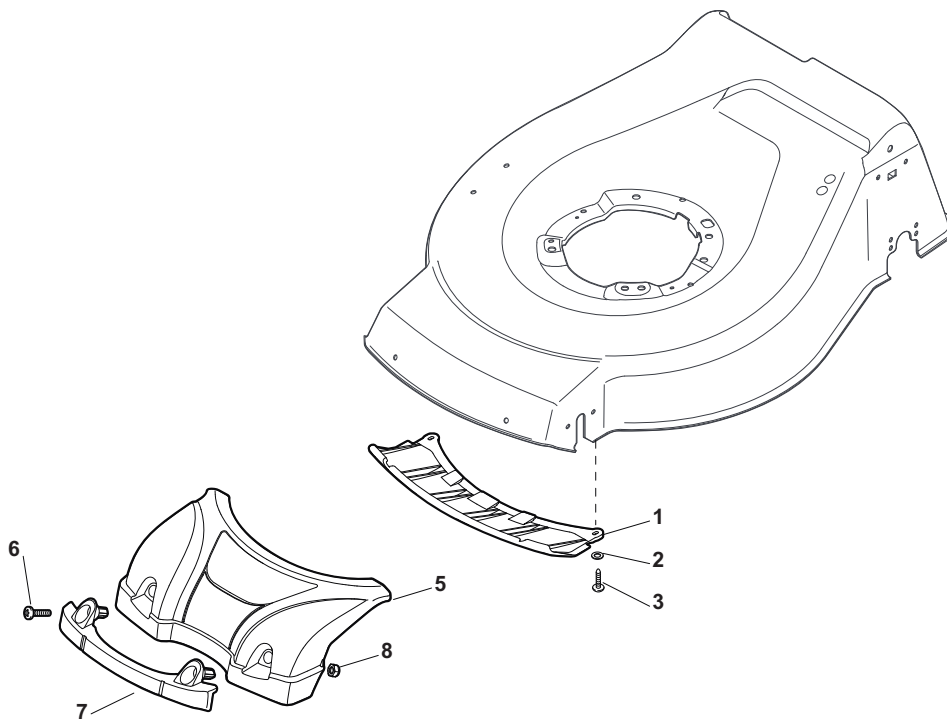

POS	PART. NO	Q.ty	DESCRIPTION	DESCRIZIONE	DESCRIPTION	BESCHREIBUNG	REMARKS
1	322500102/0	1	Front Combi	Pettine Anteriore	Vorne Comb	Peigne Avant	
2	112523000/1	2	Washer	Rosetta	Rondelle	Scheibe	
3	112728124/0	2	Screw	Vite	Vis	Schraube	
5	322226143/0	1	Mask, Red	Mascherina, Rosso	Mesque, Rouge	Maske, Rot	
5	322226144/0	1	Mask, Yellow	Mascherina, Giallo	Mesque, Jaune	Maske, Gelb	
5	322226151/0	1	Mask, Black	Mascherina, Nero	Mesque, Noir	Maske, Schwarz	
5	322226153/0	1	Mask, Black	Mascherina, Nero	Mesque, Noir	Maske, Schwarz	
5	322226155/0	1	Mask, Yellow	Mascherina, Giallo	Mesque, Jaune	Maske, Gelb	
6	112727799/0	2	Screw	Vite	Vis	Schraube	
7	322393638/0	1	Handle, Black	Maniglia, Nero	Poignee, Noir	Griff, Schwarz	
7	322393639/0	1	Handle, Grey	Maniglia Grigio	Poignee, Gris	Griff, Grau	
7	322393640/0	1	Handle, Yellow	Maniglia, Gialla	Poignee, Jaune	Griff, Gelb	
8	112154510/0	2	Nut	Dado	Ecrou	Mutter