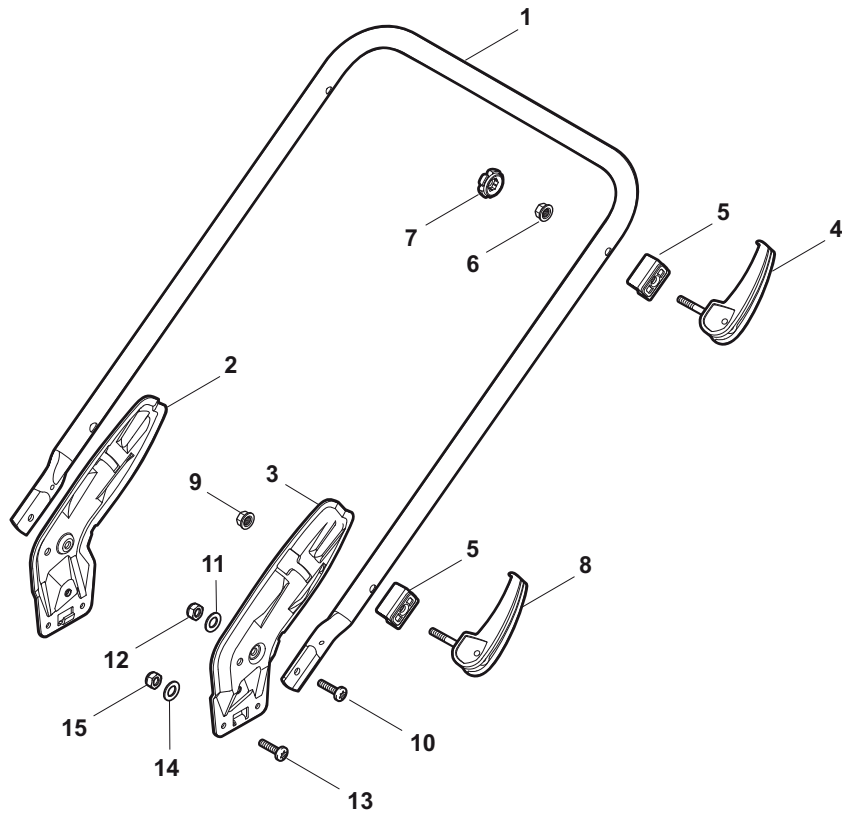

POS	PART. NO	Q.ty	DESCRIPTION	DESCRIZIONE	DESCRIPTION	BESCHREIBUNG	REMARKS
1	381006889/0	1	Handle, Lower Part	Parte Inf Maniglia	Poignée, Partie Inferieure	Griff, Unterteil	
2	381005125/0	1	Bracket, R	Staffa Dx	Etrier Droit	Steigbügel, Rechte	
3	381005127/0	1	Bracket, L	Staffa Sx	Etrier Gauche	Steigbügel, Linke	
4	381103350/0	2	Handle	Maniglia	Poignée	Griff	
5	322680016/0	4	Support	Supporto	Support	Halter	
6	122131750/0	2	Nut	Dado	Ecrou	Mutter	
7	322399835/0	2	Knob	Manopolina	Poignée	Griff	
8	381003254/0	2	Handle	Maniglia	Poignée	Griff	
9	112154220/0	2	Nut	Dado	Ecrou	Mutter	
10	112760605/0	2	Screw	Vite	Vis	Schraube	
11	112521350/0	2	Washer	Rosetta	Rondelle	Scheibe	
12	112155000/0	2	Nut	Dado	Ecrou	Mutter	
13	112727803/0	6	Screw	Vite	Vis	Schraube	
14	112523040/0	6	Washer	Rosetta	Rondelle	Scheibe	
15	112154510/0	6	Nut	Dado	Ecrou	Mutter