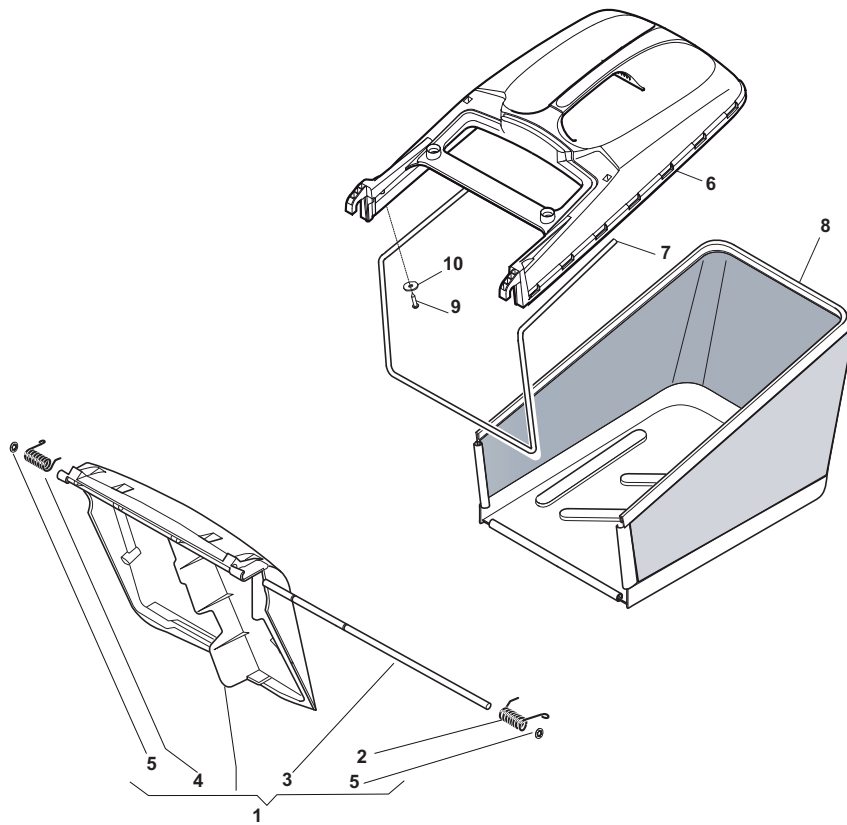

POS	PART. NO	Q.ty	DESCRIPTION	DESCRIZIONE	DESCRIPTION	BESCHREIBUNG	REMARKS
1	381008081/2	1	Stone-Guard Black	Parasassi Nero	Pare-Pierres, Noir	Prallblech, Schwarz	Black
1	381008082/2	1	Stone-Guard Yellow	Parasassi Giallo	Pare-Pierres, Jaune	Prallblech, Gelb	Yellow
2	122450466/0	1	L Spring	Molla Sx	Ressort G	Linke Feder	
3	122517882/0	1	Pin	Perno	Pivot	Bolzen	
4	122450465/0	1	R Spring	Molla Dx	Ressort D	Rechte Feder	
5	112604899/0	2	Crown Fastener	Fissatore A Corona	Fixateur A Couronne	Kronescheibe	
6	381486008/0	1	Grass-Box, Upper Part	Sacco, Parte Sup	Sac, Partie Superieure	Korb, Oberteil	Black
6	381486012/0	1	Grass-Box, Upper Part	Sacco, Parte Sup	Sac, Partie Superieure	Korb, Oberteil	Yellow
7	122608525/0	1	Stiffening Lower	Rinforzo Inf	Réinforcement Inf	Verstärkung Untere	
8	181002211/0	1	Box, Fabric	Sacco, Tela	Sac, Toile	Sack, Tuck	
9	112728680/0	2	Screw	Vite	Vis	Schraube	
10	112523050/0	2	Washer	Rosetta	Rondelle	Scheibe