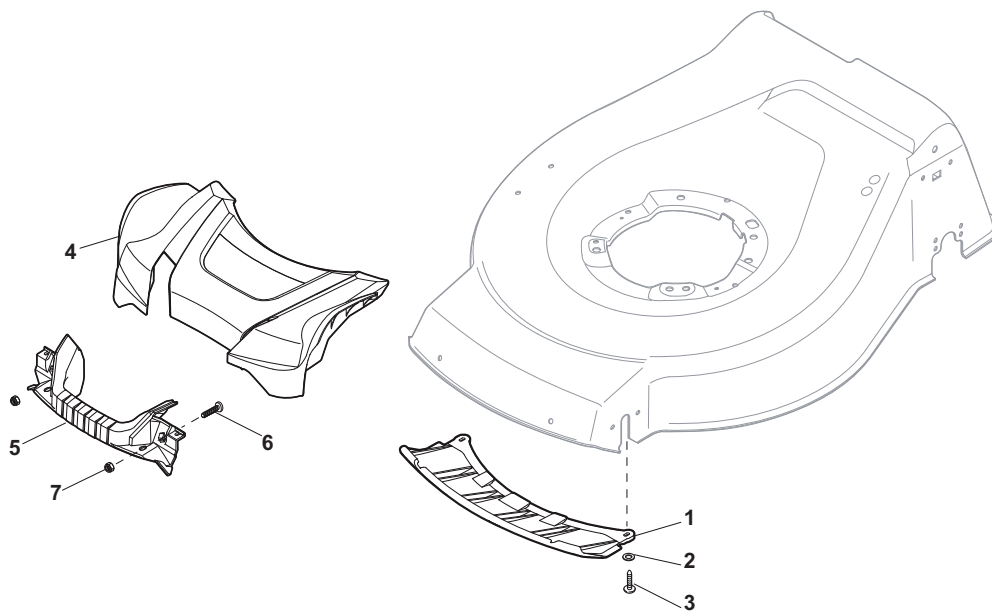

POS	PART. NO	Q.ty	DESCRIPTION	DESCRIZIONE	DESCRIPTION	BESCHREIBUNG	REMARKS
1	322500102/0	1	Front Combi	Pettine Anteriore	Vorne Comb	Peigne Avant	
2	112523000/1	2	Washer	Rosetta	Rondelle	Scheibe	
3	112728124/0	2	Screw	Vite	Vis	Schraube	
4	322226157/0	1	Mask, Black	Mascherina, Nero	Mesque, Noir	Maske, Schwarz	
5	322393642/0	1	Bumper	Bumper	Bumper	Bumper	
6	112727799/0	2	Screw	Vite	Vis	Schraube	
7	112154510/0	2	Nut	Dado	Ecrou	Mutter