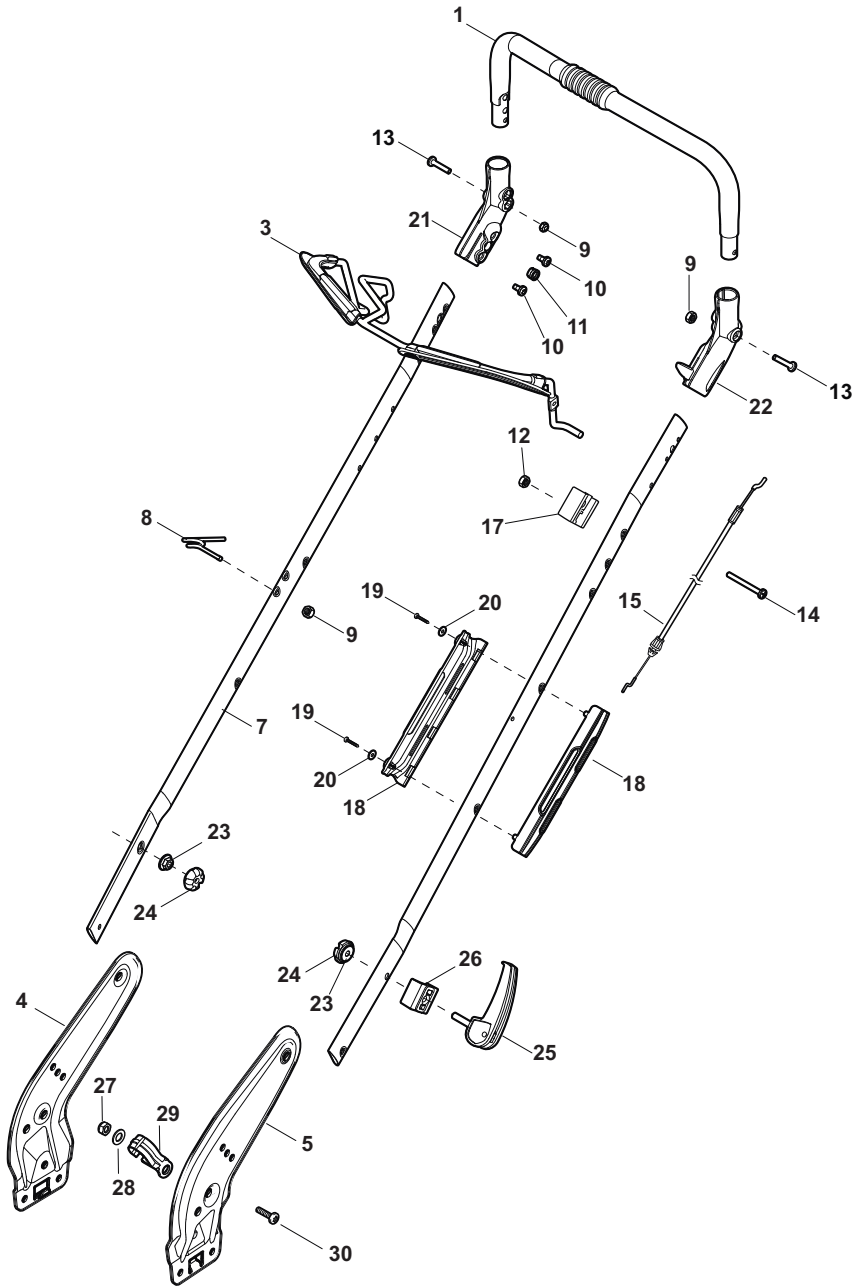

POS	PART. NO	Q.ty	DESCRIPTION	DESCRIZIONE	DESCRIPTION	BESCHREIBUNG	REMARKS
1	381006670/2	1	Handgrip	Impugnatura	Poignée	Handgriff	
3	381003344/0	1	Lever, Engine Brake	Leva Freno Motore	Levier Frein Moteur	Hebel, Motorbremse	
4	381005149/0	1	Bracket, R	Staffa Dx	Etrier Droit	Steigbügel, Rechte	
5	381005151/0	1	Bracket, L	Staffa Sx	Etrier Gauche	Steigbügel, Linke	
7	381006773/0	2	Handle Black	Manico Nero	Mancheron Noir	Holm Schwarz	
7	381006774/0	2	Handle Grey	Manico Grigio	Mancheron Gris	Holm Grau	
8	122430309/0	1	Spring	Molla	Ressort	Feder	
9	112154330/0	2	Nut	Dado	Ecrou	Mutter	
10	112735662/1	4	Screw	Vite	Vis	Schraube	
11	322041967/0	2	Bush	Bussola	Douille	Büchse	
12	112154510/0	3	Nut	Dado	Ecrou	Mutter	
13	112728721/0	2	Screw	Vite	Vis	Schraube	
14	112727786/0	1	Screw	Vite	Vis	Schraube	
15	181030073/0	1	Cable, Thread Engine Brake	Cavo Freno Motore	Cable Frein Moteur	Kabel, Motorbremse	
17	322551639/0	1	Plate	Piastrina	Plaquette	Plättchen	
18	322806644/0	1	Protection	Cappuccio	Capuchon	Stecker	
19	112727812/0	2	Screw	Vite	Vis	Schraube	
20	112523000/1	2	Washer	Rosetta	Rondelle	Scheibe	
21	322488301/0	1	Support , R	Supporto, Parte Dx	Support, D	Halter, Rechte	
22	322488303/0	1	Support, L	Supporto, Parte Sx	Support, G	Halter, Linke	
23	112154220/0	2	Nut	Dado	Ecrou	Mutter	
24	322399835/0	2	Knob	Manopolina	Poignée	Griff	
25	381003253/0	2	Handle	Maniglia	Poignée	Griff	
26	322680017/0	2	Support	Supporto	Support	Halter	
27	112155000/0	1	Nut	Dado	Ecrou	Mutter	
28	125038002/1	1	Bush	Bussola	Douille	Büchse	
29	322192156/0	1	Fair Led	Fascetta	Collier	Bowdenzughalter	
30	112760605/0	1	Screw	Vite	Vis	Schraube