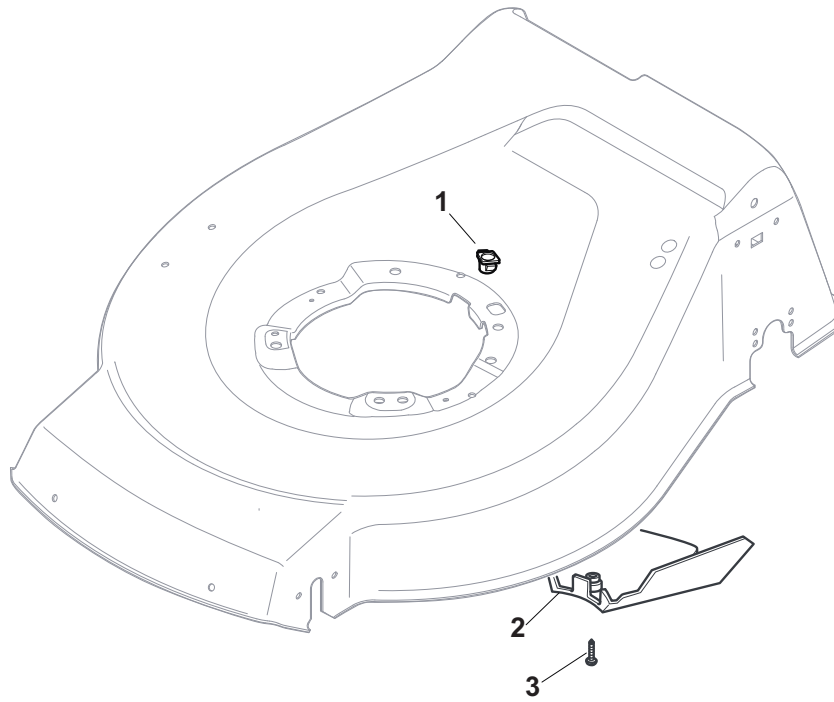

POS	PART. NO	Q.ty	DESCRIPTION	DESCRIZIONE	DESCRIPTION	BESCHREIBUNG	REMARKS
1	322291150/0	1	Rubber Insert	Inserto In Gomma	Insert De	Gummi Einsatz	
2	122060192/0	1	Protection, Belt	Carter Cinghia	Protection Courroire	Schutz, Riemen	
3	112728530/0	1	Screw	Vite	Vis	Schraube