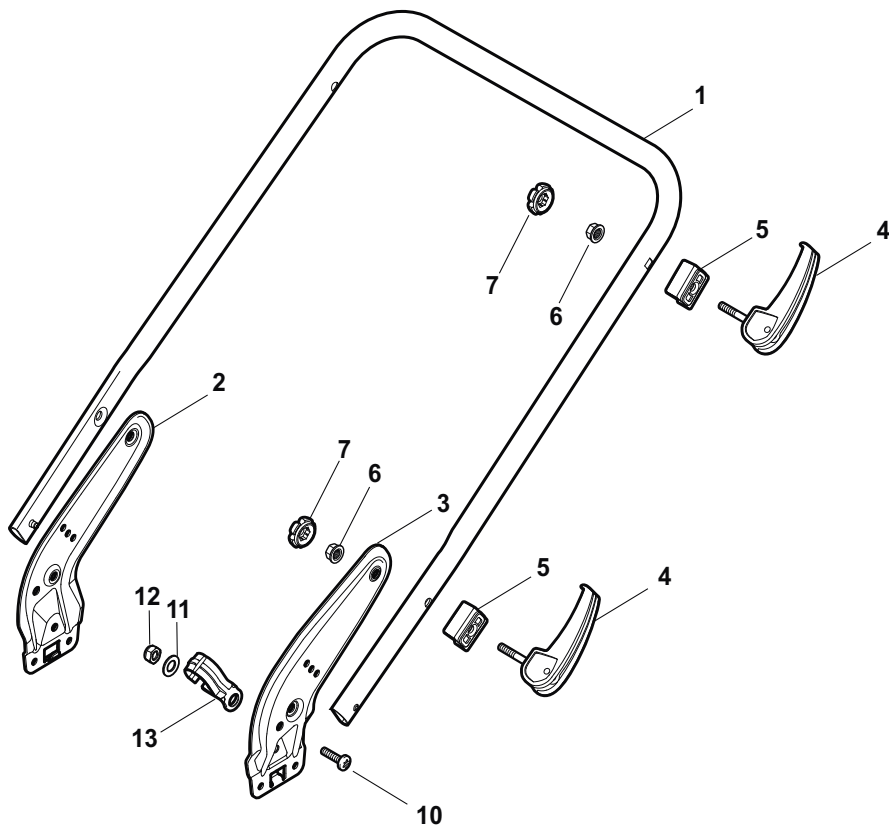

POS	PART. NO	Q.ty	DESCRIPTION	DESCRIZIONE	DESCRIPTION	BESCHREIBUNG	REMARKS
1	381006719/0	1	Handle, Lower Part	Parte Inf Maniglia	Poignée, Partie Inferieure	Griff, Unterteil	Black
1	381006720/0	1	Handle, Lower Part	Parte Inf Maniglia	Poignée, Partie Inferieure	Griff, Unterteil	Grey
2	381005149/0	1	Bracket, R	Staffa Dx	Etrier Droit	Steigbügel, Rechte	
3	381005151/0	1	Bracket, L	Staffa Sx	Etrier Gauche	Steigbügel, Linke	
4	381003253/0	2	Handle	Maniglia	Poignée	Griff	
5	322680016/0	4	Support	Supporto	Support	Halter	
6	122131750/0	4	Nut	Dado	Ecrou	Mutter	
7	322399835/0	4	Knob	Manopolina	Poignée	Griff	
10	112760605/0	2	Screw	Vite	Vis	Schraube	
11	125038002/1	2	Bush	Bussola	Douille	Büchse	
12	112155000/0	2	Nut	Dado	Ecrou	Mutter	
13	322192156/0	1	Fair Led	Fascetta	Collier	Bowdenzughalter	
14	381103350/0	2	Handle	Maniglia	Poignée	Griff