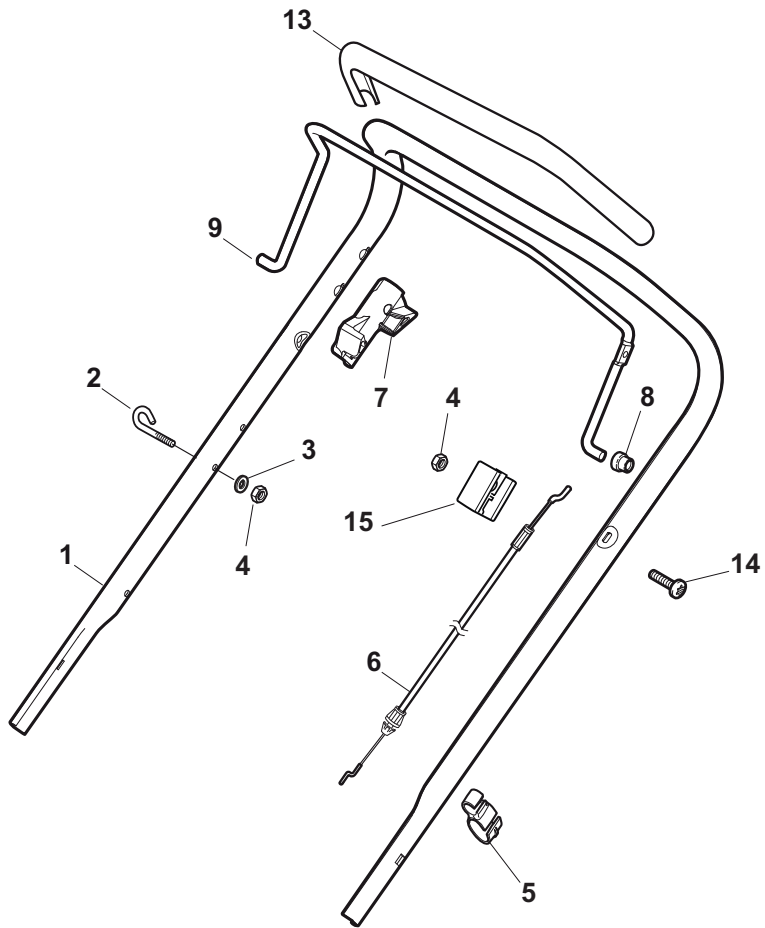

POS	PART. NO	Q.ty	DESCRIPTION	DESCRIZIONE	DESCRIPTION	BESCHREIBUNG	REMARKS
1	381006839/0	1	Handle, Upper Part	Manico, Parte Sup	Mancheron, Partie Superieure	Holm, Oberteil	Black
1	381007520/0	1	Handle, Upper Part	Manico, Parte Sup	Mancheron, Partie Superieure	Holm, Oberteil	Black
1	381007525/0	1	Handle, Upper Part	Manico, Parte Sup	Mancheron, Partie Superieure	Holm, Oberteil	Grey
2	122430313/0	1	Guide Spring	Molla Guida	Ressort De Guide	Feder Führer	
3	112521330/0	1	Washer	Rosetta	Rondelle	Scheibe	
4	112154510/0	1	Nut	Dado	Ecrou	Mutter	
5	118390020/0	1	Fairlead	Fermacavo	Fixation Cable	Kabelbefestigung	
6	181030053/0	1	Cable, Thread Engine Brake	Cavo Freno Motore	Cable Frein Moteur	Kabel, Motorbremse	GGP / B&S 625-675
6	181030054/0	1	Cable, Thread Engine Brake	Cavo Freno Motore	Cable Frein Moteur	Kabel, Motorbremse	GGP 150
6	181030056/0	1	Cable, Thread Engine Brake	Cavo Freno Motore	Cable Frein Moteur	Kabel, Motorbremse	B&S
6	181030070/0	1	Cable, Thread Engine Brake	Cavo Freno Motore	Cable Frein Moteur	Kabel, Motorbremse	Honda
7	322545204/0	1	Fulcrum Pin	Perno Fulcro	Pivot	Gelenkpunkt	
8	122041966/0	1	Bush	Bussola	Douille	Büchse	
9	181003300/1	1	Lever, Engine Brake	Leva Freno Motore	Levier Frein Moteur	Hebel, Motorbremse	
13	122291050/0	1	Handgrip Black	Impugnatura Manico Nera	Poignée Noir	Handgriff Schwarz	
14	112728640/0	1	Screw	Vite	Vis	Schraube	
15	322551640/0	1	Plate	Piastrina	Plaquette	Plättchen