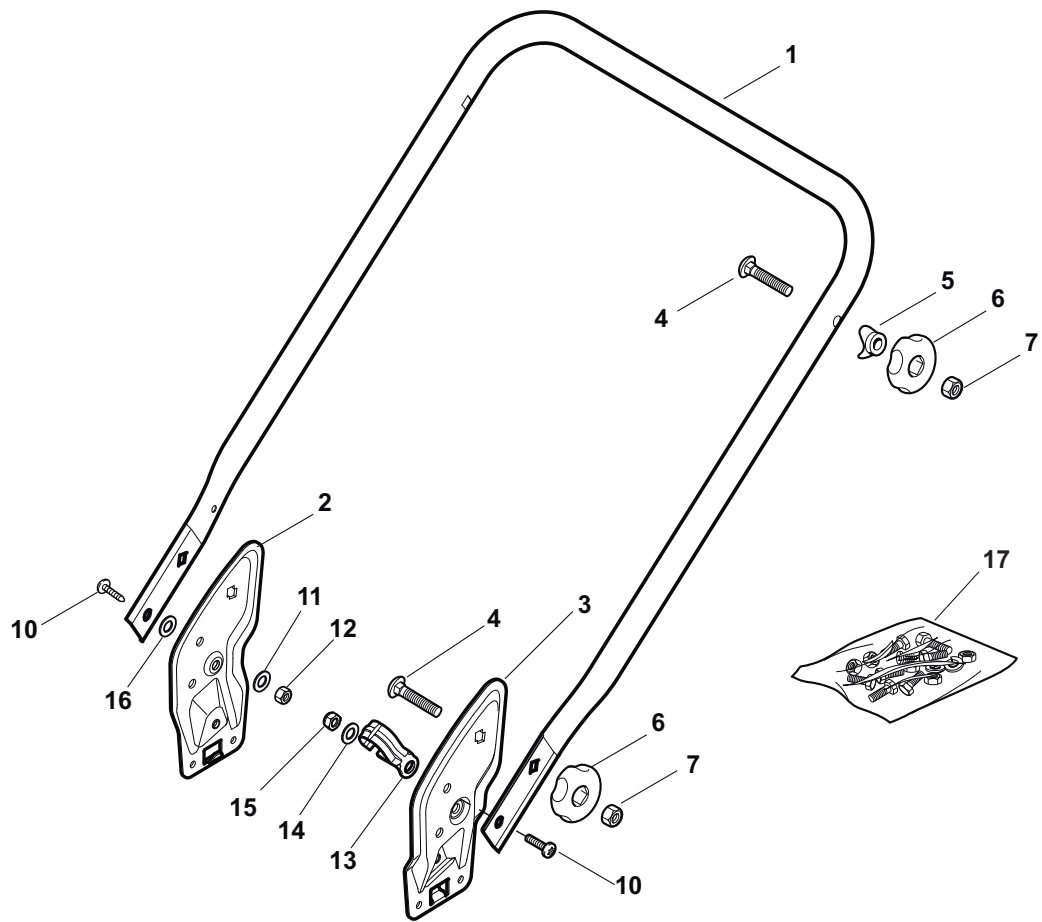

POS	PART. NO	Q.ty	DESCRIPTION	DESCRIZIONE	DESCRIPTION	BESCHREIBUNG	REMARKS
1	381007043/0	1	Handle, Lower Part	Parte Inf Maniglia	Poignée, Partie Inferieure	Griff, Unterteil	
2	381005133/0	1	Bracket, R	Staffa Dx	Etrier Droit	Steigbügel, Rechte	
3	381005135/0	1	Bracket, L	Staffa Sx	Etrier Gauche	Steigbügel, Linke	
4	112819120/0	1	Screw	Vite	Vis	Schraube	
5	122680006/1	4	Washer	Rosetta	Rondelle	Scheibe	
6	322399804/1	4	Knob	Manopolina	Poignée	Griff	
7	112293200/0	4	Nut	Dado	Ecrou	Mutter	
10	112760605/0	4	Screw	Vite	Vis	Schraube	
11	125038002/1	1	Bush	Bussola	Douille	Büchse	
12	112155000/0	2	Nut	Dado	Ecrou	Mutter	
13	322192156/0	2	Fair Led	Fascetta	Collier	Bowdenzughalter	
14	112523040/0	1	Washer	Rosetta	Rondelle	Scheibe	
15	112154510/0	1	Nut	Dado	Ecrou	Mutter	
16	112369500/0	1	Elastic Washer	Disco Elastico	Disque Elastique	Federscheibe	
17	381008686/0	2	Outfit, Screws	Dotazione Viteria	Dotation Visserie	Satz, Schrauben