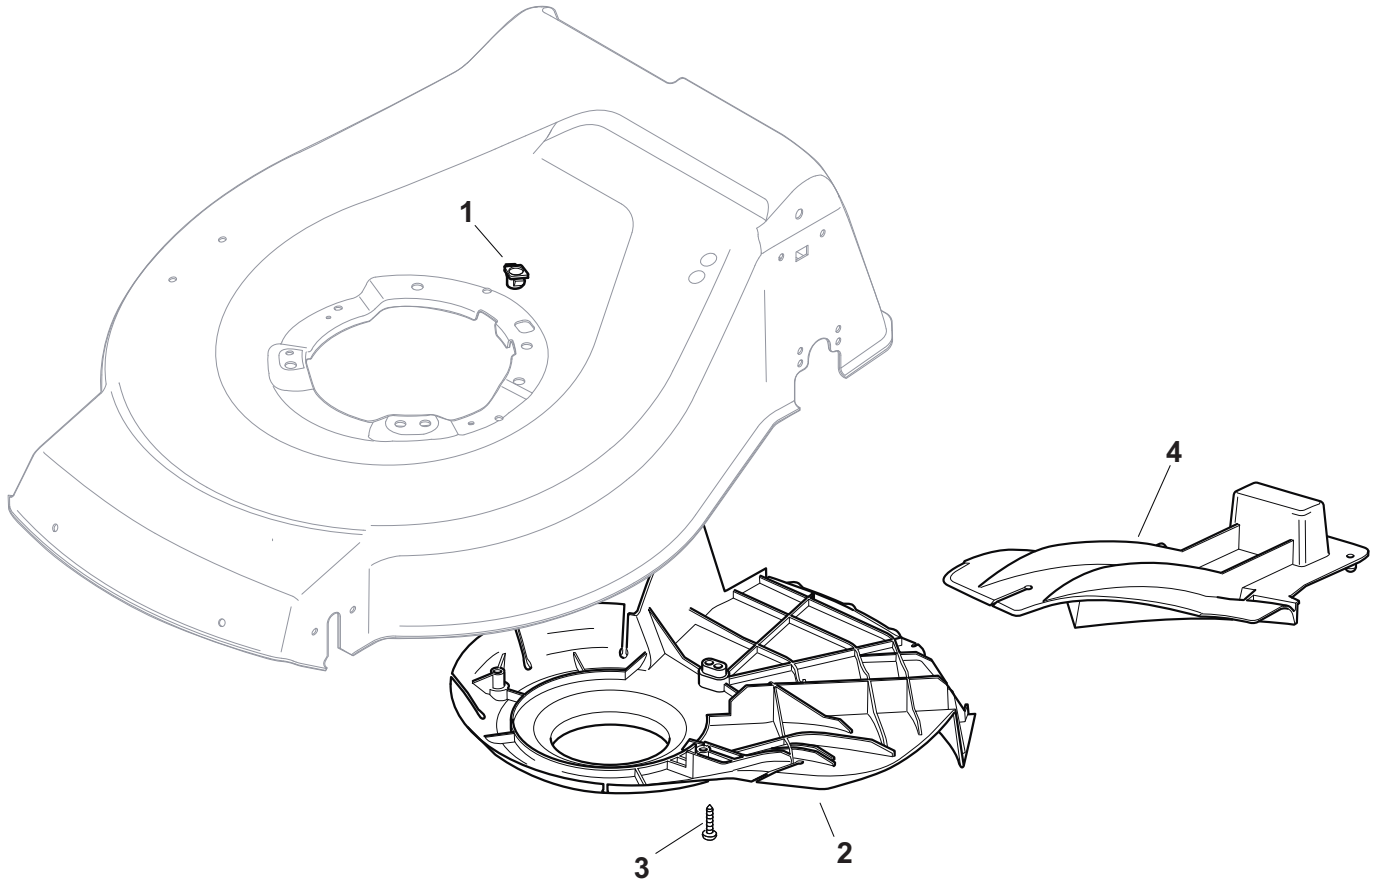

POS	PART. NO	Q.ty	DESCRIPTION	DESCRIZIONE	DESCRIPTION	BESCHREIBUNG	REMARKS
1	322291150/0	1	Rubber Insert	Inserto In Gomma	Insert De	Gummi Einsatz	
2	322060198/1	1	Protection, Belt	Carter Cinghia	Protection Courroire	Schutz, Riemen	
3	112728530/0	3	Screw	Vite	Vis	Schraube	
4	322140223/0	1	Deflector	Deflettore	Deflecteur	Abweiser