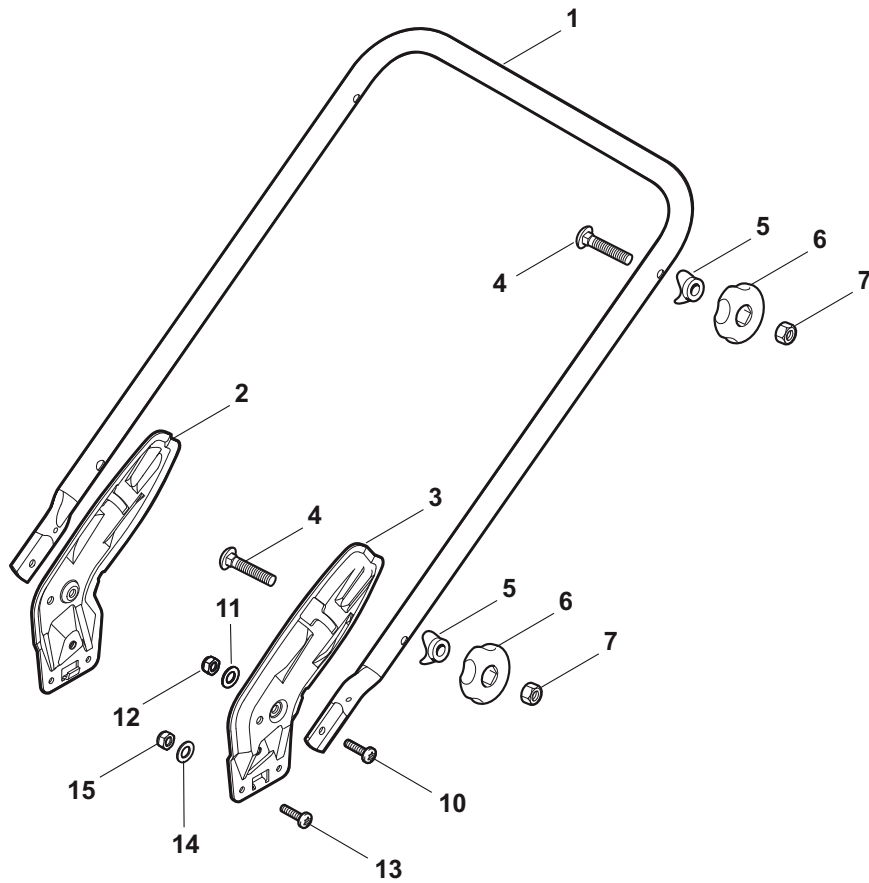

POS	PART. NO	Q.ty	DESCRIPTION	DESCRIZIONE	DESCRIPTION	BESCHREIBUNG	REMARKS
1	381006889/0	1	Handle, Lower Part	Parte Inf Maniglia	Poignée, Partie Inferieure	Griff, Unterteil	
2	381005125/0	1	Bracket, R	Staffa Dx	Etrier Droit	Steigbügel, Rechte	
3	381005127/0	1	Bracket, L	Staffa Sx	Etrier Gauche	Steigbügel, Linke	
4	112819120/0	4	Screw	Vite	Vis	Schraube	
5	122680006/1	4	Washer	Rosetta	Rondelle	Scheibe	
6	322399804/1	4	Knob	Manopolina	Poignée	Griff	
7	112293200/0	4	Nut	Dado	Ecrou	Mutter	
10	112760605/0	2	Screw	Vite	Vis	Schraube	
11	112521350/0	2	Washer	Rosetta	Rondelle	Scheibe	
12	112155000/0	2	Nut	Dado	Ecrou	Mutter	
13	112727803/0	6	Screw	Vite	Vis	Schraube	
14	112523040/0	6	Washer	Rosetta	Rondelle	Scheibe	
15	112154510/0	6	Nut	Dado	Ecrou	Mutter