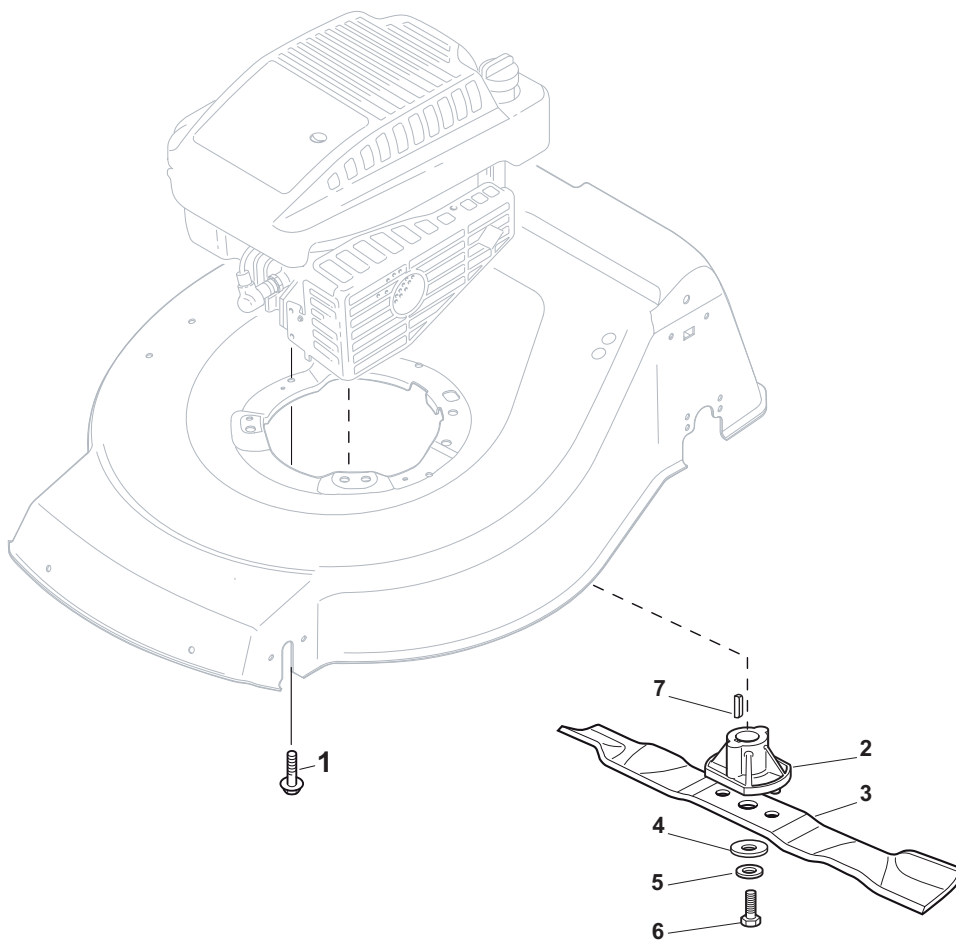

POS	PART. NO	Q.ty	DESCRIPTION	DESCRIZIONE	DESCRIPTION	BESCHREIBUNG	REMARKS
1	112735108/1	2	Screw	Vite	Vis	Schraube	GGP 196cc
1	112735108/1	3	Screw	Vite	Vis	Schraube	Honda-GGP-B&S
1	112735109/1	1	Screw	Vite	Vis	Schraube	GGP 196cc
2	122463012/2	1	Hub, Crankshaft Ø 22.2	Mozzo, Albero Motore Ø 22.2	Moyeu, Arbre Moteur Ø 22.2	Nabe, Motorwelle Ø 22.2	GGP-B&S
2	122463020/1	1	Hub, Crankshaft Ø 25	Mozzo, Albero Motore Ø 25	Moyeu, Arbre Moteur Ø 25	Nabe, Motorwelle Ø 25	Honda
3	181004458/0	1	Blade Standard	Coltello Standard	Lame Standard	Messer Standard	
4	122160400/0	1	Elastic Washer	Disco Elastico	Disque Elastique	Federscheibe	
5	112523080/0	1	Washer	Rosetta	Rondelle	Scheibe	
6	112735698/0	1	Screw	Vite	Vis	Schraube	
7	112139100/0	1	Feather, Crankshaft Ø 22.2	Linguetta, Albero Motore Ø 22.2	Clavette, Arbre Moteur Ø 22.2	Keil, Motorwelle Ø 22.2	GGP-B&S
7	112139150/0	1	Feather, Crankshaft Ø 25	Linguetta, Albero Motore Ø 25	Clavette, Arbre Moteur Ø 25	Keil, Motorwelle Ø 25	Honda