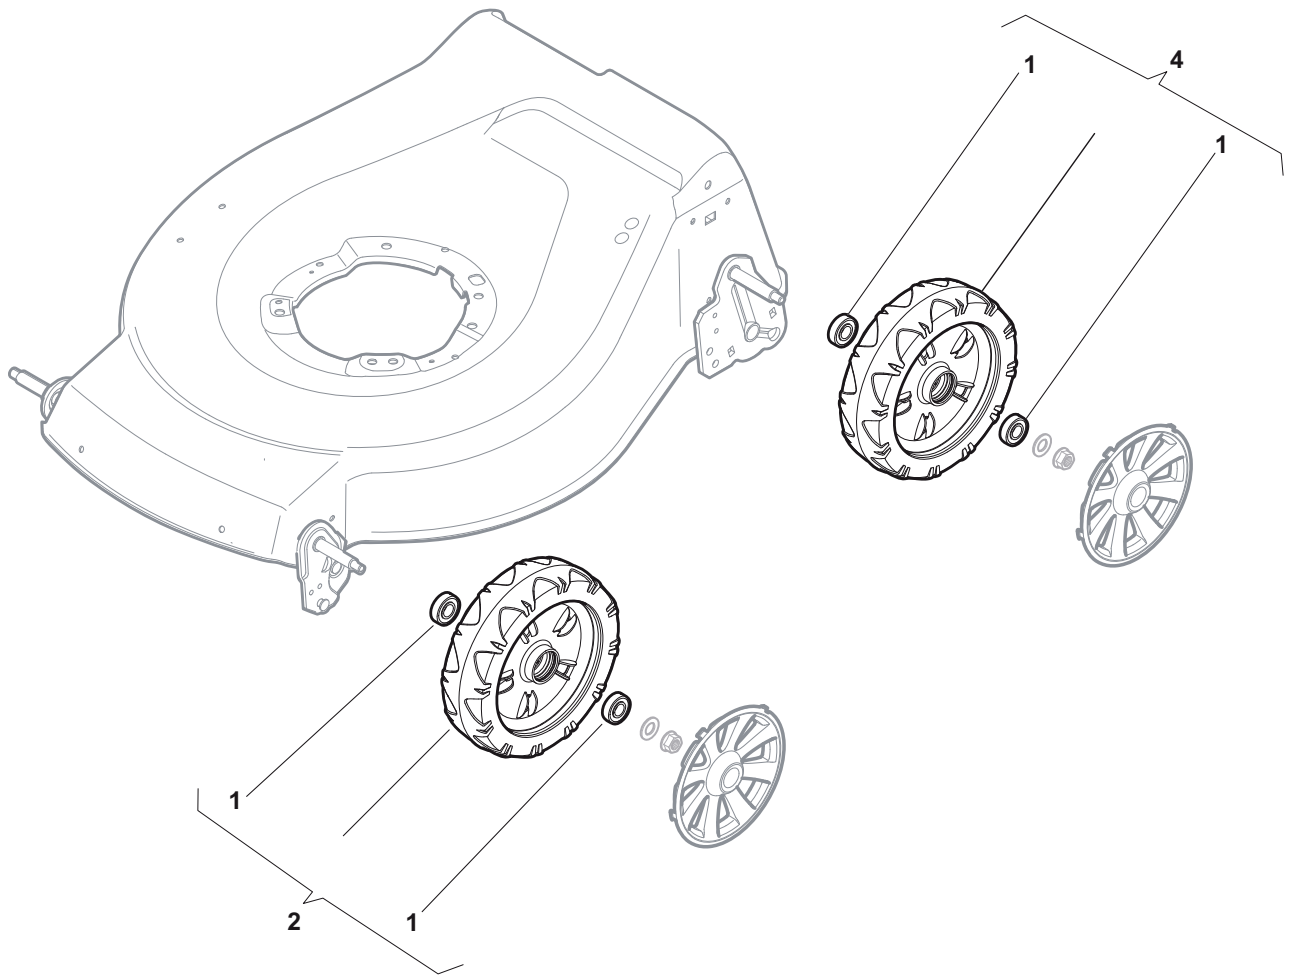

POS	PART. NO	Q.ty	DESCRIPTION	DESCRIZIONE	DESCRIPTION	BESCHREIBUNG	REMARKS
1	119216035/0	8	Bearing	Cuscinetto	Coussinet	Lager	
2	381007416/1	4	Wheel Ø 200	Ruota Ø 200	Roue Ø 200	Rad Ø 200