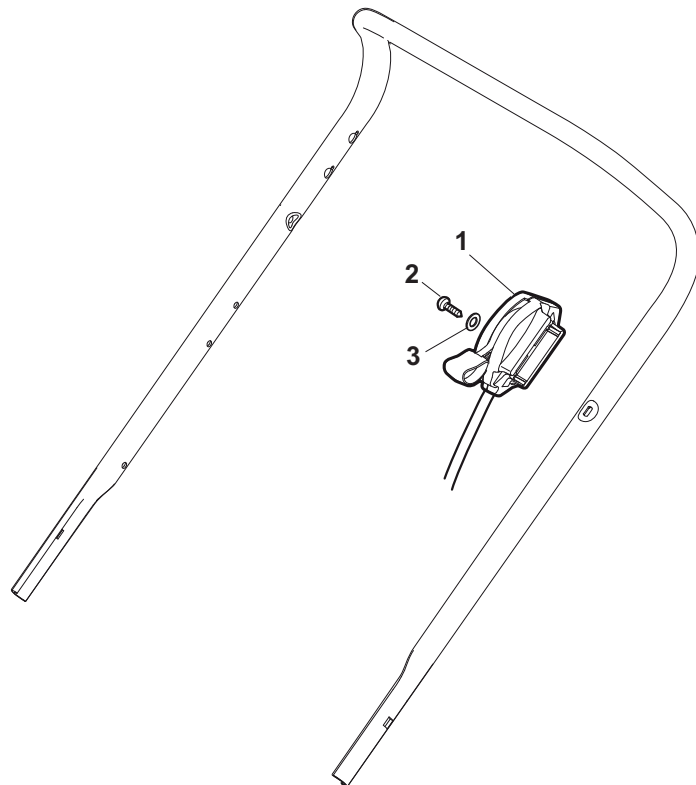

POS	PART. NO	Q.ty	DESCRIPTION	DESCRIZIONE	DESCRIPTION	BESCHREIBUNG	REMARKS
1	181005501/1	1	Throttle Cable	Cavo Acceleratore	Cable, Accelérateur	Gashebel Kabel	GGP
1	181005501/1	1	Throttle Cable	Cavo Acceleratore	Cable, Accelérateur	Gashebel Kabel	Honda
1	181005502/1	1	Throttle Cable	Cavo Acceleratore	Cable, Accelérateur	Gashebel Kabel	B&S
1	181005503/1	1	Throttle Cable	Cavo Acceleratore	Cable, Accelérateur	Gashebel Kabel	Honda AC
1	181005504/1	1	Throttle Cable	Cavo Acceleratore	Cable, Accelérateur	Gashebel Kabel	GGP 150cc
1	181005525/0	1	Throttle Cable	Cavo Acceleratore	Cable, Accelérateur	Gashebel Kabel	B&S E Series
1	181005537/0	1	Throttle Cable	Cavo Acceleratore	Cable, Accelérateur	Gashebel Kabel	GGP 100cc
2	112735103/0	1	Screw	Vite	Vis	Schraube	
3	112523040/0	1	Washer	Rosetta	Rondelle	Scheibe