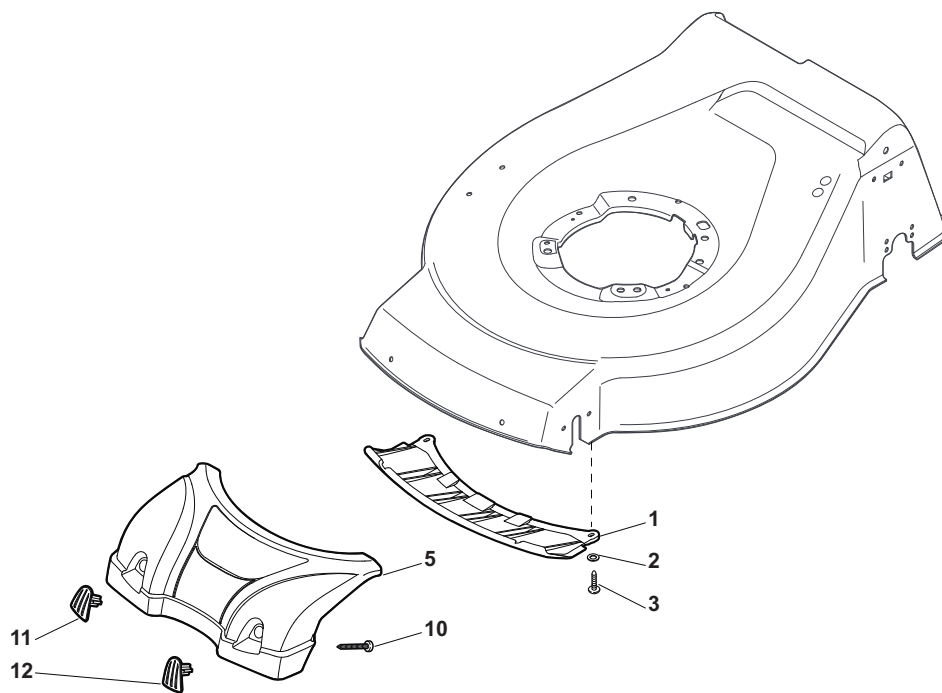

POS	PART. NO	Q.ty	DESCRIPTION	DESCRIZIONE	DESCRIPTION	BESCHREIBUNG	REMARKS
1	322500102/0	1	Front Combi	Pettine Anteriore	Vorne Comb	Peigne Avant	
2	112523000/1	2	Washer	Rosetta	Rondelle	Scheibe	
3	112728124/0	2	Screw	Vite	Vis	Schraube	
5	322226143/0	1	Mask, Red	Mascherina, Rosso	Mesque, Rouge	Maske, Rot	
5	322226144/0	1	Mask, Yellow	Mascherina, Giallo	Mesque, Jaune	Maske, Gelb	
5	322226151/0	1	Mask, Black	Mascherina, Nero	Mesque, Noir	Maske, Schwarz	
5	322226153/0	1	Mask, Black	Mascherina, Nero	Mesque, Noir	Maske, Schwarz	
5	322226155/0	1	Mask, Yellow	Mascherina, Giallo	Mesque, Jaune	Maske, Gelb	
10	112728697/0	2	Screw	Vite	Vis	Schraube	
11	322820082/0	1	Cap	Puntale	Bouchon	Gummistopfen	
12	322820083/0	1	Cap	Puntale	Bouchon	Gummistopfen