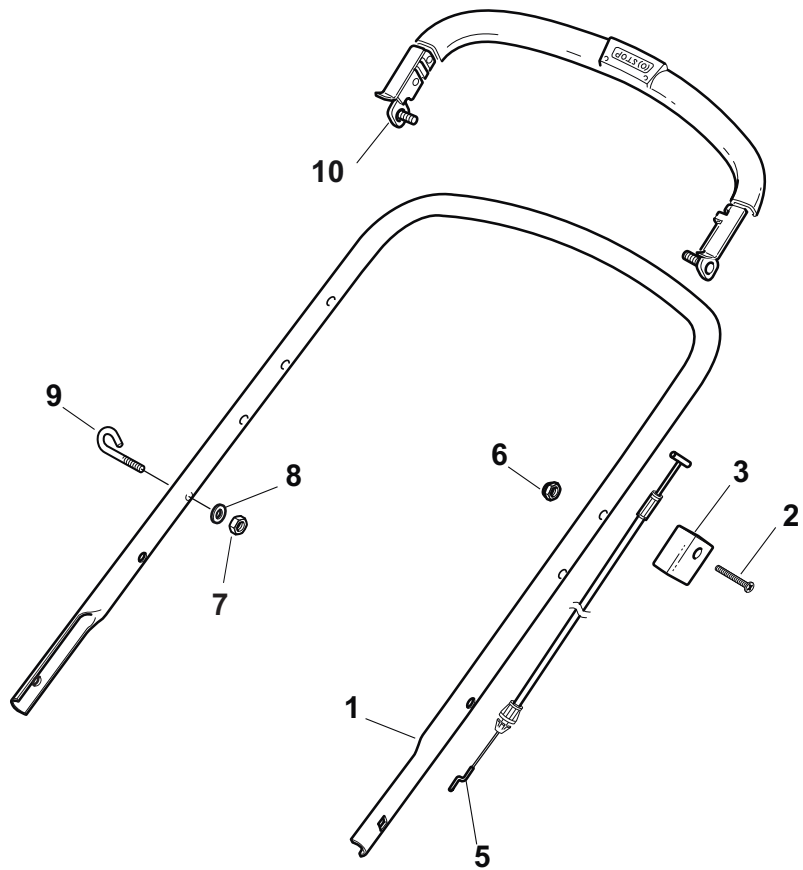

POS	PART. NO	Q.ty	DESCRIPTION	DESCRIZIONE	DESCRIPTION	BESCHREIBUNG	REMARKS
1	381006979/2	1	Handle, Upper Part	Manico, Parte Sup	Mancheron, Partie Superieure	Holm, Oberteil	
2	112727787/0	1	Screw	Vite	Vis	Schraube	
3	322551640/0	1	Plate	Piastrina	Plaquette	Plättchen	
5	181030056/0	1	Cable, Thread Engine Brake	Cavo Freno Motore	Cable Frein Moteur	Kabel, Motorbremse	
5	181030057/0	1	Cable, Thread Engine Brake	Cavo Freno Motore	Cable Frein Moteur	Kabel, Motorbremse	
6	112154510/0	1	Nut	Dado	Ecrou	Mutter	
7	112154510/0	1	Nut	Dado	Ecrou	Mutter	
8	112521330/0	1	Washer	Rosetta	Rondelle	Scheibe	
9	122430313/0	1	Guide Spring	Molla Guida	Ressort De Guide	Feder Führer	
10	381003330/0	1	Lever, Engine Brake	Leva Freno Motore	Levier Frein Moteur	Hebel, Motorbremse