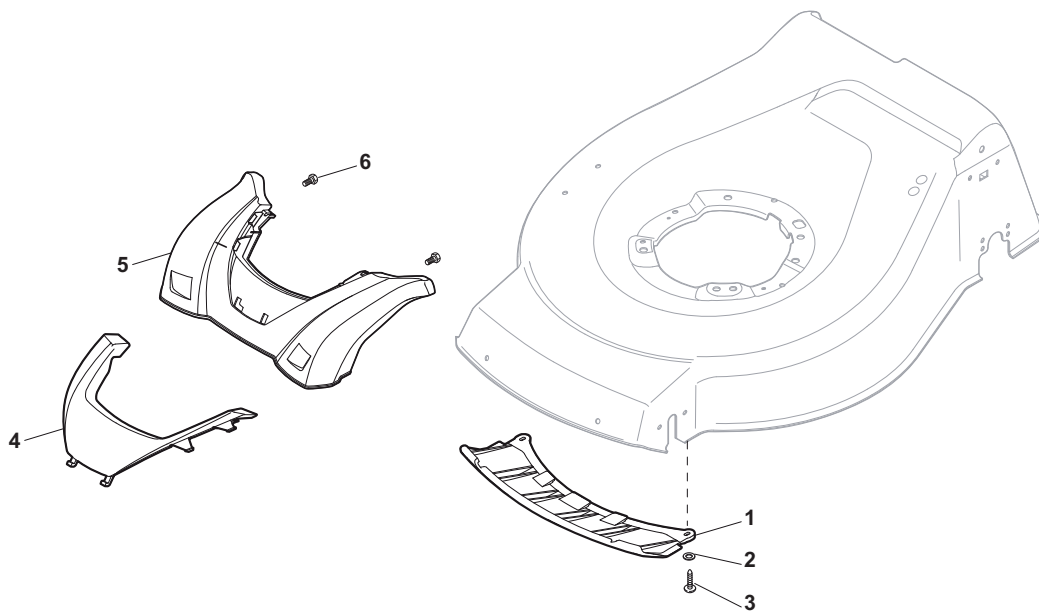

POS	PART. NO	Q.ty	DESCRIPTION	DESCRIZIONE	DESCRIPTION	BESCHREIBUNG	REMARKS
1	322500102/0	1	Front Combi	Pettine Anteriore	Vorne Comb	Peigne Avant	
2	112523000/1	2	Washer	Rosetta	Rondelle	Scheibe	
3	112728124/0	2	Screw	Vite	Vis	Schraube	
4	322226167/0	1	Frontal Plate	Piastra Frontale	Avant Plaquette	Front Plättchen	
5	322226165/0	1	Mask, Black	Mascherina, Nero	Mesque, Noir	Maske, Schwarz	
6	112728300/0	2	Screw	Vite	Vis	Schraube