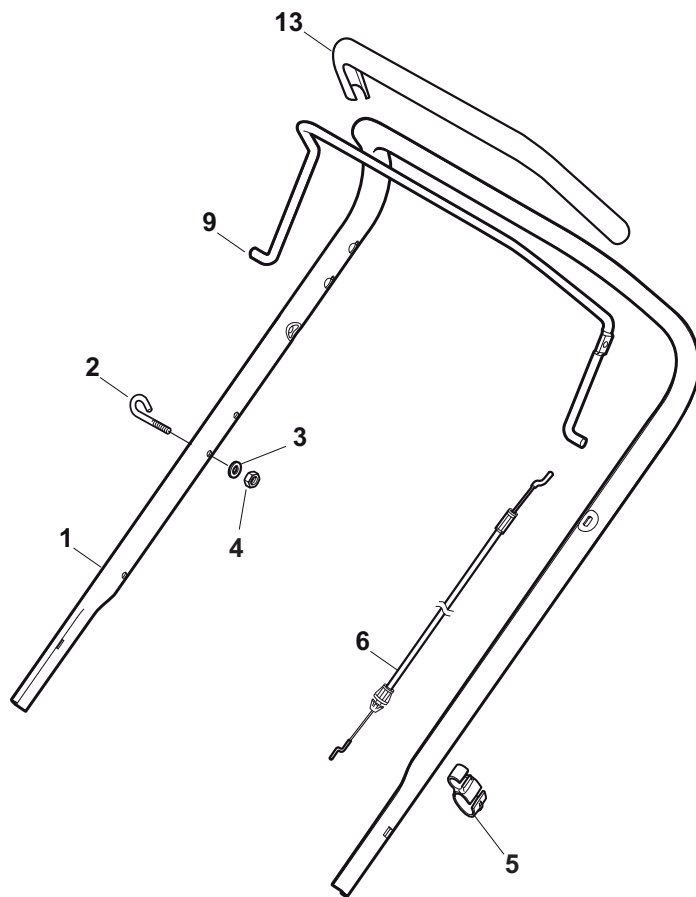

POS	PART. NO	Q.ty	DESCRIPTION	DESCRIZIONE	DESCRIPTION	BESCHREIBUNG	REMARKS
1	381007520/0	1	Handle, Upper Part	Manico, Parte Sup	Mancheron, Partie Superieure	Holm, Oberteil	Dashboard / System Fixed
1	381006840/0	1	Handle, Upper Part	Manico, Parte Sup	Mancheron, Partie Superieure	Holm, Oberteil	Delta Dashbard / Throttle Cable
2	122430313/0	1	Guide Spring	Molla Guida	Ressort De Guide	Feder Führer	
3	112521330/0	1	Washer	Rosetta	Rondelle	Scheibe	
4	112154510/0	1	Nut	Dado	Ecrou	Mutter	
5	118390020/0	1	Fairlead	Fermacavo	Fixation Cable	Kabelbefestigung	
6	181030053/0	1	Cable, Thread Engine Brake	Cavo Freno Motore	Cable Frein Moteur	Kabel, Motorbremse	GGP / B&S 625-675
6	181030054/0	1	Cable, Thread Engine Brake	Cavo Freno Motore	Cable Frein Moteur	Kabel, Motorbremse	GGP 150
6	181030056/0	1	Cable, Thread Engine Brake	Cavo Freno Motore	Cable Frein Moteur	Kabel, Motorbremse	B&S
6	181030070/0	1	Cable, Thread Engine Brake	Cavo Freno Motore	Cable Frein Moteur	Kabel, Motorbremse	Honda
9	181003363/1	1	Lever, Engine Brake Black	Leva Freno Motore Nero	Levier Frein Moteur Noir	Hebel, Motorbremse Schwarz	
13	122291050/0	1	Handgrip Black	Impugnatura Manico Nera	Poignée Noir	Handgriff Schwarz