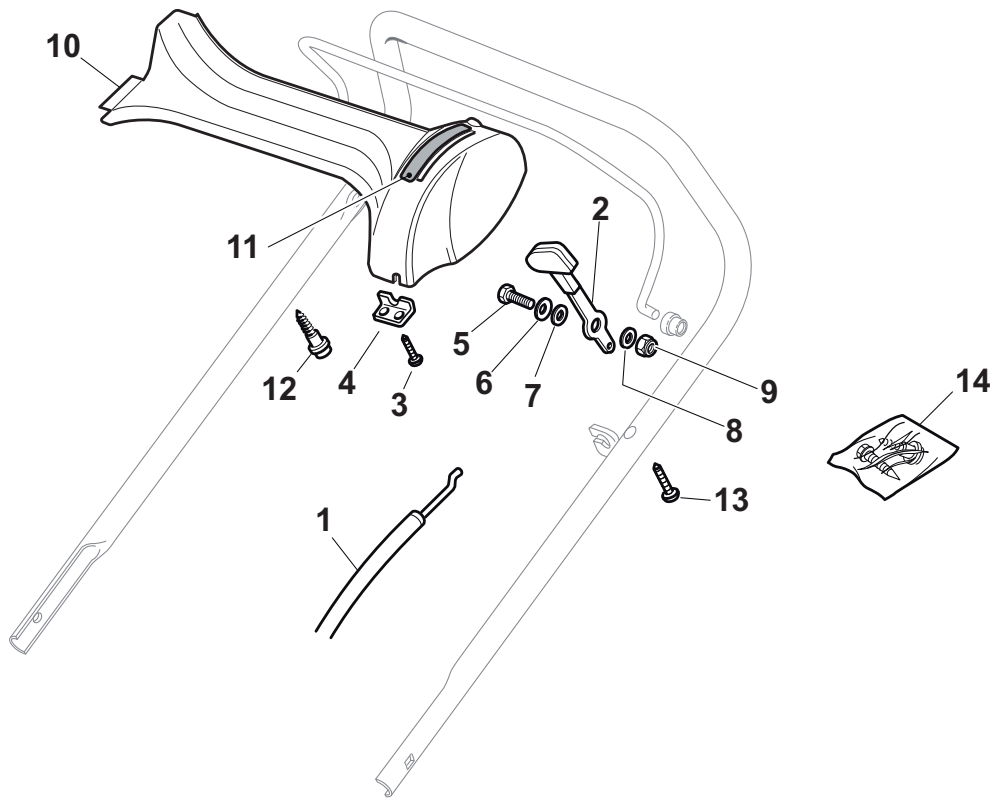

POS	PART. NO	Q.ty	DESCRIPTION	DESCRIZIONE	DESCRIPTION	BESCHREIBUNG	REMARKS
1	481007160/0	1	Throttle Cable	Cavo Acceleratore	Cable, Accelérateur	Gashebel Kabel	
2	381007221/0	1	Lever, Throttle	Leva, Acceleratore	Levier, Accelérateur	Hebel, Beschleuniger	GGP 150cc - B&S450-500
2	381007280/2	1	Lever, Throttle	Leva, Acceleratore	Levier, Accelérateur	Hebel, Beschleuniger	B&S-GGP-Honda
3	112735105/0	2	Screw	Vite	Vis	Schraube	
4	322981467/0	1	Plate	Piastrina	Plaque	Plättchen	
5	112791500/0	1	Screw	Vite	Vis	Schraube	
6	112530060/0	1	Elastic Washer	Disco Elastico	Disque Elastique	Federscheibe	
7	112523040/0	1	Washer	Rosetta	Rondelle	Scheibe	
8	112523040/0	1	Washer	Rosetta	Rondelle	Scheibe	
9	112154510/0	1	Nut	Dado	Ecrou	Mutter	
10	322120189/0	1	Dash Board Red	Cruscotto Rosso	Console Rouge	Konsole Rote	
11	114356743/1	1	Label	Etichetta	Etiquette	Etikette	GGP
11	114356743/1	1	Label	Etichetta	Etiquette	Etikette	Honda
11	114356744/1	1	Label	Etichetta	Etiquette	Etikette	B&S
11	114356906/1	1	Label	Etichetta	Etiquette	Etikette	B&S 700
11	114357646/1	1	Label	Etichetta	Etiquette	Etikette	Honda Ac
12	122943006/0	1	Screw	Vite	Vis	Schraube	
13	112728460/0	1	Screw	Vite	Vis	Schraube	
14	381008609/0	1	Outfit, Screws	Dotazione Viteria	Dotation Visserie	Satz, Schrauben