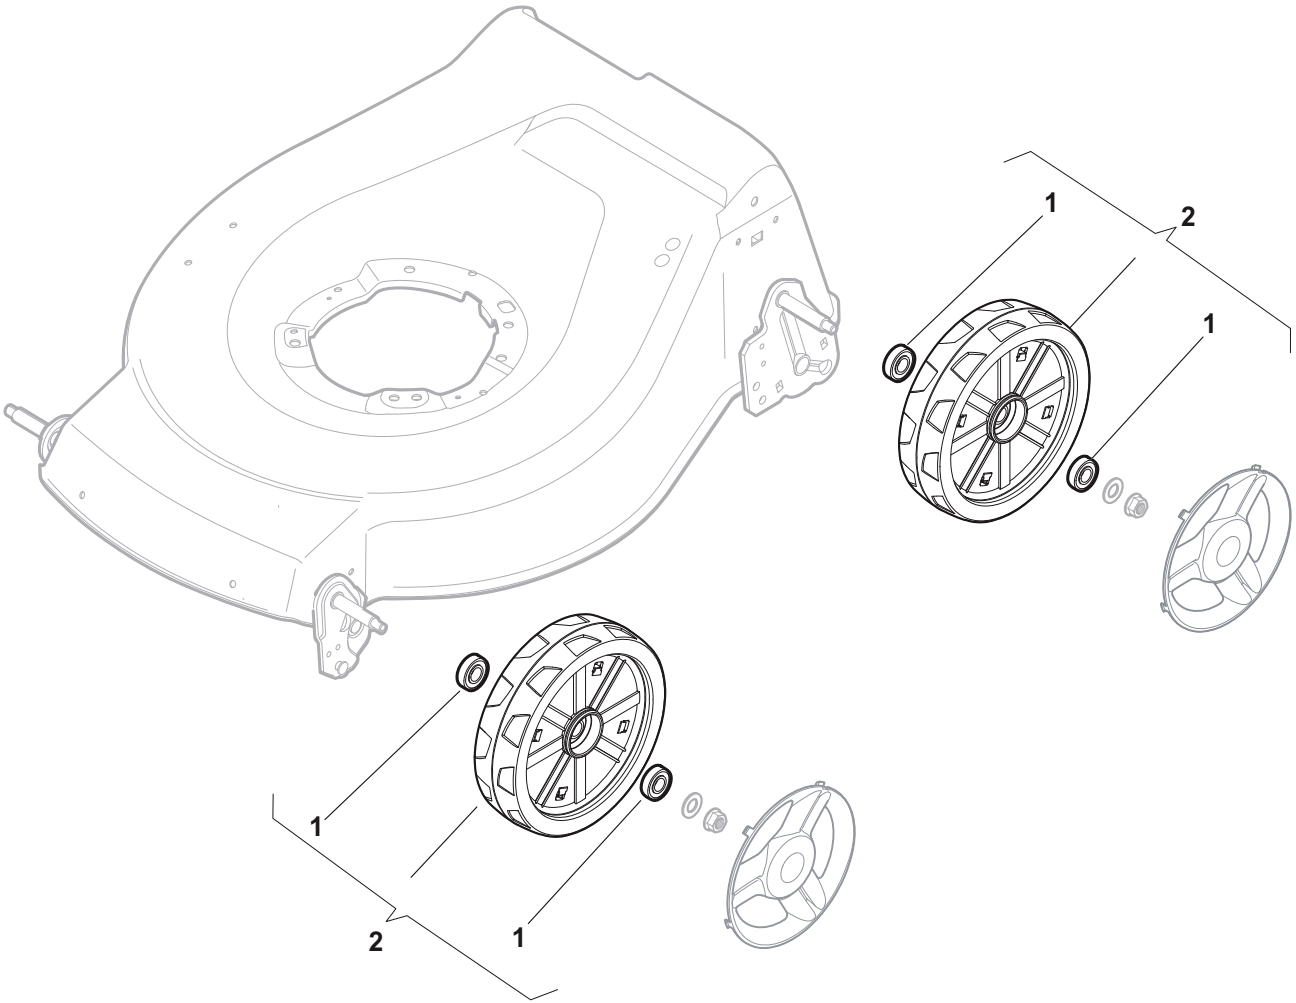

POS	PART. NO	Q.ty	DESCRIPTION	DESCRIZIONE	DESCRIPTION	BESCHREIBUNG	REMARKS
1	119216035/0	4	Bearing	Cuscinetto	Coussinet	Lager	
2	381007483/1	2	Wheel Ø 200	Ruota Ø 200	Roue Ø 200	Rad Ø 200