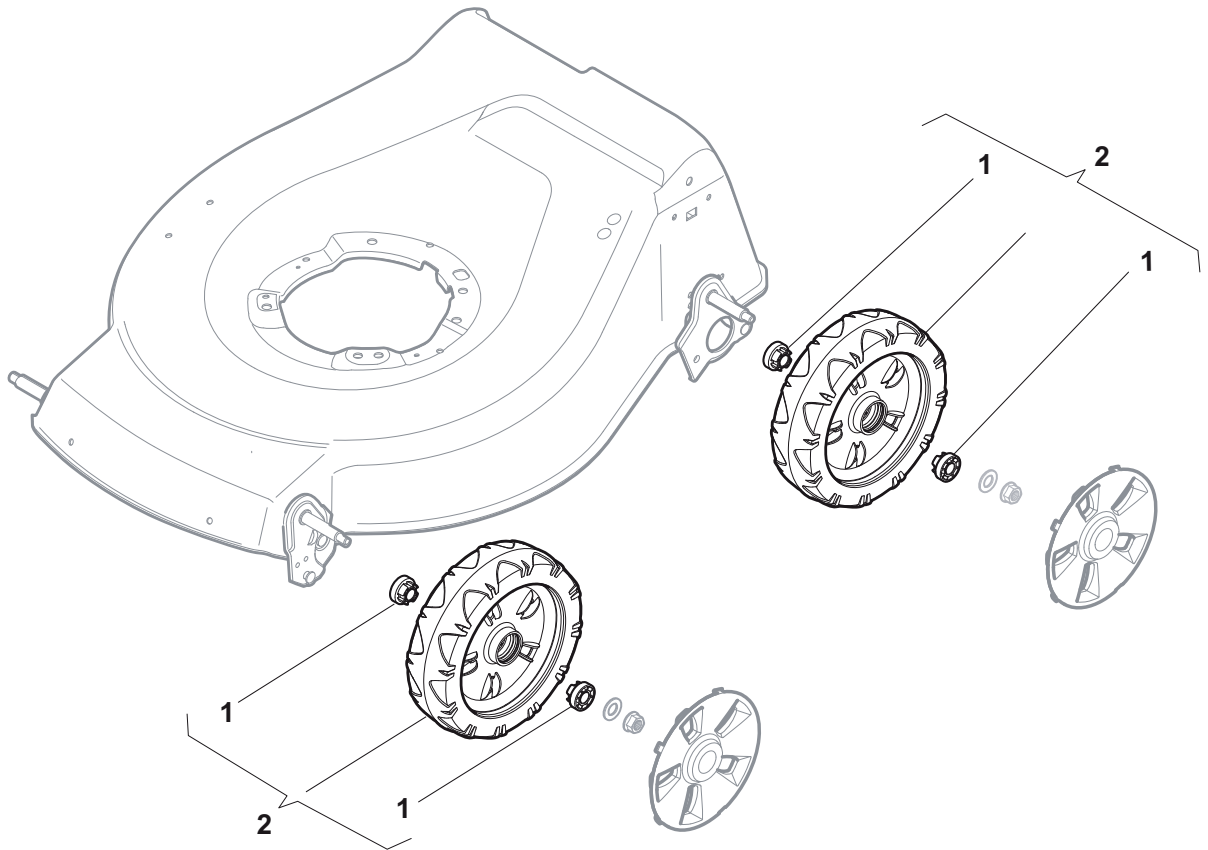

POS	PART. NO	Q.ty	DESCRIPTION	DESCRIZIONE	DESCRIPTION	BESCHREIBUNG	REMARKS
1	322042064/0	8	Bush	Bussola	Douille	Büchse	
2	381007435/0	4	Wheel Ø 200	Ruota Ø 200	Roue Ø 200	Rad Ø 200