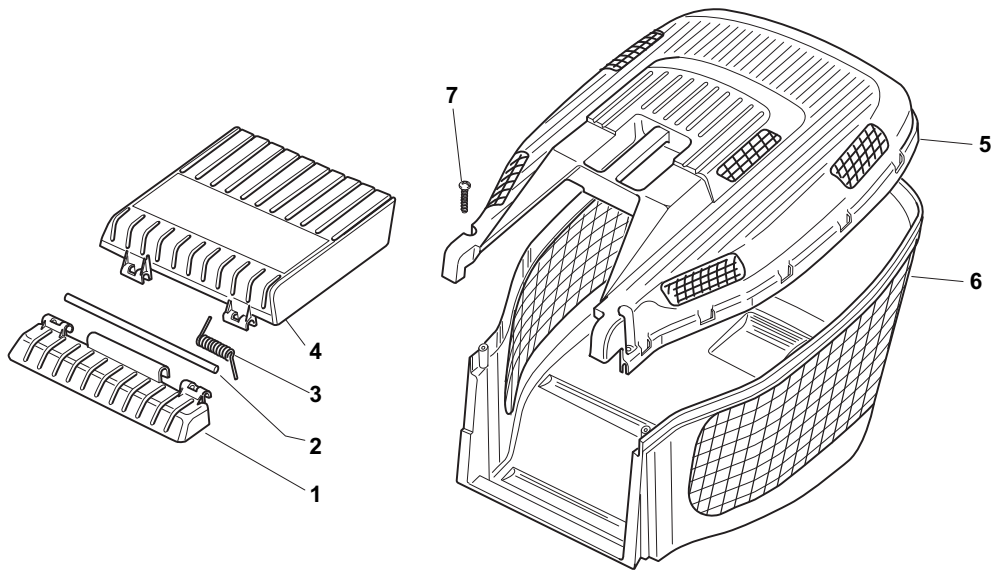

POS	PART. NO	Q.ty	DESCRIPTION	DESCRIZIONE	DESCRIPTION	BESCHREIBUNG	REMARKS
1	322785136/1	1	Support	Supporto	Support	Halter	
2	122517858/0	1	Pin	Perno	Pivot	Bolzen	
3	122450431/0	1	Spring	Molla	Ressort	Feder	
4	322600099/2	1	Stone-Guard	Parasassi	Pare-Pierres	Prallblech	
5	322486122/0	1	Grassbox Upper Part	Parte Sup.Sacco	Sac, Partie Superieure	Korb Oberteil	
6	322486128/0	1	Grassbox Lower Part	Parte Infer. Sacco	Sac, Partie Inferieure	Korb Unterteil	
7	112728686/0	2	Screw	Vite	Vis	Schraube