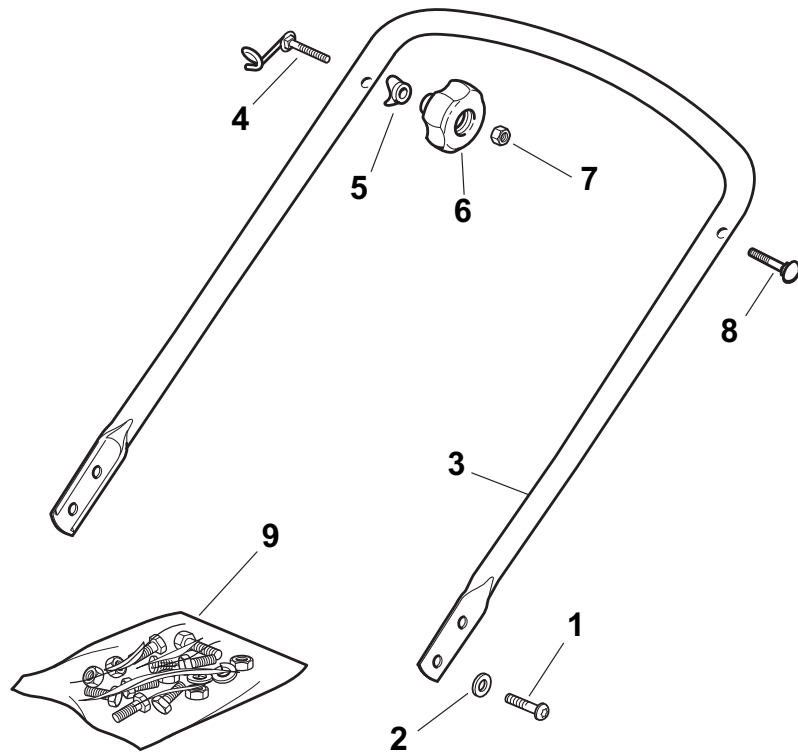

POS	PART. NO	Q.ty	DESCRIPTION	DESCRIZIONE	DESCRIPTION	BESCHREIBUNG	REMARKS
1	112760605/0	4	Screw	Vite	Vis	Schraube	
2	112521350/0	4	Washer	Rosetta	Rondelle	Scheibe	
3	381006570/0	1	Handle, Lower Part	Parte Inf Maniglia	Poignée, Partie Inferieure	Griff, Unterteil	
4	181003801/1	1	Guide Spring	Molla Guida	Ressort De Guide	Feder Führer	
5	122680006/1	2	Washer	Rosetta	Rondelle	Scheibe	
6	322399804/1	2	Knob	Manopolina	Poignée	Griff	
7	112293200/0	2	Nut	Dado	Ecrou	Mutter	
8	112819201/0	1	Screw	Vite	Vis	Schraube	
9	381008648/1	1	Outfit, Screws	Dotazione Viteria	Dotation Visserie	Satz, Schrauben