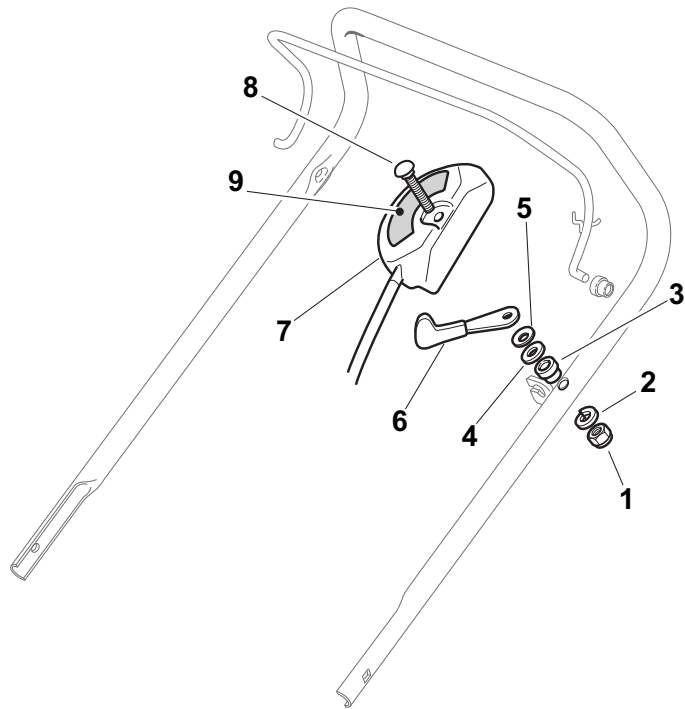

POS	PART. NO	Q.ty	DESCRIPTION	DESCRIZIONE	DESCRIPTION	BESCHREIBUNG	REMARKS
1	112291000/0	1	Nut	Dado	Ecrou	Mutter	
2	112581500/0	1	Grower	Grower	Grower	Federring	
3	122171005/0	1	Spacer	Distanziale	Entretoise	Distanzring	
4	112521360/0	1	Washer	Rosetta	Rondelle	Scheibe	
5	112508100/0	1	Spring Washer	Rosetta Elastica	Rondelle Elastique	Elastische Scheibe	
6	381007220/0	1	Lever, Throttle	Leva, Acceleratore	Levier, Accelérateur	Hebel, Beshleuniger	B&S450-500 / GGP 150cc
6	381007279/1	1	Lever, Throttle	Leva, Acceleratore	Levier, Accelérateur	Hebel, Beshleuniger	GGP - Honda - B&S
7	481007080/0	1	Throttle Cable	Cavo Acceleratore	Cable, Accelérateur	Gashebel Kabel	
8	112815000/0	1	Screw	Vite	Vis	Schraube	
9	114356702/0	1	Label	Etichetta	Etiquette	Etikette	Honda - GGP
9	114356703/0	1	Label	Etichetta	Etiquette	Etikette	B&S
9	114356905/0	1	Label	Etichetta	Etiquette	Etikette	B&S DOV
9	114356905/0	1	Label	Etichetta	Etiquette	Etikette	Honda Autochocke