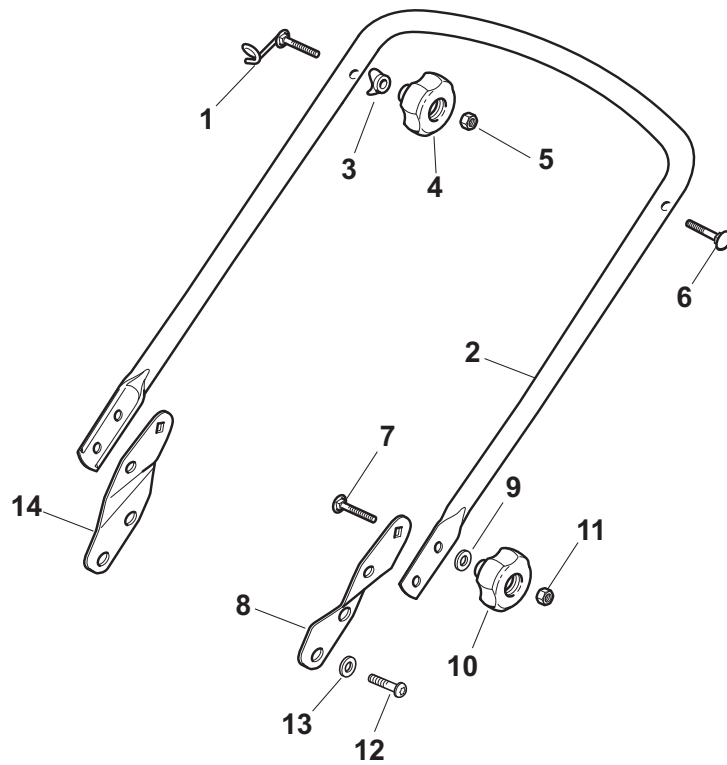

POS	PART. NO	Q.ty	DESCRIPTION	DESCRIZIONE	DESCRIPTION	BESCHREIBUNG	REMARKS
1	181003801/1	1	Guide Spring	Molla Guida	Ressort De Guide	Feder Führer	
2	381006576/0	1	Handle, Lower Part	Parte Inf Maniglia	Poignée, Partie Inferieure	Griff, Unterteil	
3	122680006/1	2	Washer	Rosetta	Rondelle	Scheibe	
4	322399804/1	2	Knob	Manopolina	Poignée	Griff	
5	112293200/0	2	Nut	Dado	Ecrou	Mutter	
6	112819201/0	1	Screw	Vite	Vis	Schraube	
7	112818900/0	2	Screw	Vite	Vis	Schraube	
8	322778425/0	1	Bracket, L	Staffa Sx	Etrier Gauche	Steigbügel, Linke	
9	122671653/0	2	Washer	Rosetta	Rondelle	Scheibe	
10	322399804/1	2	Knob	Manopolina	Poignée	Griff	
11	112293200/0	2	Nut	Dado	Ecrou	Mutter	
12	112760605/0	4	Screw	Vite	Vis	Schraube	
13	112521350/0	4	Washer	Rosetta	Rondelle	Scheibe	
14	322778423/0	1	Bracket, R	Staffa Dx	Etrier Droit	Steigbügel, Rechte	