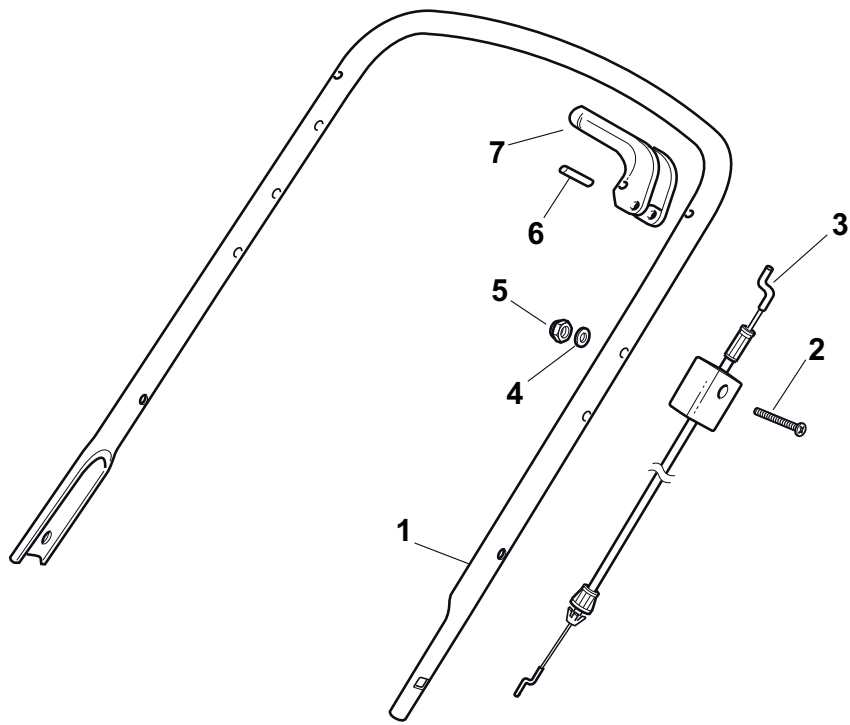

POS	PART. NO	Q.ty	DESCRIPTION	DESCRIZIONE	DESCRIPTION	BESCHREIBUNG	REMARKS
1	381006577/0	1	Handle, Upper Part	Manico, Parte Sup	Mancheron, Partie Superieure	Holm, Oberteil	
2	112674700/0	1	Screw	Vite	Vis	Schraube	
3	181000612/0	1	Cable, Thread Engine Brake	Cavo Freno Motore	Cable Frein Moteur	Kabel, Motorbremse	Sumec
3	181000617/0	1	Cable, Thread Engine Brake	Cavo Freno Motore	Cable Frein Moteur	Kabel, Motorbremse	B&S 625-675
3	181000655/0	1	Cable, Thread Engine Brake	Cavo Freno Motore	Cable Frein Moteur	Kabel, Motorbremse	B&S 450-500 / Honda
4	112521330/0	1	Washer	Rosetta	Rondelle	Scheibe	
5	112292100/0	1	Nut	Dado	Ecrou	Mutter	
6	112645710/0	1	Pin	Perno	Pivot	Bolzen	
7	322321700/1	1	Lever, Eng. Brake	Leva Freno Motore	Levier Frein Moteur	Hebel, Motorbremse