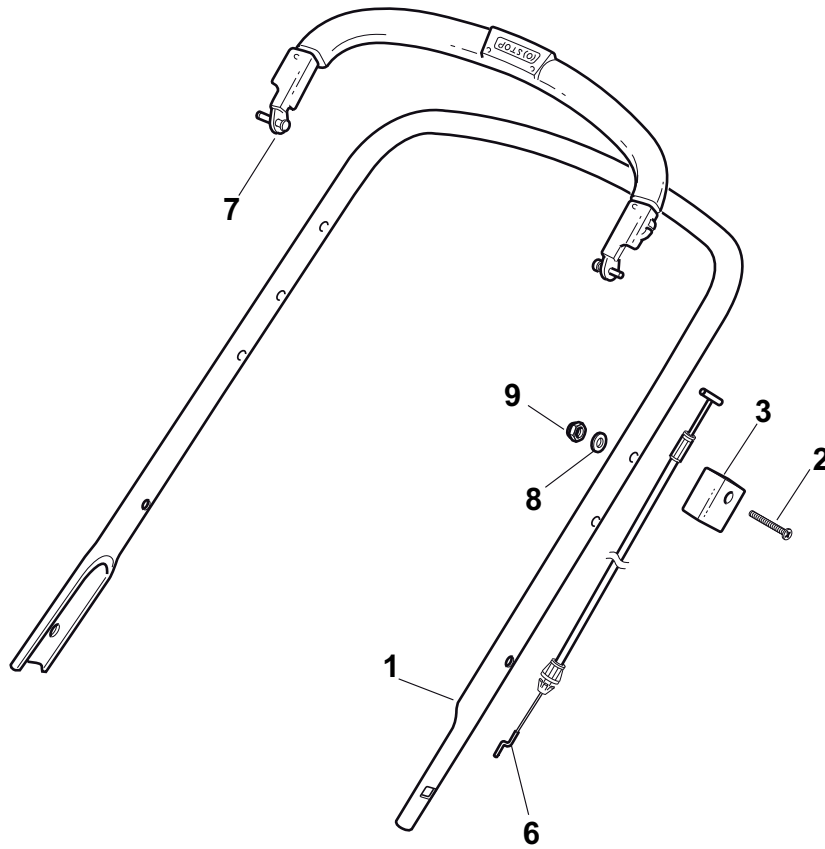

POS	PART. NO	Q.ty	DESCRIPTION	DESCRIZIONE	DESCRIPTION	BESCHREIBUNG	REMARKS
1	381006579/1	1	Handle, Upper Part	Manico, Parte Sup	Mancheron, Partie Superieure	Holm, Oberteil	
2	112689500/0	1	Screw	Vite	Vis	Schraube	
3	322551640/0	1	Plate	Piastrina	Plaquette	Plättchen	
6	181000657/0	1	Cable, Thread Engine Brake	Cavo Freno Motore	Cable Frein Moteur	Kabel, Motorbremse	B&S 450-500
6	181000657/0	1	Cable, Thread Engine Brake	Cavo Freno Motore	Cable Frein Moteur	Kabel, Motorbremse	Honda
6	181030002/0	1	Cable, Thread Engine Brake	Cavo Freno Motore	Cable Frein Moteur	Kabel, Motorbremse	GGP
6	181000720/1	1	Cable, Thread Engine Brake	Cavo Freno Motore	Cable Frein Moteur	Kabel, Motorbremse	B&S 625-675
6	381000743/0	1	Cable, Thread Engine Brake	Cavo Freno Motore	Cable Frein Moteur	Kabel, Motorbremse	Sumec
7	381003298/1	1	Lever, Engine Brake	Leva Freno Motore	Levier Frein Moteur	Hebel, Motorbremse	
8	112521330/0	1	Washer	Rosetta	Rondelle	Scheibe	
9	112292100/0	1	Nut	Dado	Ecrou	Mutter