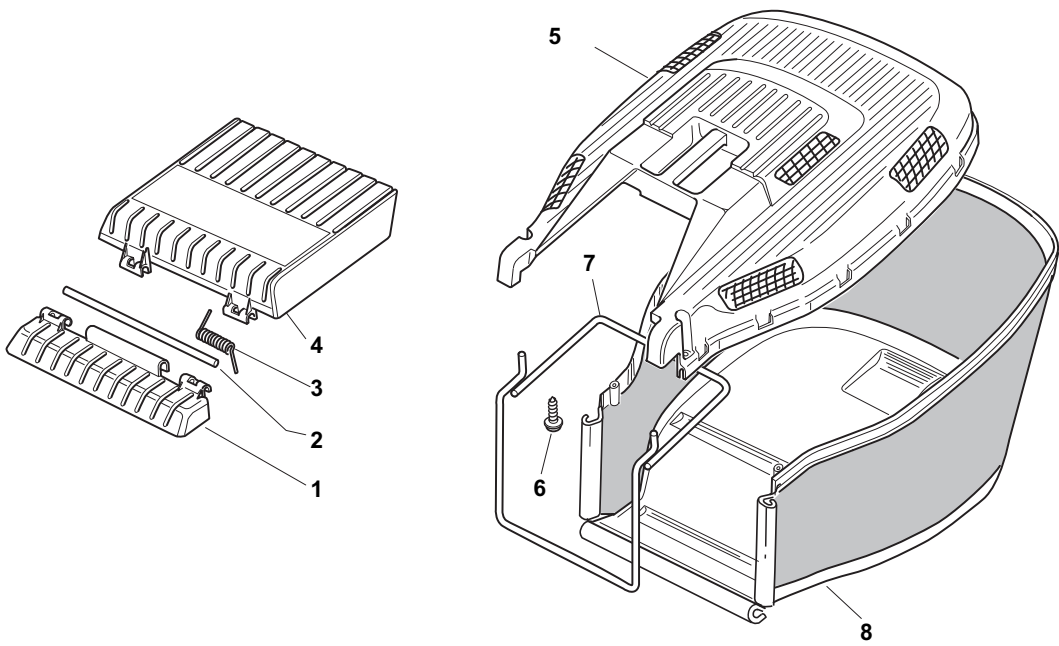

POS	PART. NO	Q.ty	DESCRIPTION	DESCRIZIONE	DESCRIPTION	BESCHREIBUNG	REMARKS
1	122463012/2	1	Hub, Crankshaft Ø 22.2	Mozzo, Albero Motore Ø 22.2	Moyeu, Arbre Moteur Ø 22.2	Nabe, Motorwelle Ø 22.2	B&S-GGP
1	122463020/1	1	Hub, Crankshaft Ø 25	Mozzo, Albero Motore Ø 25	Moyeu, Arbre Moteur Ø 25	Nabe, Motorwelle Ø 25	Honda
2	181004365/3	1	Blade	Coltello	Lame	Messer	
3	122160400/0	1	Elastic Washer	Disco Elastico	Disque Elastique	Federscheibe	
4	112523080/0	1	Washer	Rosetta	Rondelle	Scheibe	
5	112735698/0	1	Screw	Vite	Vis	Schraube	
6	112139100/0	1	Feather, Crankshaft Ø 22.2	Linguetta, Albero Motore Ø 22.2	Clavette, Arbre Moteur Ø 22.2	Keil, Motorwelle Ø 22.2	B&S-GGP
6	112139150/0	1	Feather, Crankshaft Ø 25	Linguetta, Albero Motore Ø 25	Clavette, Arbre Moteur Ø 25	Keil, Motorwelle Ø 25	Honda
7	112793701/0	2	Screw	Vite	Vis	Schraube	
8	112293201/0	2	Nut	Dado	Ecrou	Mutter	
9	112691800/0	1	Screw	Vite	Vis	Schraube	
10	112521350/0	1	Washer	Rosetta	Rondelle	Scheibe	
11	112155000/0	1	Nut	Dado	Ecrou	Mutter	