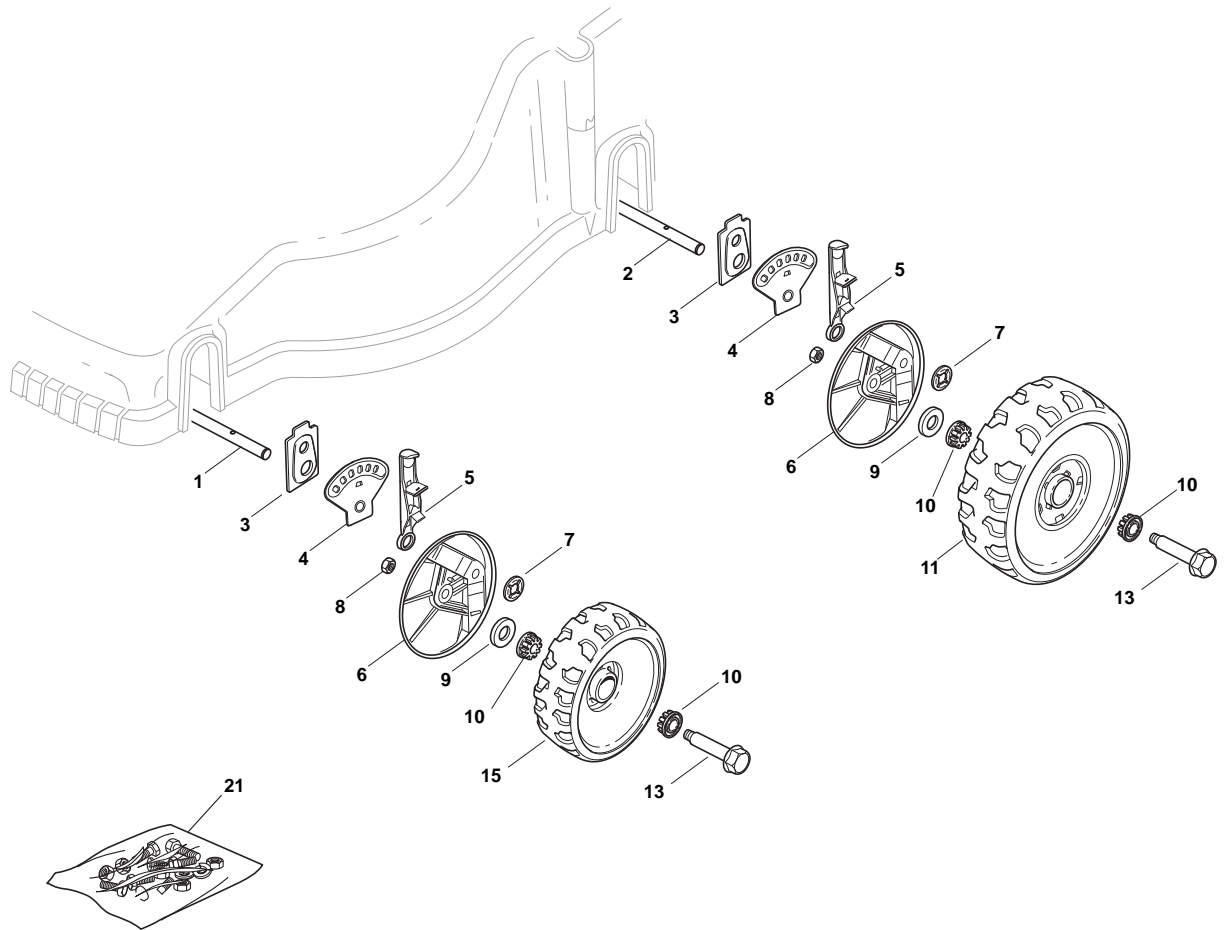

POS	PART. NO	Q.ty	DESCRIPTION	DESCRIZIONE	DESCRIPTION	BESCHREIBUNG	REMARKS
1	322785093/1	4	Support, Wheel	Supporto Ruota	Support Roue	Halter, Rad	
2	322034515/1	8	Bush	Bussola	Douille	Büchse	
3	322686091/1	2	Wheel Ø 165	Ruota Ø 165	Roue Ø 165	Rad Ø 165	
5	122524340/0	4	Pin	Perno	Pivot	Bolzen	
6	322686092/0	2	Wheel Ø 190	Ruota Ø 190	Roue Ø190	Rad Ø 190	
21	381008679/0	1	Outfit, Screws	Dotazione Viteria	Dotation Visserie	Satz, Schrauben	

POS	PART. NO	Q.ty	DESCRIPTION	DESCRIZIONE	DESCRIPTION	BESCHREIBUNG	REMARKS
1	122033363/0	1	Axle	Asse Avanzamento	Axe	Achse	
2	122033362/0	1	Axle	Asse Avanzamento	Axe	Achse	
3	322785135/0	4	Support	Supporto	Support	Halter	
4	322735555/0	4	Sector, Height Adjustment	Settore Regolazione Altezza	Secteur Reglage Hauteur	Sektor, Höheverstellung	
5	381003306/0	4	Lever, Height Adjustment	Leva Regolazione Altezza	Levier Reglage Hauteur	Hebel, Höneverstellung	
6	322600170/0	4	Protection, Wheel	Protezione Ruote	Protection Roue	Schütz, Räder	
7	122020050/0	4	Snap Ring	Anello Elastico	Anneau Ressort	Sprengring	
8	112155000/0	4	Nut	Dado	Ecrou	Mutter	
9	325670011/0	4	Washer	Rosetta	Rondelle	Scheibe	
10	122034508/0	8	Bush	Bussola	Douille	Büchse	
11	322686092/0	2	Wheel Ø 190	Ruota Ø 190	Roue Ø190	Rad Ø 190	
13	122524341/0	4	Pin	Perno	Pivot	Bolzen	
15	322686091/1	2	Wheel Ø 165	Ruota Ø 165	Roue Ø 165	Rad Ø 165	
21	381008679/0	1	Outfit, Screws	Dotazione Viteria	Dotation Visserie	Satz, Schrauben	