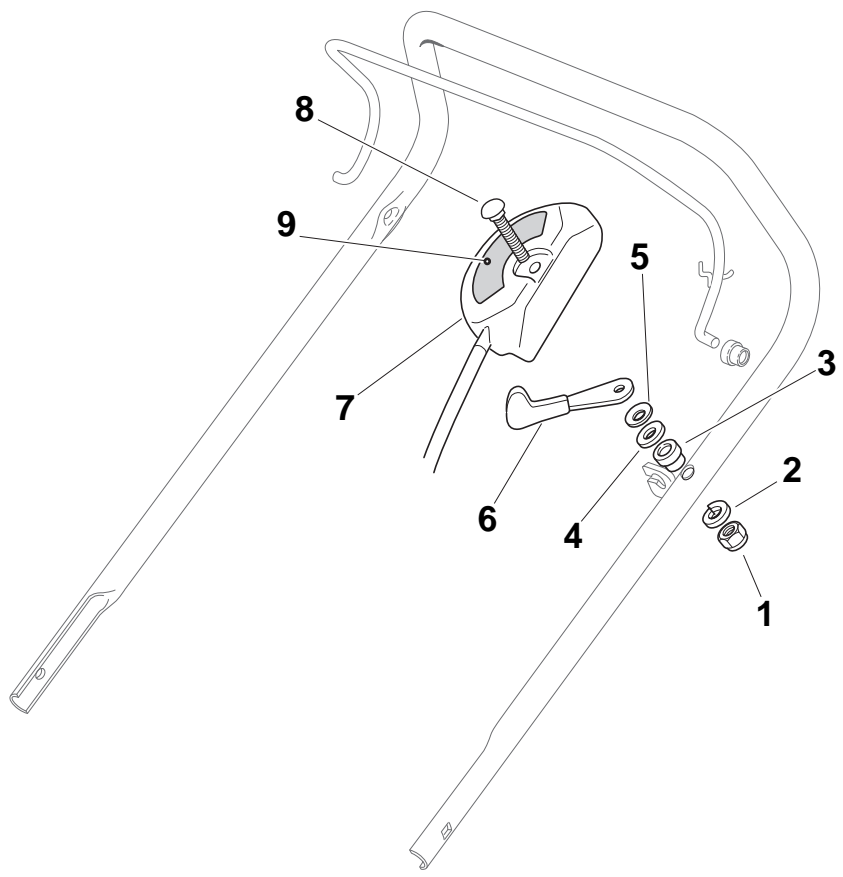

POS	PART. NO	Q.ty	DESCRIPTION	DESCRIZIONE	DESCRIPTION	BESCHREIBUNG	REMARKS
1	112291000/0	1	Nut	Dado	Ecrou	Mutter	
2	112581500/0	1	Grower	Grower	Grower	Federring	
3	122171005/0	1	Spacer	Distanziale	Entretoise	Distanzring	
4	112521360/0	1	Washer	Rosetta	Rondelle	Scheibe	
5	112508100/0	1	Spring Washer	Rosetta Elastica	Rondelle Elastique	Elastische Scheibe	
6	381007220/0	1	Lever, Throttle	Leva, Acceleratore	Levier, Accelérateur	Hebel, Beshleuniger	B&S450-500 / GGP150cc
6	381007279/1	1	Lever, Throttle	Leva, Acceleratore	Levier, Accelérateur	Hebel, Beshleuniger	B&S-GGP
7	481007080/0	1	Throttle Cable	Cavo Acceleratore	Cable, Accelérateur	Gashebel Kabel	
8	112815000/0	1	Screw	Vite	Vis	Schraube	
9	114356702/0	1	Label	Etichetta	Etiquette	Etikette	GGP
9	114356703/0	1	Label	Etichetta	Etiquette	Etikette	B&S