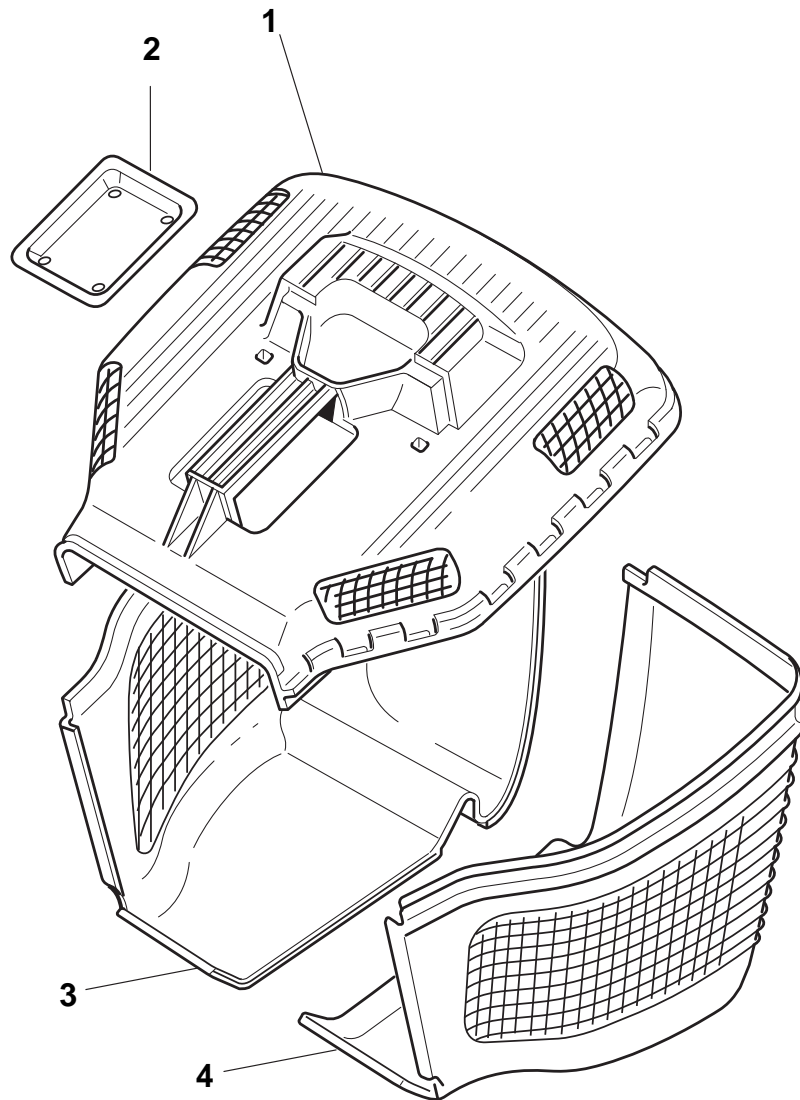

POS	PART. NO	Q.ty	DESCRIPTION	DESCRIZIONE	DESCRIPTION	BESCHREIBUNG	REMARKS
1	322486115/0	1	Grassbox Upper Part	Parte Sup.Sacco	Sac, Partie Superieure	Korb Oberteil	
2	322486098/0	1	Plate	Piastrina	Plaquette	Plättchen	
3	322486120/0	1	Grassbox, Right Lower Part	Parte Infer. Sacco Dx	Sac, Partie Inferieure (D)	Korb Unterteil (R)	
4	322486119/0	1	Grass-Box, L Lower	Sacco, Parte Inf Sx	Sac, Partie Inferieure G	Korb, L Unterteil