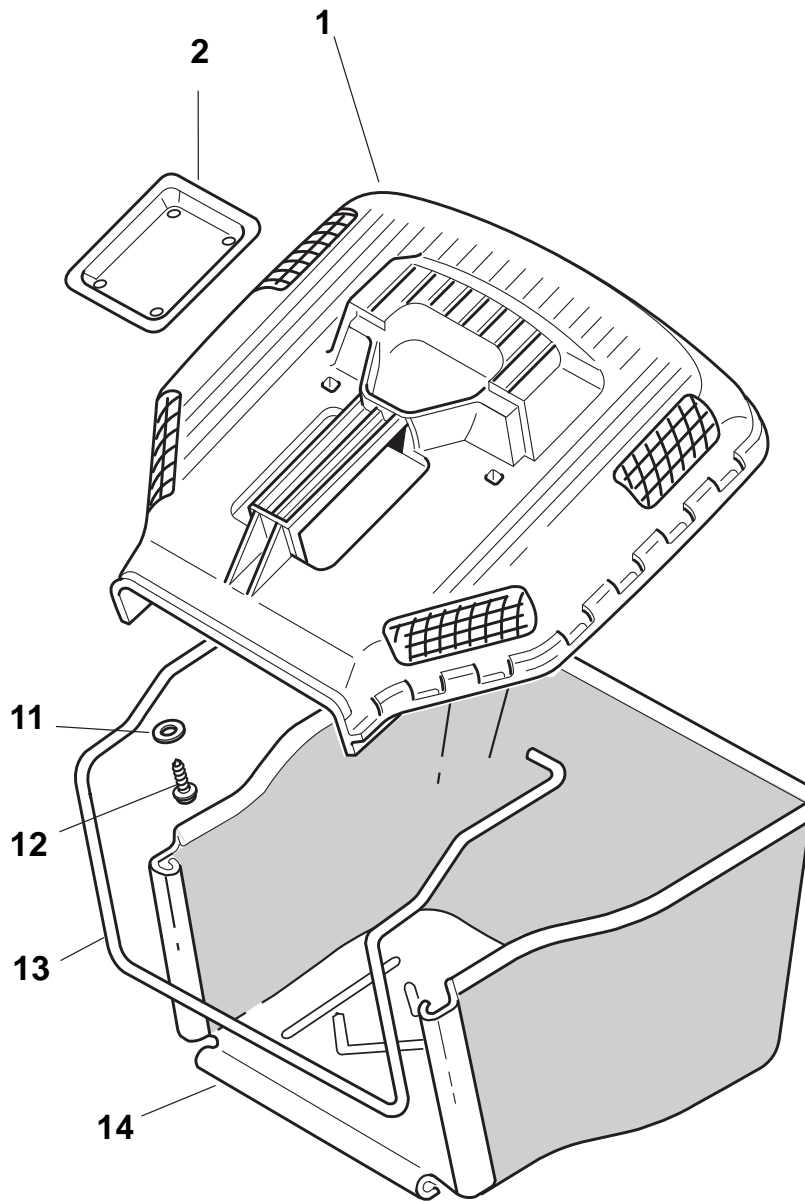

POS	PART. NO	Q.ty	DESCRIPTION	DESCRIZIONE	DESCRIPTION	BESCHREIBUNG	REMARKS
1	122033363/0	1	Axle	Asse Avanzamento	Axe	Achse	
2	122033362/0	1	Axle	Asse Avanzamento	Axe	Achse	
3	322785135/0	4	Support	Supporto	Support	Halter	
4	322735555/0	4	Sector, Height Adjustment	Settore Regolazione Altezza	Secteur Reglage Hauteur	Sektor, Höheverstellung	
5	381003306/0	4	Lever, Height Adjustment	Leva Regolazione Altezza	Levier Reglage Hauteur	Hebel, Höneverstellung	
6	322600170/0	4	Protection, Wheel	Protezione Ruote	Protection Roue	Schütz, Räder	
7	122020050/0	4	Snap Ring	Anello Elastico	Anneau Ressort	Sprengring	
8	112155000/0	4	Nut	Dado	Ecrou	Mutter	
9	325670011/0	4	Washer	Rosetta	Rondelle	Scheibe	
10	122034508/0	8	Bush	Bussola	Douille	Büchse	
11	322686092/0	2	Wheel Ø 190	Ruota Ø 190	Roue Ø190	Rad Ø 190	
13	122524341/0	4	Pin	Perno	Pivot	Bolzen	
15	322686091/1	2	Wheel Ø 165	Ruota Ø 165	Roue Ø 165	Rad Ø 165	
21	381008679/0	1	Outfit, Screws	Dotazione Viteria	Dotation Visserie	Satz, Schrauben	

**1**

**2**

**3**

**4**

**5**

**6**

**7**

**8**

POS	PART. NO	Q.ty	DESCRIPTION	DESCRIZIONE	DESCRIPTION	BESCHREIBUNG	REMARKS
1	122463012/2	1	Hub, Crankshaft Ø 22.2	Mozzo, Albero Motore Ø 22.2	Moyeu, Arbre Moteur Ø 22.2	Nabe, Motorwelle Ø 22.2	
2	181004341/3	1	Blade Standard	Coltello Standard	Lame Standard	Messer Standard	
3	122160400/0	1	Elastic Washer	Disco Elastico	Disque Elastique	Federscheibe	
4	112523080/0	1	Washer	Rosetta	Rondelle	Scheibe	
5	112735698/0	1	Screw	Vite	Vis	Schraube	
6	112139100/0	1	Feather, Crankshaft Ø 22.2	Linguetta, Albero Motore Ø 22.2	Clavette, Arbre Moteur Ø 22.2	Keil, Motorwelle Ø 22.2	
7	112691900/0	3	Screw	Vite	Vis	Schraube	
8	122167842/0	3	Spacer	Distanziale	Entretoise	Distanzring	
9	122040265/0	1	Bush	Bussola	Douille	Büchse	
10	112523070/0	3	Washer	Rosetta	Rondelle	Scheibe	
11	112155000/0	3	Nut	Dado	Ecrou	Mutter	