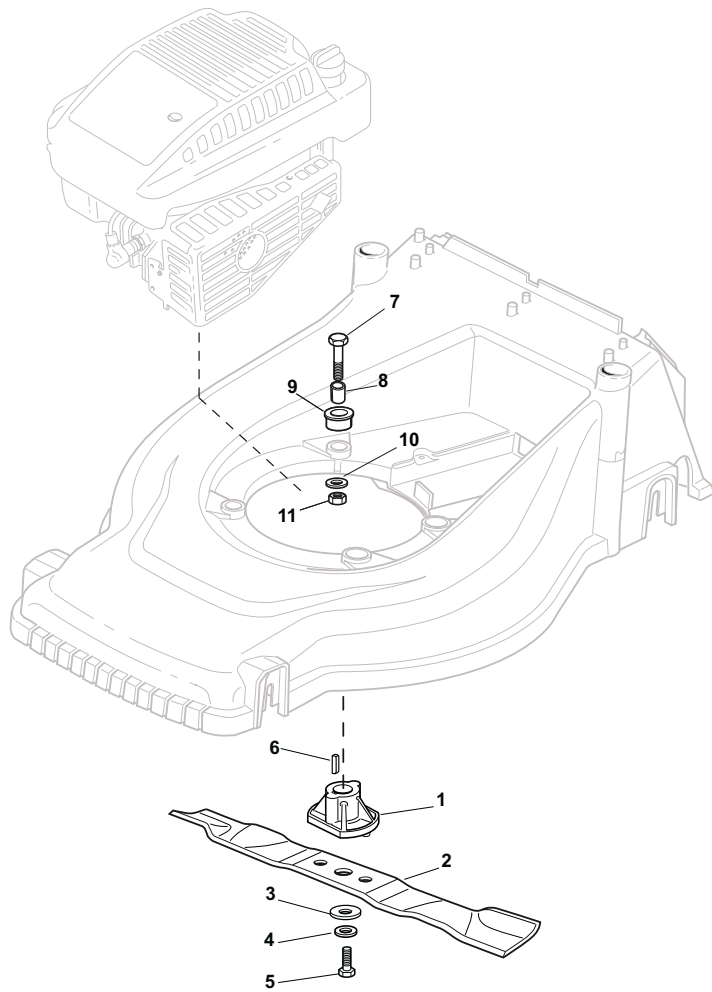

POS	PART. NO	Q.ty	DESCRIPTION	DESCRIZIONE	DESCRIPTION	BESCHREIBUNG	REMARKS
1	122033363/0	1	Axle	Asse Avanzamento	Axe	Achse	
2	122033362/0	1	Axle	Asse Avanzamento	Axe	Achse	
3	322785135/0	4	Support	Supporto	Support	Halter	
4	322735555/0	4	Sector, Height Adjustment	Settore Regolazione Altezza	Secteur Reglage Hauteur	Sektor, Höheverstellung	
5	381003306/0	4	Lever, Height Adjustment	Leva Regolazione Altezza	Levier Reglage Hauteur	Hebel, Höneverstellung	
6	322600170/0	4	Protection, Wheel	Protezione Ruote	Protection Roue	Schütz, Räder	
7	122020050/0	4	Snap Ring	Anello Elastico	Anneau Ressort	Sprengring	
8	112155000/0	4	Nut	Dado	Ecrou	Mutter	
9	325670011/0	4	Washer	Rosetta	Rondelle	Scheibe	
10	122034508/0	8	Bush	Bussola	Douille	Büchse	
11	322686092/0	2	Wheel Ø 190	Ruota Ø 190	Roue Ø190	Rad Ø 190	
13	122524341/0	4	Pin	Perno	Pivot	Bolzen	
15	322686091/1	2	Wheel Ø 165	Ruota Ø 165	Roue Ø 165	Rad Ø 165	
21	381008679/0	1	Outfit, Screws	Dotazione Viteria	Dotation Visserie	Satz, Schrauben	

**1**

**2**

**3**

**4**

**5**

**6**

**7**

**8**

POS	PART. NO	Q.ty	DESCRIPTION	DESCRIZIONE	DESCRIPTION	BESCHREIBUNG	REMARKS
1	122463012/2	1	Hub, Crankshaft Ø 22.2	Mozzo, Albero Motore Ø 22.2	Moyeu, Arbre Moteur Ø 22.2	Nabe, Motorwelle Ø 22.2	
2	181004341/3	1	Blade Standard	Coltello Standard	Lame Standard	Messer Standard	
3	122160400/0	1	Elastic Washer	Disco Elastico	Disque Elastique	Federscheibe	
4	112523080/0	1	Washer	Rosetta	Rondelle	Scheibe	
5	112735698/0	1	Screw	Vite	Vis	Schraube	
6	112139100/0	1	Feather, Crankshaft Ø 22.2	Linguetta, Albero Motore Ø 22.2	Clavette, Arbre Moteur Ø 22.2	Keil, Motorwelle Ø 22.2	
7	112691900/0	3	Screw	Vite	Vis	Schraube	
8	122167842/0	3	Spacer	Distanziale	Entretoise	Distanzring	
9	122040265/0	1	Bush	Bussola	Douille	Büchse	
10	112523070/0	3	Washer	Rosetta	Rondelle	Scheibe	
11	112155000/0	3	Nut	Dado	Ecrou	Mutter	