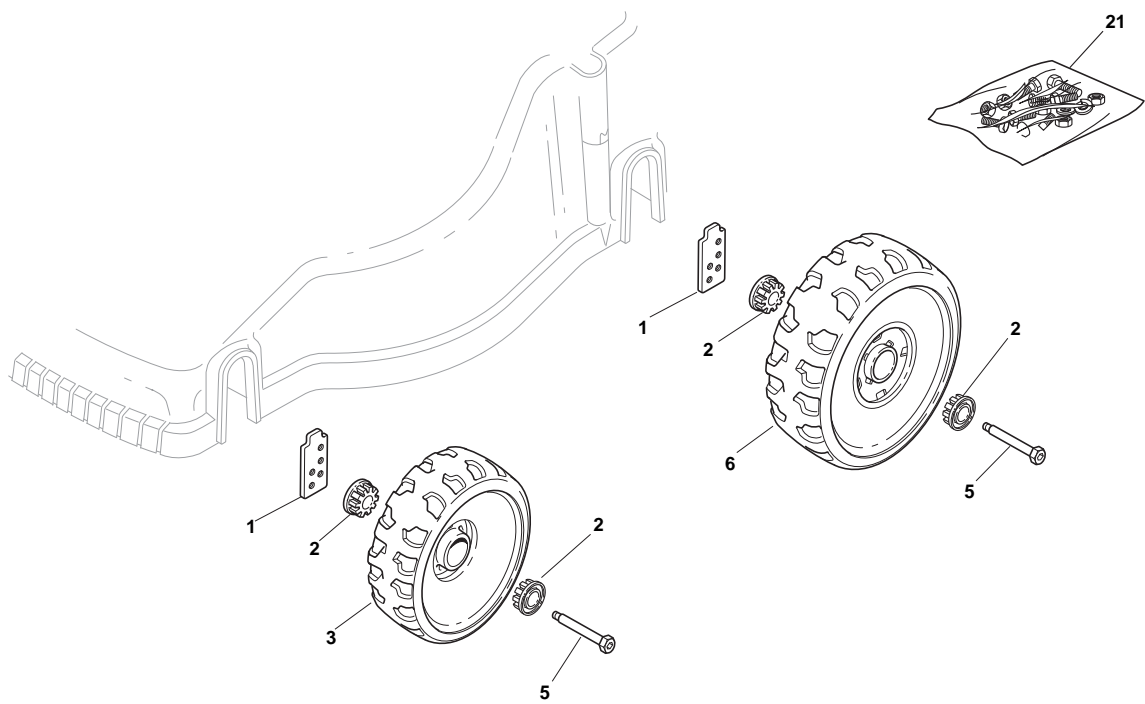

POS	PART. NO	Q.ty	DESCRIPTION	DESCRIZIONE	DESCRIPTION	BESCHREIBUNG	REMARKS
1	112291000/0	1	Nut	Dado	Ecrou	Mutter	
2	112581500/0	1	Grower	Grower	Grower	Federring	
3	122171005/0	1	Spacer	Distanziale	Entretoise	Distanzring	
4	112521360/0	1	Washer	Rosetta	Rondelle	Scheibe	
5	112508100/0	1	Spring Washer	Rosetta Elastica	Rondelle Elastique	Elastische Scheibe	
6	381007220/0	1	Lever, Throttle	Leva, Acceleratore	Levier, Accelérateur	Hebel, Beshleuniger	B&S450-500 / GGP150cc
6	381007279/1	1	Lever, Throttle	Leva, Acceleratore	Levier, Accelérateur	Hebel, Beshleuniger	B&S-GGP
7	481007080/0	1	Throttle Cable	Cavo Acceleratore	Cable, Accelérateur	Gashebel Kabel	
8	112815000/0	1	Screw	Vite	Vis	Schraube	
9	114356702/0	1	Label	Etichetta	Etiquette	Etikette	GGP
9	114356703/0	1	Label	Etichetta	Etiquette	Etikette	B&S

POS	PART. NO	Q.ty	DESCRIPTION	DESCRIZIONE	DESCRIPTION	BESCHREIBUNG	REMARKS
1	322785093/1	4	Support, Wheel	Supporto Ruota	Support Roue	Halter, Rad	
2	322034515/1	8	Bush	Bussola	Douille	Büchse	
3	322686091/1	2	Wheel Ø 165	Ruota Ø 165	Roue Ø 165	Rad Ø 165	
5	122524340/0	4	Pin	Perno	Pivot	Bolzen	
6	322686092/0	2	Wheel Ø 190	Ruota Ø 190	Roue Ø190	Rad Ø 190	
21	381008679/0	1	Outfit, Screws	Dotazione Viteria	Dotation Visserie	Satz, Schrauben	