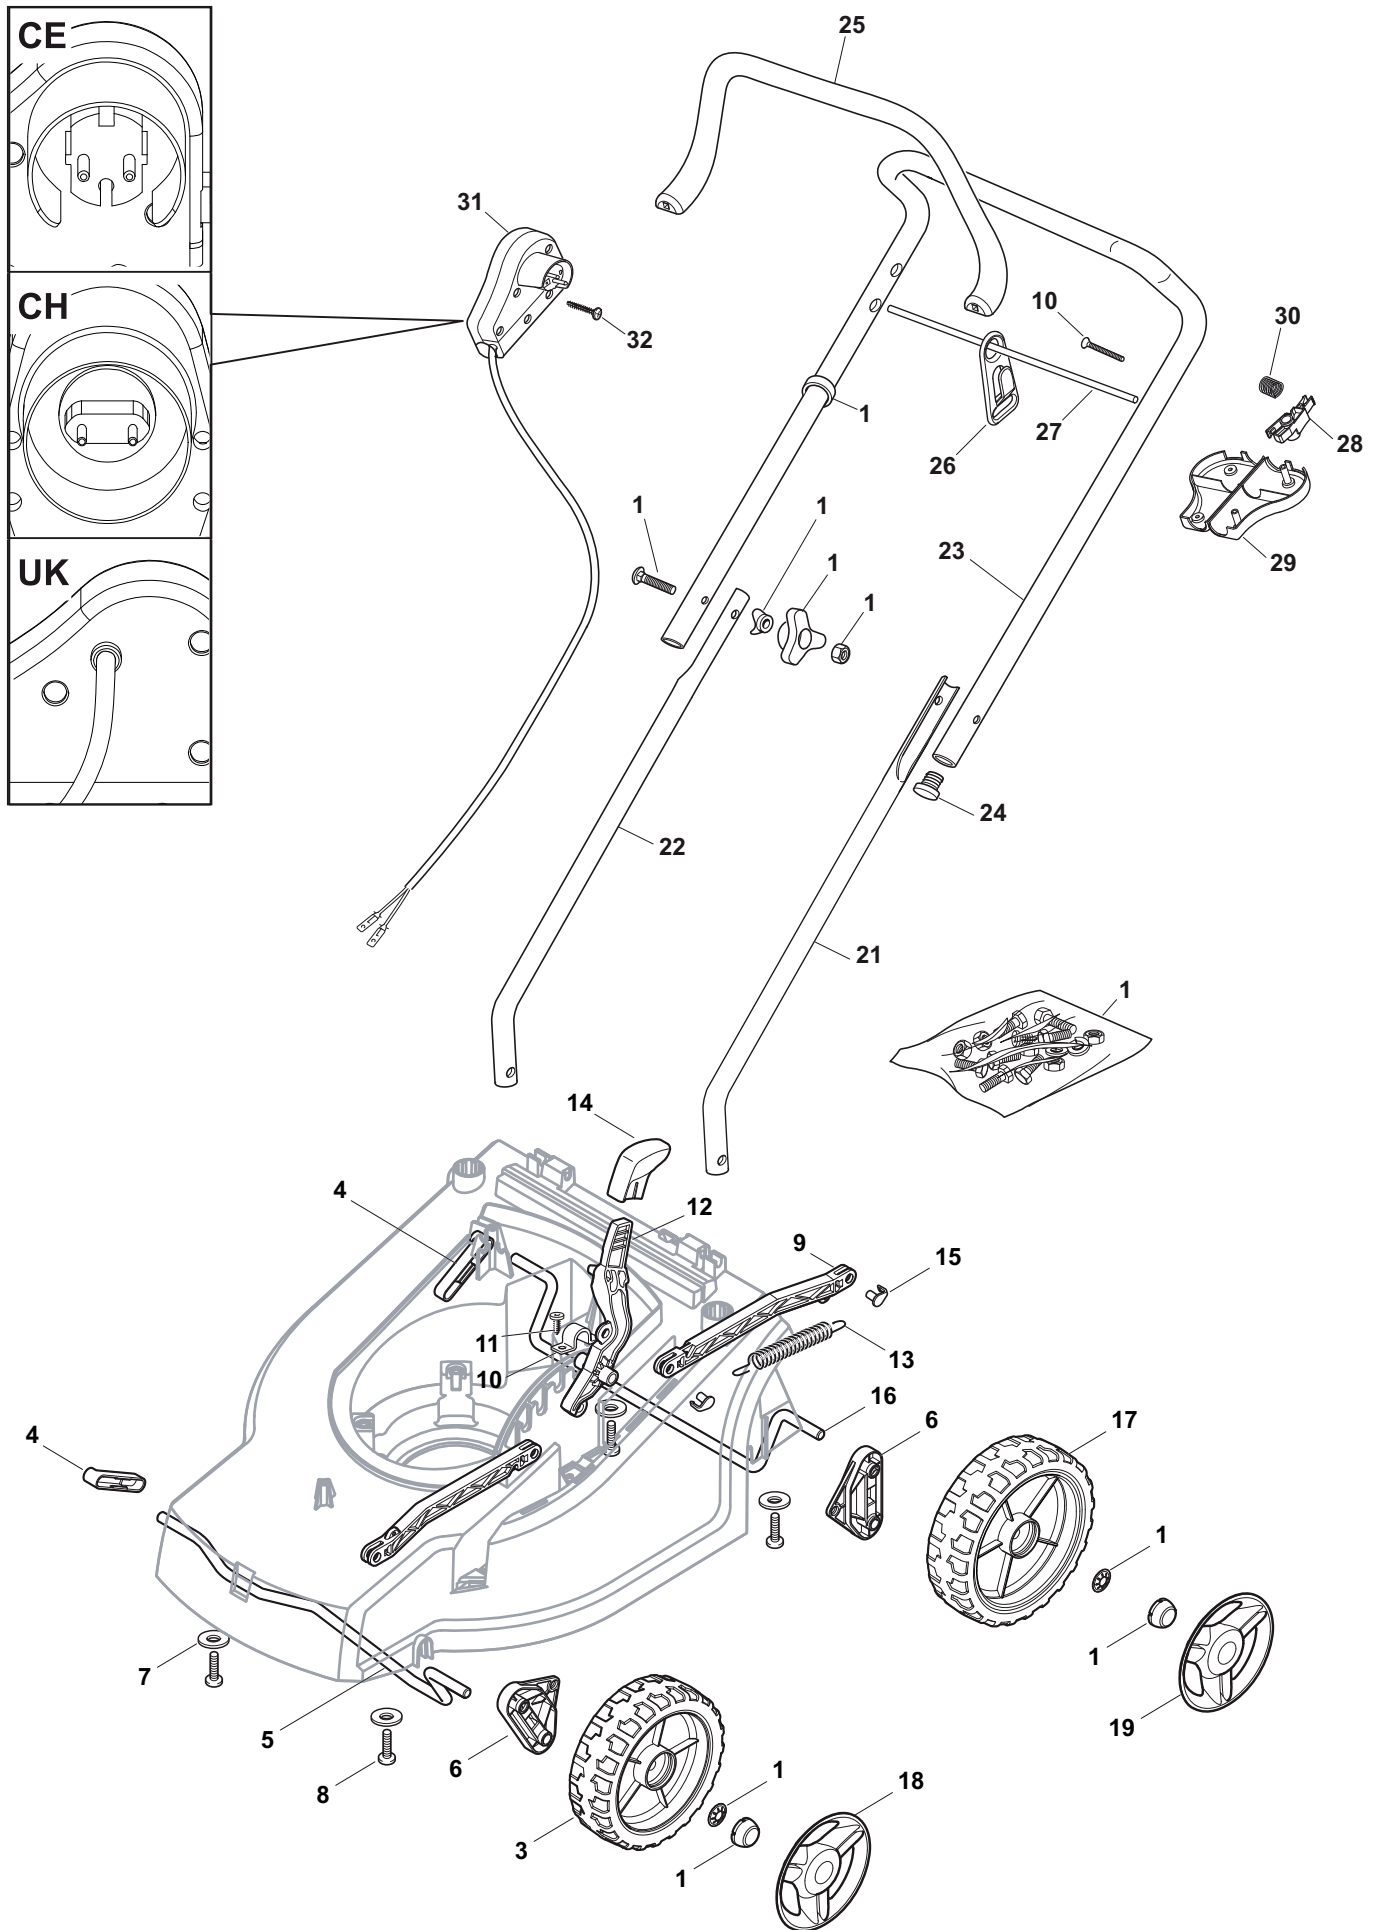

POS	PART. NO	Q.ty	DESCRIPTION	DESCRIZIONE	BESCHREIBUNG	DESCRIPTION	REMARKS
1	381008756/0	1	Outfit, Screws	Dotazione Viteria	Dotation Visserie	Satz, Schrauben	Black
1	381008757/0	1	Outfit, Screws	Dotazione Viteria	Dotation Visserie	Satz, Schrauben	Yellow
3	322686102/0	2	Wheel Ø 150	Ruota Ø 150	Roue Ø 150	Rad Ø 150	
4	322545220/0	2	Plate	Piastrina	Plaquette	Plättchen	
5	122033420/0	1	Axle, Front Wheels	Asse Ruote Anteriori	Axe Roues Avant	Achse, Vorderrad	
6	322545221/0	2	Plate	Piastrina	Plaquette	Plättchen	
7	112523050/0	4	Washer	Rosetta	Rondelle	Scheibe	
8	112728705/0	4	Screw	Vite	Vis	Schraube	
9	322869669/0	2	Rod, Height Adjustment Control	Asta Comando Regolazione Altezza	Tige Commande Reglage Hauteur	Stange, Höheverstellung	
10	325547049/0	1	Plate	Piastrina	Plaquette	Plättchen	
11	112728701/0	2	Screw	Vite	Vis	Schraube	
12	322321528/0	1	Lever, Height Adjustment	Leva Regolazione Altezza	Levier Reglage Hauteur	Hebel, Höneverstellung	
13	122450425/0	1	Spring	Molla	Ressort	Feder	
14	322399827/0	1	Knob	Manopolina	Poignée	Griff	
15	122524338/0	4	Pin	Perno	Pivot	Bolzen	
16	122033421/0	1	Axle, Rear Wheels	Asse Ruote Posteriore	Axe Roues Arriere	Achse, Hinterrad	
17	322686103/0	2	Wheel Ø 165	Ruota Ø 165	Roue Ø 165	Rad Ø 165	
18	322110683/0	2	Hub Cap Grey	Coprimozzo Grigio	Couvre-Moyeu Gris	Radkappe Grau	
19	322110698/0	2	Hub Cap Grey	Coprimozzo Grigio	Couvre-Moyeu Gris	Radkappe Grau	
21	381006940/2	1	Handle, L Lower	Manico, Parte Inf Sx	Mancheron, Partie Inferieure G	Holm, Linke Unterteil	
22	381006939/2	1	Handle, R Lower	Manico, Parte Inf Dx	Mancheron, Partie Inferieure	Holm, Rechte Unterteil	
23	381006941/4	1	Handle, Upper Part	Manico, Parte Sup	Mancheron, Partie Superieure	Holm, Oberteil	
24	118566116/0	2	Cap	Puntale	Bouchon	Gummistopfen	
25	322322880/1	1	Lever, Engine Brake Black	Leva Freno Motore Nero	Levier Frein Moteur Noir	Hebel, Motorbremse Schwarz	Black
25	322322882/1	1	Lever, Engine Brake Red	Leva Freno Motore, Rosso	Levier Frein Moteur Rouge	Hebel, Motorbremse, Rot	Red
25	322322883/1	1	Lever, Engine Brake Yellow	Leva Freno Motore, Giallo	Levier Frein Moteur Jaune	Hebel, Motorbremse, Gelb	Yellow
26	322195101/4	1	Fairlead	Fermacavo	Fixation Cable	Kabelbefestigung	
27	122010250/0	1	Rod, Fairlead Bearing	Asta Aggancio Fermacavo	Tige Support Serrecable	Stange, Kabelhalter	
28	322230350/1	1	Fulcrum Pin	Perno Fulcro	Pivot	Gelenkpunkt	
29	322785144/1	1	Support	Supporto	Support	Halter	
30	122450115/0	1	Spring	Molla	Ressort	Feder	
31	381600503/4	1	Dead Hand Switch	Salvamotore	Int. Main Morte	Tot Manschalter	CE
31	381600504/4	1	Dead Hand Switch	Salvamotore	Int. Main Morte	Tot Manschalter	CH
31	381600505/4	1	Dead Hand Switch	Salvamotore	Int. Main Morte	Tot Manschalter	UK
32	112728701/0	4	Screw	Vite	Vis	Schraube