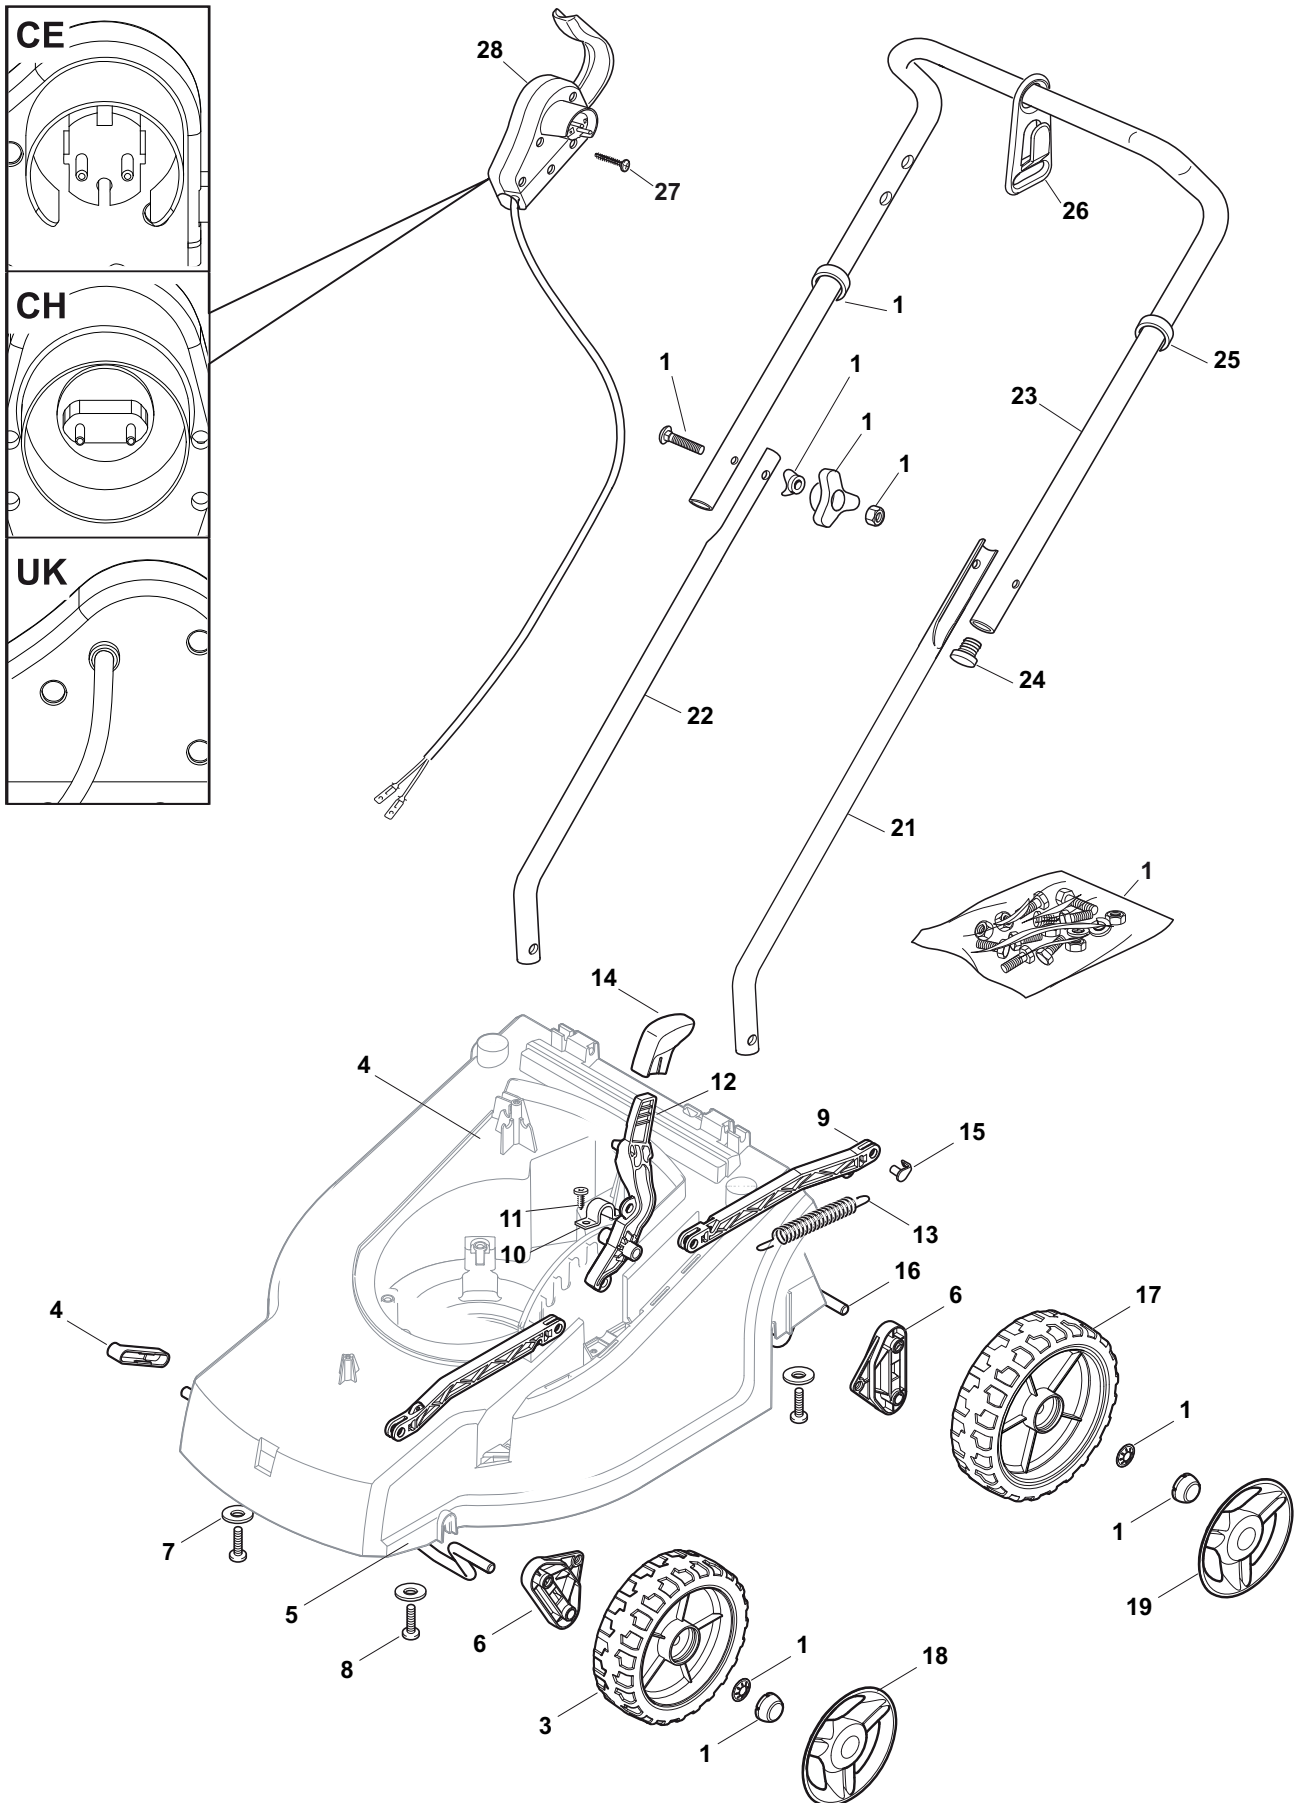

POS	PART. NO	Q.ty	DESCRIPTION	DESCRIZIONE	BESCHREIBUNG	DESCRIPTION	REMARKS
1	381008756/0	1	Outfit, Screws	Dotazione Viteria	Dotation Visserie	Satz, Schrauben	Black
1	381008757/0	1	Outfit, Screws	Dotazione Viteria	Dotation Visserie	Satz, Schrauben	Yellow
3	322686102/0	2	Wheel Ø 150	Ruota Ø 150	Roue Ø 150	Rad Ø 150	
4	322545220/0	2	Plate	Piastrina	Plaquette	Plättchen	
5	122033420/0	1	Axle, Front Wheels	Asse Ruote Anteriori	Axe Roues Avant	Achse, Vorderrad	
6	322545221/0	2	Plate	Piastrina	Plaquette	Plättchen	
7	112523050/0	4	Washer	Rosetta	Rondelle	Scheibe	
8	112728705/0	4	Screw	Vite	Vis	Schraube	
9	322869669/0	2	Rod, Height Adjustment Control	Asta Comando Regolazione Altezza	Tige Commande Reglage Hauteur	Stange, Höheverstellung	
10	325547049/0	1	Plate	Piastrina	Plaquette	Plättchen	
11	112728701/0	2	Screw	Vite	Vis	Schraube	
12	322321528/0	1	Lever, Height Adjustment	Leva Regolazione Altezza	Levier Reglage Hauteur	Hebel, Höneverstellung	
13	122450425/0	1	Spring	Molla	Ressort	Feder	
14	322399827/0	1	Knob	Manopolina	Poignée	Griff	
15	122524338/0	4	Pin	Perno	Pivot	Bolzen	
16	122033421/0	1	Axle, Rear Wheels	Asse Ruote Posteriore	Axe Roues Arriere	Achse, Hinterrad	
17	322686103/0	2	Wheel Ø 165	Ruota Ø 165	Roue Ø 165	Rad Ø 165	
18	322110683/0	2	Hub Cap Grey	Coprimozzo Grigio	Couvre-Moyeu Gris	Radkappe Grau	
19	322110698/0	2	Hub Cap Grey	Coprimozzo Grigio	Couvre-Moyeu Gris	Radkappe Grau	
21	381006940/2	1	Handle, L Lower	Manico, Parte Inf Sx	Mancheron, Partie Inferieure G	Holm, Linke Unterteil	
22	381006939/2	1	Handle, R Lower	Manico, Parte Inf Dx	Mancheron, Partie Inferieure	Holm, Rechte Unterteil	
23	381006941/4	1	Handle, Upper Part	Manico, Parte Sup	Mancheron, Partie Superieure	Holm, Oberteil	
24	118566116/0	2	Cap	Puntale	Bouchon	Gummistopfen	
25	122192151/0	1	Fairlead	Fermacavo	Fixation Cable	Kabelbefestigung	
26	322195101/4	1	Fairlead	Fermacavo	Fixation Cable	Kabelbefestigung	
27	112728701/0	2	Screw	Vite	Vis	Schraube	
28	381600500/2	1	Dead Hand Switch	Salvatore	Int. Main Morte	Tot Manschalter	CE
28	381600501/2	1	Dead Hand Switch	Salvatore	Int. Main Morte	Tot Manschalter	CH
28	381600502/2	1	Dead Hand Switch	Salvatore	Int. Main Morte	Tot Manschalter	UK